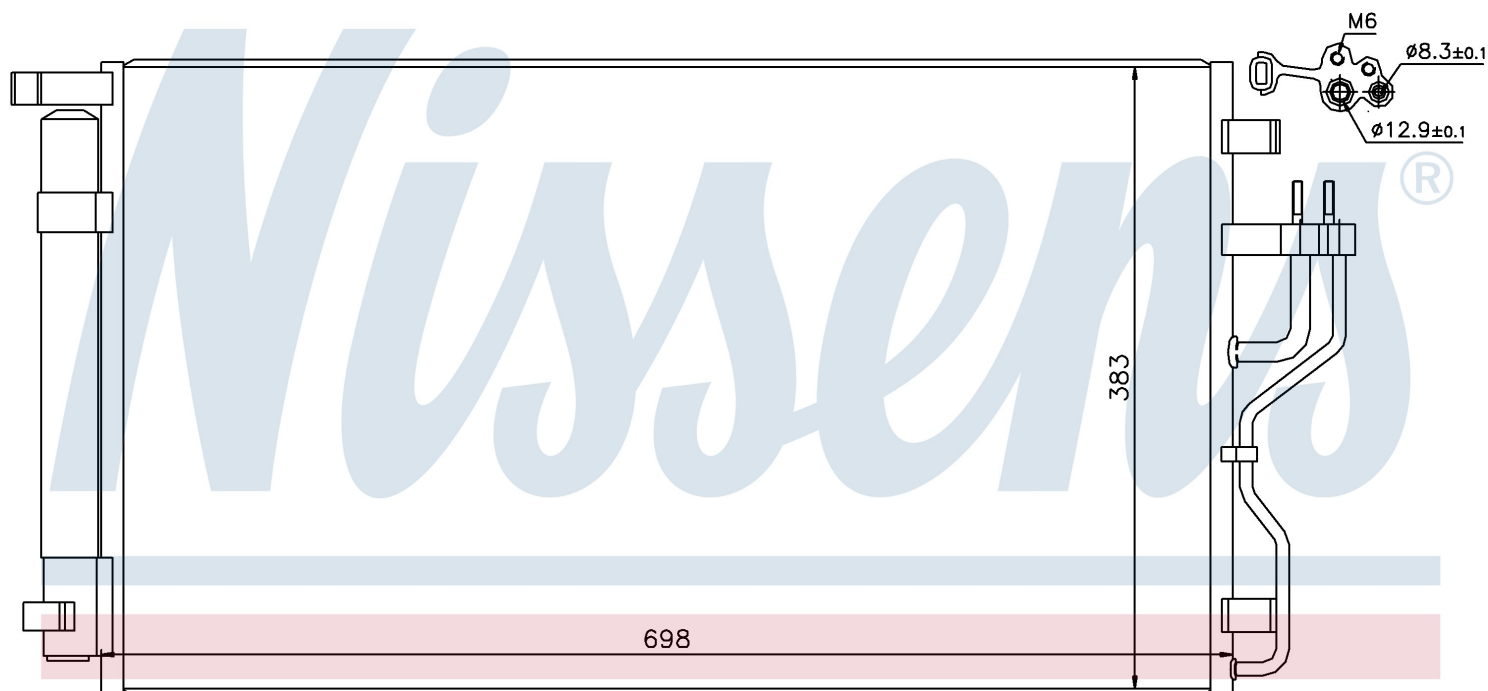

Номер продукта | 940208

Номер продукта 940208		
Производитель		HYUNDAI
Модельный ряд		ix35 (09-)
Модель		2.4 i 16V
Коробка передач		Automatic
Система А/С		With/Without air conditioning
Топливо		Gasoline
Двигатель		G4KE
Вес брутто		3,48 kg
Период		6/2009->
Размер (В x Ш x Г)		0 x 0 x 0 mm
Примечание		W/I DRYER
Материал		Aluminium/Aluminium
Оригинальные номера		
97606-2S500