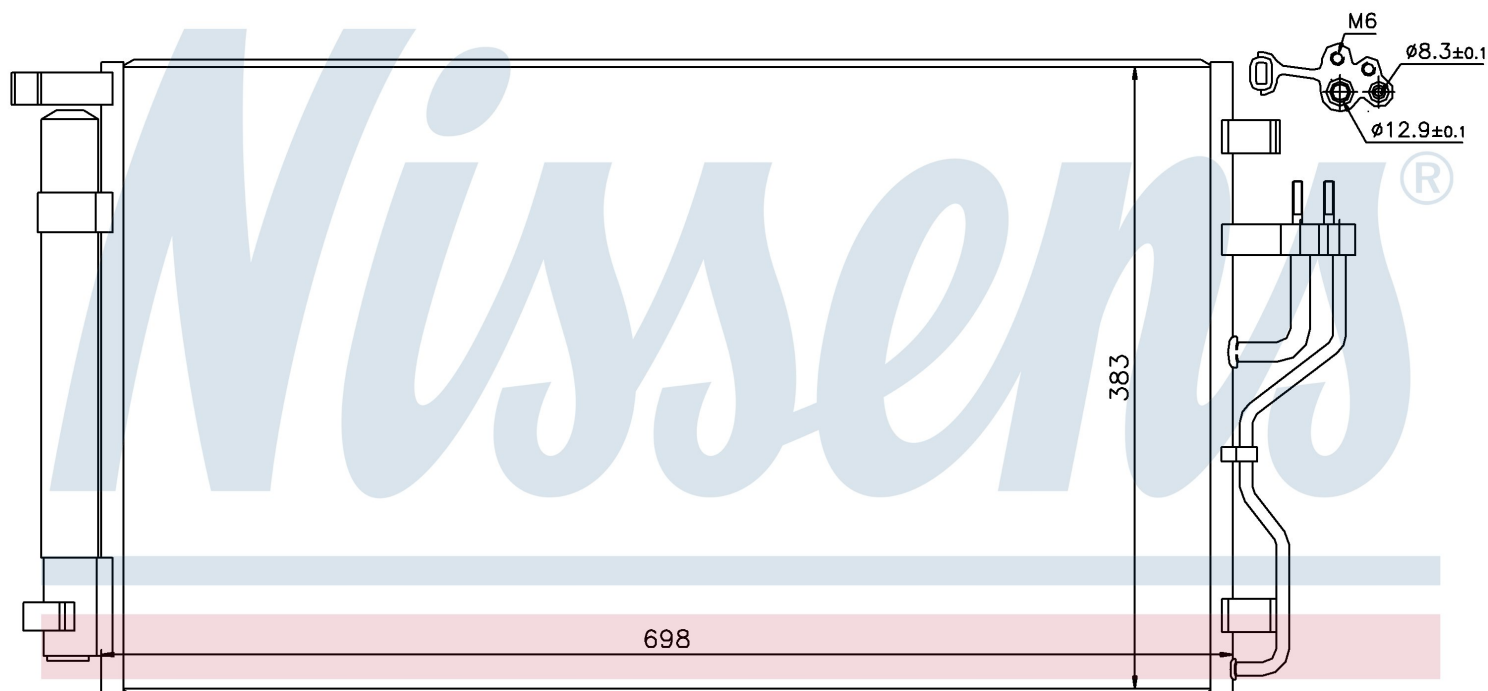

Номер продукта | 940208

Номер продукта 940208	
Производитель	HYUNDAI
Модельный ряд	ix35 (09-)
Модель	1.6 GDI
Коробка передач	Manual/Automatic
Система А/С	With/Without air conditioning
Топливо	Gasoline
Вес брутто	3,48 kg
Период	6/2009->
Размер (В x Ш x Г)	0 x 0 x 0 mm
Примечание	W/I DRYER
Материал	Aluminium/Aluminium
Оригинальные номера	
97606-2S500	

Номер продукта | 940208

Номер продукта 940208		
Производитель		HYUNDAI
Модельный ряд		ix35 (09-)
Модель		2.0 i 16V
Коробка передач		Manual
Система А/С		With/Without air conditioning
Топливо		Gasoline
Двигатель		G4HA
Вес брутто		3,48 kg
Период		6/2009->
Размер (В x Ш x Г)		0 x 0 x 0 mm
Примечание		W/I DRYER
Материал		Aluminium/Aluminium
Оригинальные номера		
97606-2S500		

Номер продукта | 940208

Номер продукта 940208		
Производитель		HYUNDAI
Модельный ряд		ix35 (09-)
Модель		2.0 i 16V
Коробка передач		Automatic
Система А/С		With/Without air conditioning
Топливо		Gasoline
Двигатель		G4HA
Вес брутто		3,48 kg
Период		6/2009->
Размер (В x Ш x Г)		0 x 0 x 0 mm
Примечание		W/I DRYER
Материал		Aluminium/Aluminium
Оригинальные номера		
97606-2S500		