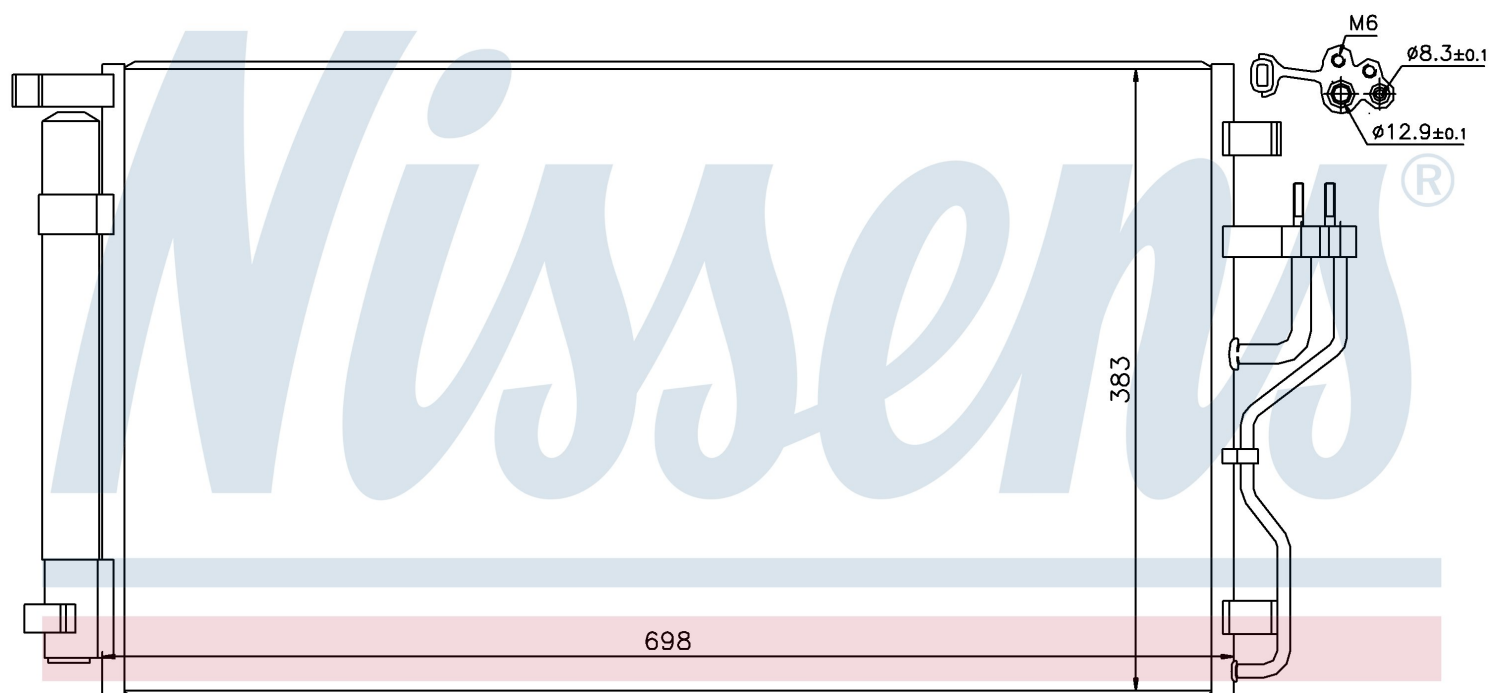

Номер продукта | 940208

Номер продукта 940208	
Производитель	HYUNDAI
Модельный ряд	ix35 (09-)
Модель	1.6 GDI
Коробка передач	Manual/Automatic
Система А/С	With/Without air conditioning
Топливо	Gasoline
Вес брутто	3,48 kg
Период	6/2009->
Размер (В x Ш x Г)	0 x 0 x 0 mm
Примечание	W/I DRYER
Материал	Aluminium/Aluminium
Оригинальные номера	
97606-2S500	

Номер продукта | 940208

Номер продукта 940208		
Производитель		HYUNDAI
Модельный ряд		ix35 (09-)
Модель		2.0 i 16V
Коробка передач		Manual
Система А/С		With/Without air conditioning
Топливо		Gasoline
Двигатель		G4HA
Вес брутто		3,48 kg
Период		6/2009->
Размер (В x Ш x Г)		0 x 0 x 0 mm
Примечание		W/I DRYER
Материал		Aluminium/Aluminium
Оригинальные номера		
97606-2S500		

Номер продукта | 940208

Номер продукта 940208		
Производитель		HYUNDAI
Модельный ряд		ix35 (09-)
Модель		2.0 i 16V
Коробка передач		Automatic
Система А/С		With/Without air conditioning
Топливо		Gasoline
Двигатель		G4HA
Вес брутто		3,48 kg
Период		6/2009->
Размер (В x Ш x Г)		0 x 0 x 0 mm
Примечание		W/I DRYER
Материал		Aluminium/Aluminium
Оригинальные номера		
97606-2S500		