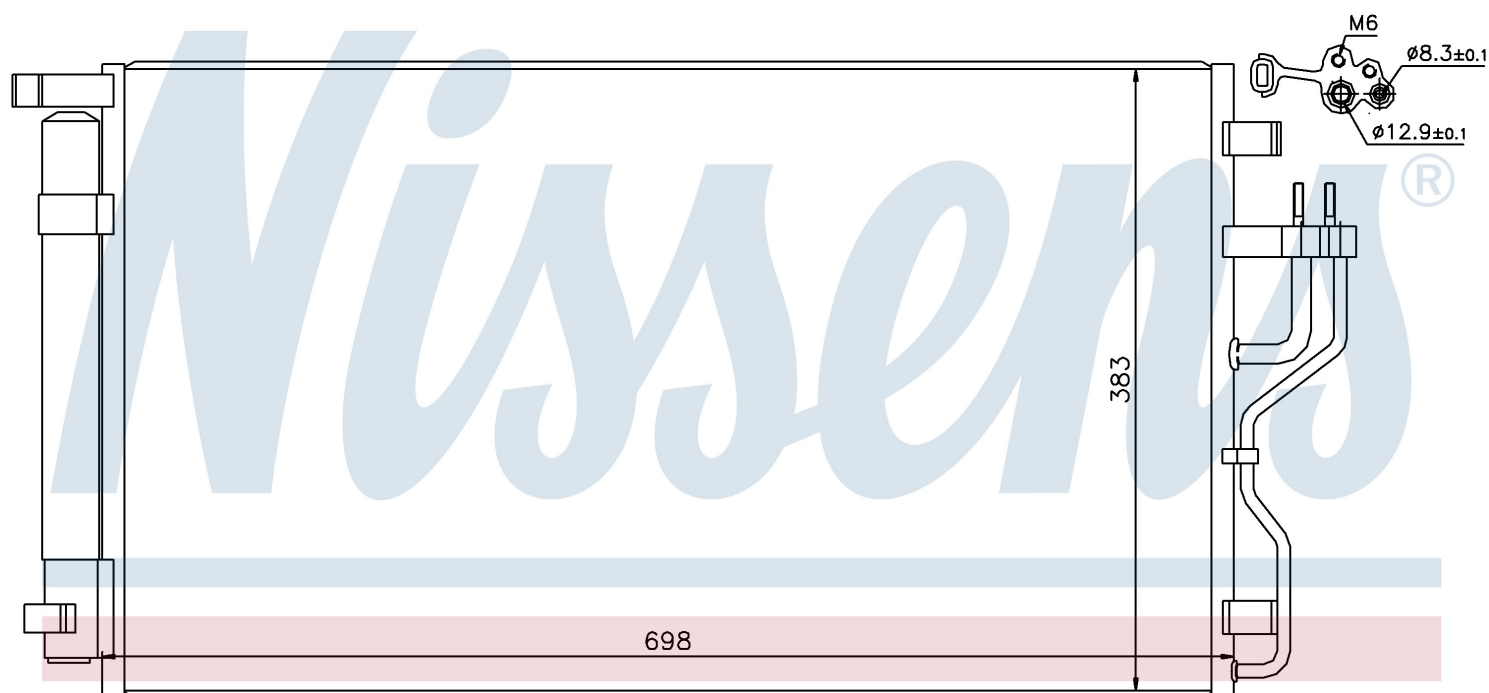

Номер продукта | 940208

Номер продукта 940208	
Производитель	HYUNDAI
Модельный ряд	ix35 (09-)
Модель	1.6 GDI
Коробка передач	Manual/Automatic
Система А/С	With/Without air conditioning
Топливо	Gasoline
Вес брутто	3,48 kg
Период	6/2009->
Размер (В x Ш x Г)	0 x 0 x 0 mm
Примечание	W/I DRYER
Материал	Aluminium/Aluminium
Оригинальные номера	
97606-2S500