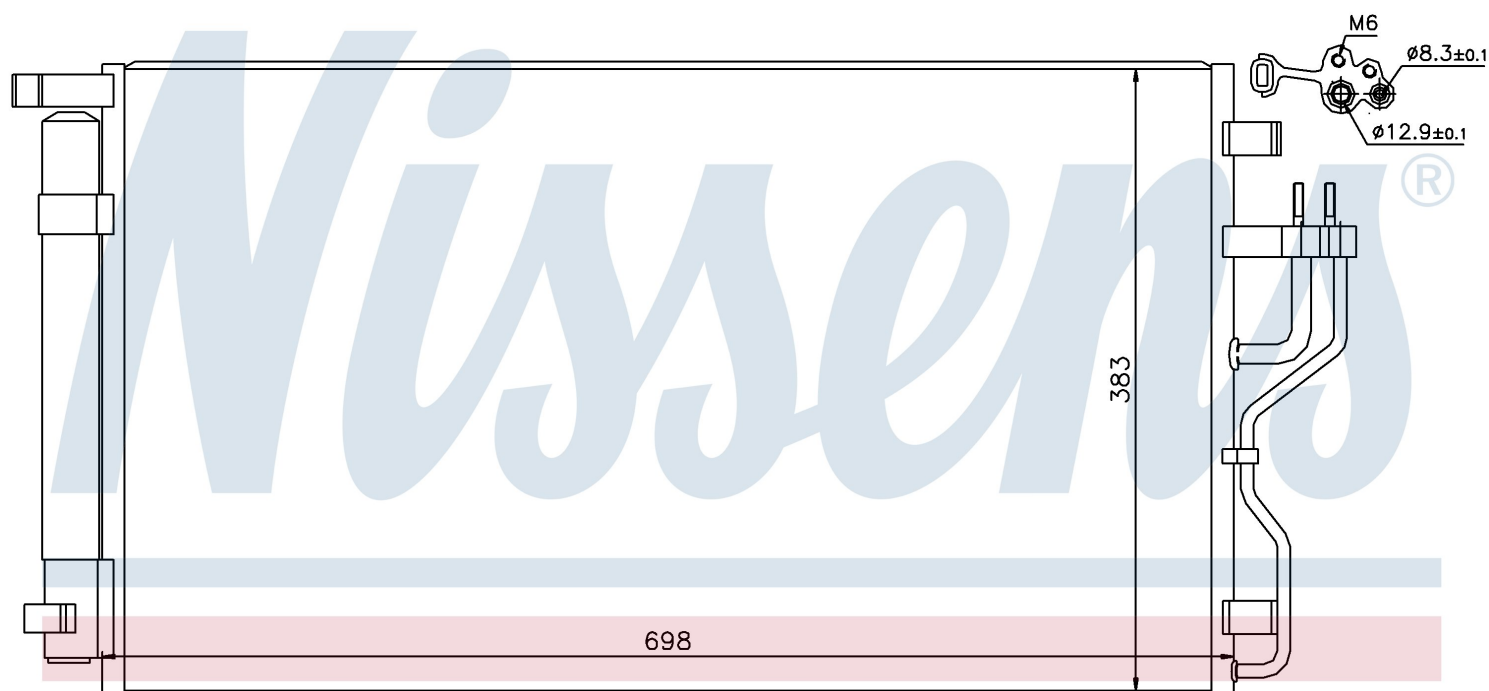

Номер продукта | 940208

Номер продукта 940208	
Производитель	KIA
Модельный ряд	SPORTAGE (09-)
Модель	2.4 i 16V
Коробка передач	Manual
Система А/С	With/Without air conditioning
Топливо	Gasoline
Двигатель	G4KE
Вес брутто	3,48 kg
Период	6/2009->
Размер (В x Ш x Г)	0 x 0 x 0 mm
Примечание	W/I DRYER
Материал	Aluminium/Aluminium
Оригинальные номера	
97606-2S500