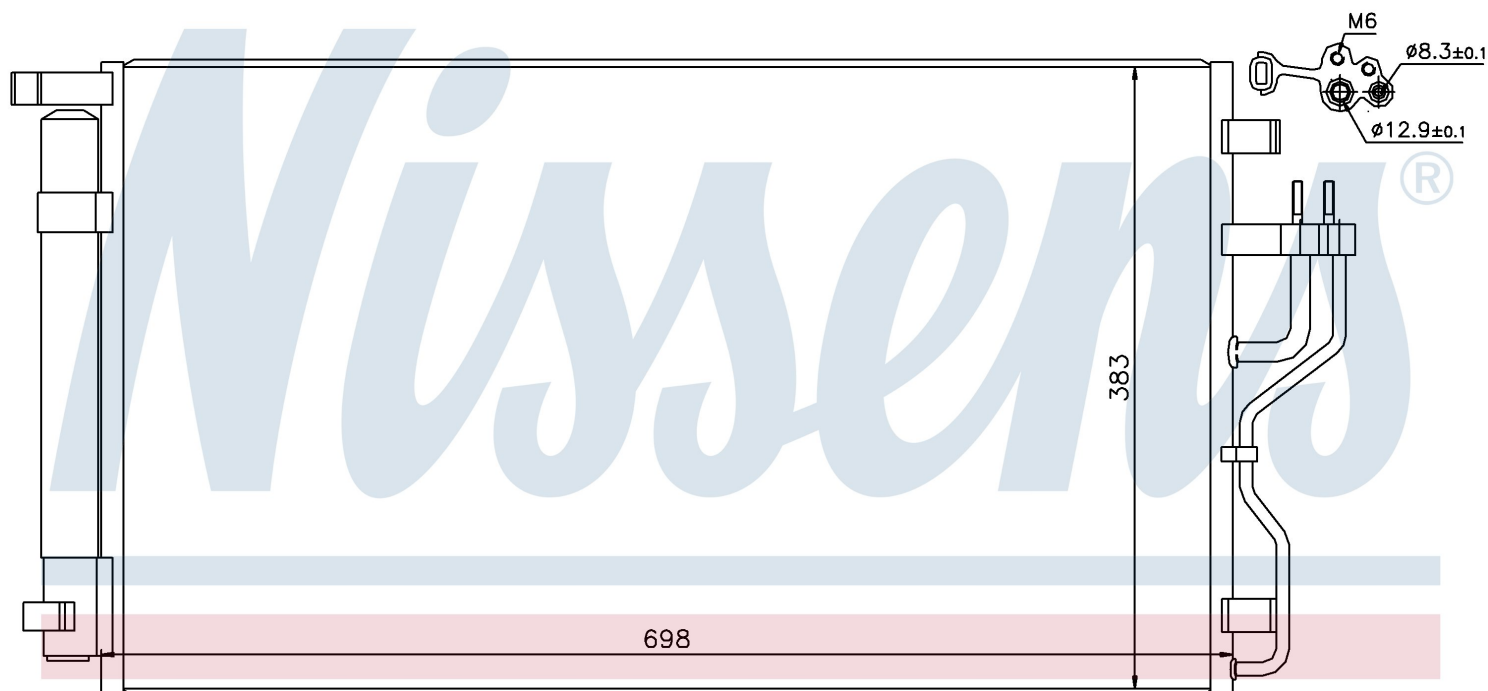

Номер продукта | 940208

Номер продукта 940208	
Производитель	KIA
Модельный ряд	SPORTAGE (09-)
Модель	2.0 i 16V
Коробка передач	Automatic
Система А/С	With/Without air conditioning
Топливо	Gasoline
Двигатель	G4HA
Вес брутто	3,48 kg
Период	6/2009->
Размер (В x Ш x Г)	0 x 0 x 0 mm
Примечание	W/I DRYER
Материал	Aluminium/Aluminium
Оригинальные номера	
97606-2S500