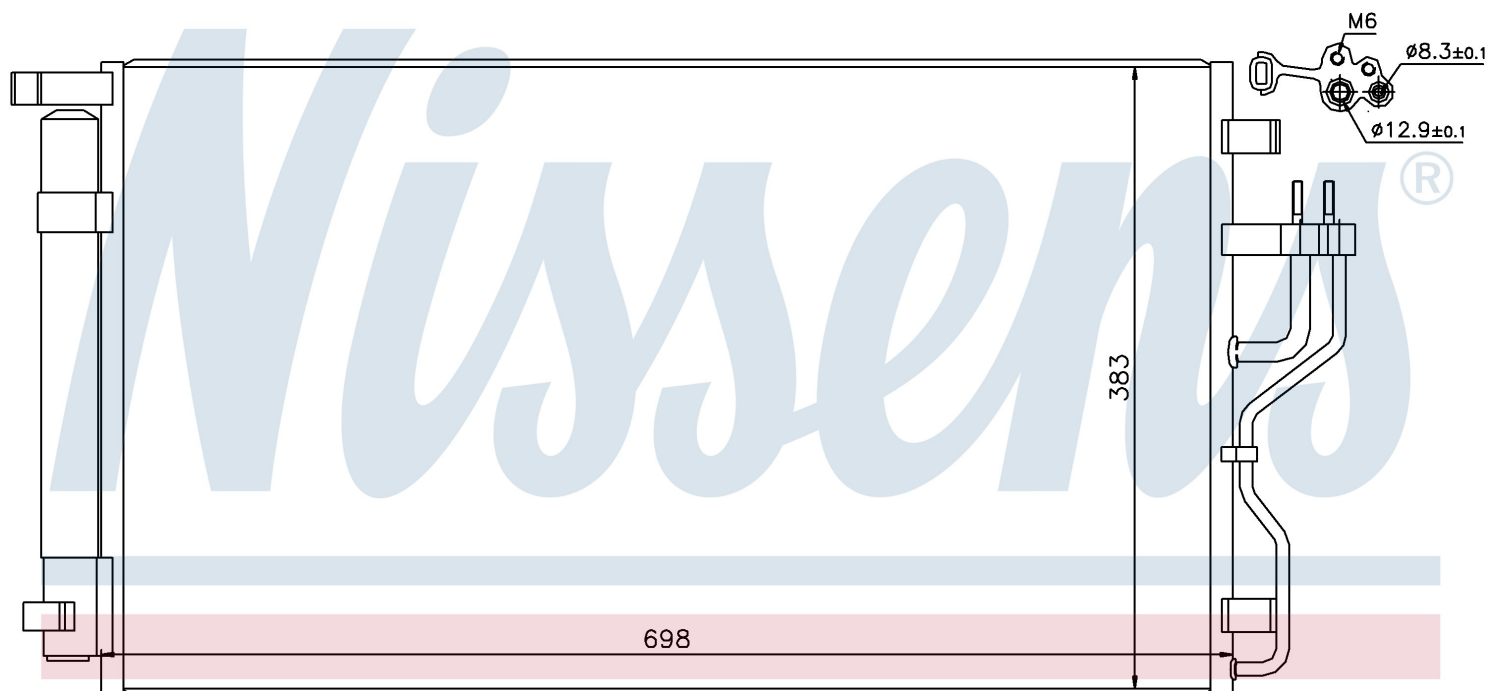

Номер продукта | 940208

Номер продукта 940208		
Производитель		HYUNDAI
Модельный ряд		ix35 (09-)
Модель		2.4 i 16V
Коробка передач		Manual
Система А/С		With/Without air conditioning
Топливо		Gasoline
Двигатель		G4KE
Вес брутто		3,48 kg
Период		6/2009->
Размер (В x Ш x Г)		0 x 0 x 0 mm
Примечание		W/I DRYER
Материал		Aluminium/Aluminium
Оригинальные номера		
97606-2S500