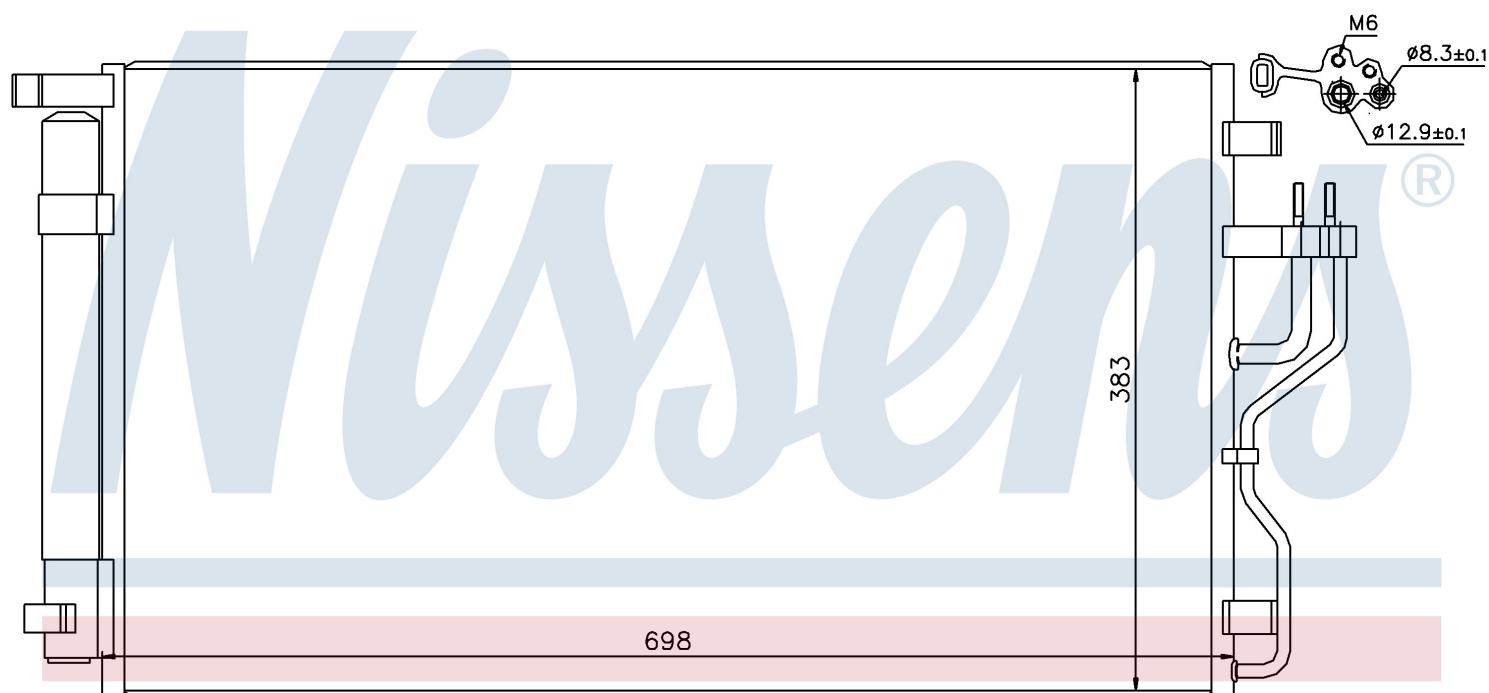

Номер продукта | 940208

Номер продукта 940208	
Производитель	KIA
Модельный ряд	SPORTAGE (09-)
Модель	2.0 i 16V
Коробка передач	Manual
Система А/С	With/Without air conditioning
Топливо	Gasoline
Двигатель	G4HA
Вес брутто	3,48 kg
Период	6/2009->
Размер (В x Ш x Г)	0 x 0 x 0 mm
Примечание	W/I DRYER
Материал	Aluminium/Aluminium
Оригинальные номера	
97606-2S500