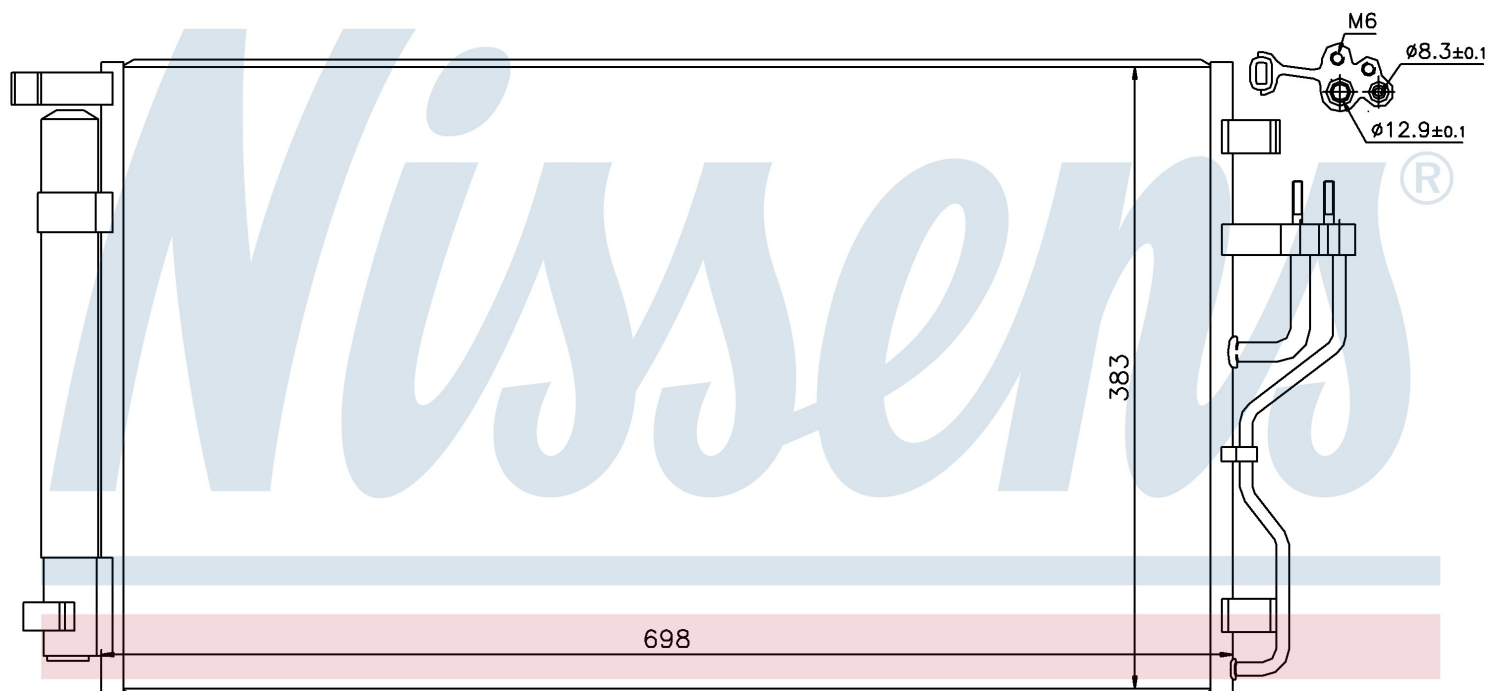

Номер продукта | 940208

Номер продукта 940208	
Производитель	KIA
Модельный ряд	SPORTAGE (09-)
Модель	1.6 GDI
Коробка передач	Manual/Automatic
Система А/С	With/Without air conditioning
Топливо	Gasoline
Вес брутто	3,48 kg
Период	6/2009->
Размер (В x Ш x Г)	0 x 0 x 0 mm
Примечание	W/I DRYER
Материал	Aluminium/Aluminium
Оригинальные номера	
97606-2S500