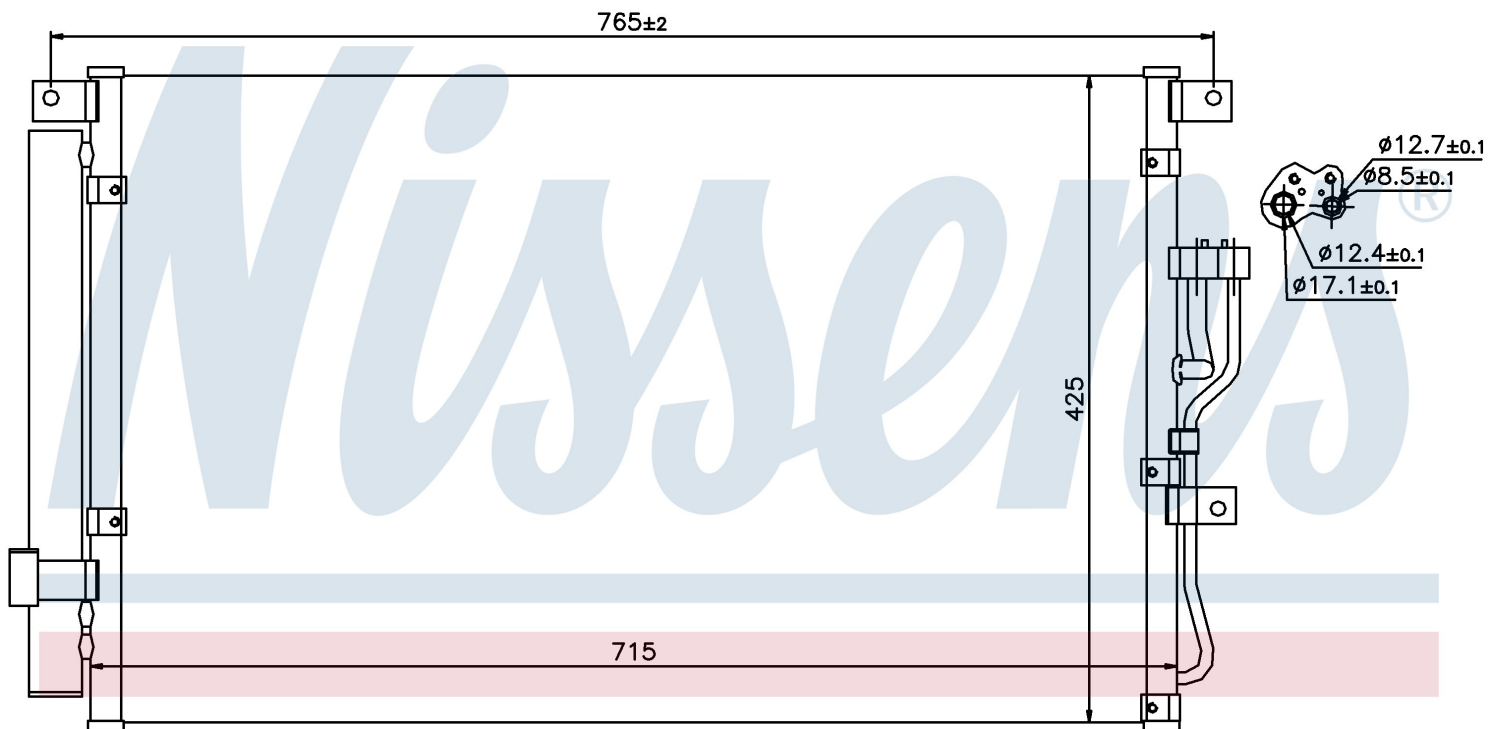

Номер продукта | 940210

**Номер продукта 940210**

Производитель	HYUNDAI
Модельный ряд	ix55 (08-)
Модель	3.0CRDi
Коробка передач	Manual/Automatic
Система А/С	With/Without air conditioning
Топливо	Diesel
Двигатель	D6EA
Вес брутто	4,12 kg
Период	10/2008->
Размер (В x Ш x Г)	715 x 425 x 16 mm
Примечание	W/I DRYER
Материал	Aluminium/Aluminium
Оригинальные номера	
97606-3J000	