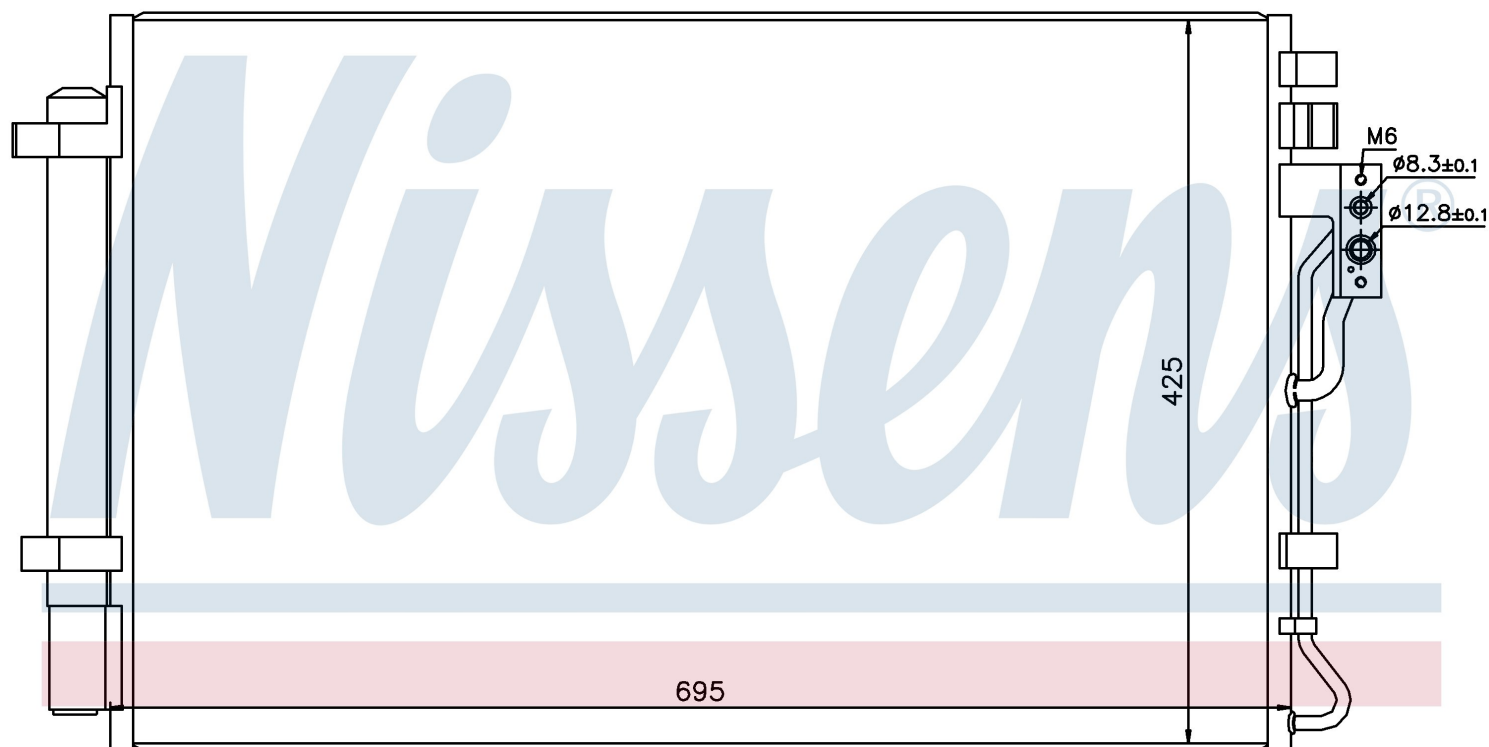

Номер продукта | 940216

Номер продукта 940216	
Производитель	KIA
Модельный ряд	SORENTO (10-)
Модель	2.4 GDI
Коробка передач	Manual
Система А/С	With/Without air conditioning
Топливо	Gasoline
Вес брутто	3,76 kg
Период	6/2010->
Размер (В x Ш x Г)	695 x 425 x 13 mm
Примечание	W/I DRYER
Материал	Aluminium/Aluminium
Оригинальные номера	
97606-2P500	

Номер продукта | 940216

**Номер продукта 940216**

Производитель	KIA
Модельный ряд	SORENTO (10-)
Модель	2.4 GDI
Коробка передач	Manual
Система А/С	With/Without air conditioning
Топливо	Gasoline
Вес брутто	3,76 kg
Период	6/2010->
Размер (В x Ш x Г)	695 x 425 x 13 mm
Примечание	W/I DRYER
Материал	Aluminium/Aluminium
Оригинальные номера	
97606-2P500	