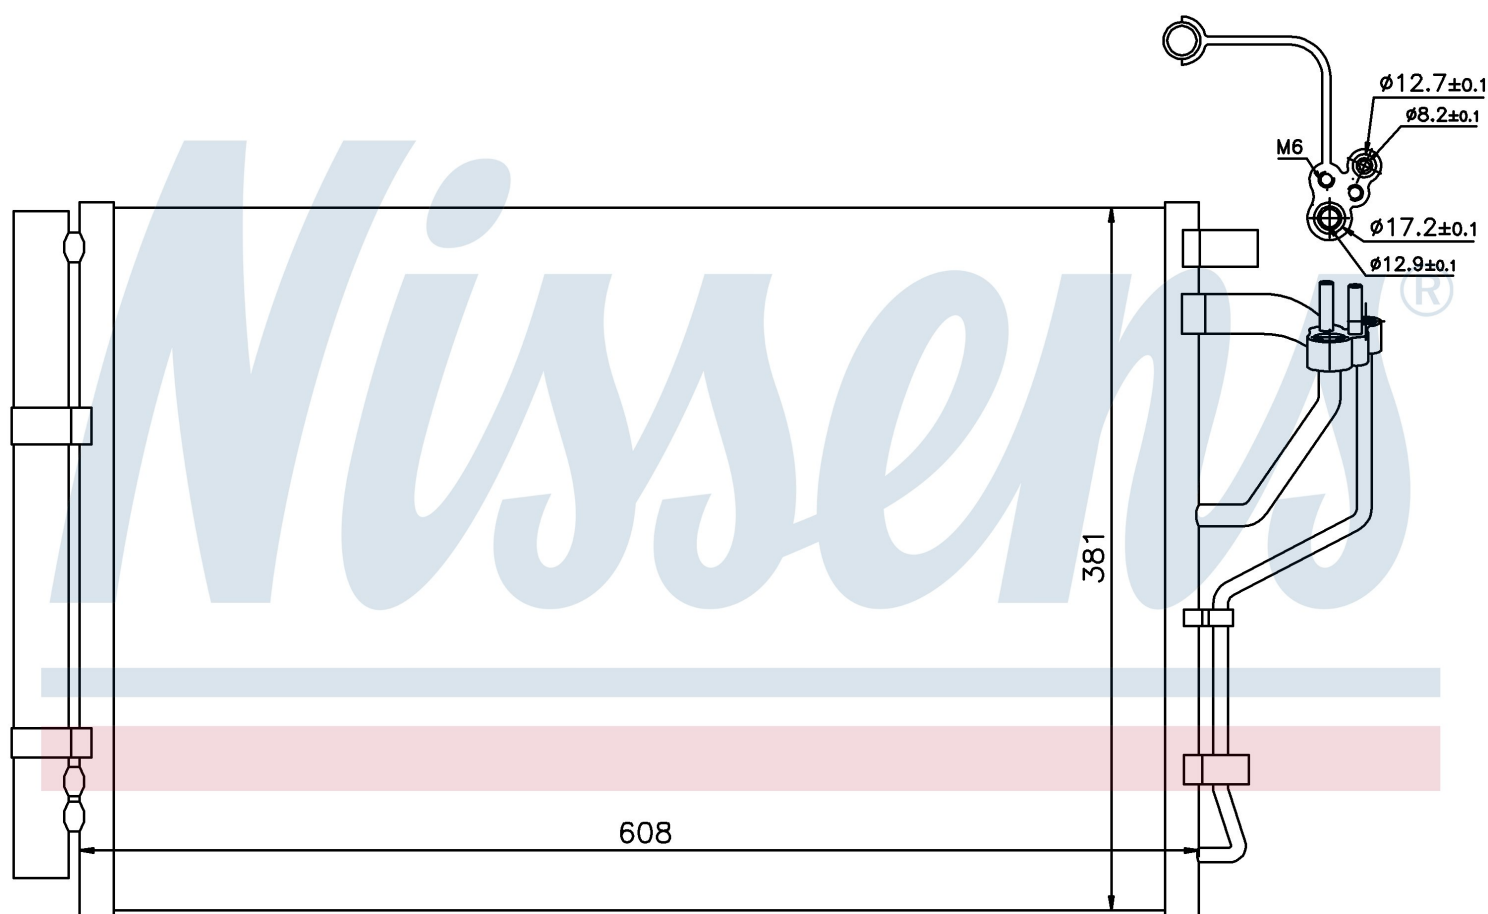

Номер продукта | 940268

**Номер продукта 940268**

Производитель	HYUNDAI
Модельный ряд	ELANTRA (10-)
Модель	1.6 GDI
Коробка передач	Manual
Система А/С	With/Without air conditioning
Топливо	Gasoline
Вес брутто	3,74 kg
Период	10/2010->
Размер (В x Ш x Г)	608 x 381 x 16 mm
Материал	Aluminium/Aluminium
Оригинальные номера	
976063X000	