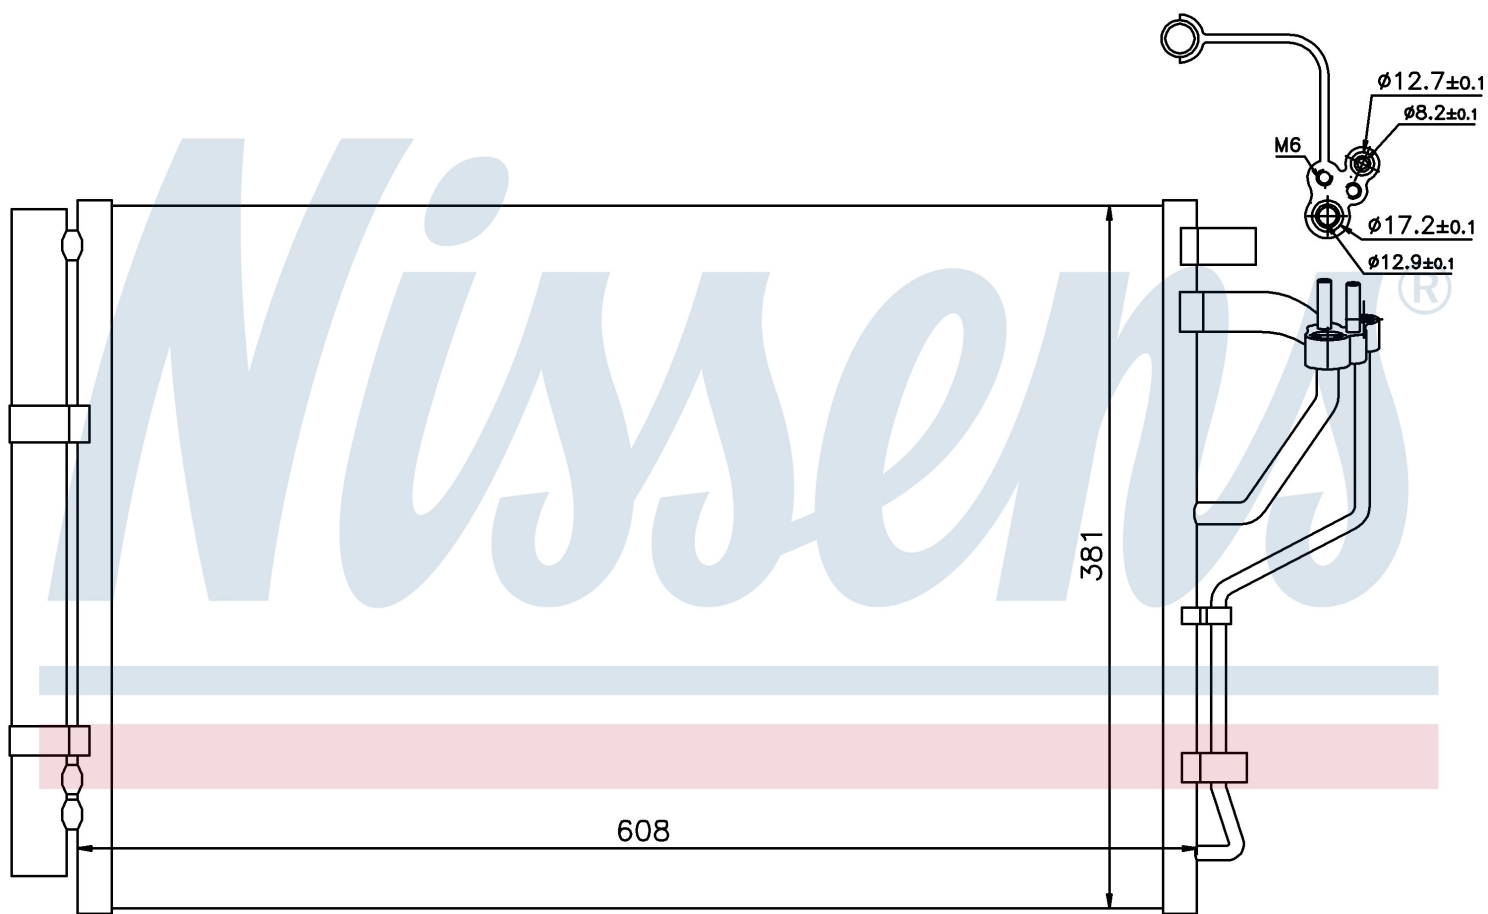

Номер продукта | 940268

Номер продукта 940268

Производитель	HYUNDAI
Модельный ряд	i30 (12-)
Модель	1.6 GDI
Коробка передач	Manual
Система А/С	With/Without air conditioning
Топливо	Gasoline
Двигатель	G4FG
Вес брутто	3,74 kg
Период	2/2012->
Размер (В x Ш x Г)	608 x 381 x 16 mm
Материал	Aluminium/Aluminium
Оригинальные номера	
976063X000