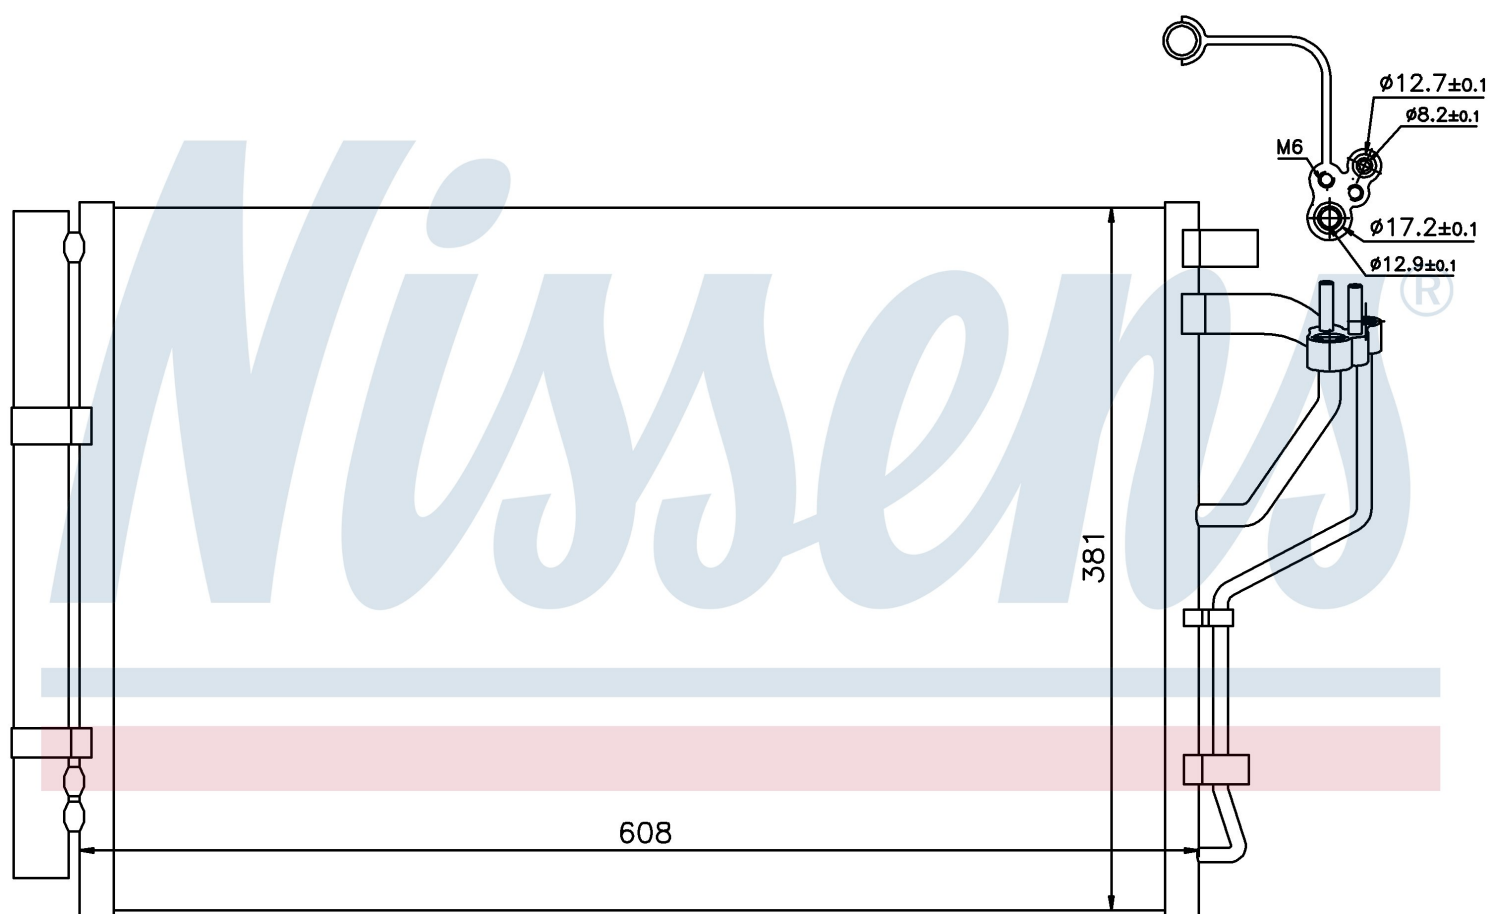

Номер продукта | 940268

Номер продукта 940268

Производитель	HYUNDAI
Модельный ряд	ELANTRA (10-)
Модель	2.0 i 16V
Коробка передач	Manual
Система А/С	With/Without air conditioning
Топливо	Gasoline
Вес брутто	3,74 kg
Период	10/2010->
Размер (В x Ш x Г)	608 x 381 x 16 mm
Материал	Aluminium/Aluminium
Оригинальные номера	
976063X000