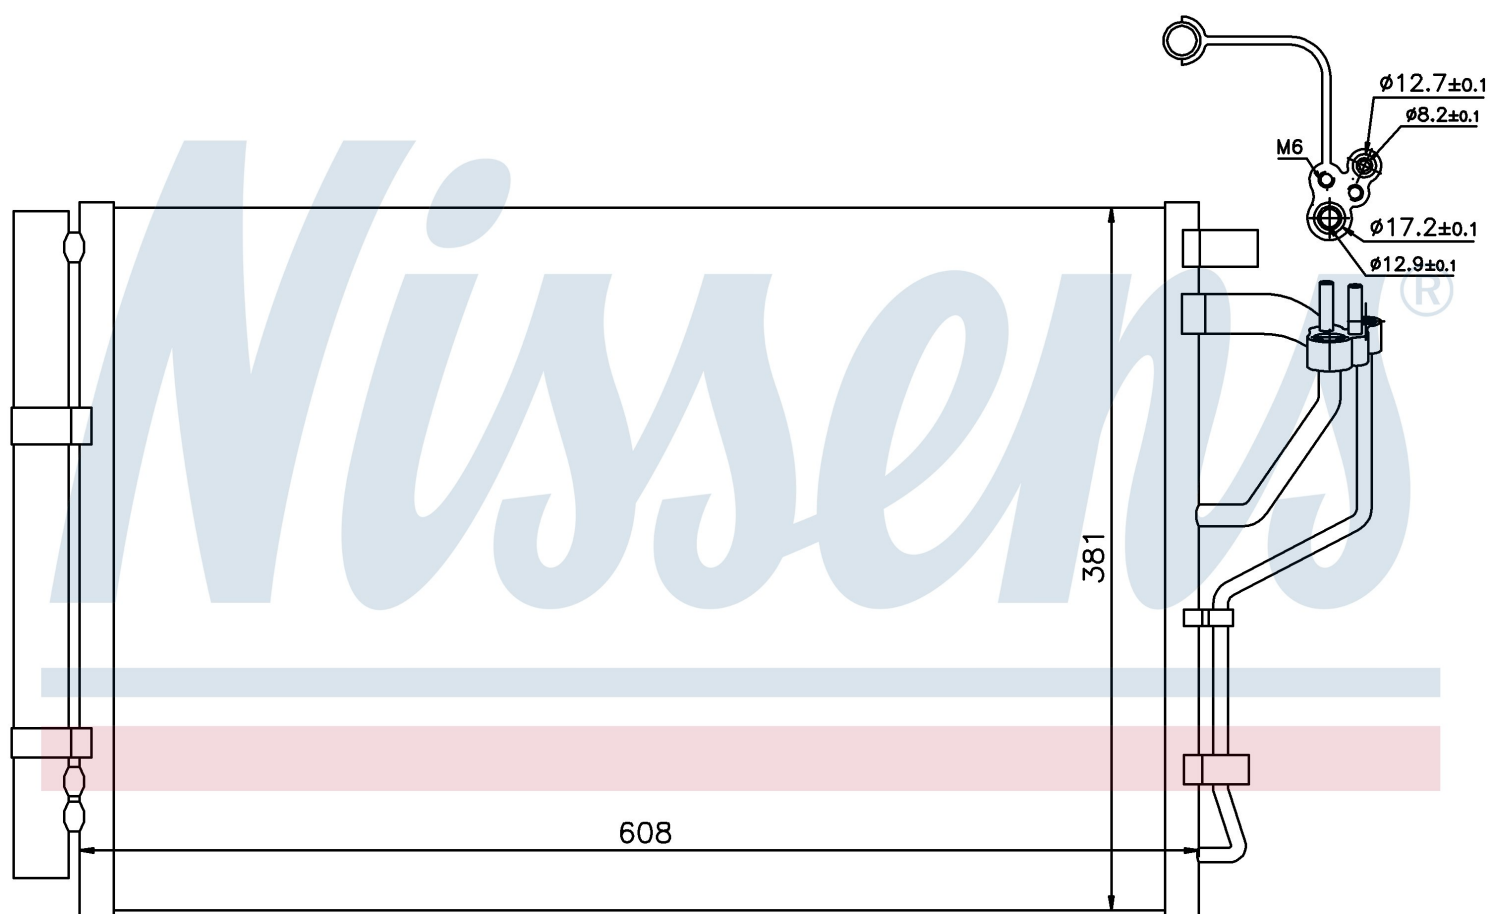

Номер продукта | 940268

Номер продукта 940268

Производитель	KIA
Модельный ряд	CEE'D (12-)
Модель	1.6 i 16V
Коробка передач	Automatic
Система А/С	With/Without air conditioning
Топливо	Gasoline
Двигатель	G4FC
Вес брутто	3,74 kg
Период	4/2012->
Размер (В x Ш x Г)	608 x 381 x 16 mm
Материал	Aluminium/Aluminium
Оригинальные номера	
976063X000