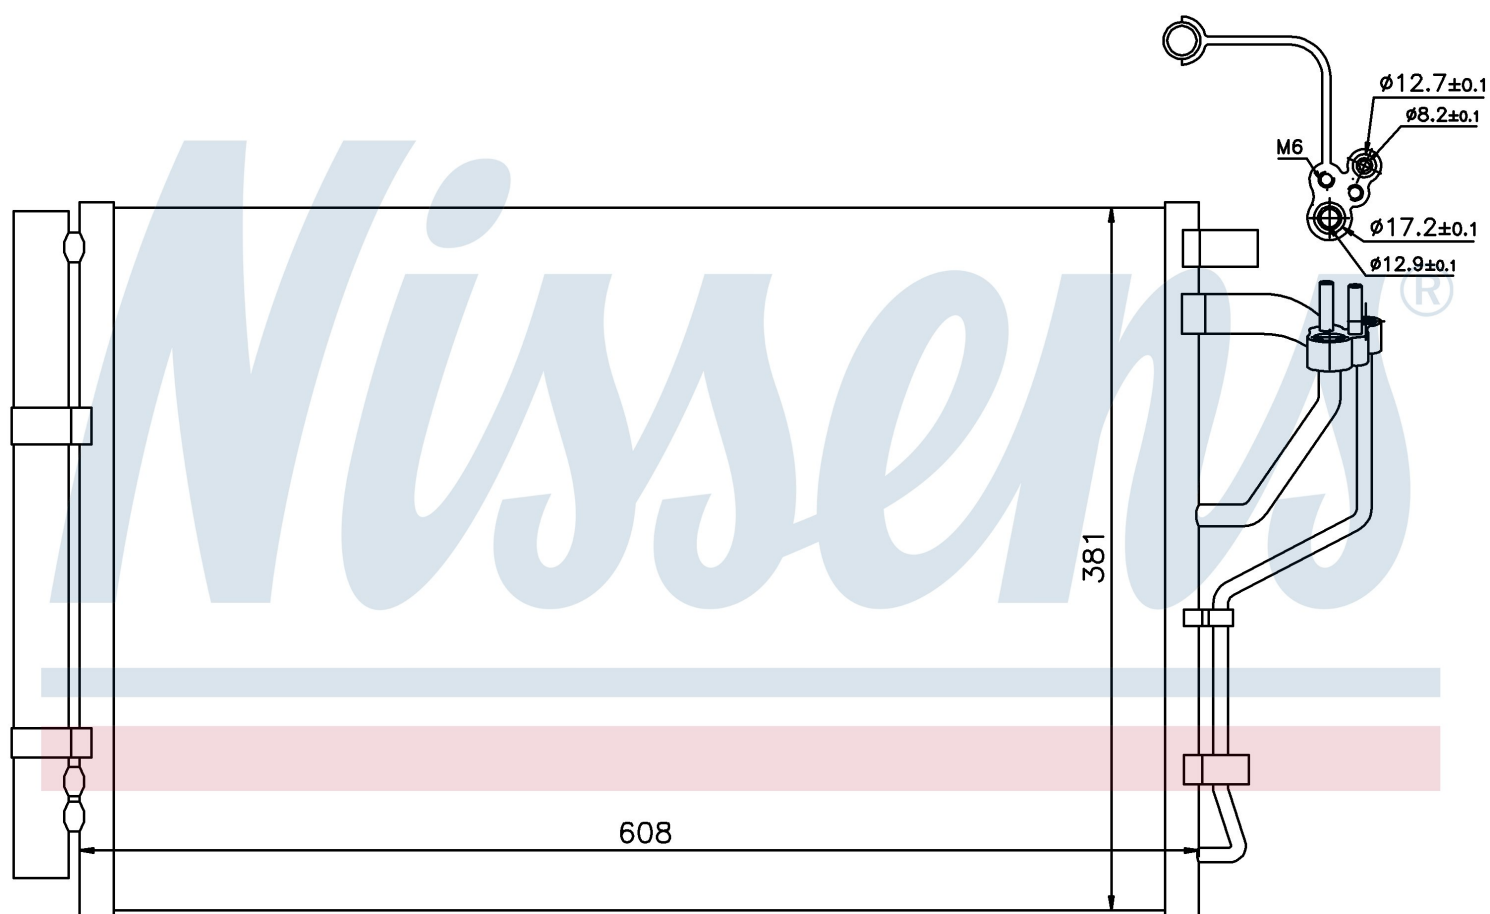

Номер продукта | 940268

Номер продукта 940268

Производитель	HYUNDAI
Модельный ряд	ELANTRA (10-)
Модель	1.6 i 16V
Коробка передач	Automatic
Система А/С	With/Without air conditioning
Топливо	Gasoline
Вес брутто	3,74 kg
Период	10/2010->
Размер (В x Ш x Г)	608 x 381 x 16 mm
Материал	Aluminium/Aluminium
Оригинальные номера	
976063X000