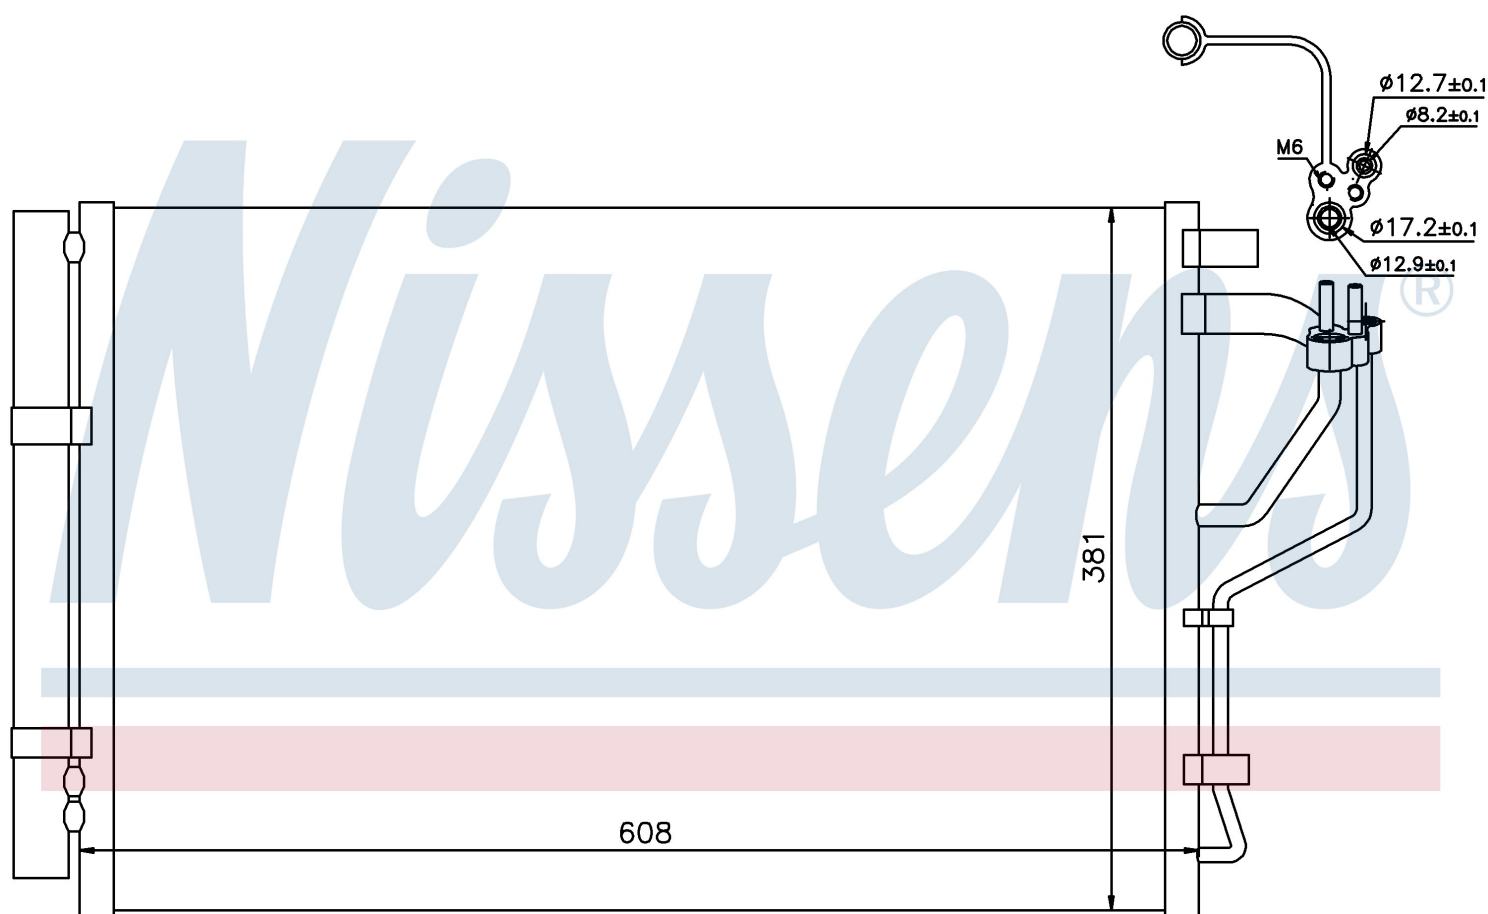

Номер продукта | 940268

Номер продукта 940268		
Производитель		KIA
Модельный ряд		FORTE (12-)
Модель		2.0 GDI
Коробка передач		Manual
Система А/С		With/Without air conditioning
Топливо		Gasoline
Вес брутто		3,74 kg
Период		6/2012->
Размер (В x Ш x Г)		608 x 381 x 16 mm
Материал		Aluminium/Aluminium
Оригинальные номера		
976063X000