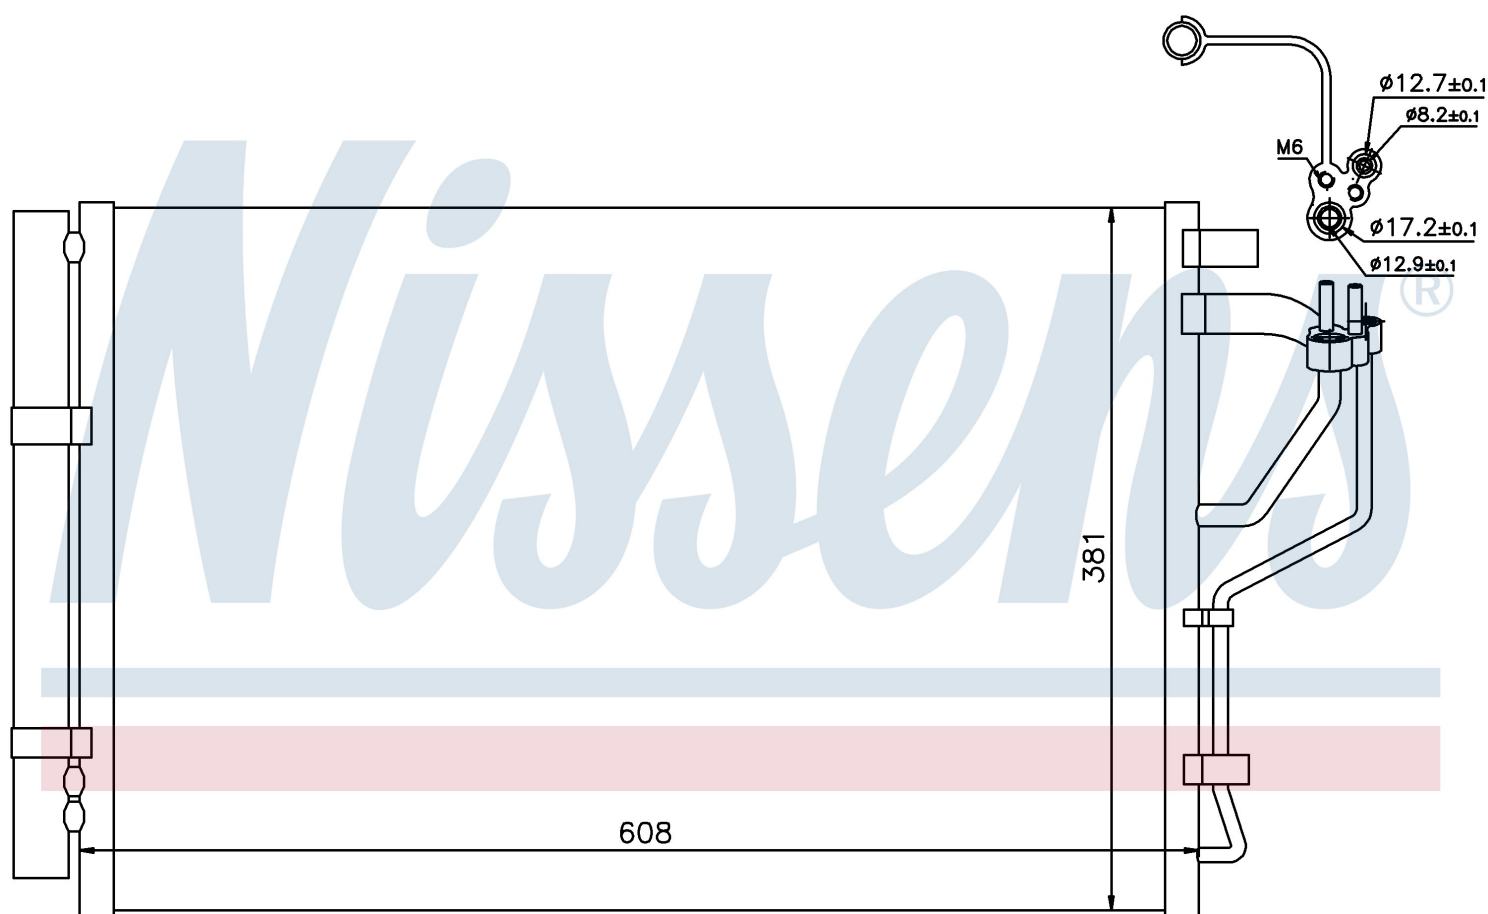

Номер продукта | 940268

Номер продукта 940268	
Производитель	HYUNDAI
Модельный ряд	ELANTRA (10-)
Модель	1.8 i 16V
Коробка передач	Manual
Система А/С	With/Without air conditioning
Топливо	Gasoline
Вес брутто	3,74 kg
Период	10/2010->
Размер (В x Ш x Г)	608 x 381 x 16 mm
Материал	Aluminium/Aluminium
Оригинальные номера	
976063X000