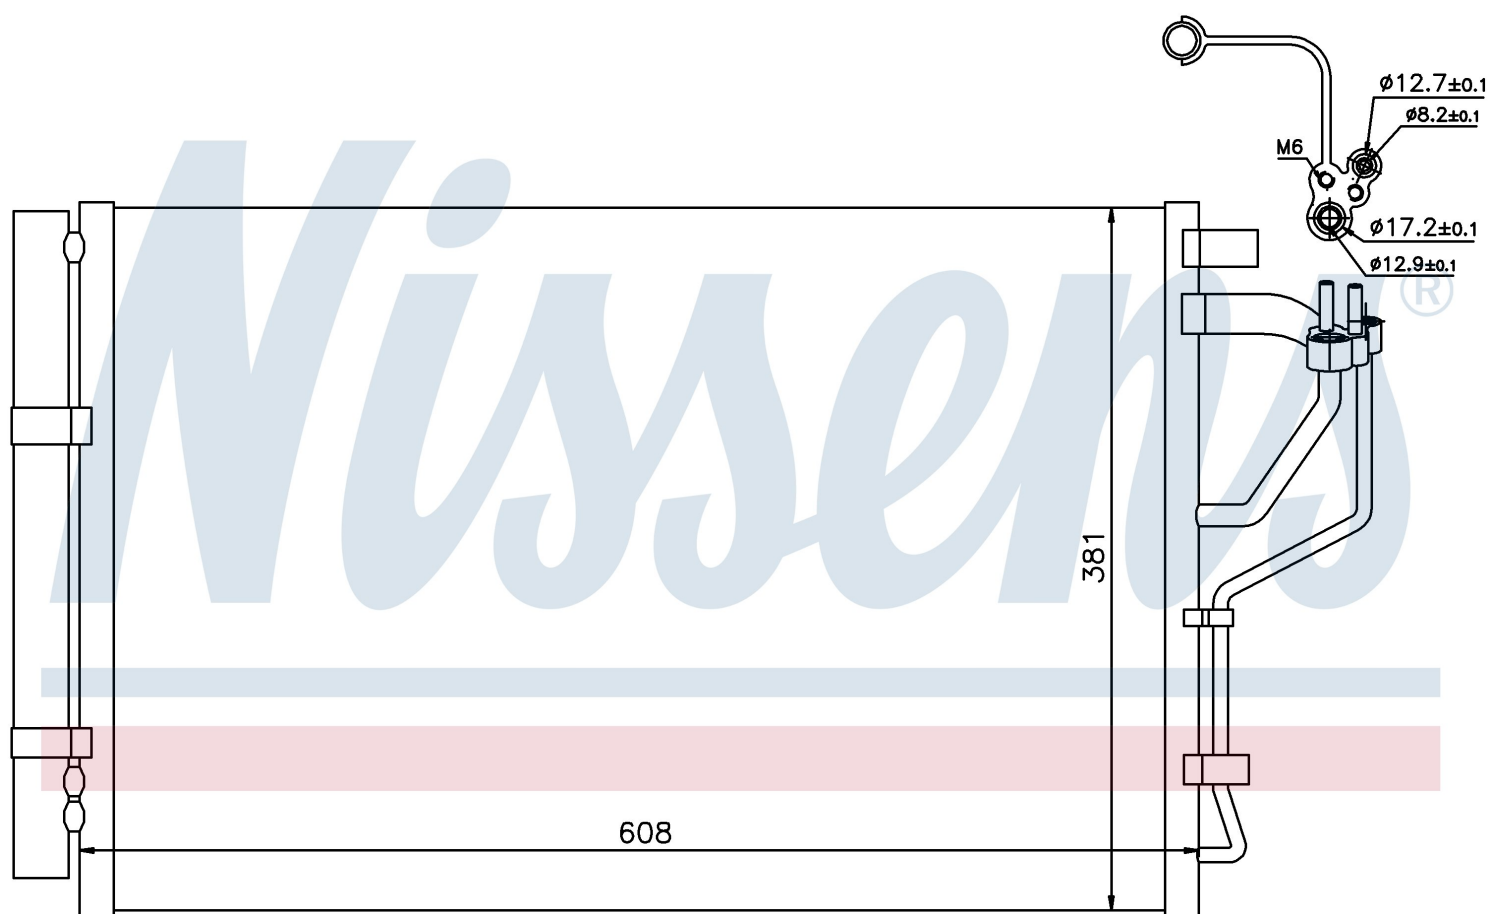

Номер продукта | 940268

Номер продукта 940268

Производитель	HYUNDAI
Модельный ряд	i30 (12-)
Модель	1.6 GDI
Коробка передач	Automatic
Система А/С	With/Without air conditioning
Топливо	Gasoline
Двигатель	G4FG
Вес брутто	3,74 kg
Период	2/2012->
Размер (В x Ш x Г)	608 x 381 x 16 mm
Материал	Aluminium/Aluminium
Оригинальные номера	
976063X000