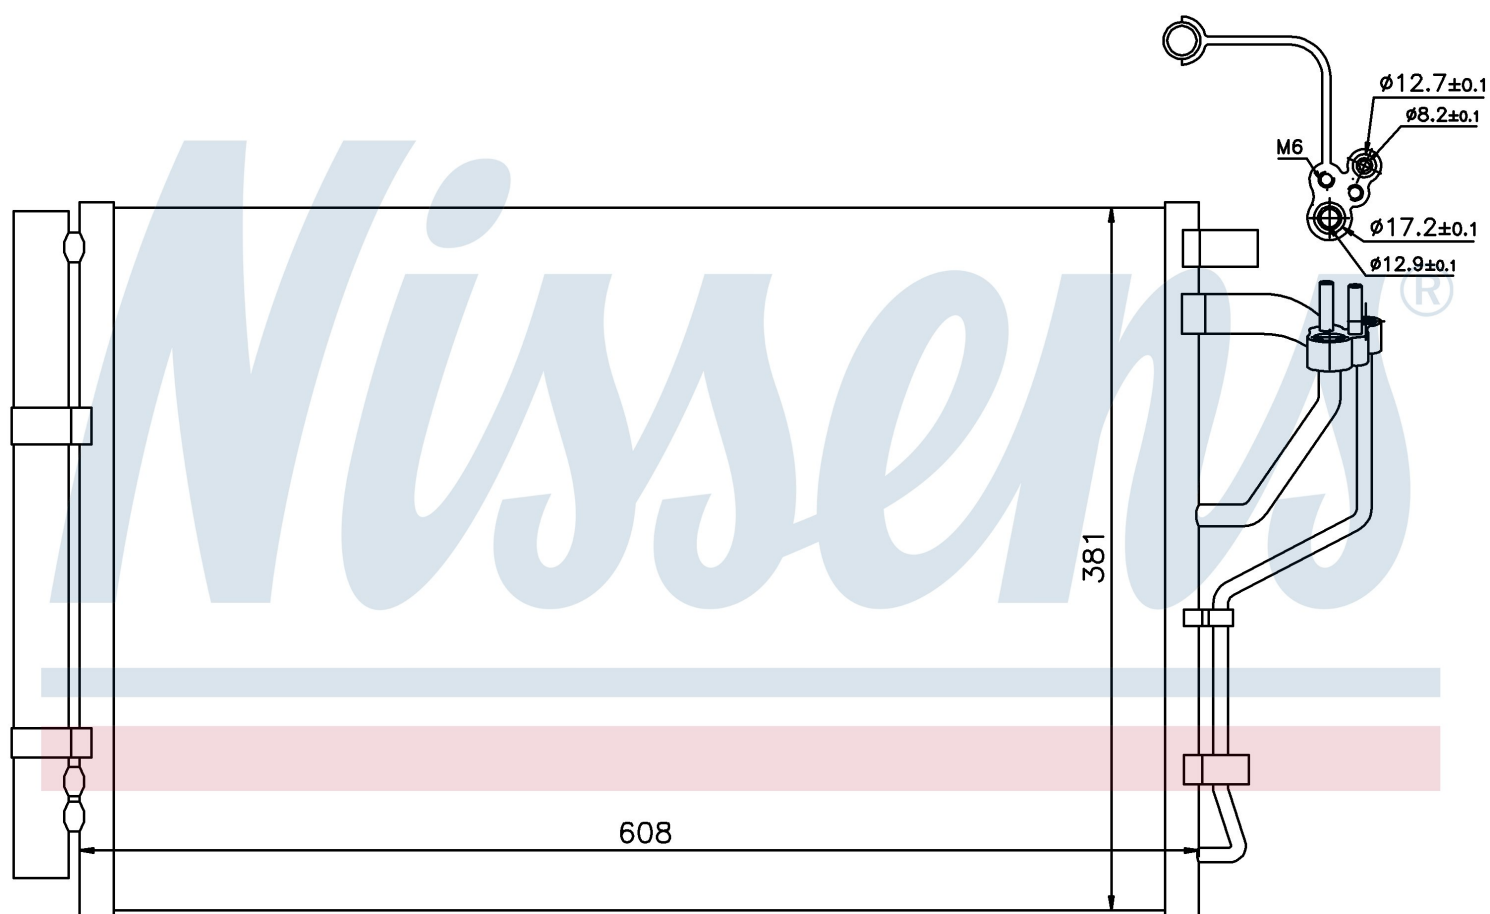

Номер продукта | 940268

Номер продукта 940268

Производитель	HYUNDAI
Модельный ряд	i30 (12-)
Модель	1.6 i 16V
Коробка передач	Manual
Система А/С	With/Without air conditioning
Топливо	Gasoline
Двигатель	G4FC
Вес брутто	3,74 kg
Период	2/2012->
Размер (В x Ш x Г)	608 x 381 x 16 mm
Материал	Aluminium/Aluminium
Оригинальные номера	
976063X000