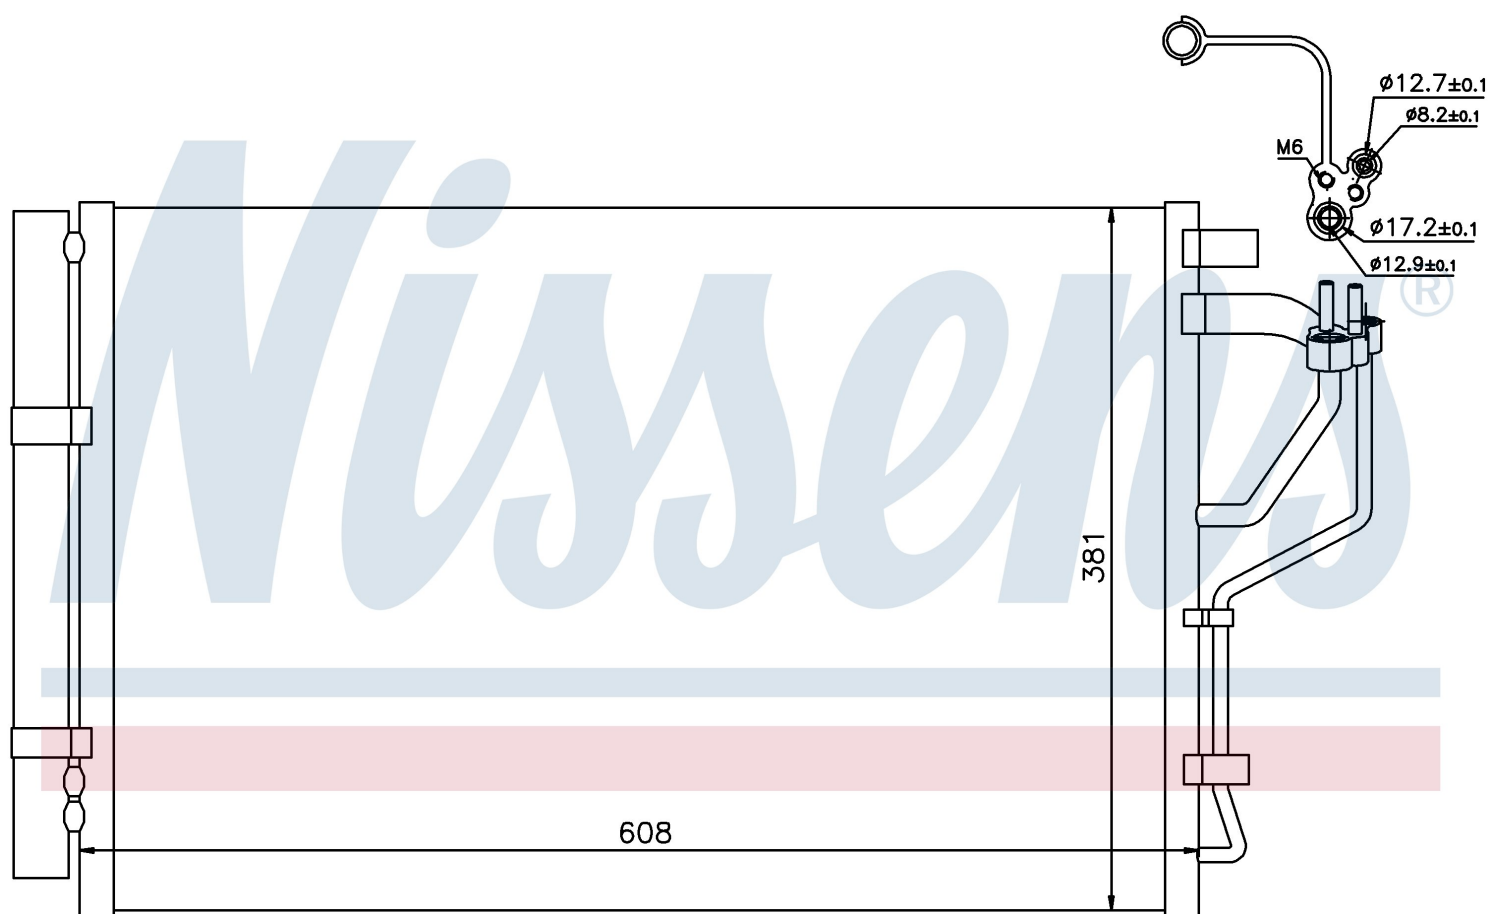

Номер продукта | 940268

Номер продукта 940268		
Производитель		KIA
Модельный ряд		FORTE (12-)
Модель		1.8 i 16V
Коробка передач		Manual
Система А/С		With/Without air conditioning
Топливо		Gasoline
Вес брутто		3,74 kg
Период		6/2012->
Размер (В x Ш x Г)		608 x 381 x 16 mm
Материал		Aluminium/Aluminium
Оригинальные номера		
976063X000