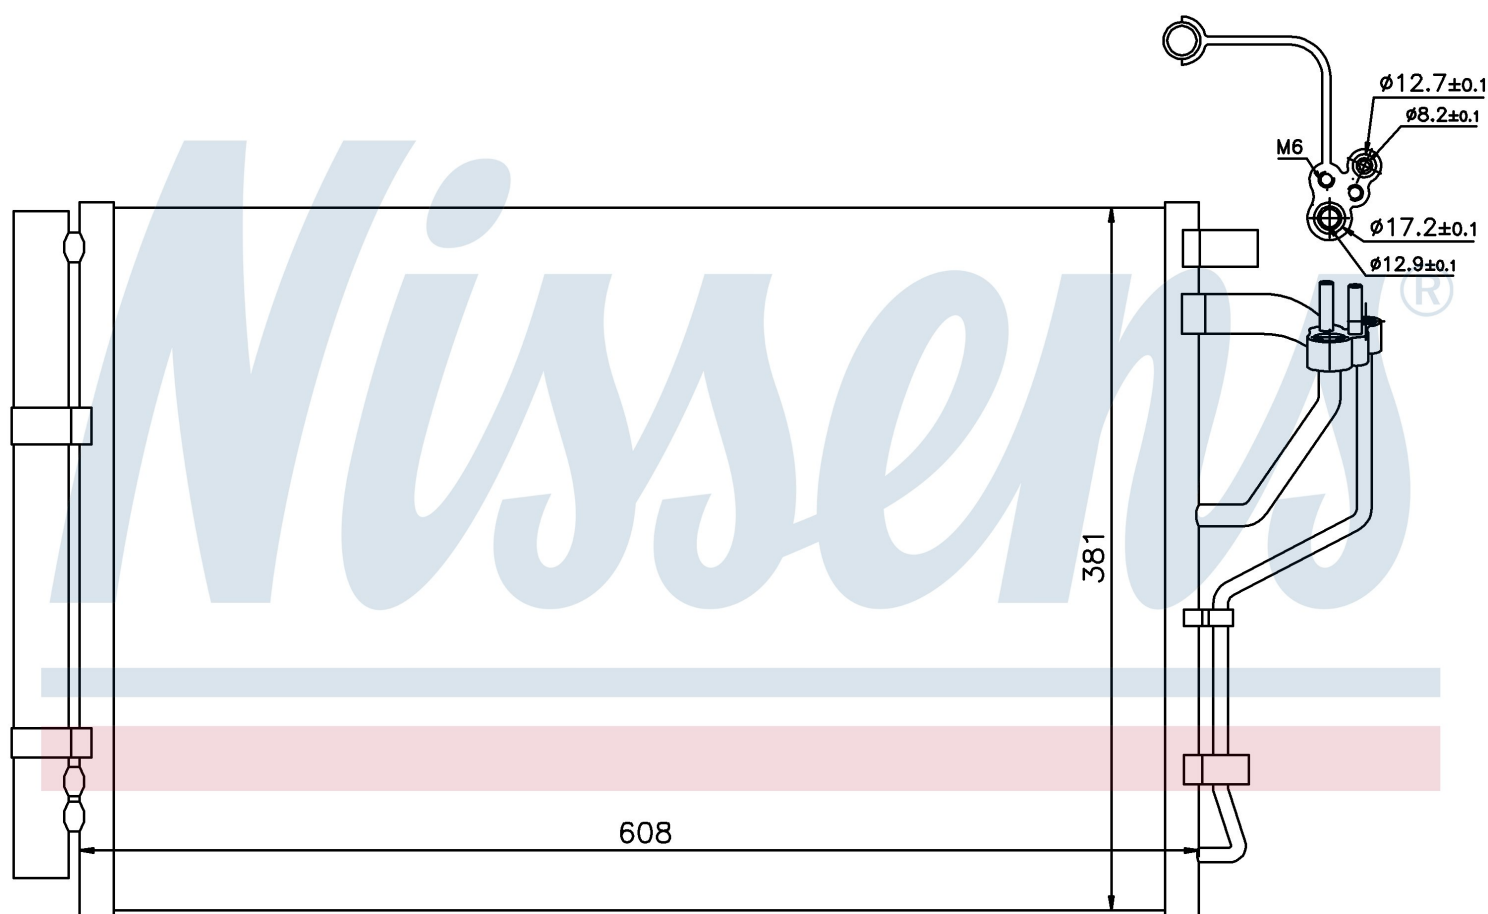

Номер продукта | 940268

Номер продукта 940268

Производитель	HYUNDAI
Модельный ряд	i30 (12-)
Модель	1.4 i 16V
Коробка передач	Manual
Система А/С	With/Without air conditioning
Топливо	Gasoline
Двигатель	G4FA
Вес брутто	3,74 kg
Период	2/2012->
Размер (В x Ш x Г)	608 x 381 x 16 mm
Материал	Aluminium/Aluminium
Оригинальные номера	
976063X000