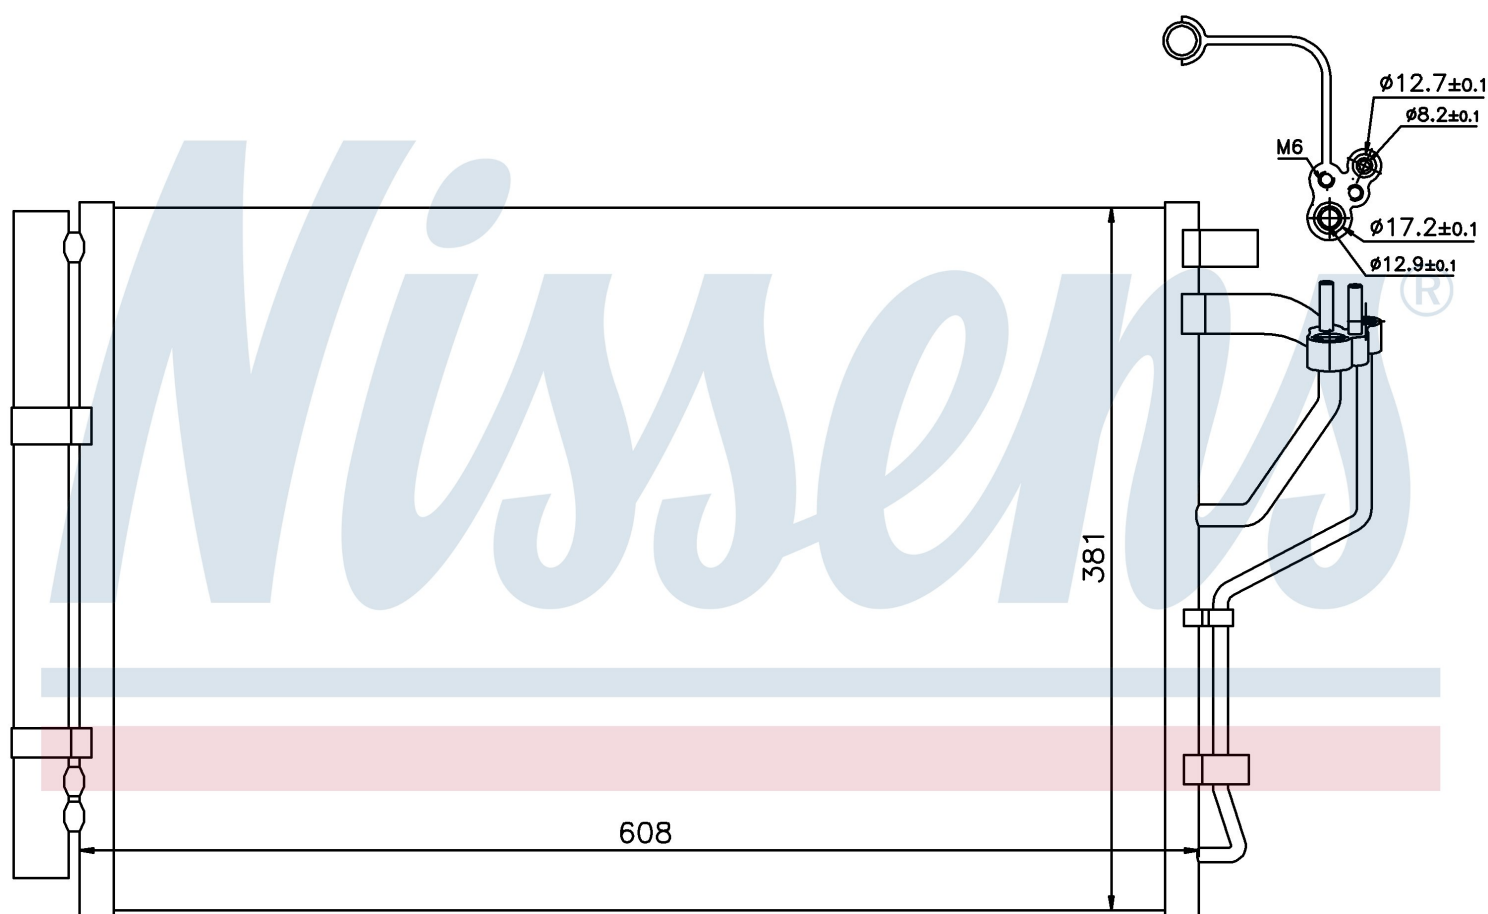

Номер продукта | 940268

Номер продукта 940268

Производитель	KIA
Модельный ряд	CEE'D (12-)
Модель	1.6 i 16V
Коробка передач	Manual
Система А/С	With/Without air conditioning
Топливо	Gasoline
Двигатель	G4FC
Вес брутто	3,74 kg
Период	5/2012->
Размер (В x Ш x Г)	608 x 381 x 16 mm
Материал	Aluminium/Aluminium
Оригинальные номера	
976063X000