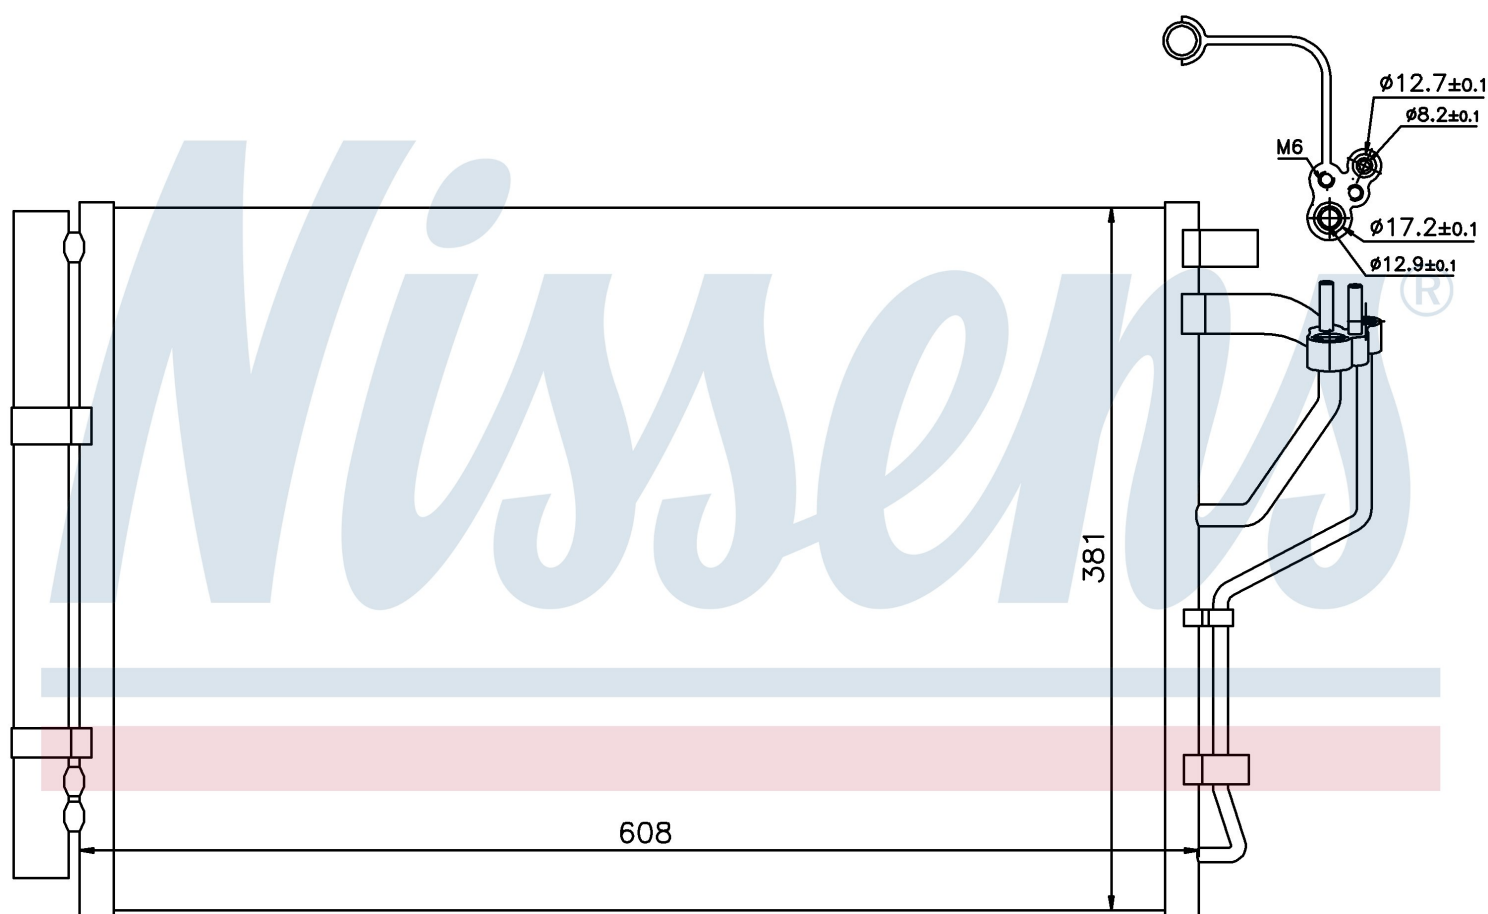

Номер продукта | 940268

Номер продукта 940268

Производитель	KIA
Модельный ряд	FORTE (12-)
Модель	1.6 i 16V
Коробка передач	Manual
Система А/С	With/Without air conditioning
Топливо	Gasoline
Вес брутто	3,74 kg
Период	6/2012->
Размер (В x Ш x Г)	608 x 381 x 16 mm
Материал	Aluminium/Aluminium
Оригинальные номера	
976063X000