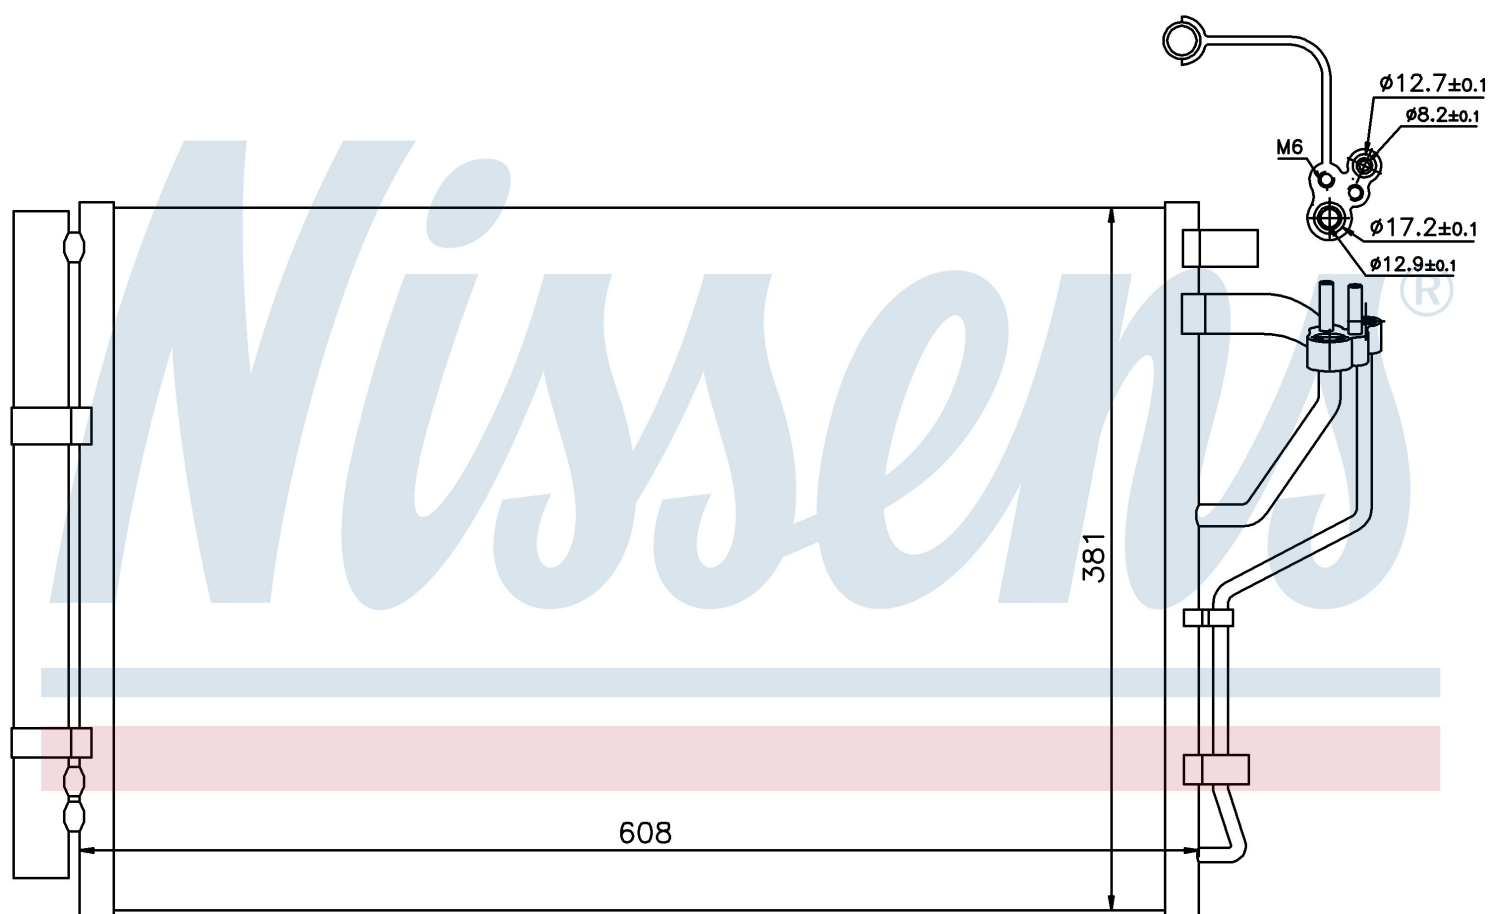

Номер продукта | 940268

Номер продукта 940268

Производитель	HYUNDAI
Модельный ряд	i30 (12-)
Модель	1.6 i 16V
Коробка передач	Automatic
Система А/С	With/Without air conditioning
Топливо	Gasoline
Двигатель	G4FC
Вес брутто	3,74 kg
Период	4/2012->
Размер (В x Ш x Г)	608 x 381 x 16 mm
Материал	Aluminium/Aluminium
Оригинальные номера	
976063X000