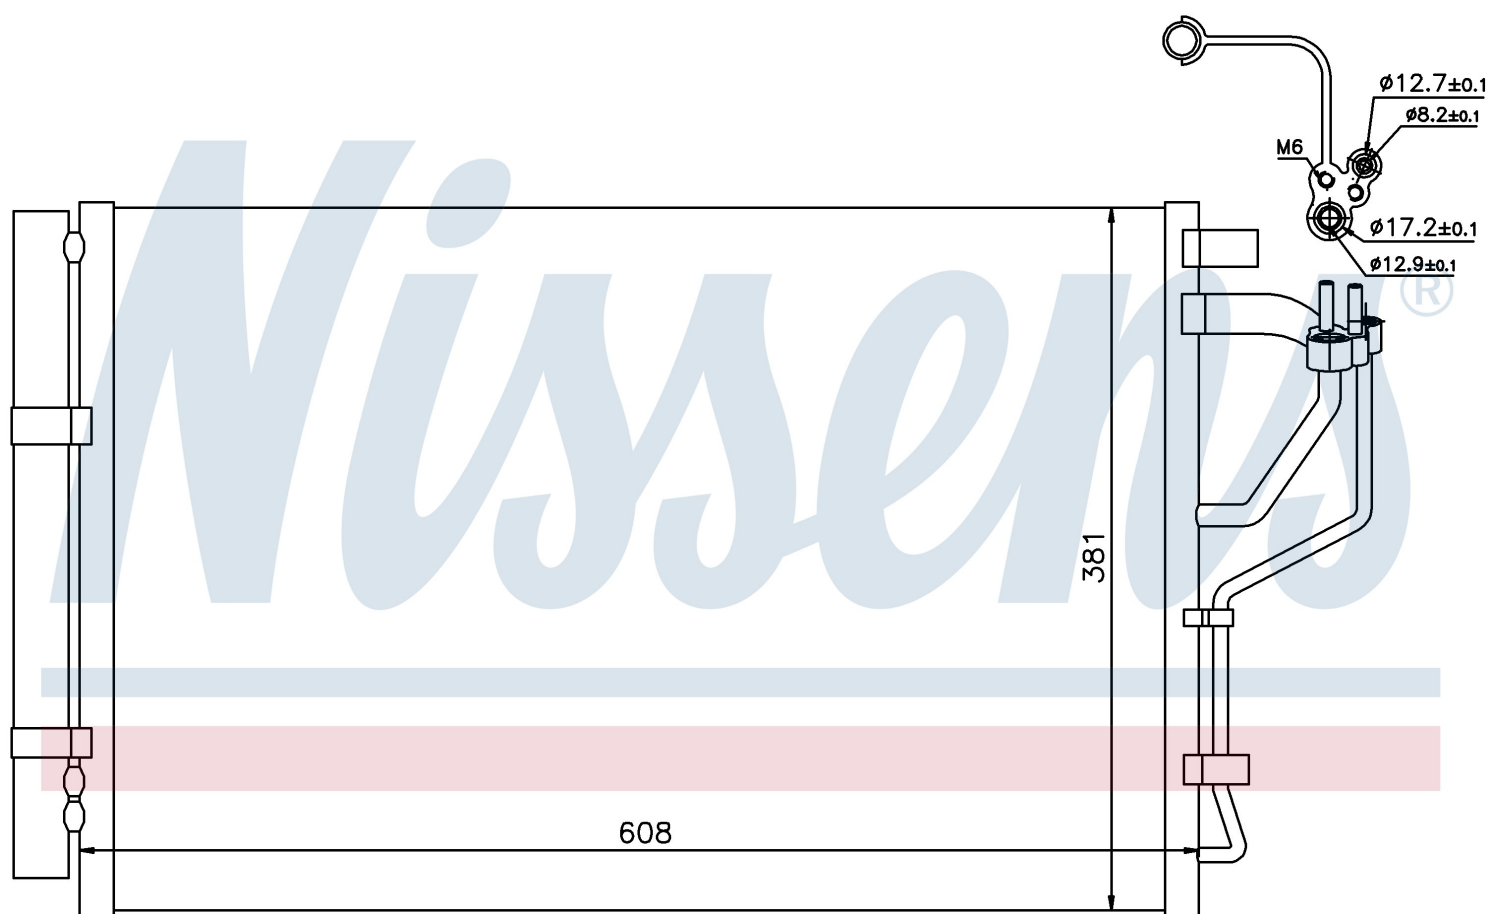

Номер продукта | 940268

Номер продукта 940268

Производитель	KIA
Модельный ряд	FORTE (12-)
Модель	1.6 i 16V
Коробка передач	Manual
Система А/С	With/Without air conditioning
Топливо	Gasoline
Вес брутто	3,74 kg
Период	6/2012->
Размер (В x Ш x Г)	608 x 381 x 16 mm
Материал	Aluminium/Aluminium
Оригинальные номера	
976063X000