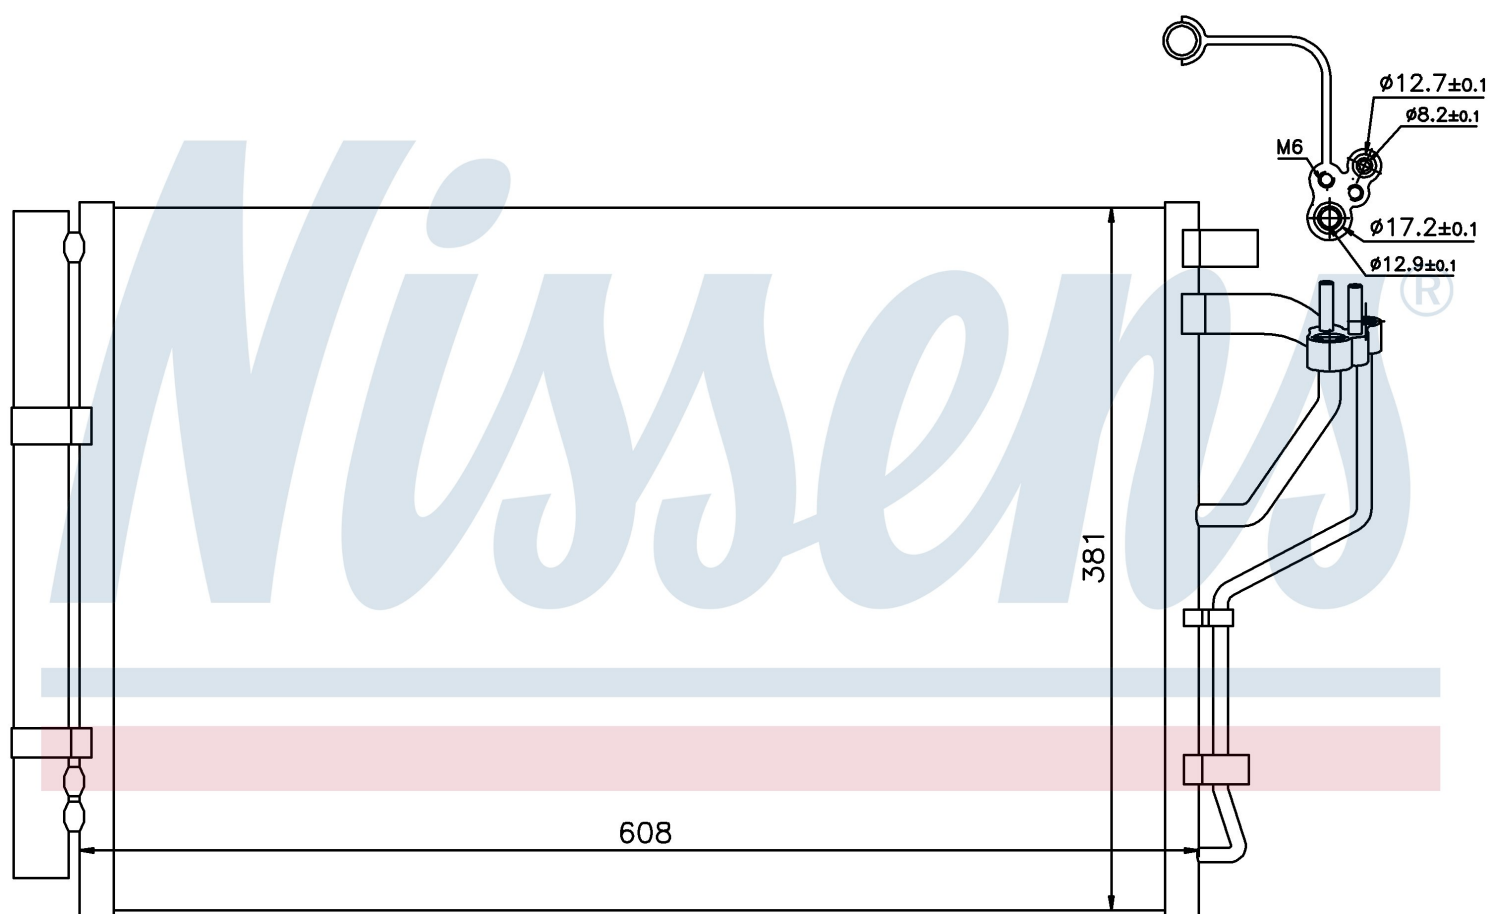

Номер продукта | 940268

Номер продукта 940268

Производитель	HYUNDAI
Модельный ряд	ELANTRA (10-)
Модель	2.0 i 16V
Коробка передач	Manual
Система А/С	With/Without air conditioning
Топливо	Gasoline
Вес брутто	3,74 kg
Период	10/2010->
Размер (В x Ш x Г)	608 x 381 x 16 mm
Материал	Aluminium/Aluminium
Оригинальные номера	
976063X000