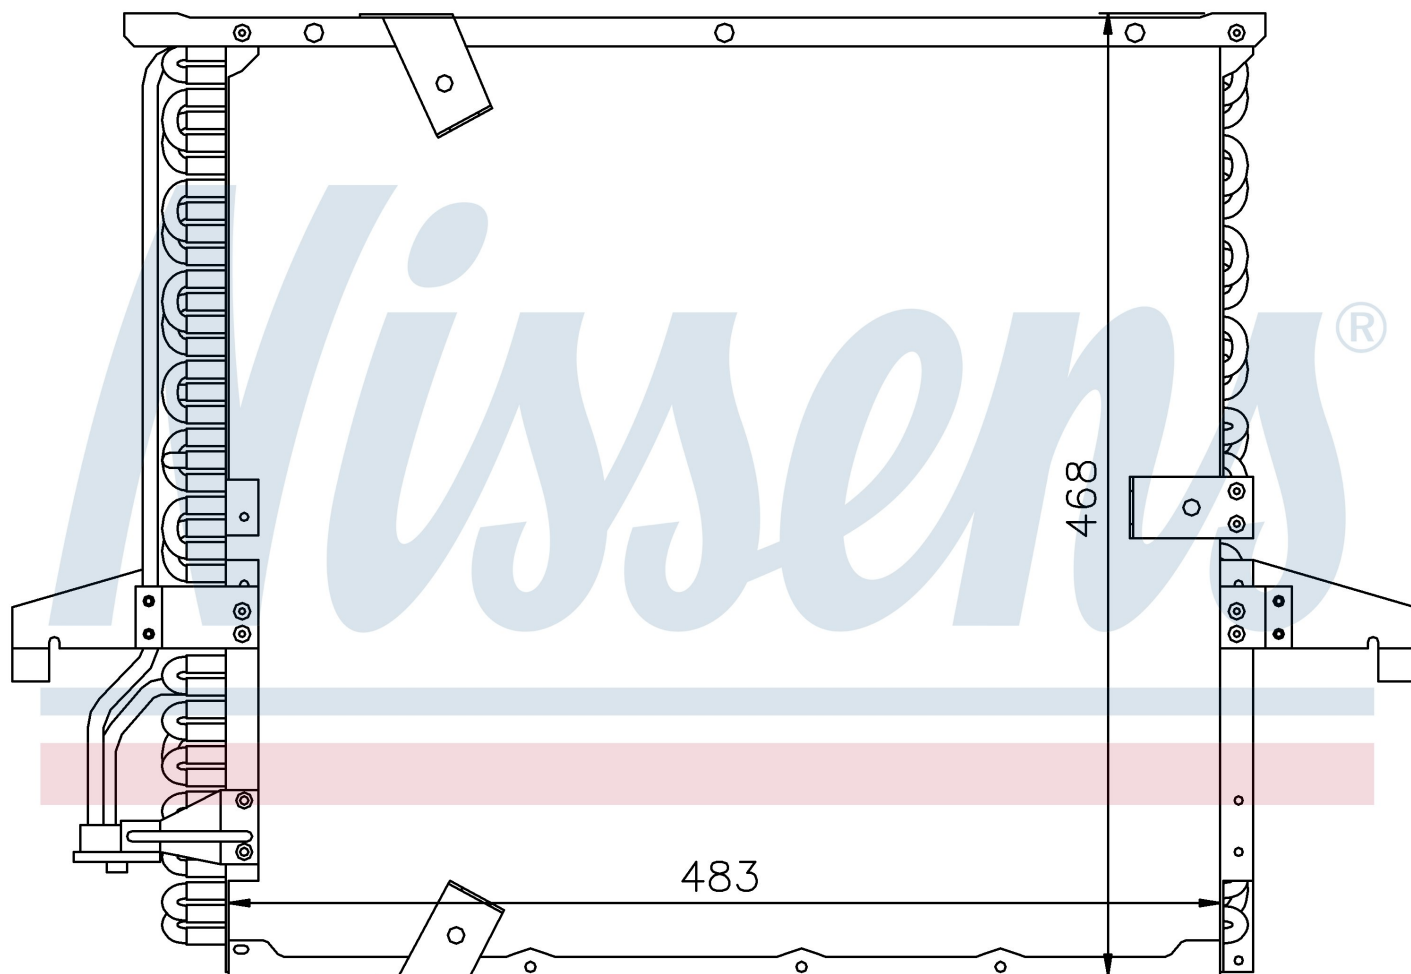

Номер продукта | 94166

Номер продукта 94166

Производитель	BMW
Модельный ряд	3 E36 (90-)
Модель	318 i
Коробка передач	Automatic
Система А/С	With air conditioning
Топливо	Gasoline
Двигатель	M40
Вес брутто	5,09 kg
Период	9/1990->10/1991
Размер (В x Ш x Г)	483 x 468 x 25 mm
Материал	Aluminium/Aluminium

Оригинальные номера

1.385.165	6453.1.385.165	6453.8.390.271	8.390.271