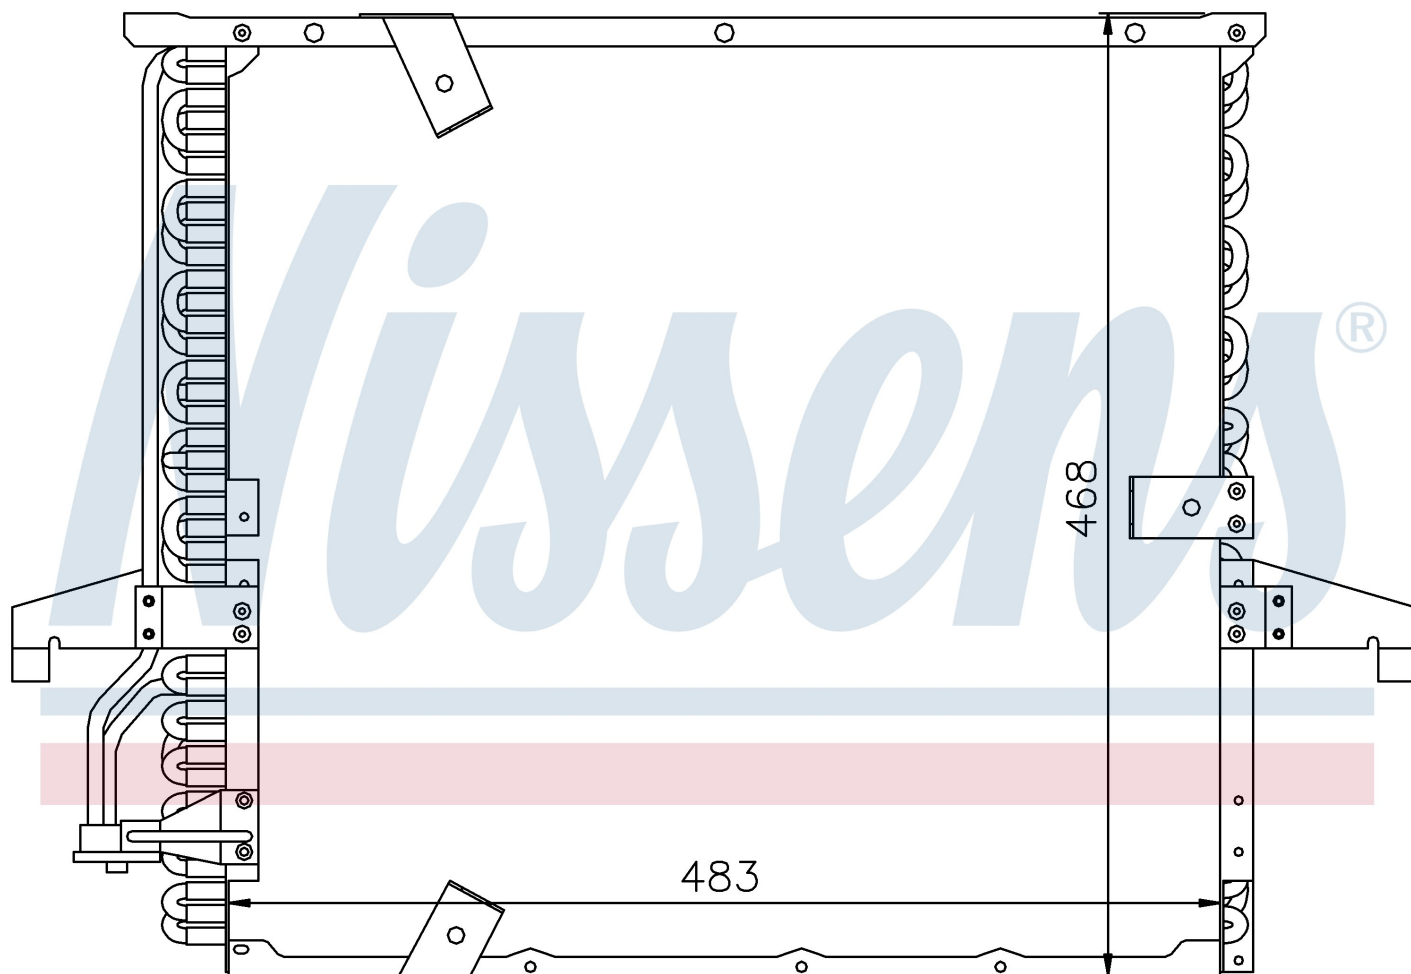

Номер продукта | 94166

Номер продукта 94166

Производитель	BMW
Модельный ряд	3 E36 (90-)
Модель	320 i
Коробка передач	Manual
Система А/С	With air conditioning
Топливо	Gasoline
Двигатель	M50
Вес брутто	5,09 kg
Период	11/1990->9/1992
Размер (В x Ш x Г)	483 x 468 x 25 mm
Материал	Aluminium/Aluminium

Оригинальные номера

1.385.165	6453.1.385.165	6453.8.390.271	8.390.271