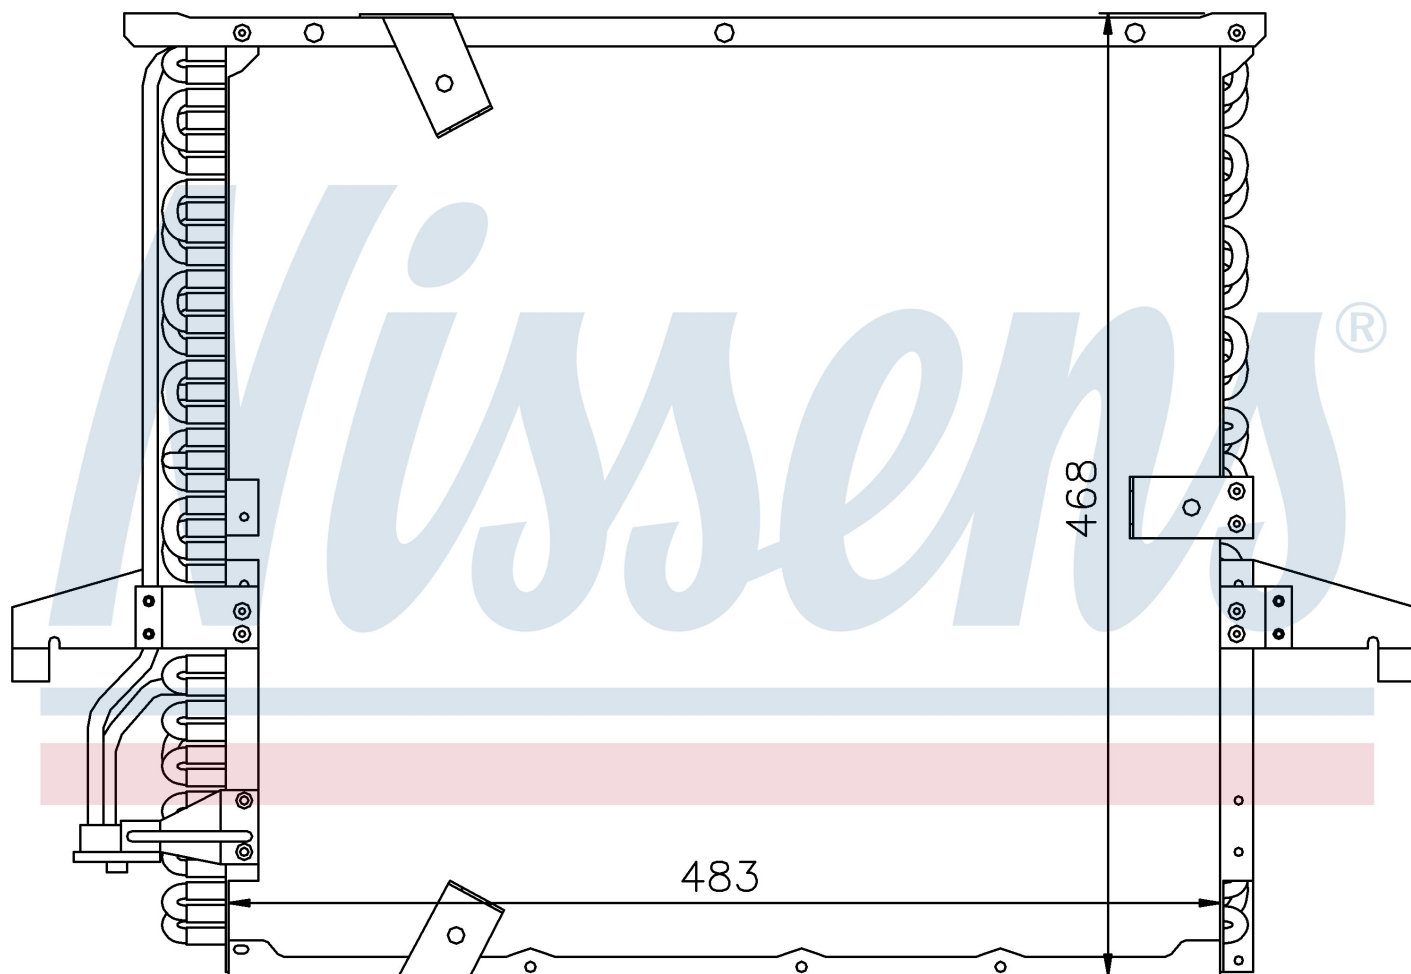

Номер продукта | 94166

Номер продукта 94166

Производитель	BMW
Модельный ряд	3 E36 (90-)
Модель	320 i
Коробка передач	Automatic
Система А/С	With/Without air conditioning
Топливо	Gasoline
Двигатель	M50
Вес брутто	5,09 kg
Период	9/1990->9/1992
Размер (В x Ш x Г)	483 x 468 x 25 mm
Материал	Aluminium/Aluminium

Оригинальные номера

1.385.165	6453.1.385.165	6453.8.390.271	8.390.271