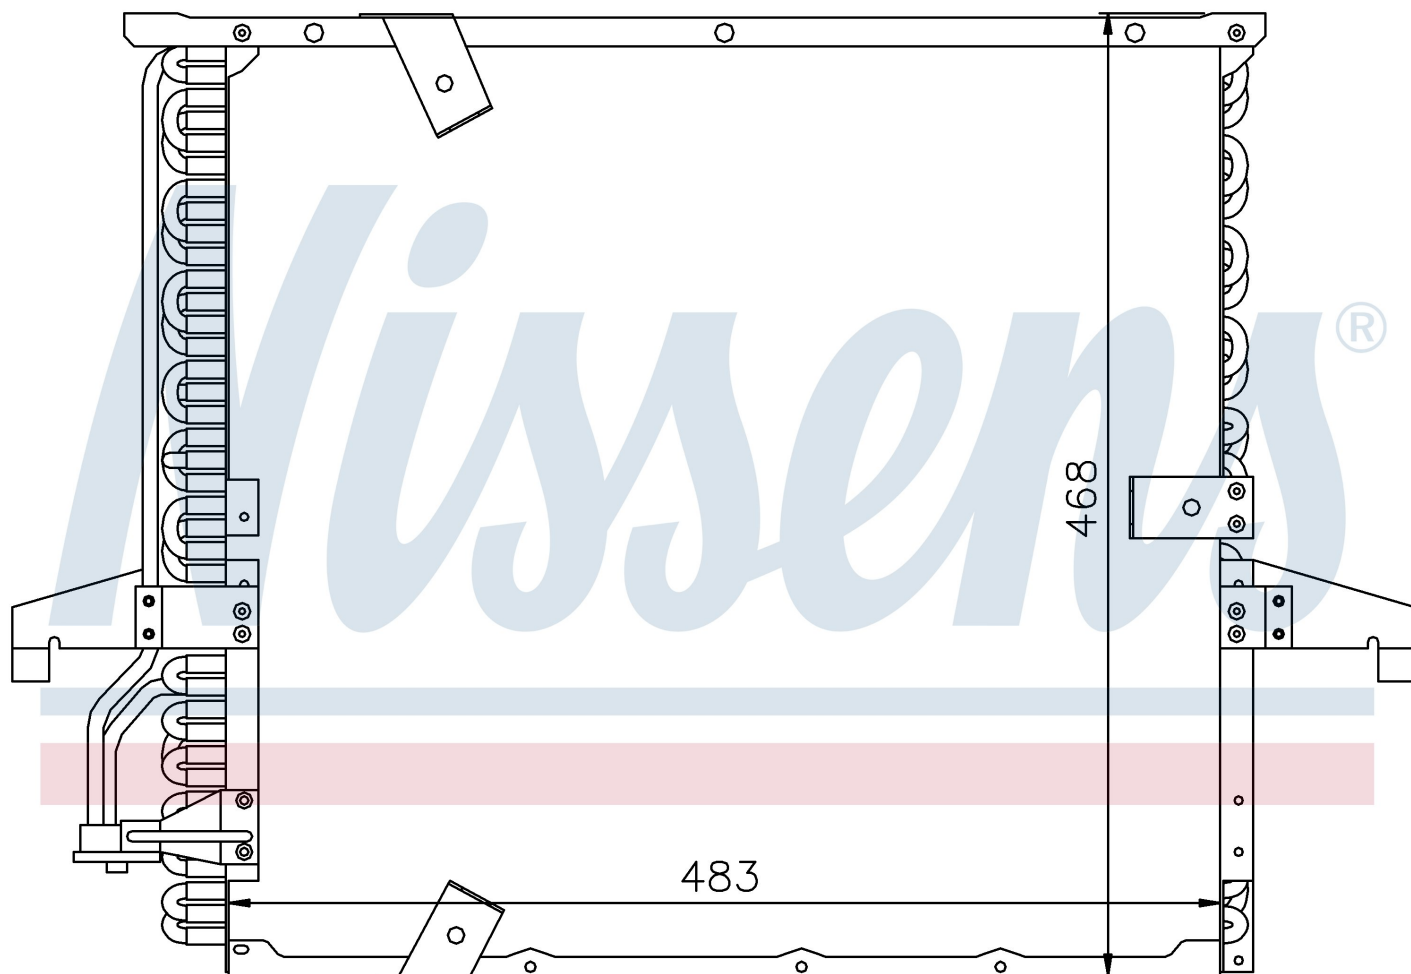

Номер продукта | 94166

Номер продукта 94166

Производитель	BMW
Модельный ряд	3 E36 (90-)
Модель	316 i
Коробка передач	Automatic
Система А/С	With air conditioning
Топливо	Gasoline
Двигатель	M40
Вес брутто	5,09 kg
Период	10/1991->9/1992
Размер (В x Ш x Г)	483 x 468 x 25 mm
Материал	Aluminium/Aluminium

Оригинальные номера

1.385.165	6453.1.385.165	6453.8.390.271	8.390.271