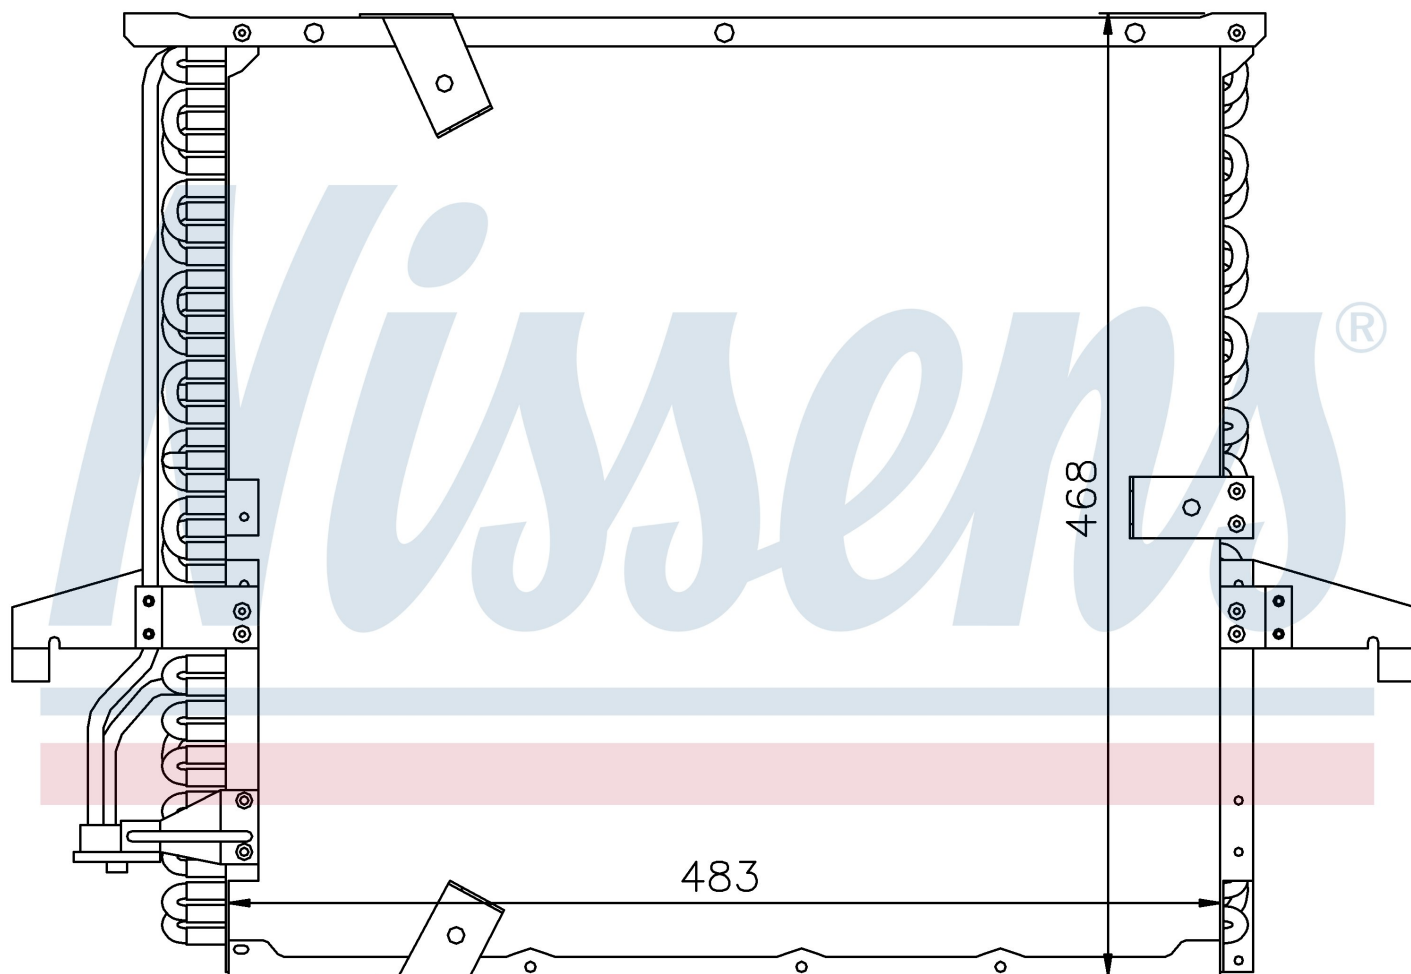

Оригинальные номера

1.385.165	6453.1.385.165	6453.8.390.271	8.390.271
-----------	----------------	----------------	-----------

Номер продукта | 94166

**Номер продукта 94166**

Производитель	BMW
Модельный ряд	3 E36 (90-)
Модель	325 td
Коробка передач	Manual
Система А/С	With air conditioning
Топливо	Diesel
Двигатель	M51
Вес брутто	5,09 kg
Период	9/1991->9/1992
Размер (В x Ш x Г)	483 x 468 x 25 mm
Материал	Aluminium/Aluminium