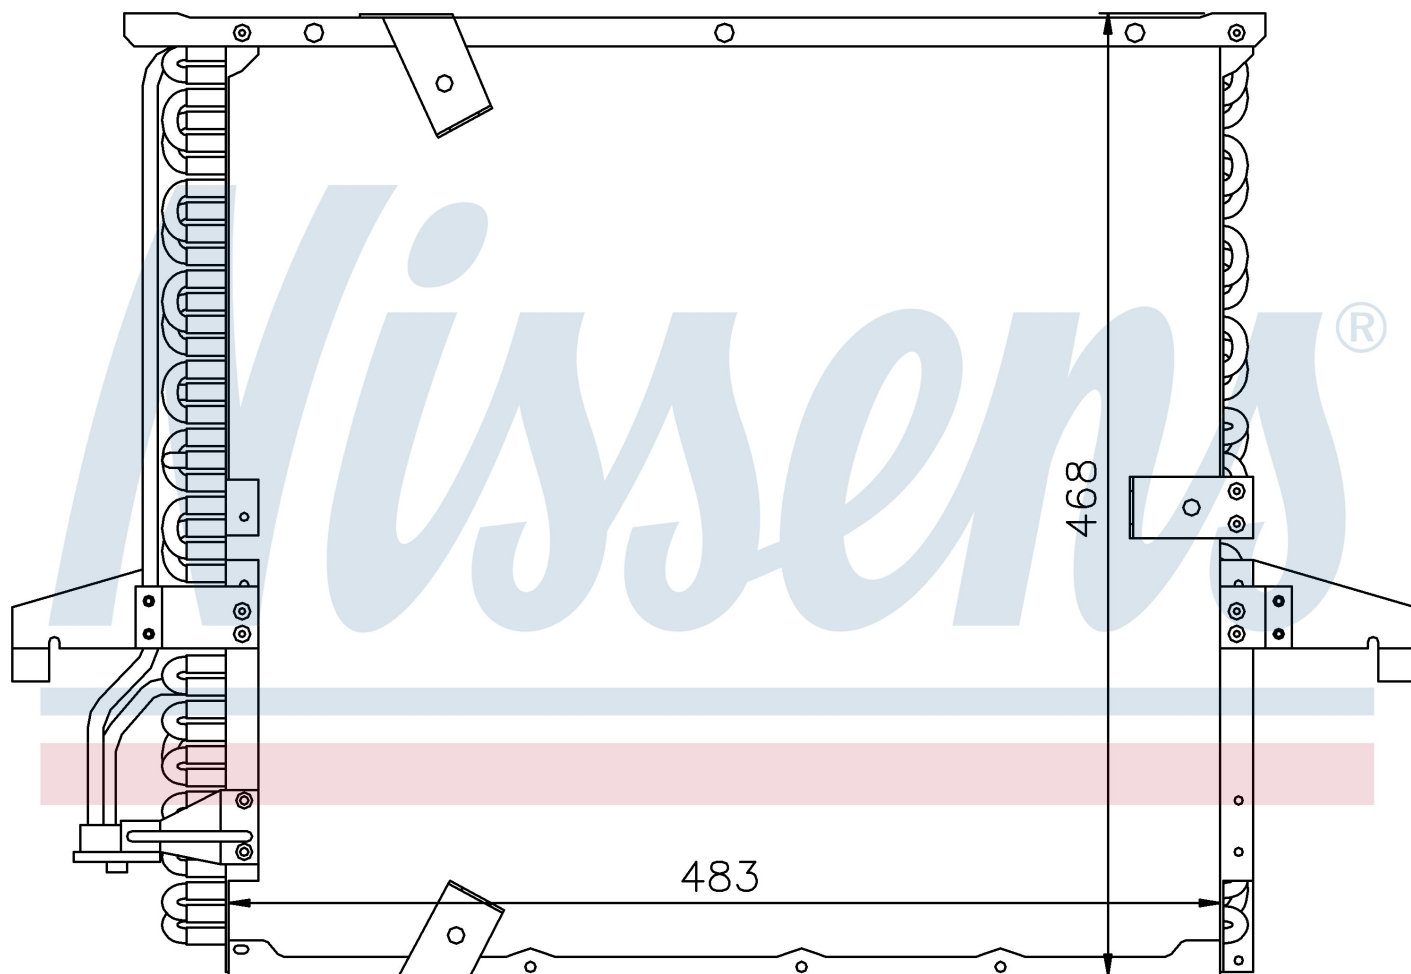

Номер продукта | 94166

**Номер продукта 94166**

Производитель	BMW
Модельный ряд	3 E36 (90-)
Модель	316 i
Коробка передач	Manual
Система А/С	With air conditioning
Топливо	Gasoline
Двигатель	M40
Вес брутто	5,09 kg
Период	11/1990->9/1992
Размер (В x Ш x Г)	483 x 468 x 25 mm
Материал	Aluminium/Aluminium

Оригинальные номера

1.385.165	6453.1.385.165	6453.8.390.271	8.390.271
-----------	----------------	----------------	-----------

Номер продукта | 94166

**Номер продукта 94166**

Производитель	BMW
Модельный ряд	3 E36 (90-)
Модель	316 i
Коробка передач	Automatic
Система А/С	With air conditioning
Топливо	Gasoline
Двигатель	M40
Вес брутто	5,09 kg
Период	10/1991->9/1992
Размер (В x Ш x Г)	483 x 468 x 25 mm
Материал	Aluminium/Aluminium