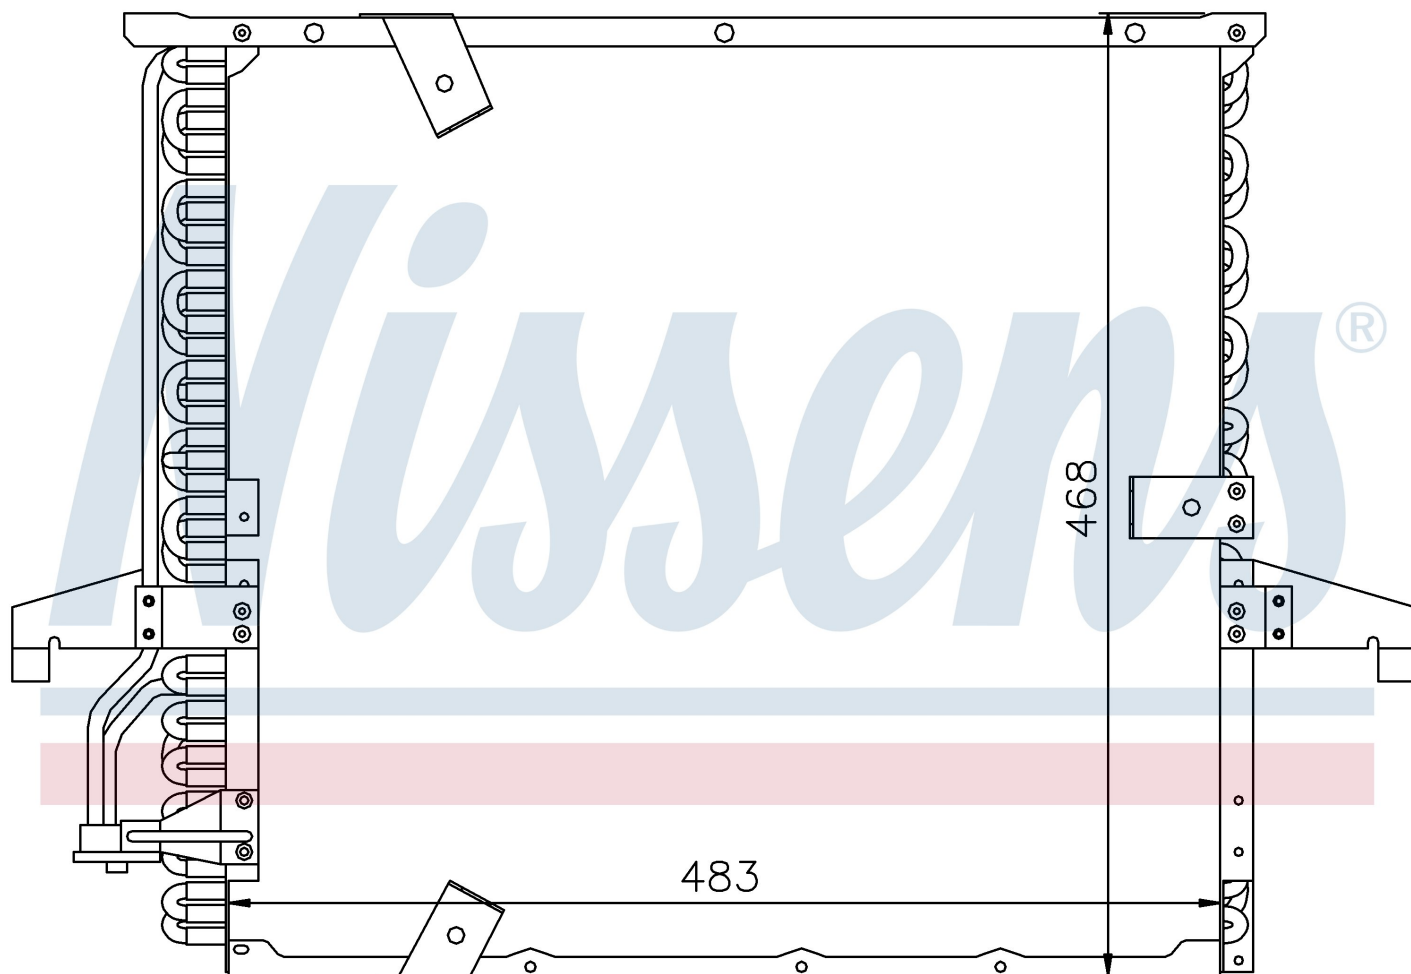

Номер продукта | 94166

Номер продукта 94166

Производитель	BMW
Модельный ряд	3 E36 (90-)
Модель	325 i
Коробка передач	Automatic
Система А/С	With air conditioning
Топливо	Gasoline
Двигатель	M50
Вес брутто	5,09 kg
Период	9/1990->9/1992
Размер (В x Ш x Г)	483 x 468 x 25 mm
Материал	Aluminium/Aluminium

Оригинальные номера

1.385.165	6453.1.385.165	6453.8.390.271	8.390.271