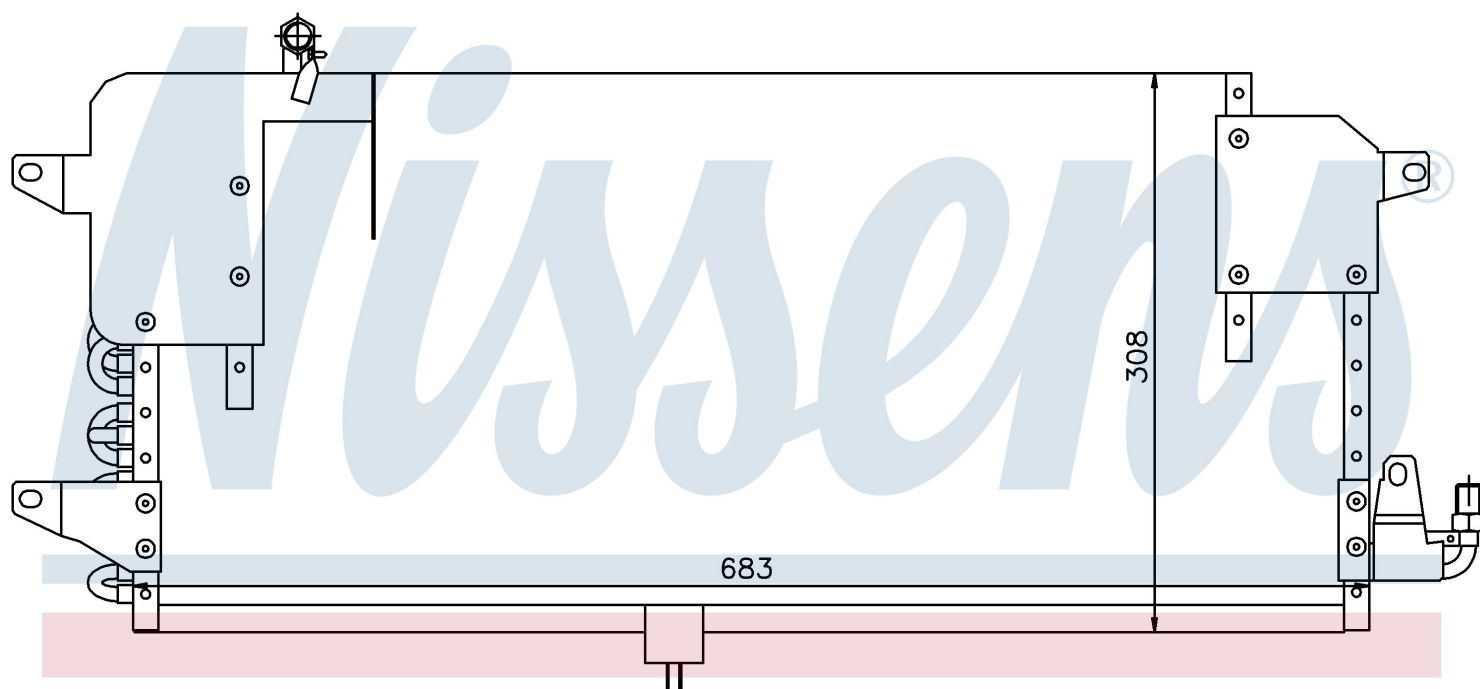

Номер продукта | 94174

Номер продукта 94174	
Производитель	VOLKSWAGEN
Модельный ряд	PASSAT (88-)
Модель	1.6 TD
Коробка передач	Manual/Automatic
Система А/С	With air conditioning
Топливо	Diesel
Двигатель	RA
Вес брутто	4,01 kg
Период	8/1988->7/1989
Размер (В x Ш x Г)	683 x 308 x 35 mm
Примечание	CORROSION PROTECTED
Материал	Copper/Aluminium
Оригинальные номера	
357.820.413 A