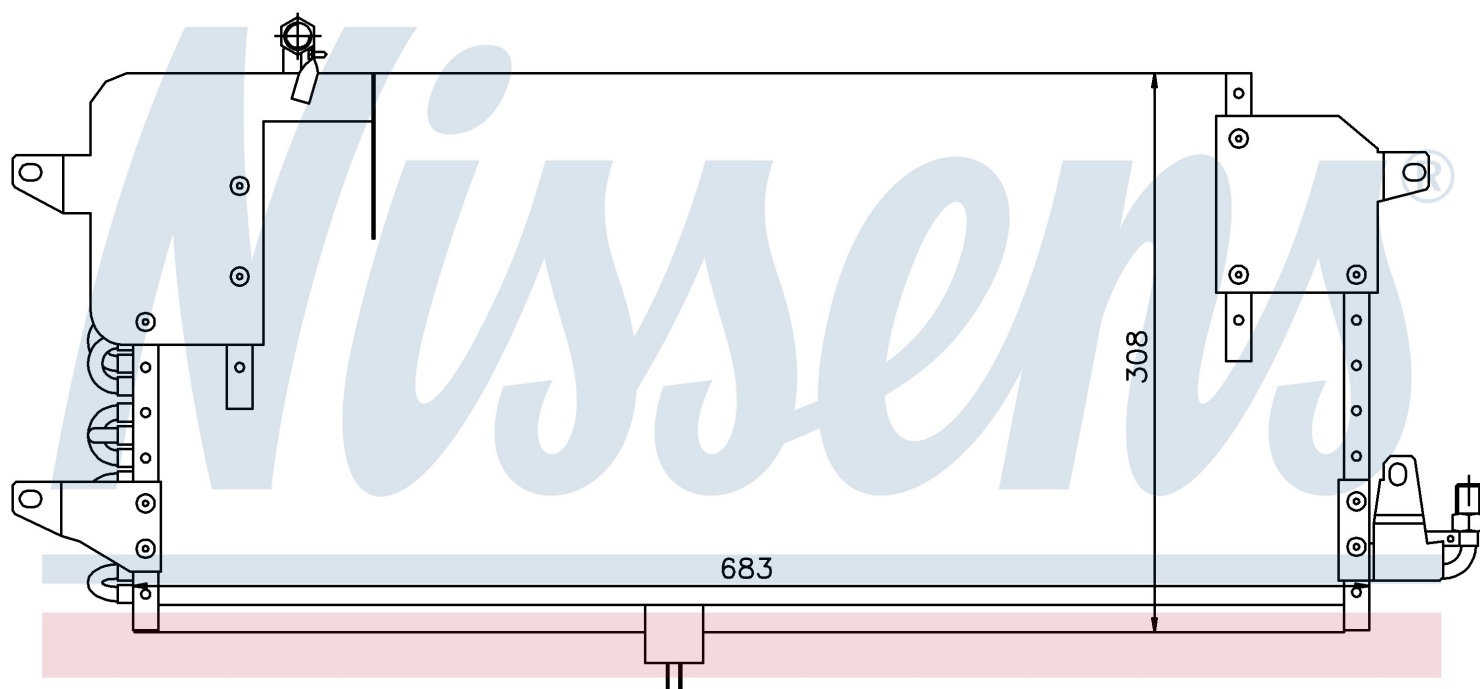

Номер продукта | 94174

Номер продукта 94174	
Производитель	VOLKSWAGEN
Модельный ряд	PASSAT (88-)
Модель	2.8 i
Коробка передач	Manual
Система А/С	With air conditioning
Топливо	Gasoline
Двигатель	AAA
Вес брутто	4,01 kg
Период	6/1991->11/1991
Размер (В x Ш x Г)	683 x 308 x 35 mm
Примечание	CORROSION PROTECTED
Материал	Copper/Aluminium
Оригинальные номера	
357.820.413 A