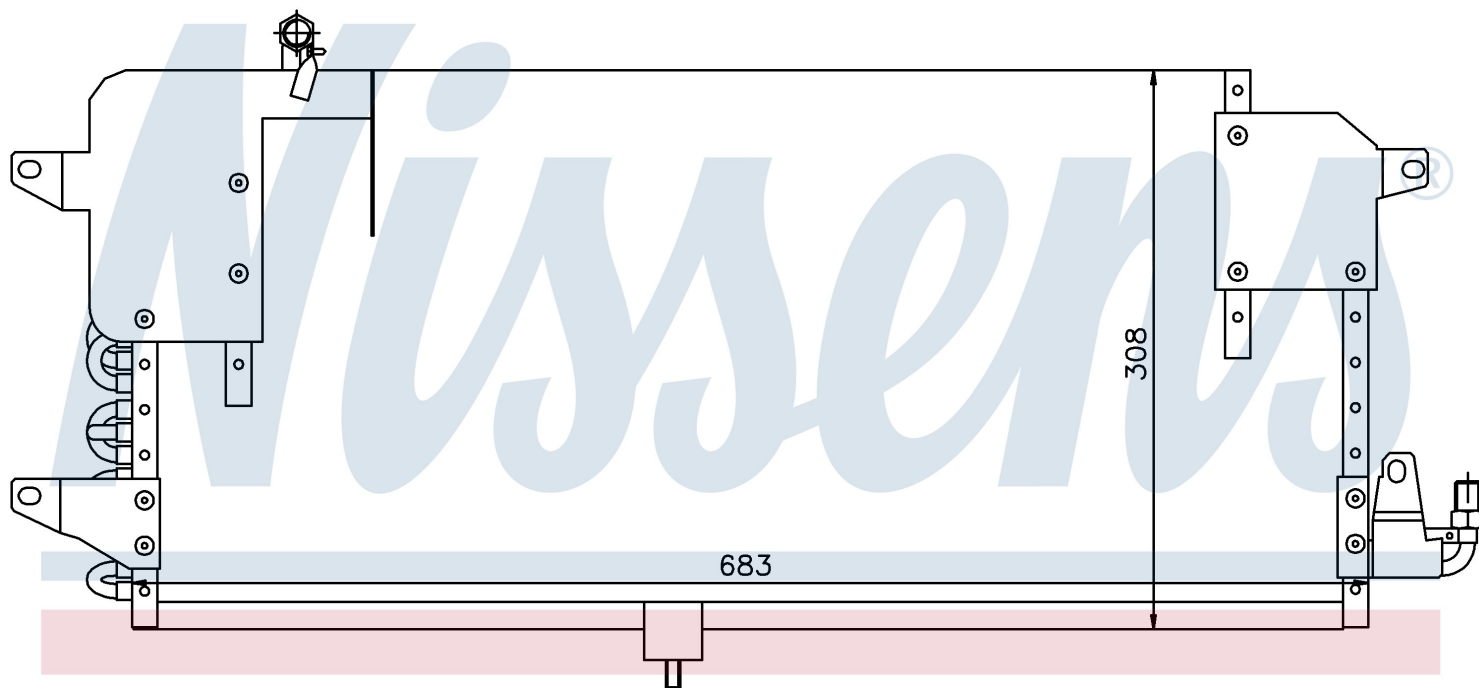

Номер продукта | 94174

Номер продукта 94174	
Производитель	VOLKSWAGEN
Модельный ряд	PASSAT (88-)
Модель	1.6 i
Коробка передач	Automatic
Система А/С	With air conditioning
Топливо	Gasoline
Двигатель	EZ
Вес брутто	4,01 kg
Период	4/1988->7/1991
Размер (В x Ш x Г)	683 x 308 x 35 mm
Примечание	CORROSION PROTECTED
Материал	Copper/Aluminium
Оригинальные номера	
357.820.413 A