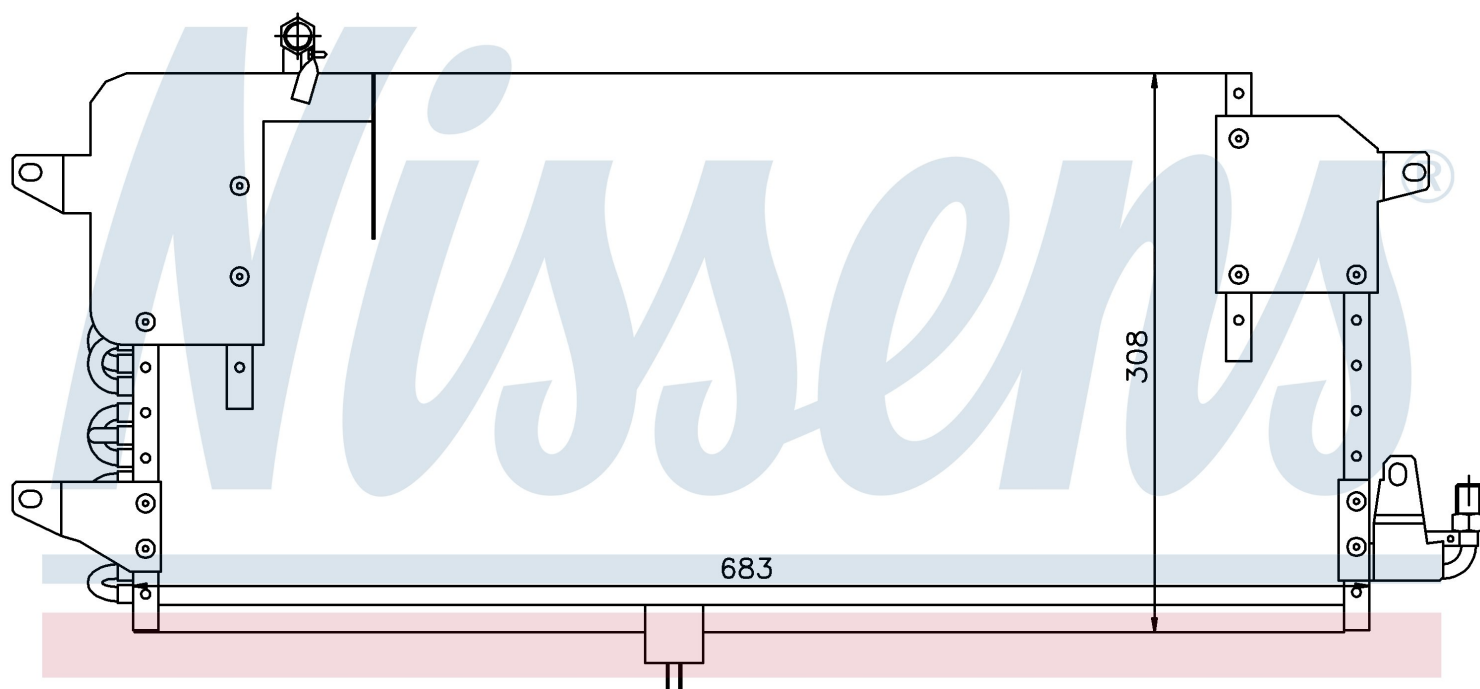

Номер продукта | 94174

Номер продукта 94174	
Производитель	VOLKSWAGEN
Модельный ряд	PASSAT (88-)
Модель	1.9 D
Коробка передач	Automatic
Система А/С	With air conditioning
Топливо	Diesel
Двигатель	1Y 1Y
Вес брутто	4,01 kg
Период	5/1989->7/1991
Размер (В x Ш x Г)	683 x 308 x 35 mm
Примечание	CORROSION PROTECTED
Материал	Copper/Aluminium
Оригинальные номера	
357.820.413 A