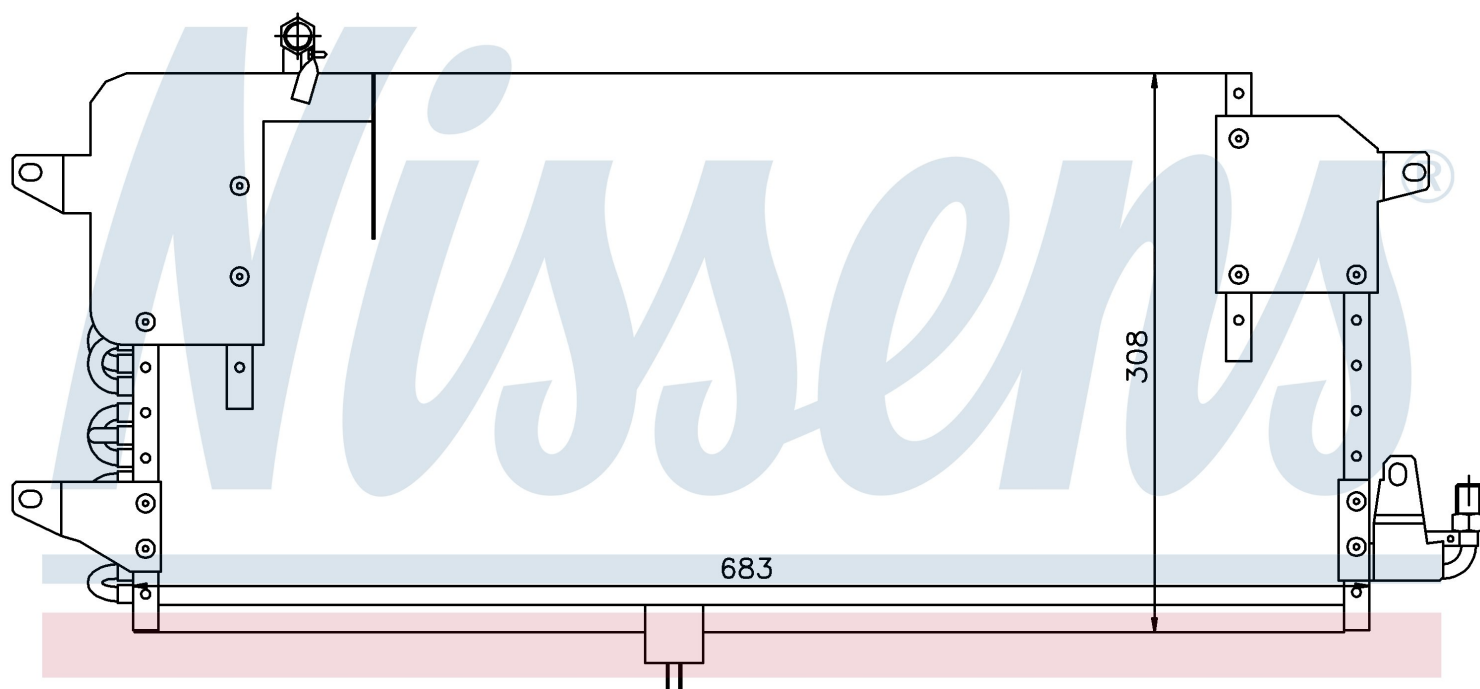

Номер продукта | 94174

Номер продукта 94174	
Производитель	VOLKSWAGEN
Модельный ряд	PASSAT (88-)
Модель	1.8 i
Коробка передач	Manual/Automatic
Система А/С	With air conditioning
Топливо	Gasoline
Двигатель	PF
Вес брутто	4,01 kg
Период	4/1988->7/1990
Размер (В x Ш x Г)	683 x 308 x 35 mm
Примечание	CORROSION PROTECTED
Материал	Copper/Aluminium
Оригинальные номера	
357.820.413 A