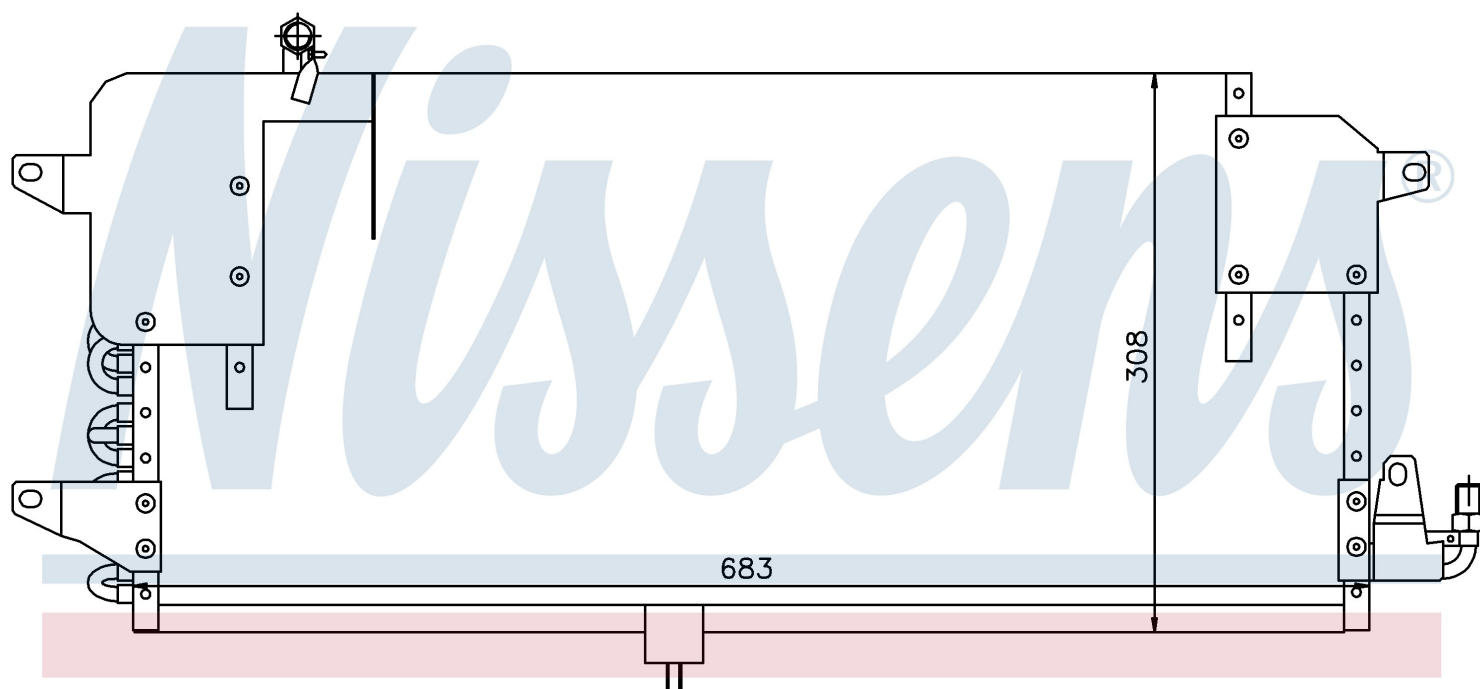

Номер продукта | 94174

Номер продукта 94174	
Производитель	VOLKSWAGEN
Модельный ряд	PASSAT (88-)
Модель	1.8 i
Коробка передач	Manual/Automatic
Система А/С	With air conditioning
Топливо	Gasoline
Двигатель	RP
Вес брутто	4,01 kg
Период	4/1988->7/1991
Размер (В x Ш x Г)	683 x 308 x 35 mm
Примечание	CORROSION PROTECTED
Материал	Copper/Aluminium
Оригинальные номера	
357.820.413 A