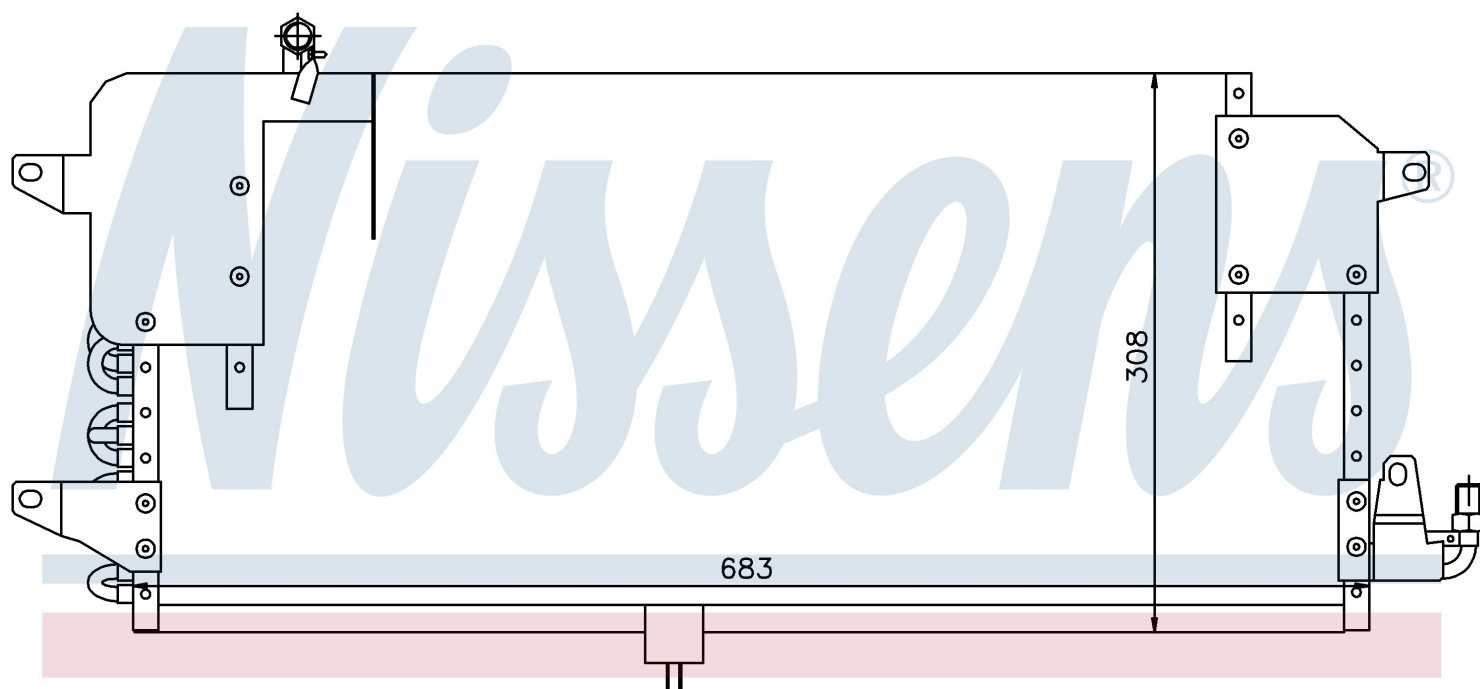

Номер продукта | 94174

Номер продукта 94174	
Производитель	VOLKSWAGEN
Модельный ряд	PASSAT (88-)
Модель	1.9 D
Коробка передач	Manual
Система А/С	With air conditioning
Топливо	Diesel
Двигатель	1Y 1Y
Вес брутто	4,01 kg
Период	5/1989->8/1992
Размер (В x Ш x Г)	683 x 308 x 35 mm
Примечание	CORROSION PROTECTED
Материал	Copper/Aluminium
Оригинальные номера	
357.820.413 A