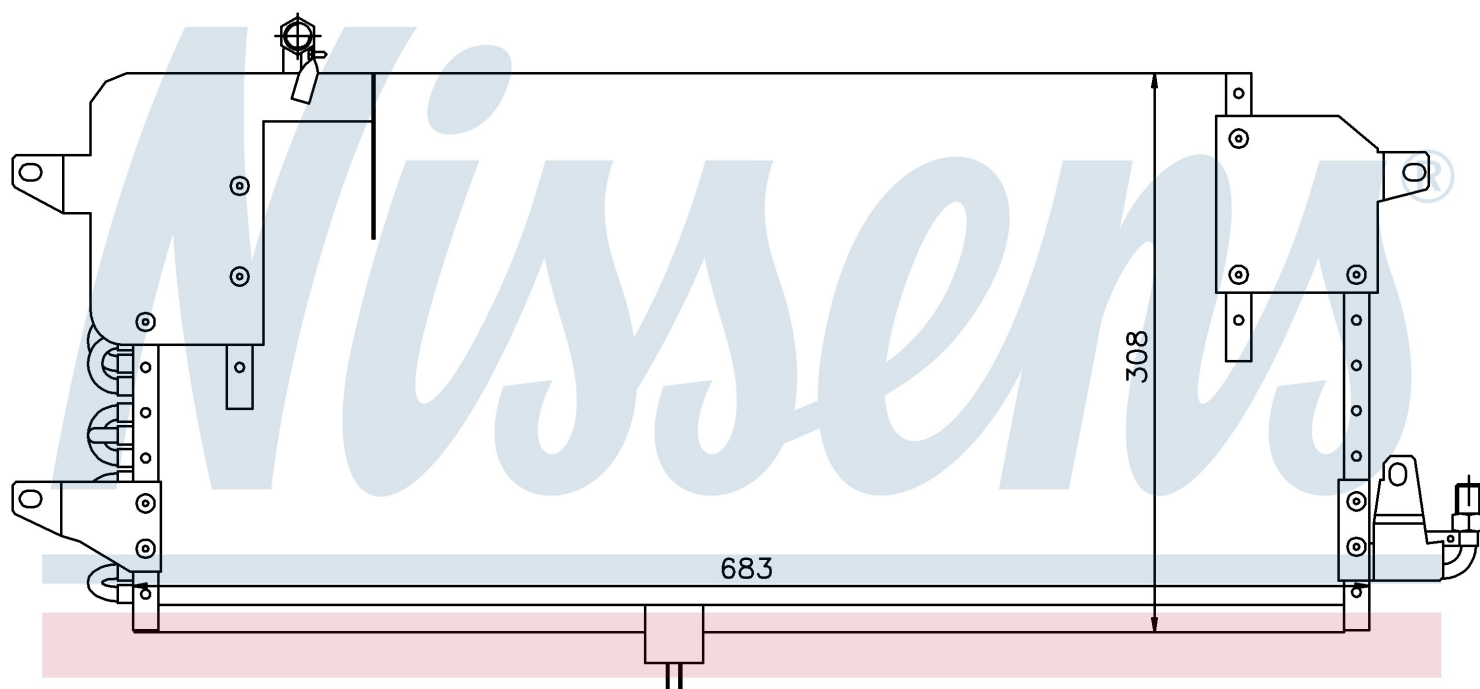

Номер продукта | 94174

Номер продукта 94174	
Производитель	VOLKSWAGEN
Модельный ряд	PASSAT (88-)
Модель	1.8 i 16V
Коробка передач	Manual
Система А/С	With air conditioning
Топливо	Gasoline
Двигатель	KR
Вес брутто	4,01 kg
Период	4/1988->7/1992
Размер (В x Ш x Г)	683 x 308 x 35 mm
Примечание	CORROSION PROTECTED
Материал	Copper/Aluminium
Оригинальные номера	
357.820.413 A