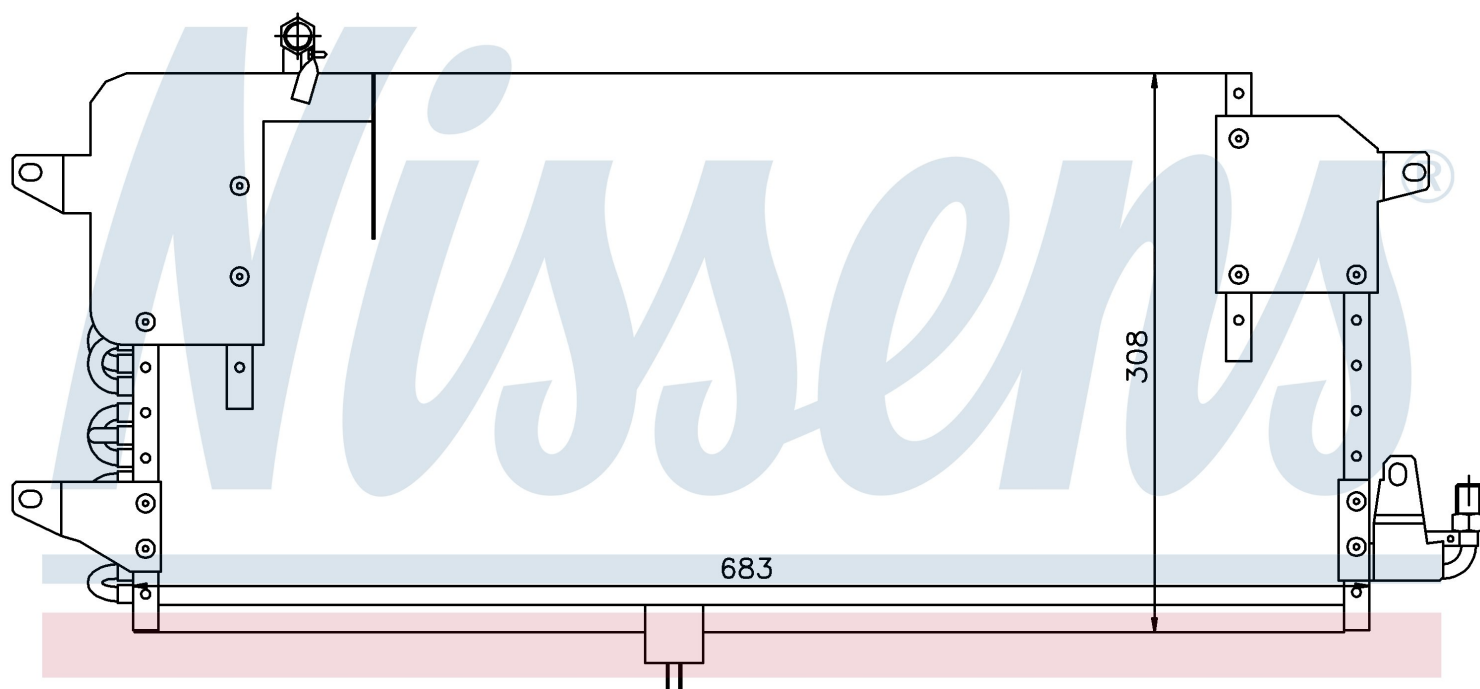

Номер продукта | 94174

Номер продукта 94174	
Производитель	VOLKSWAGEN
Модельный ряд	PASSAT (88-)
Модель	1.6 i
Коробка передач	Manual/Automatic
Система А/С	With air conditioning
Топливо	Gasoline
Двигатель	1F
Вес брутто	4,01 kg
Период	8/1988->7/1990
Размер (В x Ш x Г)	683 x 308 x 35 mm
Примечание	CORROSION PROTECTED
Материал	Copper/Aluminium
Оригинальные номера	
357.820.413 A	