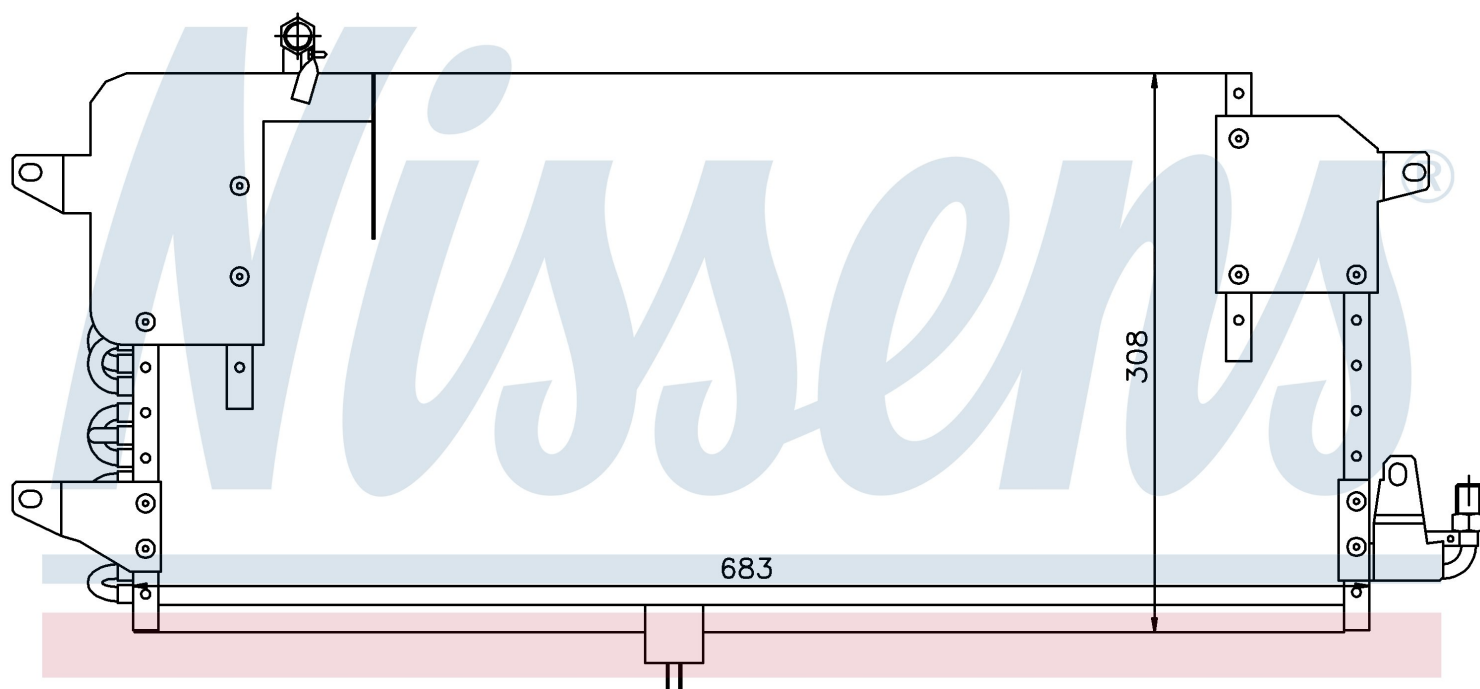

Номер продукта | 94174

Номер продукта 94174	
Производитель	VOLKSWAGEN
Модельный ряд	PASSAT (88-)
Модель	2.0 i
Коробка передач	Manual/Automatic
Система А/С	With air conditioning
Топливо	Gasoline
Двигатель	9A
Вес брутто	4,01 kg
Период	4/1988->8/1992
Размер (В x Ш x Г)	683 x 308 x 35 mm
Примечание	CORROSION PROTECTED
Материал	Copper/Aluminium
Оригинальные номера	
357.820.413 A