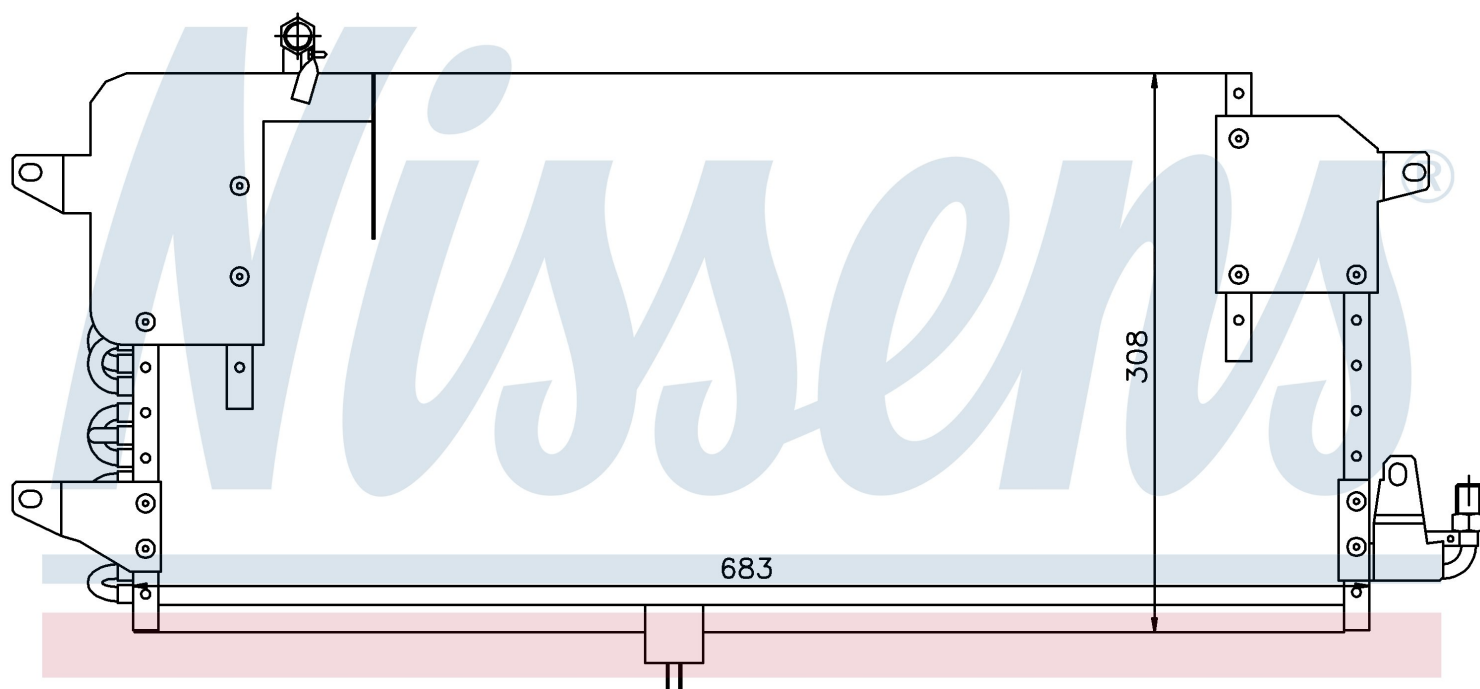

Номер продукта | 94174

Номер продукта 94174	
Производитель	VOLKSWAGEN
Модельный ряд	PASSAT (88-)
Модель	1.8 i
Коробка передач	Manual/Automatic
Система А/С	With air conditioning
Топливо	Gasoline
Двигатель	PB
Вес брутто	4,01 kg
Период	4/1988->7/1990
Размер (В x Ш x Г)	683 x 308 x 35 mm
Примечание	CORROSION PROTECTED
Материал	Copper/Aluminium
Оригинальные номера	
357.820.413 A