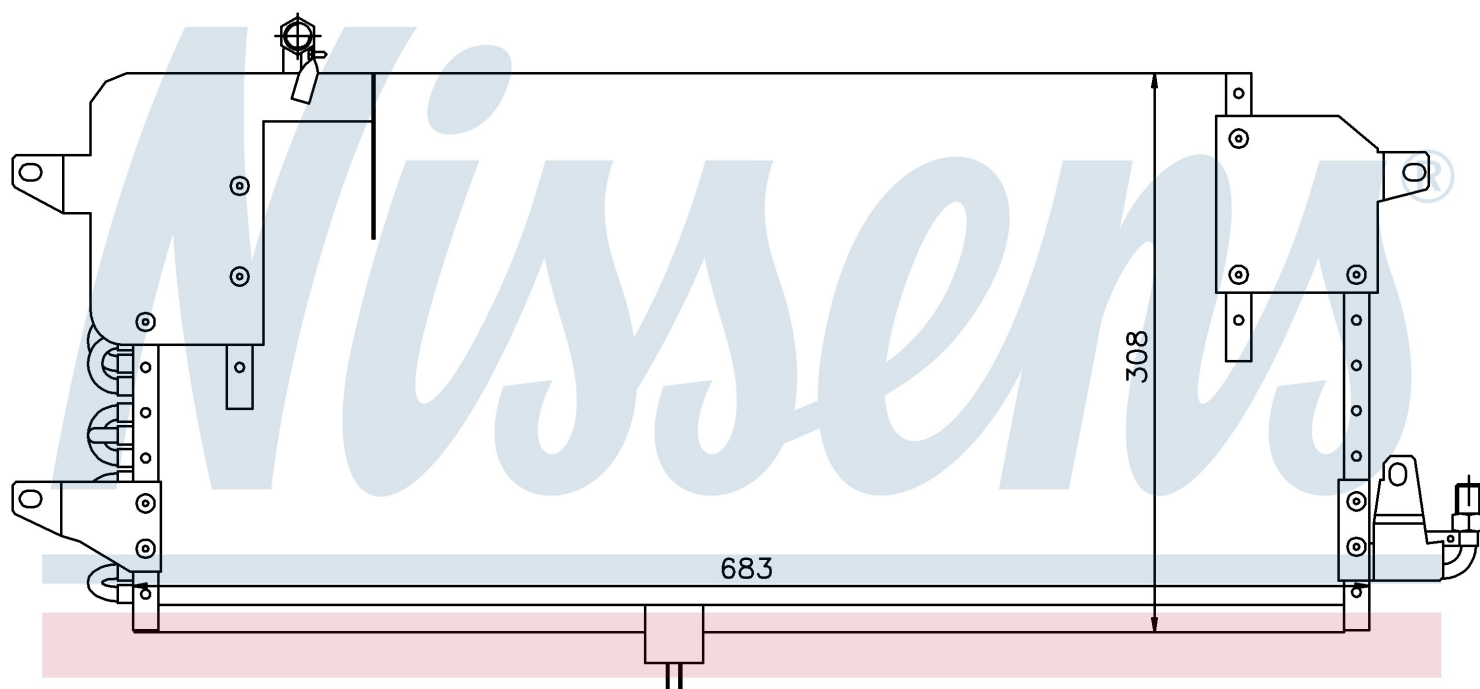

Номер продукта | 94174

Номер продукта 94174	
Производитель	VOLKSWAGEN
Модельный ряд	PASSAT (88-)
Модель	1.6 i
Коробка передач	Manual/Automatic
Система А/С	With air conditioning
Топливо	Gasoline
Двигатель	RF
Вес брутто	4,01 kg
Период	4/1988->7/1989
Размер (В x Ш x Г)	683 x 308 x 35 mm
Примечание	CORROSION PROTECTED
Материал	Copper/Aluminium
Оригинальные номера	
357.820.413 A