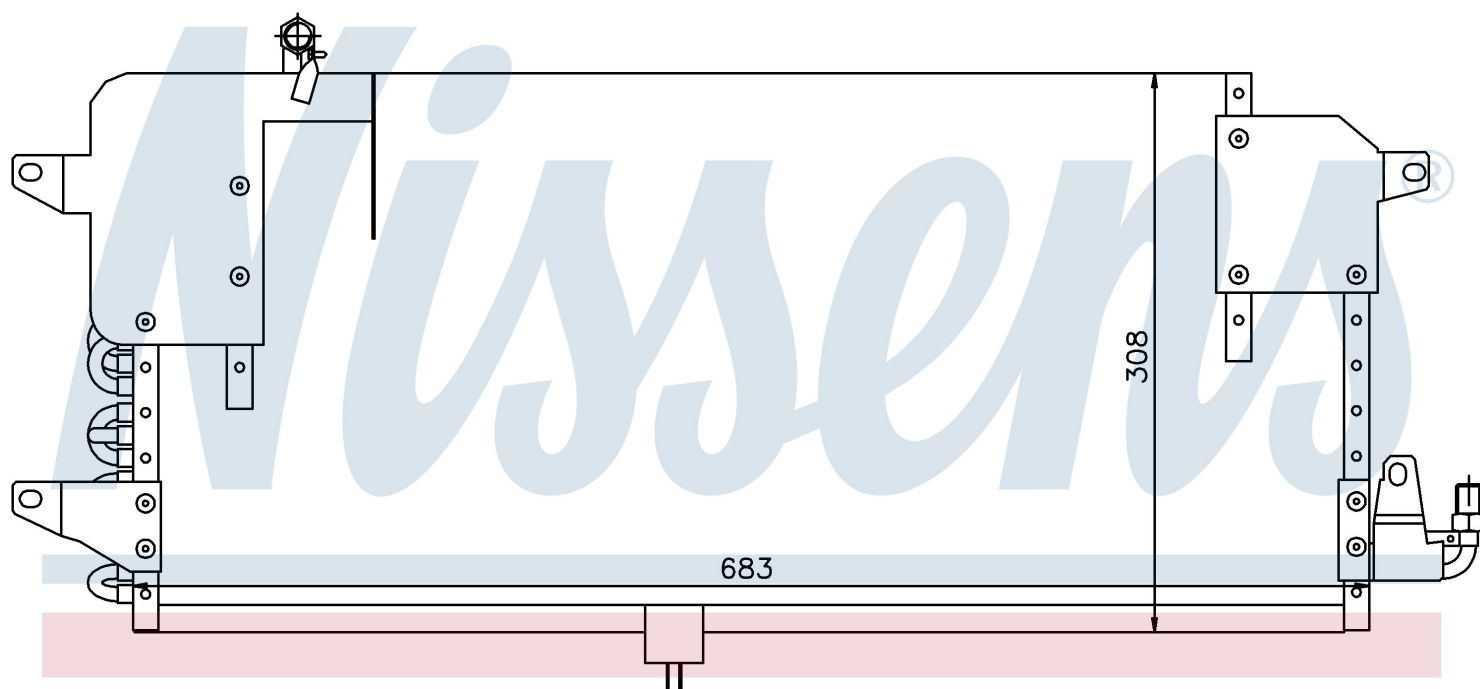

Номер продукта | 94174

Номер продукта 94174	
Производитель	VOLKSWAGEN
Модельный ряд	PASSAT (88-)
Модель	1.8 i 16V
Коробка передач	Automatic
Система А/С	With air conditioning
Топливо	Gasoline
Двигатель	KR
Вес брутто	4,01 kg
Период	4/1988->7/1991
Размер (В x Ш x Г)	683 x 308 x 35 mm
Примечание	CORROSION PROTECTED
Материал	Copper/Aluminium
Оригинальные номера	
357.820.413 A