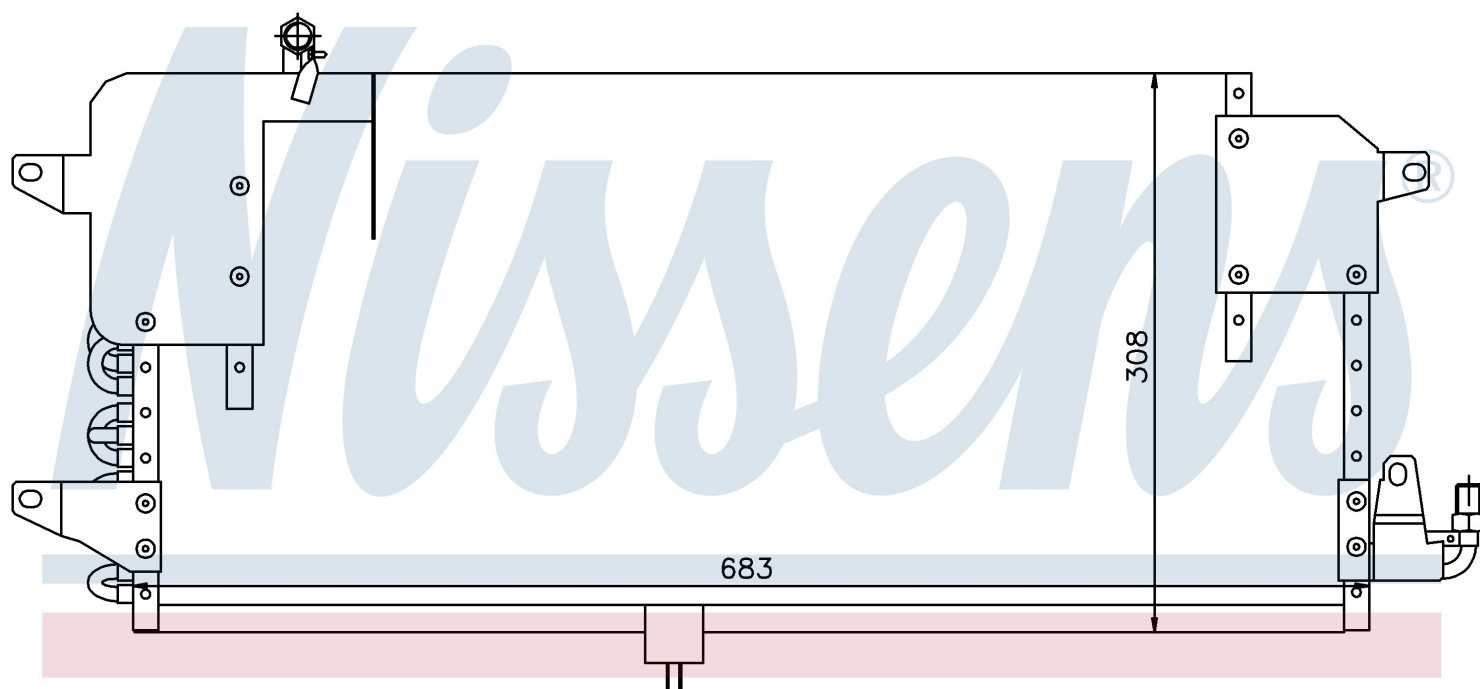

Номер продукта | 94174

Номер продукта 94174	
Производитель	VOLKSWAGEN
Модельный ряд	PASSAT (88-)
Модель	1.8 i
Коробка передач	Manual/Automatic
Система А/С	With air conditioning
Топливо	Gasoline
Двигатель	ABS
Вес брутто	4,01 kg
Период	8/1991->8/1992
Размер (В x Ш x Г)	683 x 308 x 35 mm
Примечание	CORROSION PROTECTED
Материал	Copper/Aluminium
Оригинальные номера	
357.820.413 A