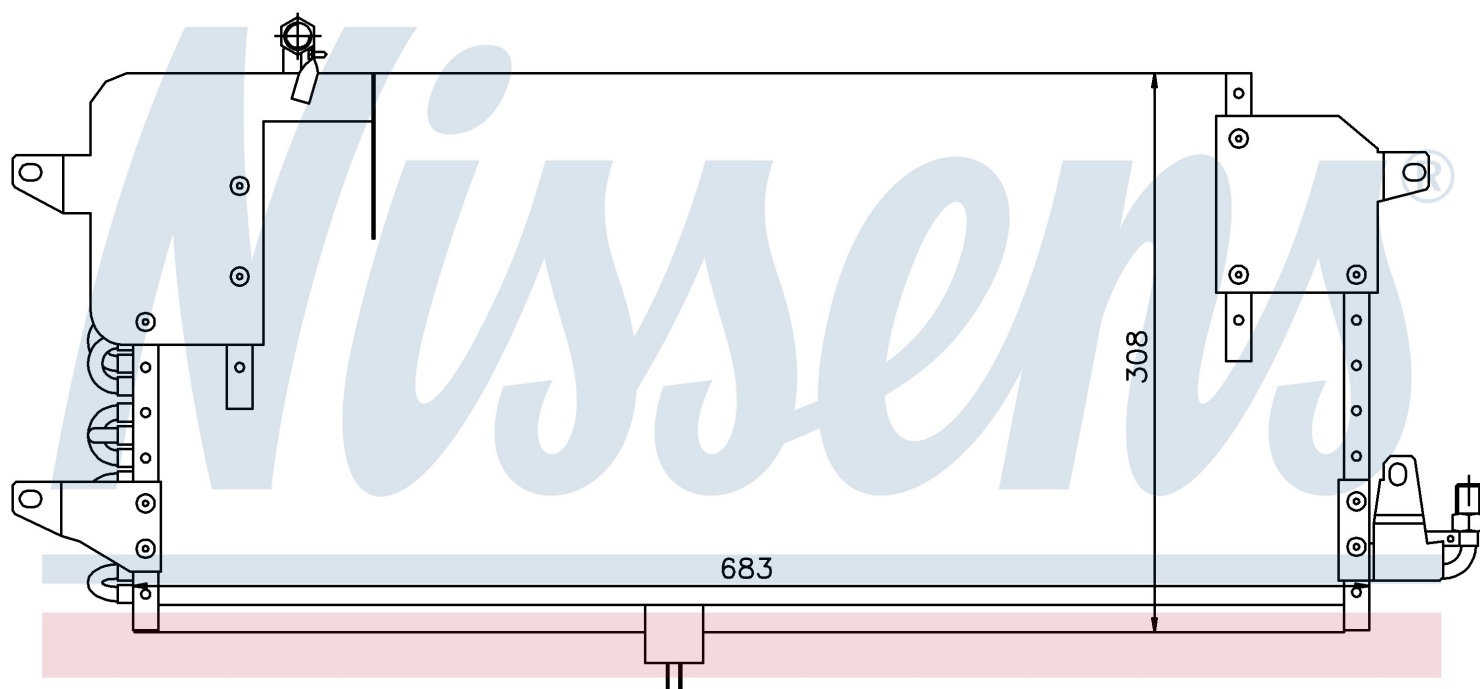

Номер продукта | 94174

Номер продукта 94174	
Производитель	VOLKSWAGEN
Модельный ряд	PASSAT (88-)
Модель	1.8 i
Коробка передач	Manual
Система А/С	With air conditioning
Топливо	Gasoline
Двигатель	AAM
Вес брутто	4,01 kg
Период	8/1990->10/1993
Размер (В x Ш x Г)	683 x 308 x 35 mm
Примечание	CORROSION PROTECTED
Материал	Copper/Aluminium
Оригинальные номера	
357.820.413 A