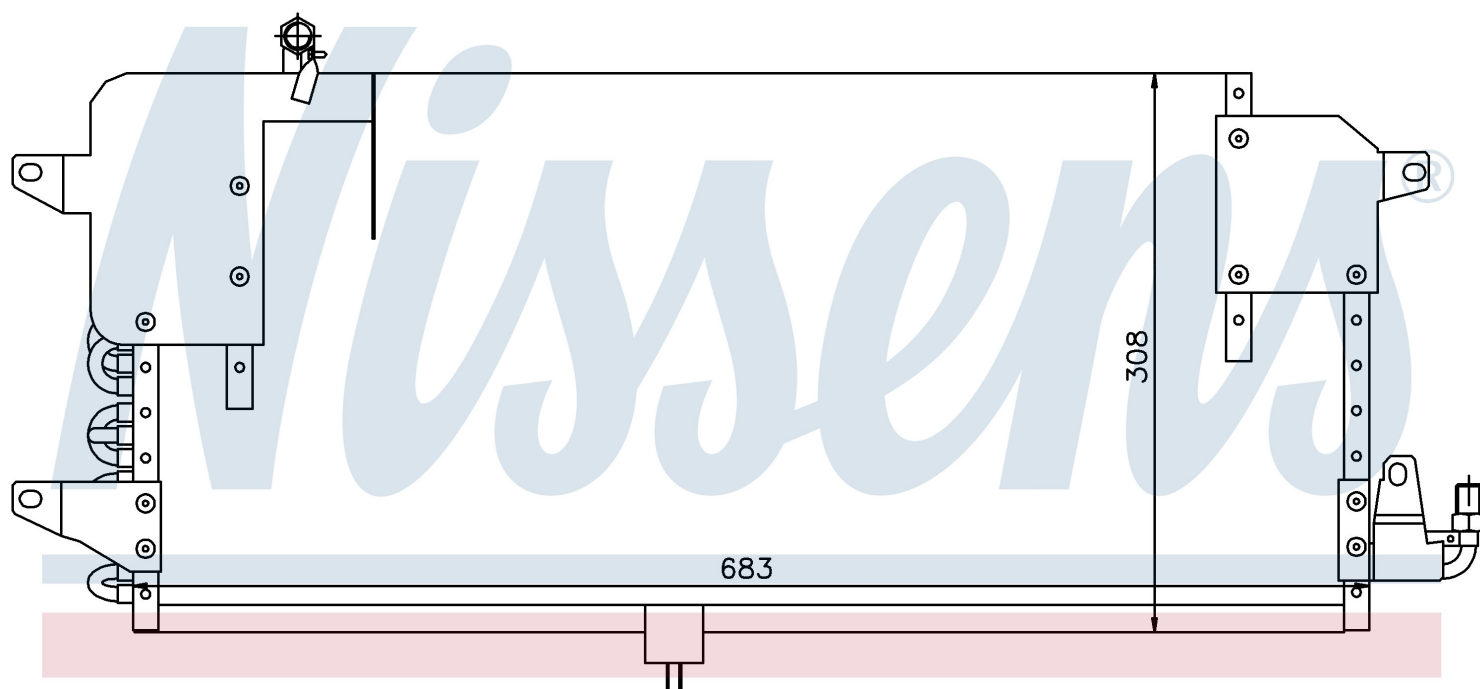

Номер продукта | 94174

Номер продукта 94174	
Производитель	VOLKSWAGEN
Модельный ряд	PASSAT (88-)
Модель	1.6 TD
Коробка передач	Manual
Система А/С	With air conditioning
Топливо	Diesel
Двигатель	SB
Вес брутто	4,01 kg
Период	8/1989->8/1992
Размер (В x Ш x Г)	683 x 308 x 35 mm
Примечание	CORROSION PROTECTED
Материал	Copper/Aluminium
Оригинальные номера	
357.820.413 A