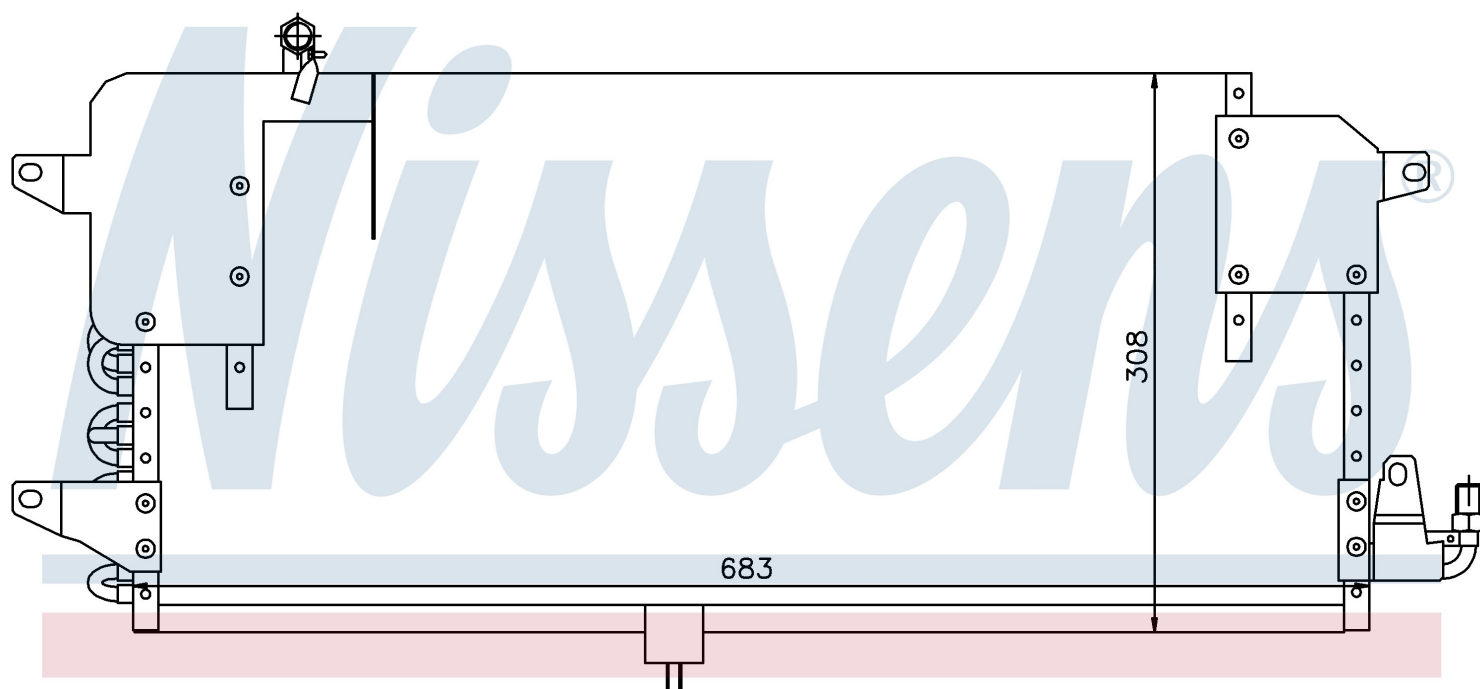

Номер продукта | 94174

Номер продукта 94174	
Производитель	VOLKSWAGEN
Модельный ряд	PASSAT (88-)
Модель	1.8 T
Коробка передач	Manual
Система А/С	With air conditioning
Топливо	Gasoline
Двигатель	PG
Вес брутто	4,01 kg
Период	8/1988->7/1989
Размер (В x Ш x Г)	683 x 308 x 35 mm
Примечание	CORROSION PROTECTED
Материал	Copper/Aluminium
Оригинальные номера	
357.820.413 A