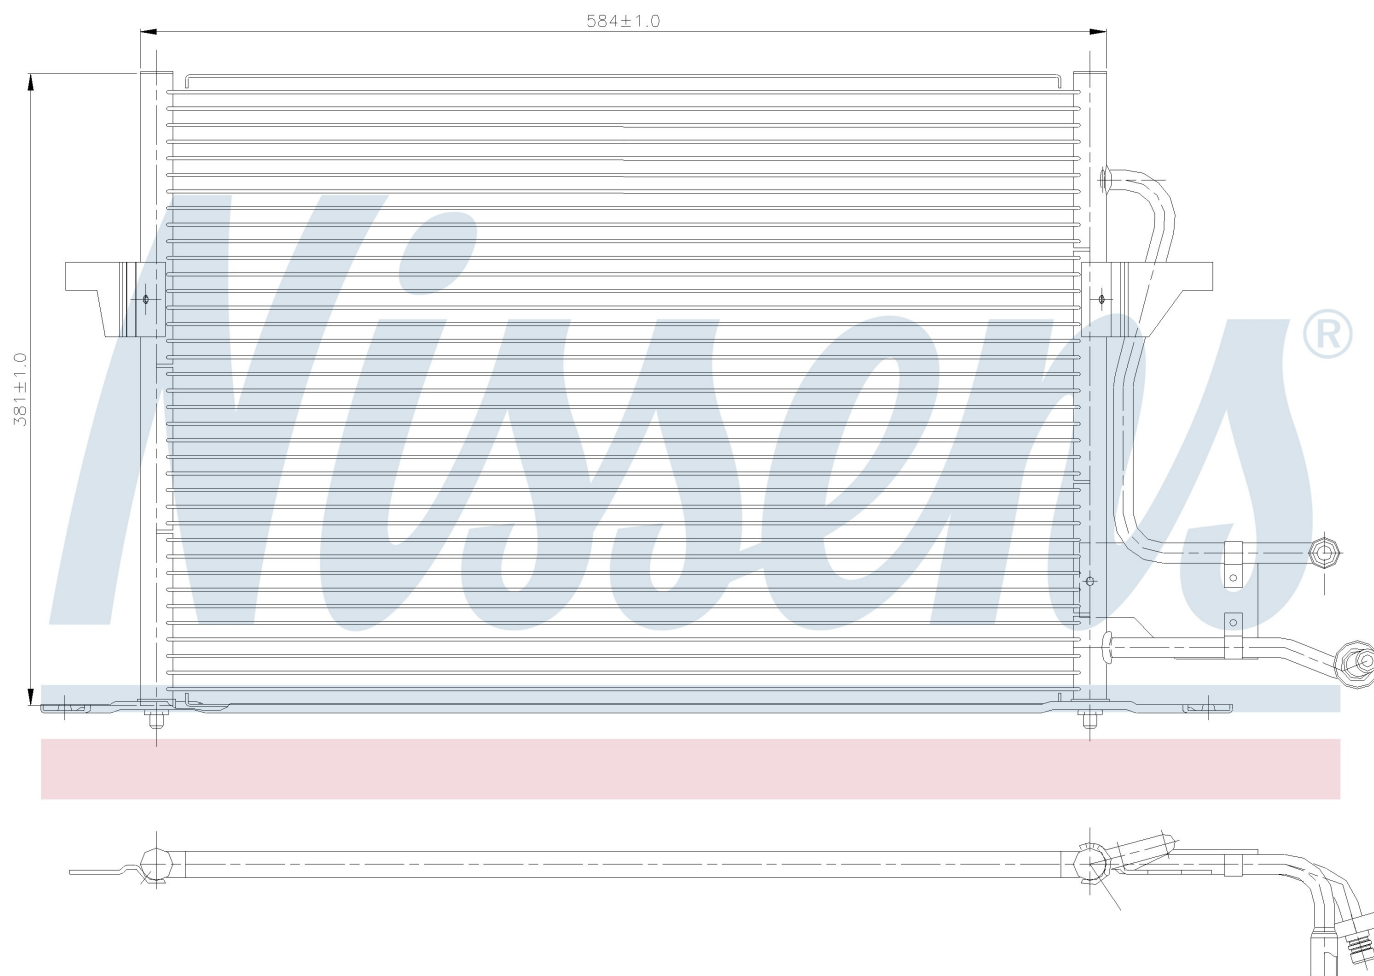

Номер продукта | 94189

<b>Номер продукта 94189</b>			
Производитель	FORD		
Модельный ряд	MONDEO I (92-)		
Модель	1.6 i 16V		
Коробка передач	Manual		
Система А/С	With/Without air conditioning		
Топливо	Gasoline		
Двигатель	L1F L1J		
Вес брутто	3,63 kg		
Период	11/1992->8/1996		
Размер (В x Ш x Г)	593 x 400 x 26 mm		
Материал	Aluminium/Aluminium		
<b>Оригинальные номера</b>			
1000959	1011513	1038114	1211108
3493498	6830118	6860549	93BW19710AE
93BW19710AF	93BW19710AH	93BW19710AJ	93BW19710AK
95BW19710BA	95BW19710BB	95BW19710AA	1022447
7012068	93BW19710AG		