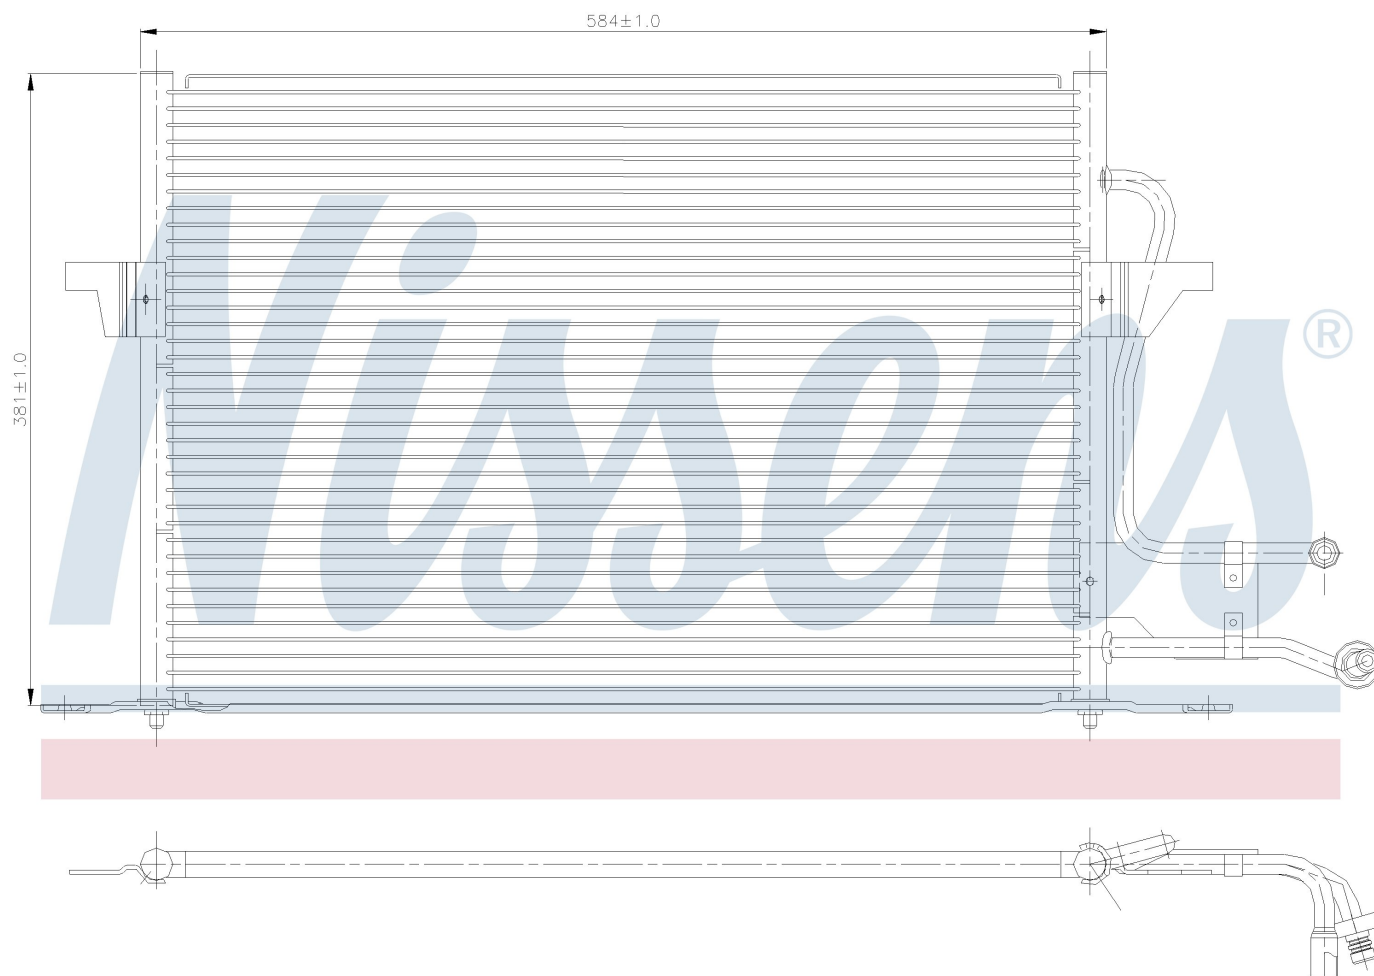

Номер продукта | 94189

Номер продукта 94189

Производитель	FORD
Модельный ряд	MONDEO I (92-)
Модель	1.8 i 16V
Коробка передач	Manual
Система А/С	With/Without air conditioning
Топливо	Gasoline
Двигатель	RKA RKB
Вес брутто	3,63 kg
Период	11/1992->8/1996
Размер (В x Ш x Г)	593 x 400 x 26 mm
Материал	Aluminium/Aluminium

Оригинальные номера

1000959	1011513	1038114	1211108
3493498	6830118	6860549	93BW19710AE
93BW19710AF	93BW19710AH	93BW19710AJ	93BW19710AK
95BW19710BA	95BW19710BB	95BW19710AA	1022447
7012068	93BW19710AG