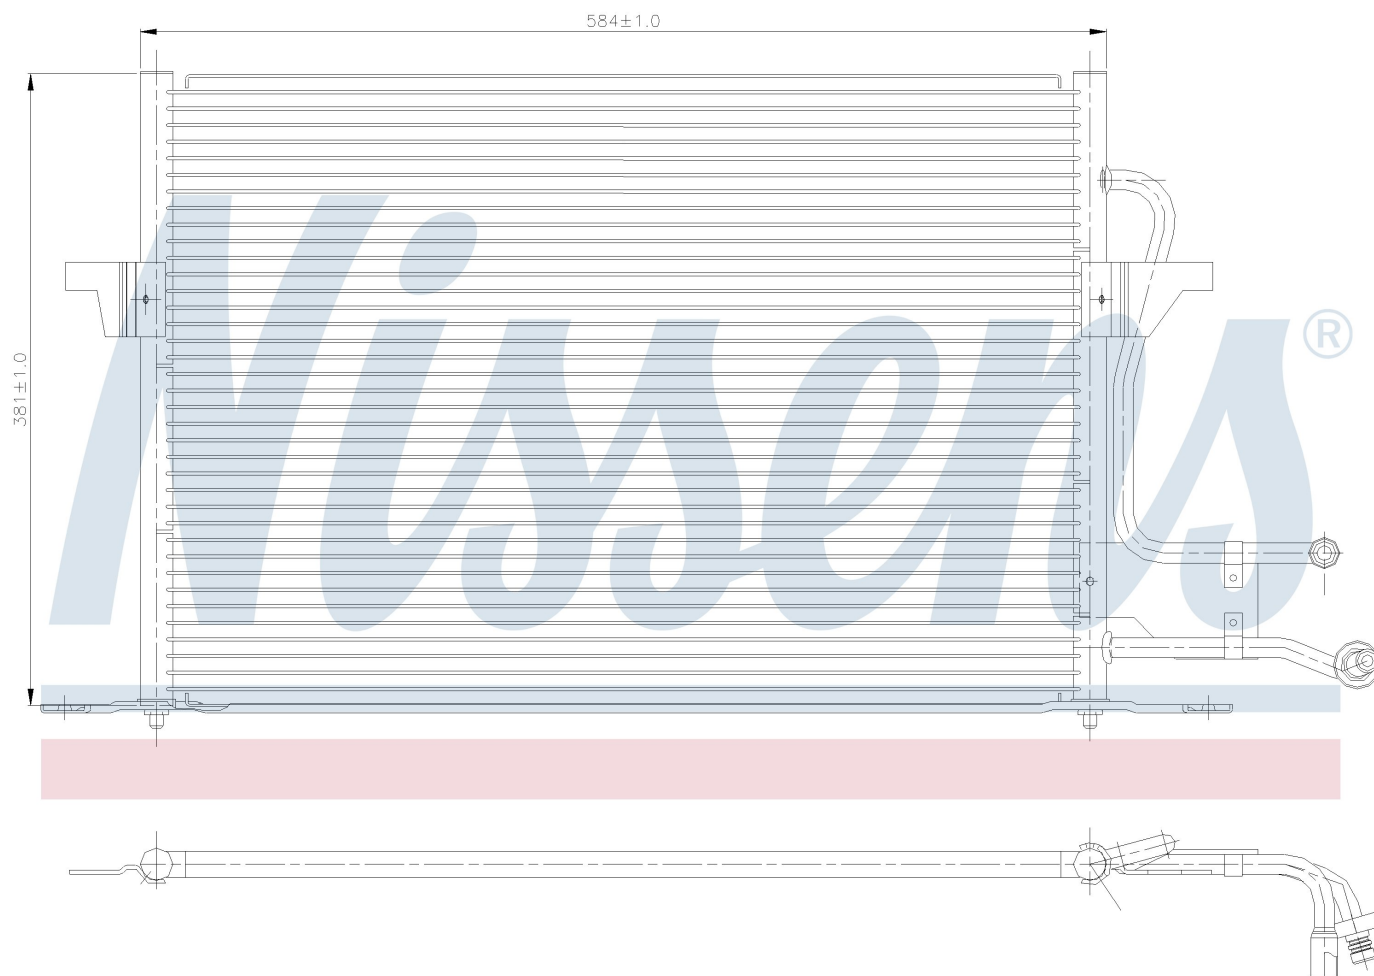

Номер продукта | 94189

Номер продукта 94189			
Производитель	FORD		
Модельный ряд	MONDEO I (92-)		
Модель	1.8 TD		
Коробка передач	Manual		
Система А/С	With/Without air conditioning		
Топливо	Diesel		
Двигатель	RFM RFN		
Вес брутто	3,63 kg		
Период	11/1992->8/1996		
Размер (В x Ш x Г)	593 x 400 x 26 mm		
Материал	Aluminium/Aluminium		
Оригинальные номера			
1000959	1011513	1038114	1211108
3493498	6830118	6860549	93BW19710AE
93BW19710AF	93BW19710AH	93BW19710AJ	93BW19710AK
95BW19710BA	95BW19710BB	95BW19710AA	1022447
7012068	93BW19710AG