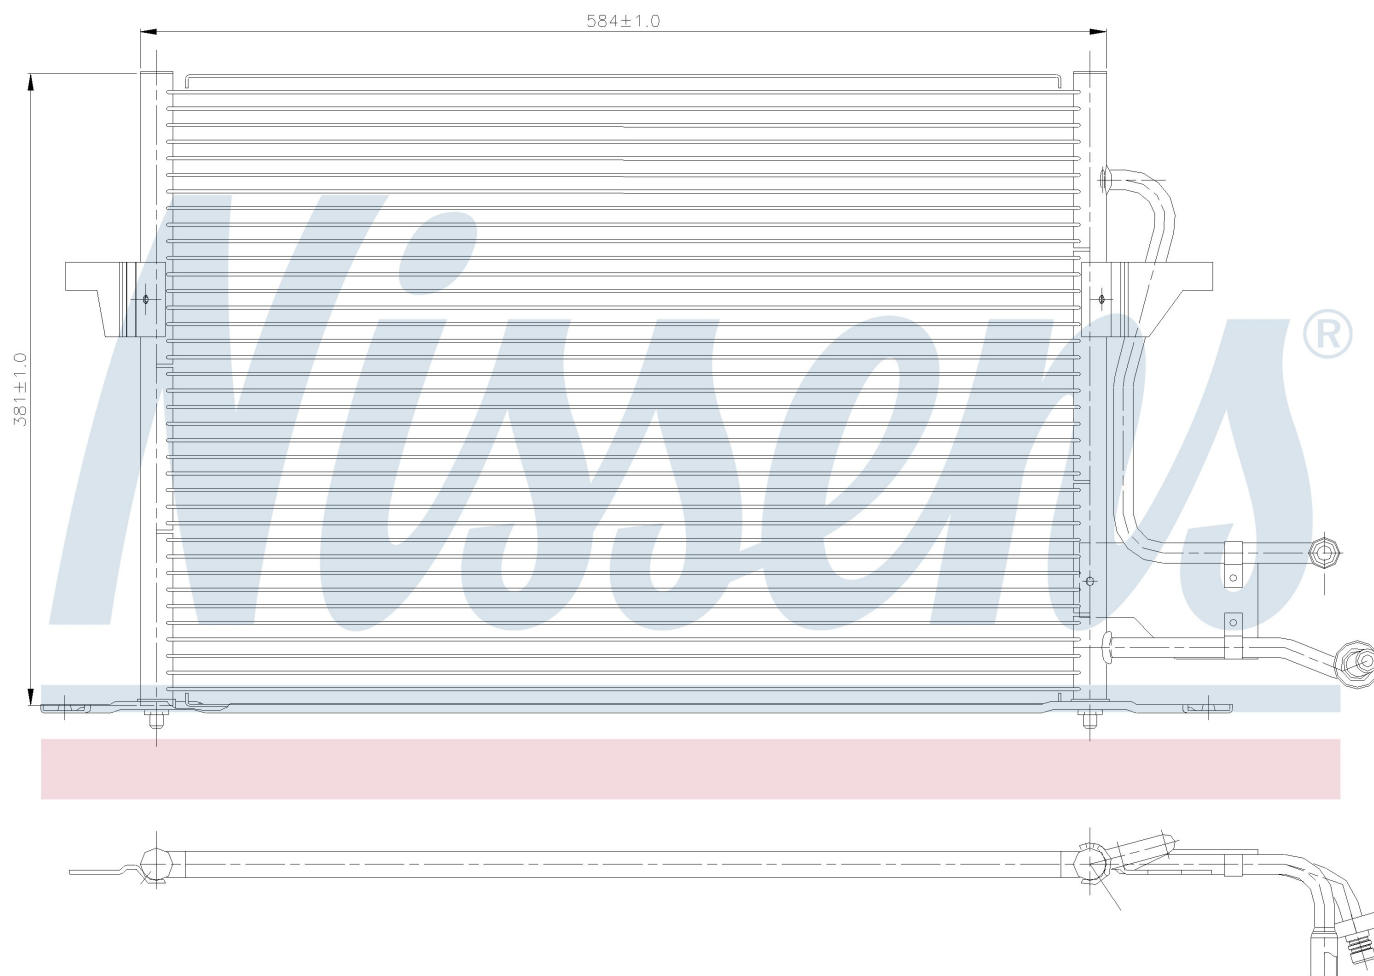

Номер продукта | 94189

Номер продукта 94189

Производитель	FORD
Модельный ряд	MONDEO I (92-)
Модель	1.8 i 16V
Коробка передач	Automatic
Система А/С	With/Without air conditioning
Топливо	Gasoline
Двигатель	RKA RKB
Вес брутто	3,63 kg
Период	11/1992->8/1996
Размер (В x Ш x Г)	593 x 400 x 26 mm
Материал	Aluminium/Aluminium

Оригинальные номера

1000959	1011513	1038114	1211108
3493498	6830118	6860549	93BW19710AE
93BW19710AF	93BW19710AH	93BW19710AJ	93BW19710AK
95BW19710BA	95BW19710BB	95BW19710AA	1022447
7012068	93BW19710AG