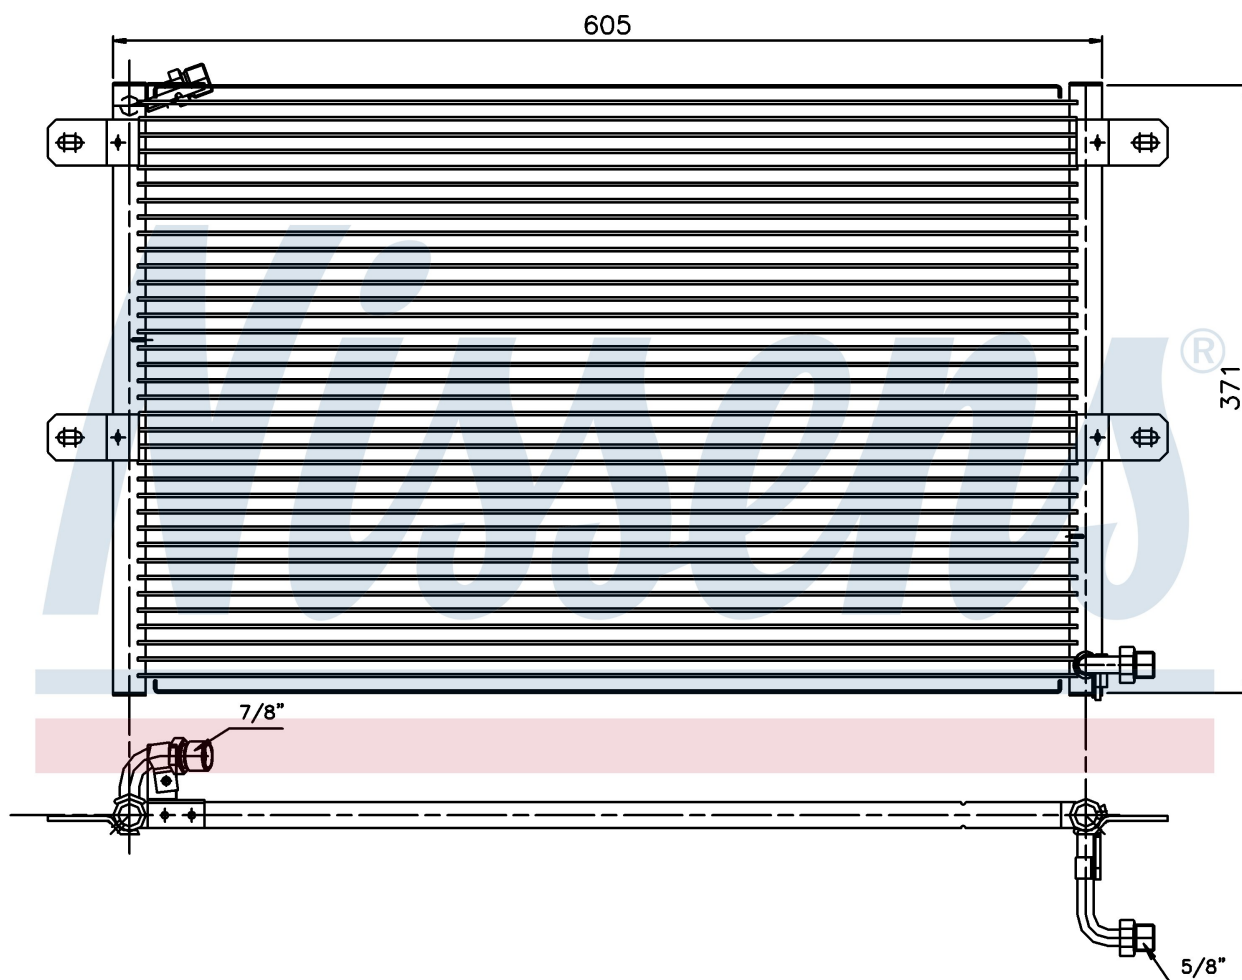

Номер продукта | 94204

**Номер продукта 94204**

Производитель	SEAT
Модельный ряд	CORDOBA (93-)
Модель	1.4 i
Коробка передач	Manual
Система А/С	With air conditioning
Топливо	Gasoline
Двигатель	AEX
Вес брутто	3,30 kg
Период	9/1995->6/1996
Размер (В x Ш x Г)	548 x 360 x 16 mm
Материал	Aluminium/Aluminium