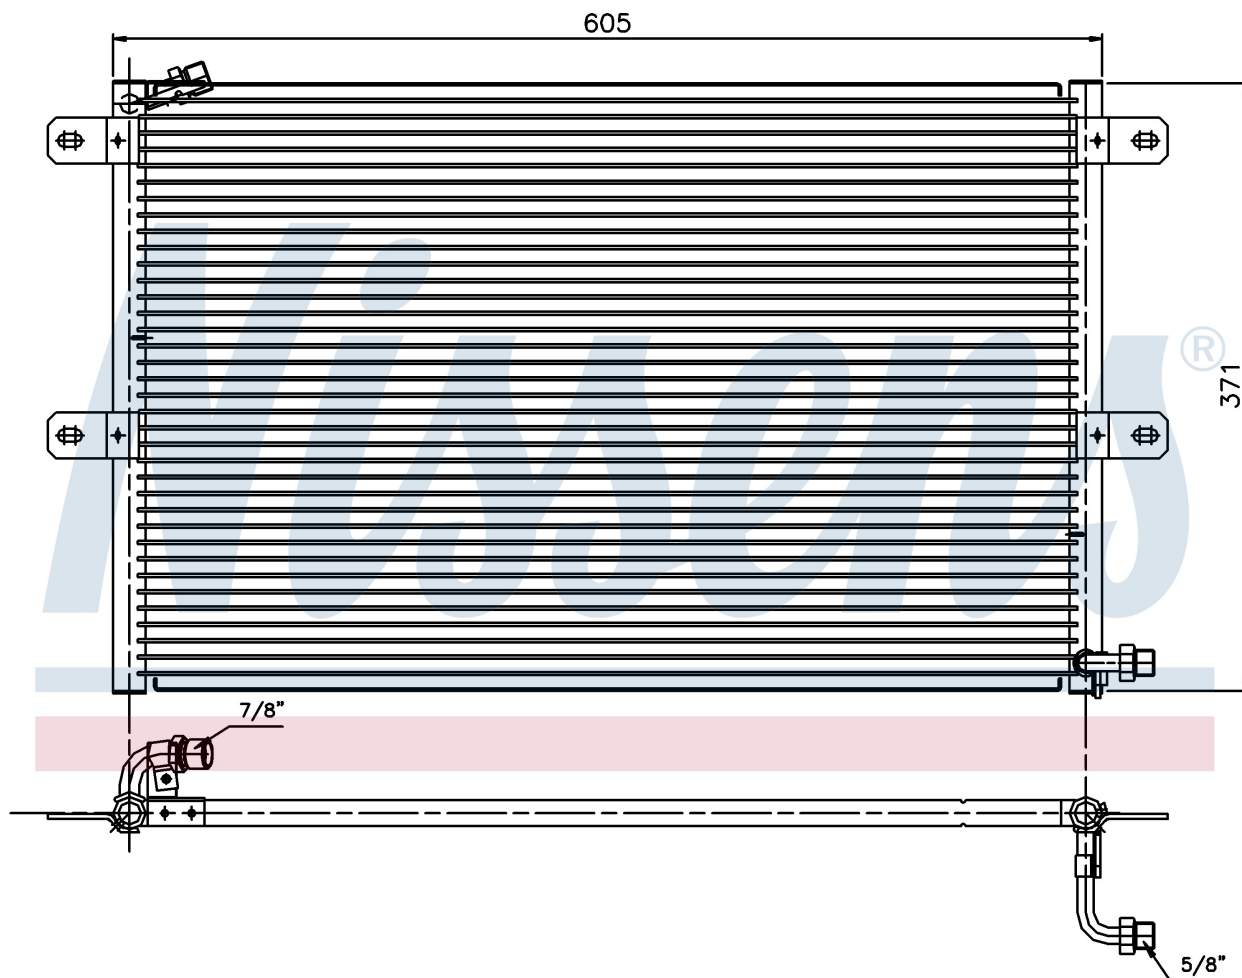

Номер продукта | 94204

Номер продукта 94204

Производитель	SEAT
Модельный ряд	IBIZA (93-)
Модель	1.8 i
Коробка передач	Manual
Система А/С	With air conditioning
Топливо	Gasoline
Двигатель	ACC
Вес брутто	3,30 kg
Период	3/1995->6/1999
Размер (В x Ш x Г)	548 x 360 x 16 mm
Материал	Aluminium/Aluminium

Оригинальные номера

6K0.820.413 A	6K0.820.413 B	6K0.820.413 C