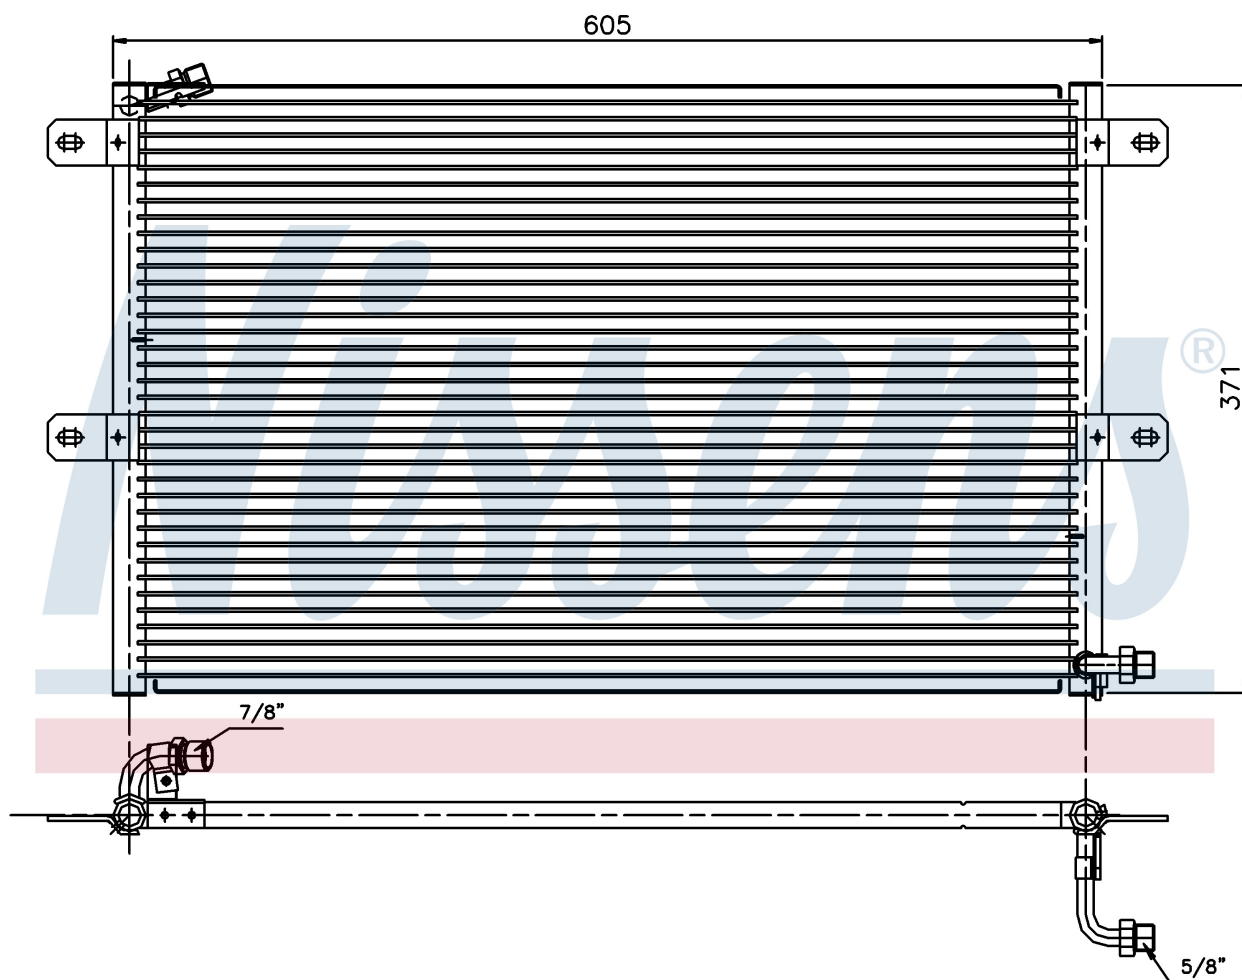

Номер продукта | 94204

Номер продукта 94204

Производитель	SEAT
Модельный ряд	CORDOBA (96-)
Модель	1.4 i 16V
Коробка передач	Manual
Система А/С	With air conditioning
Топливо	Gasoline
Двигатель	AFH
Вес брутто	3,30 kg
Период	6/1997->6/1999
Размер (В x Ш x Г)	548 x 360 x 16 mm
Материал	Aluminium/Aluminium

Оригинальные номера

6K0.820.413 A	6K0.820.413 B	6K0.820.413 C