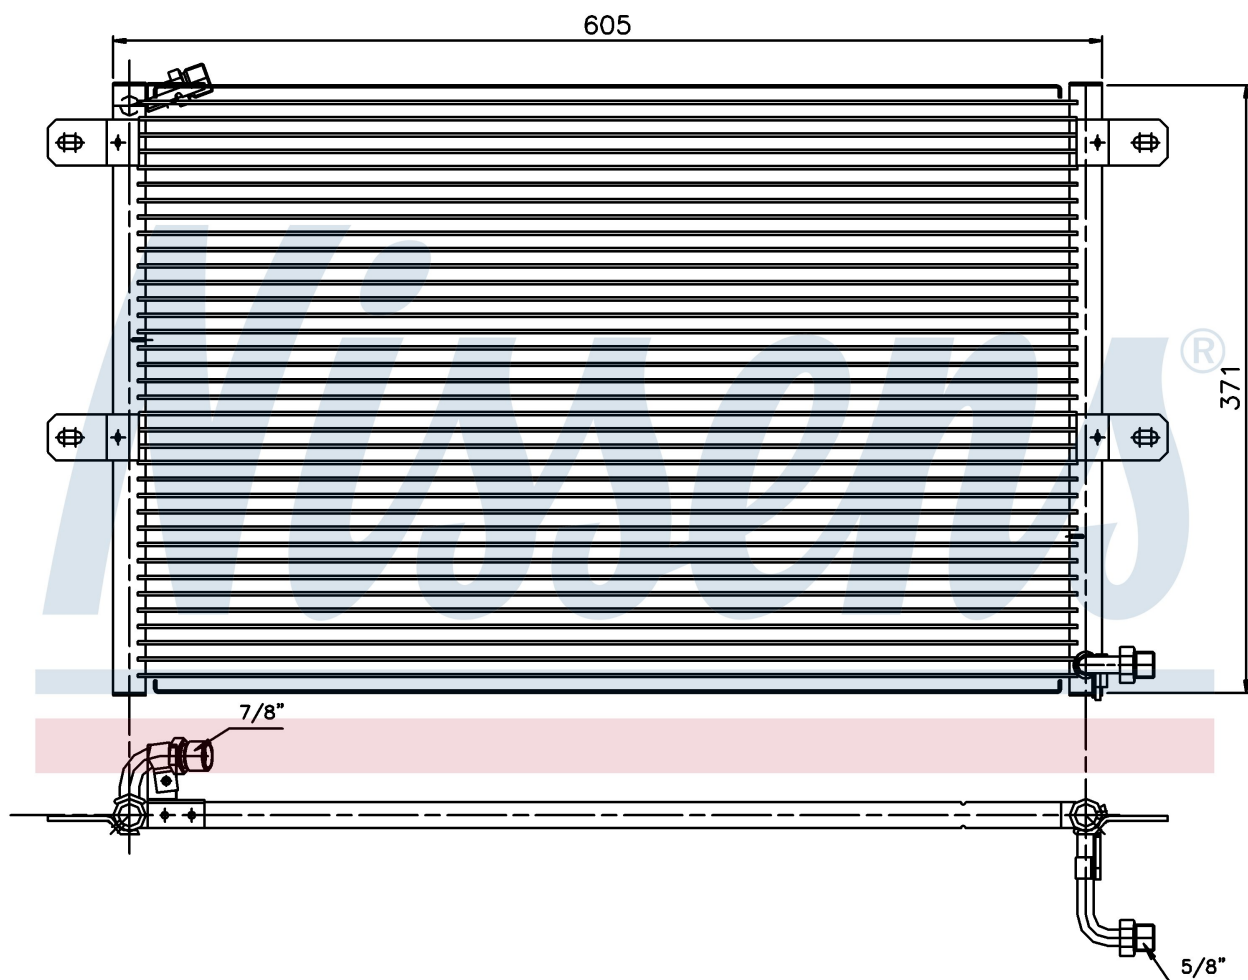

Номер продукта | 94204

Номер продукта 94204

Производитель	SEAT
Модельный ряд	CORDOBA (96-)
Модель	1.9 TDi
Коробка передач	Manual
Система А/С	With air conditioning
Топливо	Diesel
Двигатель	AHU
Вес брутто	3,30 kg
Период	12/1996->6/1999
Размер (В x Ш x Г)	548 x 360 x 16 mm
Материал	Aluminium/Aluminium

Оригинальные номера

6K0.820.413 A	6K0.820.413 B	6K0.820.413 C