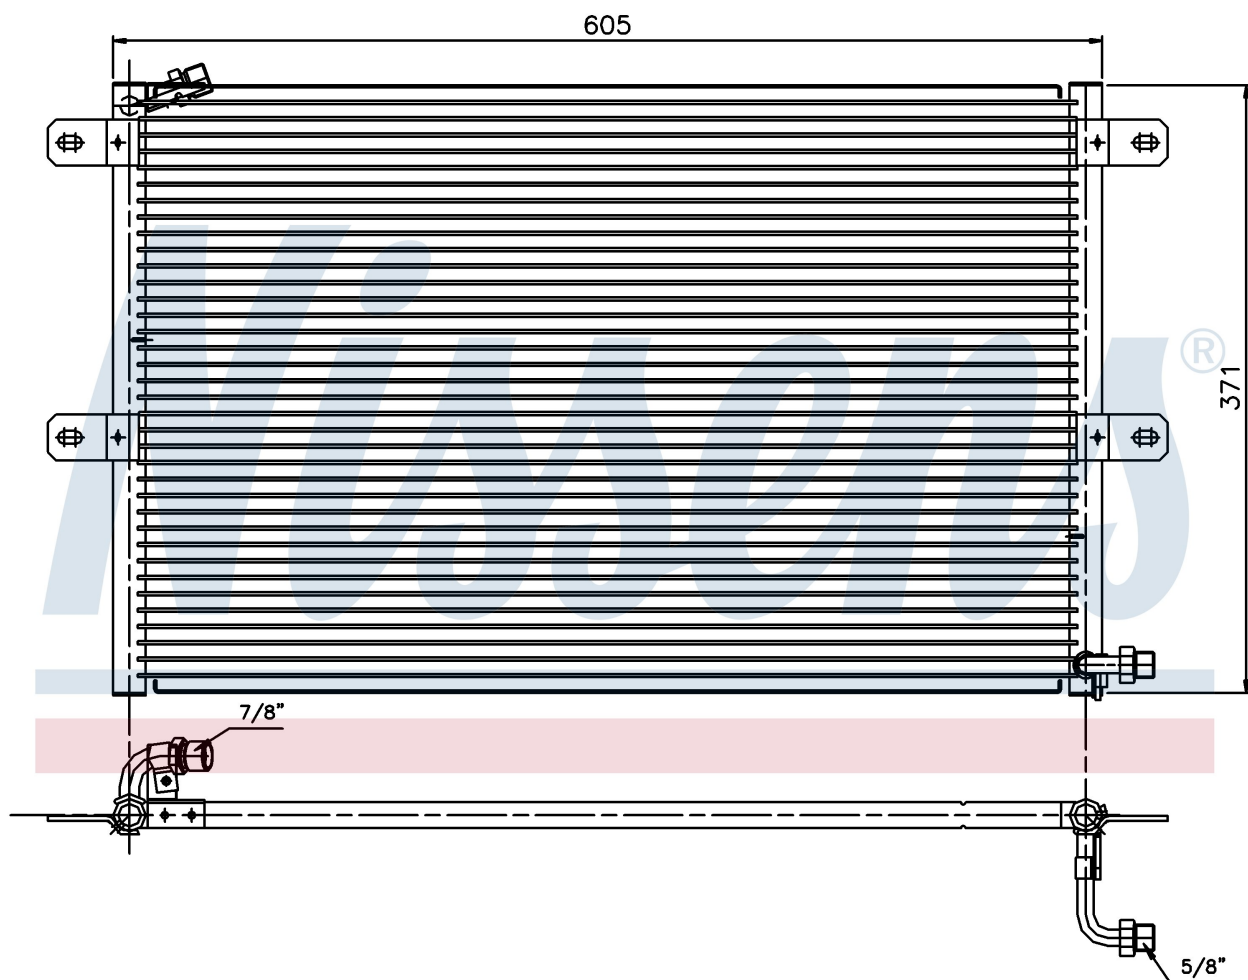

Номер продукта | 94204

Номер продукта 94204

Производитель	SEAT
Модельный ряд	CORDOBA (93-)
Модель	1.8 i
Коробка передач	Manual
Система А/С	With air conditioning
Топливо	Gasoline
Двигатель	ADL
Вес брутто	3,30 kg
Период	2/1994->6/1996
Размер (В x Ш x Г)	548 x 360 x 16 mm
Материал	Aluminium/Aluminium

Оригинальные номера

6K0.820.413 A	6K0.820.413 B	6K0.820.413 C