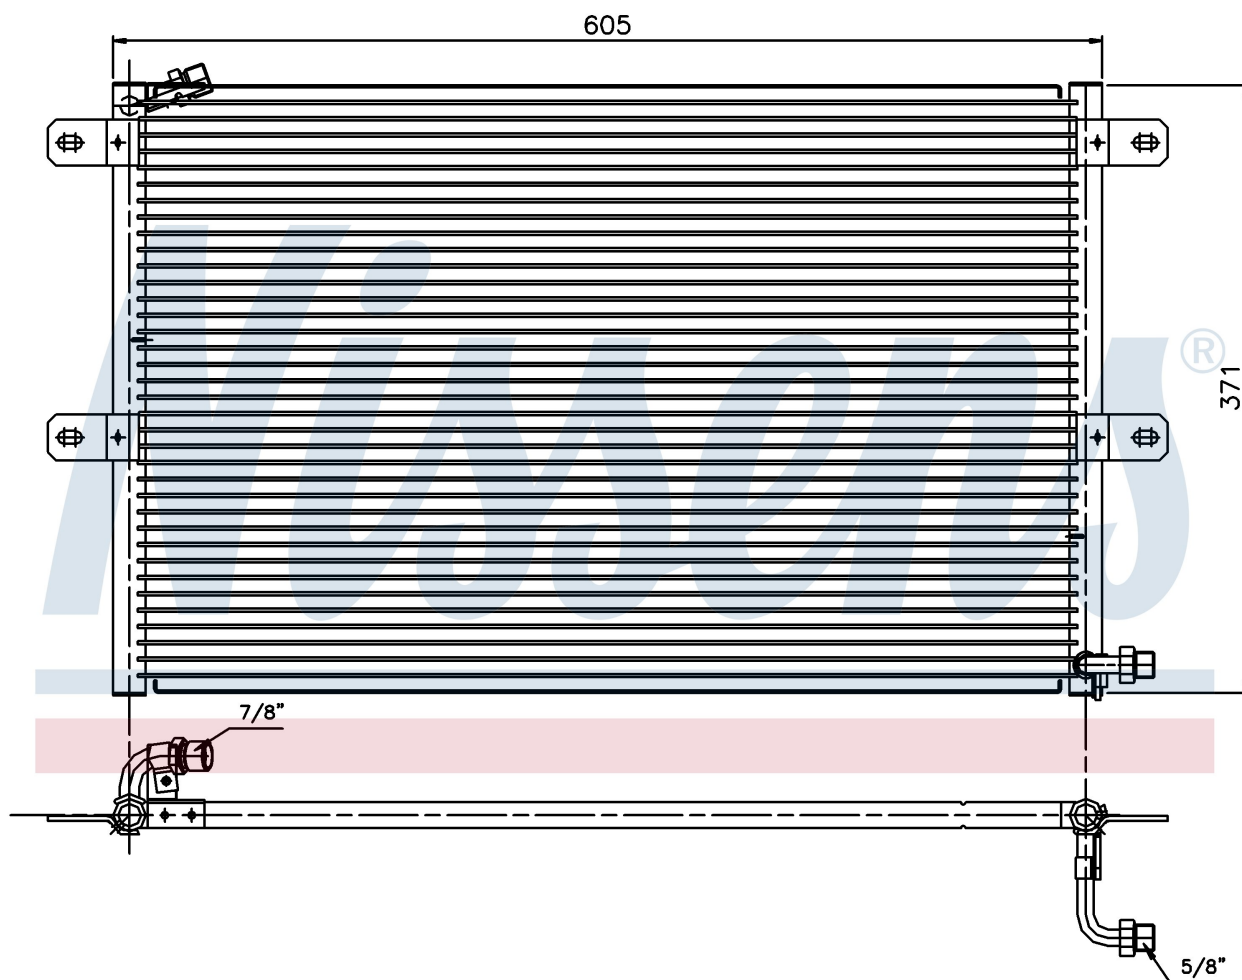

Номер продукта | 94204

Номер продукта 94204

Производитель	SEAT
Модельный ряд	IBIZA (93-)
Модель	1.9 D
Коробка передач	Manual
Система А/С	With air conditioning
Топливо	Diesel
Двигатель	1Y
Вес брутто	3,30 kg
Период	2/1993->6/1999
Размер (В x Ш x Г)	548 x 360 x 16 mm
Материал	Aluminium/Aluminium

Оригинальные номера

6K0.820.413 A	6K0.820.413 B	6K0.820.413 C