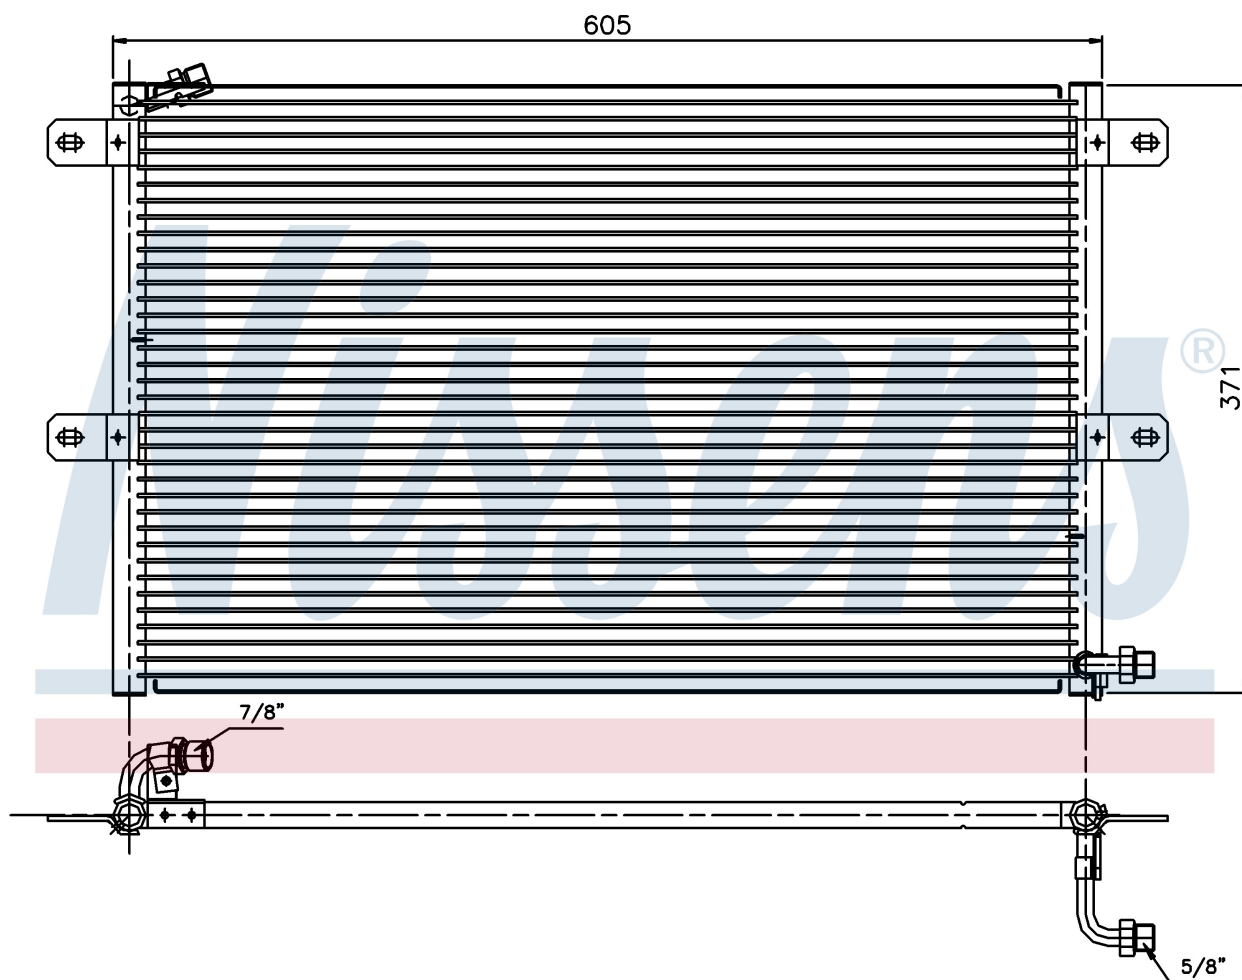

Номер продукта | 94204

Номер продукта 94204

Производитель	SEAT
Модельный ряд	IBIZA (93-)
Модель	1.3 i
Коробка передач	Manual
Система А/С	With air conditioning
Топливо	Gasoline
Двигатель	2G
Вес брутто	3,30 kg
Период	3/1993->8/1994
Размер (В x Ш x Г)	548 x 360 x 16 mm
Материал	Aluminium/Aluminium

Оригинальные номера

6K0.820.413 A	6K0.820.413 B	6K0.820.413 C