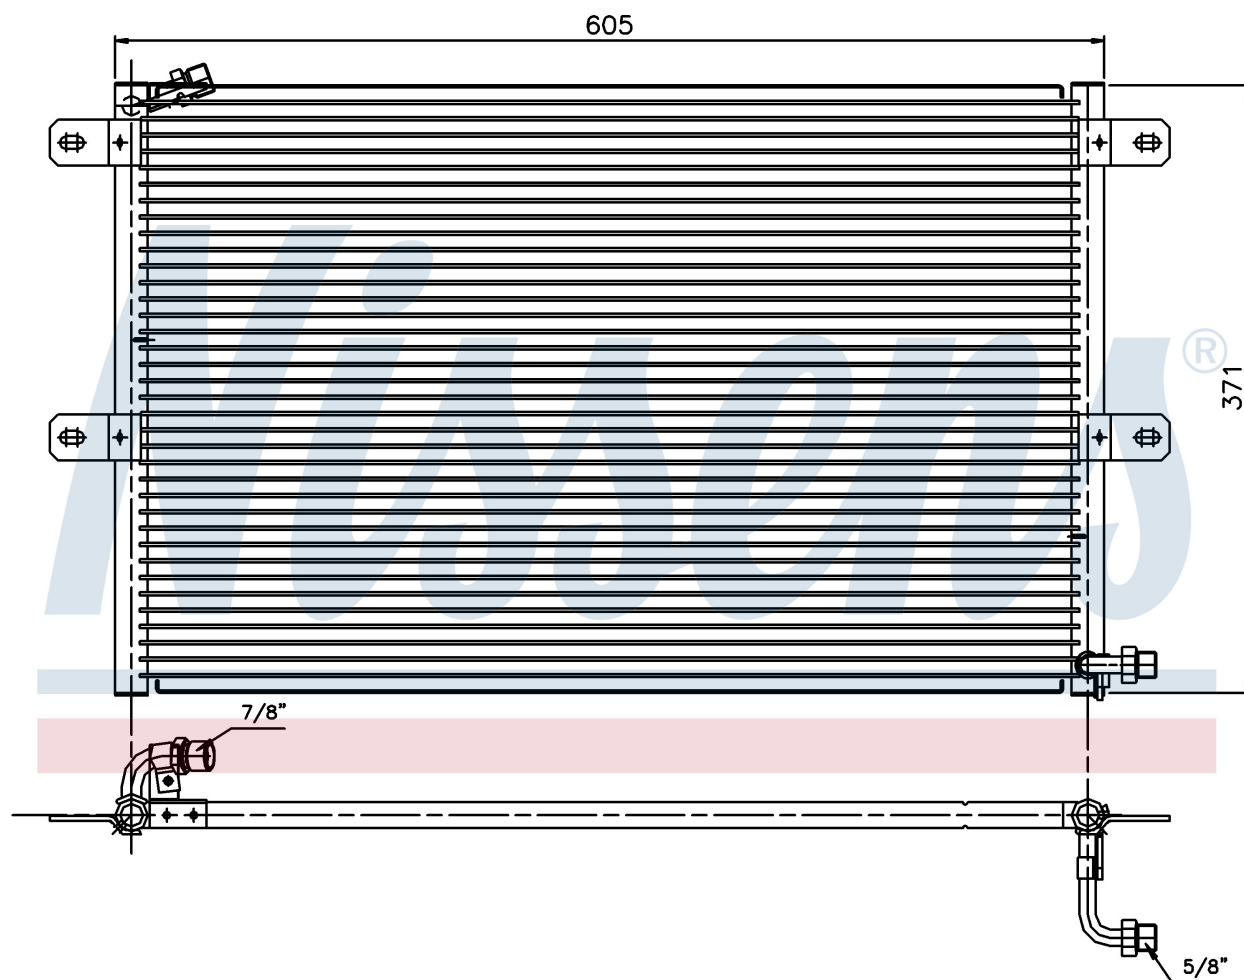

Номер продукта | 94204

Номер продукта 94204

Производитель	SEAT
Модельный ряд	IBIZA (93-)
Модель	1.6 i
Коробка передач	Manual
Система А/С	With air conditioning
Топливо	Gasoline
Двигатель	ABU
Вес брутто	3,30 kg
Период	2/1993->8/1994
Размер (В x Ш x Г)	548 x 360 x 16 mm
Материал	Aluminium/Aluminium

Оригинальные номера

6K0.820.413 A	6K0.820.413 B	6K0.820.413 C