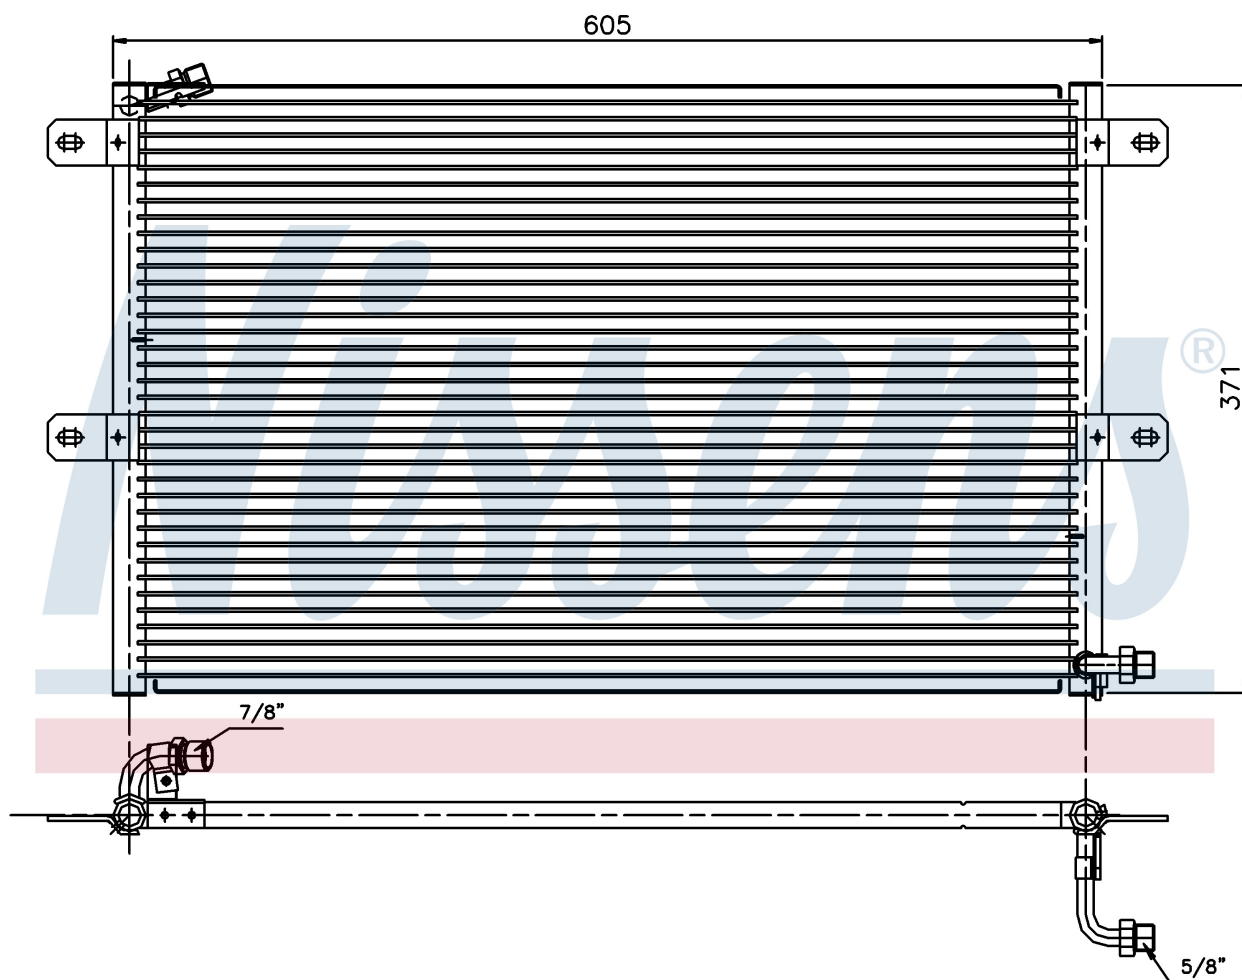

**Оригинальные номера**

6K0.820.413 A	6K0.820.413 B	6K0.820.413 C
---------------	---------------	---------------

Номер продукта | 94204

**Номер продукта 94204**

Производитель	SEAT
Модельный ряд	IBIZA (93-)
Модель	2.0 i
Коробка передач	Manual
Система А/С	With air conditioning
Топливо	Gasoline
Двигатель	2E
Вес брутто	3,30 kg
Период	2/1993->6/1996
Размер (В x Ш x Г)	548 x 360 x 16 mm
Материал	Aluminium/Aluminium