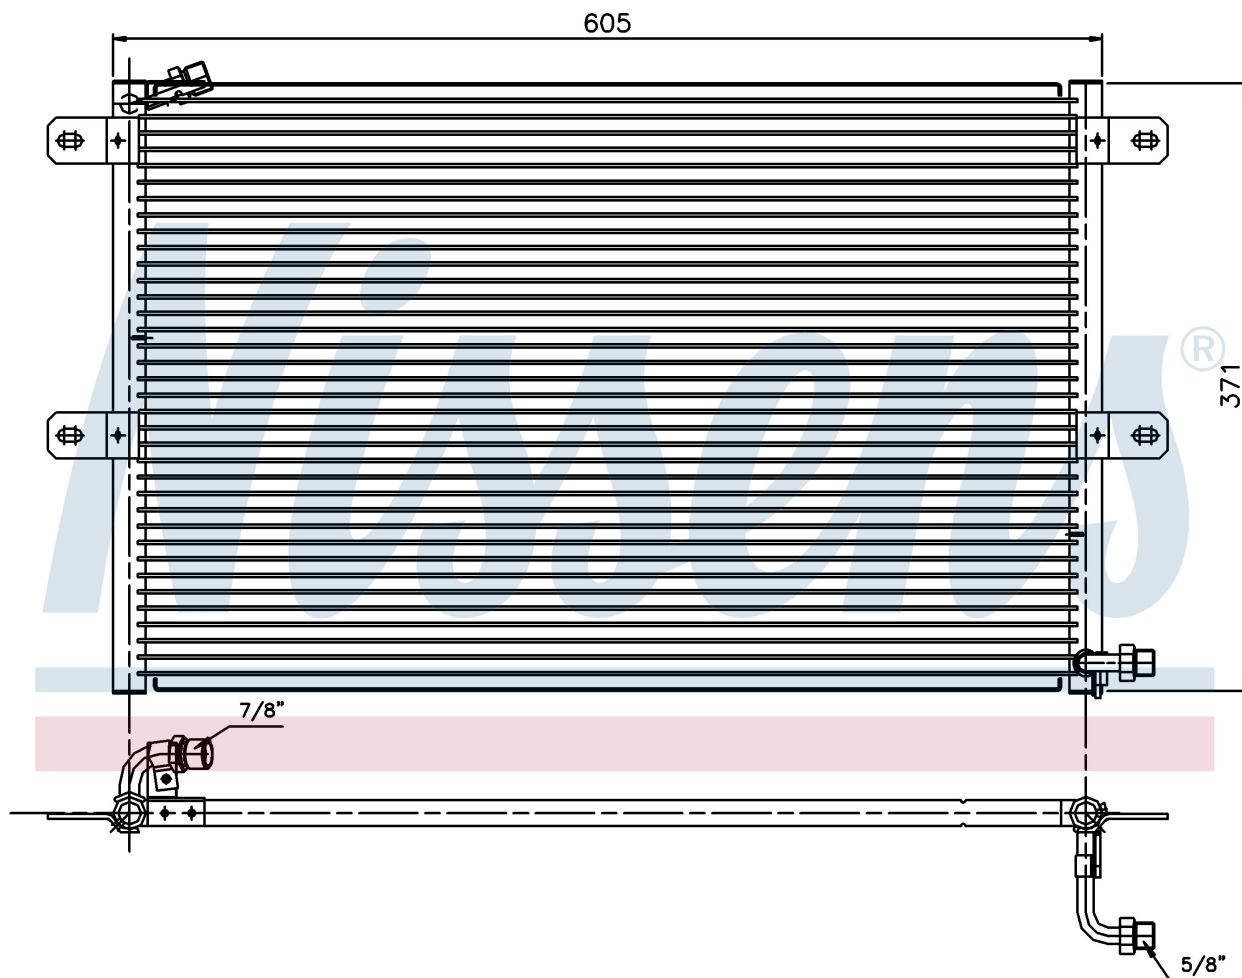

Номер продукта | 94204

Номер продукта 94204

Производитель	SEAT
Модельный ряд	CORDOBA (93-)
Модель	1.4 i
Коробка передач	Manual
Система А/С	With air conditioning
Топливо	Gasoline
Двигатель	ABD
Вес брутто	3,30 kg
Период	9/1993->11/1995
Размер (В x Ш x Г)	548 x 360 x 16 mm
Материал	Aluminium/Aluminium

Оригинальные номера

6K0.820.413 A	6K0.820.413 B	6K0.820.413 C