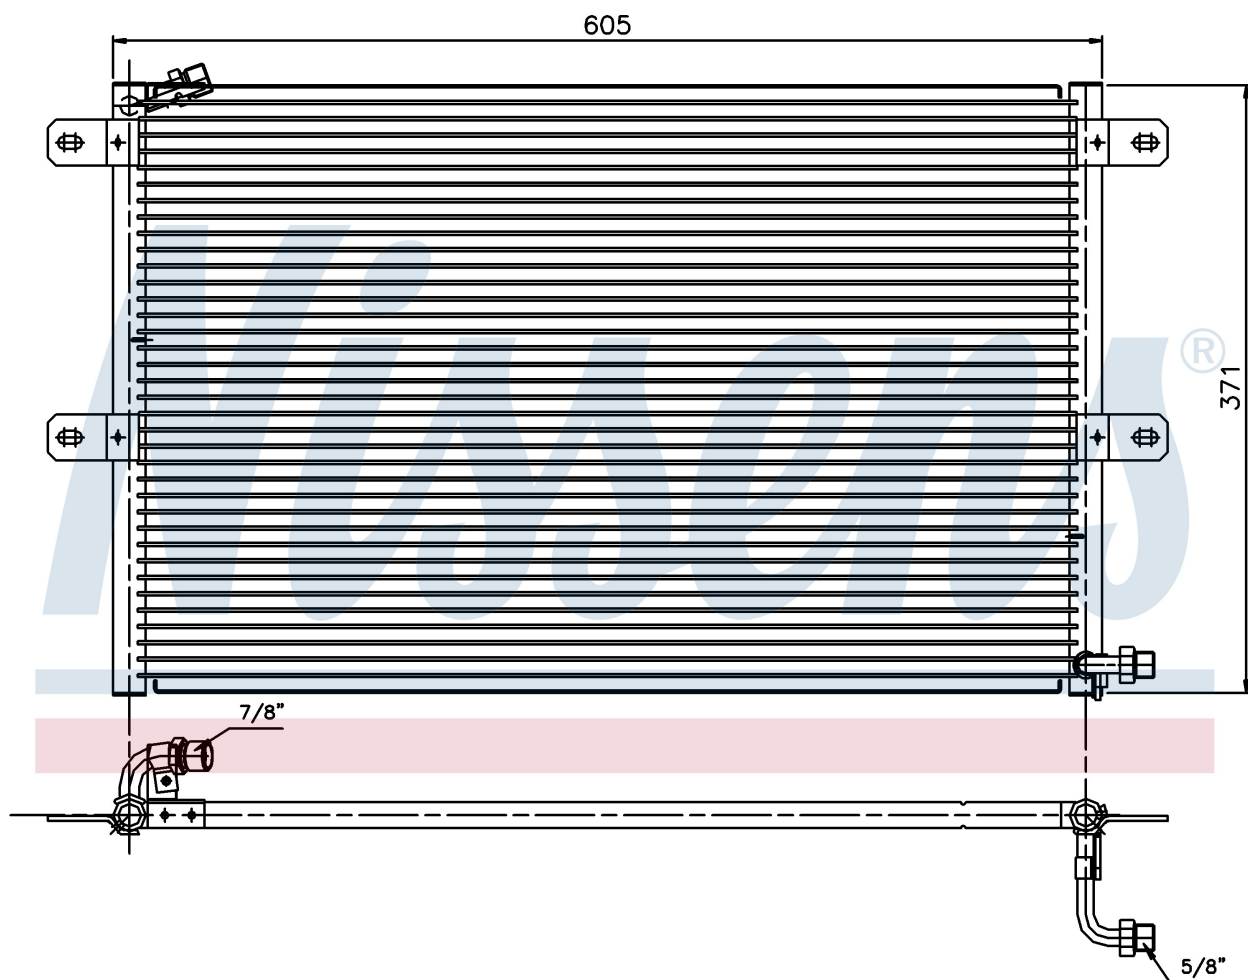

Номер продукта | 94204

Номер продукта 94204

Производитель	SEAT
Модельный ряд	CORDOBA (93-)
Модель	1.8 i
Коробка передач	Manual/Automatic
Система А/С	With air conditioning
Топливо	Gasoline
Двигатель	ABS
Вес брутто	3,30 kg
Период	2/1993->8/1994
Размер (В x Ш x Г)	548 x 360 x 16 mm
Материал	Aluminium/Aluminium

Оригинальные номера

6K0.820.413 A	6K0.820.413 B	6K0.820.413 C