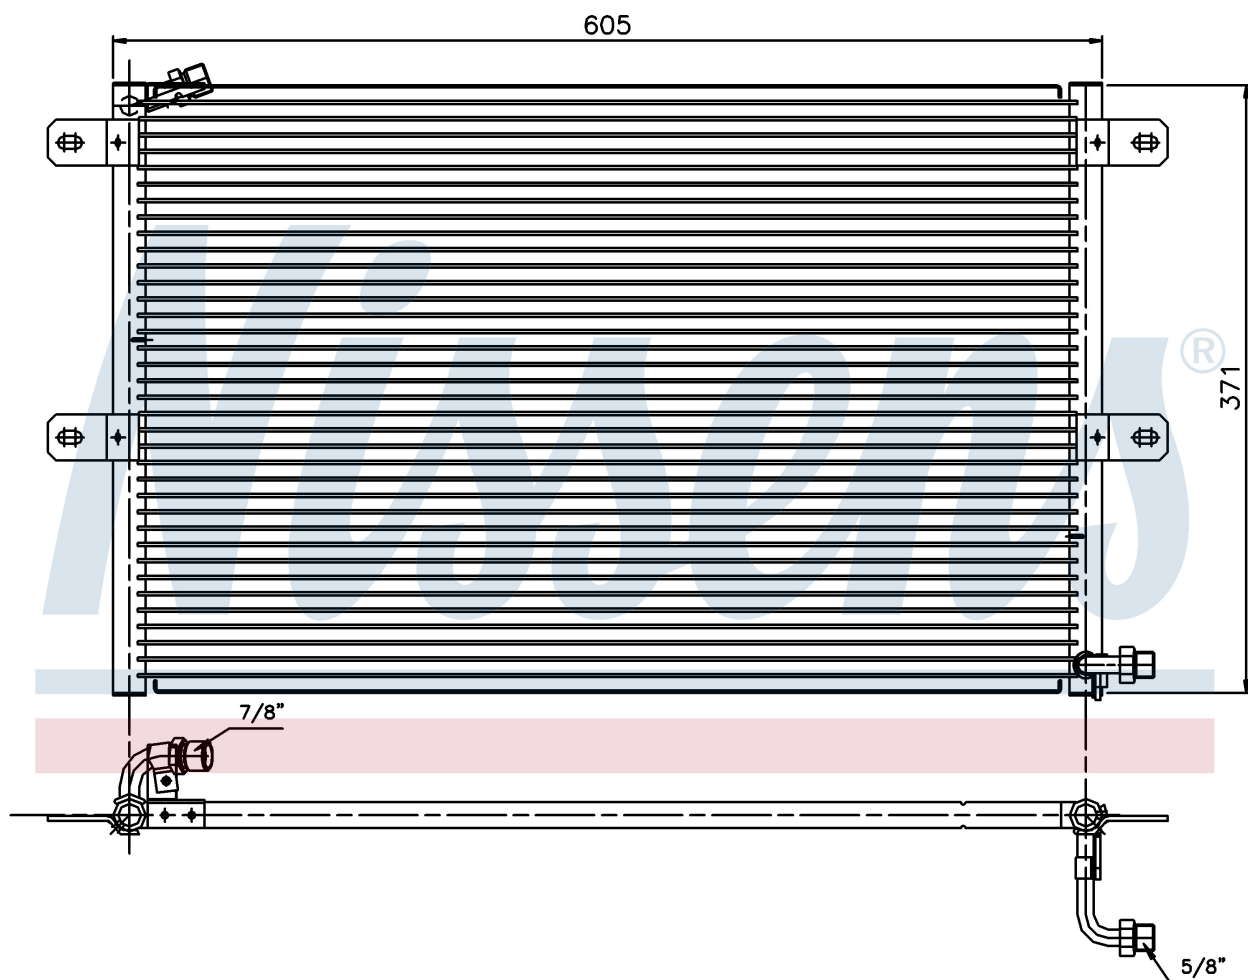

Номер продукта | 94204

Номер продукта 94204	
Производитель	SEAT
Модельный ряд	CORDOBA (96-)
Модель	1.9 Sdi
Коробка передач	Manual
Система А/С	With air conditioning
Топливо	Diesel
Двигатель	AEY
Вес брутто	3,30 kg
Период	7/1996->7/1999
Размер (В x Ш x Г)	548 x 360 x 16 mm
Материал	Aluminium/Aluminium
Оригинальные номера	
6K0.820.413 A	6K0.820.413 B
6K0.820.413 C