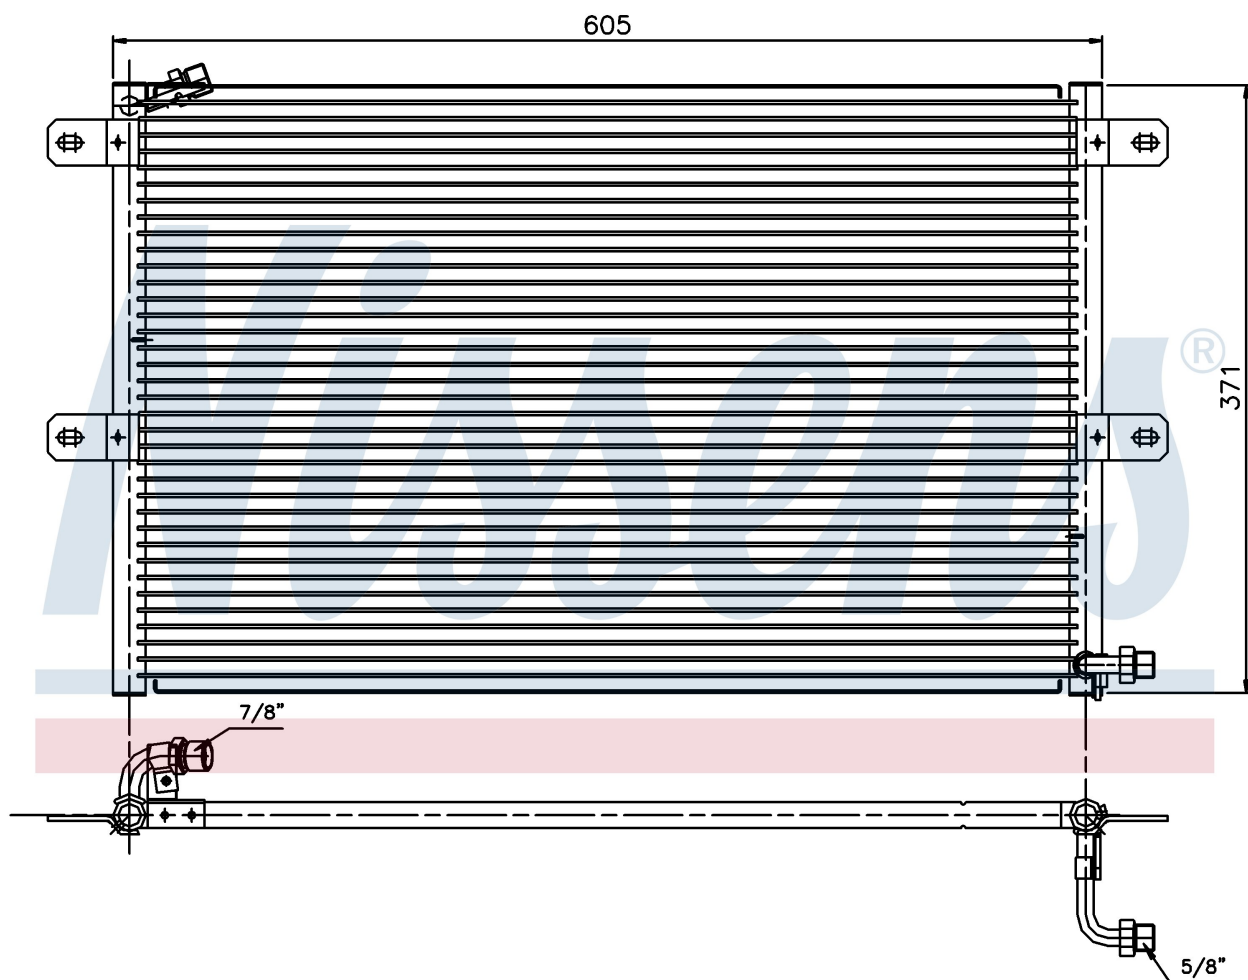

Номер продукта | 94204

Номер продукта 94204

Производитель	SEAT
Модельный ряд	IBIZA (93-)
Модель	1.6 i
Коробка передач	Manual
Система А/С	With air conditioning
Топливо	Gasoline
Двигатель	AEE
Вес брутто	3,30 kg
Период	5/1997->12/1998
Размер (В x Ш x Г)	548 x 360 x 16 mm
Материал	Aluminium/Aluminium

Оригинальные номера

6K0.820.413 A	6K0.820.413 B	6K0.820.413 C