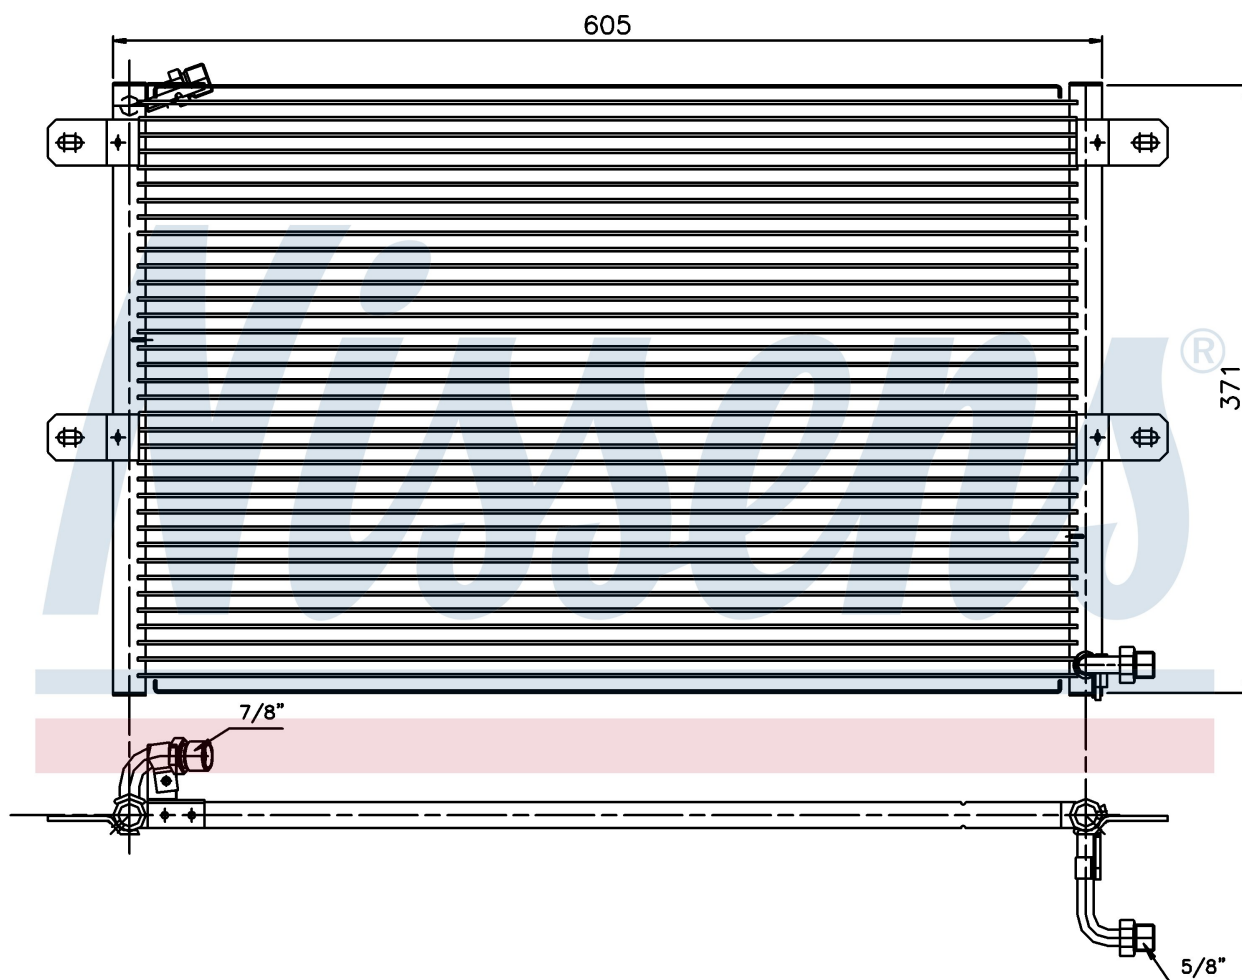

Номер продукта | 94204

Номер продукта 94204

Производитель	SEAT
Модельный ряд	IBIZA (93-)
Модель	1.8 i
Коробка передач	Manual
Система А/С	With air conditioning
Топливо	Gasoline
Двигатель	ADL
Вес брутто	3,30 kg
Период	2/1994->6/1996
Размер (В x Ш x Г)	548 x 360 x 16 mm
Материал	Aluminium/Aluminium

Оригинальные номера

6K0.820.413 A	6K0.820.413 B	6K0.820.413 C