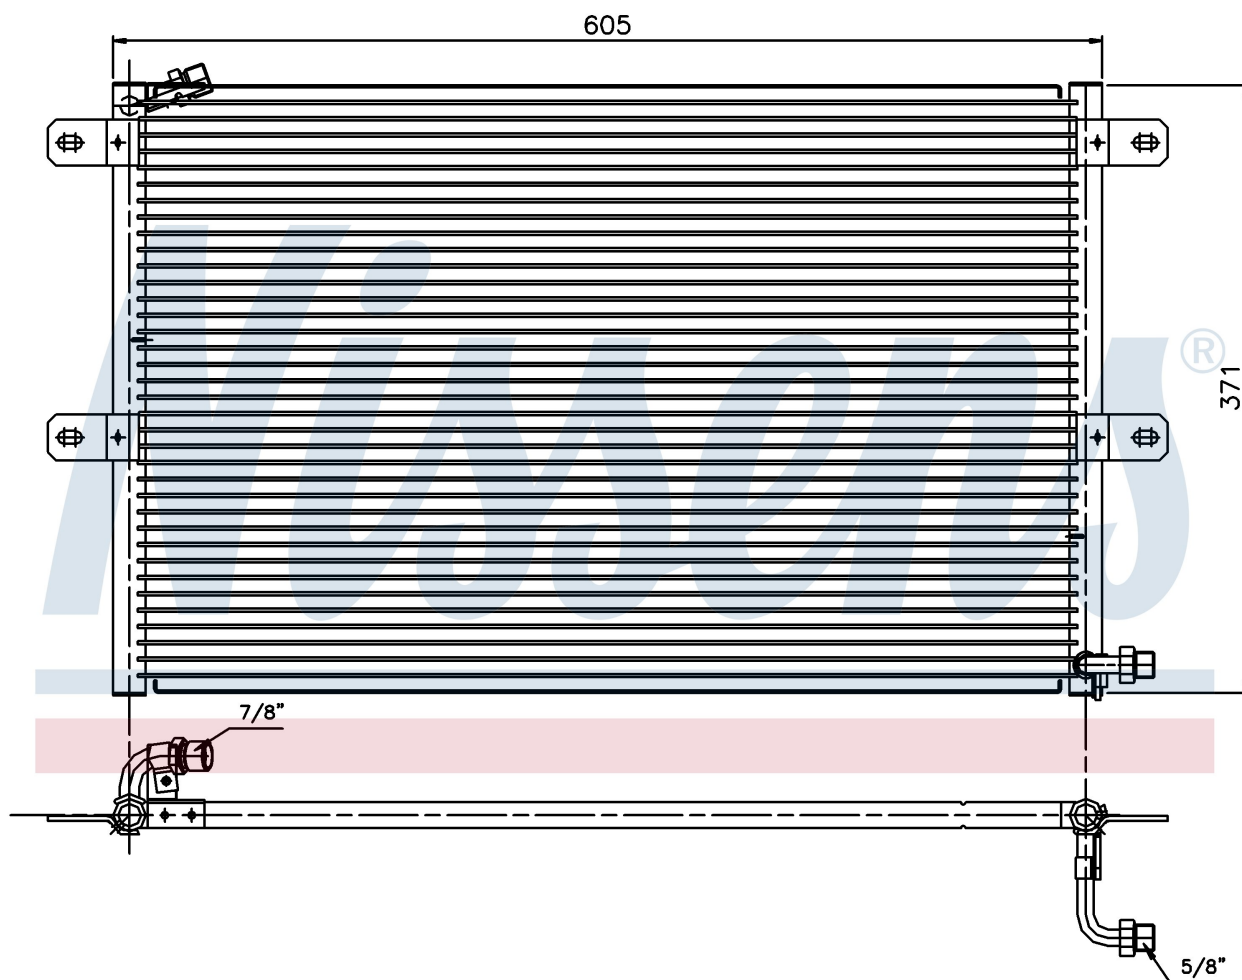

Номер продукта | 94204

Номер продукта 94204

Производитель	SEAT
Модельный ряд	IBIZA (93-)
Модель	1.3 i
Коробка передач	Manual
Система А/С	With air conditioning
Топливо	Gasoline
Двигатель	AAV
Вес брутто	3,30 kg
Период	2/1993->8/1994
Размер (В x Ш x Г)	548 x 360 x 16 mm
Материал	Aluminium/Aluminium

Оригинальные номера

6K0.820.413 A	6K0.820.413 B	6K0.820.413 C