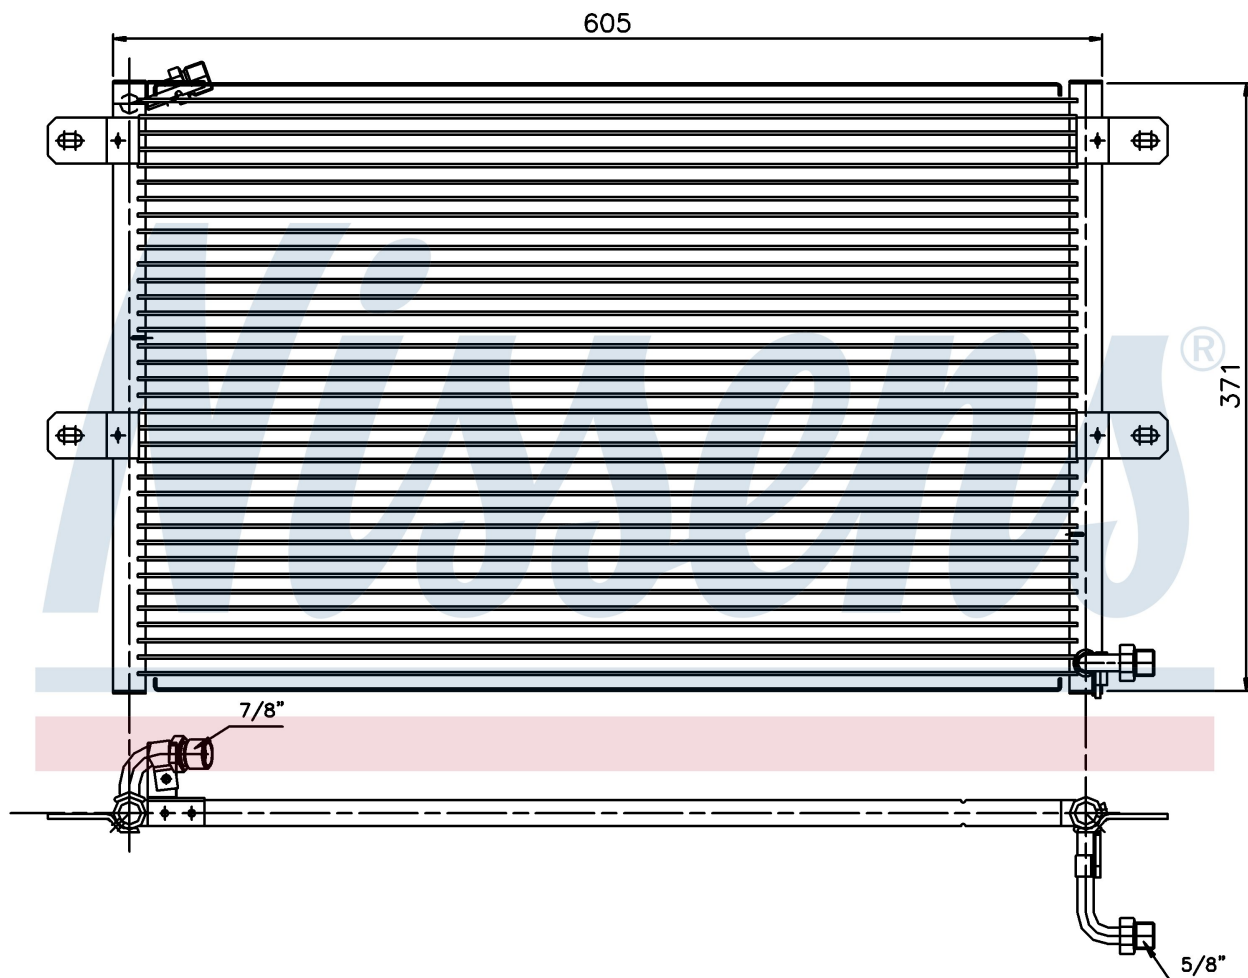

Номер продукта | 94204

Номер продукта 94204

Производитель	SEAT
Модельный ряд	IBIZA (93-)
Модель	1.8 i
Коробка передач	Manual
Система А/С	With air conditioning
Топливо	Gasoline
Двигатель	ACC
Вес брутто	3,30 kg
Период	3/1995->6/1999
Размер (В x Ш x Г)	548 x 360 x 16 mm
Материал	Aluminium/Aluminium

Оригинальные номера

6K0.820.413 A	6K0.820.413 B	6K0.820.413 C