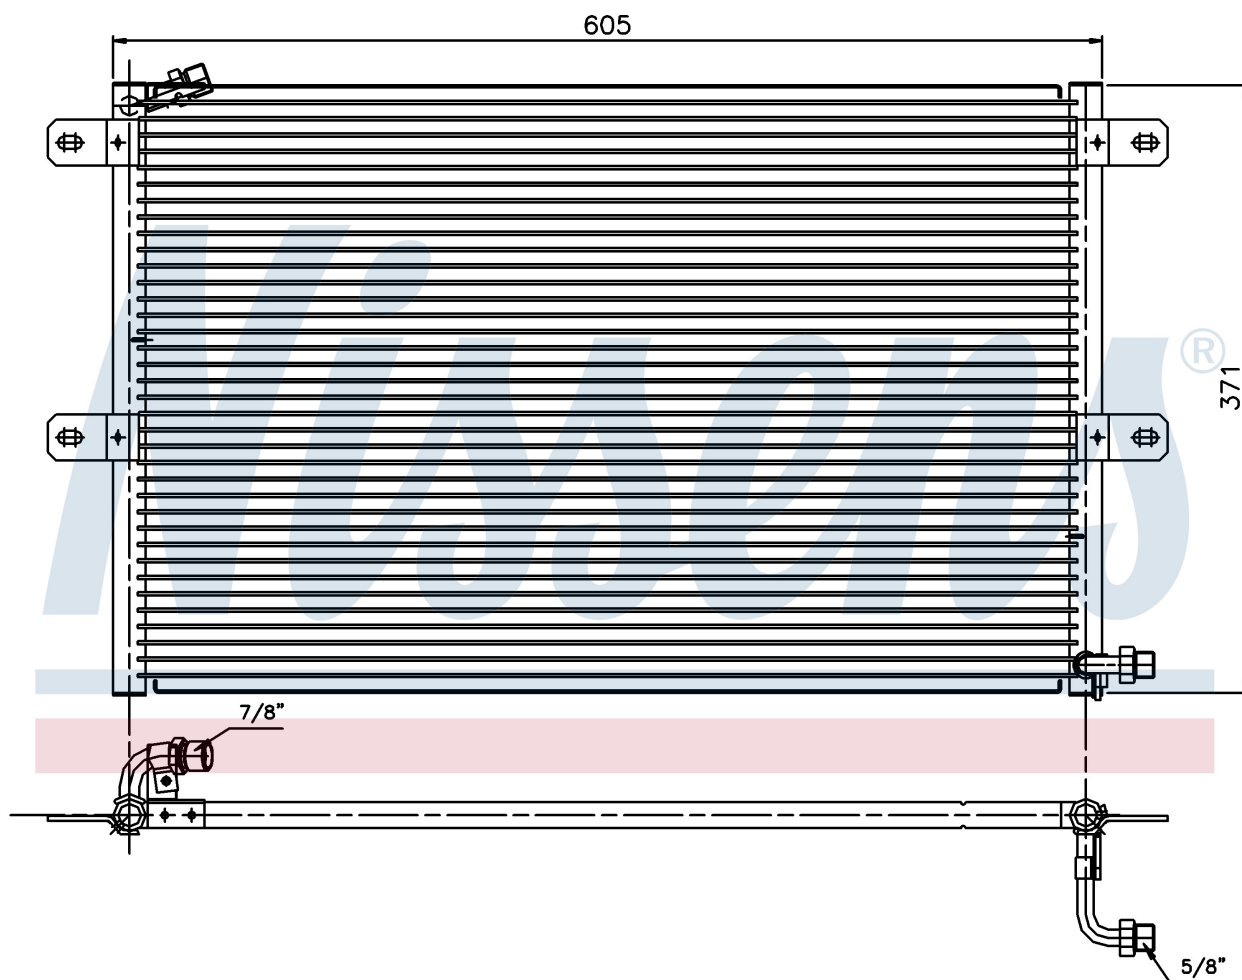

Номер продукта | 94204

Номер продукта 94204

Производитель	SEAT
Модельный ряд	CORDOBA (93-)
Модель	1.8 i
Коробка передач	Manual/Automatic
Система А/С	With air conditioning
Топливо	Gasoline
Двигатель	ADZ
Вес брутто	3,30 kg
Период	9/1994->6/1996
Размер (В x Ш x Г)	548 x 360 x 16 mm
Материал	Aluminium/Aluminium

Оригинальные номера

6K0.820.413 A	6K0.820.413 B	6K0.820.413 C