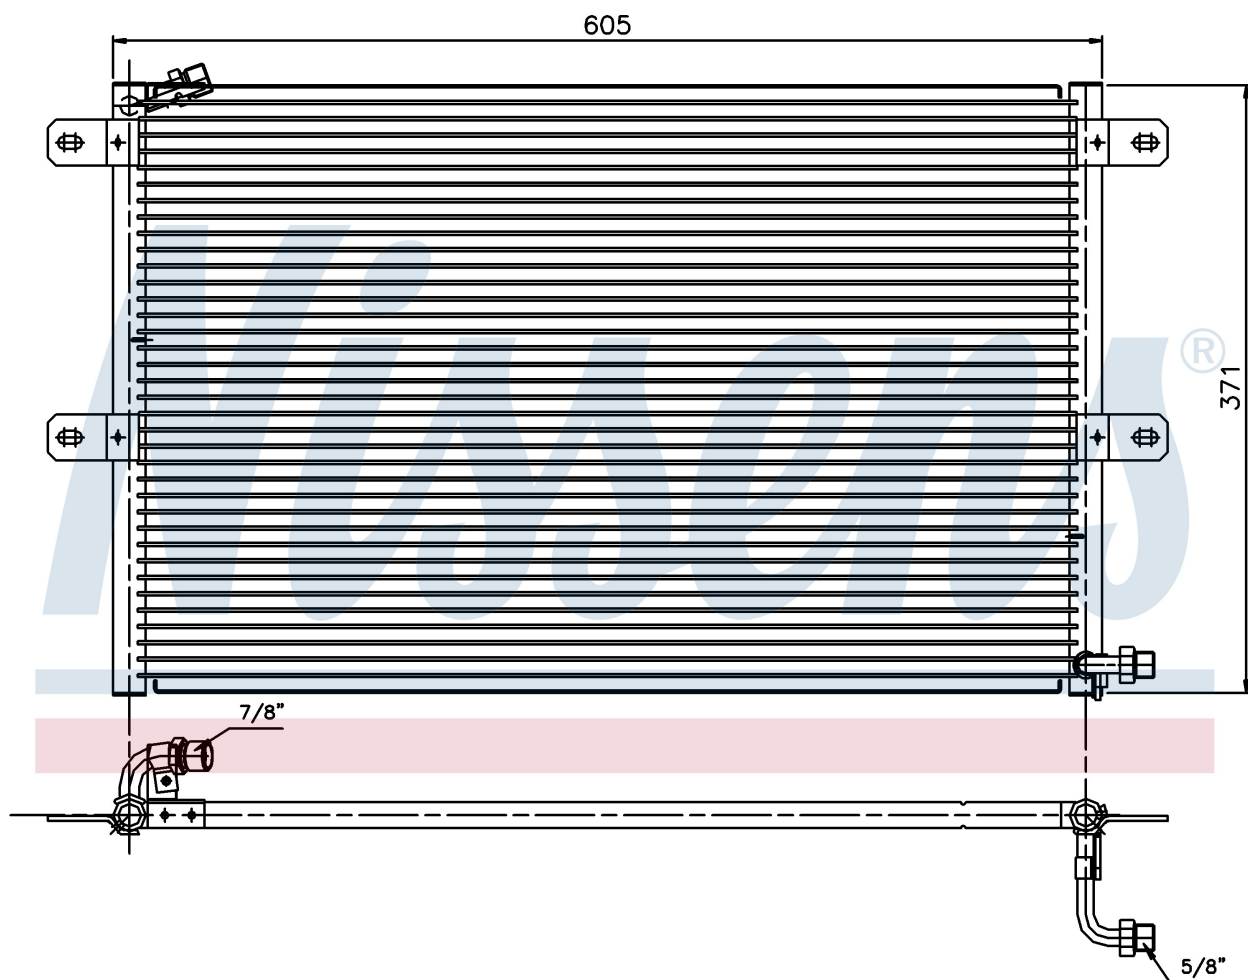

Номер продукта | 94204

Номер продукта 94204

Производитель	SEAT
Модельный ряд	CORDOBA (96-)
Модель	1.9 Sdi
Коробка передач	Manual
Система А/С	With air conditioning
Топливо	Diesel
Двигатель	AEY
Вес брутто	3,30 kg
Период	7/1996->7/1999
Размер (В x Ш x Г)	548 x 360 x 16 mm
Материал	Aluminium/Aluminium

Оригинальные номера

6K0.820.413 A	6K0.820.413 B	6K0.820.413 C