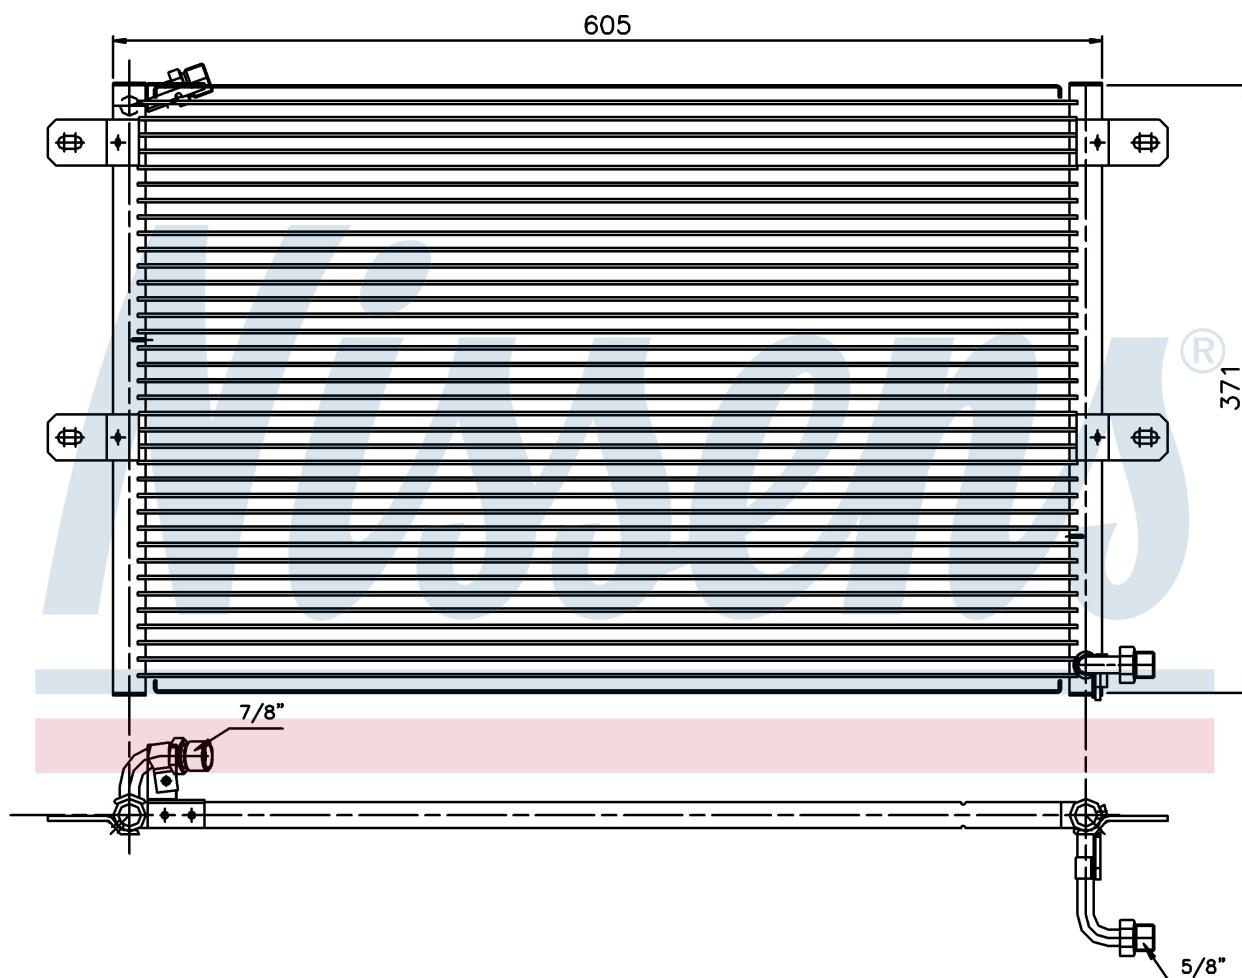

Номер продукта | 94204

Номер продукта 94204

Производитель	SEAT		
Модельный ряд	IBIZA (93-)		
Модель	1.4 i		
Коробка передач	Manual		
Система А/С	With air conditioning		
Топливо	Gasoline		
Двигатель	APQ		
Вес брутто	3,30 kg		
Период	12/1997->6/1999		
Размер (В x Ш x Г)	548 x 360 x 16 mm		
Материал	Aluminium/Aluminium		

Оригинальные номера

6K0.820.413 A	6K0.820.413 B	6K0.820.413 C