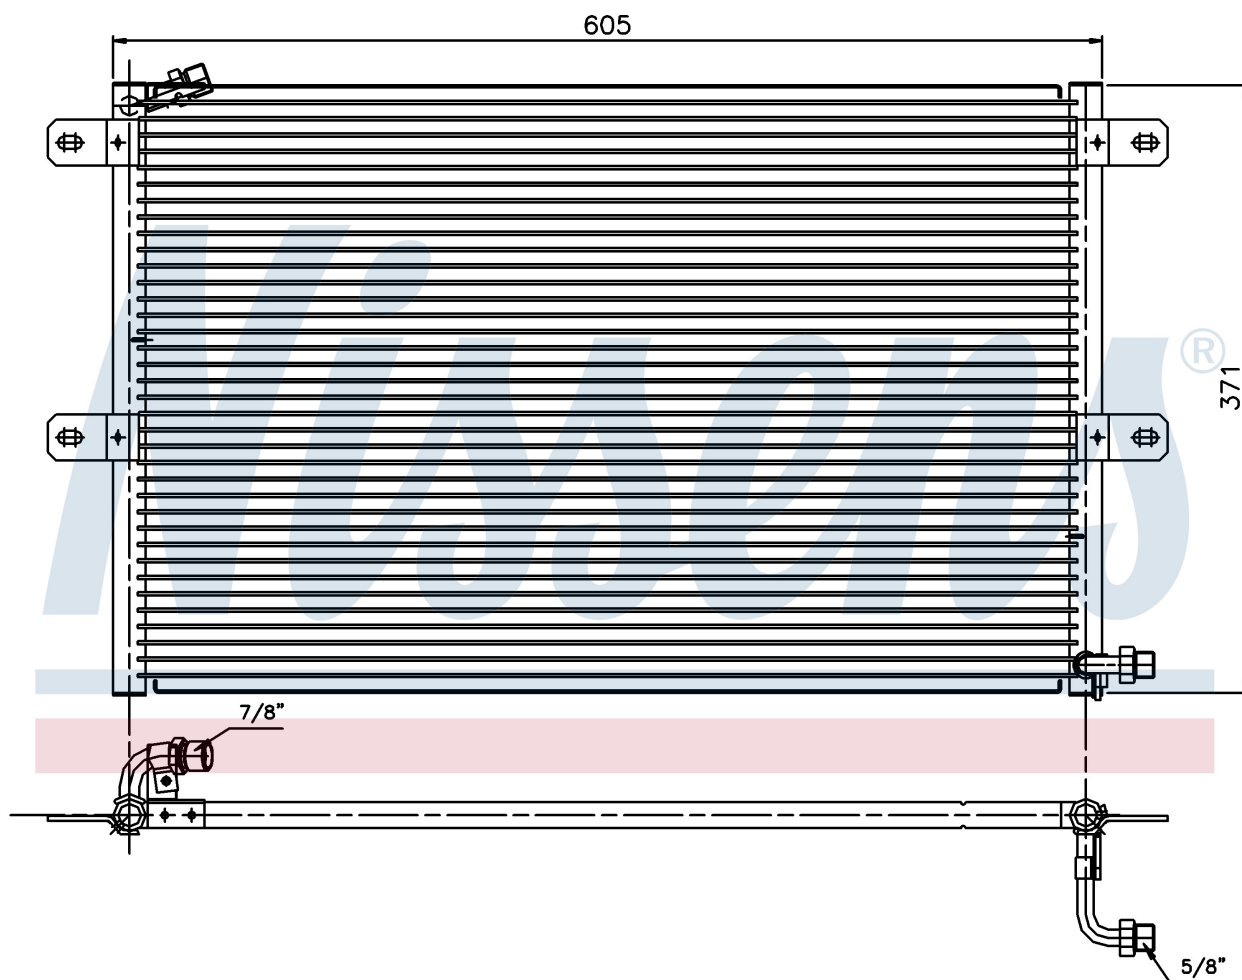

Номер продукта | 94204

Номер продукта 94204

Производитель	SEAT
Модельный ряд	IBIZA (93-)
Модель	1.6 i
Коробка передач	Manual
Система А/С	With air conditioning
Топливо	Gasoline
Двигатель	ALM
Вес брутто	3,30 kg
Период	9/1997->6/1999
Размер (В x Ш x Г)	548 x 360 x 16 mm
Материал	Aluminium/Aluminium

Оригинальные номера

6K0.820.413 A	6K0.820.413 B	6K0.820.413 C