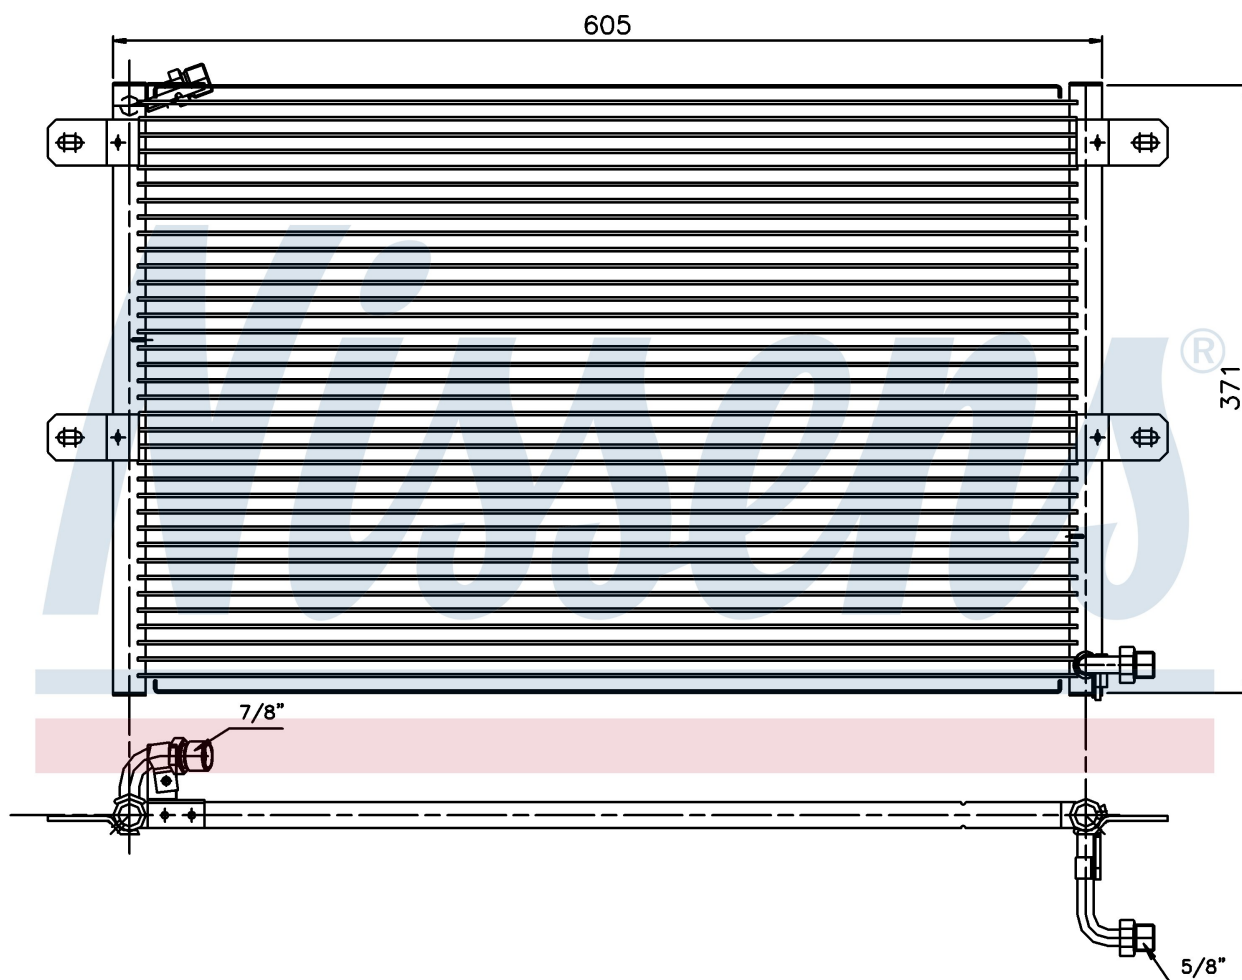

Номер продукта | 94204

Номер продукта 94204

Производитель	SEAT
Модельный ряд	CORDOBA (96-)
Модель	1.9 TDi
Коробка передач	Manual
Система А/С	With air conditioning
Топливо	Diesel
Двигатель	AAZ
Вес брутто	3,30 kg
Период	7/1996->8/1997
Размер (В x Ш x Г)	548 x 360 x 16 mm
Материал	Aluminium/Aluminium

Оригинальные номера

6K0.820.413 A	6K0.820.413 B	6K0.820.413 C