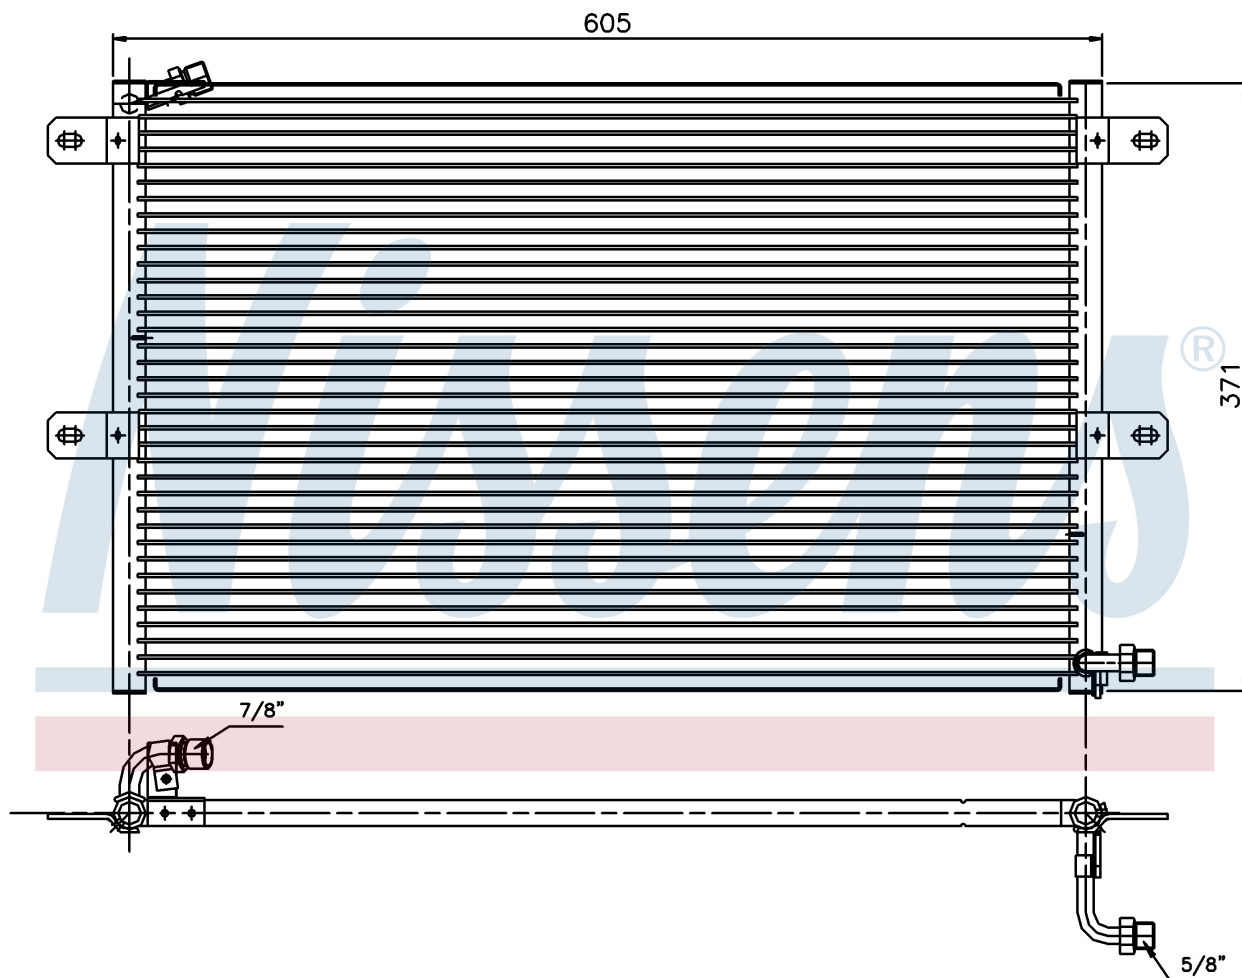

Номер продукта | 94204

Номер продукта 94204

Производитель	SEAT
Модельный ряд	IBIZA (93-)
Модель	1.9 TD
Коробка передач	Manual
Система А/С	With air conditioning
Топливо	Diesel
Двигатель	AAZ
Вес брутто	3,30 kg
Период	2/1993->8/1997
Размер (В x Ш x Г)	548 x 360 x 16 mm
Материал	Aluminium/Aluminium

Оригинальные номера

6K0.820.413 A	6K0.820.413 B	6K0.820.413 C