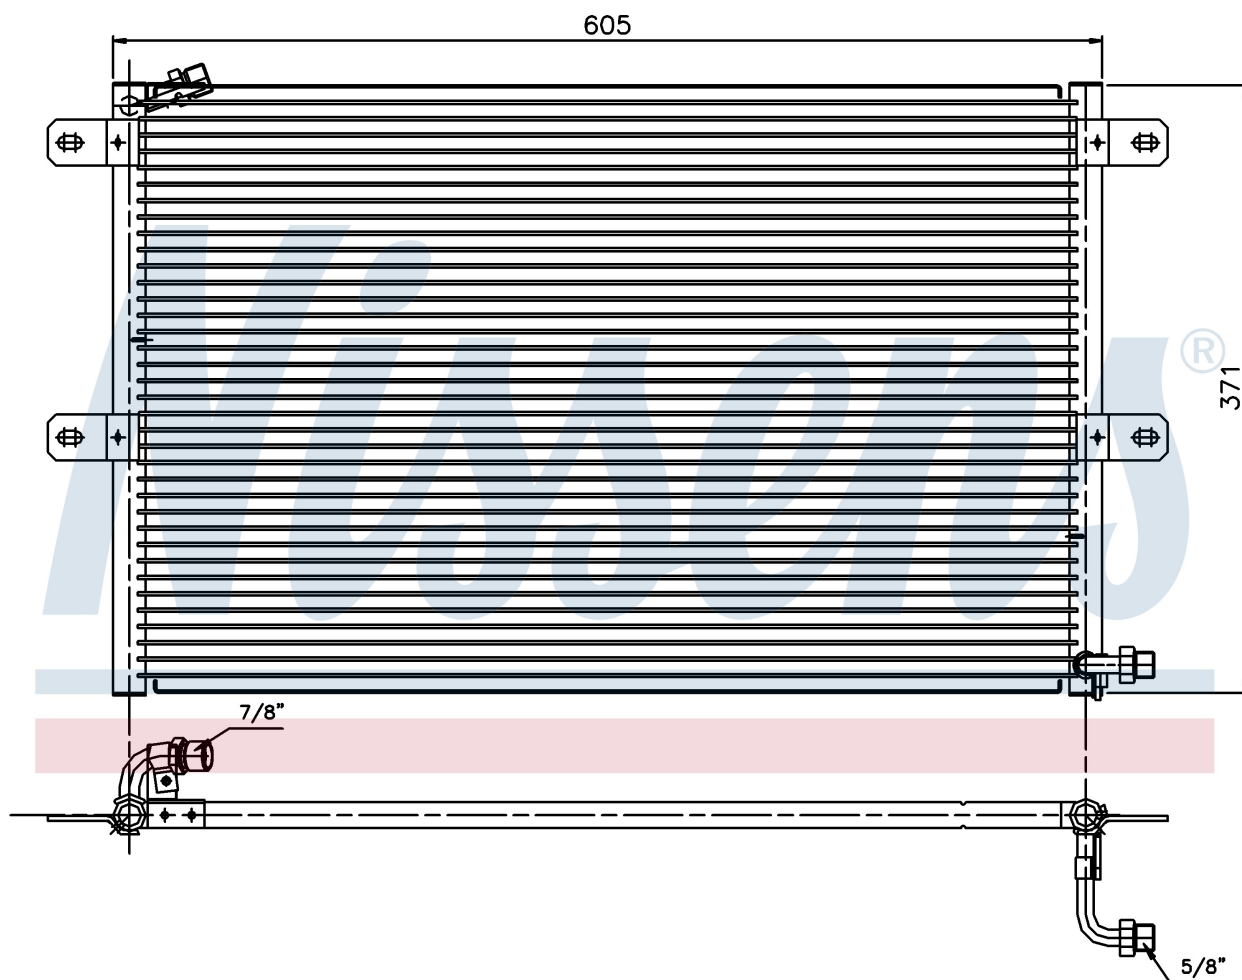

Номер продукта | 94204

Номер продукта 94204

Производитель	SEAT
Модельный ряд	INCA (95-)
Модель	1.4 i
Коробка передач	Manual
Система А/С	With air conditioning
Топливо	Gasoline
Двигатель	AEX
Вес брутто	3,30 kg
Период	11/1995->12/1997
Размер (В x Ш x Г)	548 x 360 x 16 mm
Материал	Aluminium/Aluminium

Оригинальные номера

6K0.820.413 A	6K0.820.413 B	6K0.820.413 C