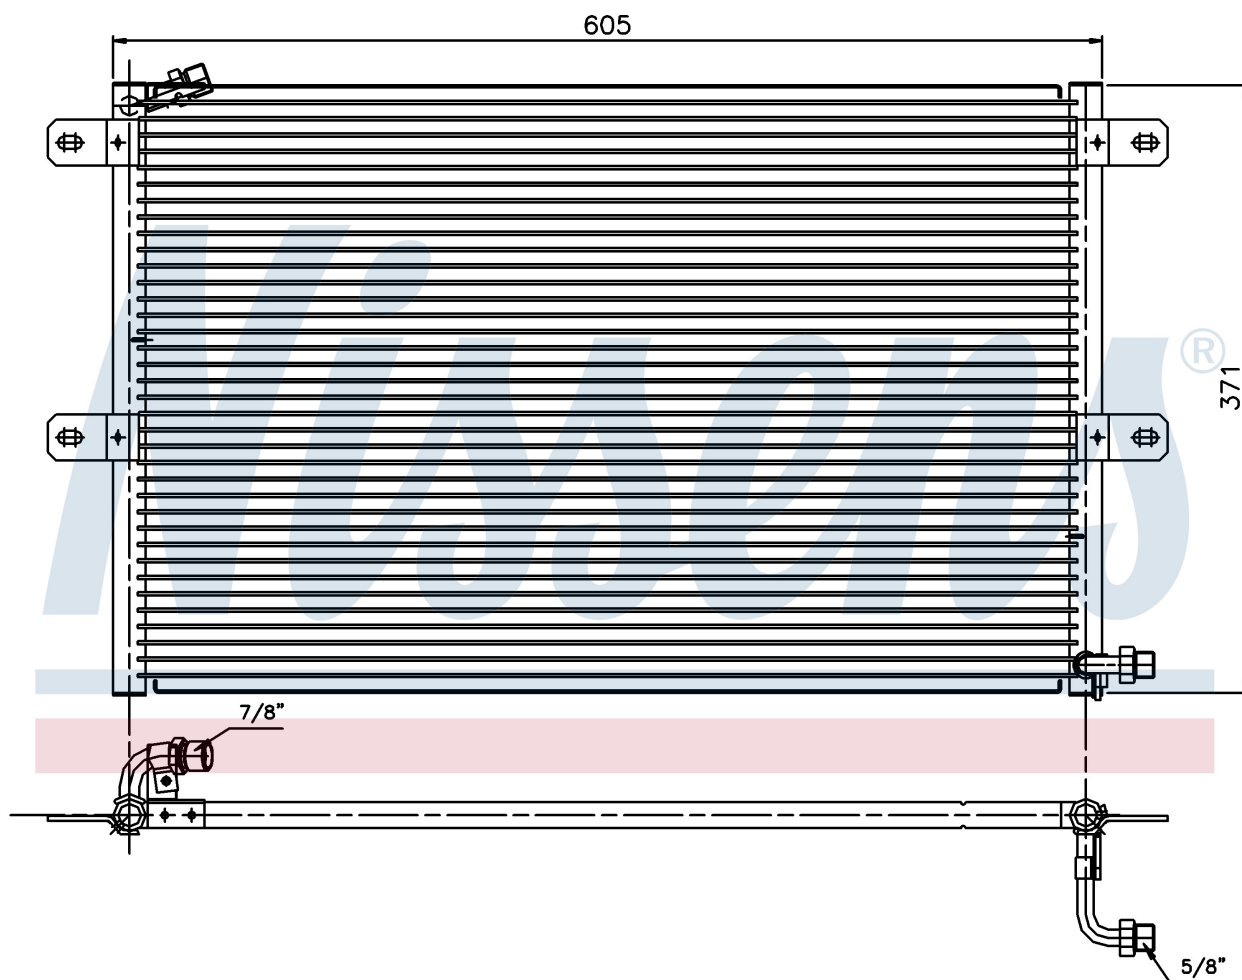

Номер продукта | 94204

Номер продукта 94204

Производитель	SEAT
Модельный ряд	IBIZA (93-)
Модель	1.4 i
Коробка передач	Manual
Система А/С	With air conditioning
Топливо	Gasoline
Двигатель	AEX
Вес брутто	3,30 kg
Период	9/1995->12/1997
Размер (В x Ш x Г)	548 x 360 x 16 mm
Материал	Aluminium/Aluminium

Оригинальные номера

6K0.820.413 A	6K0.820.413 B	6K0.820.413 C