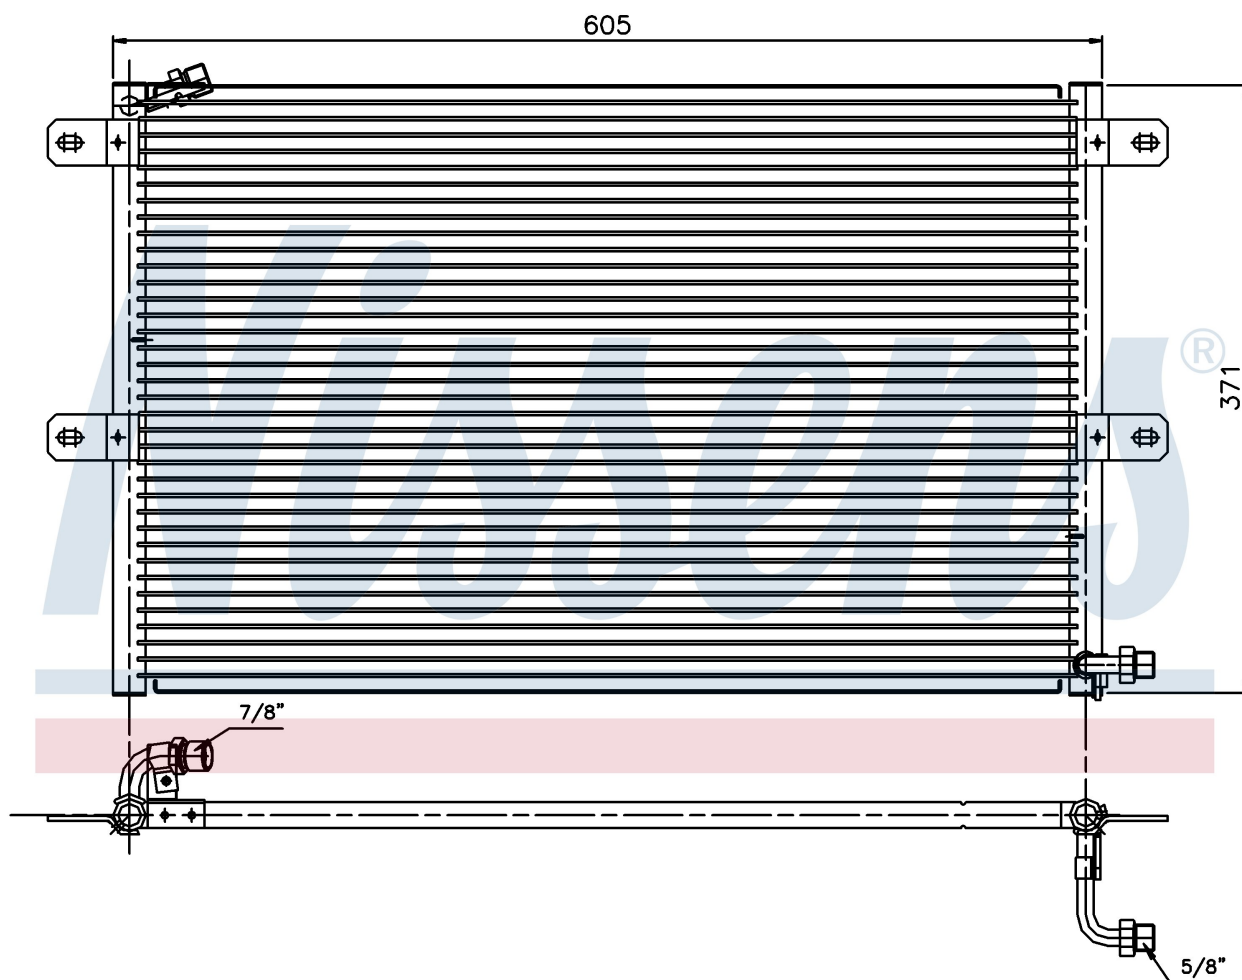

Номер продукта | 94204

Номер продукта 94204

Производитель	SEAT
Модельный ряд	CORDOBA (96-)
Модель	1.4 i
Коробка передач	Manual
Система А/С	With air conditioning
Топливо	Gasoline
Двигатель	AEX
Вес брутто	3,30 kg
Период	7/1996->12/1997
Размер (В x Ш x Г)	548 x 360 x 16 mm
Материал	Aluminium/Aluminium

Оригинальные номера

6K0.820.413 A	6K0.820.413 B	6K0.820.413 C