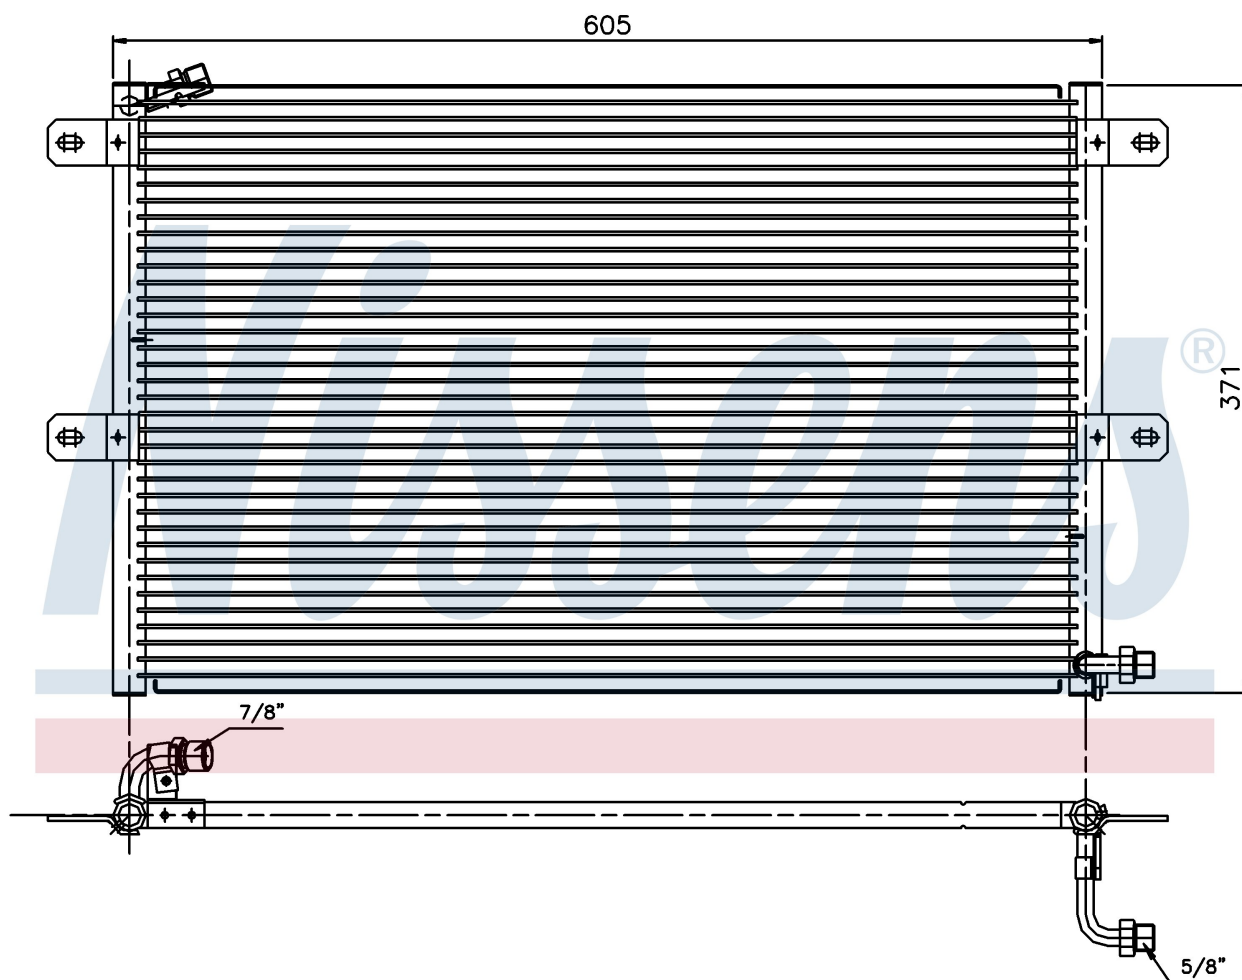

Номер продукта | 94204

Номер продукта 94204

Производитель	SEAT
Модельный ряд	CORDOBA (96-)
Модель	1.9 TDi
Коробка передач	Manual
Система А/С	With air conditioning
Топливо	Diesel
Двигатель	1Z
Вес брутто	3,30 kg
Период	7/1996->12/1996
Размер (В x Ш x Г)	548 x 360 x 16 mm
Материал	Aluminium/Aluminium

Оригинальные номера

6K0.820.413 A	6K0.820.413 B	6K0.820.413 C