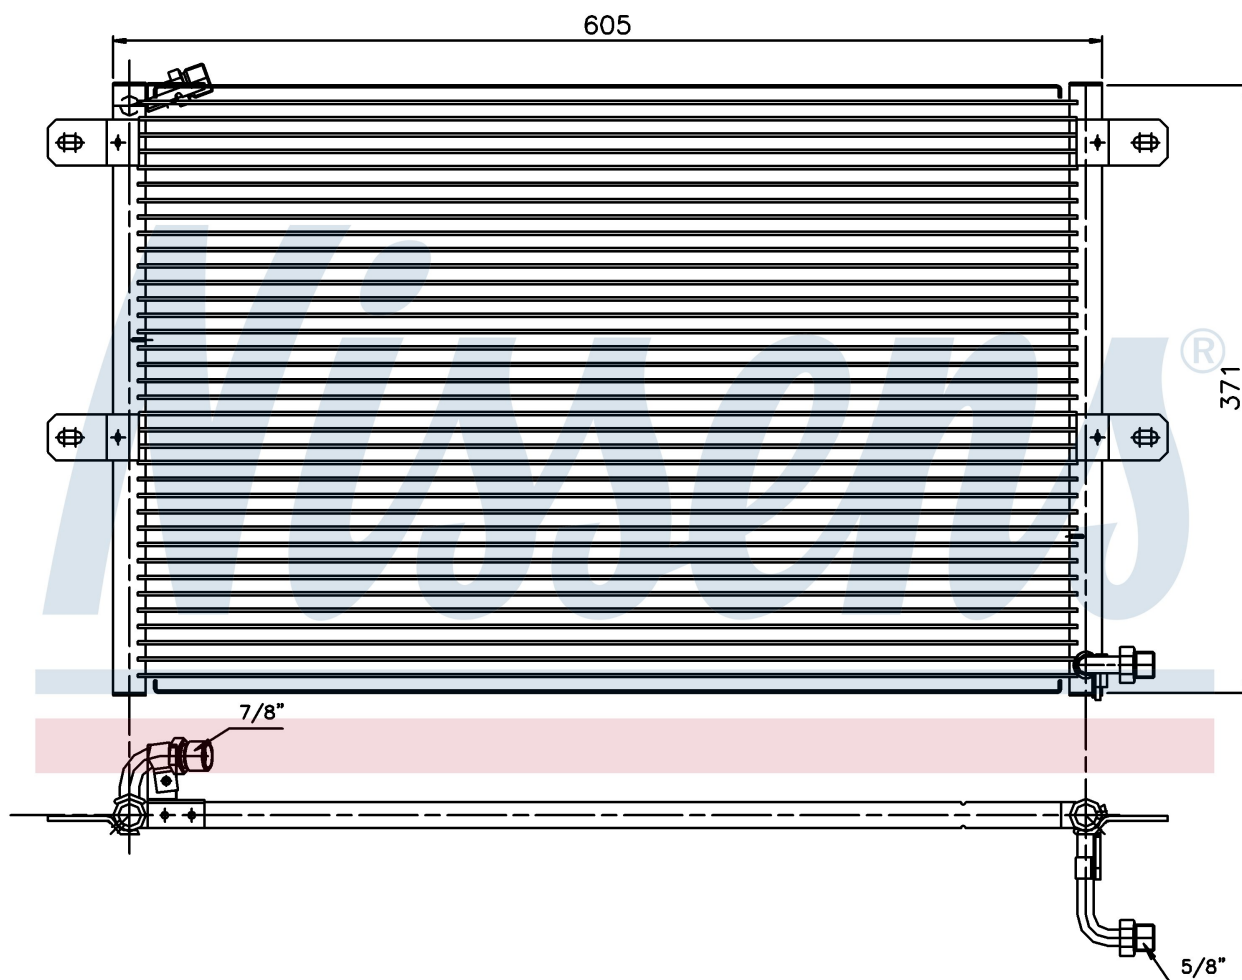

Номер продукта | 94204

Номер продукта 94204

Производитель	SEAT
Модельный ряд	IBIZA (93-)
Модель	1.4 i
Коробка передач	Manual
Система А/С	With air conditioning
Топливо	Gasoline
Двигатель	AKV
Вес брутто	3,30 kg
Период	12/1997->6/1999
Размер (В x Ш x Г)	548 x 360 x 16 mm
Материал	Aluminium/Aluminium

Оригинальные номера

6K0.820.413 A	6K0.820.413 B	6K0.820.413 C