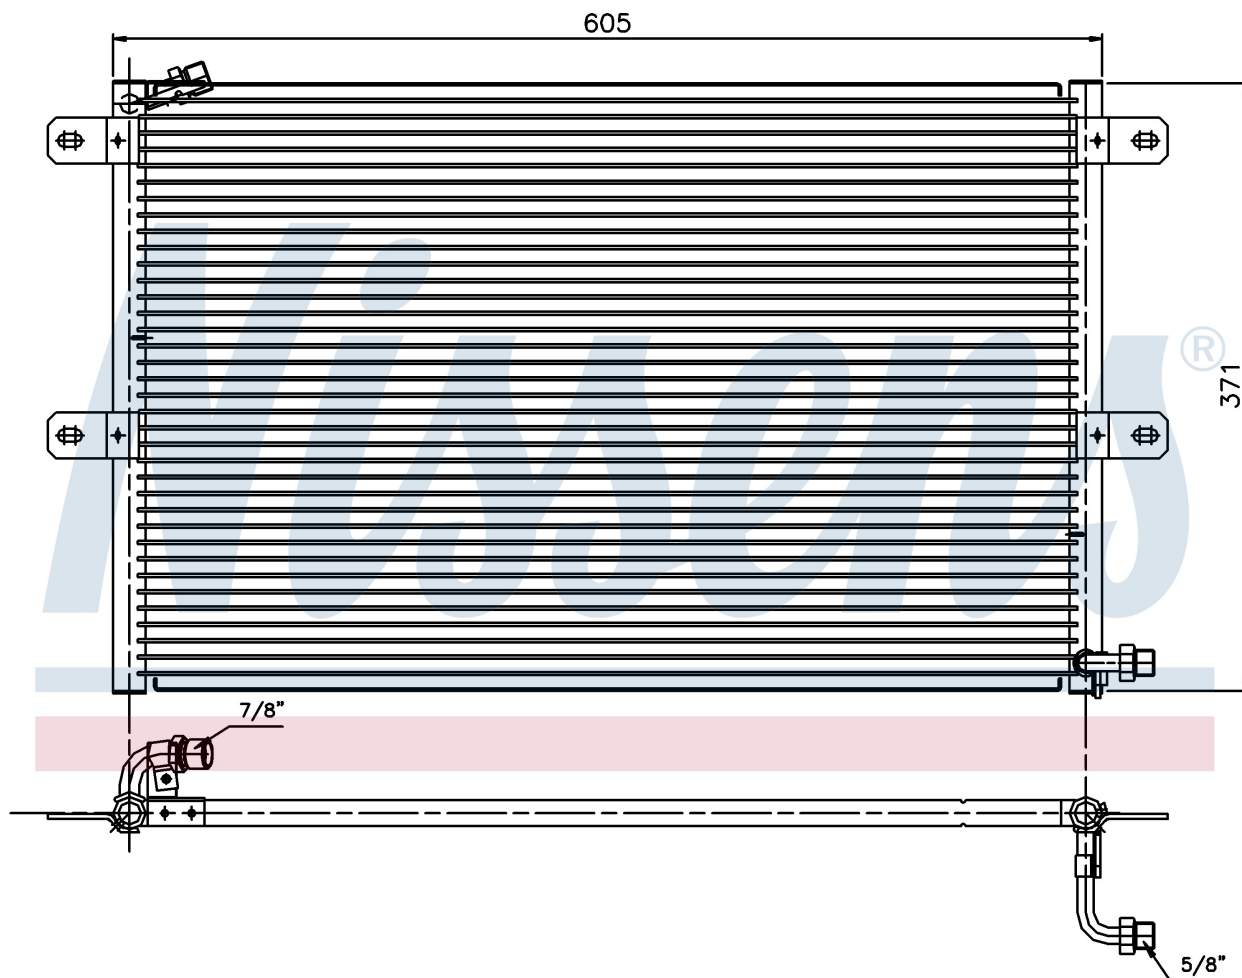

Номер продукта | 94204

Номер продукта 94204

Производитель	SEAT
Модельный ряд	CORDOBA (93-)
Модель	1.9 TD
Коробка передач	Manual
Система А/С	With air conditioning
Топливо	Diesel
Двигатель	AAZ
Вес брутто	3,30 kg
Период	2/1993->6/1996
Размер (В x Ш x Г)	548 x 360 x 16 mm
Материал	Aluminium/Aluminium

Оригинальные номера

6K0.820.413 A	6K0.820.413 B	6K0.820.413 C