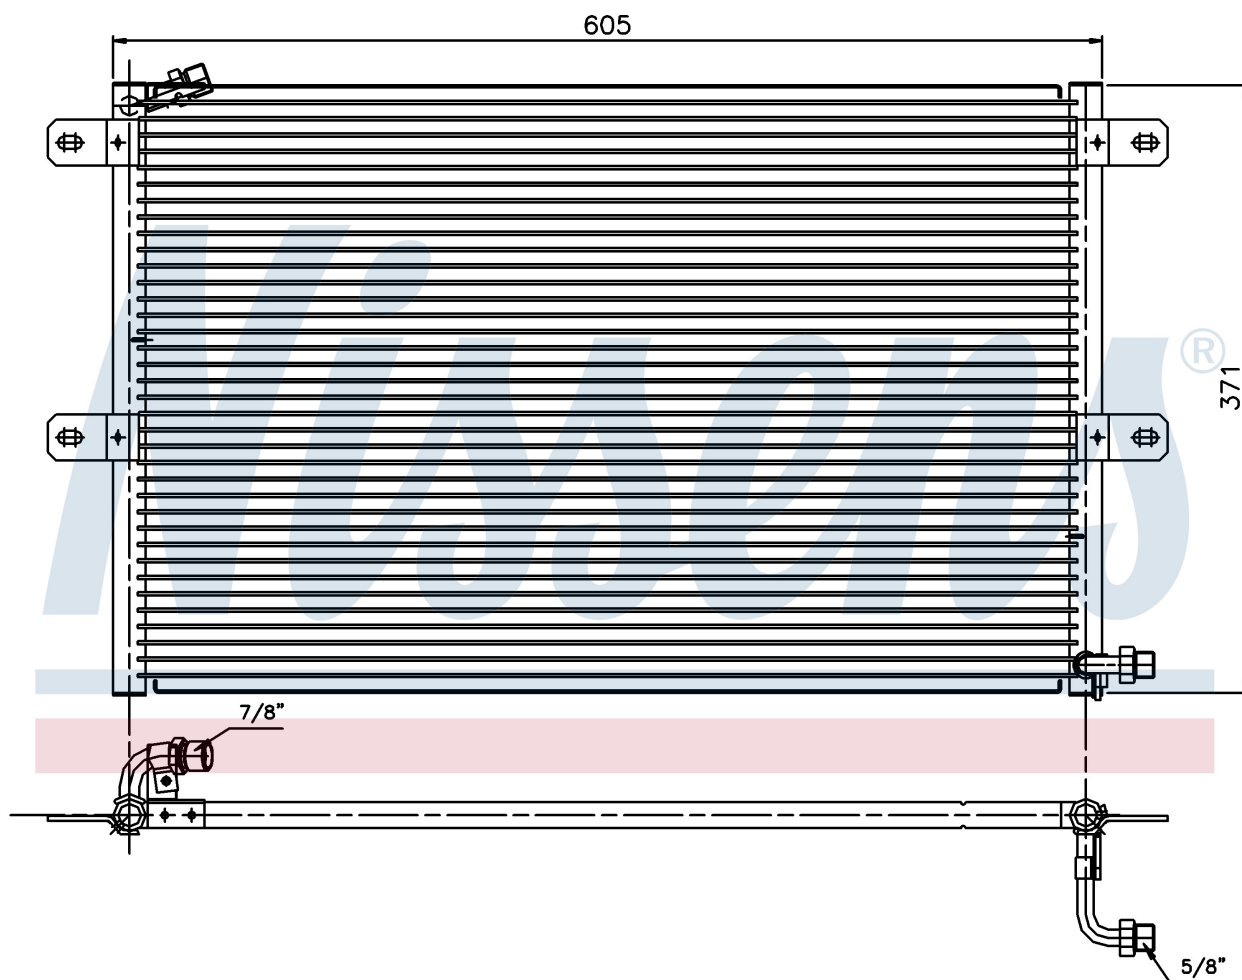

Номер продукта | 94204

Номер продукта 94204

Производитель	SEAT
Модельный ряд	INCA (95-)
Модель	1.4 i
Коробка передач	Manual
Система А/С	With air conditioning
Топливо	Gasoline
Двигатель	APQ
Вес брутто	3,30 kg
Период	12/1997->6/2003
Размер (В x Ш x Г)	548 x 360 x 16 mm
Материал	Aluminium/Aluminium

Оригинальные номера

6K0.820.413 A	6K0.820.413 B	6K0.820.413 C