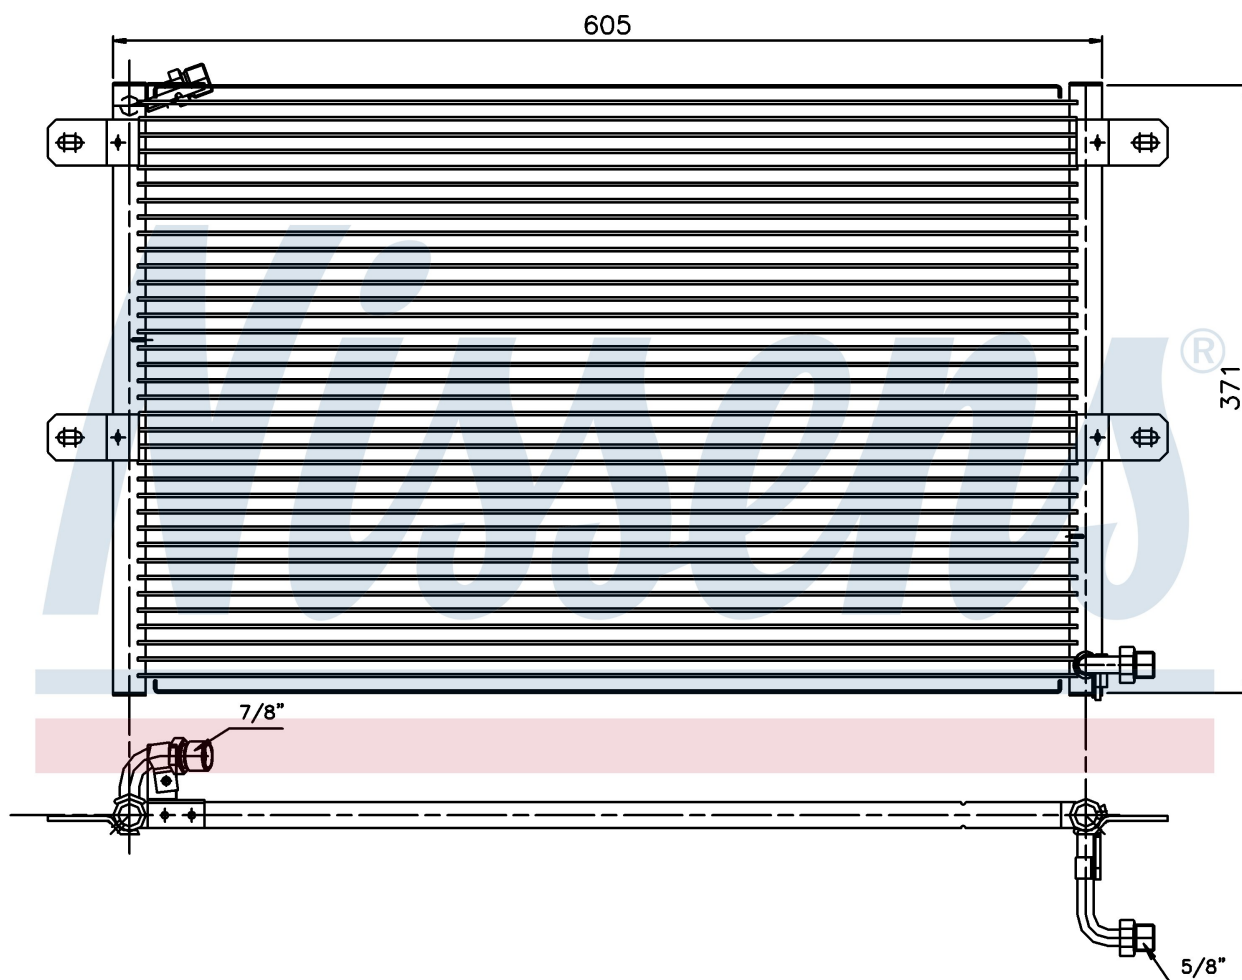

Номер продукта | 94204

Номер продукта 94204

Производитель	SEAT
Модельный ряд	CORDOBA (96-)
Модель	1.4 i
Коробка передач	Manual
Система А/С	With air conditioning
Топливо	Gasoline
Двигатель	APQ
Вес брутто	3,30 kg
Период	12/1997->6/1999
Размер (В x Ш x Г)	548 x 360 x 16 mm
Материал	Aluminium/Aluminium

Оригинальные номера

6K0.820.413 A	6K0.820.413 B	6K0.820.413 C