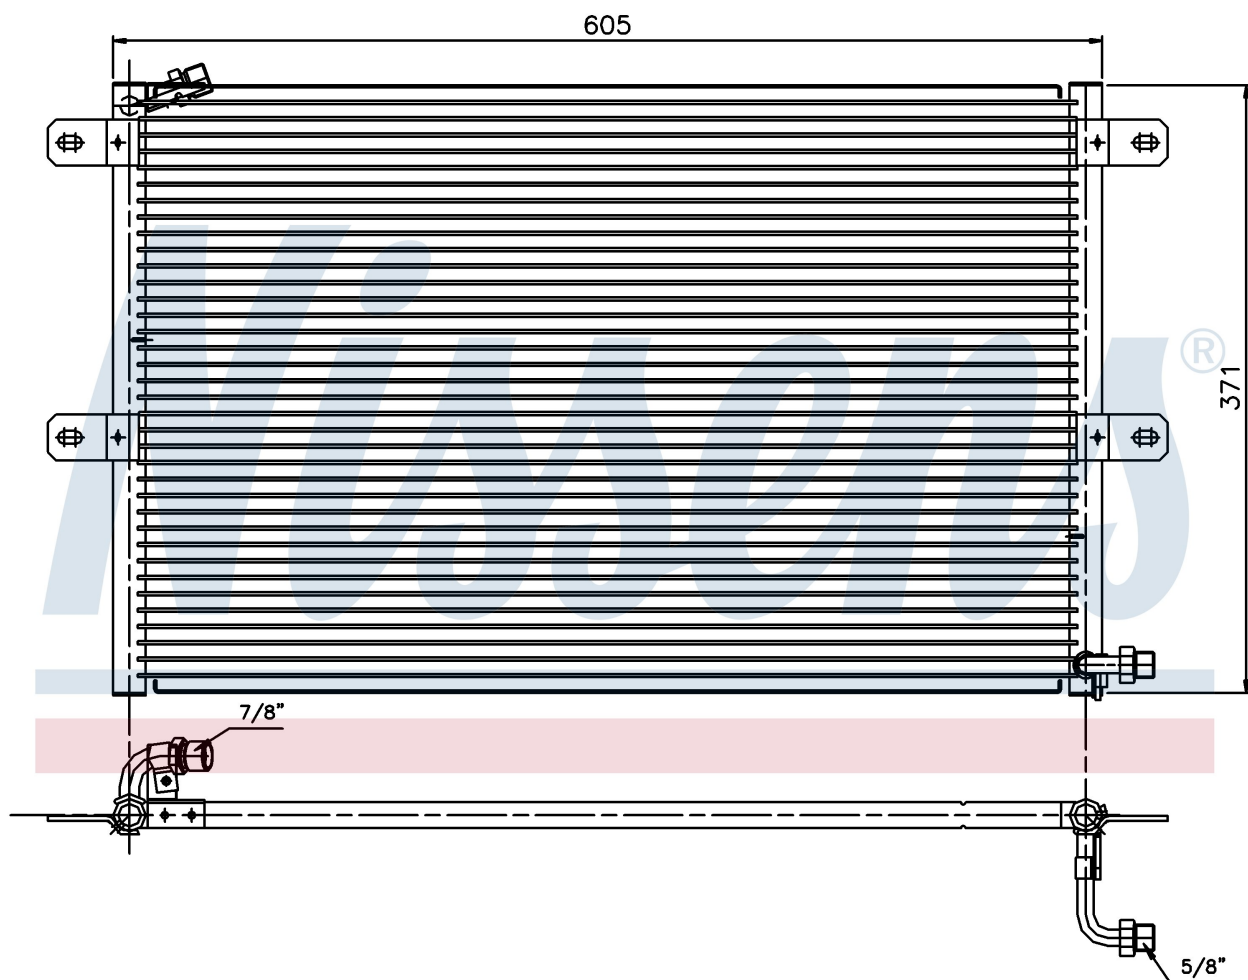

Номер продукта | 94204

Номер продукта 94204

Производитель	SEAT
Модельный ряд	CORDOBA (96-)
Модель	1.4 i
Коробка передач	Manual
Система А/С	With air conditioning
Топливо	Gasoline
Двигатель	AKV
Вес брутто	3,30 kg
Период	12/1997->6/1999
Размер (В x Ш x Г)	548 x 360 x 16 mm
Материал	Aluminium/Aluminium

Оригинальные номера

6K0.820.413 A	6K0.820.413 B	6K0.820.413 C