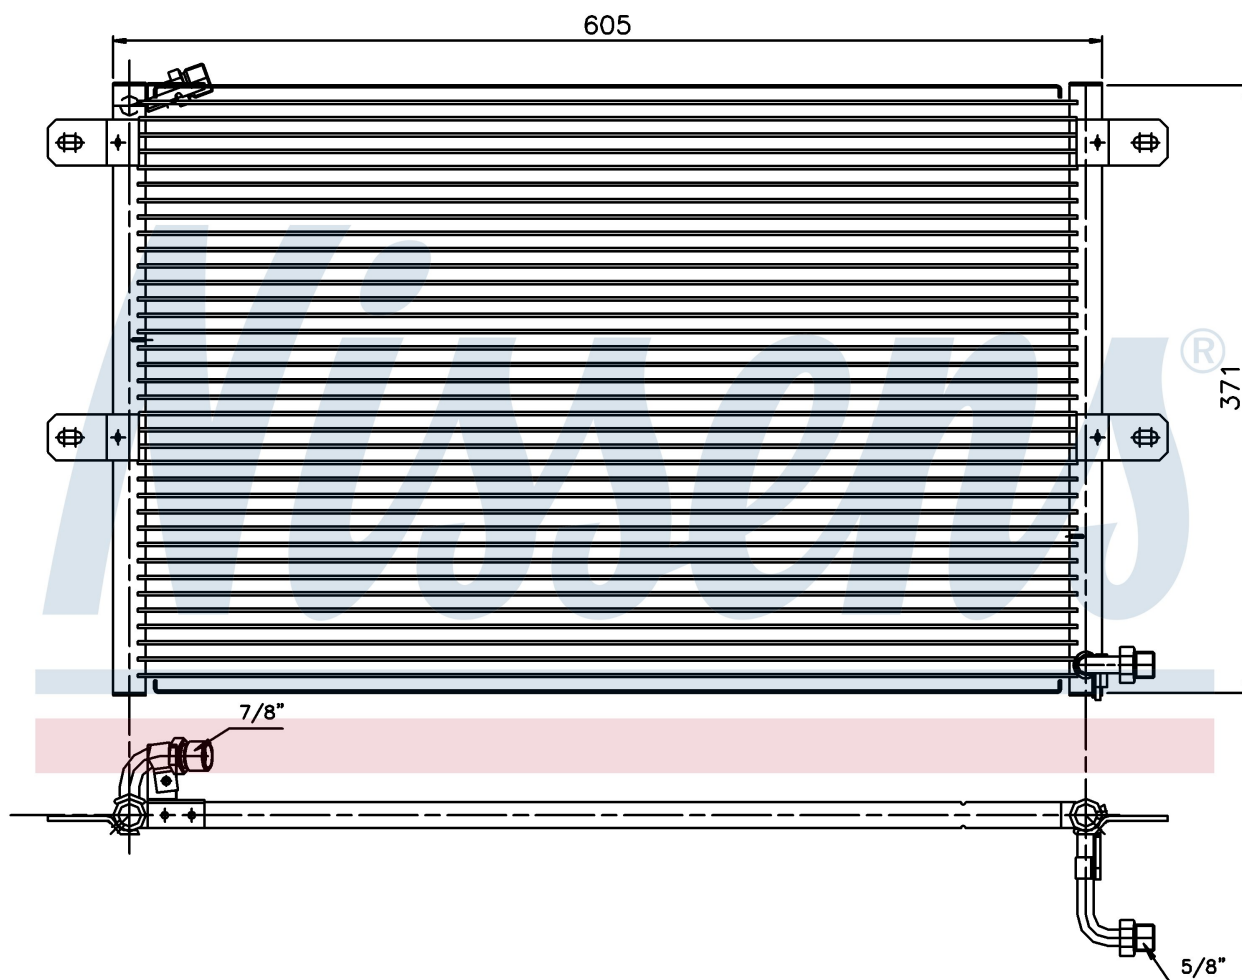

**Оригинальные номера**

6K0.820.413 A

6K0.820.413 B

6K0.820.413 C

Номер продукта | 94204

**Номер продукта 94204**

Производитель	SEAT
Модельный ряд	CORDOBA (93-)
Модель	2.0 i
Коробка передач	Manual
Система А/С	With air conditioning
Топливо	Gasoline
Двигатель	2E
Вес брутто	3,30 kg
Период	2/1993->6/1996
Размер (В x Ш x Г)	548 x 360 x 16 mm
Материал	Aluminium/Aluminium