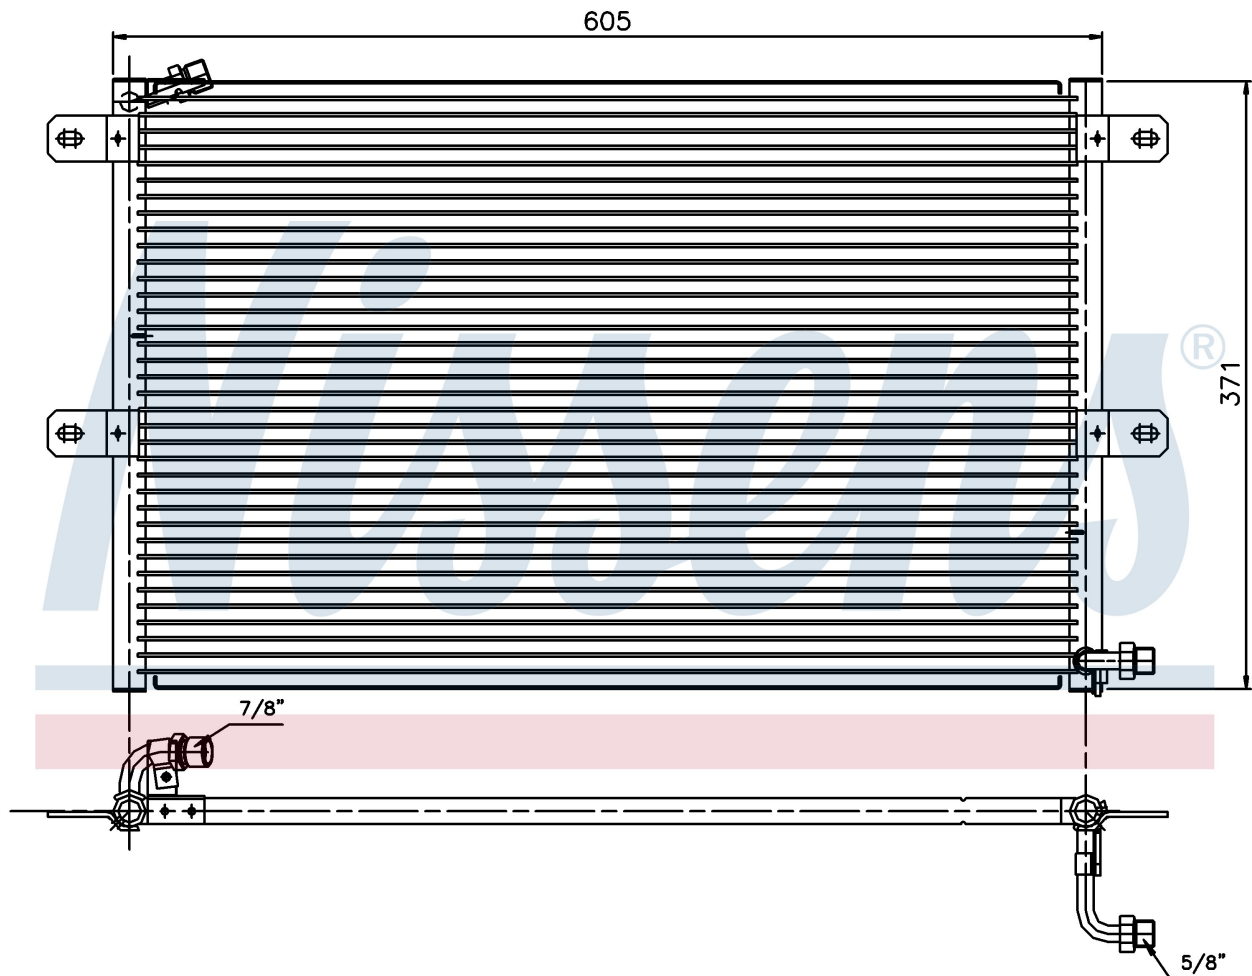

Номер продукта | 94204

Номер продукта 94204

Производитель	SEAT		
Модельный ряд	IBIZA (93-)		
Модель	1.6 i		
Коробка передач	Manual/Automatic		
Система А/С	With air conditioning		
Топливо	Gasoline		
Двигатель	1F		
Вес брутто	3,30 kg		
Период	5/1994->6/1999		
Размер (В x Ш x Г)	548 x 360 x 16 mm		
Материал	Aluminium/Aluminium		

Оригинальные номера

6K0.820.413 A	6K0.820.413 B	6K0.820.413 C