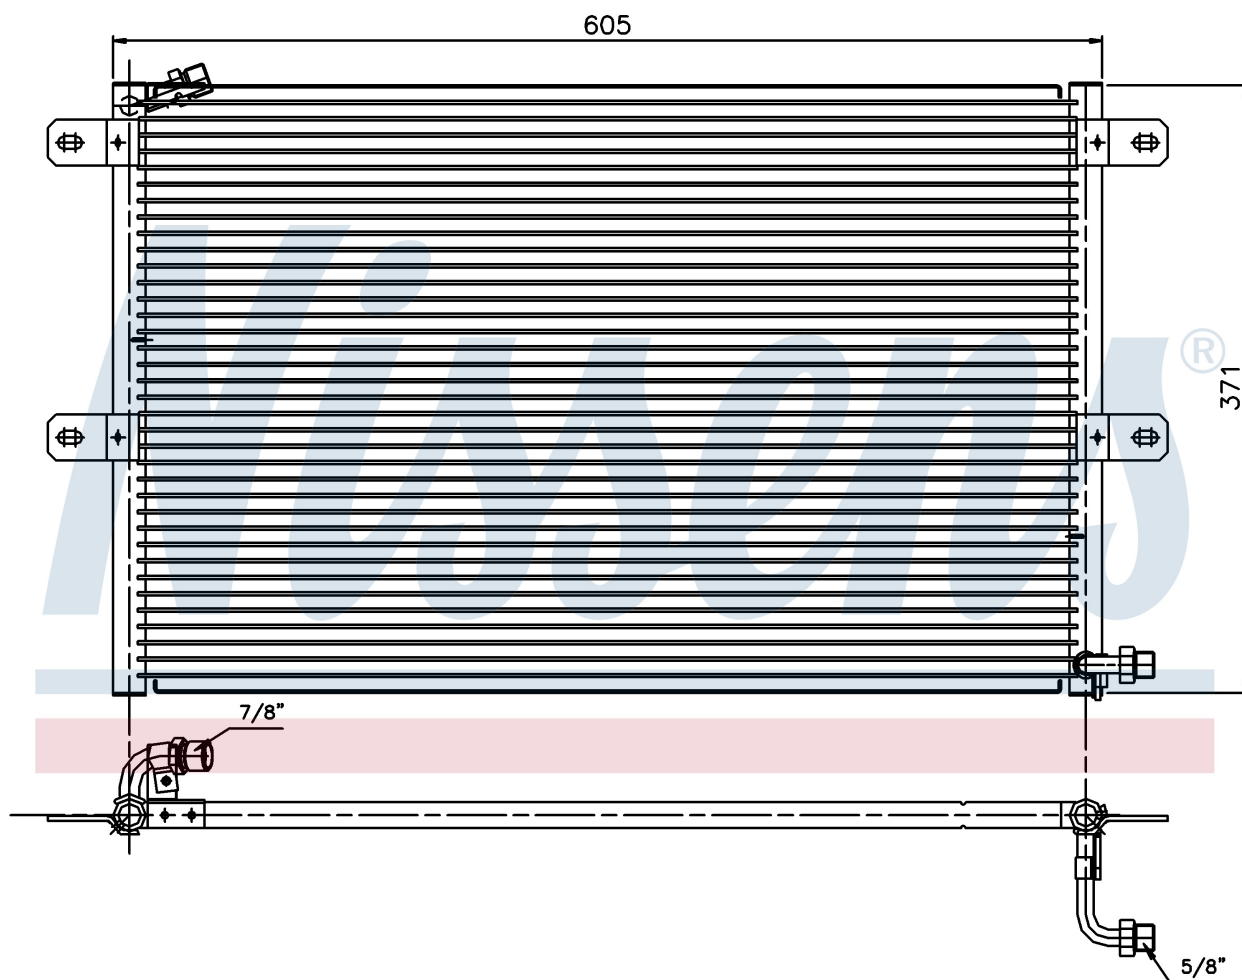

Номер продукта | 94204

Номер продукта 94204

Производитель	SEAT
Модельный ряд	IBIZA (93-)
Модель	1.4 i
Коробка передач	Manual
Система А/С	With air conditioning
Топливо	Gasoline
Двигатель	ANX
Вес брутто	3,30 kg
Период	1/1998->5/1998
Размер (В x Ш x Г)	548 x 360 x 16 mm
Материал	Aluminium/Aluminium

Оригинальные номера

6K0.820.413 A	6K0.820.413 B	6K0.820.413 C