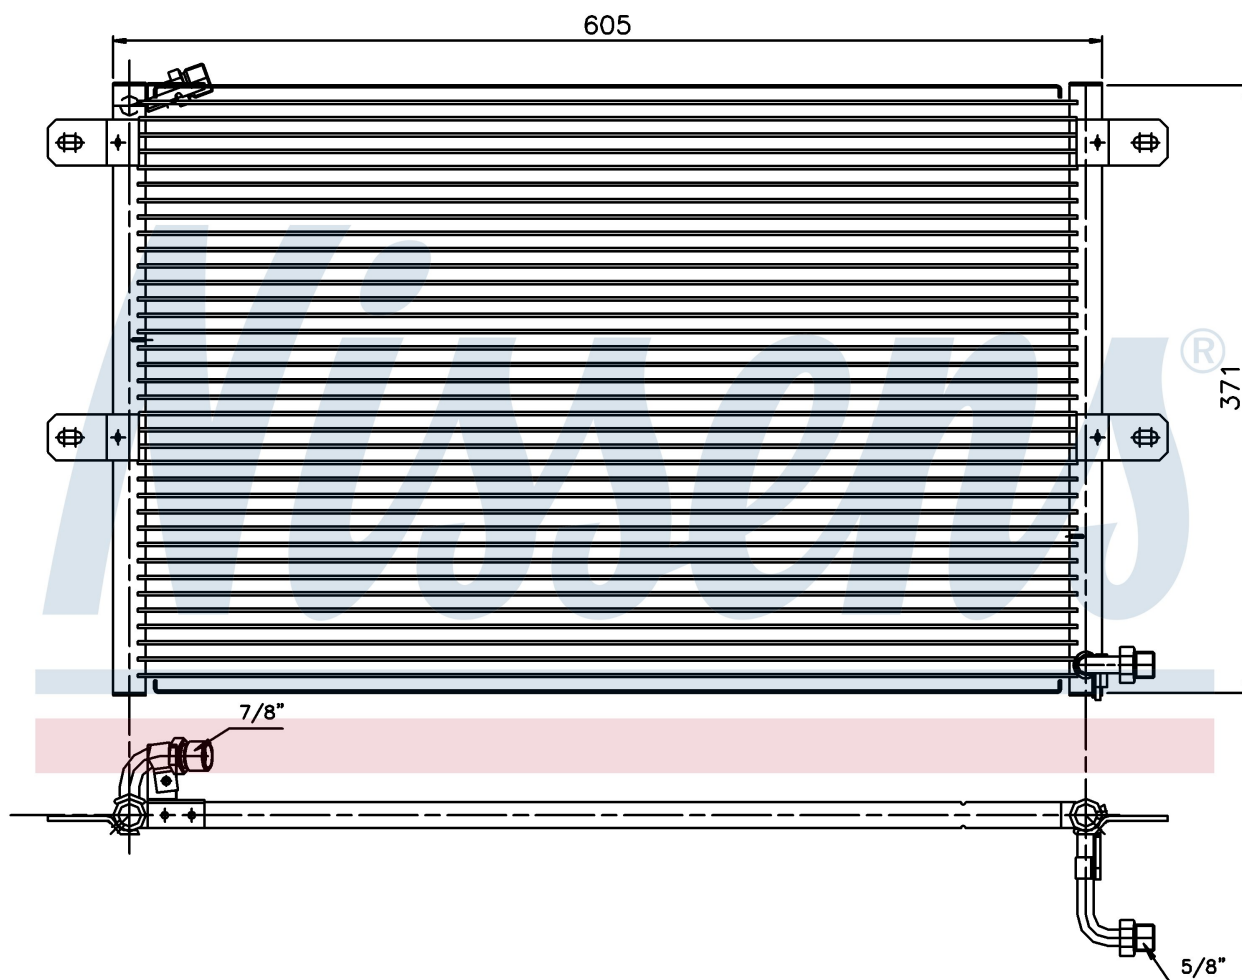

Номер продукта | 94204

Номер продукта 94204

Производитель	SEAT
Модельный ряд	IBIZA (93-)
Модель	1.0 i
Коробка передач	Manual
Система А/С	With air conditioning
Топливо	Gasoline
Двигатель	AER
Вес брутто	3,30 kg
Период	9/1996->6/1999
Размер (В x Ш x Г)	548 x 360 x 16 mm
Материал	Aluminium/Aluminium

Оригинальные номера

6K0.820.413 A	6K0.820.413 B	6K0.820.413 C