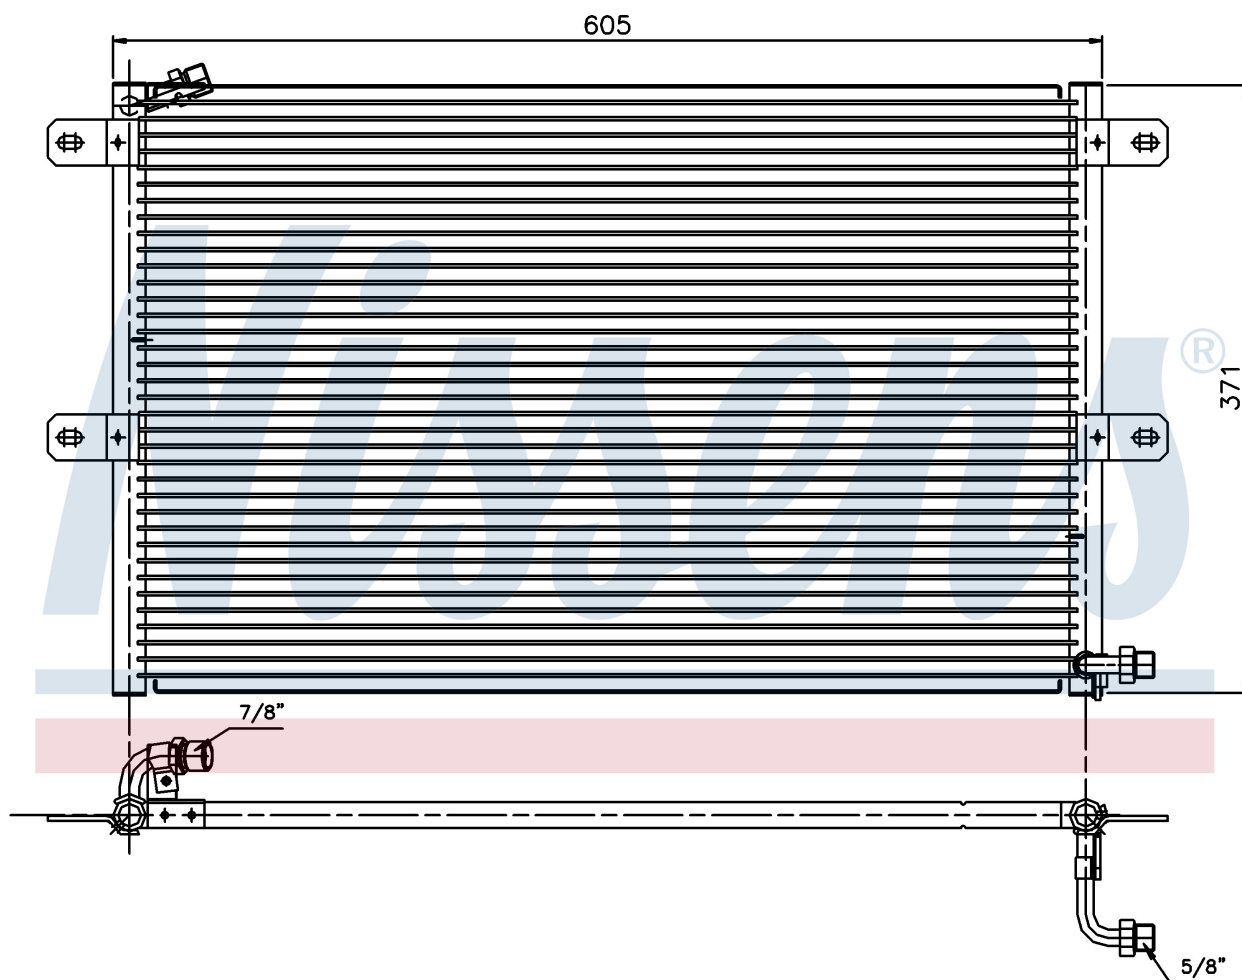

Номер продукта | 94204

Номер продукта 94204

Производитель	SEAT
Модельный ряд	CORDOBA (96-)
Модель	1.6 i
Коробка передач	Manual/Automatic
Система А/С	With air conditioning
Топливо	Gasoline
Двигатель	1F
Вес брутто	3,30 kg
Период	7/1996->6/1999
Размер (В x Ш x Г)	548 x 360 x 16 mm
Материал	Aluminium/Aluminium

Оригинальные номера

6K0.820.413 A	6K0.820.413 B	6K0.820.413 C