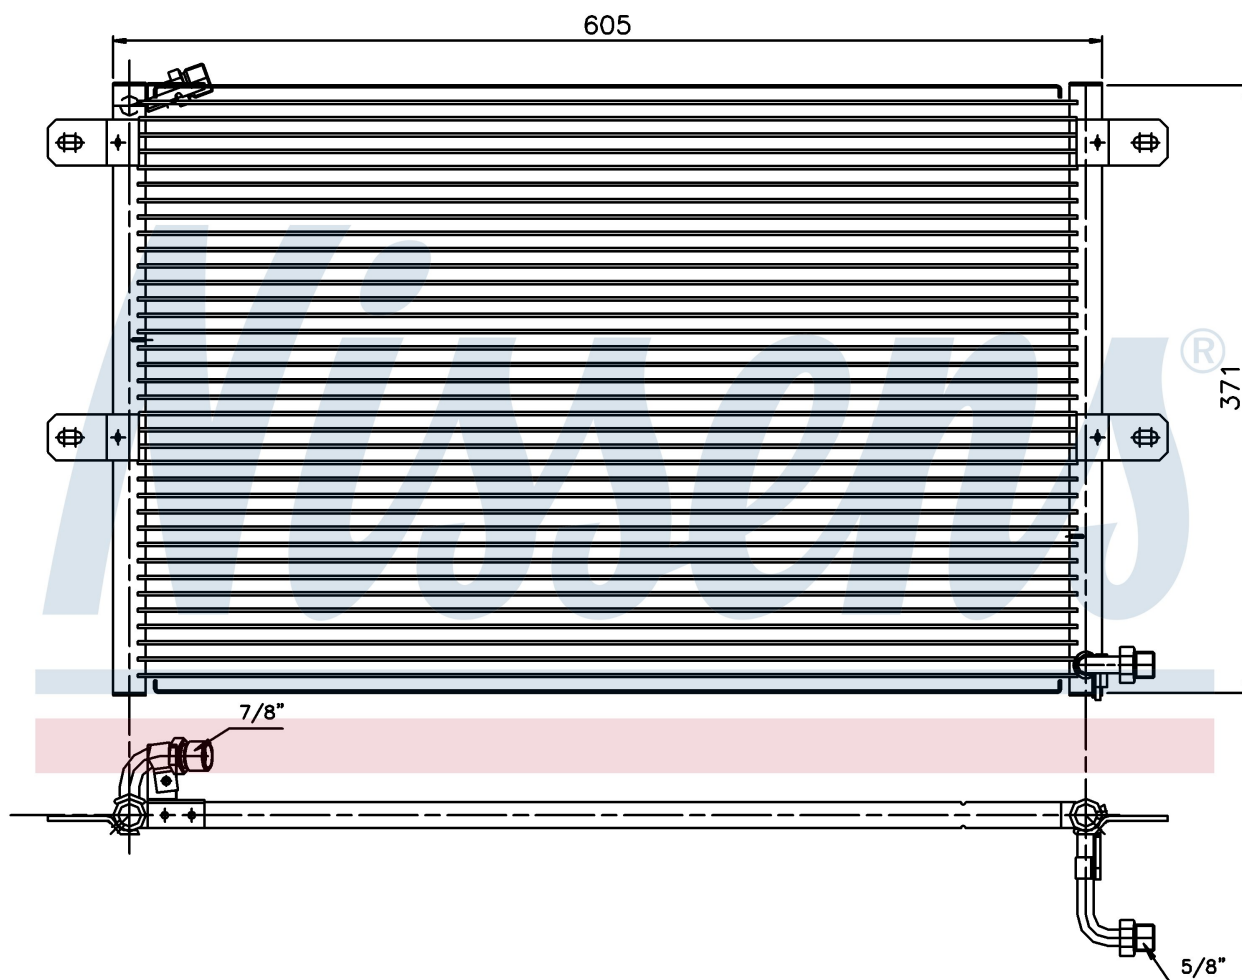

Номер продукта | 94204

Номер продукта 94204

Производитель	SEAT
Модельный ряд	IBIZA (93-)
Модель	1.4 i
Коробка передач	Manual
Система А/С	With air conditioning
Топливо	Gasoline
Двигатель	ABD
Вес брутто	3,30 kg
Период	9/1993->11/1995
Размер (В x Ш x Г)	548 x 360 x 16 mm
Материал	Aluminium/Aluminium

Оригинальные номера

6K0.820.413 A	6K0.820.413 B	6K0.820.413 C