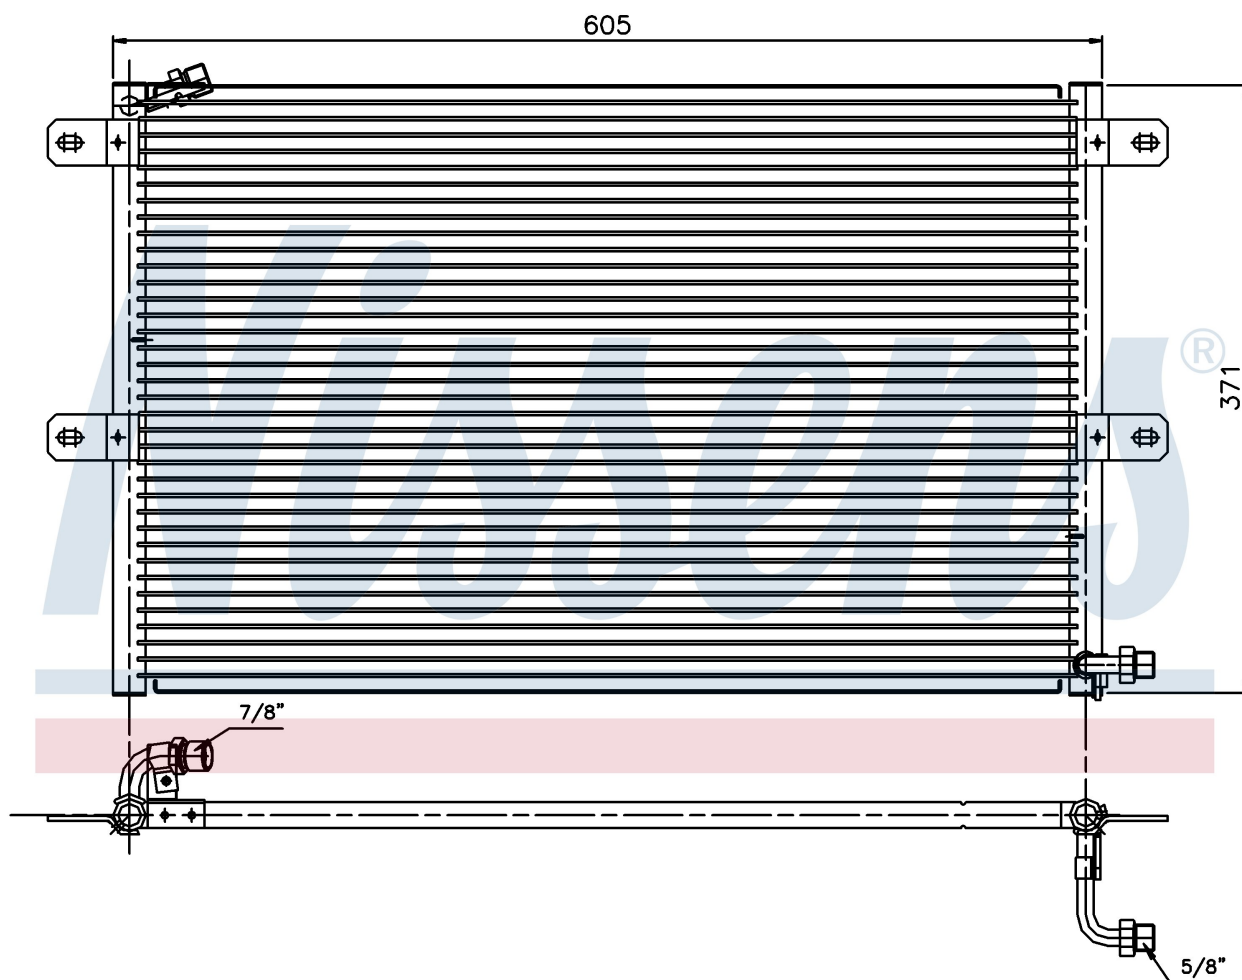

Номер продукта | 94204

Номер продукта 94204

Производитель	SEAT
Модельный ряд	CORDOBA (96-)
Модель	1.6 i
Коробка передач	Manual
Система А/С	With air conditioning
Топливо	Gasoline
Двигатель	AFT
Вес брутто	3,30 kg
Период	7/1996->6/1999
Размер (В x Ш x Г)	548 x 360 x 16 mm
Материал	Aluminium/Aluminium

Оригинальные номера

6K0.820.413 A	6K0.820.413 B	6K0.820.413 C