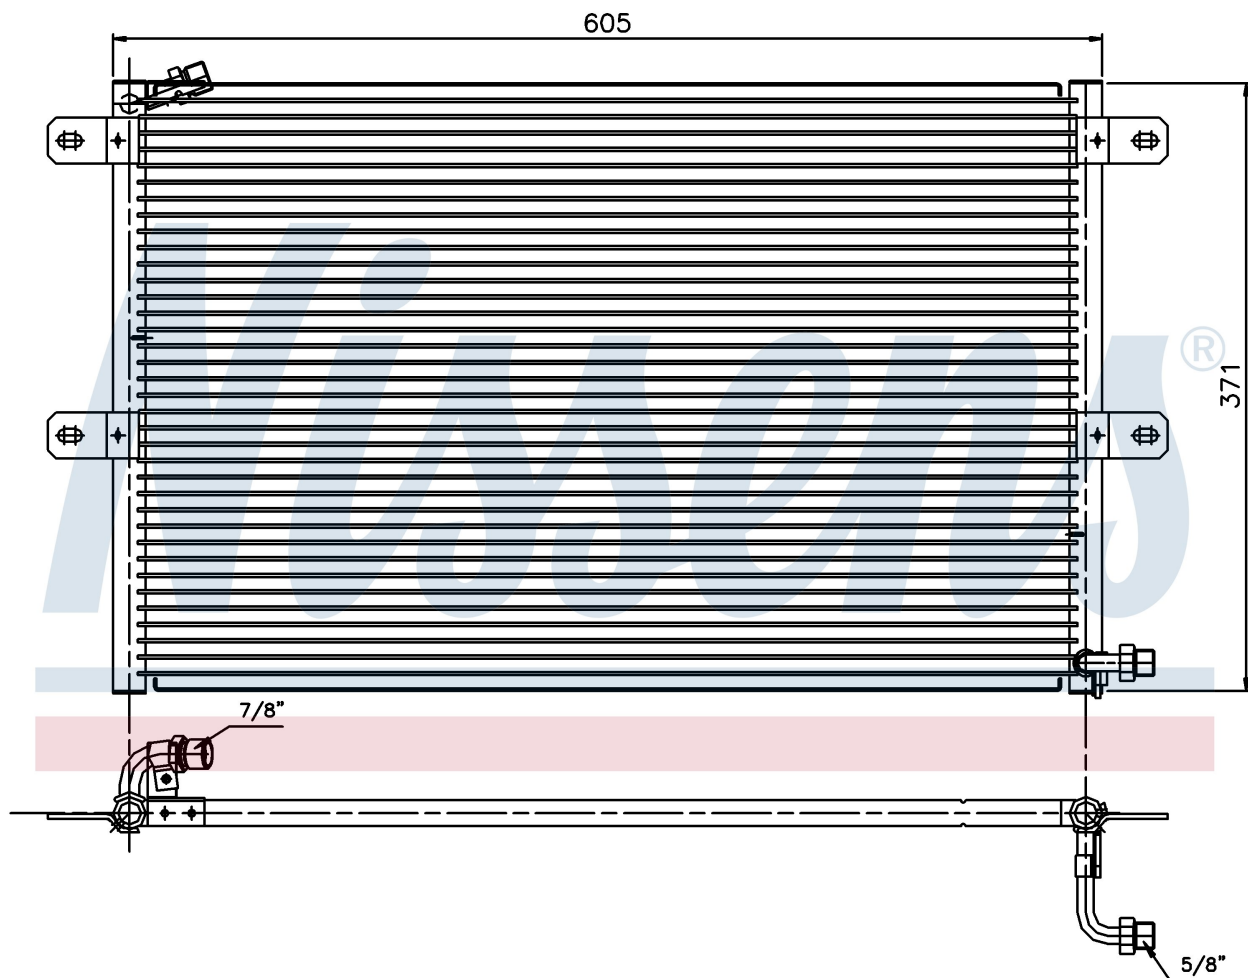

Номер продукта | 94204

Номер продукта 94204

Производитель	SEAT
Модельный ряд	IBIZA (93-)
Модель	1.9 TDi
Коробка передач	Manual
Система А/С	With air conditioning
Топливо	Diesel
Двигатель	AHU
Вес брутто	3,30 kg
Период	12/1996->6/1999
Размер (В x Ш x Г)	548 x 360 x 16 mm
Материал	Aluminium/Aluminium

Оригинальные номера

6K0.820.413 A	6K0.820.413 B	6K0.820.413 C