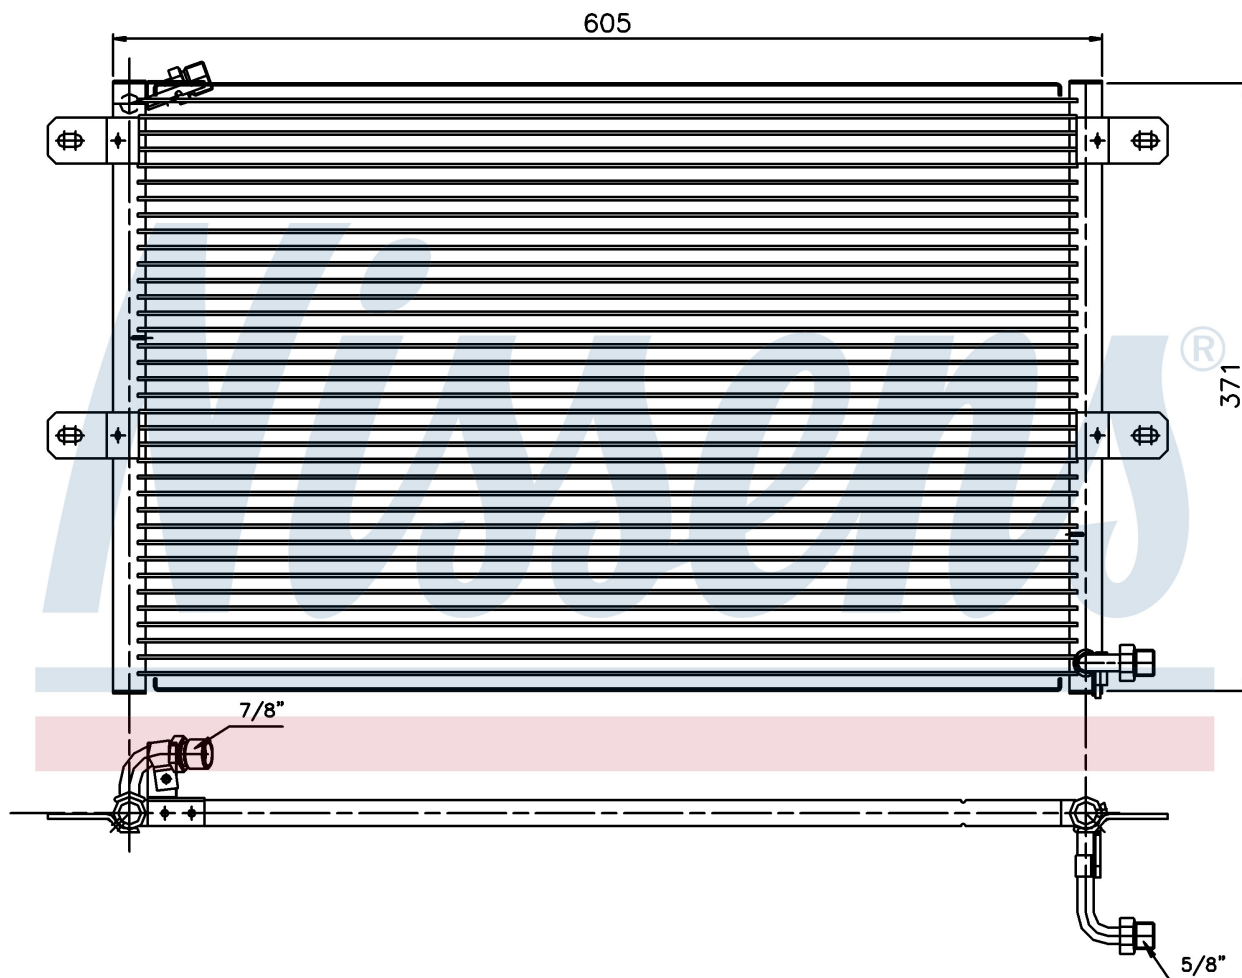

Номер продукта | 94204

Номер продукта 94204

Производитель	SEAT
Модельный ряд	CORDOBA (96-)
Модель	1.4 i
Коробка передач	Manual
Система А/С	With air conditioning
Топливо	Gasoline
Двигатель	ANX
Вес брутто	3,30 kg
Период	1/1998->5/1998
Размер (В x Ш x Г)	548 x 360 x 16 mm
Материал	Aluminium/Aluminium

Оригинальные номера

6K0.820.413 A	6K0.820.413 B	6K0.820.413 C