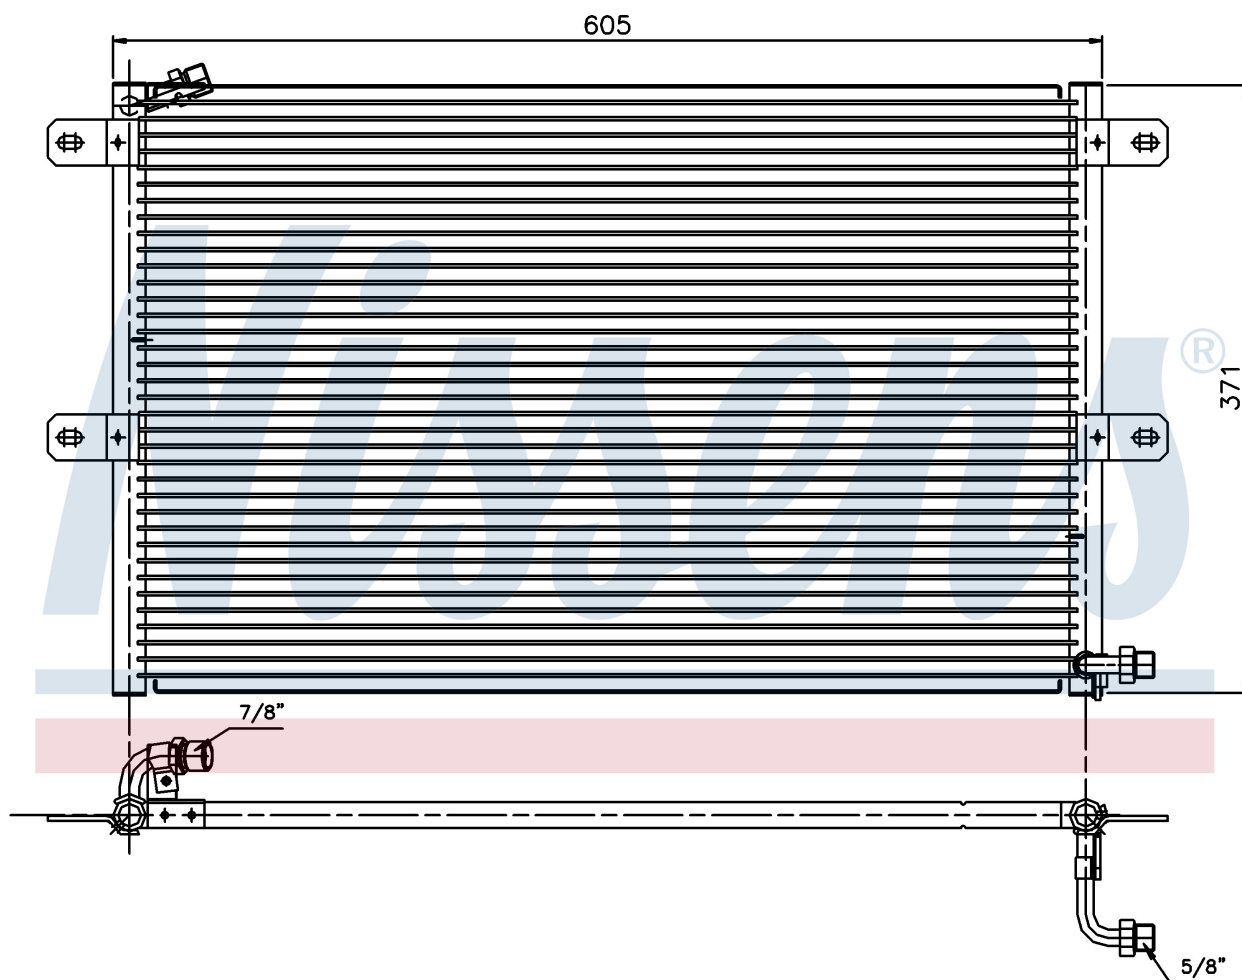

Номер продукта | 94204

Номер продукта 94204

Производитель	SEAT
Модельный ряд	CORDOBA (96-)
Модель	2.0 i
Коробка передач	Manual
Система А/С	With air conditioning
Топливо	Gasoline
Двигатель	AGG
Вес брутто	3,30 kg
Период	7/1996->6/1999
Размер (В x Ш x Г)	548 x 360 x 16 mm
Материал	Aluminium/Aluminium

Оригинальные номера

6K0.820.413 A	6K0.820.413 B	6K0.820.413 C