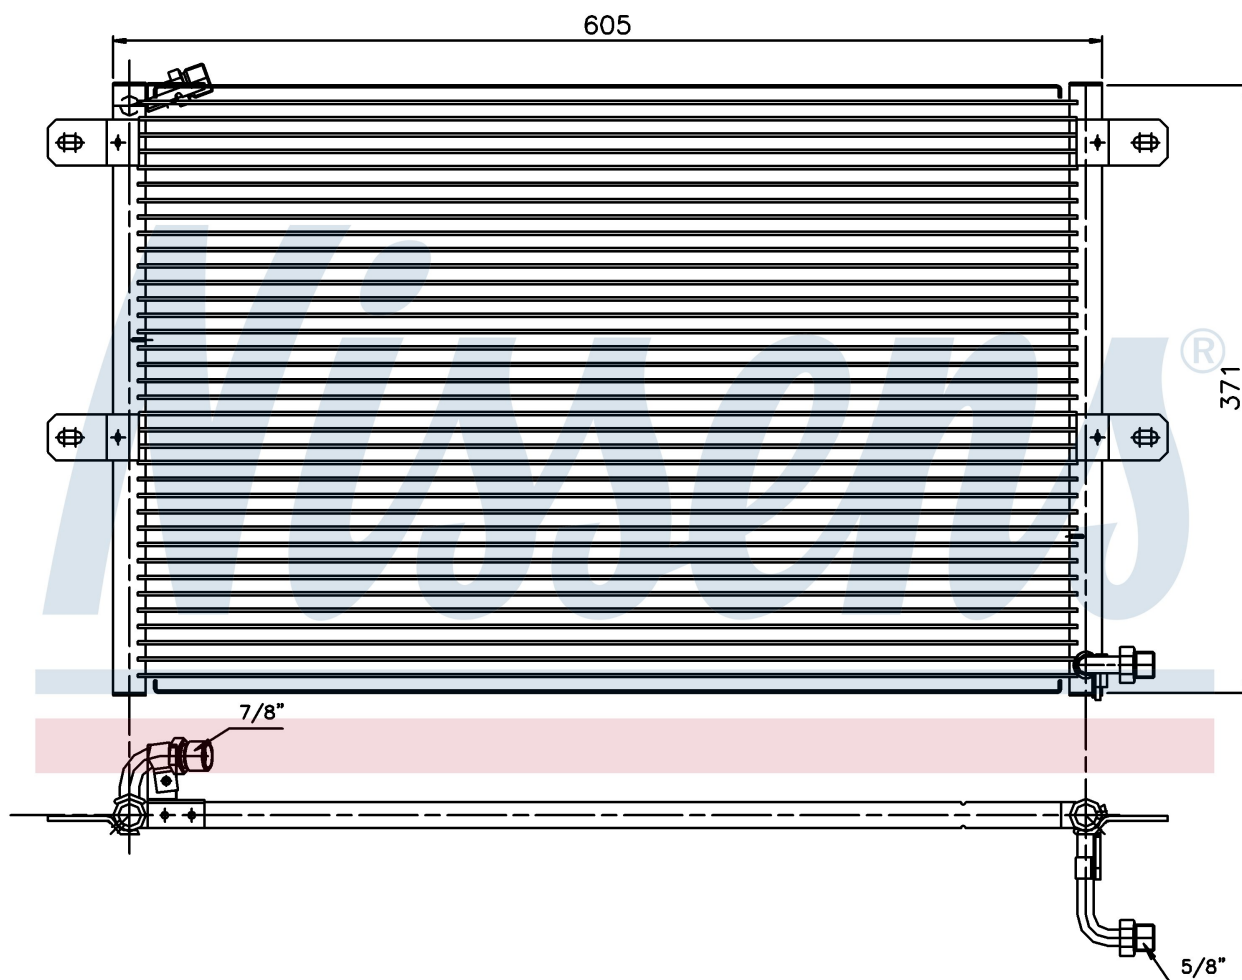

Номер продукта | 94204

Номер продукта 94204

Производитель	SEAT
Модельный ряд	CORDOBA (96-)
Модель	1.8 i
Коробка передач	Manual/Automatic
Система А/С	With/Without air conditioning
Топливо	Gasoline
Двигатель	ADZ
Вес брутто	3,30 kg
Период	7/1996->6/1999
Размер (В x Ш x Г)	548 x 360 x 16 mm
Материал	Aluminium/Aluminium

Оригинальные номера

6K0.820.413 A	6K0.820.413 B	6K0.820.413 C