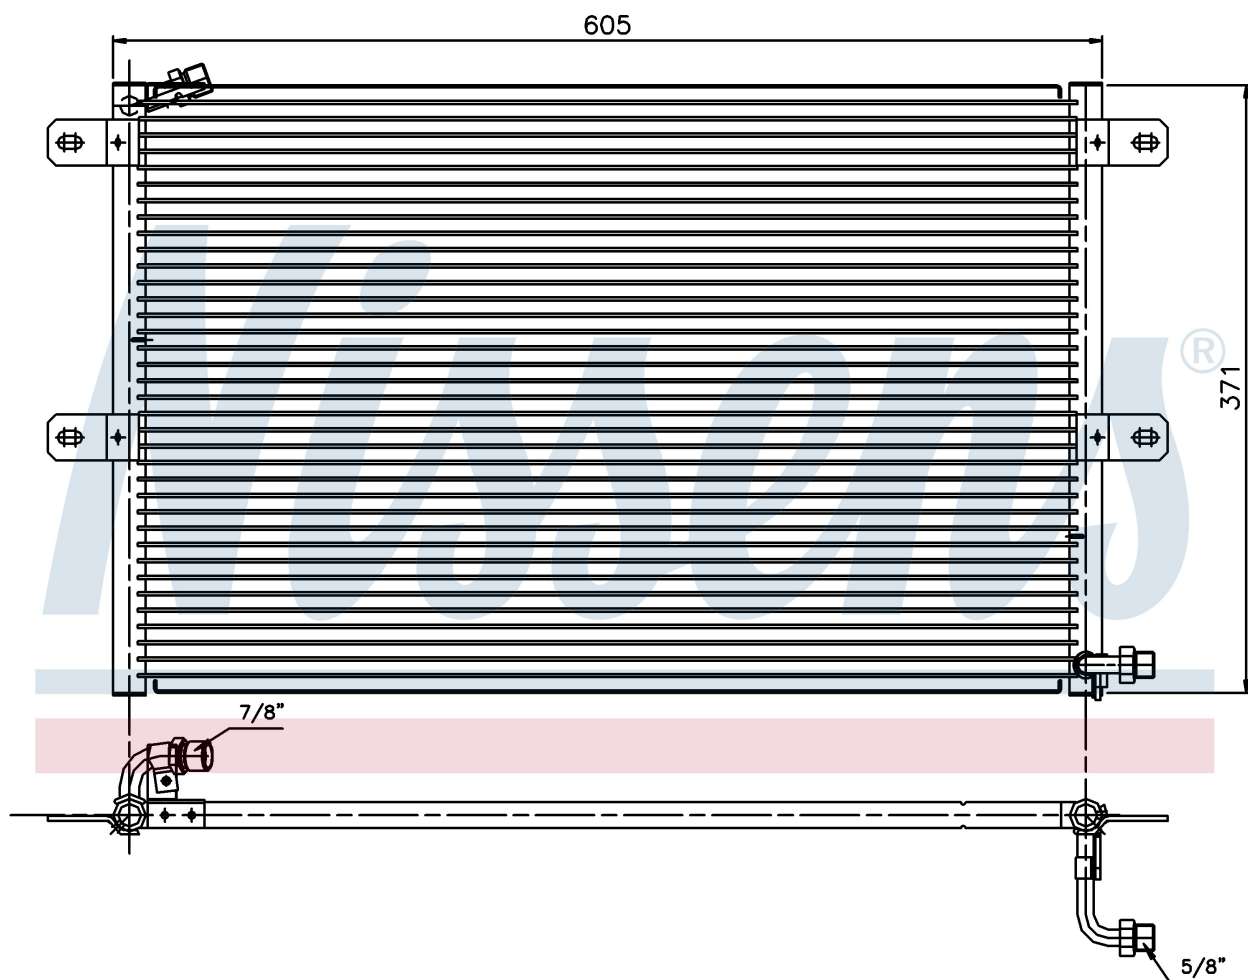

Номер продукта | 94204

Номер продукта 94204

Производитель	SEAT
Модельный ряд	CORDOBA (93-)
Модель	1.6 i
Коробка передач	Manual
Система А/С	With air conditioning
Топливо	Gasoline
Двигатель	1F
Вес брутто	3,30 kg
Период	5/1994->6/1996
Размер (В x Ш x Г)	548 x 360 x 16 mm
Материал	Aluminium/Aluminium

Оригинальные номера

6K0.820.413 A	6K0.820.413 B	6K0.820.413 C