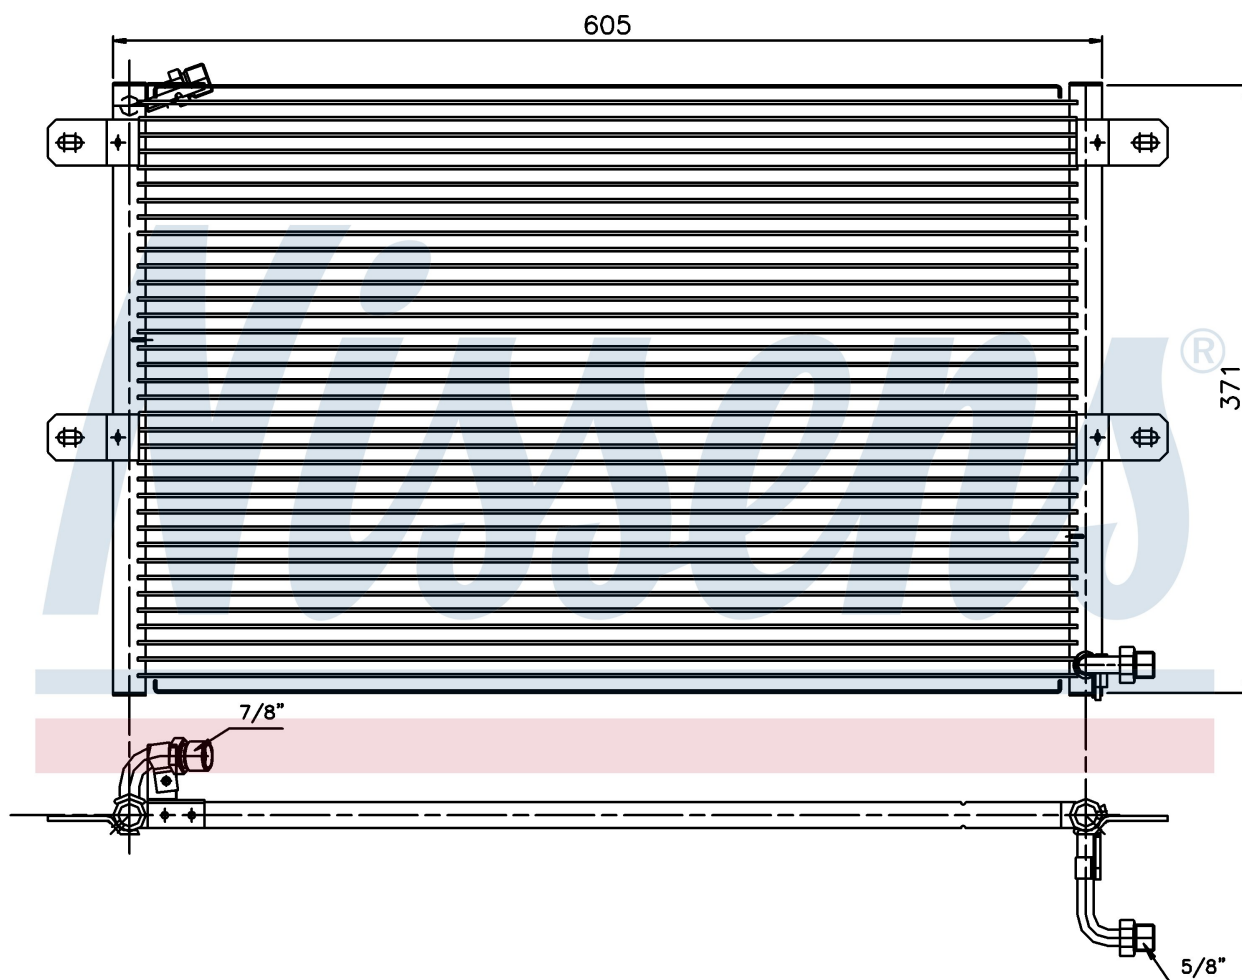

Номер продукта | 94204

Номер продукта 94204			
Производитель	SEAT		
Модельный ряд	IBIZA (93-)		
Модель	1.4 i 16V		
Коробка передач	Manual		
Система А/С	With air conditioning		
Топливо	Gasoline		
Двигатель	AFH		
Вес брутто	3,30 kg		
Период	6/1997->6/1999		
Размер (В x Ш x Г)	548 x 360 x 16 mm		
Материал	Aluminium/Aluminium		
Оригинальные номера			
6K0.820.413 A	6K0.820.413 B	6K0.820.413 C