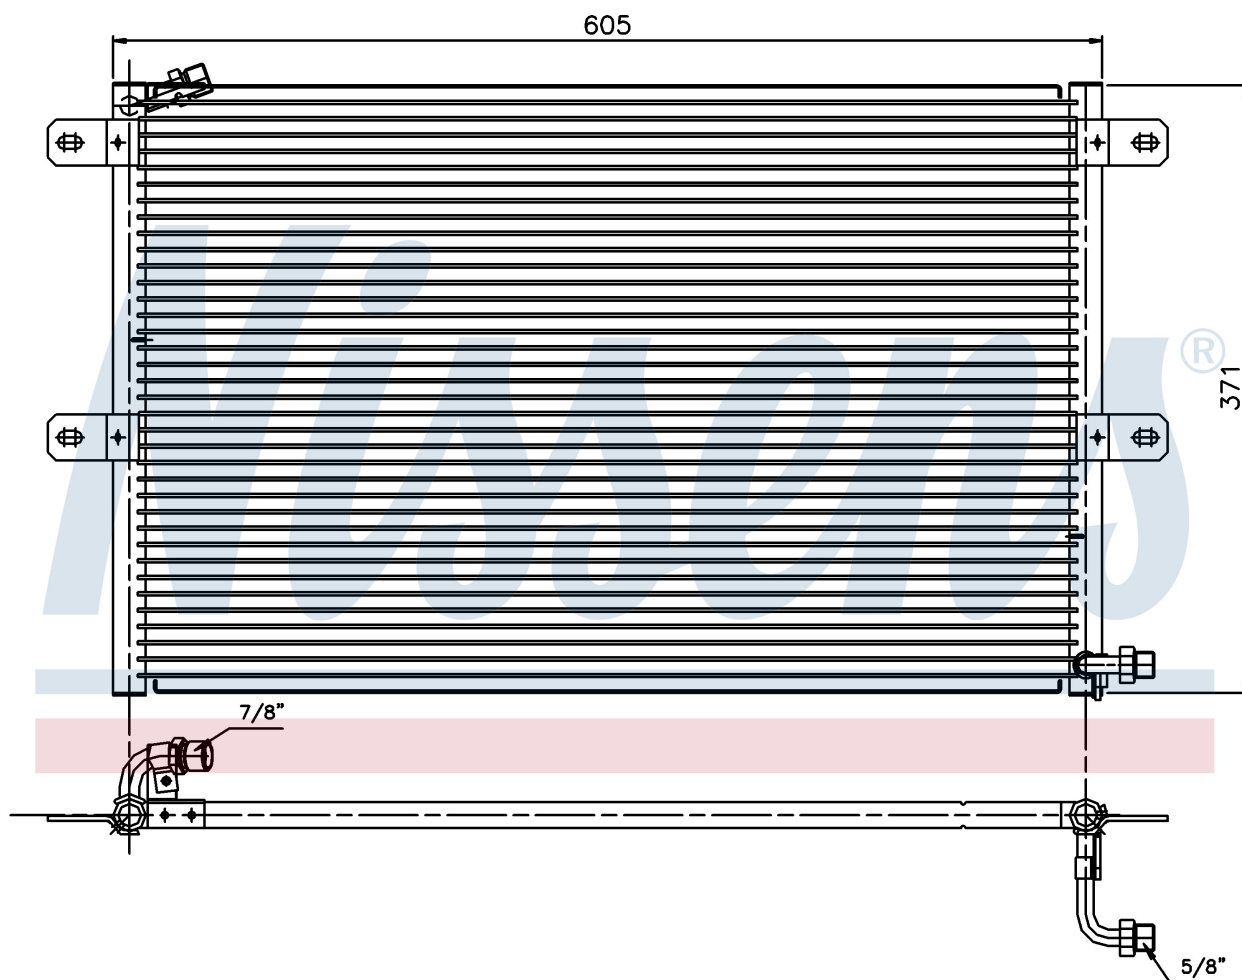

Номер продукта | 94204

Номер продукта 94204

Производитель	SEAT
Модельный ряд	CORDOBA (93-)
Модель	1.9 TD
Коробка передач	Manual
Система А/С	With air conditioning
Топливо	Diesel
Двигатель	AAZ
Вес брутто	3,30 kg
Период	2/1993->6/1996
Размер (В x Ш x Г)	548 x 360 x 16 mm
Материал	Aluminium/Aluminium

Оригинальные номера

6K0.820.413 A

6K0.820.413 B

6K0.820.413 C