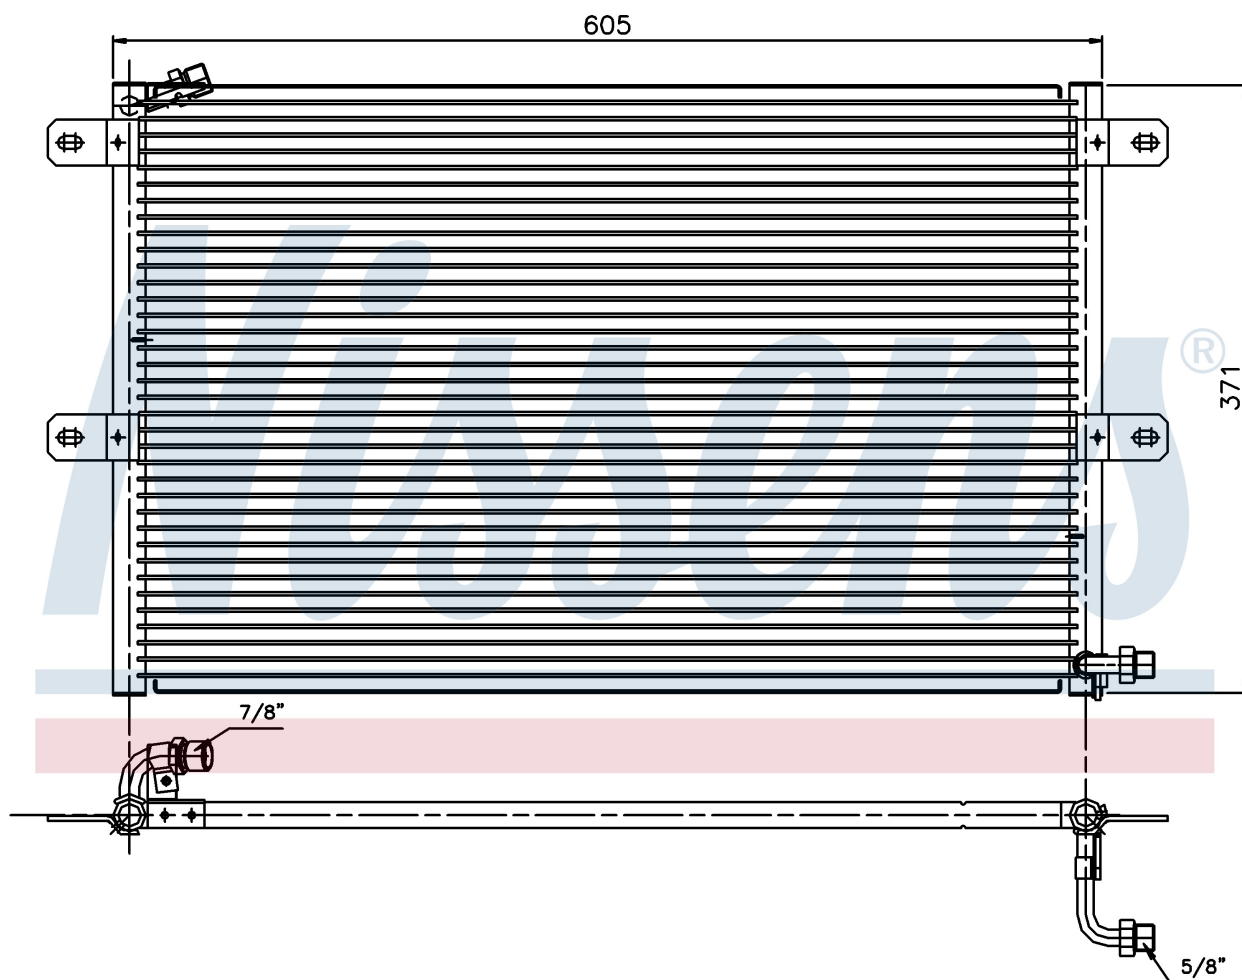

Номер продукта | 94204

Номер продукта 94204

Производитель	SEAT
Модельный ряд	CORDOBA (96-)
Модель	2.0 i
Коробка передач	Manual
Система А/С	With air conditioning
Топливо	Gasoline
Двигатель	ABF
Вес брутто	3,30 kg
Период	7/1996->6/1999
Размер (В x Ш x Г)	548 x 360 x 16 mm
Материал	Aluminium/Aluminium

Оригинальные номера

6K0.820.413 A	6K0.820.413 B	6K0.820.413 C