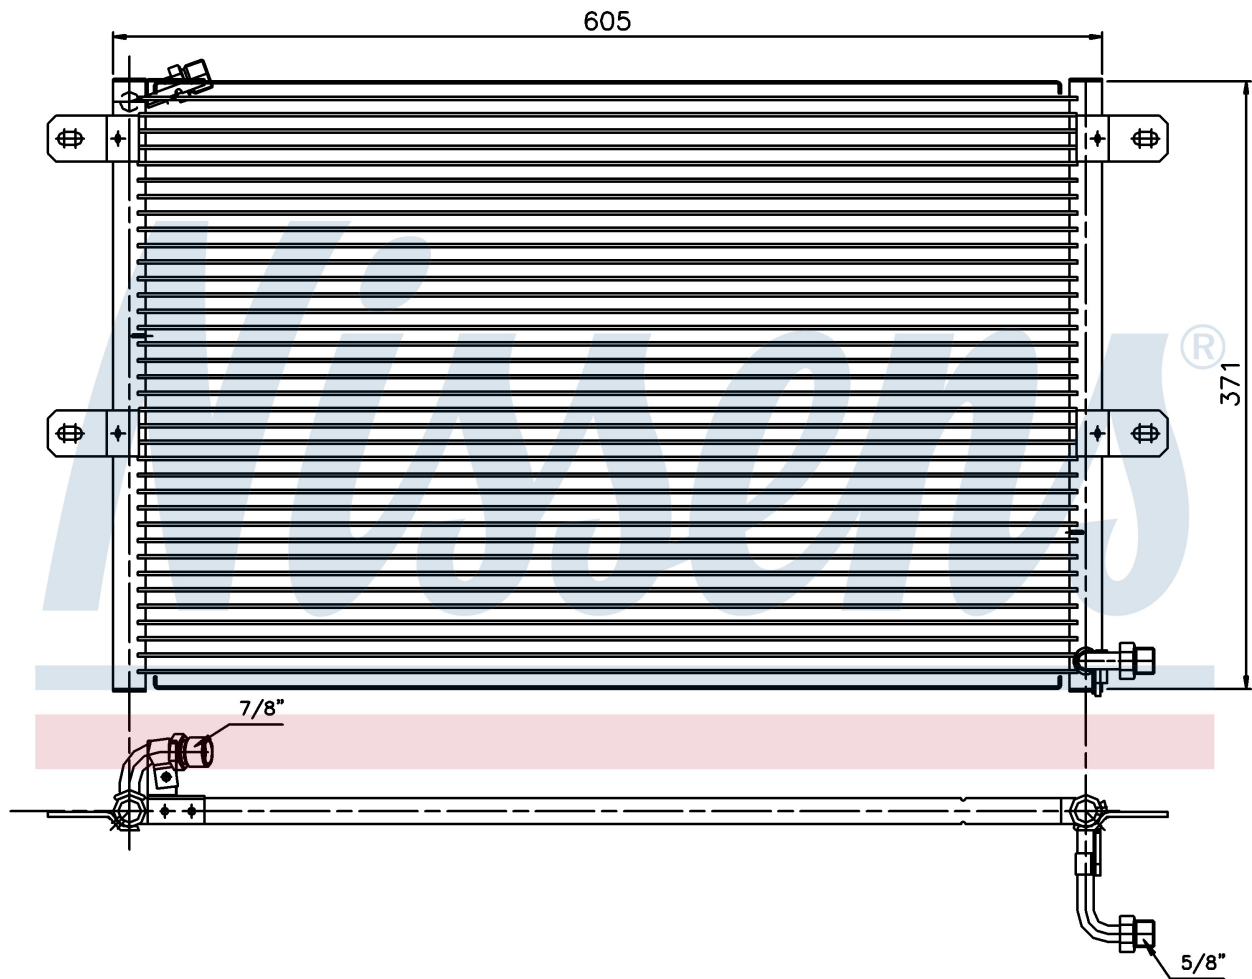

Номер продукта | 94204

Номер продукта 94204

Производитель	SEAT
Модельный ряд	CORDOBA (93-)
Модель	1.9 D
Коробка передач	Manual
Система А/С	With air conditioning
Топливо	Diesel
Двигатель	1Y 1Y
Вес брутто	3,30 kg
Период	2/1993->6/1996
Размер (В x Ш x Г)	548 x 360 x 16 mm
Материал	Aluminium/Aluminium

Оригинальные номера

6K0.820.413 A	6K0.820.413 B	6K0.820.413 C