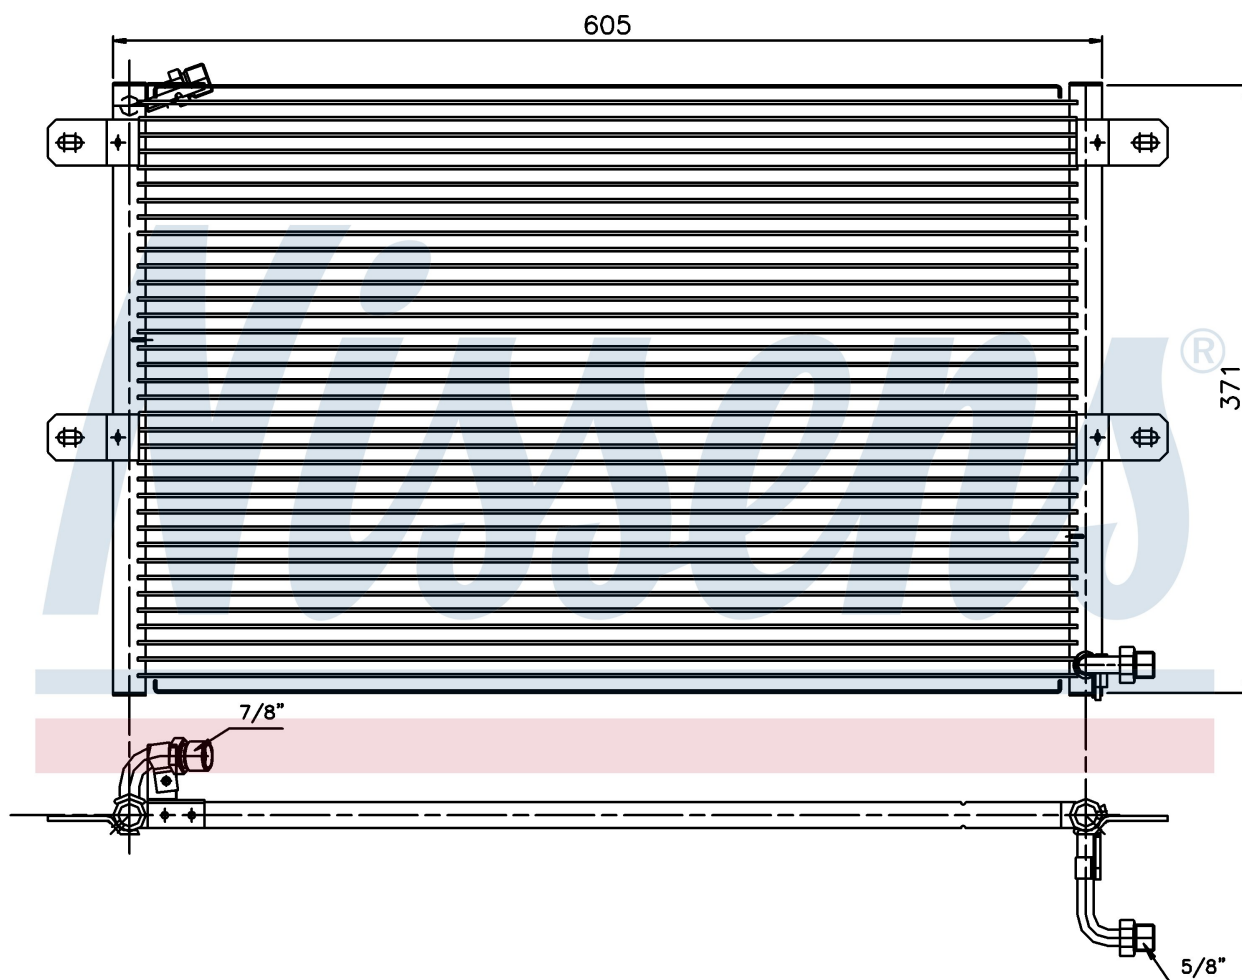

Номер продукта | 94204

Номер продукта 94204

Производитель	SEAT
Модельный ряд	CORDOBA (93-)
Модель	1.6 i
Коробка передач	Manual
Система А/С	With air conditioning
Топливо	Gasoline
Двигатель	AFT
Вес брутто	3,30 kg
Период	9/1995->6/1996
Размер (В x Ш x Г)	548 x 360 x 16 mm
Материал	Aluminium/Aluminium

Оригинальные номера

6K0.820.413 A	6K0.820.413 B	6K0.820.413 C