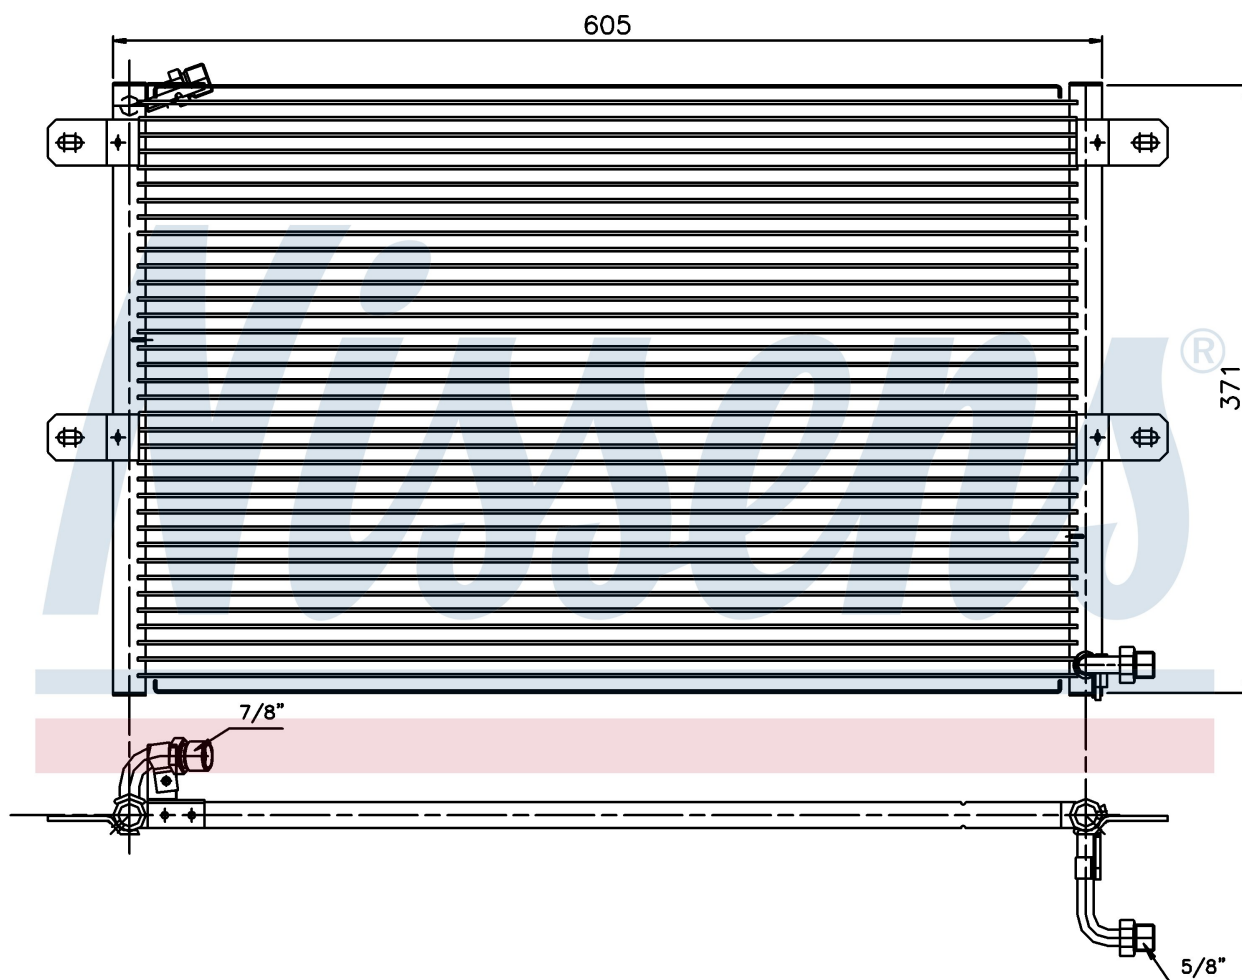

Номер продукта | 94204

Номер продукта 94204

Производитель	SEAT
Модельный ряд	CORDOBA (96-)
Модель	1.9 TDi
Коробка передач	Manual
Система А/С	With air conditioning
Топливо	Diesel
Двигатель	AFN
Вес брутто	3,30 kg
Период	3/1997->6/1999
Размер (В x Ш x Г)	548 x 360 x 16 mm
Материал	Aluminium/Aluminium

Оригинальные номера

6K0.820.413 A	6K0.820.413 B	6K0.820.413 C