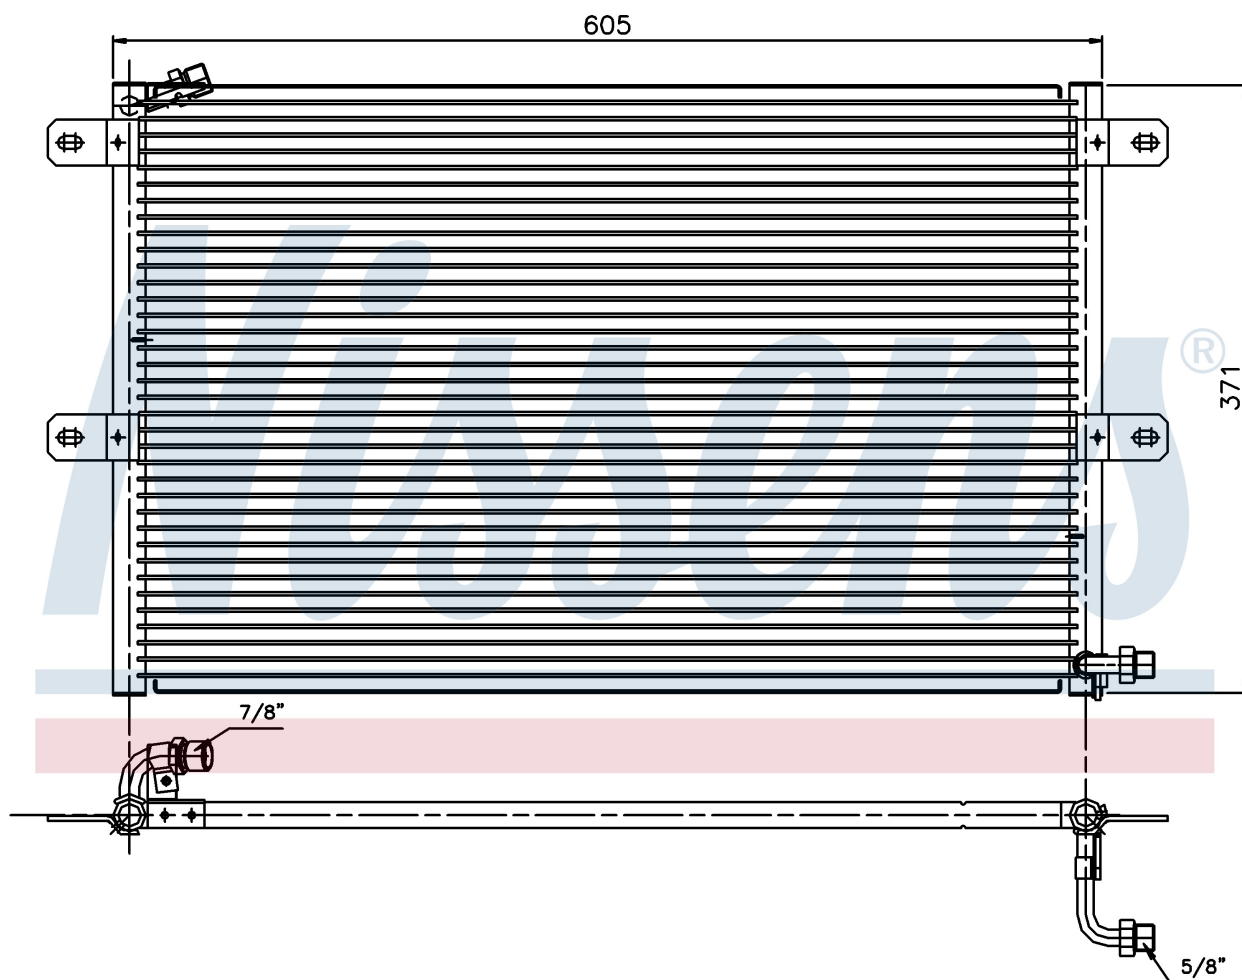

Номер продукта | 94204

Номер продукта 94204

Производитель	SEAT
Модельный ряд	CORDOBA (96-)
Модель	1.8 i
Коробка передач	Manual
Система А/С	With air conditioning
Топливо	Gasoline
Двигатель	ADZ
Вес брутто	3,30 kg
Период	7/1996->6/1999
Размер (В x Ш x Г)	548 x 360 x 16 mm
Материал	Aluminium/Aluminium

Оригинальные номера

6K0.820.413 A	6K0.820.413 B	6K0.820.413 C