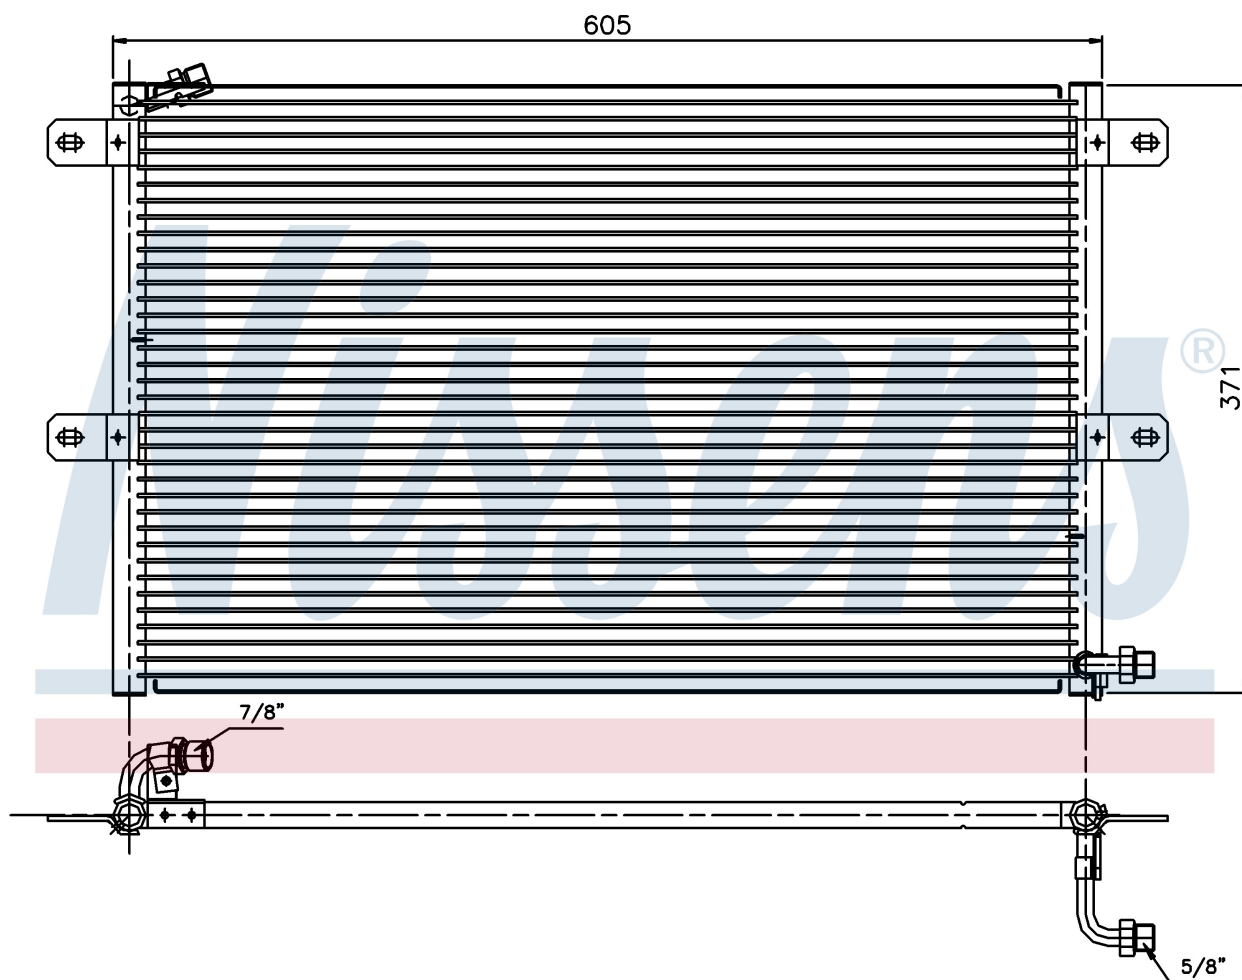

Номер продукта | 94204

Номер продукта 94204

Производитель	SEAT
Модельный ряд	IBIZA (93-)
Модель	1.8 i
Коробка передач	Manual/Automatic
Система А/С	With air conditioning
Топливо	Gasoline
Двигатель	ADZ
Вес брутто	3,30 kg
Период	9/1994->6/1999
Размер (В x Ш x Г)	548 x 360 x 16 mm
Материал	Aluminium/Aluminium

Оригинальные номера

6K0.820.413 A	6K0.820.413 B	6K0.820.413 C