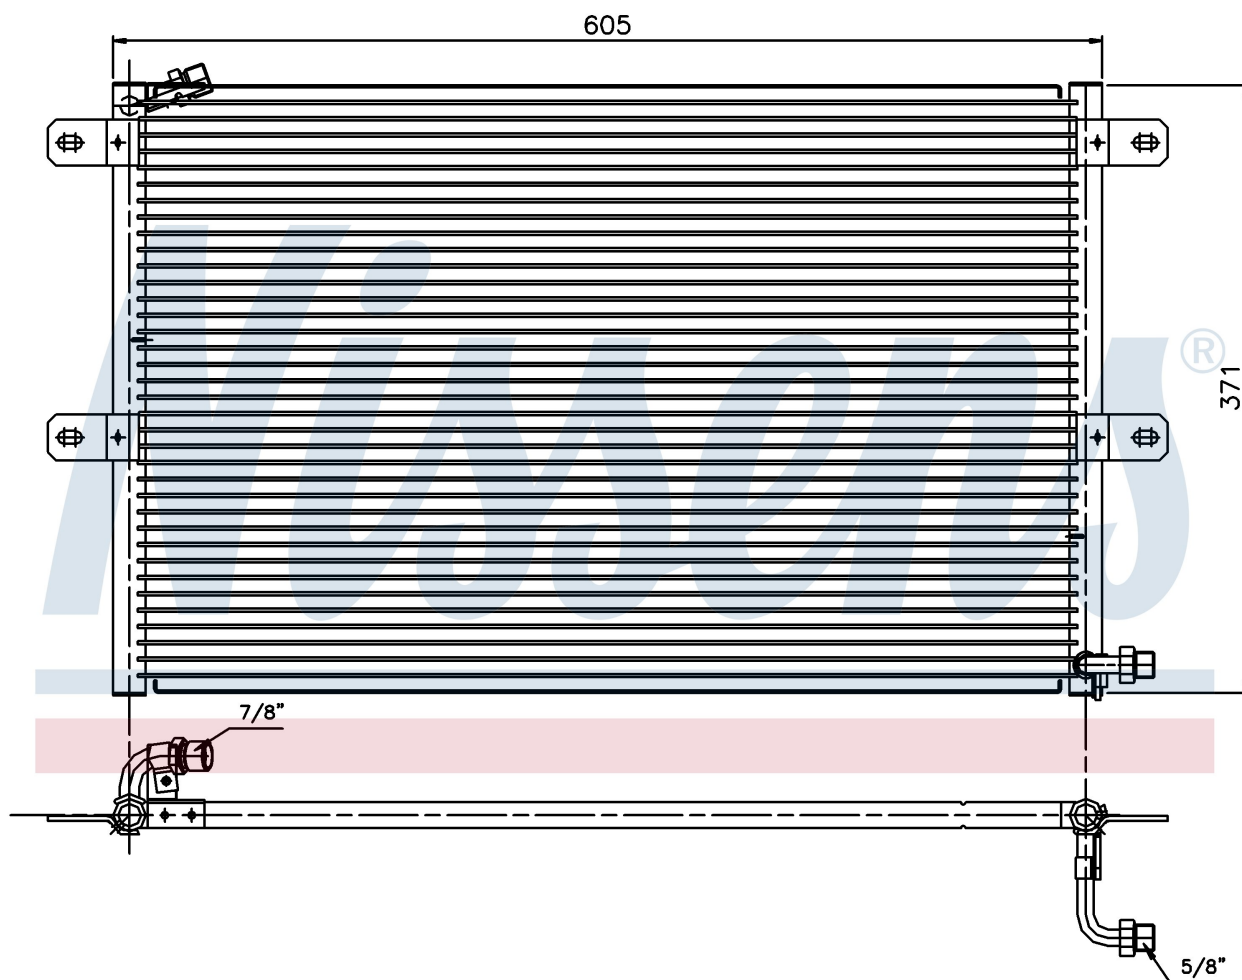

Номер продукта | 94204

Номер продукта 94204

Производитель	SEAT
Модельный ряд	CORDOBA (93-)
Модель	1.8 i
Коробка передач	Manual
Система А/С	With air conditioning
Топливо	Gasoline
Двигатель	ACC
Вес брутто	3,30 kg
Период	3/1995->6/1996
Размер (В x Ш x Г)	548 x 360 x 16 mm
Материал	Aluminium/Aluminium

Оригинальные номера

6K0.820.413 A	6K0.820.413 B	6K0.820.413 C