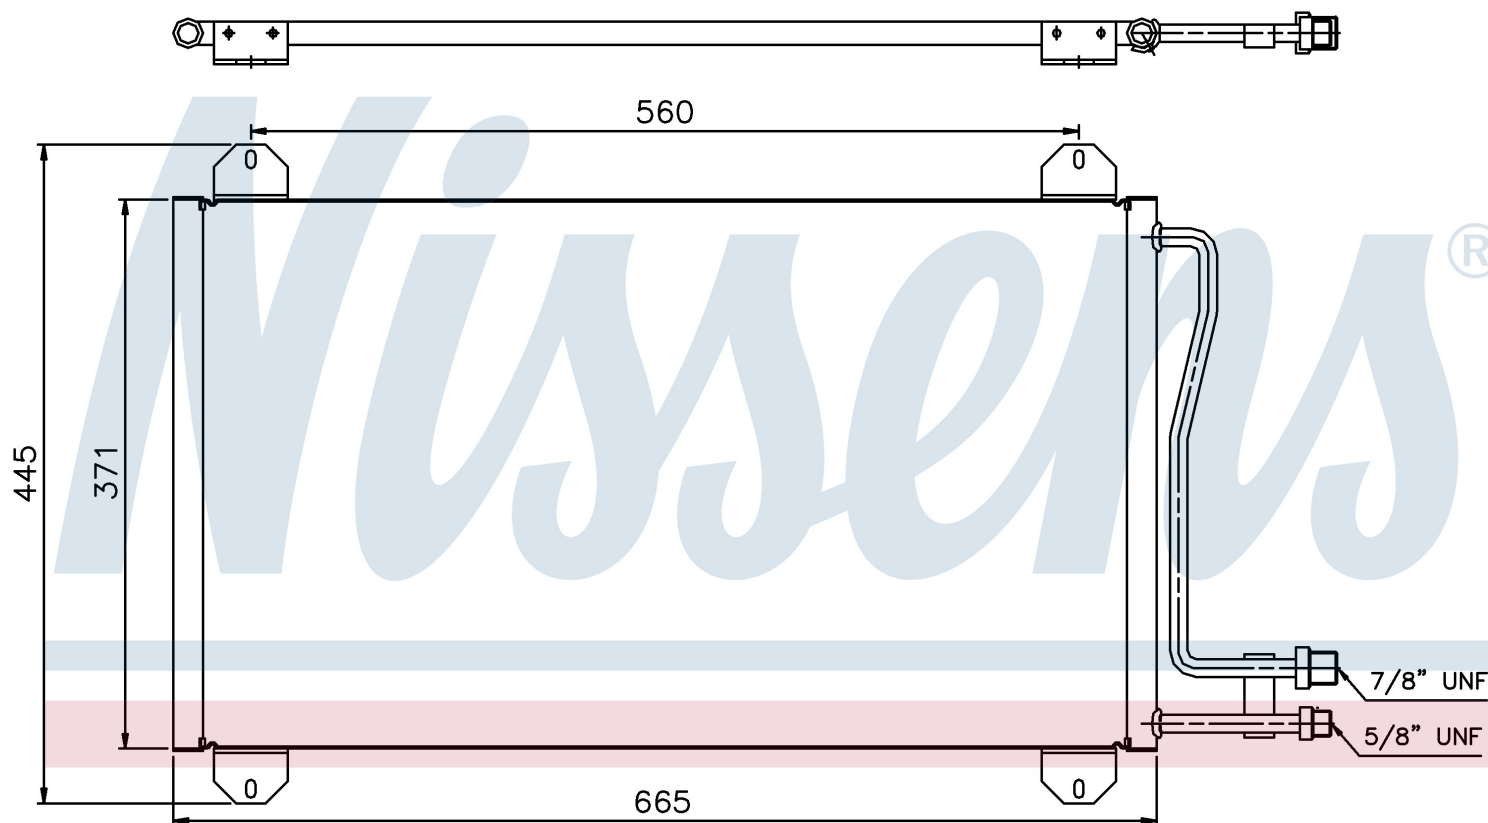

Номер продукта | 94225

Номер продукта 94225			
Производитель	MERCEDES		
Модельный ряд	SPRINTER W 901-905 (95-)		
Модель	416 CDI		
Коробка передач	Manual		
Система А/С	With/Without air conditioning		
Топливо	Diesel		
Двигатель	OM612.981		
Вес брутто	3,80 kg		
Период	4/2000->		
Размер (В x Ш x Г)	665 x 371 x 16 mm		
Примечание	CORROSION PROTECTED		
Материал	Aluminium/Aluminium		
Оригинальные номера			
5104114AA	5132357AA	901 500 04 54	901 500 05 54
A9015000454	A9015000554