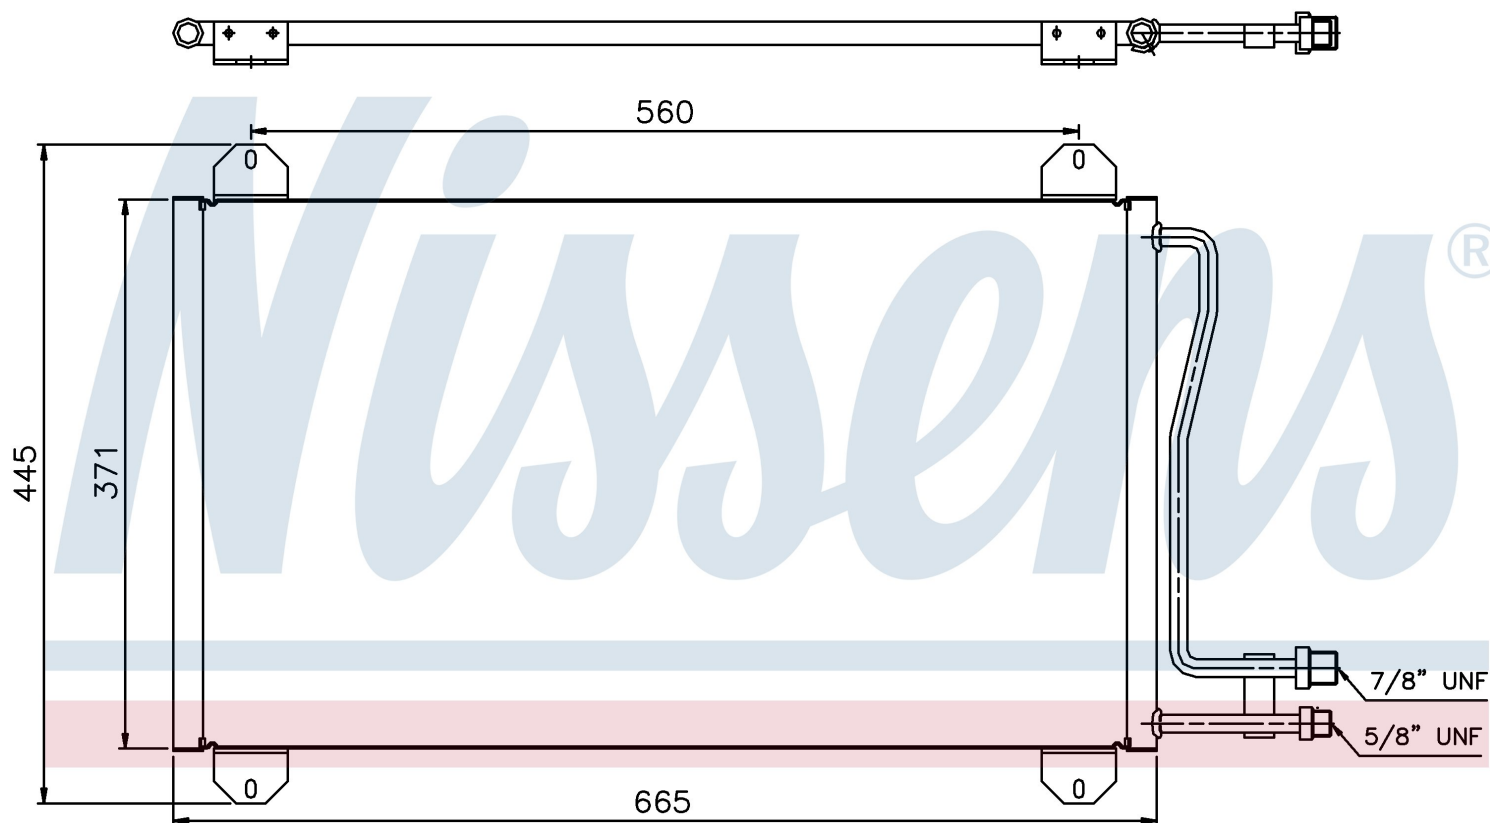

Номер продукта | 94225

Номер продукта 94225			
Производитель	MERCEDES		
Модельный ряд	SPRINTER W 901-905 (95-)		
Модель	616 CDI		
Коробка передач	Automatic		
Система А/С	With/Without air conditioning		
Топливо	Diesel		
Двигатель	OM612.981		
Вес брутто	3,80 kg		
Период	4/2000->		
Размер (В x Ш x Г)	665 x 371 x 16 mm		
Примечание	CORROSION PROTECTED		
Материал	Aluminium/Aluminium		
Оригинальные номера			
5104114AA	5132357AA	901 500 04 54	901 500 05 54
A9015000454	A9015000554