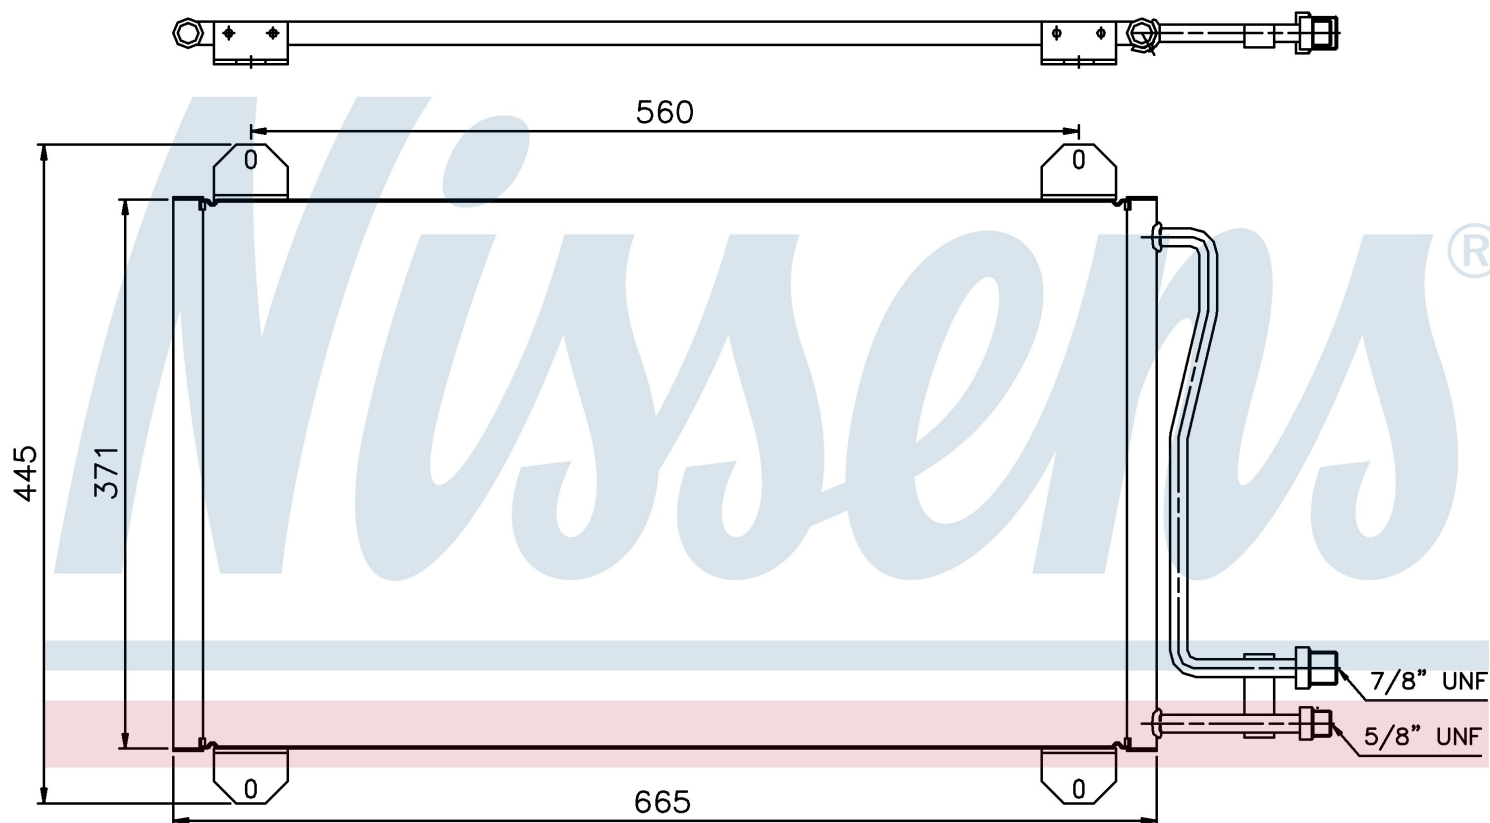

Номер продукта | 94225

Номер продукта 94225			
Производитель	MERCEDES		
Модельный ряд	SPRINTER W 901-905 (95-)		
Модель	416 CDI		
Коробка передач	Automatic		
Система А/С	With/Without air conditioning		
Топливо	Diesel		
Двигатель	OM612.981		
Вес брутто	3,80 kg		
Период	4/2000->		
Размер (В x Ш x Г)	665 x 371 x 16 mm		
Примечание	CORROSION PROTECTED		
Материал	Aluminium/Aluminium		
Оригинальные номера			
5104114AA	5132357AA	901 500 04 54	901 500 05 54
A9015000454	A9015000554