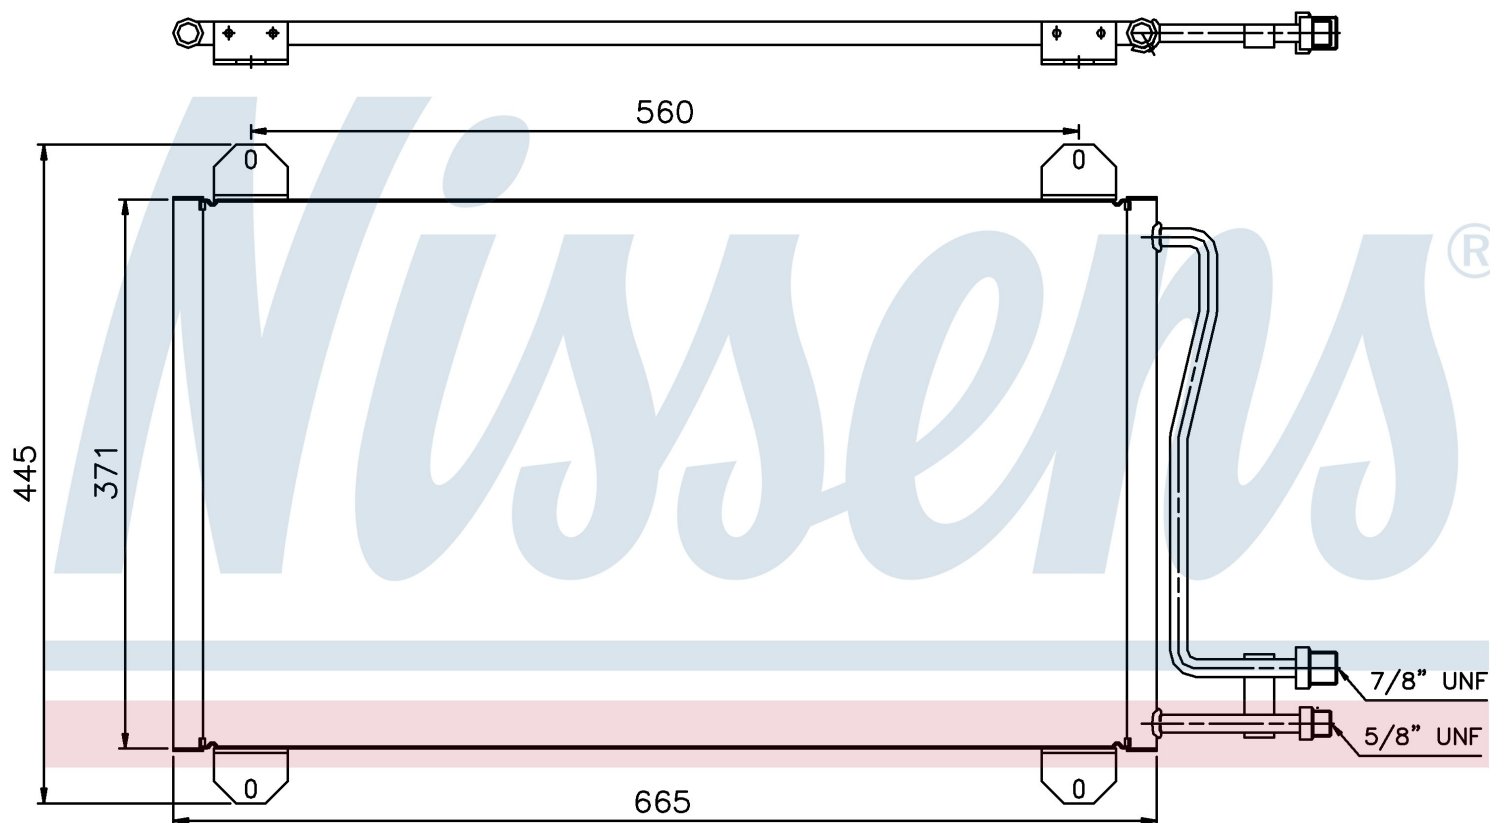

Номер продукта | 94225

Номер продукта 94225			
Производитель	MERCEDES		
Модельный ряд	SPRINTER W 901-905 (95-)		
Модель	413 CDI		
Коробка передач	Manual		
Система А/С	With/Without air conditioning		
Топливо	Diesel		
Двигатель	OM612.981		
Вес брутто	3,80 kg		
Период	4/2000->		
Размер (В x Ш x Г)	665 x 371 x 16 mm		
Примечание	CORROSION PROTECTED		
Материал	Aluminium/Aluminium		
Оригинальные номера			
5104114AA	5132357AA	901 500 04 54	901 500 05 54
A9015000454	A9015000554		

Номер продукта | 94225

Номер продукта 94225			
Производитель	MERCEDES		
Модельный ряд	SPRINTER W 901-905 (95-)		
Модель	413 CDI		
Коробка передач	Automatic		
Система А/С	With/Without air conditioning		
Топливо	Diesel		
Двигатель	OM612.981		
Вес брутто	3,80 kg		
Период	4/2000->		
Размер (В x Ш x Г)	665 x 371 x 16 mm		
Примечание	CORROSION PROTECTED		
Материал	Aluminium/Aluminium		
Оригинальные номера			
5104114AA	5132357AA	901 500 04 54	901 500 05 54
A9015000454	A9015000554		

Номер продукта | 94225

**Номер продукта 94225**

Производитель	MERCEDES		
Модельный ряд	SPRINTER W 901-905 (95-)		
Модель	414		
Коробка передач	Manual		
Система А/С	With air conditioning		
Топливо	Gasoline		
Двигатель	M111.979		
Вес брутто	3,80 kg		
Период	2/1996->		
Размер (В x Ш x Г)	665 x 371 x 16 mm		
Примечание	CORROSION PROTECTED		
Материал	Aluminium/Aluminium		
Оригинальные номера			
5104114AA	5132357AA	901 500 04 54	901 500 05 54
A9015000454	A9015000554		