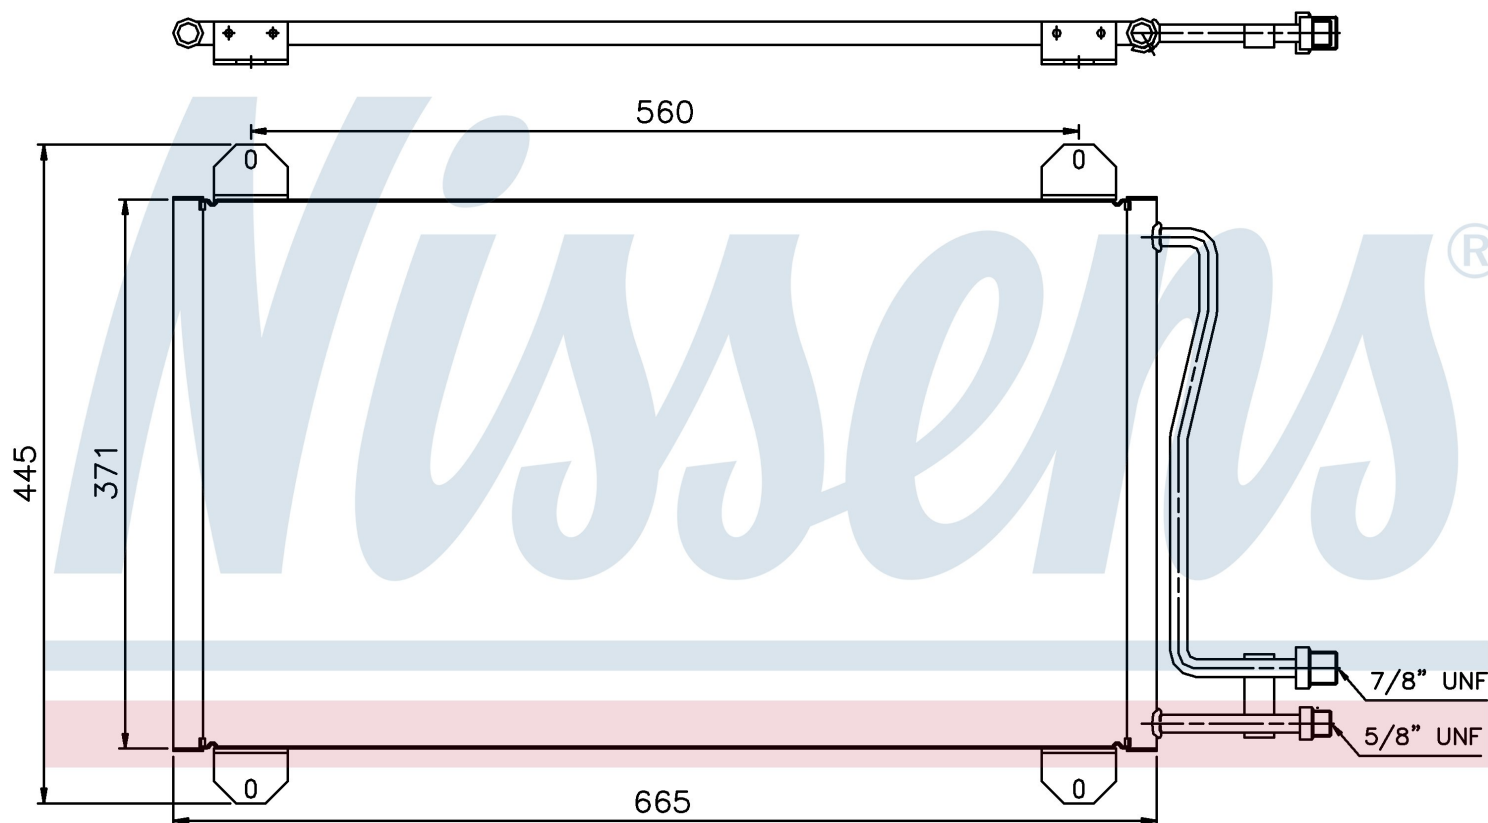

Номер продукта | 94225

Номер продукта 94225			
Производитель	MERCEDES		
Модельный ряд	SPRINTER W 901-905 (95-)		
Модель	616 CDI		
Коробка передач	Manual		
Система А/С	With/Without air conditioning		
Топливо	Diesel		
Двигатель	OM612.981		
Вес брутто	3,80 kg		
Период	4/2000->		
Размер (В x Ш x Г)	665 x 371 x 16 mm		
Примечание	CORROSION PROTECTED		
Материал	Aluminium/Aluminium		
Оригинальные номера			
5104114AA	5132357AA	901 500 04 54	901 500 05 54
A9015000454	A9015000554