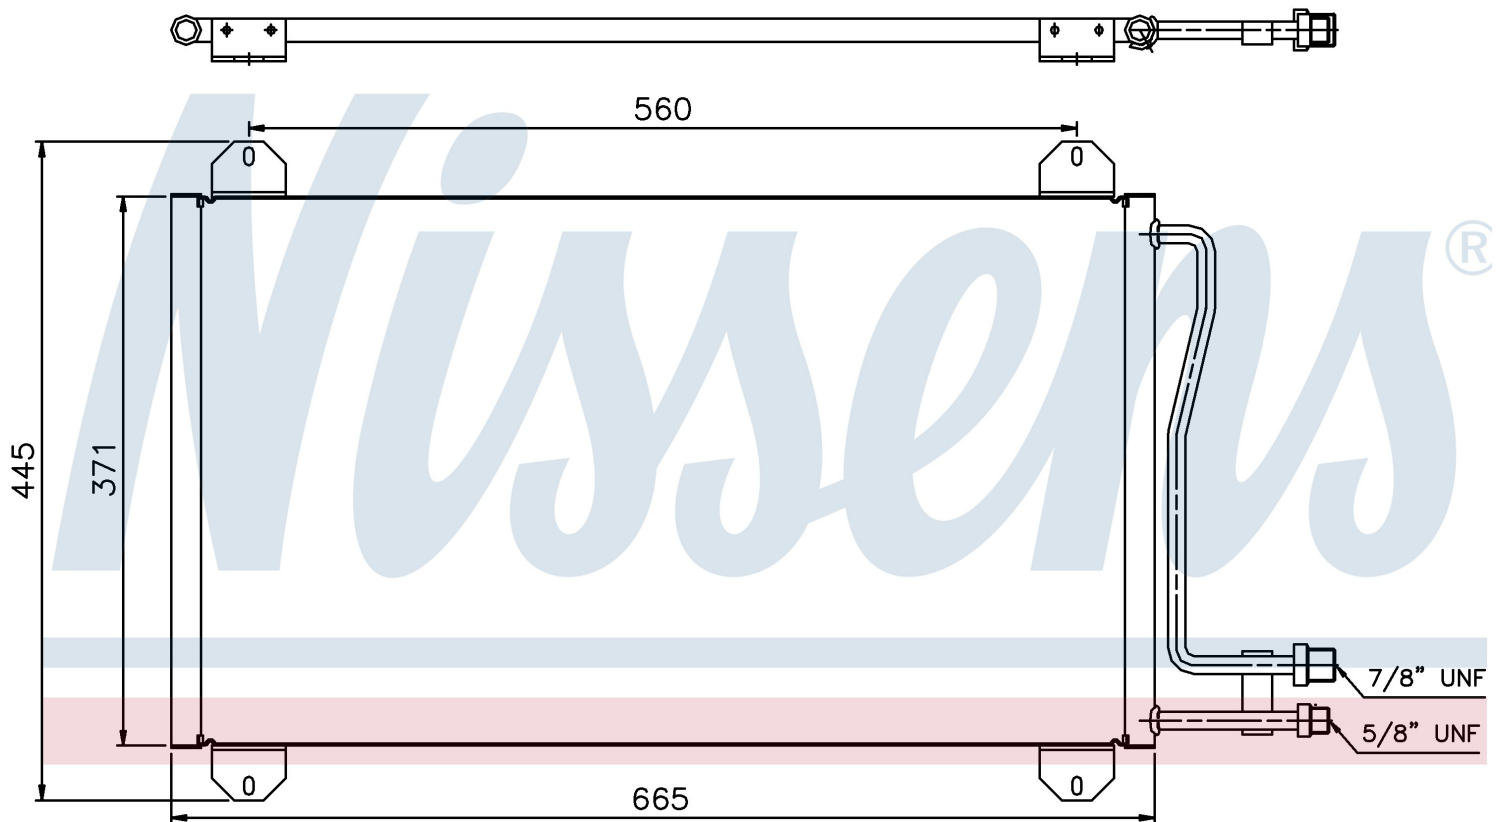

Номер продукта | 94225

Номер продукта 94225			
Производитель	MERCEDES		
Модельный ряд	SPRINTER W 901-905 (95-)		
Модель	413 CDI		
Коробка передач	Manual		
Система А/С	With/Without air conditioning		
Топливо	Diesel		
Двигатель	OM612.981		
Вес брутто	3,80 kg		
Период	4/2000->		
Размер (В x Ш x Г)	665 x 371 x 16 mm		
Примечание	CORROSION PROTECTED		
Материал	Aluminium/Aluminium		
Оригинальные номера			
5104114AA	5132357AA	901 500 04 54	901 500 05 54
A9015000454	A9015000554		

Номер продукта | 94225

Номер продукта 94225			
Производитель	MERCEDES		
Модельный ряд	SPRINTER W 901-905 (95-)		
Модель	413 CDI		
Коробка передач	Automatic		
Система А/С	With/Without air conditioning		
Топливо	Diesel		
Двигатель	OM612.981		
Вес брутто	3,80 kg		
Период	4/2000->		
Размер (В x Ш x Г)	665 x 371 x 16 mm		
Примечание	CORROSION PROTECTED		
Материал	Aluminium/Aluminium		
Оригинальные номера			
5104114AA	5132357AA	901 500 04 54	901 500 05 54
A9015000454	A9015000554		

Номер продукта | 94225

**Номер продукта 94225**

Производитель	MERCEDES		
Модельный ряд	SPRINTER W 901-905 (95-)		
Модель	414		
Коробка передач	Manual		
Система А/С	With air conditioning		
Топливо	Gasoline		
Двигатель	M111.979		
Вес брутто	3,80 kg		
Период	2/1996->		
Размер (В x Ш x Г)	665 x 371 x 16 mm		
Примечание	CORROSION PROTECTED		
Материал	Aluminium/Aluminium		
Оригинальные номера			
5104114AA	5132357AA	901 500 04 54	901 500 05 54
A9015000454	A9015000554		