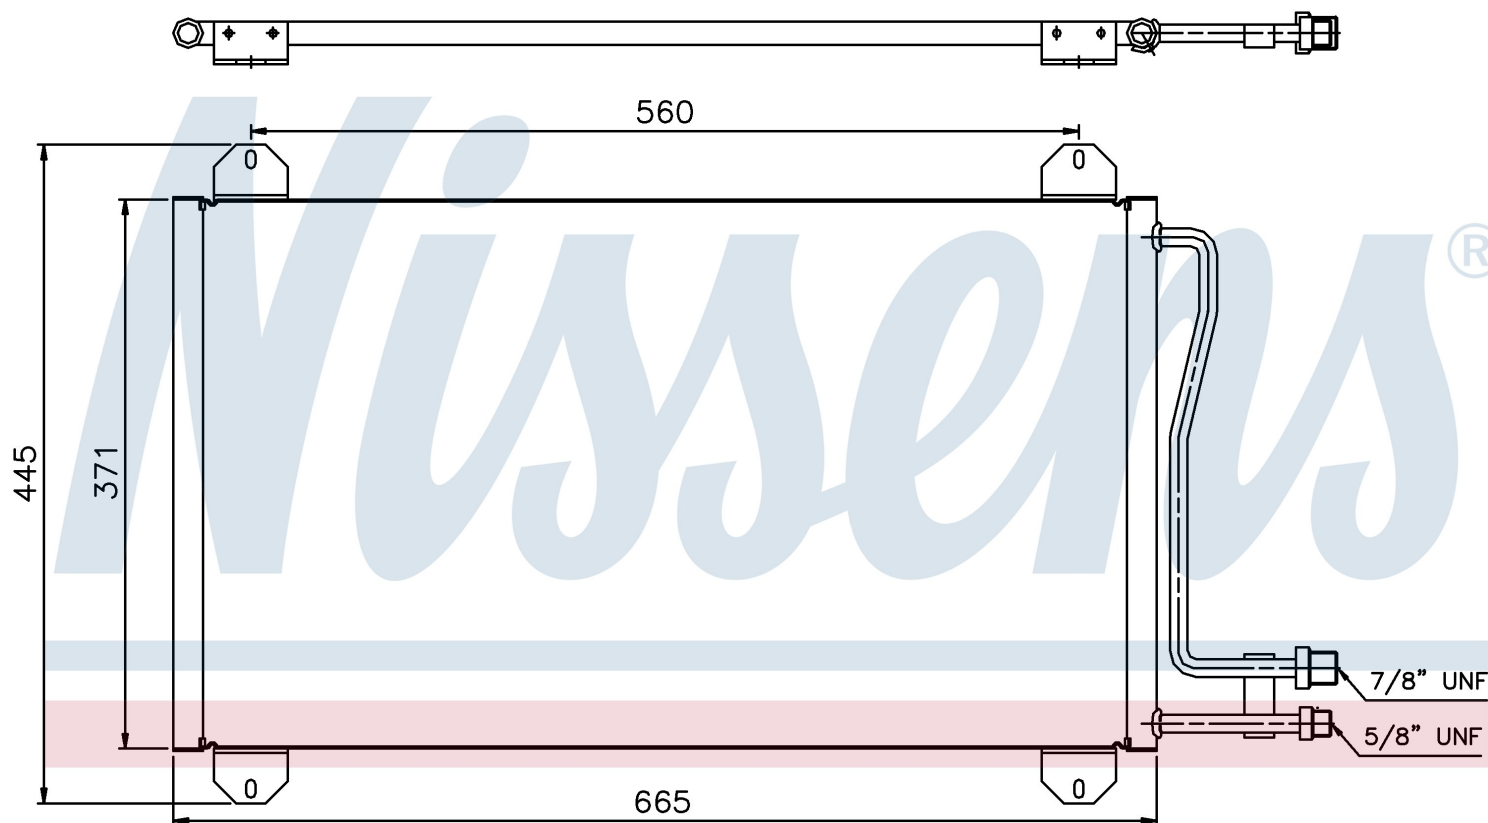

Номер продукта | 94225

Номер продукта 94225			
Производитель	MERCEDES		
Модельный ряд	SPRINTER W 901-905 (95-)		
Модель	413 CDI		
Коробка передач	Manual		
Система А/С	With/Without air conditioning		
Топливо	Diesel		
Двигатель	OM612.981		
Вес брутто	3,80 kg		
Период	4/2000->		
Размер (В x Ш x Г)	665 x 371 x 16 mm		
Примечание	CORROSION PROTECTED		
Материал	Aluminium/Aluminium		
Оригинальные номера			
5104114AA	5132357AA	901 500 04 54	901 500 05 54
A9015000454	A9015000554