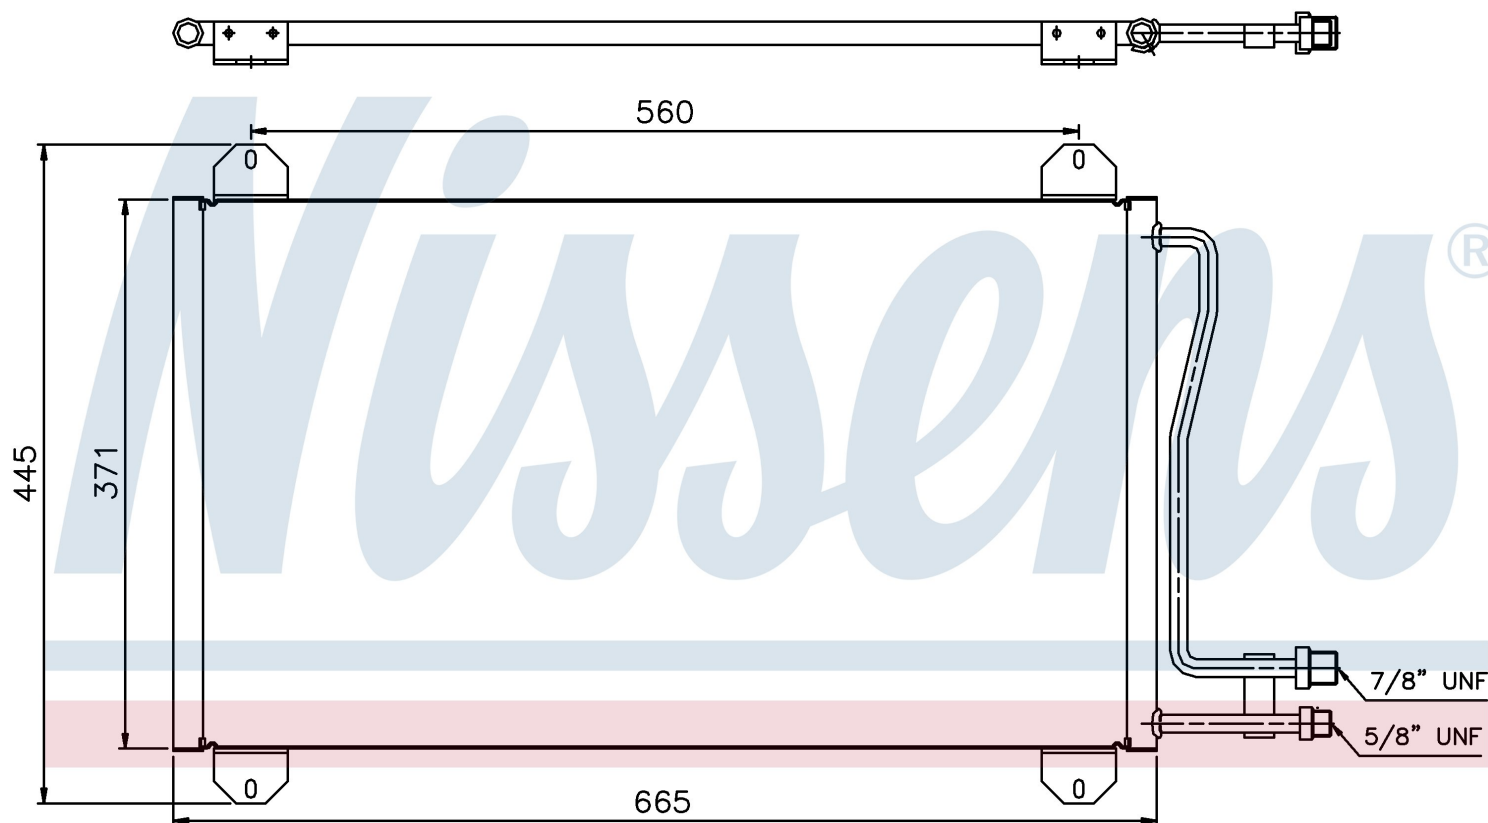

Номер продукта | 94225

Номер продукта 94225			
Производитель	MERCEDES		
Модельный ряд	SPRINTER W 901-905 (95-)		
Модель	413 CDI		
Коробка передач	Manual		
Система А/С	With/Without air conditioning		
Топливо	Diesel		
Двигатель	OM612.981		
Вес брутто	3,80 kg		
Период	4/2000->		
Размер (В x Ш x Г)	665 x 371 x 16 mm		
Примечание	CORROSION PROTECTED		
Материал	Aluminium/Aluminium		
Оригинальные номера			
5104114AA	5132357AA	901 500 04 54	901 500 05 54
A9015000454	A9015000554		

Номер продукта | 94225

Номер продукта 94225			
Производитель	MERCEDES		
Модельный ряд	SPRINTER W 901-905 (95-)		
Модель	413 CDI		
Коробка передач	Automatic		
Система А/С	With/Without air conditioning		
Топливо	Diesel		
Двигатель	OM612.981		
Вес брутто	3,80 kg		
Период	4/2000->		
Размер (В x Ш x Г)	665 x 371 x 16 mm		
Примечание	CORROSION PROTECTED		
Материал	Aluminium/Aluminium		
Оригинальные номера			
5104114AA	5132357AA	901 500 04 54	901 500 05 54
A9015000454	A9015000554		

Номер продукта | 94225

**Номер продукта 94225**

Производитель	MERCEDES		
Модельный ряд	SPRINTER W 901-905 (95-)		
Модель	414		
Коробка передач	Manual		
Система А/С	With air conditioning		
Топливо	Gasoline		
Двигатель	M111.979		
Вес брутто	3,80 kg		
Период	2/1996->		
Размер (В x Ш x Г)	665 x 371 x 16 mm		
Примечание	CORROSION PROTECTED		
Материал	Aluminium/Aluminium		
Оригинальные номера			
5104114AA	5132357AA	901 500 04 54	901 500 05 54
A9015000454	A9015000554		