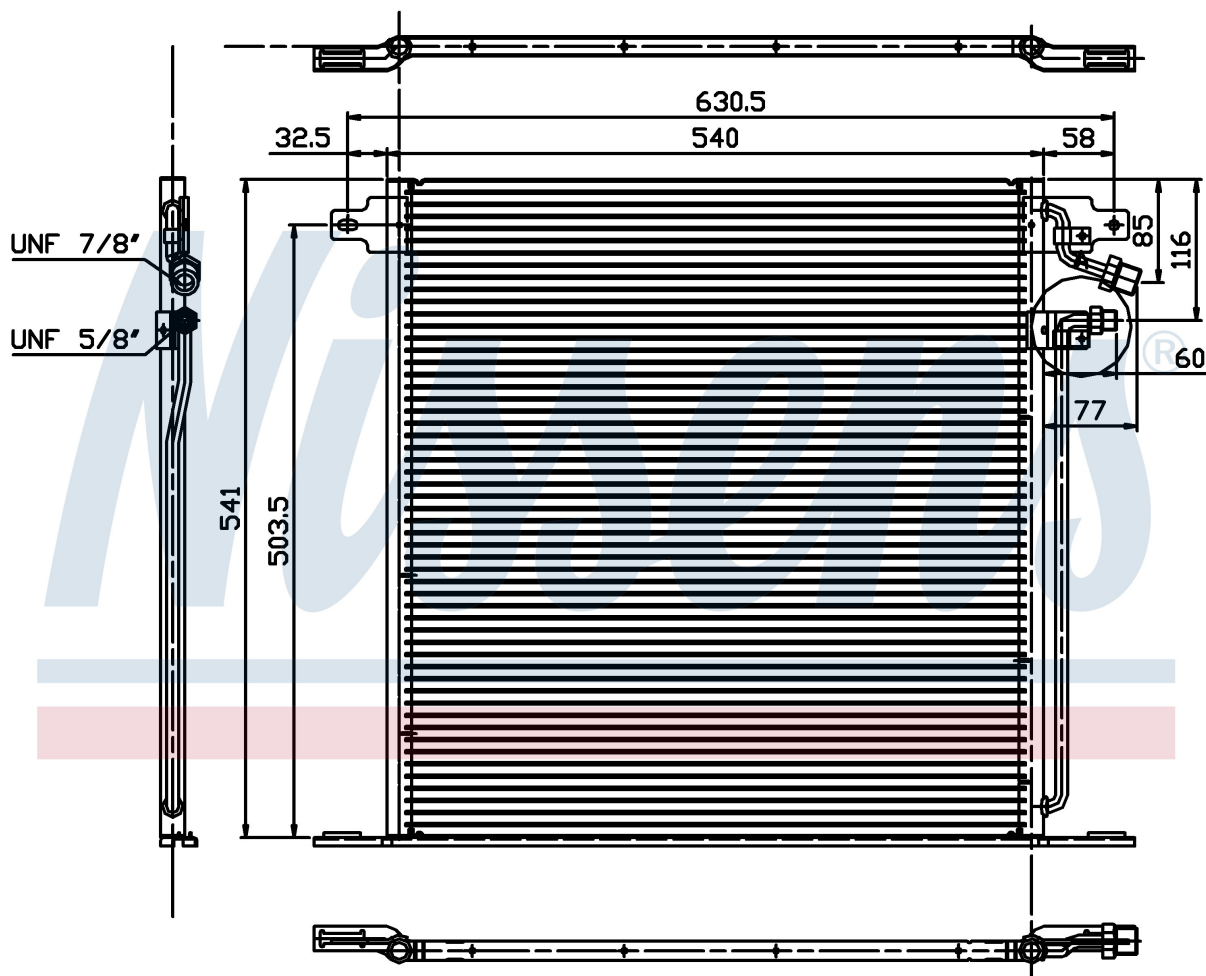

Номер продукта | 94226

Номер продукта 94226

Производитель	MERCEDES
Модельный ряд	V-CLASS W 638 (96-)
Модель	V 230 TD
Коробка передач	Manual/Automatic
Система А/С	With air conditioning
Топливо	Diesel
Двигатель	OM601.970
Вес брутто	3,80 kg
Период	2/1996->3/1999
Размер (В x Ш x Г)	540 x 541 x 16 mm
Примечание	CORROSION PROTECTED
Материал	Aluminium/Aluminium

Оригинальные номера

638 835 01 70   A6388350170