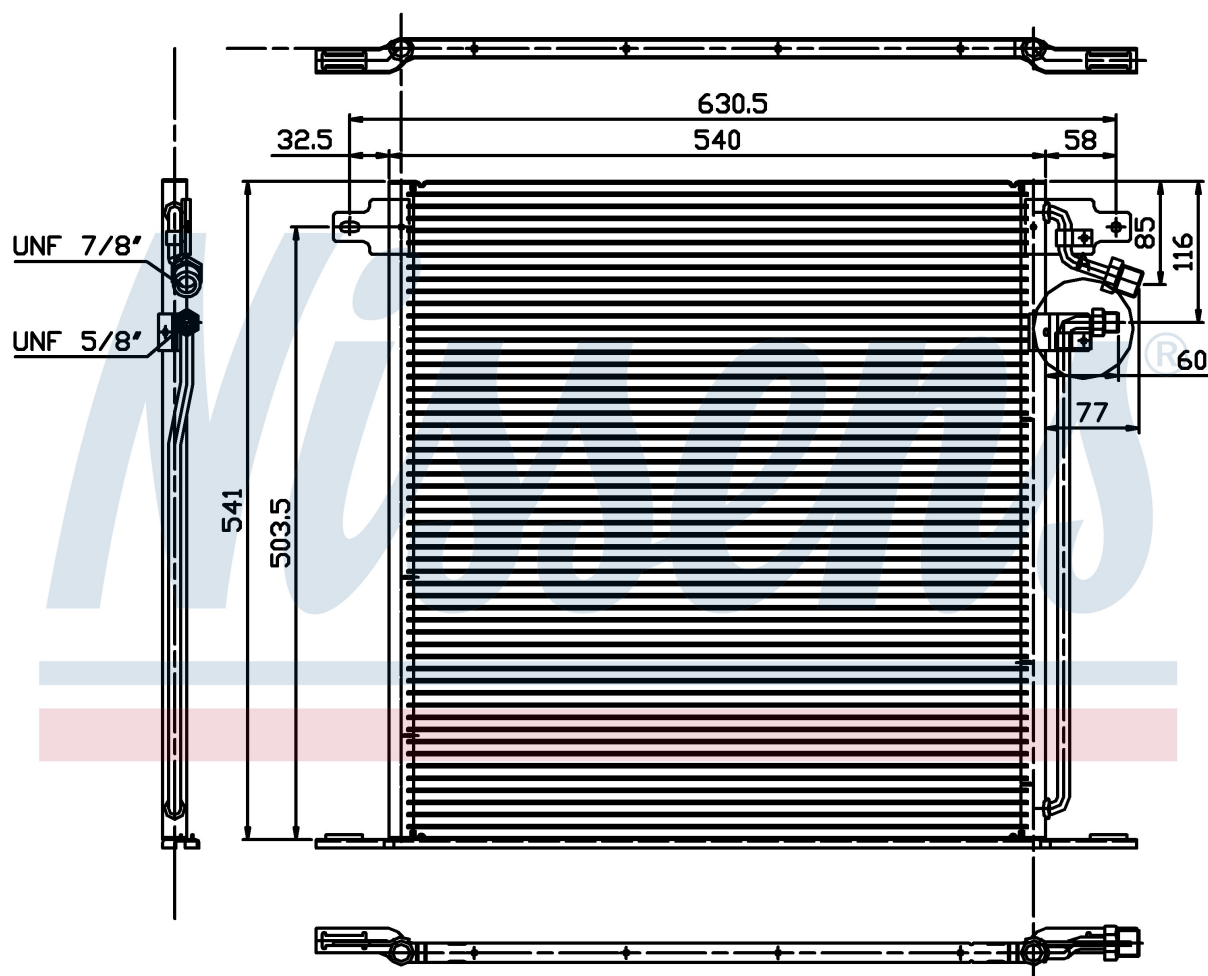

Номер продукта | 94226

Номер продукта 94226	
Производитель	MERCEDES
Модельный ряд	V-CLASS W 638 (96-)
Модель	V 200
Коробка передач	Manual/Automatic
Система А/С	With air conditioning
Топливо	Gasoline
Двигатель	M111.948
Вес брутто	3,80 kg
Период	2/1996->3/1999
Размер (В x Ш x Г)	540 x 541 x 16 mm
Примечание	CORROSION PROTECTED
Материал	Aluminium/Aluminium
Оригинальные номера	
638 835 01 70	A6388350170