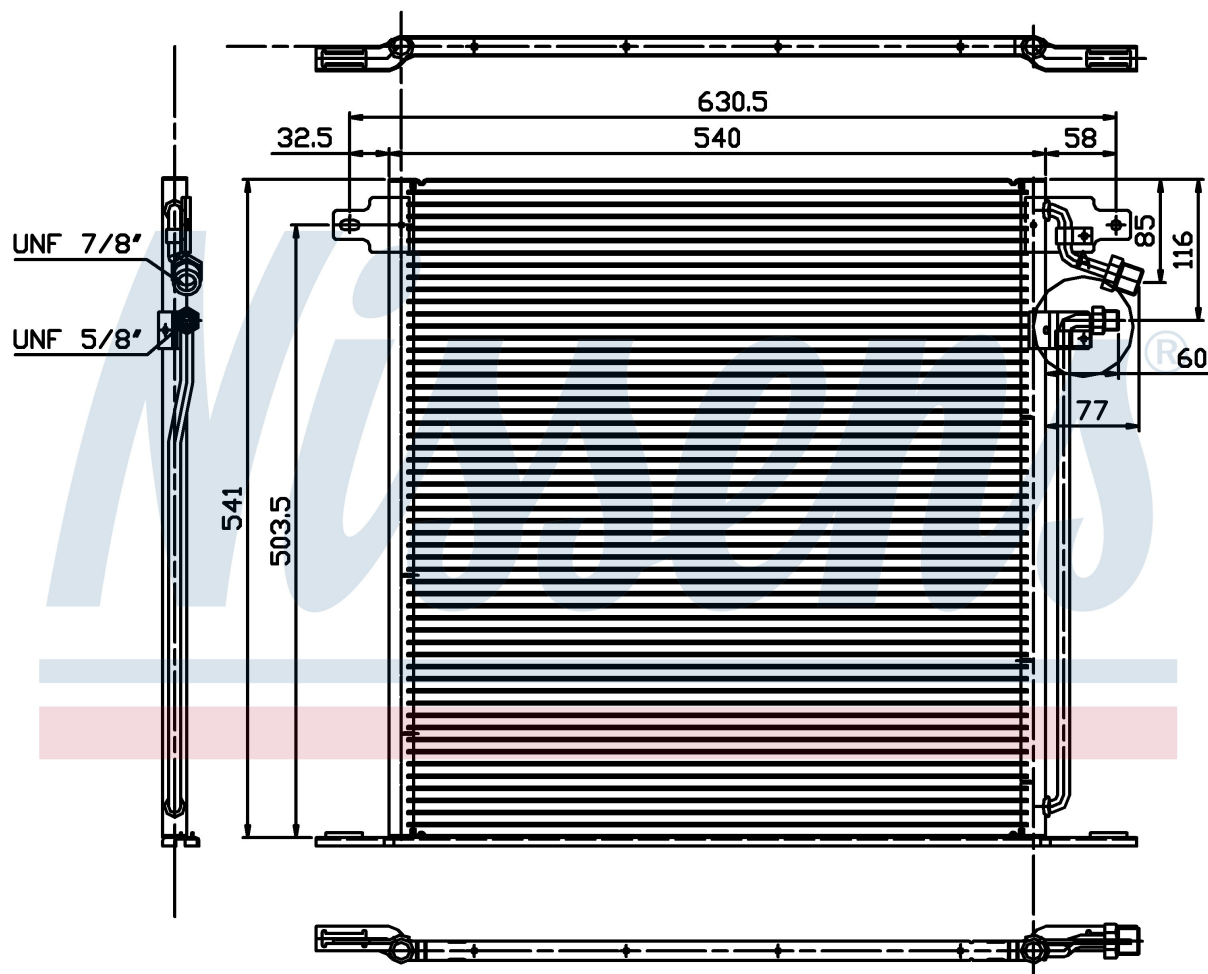

Номер продукта | 94226

Номер продукта 94226

Производитель	MERCEDES
Модельный ряд	V-CLASS W 638 (96-)
Модель	V 230 TD
Коробка передач	Manual/Automatic
Система А/С	With air conditioning
Топливо	Diesel
Двигатель	OM601.970
Вес брутто	3,80 kg
Период	2/1996->3/1999
Размер (В x Ш x Г)	540 x 541 x 16 mm
Примечание	CORROSION PROTECTED
Материал	Aluminium/Aluminium

Оригинальные номера

638 835 01 70   A6388350170