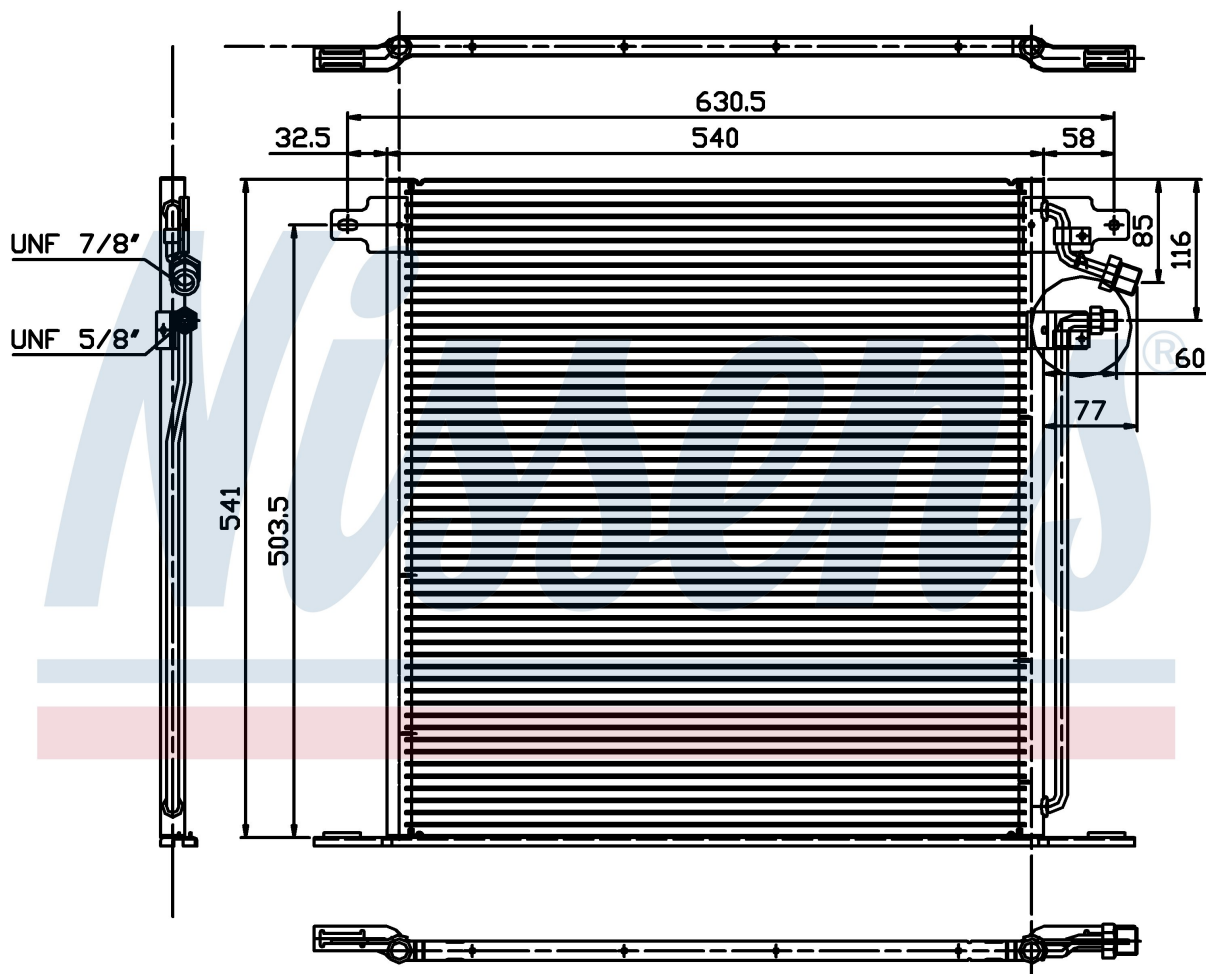

Номер продукта | 94226

Номер продукта 94226

Производитель	MERCEDES
Модельный ряд	VITO W 638 (96-)
Модель	110 CDI
Коробка передач	Manual
Система А/С	With air conditioning
Топливо	Diesel
Двигатель	OM611.980
Вес брутто	3,80 kg
Период	3/1999->
Размер (В x Ш x Г)	540 x 541 x 16 mm
Примечание	CORROSION PROTECTED
Материал	Aluminium/Aluminium

Оригинальные номера

638 835 01 70   A6388350170