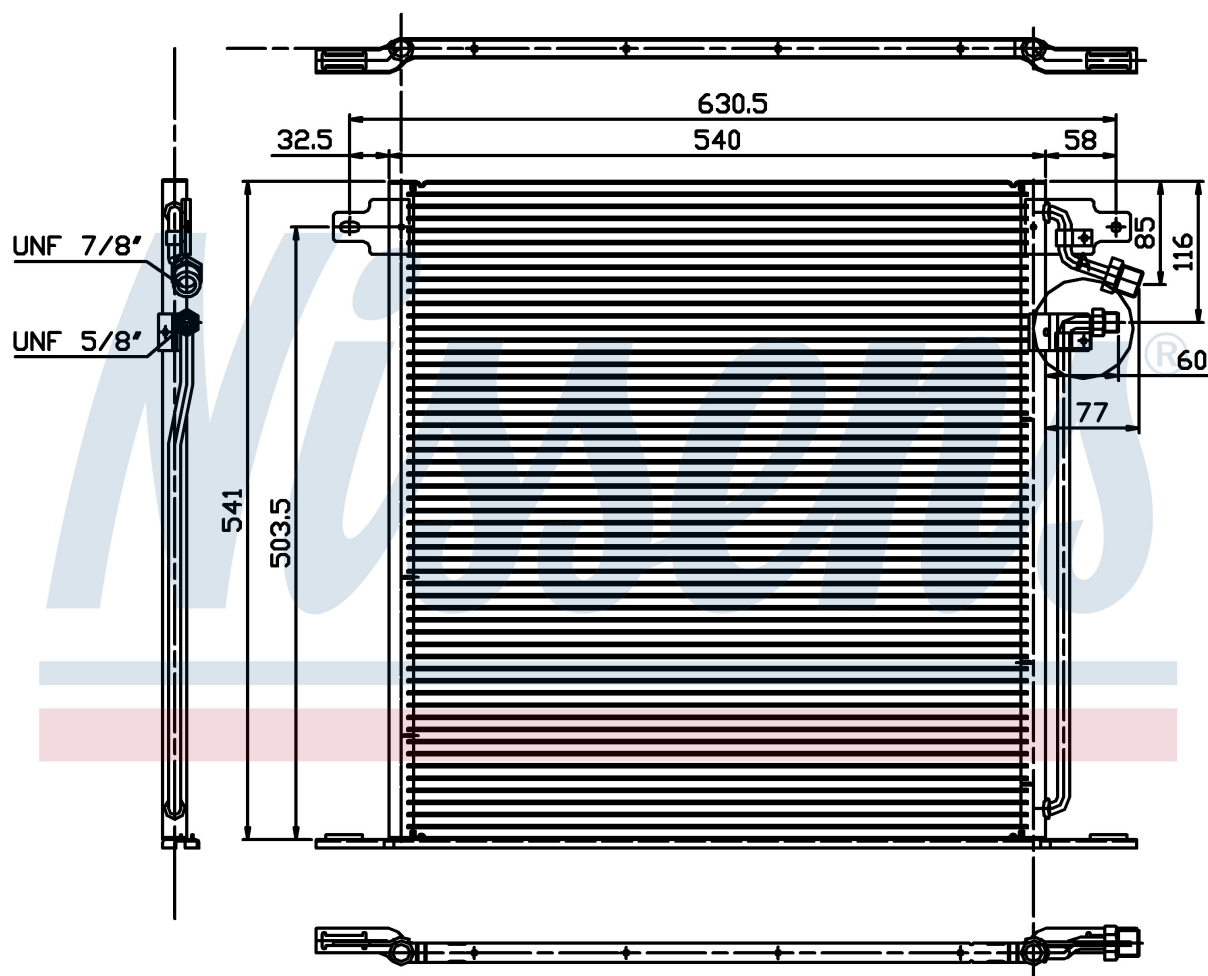

Номер продукта | 94226

Номер продукта 94226	
Производитель	MERCEDES
Модельный ряд	V-CLASS W 638 (96-)
Модель	V 200 CDI
Коробка передач	Manual
Система А/С	With air conditioning
Топливо	Diesel
Двигатель	OM611.980
Вес брутто	3,80 kg
Период	3/1999->
Размер (В x Ш x Г)	540 x 541 x 16 mm
Примечание	CORROSION PROTECTED
Материал	Aluminium/Aluminium
Оригинальные номера	
638 835 01 70	A6388350170