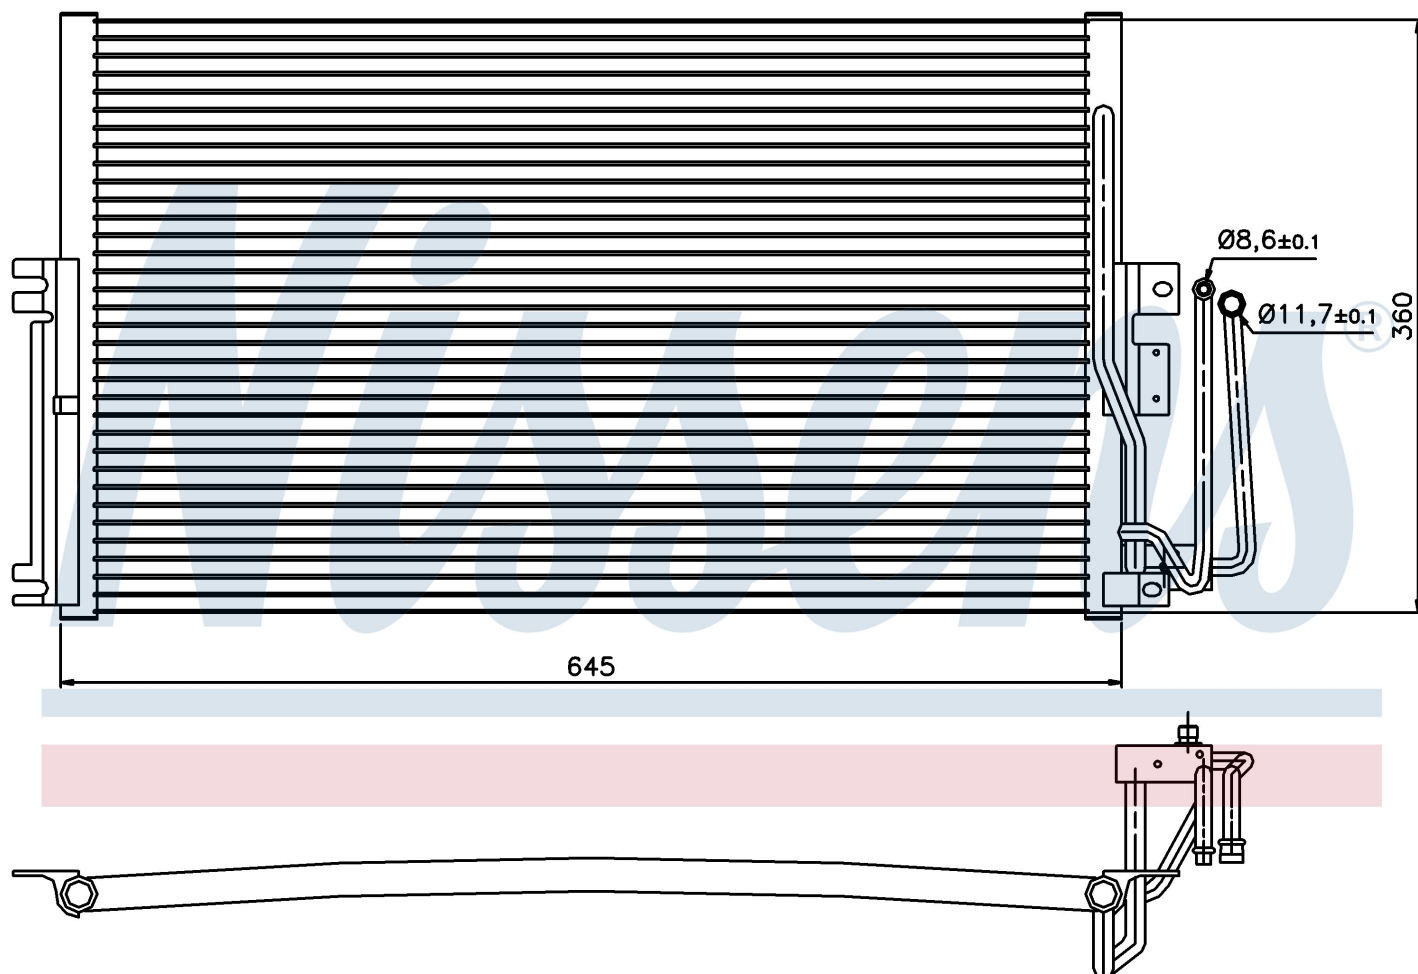

Номер продукта | 94234

Номер продукта 94234

Производитель	OPEL
Модельный ряд	VECTRA B (95-)
Модель	2.0 TD
Коробка передач	Automatic
Система А/С	With air conditioning
Топливо	Diesel
Двигатель	X20DTL
Вес брутто	3,72 kg
Период	10/1995->1/1999
Размер (В x Ш x Г)	600 x 360 x 20 mm
Примечание	CORROSION PROTECTED
Материал	Aluminium/Aluminium

Оригинальные номера

1850 062	1618073	1850041	52464526
52466908	52485120	9192344