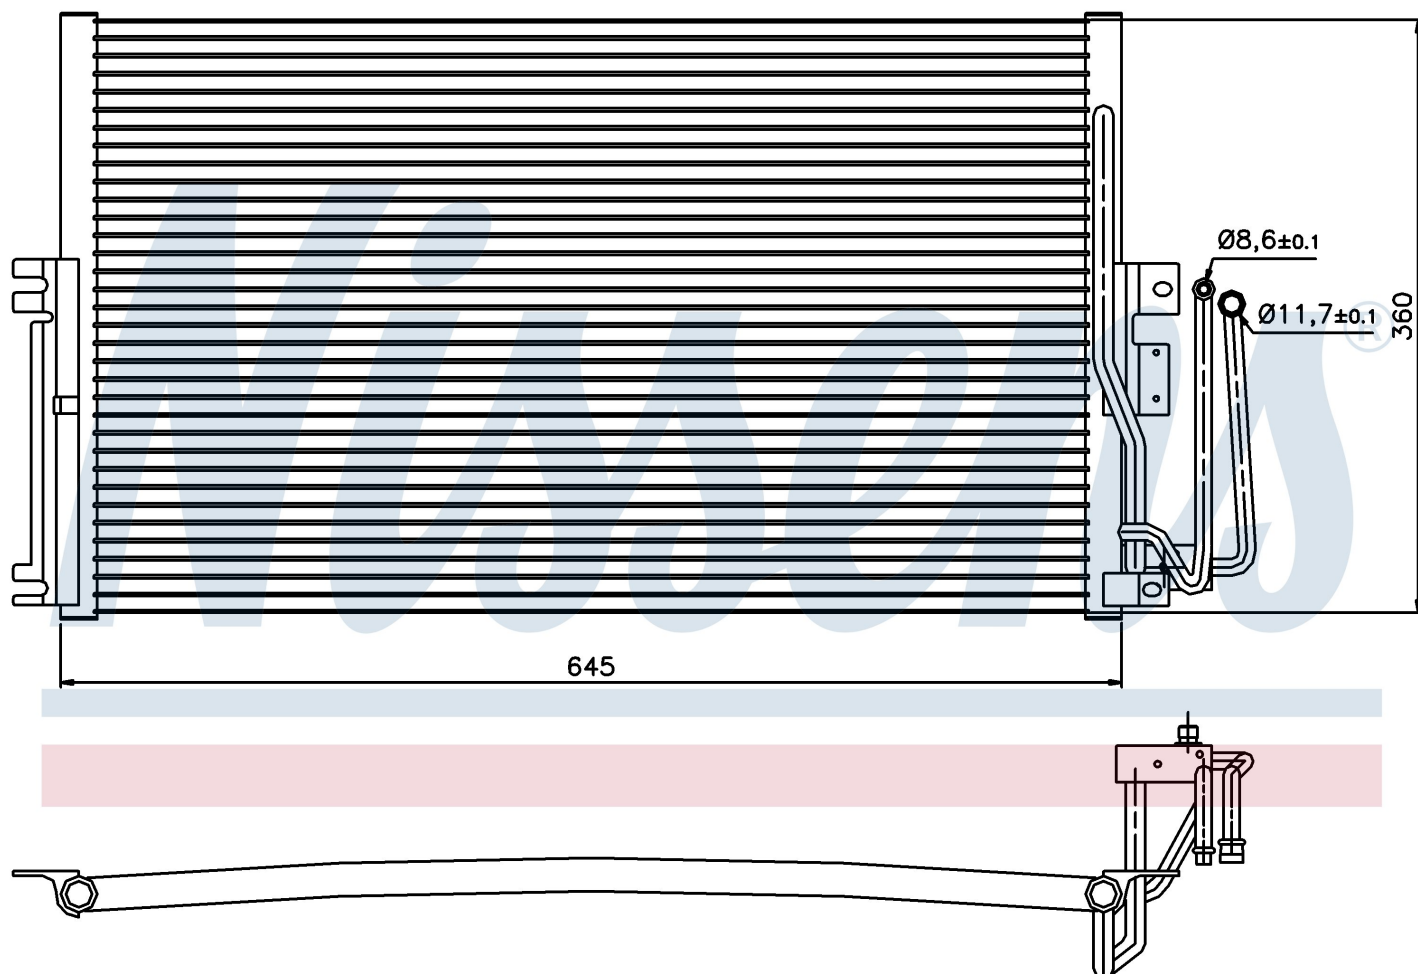

Номер продукта | 94234

Номер продукта 94234			
Производитель	VAUXHALL		
Модельный ряд	VECTRA B (95-)		
Модель	1.6		
Коробка передач	Manual		
Система А/С	With air conditioning		
Топливо	Gasoline		
Двигатель	16LZ2		
Вес брутто	3,72 kg		
Период	10/1995->1/1999		
Размер (В x Ш x Г)	600 x 360 x 20 mm		
Примечание	CORROSION PROTECTED		
Материал	Aluminium/Aluminium		
Оригинальные номера			
1850 062	1618073	1850041	52464526
52466908	52485120	9192344