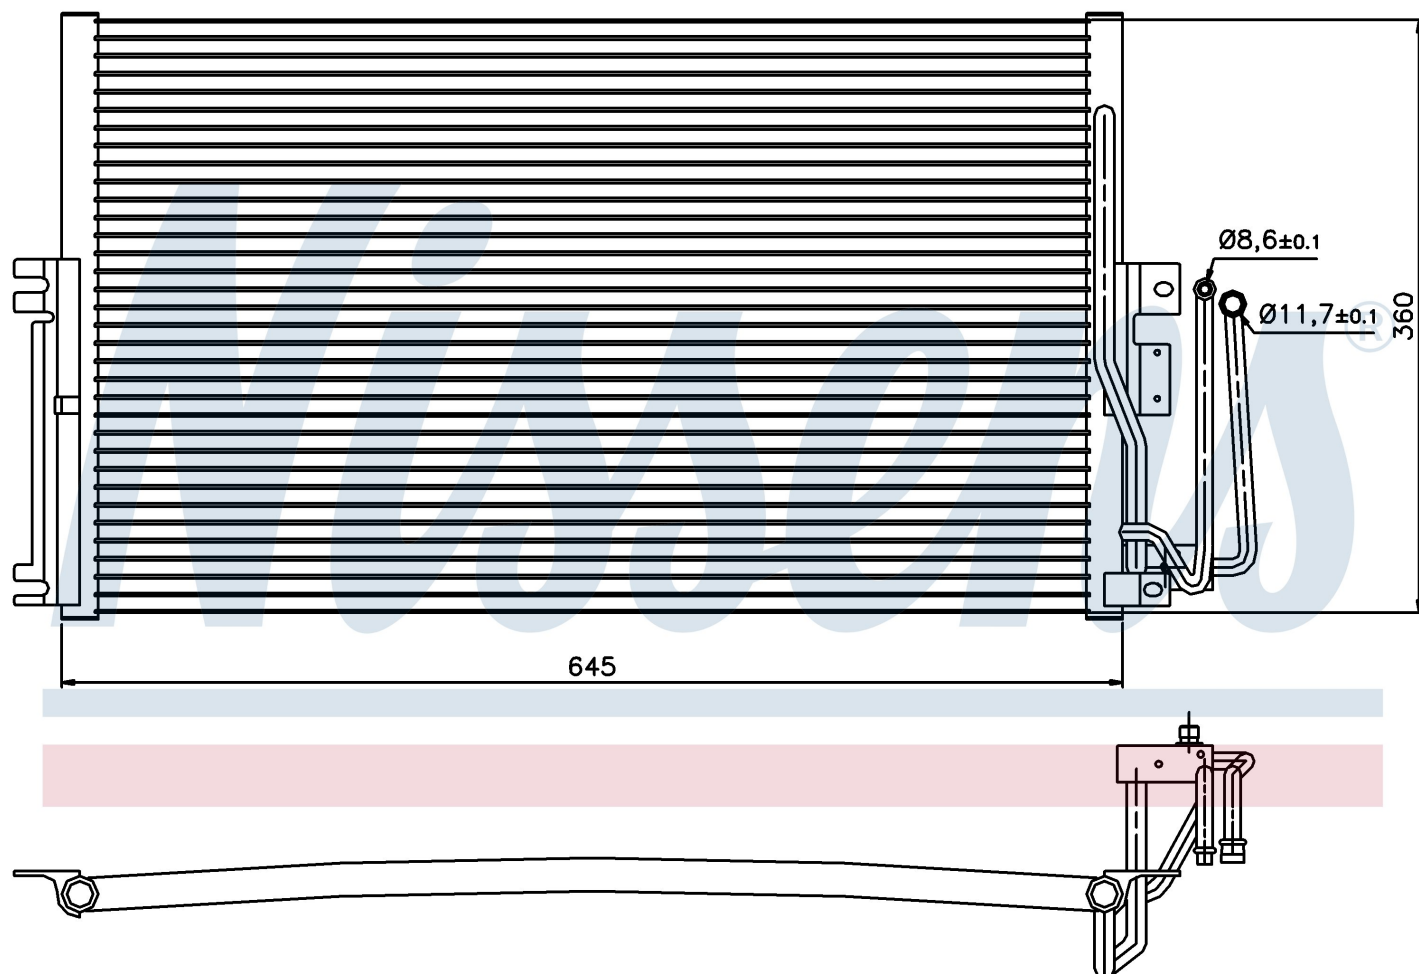

Номер продукта | 94234

Номер продукта 94234			
Производитель	OPEL		
Модельный ряд	VECTRA B (95-)		
Модель	1.6 i 16V		
Коробка передач	Automatic		
Система А/С	With air conditioning		
Топливо	Gasoline		
Двигатель	Z16XE		
Вес брутто	3,72 kg		
Период	10/1995->1/1999		
Размер (В x Ш x Г)	600 x 360 x 20 mm		
Примечание	CORROSION PROTECTED		
Материал	Aluminium/Aluminium		
Оригинальные номера			
1850 062	1618073	1850041	52464526
52466908	52485120	9192344