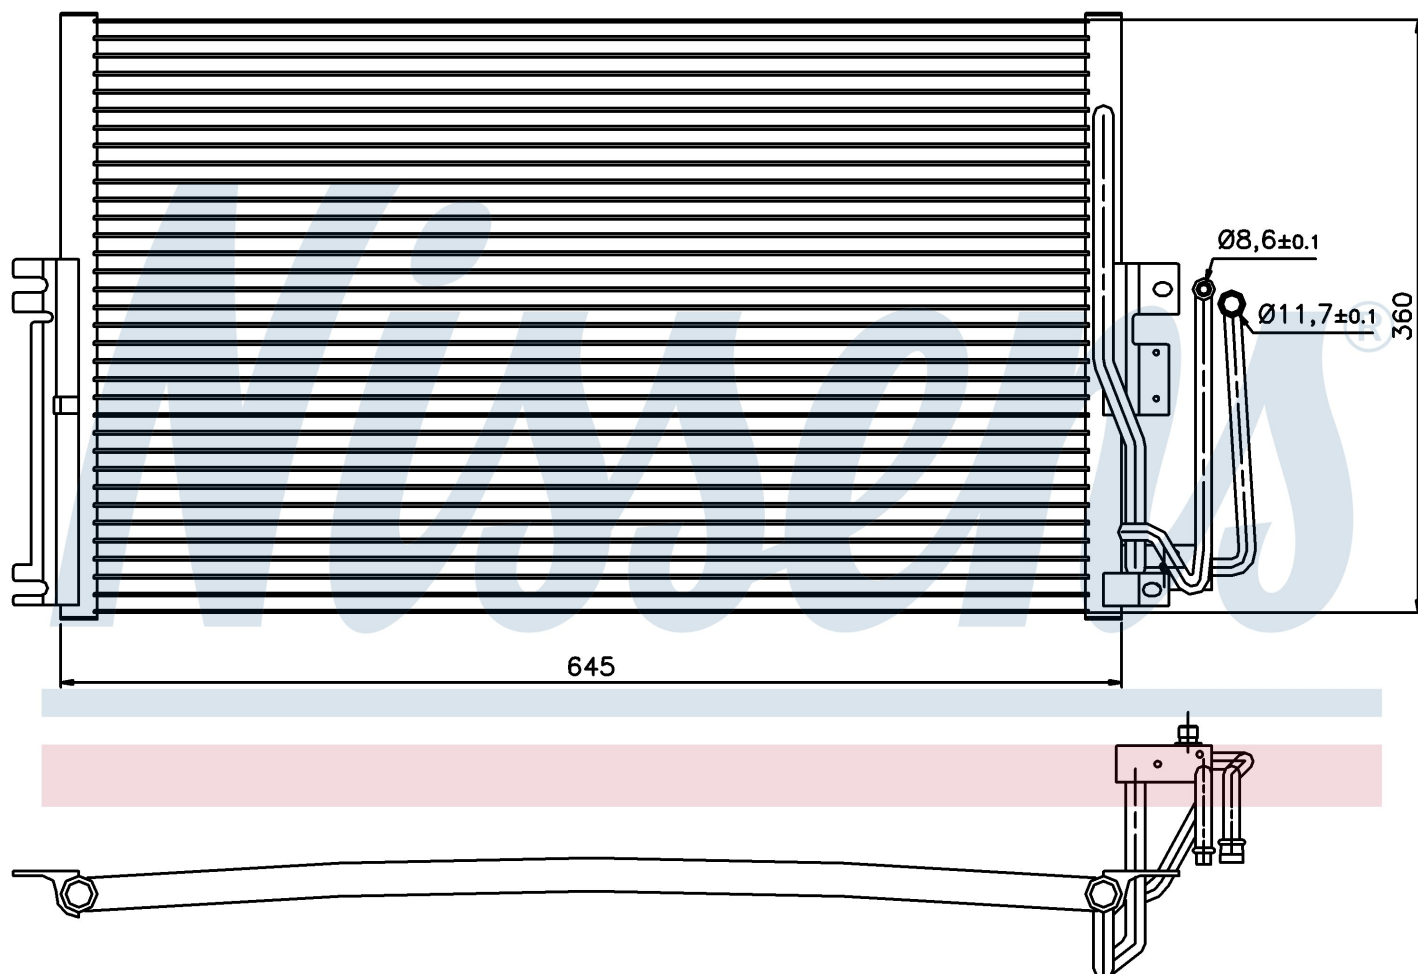

Номер продукта | 94234

Номер продукта 94234			
Производитель	OPEL		
Модельный ряд	VECTRA B (95-)		
Модель	1.6 i 16V		
Коробка передач	Manual		
Система А/С	With air conditioning		
Топливо	Gasoline		
Двигатель	X16XEL		
Вес брутто	3,72 kg		
Период	10/1995->1/1999		
Размер (В x Ш x Г)	600 x 360 x 20 mm		
Примечание	CORROSION PROTECTED		
Материал	Aluminium/Aluminium		
Оригинальные номера			
1850 062	1618073	1850041	52464526
52466908	52485120	9192344