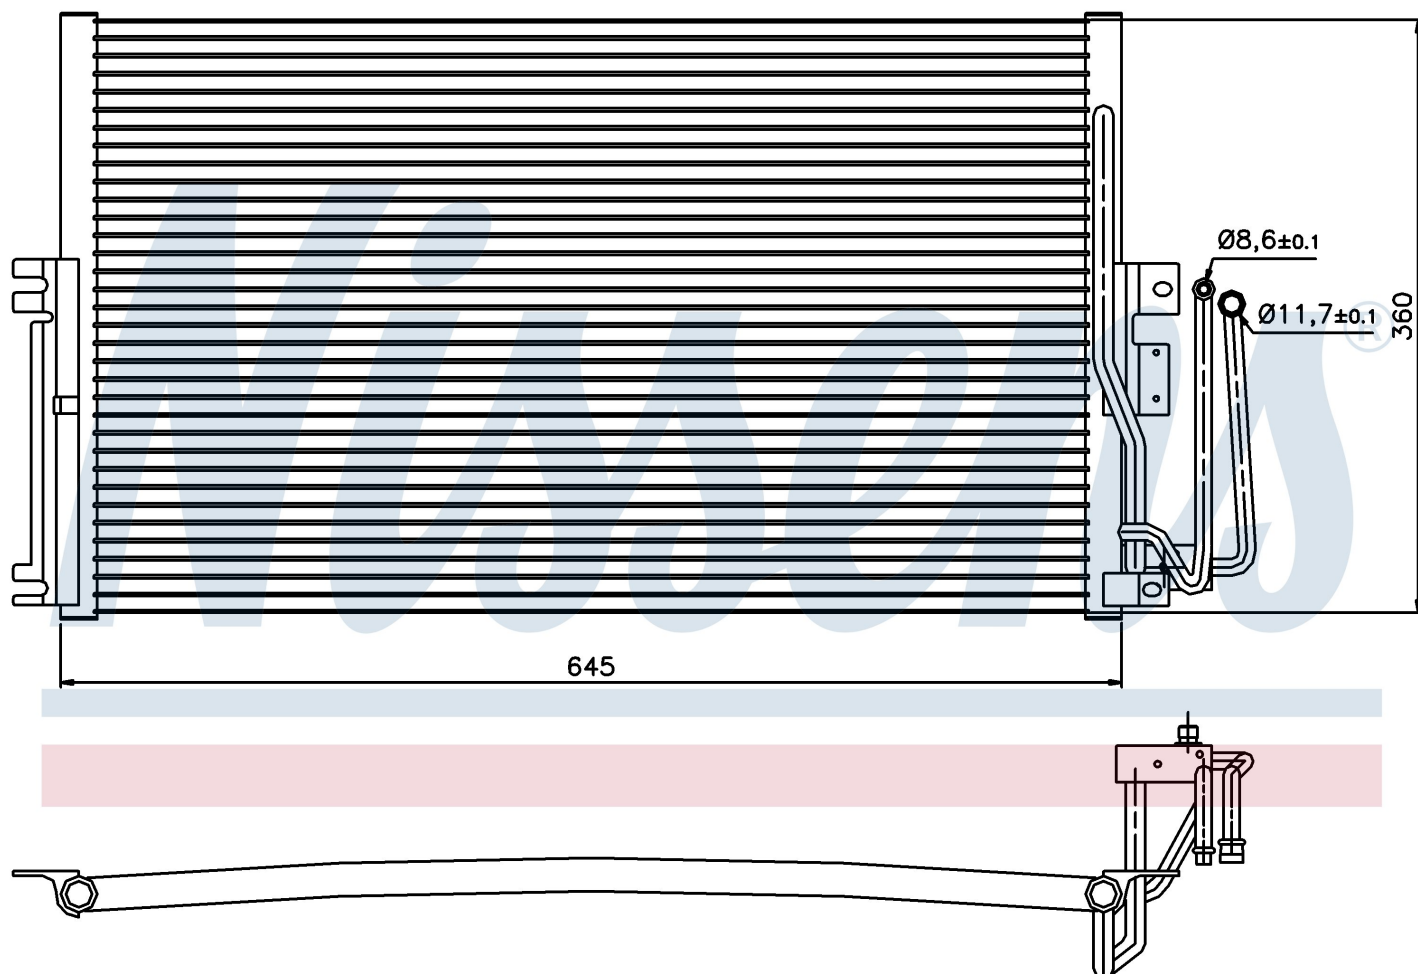

Номер продукта | 94234

Номер продукта 94234			
Производитель	VAUXHALL		
Модельный ряд	VECTRA B (95-)		
Модель	1.8 i 16V		
Коробка передач	Automatic		
Система А/С	With air conditioning		
Топливо	Gasoline		
Двигатель	Z18XE		
Вес брутто	3,72 kg		
Период	10/1995->1/1999		
Размер (В x Ш x Г)	600 x 360 x 20 mm		
Примечание	CORROSION PROTECTED		
Материал	Aluminium/Aluminium		
Оригинальные номера			
1850 062	1618073	1850041	52464526
52466908	52485120	9192344