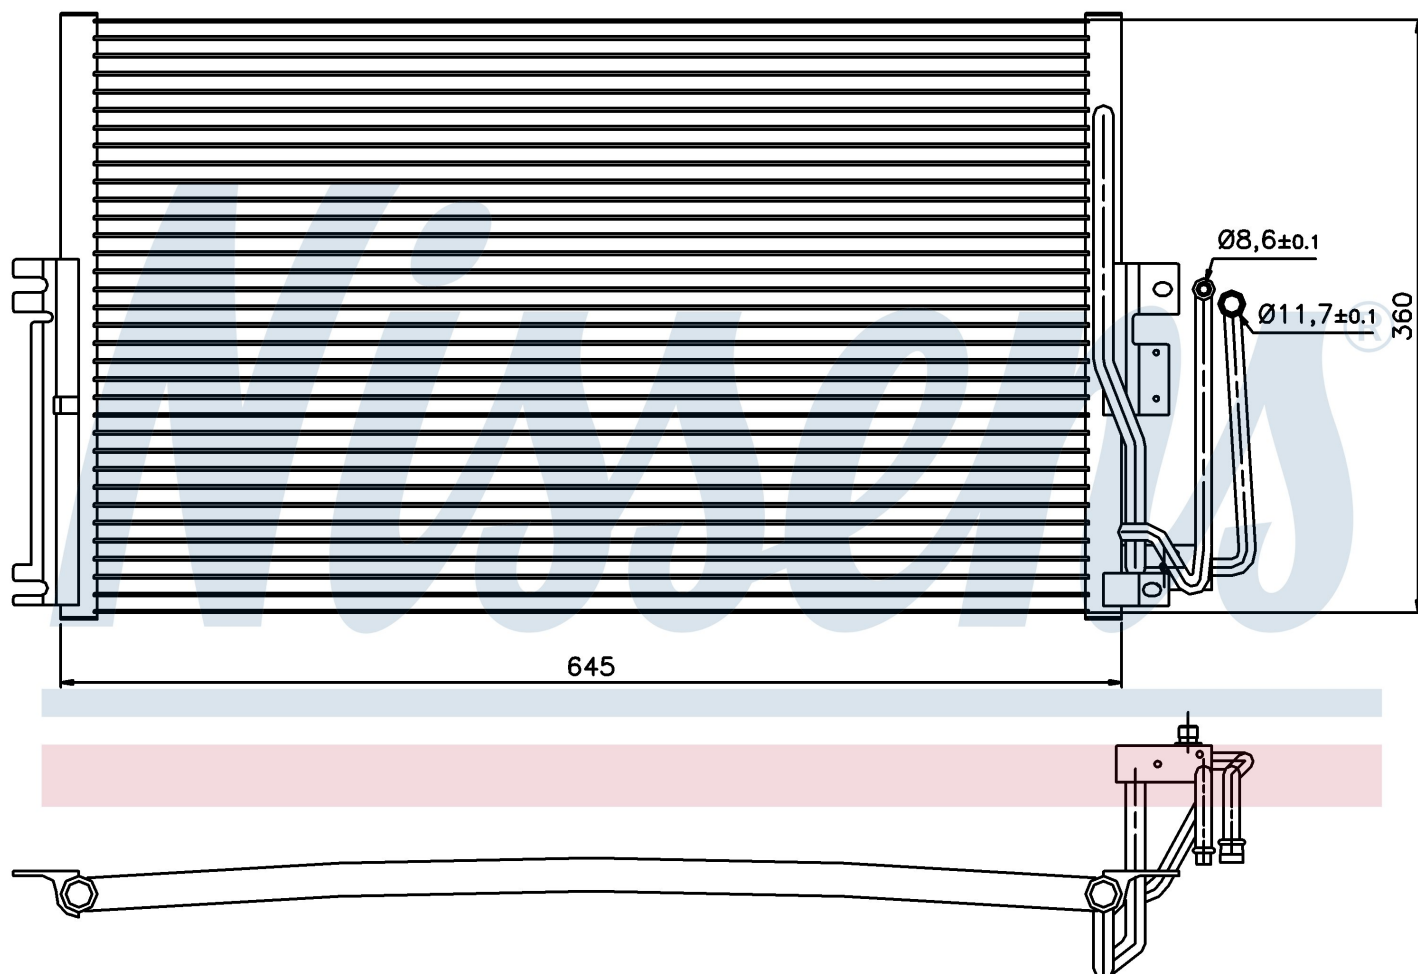

Номер продукта | 94234

Номер продукта 94234

Производитель	VAUXHALL		
Модельный ряд	VECTRA B (95-)		
Модель	2.0 i 16V		
Коробка передач	Automatic		
Система А/С	With air conditioning		
Топливо	Gasoline		
Двигатель	X20XEV		
Вес брутто	3,72 kg		
Период	10/1995->1/1999		
Размер (В x Ш x Г)	600 x 360 x 20 mm		
Примечание	CORROSION PROTECTED		
Материал	Aluminium/Aluminium		
Оригинальные номера			
1850 062	1618073	1850041	52464526
52466908	52485120	9192344