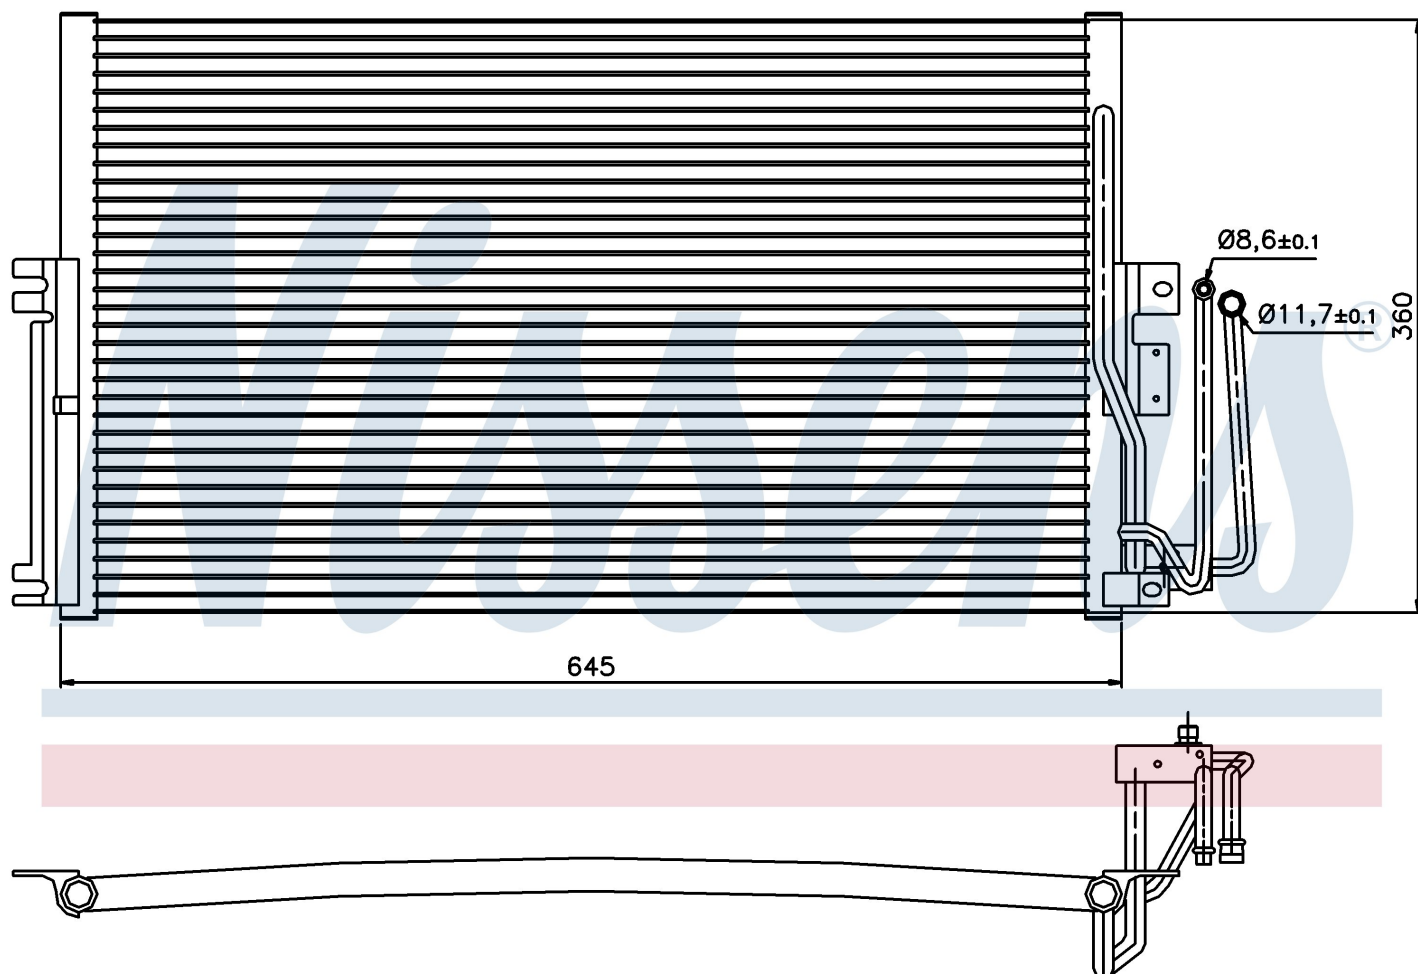

Номер продукта | 94234

Номер продукта 94234			
Производитель	OPEL		
Модельный ряд	VECTRA B (95-)		
Модель	1.6 i 16V		
Коробка передач	Automatic		
Система А/С	With air conditioning		
Топливо	Gasoline		
Двигатель	Y16XE		
Вес брутто	3,72 kg		
Период	10/1995->1/1999		
Размер (В x Ш x Г)	600 x 360 x 20 mm		
Примечание	CORROSION PROTECTED		
Материал	Aluminium/Aluminium		
Оригинальные номера			
1850 062	1618073	1850041	52464526
52466908	52485120	9192344