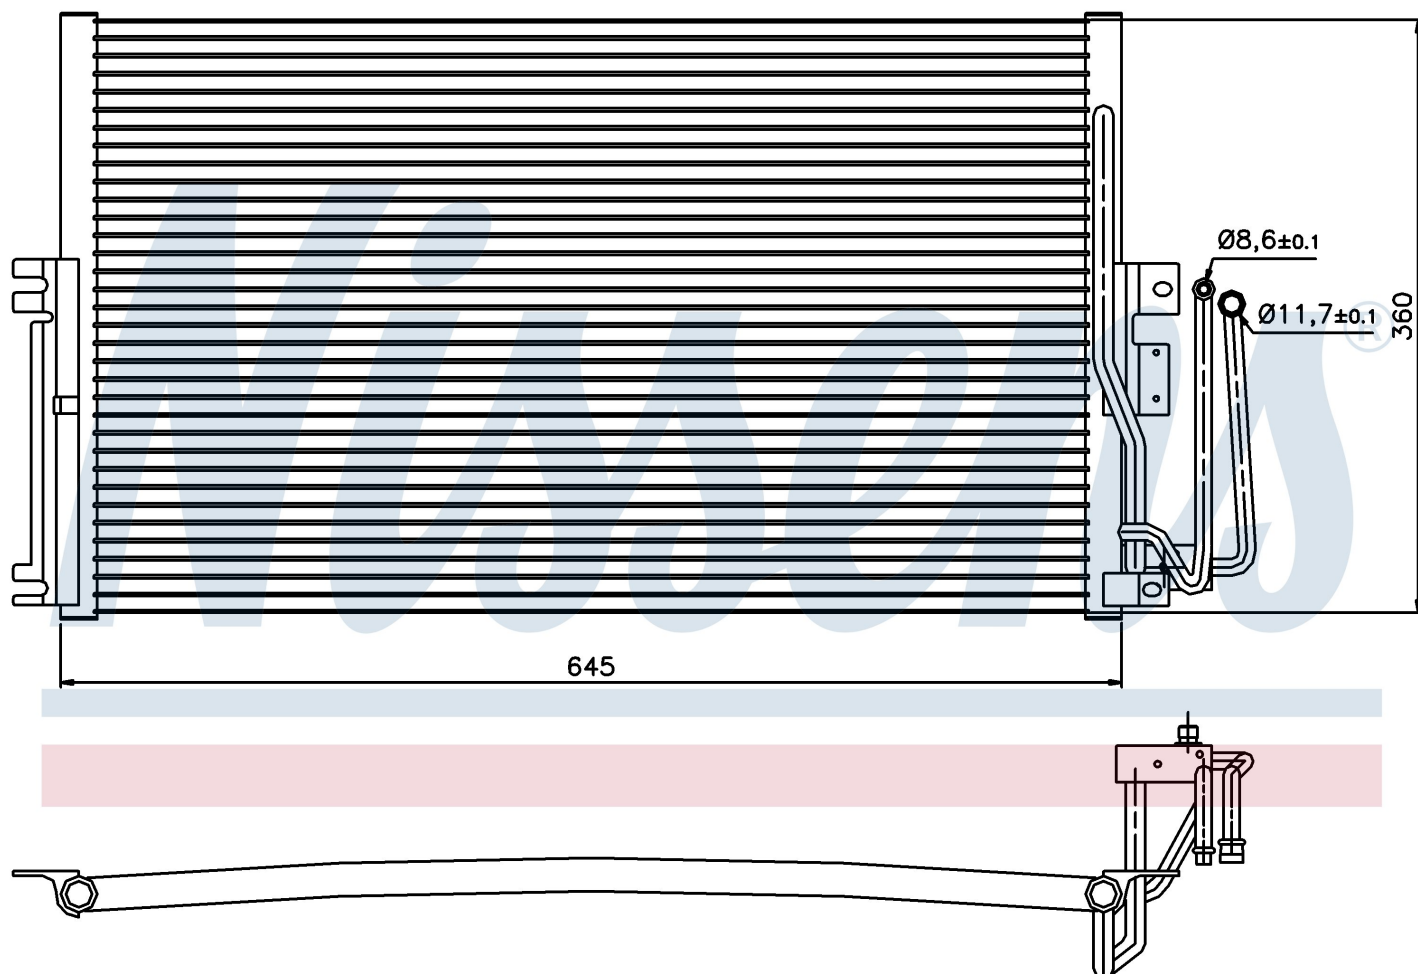

Номер продукта | 94234

Номер продукта 94234

Производитель	OPEL
Модельный ряд	VECTRA B (95-)
Модель	1.6
Коробка передач	Manual
Система А/С	With air conditioning
Топливо	Gasoline
Двигатель	16LZ2
Вес брутто	3,72 kg
Период	10/1995->1/1999
Размер (В x Ш x Г)	600 x 360 x 20 mm
Примечание	CORROSION PROTECTED
Материал	Aluminium/Aluminium

Оригинальные номера

1850 062	1618073	1850041	52464526
52466908	52485120	9192344