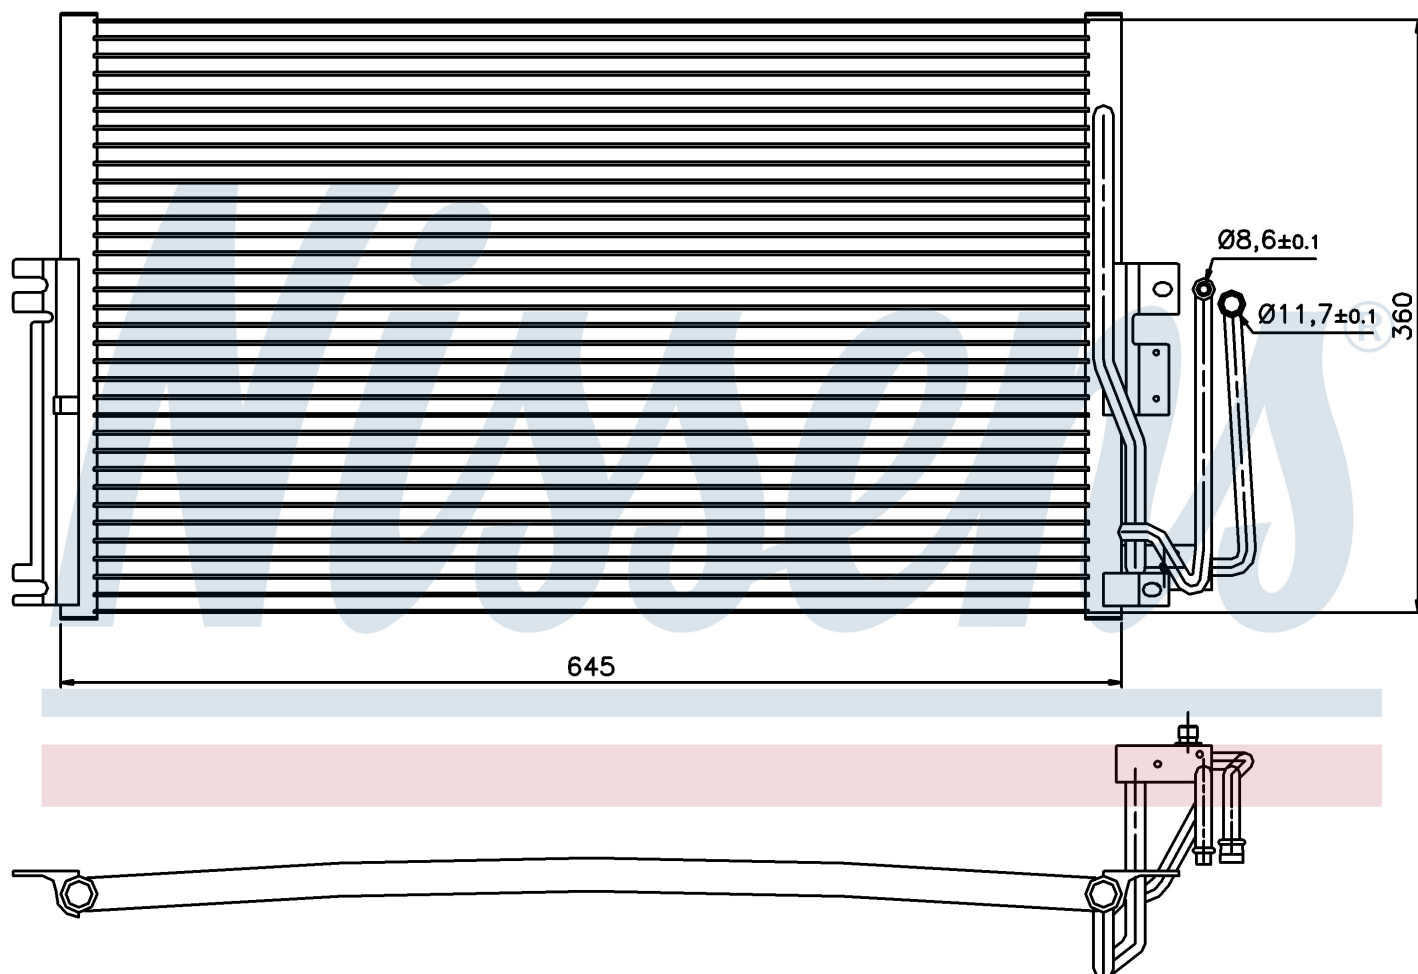

Номер продукта | 94234

Номер продукта 94234			
Производитель	VAUXHALL		
Модельный ряд	VECTRA B (95-)		
Модель	2.0 i		
Коробка передач	Automatic		
Система А/С	With air conditioning		
Топливо	Gasoline		
Двигатель	20NEJ		
Вес брутто	3,72 kg		
Период	10/1995->1/1999		
Размер (В x Ш x Г)	600 x 360 x 20 mm		
Примечание	CORROSION PROTECTED		
Материал	Aluminium/Aluminium		
Оригинальные номера			
1850 062	1618073	1850041	52464526
52466908	52485120	9192344