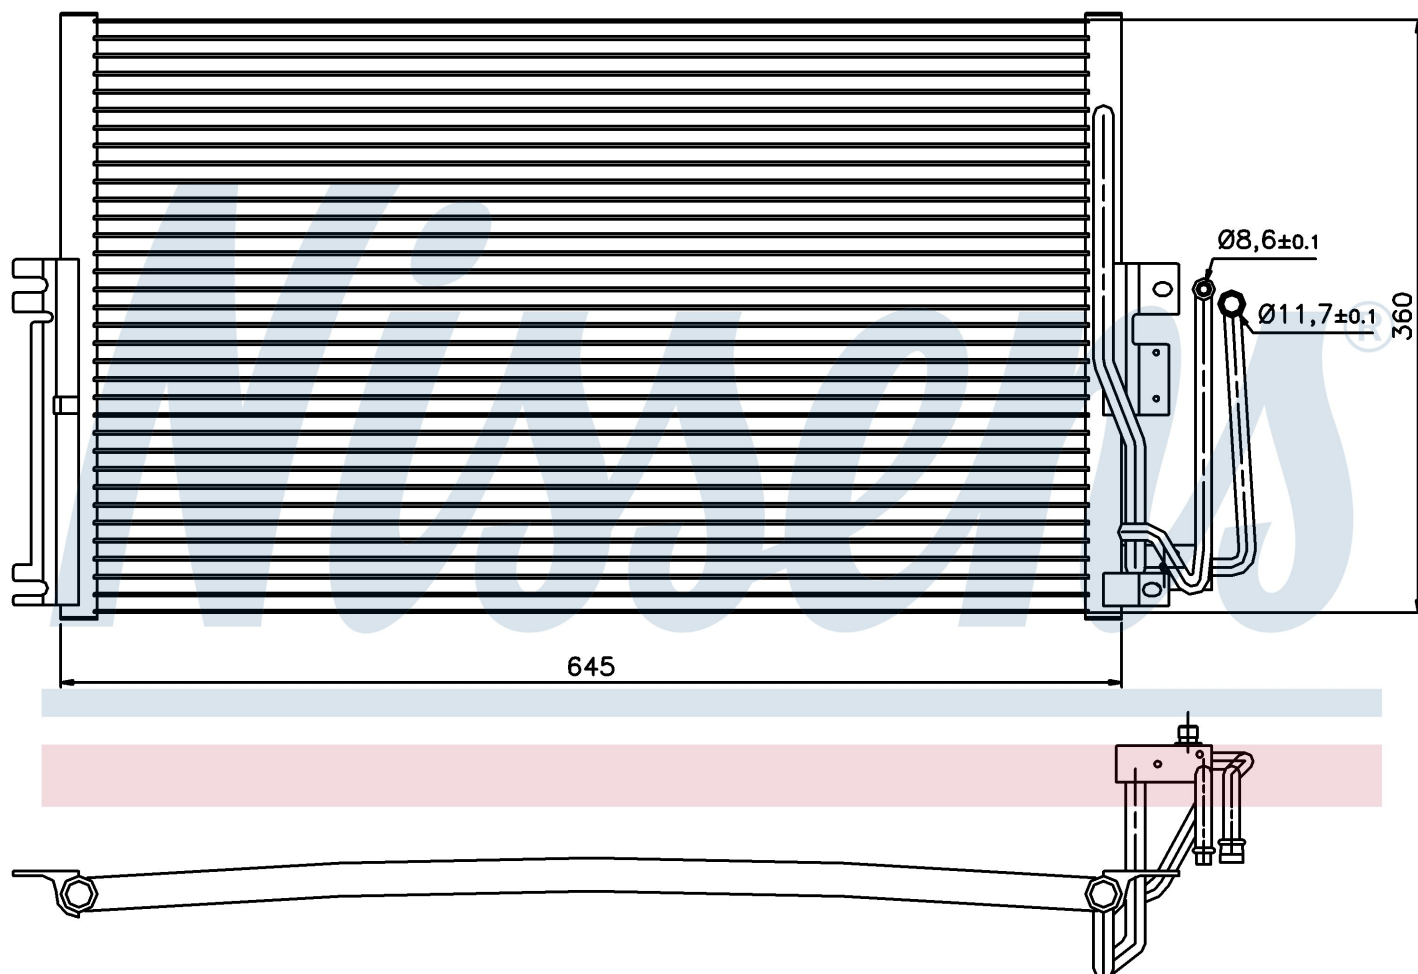

Номер продукта | 94234

Номер продукта 94234			
Производитель	OPEL		
Модельный ряд	VECTRA B (95-)		
Модель	1.6 i		
Коробка передач	Automatic		
Система А/С	With air conditioning		
Топливо	Gasoline		
Двигатель	X16SZR		
Вес брутто	3,72 kg		
Период	10/1995->1/1999		
Размер (В x Ш x Г)	600 x 360 x 20 mm		
Примечание	CORROSION PROTECTED		
Материал	Aluminium/Aluminium		
Оригинальные номера			
1850 062	1618073	1850041	52464526
52466908	52485120	9192344