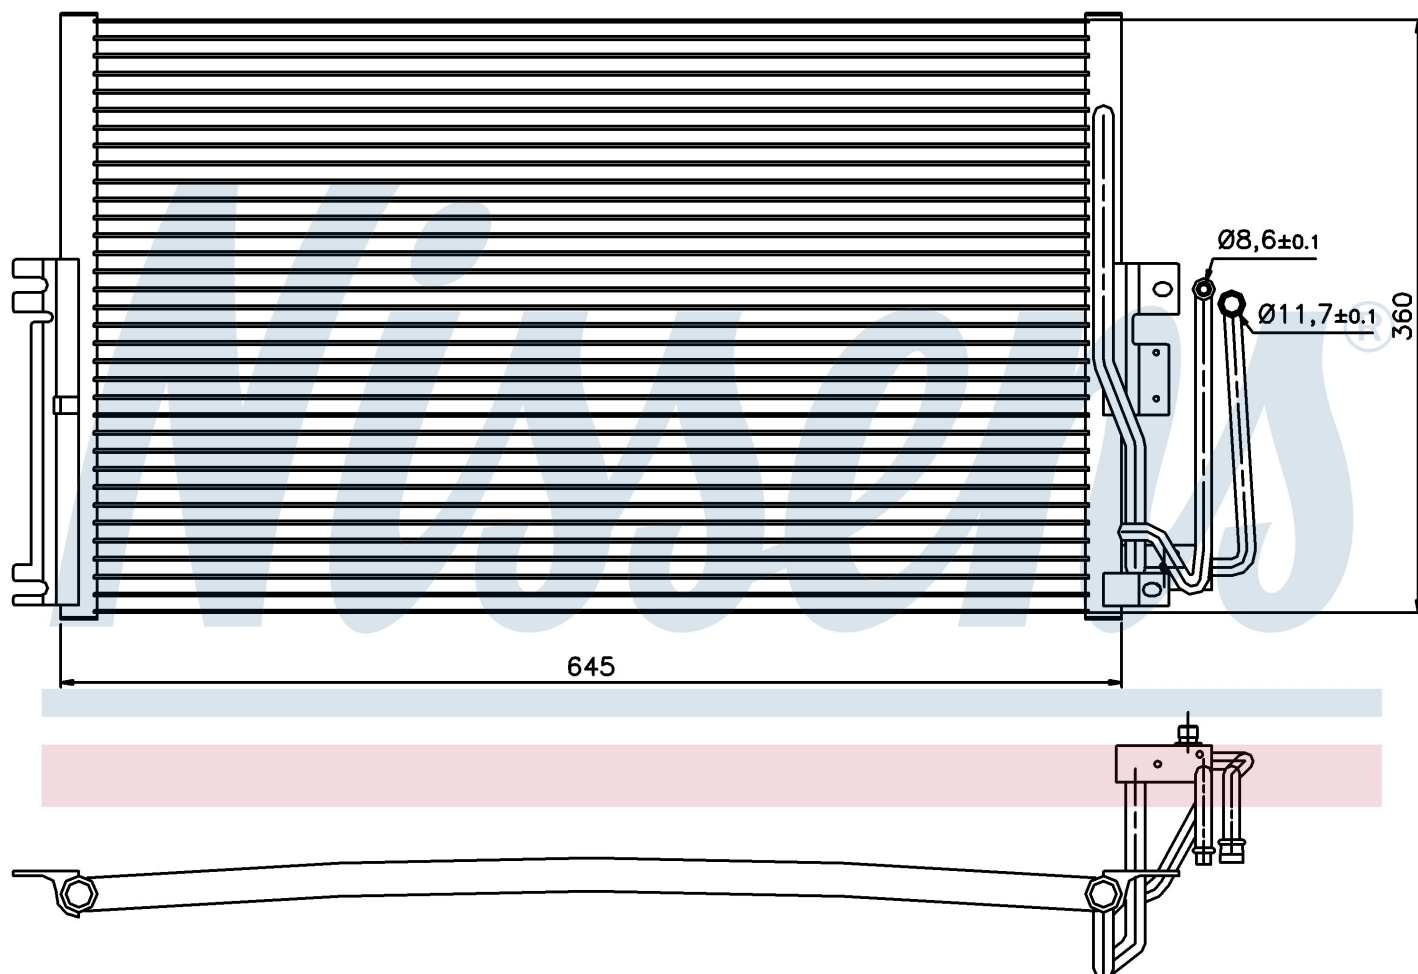

Номер продукта | 94234

Номер продукта 94234

Производитель	VAUXHALL
Модельный ряд	VECTRA B (95-)
Модель	1.6 i
Коробка передач	Manual
Система А/С	With air conditioning
Топливо	Gasoline
Двигатель	X16SZR
Вес брутто	3,72 kg
Период	10/1995->1/1999
Размер (В x Ш x Г)	600 x 360 x 20 mm
Примечание	CORROSION PROTECTED
Материал	Aluminium/Aluminium

Оригинальные номера

1850 062	1618073	1850041	52464526
52466908	52485120	9192344