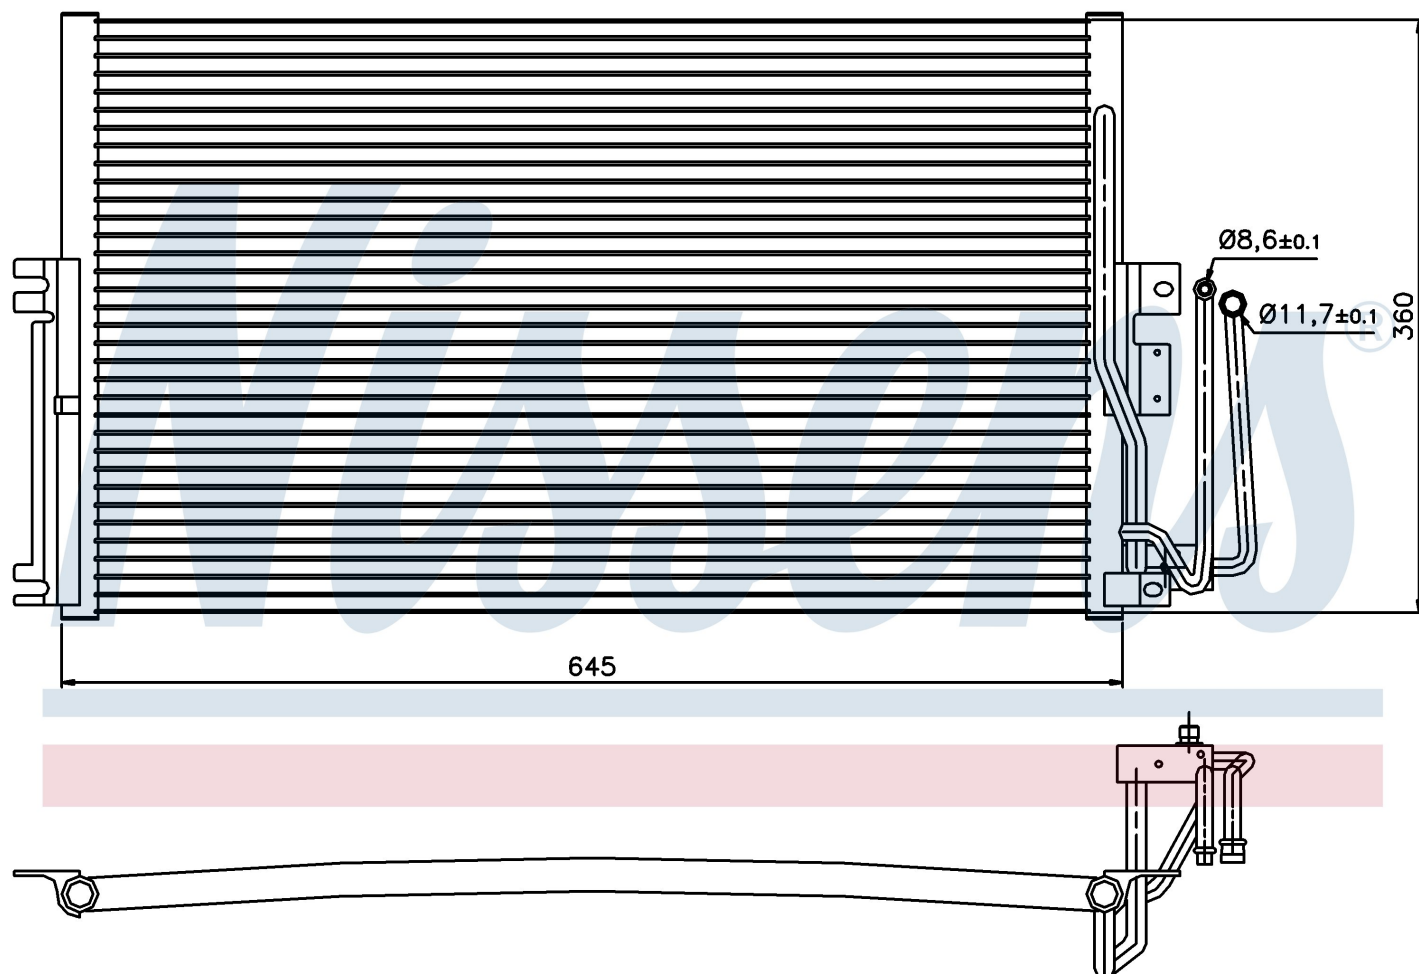

Номер продукта | 94234

Номер продукта 94234

Производитель	VAUXHALL		
Модельный ряд	VECTRA B (95-)		
Модель	1.6 i		
Коробка передач	Manual		
Система А/С	With air conditioning		
Топливо	Gasoline		
Двигатель	X16SZR		
Вес брутто	3,72 kg		
Период	10/1995->1/1999		
Размер (В x Ш x Г)	600 x 360 x 20 mm		
Примечание	CORROSION PROTECTED		
Материал	Aluminium/Aluminium		
Оригинальные номера			
1850 062	1618073	1850041	52464526
52466908	52485120	9192344