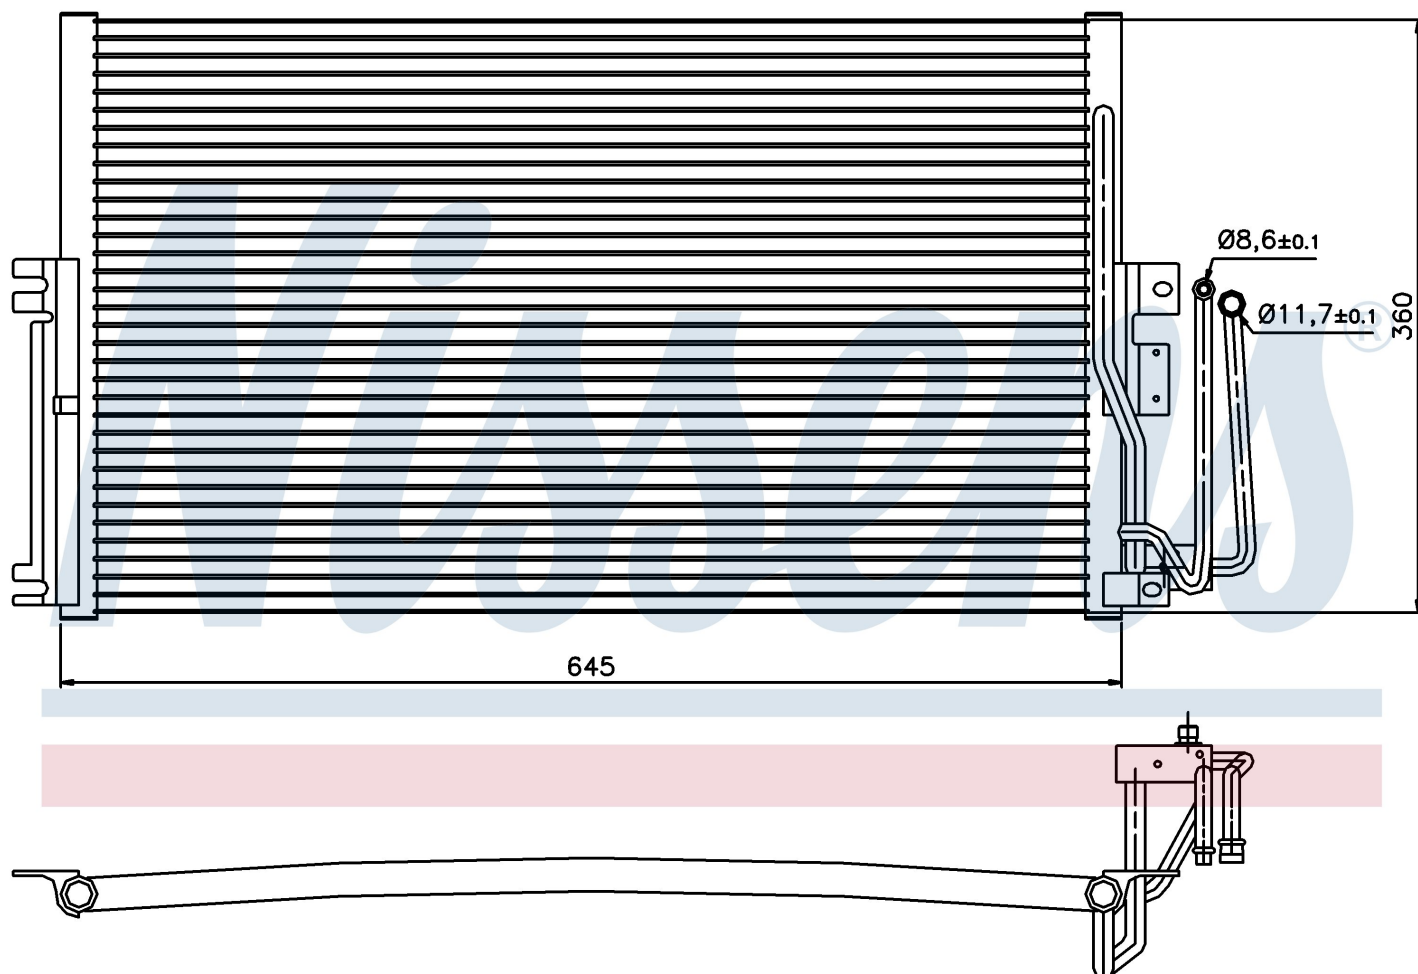

Номер продукта | 94234

Номер продукта 94234

Производитель	OPEL		
Модельный ряд	VECTRA B (95-)		
Модель	1.8 i 16V		
Коробка передач	Automatic		
Система А/С	With air conditioning		
Топливо	Gasoline		
Двигатель	X18XE1		
Вес брутто	3,72 kg		
Период	10/1995->1/1999		
Размер (В x Ш x Г)	600 x 360 x 20 mm		
Примечание	CORROSION PROTECTED		
Материал	Aluminium/Aluminium		
Оригинальные номера			
1850 062	1618073	1850041	52464526
52466908	52485120	9192344