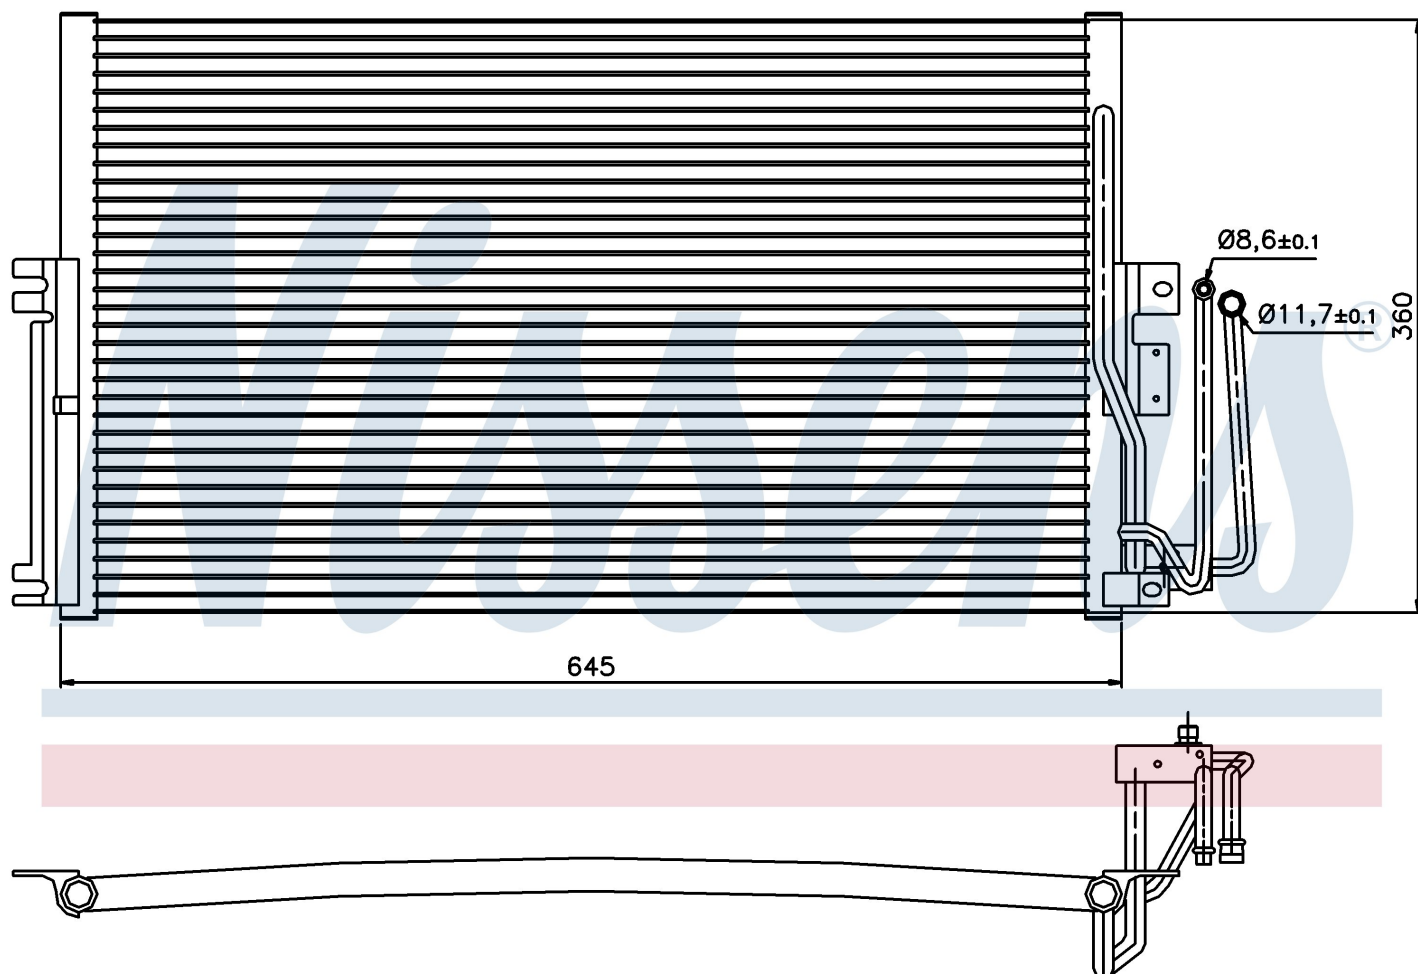

Номер продукта | 94234

Номер продукта 94234

Производитель	VAUXHALL
Модельный ряд	VECTRA B (95-)
Модель	1.6 i 16V
Коробка передач	Manual
Система А/С	With air conditioning
Топливо	Gasoline
Двигатель	Z16XE
Вес брутто	3,72 kg
Период	10/1995->1/1999
Размер (В x Ш x Г)	600 x 360 x 20 mm
Примечание	CORROSION PROTECTED
Материал	Aluminium/Aluminium

Оригинальные номера

1850 062	1618073	1850041	52464526
52466908	52485120	9192344