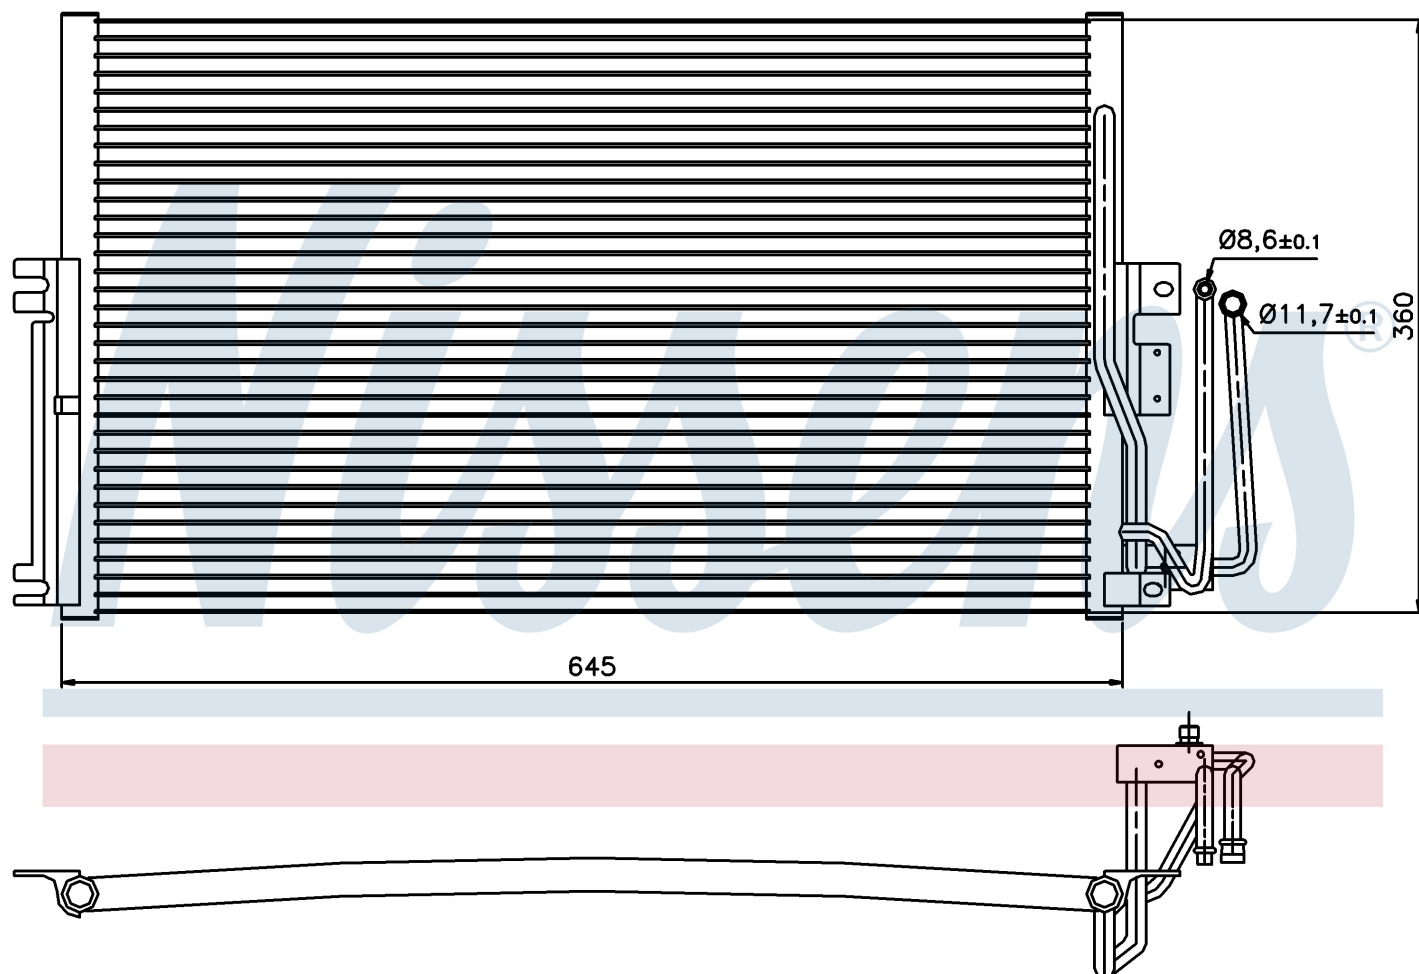

Номер продукта | 94234

Номер продукта 94234			
Производитель	VAUXHALL		
Модельный ряд	VECTRA B (95-)		
Модель	1.8 i 16V		
Коробка передач	Manual		
Система А/С	With air conditioning		
Топливо	Gasoline		
Двигатель	X18XE1		
Вес брутто	3,72 kg		
Период	10/1995->1/1999		
Размер (В x Ш x Г)	600 x 360 x 20 mm		
Примечание	CORROSION PROTECTED		
Материал	Aluminium/Aluminium		
Оригинальные номера			
1850 062	1618073	1850041	52464526
52466908	52485120	9192344