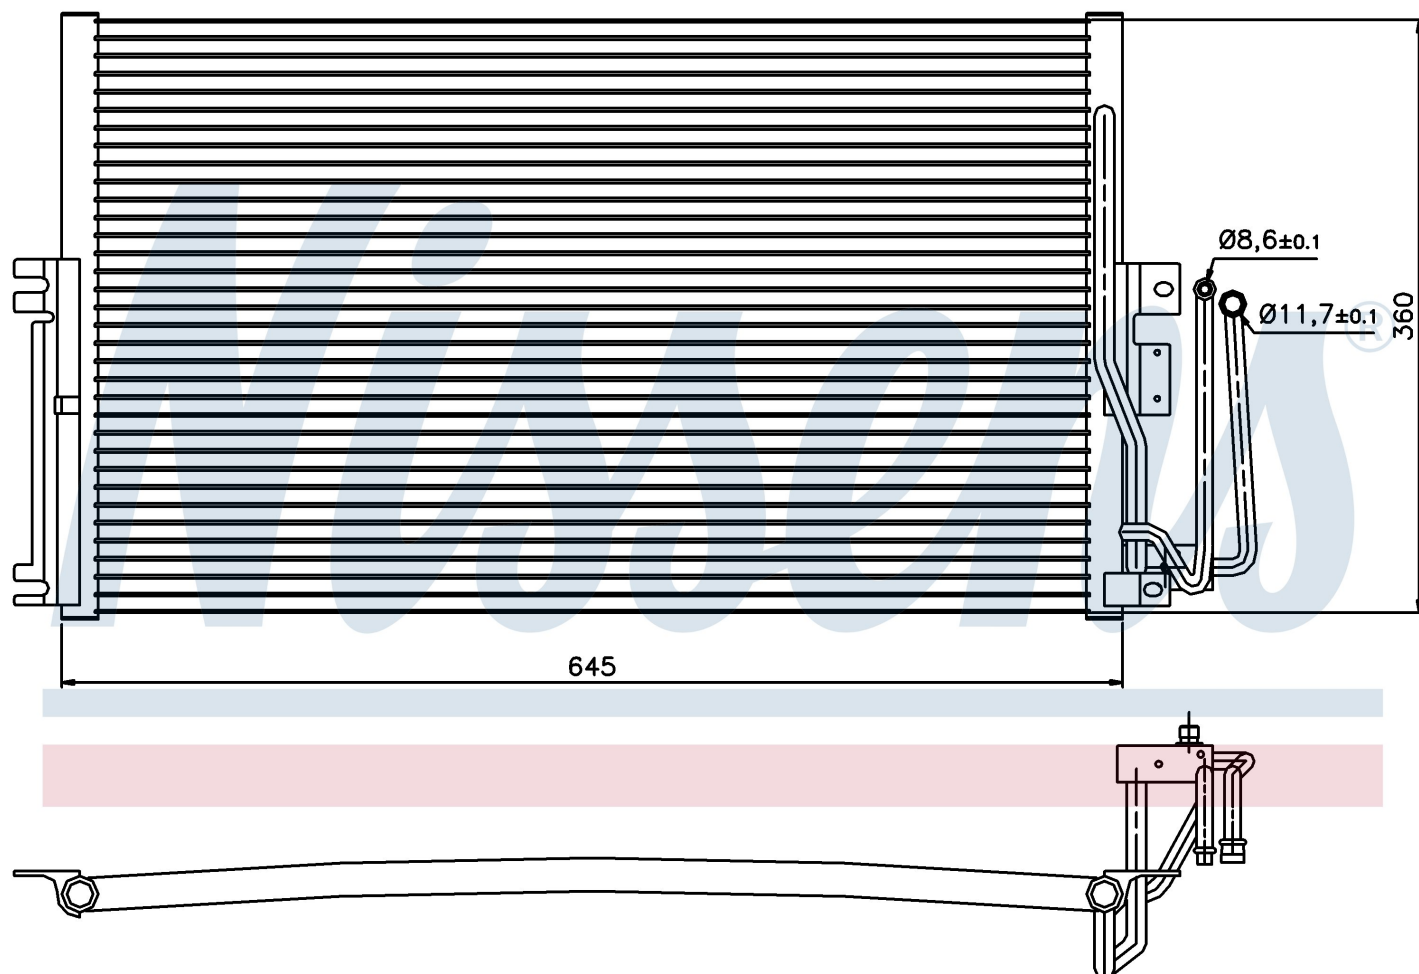

Номер продукта | 94234

Номер продукта 94234

Производитель	VAUXHALL		
Модельный ряд	VECTRA B (95-)		
Модель	2.5 i V6 24V		
Коробка передач	Automatic		
Система А/С	With air conditioning		
Топливо	Gasoline		
Двигатель	X25XE		
Вес брутто	3,72 kg		
Период	10/1995->		
Размер (В x Ш x Г)	600 x 360 x 20 mm		
Примечание	CORROSION PROTECTED		
Материал	Aluminium/Aluminium		
Оригинальные номера			
1850 062	1618073	1850041	52464526
52466908	52485120	9192344