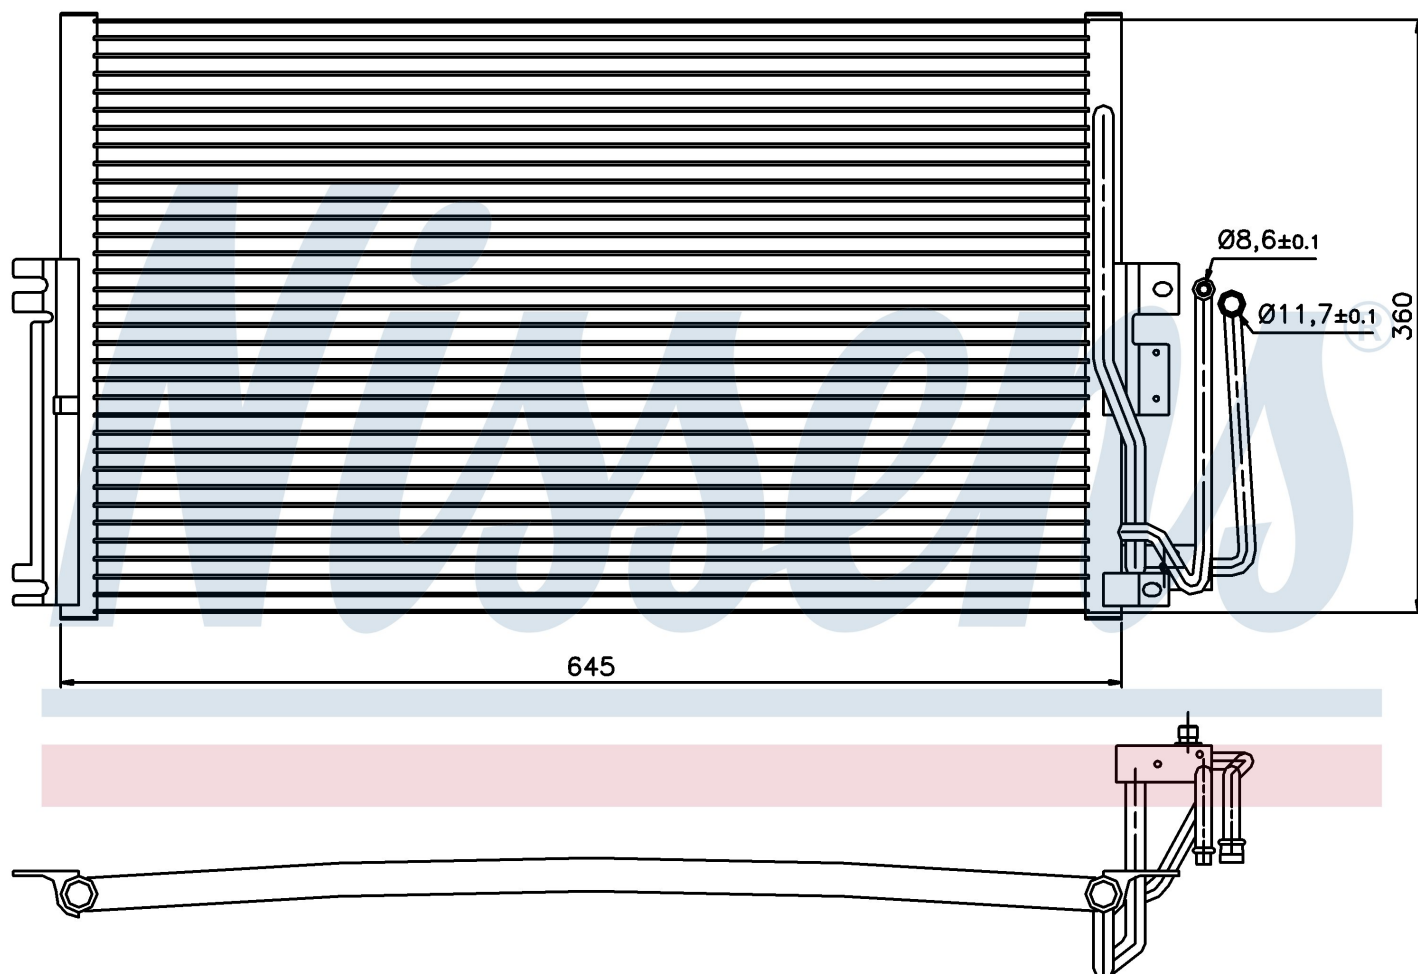

Номер продукта | 94234

Номер продукта 94234			
Производитель	VAUXHALL		
Модельный ряд	VECTRA B (95-)		
Модель	1.7 TD		
Коробка передач	Manual		
Система А/С	With air conditioning		
Топливо	Diesel		
Двигатель	X17TD		
Вес брутто	3,72 kg		
Период	10/1995->1/1999		
Размер (В x Ш x Г)	600 x 360 x 20 mm		
Примечание	CORROSION PROTECTED		
Материал	Aluminium/Aluminium		
Оригинальные номера			
1850 062	1618073	1850041	52464526
52466908	52485120	9192344