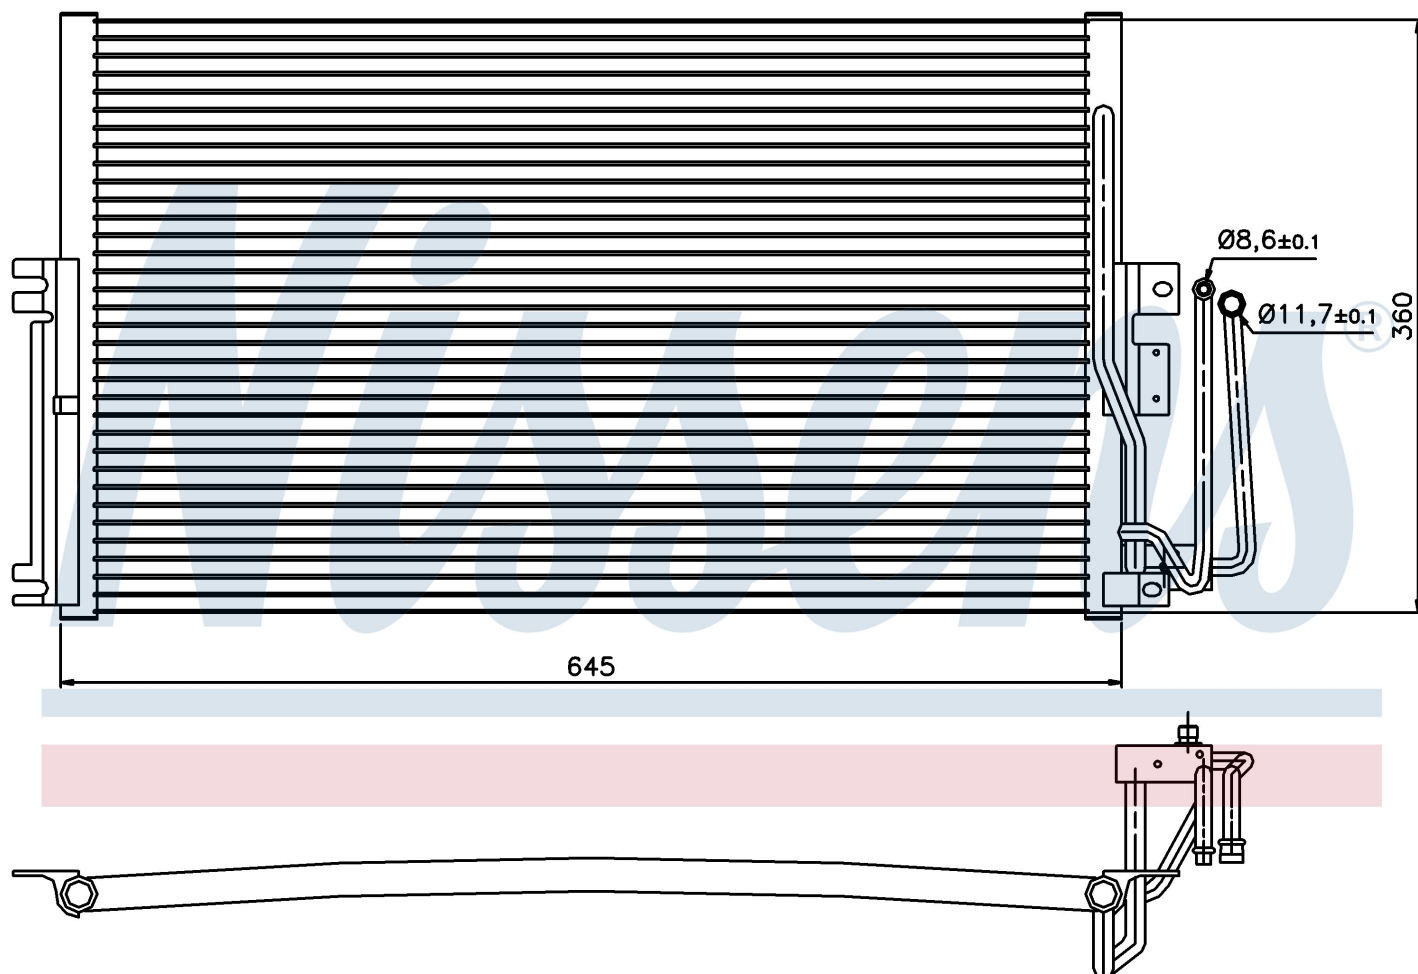

Номер продукта | 94234

Номер продукта 94234			
Производитель	VAUXHALL		
Модельный ряд	VECTRA B (95-)		
Модель	2.0 TD		
Коробка передач	Automatic		
Система А/С	With air conditioning		
Топливо	Diesel		
Двигатель	X20DTL		
Вес брутто	3,72 kg		
Период	10/1995->1/1999		
Размер (В x Ш x Г)	600 x 360 x 20 mm		
Примечание	CORROSION PROTECTED		
Материал	Aluminium/Aluminium		
Оригинальные номера			
1850 062	1618073	1850041	52464526
52466908	52485120	9192344