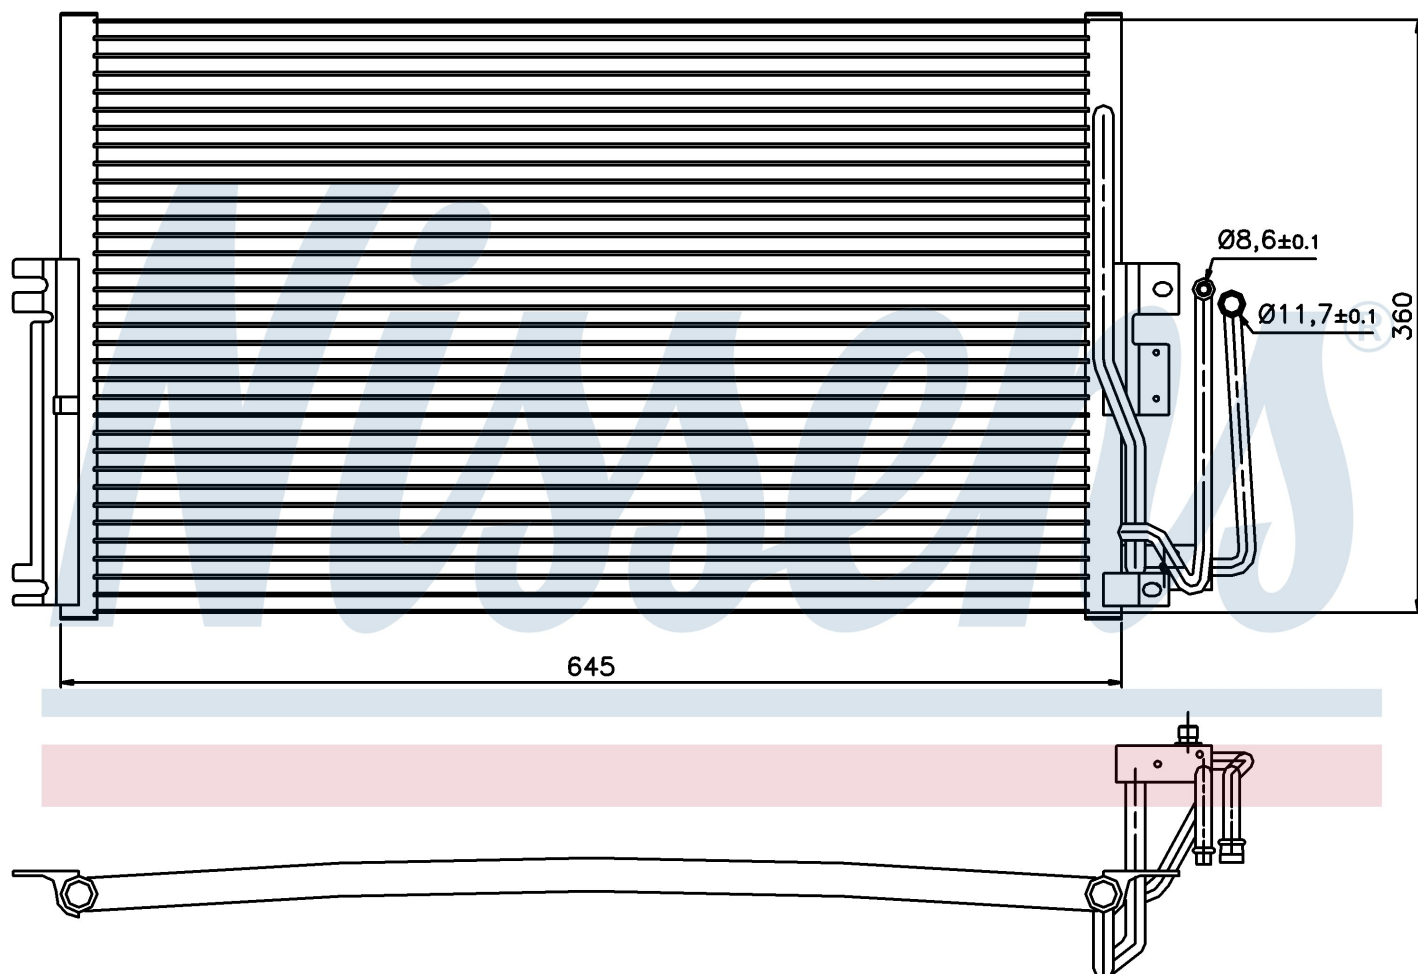

Номер продукта | 94234

Номер продукта 94234

Производитель	VAUXHALL
Модельный ряд	VECTRA B (95-)
Модель	2.5 i V6 24V
Коробка передач	Manual
Система А/С	With air conditioning
Топливо	Gasoline
Двигатель	X25XE
Вес брутто	3,72 kg
Период	10/1995->
Размер (В x Ш x Г)	600 x 360 x 20 mm
Примечание	CORROSION PROTECTED
Материал	Aluminium/Aluminium

Оригинальные номера

1850 062	1618073	1850041	52464526
52466908	52485120	9192344