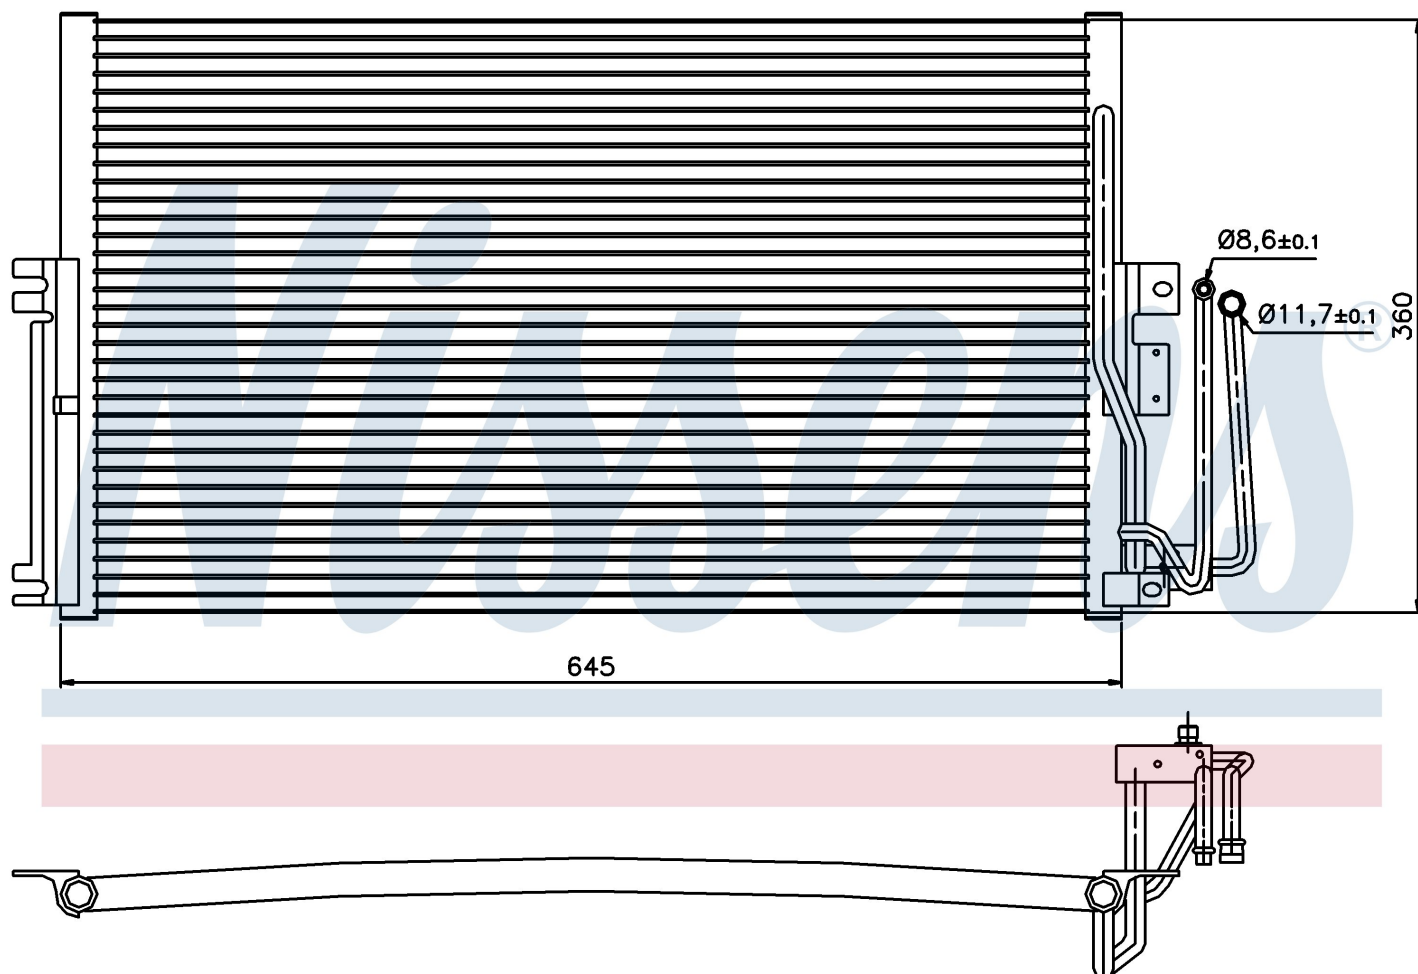

Номер продукта | 94234

Номер продукта 94234			
Производитель	OPEL		
Модельный ряд	VECTRA B (95-)		
Модель	2.6 i V6 24V		
Коробка передач	Automatic		
Система А/С	With air conditioning		
Топливо	Gasoline		
Двигатель	Y26SE		
Вес брутто	3,72 kg		
Период	10/1995->1/1999		
Размер (В x Ш x Г)	600 x 360 x 20 mm		
Примечание	CORROSION PROTECTED		
Материал	Aluminium/Aluminium		
Оригинальные номера			
1850 062	1618073	1850041	52464526
52466908	52485120	9192344