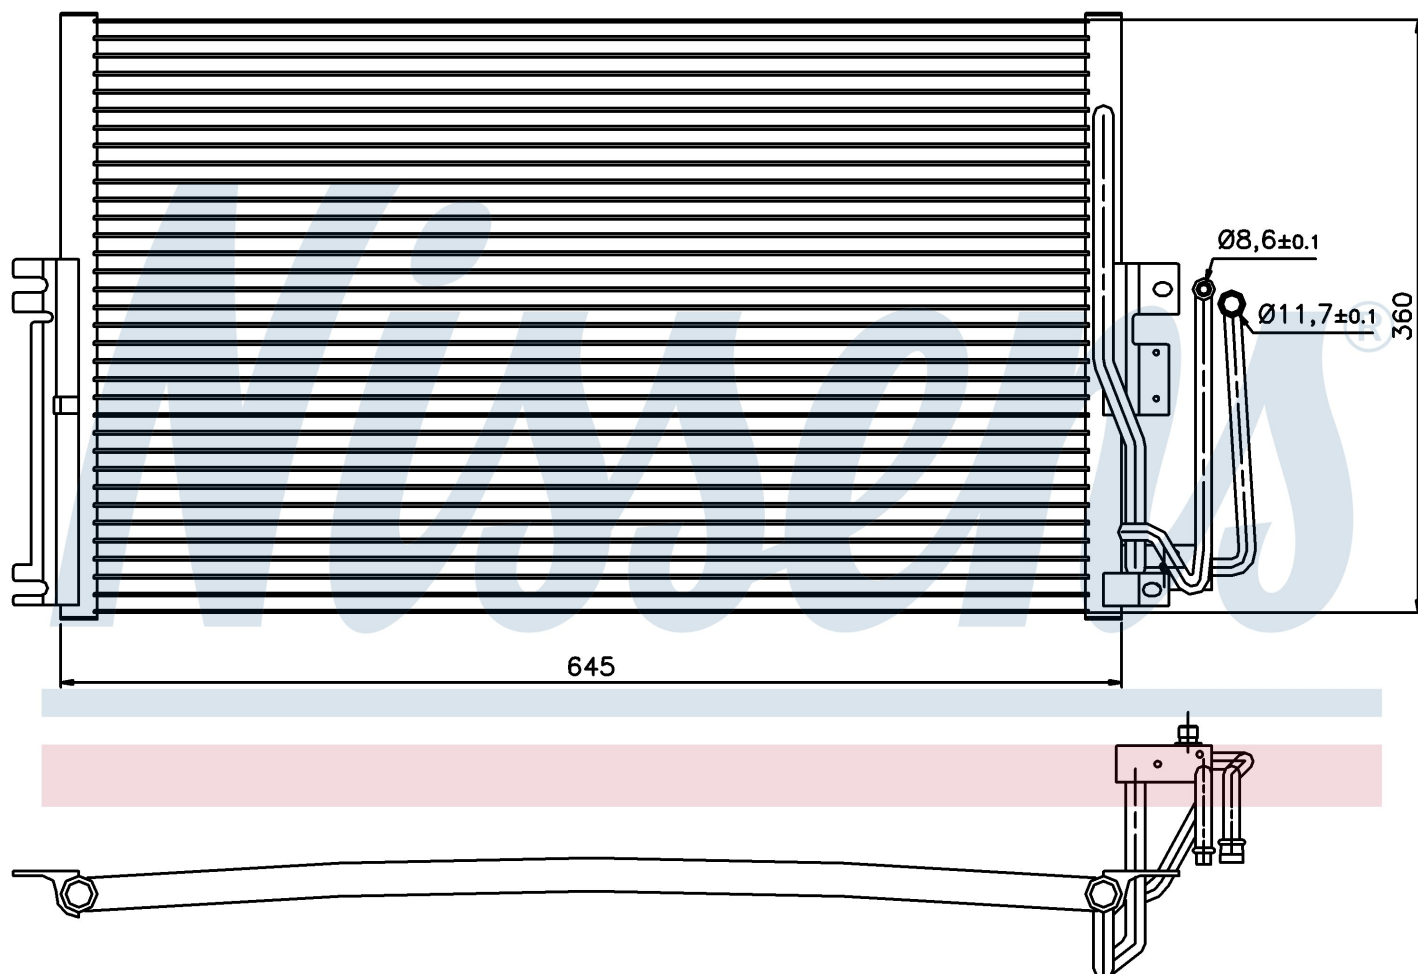

Номер продукта | 94234

Номер продукта 94234			
Производитель	OPEL		
Модельный ряд	VECTRA B (95-)		
Модель	2.5 i V6 24V		
Коробка передач	Automatic		
Система А/С	With air conditioning		
Топливо	Gasoline		
Двигатель	X25XE		
Вес брутто	3,72 kg		
Период	10/1995->1/1999		
Размер (В x Ш x Г)	600 x 360 x 20 mm		
Примечание	CORROSION PROTECTED		
Материал	Aluminium/Aluminium		
Оригинальные номера			
1850 062	1618073	1850041	52464526
52466908	52485120	9192344