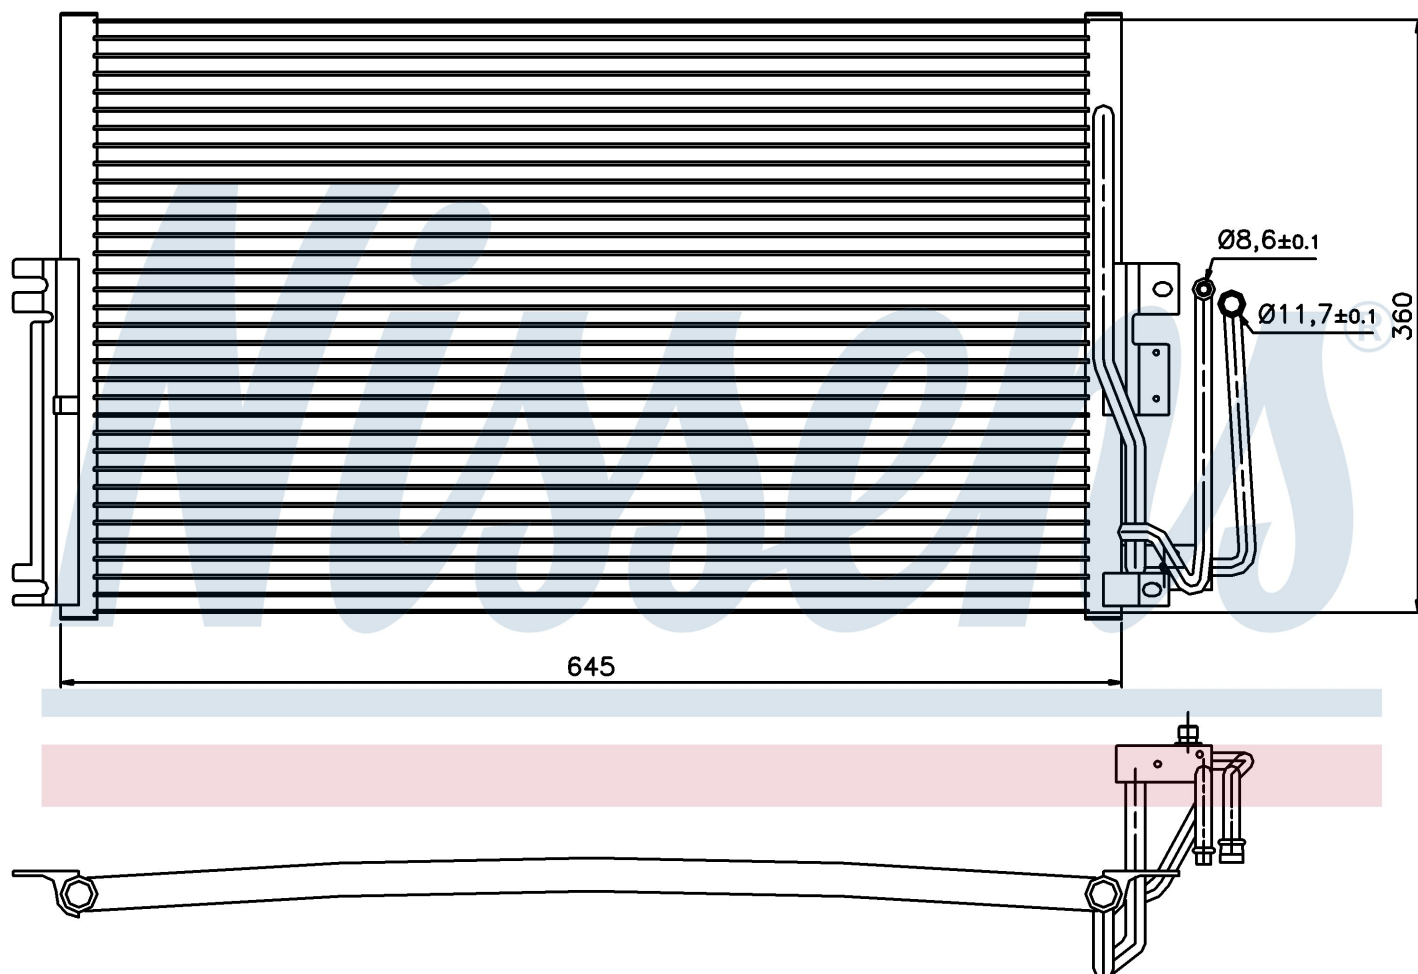

Номер продукта | 94234

Номер продукта 94234			
Производитель	VAUXHALL		
Модельный ряд	VECTRA B (95-)		
Модель	1.6 i 16V		
Коробка передач	Manual		
Система А/С	With air conditioning		
Топливо	Gasoline		
Двигатель	X16XEL		
Вес брутто	3,72 kg		
Период	10/1995->1/1999		
Размер (В x Ш x Г)	600 x 360 x 20 mm		
Примечание	CORROSION PROTECTED		
Материал	Aluminium/Aluminium		
Оригинальные номера			
1850 062	1618073	1850041	52464526
52466908	52485120	9192344