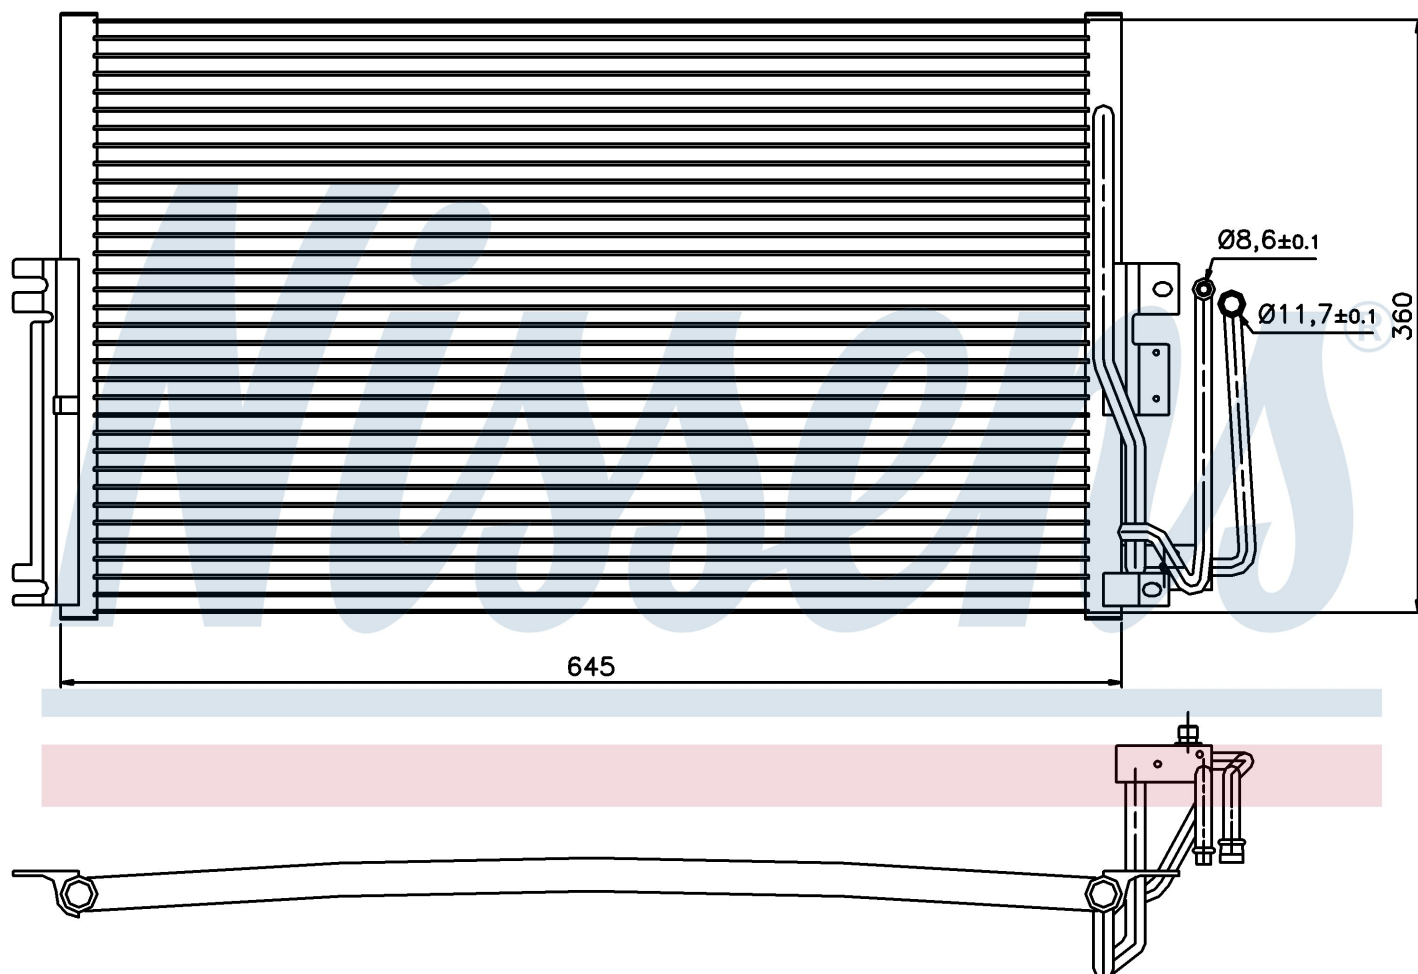

Номер продукта | 94234

Номер продукта 94234			
Производитель	VAUXHALL		
Модельный ряд	VECTRA B (95-)		
Модель	1.8 i 16V		
Коробка передач	Automatic		
Система А/С	With air conditioning		
Топливо	Gasoline		
Двигатель	X18XE		
Вес брутто	3,72 kg		
Период	10/1995->1/1999		
Размер (В x Ш x Г)	600 x 360 x 20 mm		
Примечание	CORROSION PROTECTED		
Материал	Aluminium/Aluminium		
Оригинальные номера			
1850 062	1618073	1850041	52464526
52466908	52485120	9192344