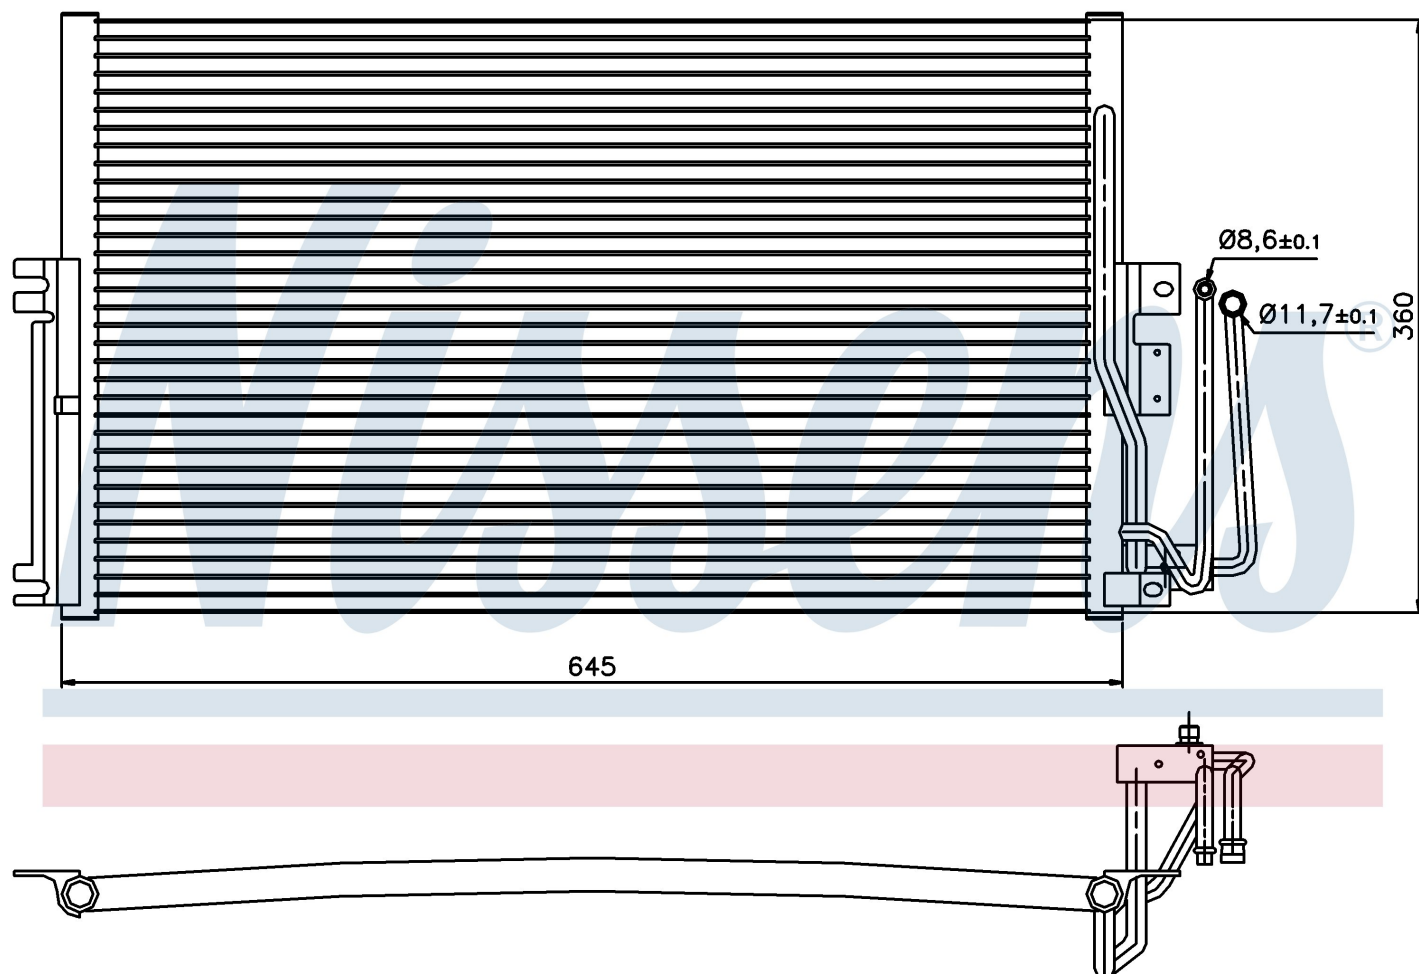

Номер продукта | 94234

Номер продукта 94234			
Производитель	OPEL		
Модельный ряд	VECTRA B (95-)		
Модель	2.0 TD		
Коробка передач	Manual		
Система А/С	With air conditioning		
Топливо	Diesel		
Двигатель	X20DTL		
Вес брутто	3,72 kg		
Период	10/1995->1/1999		
Размер (В x Ш x Г)	600 x 360 x 20 mm		
Примечание	CORROSION PROTECTED		
Материал	Aluminium/Aluminium		
Оригинальные номера			
1850 062	1618073	1850041	52464526
52466908	52485120	9192344