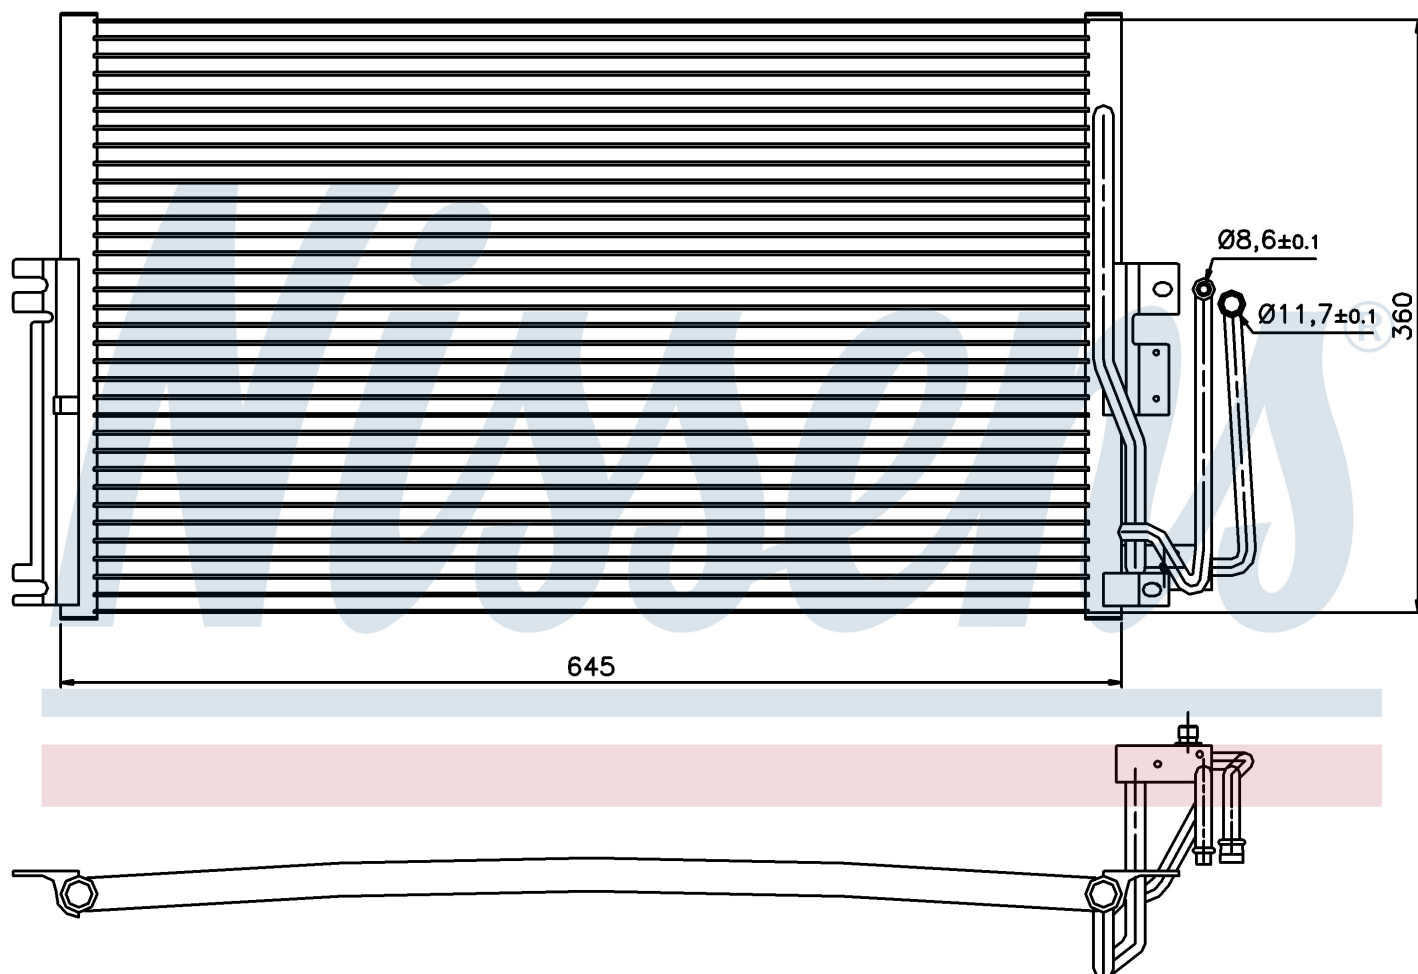

Номер продукта | 94234

Номер продукта 94234			
Производитель	VAUXHALL		
Модельный ряд	VECTRA B (95-)		
Модель	1.8 i 16V		
Коробка передач	Automatic		
Система А/С	With air conditioning		
Топливо	Gasoline		
Двигатель	X18XE1		
Вес брутто	3,72 kg		
Период	10/1995->1/1999		
Размер (В x Ш x Г)	600 x 360 x 20 mm		
Примечание	CORROSION PROTECTED		
Материал	Aluminium/Aluminium		
Оригинальные номера			
1850 062	1618073	1850041	52464526
52466908	52485120	9192344