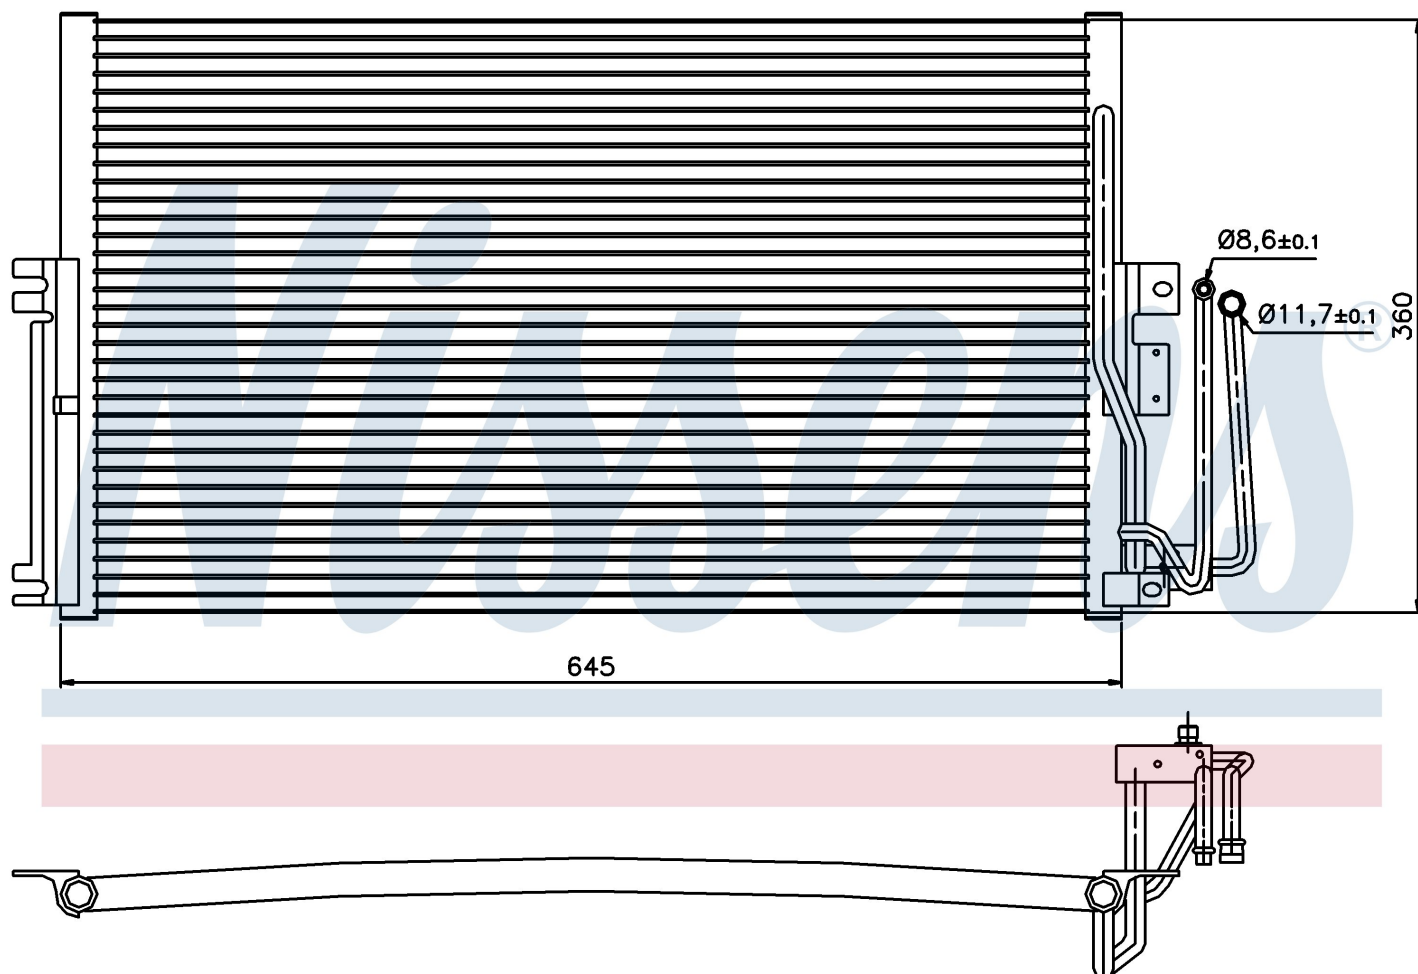

Номер продукта | 94234

Номер продукта 94234			
Производитель	OPEL		
Модельный ряд	VECTRA B (95-)		
Модель	1.6 i 16V		
Коробка передач	Manual		
Система А/С	With air conditioning		
Топливо	Gasoline		
Двигатель	Y16XE		
Вес брутто	3,72 kg		
Период	10/1995->1/1999		
Размер (В x Ш x Г)	600 x 360 x 20 mm		
Примечание	CORROSION PROTECTED		
Материал	Aluminium/Aluminium		
Оригинальные номера			
1850 062	1618073	1850041	52464526
52466908	52485120	9192344