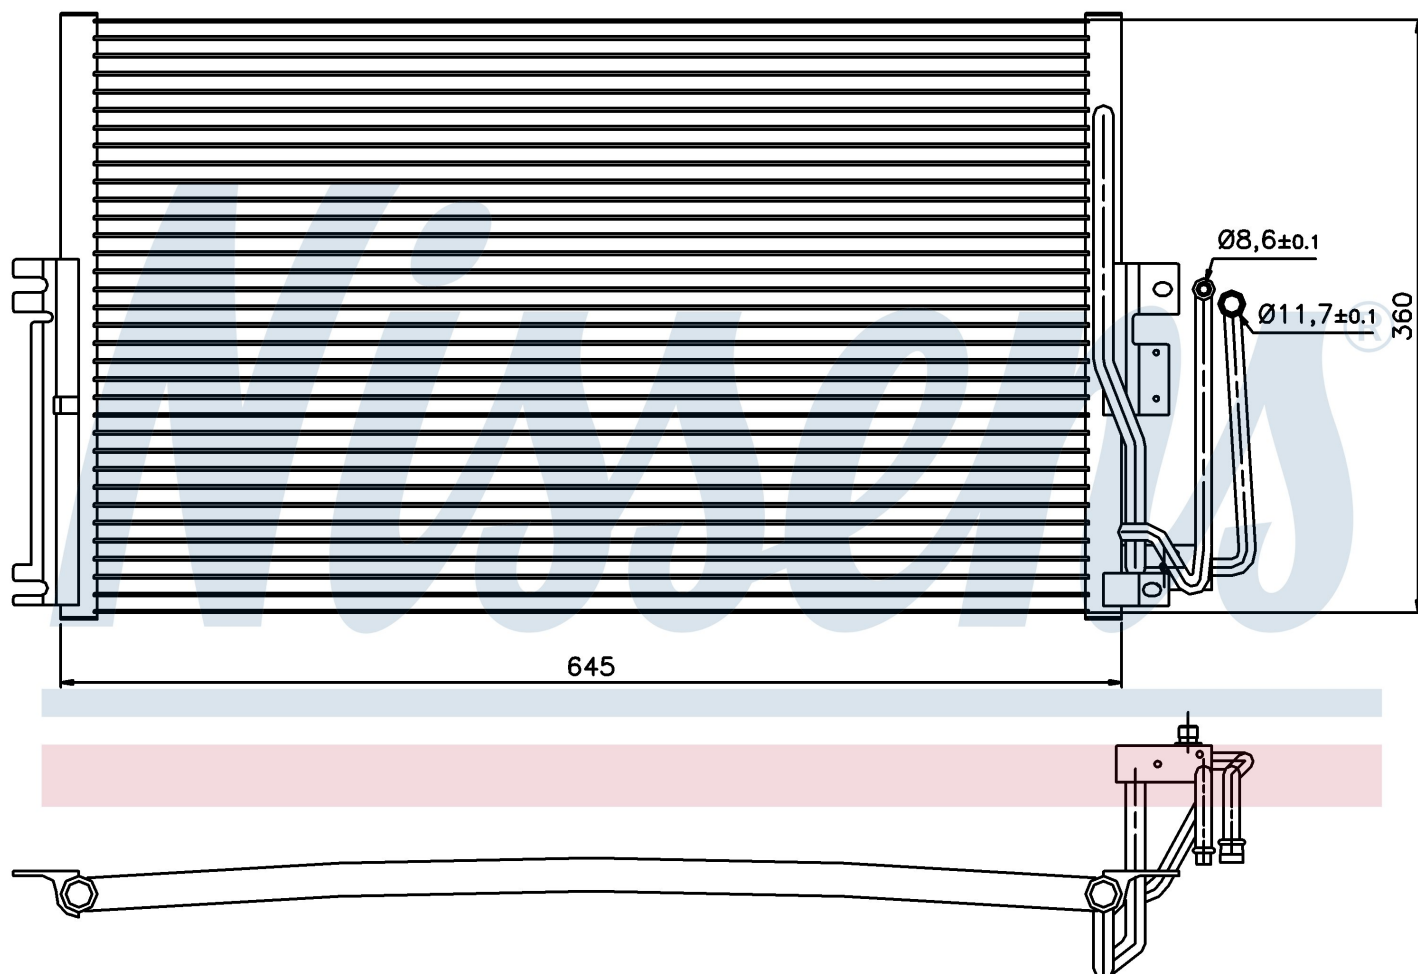

Номер продукта | 94234

Номер продукта 94234

Производитель	OPEL		
Модельный ряд	VECTRA B (95-)		
Модель	1.6		
Коробка передач	Automatic		
Система А/С	With air conditioning		
Топливо	Gasoline		
Двигатель	16LZ2		
Вес брутто	3,72 kg		
Период	10/1995->1/1999		
Размер (В x Ш x Г)	600 x 360 x 20 mm		
Примечание	CORROSION PROTECTED		
Материал	Aluminium/Aluminium		
Оригинальные номера			
1850 062	1618073	1850041	52464526
52466908	52485120	9192344