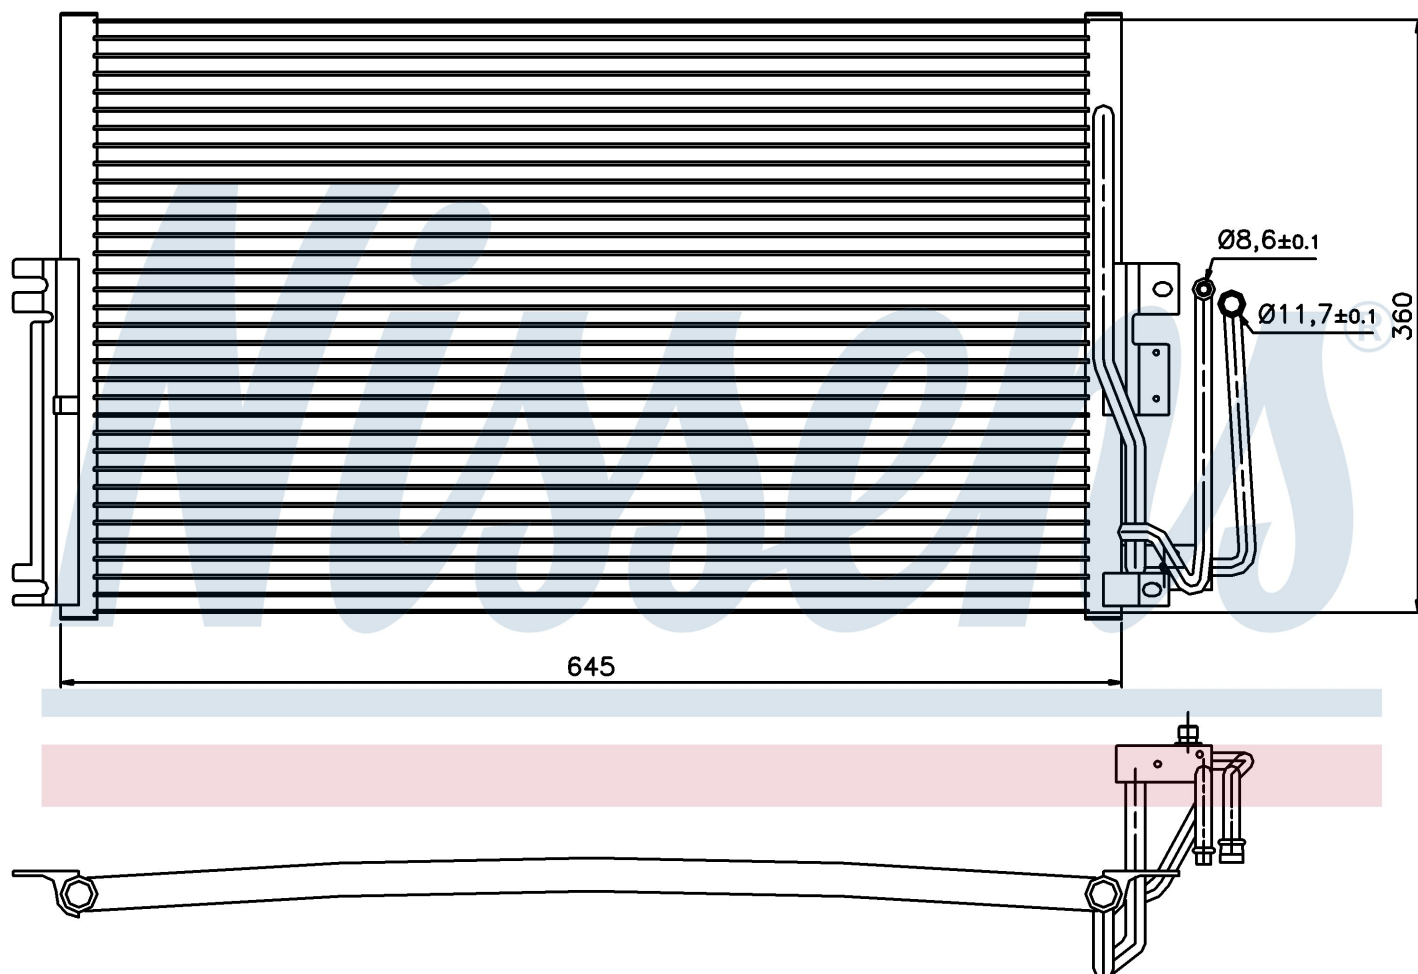

Номер продукта | 94234

Номер продукта 94234

Производитель	OPEL		
Модельный ряд	VECTRA B (95-)		
Модель	2.5 i V6 24V		
Коробка передач	Manual		
Система А/С	With air conditioning		
Топливо	Gasoline		
Двигатель	X25XE		
Вес брутто	3,72 kg		
Период	10/1995->1/1999		
Размер (В x Ш x Г)	600 x 360 x 20 mm		
Примечание	CORROSION PROTECTED		
Материал	Aluminium/Aluminium		
Оригинальные номера			
1850 062	1618073	1850041	52464526
52466908	52485120	9192344