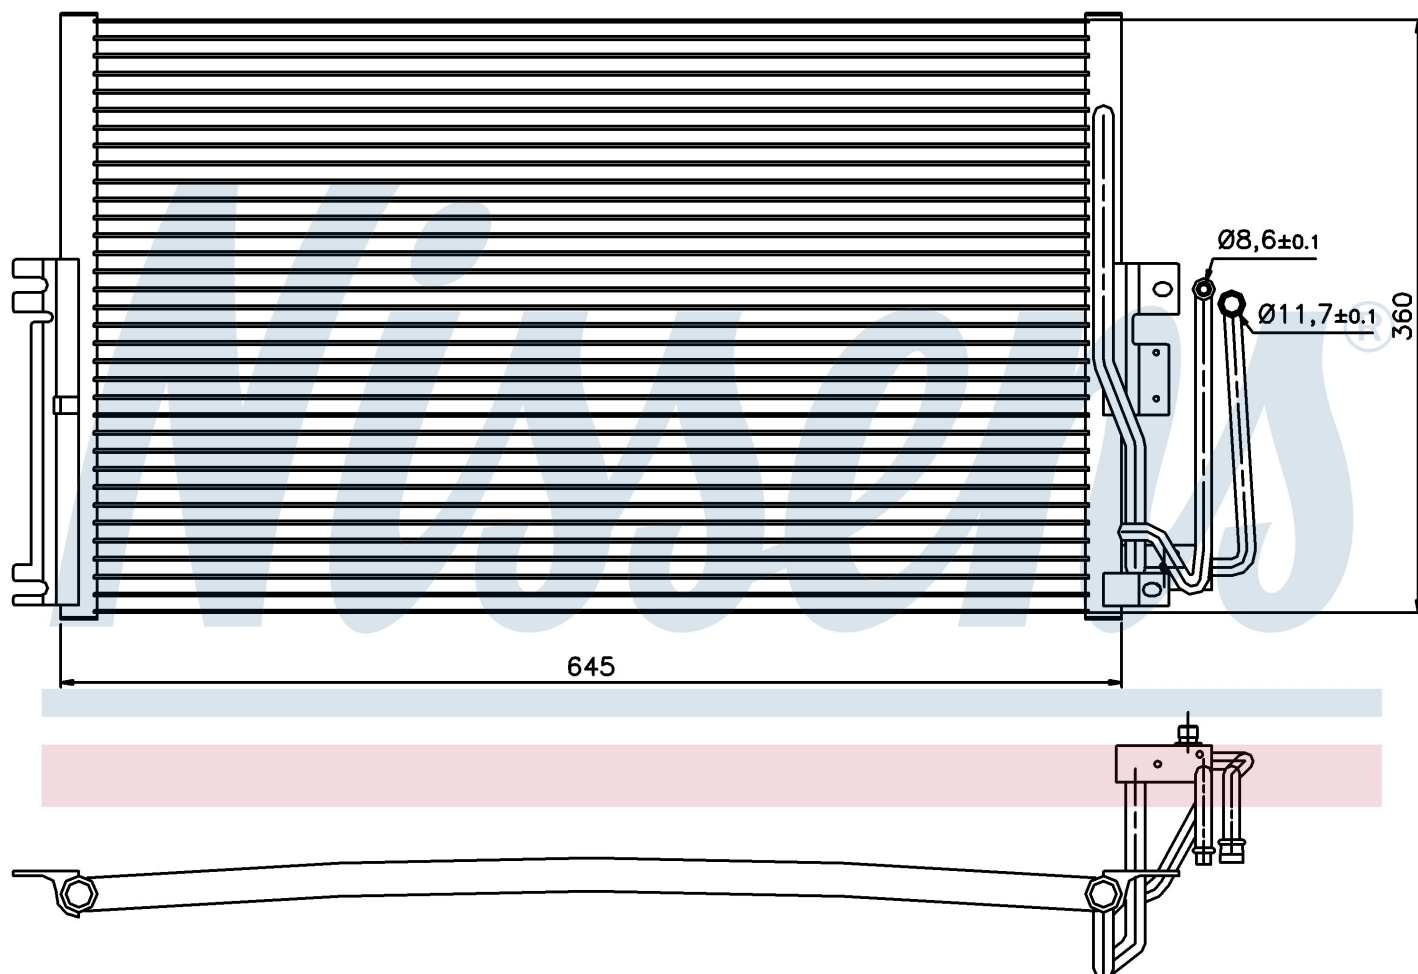

Номер продукта | 94234

Номер продукта 94234

Производитель	OPEL
Модельный ряд	VECTRA B (95-)
Модель	1.6
Коробка передач	Automatic
Система А/С	With air conditioning
Топливо	Gasoline
Двигатель	16LZ2
Вес брутто	3,72 kg
Период	10/1995->1/1999
Размер (В x Ш x Г)	600 x 360 x 20 mm
Примечание	CORROSION PROTECTED
Материал	Aluminium/Aluminium

Оригинальные номера

1850 062	1618073	1850041	52464526
52466908	52485120	9192344