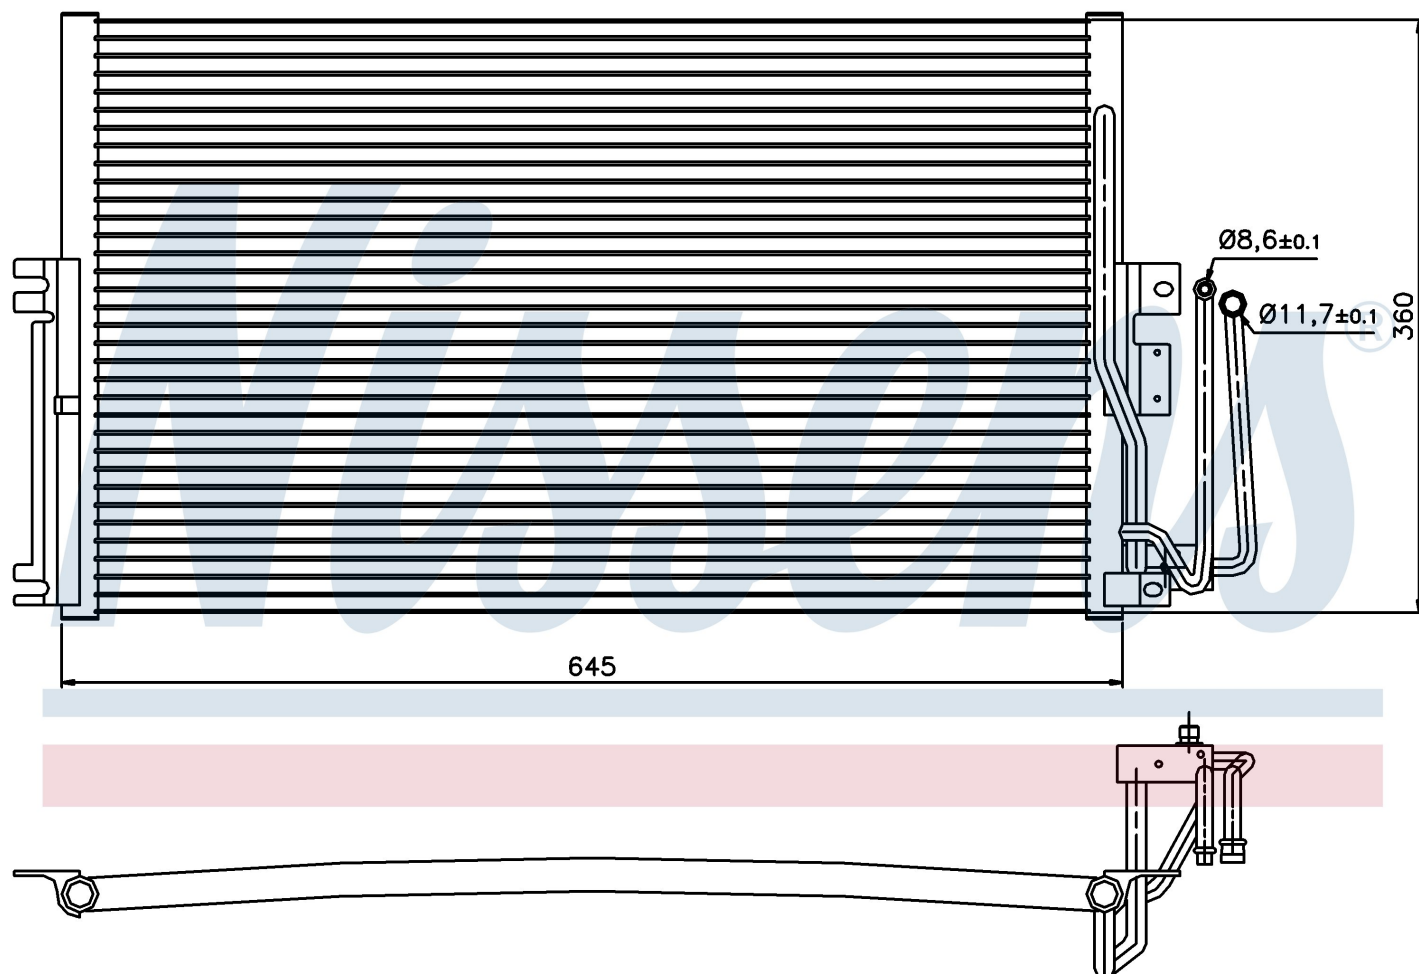

Номер продукта | 94234

Номер продукта 94234

Производитель	VAUXHALL		
Модельный ряд	VECTRA B (95-)		
Модель	1.8 i 16V		
Коробка передач	Manual		
Система А/С	With air conditioning		
Топливо	Gasoline		
Двигатель	Z18XEL		
Вес брутто	3,72 kg		
Период	10/1995->1/1999		
Размер (В x Ш x Г)	600 x 360 x 20 mm		
Примечание	CORROSION PROTECTED		
Материал	Aluminium/Aluminium		
Оригинальные номера			
1850 062	1618073	1850041	52464526
52466908	52485120	9192344