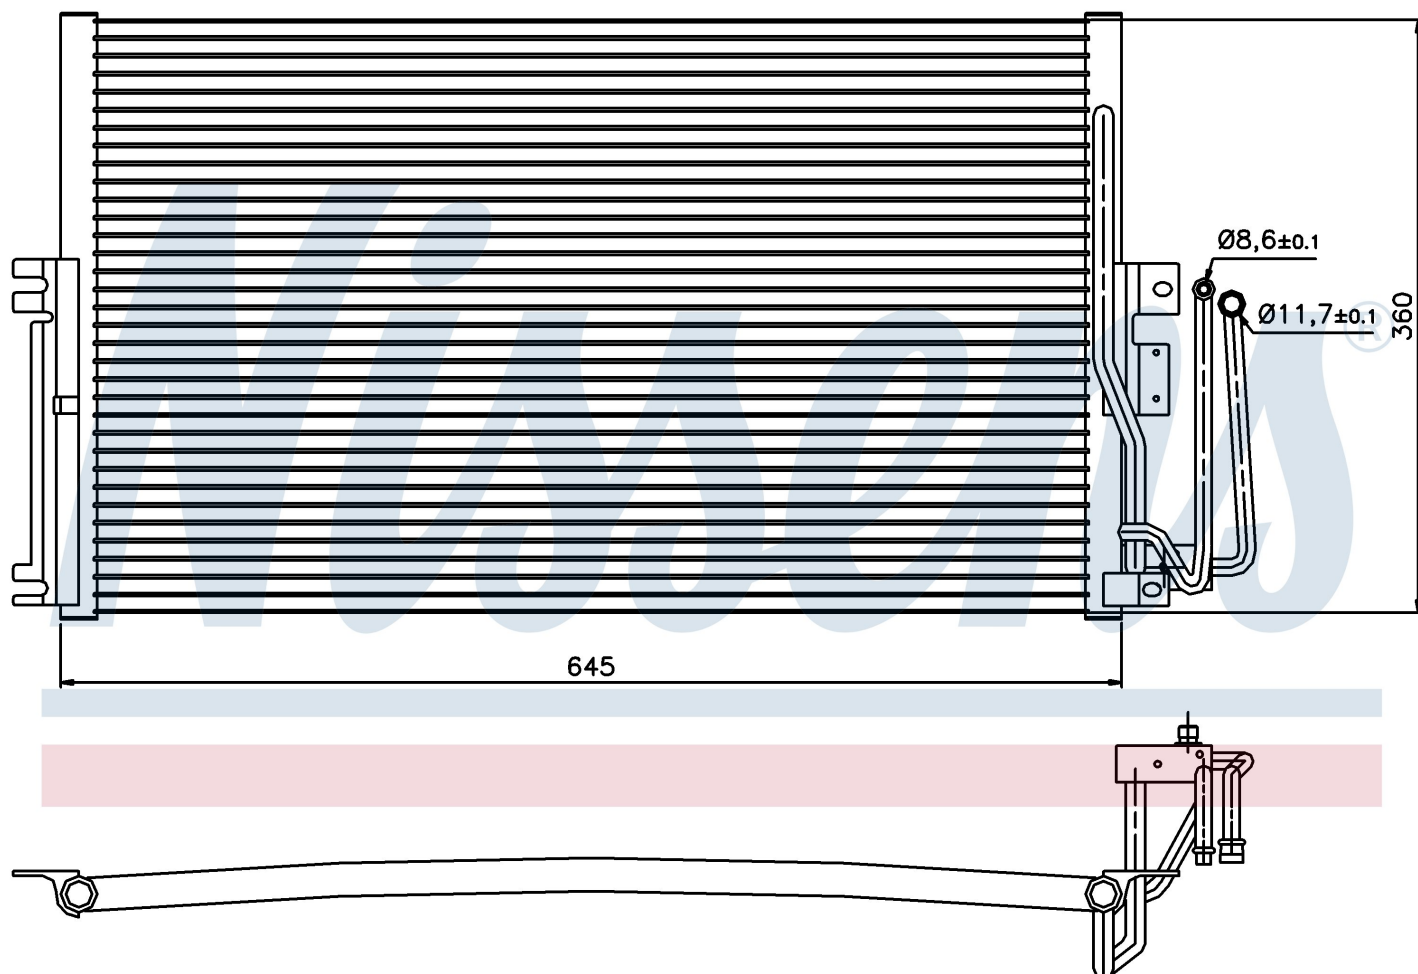

Номер продукта | 94234

Номер продукта 94234

Производитель	VAUXHALL
Модельный ряд	VECTRA B (95-)
Модель	1.8 i 16V
Коробка передач	Manual
Система А/С	With air conditioning
Топливо	Gasoline
Двигатель	Z18XE
Вес брутто	3,72 kg
Период	10/1995->1/1999
Размер (В x Ш x Г)	600 x 360 x 20 mm
Примечание	CORROSION PROTECTED
Материал	Aluminium/Aluminium

Оригинальные номера

1850 062	1618073	1850041	52464526
52466908	52485120	9192344