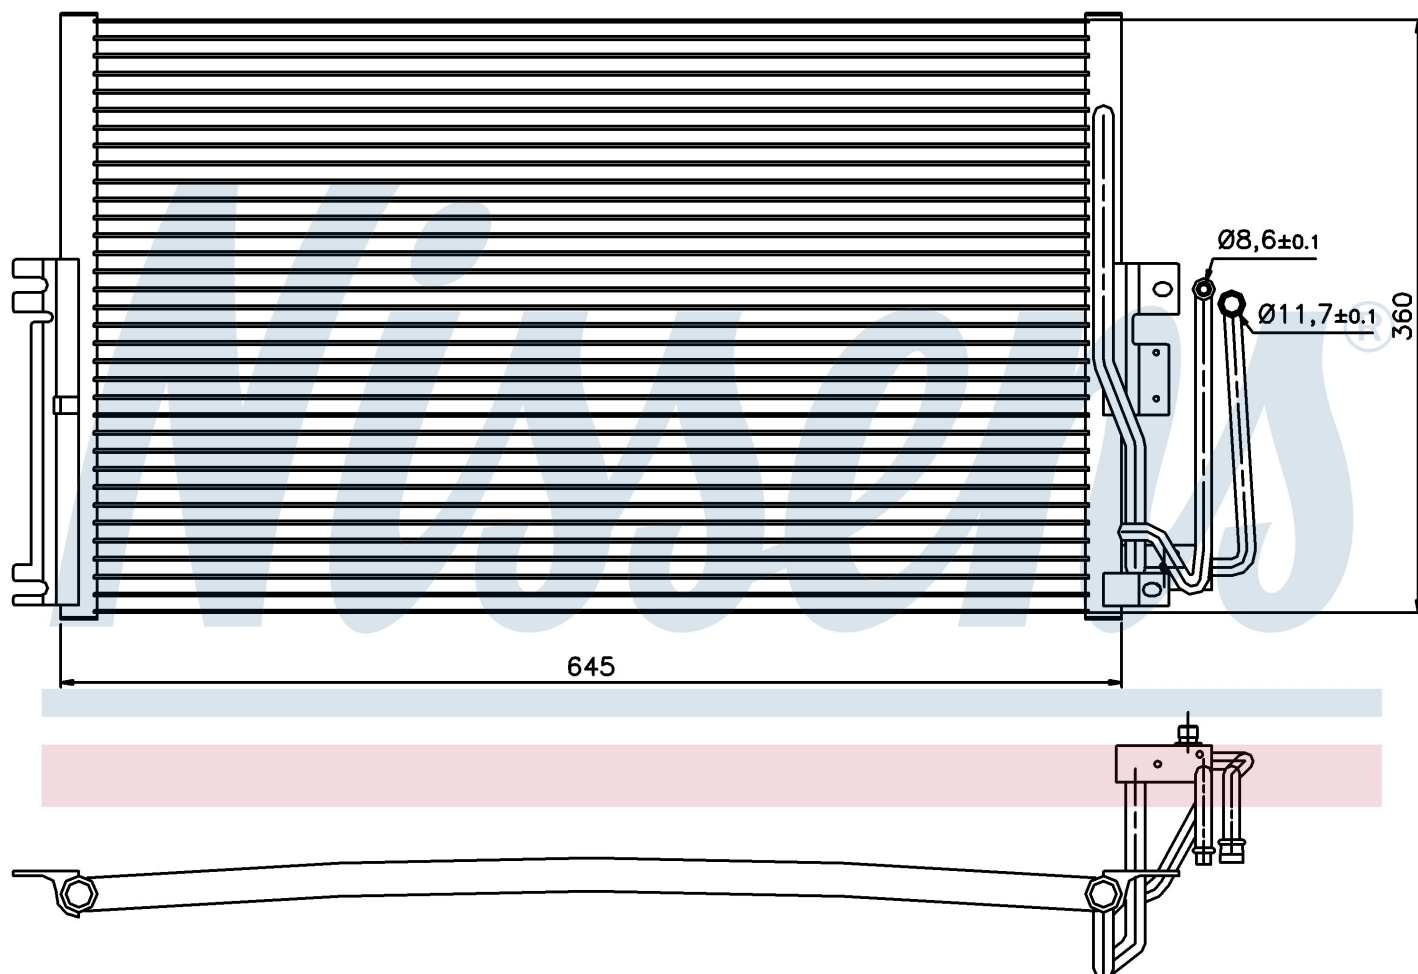

Номер продукта | 94234

Номер продукта 94234			
Производитель	VAUXHALL		
Модельный ряд	VECTRA B (95-)		
Модель	1.6 i 16V		
Коробка передач	Automatic		
Система А/С	With air conditioning		
Топливо	Gasoline		
Двигатель	Z16XE		
Вес брутто	3,72 kg		
Период	10/1995->1/1999		
Размер (В x Ш x Г)	600 x 360 x 20 mm		
Примечание	CORROSION PROTECTED		
Материал	Aluminium/Aluminium		
Оригинальные номера			
1850 062	1618073	1850041	52464526
52466908	52485120	9192344