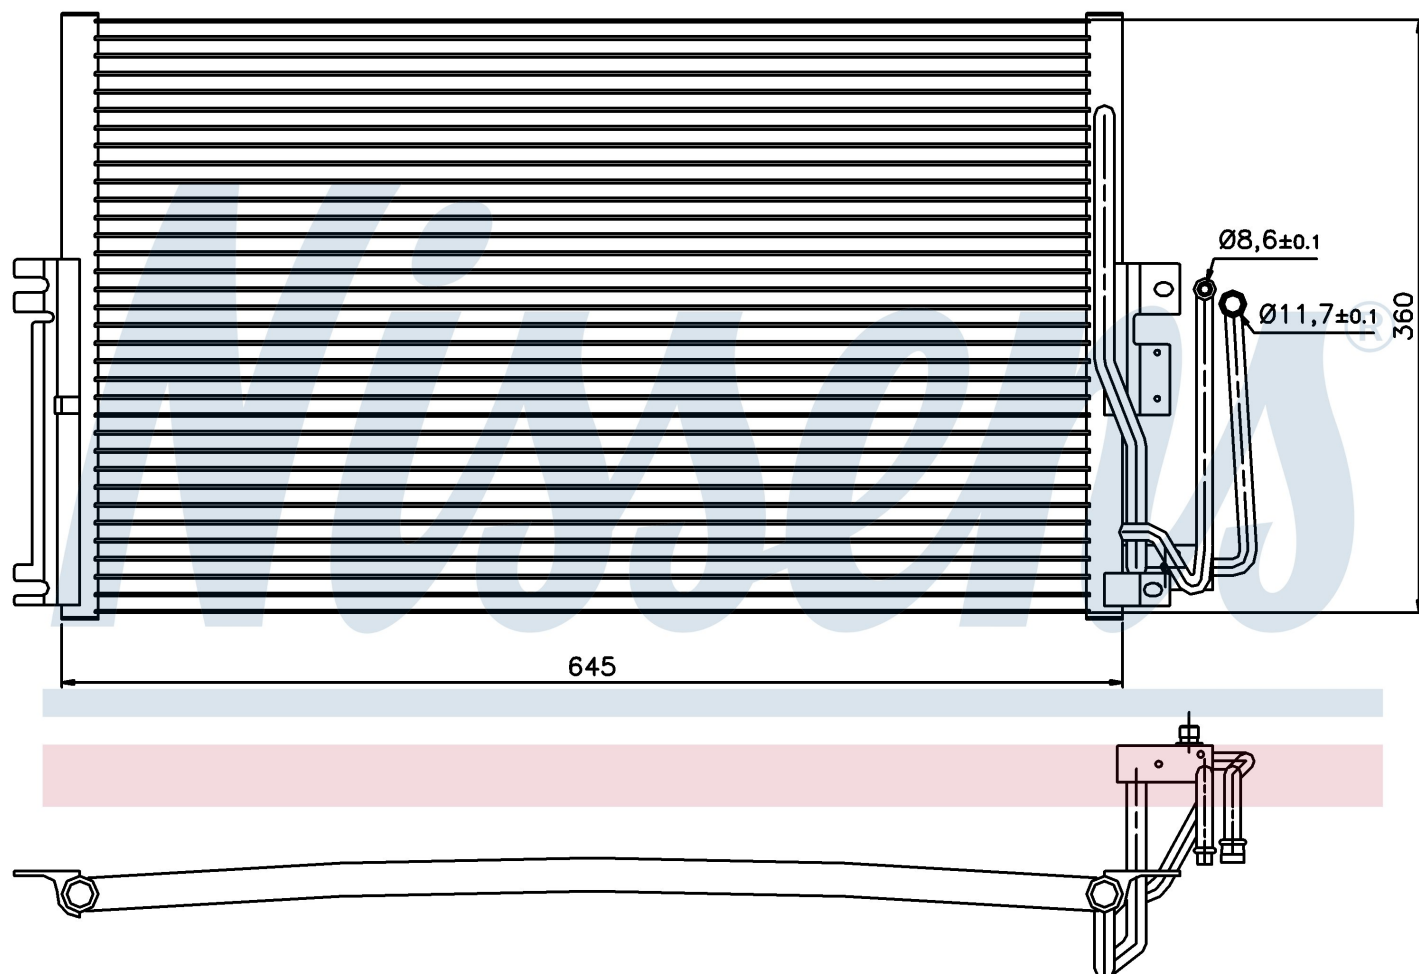

Номер продукта | 94234

Номер продукта 94234			
Производитель	VAUXHALL		
Модельный ряд	VECTRA B (95-)		
Модель	2.0 i 16V		
Коробка передач	Automatic		
Система А/С	With air conditioning		
Топливо	Gasoline		
Двигатель	C20SEL		
Вес брутто	3,72 kg		
Период	10/1995->1/1999		
Размер (В x Ш x Г)	600 x 360 x 20 mm		
Примечание	CORROSION PROTECTED		
Материал	Aluminium/Aluminium		
Оригинальные номера			
1850 062	1618073	1850041	52464526
52466908	52485120	9192344