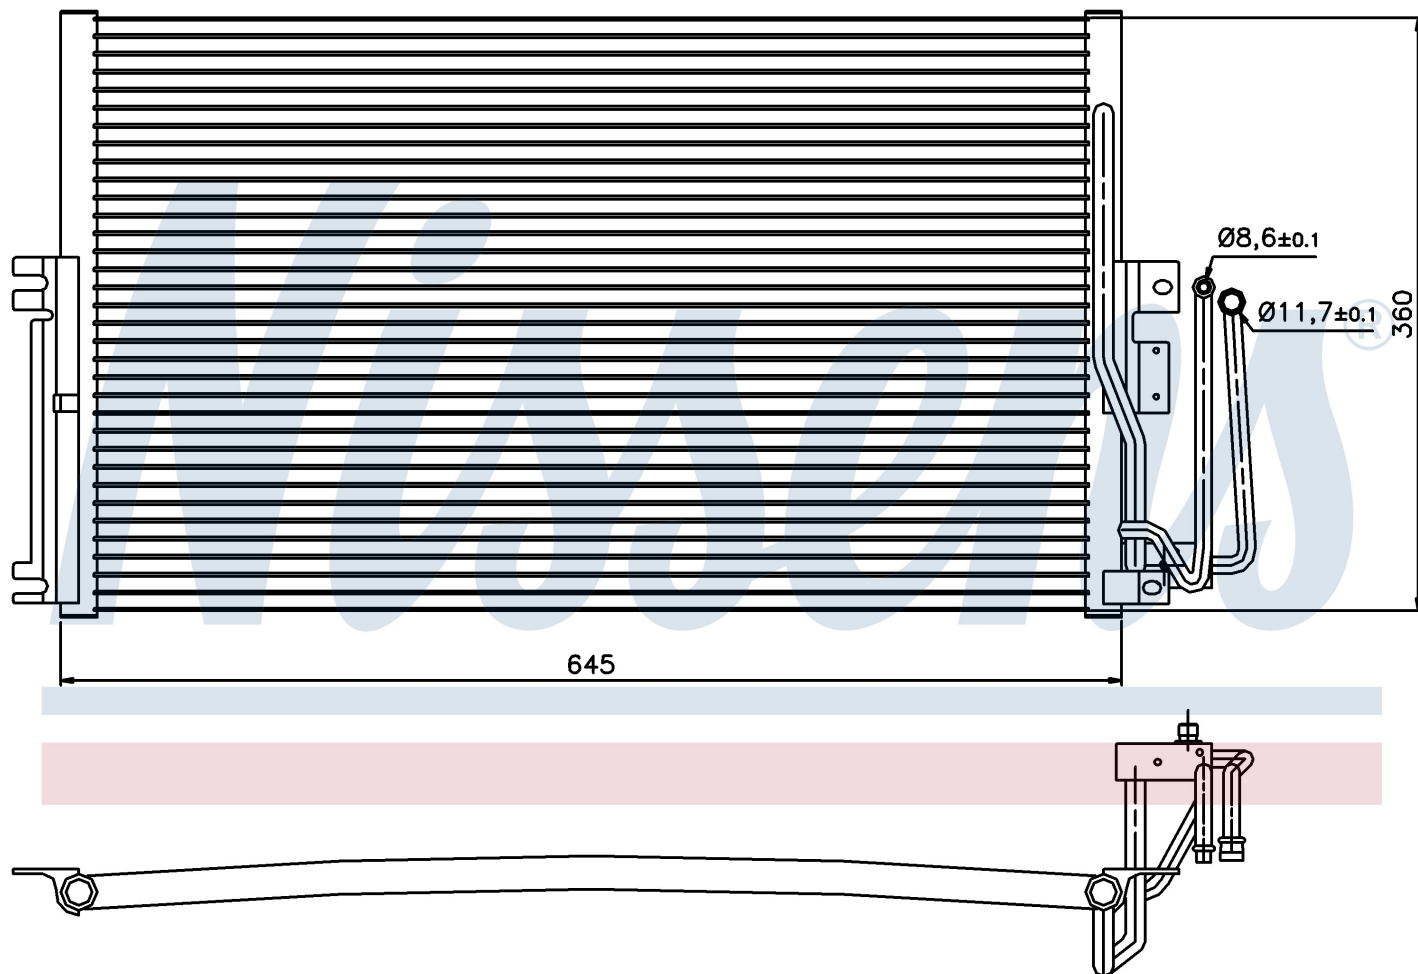

Номер продукта | 94234

Номер продукта 94234

Производитель	VAUXHALL		
Модельный ряд	VECTRA B (95-)		
Модель	1.6 i 16V		
Коробка передач	Automatic		
Система А/С	With air conditioning		
Топливо	Gasoline		
Двигатель	X16XEL		
Вес брутто	3,72 kg		
Период	10/1995->1/1999		
Размер (В x Ш x Г)	600 x 360 x 20 mm		
Примечание	CORROSION PROTECTED		
Материал	Aluminium/Aluminium		
Оригинальные номера			
1850 062	1618073	1850041	52464526
52466908	52485120	9192344