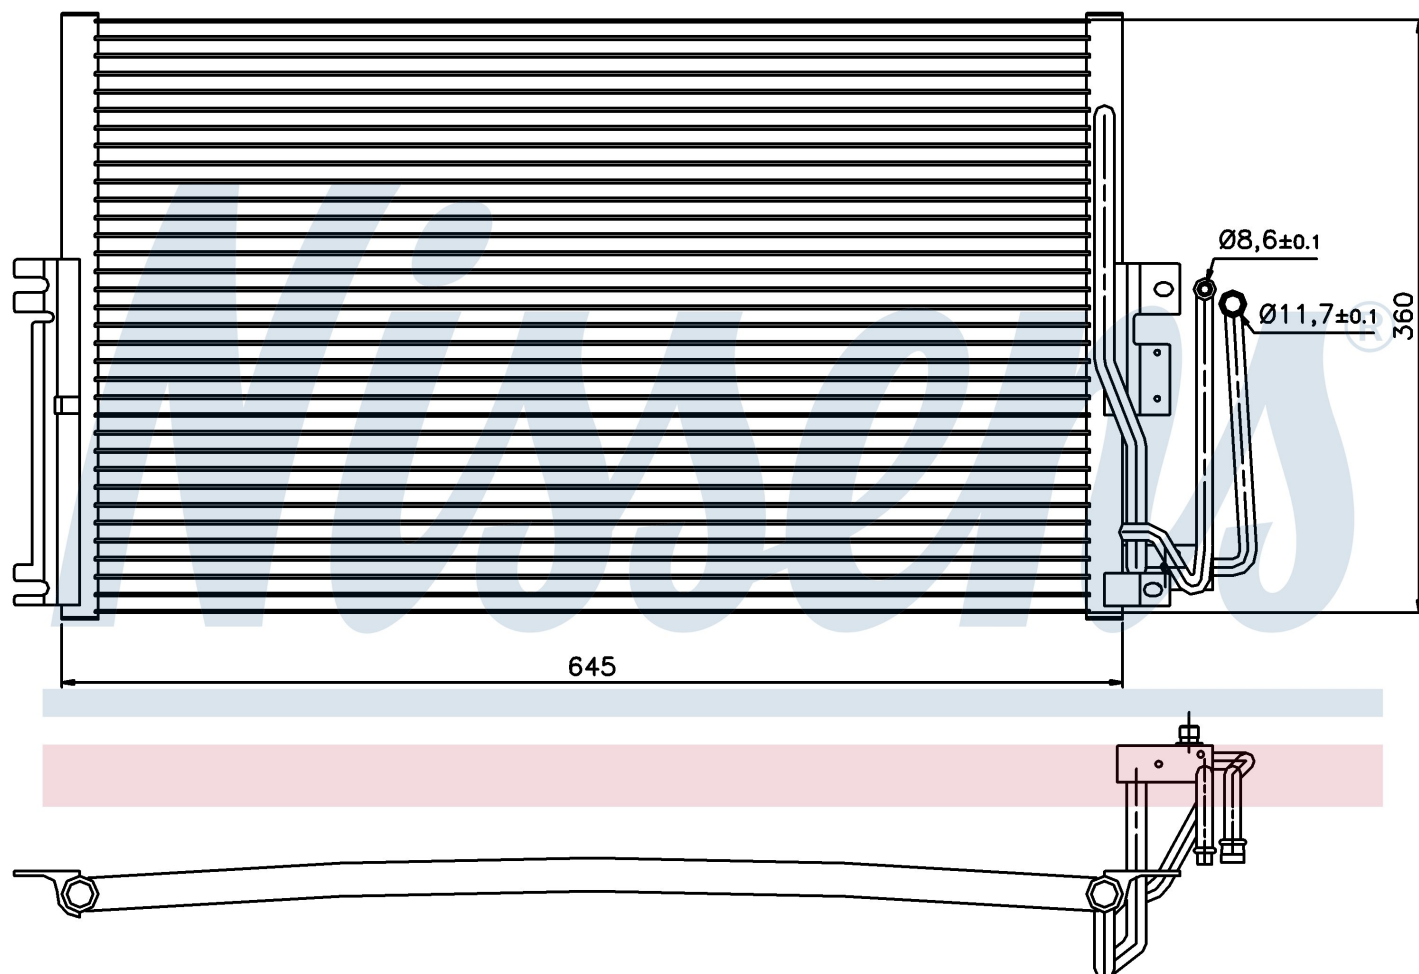

Номер продукта | 94234

Номер продукта 94234			
Производитель	VAUXHALL		
Модельный ряд	VECTRA B (95-)		
Модель	1.6 i 16V		
Коробка передач	Automatic		
Система А/С	With air conditioning		
Топливо	Gasoline		
Двигатель	Y16XE		
Вес брутто	3,72 kg		
Период	10/1995->1/1999		
Размер (В x Ш x Г)	600 x 360 x 20 mm		
Примечание	CORROSION PROTECTED		
Материал	Aluminium/Aluminium		
Оригинальные номера			
1850 062	1618073	1850041	52464526
52466908	52485120	9192344