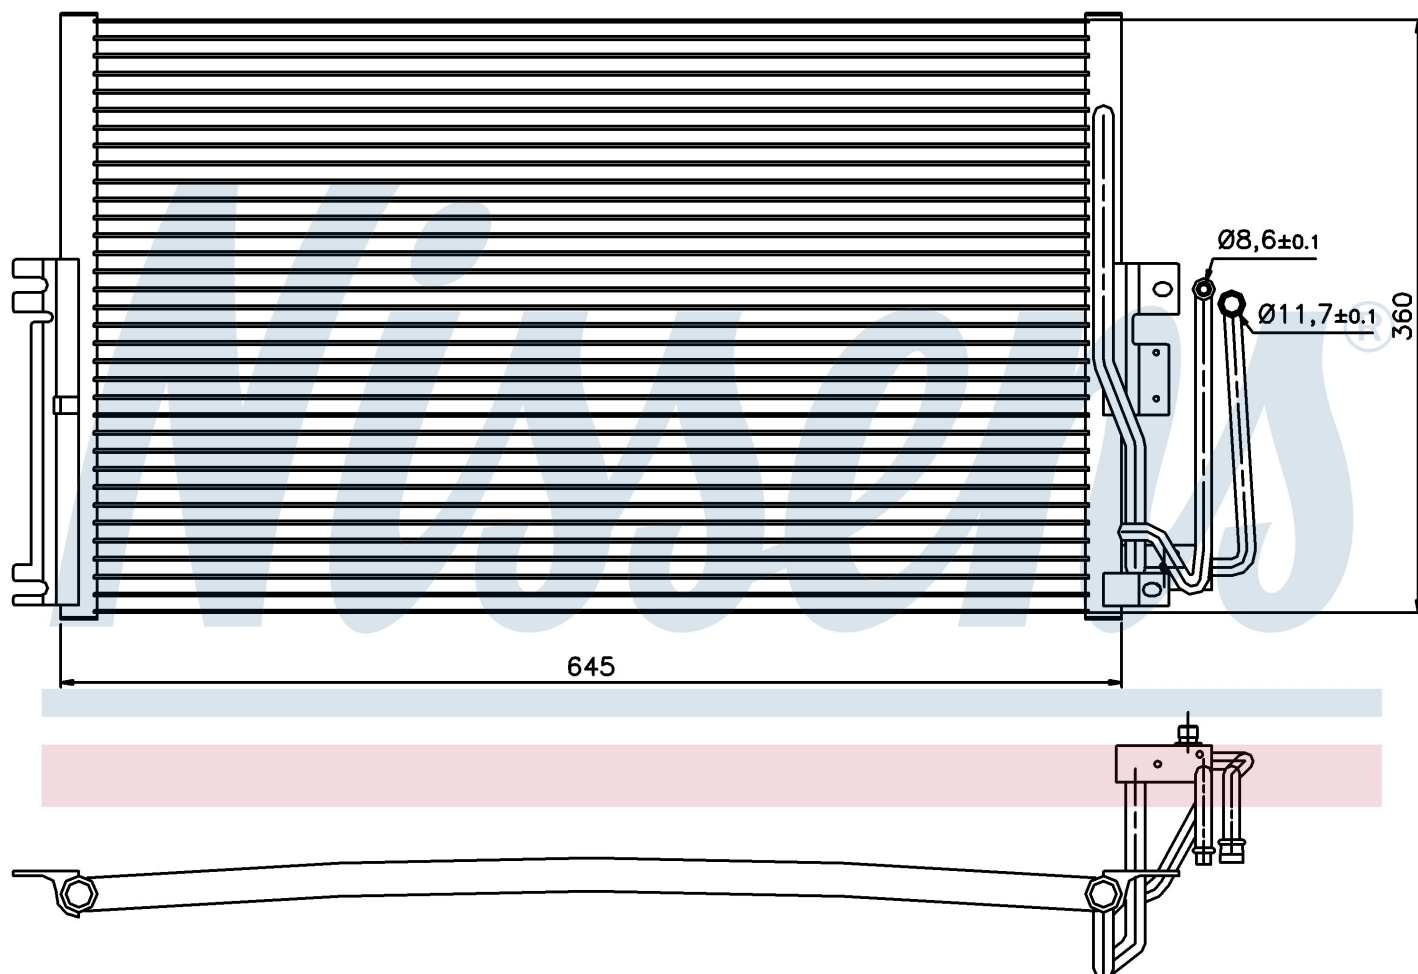

Номер продукта | 94234

Номер продукта 94234			
Производитель	OPEL		
Модельный ряд	VECTRA B (95-)		
Модель	2.0 i 16V		
Коробка передач	Automatic		
Система А/С	With air conditioning		
Топливо	Gasoline		
Двигатель	X20XEV		
Вес брутто	3,72 kg		
Период	10/1995->1/1999		
Размер (В x Ш x Г)	600 x 360 x 20 mm		
Примечание	CORROSION PROTECTED		
Материал	Aluminium/Aluminium		
Оригинальные номера			
1850 062	1618073	1850041	52464526
52466908	52485120	9192344