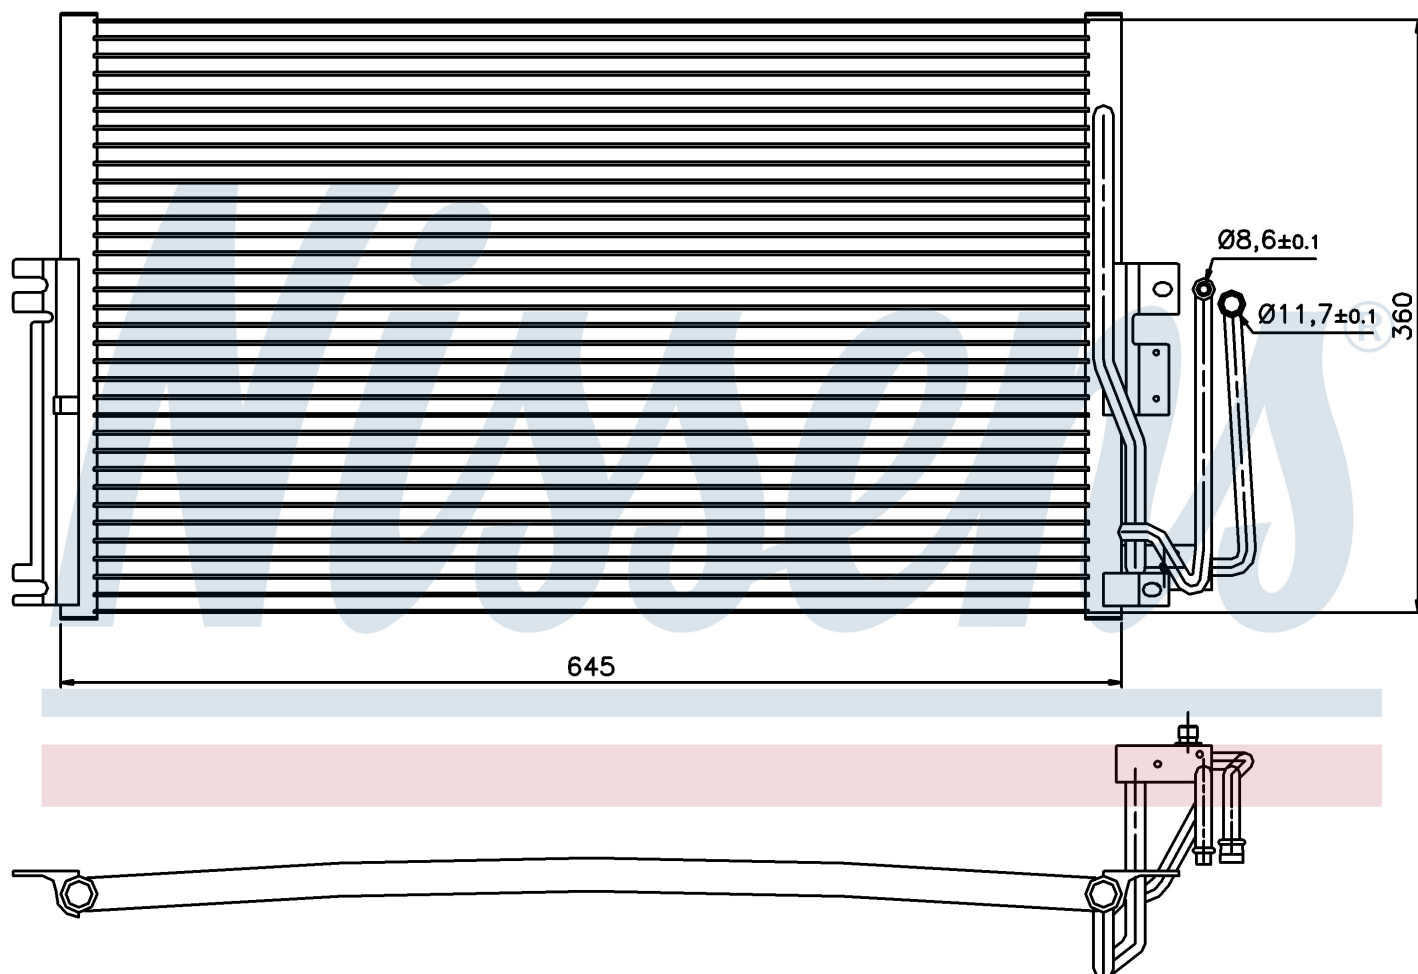

Номер продукта | 94234

Номер продукта 94234

Производитель	VAUXHALL
Модельный ряд	VECTRA B (95-)
Модель	1.6 i 16V
Коробка передач	Manual
Система А/С	With air conditioning
Топливо	Gasoline
Двигатель	Y16XE
Вес брутто	3,72 kg
Период	10/1995->1/1999
Размер (В x Ш x Г)	600 x 360 x 20 mm
Примечание	CORROSION PROTECTED
Материал	Aluminium/Aluminium

Оригинальные номера

1850 062	1618073	1850041	52464526
52466908	52485120	9192344