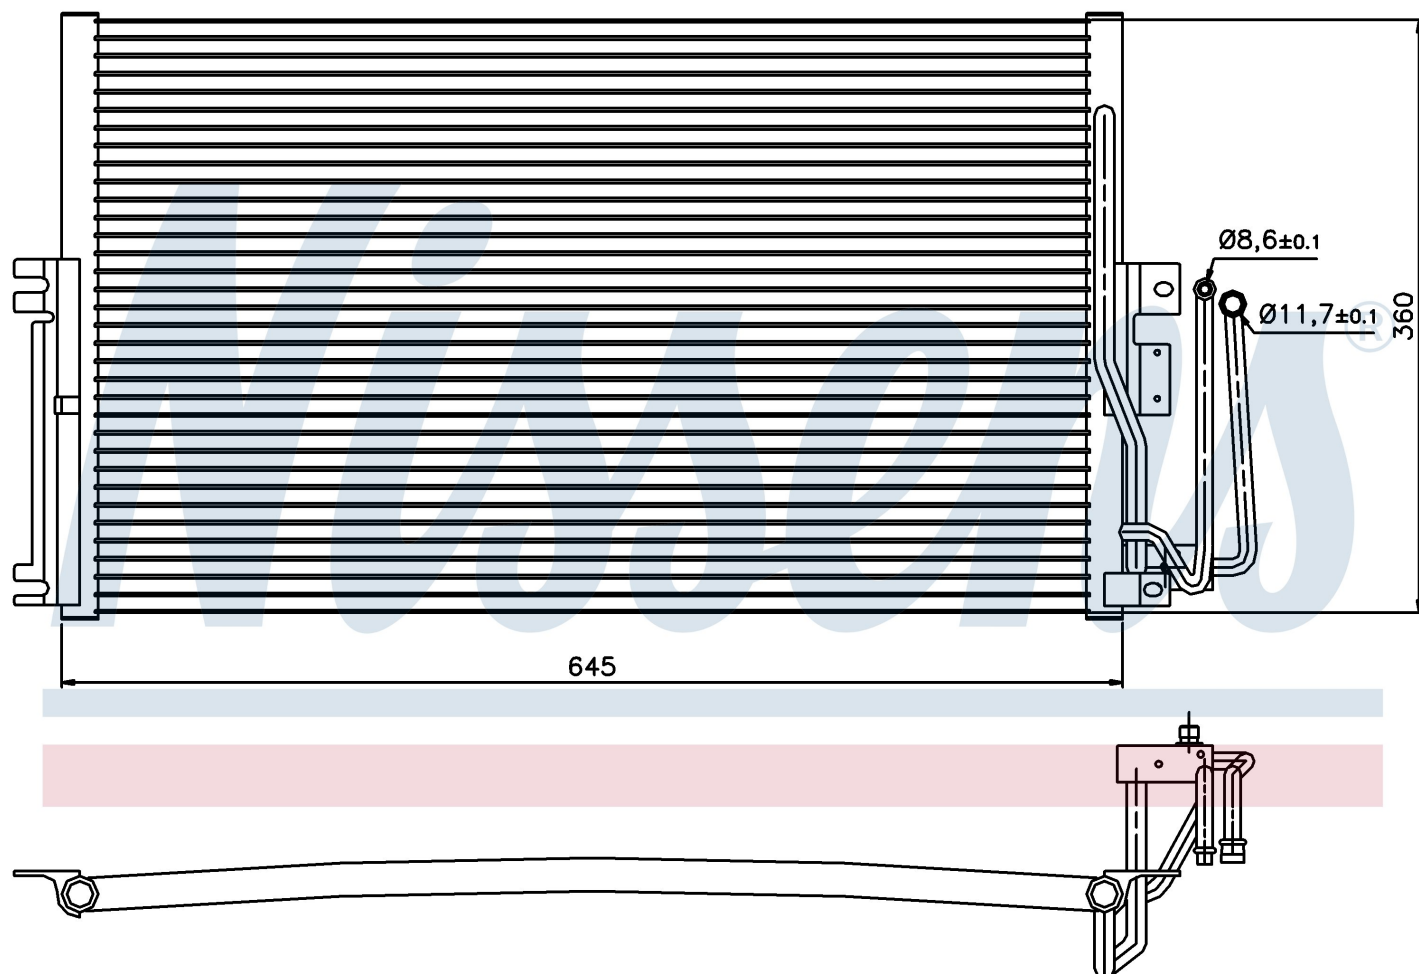

Номер продукта | 94234

Номер продукта 94234			
Производитель	VAUXHALL		
Модельный ряд	VECTRA B (95-)		
Модель	2.0 i 16V		
Коробка передач	Manual		
Система А/С	With air conditioning		
Топливо	Gasoline		
Двигатель	X20XEV		
Вес брутто	3,72 kg		
Период	10/1995->1/1999		
Размер (В x Ш x Г)	600 x 360 x 20 mm		
Примечание	CORROSION PROTECTED		
Материал	Aluminium/Aluminium		
Оригинальные номера			
1850 062	1618073	1850041	52464526
52466908	52485120	9192344