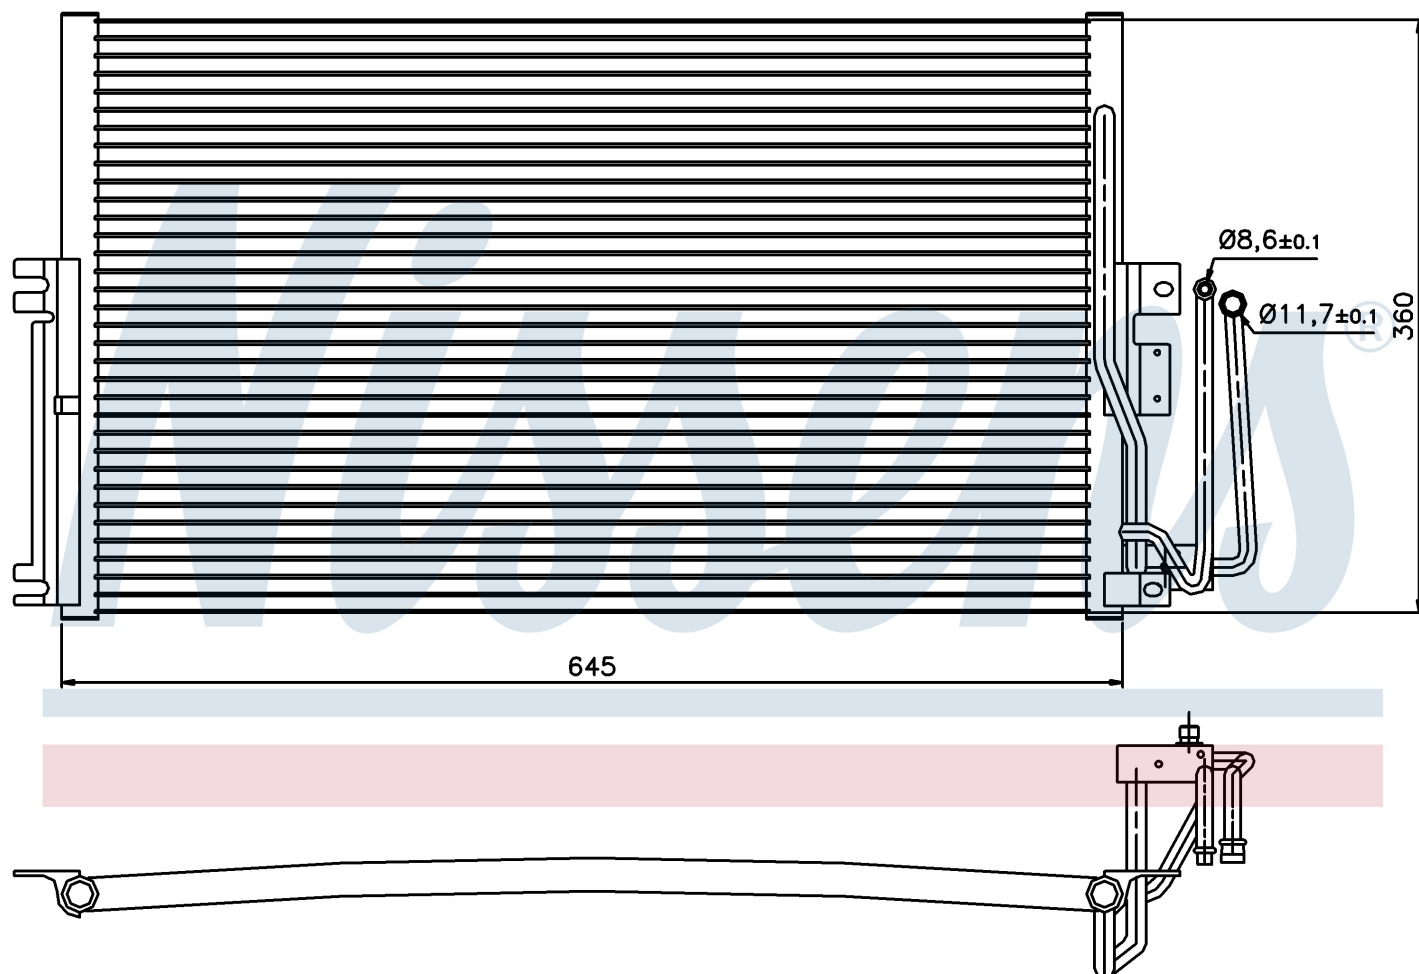

Номер продукта | 94234

Номер продукта 94234			
Производитель	VAUXHALL		
Модельный ряд	VECTRA B (95-)		
Модель	2.0 i		
Коробка передач	Manual		
Система А/С	With air conditioning		
Топливо	Gasoline		
Двигатель	20NEJ		
Вес брутто	3,72 kg		
Период	10/1995->1/1999		
Размер (В x Ш x Г)	600 x 360 x 20 mm		
Примечание	CORROSION PROTECTED		
Материал	Aluminium/Aluminium		
Оригинальные номера			
1850 062	1618073	1850041	52464526
52466908	52485120	9192344	