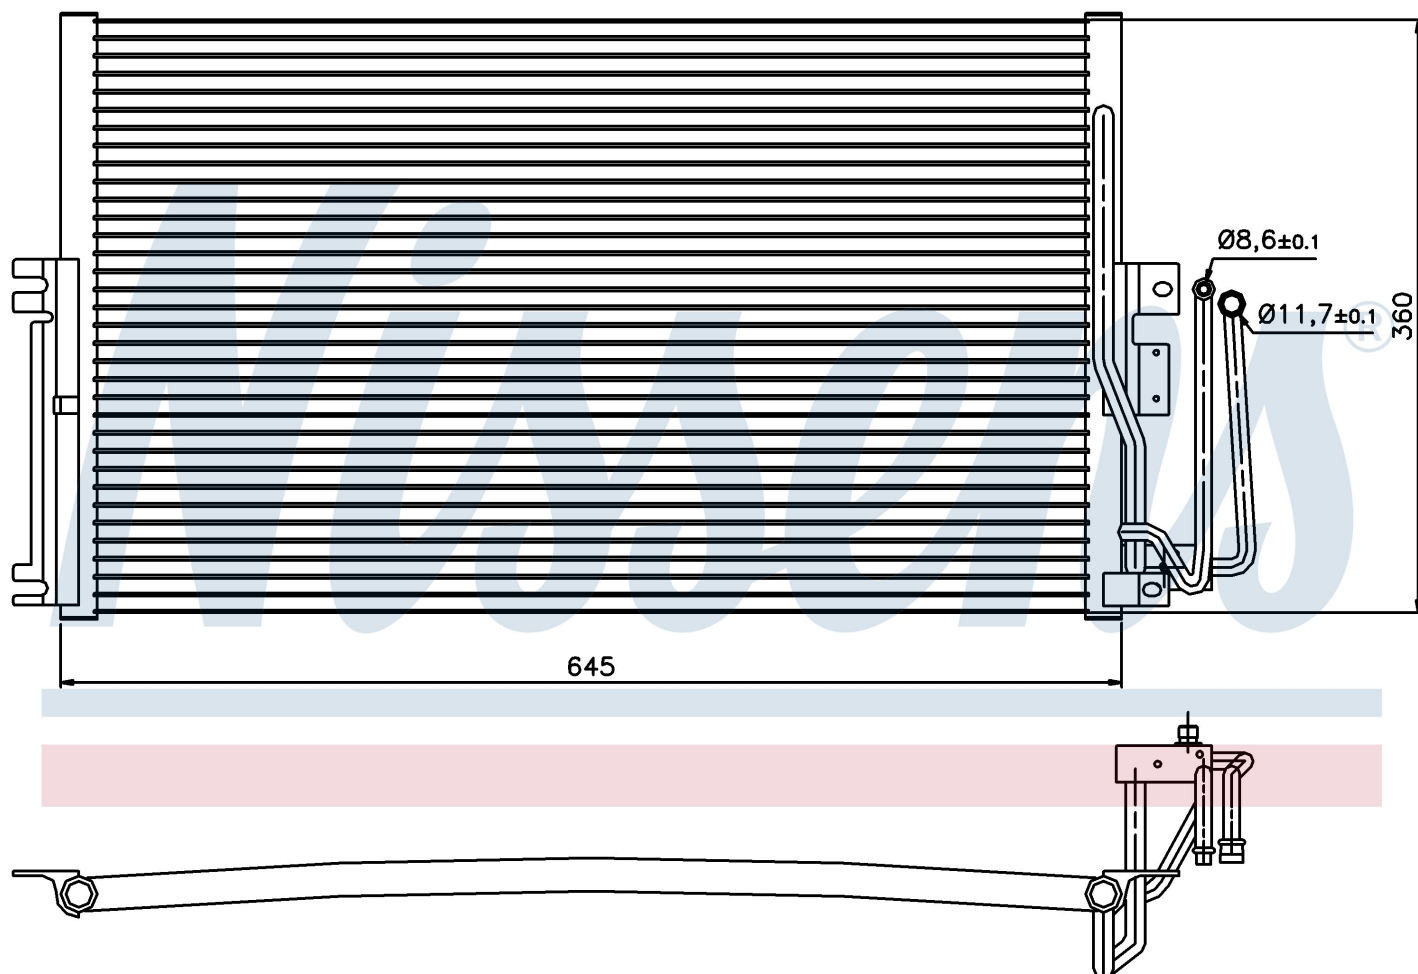

Номер продукта | 94234

Номер продукта 94234

Производитель	OPEL
Модельный ряд	VECTRA B (95-)
Модель	1.6 i
Коробка передач	Manual
Система А/С	With air conditioning
Топливо	Gasoline
Двигатель	X16SZR
Вес брутто	3,72 kg
Период	10/1995->1/1999
Размер (В x Ш x Г)	600 x 360 x 20 mm
Примечание	CORROSION PROTECTED
Материал	Aluminium/Aluminium

Оригинальные номера

1850 062	1618073	1850041	52464526
52466908	52485120	9192344