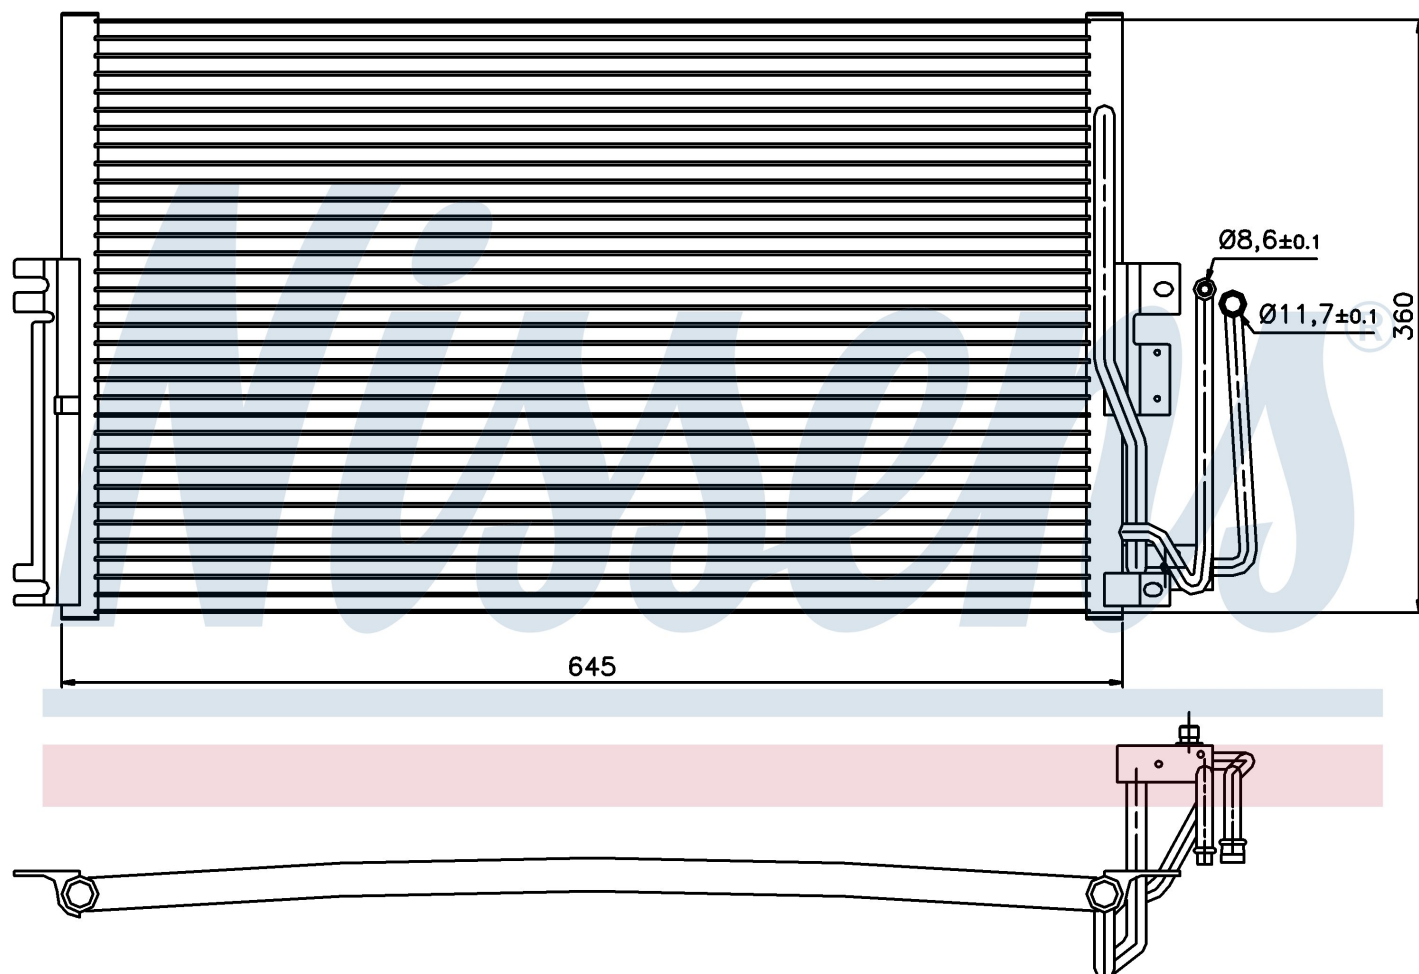

Номер продукта | 94234

Номер продукта 94234			
Производитель	VAUXHALL		
Модельный ряд	VECTRA B (95-)		
Модель	2.6 i V6 24V		
Коробка передач	Manual		
Система А/С	With air conditioning		
Топливо	Gasoline		
Двигатель	Y26SE		
Вес брутто	3,72 kg		
Период	10/1995->1/1999		
Размер (В x Ш x Г)	600 x 360 x 20 mm		
Примечание	CORROSION PROTECTED		
Материал	Aluminium/Aluminium		
Оригинальные номера			
1850 062	1618073	1850041	52464526
52466908	52485120	9192344