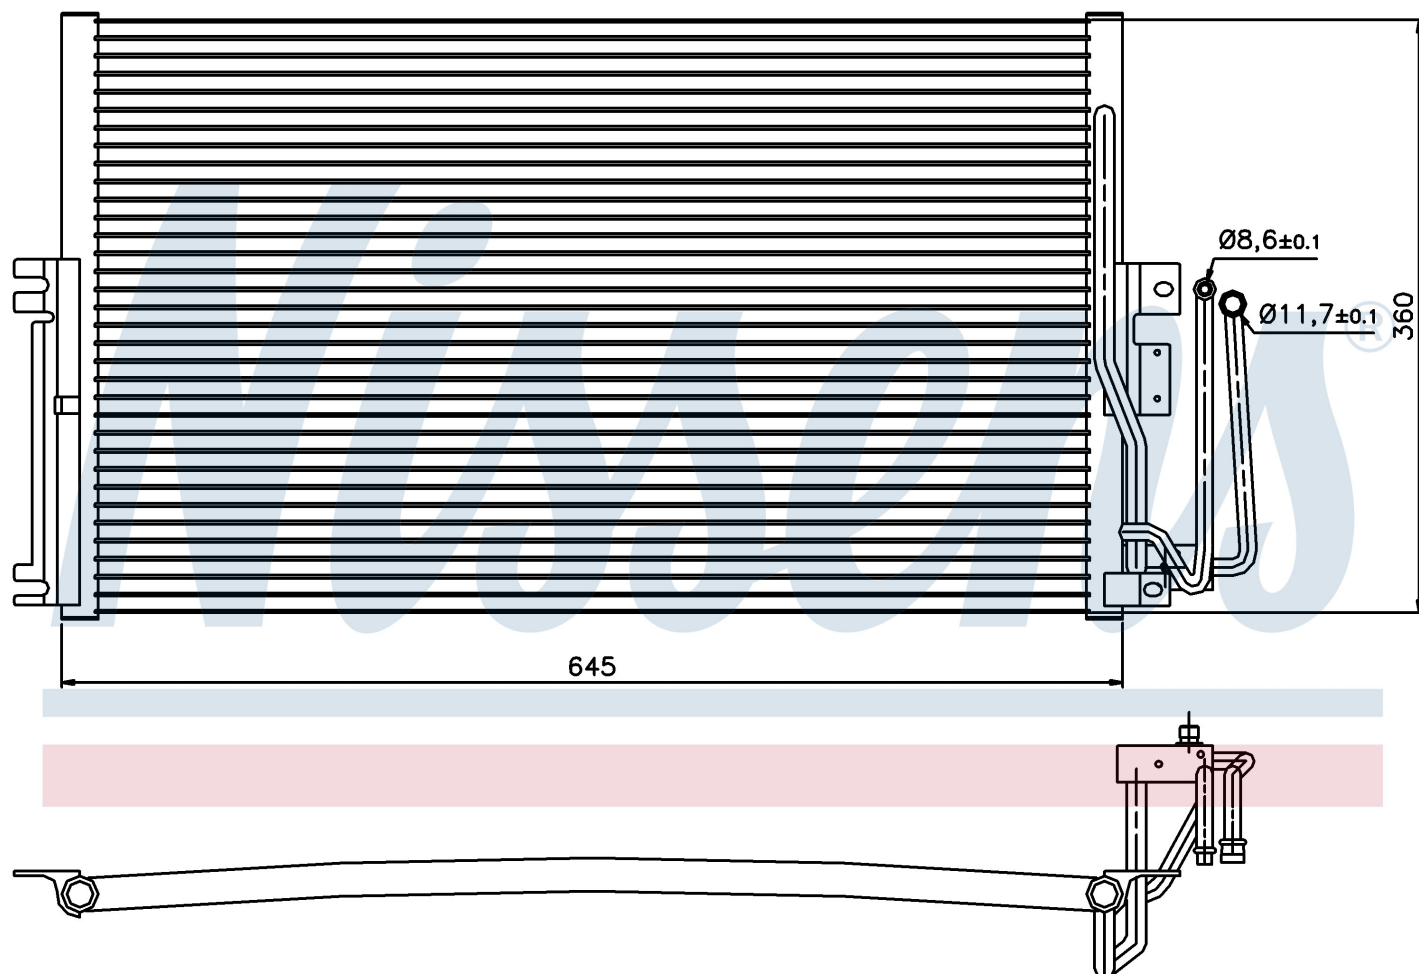

Номер продукта | 94234

Номер продукта 94234			
Производитель	VAUXHALL		
Модельный ряд	VECTRA B (95-)		
Модель	1.6 i		
Коробка передач	Automatic		
Система А/С	With air conditioning		
Топливо	Gasoline		
Двигатель	X16SZR		
Вес брутто	3,72 kg		
Период	10/1995->1/1999		
Размер (В x Ш x Г)	600 x 360 x 20 mm		
Примечание	CORROSION PROTECTED		
Материал	Aluminium/Aluminium		
Оригинальные номера			
1850 062	1618073	1850041	52464526
52466908	52485120	9192344