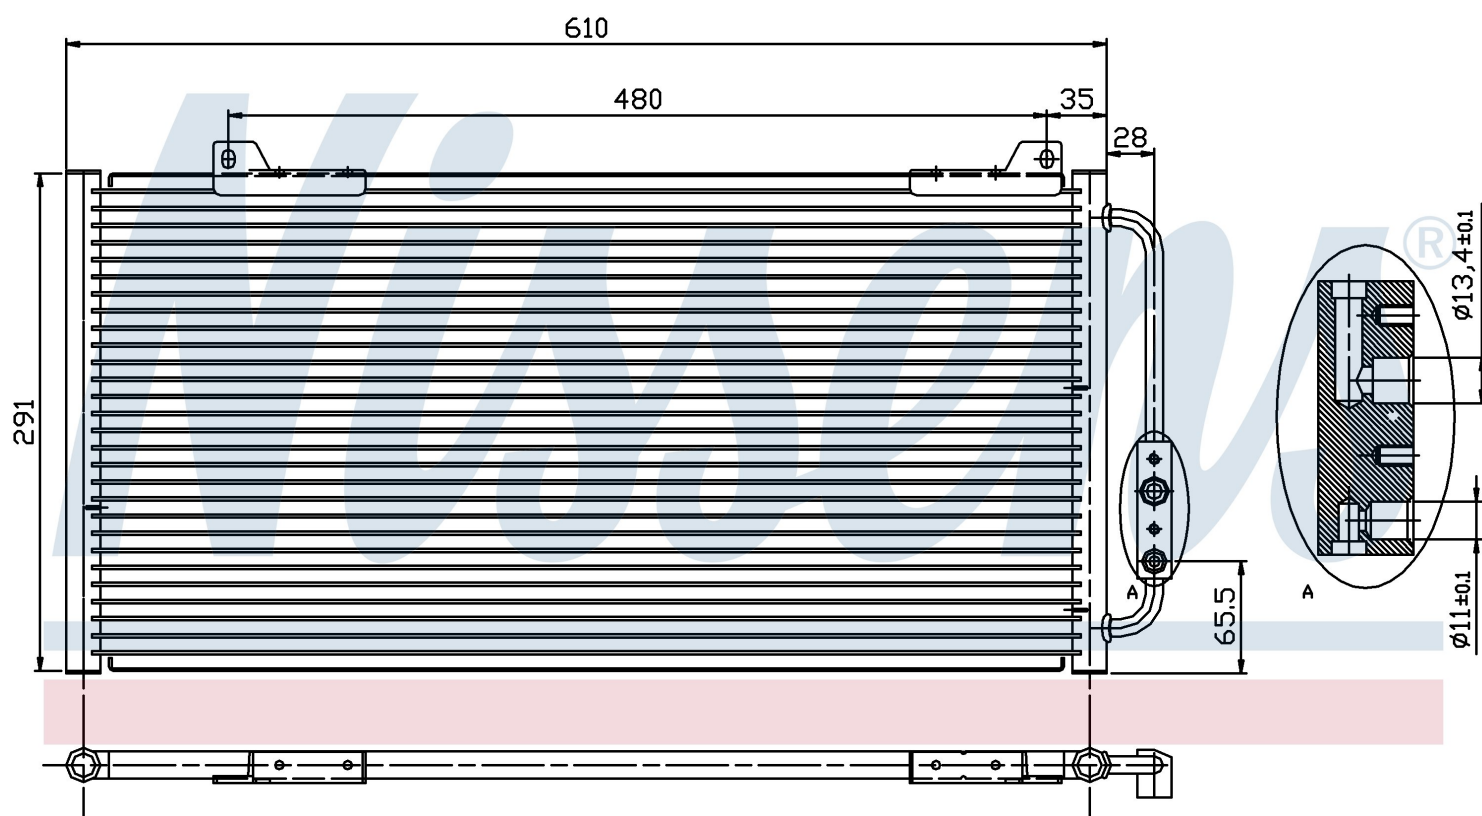

Номер продукта | 94255

Номер продукта 94255	
Производитель	MG
Модельный ряд	ZS (01-)
Модель	2.0 TDi
Коробка передач	Manual
Система А/С	With/Without air conditioning
Топливо	Gasoline
Двигатель	20T2N10N 20T2N10N
Вес брутто	2,40 kg
Период	9/2001->
Размер (В x Ш x Г)	600 x 291 x 16 mm
Материал	Aluminium/Aluminium
Оригинальные номера	
JRB 100310	80100-S74-D10