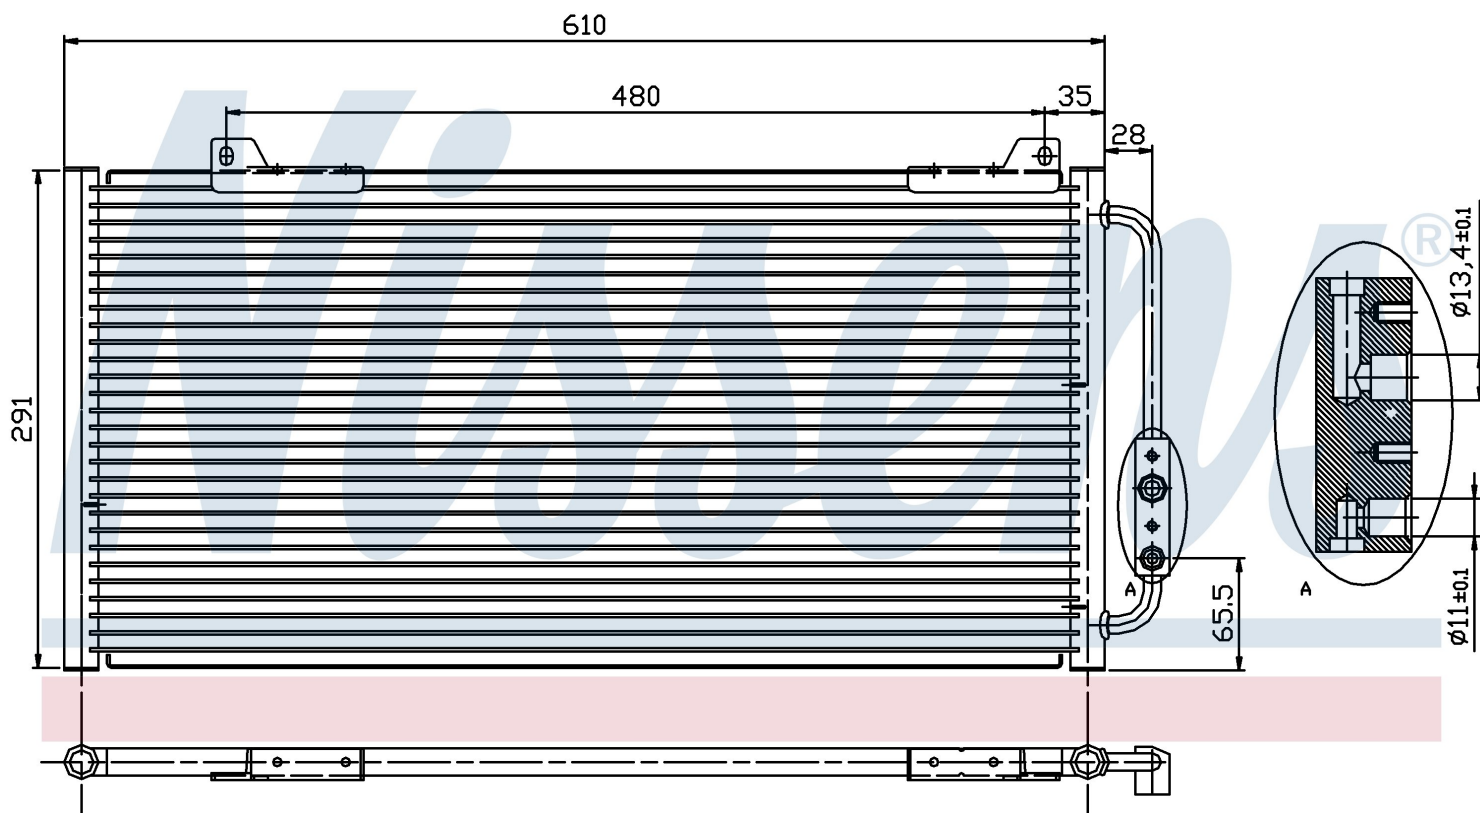

Номер продукта | 94255

Номер продукта 94255

Производитель	ROVER
Модельный ряд	25 (99-)
Модель	2.0 D
Коробка передач	Manual
Система А/С	With/Without air conditioning
Топливо	Diesel
Двигатель	20T2N10N/11N
Вес брутто	2,40 kg
Период	7/1999->
Размер (В x Ш x Г)	600 x 291 x 16 mm
Материал	Aluminium/Aluminium
Оригинальные номера	
JRB 100310	80100-S74-D10