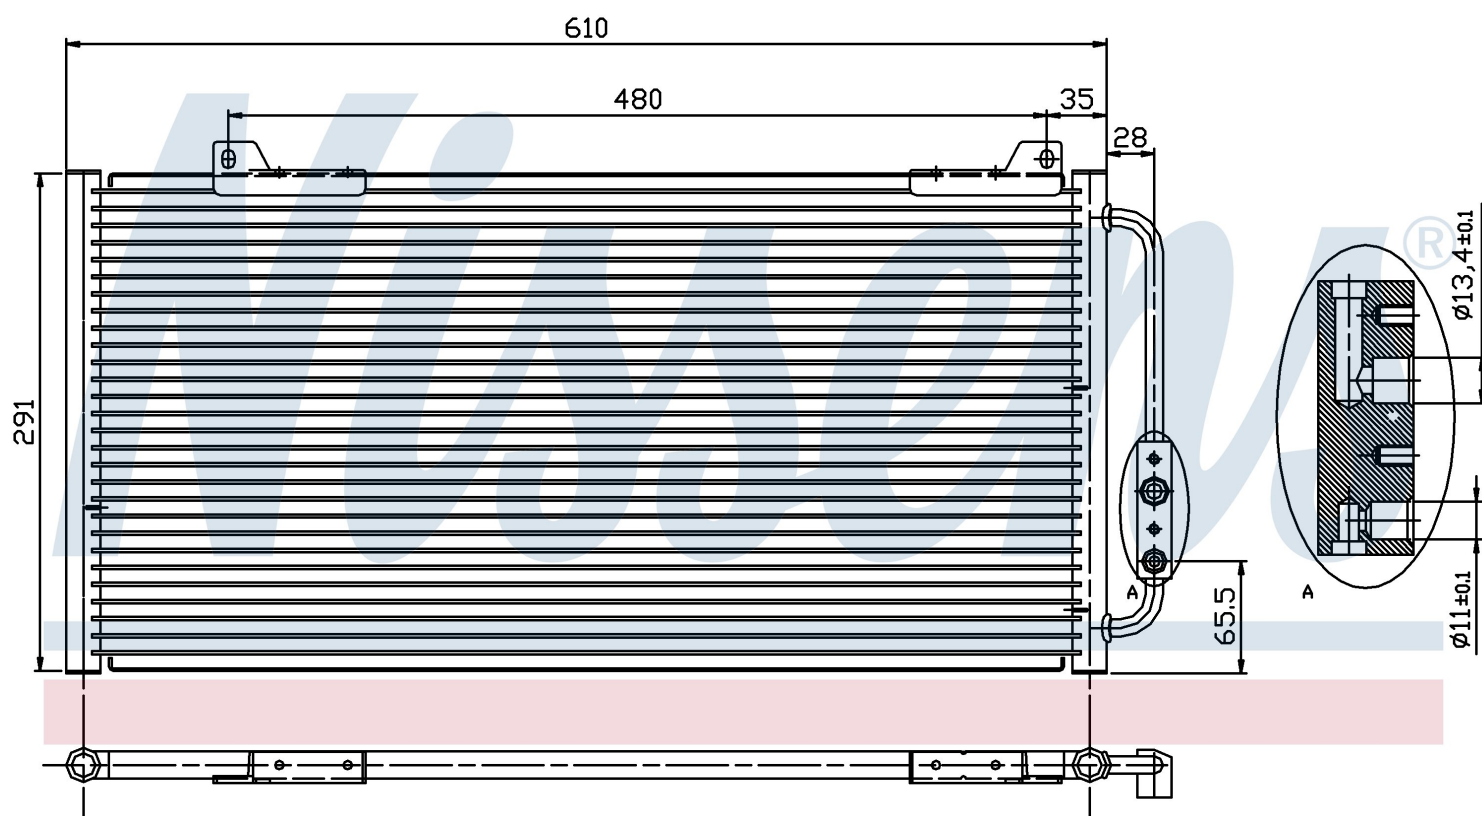

Номер продукта | 94255

Номер продукта 94255

Производитель	ROVER
Модельный ряд	400 (95-)
Модель	1.4 i
Коробка передач	Manual
Система А/С	With air conditioning
Топливо	Gasoline
Двигатель	14K14
Вес брутто	2,40 kg
Период	9/1995->11/1999
Размер (В x Ш x Г)	600 x 291 x 16 mm
Материал	Aluminium/Aluminium
Оригинальные номера	
JRB 100310	80100-S74-D10