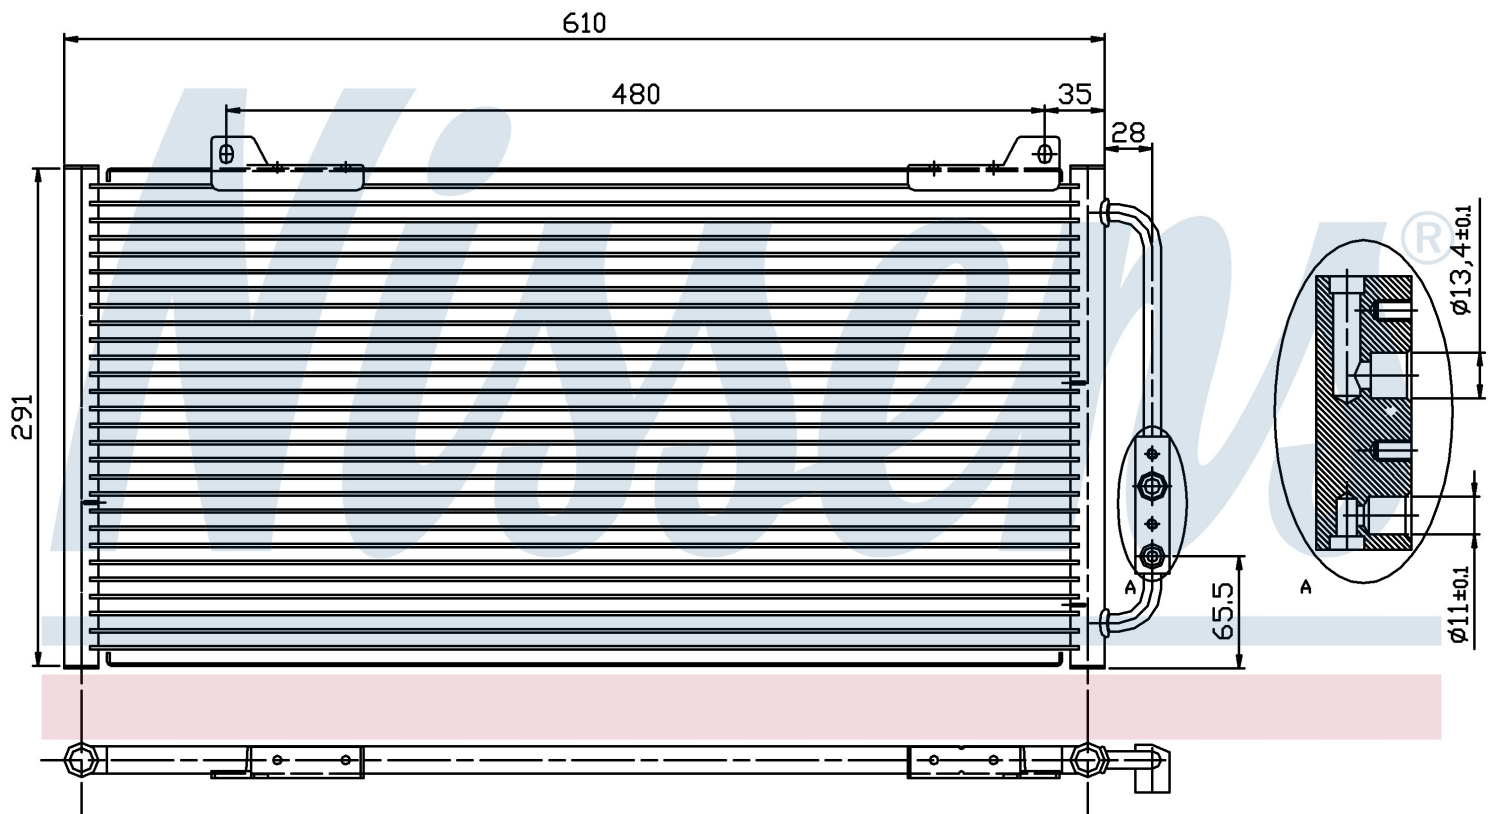

Номер продукта | 94255

Номер продукта 94255

Производитель	ROVER
Модельный ряд	45 (99-)
Модель	2.0 TDi
Коробка передач	Manual
Система А/С	With/Without air conditioning
Топливо	Diesel
Двигатель	20T2N
Вес брутто	2,40 kg
Период	9/1999->
Размер (В x Ш x Г)	600 x 291 x 16 mm
Материал	Aluminium/Aluminium
Оригинальные номера	
JRB 100310	80100-S74-D10