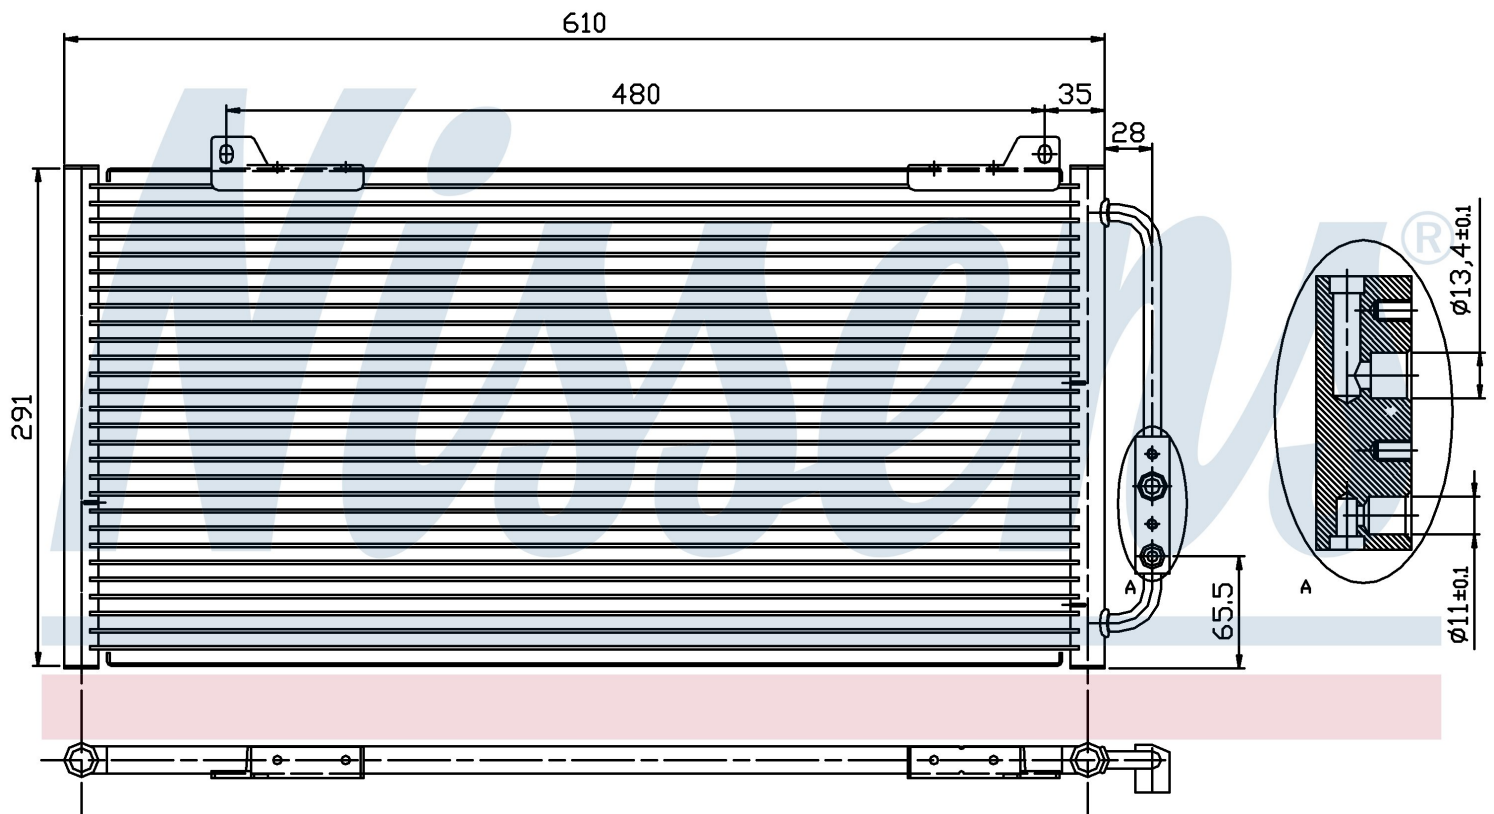

Номер продукта | 94255

Номер продукта 94255

Производитель	ROVER
Модельный ряд	25 (99-)
Модель	2.0 TD
Коробка передач	Manual
Система А/С	With/Without air conditioning
Топливо	Diesel
Двигатель	20T2N10N 20T2N10N
Вес брутто	2,40 kg
Период	7/1999->
Размер (В x Ш x Г)	600 x 291 x 16 mm
Материал	Aluminium/Aluminium
Оригинальные номера	
JRB 100310	80100-S74-D10