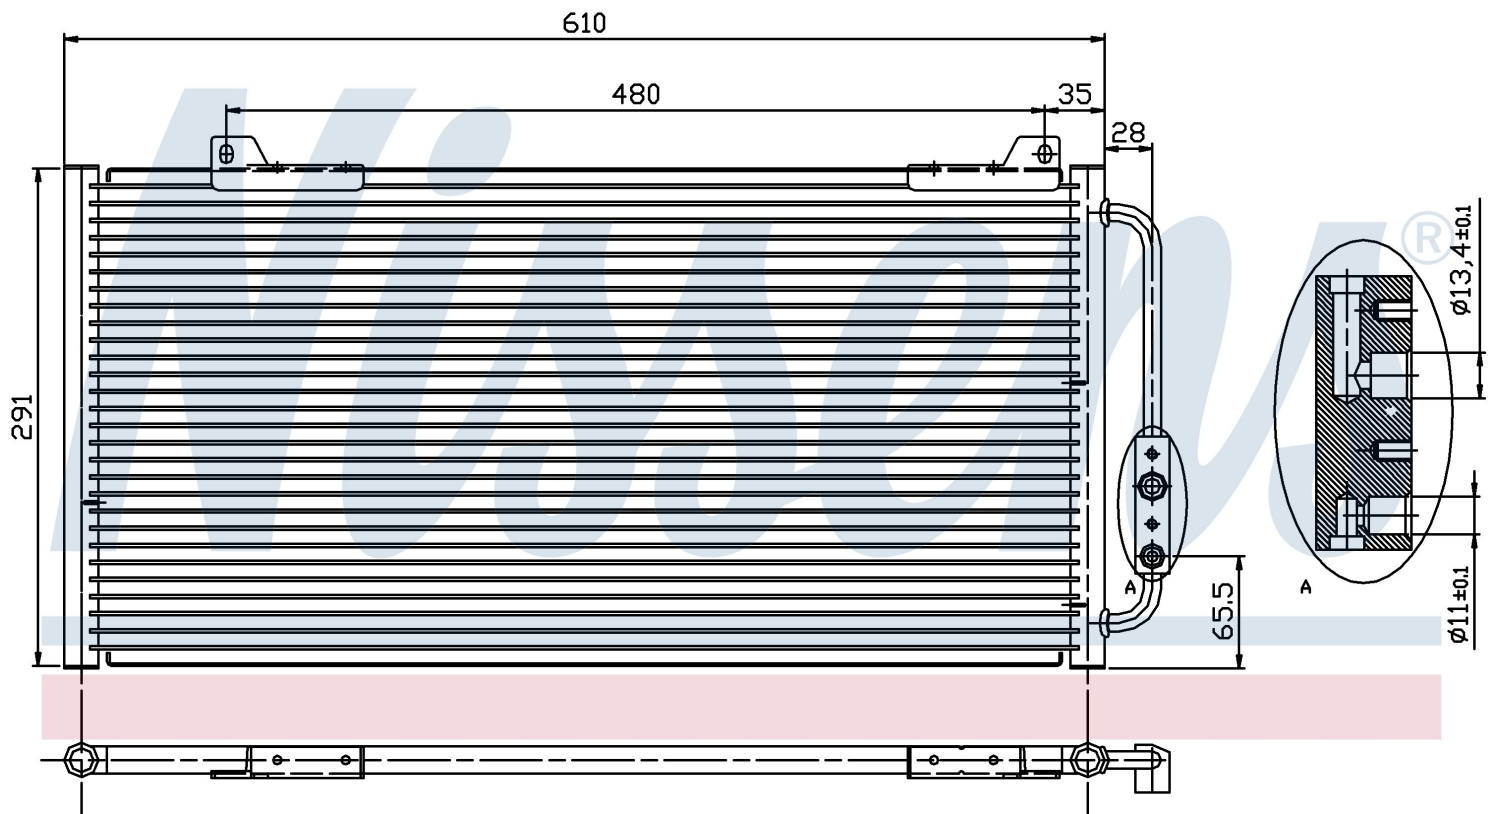

Номер продукта | 94255

Номер продукта 94255

Производитель	ROVER
Модельный ряд	400 (95-)
Модель	1.8 i
Коробка передач	Manual
Система А/С	With air conditioning
Топливо	Gasoline
Двигатель	18K4FL32
Вес брутто	2,40 kg
Период	9/1995->11/1999
Размер (В x Ш x Г)	600 x 291 x 16 mm
Материал	Aluminium/Aluminium
Оригинальные номера	
JRB 100310	80100-S74-D10