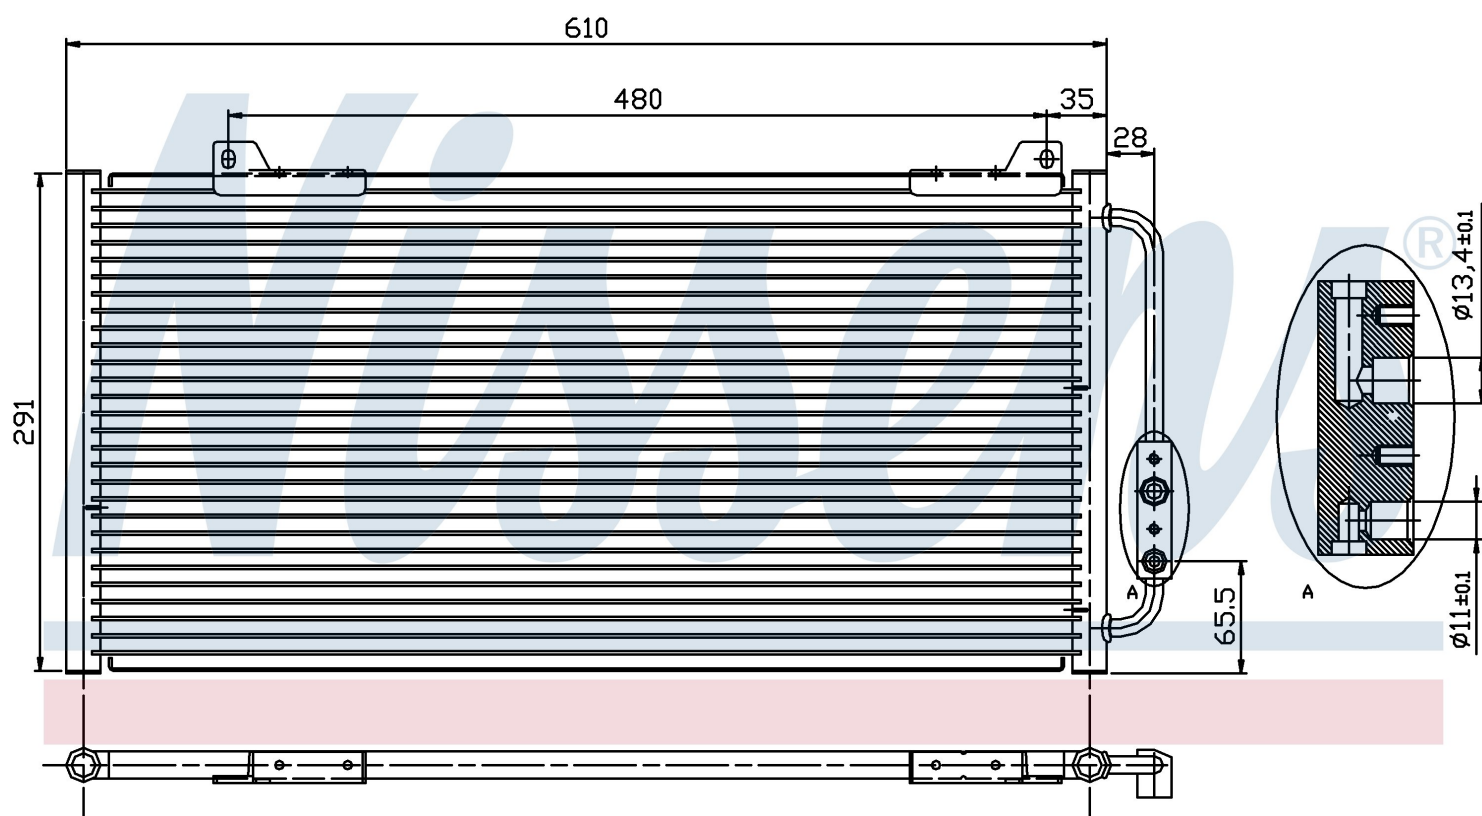

Номер продукта | 94255

Номер продукта 94255	
Производитель	MG
Модельный ряд	ZR (01-)
Модель	2.0 TD
Коробка передач	Manual
Система А/С	With/Without air conditioning
Топливо	Gasoline
Двигатель	20T2N10N 20T2N10N
Вес брутто	2,40 kg
Период	9/2001->
Размер (В x Ш x Г)	600 x 291 x 16 mm
Материал	Aluminium/Aluminium
Оригинальные номера	
JRB 100310	80100-S74-D10