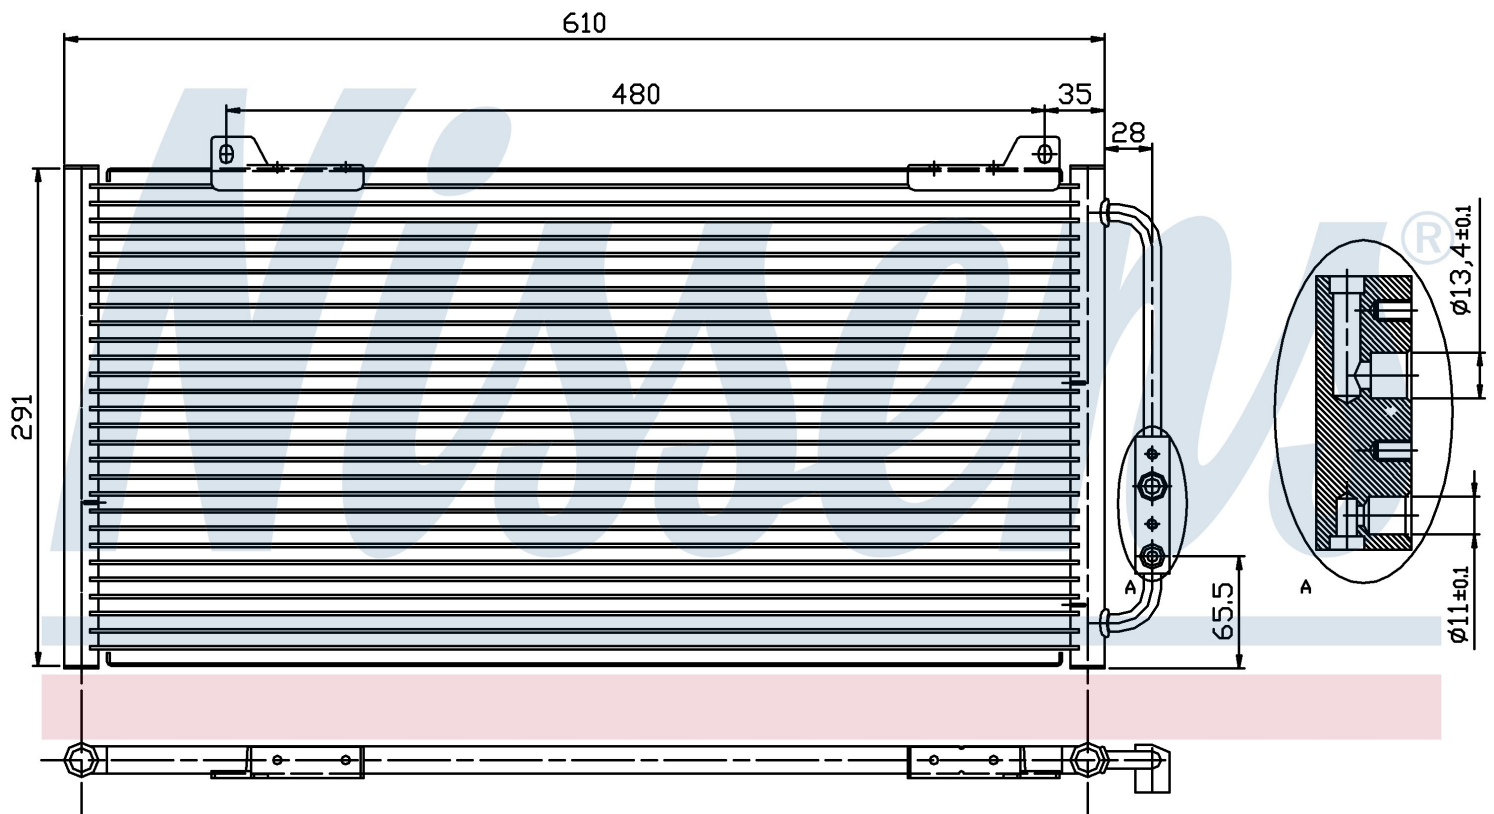

Номер продукта | 94255

Номер продукта 94255

Производитель	ROVER	
Модельный ряд	45 (99-)	
Модель	1.6 i	
Коробка передач	Manual	
Система А/С	With air conditioning	
Топливо	Gasoline	
Двигатель	16K4F	
Вес брутто	2,40 kg	
Период	9/1999->	
Размер (В x Ш x Г)	600 x 291 x 16 mm	
Материал	Aluminium/Aluminium	
Оригинальные номера		
JRB 100310	80100-S74-D10