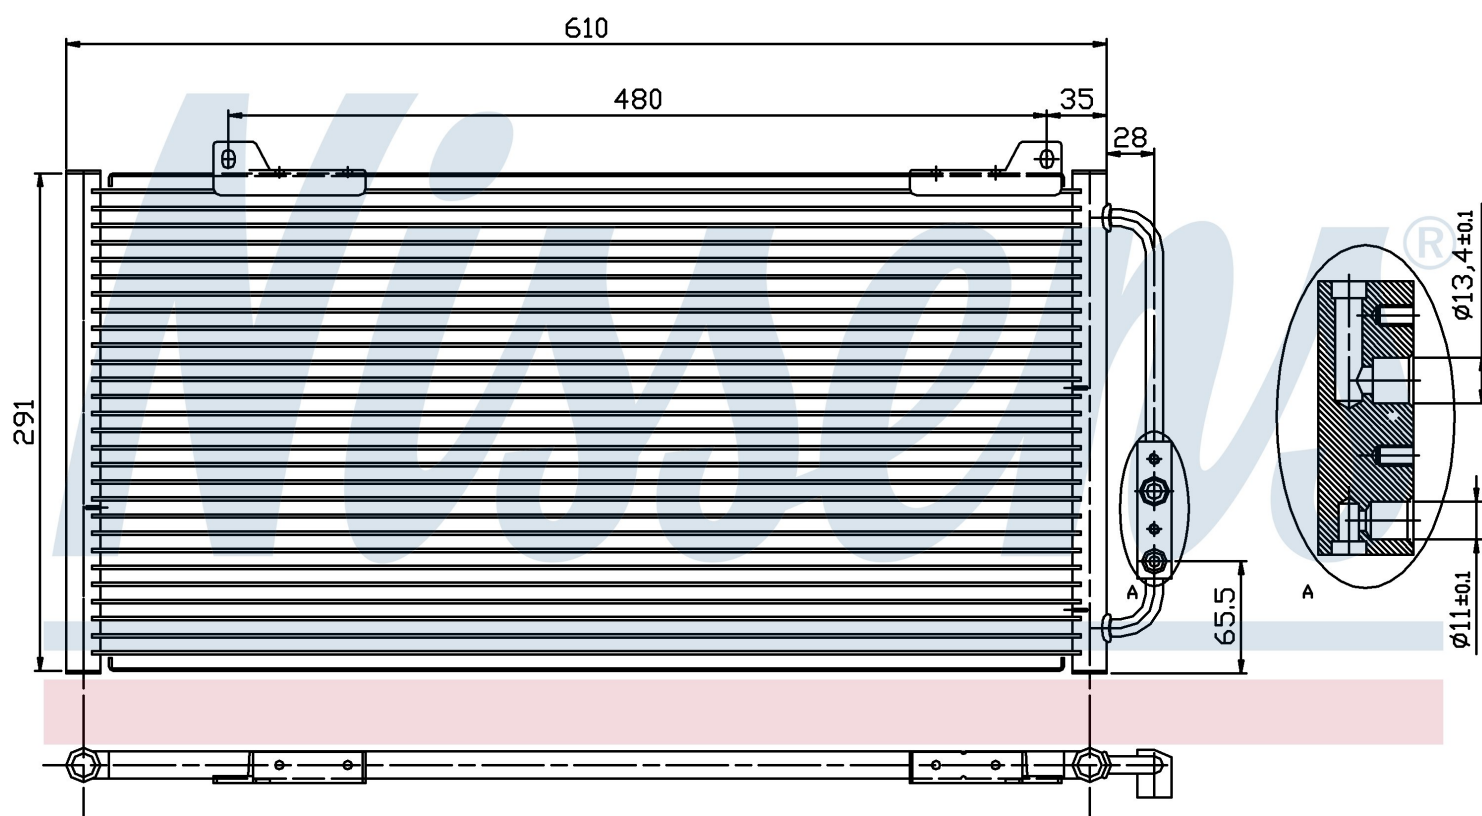

Номер продукта | 94255

Номер продукта 94255

Производитель	ROVER
Модельный ряд	45 (99-)
Модель	1.6 i
Коробка передач	Manual
Система А/С	With air conditioning
Топливо	Gasoline
Двигатель	16K4F
Вес брутто	2,40 kg
Период	9/1999->
Размер (В x Ш x Г)	600 x 291 x 16 mm
Материал	Aluminium/Aluminium
Оригинальные номера	
JRB 100310	80100-S74-D10