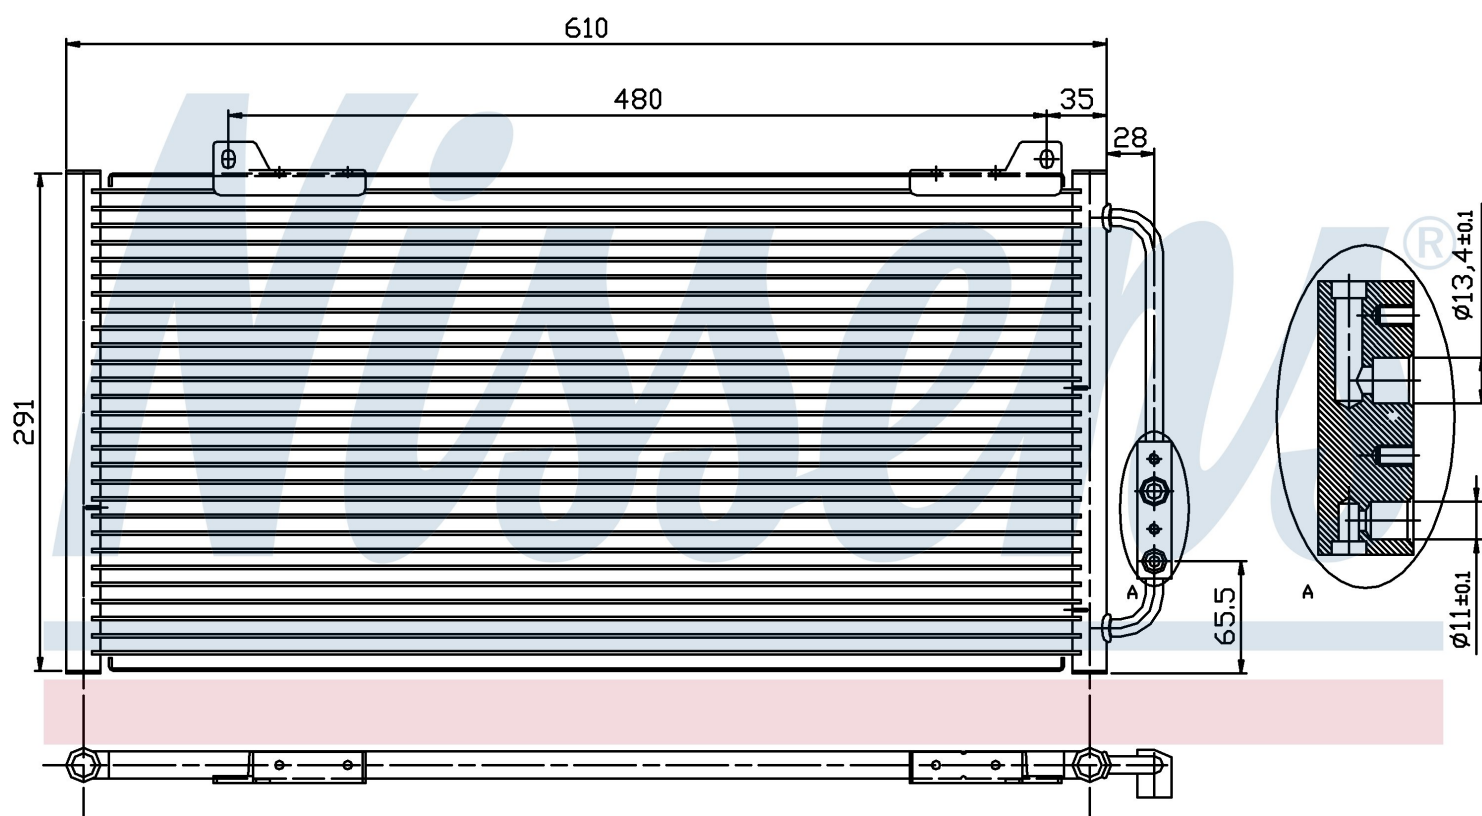

Номер продукта | 94255

Номер продукта 94255	
Производитель	HONDA
Модельный ряд	CIVIC (95-)
Модель	2.0 TD
Коробка передач	Manual
Система А/С	With/Without air conditioning
Топливо	Diesel
Двигатель	20T2
Вес брутто	2,40 kg
Период	1/1996->9/1998
Размер (В x Ш x Г)	600 x 291 x 16 mm
Материал	Aluminium/Aluminium
Оригинальные номера	
JRB 100310	80100-S74-D10