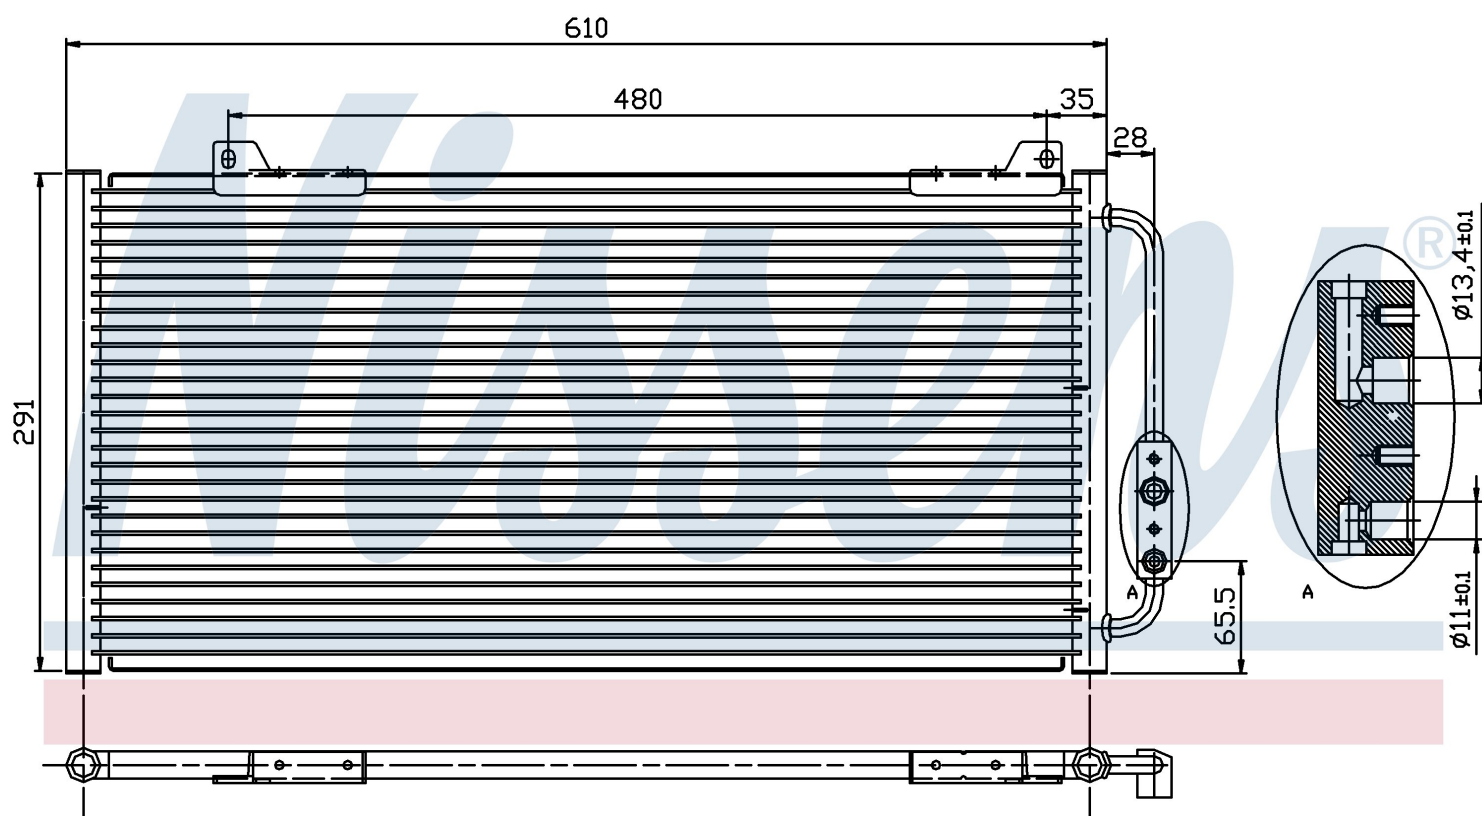

Номер продукта | 94255

Номер продукта 94255	
Производитель	MG
Модельный ряд	ZS (01-)
Модель	1.6 i
Коробка передач	Manual
Система А/С	With air conditioning
Топливо	Gasoline
Двигатель	16K4F
Вес брутто	2,40 kg
Период	9/2001->
Размер (В x Ш x Г)	600 x 291 x 16 mm
Материал	Aluminium/Aluminium
Оригинальные номера	
JRB 100310	80100-S74-D10