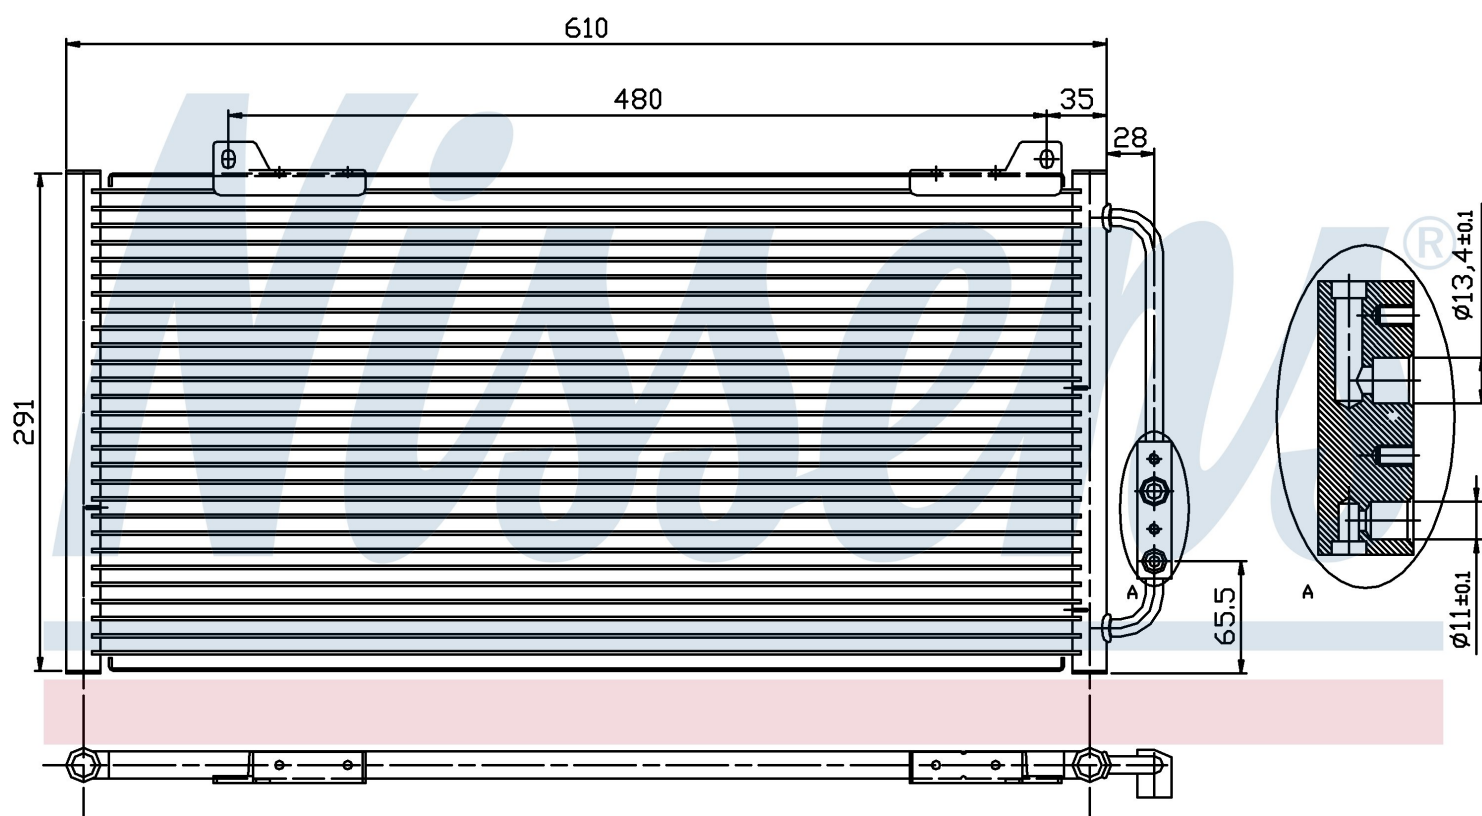

Номер продукта | 94255

Номер продукта 94255	
Производитель	MG
Модельный ряд	ZR (01-)
Модель	2.0 D
Коробка передач	Manual
Система А/С	With/Without air conditioning
Топливо	Gasoline
Двигатель	20T2N10N 20T2N10N
Вес брутто	2,40 kg
Период	9/2001->
Размер (В x Ш x Г)	600 x 291 x 16 mm
Материал	Aluminium/Aluminium
Оригинальные номера	
JRB 100310	80100-S74-D10