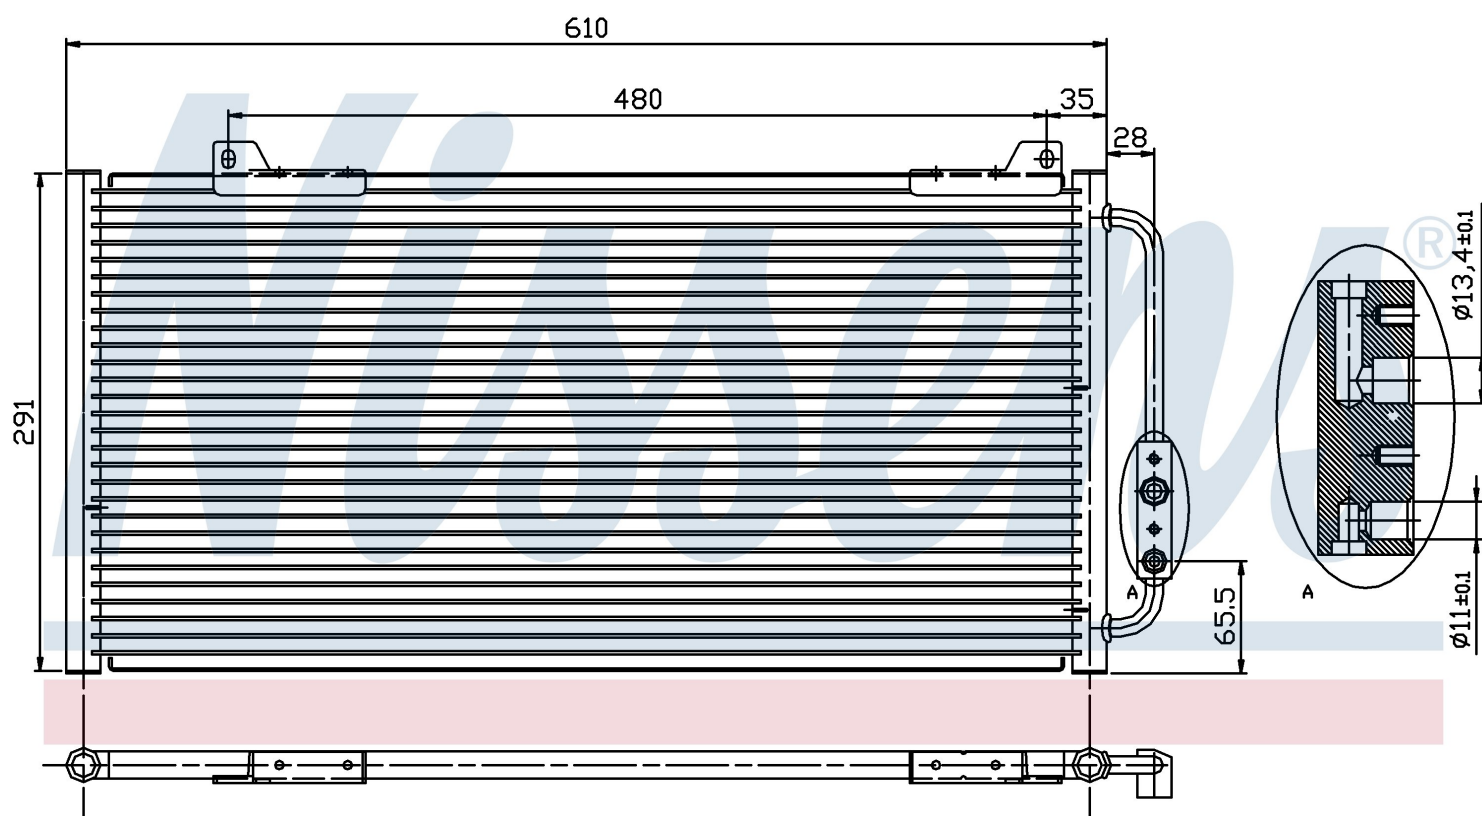

Номер продукта | 94255

Номер продукта 94255	
Производитель	ROVER
Модельный ряд	400 (95-)
Модель	1.4 i 16V
Коробка передач	Manual
Система А/С	With/Without air conditioning
Топливо	Gasoline
Двигатель	14K14
Вес брутто	2,40 kg
Период	9/1995->11/1999
Размер (В x Ш x Г)	600 x 291 x 16 mm
Материал	Aluminium/Aluminium
Оригинальные номера	
JRB 100310	80100-S74-D10