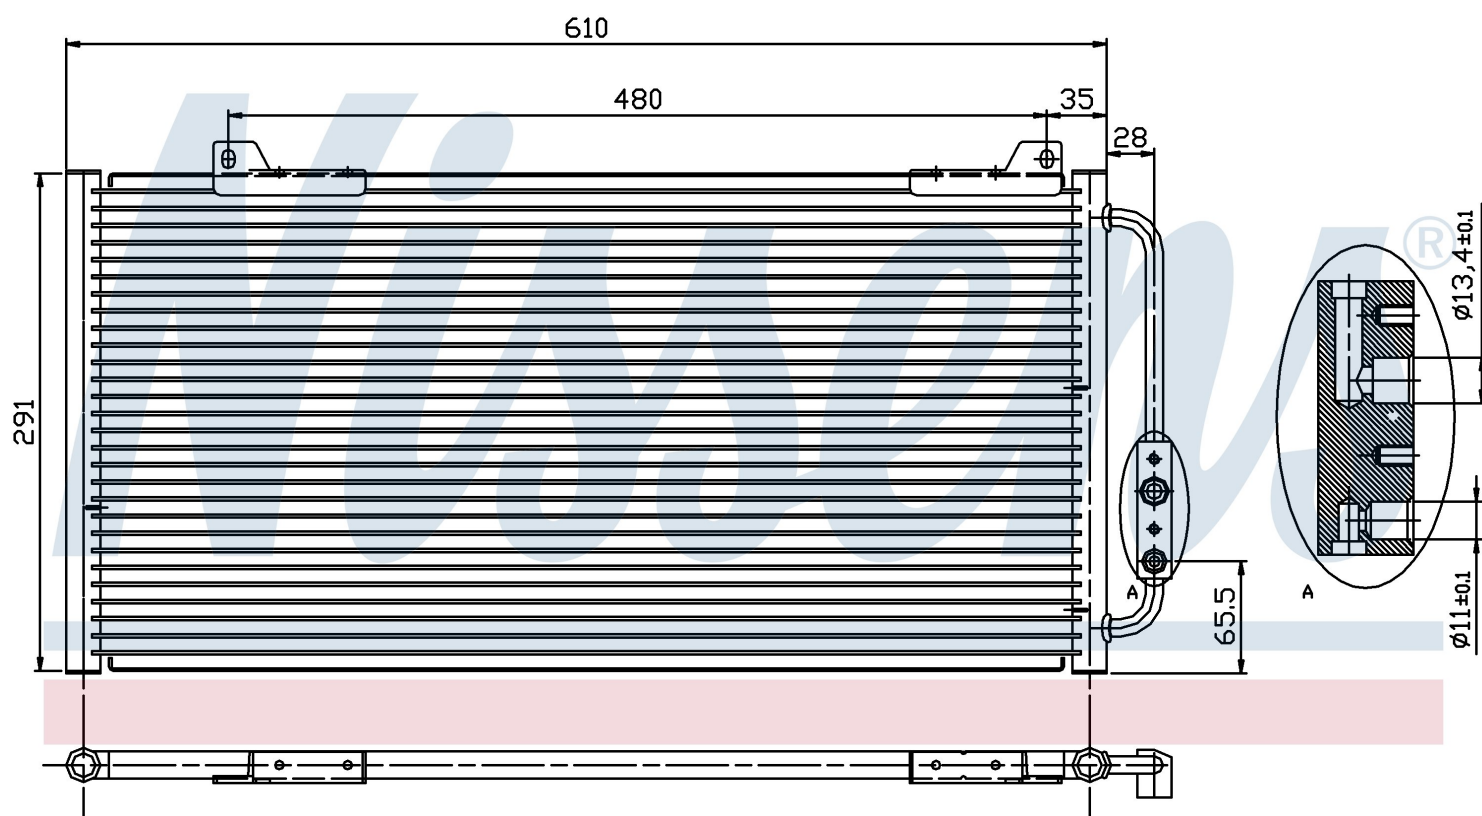

Номер продукта | 94255

Номер продукта 94255

Производитель	ROVER
Модельный ряд	200 (95-)
Модель	2.0 D
Коробка передач	Manual
Система А/С	With/Without air conditioning
Топливо	Diesel
Двигатель	20T2R
Вес брутто	2,40 kg
Период	9/1995->11/1999
Размер (В x Ш x Г)	600 x 291 x 16 mm
Материал	Aluminium/Aluminium
Оригинальные номера	
JRB 100310	80100-S74-D10