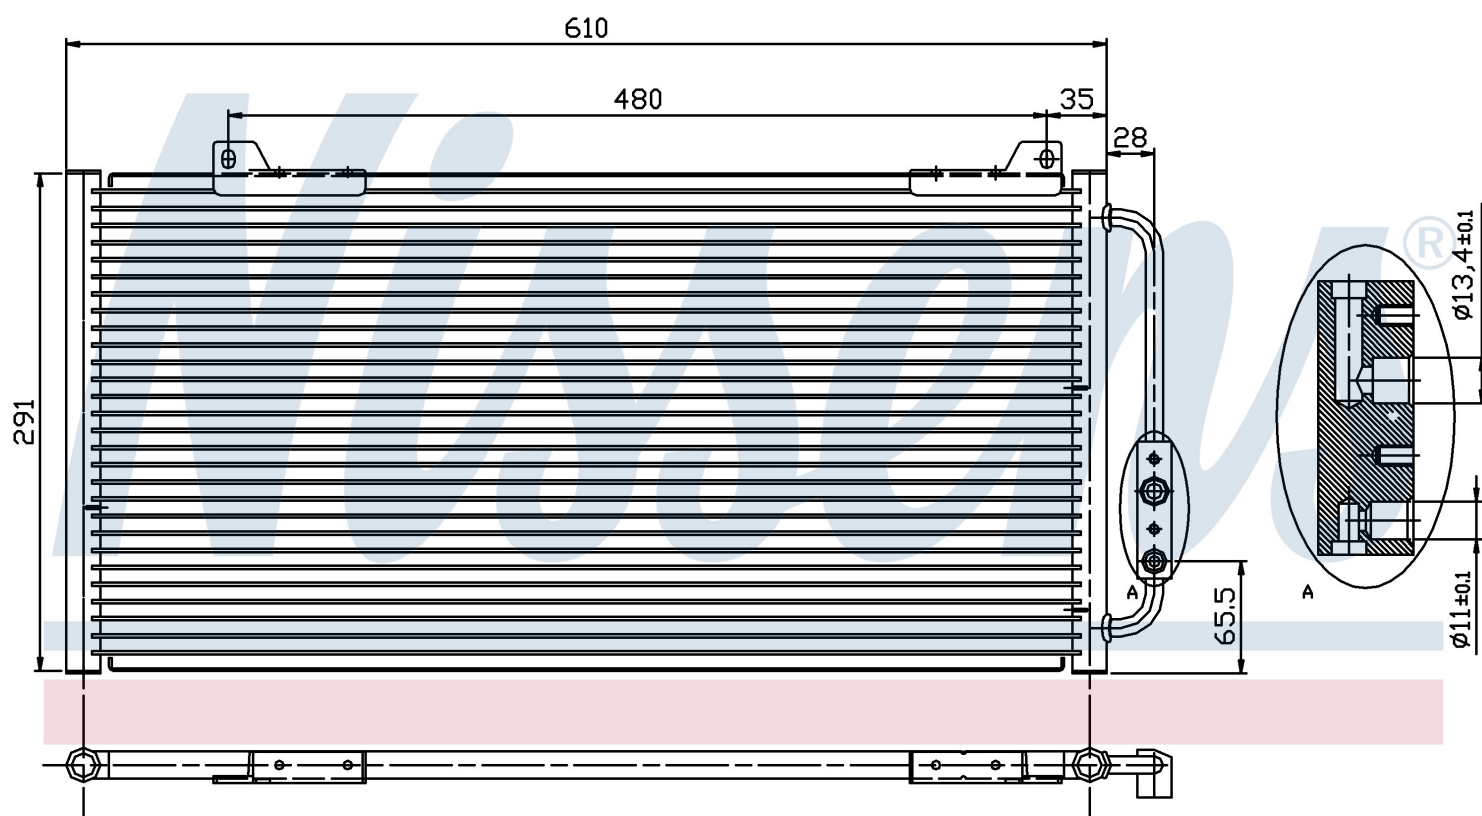

Номер продукта | 94255

Номер продукта 94255	
Производитель	ROVER
Модельный ряд	400 (95-)
Модель	2.0 i
Коробка передач	Manual
Система А/С	With/Without air conditioning
Топливо	Gasoline
Двигатель	T16
Вес брутто	2,40 kg
Период	9/1995->11/1999
Размер (В x Ш x Г)	600 x 291 x 16 mm
Материал	Aluminium/Aluminium
Оригинальные номера	
JRB 100310	80100-S74-D10