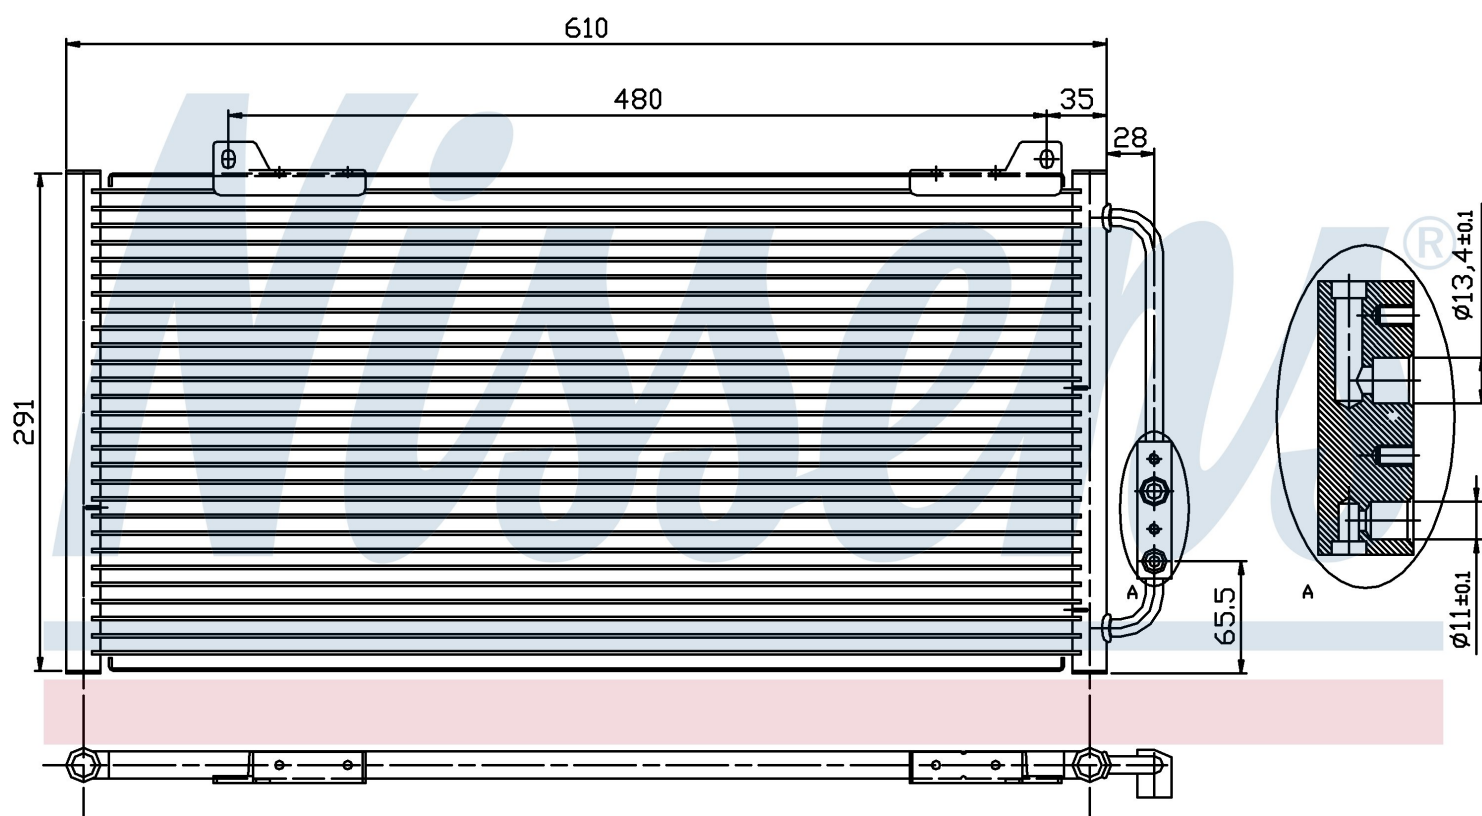

Номер продукта | 94255

Номер продукта 94255	
Производитель	MG
Модельный ряд	ZS (01-)
Модель	1.4 i 16V
Коробка передач	Manual
Система А/С	With/Without air conditioning
Топливо	Gasoline
Двигатель	14K4F
Вес брутто	2,40 kg
Период	9/2001->
Размер (В x Ш x Г)	600 x 291 x 16 mm
Материал	Aluminium/Aluminium
Оригинальные номера	
JRB 100310	80100-S74-D10