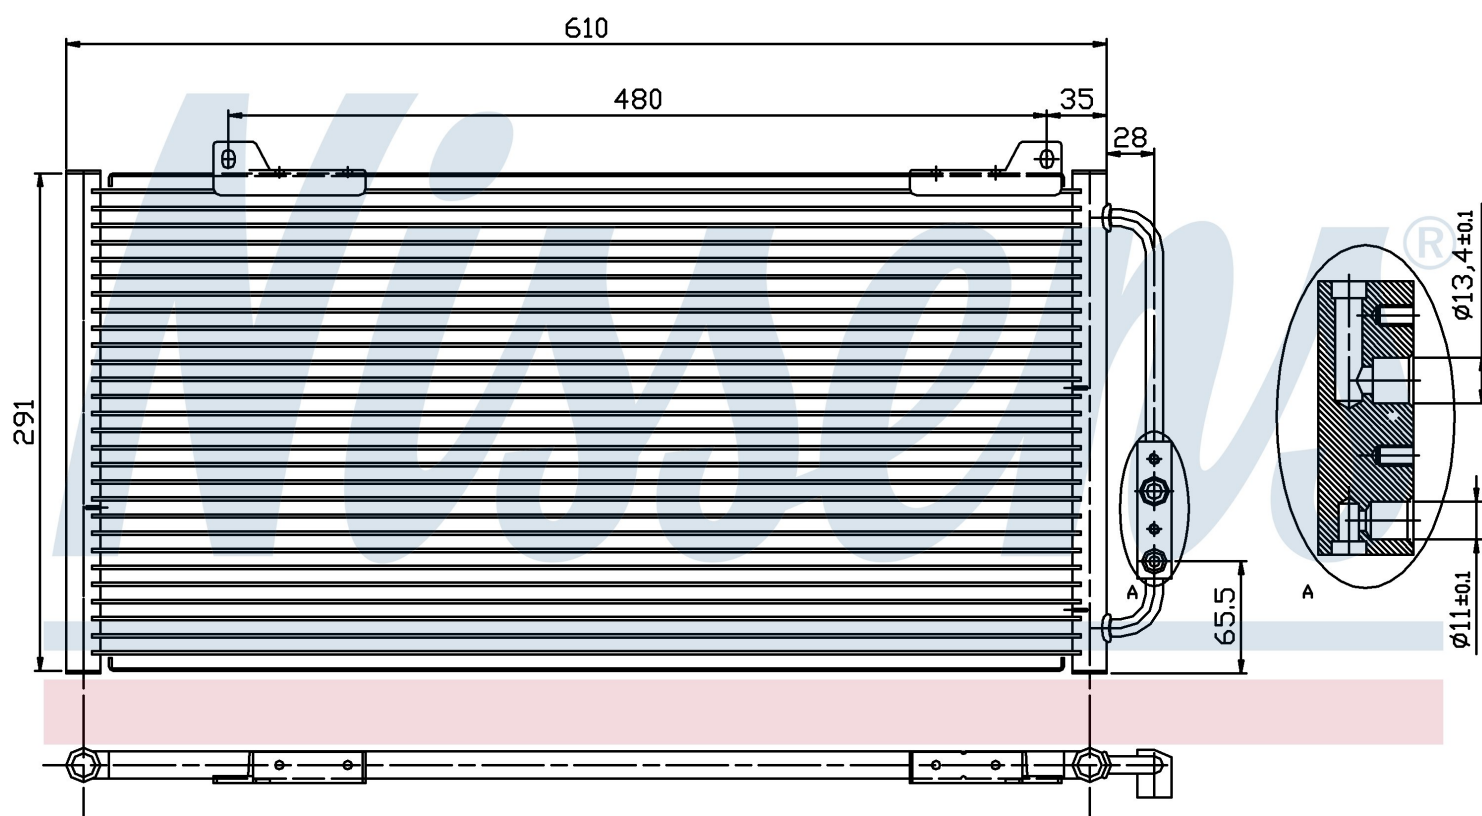

Номер продукта | 94255

Номер продукта 94255	
Производитель	ROVER
Модельный ряд	45 (99-)
Модель	1.8 i 16V
Коробка передач	Manual
Система А/С	With/Without air conditioning
Топливо	Gasoline
Двигатель	18K4F
Вес брутто	2,40 kg
Период	9/1999->
Размер (В x Ш x Г)	600 x 291 x 16 mm
Материал	Aluminium/Aluminium
Оригинальные номера	
JRB 100310	80100-S74-D10