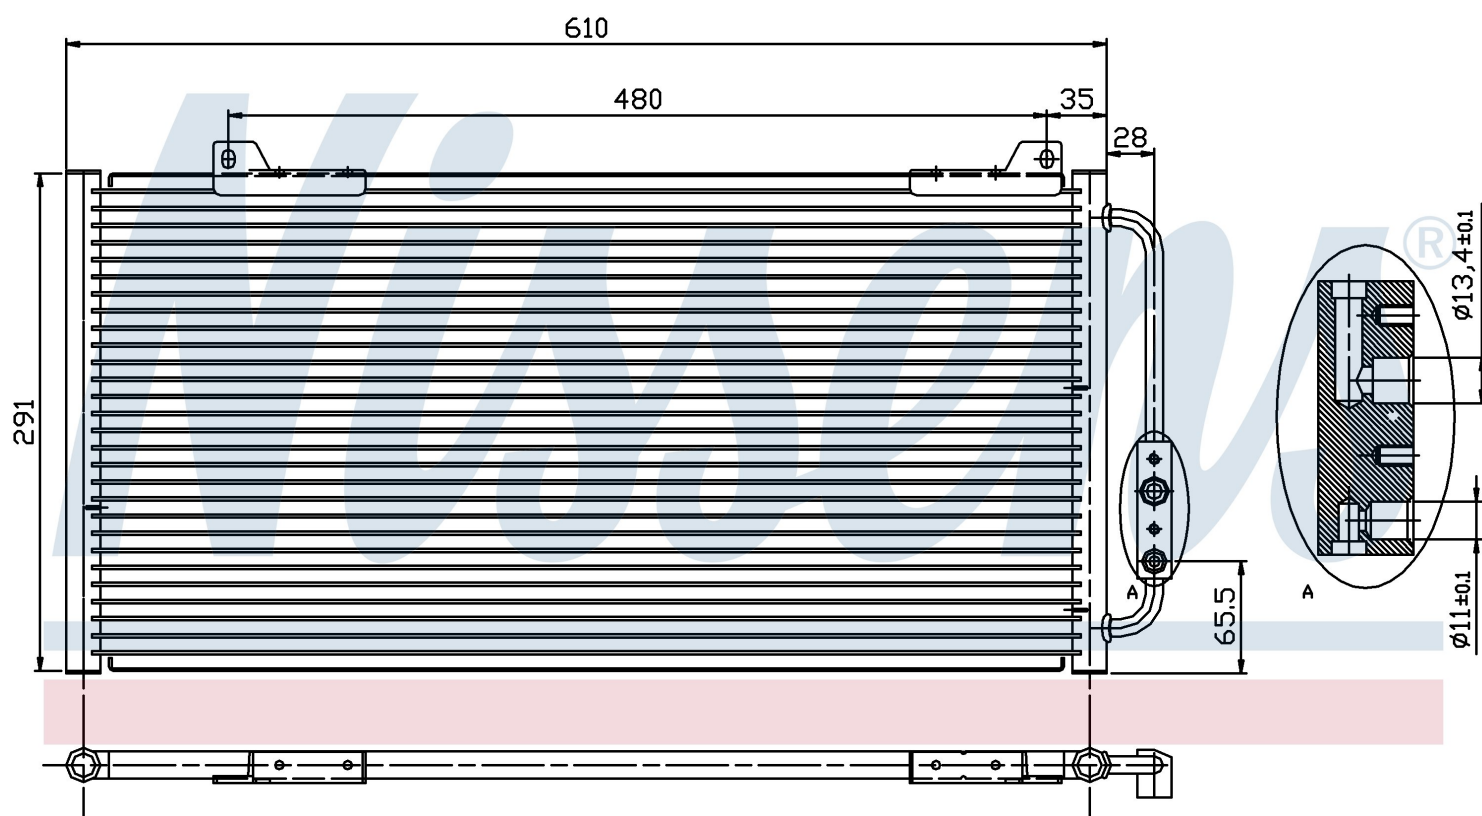

Номер продукта | 94255

Номер продукта 94255	
Производитель	ROVER
Модельный ряд	400 (95-)
Модель	1.8 i 16V
Коробка передач	Manual
Система А/С	With/Without air conditioning
Топливо	Gasoline
Двигатель	18K4FL32
Вес брутто	2,40 kg
Период	9/1995->11/1999
Размер (В x Ш x Г)	600 x 291 x 16 mm
Материал	Aluminium/Aluminium
Оригинальные номера	
JRB 100310	80100-S74-D10