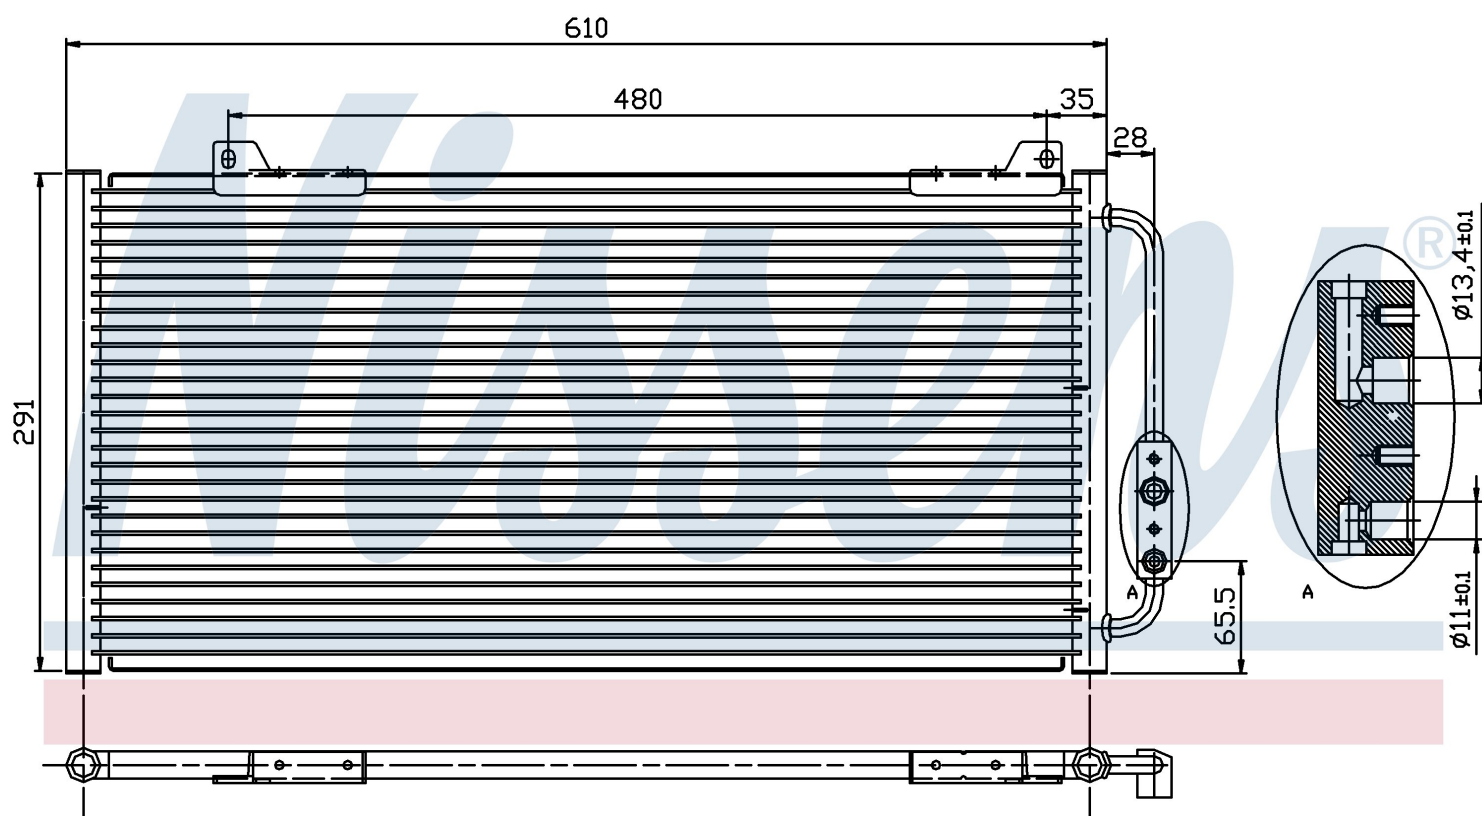

Номер продукта | 94255

Номер продукта 94255

Производитель	ROVER
Модельный ряд	25 (99-)
Модель	1.6 i
Коробка передач	Manual
Система А/С	With/Without air conditioning
Топливо	Gasoline
Двигатель	16K4F
Вес брутто	2,40 kg
Период	11/2004->
Размер (В x Ш x Г)	600 x 291 x 16 mm
Материал	Aluminium/Aluminium
Оригинальные номера	
JRB 100310	80100-S74-D10