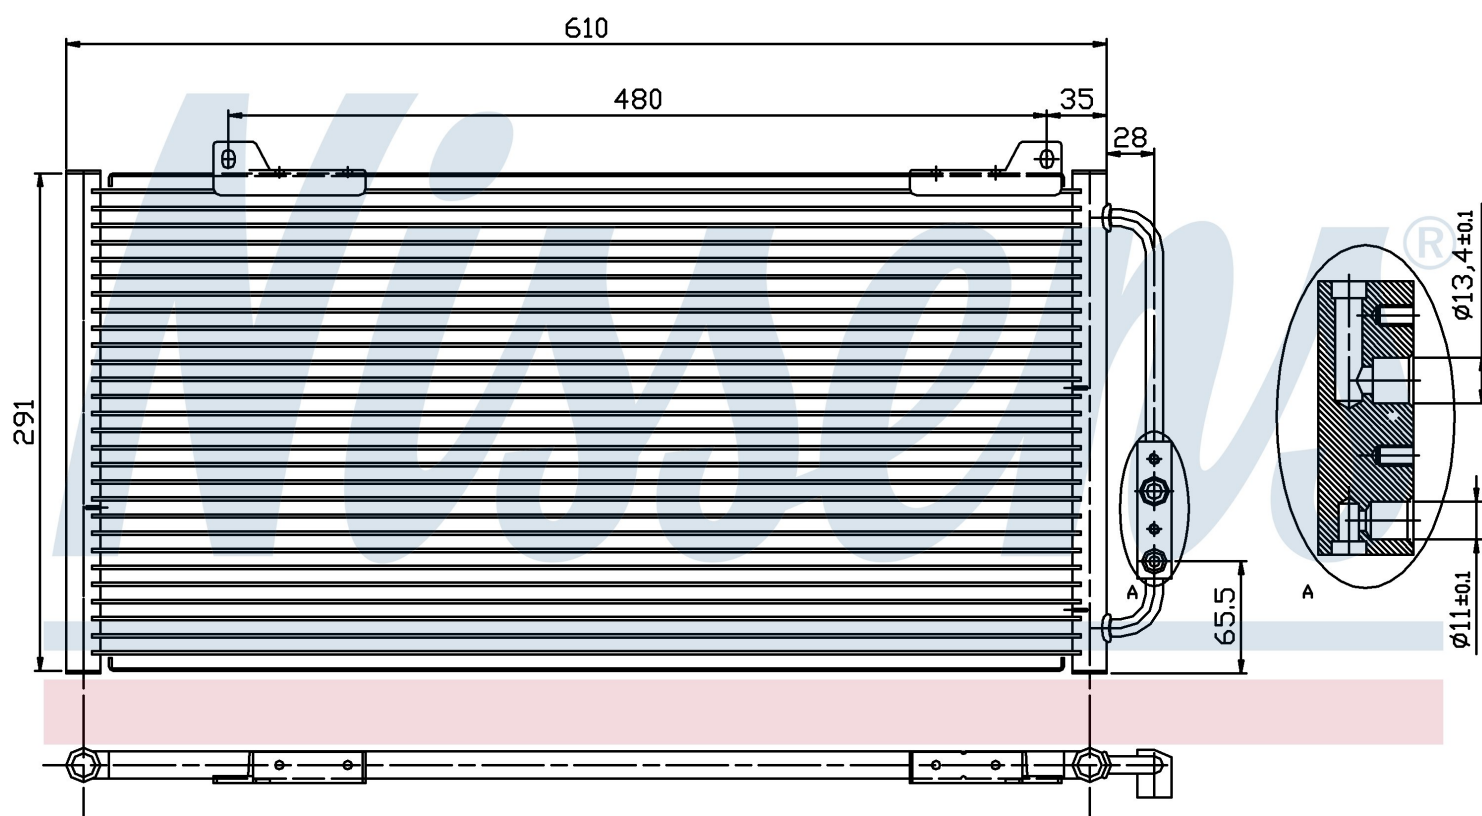

Номер продукта | 94255

Номер продукта 94255	
Производитель	ROVER
Модельный ряд	400 (95-)
Модель	2.0 D
Коробка передач	Manual
Система А/С	With/Without air conditioning
Топливо	Diesel
Двигатель	20T2R
Вес брутто	2,40 kg
Период	9/1995->11/1999
Размер (В x Ш x Г)	600 x 291 x 16 mm
Материал	Aluminium/Aluminium
Оригинальные номера	
JRB 100310	80100-S74-D10