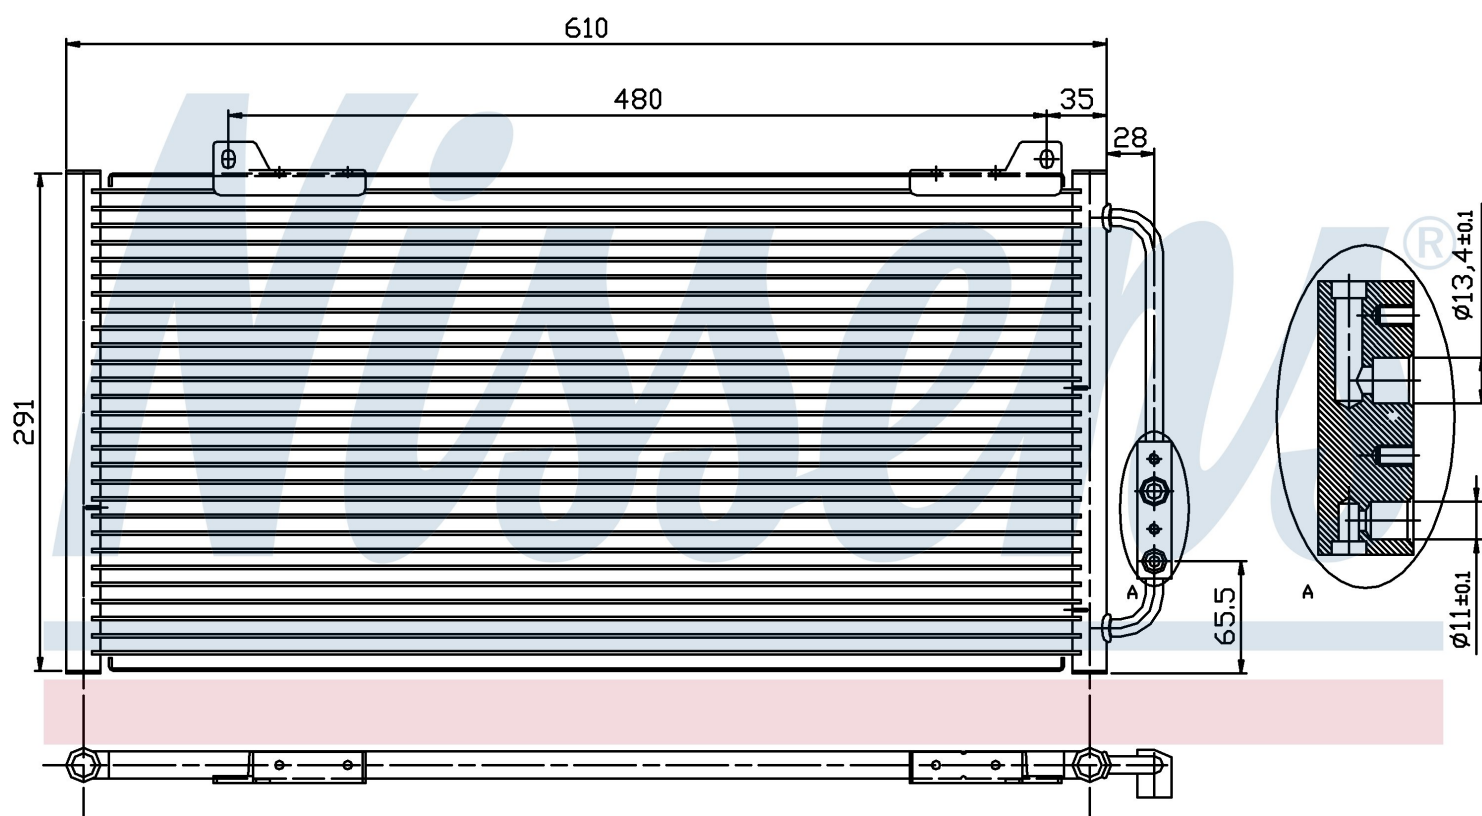

Номер продукта | 94255

Номер продукта 94255	
Производитель	ROVER
Модельный ряд	200 (95-)
Модель	2.0 TD
Коробка передач	Manual
Система А/С	With/Without air conditioning
Топливо	Diesel
Двигатель	20T2N
Вес брутто	2,40 kg
Период	9/1995->11/1999
Размер (В x Ш x Г)	600 x 291 x 16 mm
Материал	Aluminium/Aluminium
Оригинальные номера	
JRB 100310	80100-S74-D10