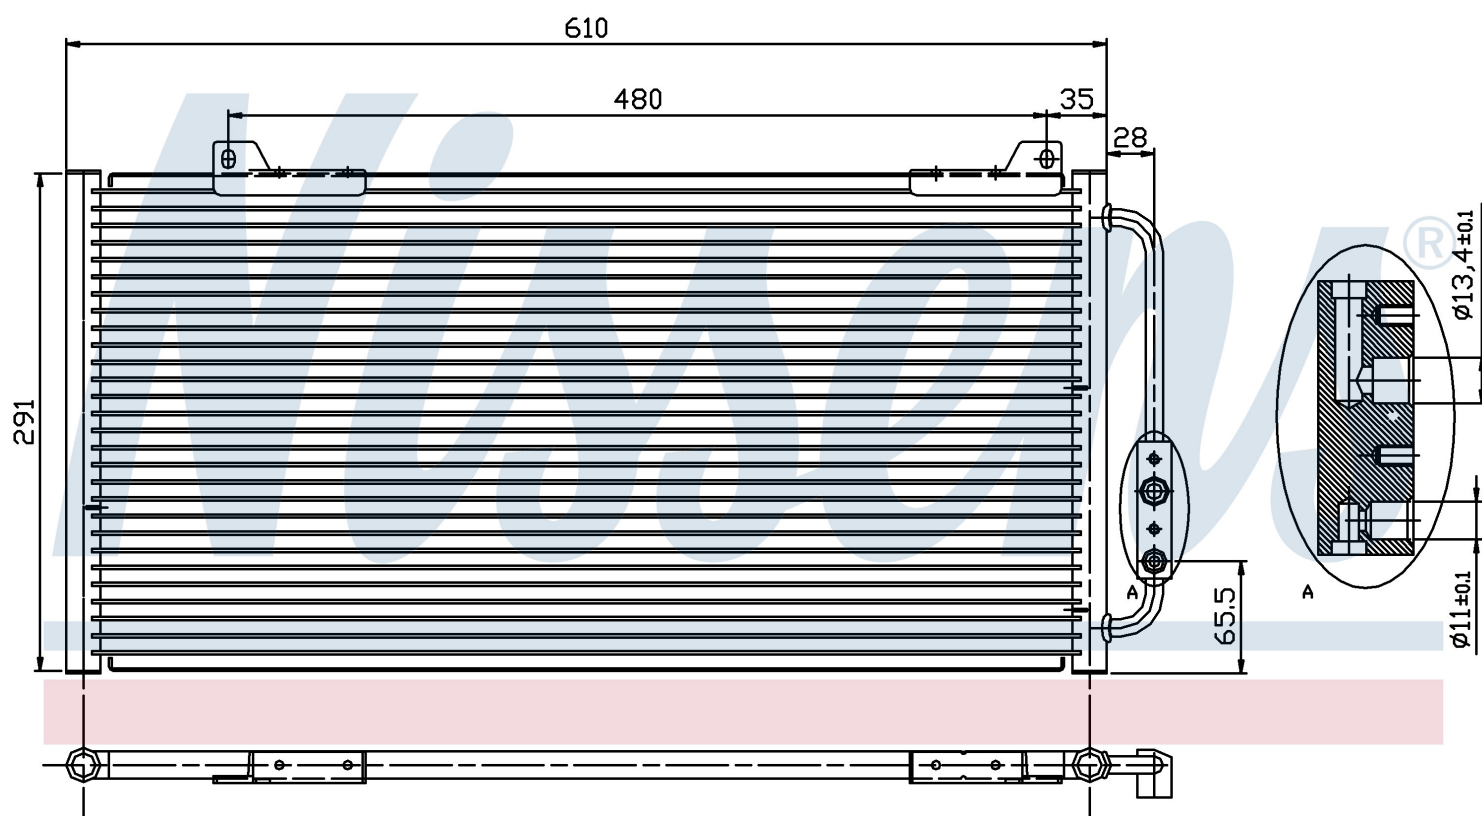

Номер продукта | 94255

Номер продукта 94255	
Производитель	ROVER
Модельный ряд	200 (95-)
Модель	1.8 i
Коробка передач	Manual/Automatic
Система А/С	With air conditioning
Топливо	Gasoline
Двигатель	18K16
Вес брутто	2,40 kg
Период	9/1995->11/1999
Размер (В x Ш x Г)	600 x 291 x 16 mm
Материал	Aluminium/Aluminium
Оригинальные номера	
JRB 100310	80100-S74-D10