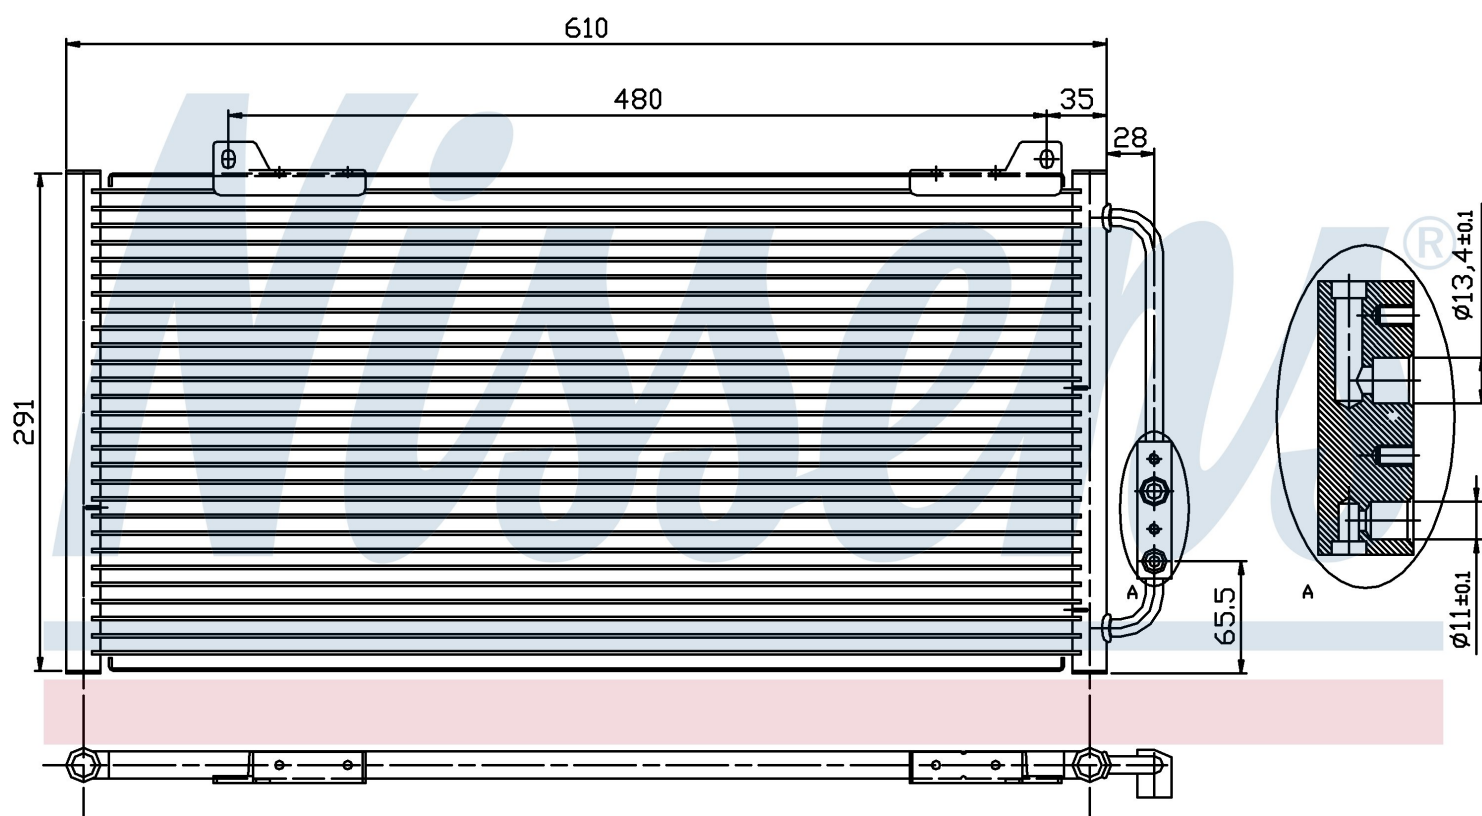

Номер продукта | 94255

Номер продукта 94255

Производитель	ROVER
Модельный ряд	25 (99-)
Модель	1.4 i
Коробка передач	Manual
Система А/С	With air conditioning
Топливо	Gasoline
Двигатель	14K4F
Вес брутто	2,40 kg
Период	7/1999->11/2004
Размер (В x Ш x Г)	600 x 291 x 16 mm
Материал	Aluminium/Aluminium
Оригинальные номера	
JRB 100310	80100-S74-D10