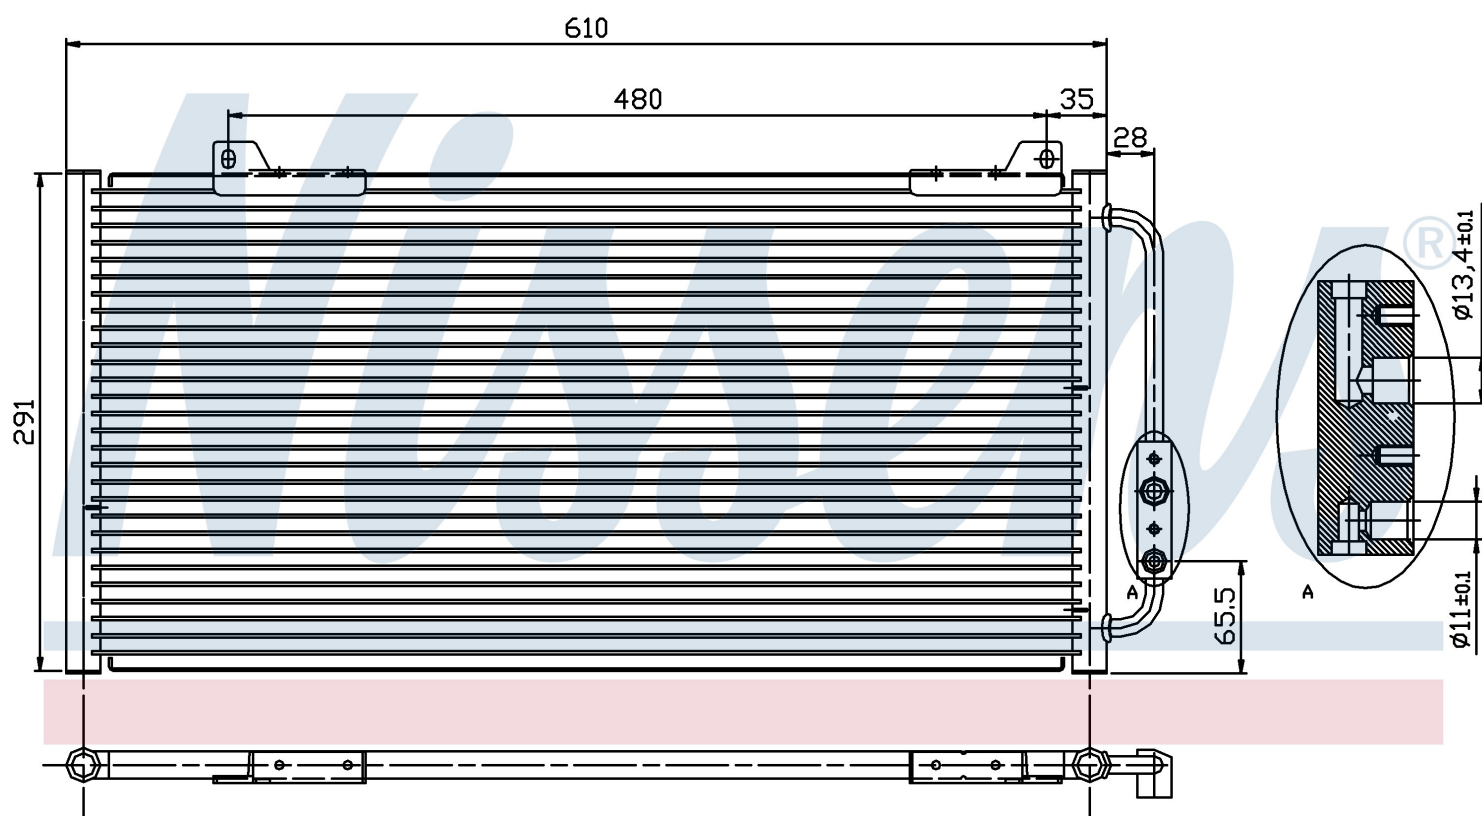

Номер продукта | 94255

Номер продукта 94255	
Производитель	MG
Модельный ряд	ZS (01-)
Модель	1.8 i
Коробка передач	Manual
Система А/С	With air conditioning
Топливо	Gasoline
Двигатель	18K4F
Вес брутто	2,40 kg
Период	9/2001->
Размер (В x Ш x Г)	600 x 291 x 16 mm
Материал	Aluminium/Aluminium
Оригинальные номера	
JRB 100310	80100-S74-D10