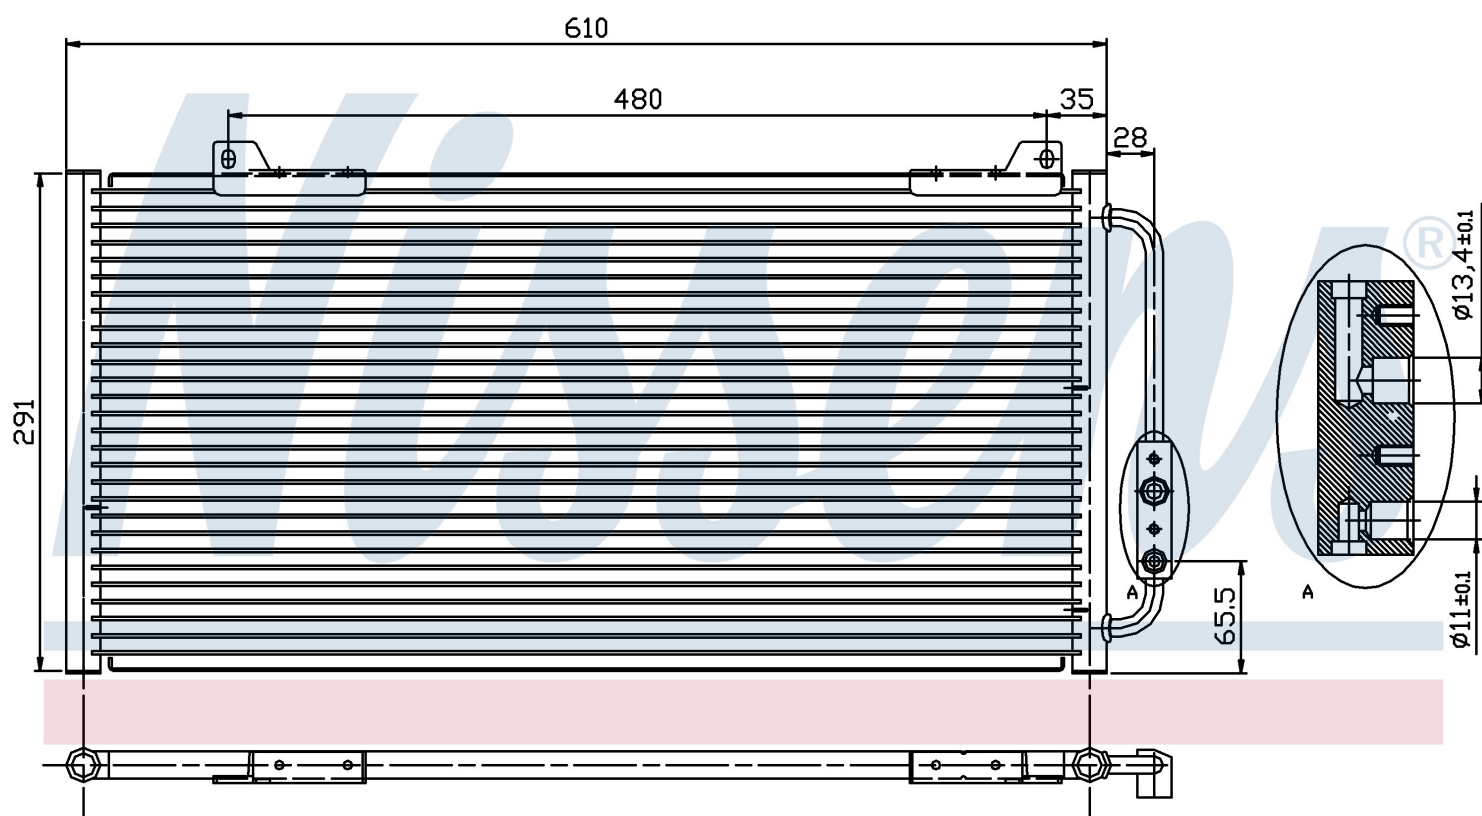

Номер продукта | 94255

Номер продукта 94255	
Производитель	ROVER
Модельный ряд	200 (95-)
Модель	1.1 i
Коробка передач	Manual
Система А/С	With air conditioning
Топливо	Gasoline
Двигатель	11K2
Вес брутто	2,40 kg
Период	11/1995->
Размер (В x Ш x Г)	600 x 291 x 16 mm
Материал	Aluminium/Aluminium
Оригинальные номера	
JRB 100310	80100-S74-D10