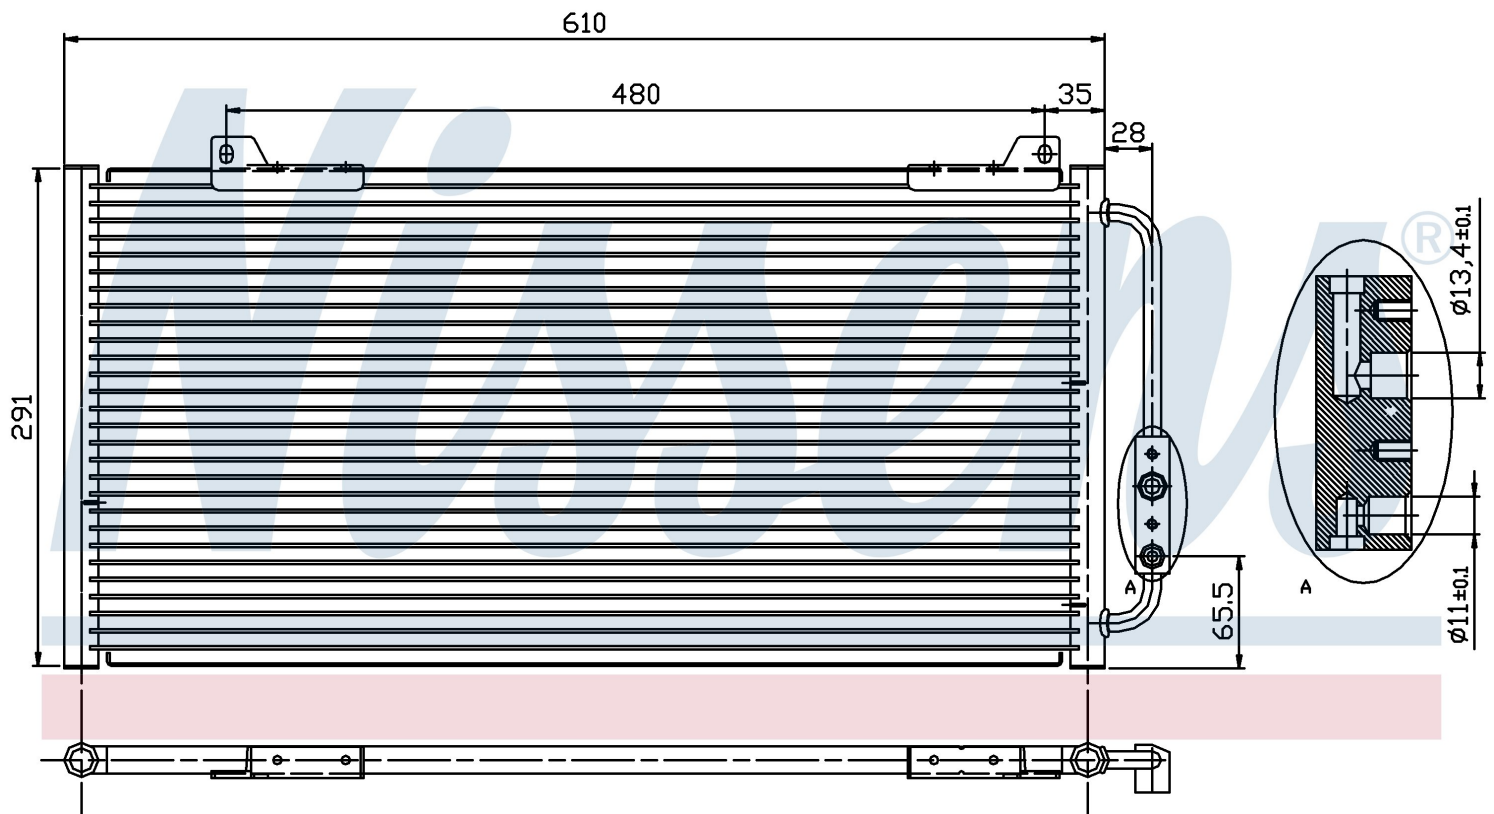

Номер продукта | 94255

Номер продукта 94255

Производитель	ROVER
Модельный ряд	400 (95-)
Модель	2.0 TD
Коробка передач	Manual
Система А/С	With/Without air conditioning
Топливо	Diesel
Двигатель	20T2N
Вес брутто	2,40 kg
Период	9/1995->11/1999
Размер (В x Ш x Г)	600 x 291 x 16 mm
Материал	Aluminium/Aluminium
Оригинальные номера	
JRB 100310	80100-S74-D10