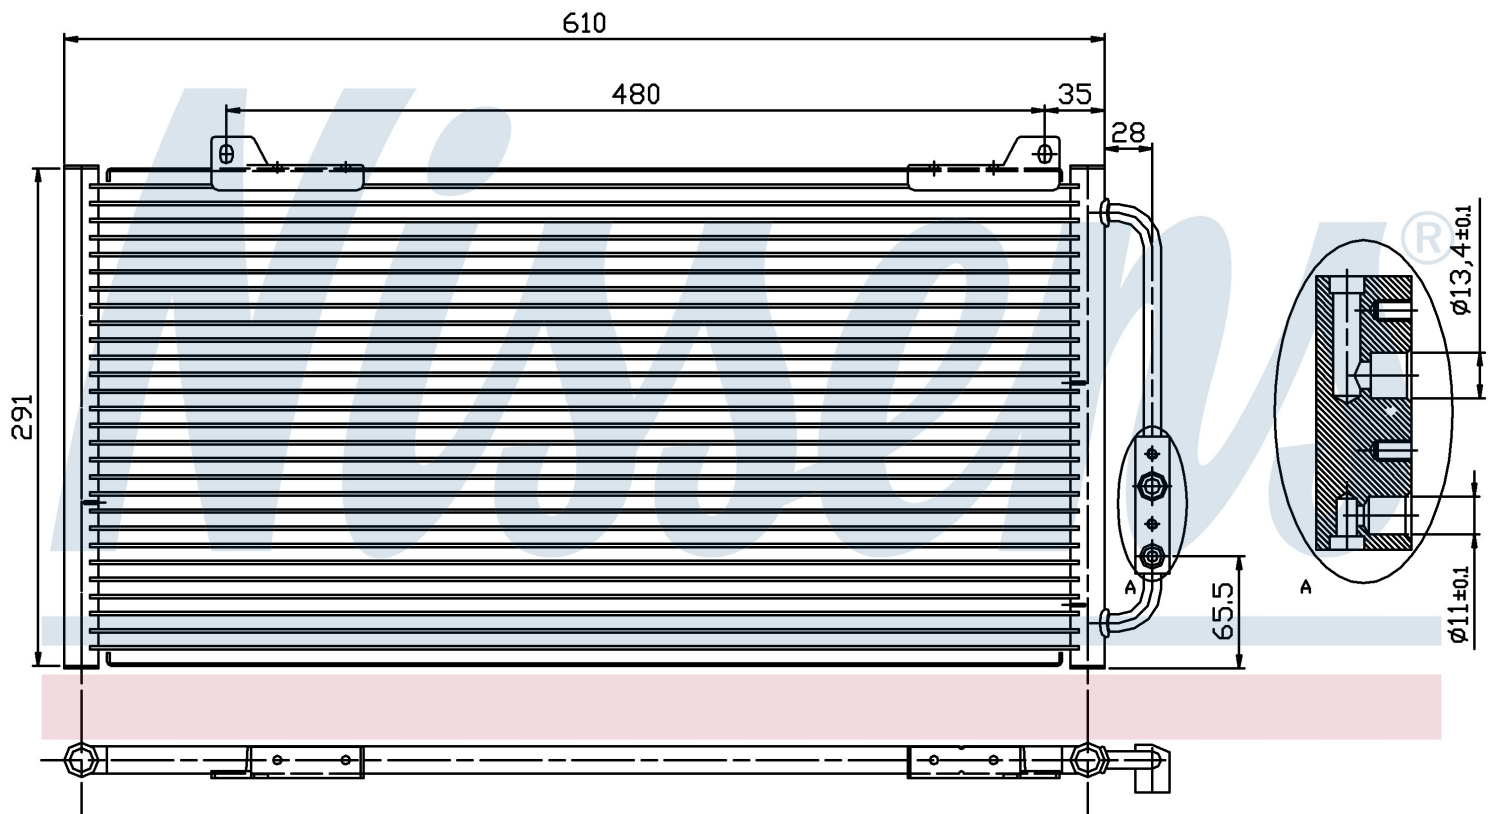

Номер продукта | 94255

Номер продукта 94255

Производитель	MG	
Модельный ряд	ZS (01-)	
Модель	1.6 i 16V	
Коробка передач	Manual	
Система А/С	With/Without air conditioning	
Топливо	Gasoline	
Двигатель	16K4F	
Вес брутто	2,40 kg	
Период	9/2001->	
Размер (В x Ш x Г)	600 x 291 x 16 mm	
Материал	Aluminium/Aluminium	
Оригинальные номера		
JRB 100310	80100-S74-D10