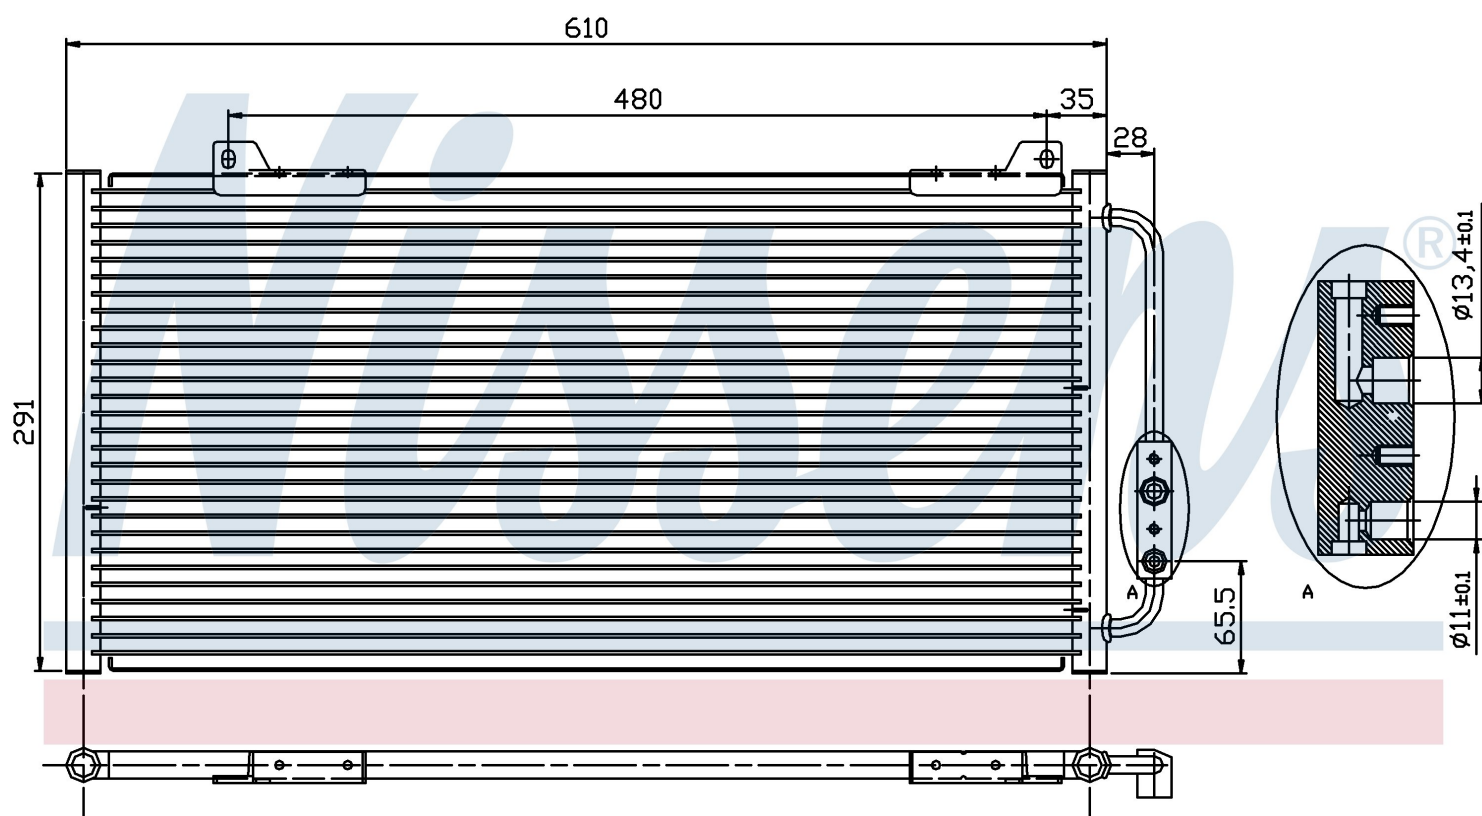

Номер продукта | 94255

Номер продукта 94255	
Производитель	ROVER
Модельный ряд	25 (99-)
Модель	2.0 D
Коробка передач	Manual
Система А/С	With/Without air conditioning
Топливо	Diesel
Двигатель	20T2N10N/11N
Вес брутто	2,40 kg
Период	7/1999->
Размер (В x Ш x Г)	600 x 291 x 16 mm
Материал	Aluminium/Aluminium
Оригинальные номера	
JRB 100310	80100-S74-D10