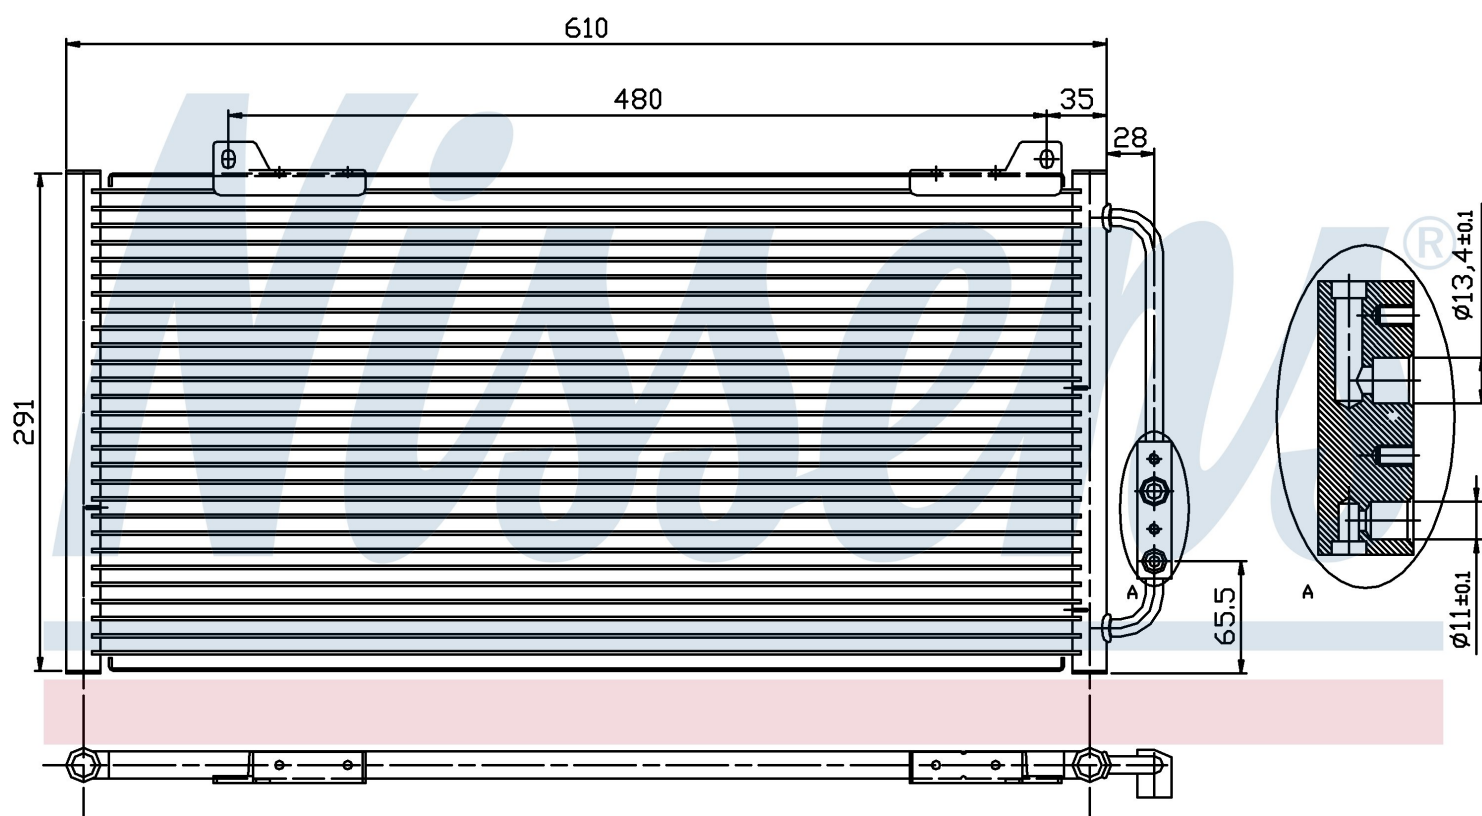

Номер продукта | 94255

Номер продукта 94255	
Производитель	MG
Модельный ряд	ZS (01-)
Модель	2.0 TD
Коробка передач	Manual
Система А/С	With/Without air conditioning
Топливо	Gasoline
Двигатель	20T2N10N 20T2N10N
Вес брутто	2,40 kg
Период	9/2001->
Размер (В x Ш x Г)	600 x 291 x 16 mm
Материал	Aluminium/Aluminium
Оригинальные номера	
JRB 100310	80100-S74-D10