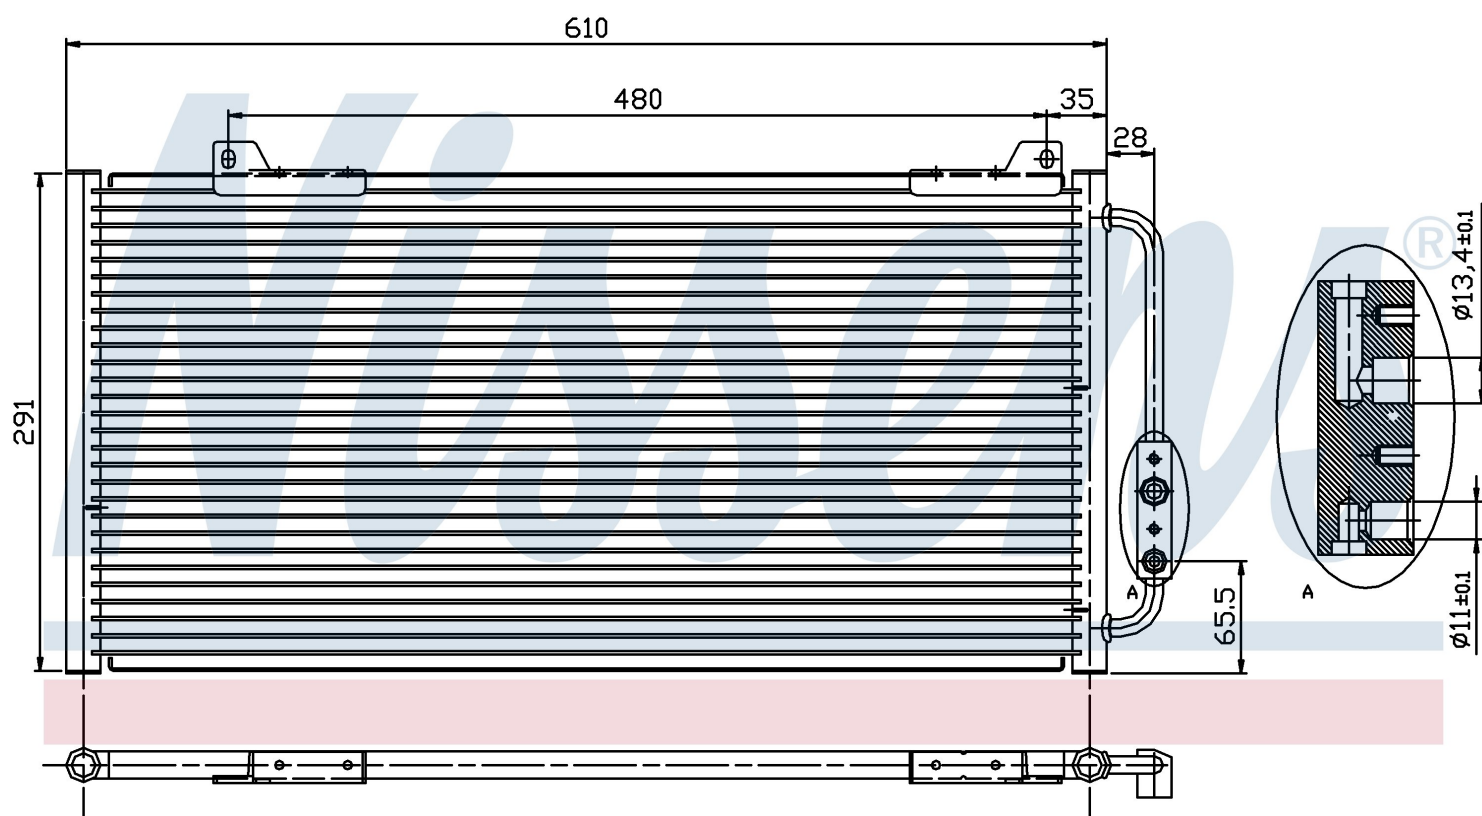

Номер продукта | 94255

Номер продукта 94255	
Производитель	ROVER
Модельный ряд	400 (95-)
Модель	1.6 i 16V
Коробка передач	Manual
Система А/С	With/Without air conditioning
Топливо	Gasoline
Двигатель	16K16
Вес брутто	2,40 kg
Период	9/1995->11/1999
Размер (В x Ш x Г)	600 x 291 x 16 mm
Материал	Aluminium/Aluminium
Оригинальные номера	
JRB 100310	80100-S74-D10