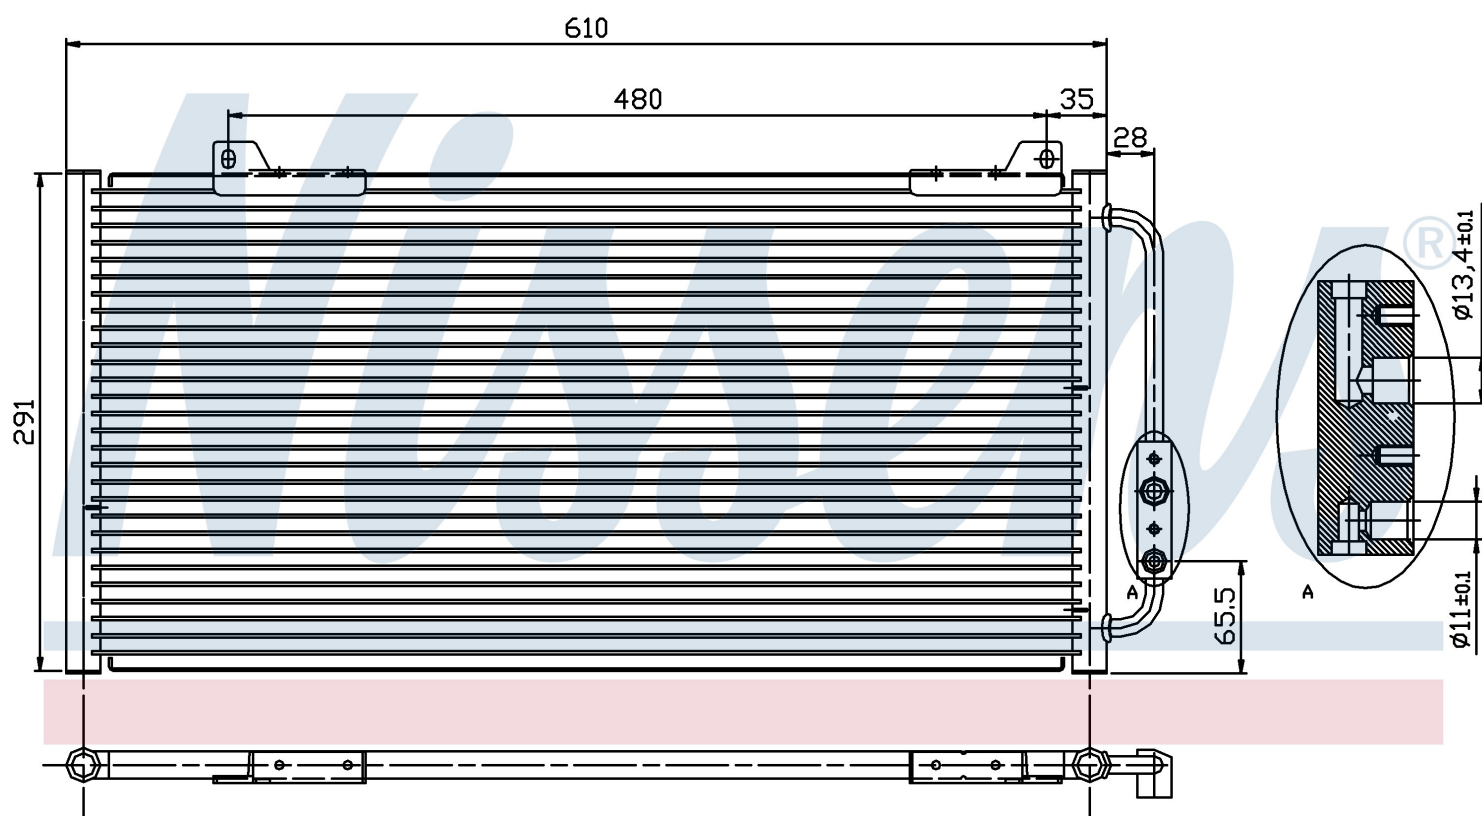

Номер продукта | 94255

Номер продукта 94255	
Производитель	ROVER
Модельный ряд	25 (99-)
Модель	1.8 i
Коробка передач	Manual/Automatic
Система А/С	With/Without air conditioning
Топливо	Gasoline
Двигатель	18K4F
Вес брутто	2,40 kg
Период	11/2004->
Размер (В x Ш x Г)	600 x 291 x 16 mm
Материал	Aluminium/Aluminium
Оригинальные номера	
JRB 100310	80100-S74-D10