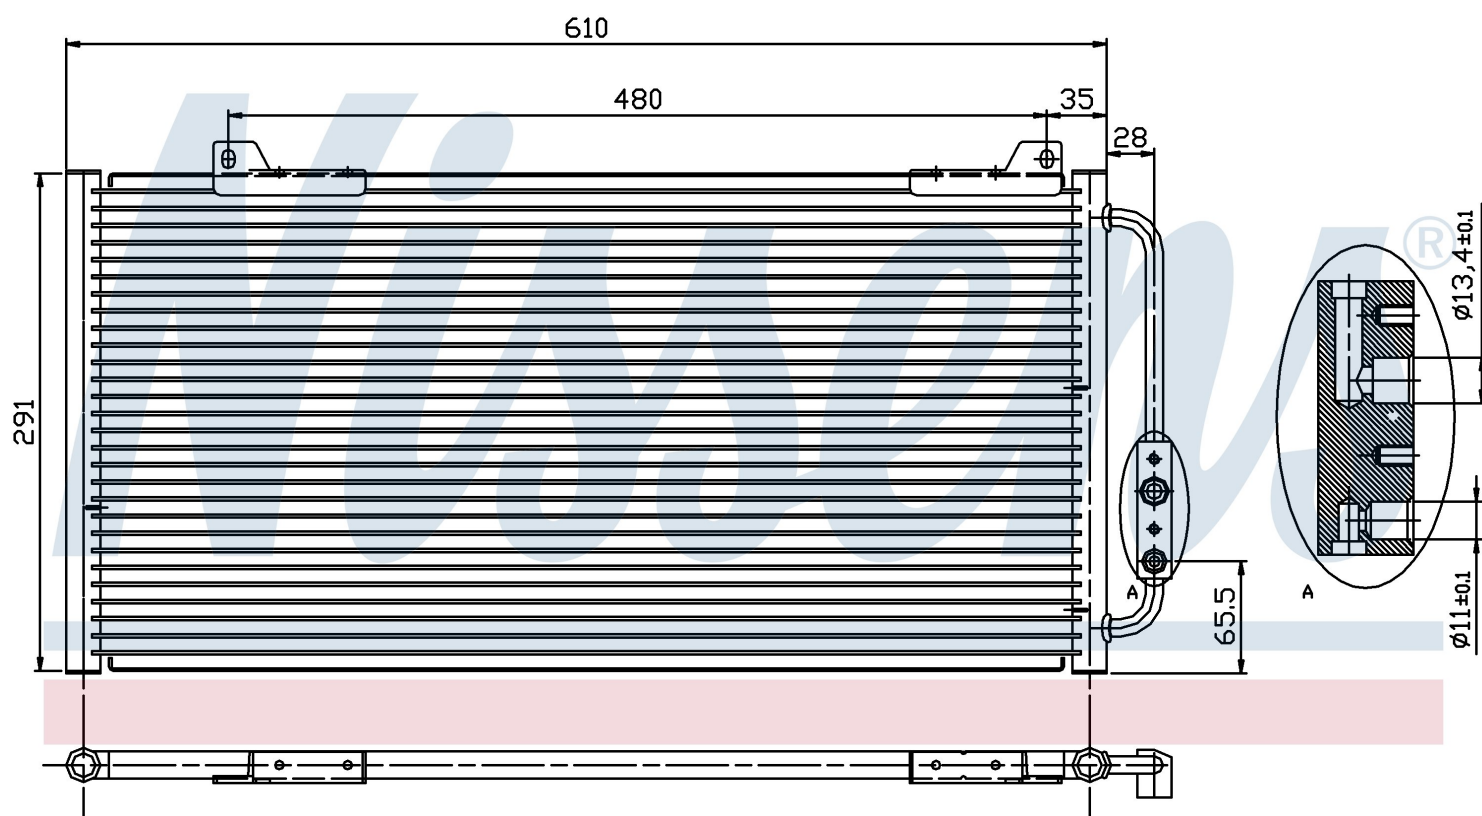

Номер продукта | 94255

Номер продукта 94255

Производитель	MG
Модельный ряд	ZR (01-)
Модель	1.8 i
Коробка передач	Manual/Automatic
Система А/С	With/Without air conditioning
Топливо	Gasoline
Двигатель	18K4FL32
Вес брутто	2,40 kg
Период	11/2004->
Размер (В x Ш x Г)	600 x 291 x 16 mm
Материал	Aluminium/Aluminium
Оригинальные номера	
JRB 100310	80100-S74-D10