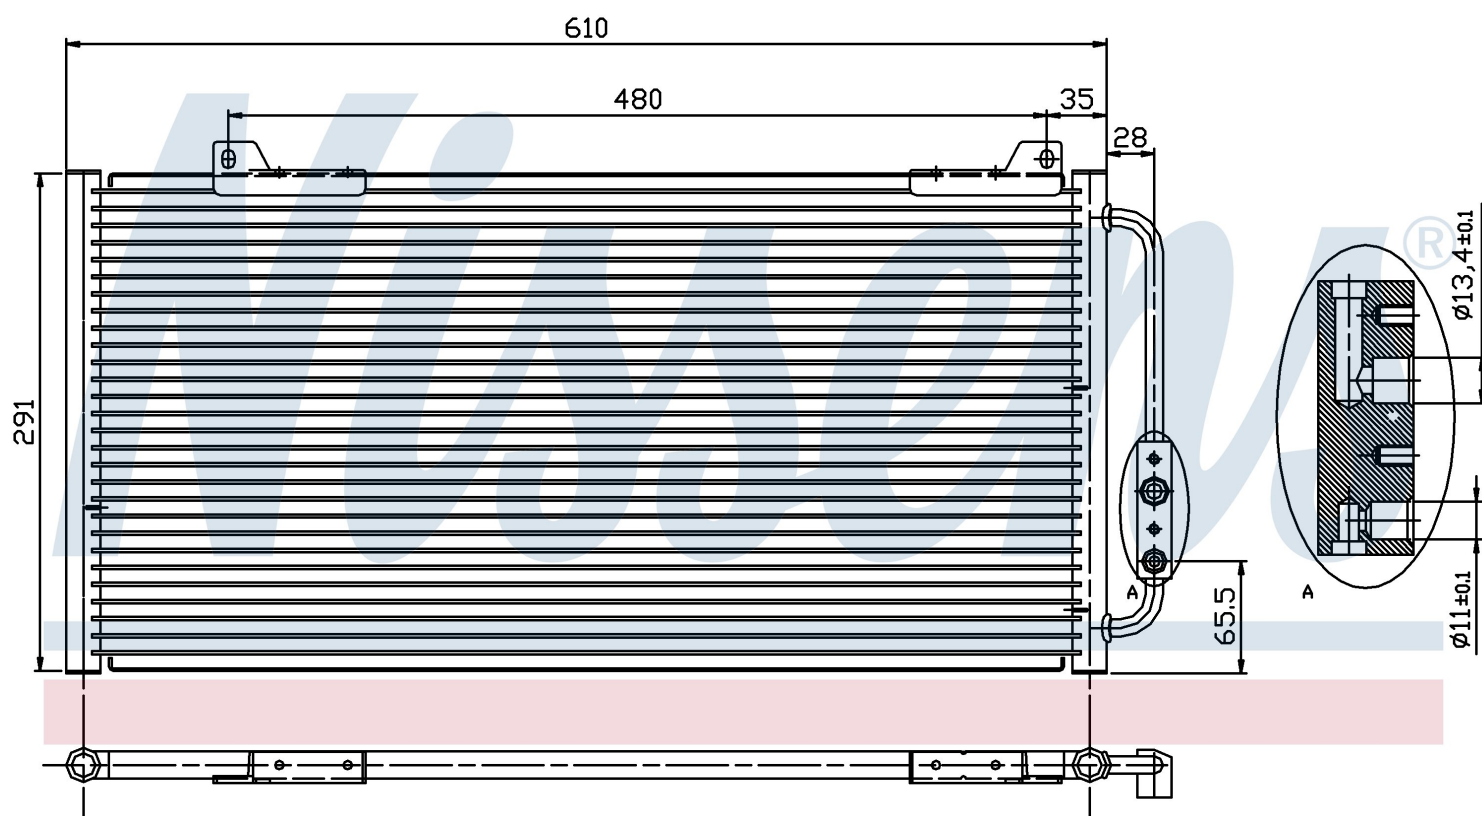

Номер продукта | 94255

Номер продукта 94255	
Производитель	MG
Модельный ряд	ZR (01-)
Модель	1.6 i
Коробка передач	Manual
Система А/С	With air conditioning
Топливо	Gasoline
Двигатель	16K4F
Вес брутто	2,40 kg
Период	11/2004->
Размер (В x Ш x Г)	600 x 291 x 16 mm
Материал	Aluminium/Aluminium
Оригинальные номера	
JRB 100310	80100-S74-D10