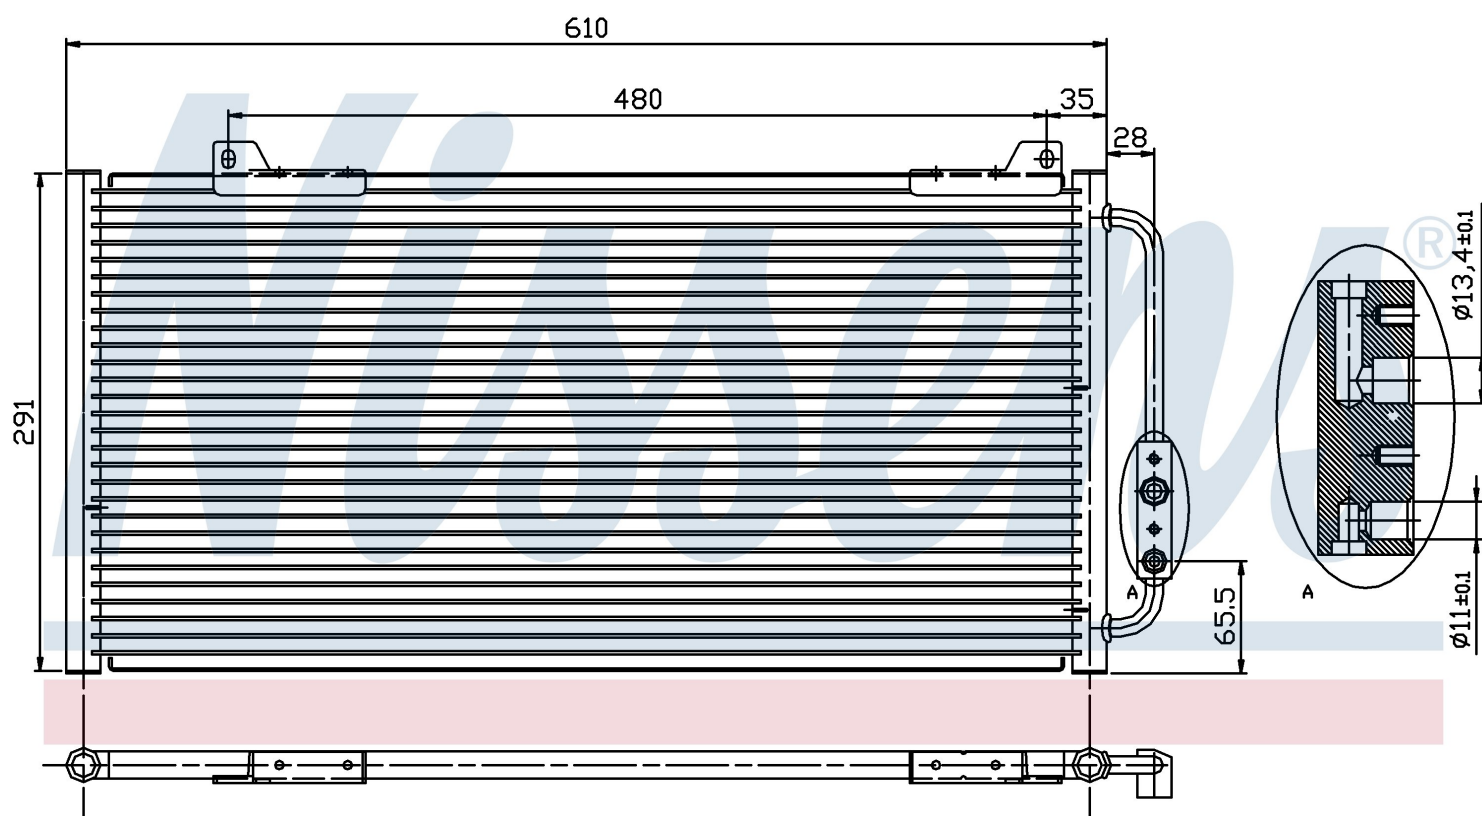

Номер продукта | 94255

Номер продукта 94255	
Производитель	ROVER
Модельный ряд	400 (95-)
Модель	2.0 TDi
Коробка передач	Manual
Система А/С	With/Without air conditioning
Топливо	Diesel
Двигатель	20T2N
Вес брутто	2,40 kg
Период	9/1995->11/1999
Размер (В x Ш x Г)	600 x 291 x 16 mm
Материал	Aluminium/Aluminium
Оригинальные номера	
JRB 100310	80100-S74-D10