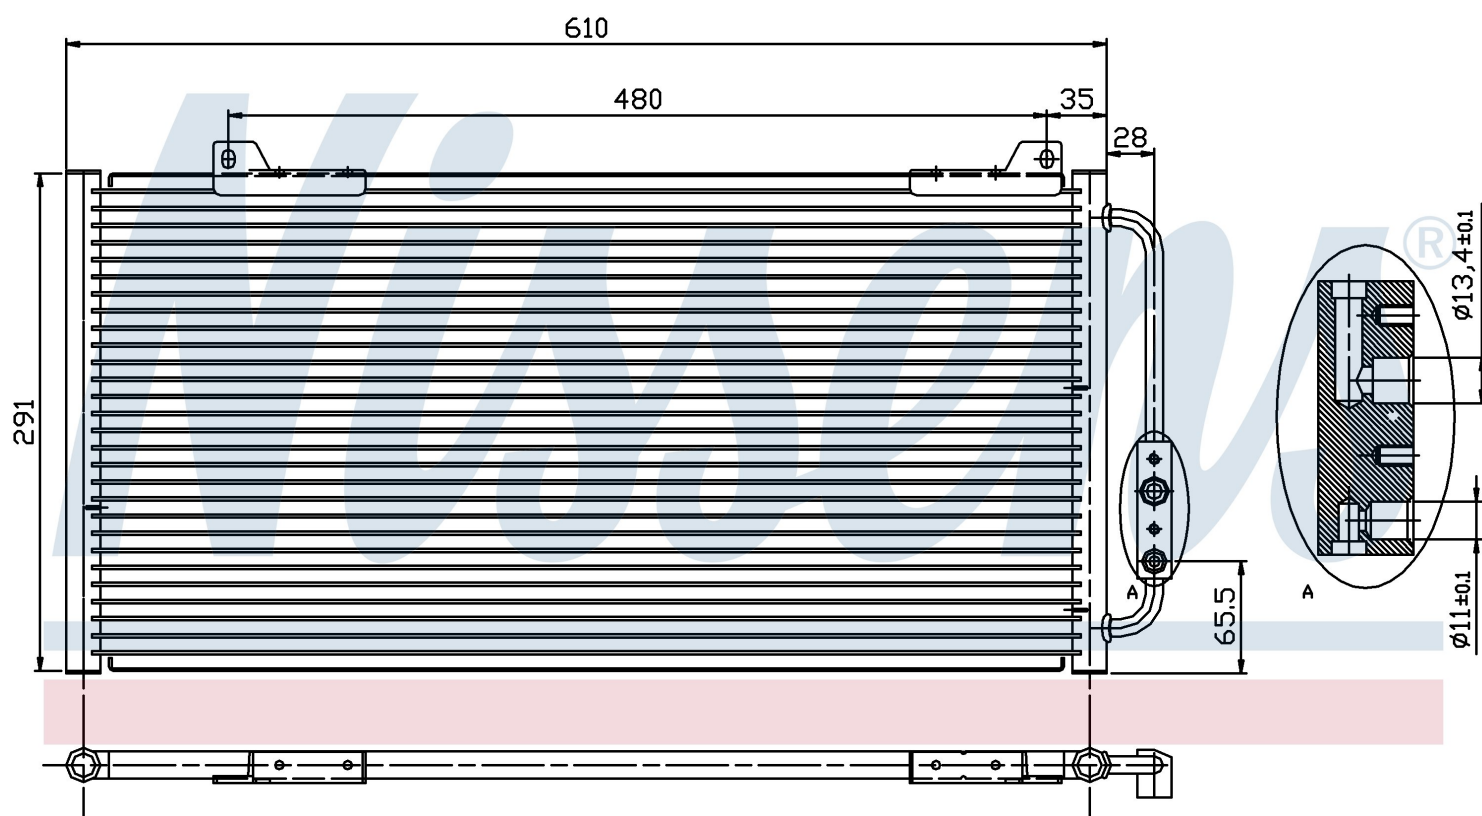

Номер продукта | 94255

Номер продукта 94255	
Производитель	ROVER
Модельный ряд	45 (99-)
Модель	1.8 i
Коробка передач	Manual
Система А/С	With air conditioning
Топливо	Gasoline
Двигатель	18K4F
Вес брутто	2,40 kg
Период	9/1999->
Размер (В x Ш x Г)	600 x 291 x 16 mm
Материал	Aluminium/Aluminium
Оригинальные номера	
JRB 100310	80100-S74-D10