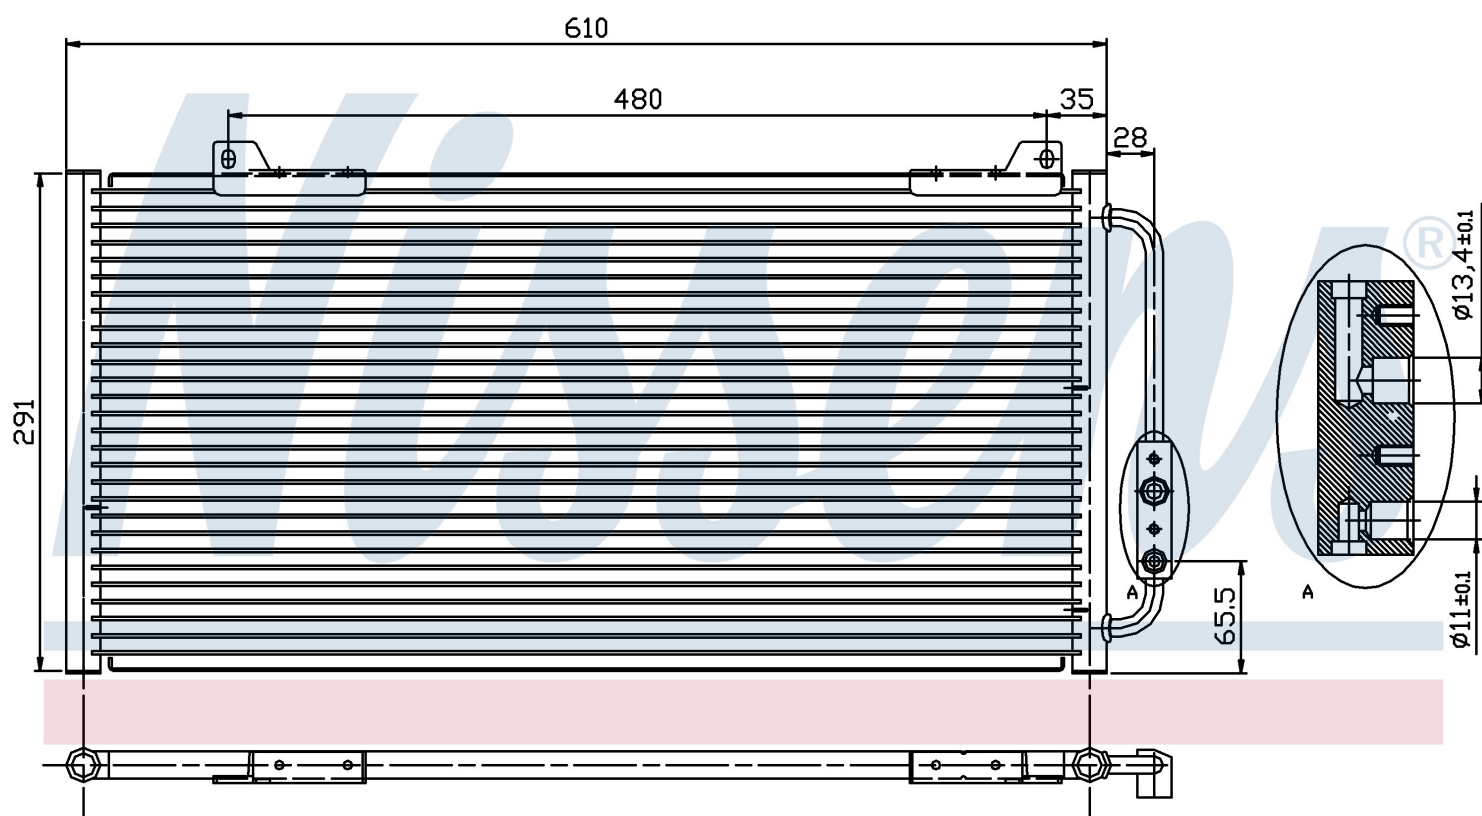

Номер продукта | 94255

Номер продукта 94255	
Производитель	ROVER
Модельный ряд	25 (99-)
Модель	2.0 TD
Коробка передач	Manual
Система А/С	With/Without air conditioning
Топливо	Diesel
Двигатель	20T2N10N 20T2N10N
Вес брутто	2,40 kg
Период	7/1999->
Размер (В x Ш x Г)	600 x 291 x 16 mm
Материал	Aluminium/Aluminium
Оригинальные номера	
JRB 100310	80100-S74-D10