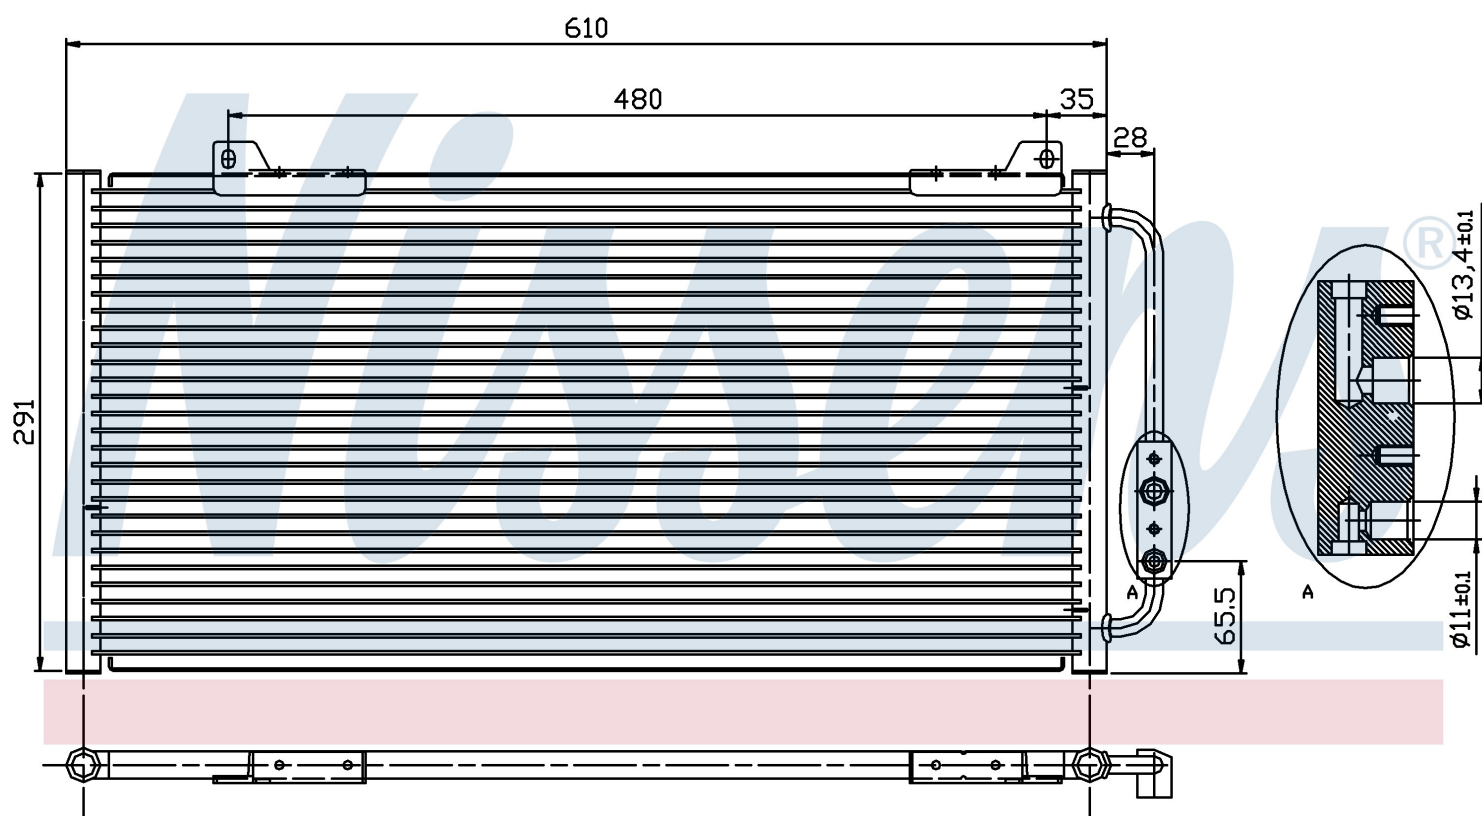

Номер продукта | 94255

Номер продукта 94255

Производитель	ROVER
Модельный ряд	400 (95-)
Модель	1.6 i
Коробка передач	Manual
Система А/С	With air conditioning
Топливо	Gasoline
Двигатель	16K16
Вес брутто	2,40 kg
Период	9/1995->11/1999
Размер (В x Ш x Г)	600 x 291 x 16 mm
Материал	Aluminium/Aluminium
Оригинальные номера	
JRB 100310	80100-S74-D10