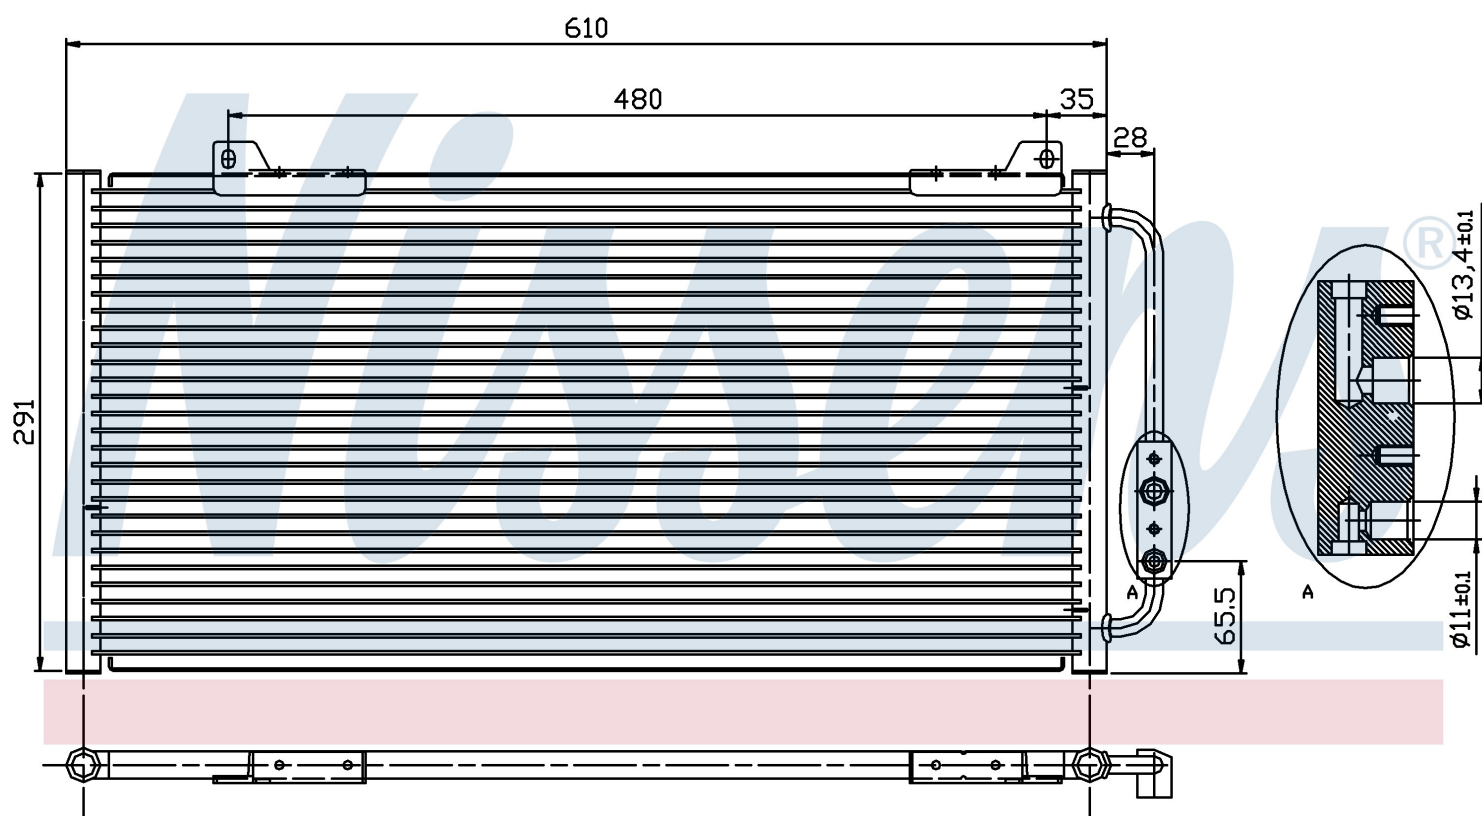

Номер продукта | 94255

Номер продукта 94255	
Производитель	MG
Модельный ряд	ZR (01-)
Модель	1.8 i
Коробка передач	Manual/Automatic
Система А/С	With/Without air conditioning
Топливо	Gasoline
Двигатель	18K4FL32
Вес брутто	2,40 kg
Период	11/2004->
Размер (В x Ш x Г)	600 x 291 x 16 mm
Материал	Aluminium/Aluminium
Оригинальные номера	
JRB 100310	80100-S74-D10