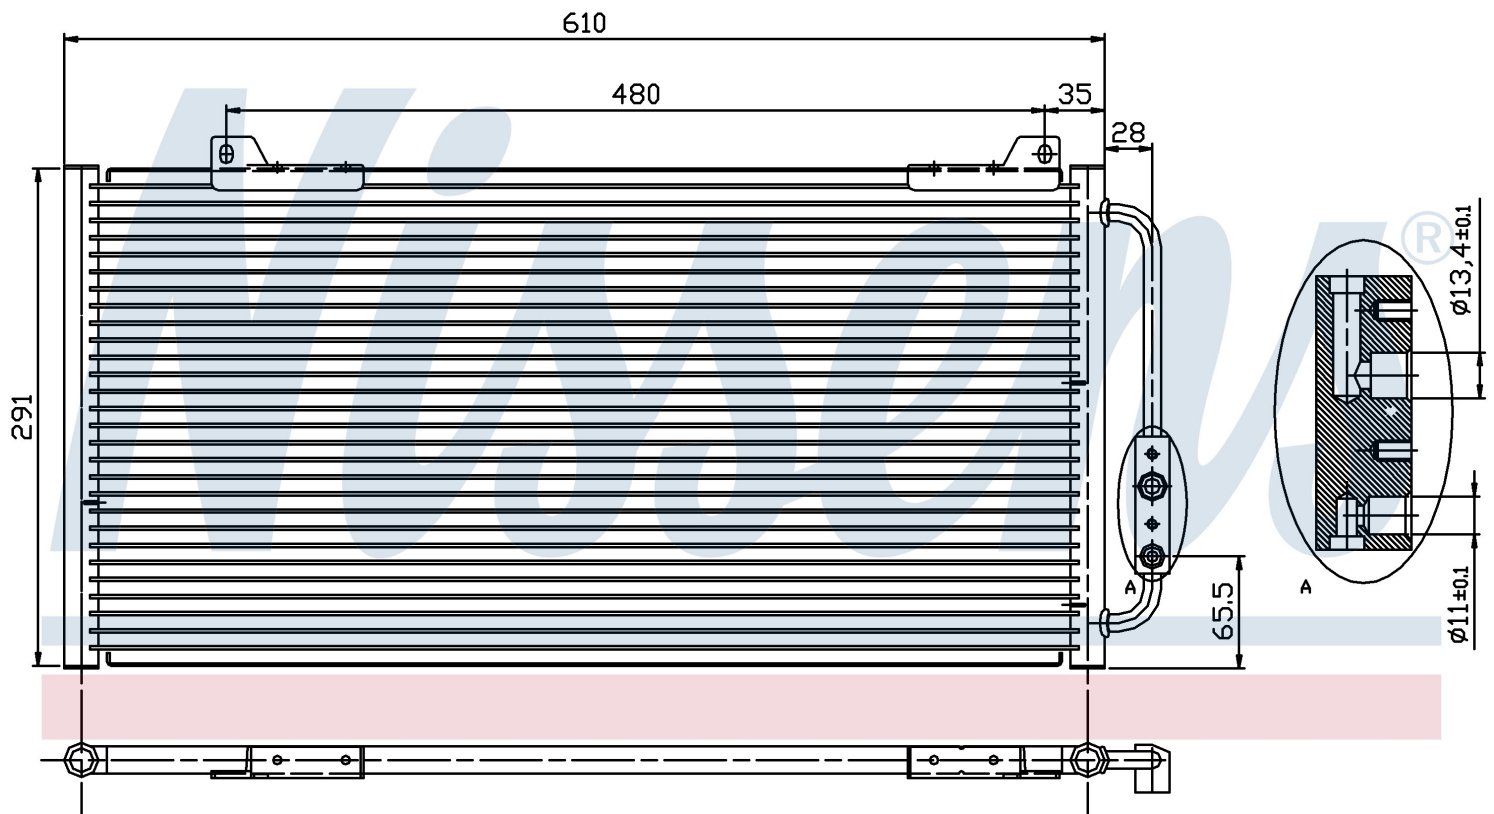

Номер продукта | 94255

Номер продукта 94255

Производитель	ROVER
Модельный ряд	45 (99-)
Модель	1.8 i 16V
Коробка передач	Manual
Система А/С	With/Without air conditioning
Топливо	Gasoline
Двигатель	18K4F
Вес брутто	2,40 kg
Период	9/1999->
Размер (В x Ш x Г)	600 x 291 x 16 mm
Материал	Aluminium/Aluminium
Оригинальные номера	
JRB 100310	80100-S74-D10