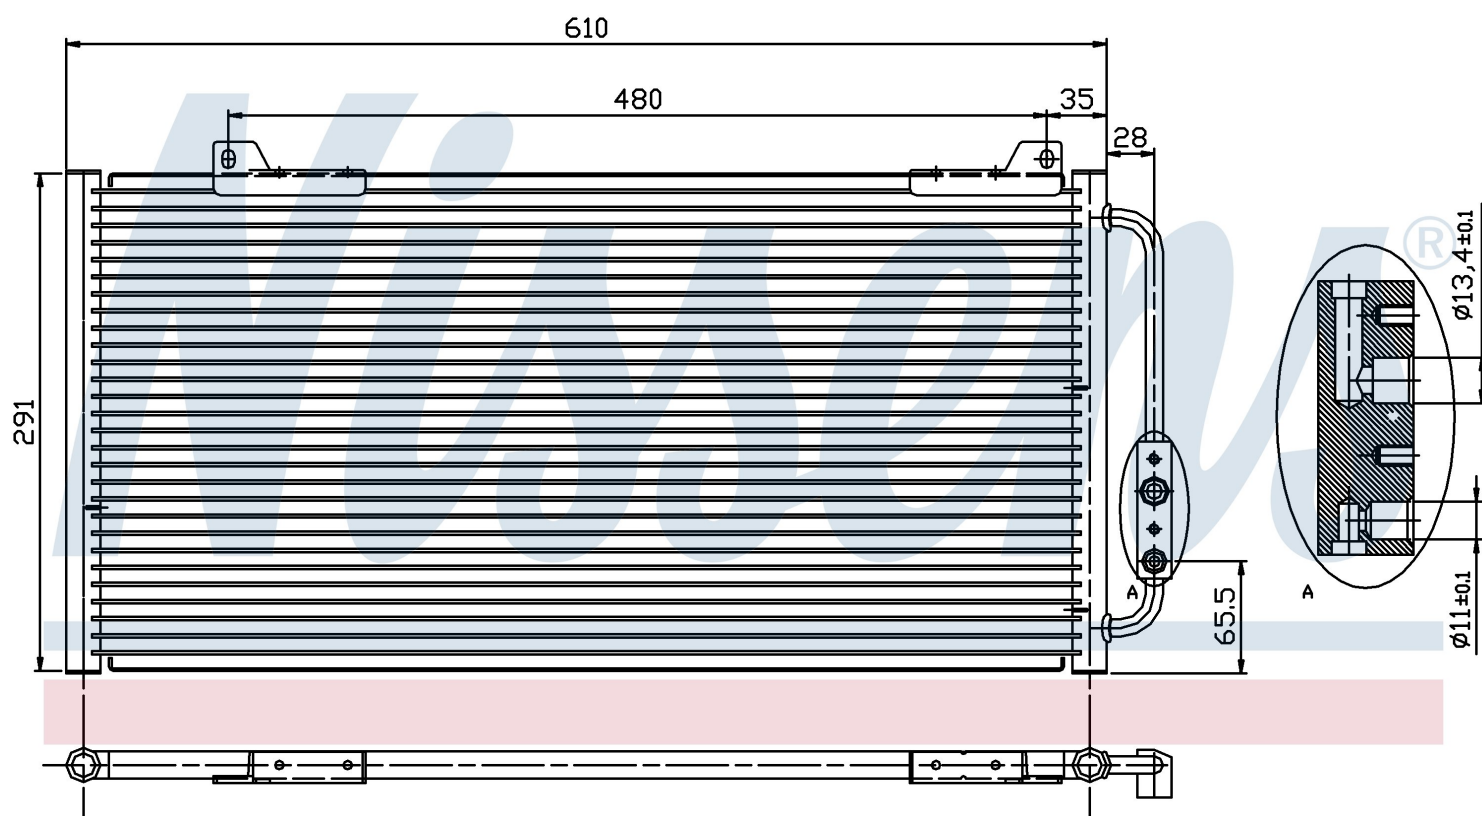

Номер продукта | 94255

Номер продукта 94255	
Производитель	MG
Модельный ряд	ZR (01-)
Модель	1.6 i
Коробка передач	Manual
Система А/С	With air conditioning
Топливо	Gasoline
Двигатель	16K4F
Вес брутто	2,40 kg
Период	9/2001->11/2004
Размер (В x Ш x Г)	600 x 291 x 16 mm
Материал	Aluminium/Aluminium
Оригинальные номера	
JRB 100310	80100-S74-D10