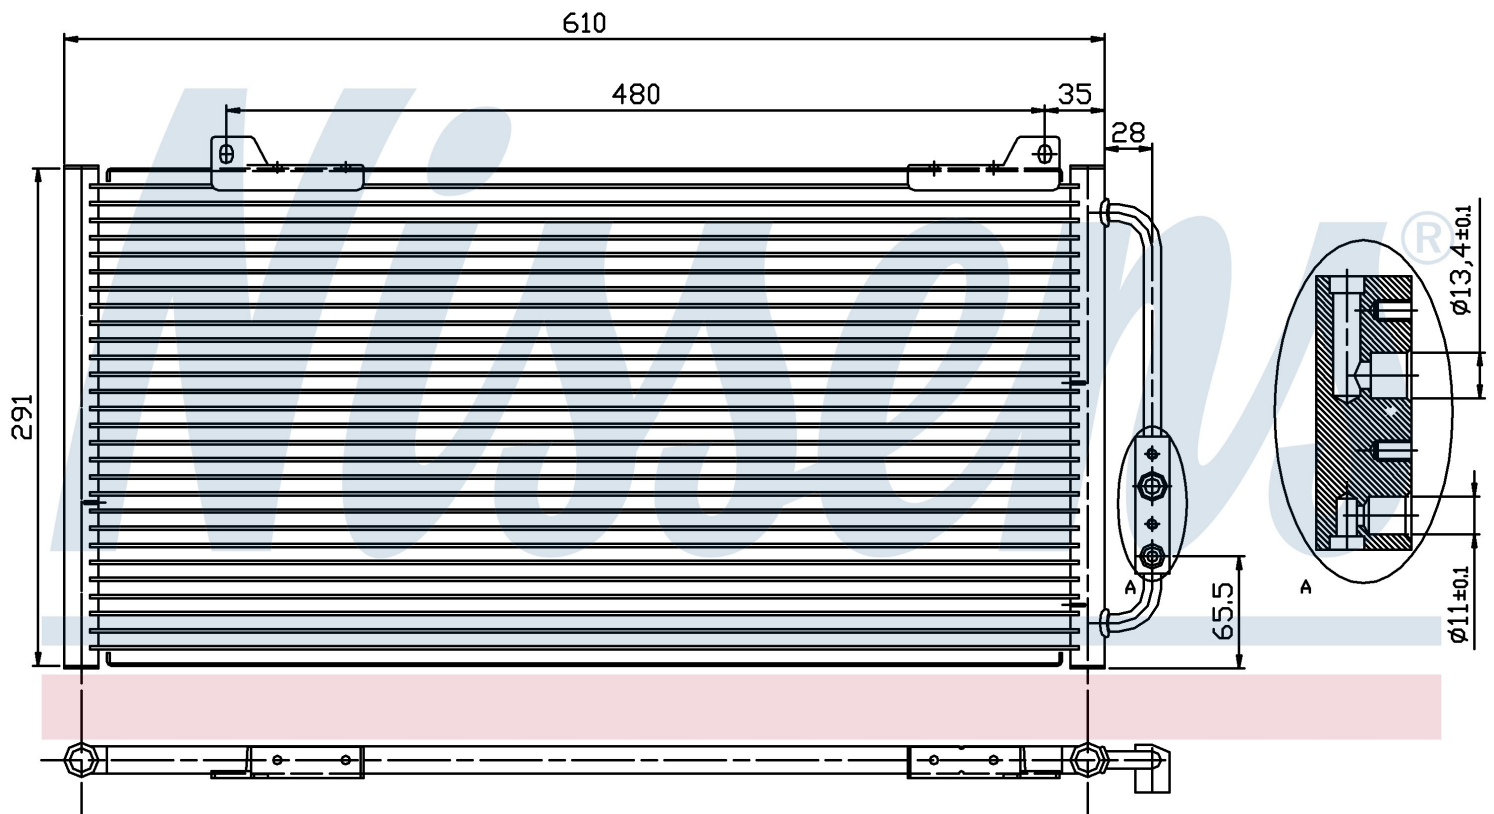

Номер продукта | 94255

Номер продукта 94255

Производитель	MG
Модельный ряд	ZS (01-)
Модель	2.0 i
Коробка передач	Manual
Система А/С	With/Without air conditioning
Топливо	Gasoline
Двигатель	20K4F
Вес брутто	2,40 kg
Период	9/2001->
Размер (В x Ш x Г)	600 x 291 x 16 mm
Материал	Aluminium/Aluminium
Оригинальные номера	
JRB 100310	80100-S74-D10