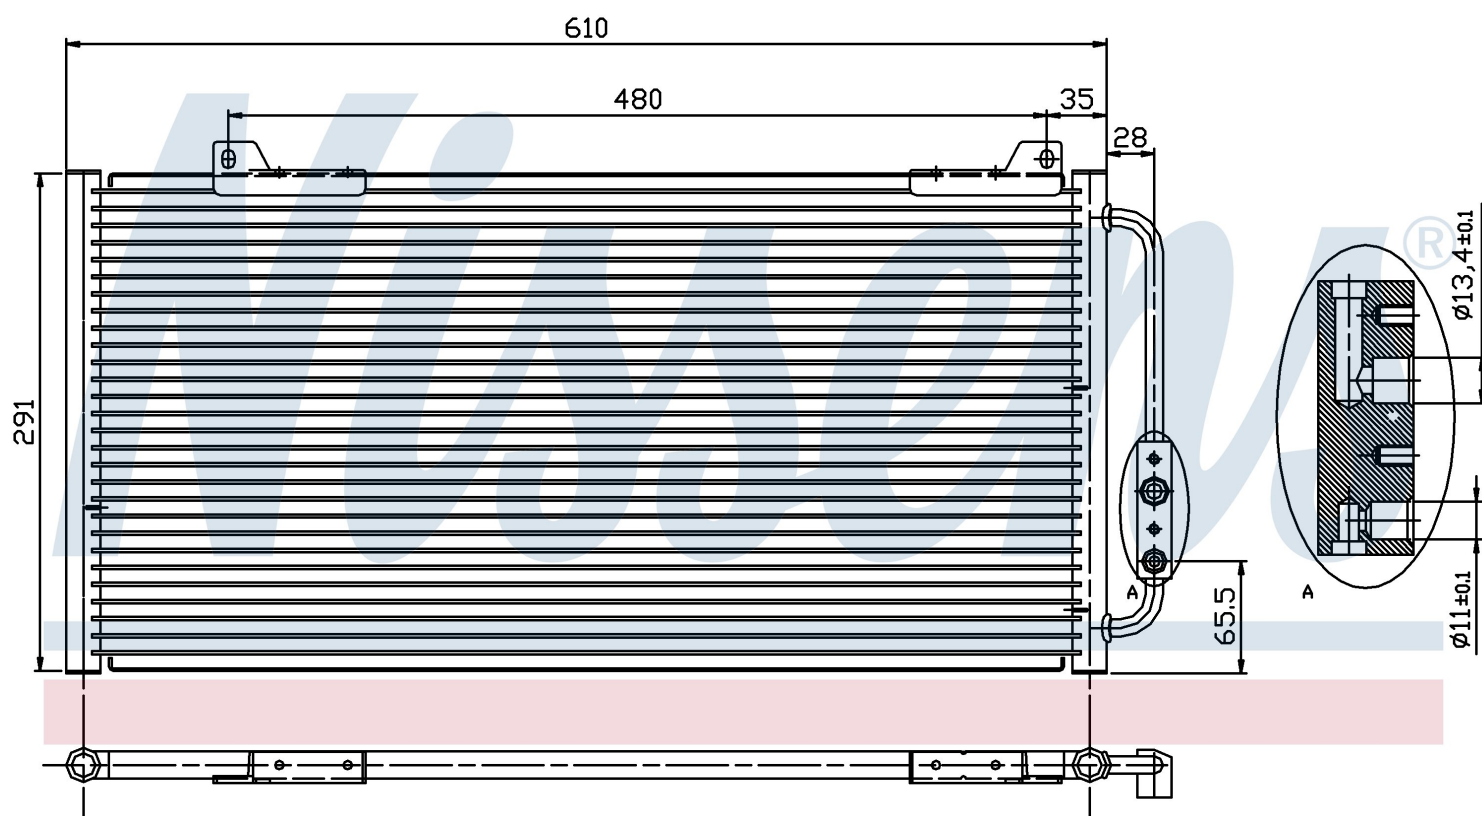

Номер продукта | 94255

Номер продукта 94255	
Производитель	ROVER
Модельный ряд	45 (99-)
Модель	2.0 i
Коробка передач	Manual
Система А/С	With/Without air conditioning
Топливо	Gasoline
Двигатель	20K4F
Вес брутто	2,40 kg
Период	9/1999->
Размер (В x Ш x Г)	600 x 291 x 16 mm
Материал	Aluminium/Aluminium
Оригинальные номера	
JRB 100310	80100-S74-D10