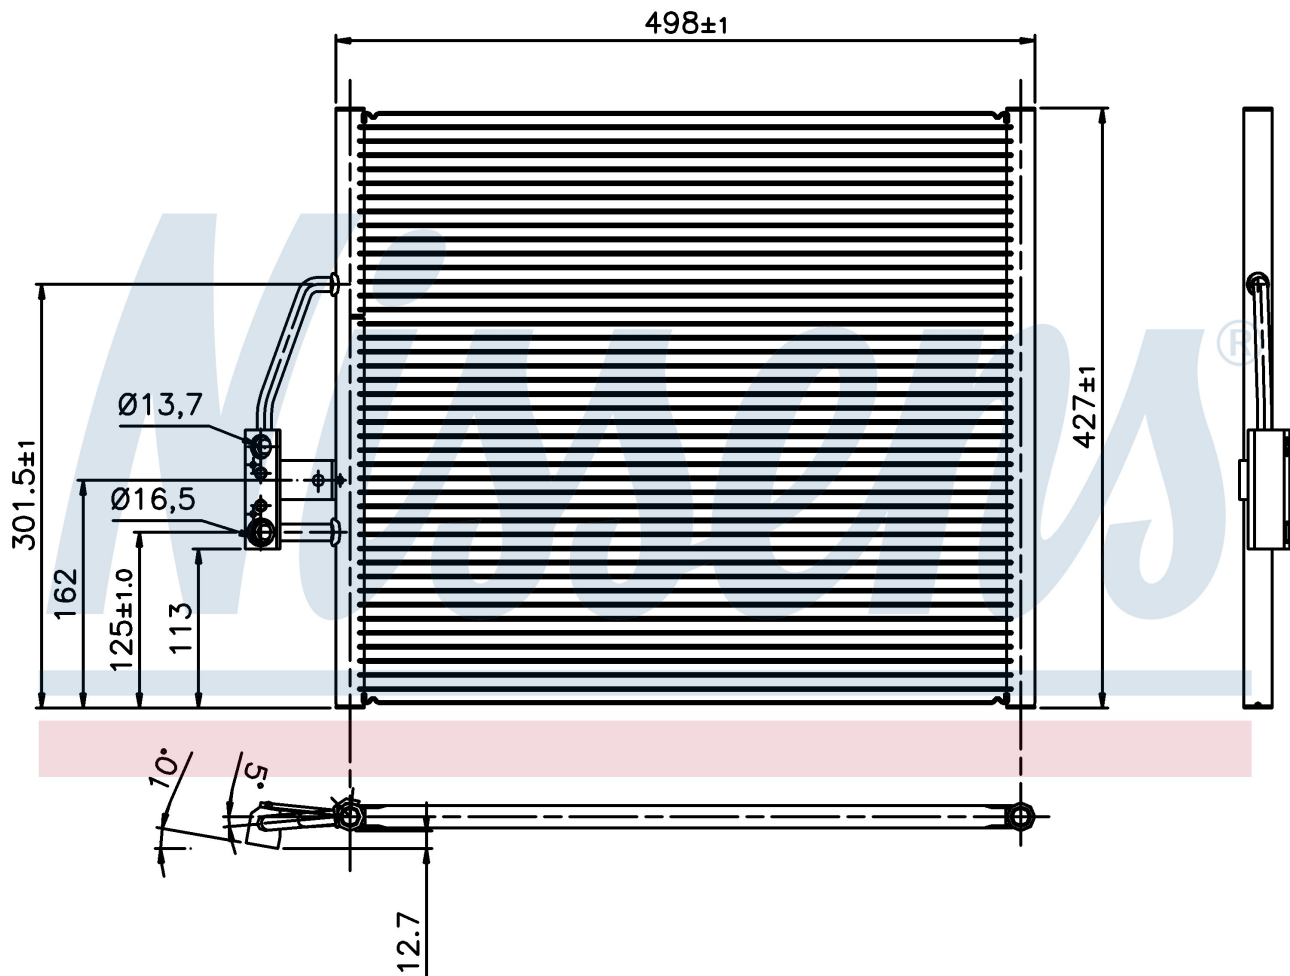

Номер продукта | 94274

**Номер продукта 94274**

Производитель	BMW
Модельный ряд	5 E39 (95-)
Модель	520 i
Коробка передач	Manual/Automatic
Система А/С	With/Without air conditioning
Топливо	Gasoline
Двигатель	M52
Вес брутто	2,94 kg
Период	9/1995->9/1997
Размер (В x Ш x Г)	498 x 427 x 16 mm
Примечание	CORROSION PROTECTED
Материал	Aluminium/Aluminium

Оригинальные номера

6453.8.391.647 8.391.647

Номер продукта | 94274

**Номер продукта 94274**

Производитель	BMW
Модельный ряд	5 E39 (95-)
Модель	520 i
Коробка передач	Manual/Automatic
Система А/С	With/Without air conditioning
Топливо	Gasoline
Двигатель	M52
Вес брутто	2,94 kg
Период	9/1995->9/1997
Размер (В x Ш x Г)	498 x 427 x 16 mm
Примечание	CORROSION PROTECTED
Материал	Aluminium/Aluminium

Оригинальные номера

6453.8.391.647	8.391.647		
----------------	-----------	--	--

Номер продукта | 94274

**Номер продукта 94274**

Производитель	BMW
Модельный ряд	5 E39 (95-)
Модель	525 tds
Коробка передач	Manual/Automatic
Система А/С	With air conditioning
Топливо	Diesel
Двигатель	M51
Вес брутто	2,94 kg
Период	9/1994->9/1997
Размер (В x Ш x Г)	498 x 427 x 16 mm
Примечание	CORROSION PROTECTED
Материал	Aluminium/Aluminium

Оригинальные номера

6453.8.391.647 8.391.647

Номер продукта | 94274

**Номер продукта 94274**

Производитель	BMW
Модельный ряд	5 E39 (95-)
Модель	528 i
Коробка передач	Manual/Automatic
Система А/С	With/Without air conditioning
Топливо	Gasoline
Двигатель	M52
Вес брутто	2,94 kg
Период	9/1995->9/1997
Размер (В x Ш x Г)	498 x 427 x 16 mm
Примечание	CORROSION PROTECTED
Материал	Aluminium/Aluminium