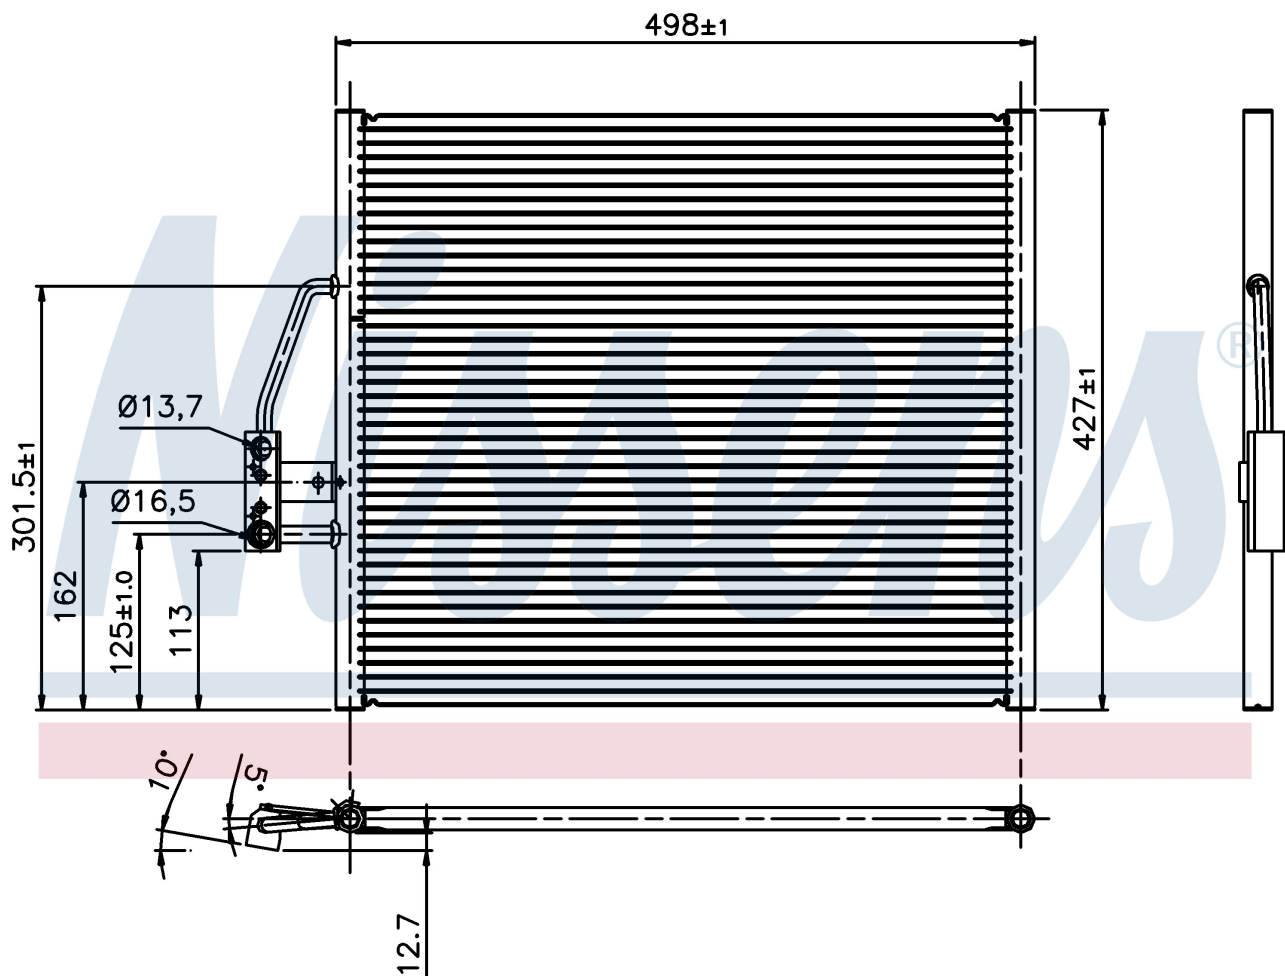

Номер продукта | 94274

Номер продукта 94274

Производитель	BMW
Модельный ряд	5 E39 (95-)
Модель	535 i
Коробка передач	Manual/Automatic
Система А/С	With/Without air conditioning
Топливо	Gasoline
Двигатель	M62
Вес брутто	2,94 kg
Период	9/1995->9/1997
Размер (В x Ш x Г)	498 x 427 x 16 mm
Примечание	CORROSION PROTECTED
Материал	Aluminium/Aluminium

Оригинальные номера

6453.8.391.647

8.391.647