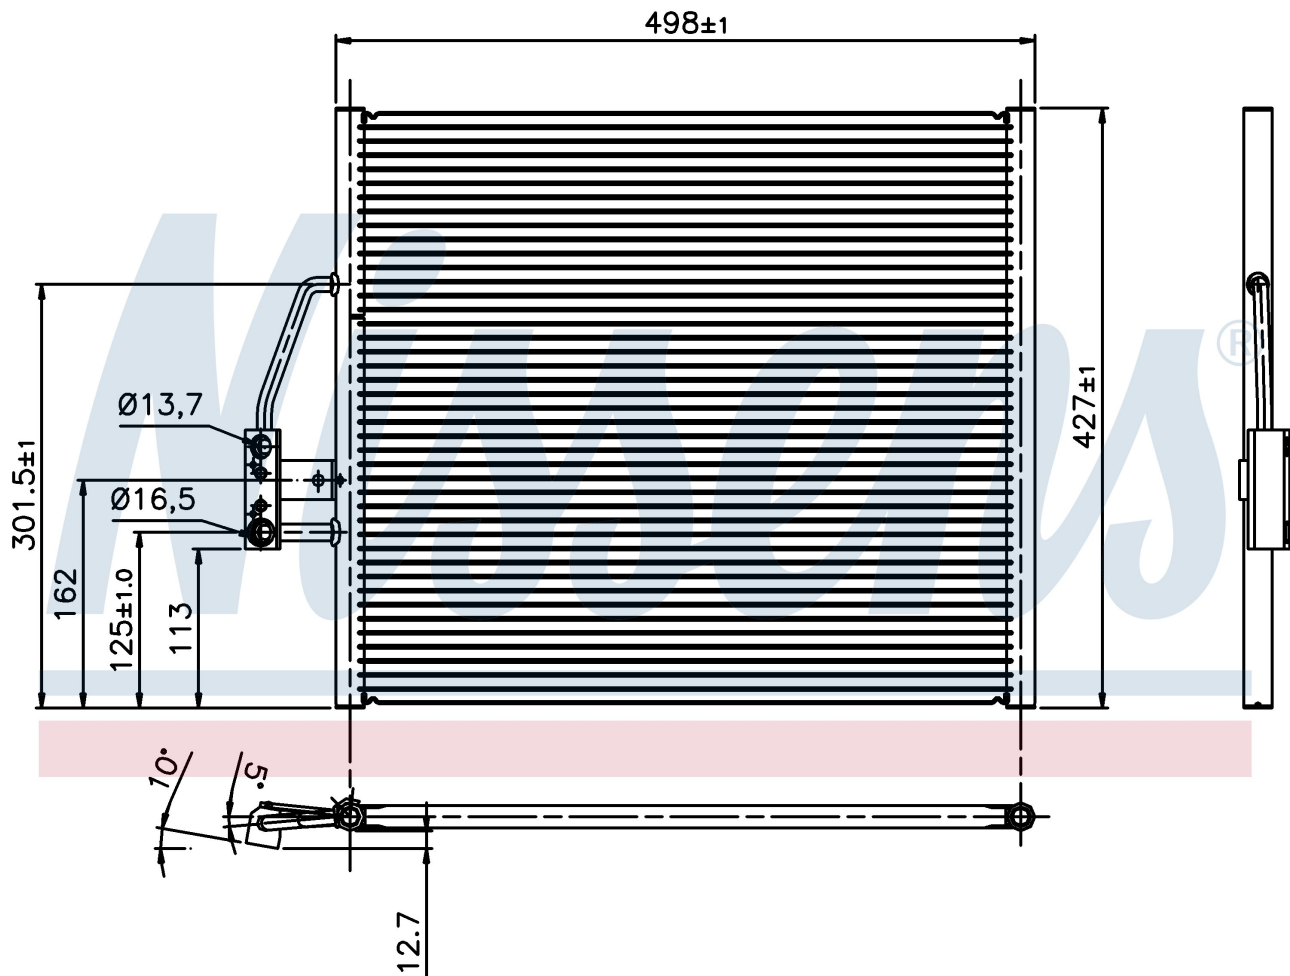

Номер продукта | 94274

**Номер продукта 94274**

Производитель	BMW
Модельный ряд	5 E39 (95-)
Модель	520 i
Коробка передач	Manual/Automatic
Система А/С	With/Without air conditioning
Топливо	Gasoline
Двигатель	M52
Вес брутто	2,94 kg
Период	9/1995->9/1997
Размер (В x Ш x Г)	498 x 427 x 16 mm
Примечание	CORROSION PROTECTED
Материал	Aluminium/Aluminium

Оригинальные номера

6453.8.391.647 8.391.647

Номер продукта | 94274

**Номер продукта 94274**

Производитель	BMW
Модельный ряд	5 E39 (95-)
Модель	520 i
Коробка передач	Manual/Automatic
Система А/С	With/Without air conditioning
Топливо	Gasoline
Двигатель	M52
Вес брутто	2,94 kg
Период	9/1995->9/1997
Размер (В x Ш x Г)	498 x 427 x 16 mm
Примечание	CORROSION PROTECTED
Материал	Aluminium/Aluminium

Оригинальные номера

6453.8.391.647 8.391.647

Номер продукта | 94274

**Номер продукта 94274**

Производитель	BMW
Модельный ряд	5 E39 (95-)
Модель	523 i
Коробка передач	Manual/Automatic
Система А/С	With/Without air conditioning
Топливо	Gasoline
Двигатель	M52
Вес брутто	2,94 kg
Период	9/1995->9/1997
Размер (В x Ш x Г)	498 x 427 x 16 mm
Примечание	CORROSION PROTECTED
Материал	Aluminium/Aluminium

Оригинальные номера

6453.8.391.647	8.391.647		
----------------	-----------	--	--

Номер продукта | 94274

**Номер продукта 94274**

Производитель	BMW
Модельный ряд	5 E39 (95-)
Модель	525 tds
Коробка передач	Manual/Automatic
Система А/С	With air conditioning
Топливо	Diesel
Двигатель	M51
Вес брутто	2,94 kg
Период	9/1994->9/1997
Размер (В x Ш x Г)	498 x 427 x 16 mm
Примечание	CORROSION PROTECTED
Материал	Aluminium/Aluminium