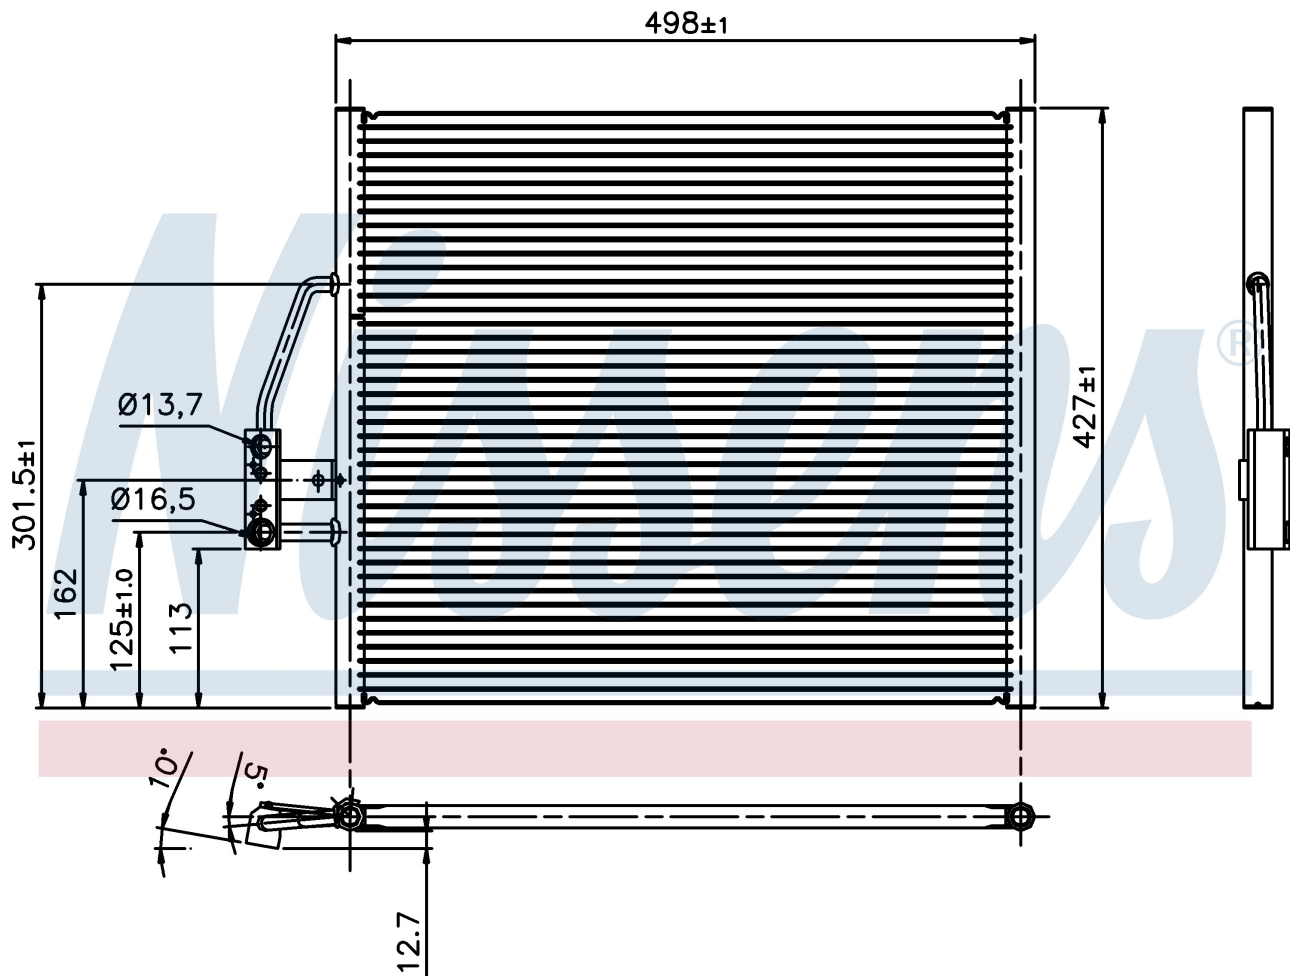

Оригинальные номера

6453.8.391.647 8.391.647

Номер продукта | 94274

**Номер продукта 94274**

Производитель	BMW
Модельный ряд	5 E39 (95-)
Модель	528 i
Коробка передач	Manual/Automatic
Система А/С	With/Without air conditioning
Топливо	Gasoline
Двигатель	M52
Вес брутто	2,94 kg
Период	9/1995->9/1997
Размер (В x Ш x Г)	498 x 427 x 16 mm
Примечание	CORROSION PROTECTED
Материал	Aluminium/Aluminium

Оригинальные номера

6453.8.391.647 8.391.647

Номер продукта | 94274

**Номер продукта 94274**

Производитель	BMW
Модельный ряд	5 E39 (95-)
Модель	535 i
Коробка передач	Manual/Automatic
Система А/С	With/Without air conditioning
Топливо	Gasoline
Двигатель	M62
Вес брутто	2,94 kg
Период	9/1995->9/1997
Размер (В x Ш x Г)	498 x 427 x 16 mm
Примечание	CORROSION PROTECTED
Материал	Aluminium/Aluminium

Оригинальные номера

6453.8.391.647

8.391.647

Номер продукта | 94274

**Номер продукта 94274**

Производитель	BMW
Модельный ряд	5 E39 (95-)
Модель	520 i
Коробка передач	Manual/Automatic
Система А/С	With/Without air conditioning
Топливо	Gasoline
Двигатель	M52
Вес брутто	2,94 kg
Период	9/1995->9/1997
Размер (В x Ш x Г)	498 x 427 x 16 mm
Примечание	CORROSION PROTECTED
Материал	Aluminium/Aluminium