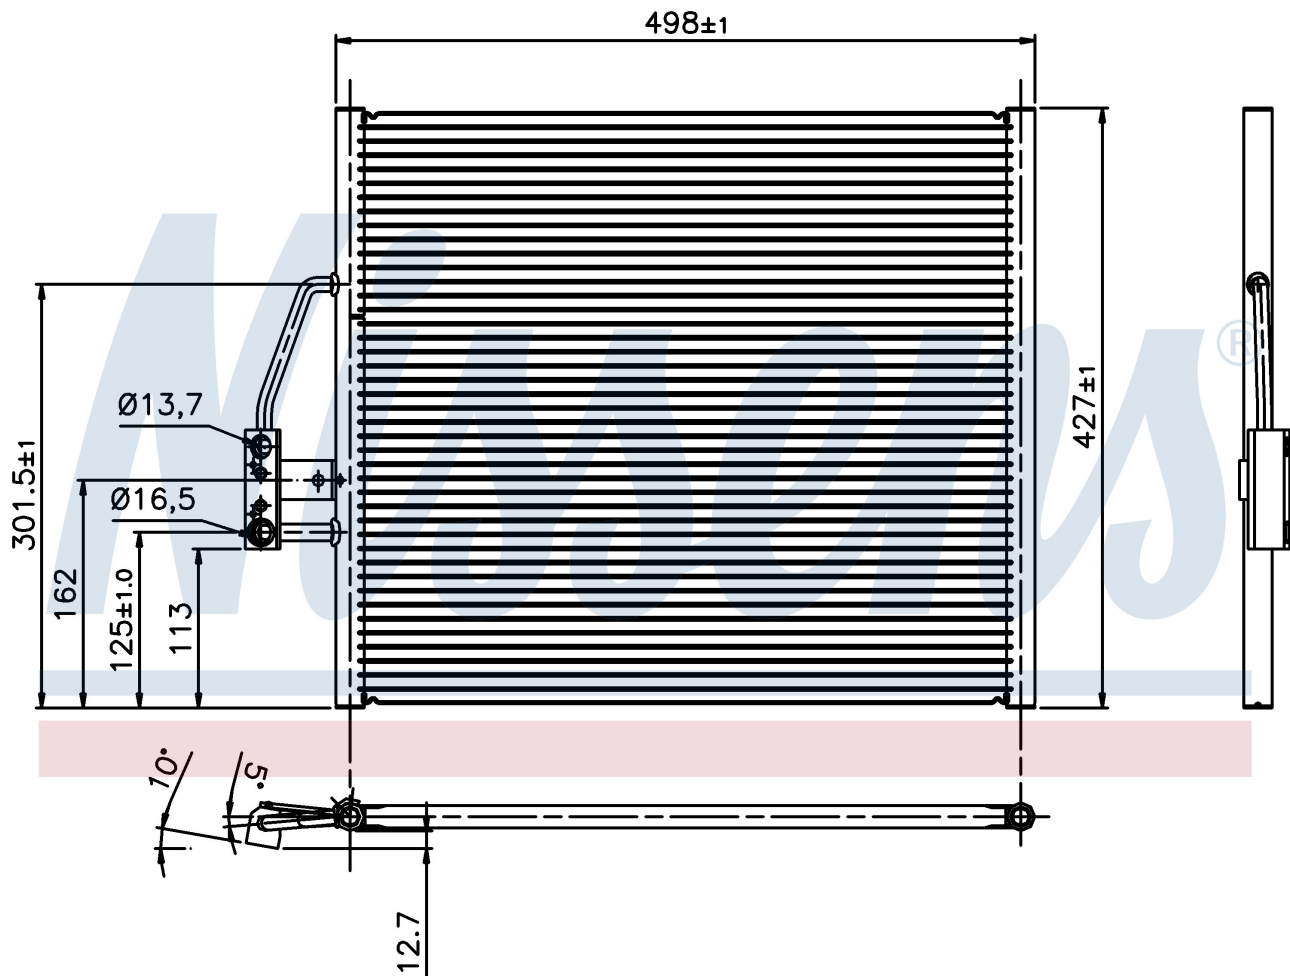

Номер продукта | 94274

**Номер продукта 94274**

Производитель	BMW
Модельный ряд	5 E39 (95-)
Модель	520 i
Коробка передач	Manual/Automatic
Система А/С	With/Without air conditioning
Топливо	Gasoline
Двигатель	M52
Вес брутто	2,94 kg
Период	9/1995->9/1997
Размер (В x Ш x Г)	498 x 427 x 16 mm
Примечание	CORROSION PROTECTED
Материал	Aluminium/Aluminium

Оригинальные номера

6453.8.391.647	8.391.647		
----------------	-----------	--	--

Номер продукта | 94274

**Номер продукта 94274**

Производитель	BMW
Модельный ряд	5 E39 (95-)
Модель	525 tds
Коробка передач	Manual/Automatic
Система А/С	With air conditioning
Топливо	Diesel
Двигатель	M51
Вес брутто	2,94 kg
Период	9/1994->9/1997
Размер (В x Ш x Г)	498 x 427 x 16 mm
Примечание	CORROSION PROTECTED
Материал	Aluminium/Aluminium

Оригинальные номера

6453.8.391.647 8.391.647

Номер продукта | 94274

**Номер продукта 94274**

Производитель	BMW
Модельный ряд	5 E39 (95-)
Модель	528 i
Коробка передач	Manual/Automatic
Система А/С	With/Without air conditioning
Топливо	Gasoline
Двигатель	M52
Вес брутто	2,94 kg
Период	9/1995->9/1997
Размер (В x Ш x Г)	498 x 427 x 16 mm
Примечание	CORROSION PROTECTED
Материал	Aluminium/Aluminium