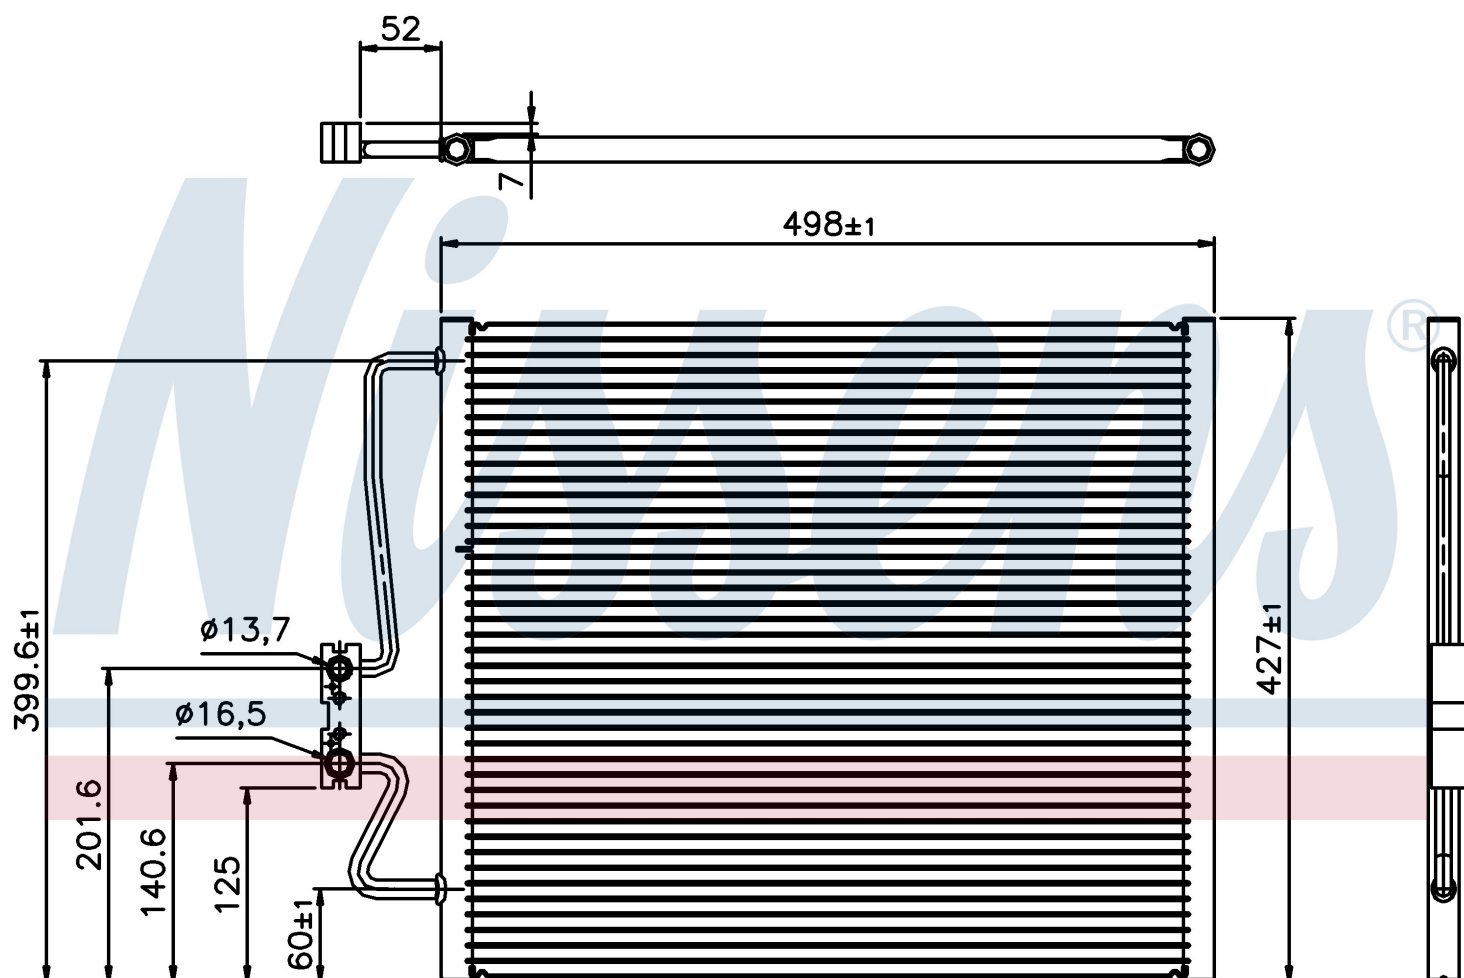

Номер продукта | 94275

Номер продукта 94275

Производитель	BMW		
Модельный ряд	7 E38 (94-)		
Модель	750 i		
Коробка передач	Manual/Automatic		
Система А/С	With air conditioning		
Топливо	Gasoline		
Двигатель	M73		
Вес брутто	2,68 kg		
Период	10/1994->9/1997		
Размер (В x Ш x Г)	498 x 427 x 16 mm		
Материал	Aluminium/Aluminium		
Оригинальные номера			
6453.8.373.924	8.373.924