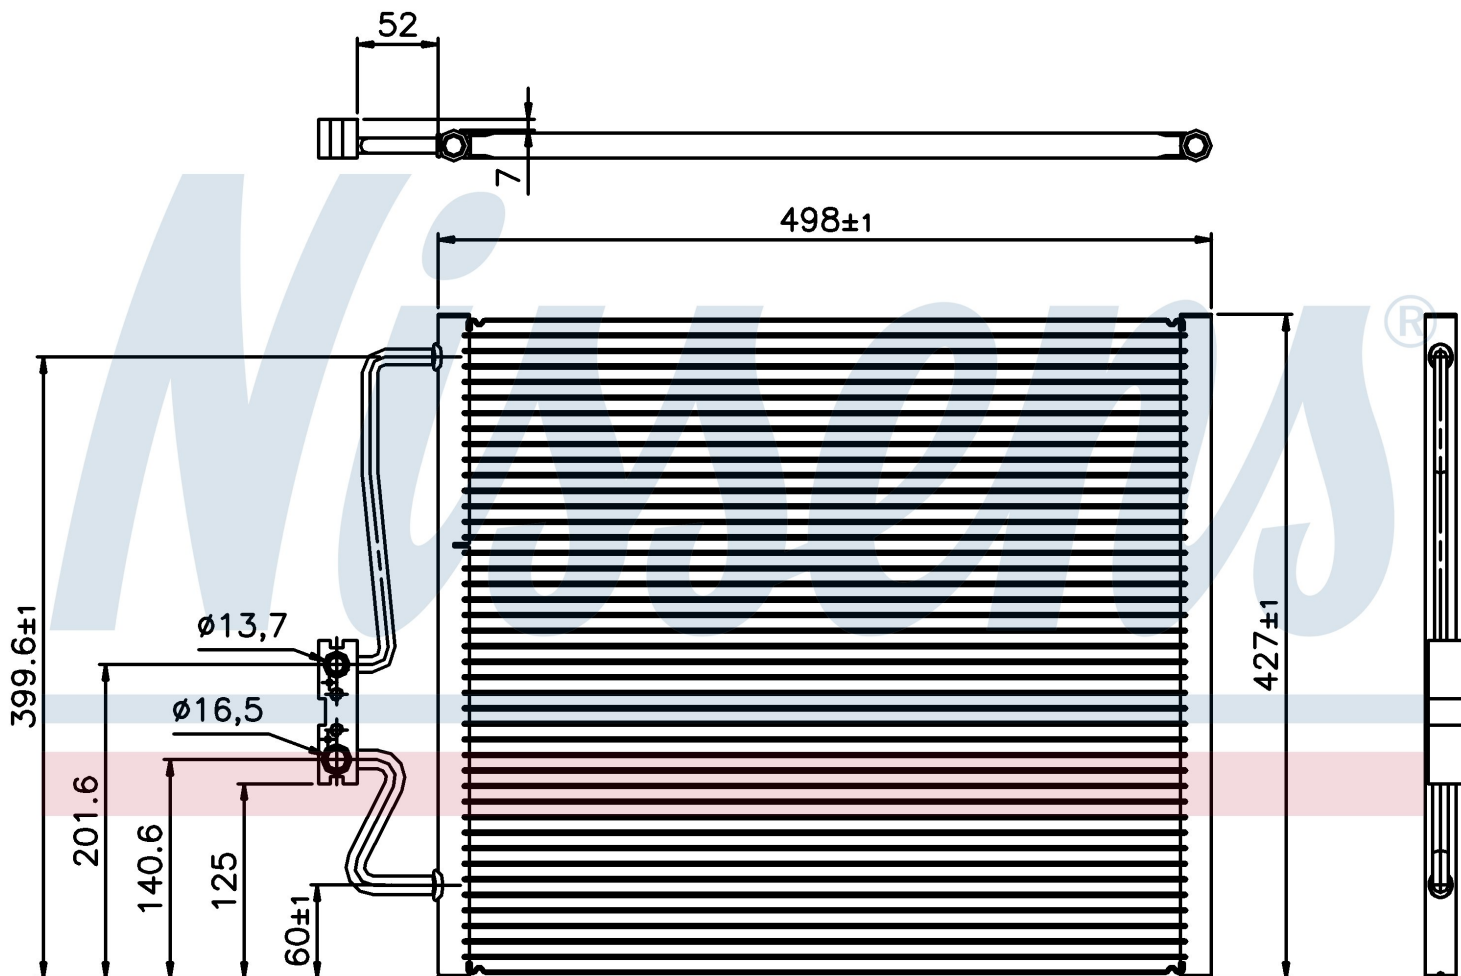

Номер продукта | 94275

Номер продукта 94275

Производитель	BMW		
Модельный ряд	7 E38 (94-)		
Модель	740 i		
Коробка передач	Manual/Automatic		
Система А/С	With air conditioning		
Топливо	Gasoline		
Двигатель	M62		
Вес брутто	2,68 kg		
Период	10/1994->9/1997		
Размер (В x Ш x Г)	498 x 427 x 16 mm		
Материал	Aluminium/Aluminium		
Оригинальные номера			
6453.8.373.924	8.373.924