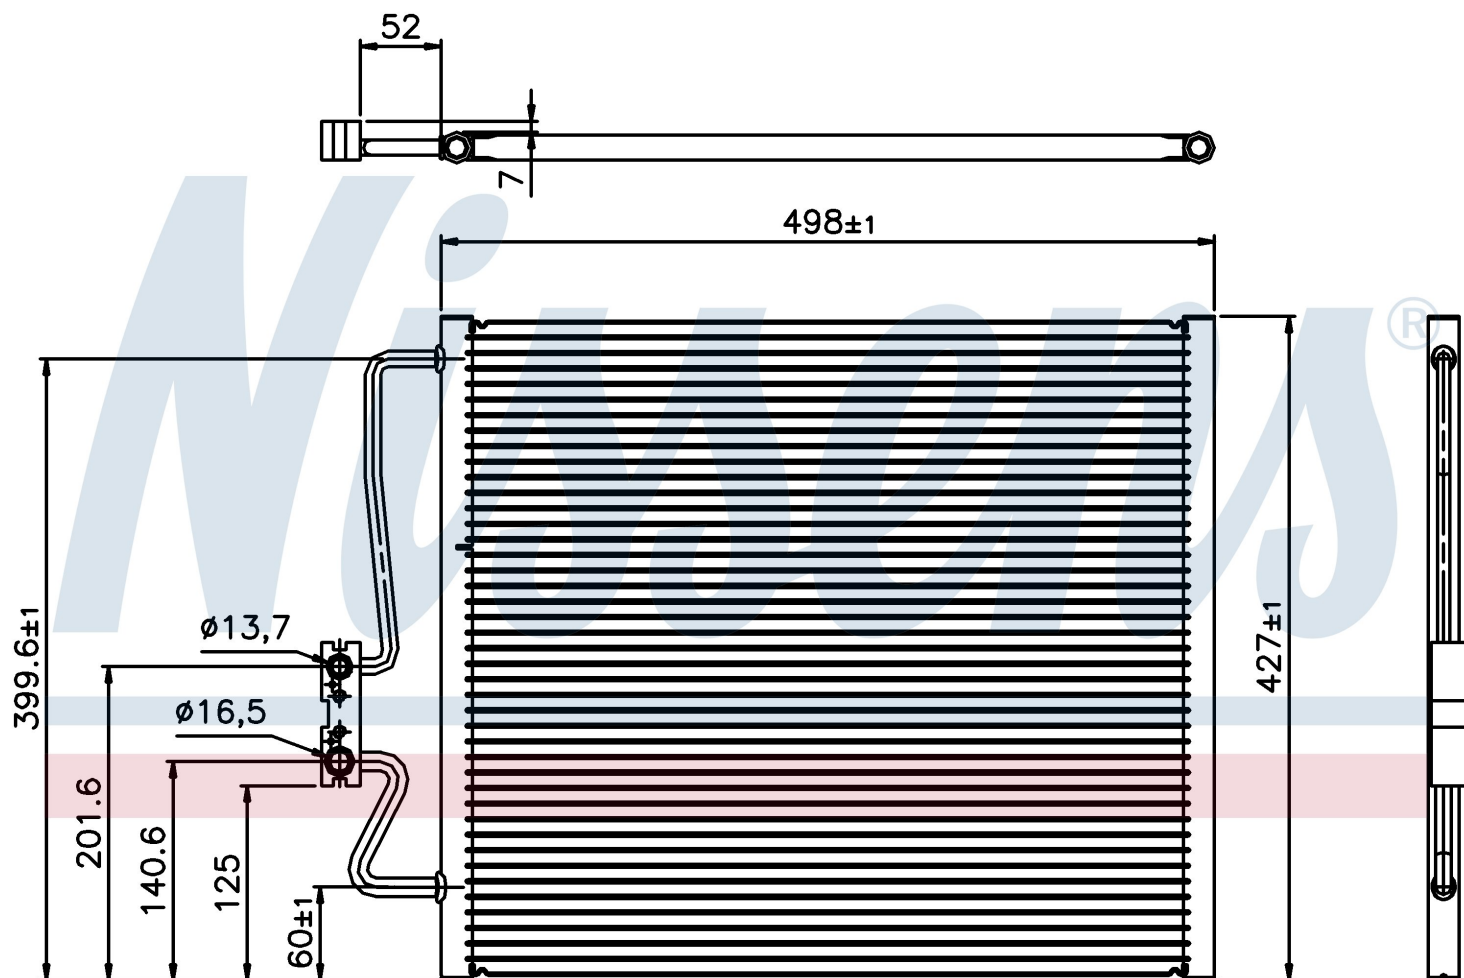

Номер продукта | 94275

Номер продукта 94275

Производитель	BMW
Модельный ряд	7 E38 (94-)
Модель	740 i
Коробка передач	Manual/Automatic
Система А/С	With air conditioning
Топливо	Gasoline
Двигатель	M60
Вес брутто	2,68 kg
Период	10/1994->9/1998
Размер (В x Ш x Г)	498 x 427 x 16 mm
Материал	Aluminium/Aluminium
Оригинальные номера	
6453.8.373.924	8.373.924