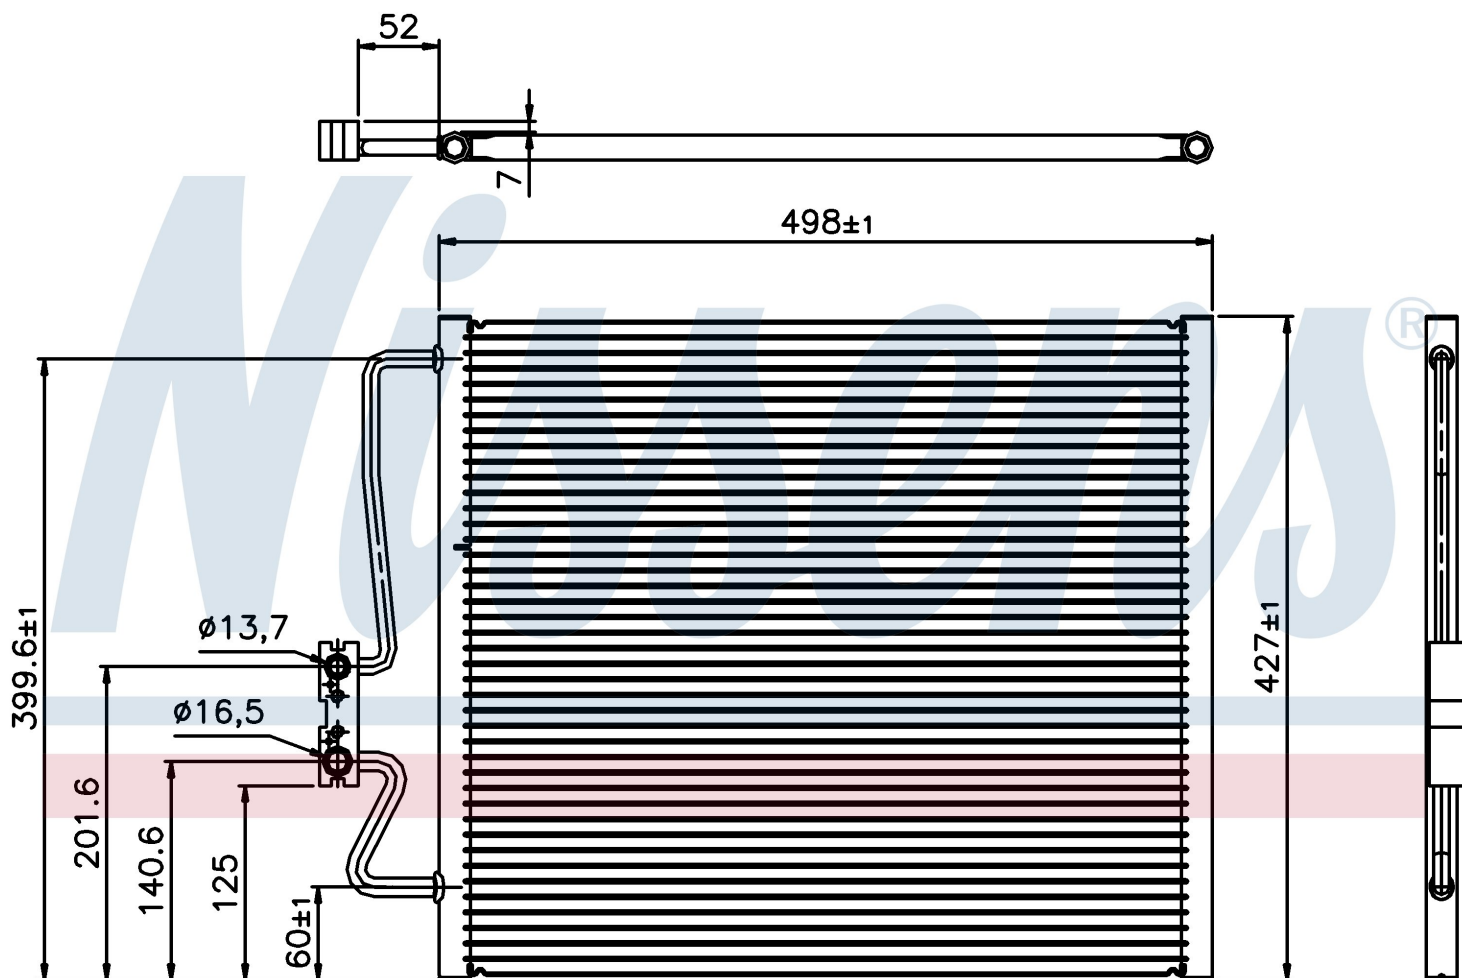

Номер продукта | 94275

Номер продукта 94275

Производитель	BMW
Модельный ряд	7 E38 (94-)
Модель	735 i
Коробка передач	Manual/Automatic
Система А/С	With/Without air conditioning
Топливо	Gasoline
Двигатель	M62
Вес брутто	2,68 kg
Период	10/1994->9/1997
Размер (В x Ш x Г)	498 x 427 x 16 mm
Материал	Aluminium/Aluminium
Оригинальные номера	
6453.8.373.924	8.373.924