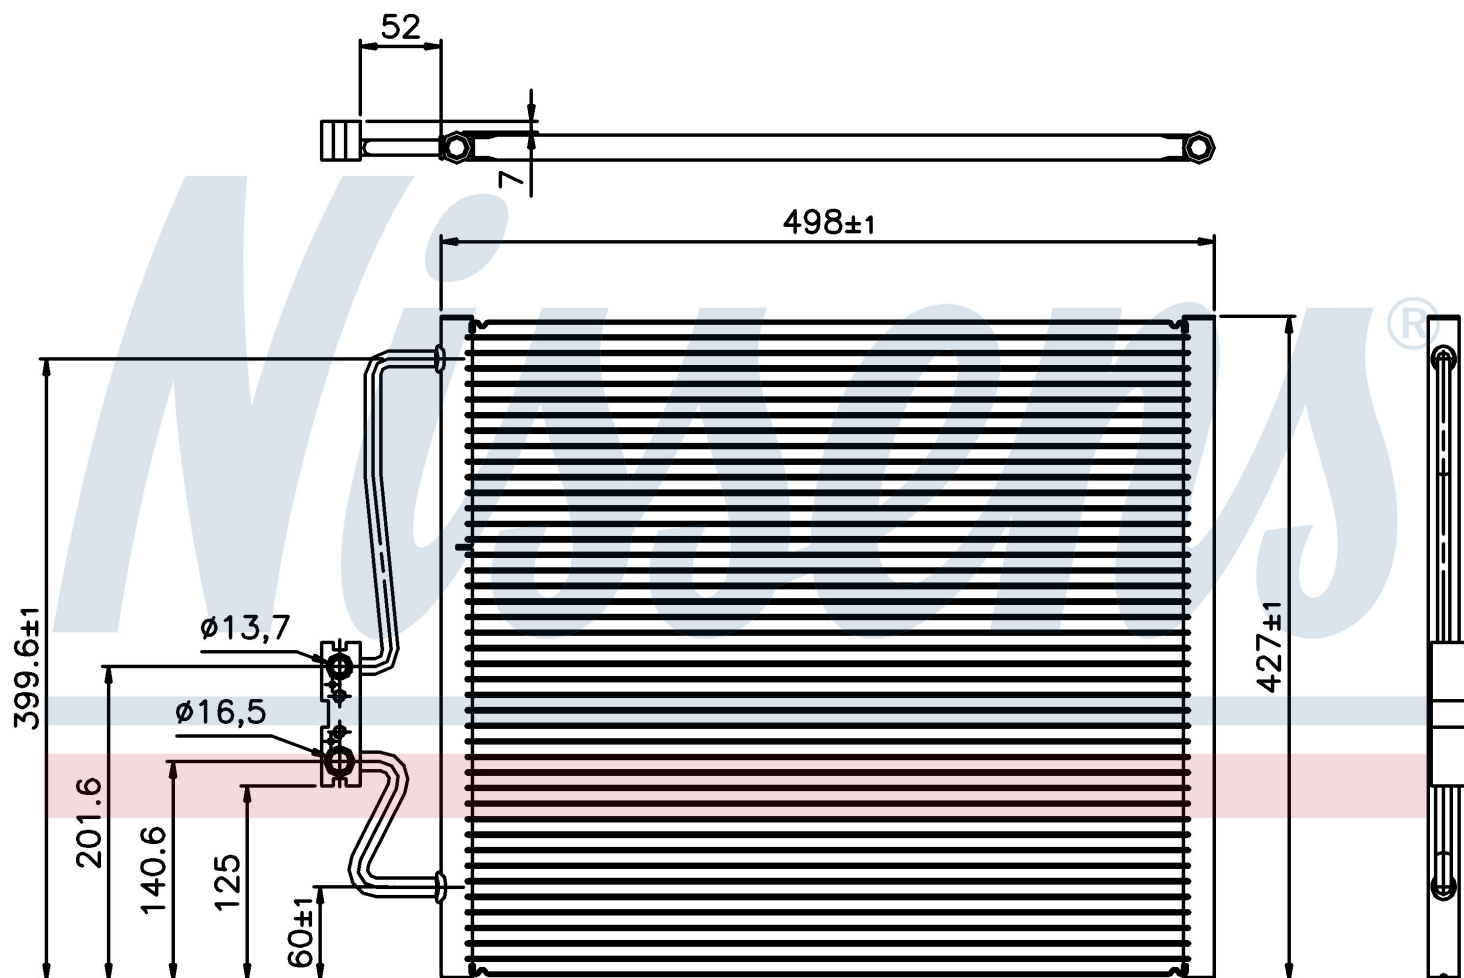

Номер продукта | 94275

Номер продукта 94275

Производитель	BMW
Модельный ряд	7 E38 (94-)
Модель	728 i
Коробка передач	Manual/Automatic
Система А/С	With/Without air conditioning
Топливо	Gasoline
Двигатель	M52
Вес брутто	2,68 kg
Период	10/1994->9/1997
Размер (В x Ш x Г)	498 x 427 x 16 mm
Материал	Aluminium/Aluminium
Оригинальные номера	
6453.8.373.924	8.373.924

Номер продукта | 94275

Номер продукта 94275

Производитель	BMW
Модельный ряд	7 E38 (94-)
Модель	728 iL
Коробка передач	Manual/Automatic
Система А/С	With/Without air conditioning
Топливо	Gasoline
Двигатель	M52
Вес брутто	2,68 kg
Период	10/1994->9/1997
Размер (В x Ш x Г)	498 x 427 x 16 mm
Материал	Aluminium/Aluminium
Оригинальные номера	
6453.8.373.924	8.373.924

Номер продукта | 94275

Номер продукта 94275

Производитель	BMW		
Модельный ряд	7 E38 (94-)		
Модель	730 i		
Коробка передач	Manual/Automatic		
Система А/С	With/Without air conditioning		
Топливо	Gasoline		
Двигатель	M60		
Вес брутто	2,68 kg		
Период	10/1994->		
Размер (В x Ш x Г)	498 x 427 x 16 mm		
Материал	Aluminium/Aluminium		
Оригинальные номера			
6453.8.373.924	8.373.924		