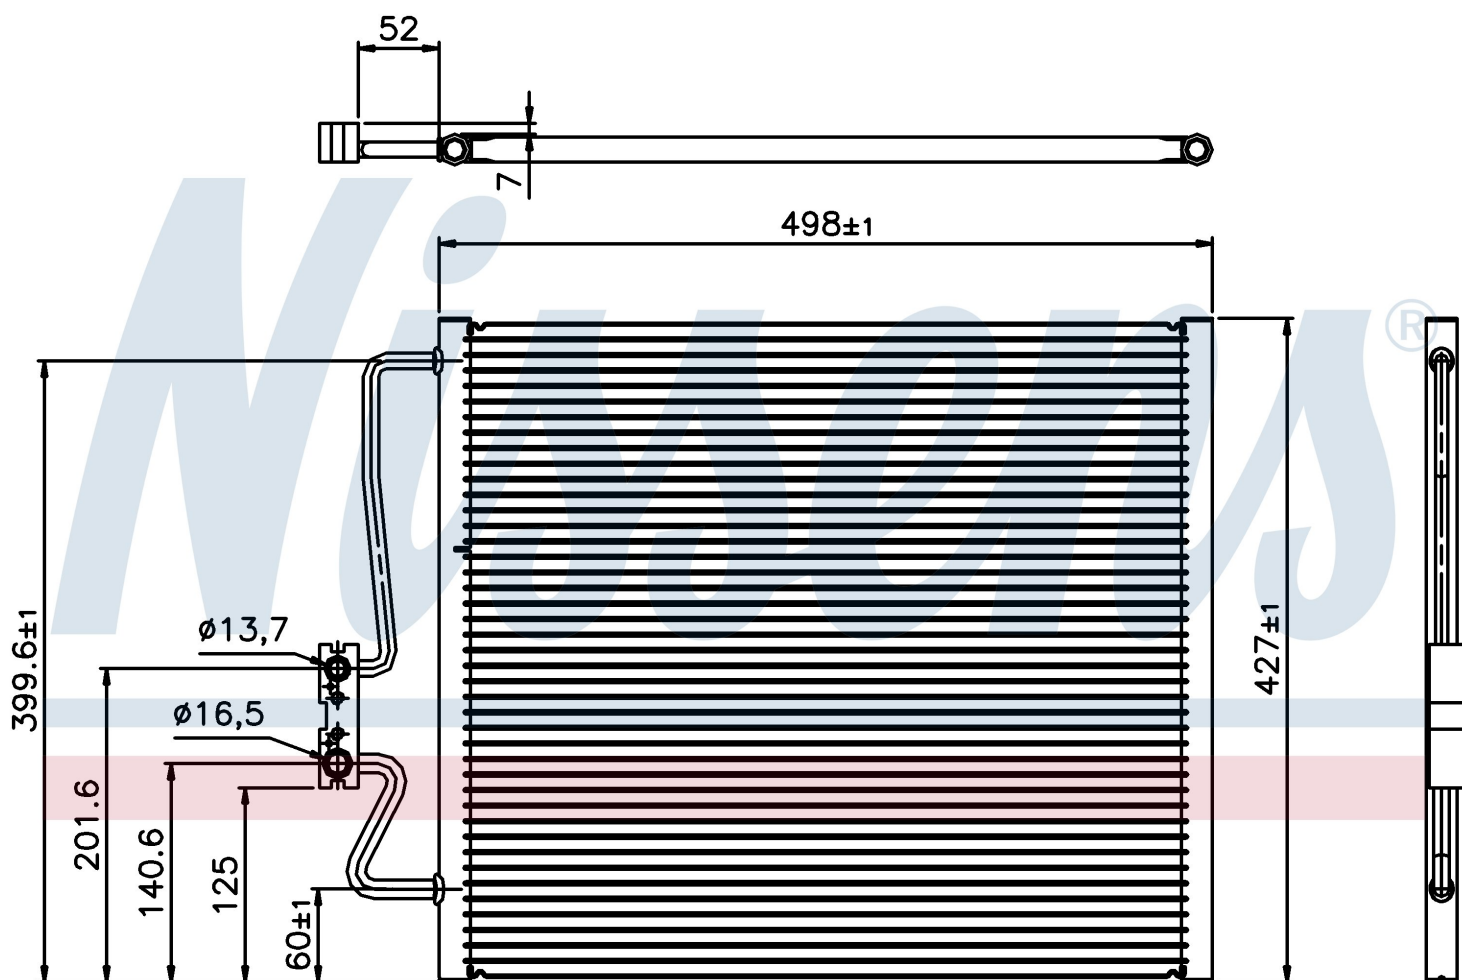

Номер продукта | 94275

Номер продукта 94275

Производитель	BMW
Модельный ряд	7 E38 (94-)
Модель	735 iL
Коробка передач	Manual/Automatic
Система А/С	With/Without air conditioning
Топливо	Gasoline
Двигатель	M62
Вес брутто	2,68 kg
Период	9/1994->9/1997
Размер (В x Ш x Г)	498 x 427 x 16 mm
Материал	Aluminium/Aluminium
Оригинальные номера	
6453.8.373.924	8.373.924