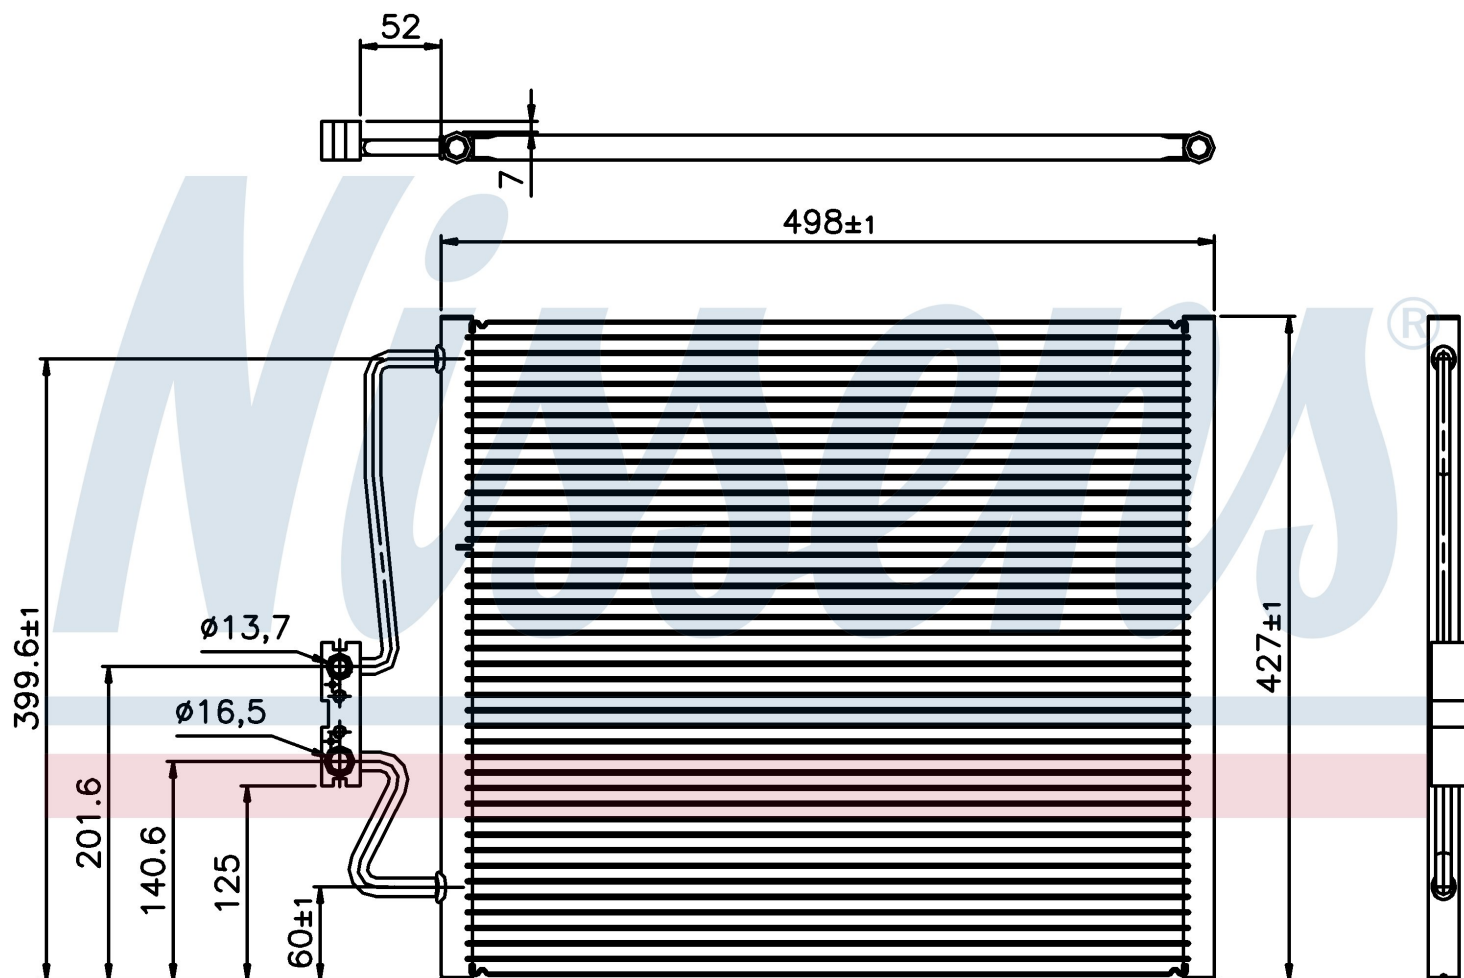

Номер продукта | 94275

Номер продукта 94275

Производитель	BMW		
Модельный ряд	7 E38 (94-)		
Модель	740 i		
Коробка передач	Manual/Automatic		
Система А/С	With air conditioning		
Топливо	Gasoline		
Двигатель	M62		
Вес брутто	2,68 kg		
Период	10/1994->9/1997		
Размер (В x Ш x Г)	498 x 427 x 16 mm		
Материал	Aluminium/Aluminium		
Оригинальные номера			
6453.8.373.924	8.373.924		

Номер продукта | 94275

Номер продукта 94275

Производитель	BMW		
Модельный ряд	7 E38 (94-)		
Модель	740 iL		
Коробка передач	Manual/Automatic		
Система А/С	With air conditioning		
Топливо	Gasoline		
Двигатель	M60		
Вес брутто	2,68 kg		
Период	10/1994->		
Размер (В x Ш x Г)	498 x 427 x 16 mm		
Материал	Aluminium/Aluminium		
Оригинальные номера			
6453.8.373.924	8.373.924		

Номер продукта | 94275

Номер продукта 94275

Производитель	BMW
Модельный ряд	7 E38 (94-)
Модель	740 iL
Коробка передач	Manual/Automatic
Система А/С	With air conditioning
Топливо	Gasoline
Двигатель	M62
Вес брутто	2,68 kg
Период	10/1994->9/1998
Размер (В x Ш x Г)	498 x 427 x 16 mm
Материал	Aluminium/Aluminium
Оригинальные номера	
6453.8.373.924	8.373.924