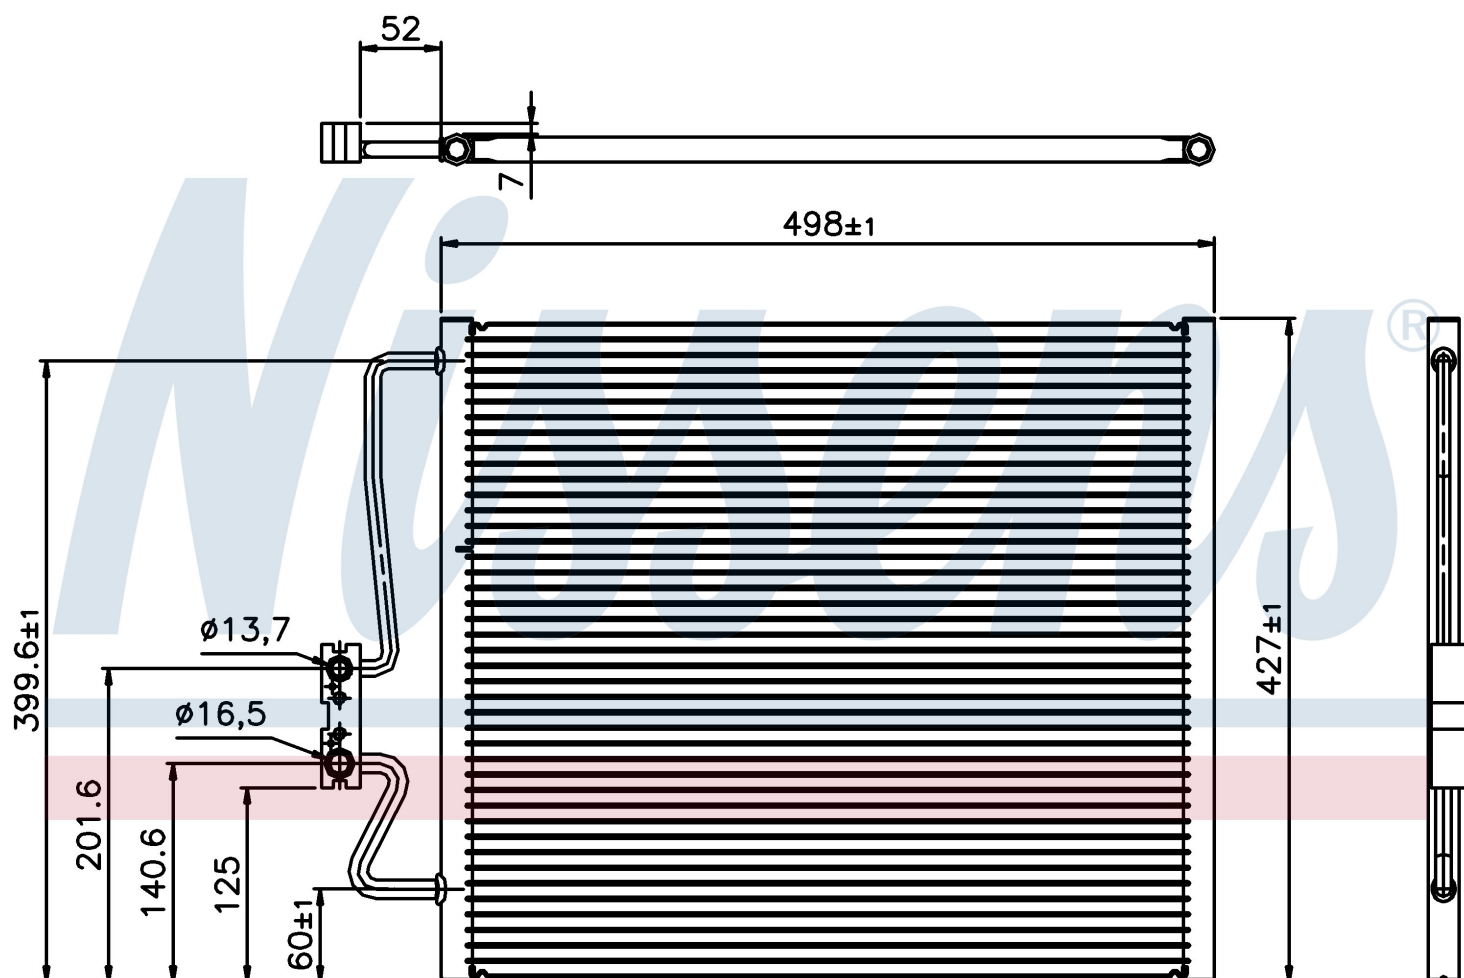

Номер продукта | 94275

Номер продукта 94275

Производитель	BMW		
Модельный ряд	7 E38 (94-)		
Модель	740 iL		
Коробка передач	Manual/Automatic		
Система А/С	With air conditioning		
Топливо	Gasoline		
Двигатель	M60		
Вес брутто	2,68 kg		
Период	10/1994->		
Размер (В x Ш x Г)	498 x 427 x 16 mm		
Материал	Aluminium/Aluminium		
Оригинальные номера			
6453.8.373.924	8.373.924