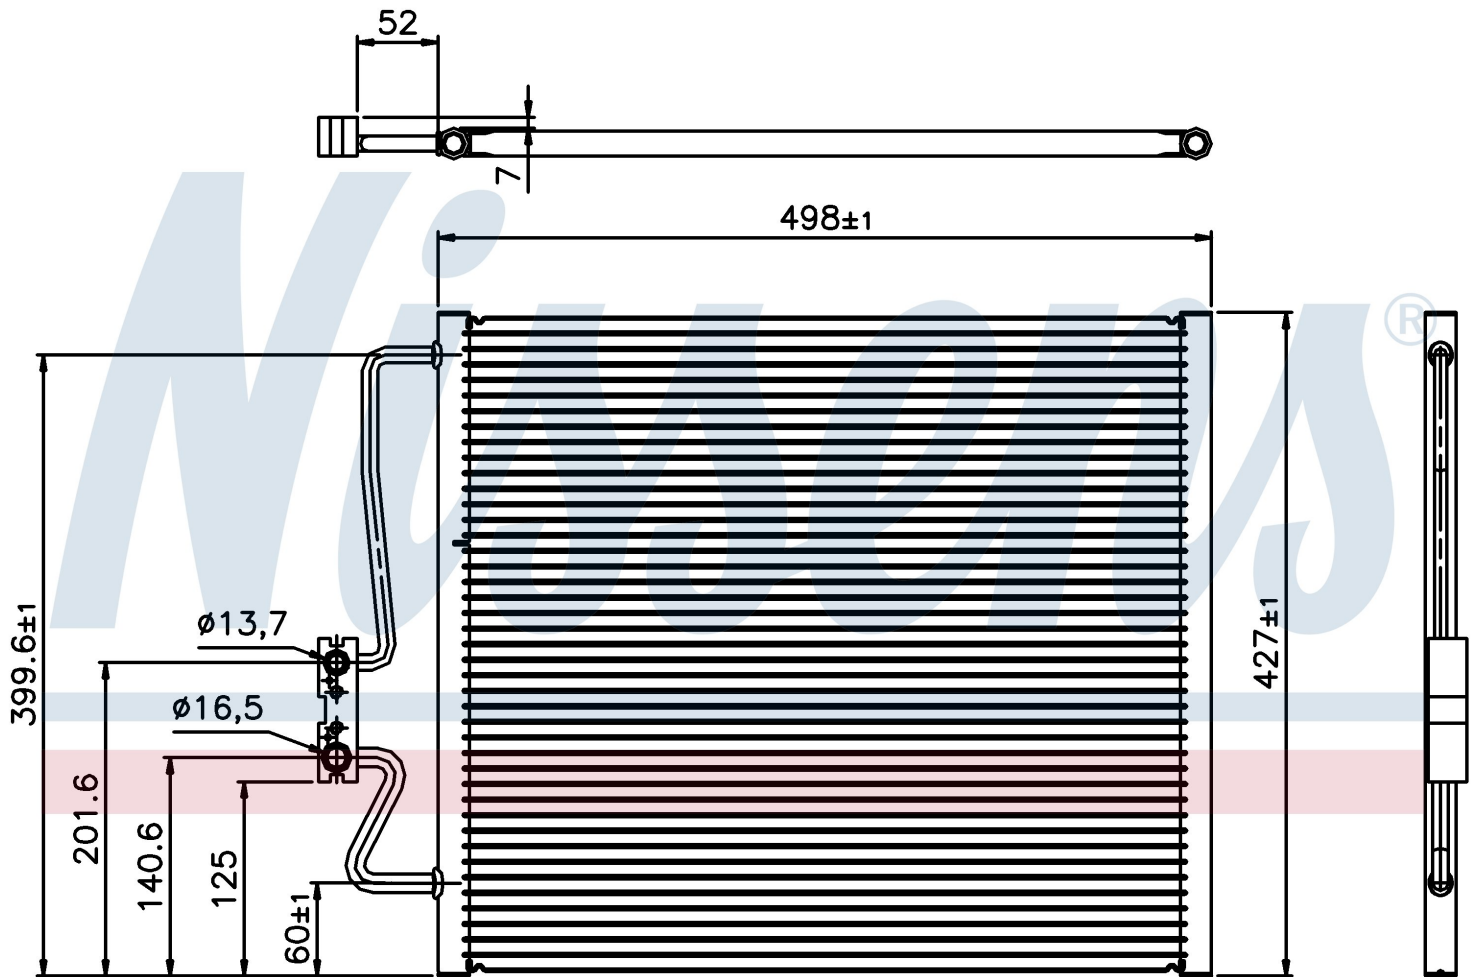

Номер продукта | 94275

Номер продукта 94275

Производитель	BMW
Модельный ряд	7 E38 (94-)
Модель	728 i
Коробка передач	Manual/Automatic
Система А/С	With/Without air conditioning
Топливо	Gasoline
Двигатель	M52
Вес брутто	2,68 kg
Период	10/1994->9/1997
Размер (В x Ш x Г)	498 x 427 x 16 mm
Материал	Aluminium/Aluminium
Оригинальные номера	
6453.8.373.924	8.373.924

Номер продукта | 94275

Номер продукта 94275

Производитель	BMW
Модельный ряд	7 E38 (94-)
Модель	728 iL
Коробка передач	Manual/Automatic
Система А/С	With/Without air conditioning
Топливо	Gasoline
Двигатель	M52
Вес брутто	2,68 kg
Период	10/1994->9/1997
Размер (В x Ш x Г)	498 x 427 x 16 mm
Материал	Aluminium/Aluminium
Оригинальные номера	
6453.8.373.924	8.373.924

Номер продукта | 94275

Номер продукта 94275

Производитель	BMW		
Модельный ряд	7 E38 (94-)		
Модель	730 i		
Коробка передач	Manual/Automatic		
Система А/С	With/Without air conditioning		
Топливо	Gasoline		
Двигатель	M60		
Вес брутто	2,68 kg		
Период	10/1994->		
Размер (В x Ш x Г)	498 x 427 x 16 mm		
Материал	Aluminium/Aluminium		
Оригинальные номера			
6453.8.373.924	8.373.924		