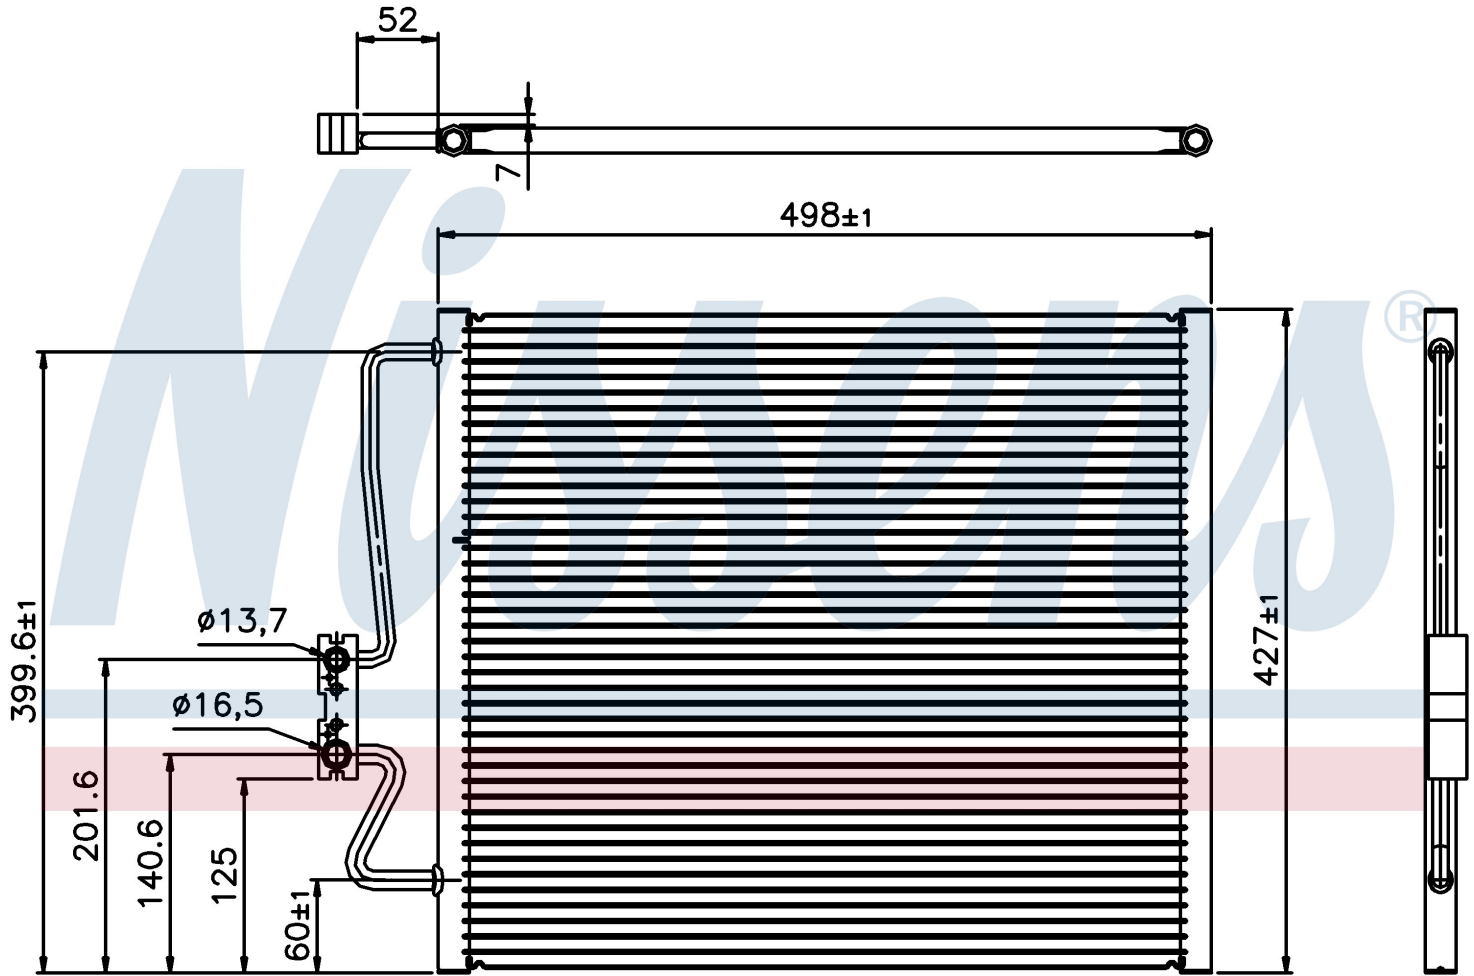

Номер продукта | 94275

Номер продукта 94275

Производитель	BMW		
Модельный ряд	7 E38 (94-)		
Модель	740 iL		
Коробка передач	Manual/Automatic		
Система А/С	With air conditioning		
Топливо	Gasoline		
Двигатель	M60		
Вес брутто	2,68 kg		
Период	10/1994->		
Размер (В x Ш x Г)	498 x 427 x 16 mm		
Материал	Aluminium/Aluminium		
Оригинальные номера			
6453.8.373.924	8.373.924		

Номер продукта | 94275

Номер продукта 94275

Производитель	BMW
Модельный ряд	7 E38 (94-)
Модель	740 iL
Коробка передач	Manual/Automatic
Система А/С	With air conditioning
Топливо	Gasoline
Двигатель	M62
Вес брутто	2,68 kg
Период	10/1994->9/1998
Размер (В x Ш x Г)	498 x 427 x 16 mm
Материал	Aluminium/Aluminium
Оригинальные номера	
6453.8.373.924	8.373.924

Номер продукта | 94275

**Номер продукта 94275**

Производитель	BMW
Модельный ряд	7 E38 (94-)
Модель	725 TDS
Коробка передач	Manual/Automatic
Система А/С	With/Without air conditioning
Топливо	Diesel
Двигатель	M51
Вес брутто	2,68 kg
Период	10/1994->9/1997
Размер (В x Ш x Г)	498 x 427 x 16 mm
Материал	Aluminium/Aluminium
Оригинальные номера	
6453.8.373.924	8.373.924