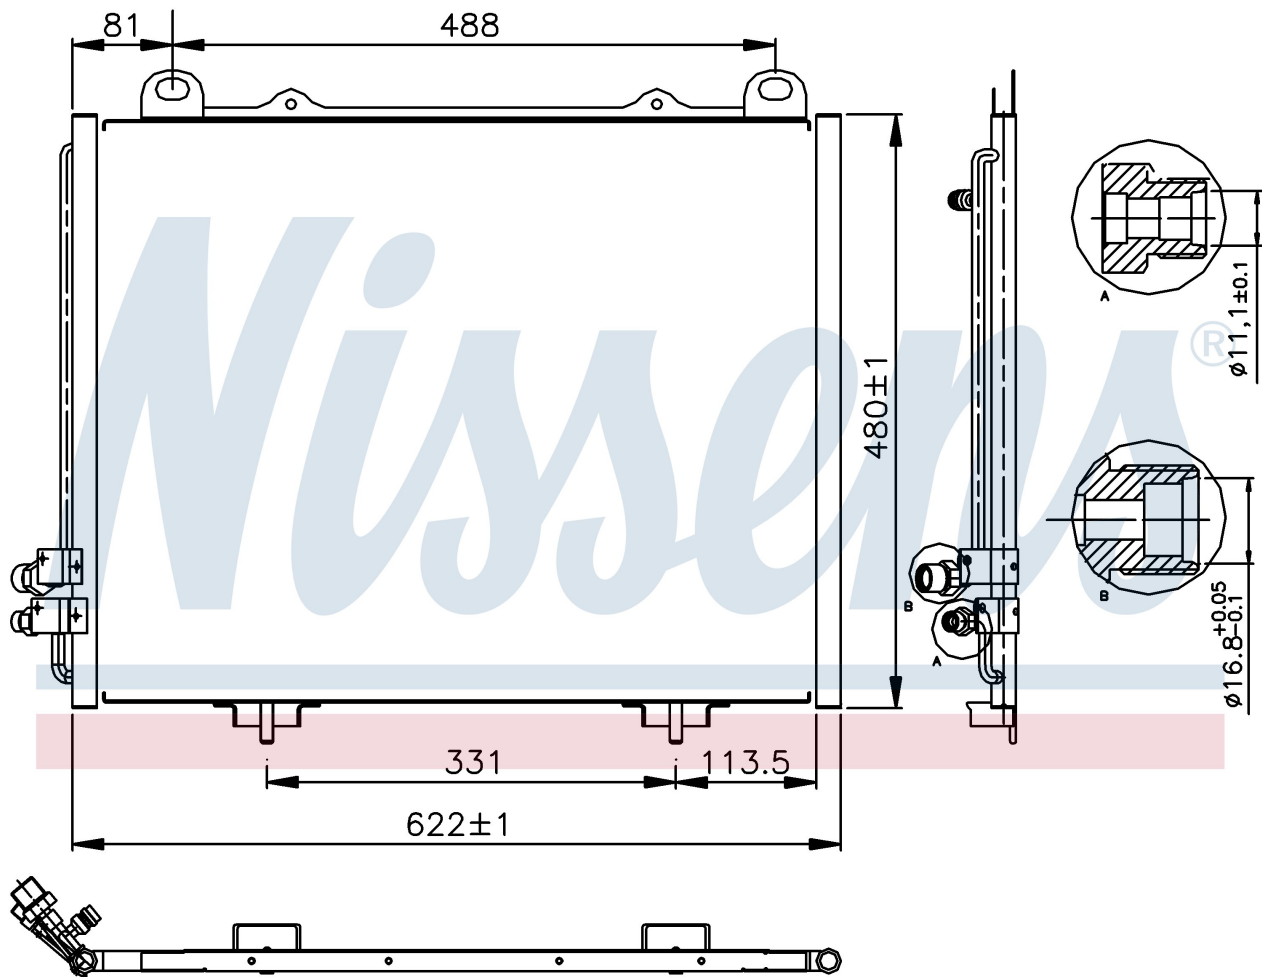

Номер продукта | 94285

Номер продукта 94285

Производитель	MERCEDES
Модельный ряд	E-CLASS W 210 (95-)
Модель	E 320
Коробка передач	Automatic
Система А/С	With/Without air conditioning
Топливо	Gasoline
Двигатель	M104.995
Вес брутто	4,12 kg
Период	7/1995->5/1997
Размер (В x Ш x Г)	622 x 471 x 16 mm
Материал	Aluminium/Aluminium
Оригинальные номера	
210 830 02 70	210 830 05 70
A2108300270	A2108300570