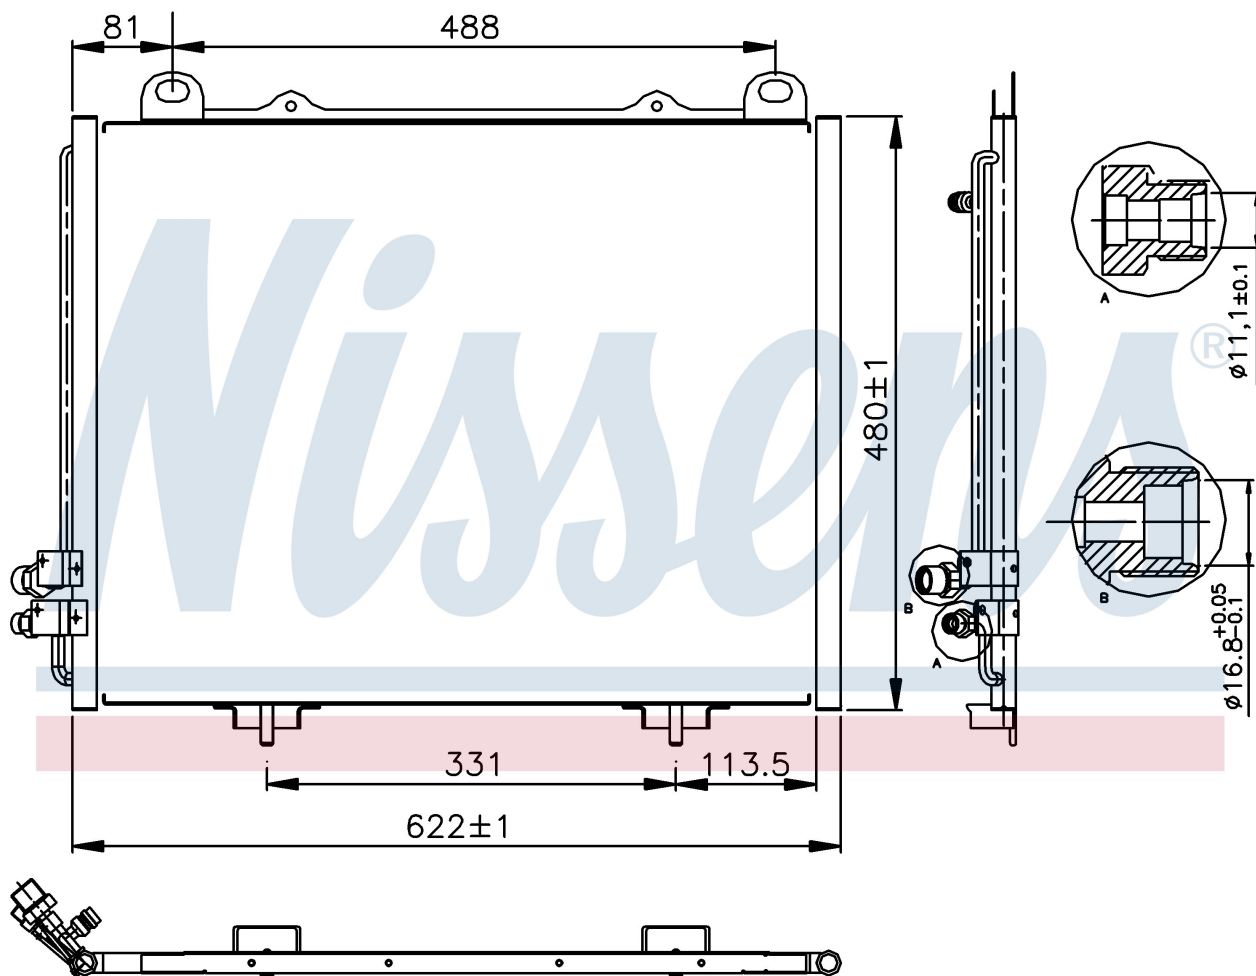

Номер продукта | 94285

Номер продукта 94285

Производитель	MERCEDES
Модельный ряд	E-CLASS W 210 (95-)
Модель	E 280
Коробка передач	Manual/Automatic
Система А/С	With/Without air conditioning
Топливо	Gasoline
Двигатель	M112.921
Вес брутто	4,12 kg
Период	6/1997->
Размер (В x Ш x Г)	622 x 471 x 16 mm
Материал	Aluminium/Aluminium

Оригинальные номера

210 830 02 70	210 830 05 70	A2108300270	A2108300570