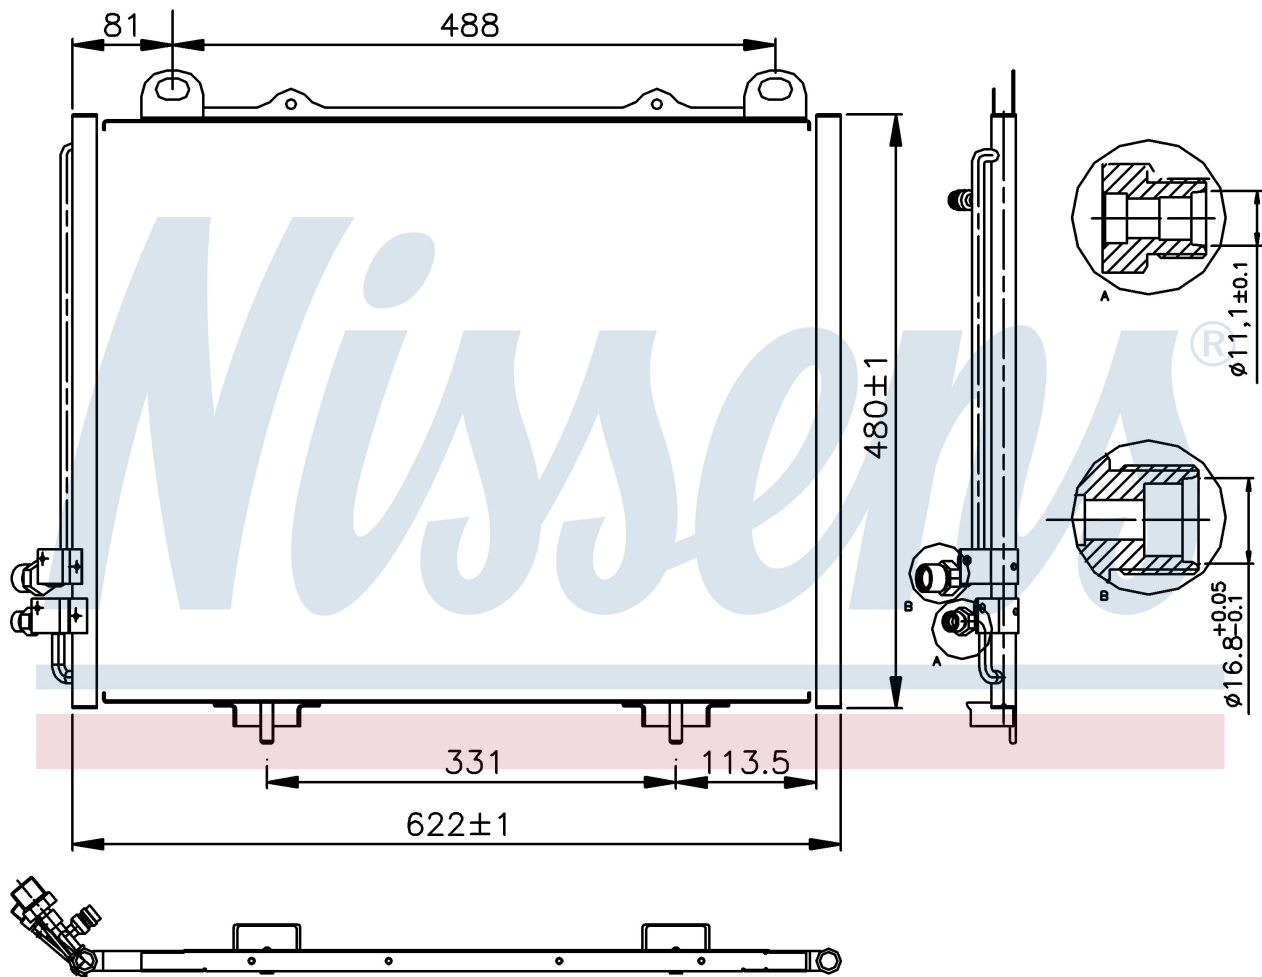

Номер продукта | 94285

Номер продукта 94285

Производитель	MERCEDES
Модельный ряд	E-CLASS W 210 (95-)
Модель	E 200 D
Коробка передач	Manual/Automatic
Система А/С	With air conditioning
Топливо	Diesel
Двигатель	M604.917
Вес брутто	4,12 kg
Период	1/1998->
Размер (В x Ш x Г)	622 x 471 x 16 mm
Материал	Aluminium/Aluminium
Оригинальные номера	
210 830 02 70	210 830 05 70
A2108300270	A2108300570