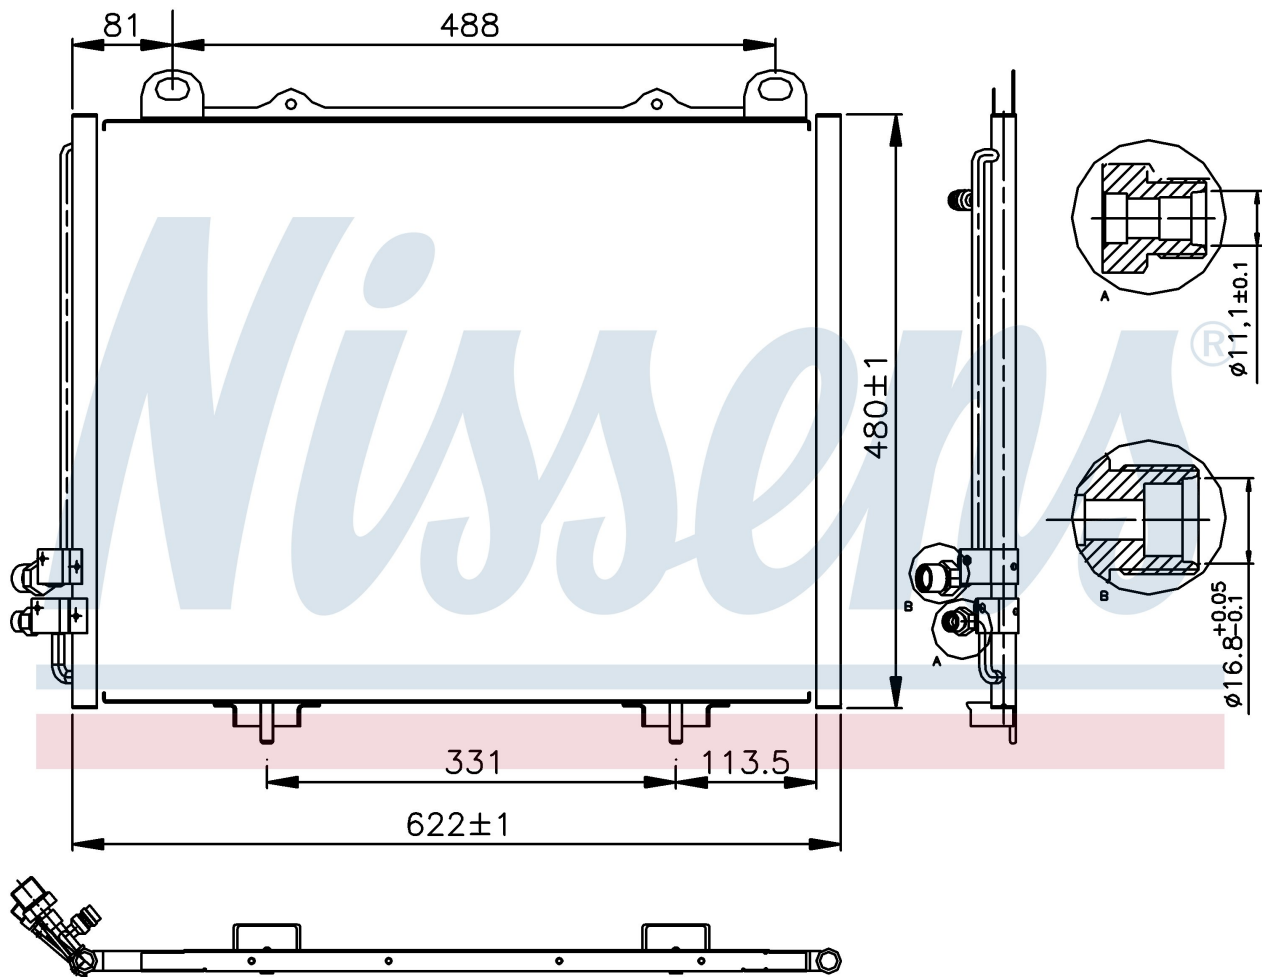

Номер продукта | 94285

Номер продукта 94285

Производитель	MERCEDES
Модельный ряд	E-CLASS W 210 (95-)
Модель	E 240
Коробка передач	Manual/Automatic
Система А/С	With/Without air conditioning
Топливо	Gasoline
Двигатель	M112.914
Вес брутто	4,12 kg
Период	6/1997->
Размер (В x Ш x Г)	622 x 471 x 16 mm
Материал	Aluminium/Aluminium
Оригинальные номера	
210 830 02 70	210 830 05 70
A2108300270	A2108300570