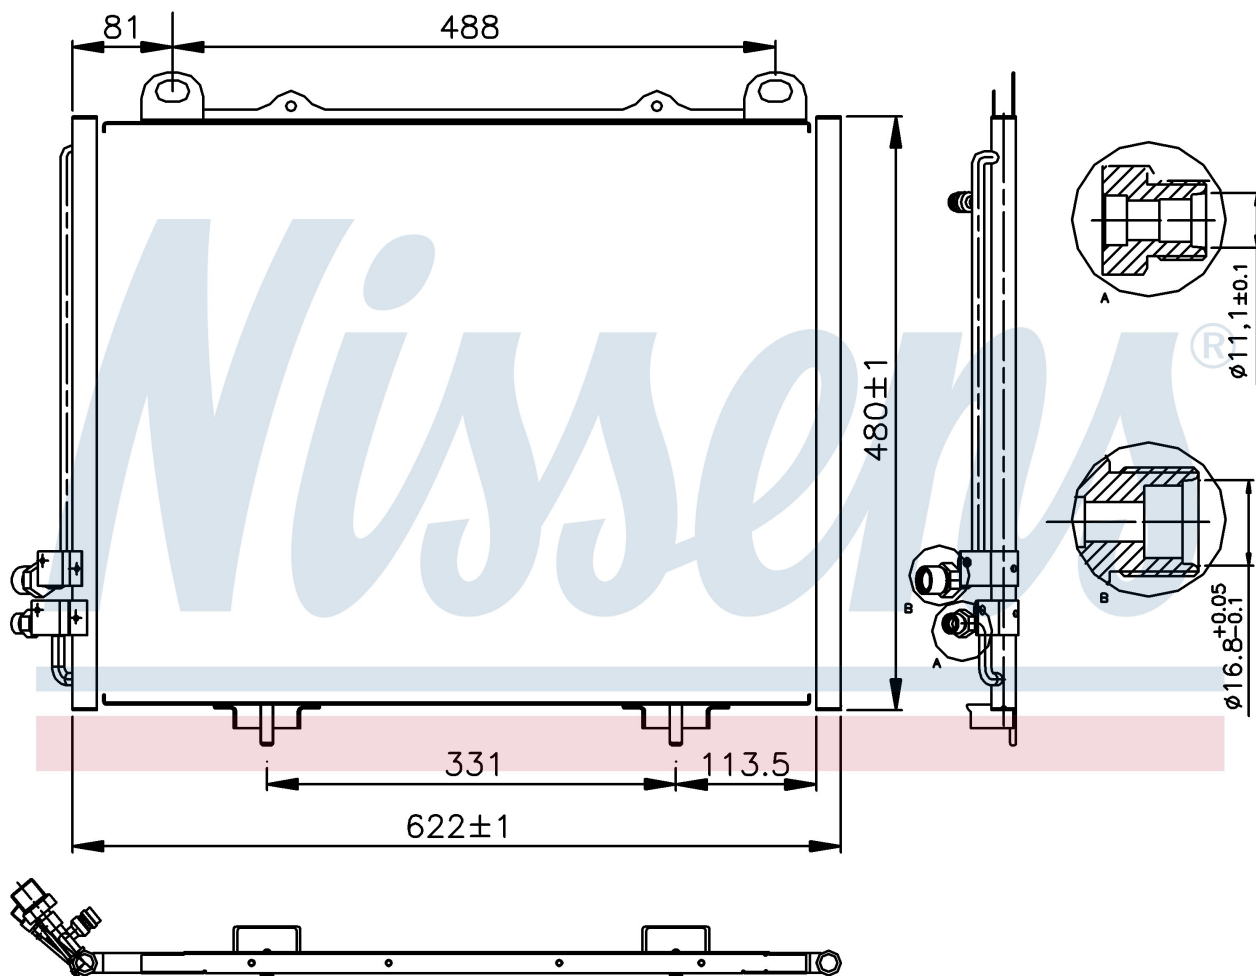

Номер продукта | 94285

Номер продукта 94285

Производитель	MERCEDES
Модельный ряд	E-CLASS W 210 (95-)
Модель	E 320
Коробка передач	Manual
Система А/С	With/Without air conditioning
Топливо	Gasoline
Двигатель	M104.995
Вес брутто	4,12 kg
Период	7/1995->5/1997
Размер (В x Ш x Г)	622 x 471 x 16 mm
Материал	Aluminium/Aluminium

Оригинальные номера

210 830 02 70	210 830 05 70	A2108300270	A2108300570