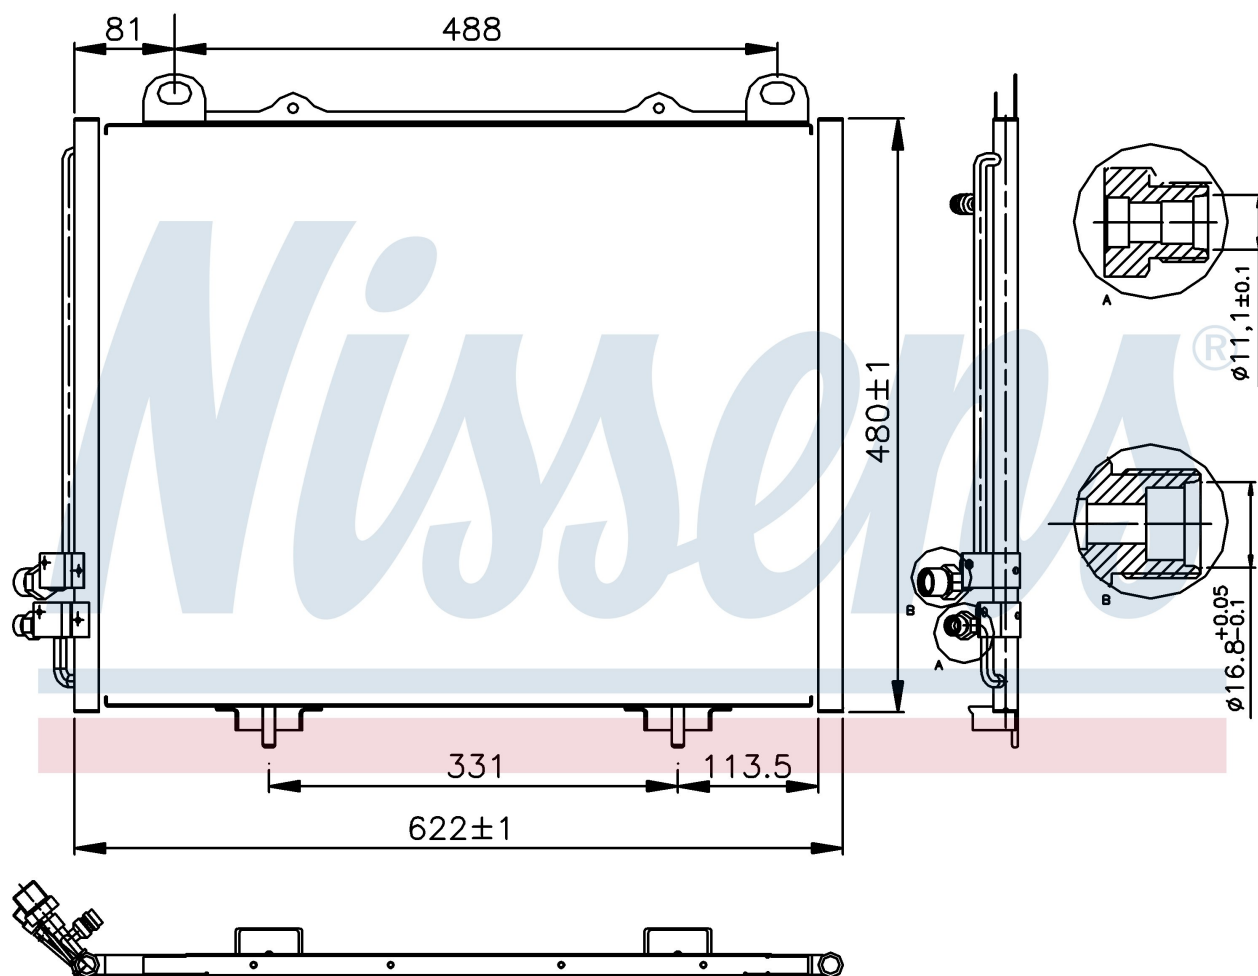

Номер продукта | 94285

Номер продукта 94285

Производитель	MERCEDES
Модельный ряд	E-CLASS W 210 (95-)
Модель	E 280
Коробка передач	Manual/Automatic
Система А/С	With/Without air conditioning
Топливо	Gasoline
Двигатель	M112.921
Вес брутто	4,12 kg
Период	6/1997->
Размер (В x Ш x Г)	622 x 471 x 16 mm
Материал	Aluminium/Aluminium

Оригинальные номера

210 830 02 70	210 830 05 70	A2108300270	A2108300570