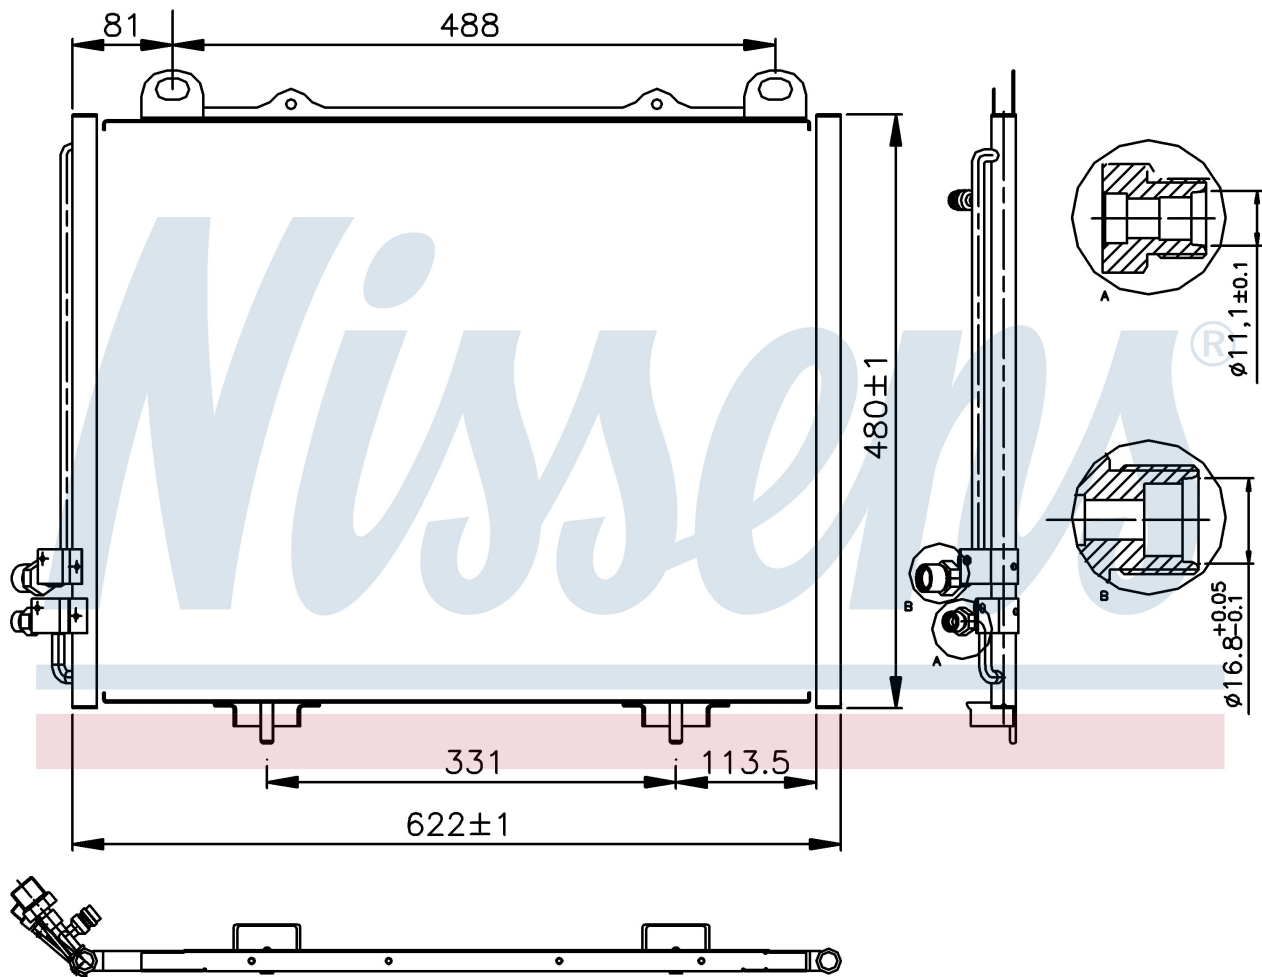

Номер продукта | 94285

Номер продукта 94285

Производитель	MERCEDES
Модельный ряд	E-CLASS W 210 (95-)
Модель	E 230
Коробка передач	Manual/Automatic
Система А/С	With air conditioning
Топливо	Gasoline
Двигатель	M111.970
Вес брутто	4,12 kg
Период	7/1995->
Размер (В x Ш x Г)	622 x 471 x 16 mm
Материал	Aluminium/Aluminium
Оригинальные номера	
210 830 02 70	210 830 05 70
A2108300270	A2108300570