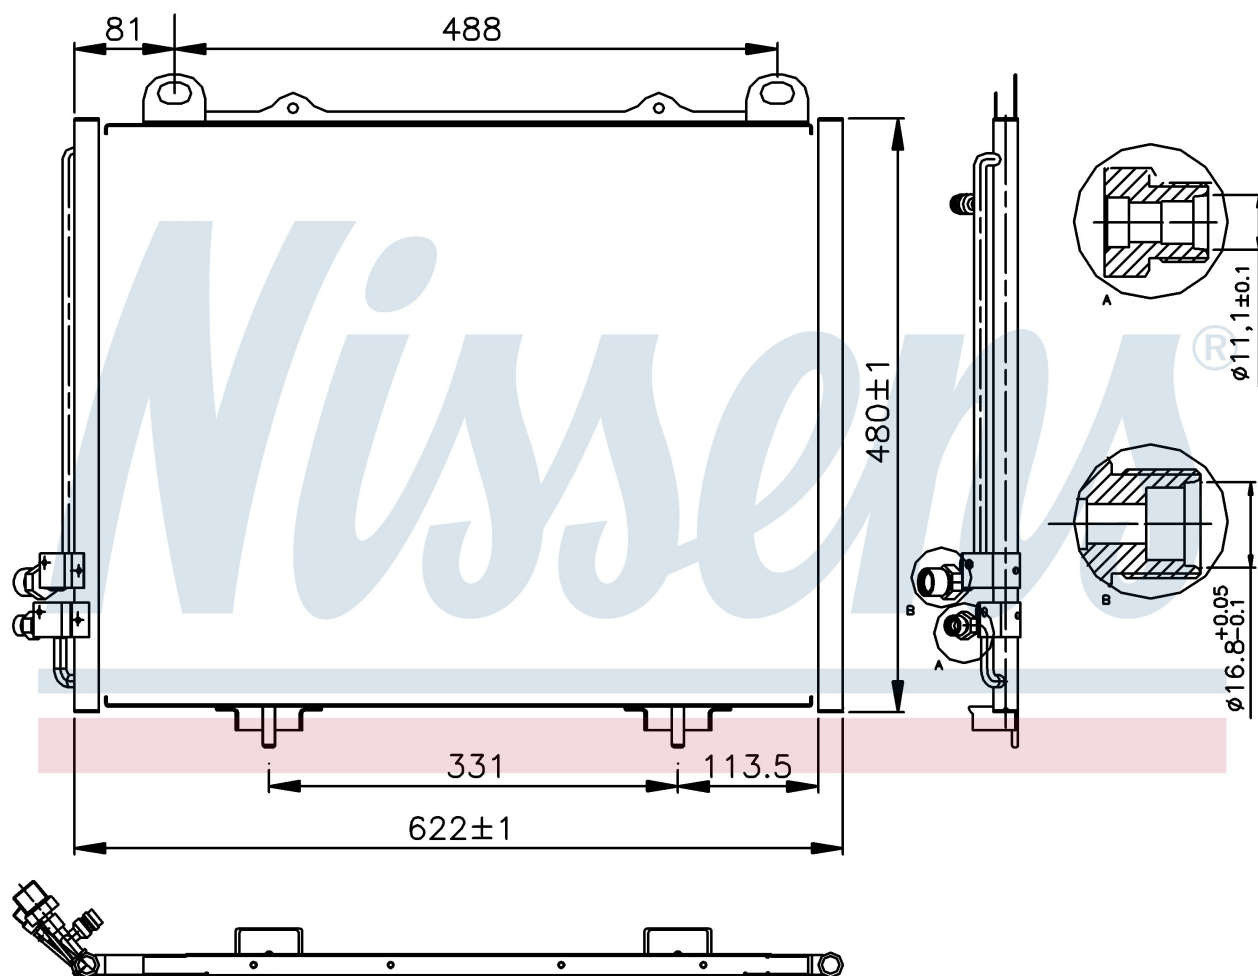

Номер продукта | 94285

Номер продукта 94285

Производитель	MERCEDES		
Модельный ряд	E-CLASS W 210 (95-)		
Модель	E 280 4-MATIC		
Коробка передач	Manual		
Система А/С	With/Without air conditioning		
Топливо	Gasoline		
Двигатель	M112.921		
Вес брутто	4,12 kg		
Период	7/1995->		
Размер (В x Ш x Г)	622 x 471 x 16 mm		
Материал	Aluminium/Aluminium		
Оригинальные номера			
210 830 02 70	210 830 05 70	A2108300270	A2108300570