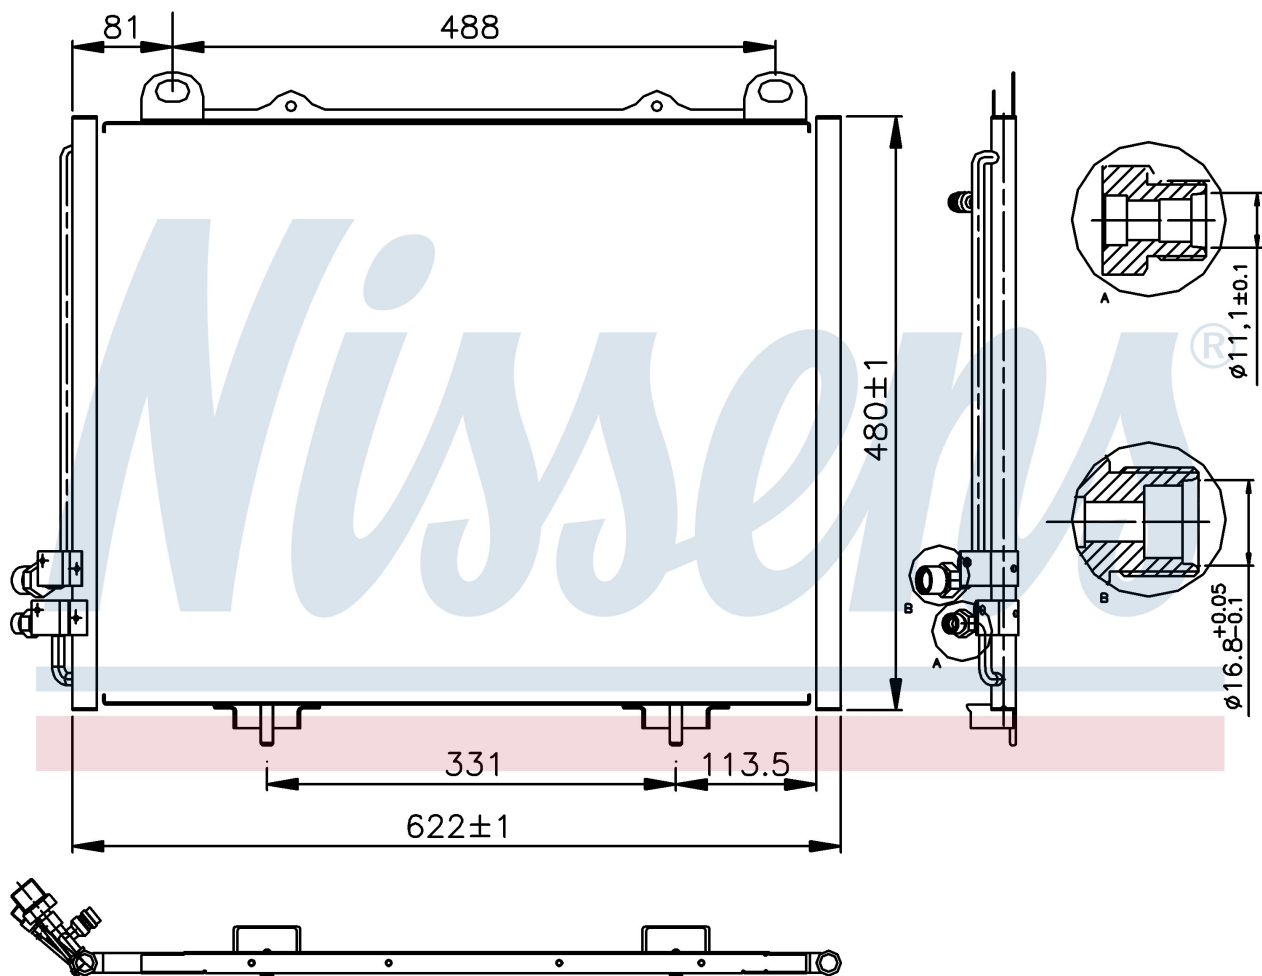

Номер продукта | 94285

Номер продукта 94285

Производитель	MERCEDES
Модельный ряд	E-CLASS W 210 (95-)
Модель	E 300 D
Коробка передач	Manual
Система А/С	With/Without air conditioning
Топливо	Diesel
Двигатель	M606.912
Вес брутто	4,12 kg
Период	7/1995->
Размер (В x Ш x Г)	622 x 471 x 16 mm
Материал	Aluminium/Aluminium

Оригинальные номера

210 830 02 70	210 830 05 70	A2108300270	A2108300570