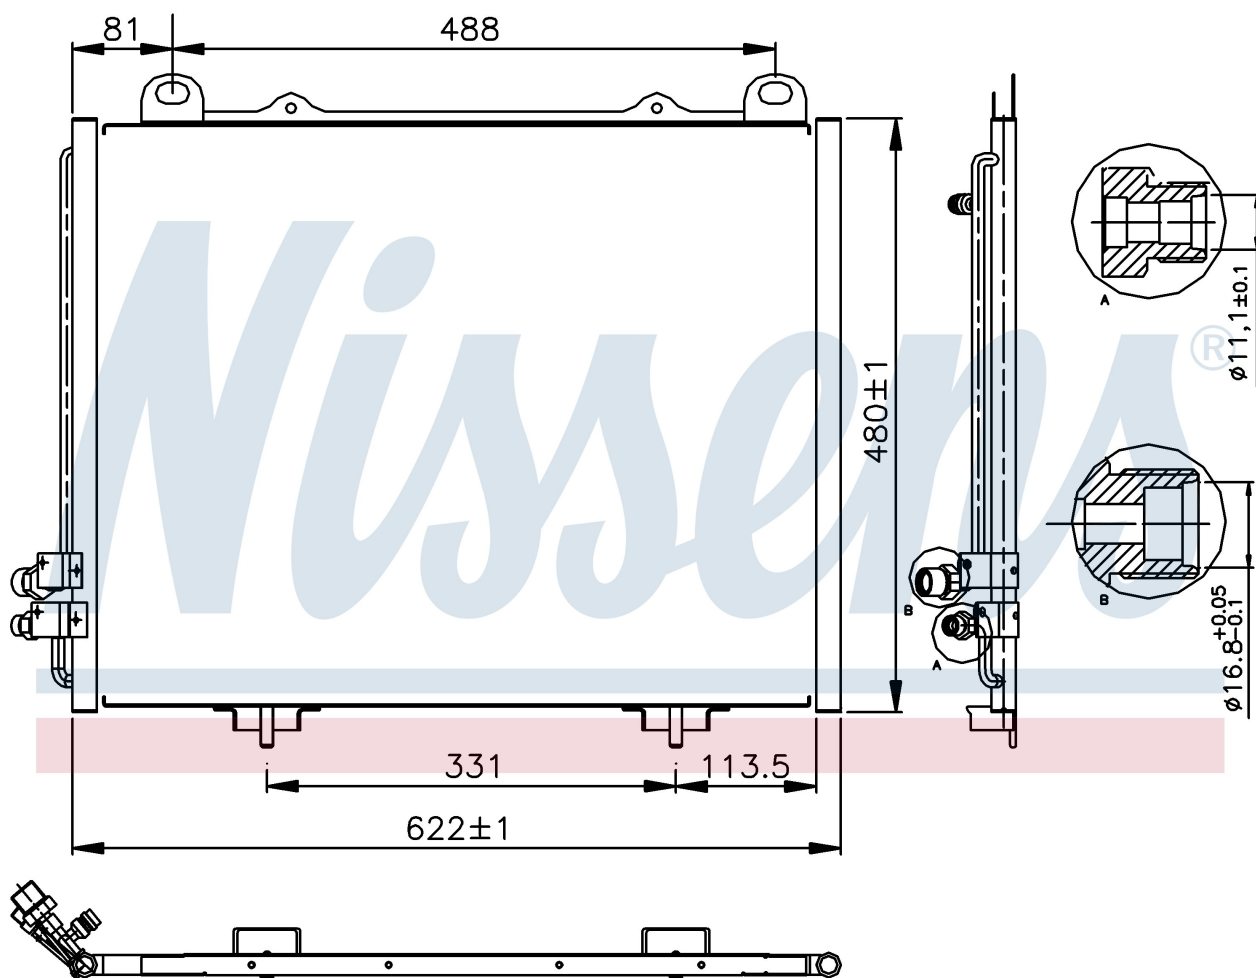

Номер продукта | 94285

Номер продукта 94285

Производитель	MERCEDES		
Модельный ряд	E-CLASS W 210 (95-)		
Модель	E 230		
Коробка передач	Manual/Automatic		
Система А/С	With air conditioning		
Топливо	Gasoline		
Двигатель	M111.970		
Вес брутто	4,12 kg		
Период	7/1995->		
Размер (В x Ш x Г)	622 x 471 x 16 mm		
Материал	Aluminium/Aluminium		
Оригинальные номера			
210 830 02 70	210 830 05 70	A2108300270	A2108300570