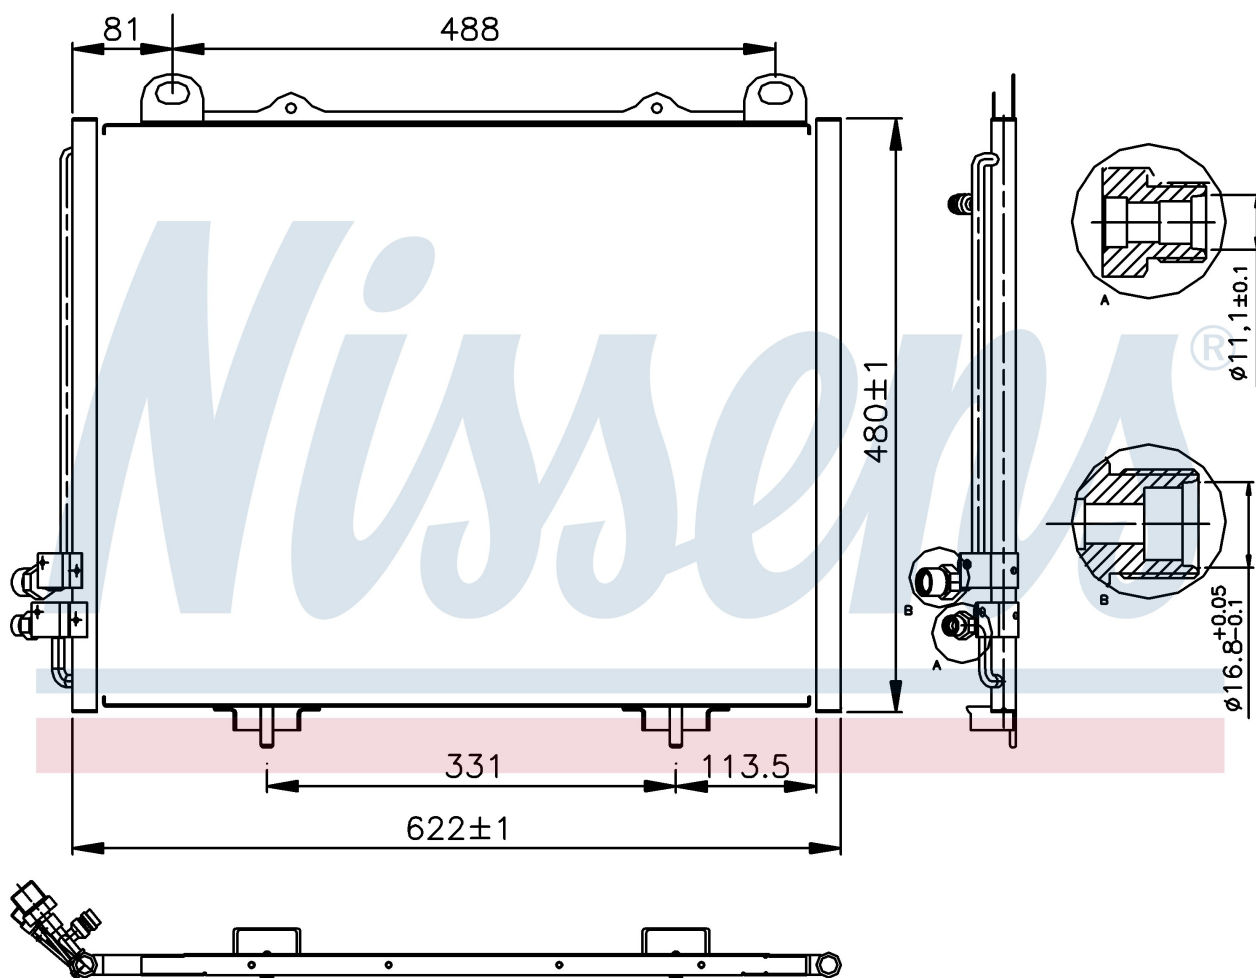

Номер продукта | 94285

Номер продукта 94285

Производитель	MERCEDES
Модельный ряд	E-CLASS W 210 (95-)
Модель	E 280
Коробка передач	Manual
Система А/С	With/Without air conditioning
Топливо	Gasoline
Двигатель	M112.921
Вес брутто	4,12 kg
Период	7/1995->5/1997
Размер (В x Ш x Г)	622 x 471 x 16 mm
Материал	Aluminium/Aluminium

Оригинальные номера

210 830 02 70	210 830 05 70	A2108300270	A2108300570