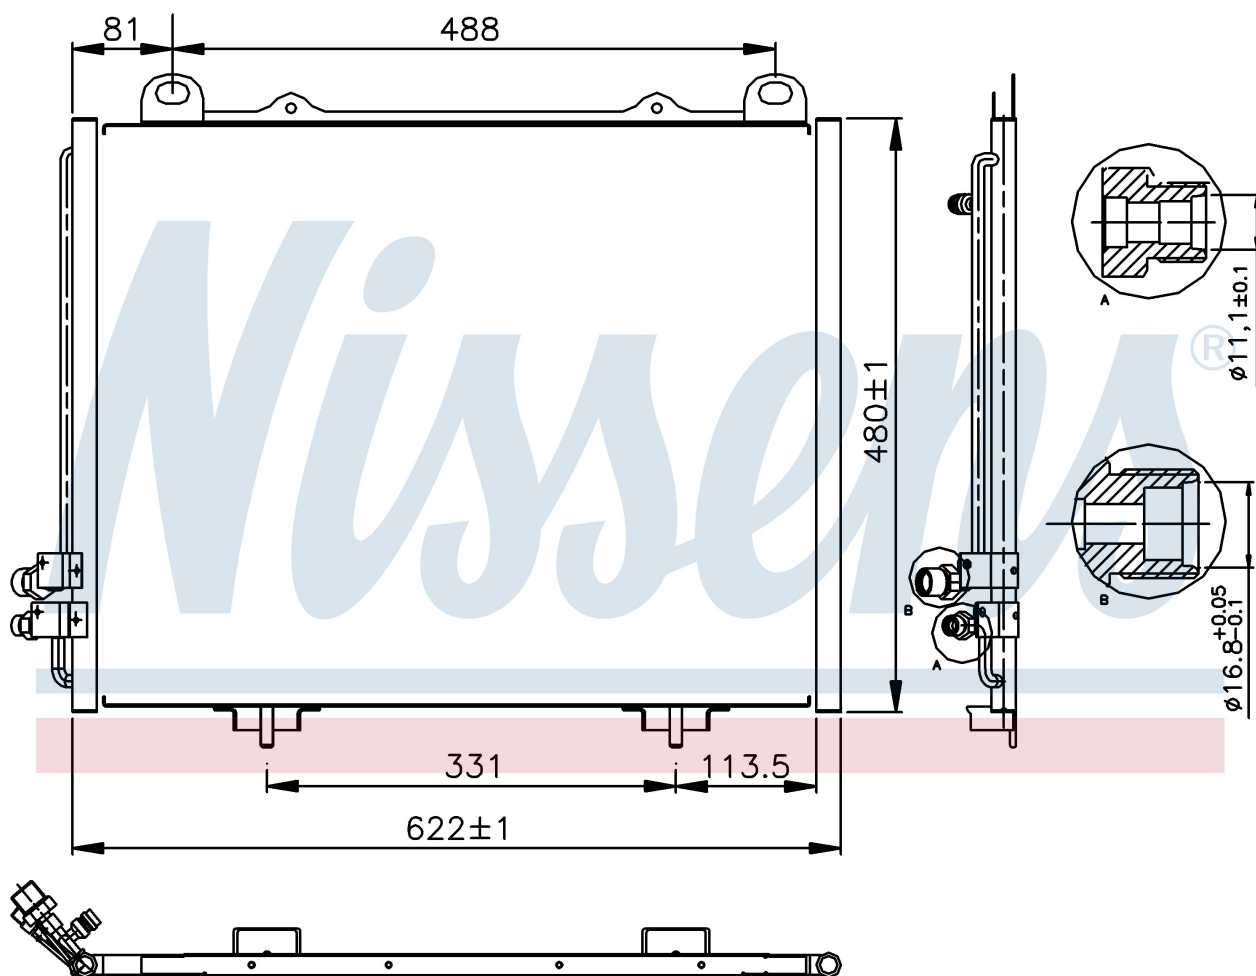

Номер продукта | 94285

Номер продукта 94285

Производитель	MERCEDES
Модельный ряд	E-CLASS W 210 (95-)
Модель	E 230
Коробка передач	Manual/Automatic
Система А/С	With air conditioning
Топливо	Gasoline
Двигатель	M111.970
Вес брутто	4,12 kg
Период	7/1995->
Размер (В x Ш x Г)	622 x 471 x 16 mm
Материал	Aluminium/Aluminium

Оригинальные номера

210 830 02 70	210 830 05 70	A2108300270	A2108300570