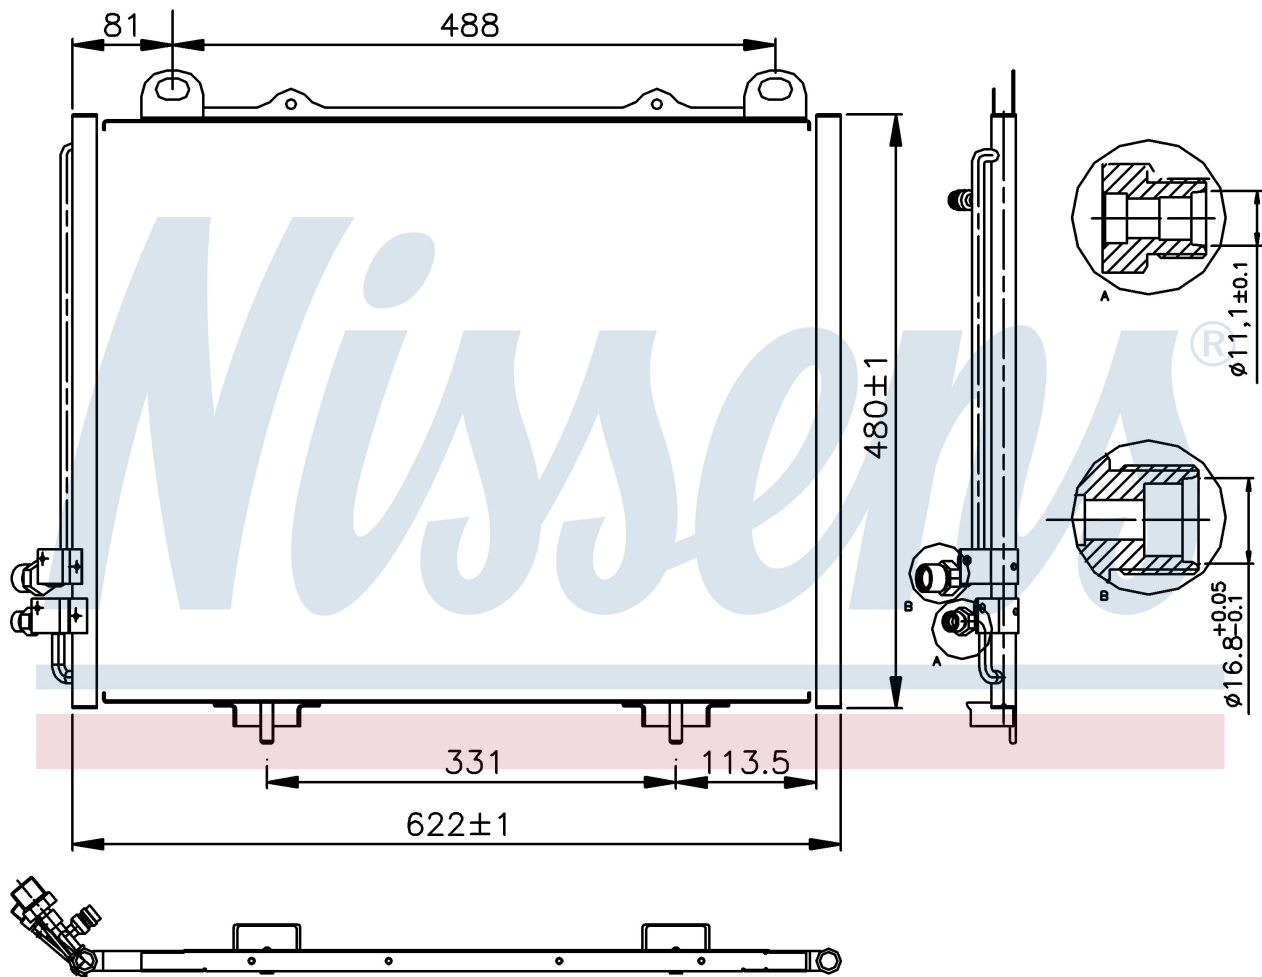

Номер продукта | 94285

Номер продукта 94285

Производитель	MERCEDES		
Модельный ряд	E-CLASS W 210 (95-)		
Модель	E 280		
Коробка передач	Automatic		
Система А/С	With/Without air conditioning		
Топливо	Gasoline		
Двигатель	M112.921		
Вес брутто	4,12 kg		
Период	7/1995->5/1997		
Размер (В x Ш x Г)	622 x 471 x 16 mm		
Материал	Aluminium/Aluminium		
Оригинальные номера			
210 830 02 70	210 830 05 70	A2108300270	A2108300570