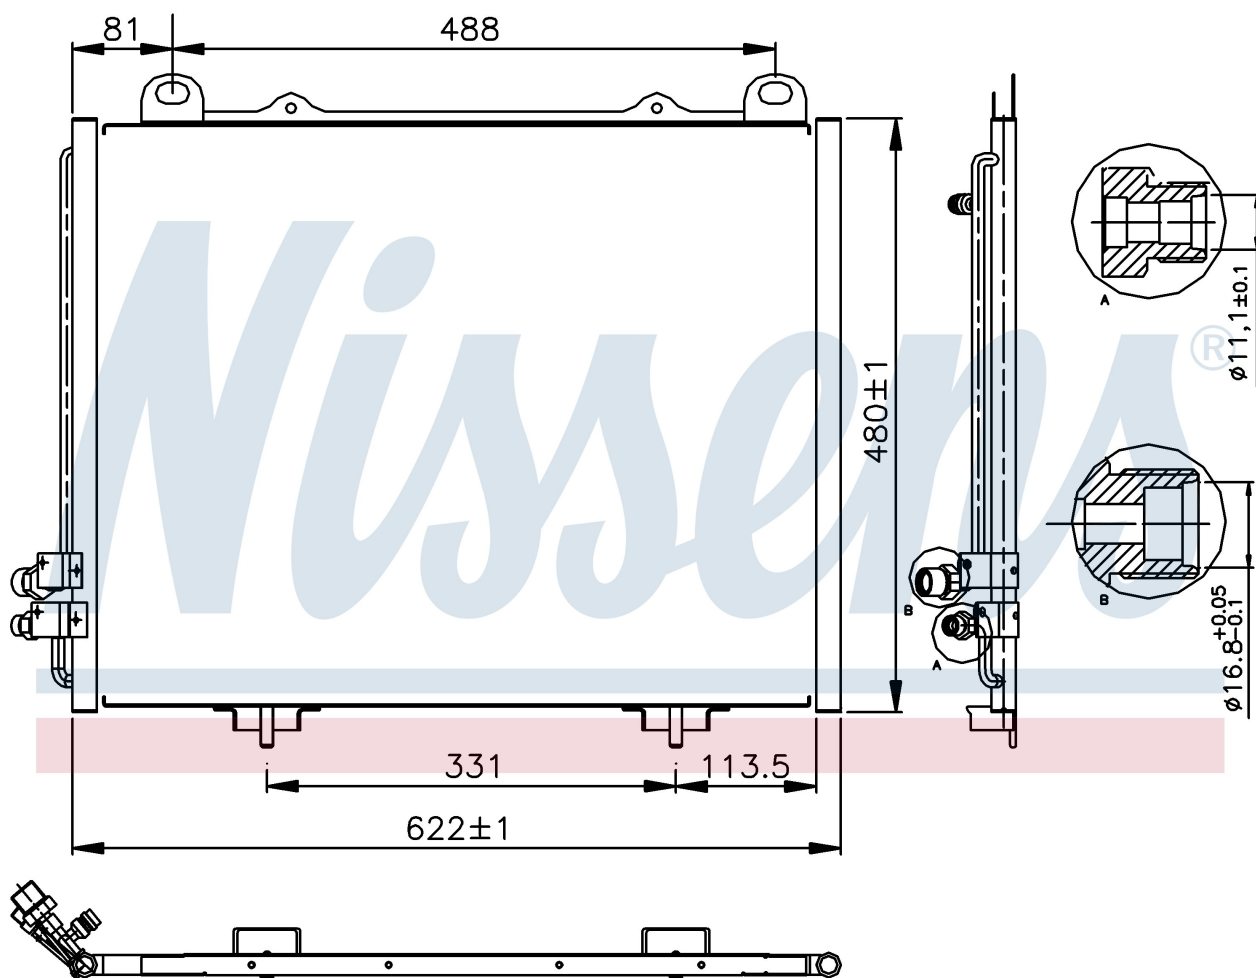

Номер продукта | 94285

Номер продукта 94285

Производитель	MERCEDES		
Модельный ряд	E-CLASS W 210 (95-)		
Модель	E 200		
Коробка передач	Manual/Automatic		
Система А/С	With air conditioning		
Топливо	Gasoline		
Двигатель	M111.942		
Вес брутто	4,12 kg		
Период	7/1995->		
Размер (В x Ш x Г)	622 x 471 x 16 mm		
Материал	Aluminium/Aluminium		
Оригинальные номера			
210 830 02 70	210 830 05 70	A2108300270	A2108300570