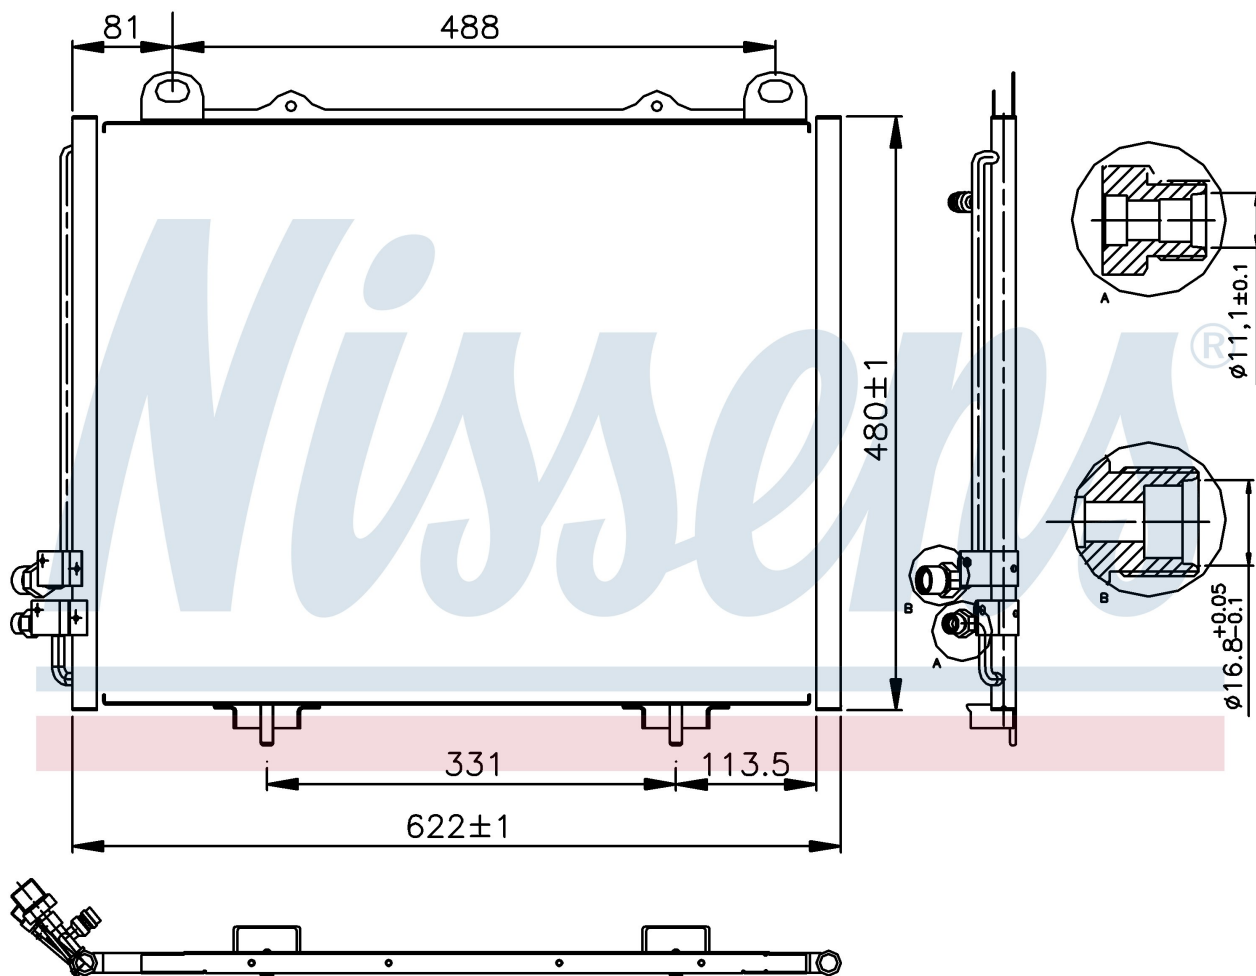

Номер продукта | 94285

Номер продукта 94285

Производитель	MERCEDES
Модельный ряд	E-CLASS W 210 (95-)
Модель	E 280 4-MATIC
Коробка передач	Automatic
Система А/С	With/Without air conditioning
Топливо	Gasoline
Двигатель	M112.921
Вес брутто	4,12 kg
Период	7/1995->
Размер (В x Ш x Г)	622 x 471 x 16 mm
Материал	Aluminium/Aluminium
Оригинальные номера	
210 830 02 70	210 830 05 70
A2108300270	A2108300570