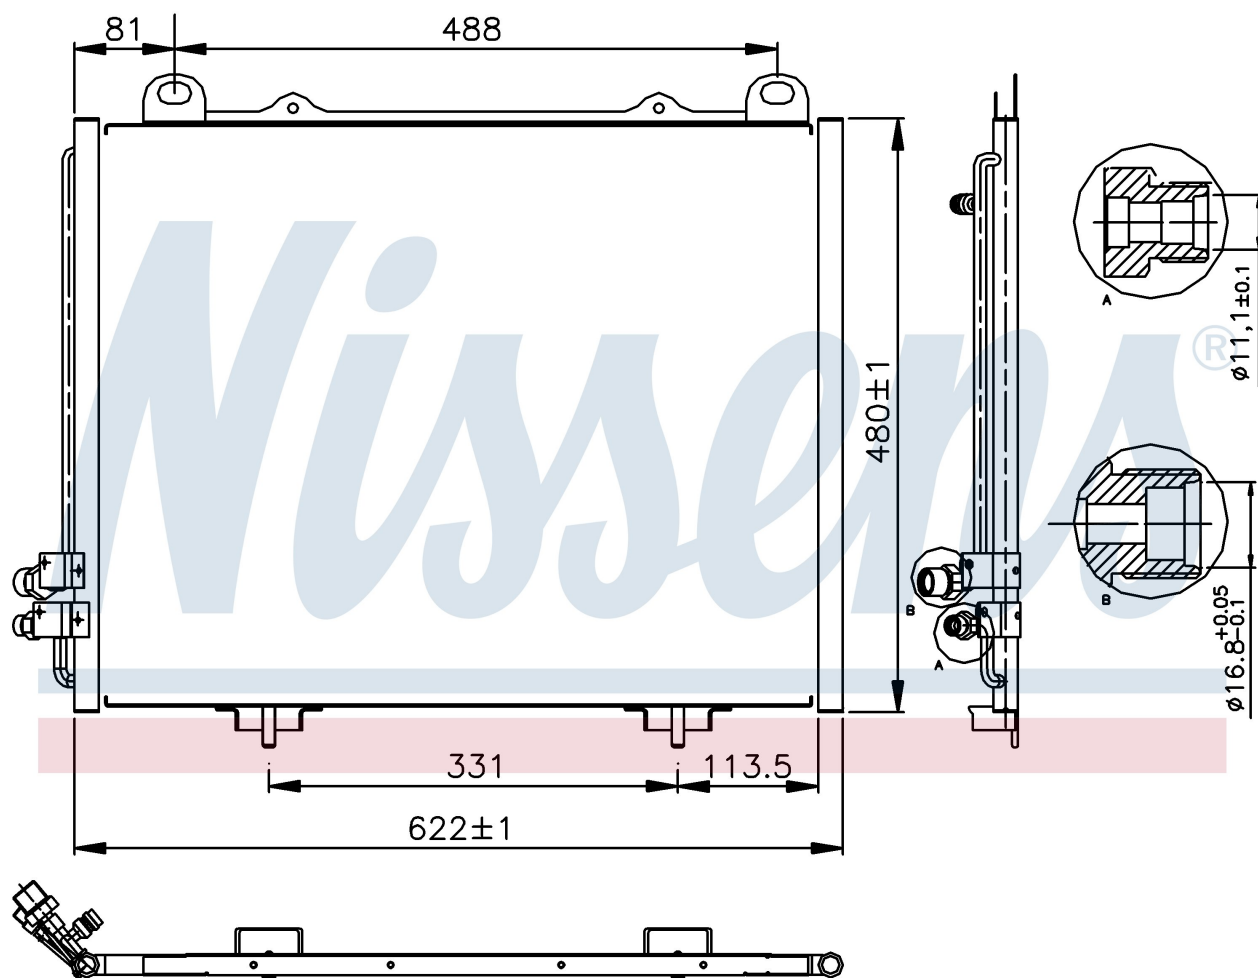

Номер продукта | 94285

Номер продукта 94285

Производитель	MERCEDES
Модельный ряд	E-CLASS W 210 (95-)
Модель	E 320 4 MATIC
Коробка передач	Automatic
Система А/С	With/Without air conditioning
Топливо	Gasoline
Двигатель	M112.941
Вес брутто	4,12 kg
Период	7/1995->5/1997
Размер (В x Ш x Г)	622 x 471 x 16 mm
Материал	Aluminium/Aluminium
Оригинальные номера	
210 830 02 70	210 830 05 70
A2108300270	A2108300570