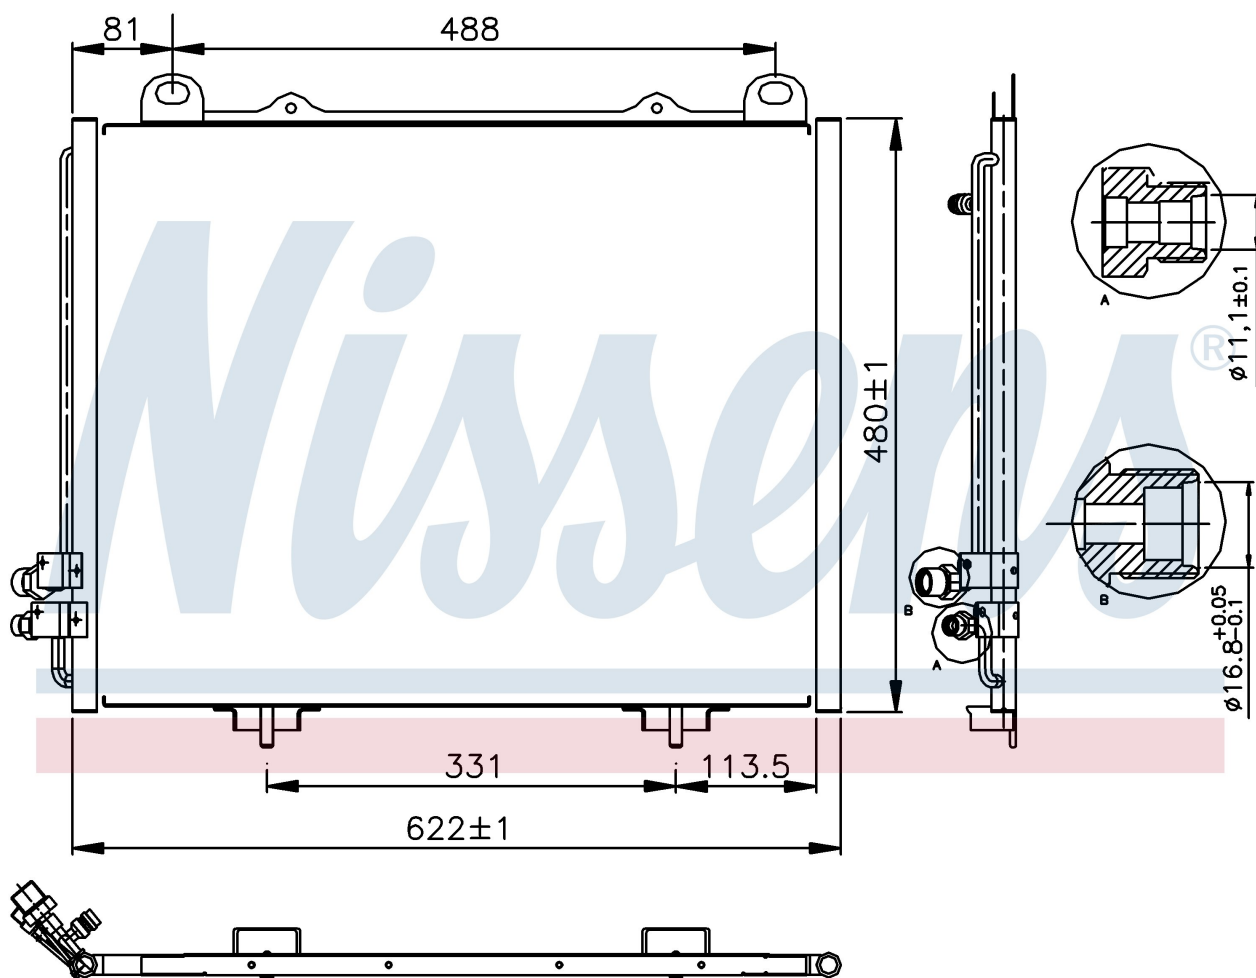

Номер продукта | 94285

Номер продукта 94285

Производитель	MERCEDES
Модельный ряд	E-CLASS W 210 (95-)
Модель	E 200
Коробка передач	Manual/Automatic
Система А/С	With air conditioning
Топливо	Gasoline
Двигатель	M111.942
Вес брутто	4,12 kg
Период	7/1995->
Размер (В x Ш x Г)	622 x 471 x 16 mm
Материал	Aluminium/Aluminium
Оригинальные номера	
210 830 02 70	210 830 05 70
A2108300270	A2108300570