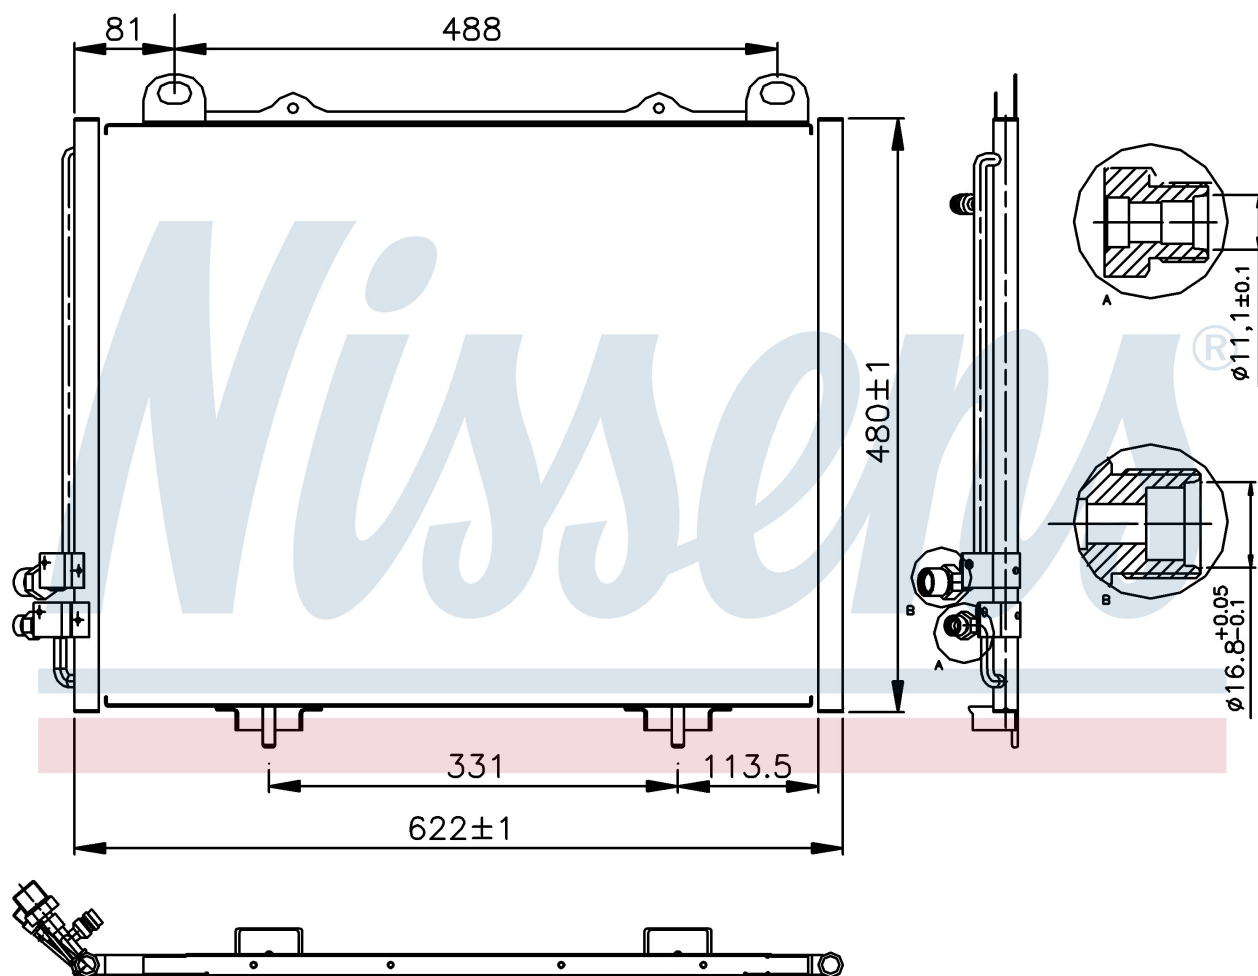

Номер продукта | 94285

Номер продукта 94285

Производитель	MERCEDES
Модельный ряд	E-CLASS W 210 (95-)
Модель	E 320 4 MATIC
Коробка передач	Manual
Система А/С	With/Without air conditioning
Топливо	Gasoline
Двигатель	M112.941
Вес брутто	4,12 kg
Период	7/1995->5/1997
Размер (В x Ш x Г)	622 x 471 x 16 mm
Материал	Aluminium/Aluminium
Оригинальные номера	
210 830 02 70	210 830 05 70
A2108300270	A2108300570