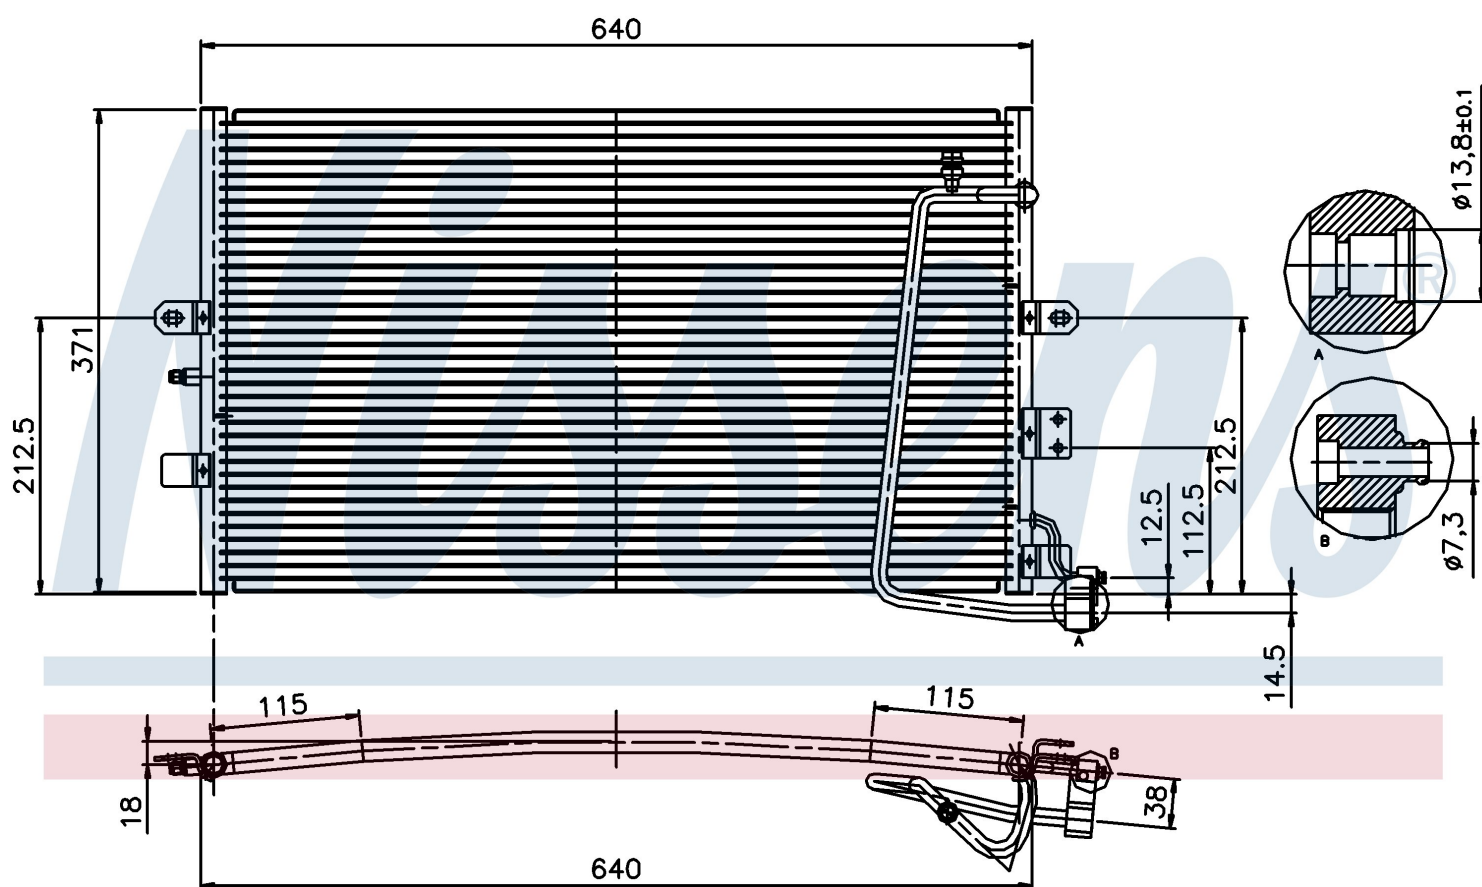

Номер продукта | 94301

Номер продукта 94301

Производитель	SAAB
Модельный ряд	9-5 (97-)
Модель	2.0 i 16V TURBO
Коробка передач	Manual
Система А/С	With/Without air conditioning
Топливо	Gasoline
Двигатель	B205E
Вес брутто	3,50 kg
Период	6/1997->
Размер (В x Ш x Г)	640 x 371 x 16 mm
Материал	Aluminium/Aluminium
Оригинальные номера	
45 41 215	4541215