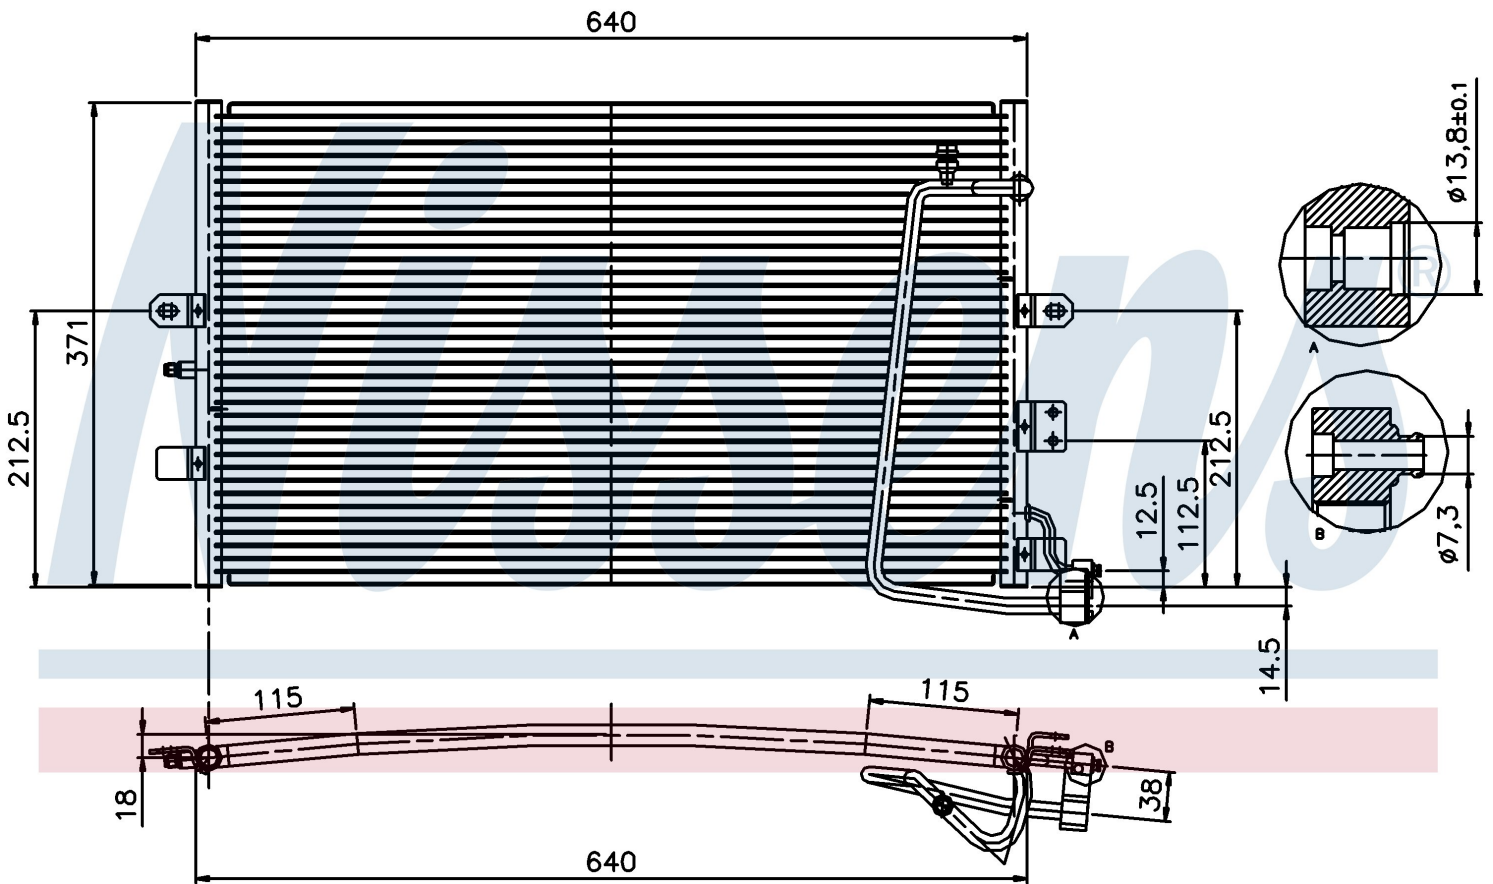

Номер продукта | 94301

**Номер продукта 94301**

Производитель	SAAB
Модельный ряд	9-5 (97-)
Модель	2.0 i 16V TURBO
Коробка передач	Manual
Система А/С	With/Without air conditioning
Топливо	Gasoline
Двигатель	B205E
Вес брутто	3,50 kg
Период	6/1997->
Размер (В x Ш x Г)	640 x 371 x 16 mm
Материал	Aluminium/Aluminium
<b>Оригинальные номера</b>	
45 41 215	4541215

Номер продукта | 94301

**Номер продукта 94301**

Производитель	SAAB
Модельный ряд	9-5 (97-)
Модель	2.0 i 16V TURBO
Коробка передач	Automatic
Система А/С	With/Without air conditioning
Топливо	Gasoline
Двигатель	B205E
Вес брутто	3,50 kg
Период	6/1997->
Размер (В x Ш x Г)	640 x 371 x 16 mm
Материал	Aluminium/Aluminium
<b>Оригинальные номера</b>	
45 41 215	4541215

Номер продукта | 94301

**Номер продукта 94301**

Производитель	SAAB
Модельный ряд	9-5 (97-)
Модель	2.0 i 16V TURBO
Коробка передач	Automatic
Система А/С	With/Without air conditioning
Топливо	Gasoline
Двигатель	B205L
Вес брутто	3,50 kg
Период	6/1997->9/2001
Размер (В x Ш x Г)	640 x 371 x 16 mm
Материал	Aluminium/Aluminium
<b>Оригинальные номера</b>	
45 41 215	4541215