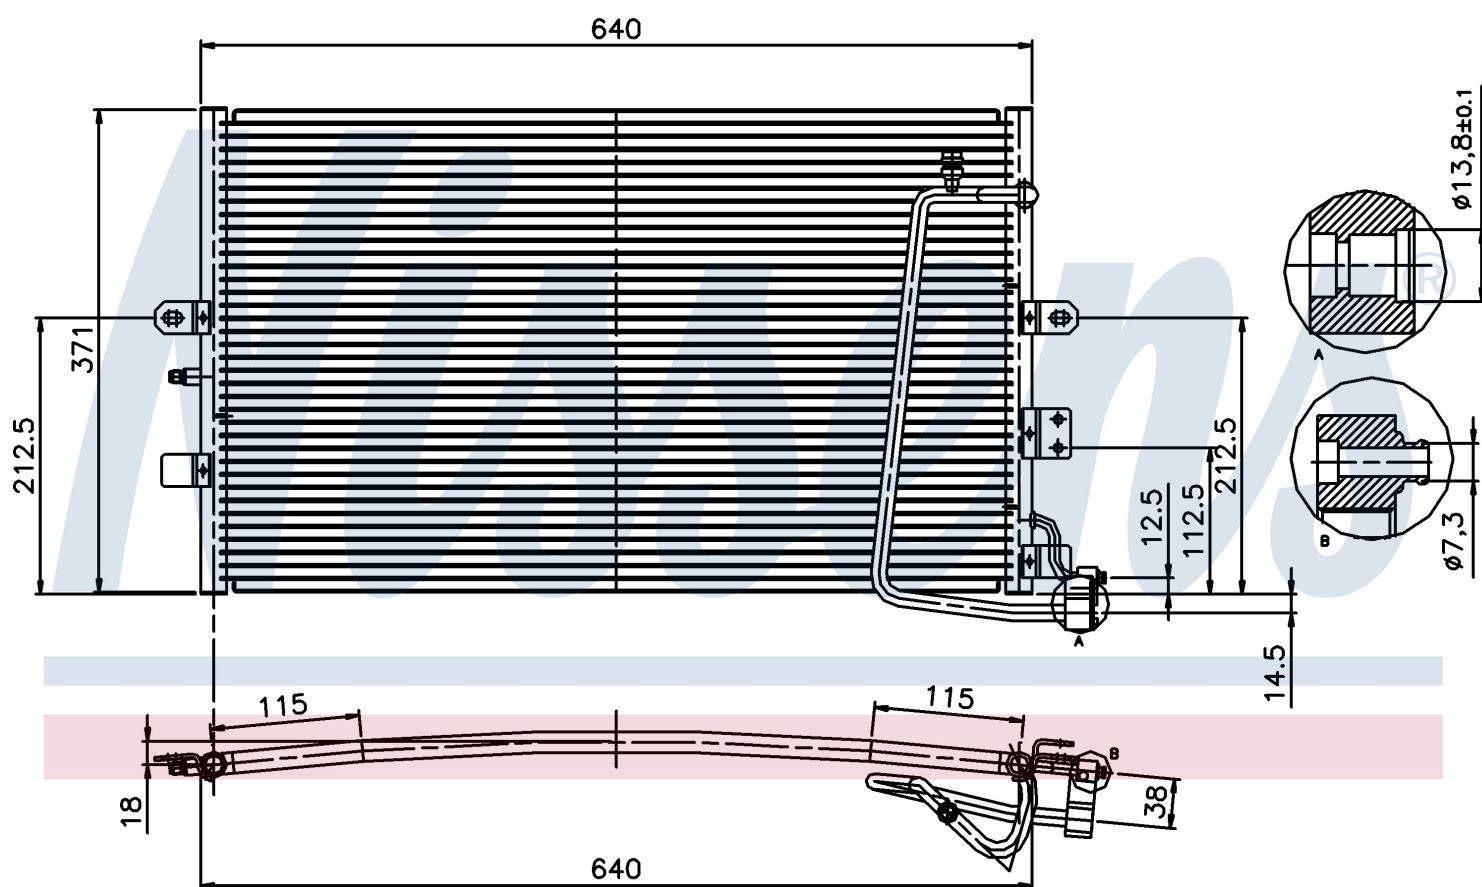

Номер продукта | 94301

**Номер продукта 94301**

Производитель	SAAB
Модельный ряд	9-5 (97-)
Модель	2.0 i 16V TURBO
Коробка передач	Manual
Система А/С	With/Without air conditioning
Топливо	Gasoline
Двигатель	B205E
Вес брутто	3,50 kg
Период	6/1997->
Размер (В x Ш x Г)	640 x 371 x 16 mm
Материал	Aluminium/Aluminium
<b>Оригинальные номера</b>	
45 41 215	4541215

Номер продукта | 94301

**Номер продукта 94301**

Производитель	SAAB
Модельный ряд	9-5 (97-)
Модель	2.0 i 16V TURBO
Коробка передач	Automatic
Система А/С	With/Without air conditioning
Топливо	Gasoline
Двигатель	B205E
Вес брутто	3,50 kg
Период	6/1997->
Размер (В x Ш x Г)	640 x 371 x 16 mm
Материал	Aluminium/Aluminium
<b>Оригинальные номера</b>	
45 41 215	4541215

Номер продукта | 94301

**Номер продукта 94301**

Производитель	SAAB
Модельный ряд	9-5 (97-)
Модель	2.0 i 16V TURBO
Коробка передач	Automatic
Система А/С	With/Without air conditioning
Топливо	Gasoline
Двигатель	B205L
Вес брутто	3,50 kg
Период	6/1997->9/2001
Размер (В x Ш x Г)	640 x 371 x 16 mm
Материал	Aluminium/Aluminium
<b>Оригинальные номера</b>	
45 41 215	4541215