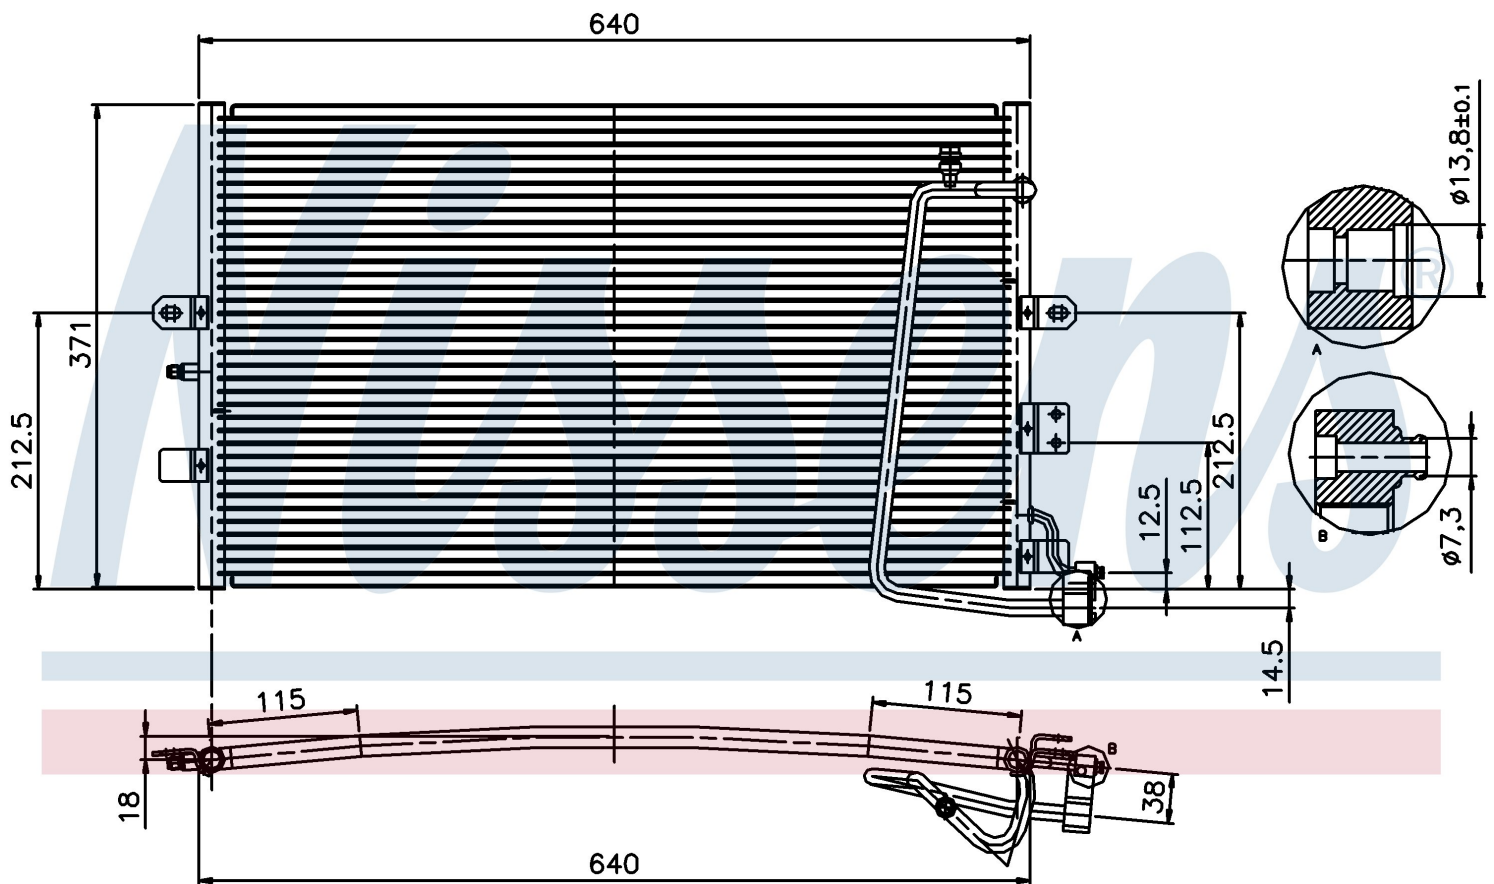

Номер продукта | 94301

Номер продукта 94301

Производитель	SAAB
Модельный ряд	9-5 (97-)
Модель	3.0 i V6 24V TURBO
Коробка передач	Automatic
Система А/С	With air conditioning
Топливо	Gasoline
Двигатель	B308L
Вес брутто	3,50 kg
Период	6/1997->9/2001
Размер (В x Ш x Г)	640 x 371 x 16 mm
Материал	Aluminium/Aluminium
Оригинальные номера	
45 41 215	4541215