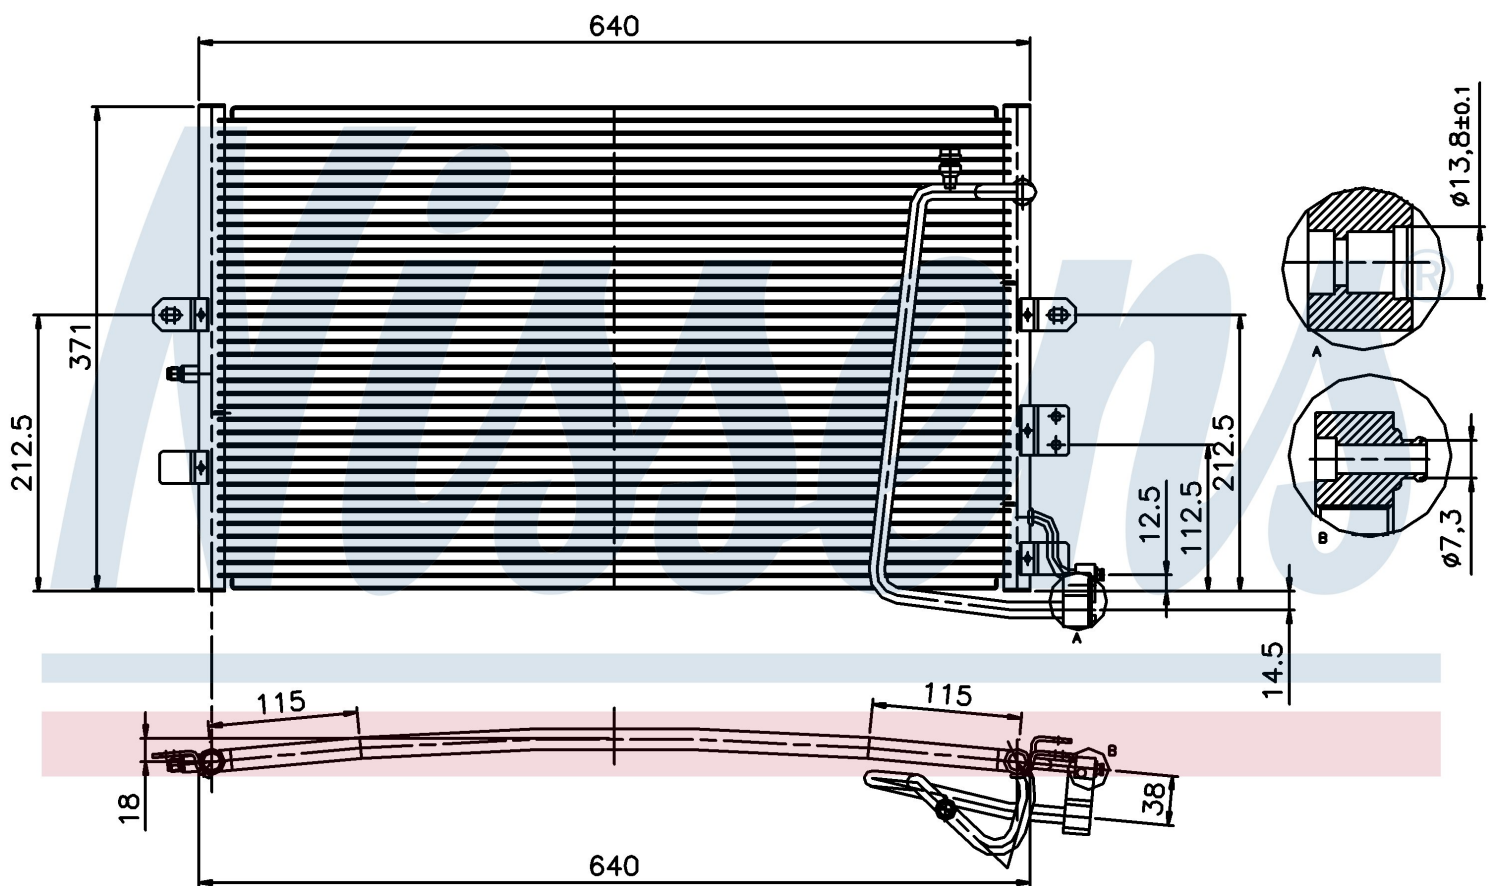

Номер продукта | 94301

Номер продукта 94301

Производитель	SAAB
Модельный ряд	9-5 (97-)
Модель	2.0 i 16V TURBO
Коробка передач	Manual
Система А/С	With/Without air conditioning
Топливо	Gasoline
Двигатель	B205R
Вес брутто	3,50 kg
Период	6/1998->9/2001
Размер (В x Ш x Г)	640 x 371 x 16 mm
Материал	Aluminium/Aluminium
Оригинальные номера	
45 41 215	4541215