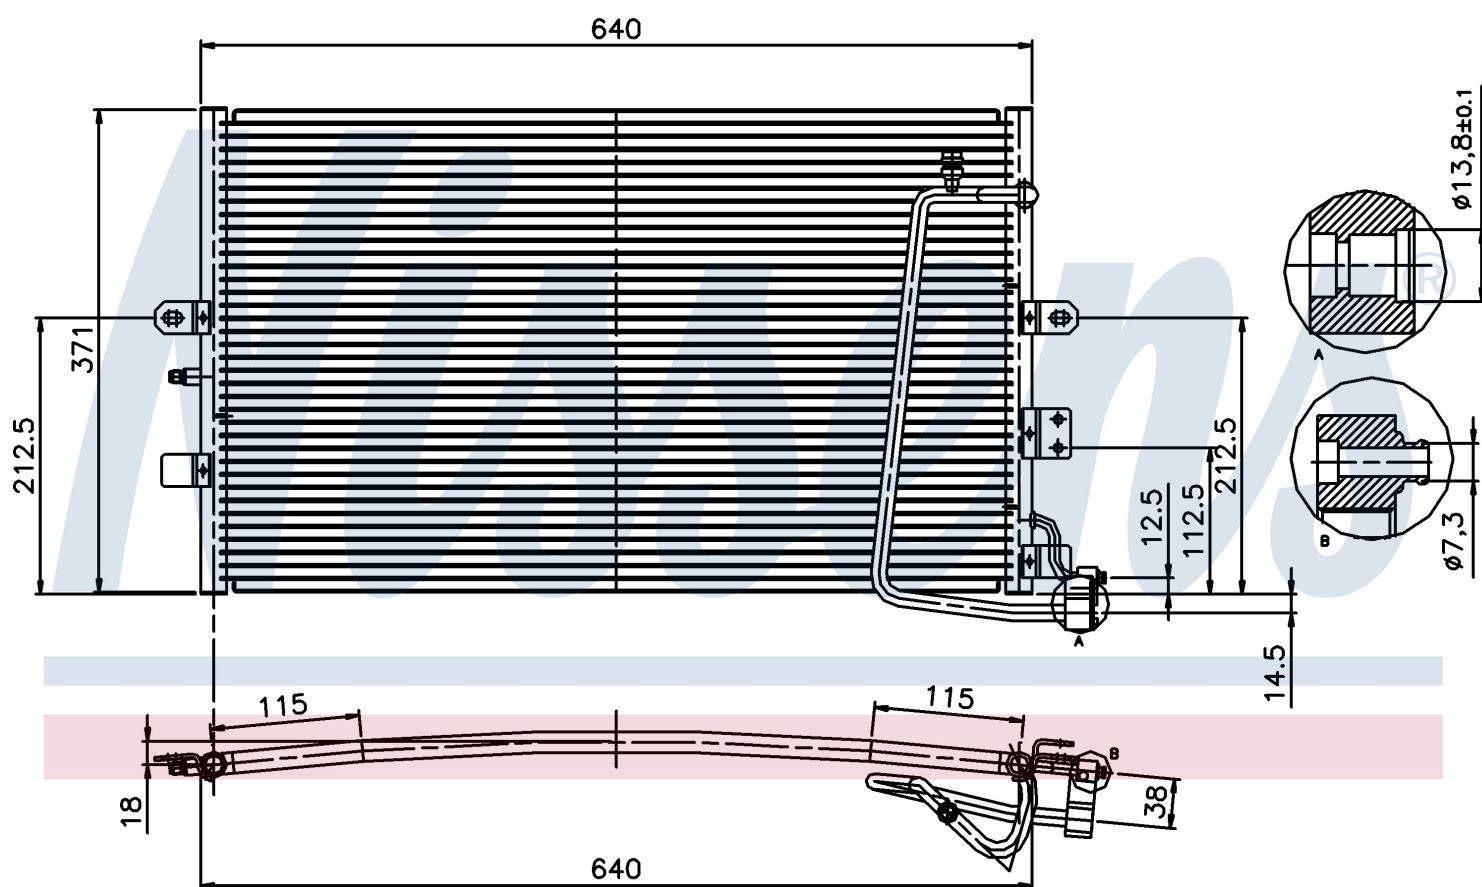

Номер продукта | 94301

Номер продукта 94301

Производитель	SAAB
Модельный ряд	9-5 (97-)
Модель	3.0 i V6 24V TURBO
Коробка передач	Manual
Система А/С	With air conditioning
Топливо	Gasoline
Двигатель	B308L
Вес брутто	3,50 kg
Период	6/1997->9/2001
Размер (В x Ш x Г)	640 x 371 x 16 mm
Материал	Aluminium/Aluminium
Оригинальные номера	
45 41 215	4541215