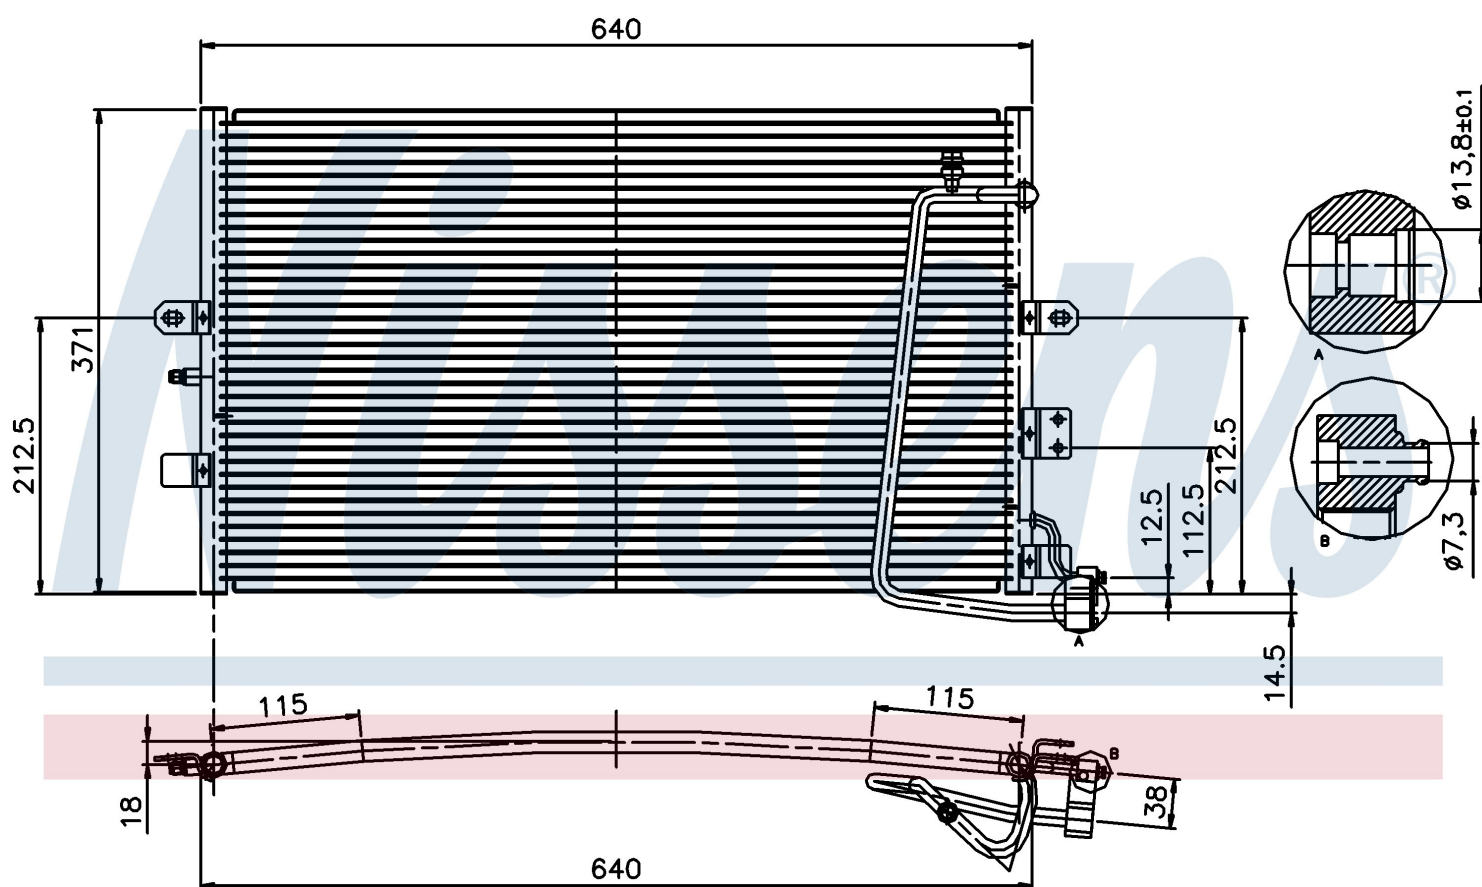

Номер продукта | 94301

Номер продукта 94301

Производитель	SAAB
Модельный ряд	9-5 (97-)
Модель	2.3 i 16V TURBO
Коробка передач	Manual
Система А/С	With/Without air conditioning
Топливо	Gasoline
Двигатель	B235L
Вес брутто	3,50 kg
Период	6/1997->9/2001
Размер (В x Ш x Г)	640 x 371 x 16 mm
Материал	Aluminium/Aluminium
Оригинальные номера	
45 41 215	4541215