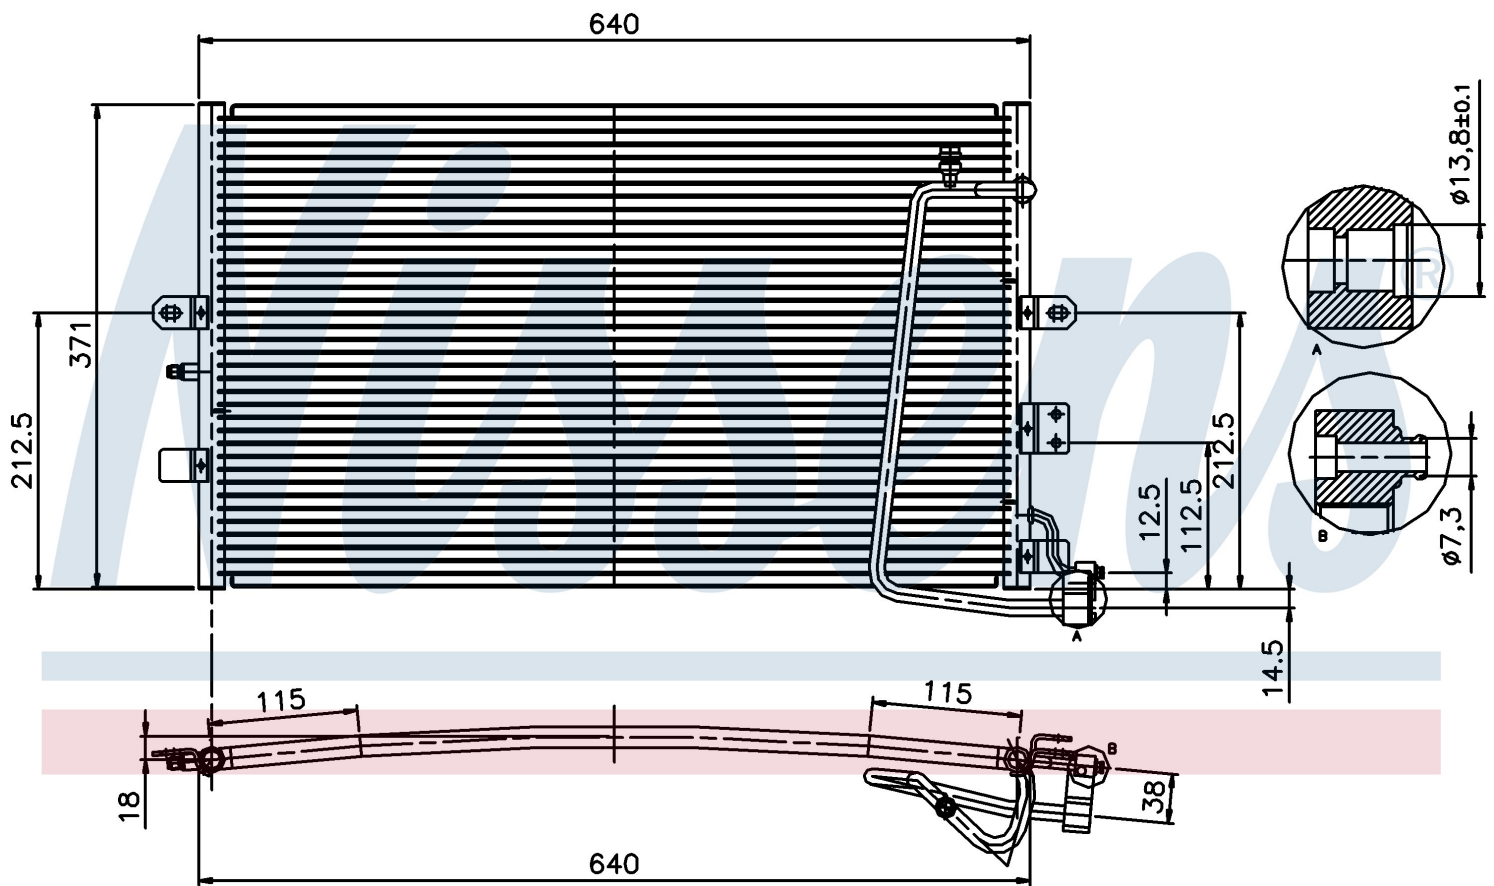

Номер продукта | 94301

**Номер продукта 94301**

Производитель	SAAB
Модельный ряд	9-5 (97-)
Модель	2.0 i 16V TURBO
Коробка передач	Manual
Система А/С	With/Without air conditioning
Топливо	Gasoline
Двигатель	B205E
Вес брутто	3,50 kg
Период	6/1997->
Размер (В x Ш x Г)	640 x 371 x 16 mm
Материал	Aluminium/Aluminium
<b>Оригинальные номера</b>	
45 41 215	4541215

Номер продукта | 94301

**Номер продукта 94301**

Производитель	SAAB
Модельный ряд	9-5 (97-)
Модель	2.0 i 16V TURBO
Коробка передач	Automatic
Система А/С	With/Without air conditioning
Топливо	Gasoline
Двигатель	B205E
Вес брутто	3,50 kg
Период	6/1997->
Размер (В x Ш x Г)	640 x 371 x 16 mm
Материал	Aluminium/Aluminium
<b>Оригинальные номера</b>	
45 41 215	4541215

Номер продукта | 94301

**Номер продукта 94301**

Производитель	SAAB
Модельный ряд	9-5 (97-)
Модель	2.0 i 16V TURBO
Коробка передач	Automatic
Система А/С	With/Without air conditioning
Топливо	Gasoline
Двигатель	B205L
Вес брутто	3,50 kg
Период	6/1997->9/2001
Размер (В x Ш x Г)	640 x 371 x 16 mm
Материал	Aluminium/Aluminium
<b>Оригинальные номера</b>	
45 41 215	4541215