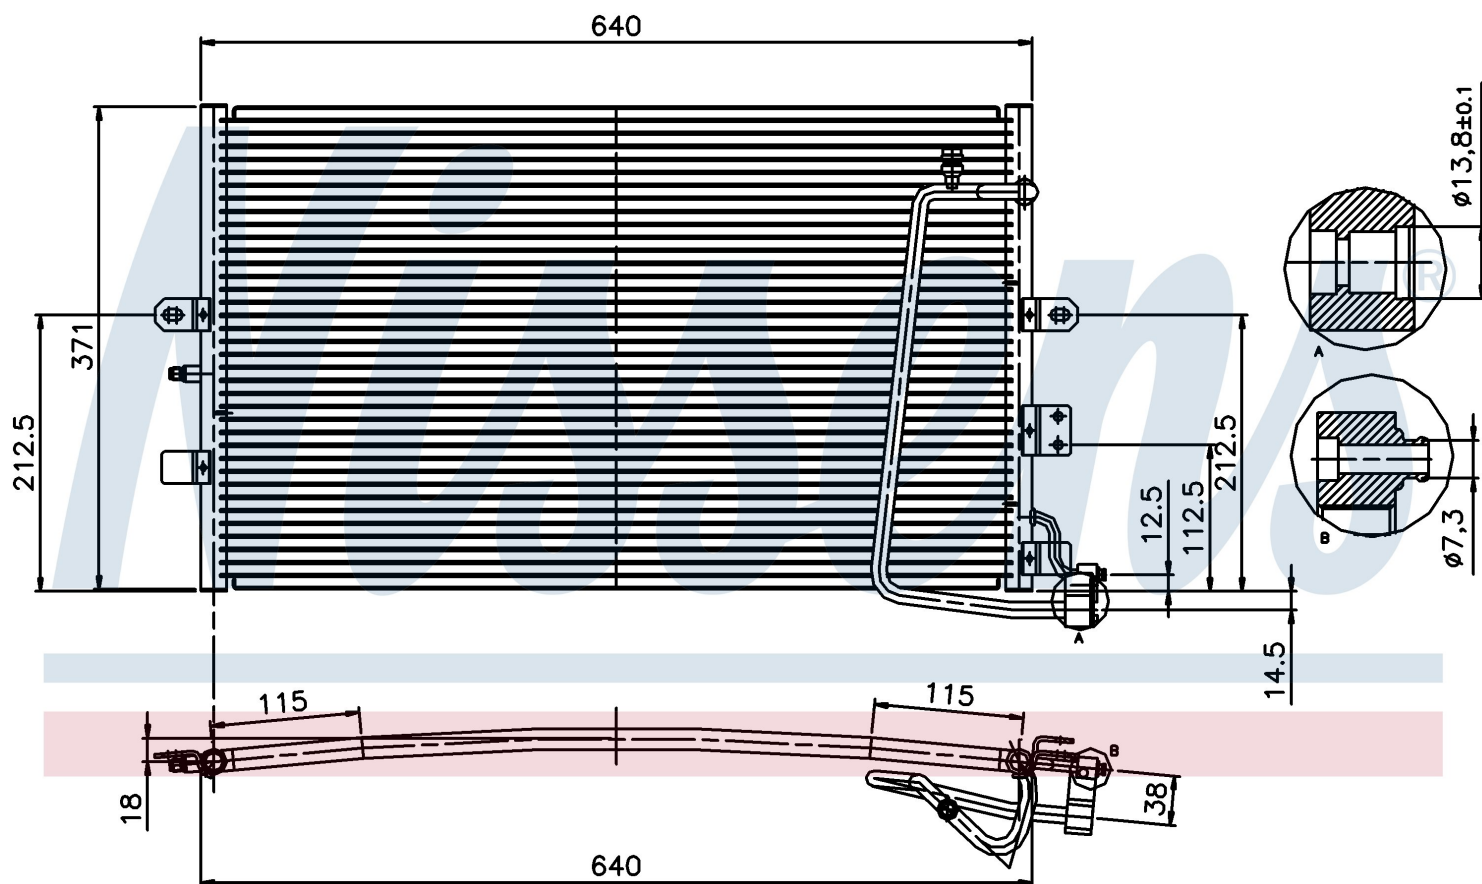

Номер продукта | 94301

Номер продукта 94301

Производитель	SAAB
Модельный ряд	9-5 (97-)
Модель	3.0-TiD-V6
Коробка передач	Automatic
Система А/С	With/Without air conditioning
Топливо	Diesel
Двигатель	D308L
Вес брутто	3,50 kg
Период	6/1998->9/2001
Размер (В x Ш x Г)	640 x 371 x 16 mm
Материал	Aluminium/Aluminium
Оригинальные номера	
45 41 215	4541215