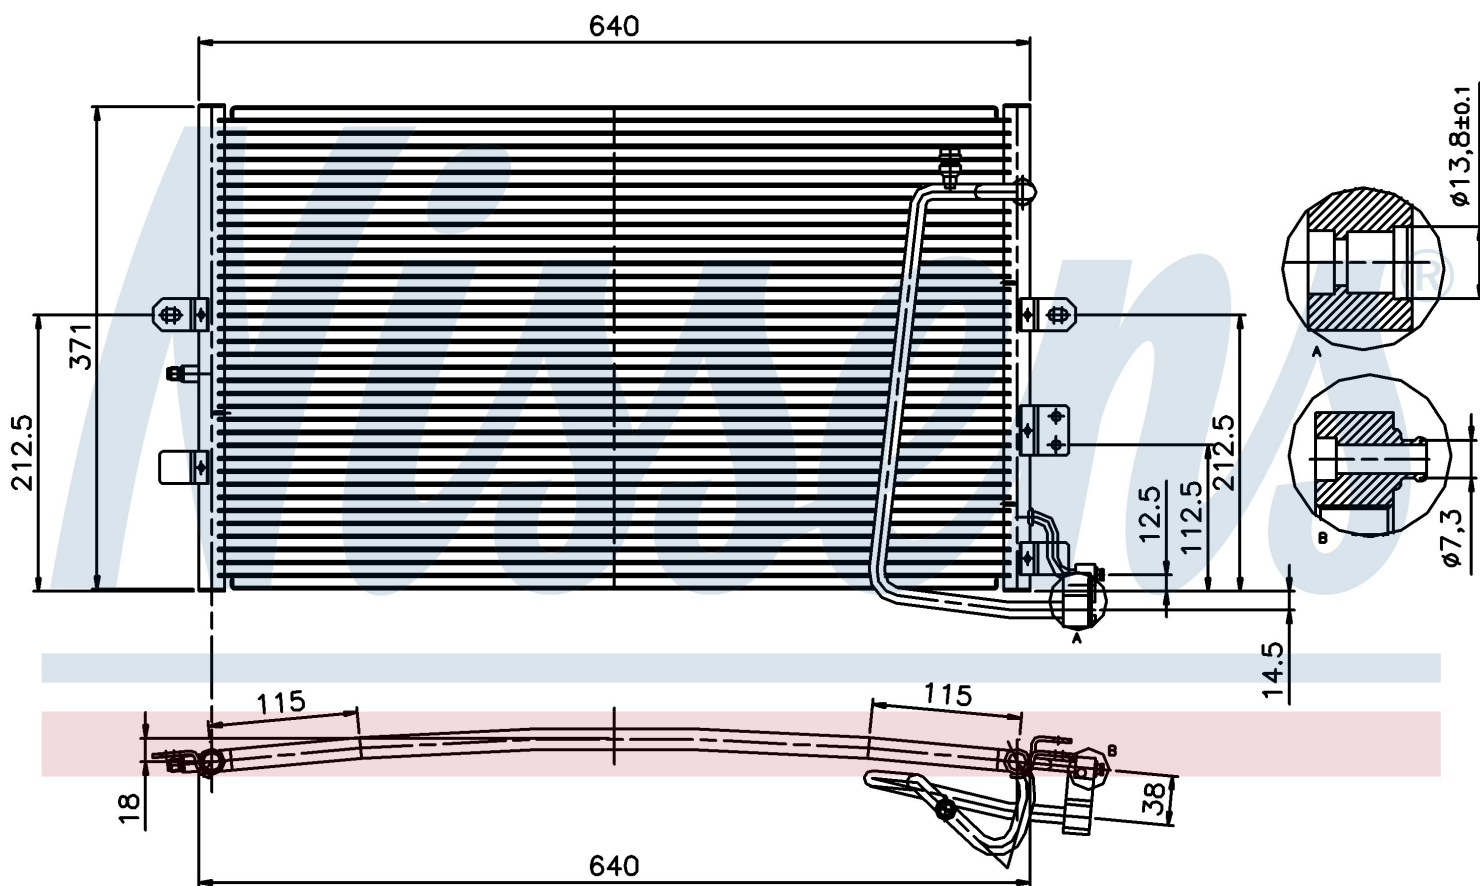

Номер продукта | 94301

Номер продукта 94301

Производитель	SAAB
Модельный ряд	9-5 (97-)
Модель	2.2 TiD
Коробка передач	Automatic
Система А/С	With/Without air conditioning
Топливо	Diesel
Двигатель	D223L
Вес брутто	3,50 kg
Период	6/1998->9/2001
Размер (В x Ш x Г)	640 x 371 x 16 mm
Материал	Aluminium/Aluminium
Оригинальные номера	
45 41 215	4541215