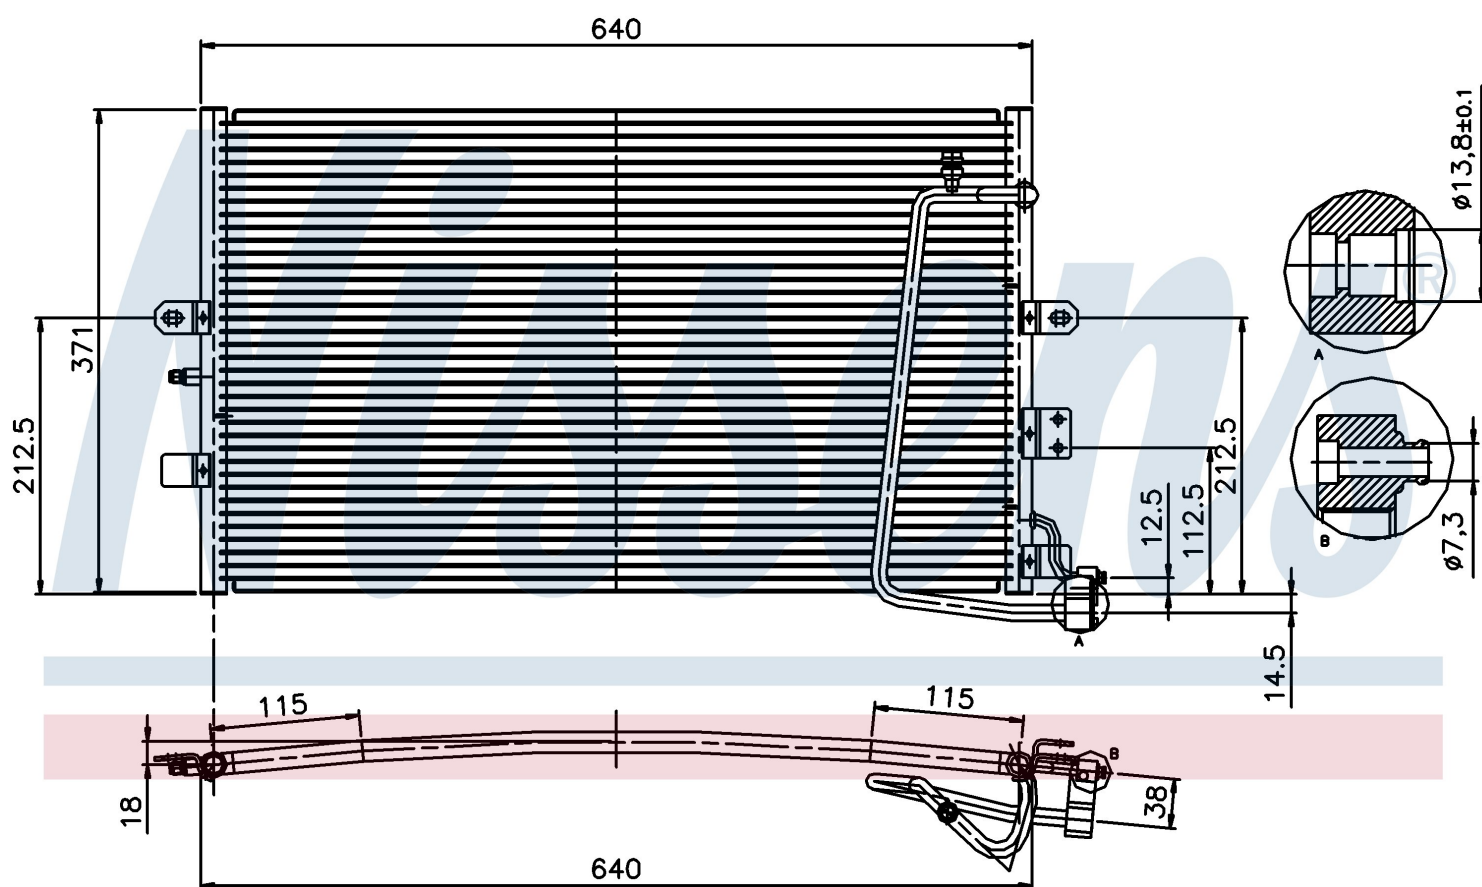

Номер продукта | 94301

Номер продукта 94301

Производитель	SAAB
Модельный ряд	9-5 (97-)
Модель	2.0 i 16V TURBO
Коробка передач	Automatic
Система А/С	With/Without air conditioning
Топливо	Gasoline
Двигатель	B205R
Вес брутто	3,50 kg
Период	6/1998->9/2001
Размер (В x Ш x Г)	640 x 371 x 16 mm
Материал	Aluminium/Aluminium
Оригинальные номера	
45 41 215	4541215