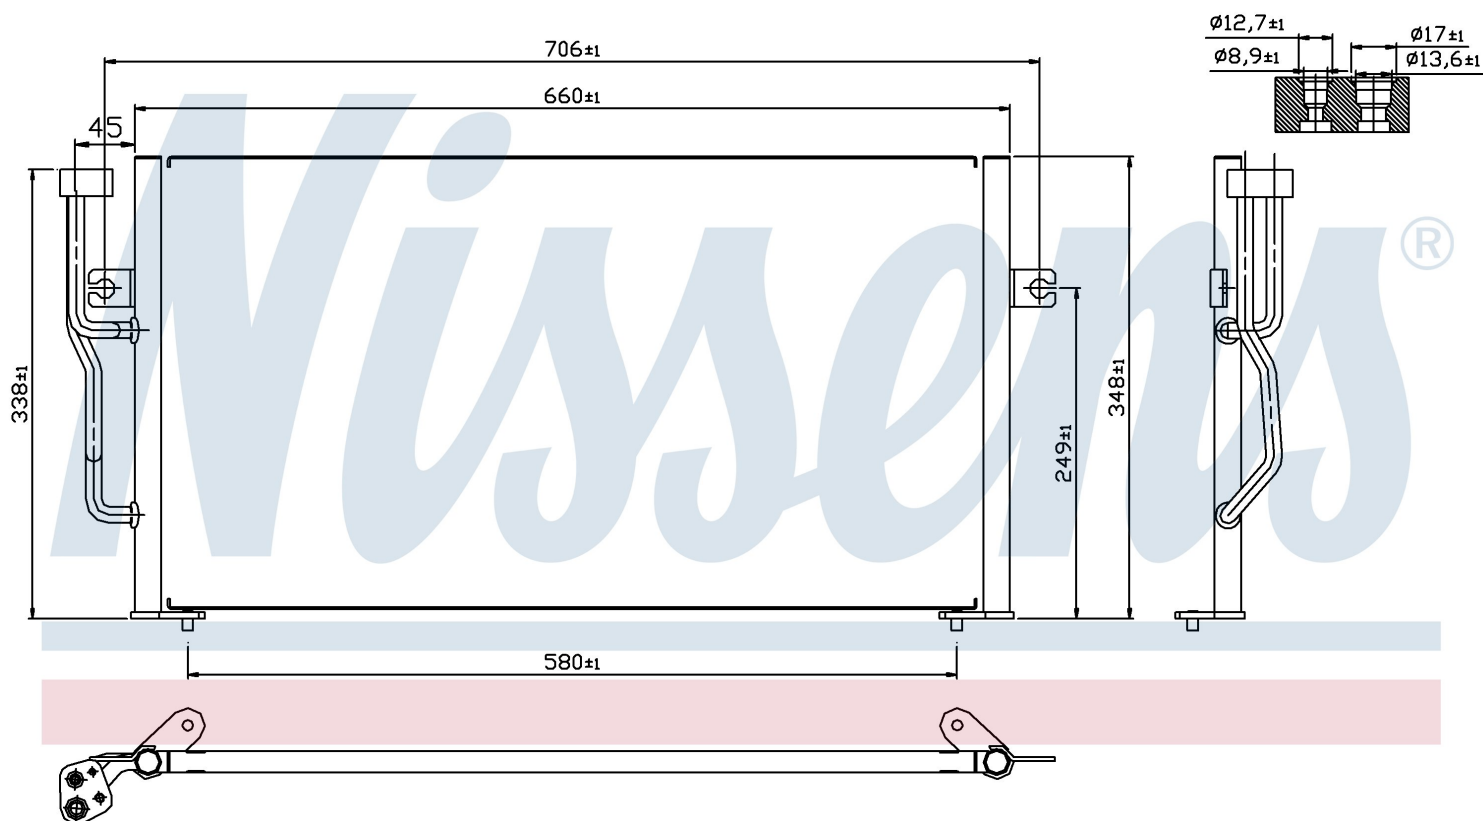

Номер продукта | 94305

Номер продукта 94305	
Производитель	VOLVO
Модельный ряд	S40 / V40 (95-)
Модель	1.9 TDi
Коробка передач	Manual/Automatic
Система А/С	With/Without air conditioning
Топливо	Diesel
Двигатель	D4192T4
Вес брутто	3,42 kg
Период	6/2001->
Размер (В x Ш x Г)	650 x 340 x 16 mm
Примечание	CORROSION PROTECTED
Материал	Aluminium/Aluminium
Оригинальные номера	
30871579	30897260 4945635