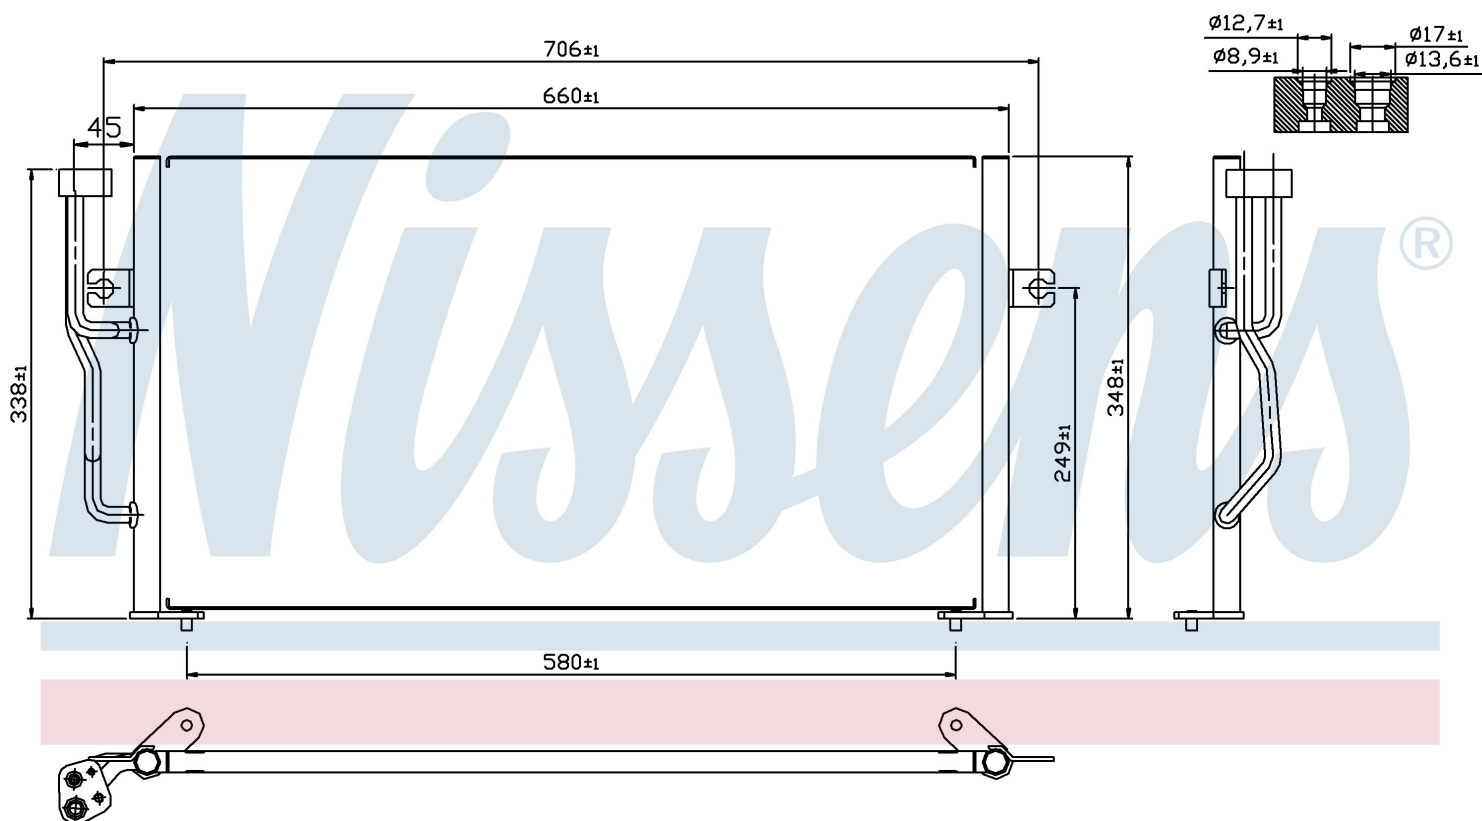

Номер продукта | 94305

Номер продукта 94305

Производитель	VOLVO		
Модельный ряд	S40 / V40 (95-)		
Модель	2.0T		
Коробка передач	Manual		
Система А/С	With/Without air conditioning		
Топливо	Gasoline		
Двигатель	B4204T3		
Вес брутто	3,42 kg		
Период	6/1995->		
Размер (В x Ш x Г)	650 x 340 x 16 mm		
Примечание	CORROSION PROTECTED		
Материал	Aluminium/Aluminium		
Оригинальные номера			
30871579	30897260	4945635