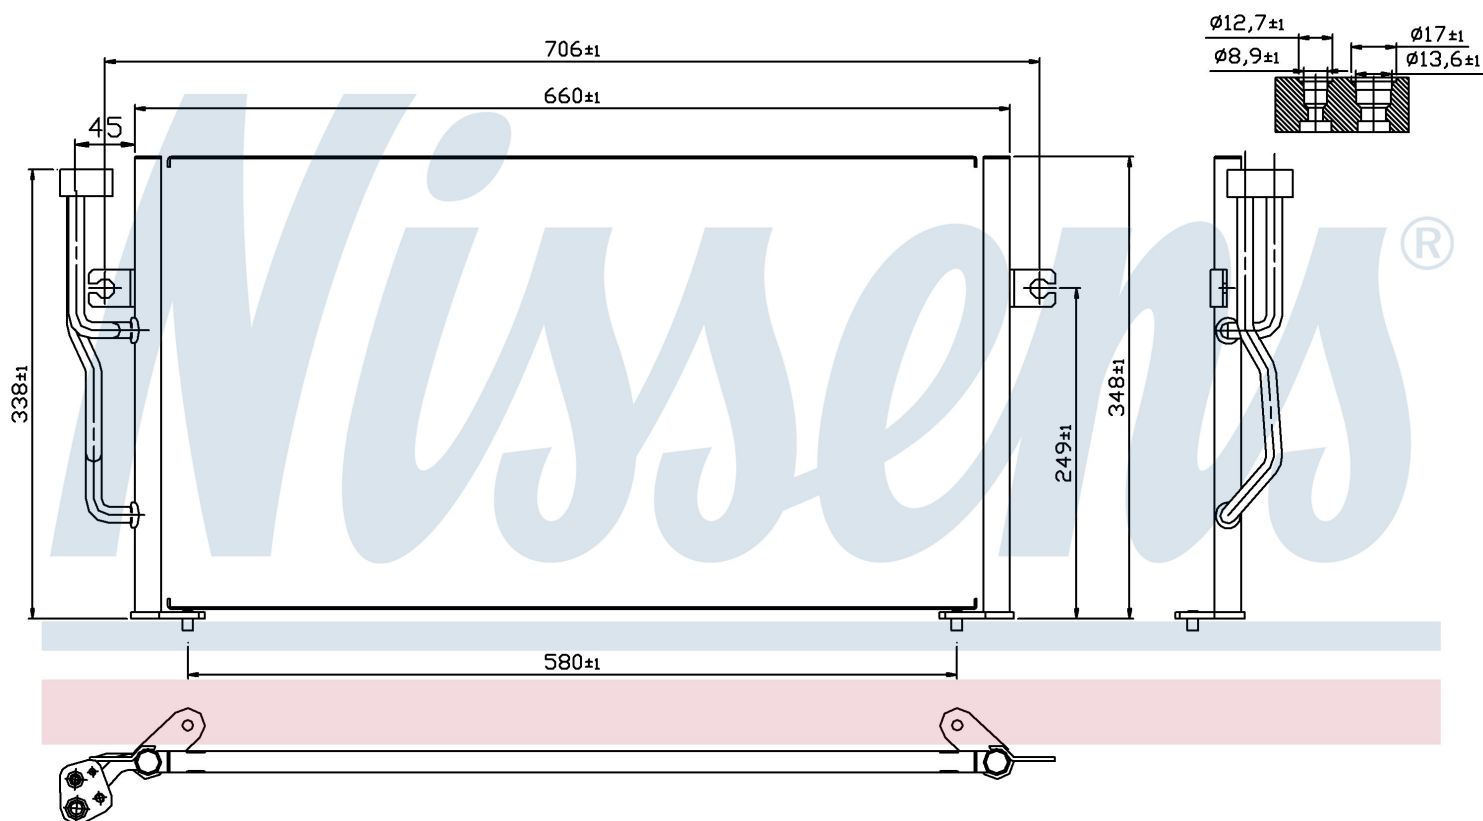

Номер продукта | 94305

Номер продукта 94305	
Производитель	VOLVO
Модельный ряд	S40 / V40 (95-)
Модель	1.9 TDi
Коробка передач	Manual/Automatic
Система А/С	With/Without air conditioning
Топливо	Diesel
Двигатель	D4192T3
Вес брутто	3,42 kg
Период	6/2001->
Размер (В x Ш x Г)	650 x 340 x 16 mm
Примечание	CORROSION PROTECTED
Материал	Aluminium/Aluminium
Оригинальные номера	
30871579	30897260 4945635