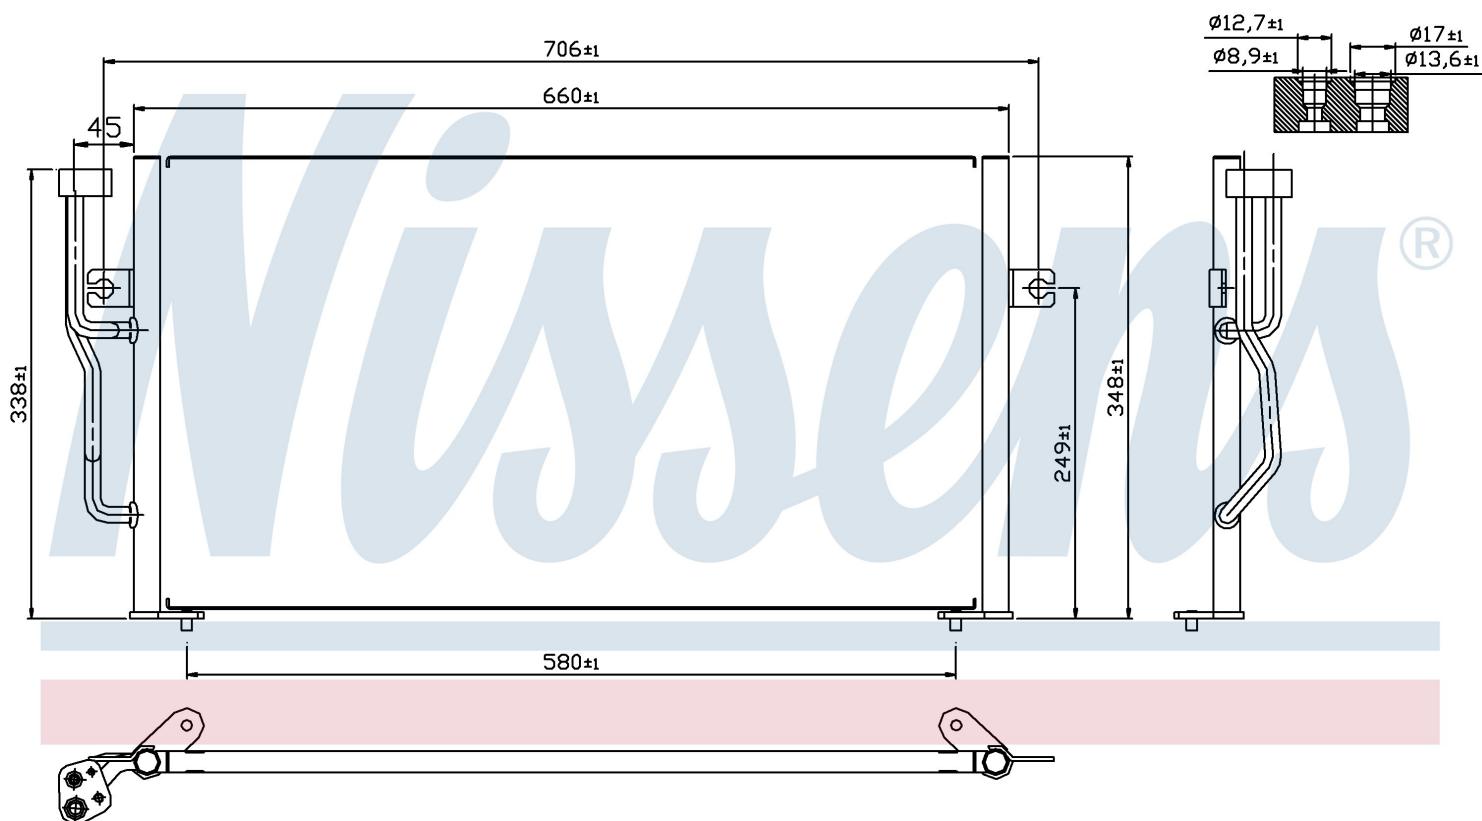

Номер продукта | 94305

Номер продукта 94305	
Производитель	VOLVO
Модельный ряд	S40 / V40 (95-)
Модель	2.0 i 16V
Коробка передач	Manual
Система А/С	With/Without air conditioning
Топливо	Gasoline
Двигатель	B4204S2
Вес брутто	3,42 kg
Период	6/1999->
Размер (В x Ш x Г)	650 x 340 x 16 mm
Примечание	CORROSION PROTECTED
Материал	Aluminium/Aluminium
Оригинальные номера	
30871579	30897260 4945635