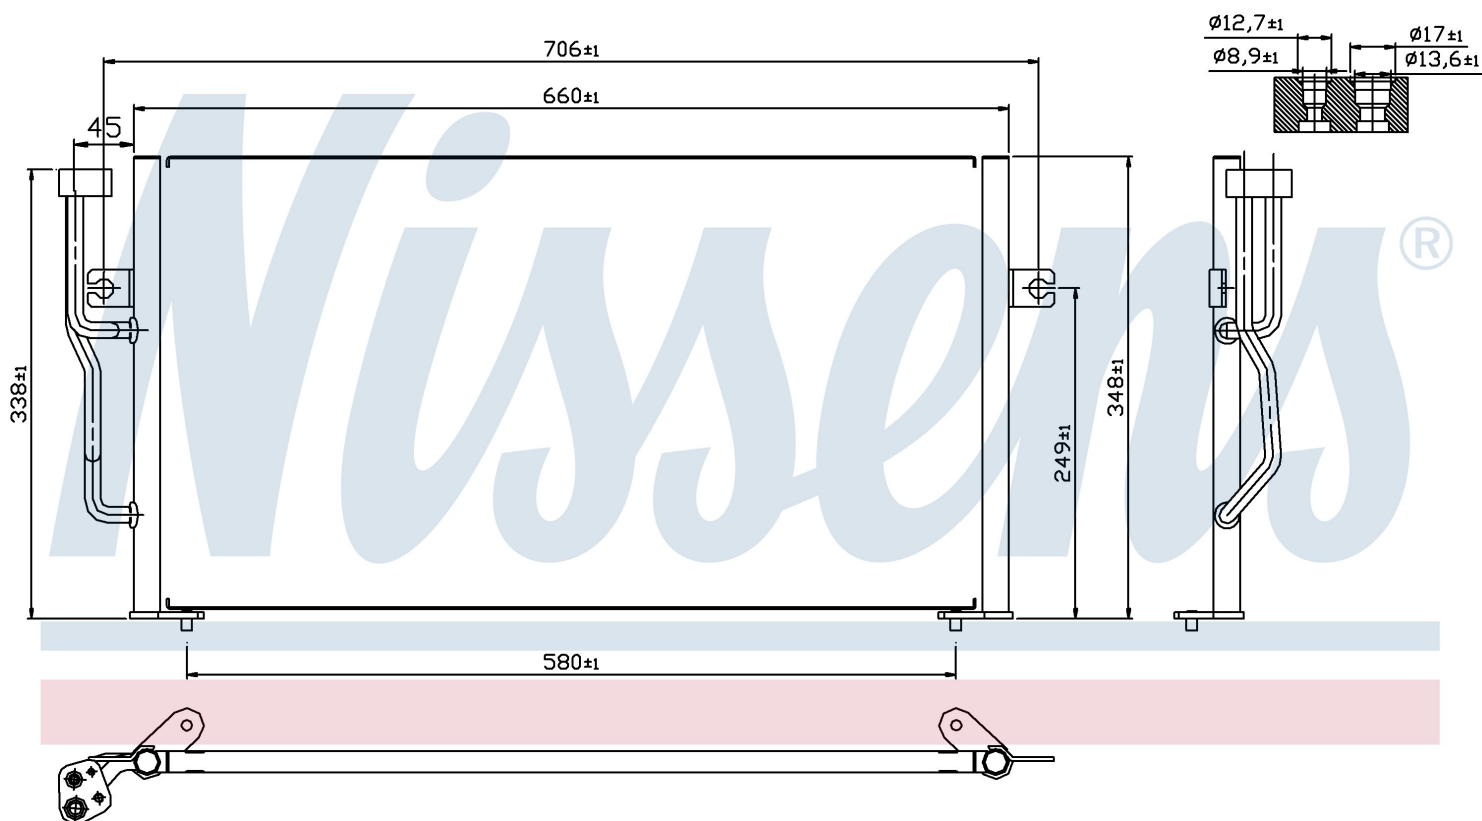

Номер продукта | 94305

Номер продукта 94305	
Производитель	VOLVO
Модельный ряд	S40 / V40 (95-)
Модель	1.9T
Коробка передач	Manual
Система А/С	With/Without air conditioning
Топливо	Gasoline
Двигатель	B4194T
Вес брутто	3,42 kg
Период	6/1995->
Размер (В x Ш x Г)	650 x 340 x 16 mm
Примечание	CORROSION PROTECTED
Материал	Aluminium/Aluminium
Оригинальные номера	
30871579	30897260 4945635