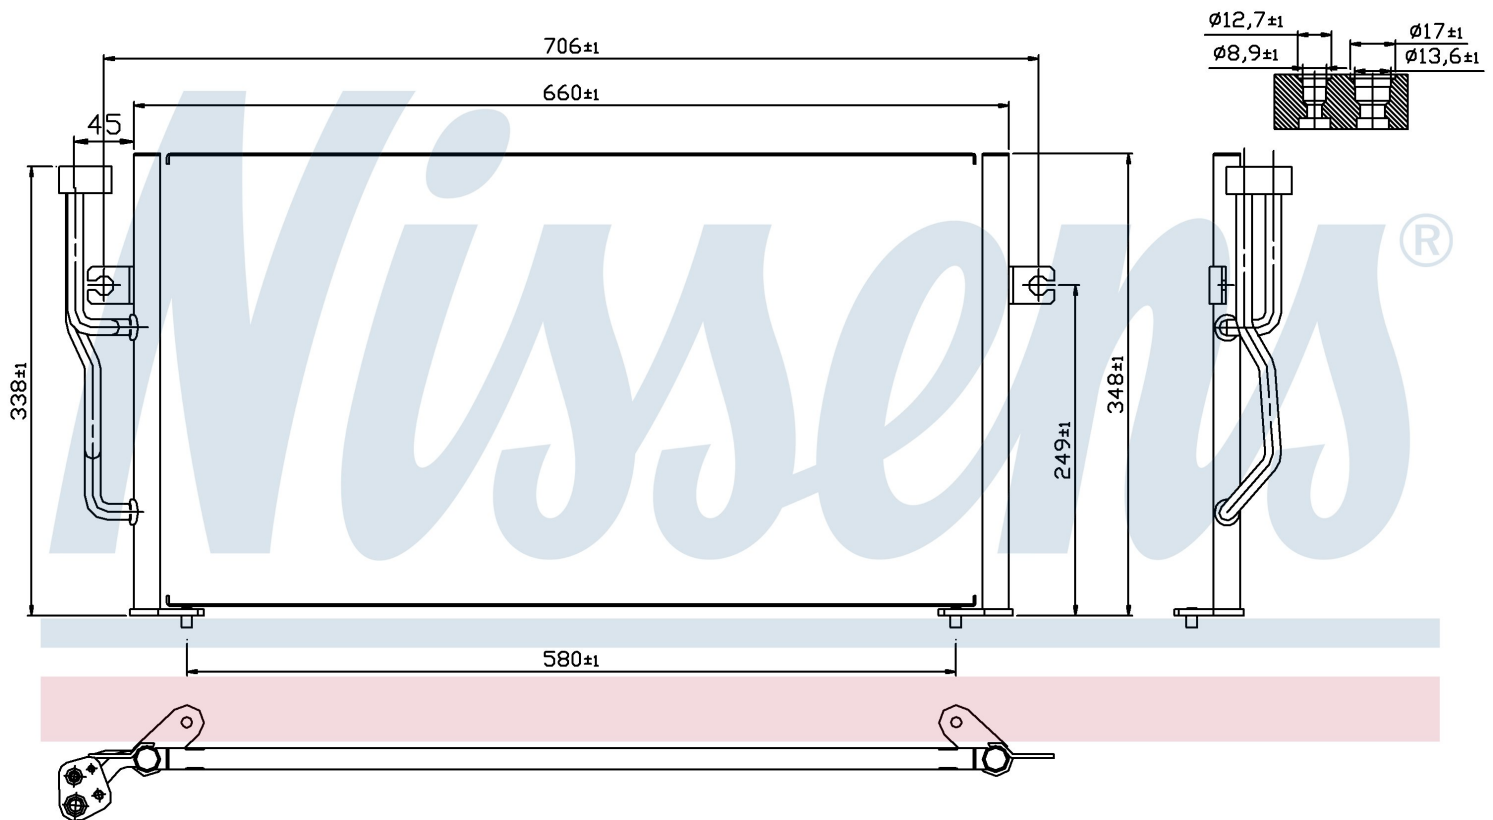

Номер продукта | 94305

Номер продукта 94305

Производитель	VOLVO		
Модельный ряд	S40 / V40 (95-)		
Модель	1.9 TDi		
Коробка передач	Manual/Automatic		
Система А/С	With/Without air conditioning		
Топливо	Diesel		
Двигатель	D4192T3		
Вес брутто	3,42 kg		
Период	6/2001->		
Размер (В x Ш x Г)	650 x 340 x 16 mm		
Примечание	CORROSION PROTECTED		
Материал	Aluminium/Aluminium		
Оригинальные номера			
30871579	30897260	4945635