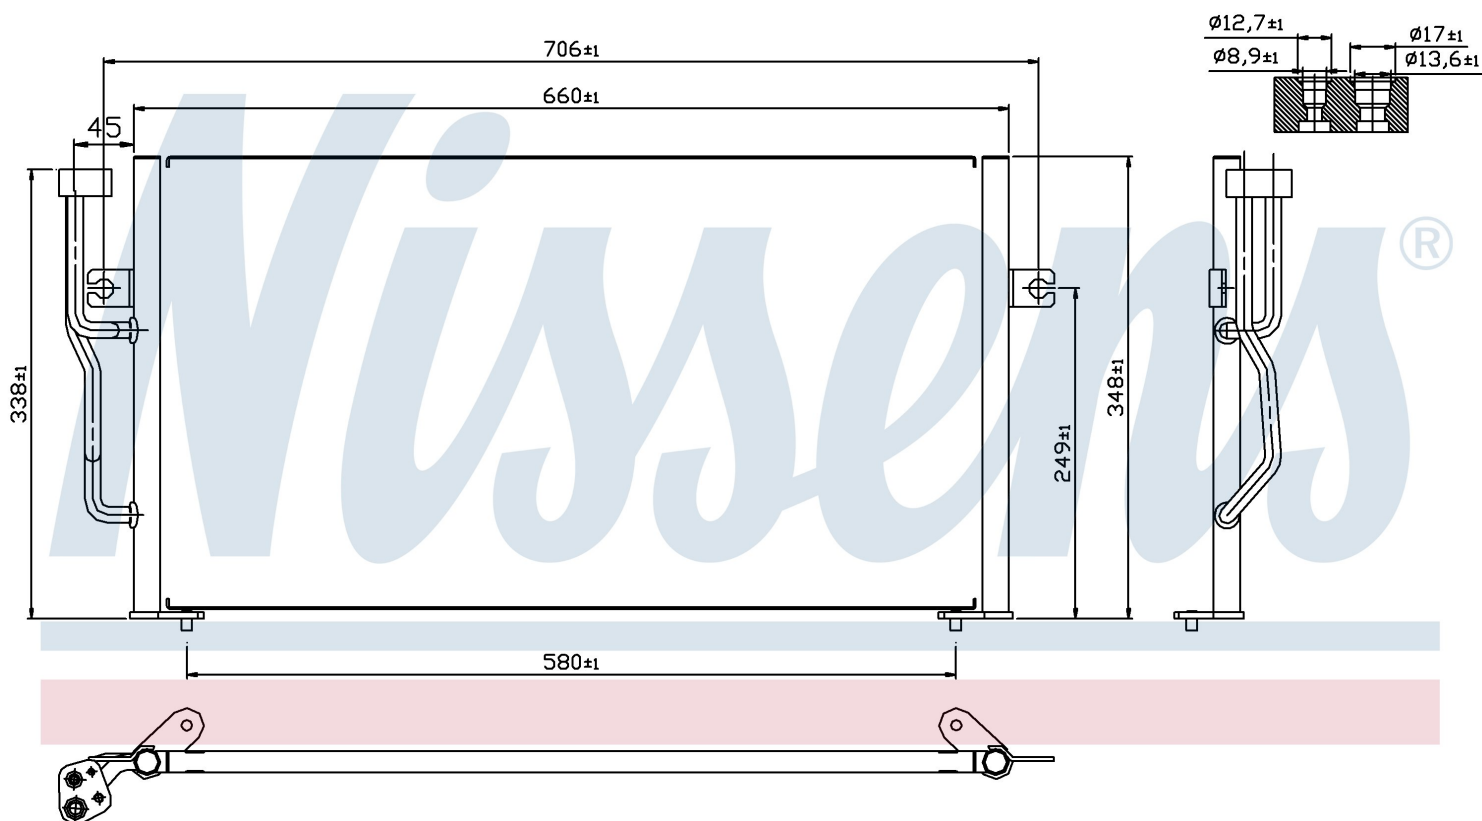

Номер продукта | 94305

Номер продукта 94305	
Производитель	VOLVO
Модельный ряд	S40 / V40 (95-)
Модель	1.6 i 16V
Коробка передач	Manual
Система А/С	With/Without air conditioning
Топливо	Gasoline
Двигатель	B4164S
Вес брутто	3,42 kg
Период	6/1995->6/1999
Размер (В x Ш x Г)	650 x 340 x 16 mm
Примечание	CORROSION PROTECTED
Материал	Aluminium/Aluminium
Оригинальные номера	
30871579	30897260 4945635

Номер продукта | 94305

**Номер продукта 94305**

Производитель	VOLVO
Модельный ряд	S40 / V40 (95-)
Модель	1.6 i 16V
Коробка передач	Manual
Система А/С	With/Without air conditioning
Топливо	Gasoline
Двигатель	B4164S2
Вес брутто	3,42 kg
Период	6/1999->
Размер (В x Ш x Г)	650 x 340 x 16 mm
Примечание	CORROSION PROTECTED
Материал	Aluminium/Aluminium

Оригинальные номера

30871579	30897260	4945635	
----------	----------	---------	--

Номер продукта | 94305

Номер продукта 94305	
Производитель	VOLVO
Модельный ряд	S40 / V40 (95-)
Модель	1.8 i 16V
Коробка передач	Manual
Система А/С	With/Without air conditioning
Топливо	Gasoline
Двигатель	B4184S
Вес брутто	3,42 kg
Период	6/1995->6/1999
Размер (В x Ш x Г)	650 x 340 x 16 mm
Примечание	CORROSION PROTECTED
Материал	Aluminium/Aluminium
Оригинальные номера	
30871579	30897260 4945635

Номер продукта | 94305

Номер продукта 94305	
Производитель	VOLVO
Модельный ряд	S40 / V40 (95-)
Модель	1.8 i 16V
Коробка передач	Manual
Система А/С	With/Without air conditioning
Топливо	Gasoline
Двигатель	B4184S10 B4184S2 B4184S3 B4184S9 B4184SJ B4184SM
Вес брутто	3,42 kg
Период	6/1999->
Размер (В x Ш x Г)	650 x 340 x 16 mm
Примечание	CORROSION PROTECTED
Материал	Aluminium/Aluminium
Оригинальные номера	
30871579	30897260 4945635