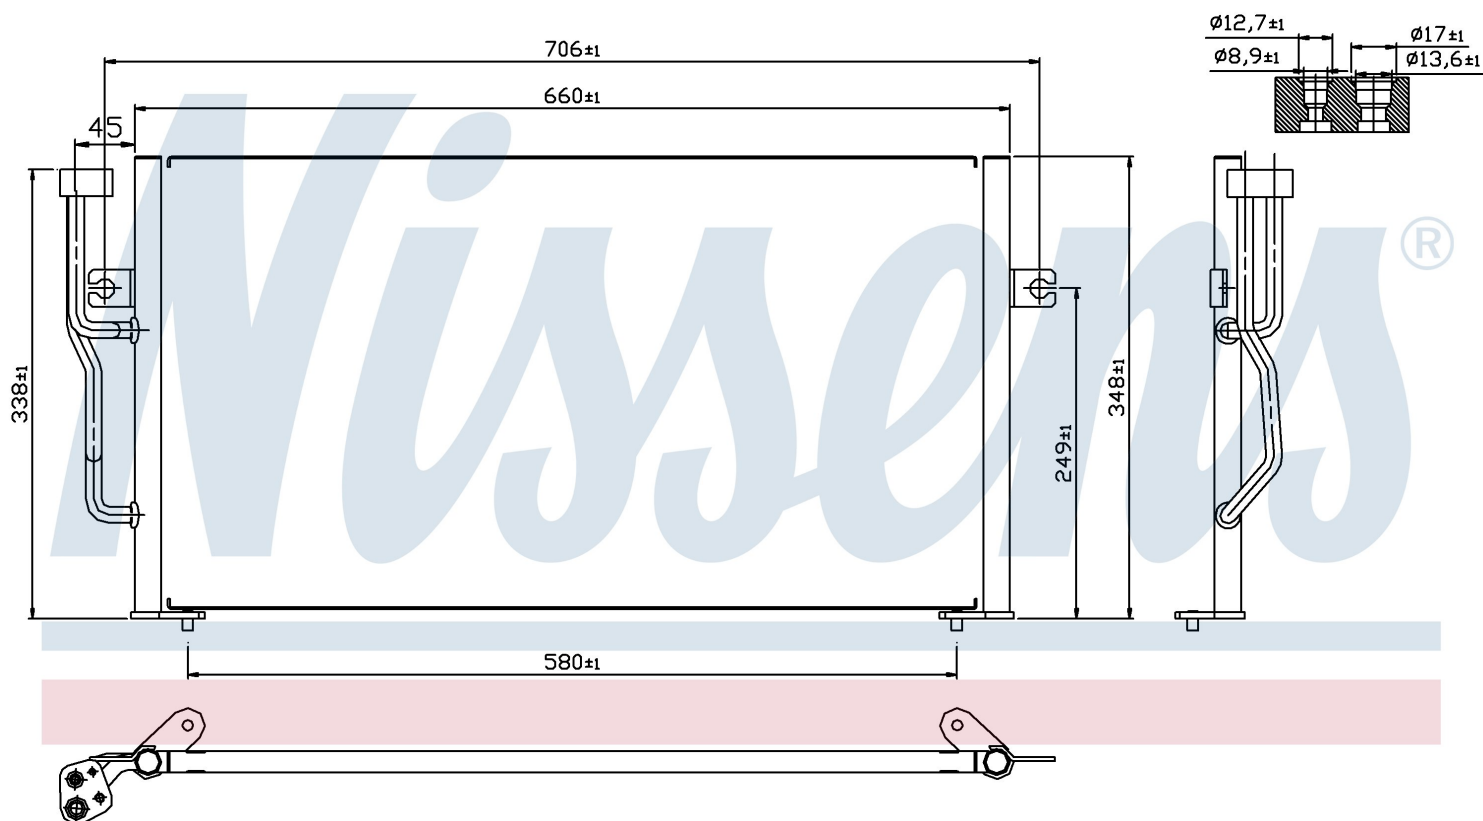

Номер продукта | 94305

Номер продукта 94305	
Производитель	VOLVO
Модельный ряд	S40 / V40 (95-)
Модель	1.6 i 16V
Коробка передач	Manual
Система А/С	With/Without air conditioning
Топливо	Gasoline
Двигатель	B4164S
Вес брутто	3,42 kg
Период	6/1995->6/1999
Размер (В x Ш x Г)	650 x 340 x 16 mm
Примечание	CORROSION PROTECTED
Материал	Aluminium/Aluminium
Оригинальные номера	
30871579	30897260 4945635

Номер продукта | 94305

**Номер продукта 94305**

Производитель	VOLVO
Модельный ряд	S40 / V40 (95-)
Модель	1.6 i 16V
Коробка передач	Manual
Система А/С	With/Without air conditioning
Топливо	Gasoline
Двигатель	B4164S2
Вес брутто	3,42 kg
Период	6/1999->
Размер (В x Ш x Г)	650 x 340 x 16 mm
Примечание	CORROSION PROTECTED
Материал	Aluminium/Aluminium

Оригинальные номера

30871579	30897260	4945635	
----------	----------	---------	--

Номер продукта | 94305

Номер продукта 94305	
Производитель	VOLVO
Модельный ряд	S40 / V40 (95-)
Модель	1.8 i 16V
Коробка передач	Manual
Система А/С	With/Without air conditioning
Топливо	Gasoline
Двигатель	B4184S
Вес брутто	3,42 kg
Период	6/1995->6/1999
Размер (В x Ш x Г)	650 x 340 x 16 mm
Примечание	CORROSION PROTECTED
Материал	Aluminium/Aluminium
Оригинальные номера	
30871579	30897260 4945635

Номер продукта | 94305

Номер продукта 94305	
Производитель	VOLVO
Модельный ряд	S40 / V40 (95-)
Модель	1.9 TD
Коробка передач	Manual
Система А/С	With/Without air conditioning
Топливо	Diesel
Двигатель	D4192T
Вес брутто	3,42 kg
Период	6/1995->6/1999
Размер (В x Ш x Г)	650 x 340 x 16 mm
Примечание	CORROSION PROTECTED
Материал	Aluminium/Aluminium
Оригинальные номера	
30871579	30897260 4945635