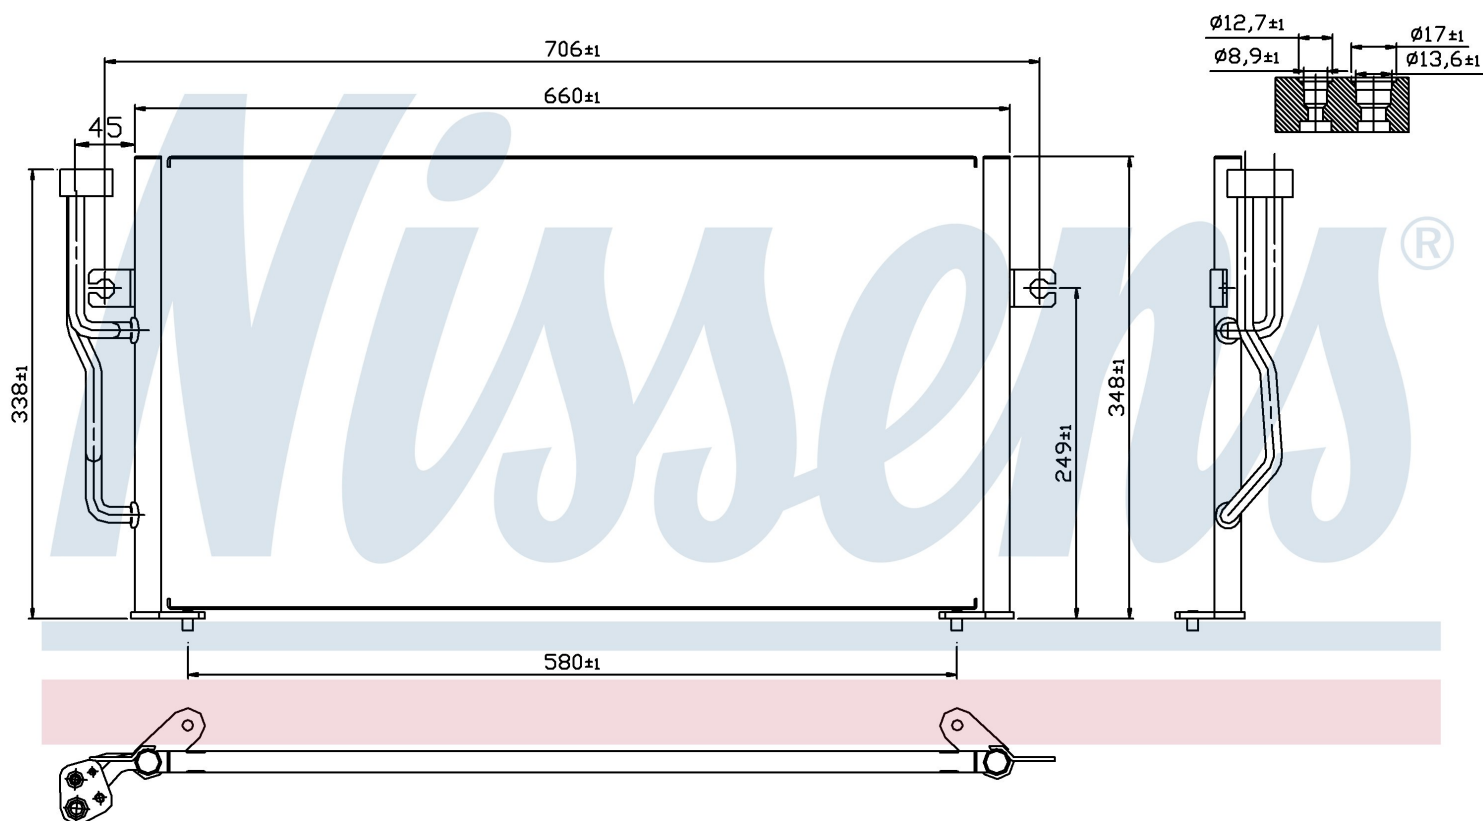

Оригинальные номера

30871579	30897260	4945635	
----------	----------	---------	--

Номер продукта | 94305

Номер продукта 94305	
Производитель	VOLVO
Модельный ряд	S40 / V40 (95-)
Модель	1.8 i 16V
Коробка передач	Manual
Система А/С	With/Without air conditioning
Топливо	Gasoline
Двигатель	B4184S
Вес брутто	3,42 kg
Период	6/1995->6/1999
Размер (В x Ш x Г)	650 x 340 x 16 mm
Примечание	CORROSION PROTECTED
Материал	Aluminium/Aluminium
Оригинальные номера	
30871579	30897260 4945635

Номер продукта | 94305

Номер продукта 94305	
Производитель	VOLVO
Модельный ряд	S40 / V40 (95-)
Модель	1.8 i 16V
Коробка передач	Manual
Система А/С	With/Without air conditioning
Топливо	Gasoline
Двигатель	B4184S10 B4184S2 B4184S3 B4184S9 B4184SJ B4184SM
Вес брутто	3,42 kg
Период	6/1999->
Размер (В x Ш x Г)	650 x 340 x 16 mm
Примечание	CORROSION PROTECTED
Материал	Aluminium/Aluminium
Оригинальные номера	
30871579	30897260 4945635

Номер продукта | 94305

Номер продукта 94305	
Производитель	VOLVO
Модельный ряд	S40 / V40 (95-)
Модель	1.9 TD
Коробка передач	Manual
Система А/С	With/Without air conditioning
Топливо	Diesel
Двигатель	D4192T
Вес брутто	3,42 kg
Период	6/1995->6/1999
Размер (В x Ш x Г)	650 x 340 x 16 mm
Примечание	CORROSION PROTECTED
Материал	Aluminium/Aluminium
Оригинальные номера	
30871579	30897260 4945635

Номер продукта | 94305

**Номер продукта 94305**

Производитель	VOLVO
Модельный ряд	S40 / V40 (95-)
Модель	1.9 TD
Коробка передач	Manual
Система А/С	With/Without air conditioning
Топливо	Diesel
Двигатель	D4192T
Вес брутто	3,42 kg
Период	6/1995->6/1999
Размер (В x Ш x Г)	650 x 340 x 16 mm
Примечание	CORROSION PROTECTED
Материал	Aluminium/Aluminium