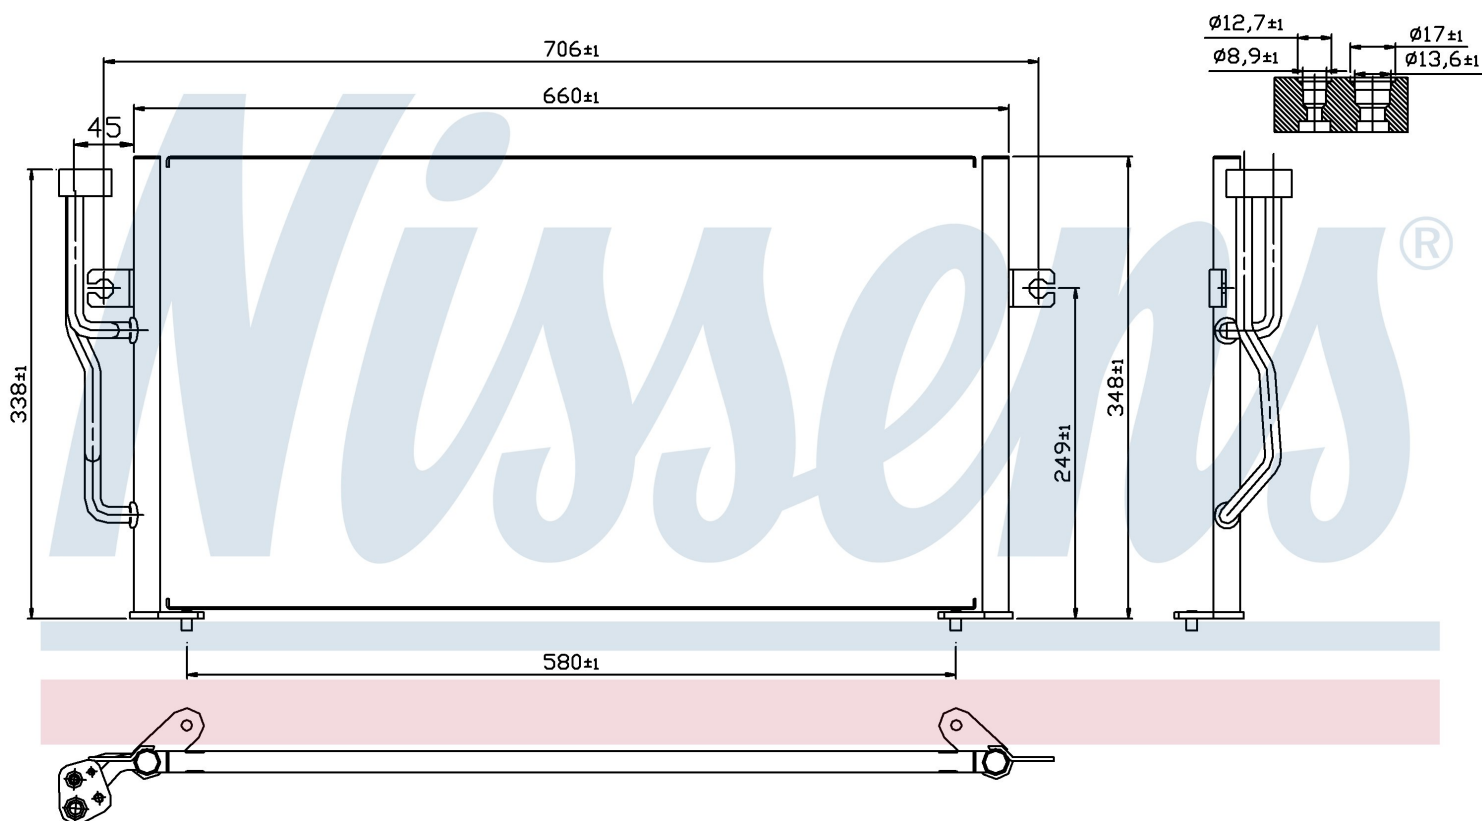

Номер продукта | 94305

Номер продукта 94305	
Производитель	VOLVO
Модельный ряд	S40 / V40 (95-)
Модель	1.6 i 16V
Коробка передач	Manual
Система А/С	With/Without air conditioning
Топливо	Gasoline
Двигатель	B4164S
Вес брутто	3,42 kg
Период	6/1995->6/1999
Размер (В x Ш x Г)	650 x 340 x 16 mm
Примечание	CORROSION PROTECTED
Материал	Aluminium/Aluminium
Оригинальные номера	
30871579	30897260 4945635