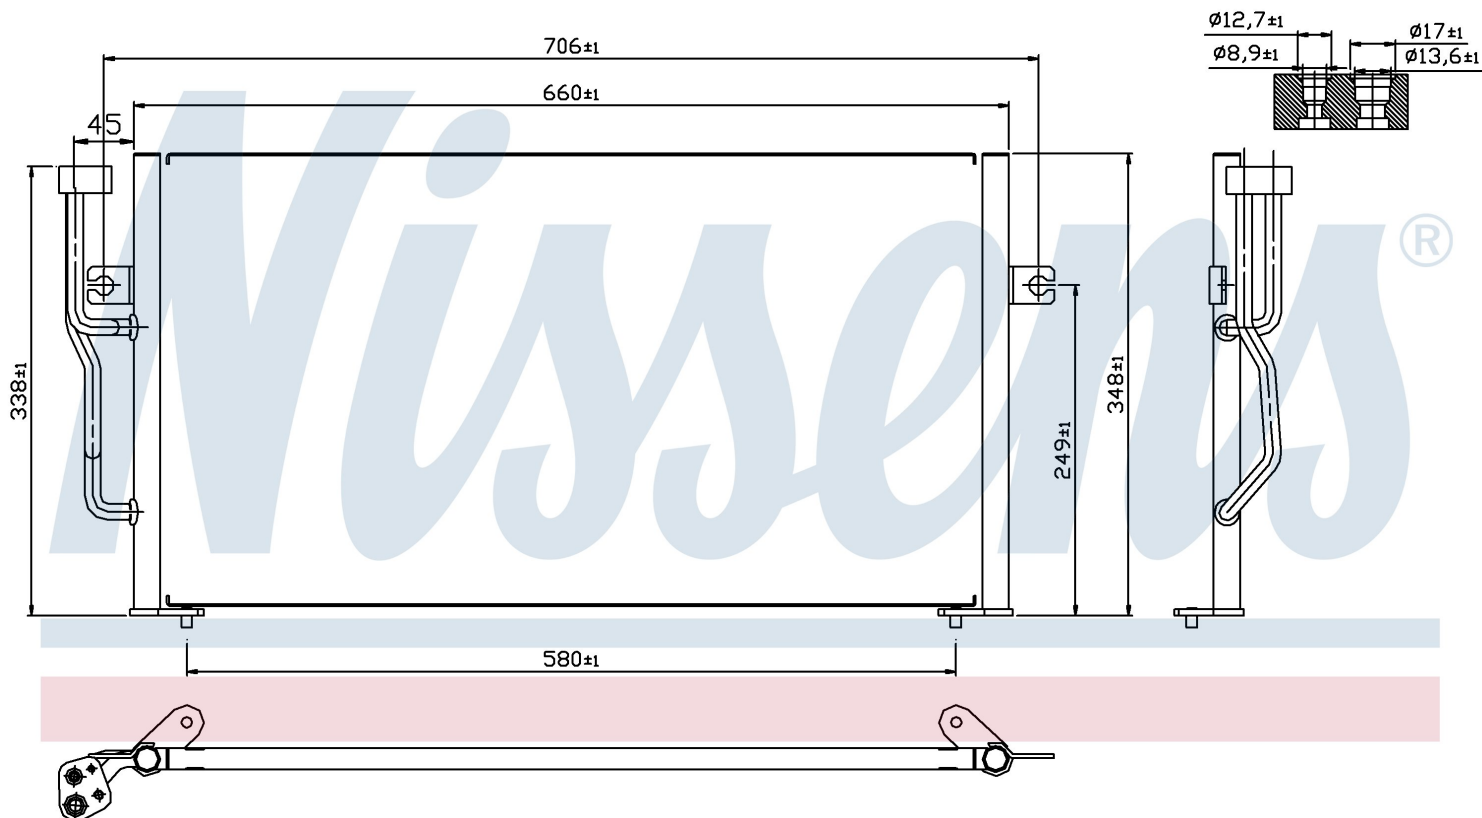

Номер продукта | 94305

Номер продукта 94305	
Производитель	VOLVO
Модельный ряд	S40 / V40 (95-)
Модель	1.6 i 16V
Коробка передач	Manual
Система А/С	With/Without air conditioning
Топливо	Gasoline
Двигатель	B4164S
Вес брутто	3,42 kg
Период	6/1995->6/1999
Размер (В x Ш x Г)	650 x 340 x 16 mm
Примечание	CORROSION PROTECTED
Материал	Aluminium/Aluminium
Оригинальные номера	
30871579	30897260 4945635

Номер продукта | 94305

Номер продукта 94305	
Производитель	VOLVO
Модельный ряд	S40 / V40 (95-)
Модель	1.8 i 16V
Коробка передач	Manual
Система А/С	With/Without air conditioning
Топливо	Gasoline
Двигатель	B4184S10 B4184S2 B4184S3 B4184S9 B4184SJ B4184SM
Вес брутто	3,42 kg
Период	6/1999->
Размер (В x Ш x Г)	650 x 340 x 16 mm
Примечание	CORROSION PROTECTED
Материал	Aluminium/Aluminium
Оригинальные номера	
30871579	30897260 4945635

Номер продукта | 94305

Номер продукта 94305	
Производитель	VOLVO
Модельный ряд	S40 / V40 (95-)
Модель	1.9 TD
Коробка передач	Manual
Система А/С	With/Without air conditioning
Топливо	Diesel
Двигатель	D4192T
Вес брутто	3,42 kg
Период	6/1995->6/1999
Размер (В x Ш x Г)	650 x 340 x 16 mm
Примечание	CORROSION PROTECTED
Материал	Aluminium/Aluminium
Оригинальные номера	
30871579	30897260 4945635

Номер продукта | 94305

**Номер продукта 94305**

Производитель	VOLVO
Модельный ряд	S40 / V40 (95-)
Модель	1.9 TD
Коробка передач	Manual
Система А/С	With/Without air conditioning
Топливо	Diesel
Двигатель	D4192T
Вес брутто	3,42 kg
Период	6/1995->6/1999
Размер (В x Ш x Г)	650 x 340 x 16 mm
Примечание	CORROSION PROTECTED
Материал	Aluminium/Aluminium