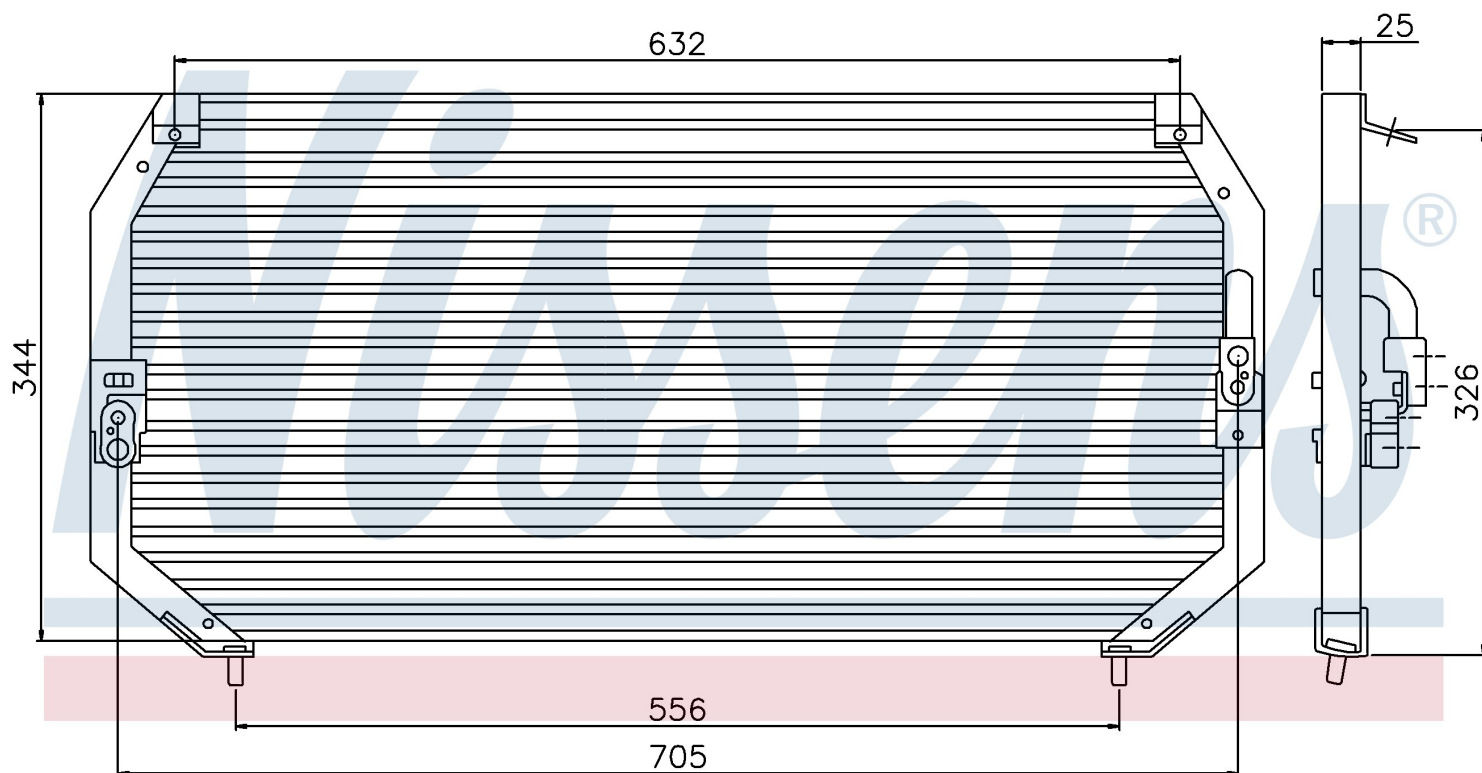

Номер продукта | 94331

Номер продукта 94331

Производитель	TOYOTA		
Модельный ряд	CARINA E (92-)		
Модель	2.0 i 16V		
Коробка передач	Automatic		
Система А/С	With/Without air conditioning		
Топливо	Gasoline		
Двигатель	3S-FE		
Вес брутто	4,60 kg		
Период	2/1992->9/1997		
Размер (В x Ш x Г)	705 x 344 x 25 mm		
Примечание	CORROSION PROTECTED		
Материал	Aluminium/Aluminium		
Оригинальные номера			
88460-20370	88460-20380