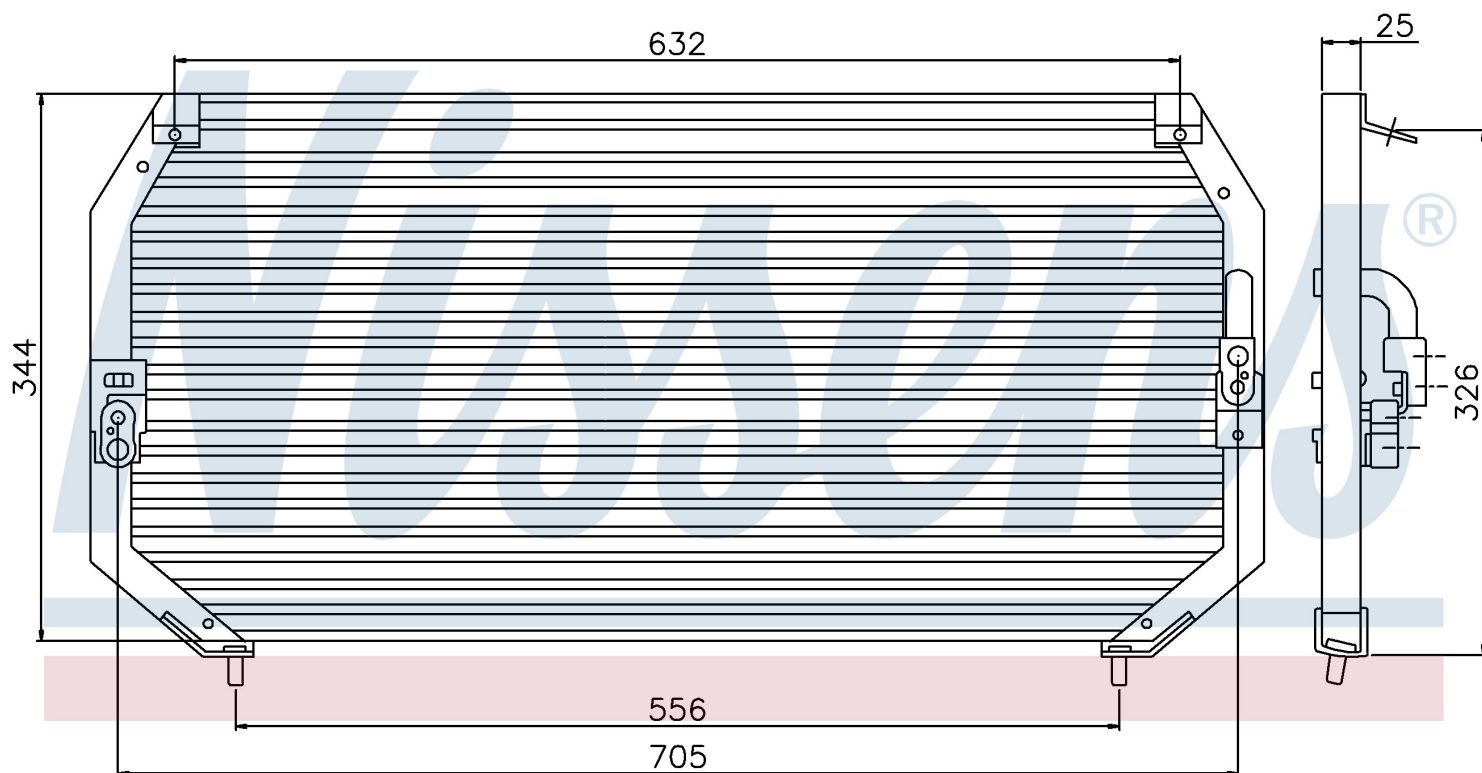

Номер продукта | 94331

**Номер продукта 94331**

| | | | |
|----------------------------|-------------------------------|--|--|
| Производитель | TOYOTA | | |
| Модельный ряд | CARINA E (92-) | | |
| Модель | 1.6 i 16V | | |
| Коробка передач | Manual | | |
| Система А/С | With/Without air conditioning | | |
| Топливо | Gasoline | | |
| Двигатель | 4A-FE | | |
| Вес брутто | 4,60 kg | | |
| Период | 2/1992->9/1997 | | |
| Размер (В x Ш x Г) | 705 x 344 x 25 mm | | |
| Примечание | CORROSION PROTECTED | | |
| Материал | Aluminium/Aluminium | | |
| Оригинальные номера | | | |
| 88460-20370 | 88460-20380 | | |

Номер продукта | 94331

**Номер продукта 94331**

| | | | |
|----------------------------|-------------------------------|--|--|
| Производитель | TOYOTA | | |
| Модельный ряд | CARINA E (92-) | | |
| Модель | 1.6 i 16V | | |
| Коробка передач | Automatic | | |
| Система А/С | With/Without air conditioning | | |
| Топливо | Gasoline | | |
| Двигатель | 4A-FE | | |
| Вес брутто | 4,60 kg | | |
| Период | 2/1992->9/1997 | | |
| Размер (В x Ш x Г) | 705 x 344 x 25 mm | | |
| Примечание | CORROSION PROTECTED | | |
| Материал | Aluminium/Aluminium | | |
| Оригинальные номера | | | |
| 88460-20370 | 88460-20380 | | |

Оригинальные номера

88460-20370

88460-20380

Номер продукта | 94331

| Номер продукта 94331 | |
|----------------------|-------------------------------|
| Производитель | TOYOTA |
| Модельный ряд | CARINA E (92-) |
| Модель | 1.8 i 16V |
| Коробка передач | Automatic |
| Система А/С | With/Without air conditioning |
| Топливо | Gasoline |
| Двигатель | 7A-FE |
| Вес брутто | 4,60 kg |
| Период | 8/1994->9/1997 |
| Размер (В x Ш x Г) | 705 x 344 x 25 mm |
| Примечание | CORROSION PROTECTED |
| Материал | Aluminium/Aluminium |
| Оригинальные номера | |
| 88460-20370 | 88460-20380 |