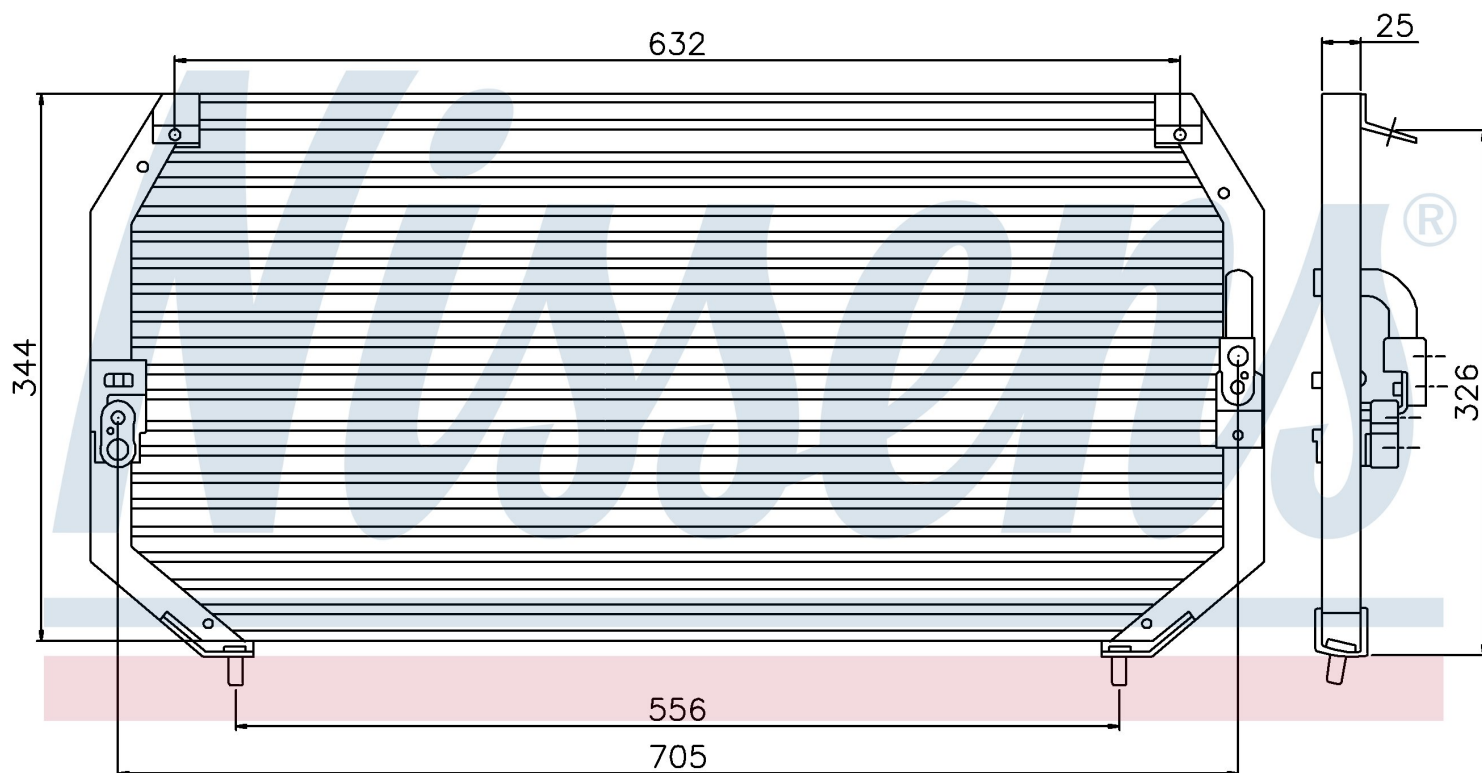

Номер продукта | 94331

Номер продукта 94331

Производитель	TOYOTA
Модельный ряд	CARINA E (92-)
Модель	1.6 i 16V
Коробка передач	Manual
Система А/С	With/Without air conditioning
Топливо	Gasoline
Двигатель	4A-FE
Вес брутто	4,60 kg
Период	2/1992->9/1997
Размер (В x Ш x Г)	705 x 344 x 25 mm
Примечание	CORROSION PROTECTED
Материал	Aluminium/Aluminium
Оригинальные номера	
88460-20370	88460-20380