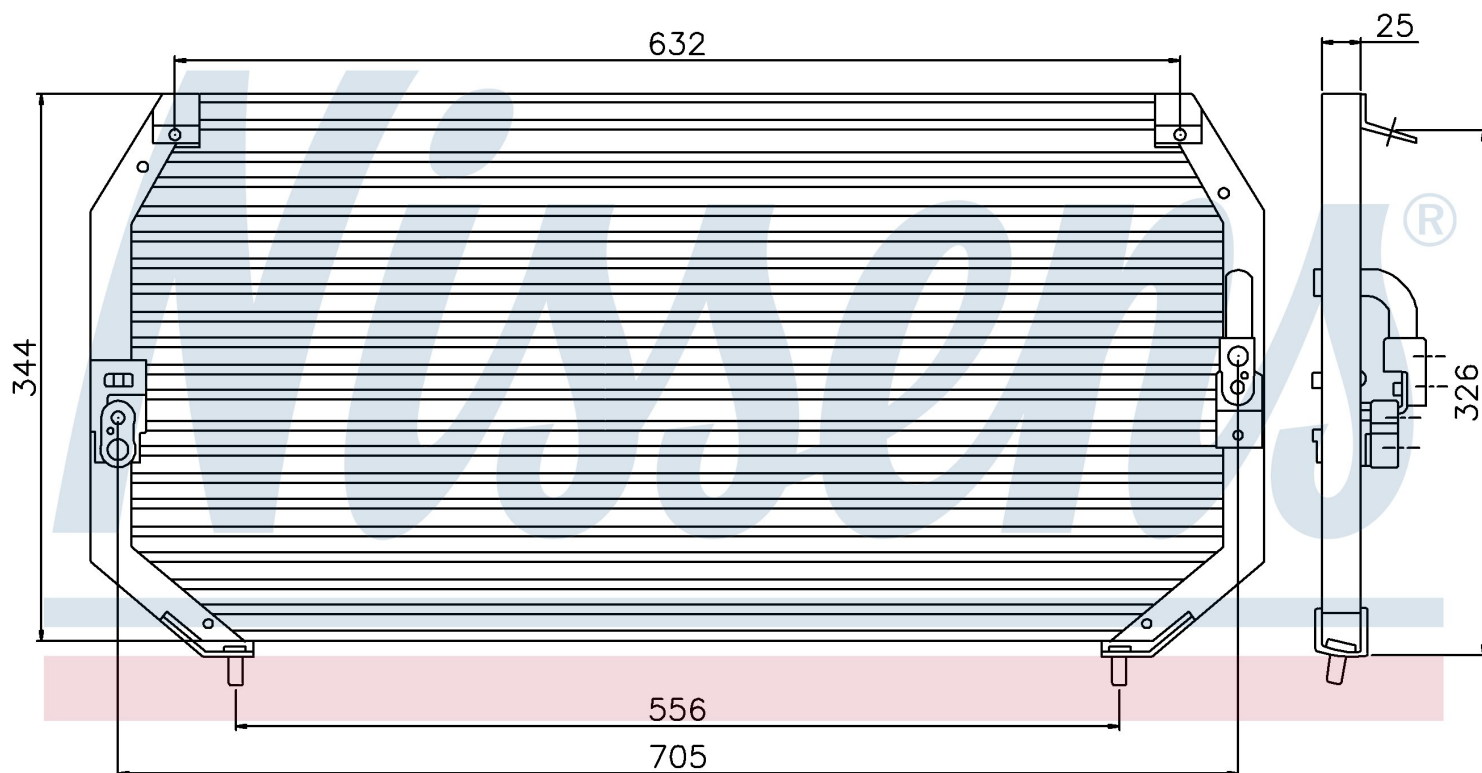

Номер продукта | 94331

**Номер продукта 94331**

| | |
|--------------------|-------------------------------|
| Производитель | TOYOTA |
| Модельный ряд | CARINA E (92-) |
| Модель | 1.8 i 16V |
| Коробка передач | Automatic |
| Система А/С | With/Without air conditioning |
| Топливо | Gasoline |
| Двигатель | 7A-FE |
| Вес брутто | 4,60 kg |
| Период | 8/1994->9/1997 |
| Размер (В x Ш x Г) | 705 x 344 x 25 mm |
| Примечание | CORROSION PROTECTED |
| Материал | Aluminium/Aluminium |

Оригинальные номера

88460-20370

88460-20380

Номер продукта | 94331

| Номер продукта 94331 | |
|----------------------|-------------------------------|
| Производитель | TOYOTA |
| Модельный ряд | CARINA E (92-) |
| Модель | 1.8 i 16V |
| Коробка передач | Automatic |
| Система А/С | With/Without air conditioning |
| Топливо | Gasoline |
| Двигатель | 7A-FE |
| Вес брутто | 4,60 kg |
| Период | 8/1994->9/1997 |
| Размер (В x Ш x Г) | 705 x 344 x 25 mm |
| Примечание | CORROSION PROTECTED |
| Материал | Aluminium/Aluminium |
| Оригинальные номера | |
| 88460-20370 | 88460-20380 |

Номер продукта | 94331

**Номер продукта 94331**

| | | | |
|----------------------------|-------------------------------|--|--|
| Производитель | TOYOTA | | |
| Модельный ряд | CARINA E (92-) | | |
| Модель | 2.0 D | | |
| Коробка передач | Manual | | |
| Система А/С | With/Without air conditioning | | |
| Топливо | Diesel | | |
| Двигатель | 2.0 2C 2C | | |
| Вес брутто | 4,60 kg | | |
| Период | 4/1992->9/1997 | | |
| Размер (В x Ш x Г) | 705 x 344 x 25 mm | | |
| Примечание | CORROSION PROTECTED | | |
| Материал | Aluminium/Aluminium | | |
| Оригинальные номера | | | |
| 88460-20370 | 88460-20380 | | |