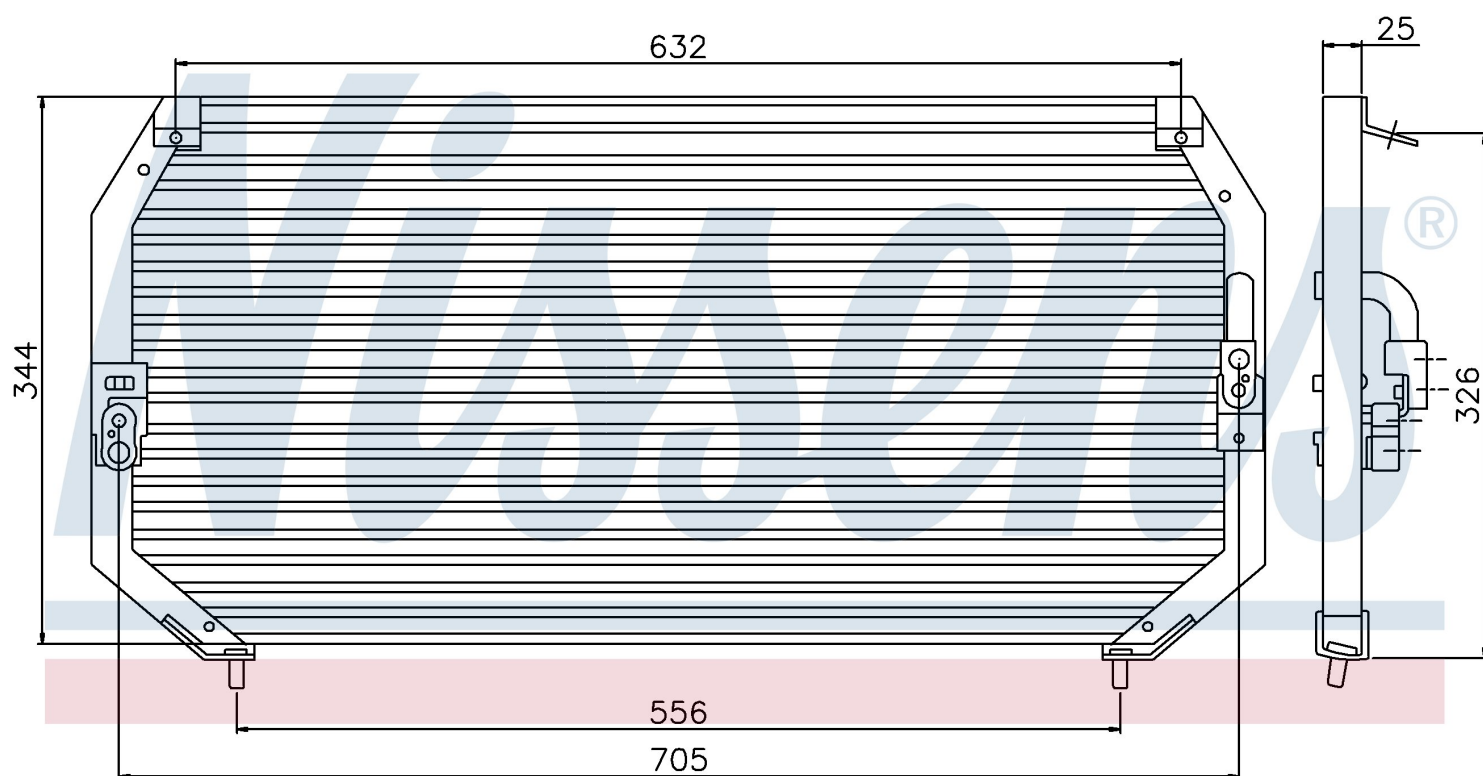

Номер продукта | 94331

Номер продукта 94331	
Производитель	TOYOTA
Модельный ряд	CARINA E (92-)
Модель	2.0 D
Коробка передач	Automatic
Система А/С	With/Without air conditioning
Топливо	Diesel
Двигатель	2.0 2C 2C
Вес брутто	4,60 kg
Период	4/1992->9/1997
Размер (В x Ш x Г)	705 x 344 x 25 mm
Примечание	CORROSION PROTECTED
Материал	Aluminium/Aluminium
Оригинальные номера	
88460-20370	88460-20380