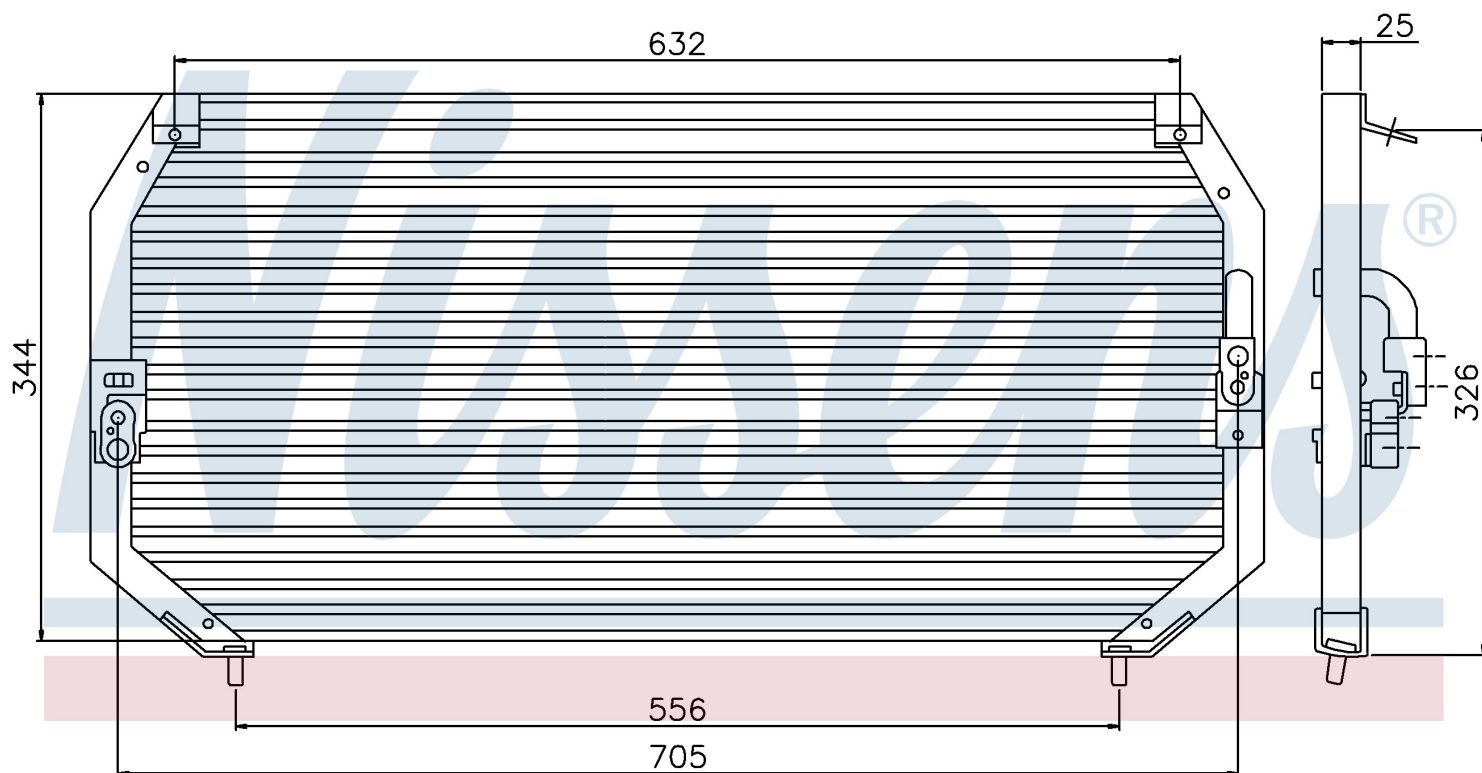

Номер продукта | 94331

Номер продукта 94331

Производитель	TOYOTA		
Модельный ряд	CARINA E (92-)		
Модель	2.0 TD		
Коробка передач	Manual		
Система А/С	With/Without air conditioning		
Топливо	Diesel		
Двигатель	2.0 C-T		
Вес брутто	4,60 kg		
Период	4/1992->9/1997		
Размер (В x Ш x Г)	705 x 344 x 25 mm		
Примечание	CORROSION PROTECTED		
Материал	Aluminium/Aluminium		
Оригинальные номера			
88460-20370	88460-20380