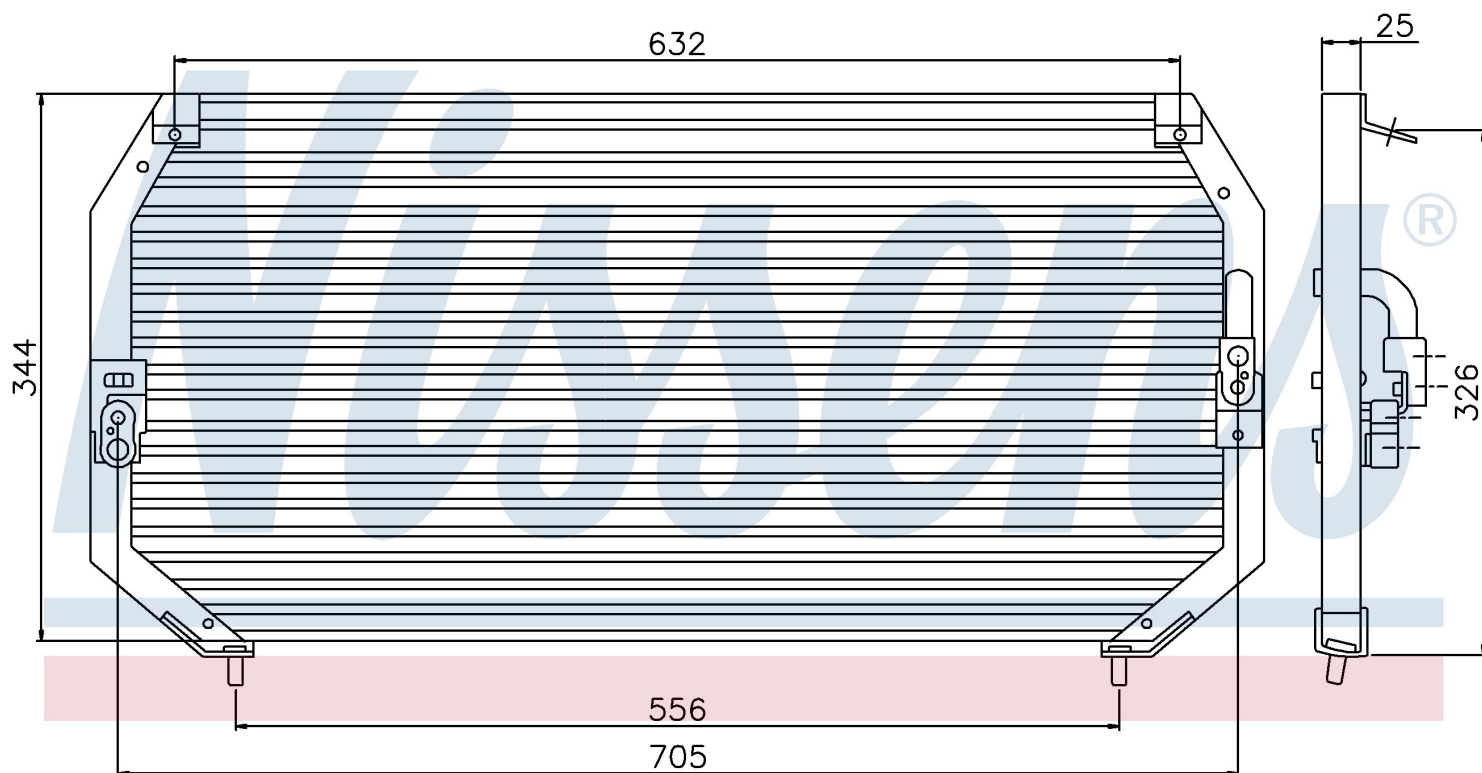

Номер продукта | 94331

Номер продукта 94331

Производитель	TOYOTA		
Модельный ряд	CARINA E (92-)		
Модель	2.0 i 16V		
Коробка передач	Manual		
Система А/С	With/Without air conditioning		
Топливо	Gasoline		
Двигатель	3S-FE		
Вес брутто	4,60 kg		
Период	2/1992->9/1997		
Размер (В x Ш x Г)	705 x 344 x 25 mm		
Примечание	CORROSION PROTECTED		
Материал	Aluminium/Aluminium		
Оригинальные номера			
88460-20370	88460-20380