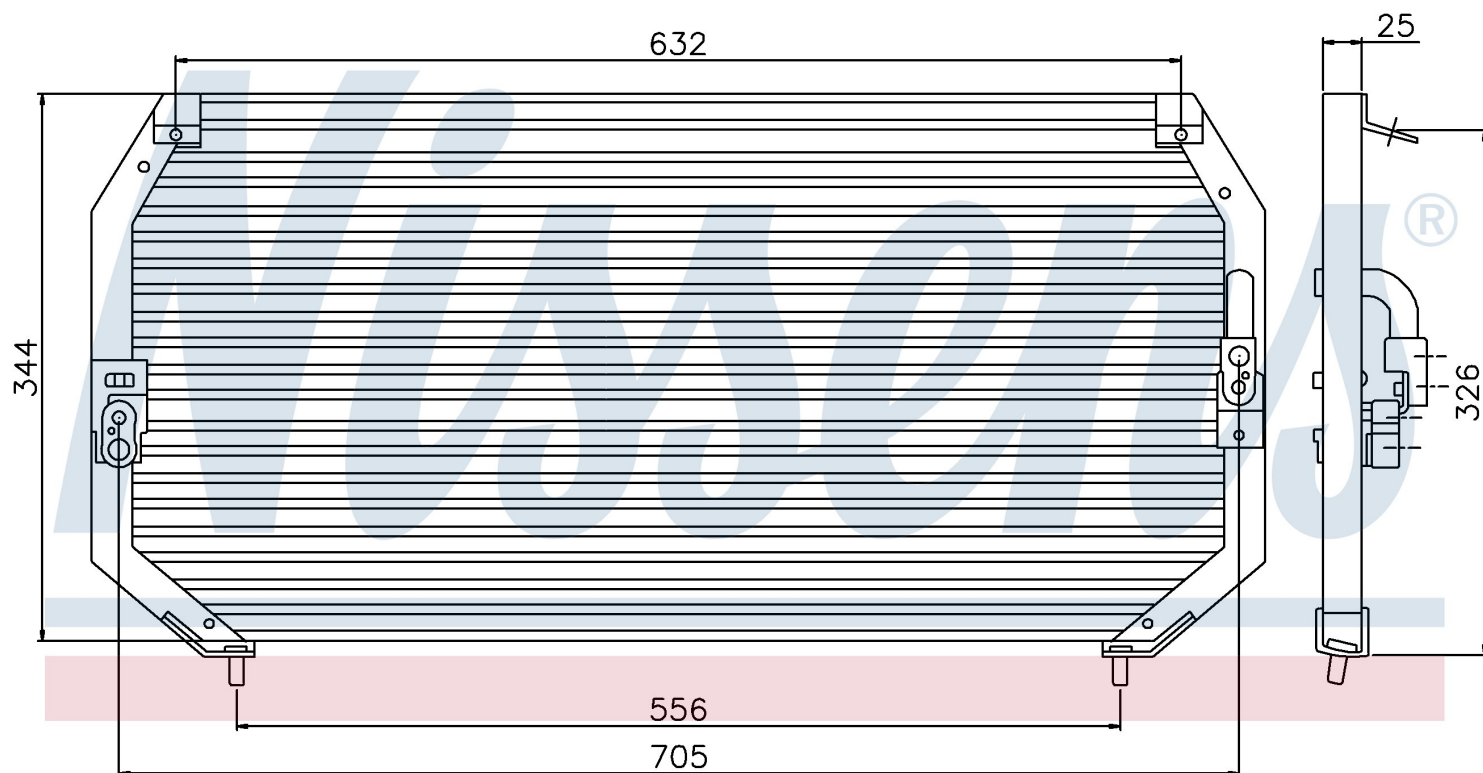

Номер продукта | 94331

**Номер продукта 94331**

| | | | |
|----------------------------|-------------------------------|--|--|
| Производитель | TOYOTA | | |
| Модельный ряд | CARINA E (92-) | | |
| Модель | 1.6 i 16V | | |
| Коробка передач | Automatic | | |
| Система А/С | With/Without air conditioning | | |
| Топливо | Gasoline | | |
| Двигатель | 4A-FE | | |
| Вес брутто | 4,60 kg | | |
| Период | 2/1992->9/1997 | | |
| Размер (В x Ш x Г) | 705 x 344 x 25 mm | | |
| Примечание | CORROSION PROTECTED | | |
| Материал | Aluminium/Aluminium | | |
| Оригинальные номера | | | |
| 88460-20370 | 88460-20380 | | |

Номер продукта | 94331

**Номер продукта 94331**

| | |
|--------------------|-------------------------------|
| Производитель | TOYOTA |
| Модельный ряд | CARINA E (92-) |
| Модель | 1.8 i 16V |
| Коробка передач | Automatic |
| Система А/С | With/Without air conditioning |
| Топливо | Gasoline |
| Двигатель | 7A-FE |
| Вес брутто | 4,60 kg |
| Период | 8/1994->9/1997 |
| Размер (В x Ш x Г) | 705 x 344 x 25 mm |
| Примечание | CORROSION PROTECTED |
| Материал | Aluminium/Aluminium |

Оригинальные номера

88460-20370

88460-20380

Номер продукта | 94331

| Номер продукта 94331 | |
|----------------------|-------------------------------|
| Производитель | TOYOTA |
| Модельный ряд | CARINA E (92-) |
| Модель | 1.8 i 16V |
| Коробка передач | Automatic |
| Система А/С | With/Without air conditioning |
| Топливо | Gasoline |
| Двигатель | 7A-FE |
| Вес брутто | 4,60 kg |
| Период | 8/1994->9/1997 |
| Размер (В x Ш x Г) | 705 x 344 x 25 mm |
| Примечание | CORROSION PROTECTED |
| Материал | Aluminium/Aluminium |
| Оригинальные номера | |
| 88460-20370 | 88460-20380 |