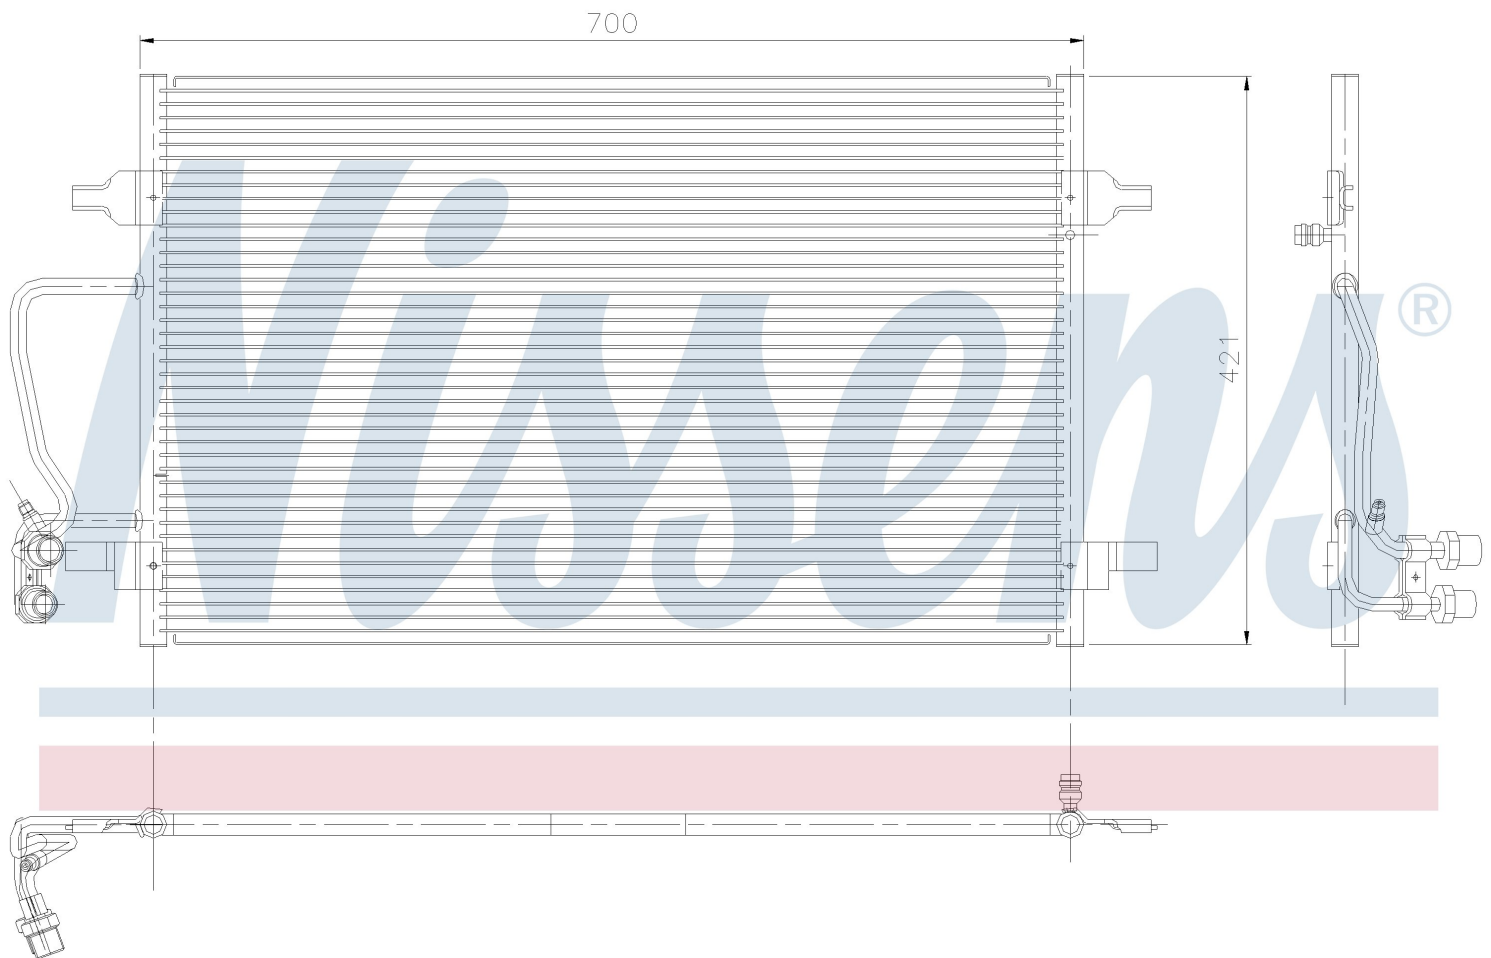

Номер продукта | 94345

Номер продукта 94345

Производитель	AUDI
Модельный ряд	A 8 / S 8 (94-)
Модель	2.8 i
Коробка передач	Automatic
Система А/С	With/Without air conditioning
Топливо	Gasoline
Двигатель	ALG
Вес брутто	4,58 kg
Период	10/1997->12/1998
Размер (В x Ш x Г)	702 x 420 x 16 mm
Материал	Aluminium/Aluminium
Оригинальные номера	
4D0.260.401 A