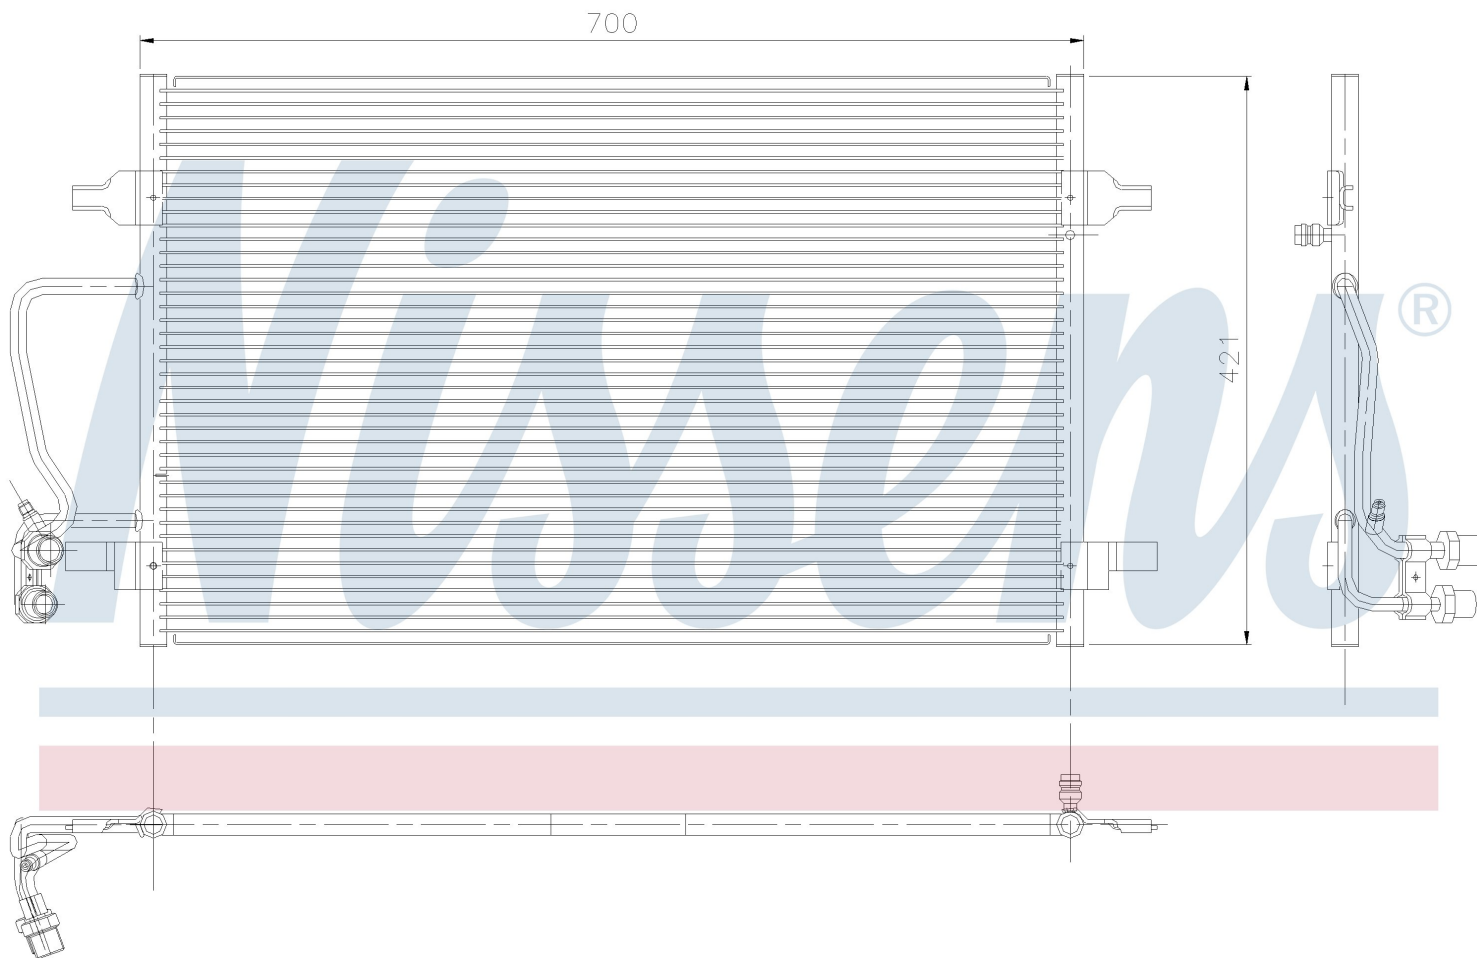

Номер продукта | 94345

Номер продукта 94345

Производитель	AUDI
Модельный ряд	A 8 / S 8 (98-)
Модель	2.8 i
Коробка передач	Automatic
Система А/С	With/Without air conditioning
Топливо	Gasoline
Двигатель	AQD
Вес брутто	4,58 kg
Период	1/1999->2/2001
Размер (В x Ш x Г)	702 x 420 x 16 mm
Материал	Aluminium/Aluminium
Оригинальные номера	
4D0.260.401 A