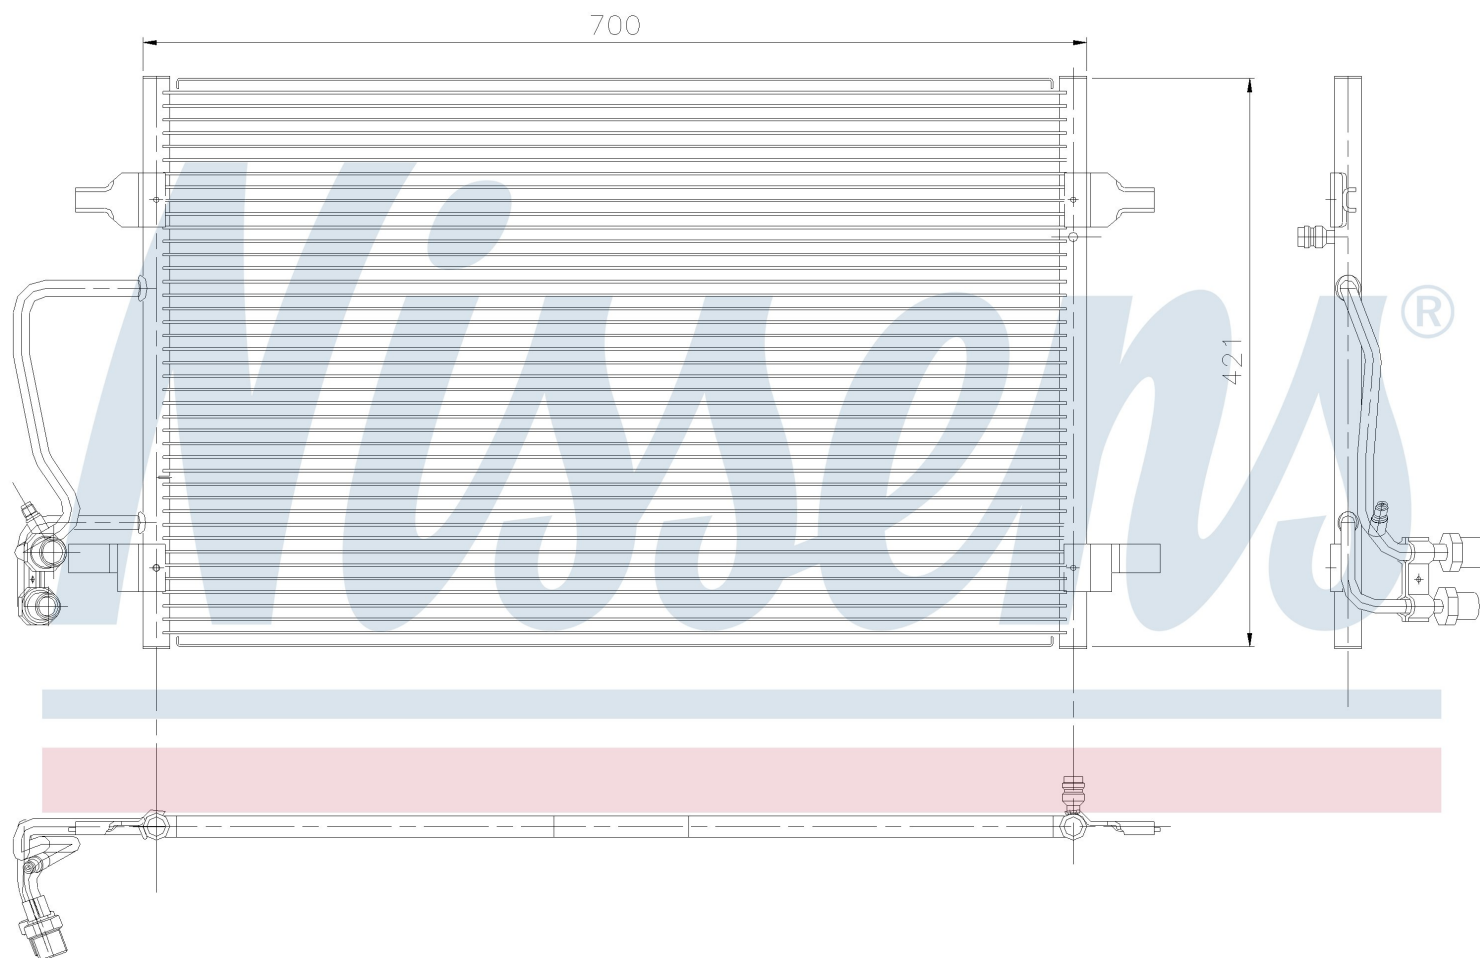

Номер продукта | 94345

**Номер продукта 94345**

Производитель	AUDI
Модельный ряд	A 8 / S 8 (94-)
Модель	2.8 i
Коробка передач	Manual
Система А/С	With/Without air conditioning
Топливо	Gasoline
Двигатель	ACK
Вес брутто	4,58 kg
Период	4/1996->12/1998
Размер (В x Ш x Г)	702 x 420 x 16 mm
Материал	Aluminium/Aluminium
Оригинальные номера	
4D0.260.401 A	