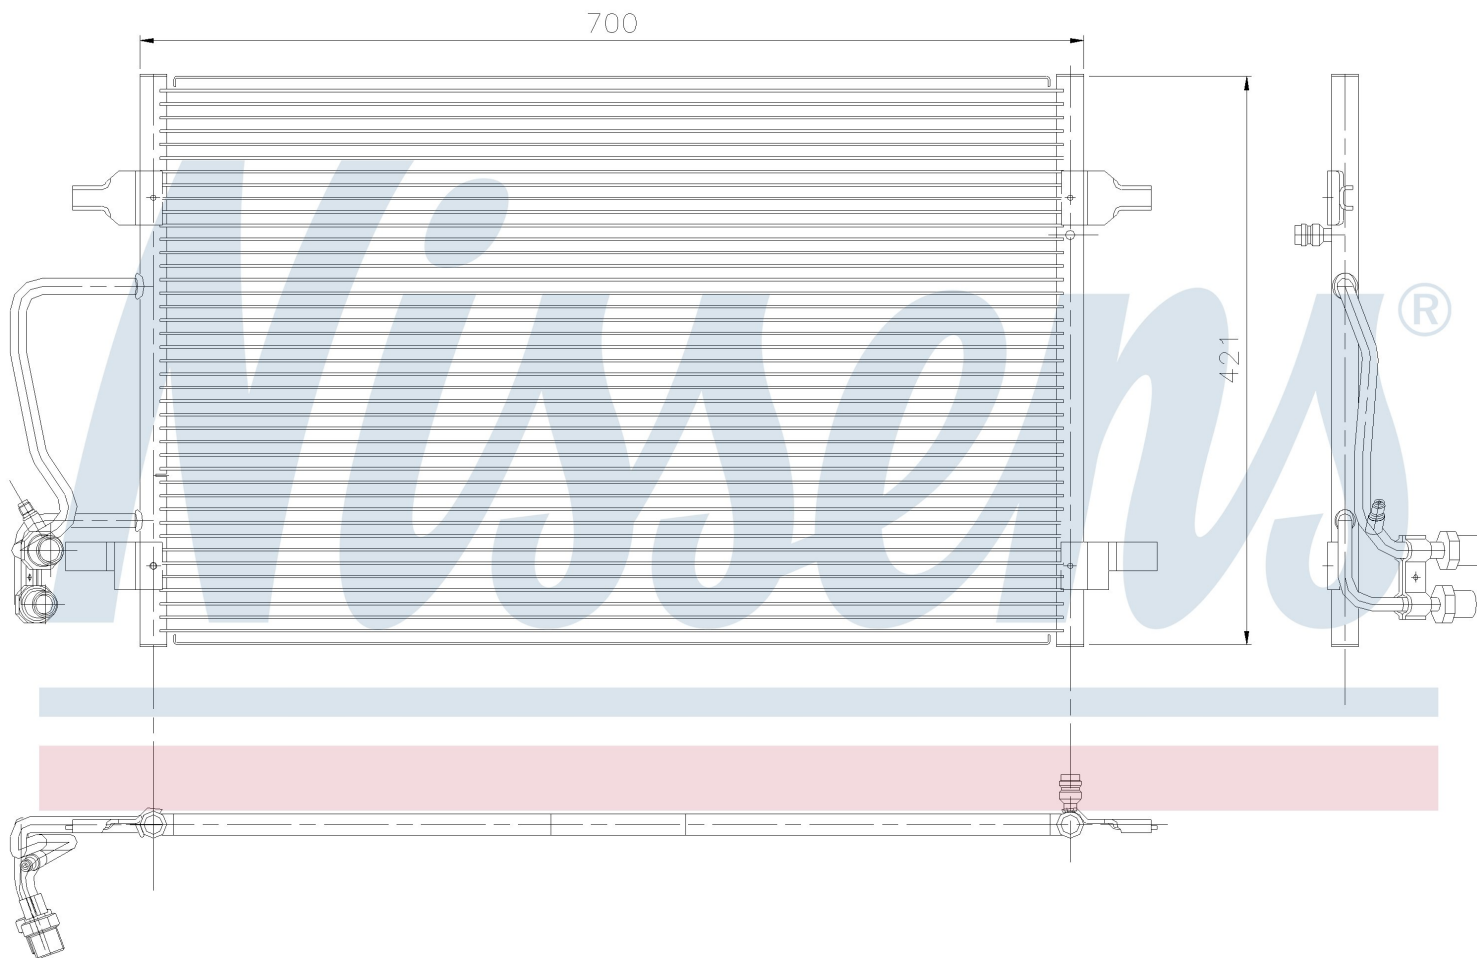

Номер продукта | 94345

Номер продукта 94345

Производитель	AUDI
Модельный ряд	A 8 / S 8 (98-)
Модель	4.2 i
Коробка передач	Manual
Система А/С	With/Without air conditioning
Топливо	Gasoline
Двигатель	AQH
Вес брутто	4,58 kg
Период	5/1999->2/2001
Размер (В x Ш x Г)	702 x 420 x 16 mm
Материал	Aluminium/Aluminium
Оригинальные номера	
4D0.260.401 A