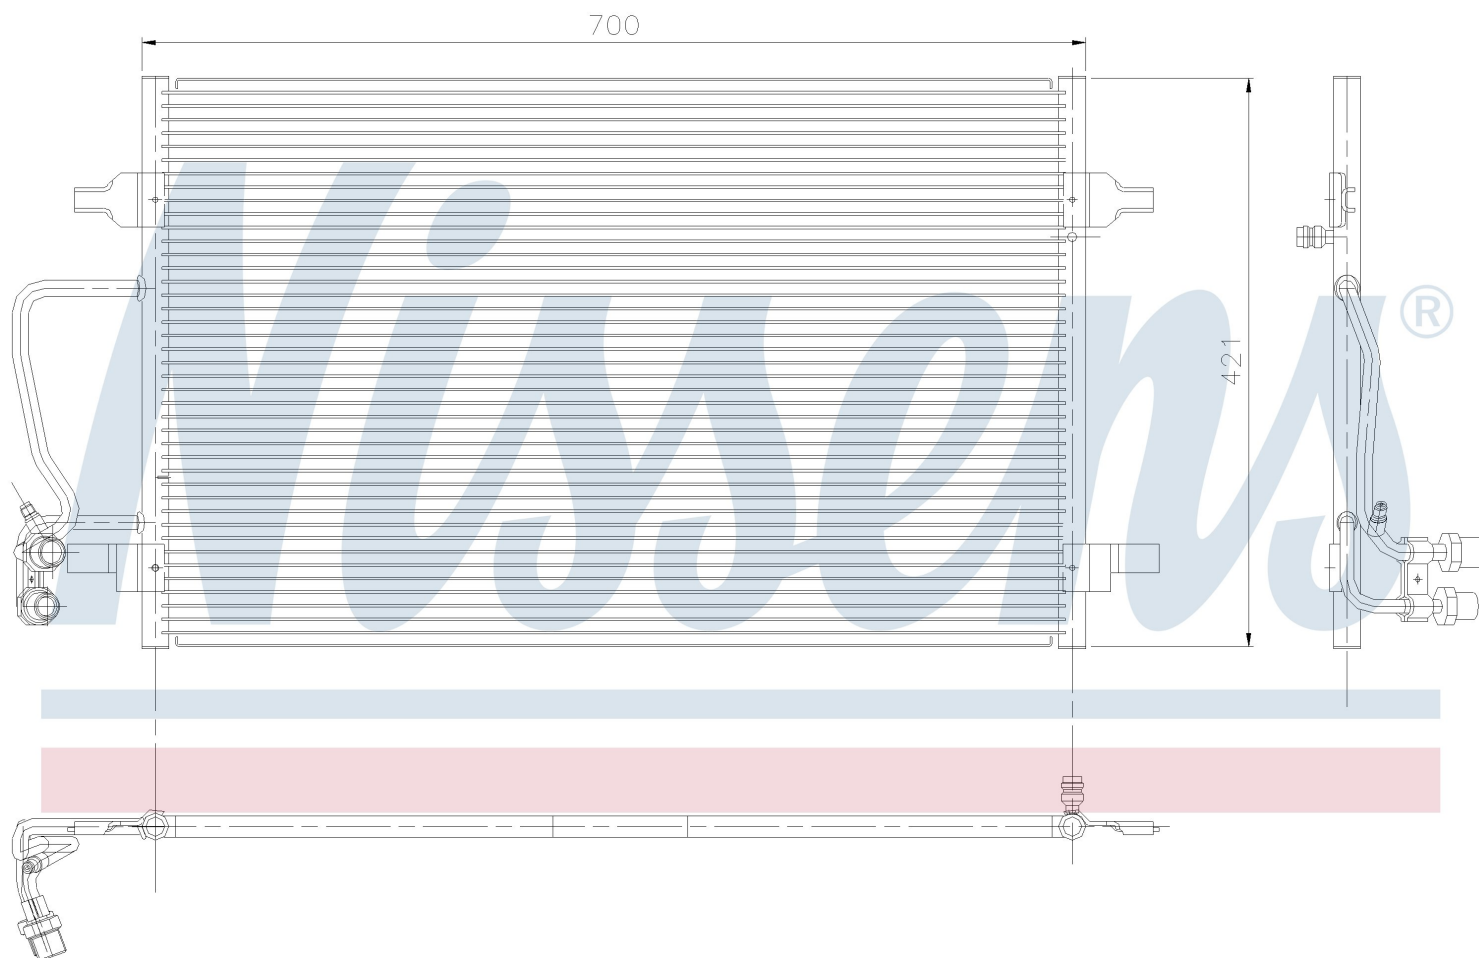

Номер продукта | 94345

Номер продукта 94345

Производитель	AUDI
Модельный ряд	A 8 / S 8 (98-)
Модель	2.8 i
Коробка передач	Manual
Система А/С	With/Without air conditioning
Топливо	Gasoline
Двигатель	AQD
Вес брутто	4,58 kg
Период	1/1999->2/2001
Размер (В x Ш x Г)	702 x 420 x 16 mm
Материал	Aluminium/Aluminium
Оригинальные номера	
4D0.260.401 A