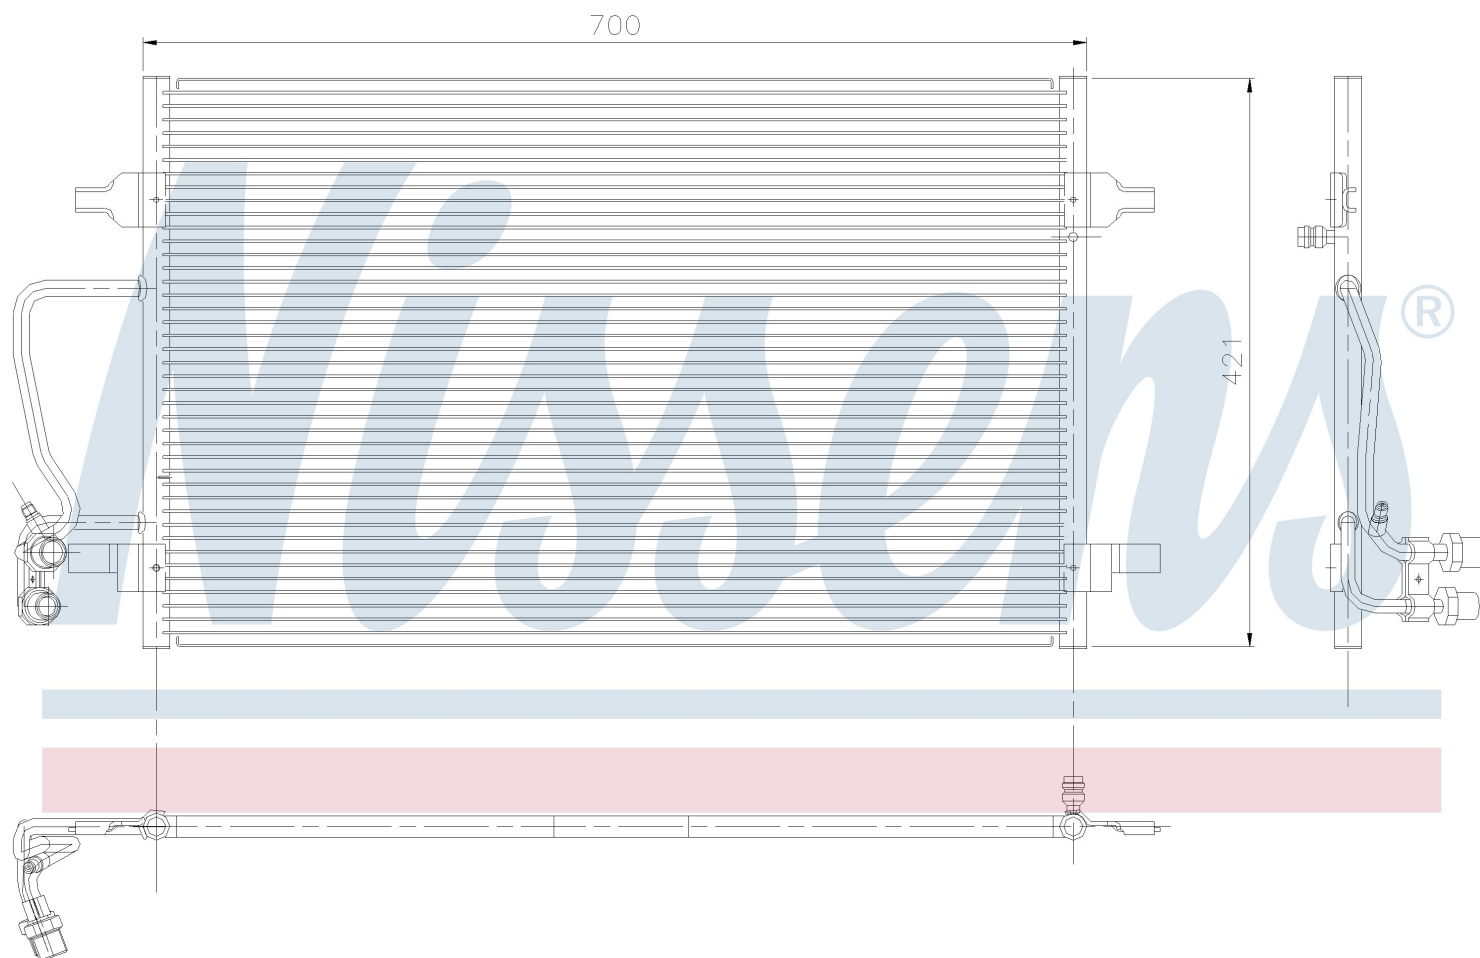

Номер продукта | 94345

Номер продукта 94345

Производитель	AUDI
Модельный ряд	A 8 / S 8 (94-)
Модель	4.2 i
Коробка передач	Automatic
Система А/С	With/Without air conditioning
Топливо	Gasoline
Двигатель	AEM
Вес брутто	4,58 kg
Период	6/1994->7/1996
Размер (В x Ш x Г)	702 x 420 x 16 mm
Материал	Aluminium/Aluminium
Оригинальные номера	
4D0.260.401 A