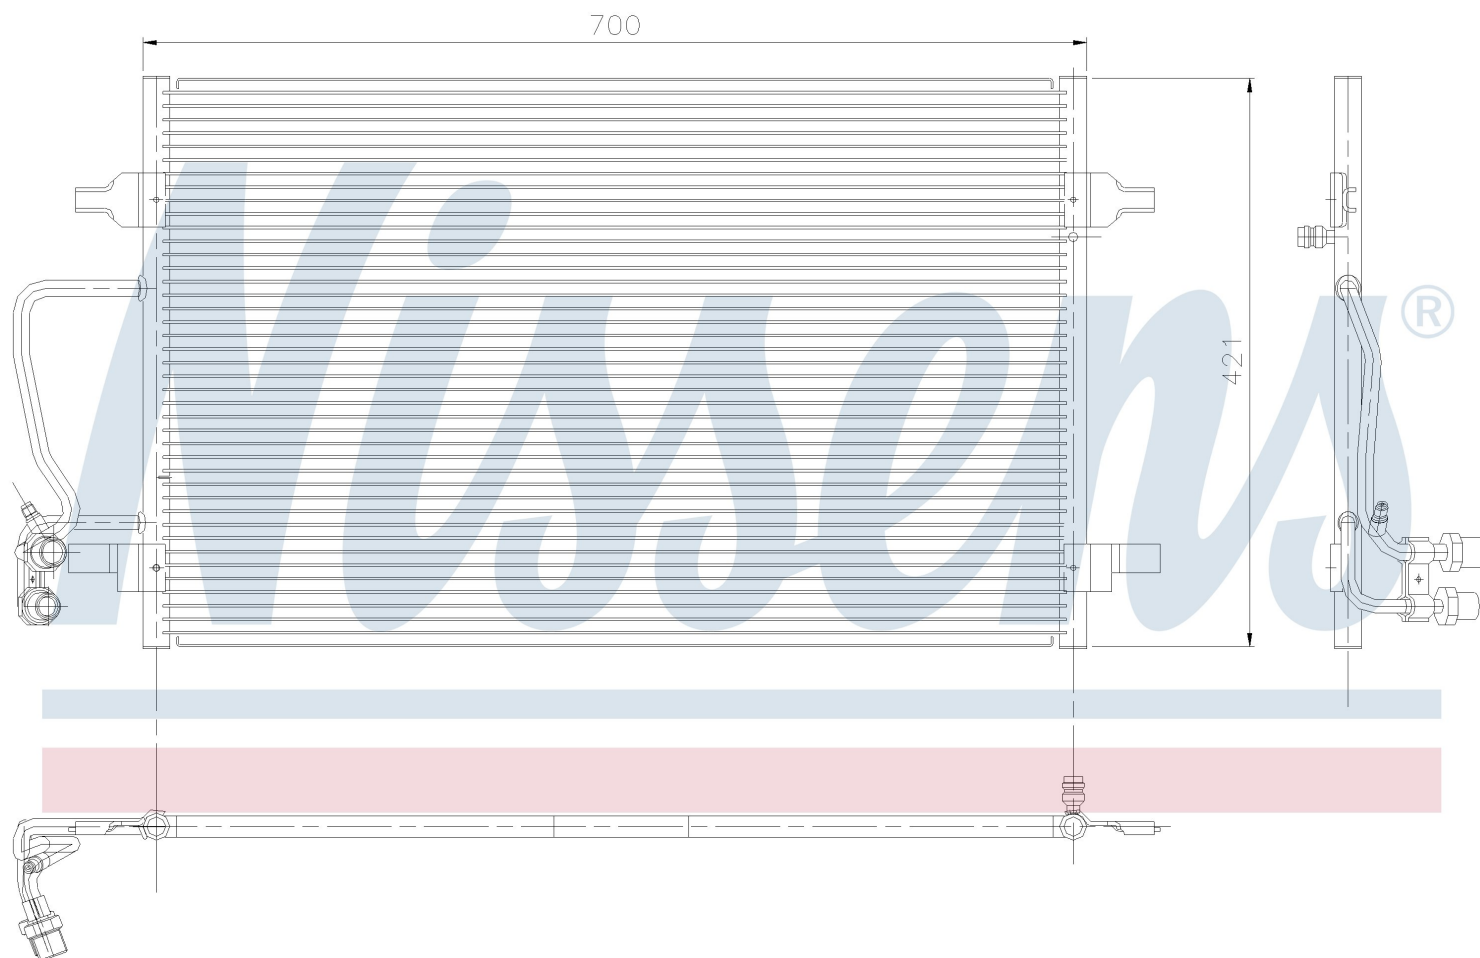

Номер продукта | 94345

Номер продукта 94345

Производитель	AUDI
Модельный ряд	A 8 / S 8 (98-)
Модель	2.8 i
Коробка передач	Manual
Система А/С	With/Without air conditioning
Топливо	Gasoline
Двигатель	AQD
Вес брутто	4,58 kg
Период	1/1999->2/2001
Размер (В x Ш x Г)	702 x 420 x 16 mm
Материал	Aluminium/Aluminium
Оригинальные номера	
4D0.260.401 A