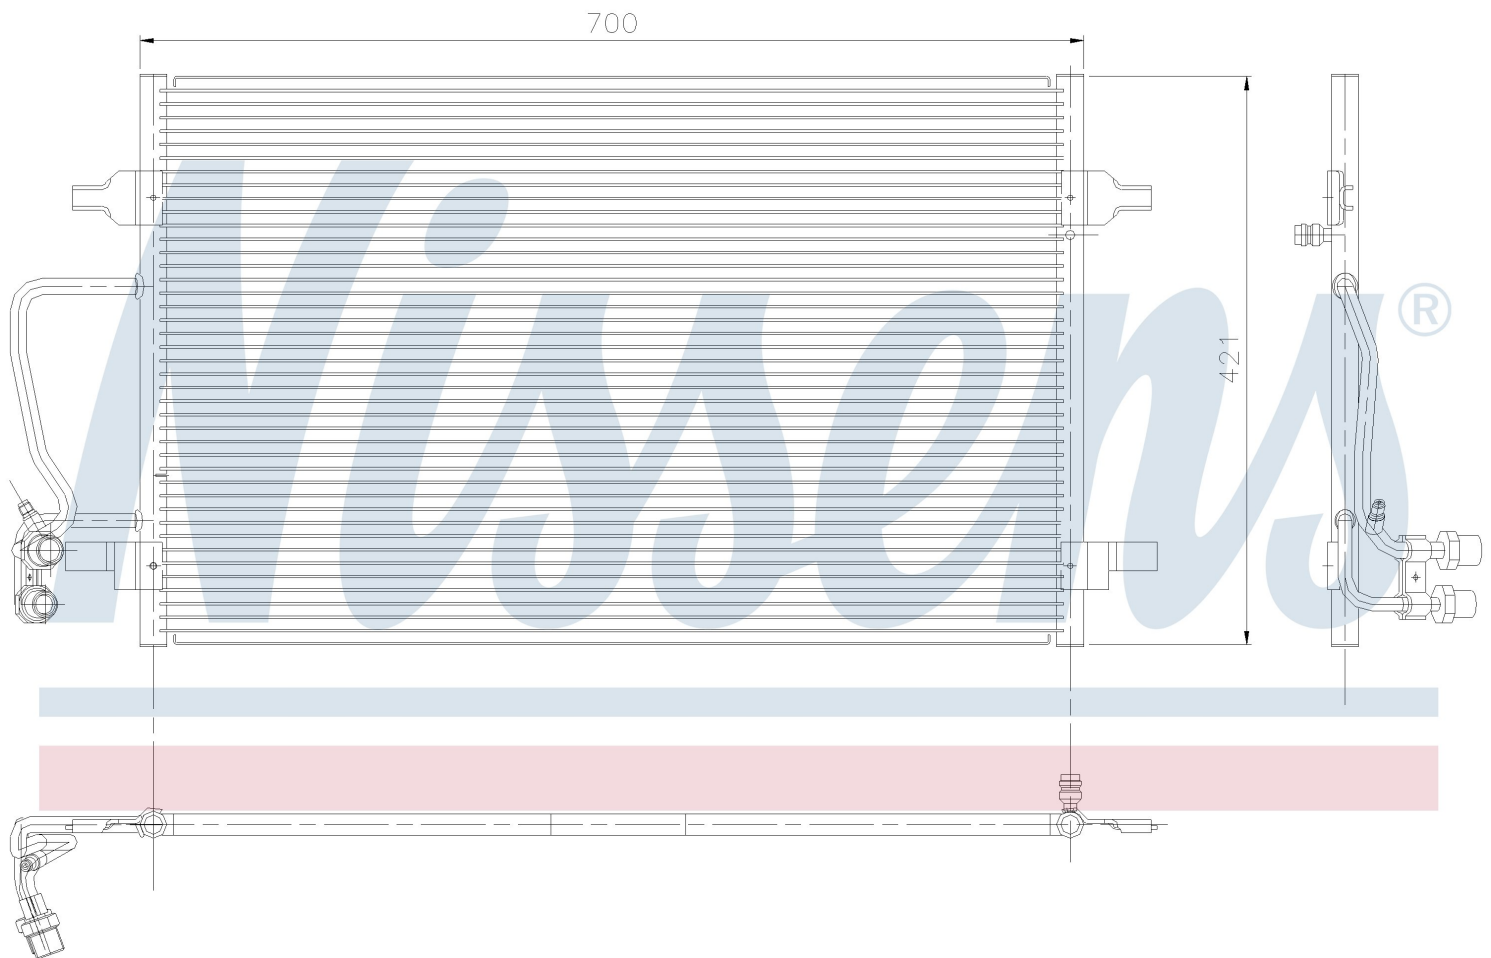

Номер продукта | 94345

Номер продукта 94345

Производитель	AUDI
Модельный ряд	A 8 / S 8 (94-)
Модель	S8 - 4.2 i
Коробка передач	Automatic
Система А/С	With/Without air conditioning
Топливо	Gasoline
Двигатель	AKH
Вес брутто	4,58 kg
Период	8/1998->12/1998
Размер (В x Ш x Г)	702 x 420 x 16 mm
Материал	Aluminium/Aluminium
Оригинальные номера	
4D0.260.401 A