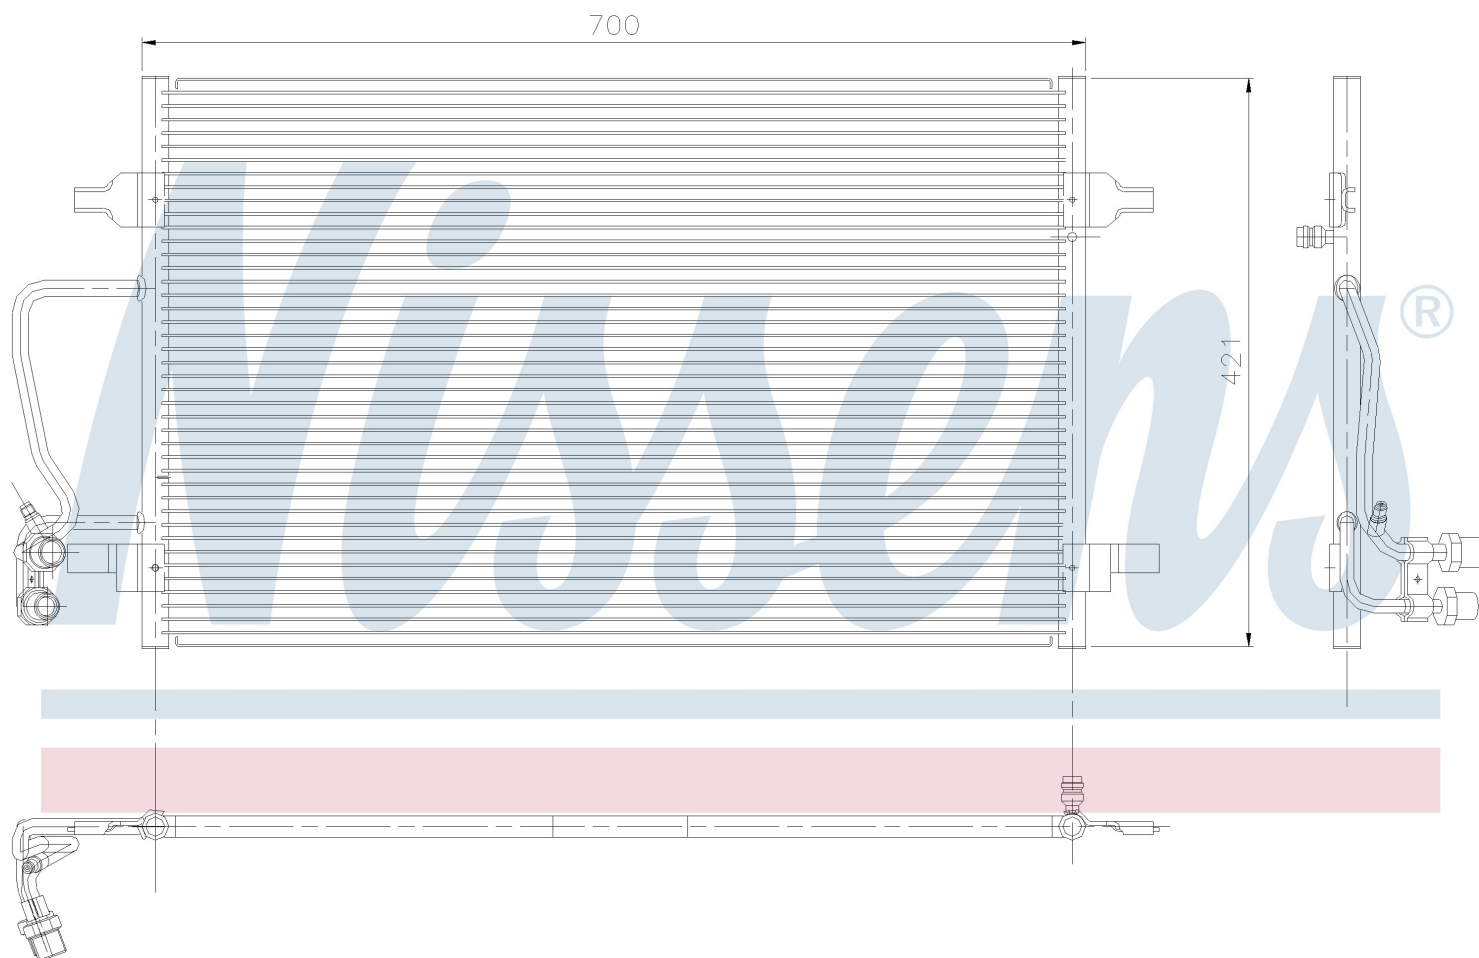

Номер продукта | 94345

Номер продукта 94345

Производитель	AUDI
Модельный ряд	A 8 / S 8 (98-)
Модель	4.2 i
Коробка передач	Automatic
Система А/С	With/Without air conditioning
Топливо	Gasoline
Двигатель	ABZ
Вес брутто	4,58 kg
Период	10/1998->5/1999
Размер (В x Ш x Г)	702 x 420 x 16 mm
Материал	Aluminium/Aluminium
Оригинальные номера	
4D0.260.401 A