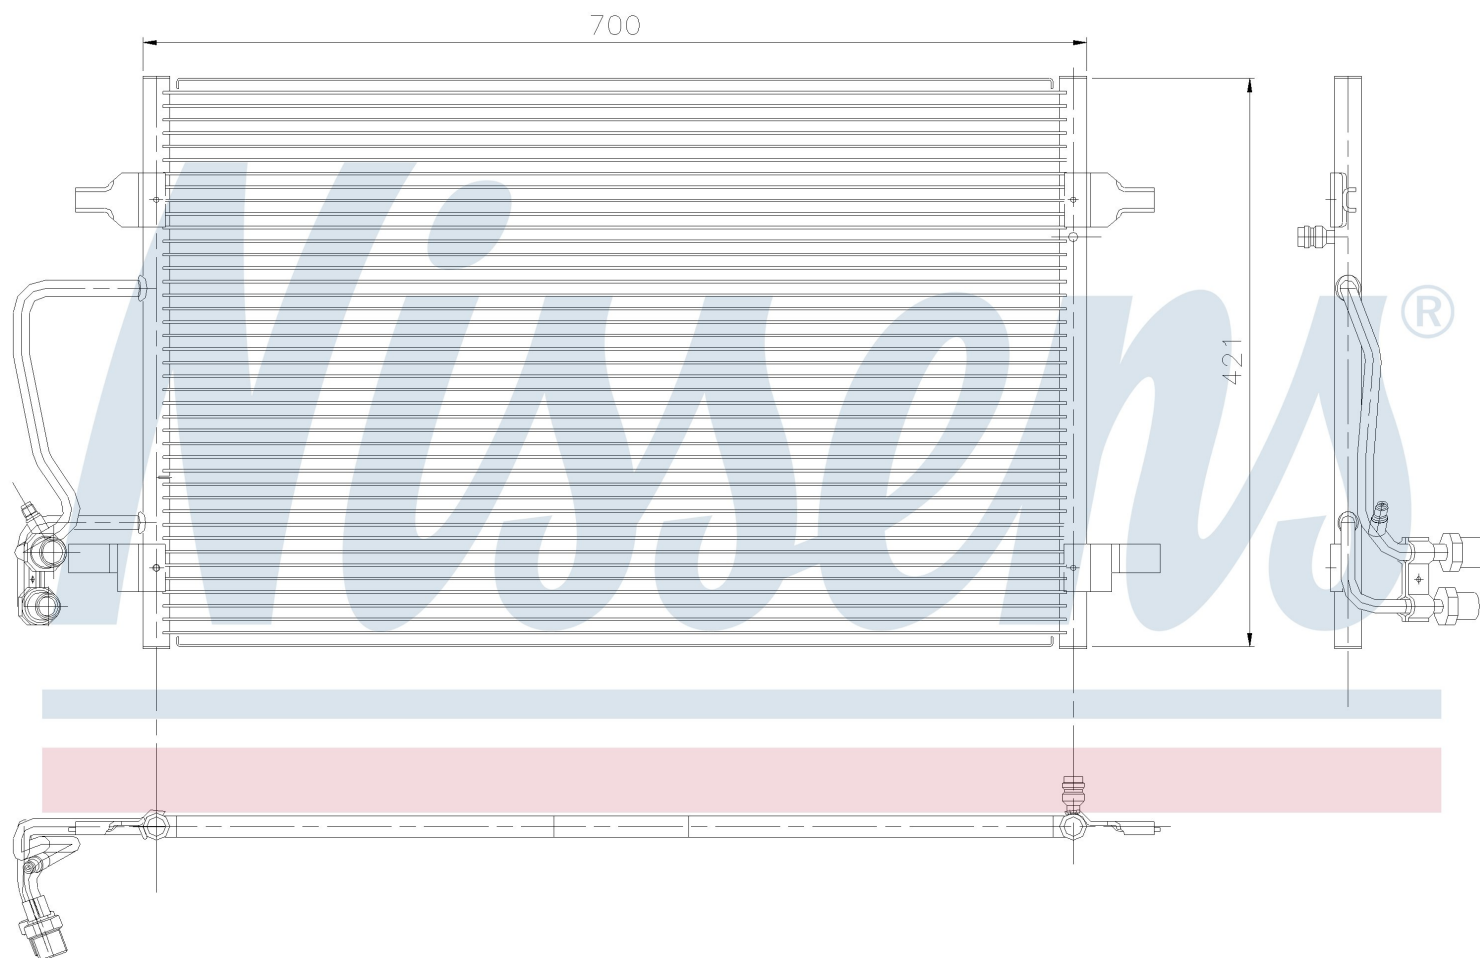

Номер продукта | 94345

Номер продукта 94345

Производитель	AUDI
Модельный ряд	A 8 / S 8 (94-)
Модель	2.8 i
Коробка передач	Manual
Система А/С	With/Without air conditioning
Топливо	Gasoline
Двигатель	ACK
Вес брутто	4,58 kg
Период	4/1996->12/1998
Размер (В x Ш x Г)	702 x 420 x 16 mm
Материал	Aluminium/Aluminium
Оригинальные номера	
4D0.260.401 A