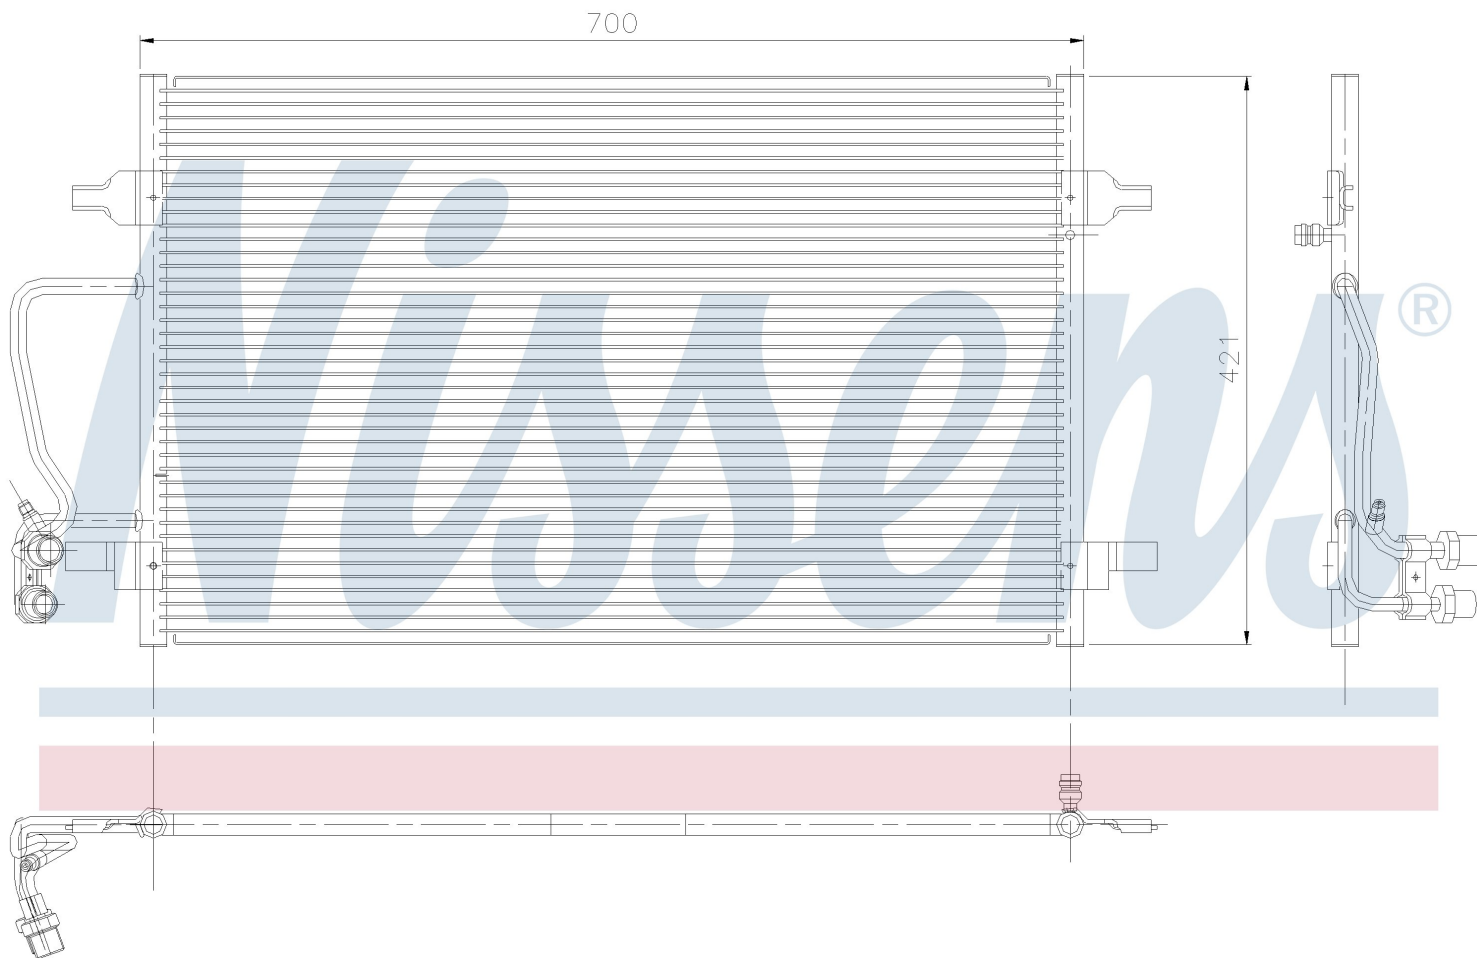

Номер продукта | 94345

Номер продукта 94345

Производитель	AUDI
Модельный ряд	A 8 / S 8 (94-)
Модель	2.8 i
Коробка передач	Automatic
Система А/С	With/Without air conditioning
Топливо	Gasoline
Двигатель	AAH
Вес брутто	4,58 kg
Период	6/1994->3/1996
Размер (В x Ш x Г)	702 x 420 x 16 mm
Материал	Aluminium/Aluminium
Оригинальные номера	
4D0.260.401 A