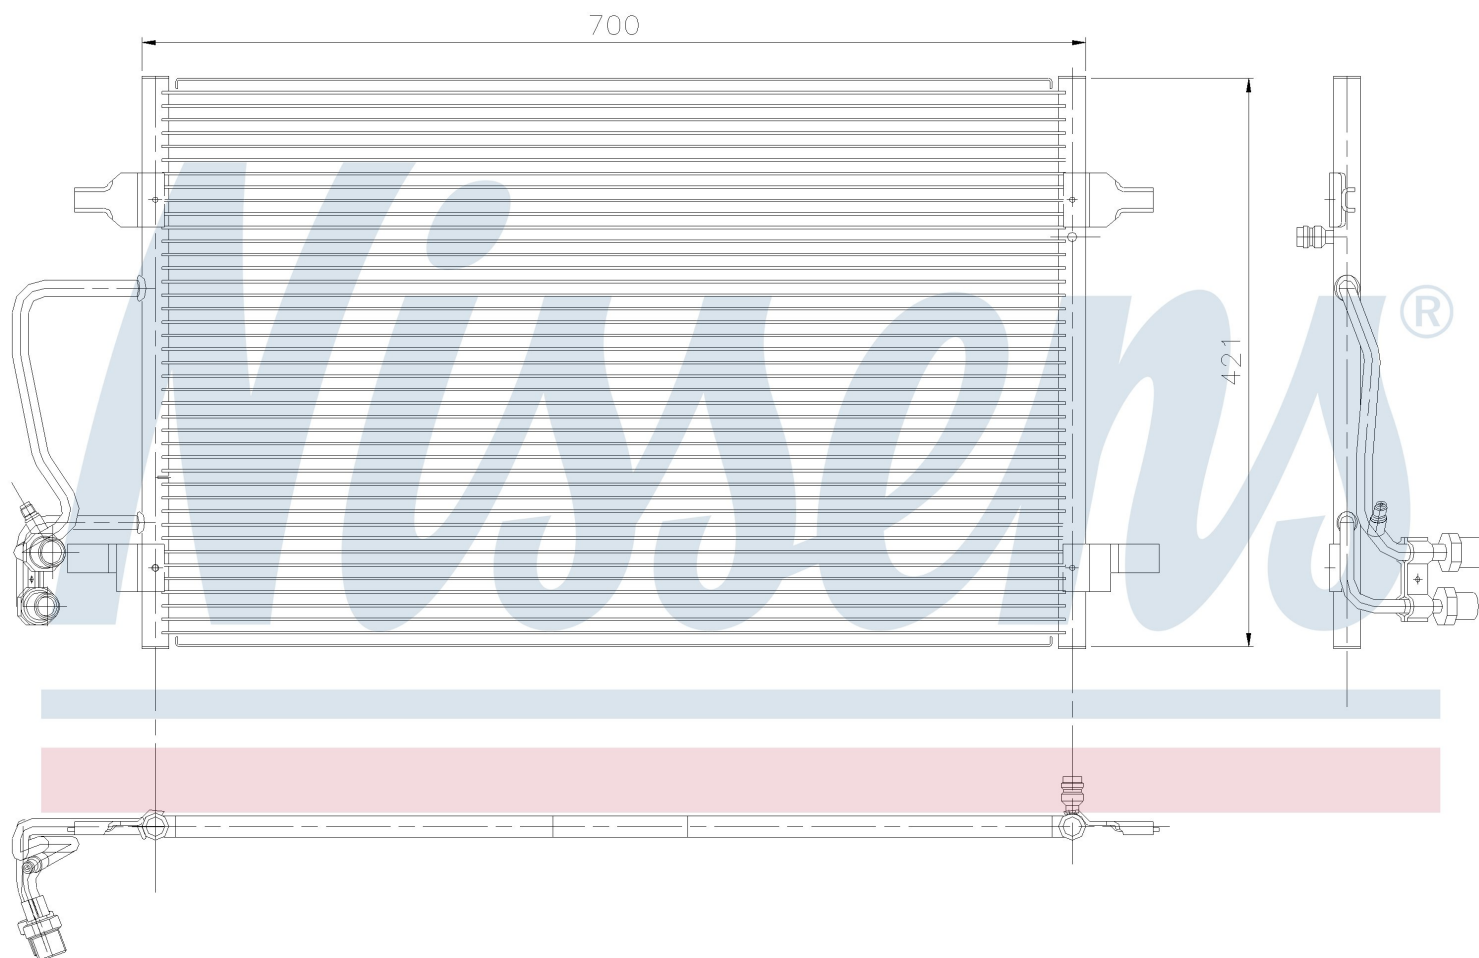

Номер продукта | 94345

Номер продукта 94345

Производитель	AUDI
Модельный ряд	A 8 / S 8 (98-)
Модель	3.7 i
Коробка передач	Automatic
Система А/С	With/Without air conditioning
Топливо	Gasoline
Двигатель	AKC
Вес брутто	4,58 kg
Период	5/2000->9/2002
Размер (В x Ш x Г)	702 x 420 x 16 mm
Материал	Aluminium/Aluminium
Оригинальные номера	
4D0.260.401 A