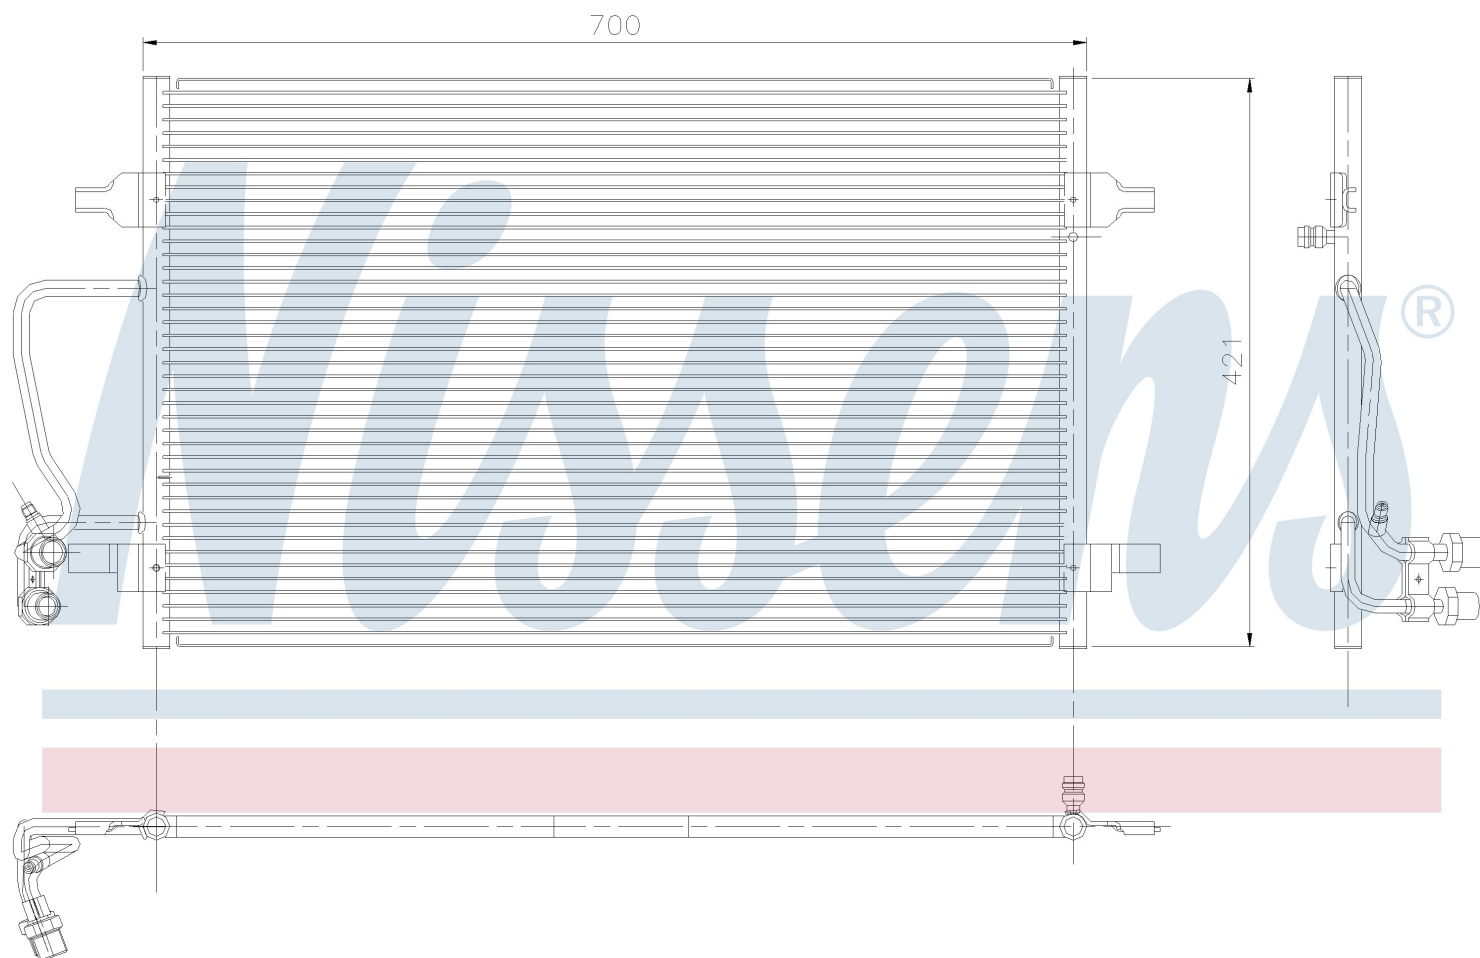

Номер продукта | 94345

Номер продукта 94345

Производитель	AUDI
Модельный ряд	A 8 / S 8 (98-)
Модель	2.8 i
Коробка передач	Automatic
Система А/С	With/Without air conditioning
Топливо	Gasoline
Двигатель	APR
Вес брутто	4,58 kg
Период	1/1999->2/2001
Размер (В x Ш x Г)	702 x 420 x 16 mm
Материал	Aluminium/Aluminium
Оригинальные номера	
4D0.260.401 A