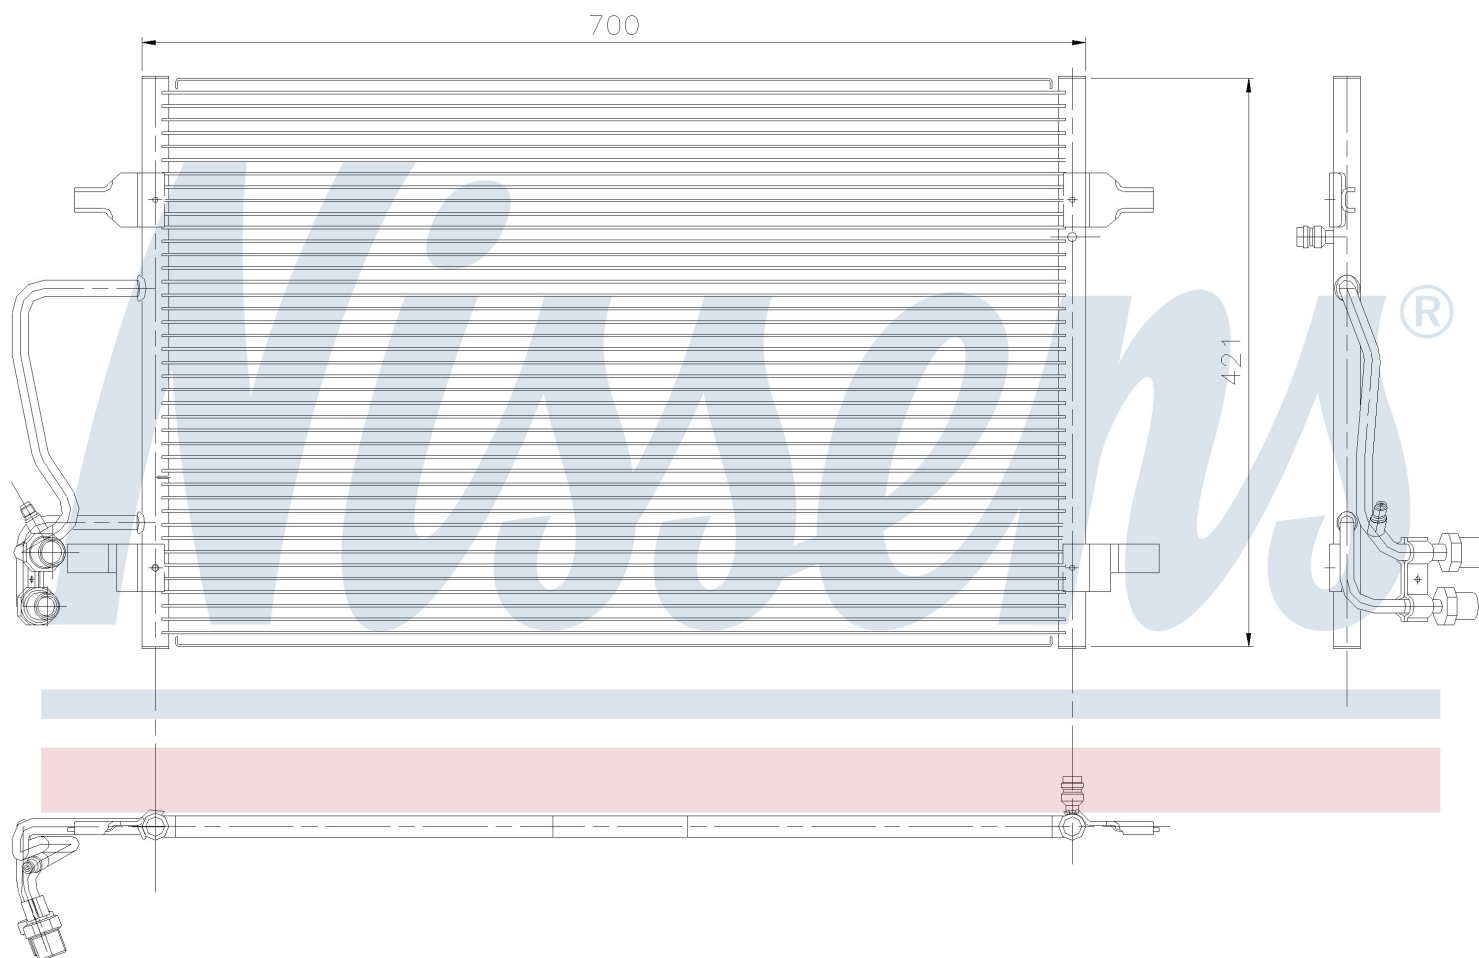

Номер продукта | 94345

Номер продукта 94345

Производитель	AUDI
Модельный ряд	A 8 / S 8 (94-)
Модель	S8 - 4.2 i
Коробка передач	Automatic
Система А/С	With/Without air conditioning
Топливо	Gasoline
Двигатель	AHC
Вес брутто	4,58 kg
Период	9/1996->12/1998
Размер (В x Ш x Г)	702 x 420 x 16 mm
Материал	Aluminium/Aluminium
Оригинальные номера	
4D0.260.401 A