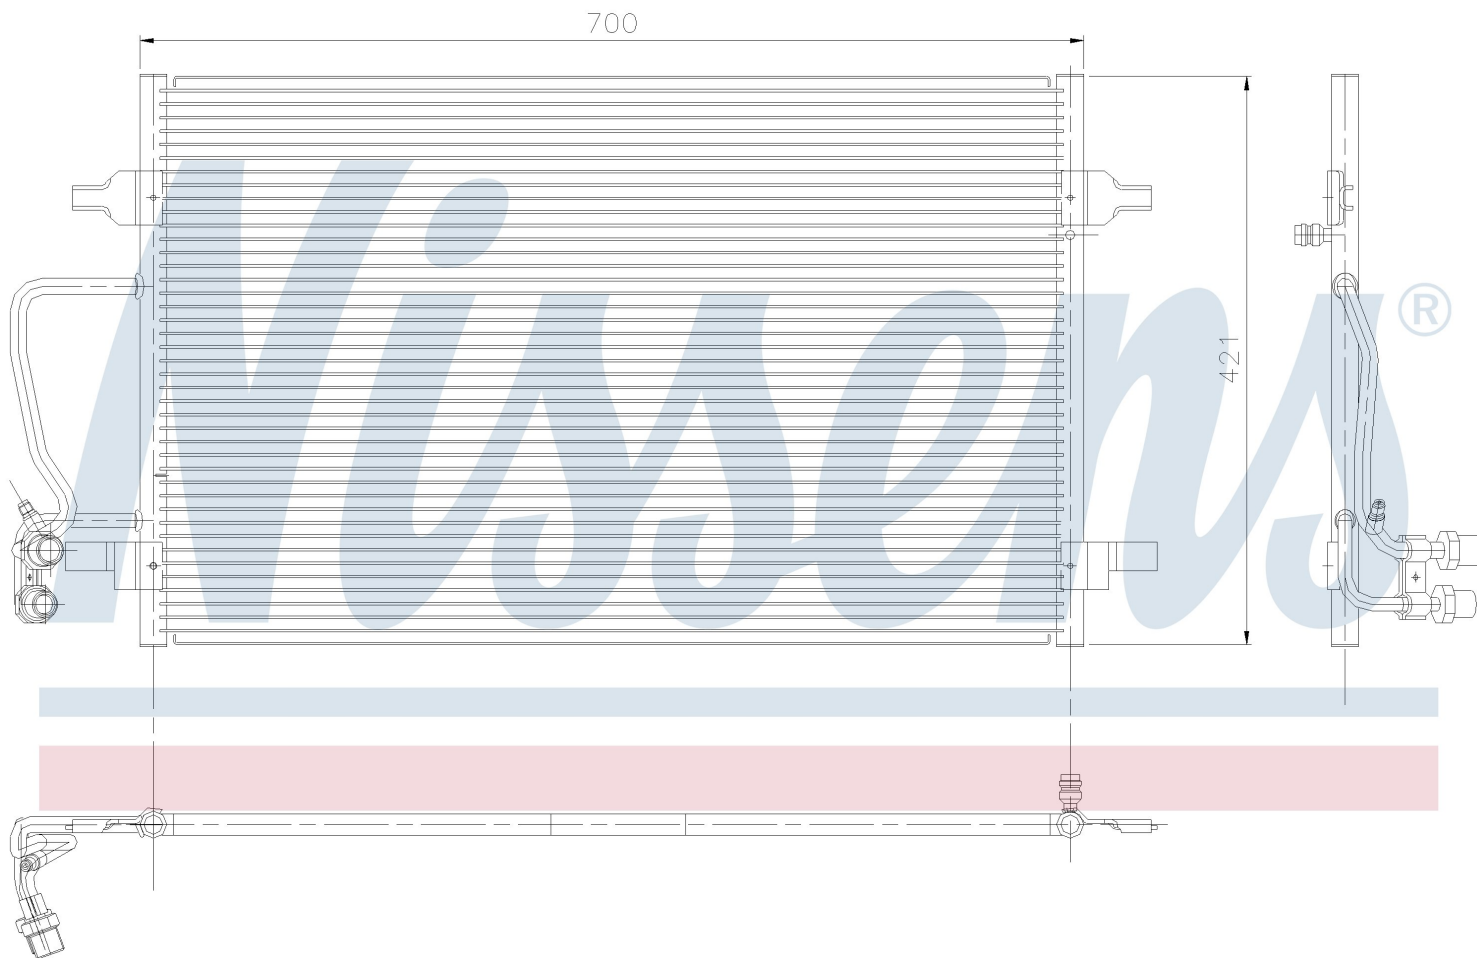

Номер продукта | 94345

Номер продукта 94345

Производитель	AUDI
Модельный ряд	A 8 / S 8 (94-)
Модель	4.2 i
Коробка передач	Automatic
Система А/С	With/Without air conditioning
Топливо	Gasoline
Двигатель	AEM
Вес брутто	4,58 kg
Период	6/1994->7/1996
Размер (В x Ш x Г)	702 x 420 x 16 mm
Материал	Aluminium/Aluminium
Оригинальные номера	
4D0.260.401 A