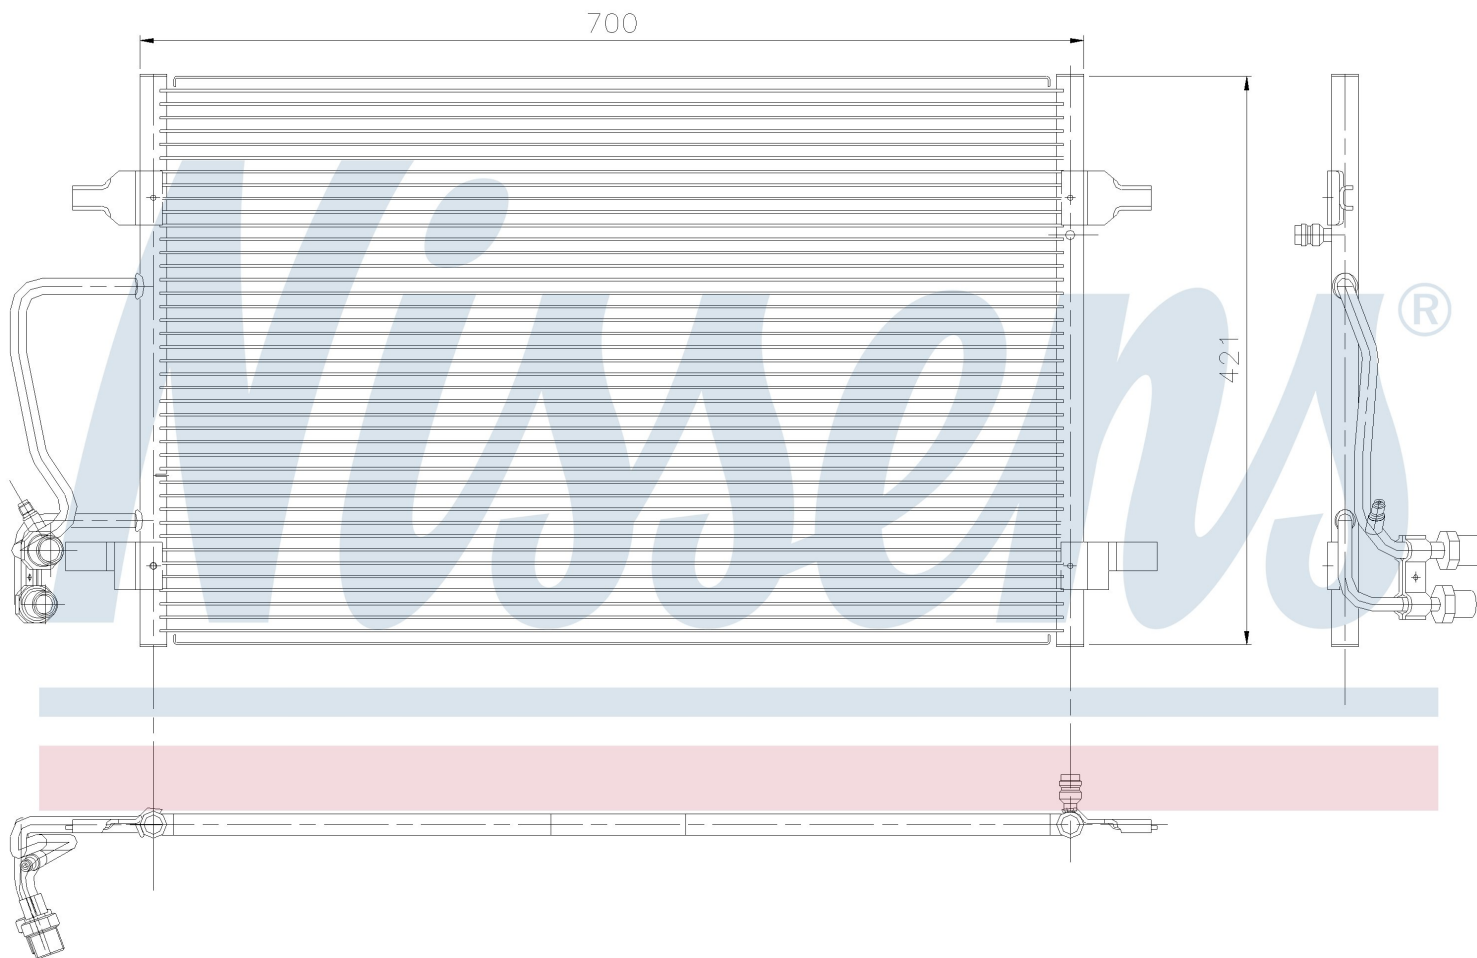

Номер продукта | 94345

Номер продукта 94345

Производитель	AUDI
Модельный ряд	A 8 / S 8 (94-)
Модель	4.2 i
Коробка передач	Automatic
Система А/С	With/Without air conditioning
Топливо	Gasoline
Двигатель	ABZ
Вес брутто	4,58 kg
Период	6/1994->12/1998
Размер (В x Ш x Г)	702 x 420 x 16 mm
Материал	Aluminium/Aluminium
Оригинальные номера	
4D0.260.401 A