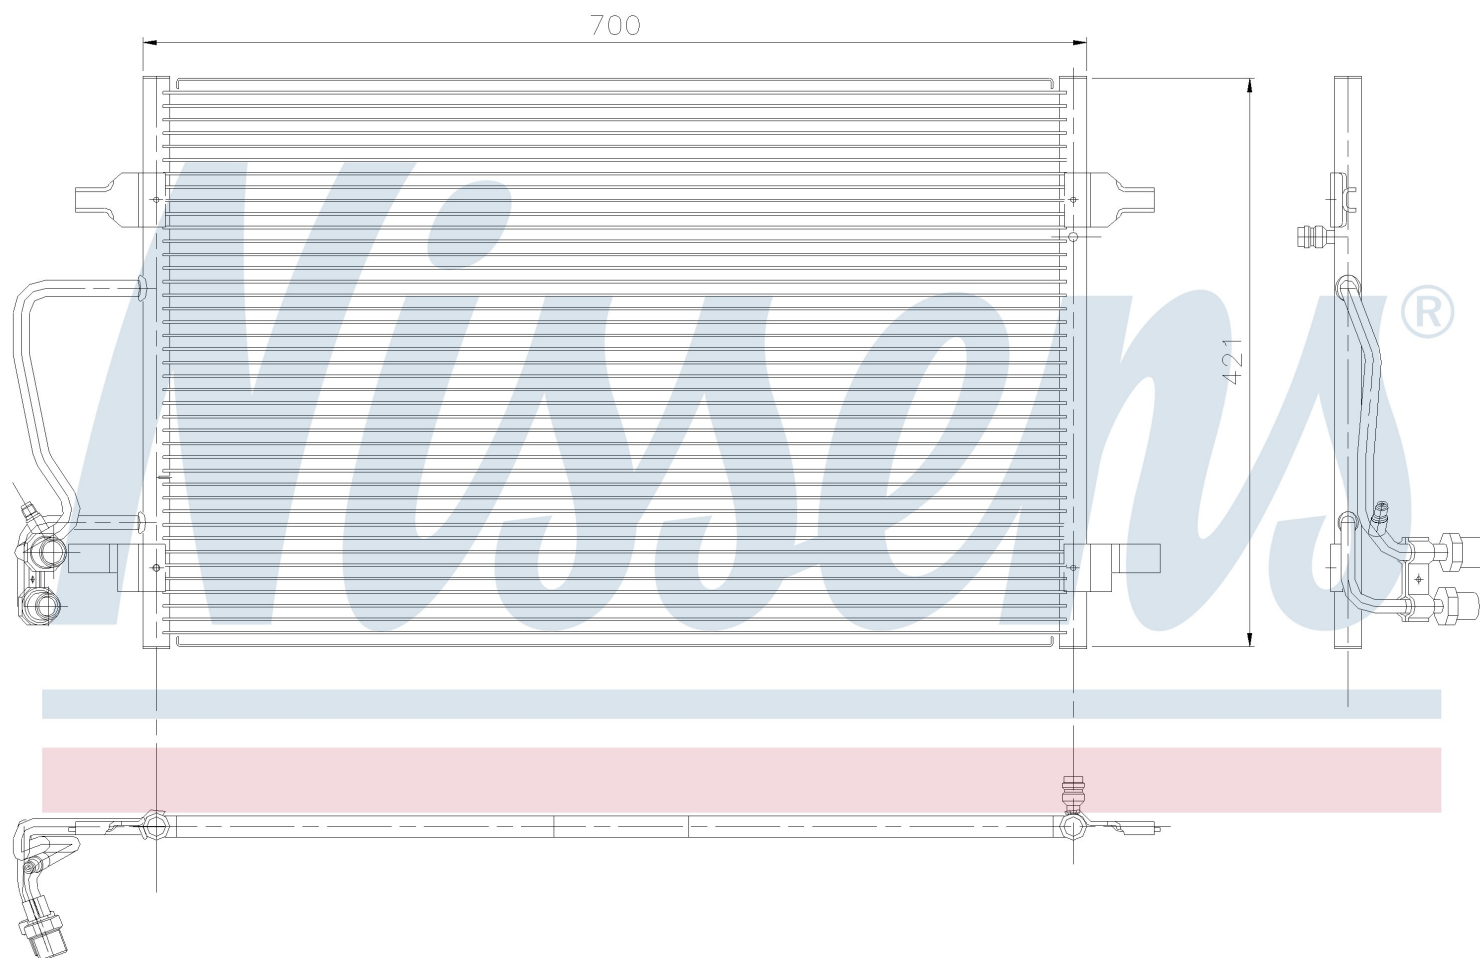

Номер продукта | 94345

Номер продукта 94345

Производитель	AUDI
Модельный ряд	A 8 / S 8 (94-)
Модель	2.8 i
Коробка передач	Automatic
Система А/С	With/Without air conditioning
Топливо	Gasoline
Двигатель	AEJ
Вес брутто	4,58 kg
Период	7/1995->3/1996
Размер (В x Ш x Г)	702 x 420 x 16 mm
Материал	Aluminium/Aluminium
Оригинальные номера	
4D0.260.401 A