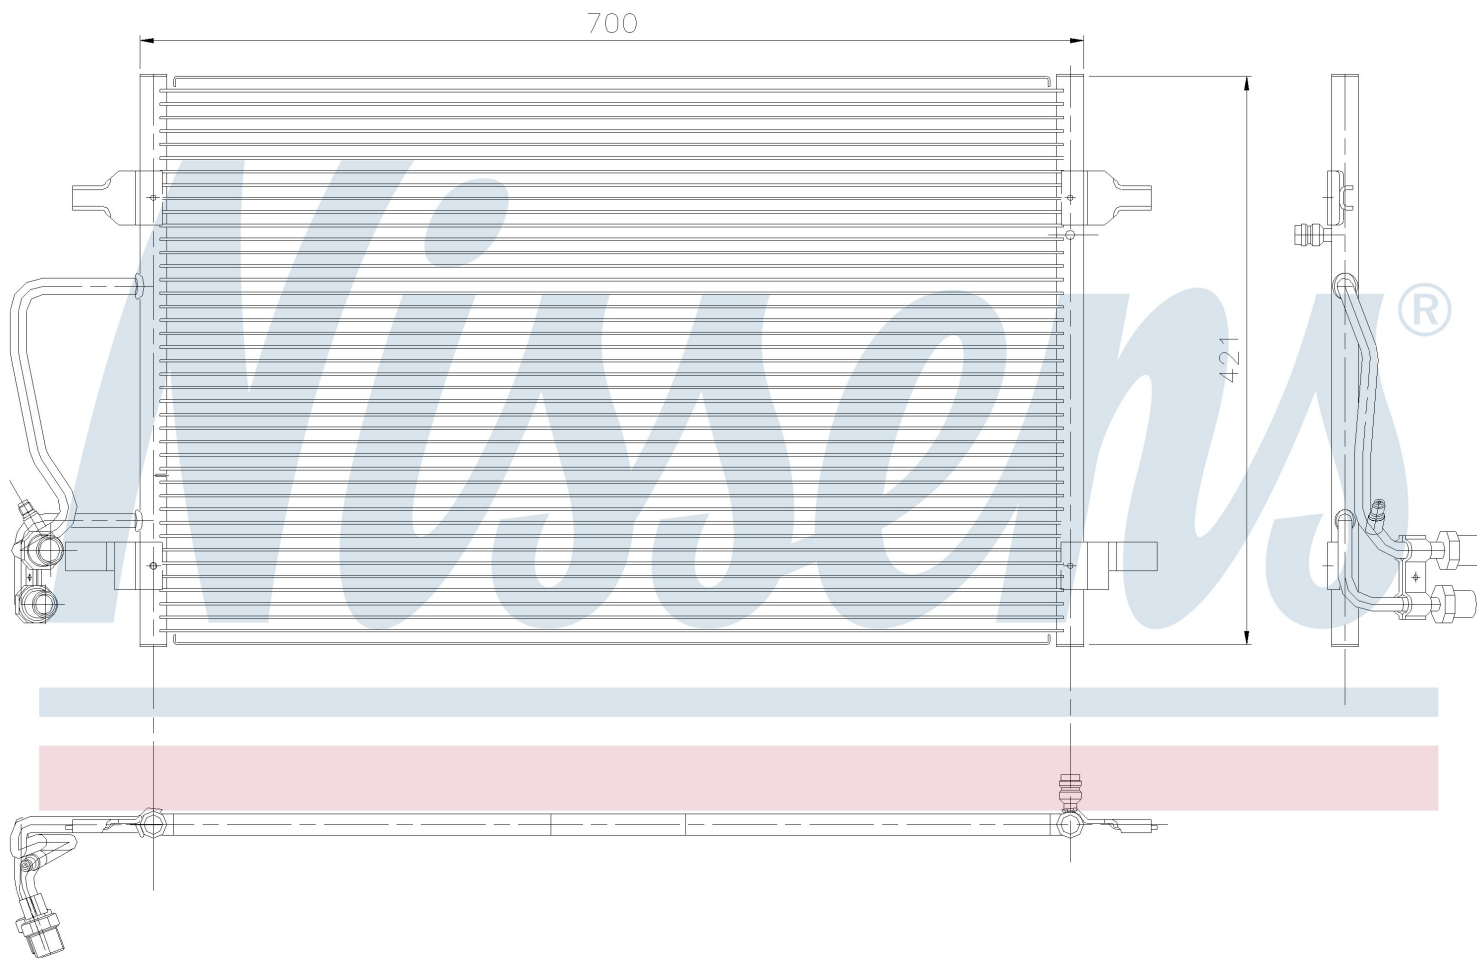

Номер продукта | 94345

Номер продукта 94345

Производитель	AUDI
Модельный ряд	A 8 / S 8 (98-)
Модель	S8 - 4.2 i
Коробка передач	Manual/Automatic
Система А/С	With/Without air conditioning
Топливо	Gasoline
Двигатель	AVP
Вес брутто	4,58 kg
Период	9/2000->
Размер (В x Ш x Г)	702 x 420 x 16 mm
Материал	Aluminium/Aluminium
Оригинальные номера	
4D0.260.401 A