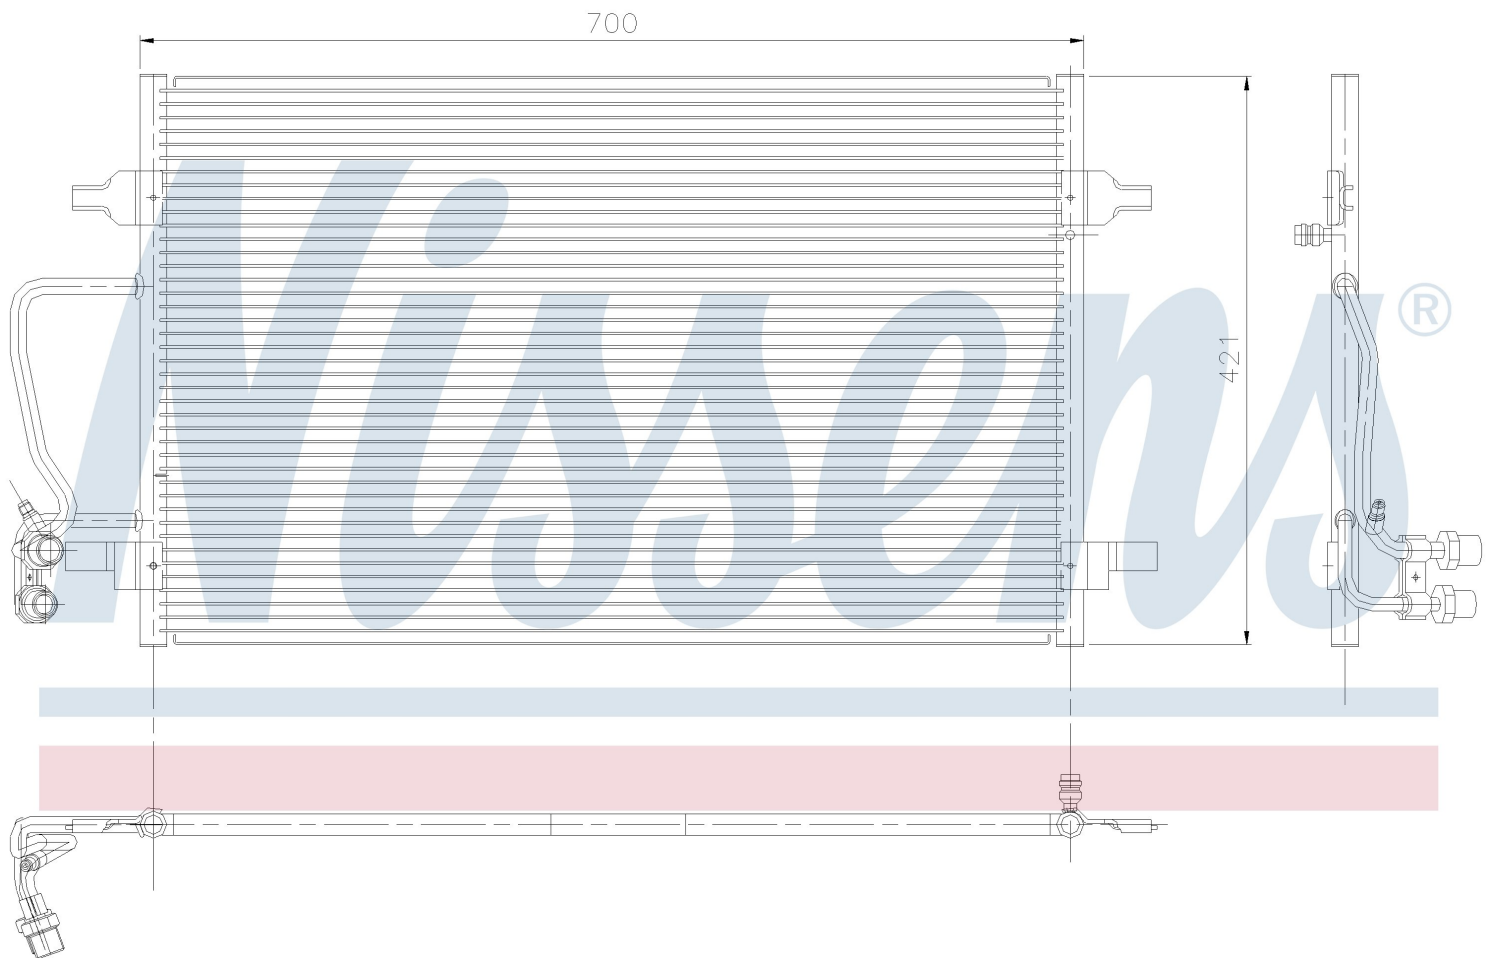

Номер продукта | 94345

Номер продукта 94345

Производитель	AUDI
Модельный ряд	A 8 / S 8 (94-)
Модель	2.8 i
Коробка передач	Manual
Система А/С	With/Without air conditioning
Топливо	Gasoline
Двигатель	AEJ
Вес брутто	4,58 kg
Период	7/1995->3/1996
Размер (В x Ш x Г)	702 x 420 x 16 mm
Материал	Aluminium/Aluminium
Оригинальные номера	
4D0.260.401 A