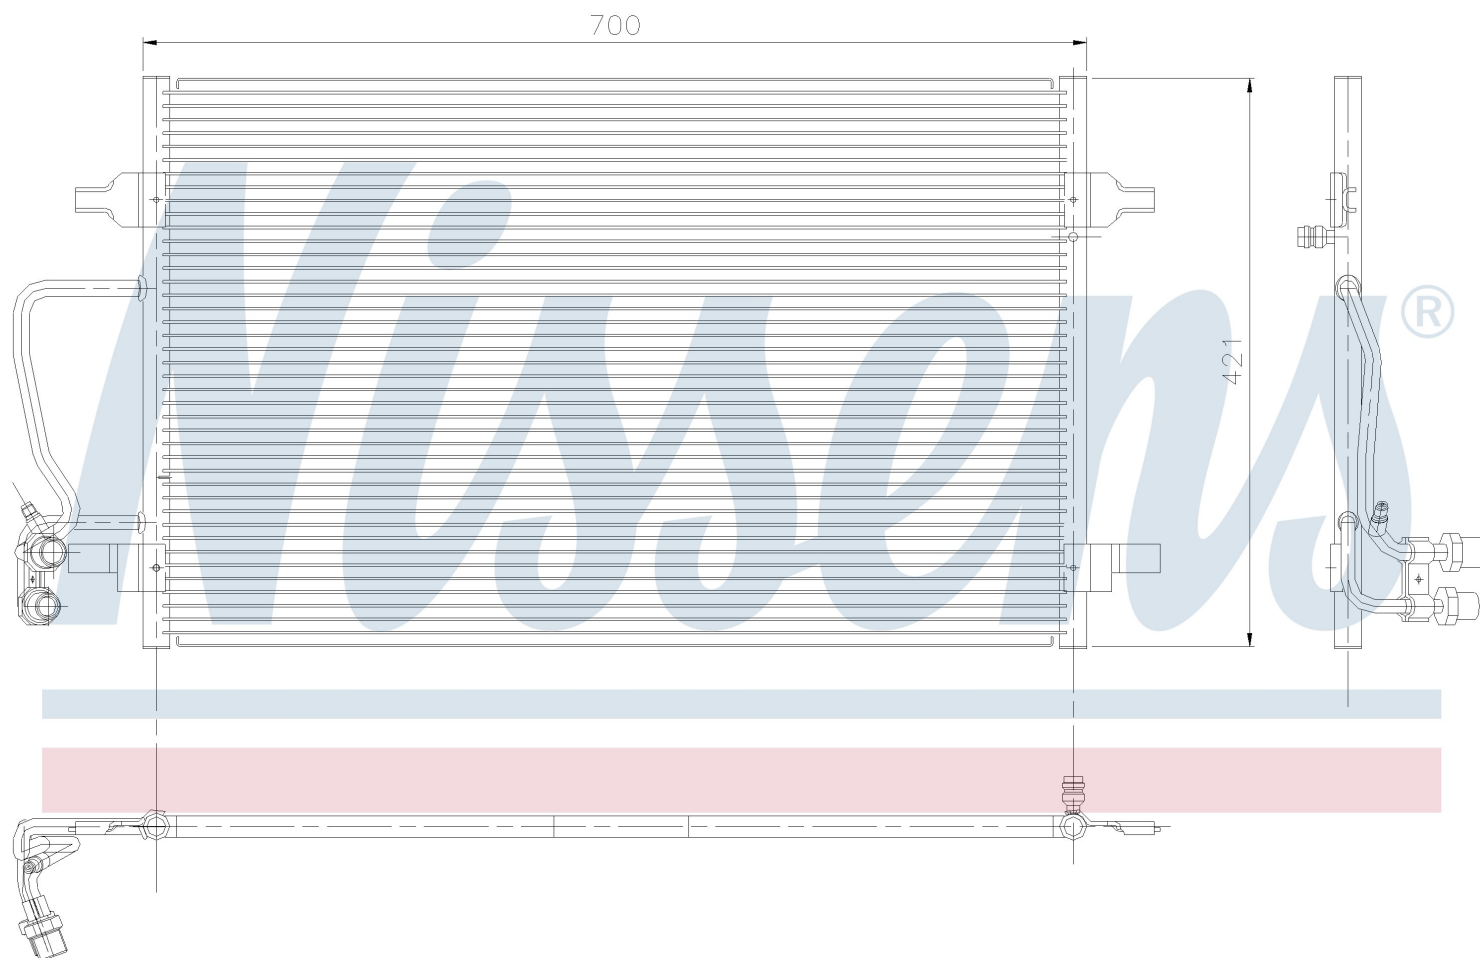

Номер продукта | 94345

Номер продукта 94345

Производитель	AUDI
Модельный ряд	A 8 / S 8 (98-)
Модель	3.3 TDI
Коробка передач	Automatic
Система А/С	With/Without air conditioning
Топливо	Diesel
Двигатель	AKF
Вес брутто	4,58 kg
Период	11/1999->9/2002
Размер (В x Ш x Г)	702 x 420 x 16 mm
Материал	Aluminium/Aluminium
Оригинальные номера	
4D0.260.401 A