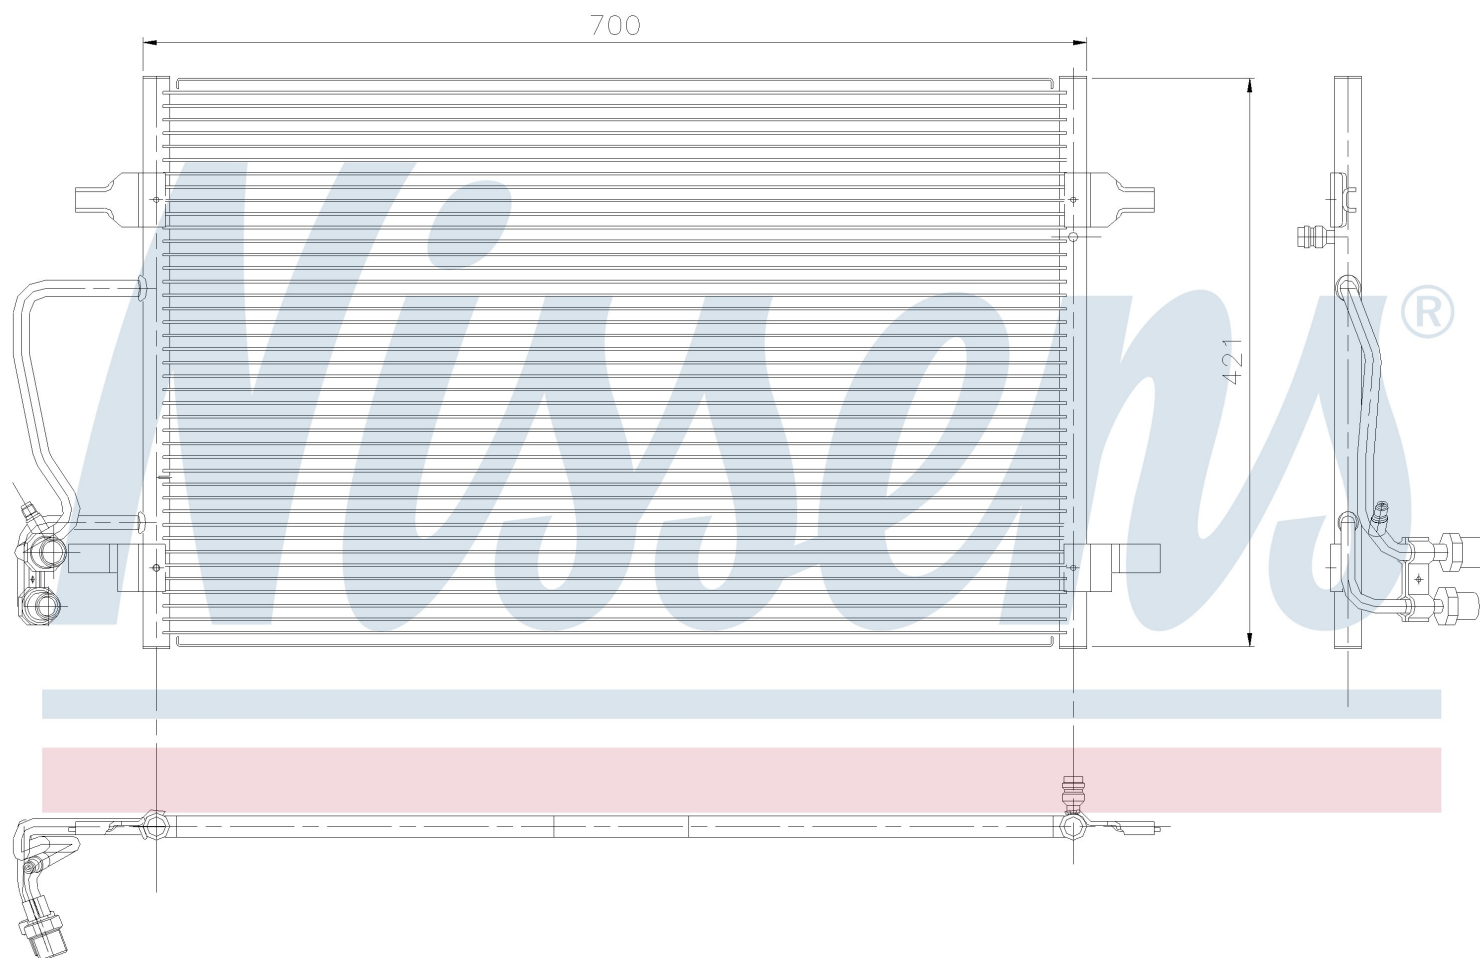

Номер продукта | 94345

Номер продукта 94345

Производитель	AUDI
Модельный ряд	A 8 / S 8 (98-)
Модель	2.8 i
Коробка передач	Manual
Система А/С	With/Without air conditioning
Топливо	Gasoline
Двигатель	AMX
Вес брутто	4,58 kg
Период	5/2000->9/2002
Размер (В x Ш x Г)	702 x 420 x 16 mm
Материал	Aluminium/Aluminium
Оригинальные номера	
4D0.260.401 A