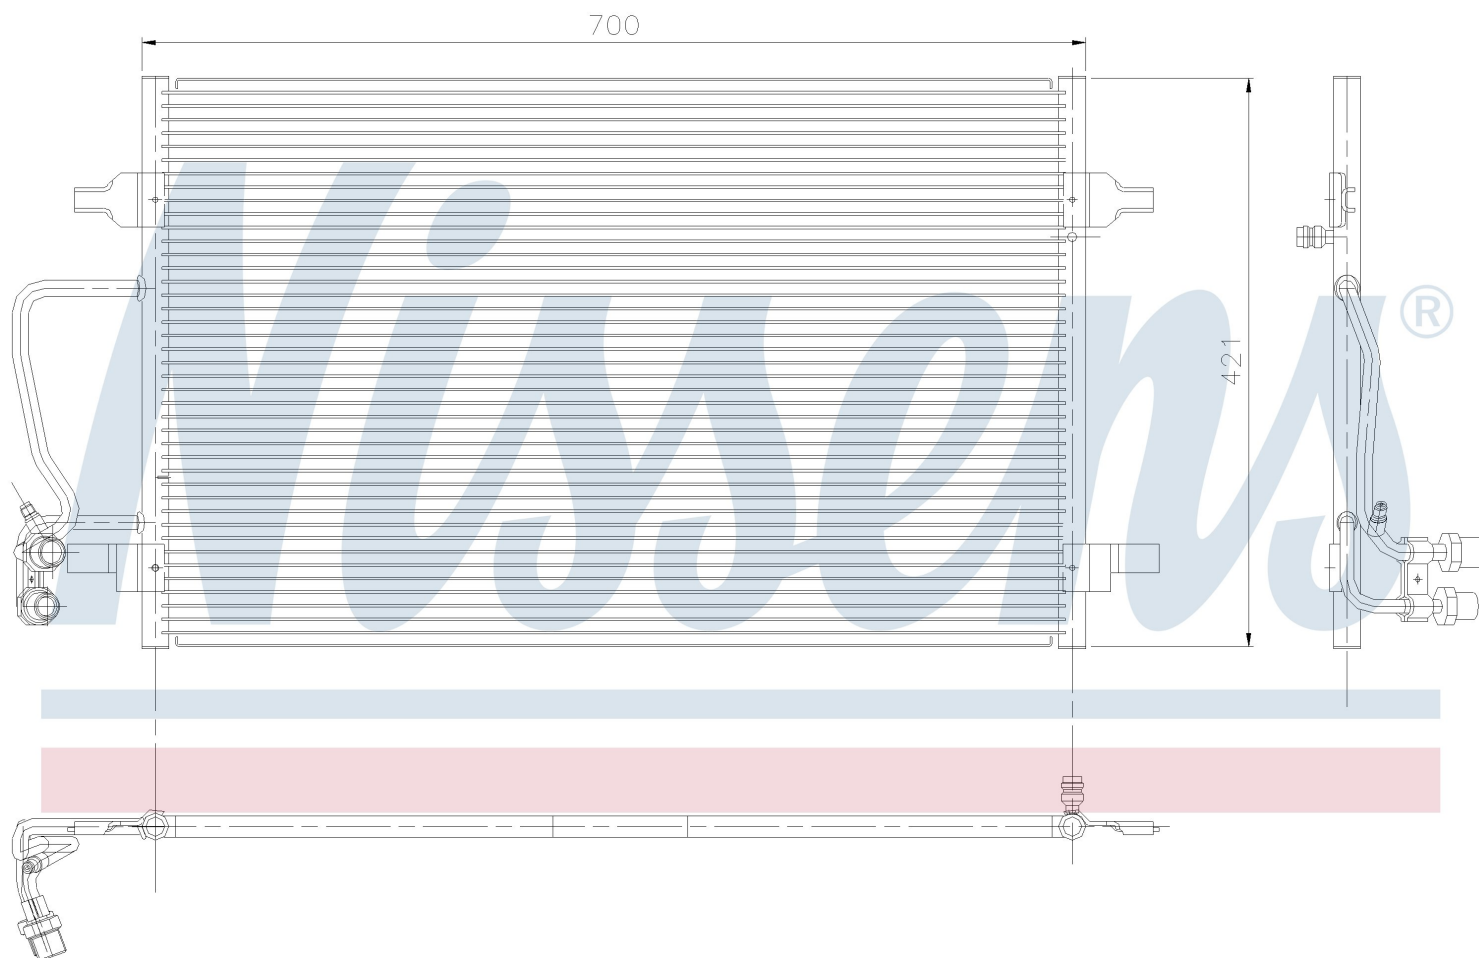

Номер продукта | 94345

Номер продукта 94345

Производитель	AUDI
Модельный ряд	A 8 / S 8 (98-)
Модель	S8 - 4.2 i
Коробка передач	Manual/Automatic
Система А/С	With/Without air conditioning
Топливо	Gasoline
Двигатель	AQH
Вес брутто	4,58 kg
Период	5/1999->
Размер (В x Ш x Г)	702 x 420 x 16 mm
Материал	Aluminium/Aluminium
Оригинальные номера	
4D0.260.401 A