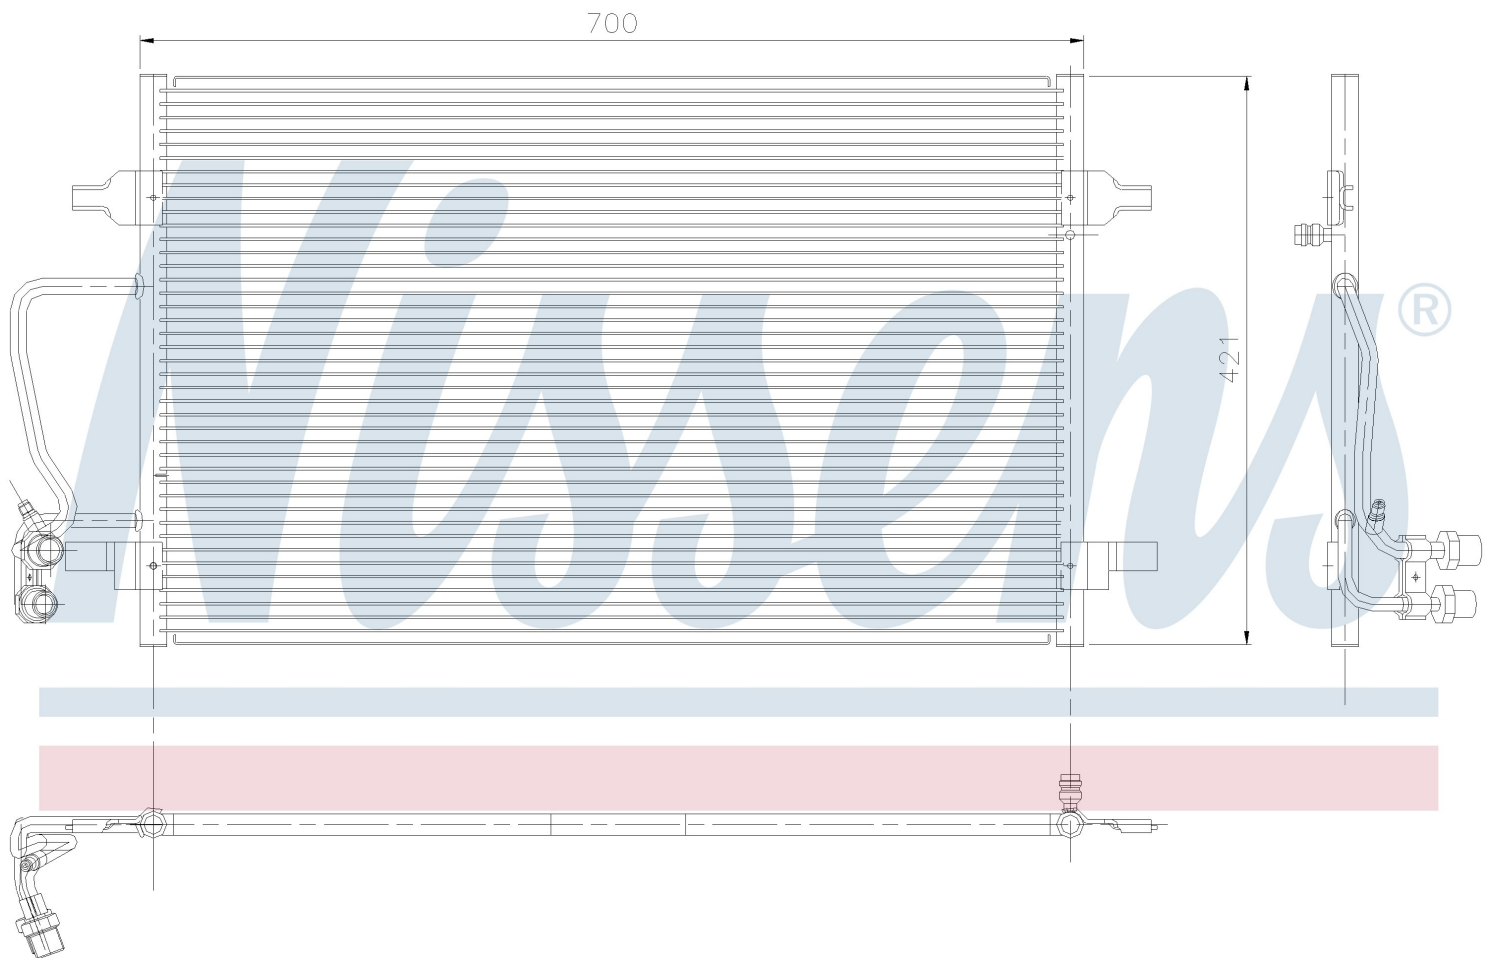

Номер продукта | 94345

Номер продукта 94345

Производитель	AUDI
Модельный ряд	A 8 / S 8 (98-)
Модель	4.2 i
Коробка передач	Automatic
Система А/С	With/Without air conditioning
Топливо	Gasoline
Двигатель	AYS
Вес брутто	4,58 kg
Период	2/2001->9/2002
Размер (В x Ш x Г)	702 x 420 x 16 mm
Материал	Aluminium/Aluminium
Оригинальные номера	
4D0.260.401 A