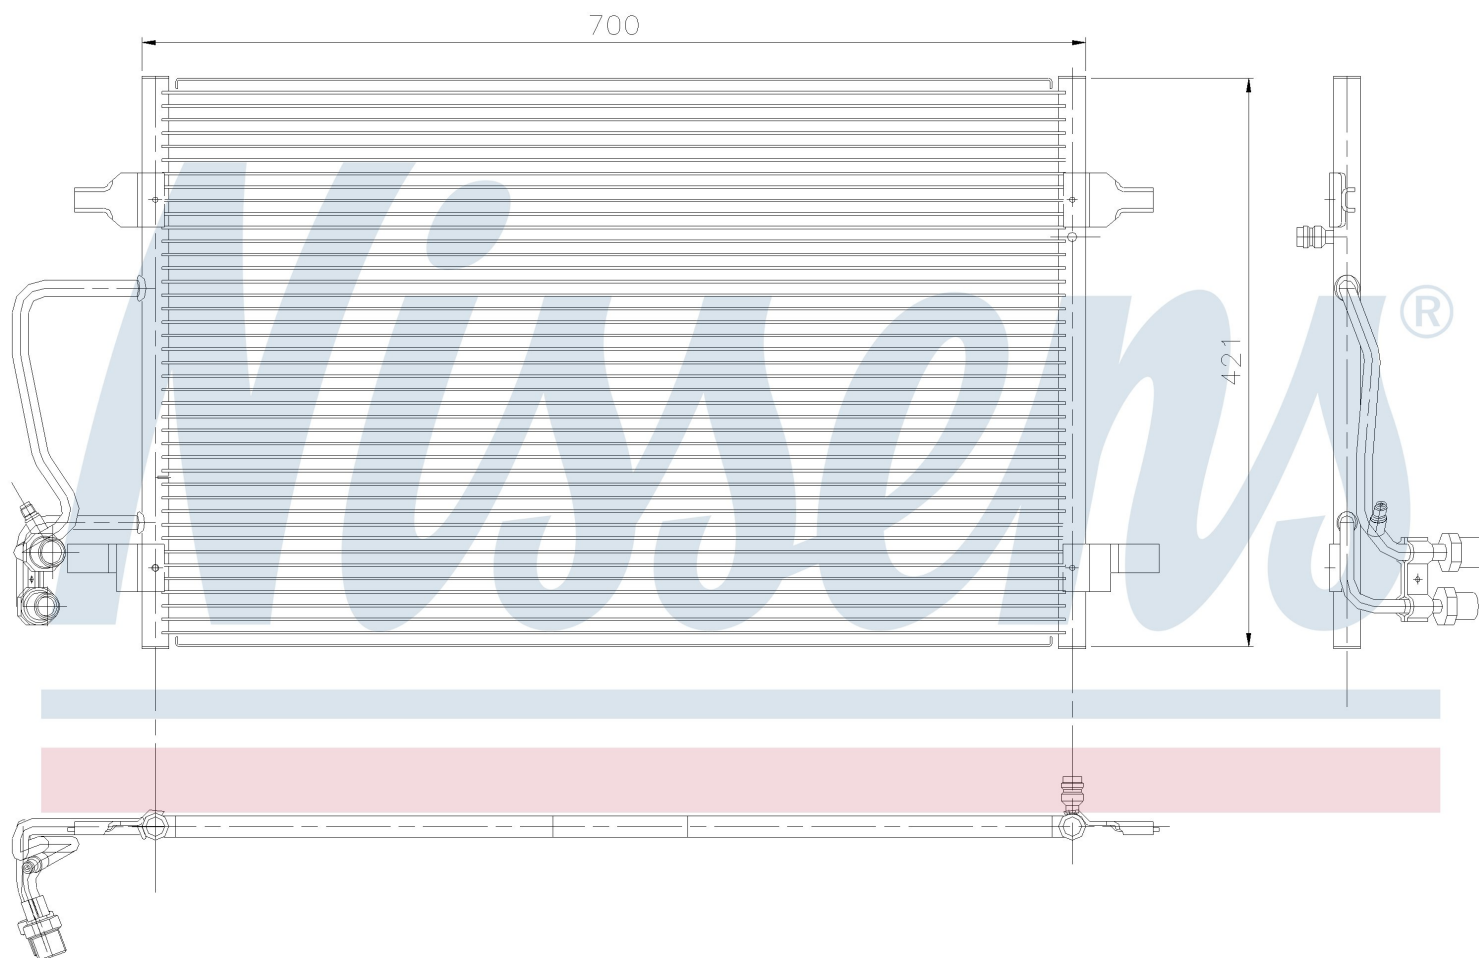

Номер продукта | 94345

Номер продукта 94345

Производитель	AUDI
Модельный ряд	A 8 / S 8 (94-)
Модель	3.7 i
Коробка передач	Automatic
Система А/С	With/Without air conditioning
Топливо	Gasoline
Двигатель	AKJ
Вес брутто	4,58 kg
Период	6/1997->12/1998
Размер (В x Ш x Г)	702 x 420 x 16 mm
Материал	Aluminium/Aluminium
Оригинальные номера	
4D0.260.401 A