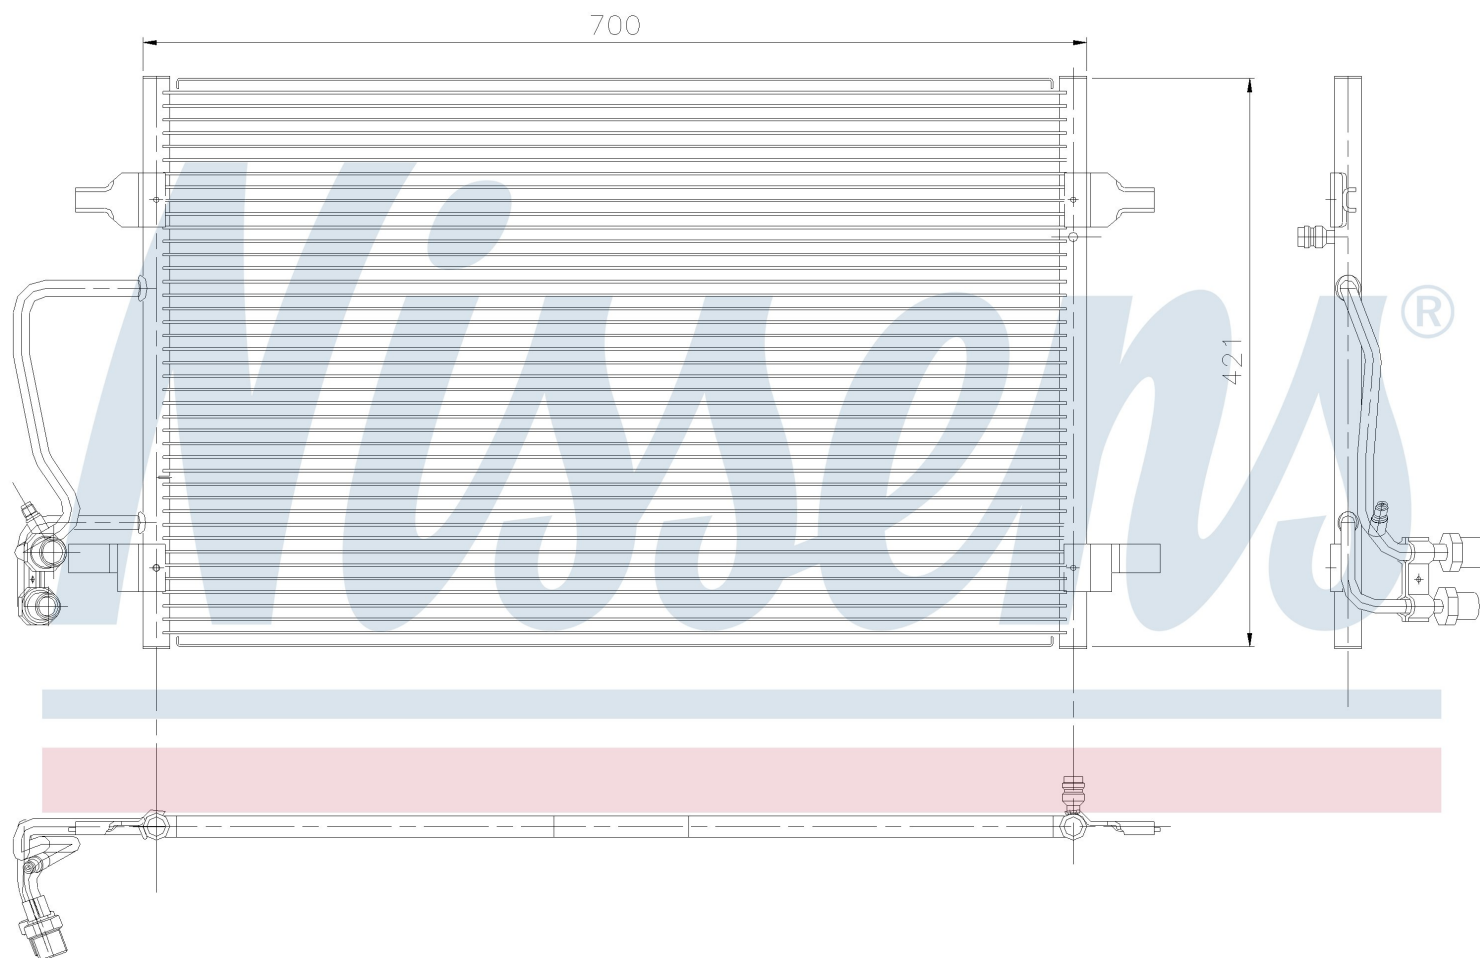

Номер продукта | 94345

Номер продукта 94345

Производитель	AUDI
Модельный ряд	A 8 / S 8 (94-)
Модель	3.7 i
Коробка передач	Automatic
Система А/С	With/Without air conditioning
Топливо	Gasoline
Двигатель	AEW
Вес брутто	4,58 kg
Период	7/1995->12/1998
Размер (В x Ш x Г)	702 x 420 x 16 mm
Материал	Aluminium/Aluminium
Оригинальные номера	
4D0.260.401 A