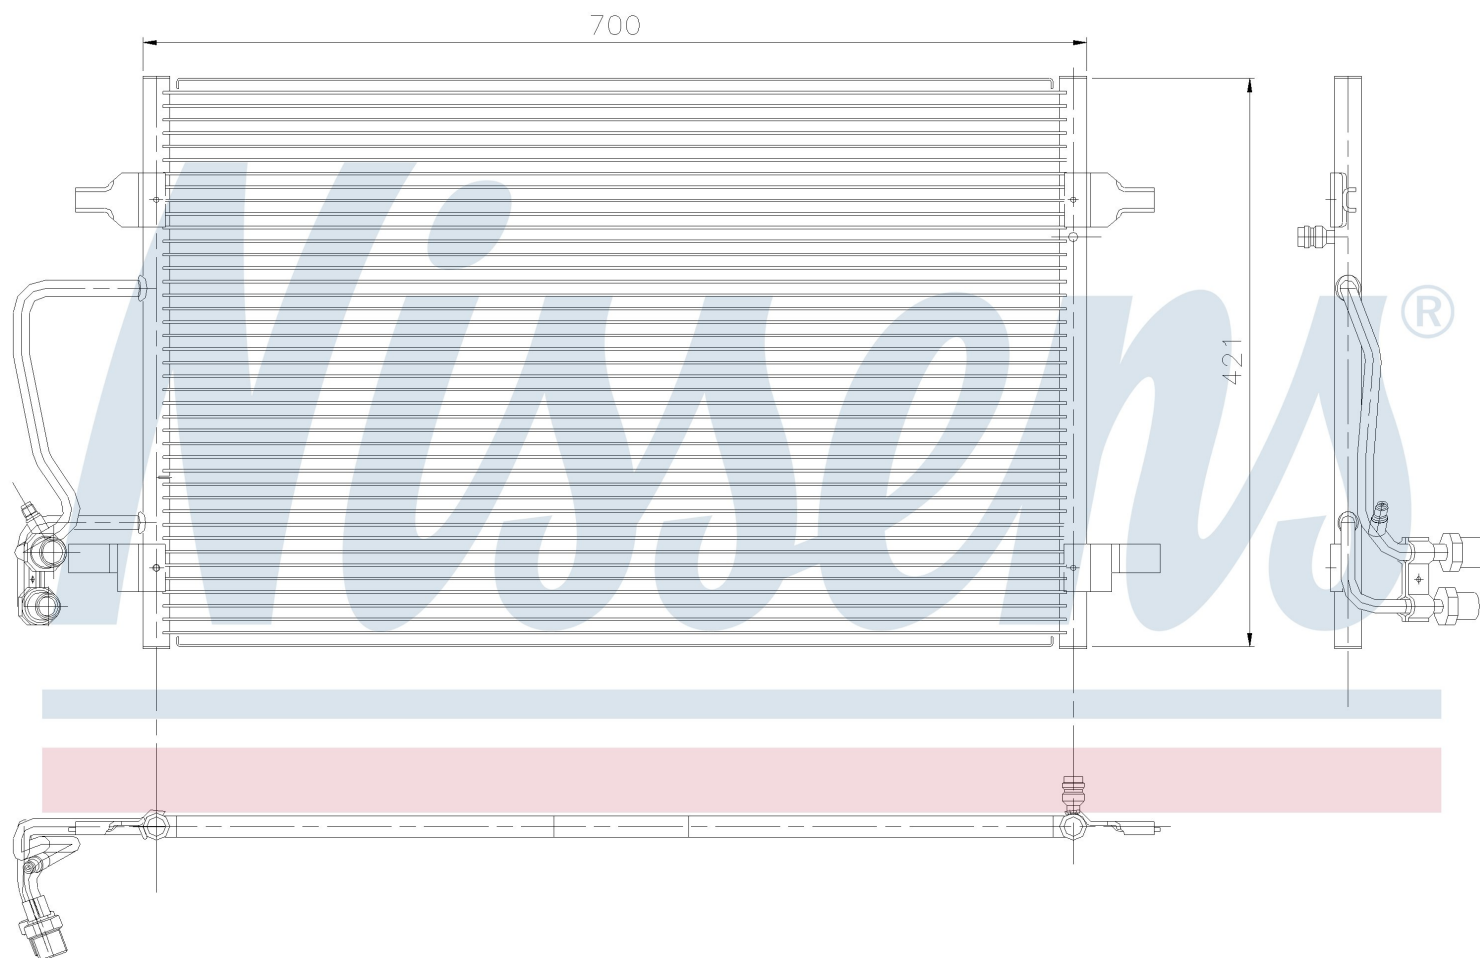

Номер продукта | 94345

Номер продукта 94345

Производитель	AUDI
Модельный ряд	A 8 / S 8 (98-)
Модель	4.2 i
Коробка передач	Automatic
Система А/С	With/Without air conditioning
Топливо	Gasoline
Двигатель	AVP
Вес брутто	4,58 kg
Период	9/2000->9/2002
Размер (В x Ш x Г)	702 x 420 x 16 mm
Материал	Aluminium/Aluminium
Оригинальные номера	
4D0.260.401 A