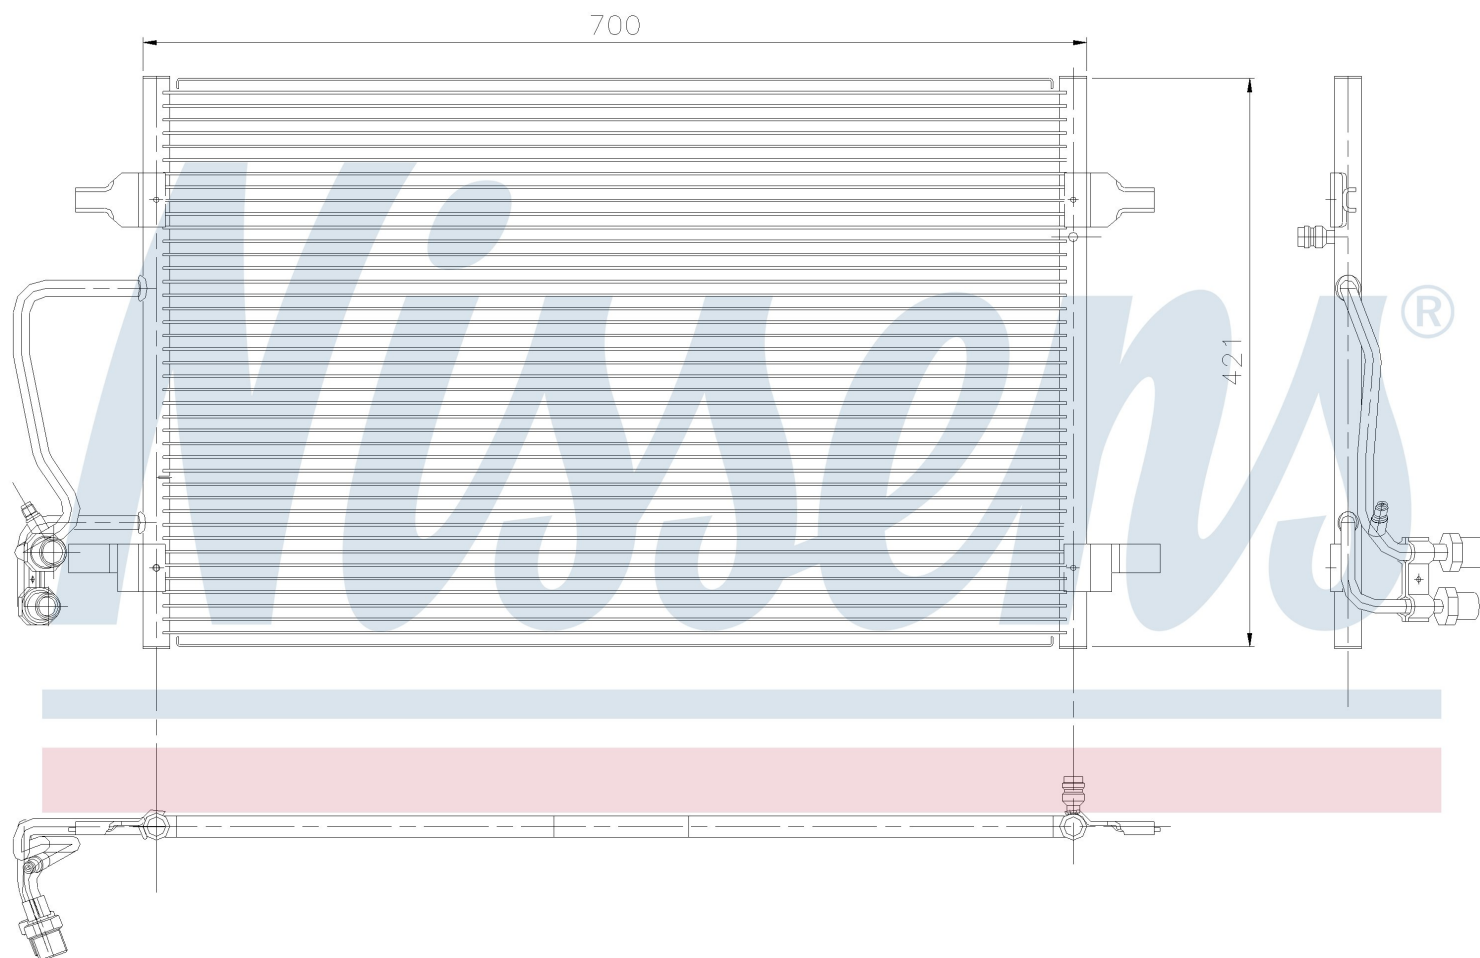

Номер продукта | 94345

Номер продукта 94345

Производитель	AUDI
Модельный ряд	A 8 / S 8 (94-)
Модель	4.2 i
Коробка передач	Automatic
Система А/С	With/Without air conditioning
Топливо	Gasoline
Двигатель	AEM
Вес брутто	4,58 kg
Период	6/1994->8/1994
Размер (В x Ш x Г)	702 x 420 x 16 mm
Материал	Aluminium/Aluminium
Оригинальные номера	
4D0.260.401 A