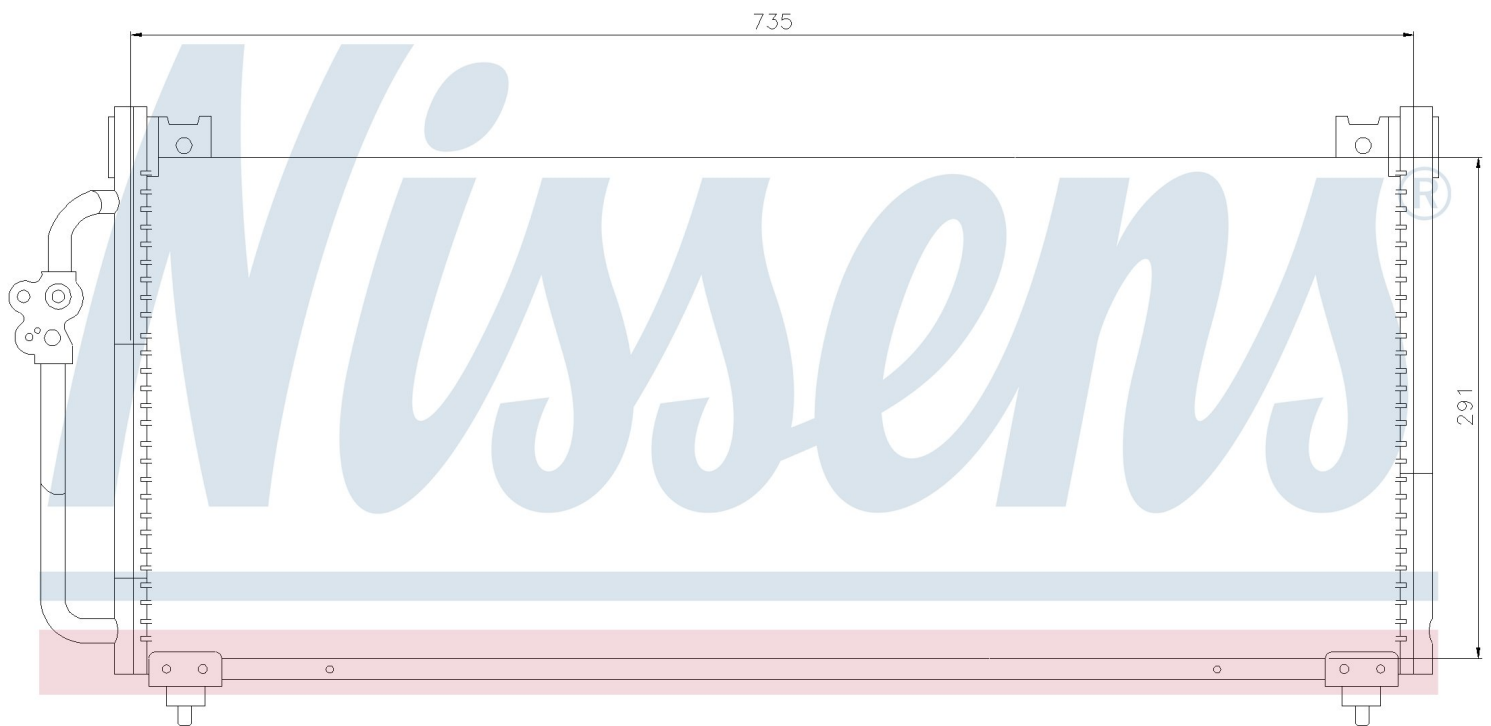

Номер продукта | 94364

**Номер продукта 94364**

|                            |                               |             |  |
|----------------------------|-------------------------------|-------------|--|
| Производитель              | SUBARU                        |             |  |
| Модельный ряд              | IMPREZA (92-)                 |             |  |
| Модель                     | 1.6 i 16V                     |             |  |
| Коробка передач            | Automatic                     |             |  |
| Система А/С                | With/Without air conditioning |             |  |
| Топливо                    | Gasoline                      |             |  |
| Двигатель                  | EJ16                          |             |  |
| Вес брутто                 | 1,70 kg                       |             |  |
| Период                     | 8/1992->8/1998                |             |  |
| Размер (В x Ш x Г)         | 735 x 291 x 25 mm             |             |  |
| Материал                   | Aluminium/Aluminium           |             |  |
| <b>Оригинальные номера</b> |                               |             |  |
| 73210-FA000                | 73210-FA100                   | 73210-FA140 |  |