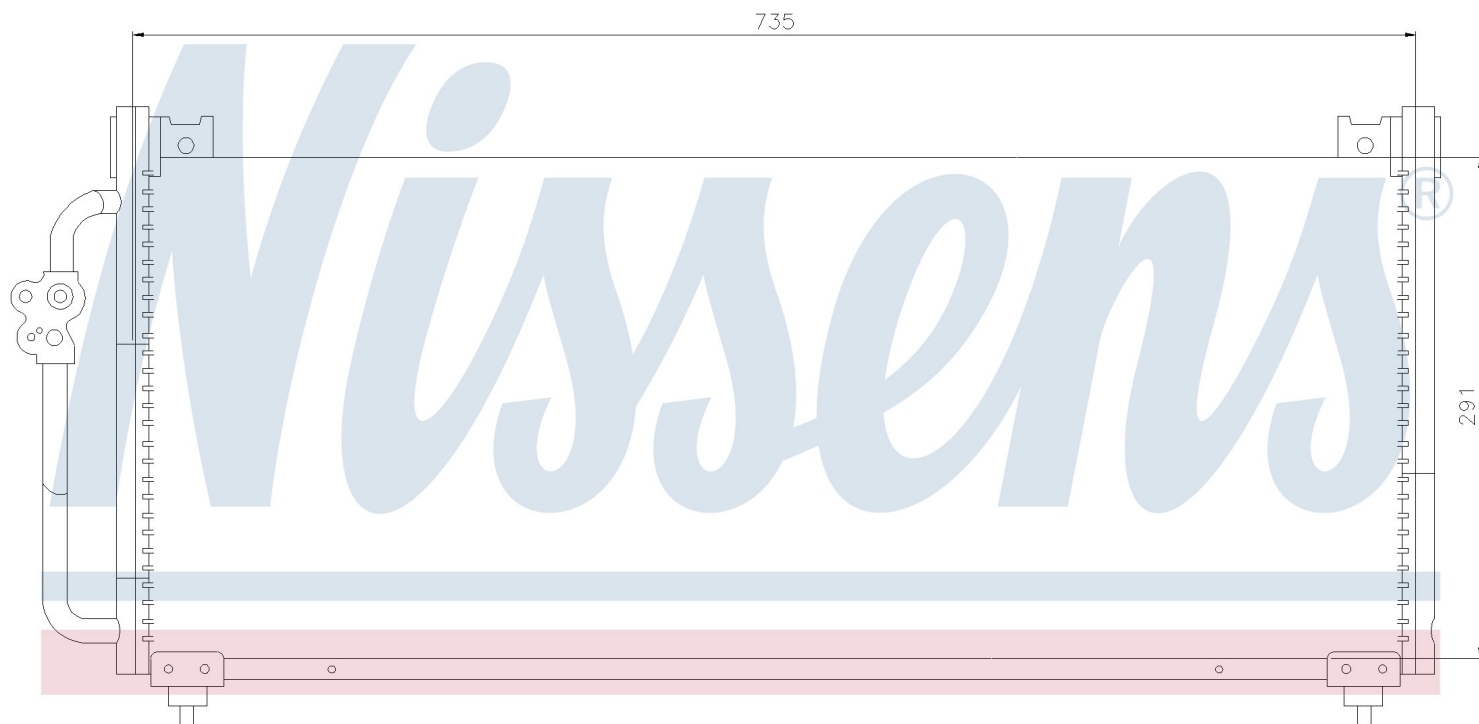

Номер продукта | 94364

Номер продукта 94364

Производитель	SUBARU		
Модельный ряд	IMPREZA (92-)		
Модель	1.6 i 16V		
Коробка передач	Manual		
Система А/С	With/Without air conditioning		
Топливо	Gasoline		
Двигатель	EJ161		
Вес брутто	1,70 kg		
Период	9/1998->3/2002		
Размер (В x Ш x Г)	735 x 291 x 25 mm		
Материал	Aluminium/Aluminium		
Оригинальные номера			
73210-FA000	73210-FA100	73210-FA140