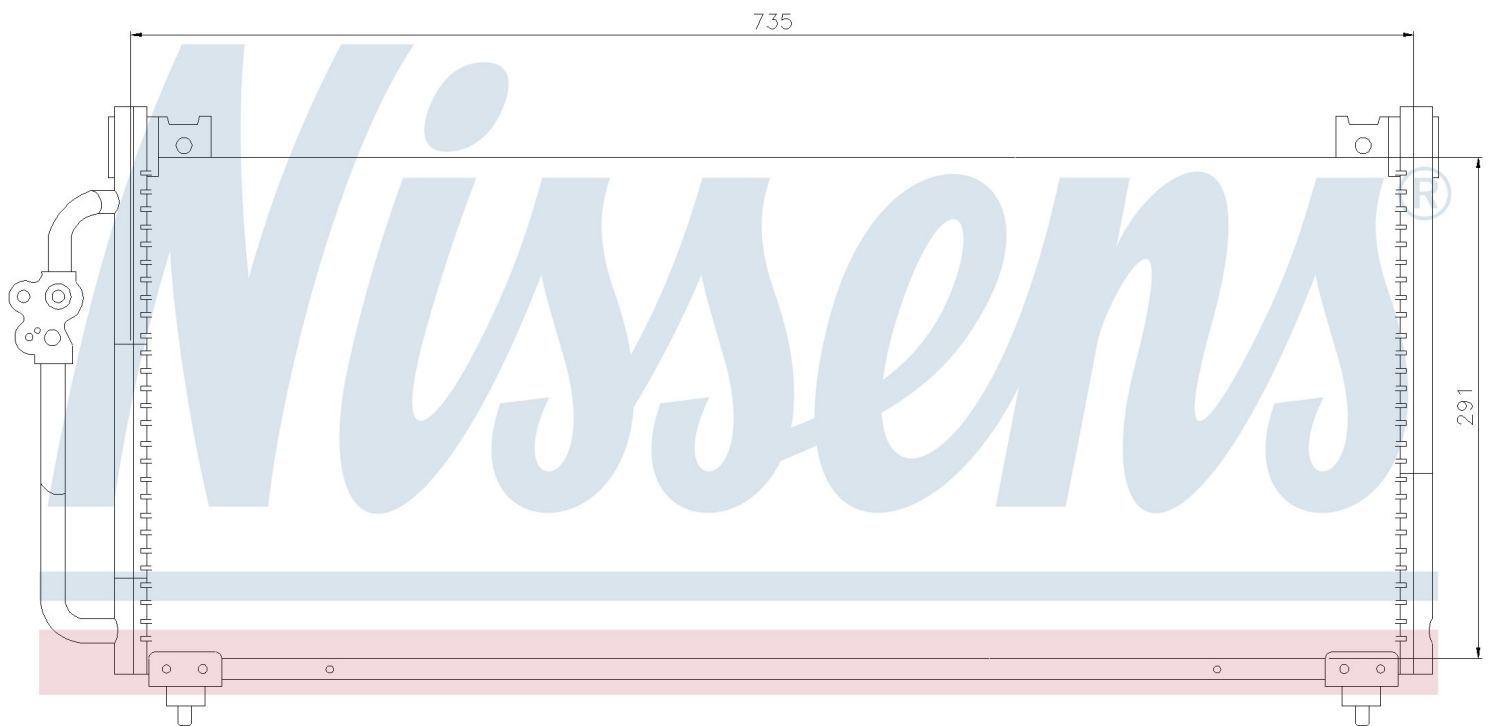

Номер продукта | 94364

Номер продукта 94364

Производитель	SUBARU		
Модельный ряд	IMPREZA (92-)		
Модель	1.8 i 16V		
Коробка передач	Manual		
Система А/С	With/Without air conditioning		
Топливо	Gasoline		
Двигатель	EJ18		
Вес брутто	1,70 kg		
Период	8/1992->8/1998		
Размер (В x Ш x Г)	735 x 291 x 25 mm		
Материал	Aluminium/Aluminium		
Оригинальные номера			
73210-FA000	73210-FA100	73210-FA140