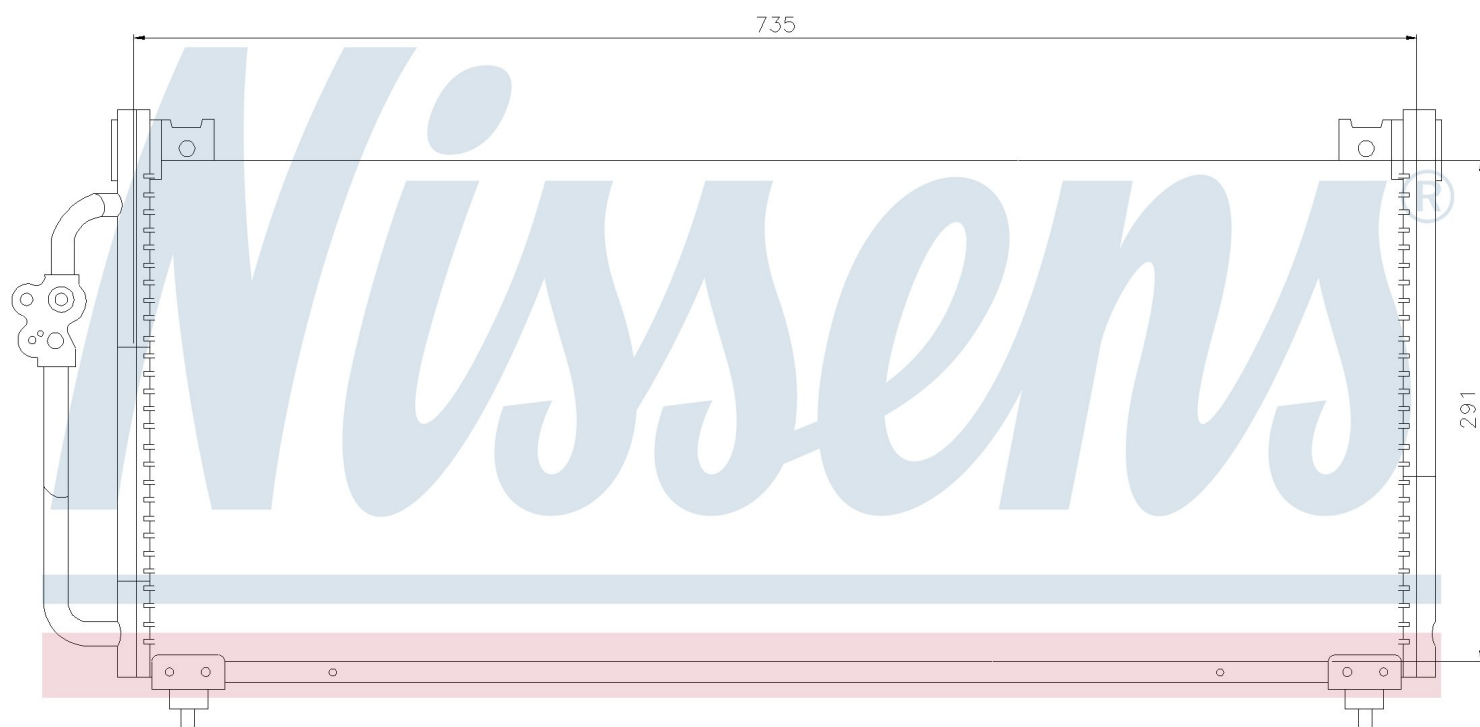

Номер продукта | 94364

Номер продукта 94364			
Производитель	SUBARU		
Модельный ряд	IMPREZA (92-)		
Модель	1.5 i 16V		
Коробка передач	Manual		
Система А/С	With/Without air conditioning		
Топливо	Gasoline		
Двигатель	EJ15		
Вес брутто	1,70 kg		
Период	8/1992->8/1998		
Размер (В x Ш x Г)	735 x 291 x 25 mm		
Материал	Aluminium/Aluminium		
Оригинальные номера			
73210-FA000	73210-FA100	73210-FA140