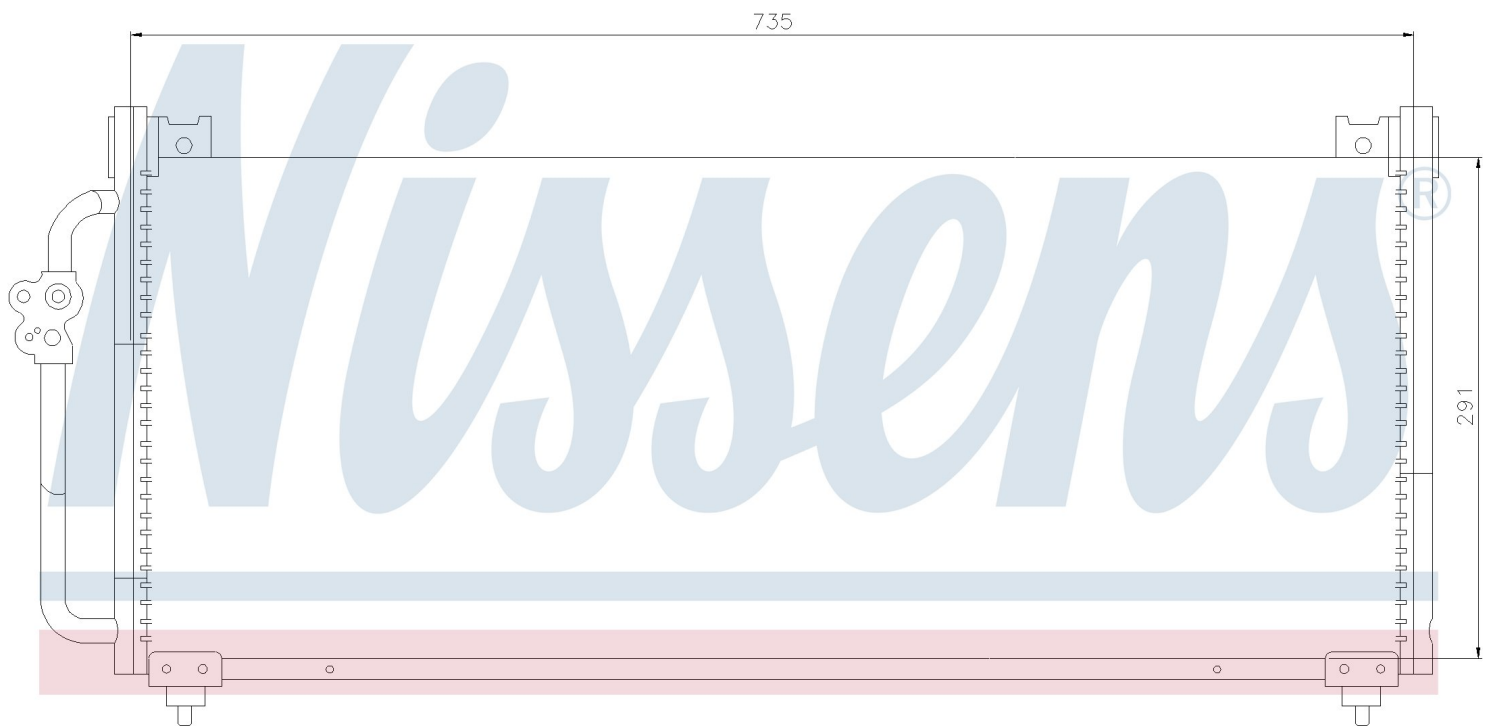

Номер продукта | 94364

Номер продукта 94364

Производитель	SUBARU		
Модельный ряд	IMPREZA (92-)		
Модель	1.5 i 16V		
Коробка передач	Manual		
Система А/С	With/Without air conditioning		
Топливо	Gasoline		
Двигатель	EJ15		
Вес брутто	1,70 kg		
Период	8/1992->8/1998		
Размер (В x Ш x Г)	735 x 291 x 25 mm		
Материал	Aluminium/Aluminium		
Оригинальные номера			
73210-FA000	73210-FA100	73210-FA140