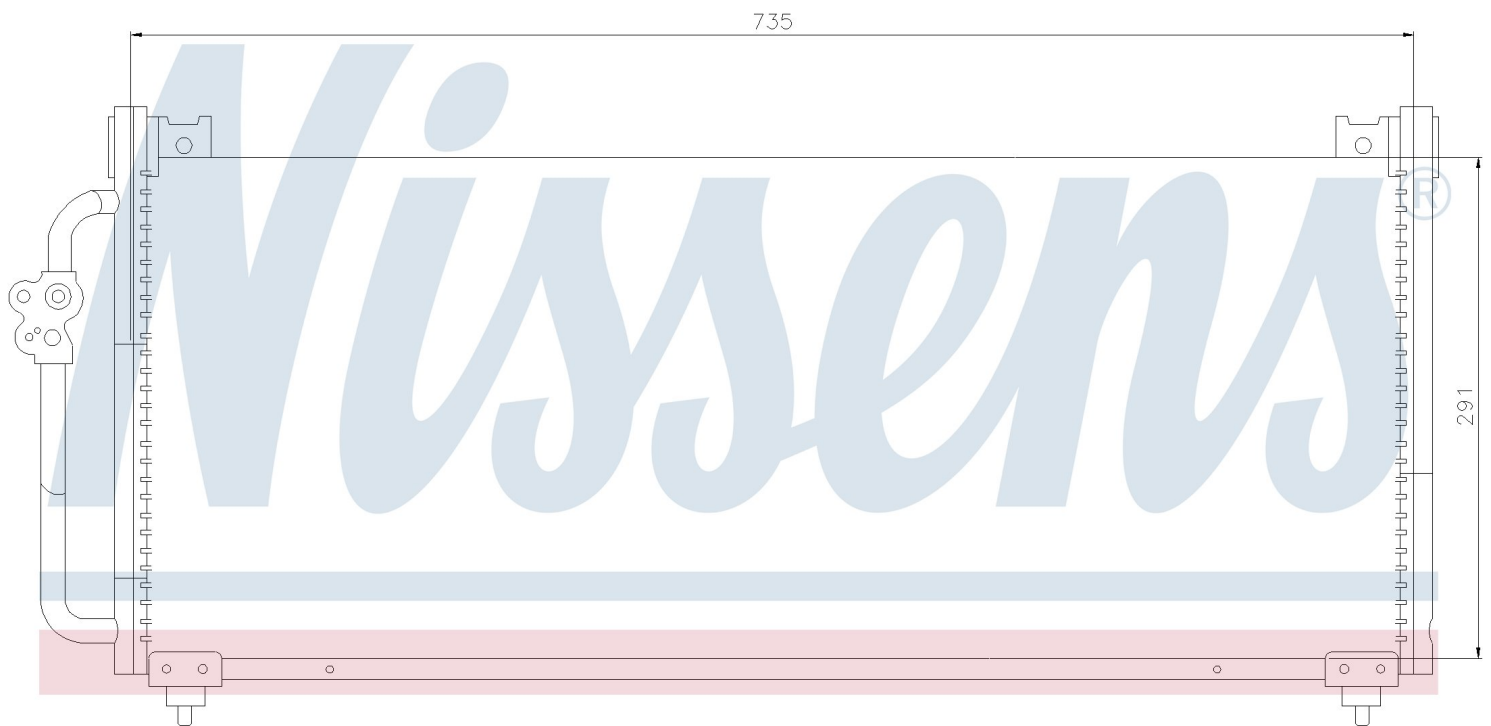

Номер продукта | 94364

Номер продукта 94364

Производитель	SUBARU		
Модельный ряд	IMPREZA (92-)		
Модель	1.8 i 16V		
Коробка передач	Manual		
Система А/С	With/Without air conditioning		
Топливо	Gasoline		
Двигатель	EJ181		
Вес брутто	1,70 kg		
Период	9/1998->3/2002		
Размер (В x Ш x Г)	735 x 291 x 25 mm		
Материал	Aluminium/Aluminium		
Оригинальные номера			
73210-FA000	73210-FA100	73210-FA140