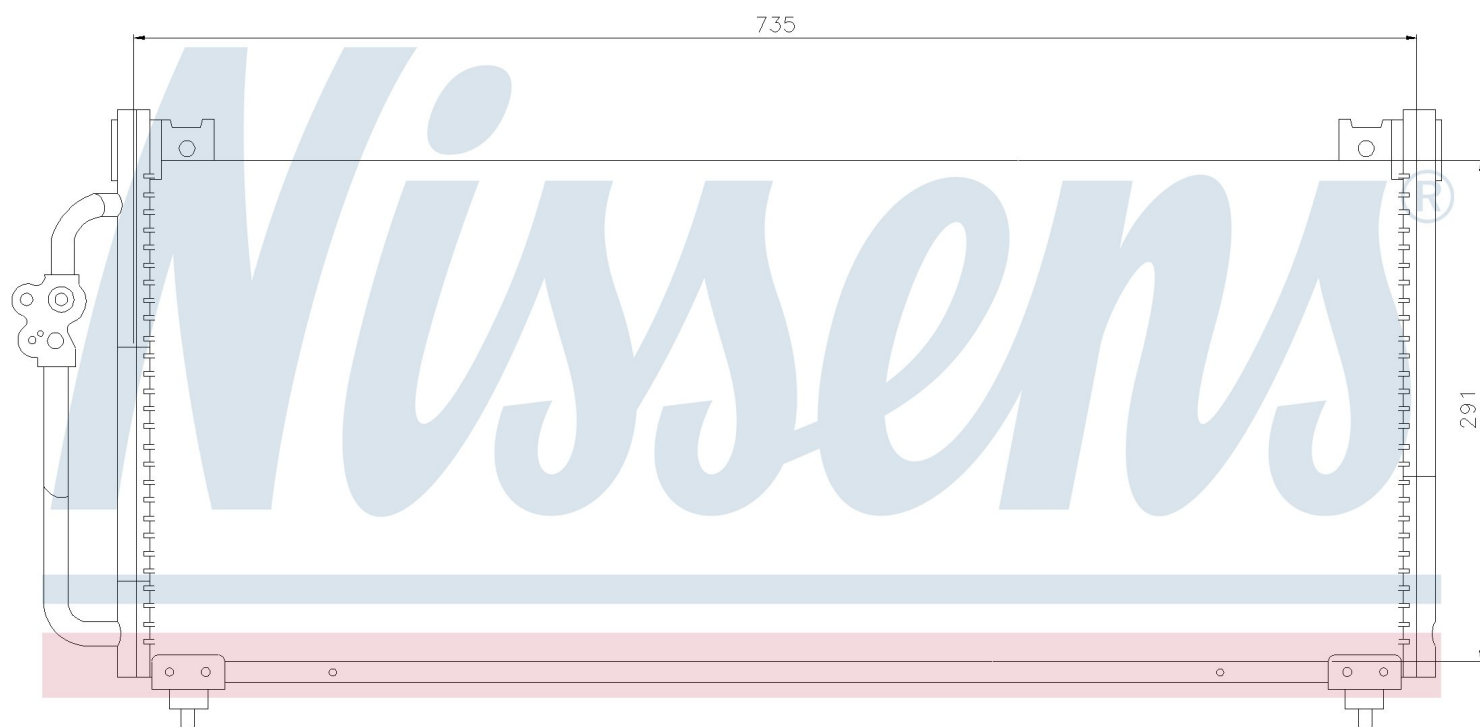

Номер продукта | 94364

Номер продукта 94364			
Производитель	SUBARU		
Модельный ряд	IMPREZA (92-)		
Модель	1.8 i 16V		
Коробка передач	Manual/Automatic		
Система А/С	With/Without air conditioning		
Топливо	Gasoline		
Двигатель	EJ181		
Вес брутто	1,70 kg		
Период	9/1998->3/2002		
Размер (В x Ш x Г)	735 x 291 x 25 mm		
Материал	Aluminium/Aluminium		
Оригинальные номера			
73210-FA000	73210-FA100	73210-FA140