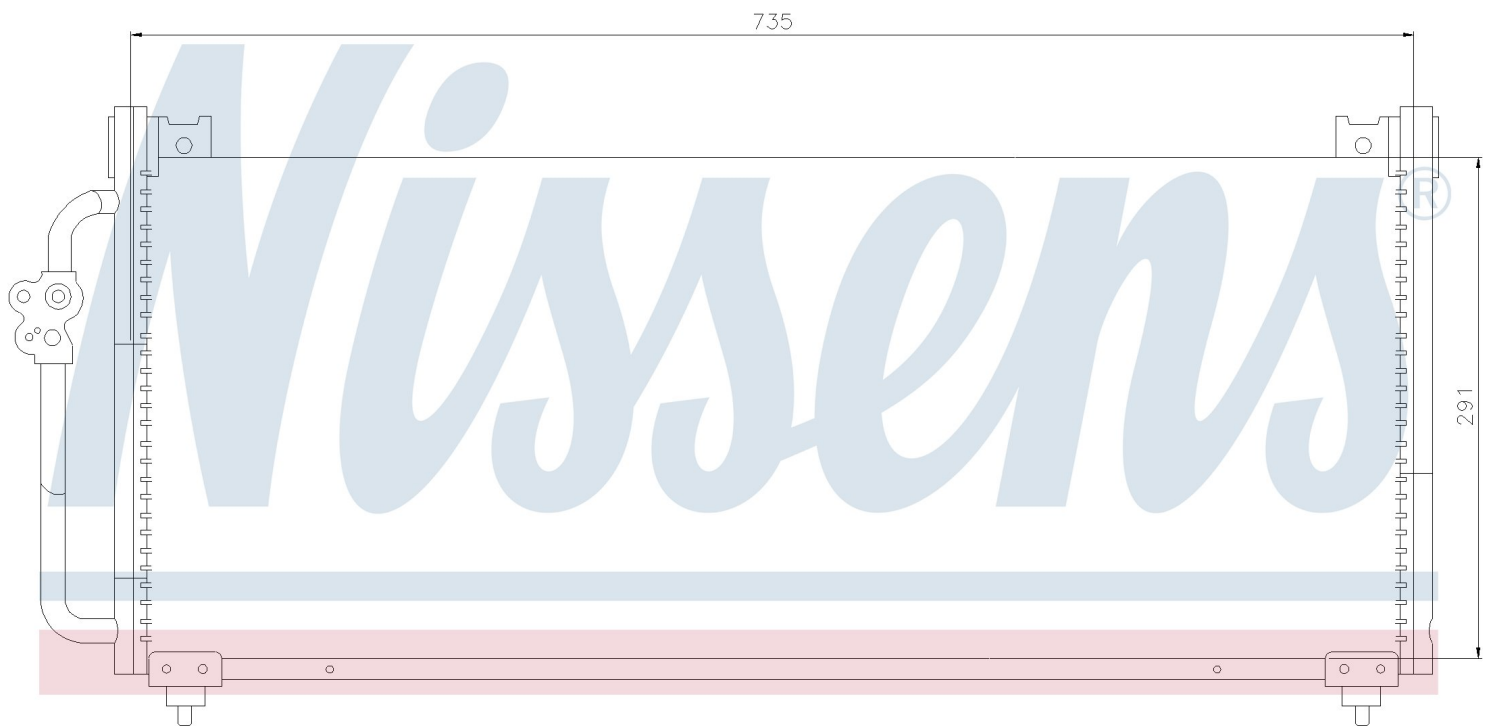

Номер продукта | 94364

Номер продукта 94364

Производитель	SUBARU		
Модельный ряд	IMPREZA (92-)		
Модель	1.8 i 16V		
Коробка передач	Automatic		
Система А/С	With/Without air conditioning		
Топливо	Gasoline		
Двигатель	EJ18		
Вес брутто	1,70 kg		
Период	8/1992->8/1998		
Размер (В x Ш x Г)	735 x 291 x 25 mm		
Материал	Aluminium/Aluminium		
Оригинальные номера			
73210-FA000	73210-FA100	73210-FA140