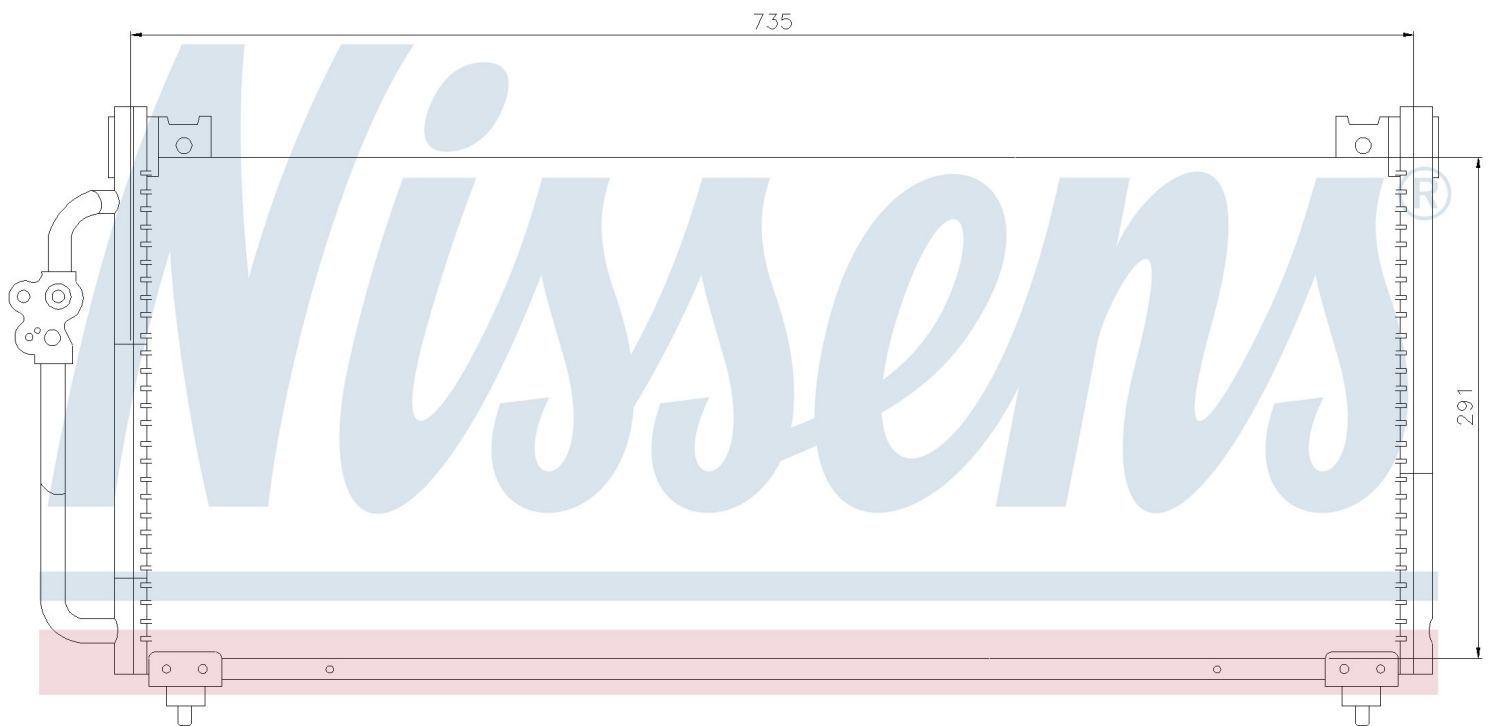

Номер продукта | 94364

Номер продукта 94364			
Производитель	SUBARU		
Модельный ряд	IMPREZA (92-)		
Модель	2.0 i 16V TURBO		
Коробка передач	Manual		
Система А/С	With/Without air conditioning		
Топливо	Gasoline		
Двигатель	EJ205		
Вес брутто	1,70 kg		
Период	9/1998->3/2002		
Размер (В x Ш x Г)	735 x 291 x 25 mm		
Материал	Aluminium/Aluminium		
Оригинальные номера			
73210-FA000	73210-FA100	73210-FA140