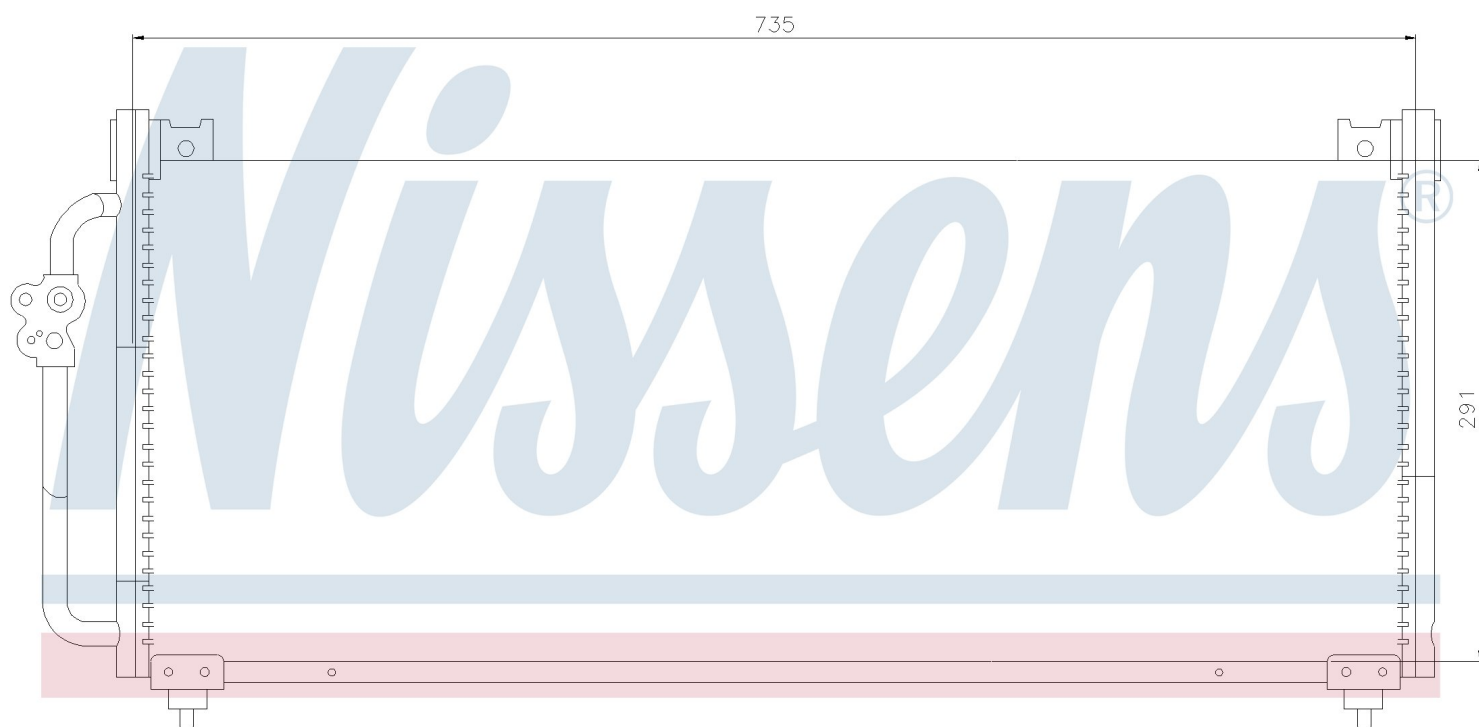

Номер продукта | 94364

Номер продукта 94364			
Производитель	SUBARU		
Модельный ряд	IMPREZA (92-)		
Модель	2.0 i 16V		
Коробка передач	Manual		
Система А/С	With/Without air conditioning		
Топливо	Gasoline		
Двигатель	EJ201		
Вес брутто	1,70 kg		
Период	9/1998->3/2002		
Размер (В x Ш x Г)	735 x 291 x 25 mm		
Материал	Aluminium/Aluminium		
Оригинальные номера			
73210-FA000	73210-FA100	73210-FA140