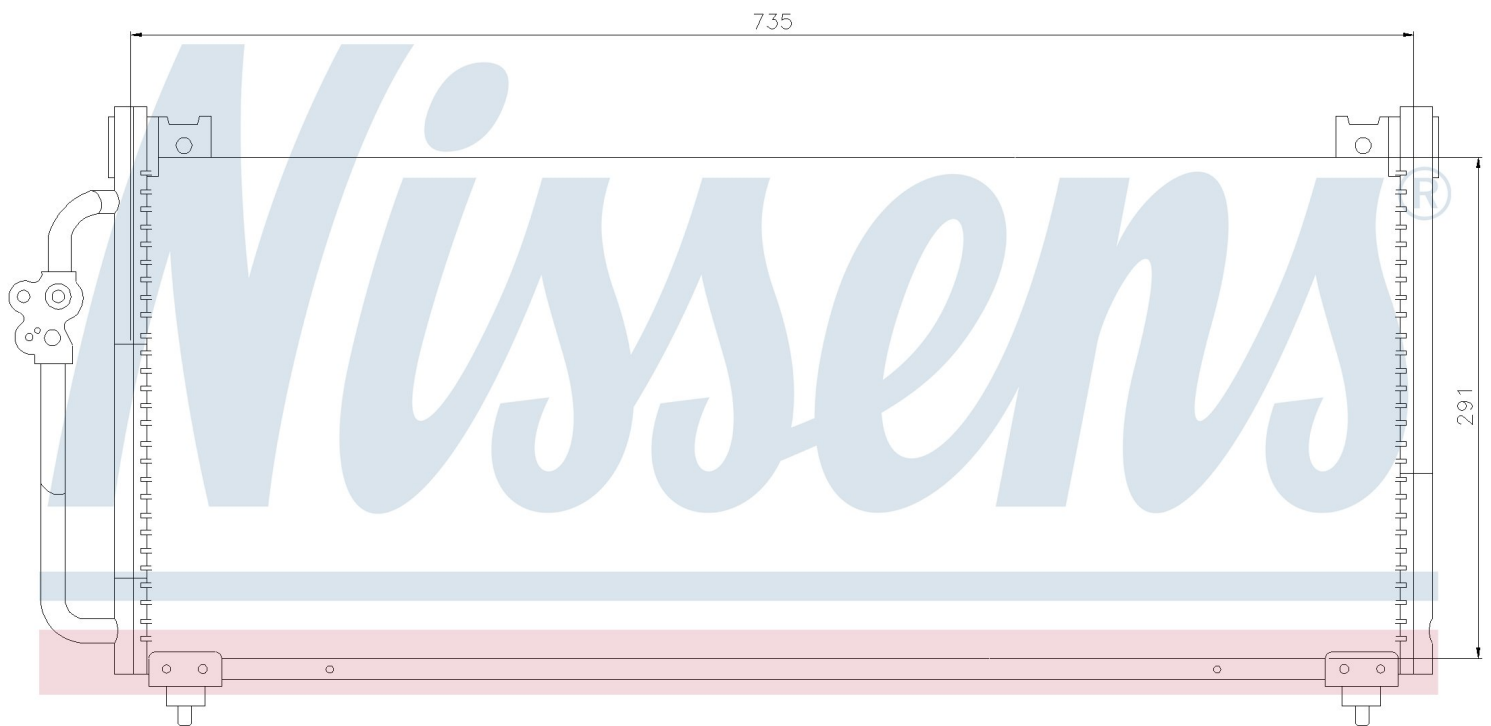

Номер продукта | 94364

Номер продукта 94364			
Производитель	SUBARU		
Модельный ряд	IMPREZA (92-)		
Модель	2.0 i		
Коробка передач	Manual		
Система А/С	With/Without air conditioning		
Топливо	Gasoline		
Двигатель	EJ20		
Вес брутто	1,70 kg		
Период	8/1992->8/1998		
Размер (В x Ш x Г)	735 x 291 x 25 mm		
Материал	Aluminium/Aluminium		
Оригинальные номера			
73210-FA000	73210-FA100	73210-FA140