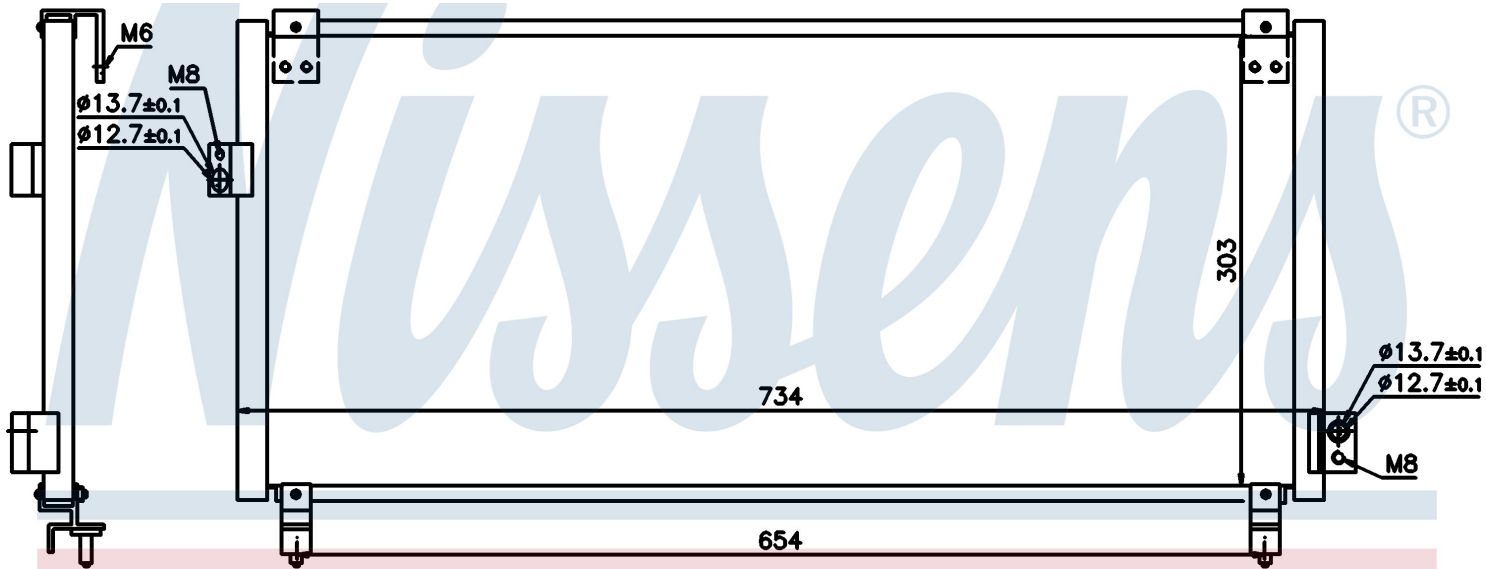

Номер продукта | 94365

Номер продукта 94365

Производитель	SUBARU		
Модельный ряд	IMPREZA (92-)		
Модель	1.8 i 16V		
Коробка передач	Manual/Automatic		
Система А/С	With/Without air conditioning		
Топливо	Gasoline		
Двигатель	EJ181		
Вес брутто	4,38 kg		
Период	9/1998->3/2002		
Размер (В x Ш x Г)	734 x 278 x 16 mm		
Материал	Aluminium/Aluminium		
Оригинальные номера			
73020-G151	73210-FA120	73210-FA150