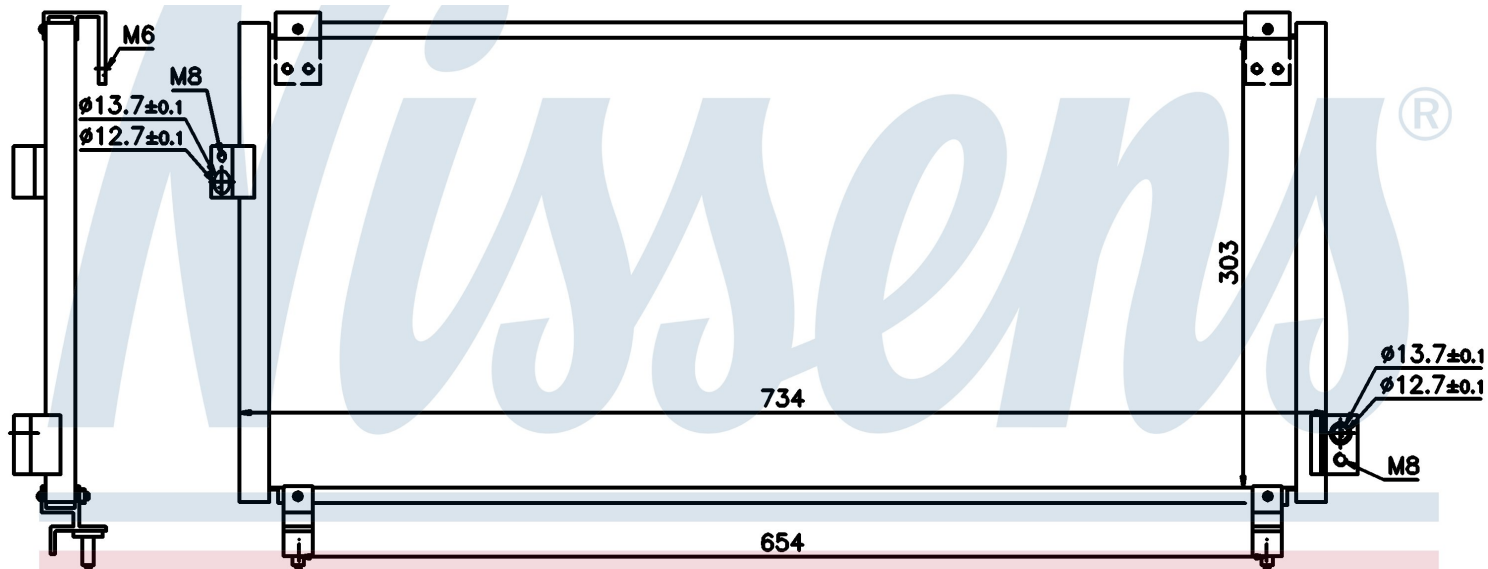

Номер продукта | 94365

Номер продукта 94365

Производитель	SUBARU
Модельный ряд	IMPREZA (92-)
Модель	2.0 i 16V
Коробка передач	Manual/Automatic
Система А/С	With/Without air conditioning
Топливо	Gasoline
Двигатель	EJ201
Вес брутто	4,38 kg
Период	9/1998->3/2002
Размер (В x Ш x Г)	734 x 278 x 16 mm
Материал	Aluminium/Aluminium

Оригинальные номера

73020-G151	73210-FA120	73210-FA150