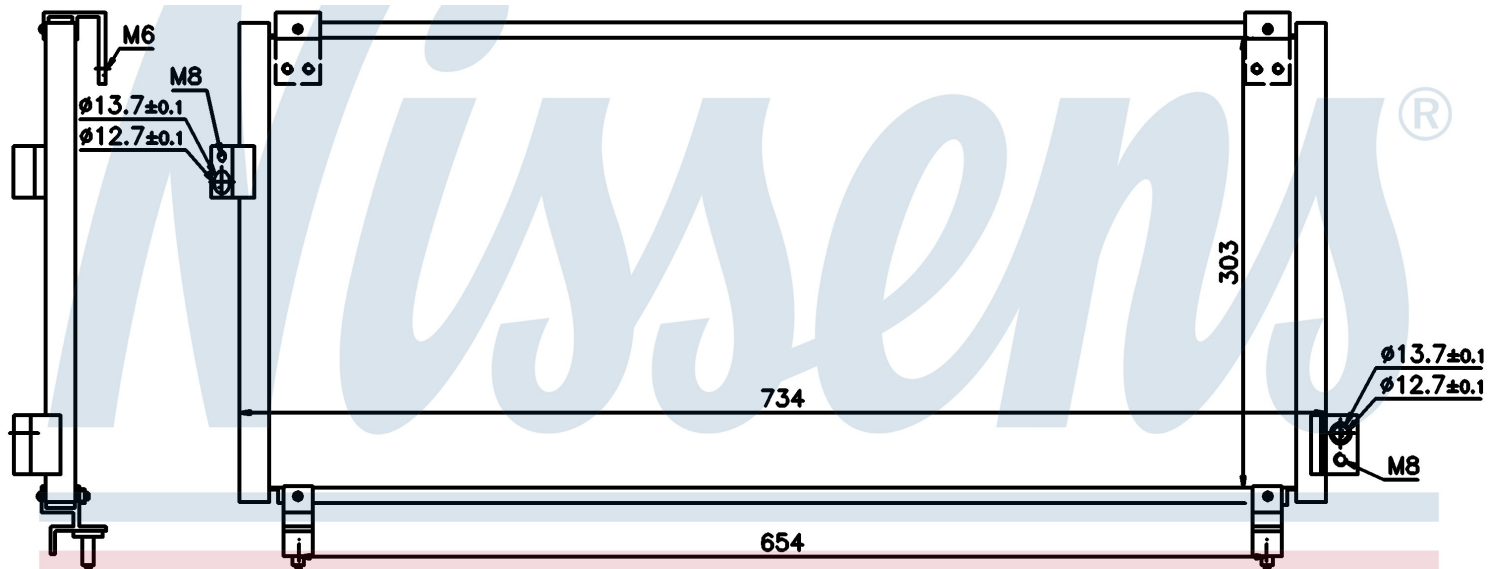

Номер продукта | 94365

Номер продукта 94365

Производитель	SUBARU		
Модельный ряд	IMPREZA (92-)		
Модель	2.0 i 16V		
Коробка передач	Manual/Automatic		
Система А/С	With/Without air conditioning		
Топливо	Gasoline		
Двигатель	EJ201		
Вес брутто	4,38 kg		
Период	9/1998->3/2002		
Размер (В x Ш x Г)	734 x 278 x 16 mm		
Материал	Aluminium/Aluminium		
Оригинальные номера			
73020-G151	73210-FA120	73210-FA150