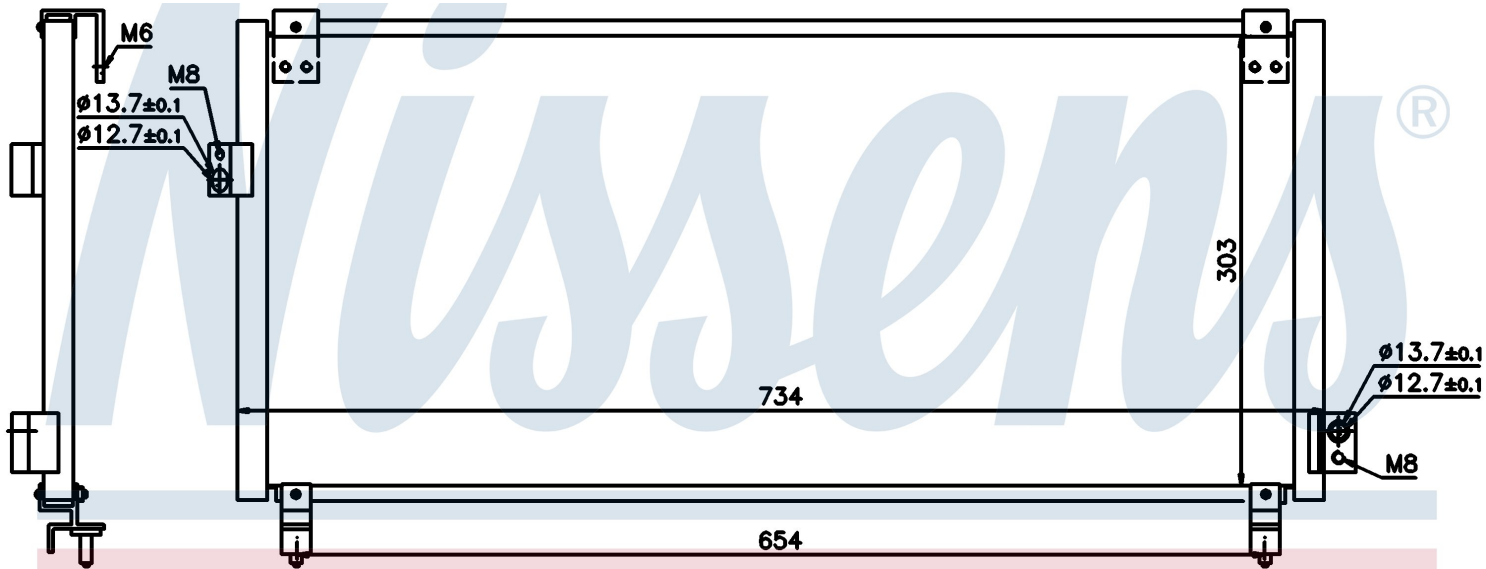

Номер продукта | 94365

Номер продукта 94365

Производитель	SUBARU		
Модельный ряд	IMPREZA (92-)		
Модель	1.6 i 16V		
Коробка передач	Manual/Automatic		
Система А/С	With/Without air conditioning		
Топливо	Gasoline		
Двигатель	EJ161		
Вес брутто	4,38 kg		
Период	9/1998->3/2002		
Размер (В x Ш x Г)	734 x 278 x 16 mm		
Материал	Aluminium/Aluminium		
Оригинальные номера			
73020-G151	73210-FA120	73210-FA150