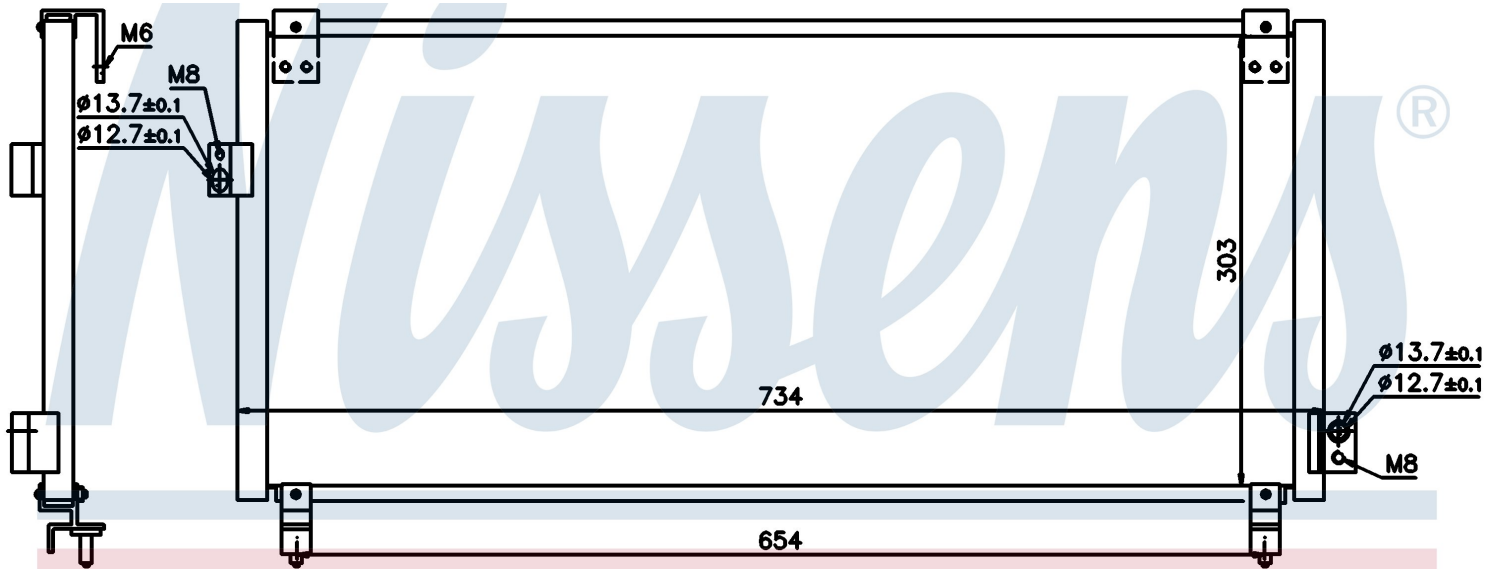

Номер продукта | 94365

Номер продукта 94365

Производитель	SUBARU		
Модельный ряд	IMPREZA (92-)		
Модель	2.0 i 16V TURBO		
Коробка передач	Manual		
Система А/С	With/Without air conditioning		
Топливо	Gasoline		
Двигатель	EJ205		
Вес брутто	4,38 kg		
Период	9/1998->3/2002		
Размер (В x Ш x Г)	734 x 278 x 16 mm		
Материал	Aluminium/Aluminium		
Оригинальные номера			
73020-G151	73210-FA120	73210-FA150