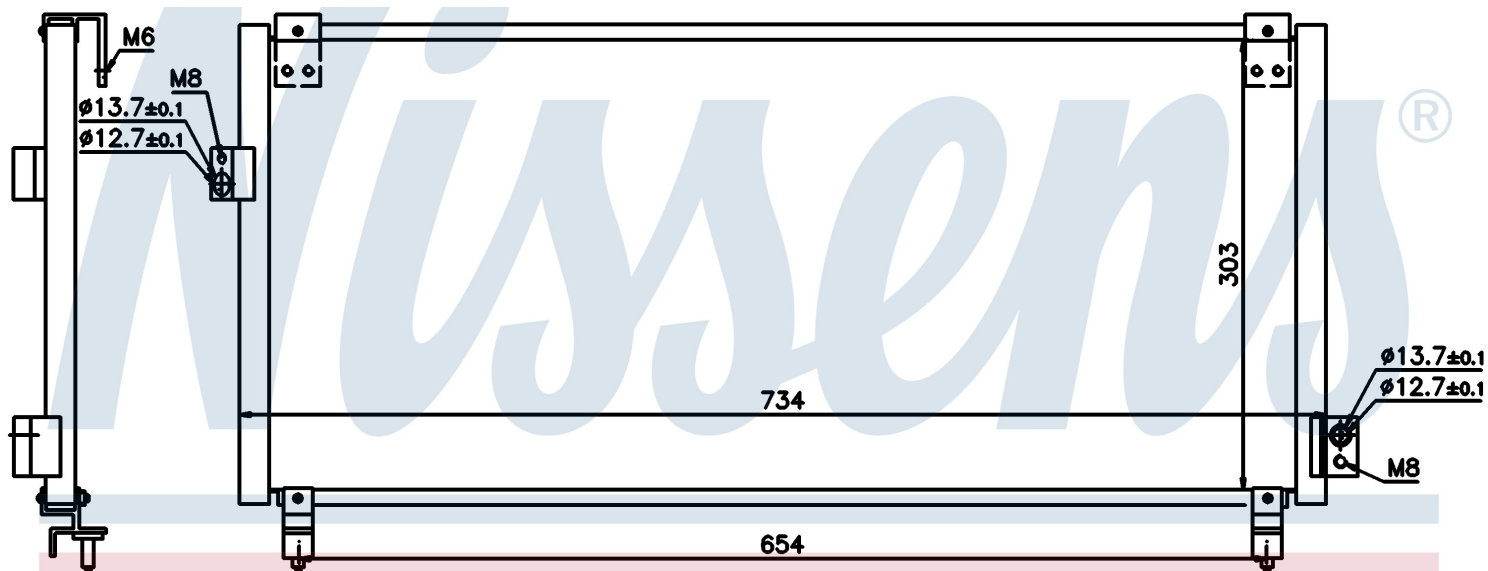

## Номер продукта 94365

Производитель	SUBARU		
Модельный ряд	IMPREZA (92-)		
Модель	1.6 i 16V		
Коробка передач	Manual		
Система А/С	With/Without air conditioning		
Топливо	Gasoline		
Двигатель	EJ16		
Вес брутто	4,38 kg		
Период	8/1992->8/1998		
Размер (В x Ш x Г)	734 x 278 x 16 mm		
Материал	Aluminium/Aluminium		
<b>Оригинальные номера</b>			
73020-G151	73210-FA120	73210-FA150	