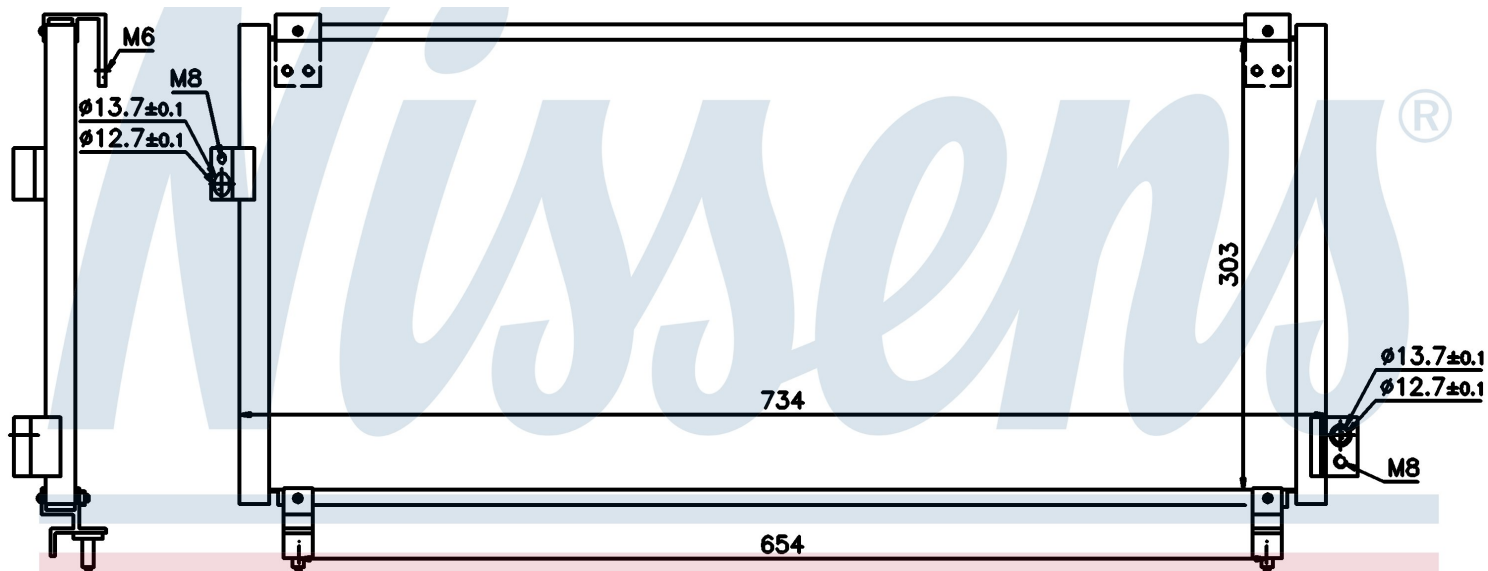

Номер продукта | 94365

Номер продукта 94365

Производитель	SUBARU		
Модельный ряд	IMPREZA (92-)		
Модель	1.8 i 16V		
Коробка передач	Automatic		
Система А/С	With/Without air conditioning		
Топливо	Gasoline		
Двигатель	EJ18		
Вес брутто	4,38 kg		
Период	8/1992->8/1998		
Размер (В x Ш x Г)	734 x 278 x 16 mm		
Материал	Aluminium/Aluminium		
Оригинальные номера			
73020-G151	73210-FA120	73210-FA150