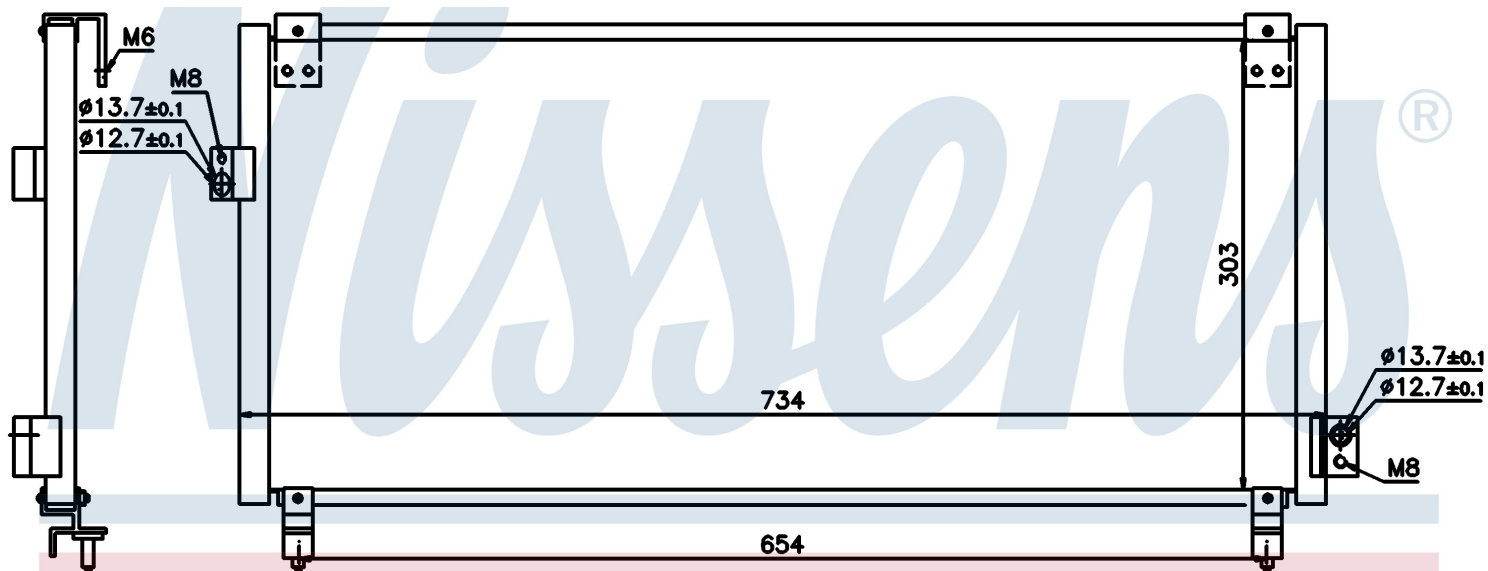

Номер продукта | 94365

Номер продукта 94365

Производитель	SUBARU		
Модельный ряд	IMPREZA (92-)		
Модель	1.8 i 16V		
Коробка передач	Manual		
Система А/С	With/Without air conditioning		
Топливо	Gasoline		
Двигатель	EJ181		
Вес брутто	4,38 kg		
Период	9/1998->3/2002		
Размер (В x Ш x Г)	734 x 278 x 16 mm		
Материал	Aluminium/Aluminium		
Оригинальные номера			
73020-G151	73210-FA120	73210-FA150