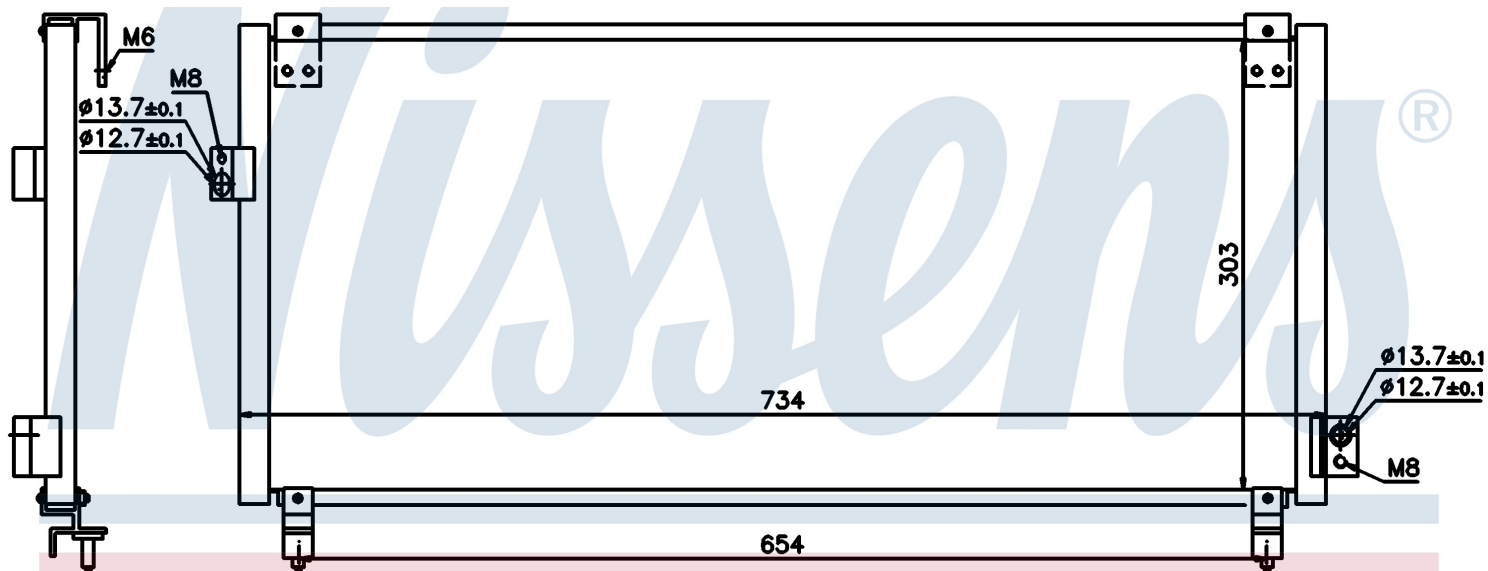

Номер продукта | 94365

Номер продукта 94365

Производитель	SUBARU		
Модельный ряд	IMPREZA (92-)		
Модель	1.8 i 16V		
Коробка передач	Manual		
Система А/С	With/Without air conditioning		
Топливо	Gasoline		
Двигатель	EJ18		
Вес брутто	4,38 kg		
Период	8/1992->8/1998		
Размер (В x Ш x Г)	734 x 278 x 16 mm		
Материал	Aluminium/Aluminium		
Оригинальные номера			
73020-G151	73210-FA120	73210-FA150