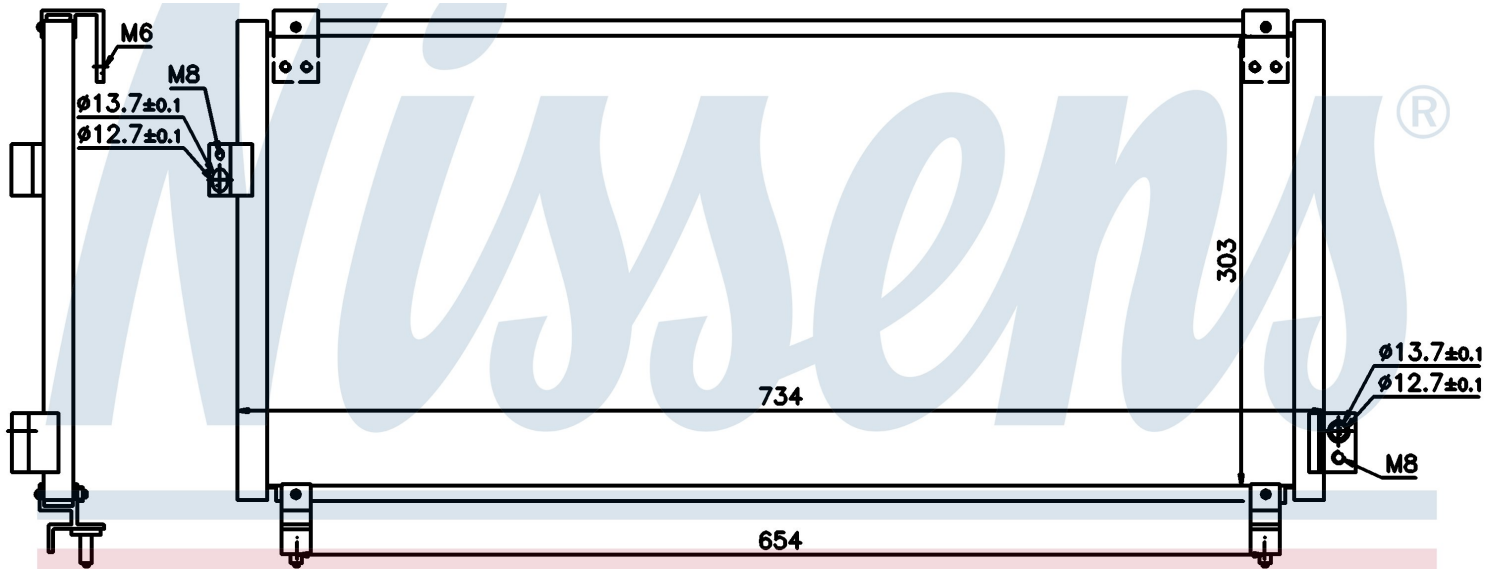

Номер продукта | 94365

Номер продукта 94365

Производитель	SUBARU		
Модельный ряд	IMPREZA (92-)		
Модель	1.5 i 16V		
Коробка передач	Manual		
Система А/С	With/Without air conditioning		
Топливо	Gasoline		
Двигатель	EJ15		
Вес брутто	4,38 kg		
Период	8/1992->8/1998		
Размер (В x Ш x Г)	734 x 278 x 16 mm		
Материал	Aluminium/Aluminium		
Оригинальные номера			
73020-G151	73210-FA120	73210-FA150