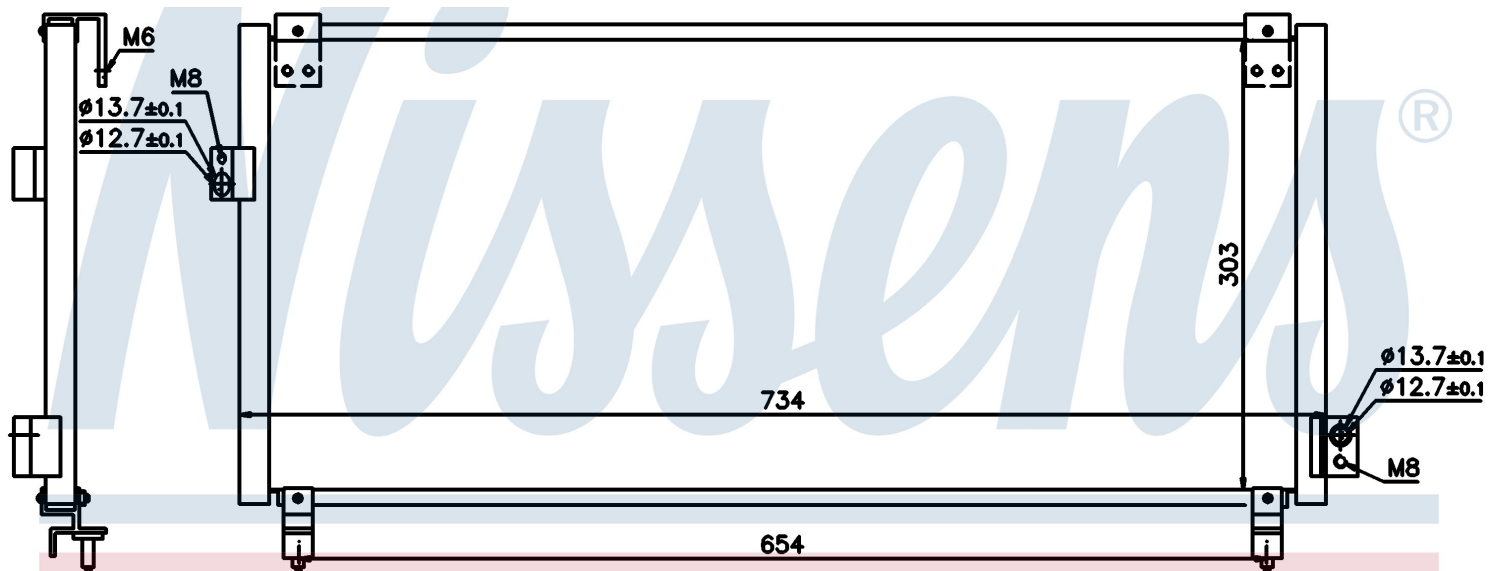

Номер продукта | 94365

Номер продукта 94365

Производитель	SUBARU		
Модельный ряд	IMPREZA (92-)		
Модель	2.0 i 16V TURBO		
Коробка передач	Manual		
Система А/С	With/Without air conditioning		
Топливо	Gasoline		
Двигатель	EJ205		
Вес брутто	4,38 kg		
Период	9/1998->3/2002		
Размер (В x Ш x Г)	734 x 278 x 16 mm		
Материал	Aluminium/Aluminium		
Оригинальные номера			
73020-G151	73210-FA120	73210-FA150