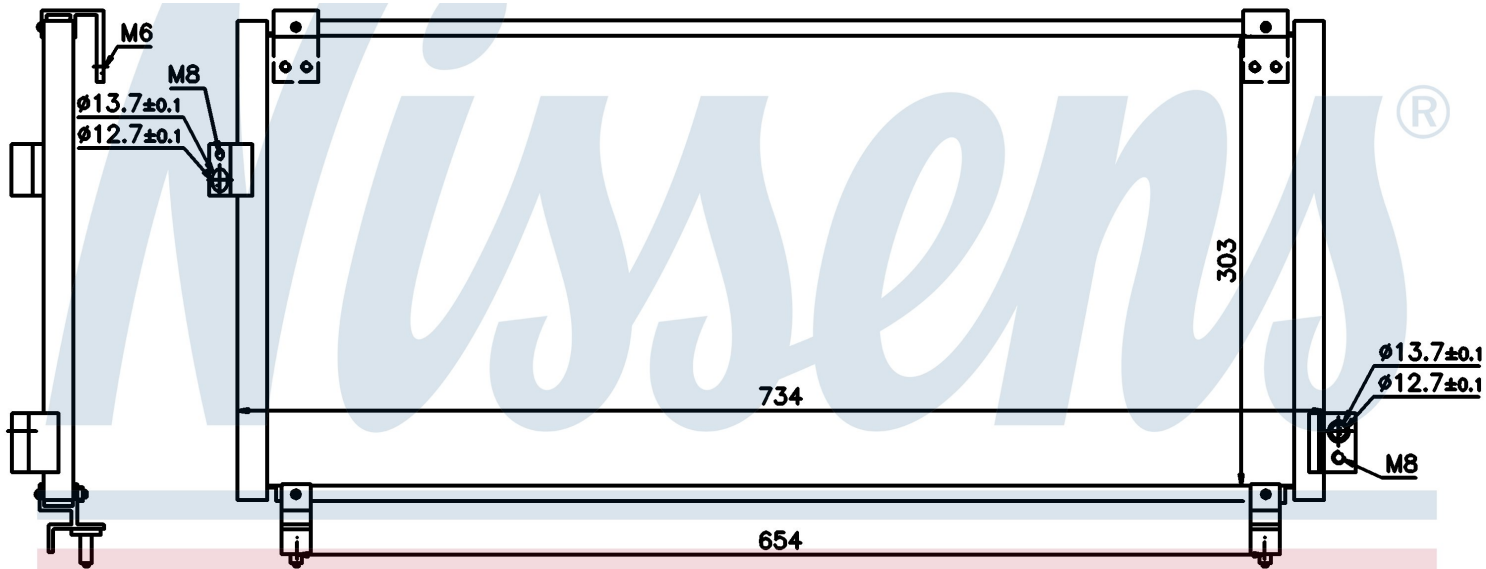

Номер продукта | 94365

Номер продукта 94365

Производитель	SUBARU		
Модельный ряд	IMPREZA (92-)		
Модель	1.6 i 16V		
Коробка передач	Manual		
Система А/С	With/Without air conditioning		
Топливо	Gasoline		
Двигатель	EJ161		
Вес брутто	4,38 kg		
Период	9/1998->3/2002		
Размер (В x Ш x Г)	734 x 278 x 16 mm		
Материал	Aluminium/Aluminium		
Оригинальные номера			
73020-G151	73210-FA120	73210-FA150