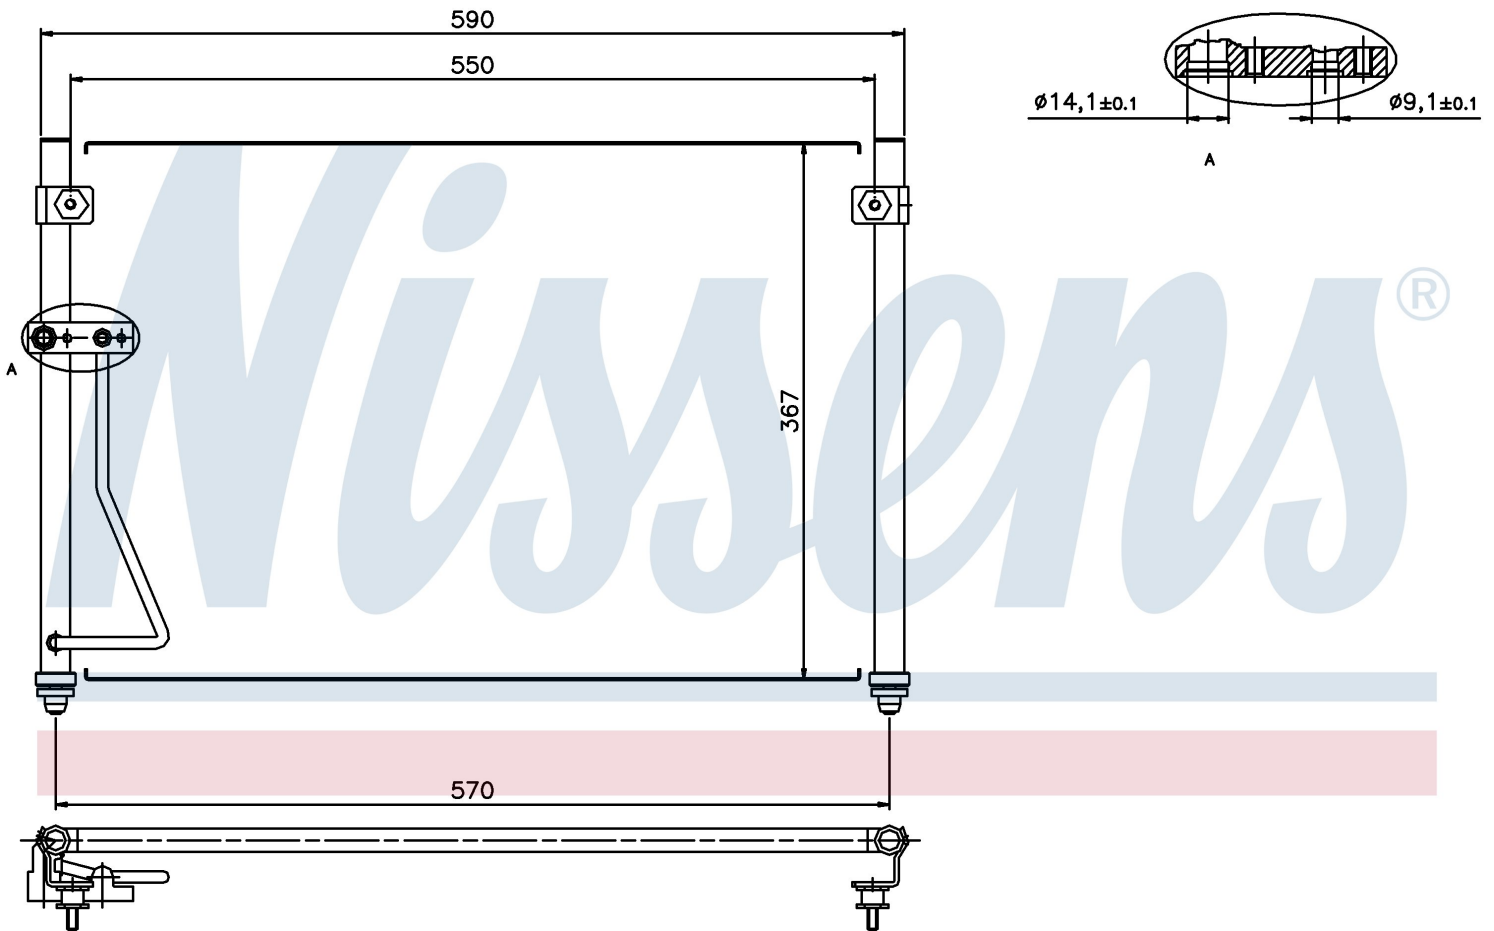

Номер продукта | 94428

Номер продукта 94428

Производитель	MAZDA		
Модельный ряд	626 GF (97-)		
Модель	1.8 i 16V		
Коробка передач	Manual		
Система А/С	With/Without air conditioning		
Топливо	Gasoline		
Двигатель	FP		
Вес брутто	3,32 kg		
Период	4/1997->		
Размер (В x Ш x Г)	590 x 340 x 20 mm		
Материал	Aluminium/Aluminium		
Оригинальные номера			
GE4T-61-480B	GE9E-61-480A	GE9E-61-480B	GE4T-61-480A