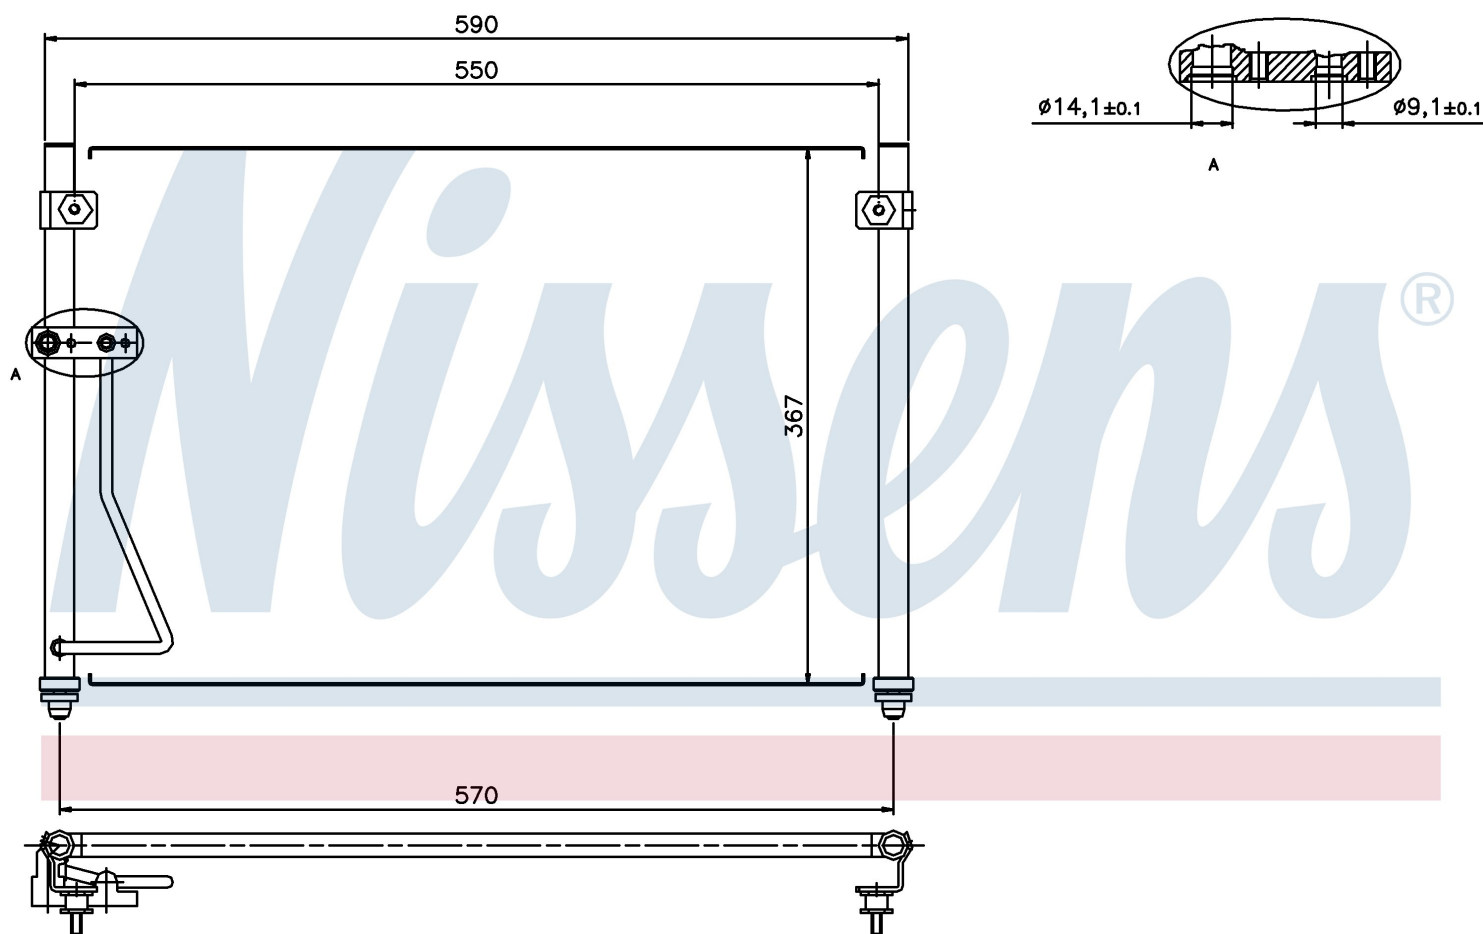

Номер продукта | 94428

Номер продукта 94428

Производитель	MAZDA		
Модельный ряд	626 WGN GW (97-)		
Модель	2.0 i 16V		
Коробка передач	Manual		
Система А/С	With/Without air conditioning		
Топливо	Gasoline		
Двигатель	FSJ		
Вес брутто	3,32 kg		
Период	10/1997->		
Размер (В x Ш x Г)	590 x 340 x 20 mm		
Материал	Aluminium/Aluminium		
Оригинальные номера			
GE4T-61-480B	GE9E-61-480A	GE9E-61-480B	GE4T-61-480A