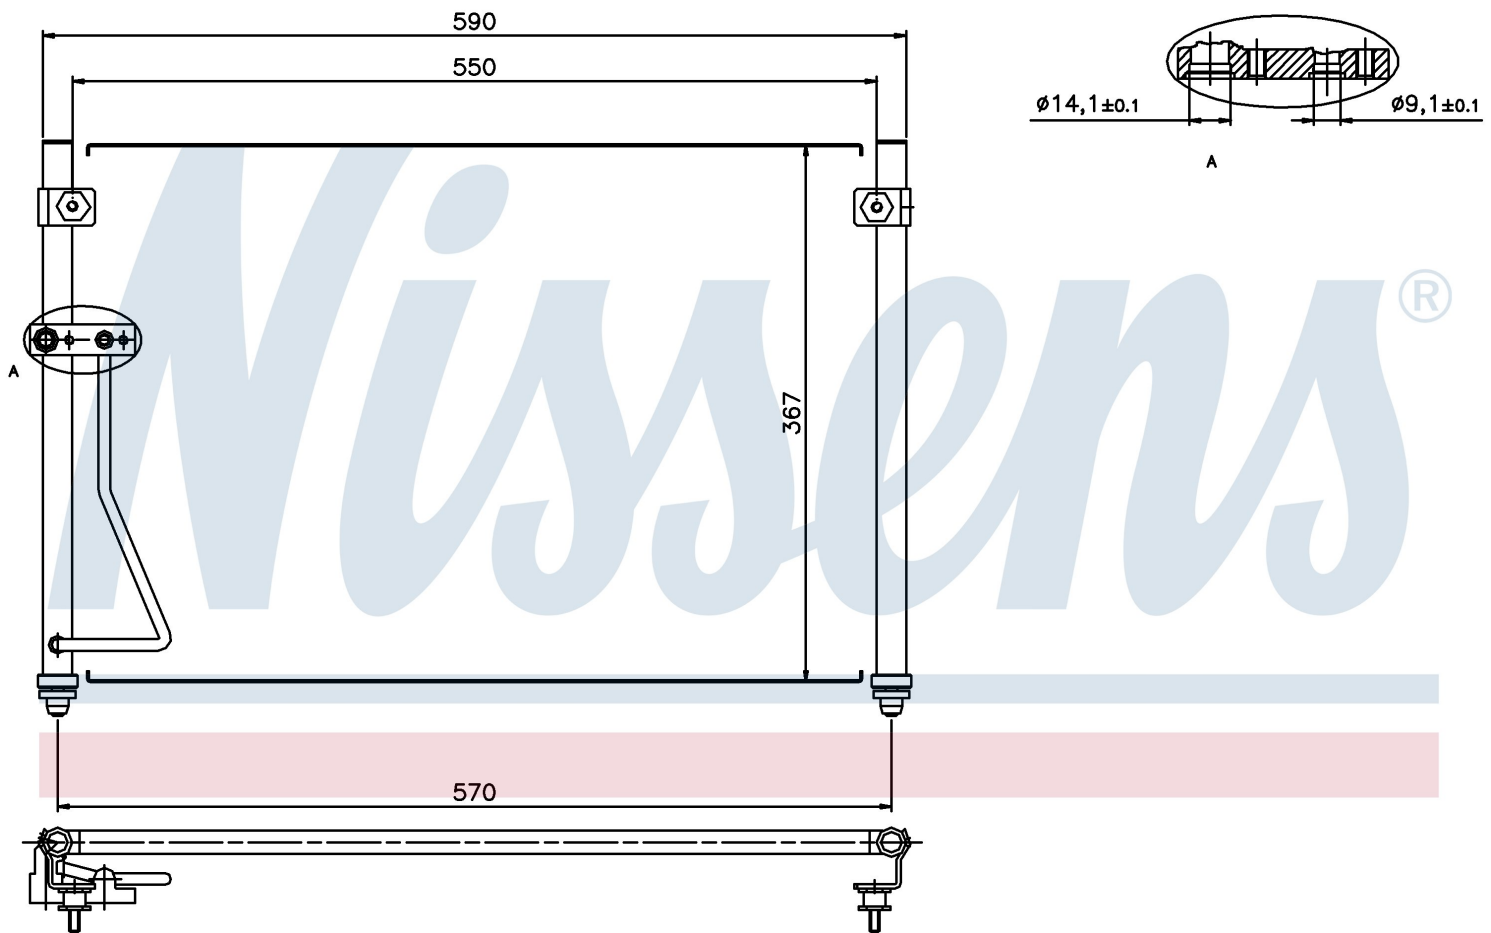

Номер продукта | 94428

**Номер продукта 94428**

Производитель	MAZDA		
Модельный ряд	626 GF (97-)		
Модель	1.8 i 16V		
Коробка передач	Manual		
Система А/С	With/Without air conditioning		
Топливо	Gasoline		
Двигатель	FP		
Вес брутто	3,32 kg		
Период	4/1997->		
Размер (В x Ш x Г)	590 x 340 x 20 mm		
Материал	Aluminium/Aluminium		
<b>Оригинальные номера</b>			
GE4T-61-480B	GE9E-61-480A	GE9E-61-480B	GE4T-61-480A

Номер продукта | 94428

**Номер продукта 94428**

Производитель	MAZDA		
Модельный ряд	626 GF (97-)		
Модель	1.8 i 16V		
Коробка передач	Automatic		
Система А/С	With/Without air conditioning		
Топливо	Gasoline		
Двигатель	FP		
Вес брутто	3,32 kg		
Период	4/1997->		
Размер (В x Ш x Г)	590 x 340 x 20 mm		
Материал	Aluminium/Aluminium		
<b>Оригинальные номера</b>			
GE4T-61-480B	GE9E-61-480A	GE9E-61-480B	GE4T-61-480A

Номер продукта | 94428

**Номер продукта 94428**

Производитель	MAZDA		
Модельный ряд	626 GF (97-)		
Модель	2.0 i 16V		
Коробка передач	Manual		
Система А/С	With/Without air conditioning		
Топливо	Gasoline		
Двигатель	FSJ		
Вес брутто	3,32 kg		
Период	4/1997->		
Размер (В x Ш x Г)	590 x 340 x 20 mm		
Материал	Aluminium/Aluminium		
<b>Оригинальные номера</b>			
GE4T-61-480B	GE9E-61-480A	GE9E-61-480B	GE4T-61-480A