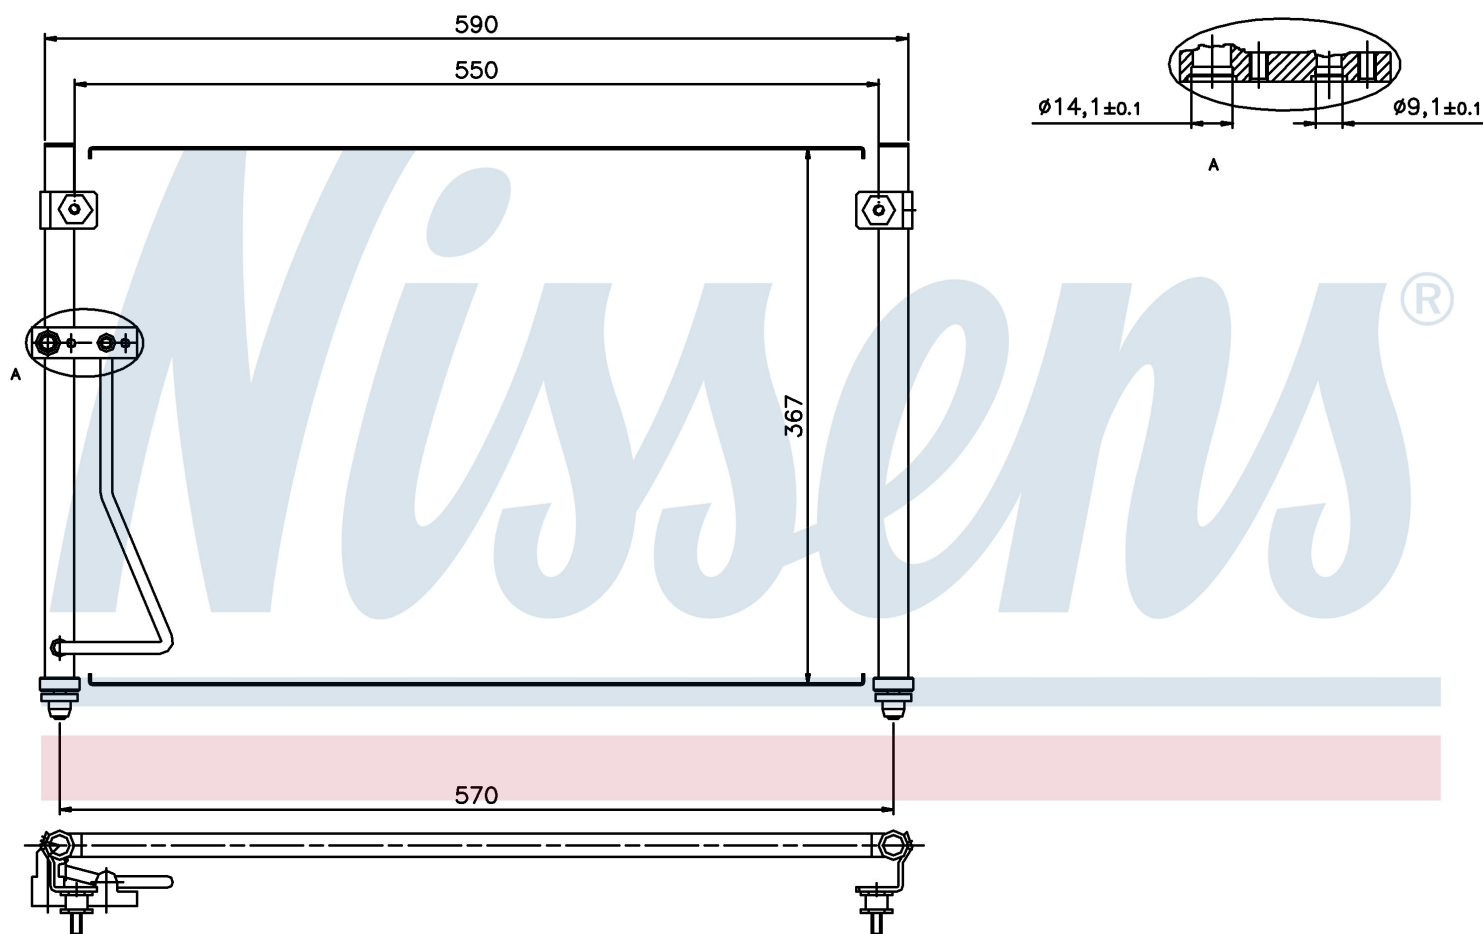

Номер продукта | 94428

**Номер продукта 94428**

Производитель	MAZDA		
Модельный ряд	626 GF (97-)		
Модель	1.8 i 16V		
Коробка передач	Manual		
Система А/С	With/Without air conditioning		
Топливо	Gasoline		
Двигатель	FP		
Вес брутто	3,32 kg		
Период	4/1997->		
Размер (В x Ш x Г)	590 x 340 x 20 mm		
Материал	Aluminium/Aluminium		
<b>Оригинальные номера</b>			
GE4T-61-480B	GE9E-61-480A	GE9E-61-480B	GE4T-61-480A

Номер продукта | 94428

**Номер продукта 94428**

Производитель	MAZDA		
Модельный ряд	626 GF (97-)		
Модель	1.8 i 16V		
Коробка передач	Automatic		
Система А/С	With/Without air conditioning		
Топливо	Gasoline		
Двигатель	FP		
Вес брутто	3,32 kg		
Период	4/1997->		
Размер (В x Ш x Г)	590 x 340 x 20 mm		
Материал	Aluminium/Aluminium		
<b>Оригинальные номера</b>			
GE4T-61-480B	GE9E-61-480A	GE9E-61-480B	GE4T-61-480A

Номер продукта | 94428

**Номер продукта 94428**

Производитель	MAZDA		
Модельный ряд	626 GF (97-)		
Модель	2.0 i 16V		
Коробка передач	Manual		
Система А/С	With/Without air conditioning		
Топливо	Gasoline		
Двигатель	FSJ		
Вес брутто	3,32 kg		
Период	4/1997->		
Размер (В x Ш x Г)	590 x 340 x 20 mm		
Материал	Aluminium/Aluminium		
<b>Оригинальные номера</b>			
GE4T-61-480B	GE9E-61-480A	GE9E-61-480B	GE4T-61-480A