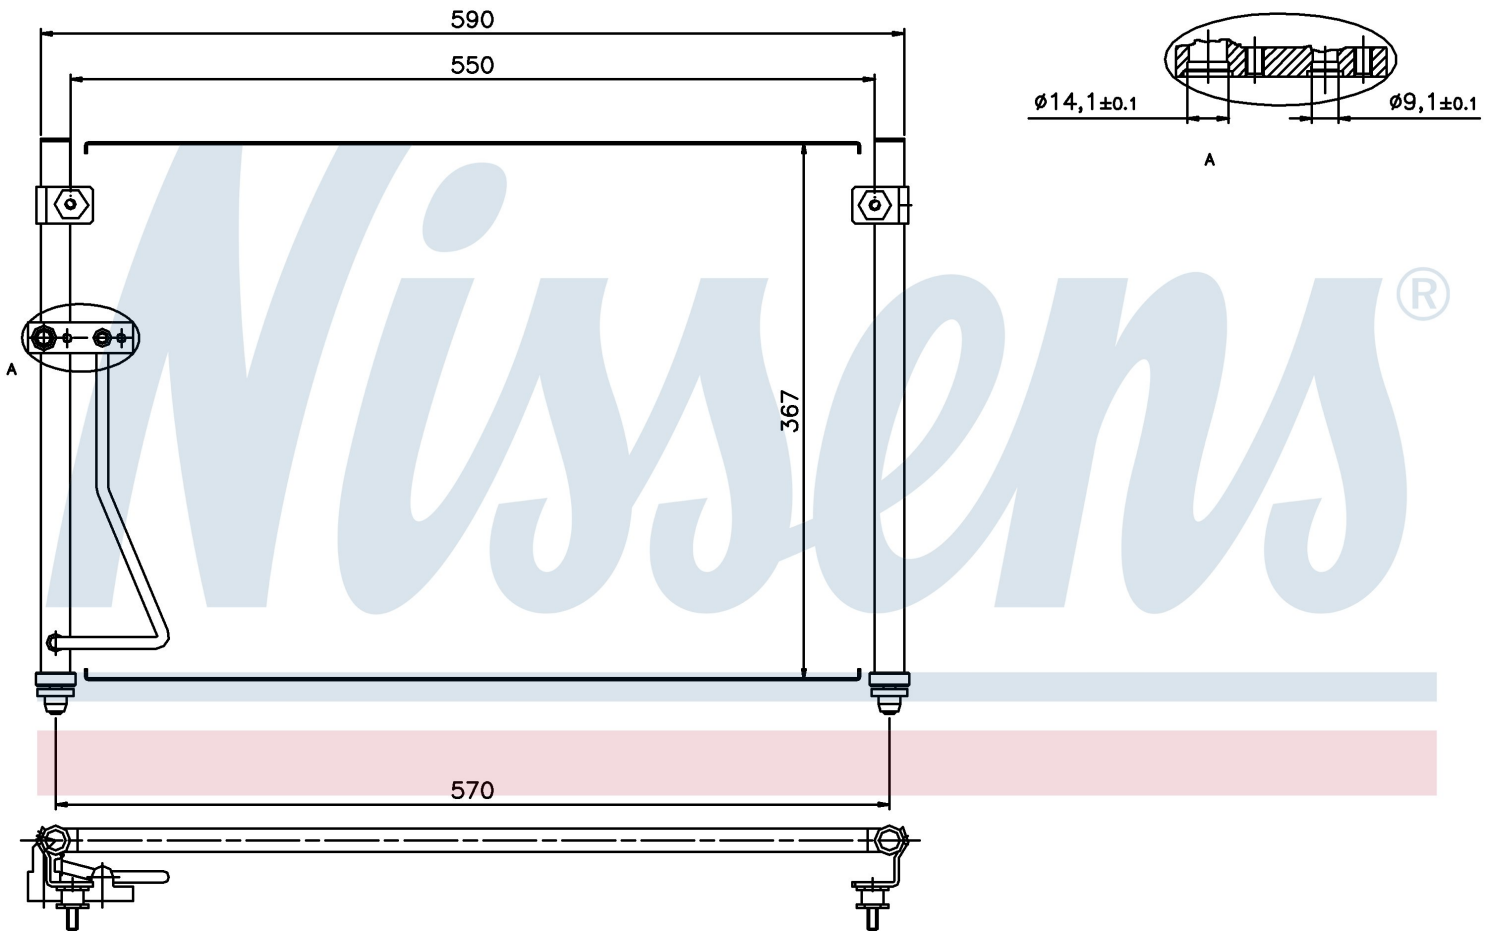

Номер продукта | 94428

Номер продукта 94428

Производитель	MAZDA		
Модельный ряд	626 GF (97-)		
Модель	2.0 i 16V		
Коробка передач	Automatic		
Система А/С	With/Without air conditioning		
Топливо	Gasoline		
Двигатель	FSJ		
Вес брутто	3,32 kg		
Период	4/1997->		
Размер (В x Ш x Г)	590 x 340 x 20 mm		
Материал	Aluminium/Aluminium		
Оригинальные номера			
GE4T-61-480B	GE9E-61-480A	GE9E-61-480B	GE4T-61-480A