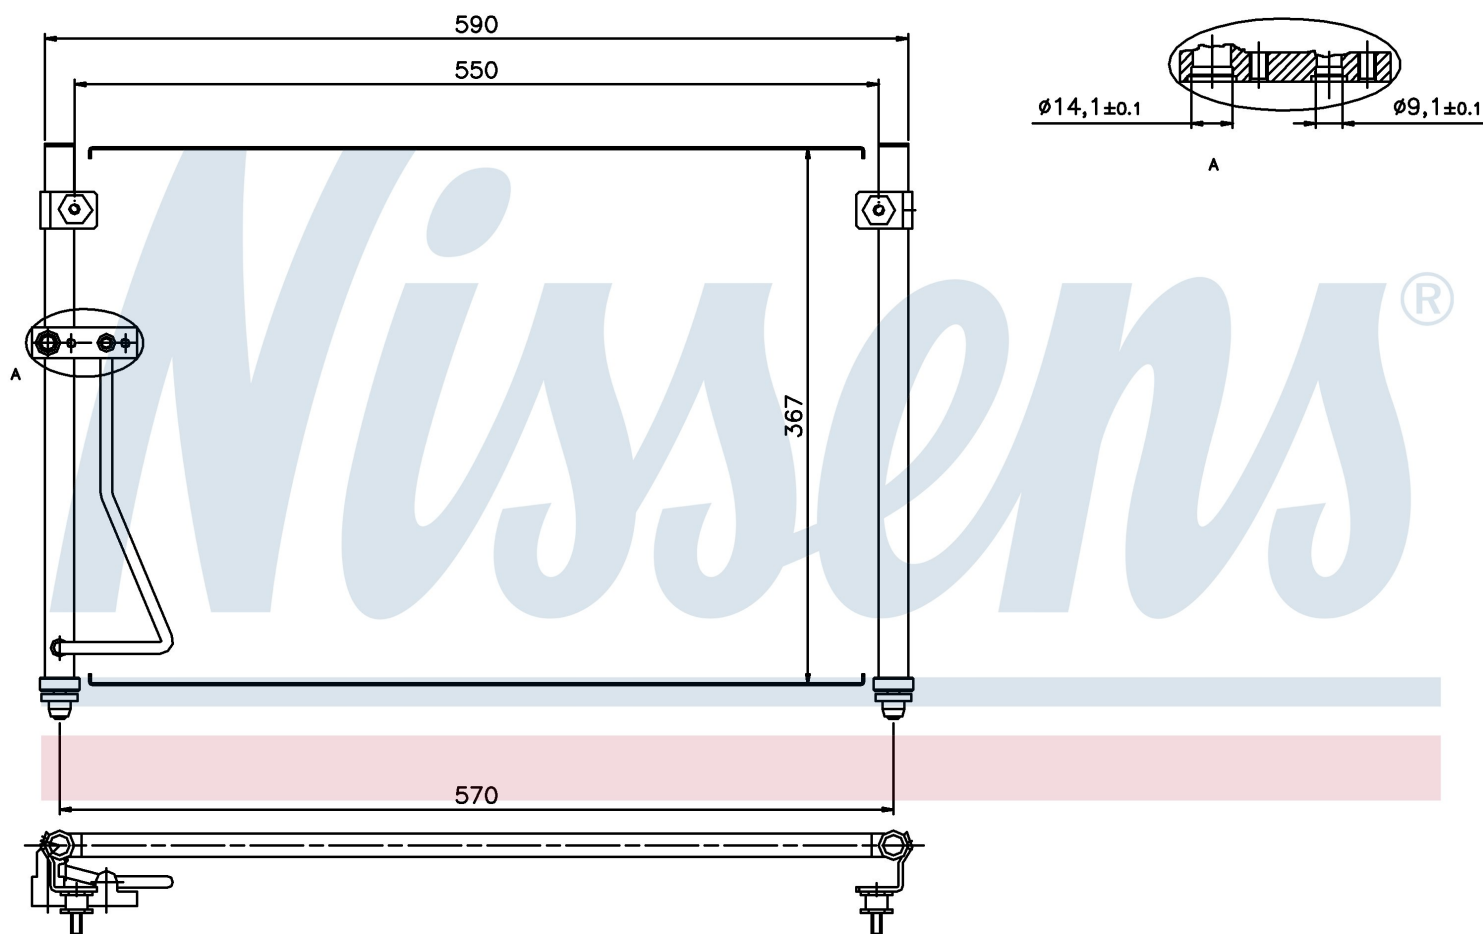

Номер продукта | 94428

Номер продукта 94428

Производитель	MAZDA		
Модельный ряд	626 WGN GW (97-)		
Модель	1.8 i 16V		
Коробка передач	Manual		
Система А/С	With/Without air conditioning		
Топливо	Gasoline		
Двигатель	FP		
Вес брутто	3,32 kg		
Период	10/1997->		
Размер (В x Ш x Г)	590 x 340 x 20 mm		
Материал	Aluminium/Aluminium		
Оригинальные номера			
GE4T-61-480B	GE9E-61-480A	GE9E-61-480B	GE4T-61-480A