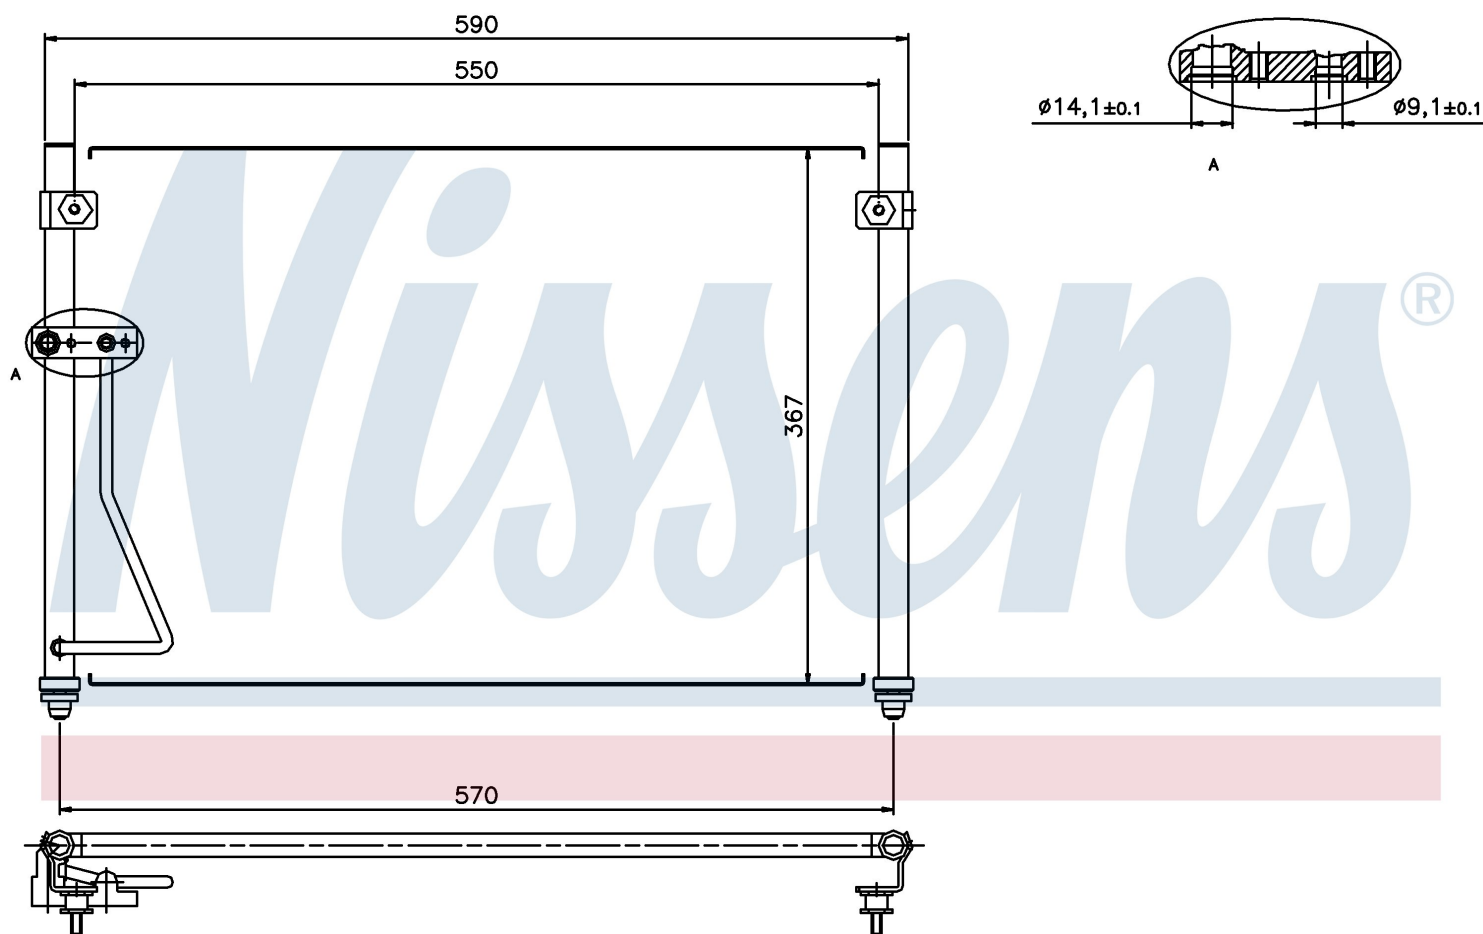

Номер продукта | 94428

Номер продукта 94428

Производитель	MAZDA
Модельный ряд	626 WGN GW (97-)
Модель	1.8 i 16V
Коробка передач	Manual
Система А/С	With/Without air conditioning
Топливо	Gasoline
Двигатель	FP
Вес брутто	3,32 kg
Период	10/1997->
Размер (В x Ш x Г)	590 x 340 x 20 mm
Материал	Aluminium/Aluminium

Оригинальные номера

GE4T-61-480B	GE9E-61-480A	GE9E-61-480B	GE4T-61-480A