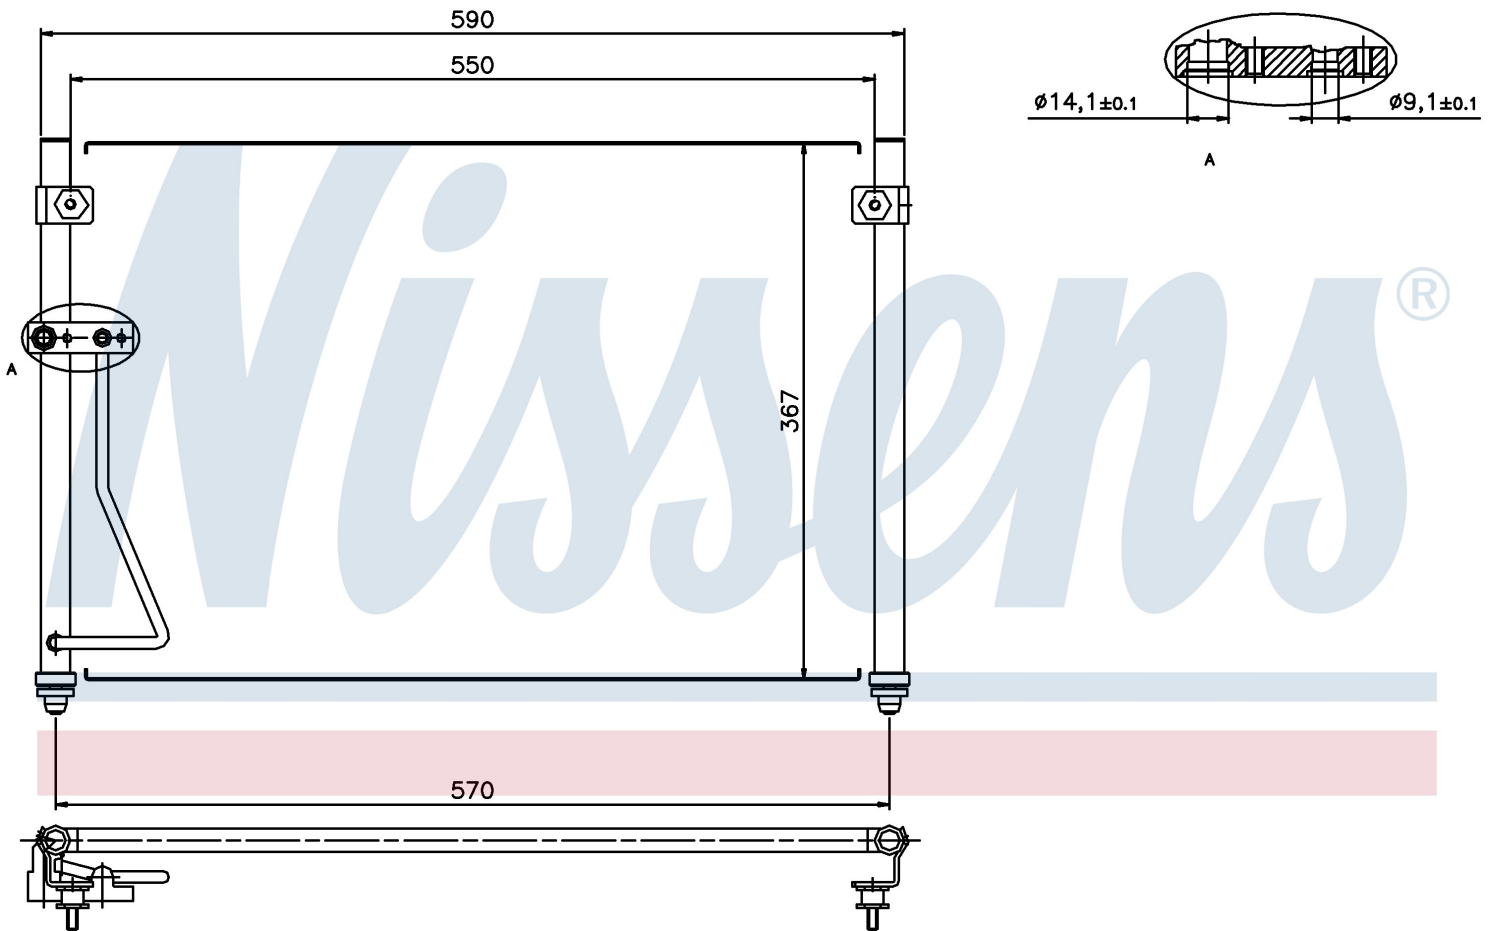

Номер продукта | 94428

**Номер продукта 94428**

Производитель	MAZDA		
Модельный ряд	626 GF (97-)		
Модель	1.8 i 16V		
Коробка передач	Manual		
Система А/С	With/Without air conditioning		
Топливо	Gasoline		
Двигатель	FP		
Вес брутто	3,32 kg		
Период	4/1997->		
Размер (В x Ш x Г)	590 x 340 x 20 mm		
Материал	Aluminium/Aluminium		
<b>Оригинальные номера</b>			
GE4T-61-480B	GE9E-61-480A	GE9E-61-480B	GE4T-61-480A

Номер продукта | 94428

**Номер продукта 94428**

Производитель	MAZDA		
Модельный ряд	626 GF (97-)		
Модель	1.8 i 16V		
Коробка передач	Automatic		
Система А/С	With/Without air conditioning		
Топливо	Gasoline		
Двигатель	FP		
Вес брутто	3,32 kg		
Период	4/1997->		
Размер (В x Ш x Г)	590 x 340 x 20 mm		
Материал	Aluminium/Aluminium		
<b>Оригинальные номера</b>			
GE4T-61-480B	GE9E-61-480A	GE9E-61-480B	GE4T-61-480A

Номер продукта | 94428

**Номер продукта 94428**

Производитель	MAZDA		
Модельный ряд	626 GF (97-)		
Модель	2.0 i 16V		
Коробка передач	Manual		
Система А/С	With/Without air conditioning		
Топливо	Gasoline		
Двигатель	FSJ		
Вес брутто	3,32 kg		
Период	4/1997->		
Размер (В x Ш x Г)	590 x 340 x 20 mm		
Материал	Aluminium/Aluminium		
<b>Оригинальные номера</b>			
GE4T-61-480B	GE9E-61-480A	GE9E-61-480B	GE4T-61-480A