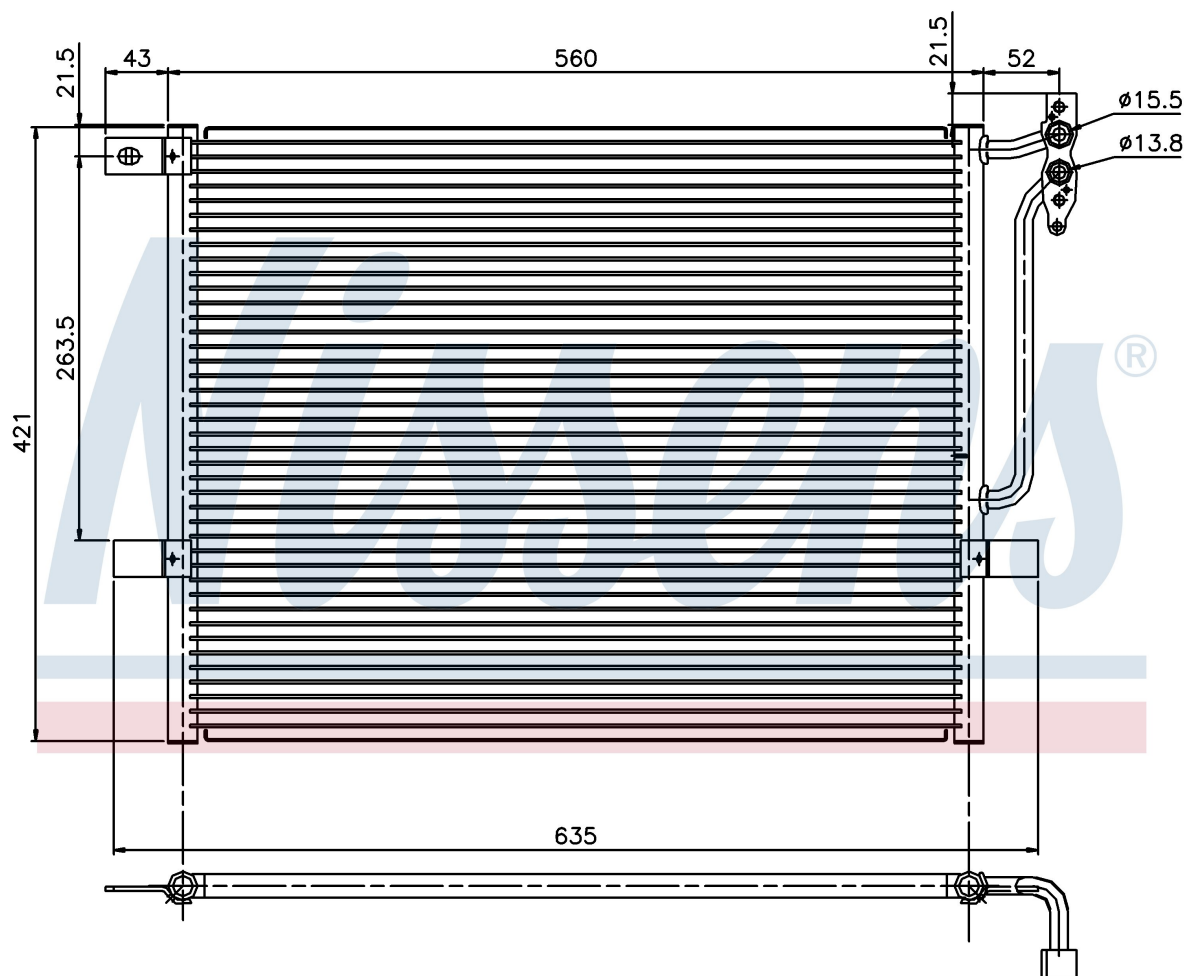

Номер продукта | 94431

Номер продукта 94431

Производитель	BMW		
Модельный ряд	3 E46 (98-)		
Модель	325 i		
Коробка передач	Automatic		
Система А/С	With/Without air conditioning		
Топливо	Gasoline		
Двигатель	M54		
Вес брутто	3,32 kg		
Период	2/1998->		
Размер (В x Ш x Г)	560 x 421 x 16 mm		
Материал	Aluminium/Aluminium		
Оригинальные номера			
6453.8.377.614	8.377.614