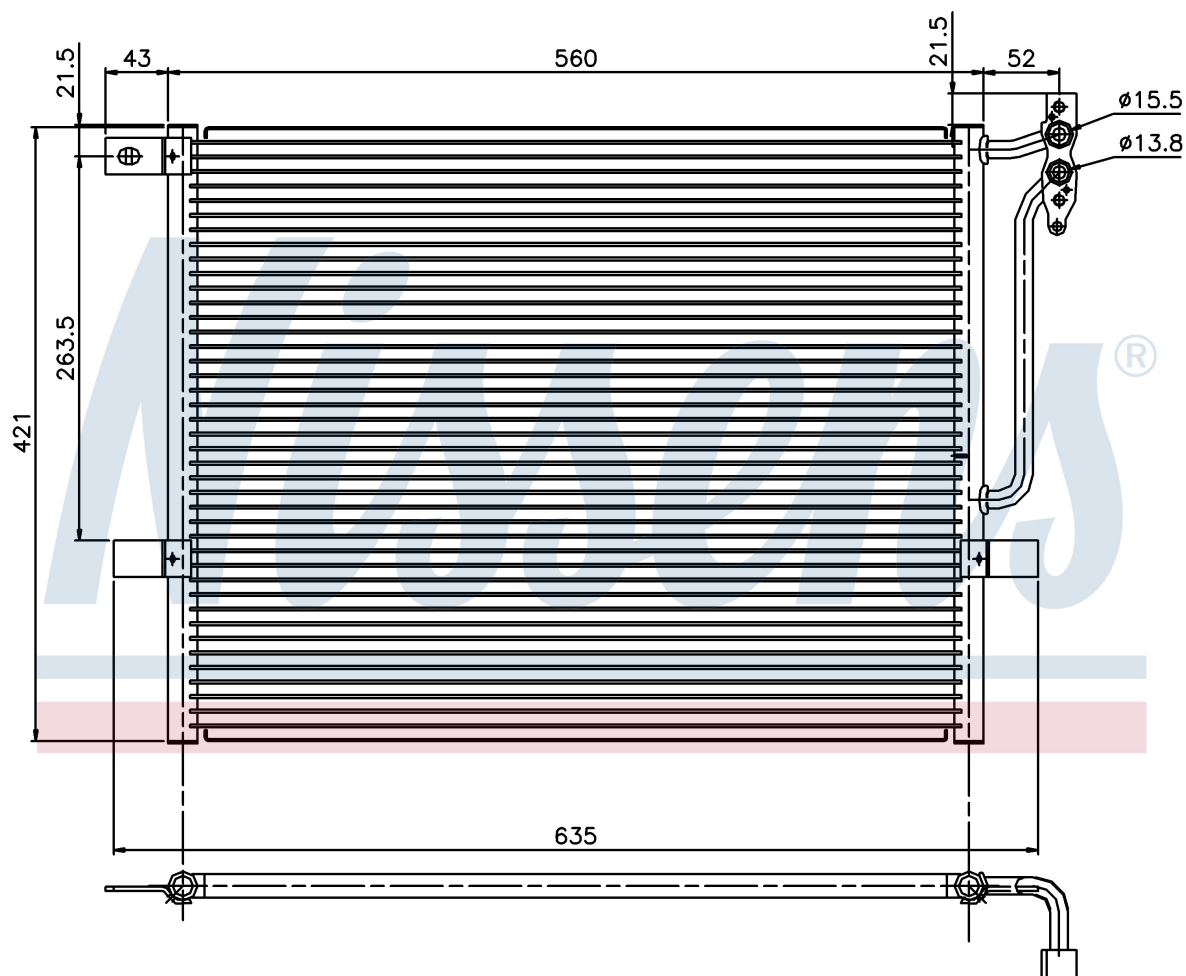

Номер продукта | 94431

**Номер продукта 94431**

Производитель	BMW		
Модельный ряд	3 E46 (98-)		
Модель	316 i		
Коробка передач	Manual		
Система А/С	With air conditioning		
Топливо	Gasoline		
Двигатель	M43		
Вес брутто	3,32 kg		
Период	2/1998->		
Размер (В x Ш x Г)	560 x 421 x 16 mm		
Материал	Aluminium/Aluminium		
Оригинальные номера			
6453.8.377.614	8.377.614		

Номер продукта | 94431

**Номер продукта 94431**

Производитель	BMW		
Модельный ряд	3 E46 (98-)		
Модель	316 i		
Коробка передач	Automatic		
Система А/С	With air conditioning		
Топливо	Gasoline		
Двигатель	M43		
Вес брутто	3,32 kg		
Период	2/1998->		
Размер (В x Ш x Г)	560 x 421 x 16 mm		
Материал	Aluminium/Aluminium		
Оригинальные номера			
6453.8.377.614	8.377.614		