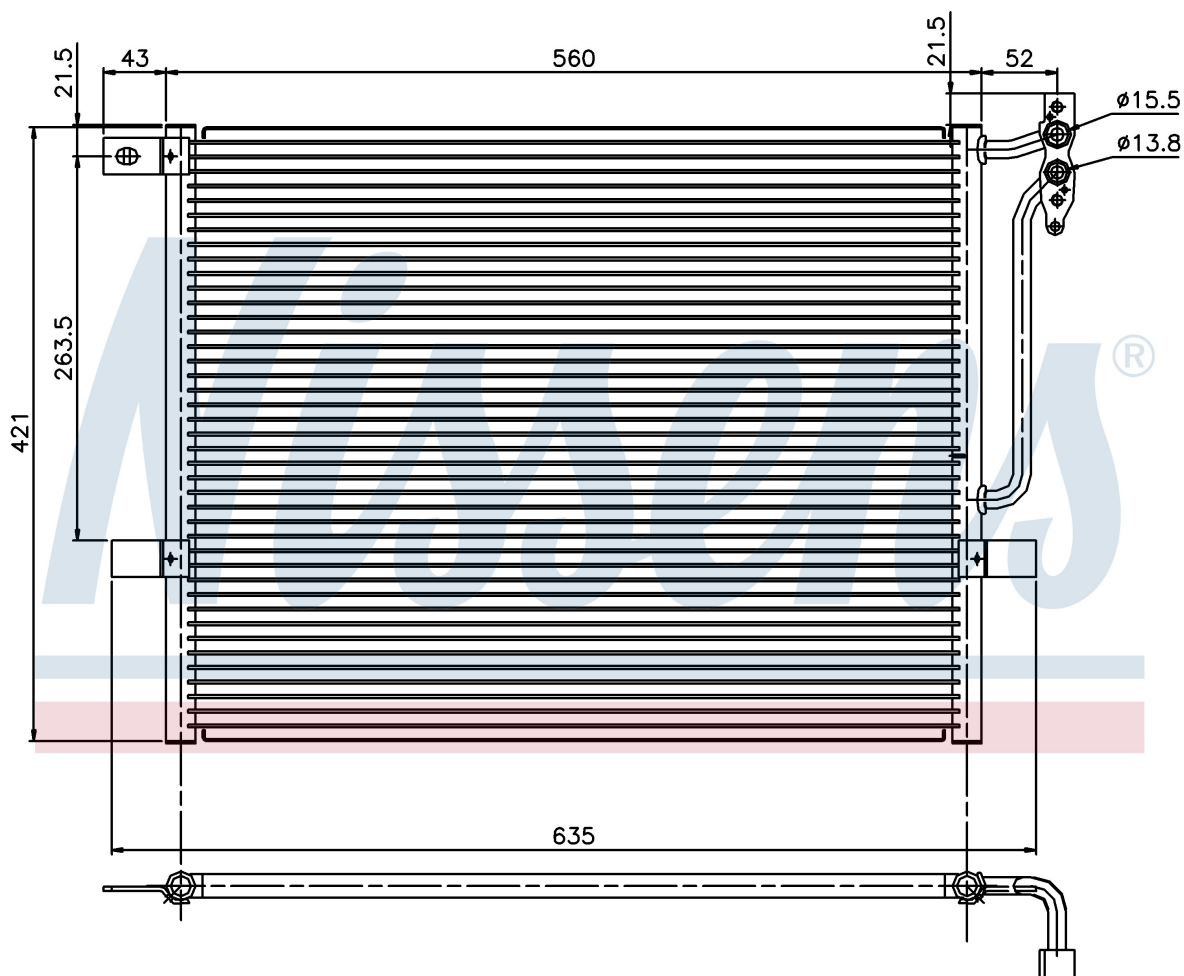

Номер продукта | 94431

Номер продукта 94431

Производитель	BMW		
Модельный ряд	3 E46 (98-)		
Модель	316 i		
Коробка передач	Manual/Automatic		
Система А/С	With air conditioning		
Топливо	Gasoline		
Двигатель	N45		
Вес брутто	3,32 kg		
Период	2/1998->		
Размер (В x Ш x Г)	560 x 421 x 16 mm		
Материал	Aluminium/Aluminium		
Оригинальные номера			
6453.8.377.614	8.377.614