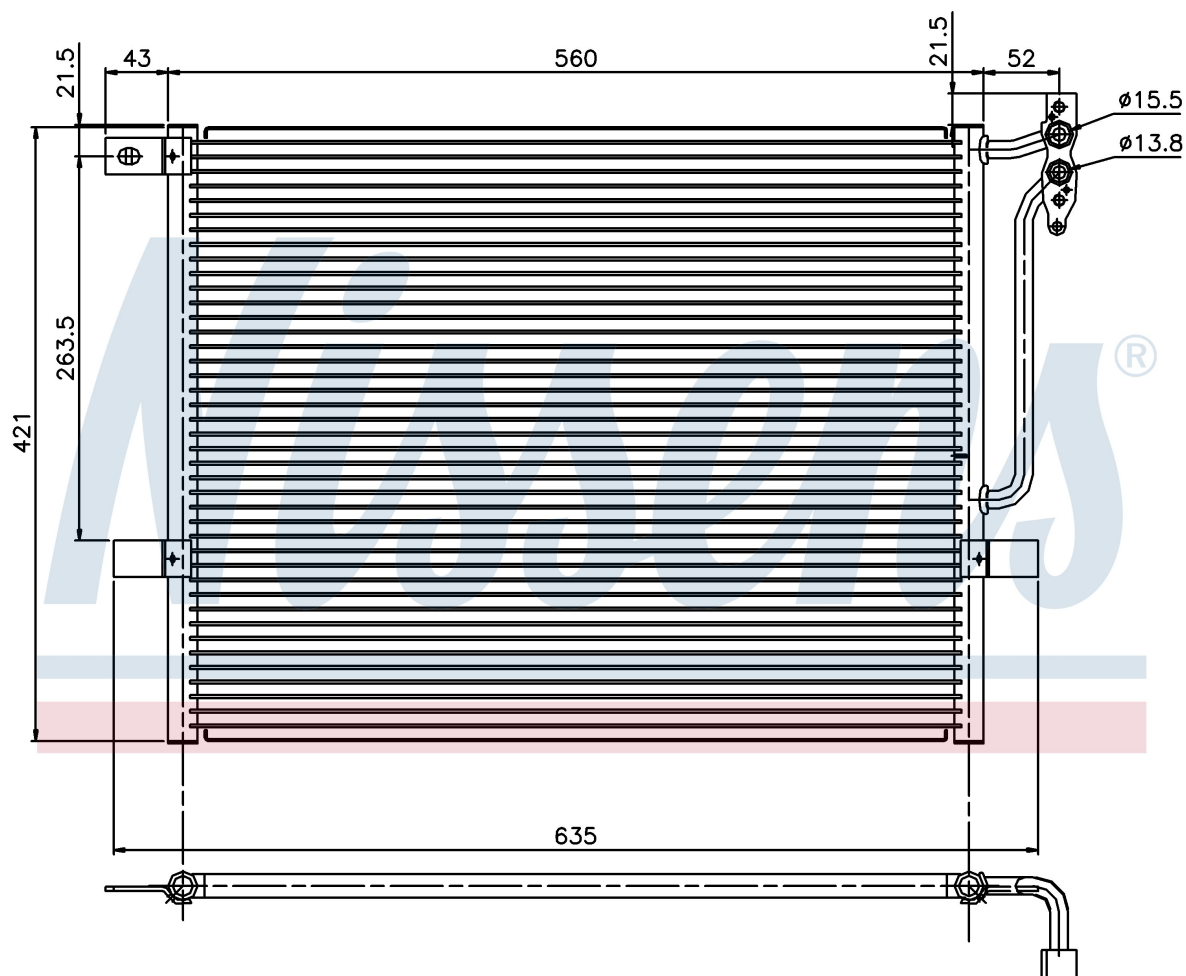

Номер продукта | 94431

Номер продукта 94431

Производитель	BMW		
Модельный ряд	3 E46 COMPACT (01-)		
Модель	316 ti		
Коробка передач	Automatic		
Система А/С	With air conditioning		
Топливо	Gasoline		
Двигатель	N42		
Вес брутто	3,32 kg		
Период	6/2001->		
Размер (В x Ш x Г)	560 x 421 x 16 mm		
Материал	Aluminium/Aluminium		
Оригинальные номера			
6453.8.377.614	8.377.614