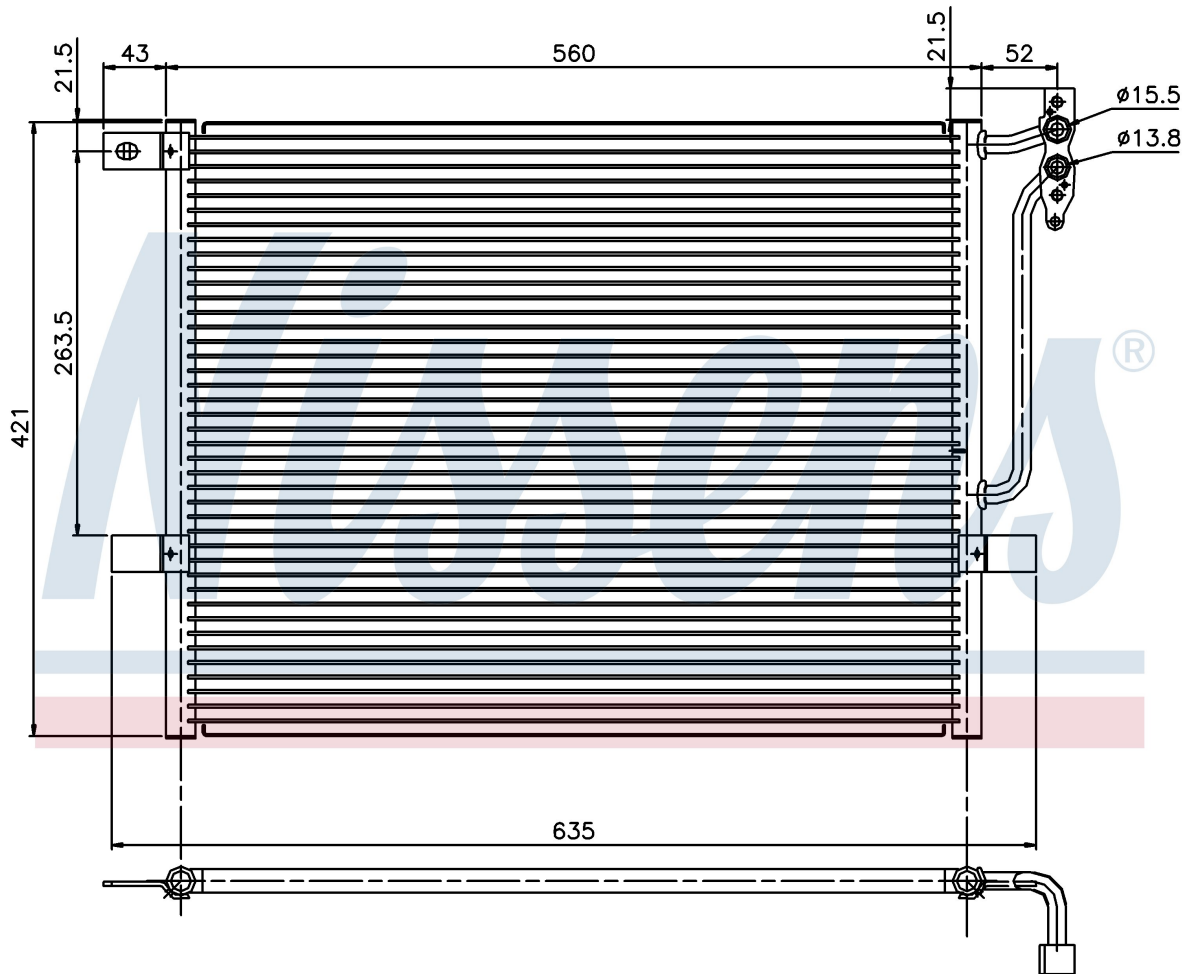

Номер продукта | 94431

Номер продукта 94431

Производитель	BMW		
Модельный ряд	3 E46 (98-)		
Модель	325 i		
Коробка передач	Manual		
Система А/С	With/Without air conditioning		
Топливо	Gasoline		
Двигатель	M54		
Вес брутто	3,32 kg		
Период	2/1998->		
Размер (В x Ш x Г)	560 x 421 x 16 mm		
Материал	Aluminium/Aluminium		
Оригинальные номера			
6453.8.377.614	8.377.614