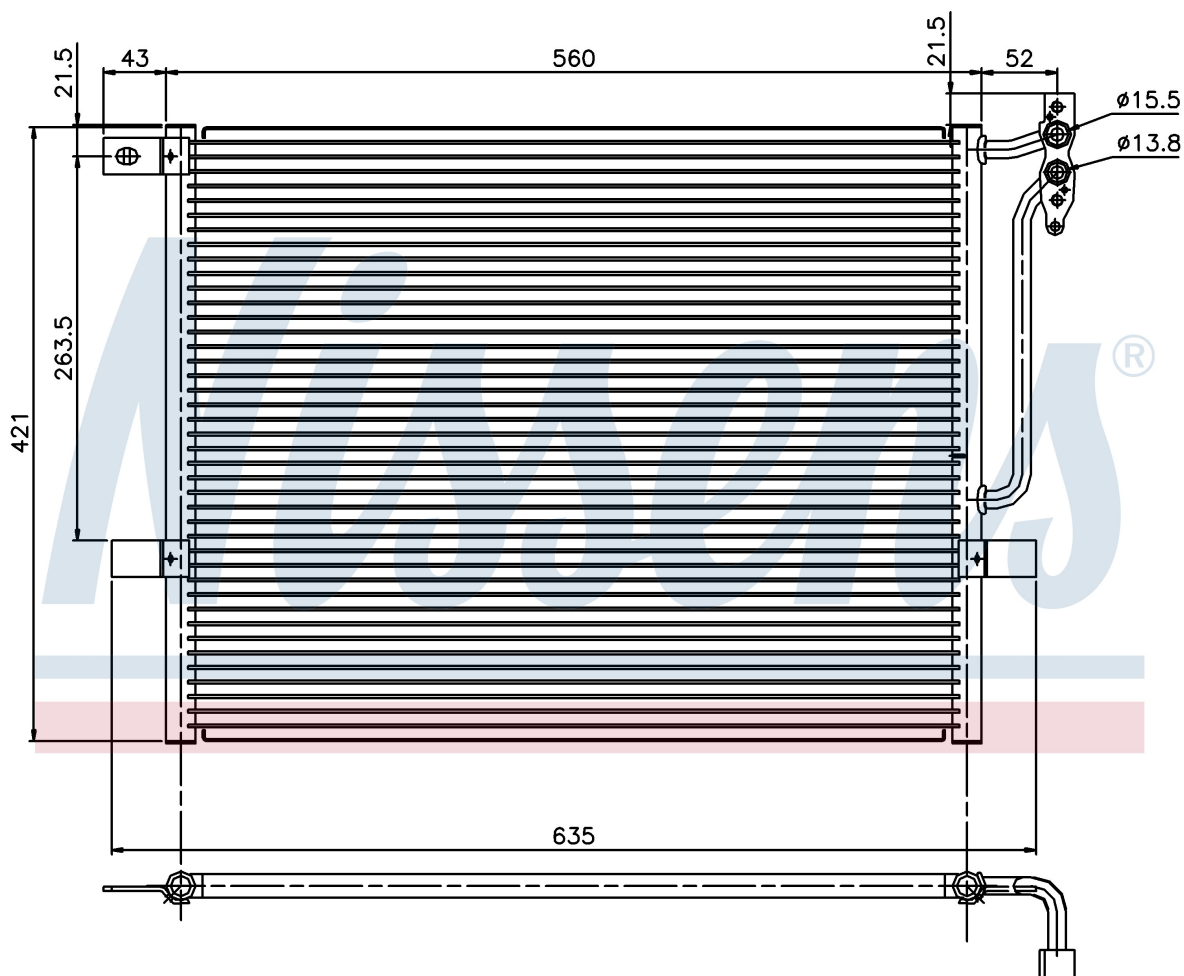

Номер продукта | 94431

**Номер продукта 94431**

Производитель	BMW		
Модельный ряд	3 E46 (98-)		
Модель	316 i		
Коробка передач	Manual		
Система А/С	With air conditioning		
Топливо	Gasoline		
Двигатель	M43		
Вес брутто	3,32 kg		
Период	2/1998->		
Размер (В x Ш x Г)	560 x 421 x 16 mm		
Материал	Aluminium/Aluminium		
Оригинальные номера			
6453.8.377.614	8.377.614		

Номер продукта | 94431

**Номер продукта 94431**

Производитель	BMW		
Модельный ряд	3 E46 (98-)		
Модель	316 i		
Коробка передач	Automatic		
Система А/С	With air conditioning		
Топливо	Gasoline		
Двигатель	M43		
Вес брутто	3,32 kg		
Период	2/1998->		
Размер (В x Ш x Г)	560 x 421 x 16 mm		
Материал	Aluminium/Aluminium		
Оригинальные номера			
6453.8.377.614	8.377.614		