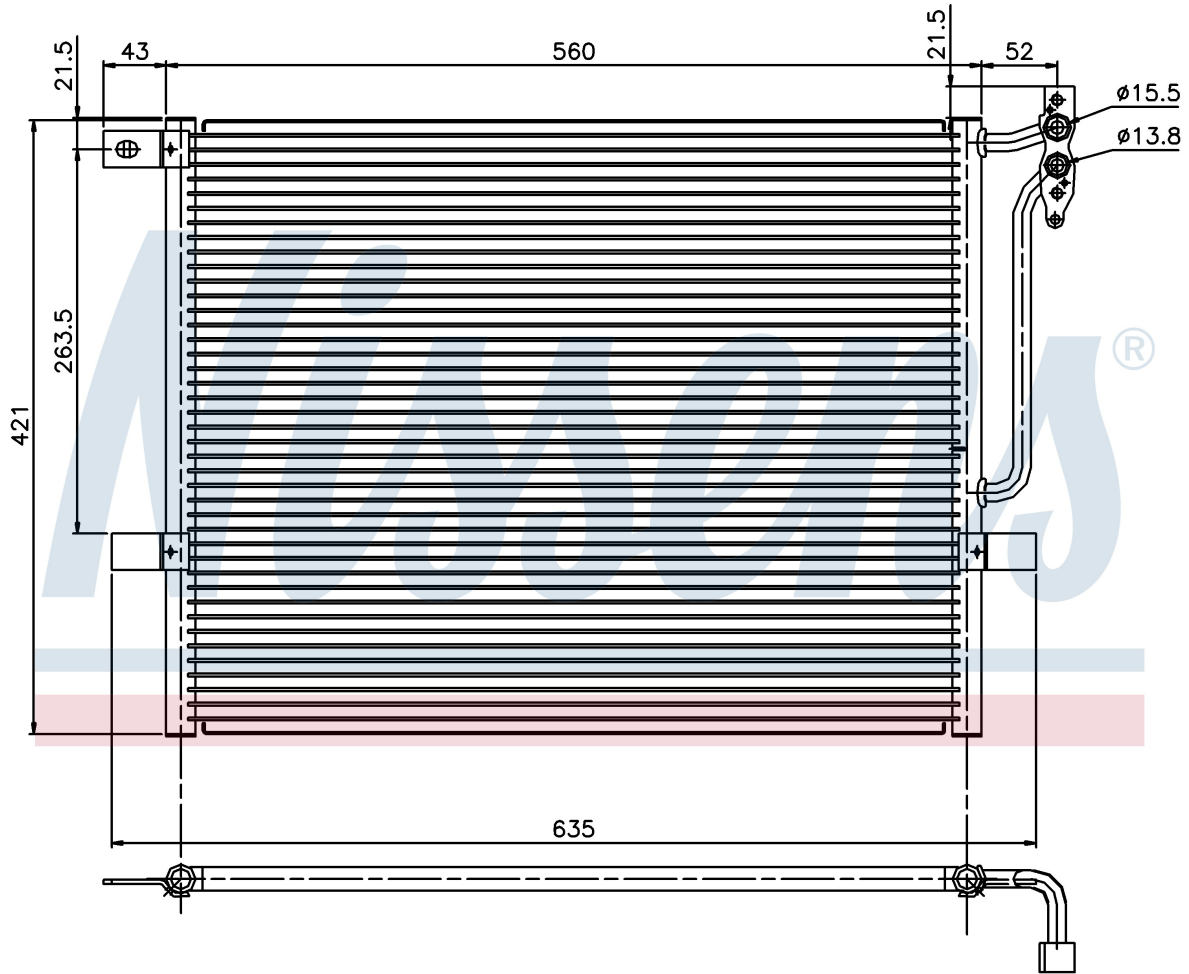

Номер продукта | 94431

Номер продукта 94431

Производитель	BMW		
Модельный ряд	3 E46 COMPACT (01-)		
Модель	318 ti		
Коробка передач	Manual		
Система А/С	With air conditioning		
Топливо	Gasoline		
Двигатель	N46		
Вес брутто	3,32 kg		
Период	6/2001->		
Размер (В x Ш x Г)	560 x 421 x 16 mm		
Материал	Aluminium/Aluminium		
Оригинальные номера			
6453.8.377.614	8.377.614