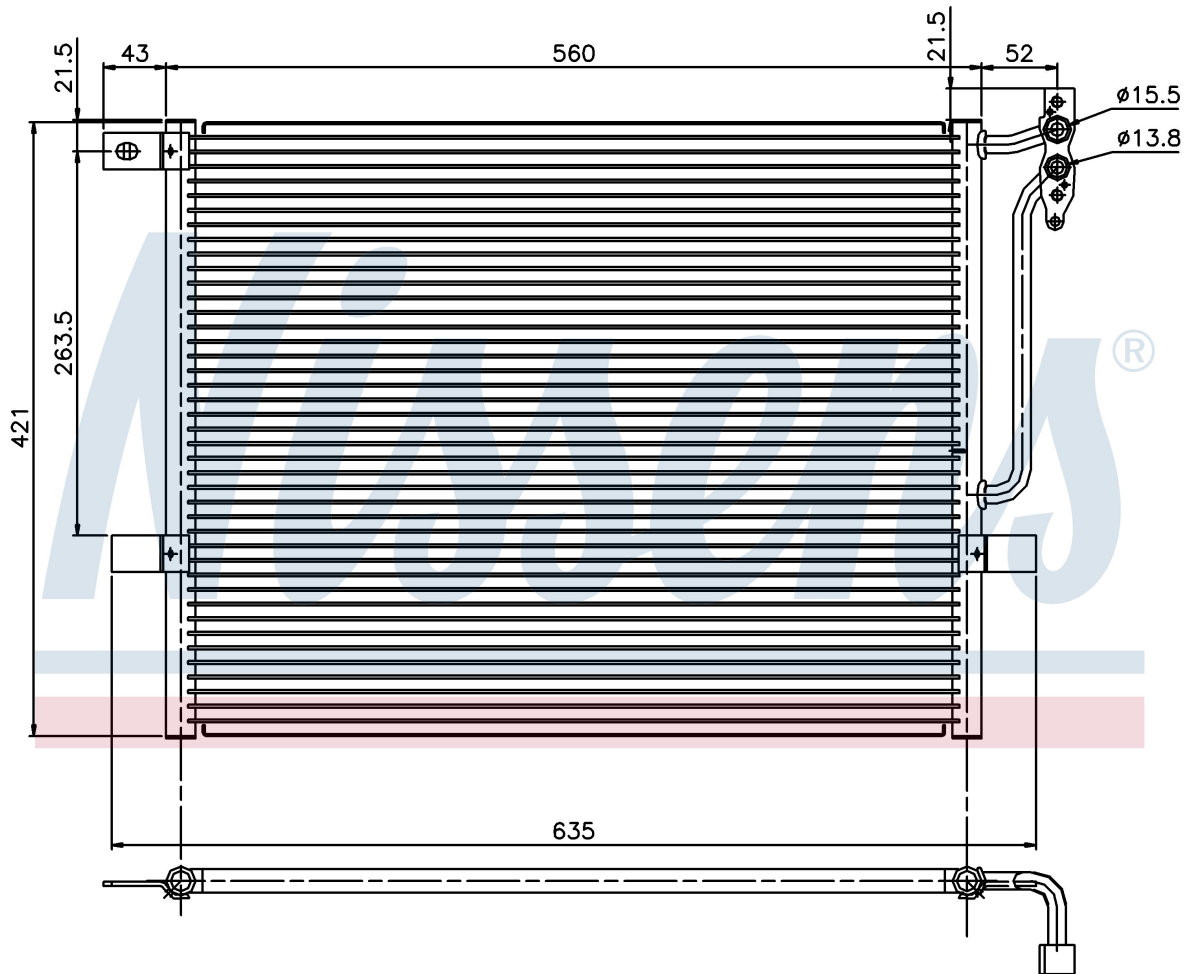

Номер продукта | 94431

Номер продукта 94431

Производитель	BMW		
Модельный ряд	3 E46 (98-)		
Модель	330i		
Коробка передач	Manual		
Система А/С	With/Without air conditioning		
Топливо	Gasoline		
Двигатель	M54		
Вес брутто	3,32 kg		
Период	2/1998->		
Размер (В x Ш x Г)	560 x 421 x 16 mm		
Материал	Aluminium/Aluminium		
Оригинальные номера			
6453.8.377.614	8.377.614