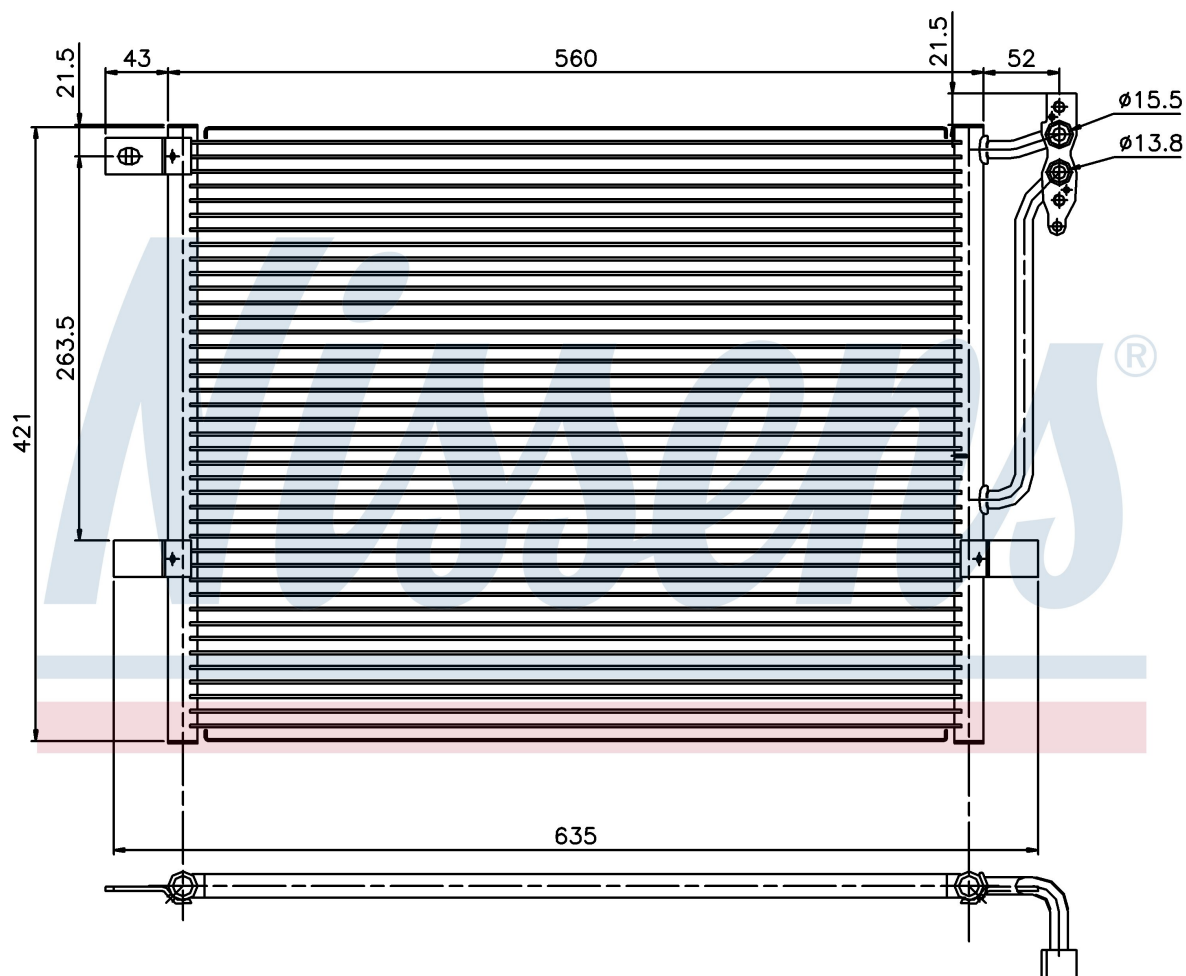

Номер продукта | 94431

Номер продукта 94431

Производитель	BMW		
Модельный ряд	3 E46 (98-)		
Модель	330i		
Коробка передач	Automatic		
Система А/С	With/Without air conditioning		
Топливо	Gasoline		
Двигатель	M54		
Вес брутто	3,32 kg		
Период	2/1998->		
Размер (В x Ш x Г)	560 x 421 x 16 mm		
Материал	Aluminium/Aluminium		
Оригинальные номера			
6453.8.377.614	8.377.614