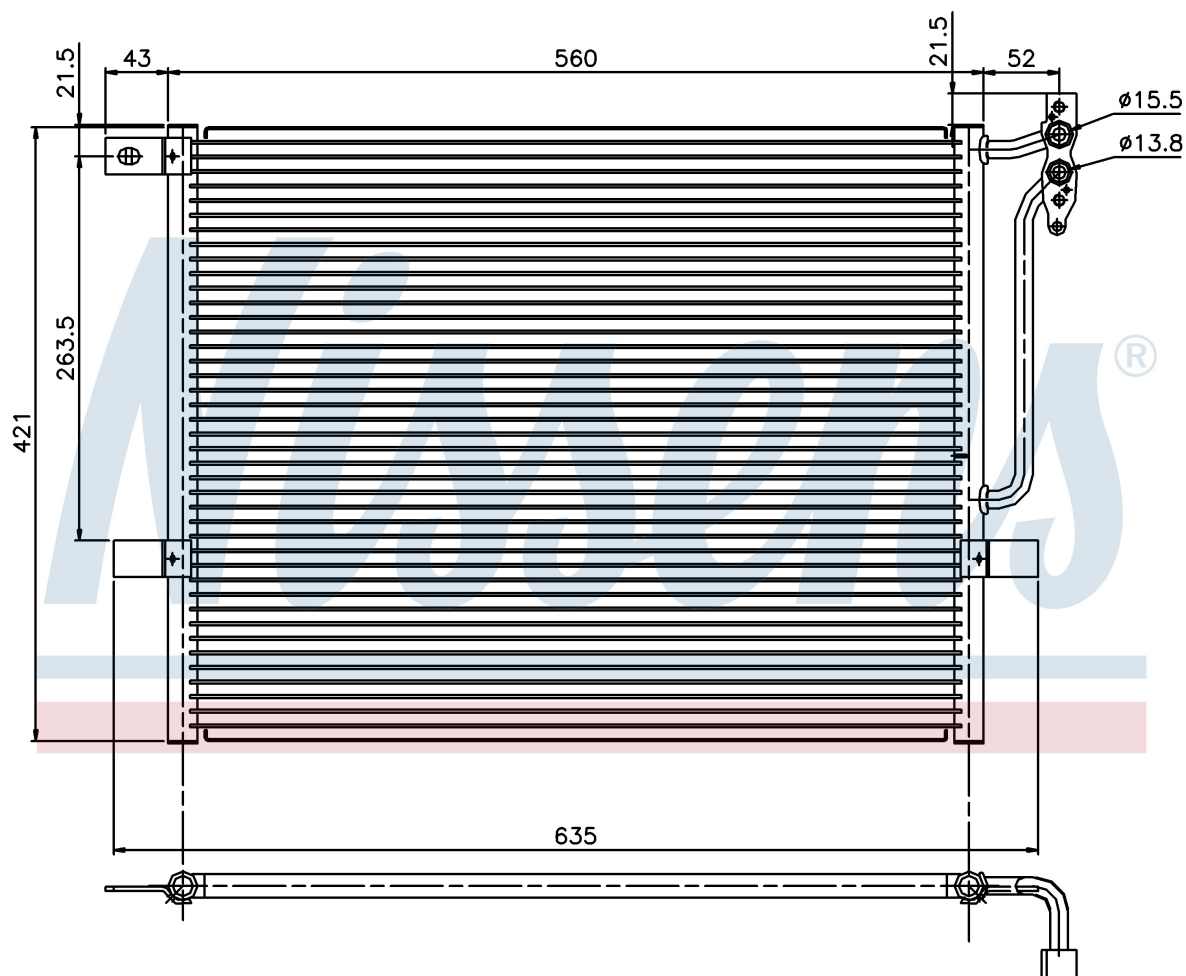

Номер продукта | 94431

Номер продукта 94431

Производитель	BMW		
Модельный ряд	3 E46 COMPACT (01-)		
Модель	316 ti		
Коробка передач	Automatic		
Система А/С	With air conditioning		
Топливо	Gasoline		
Двигатель	N46		
Вес брутто	3,32 kg		
Период	6/2001->		
Размер (В x Ш x Г)	560 x 421 x 16 mm		
Материал	Aluminium/Aluminium		
Оригинальные номера			
6453.8.377.614	8.377.614