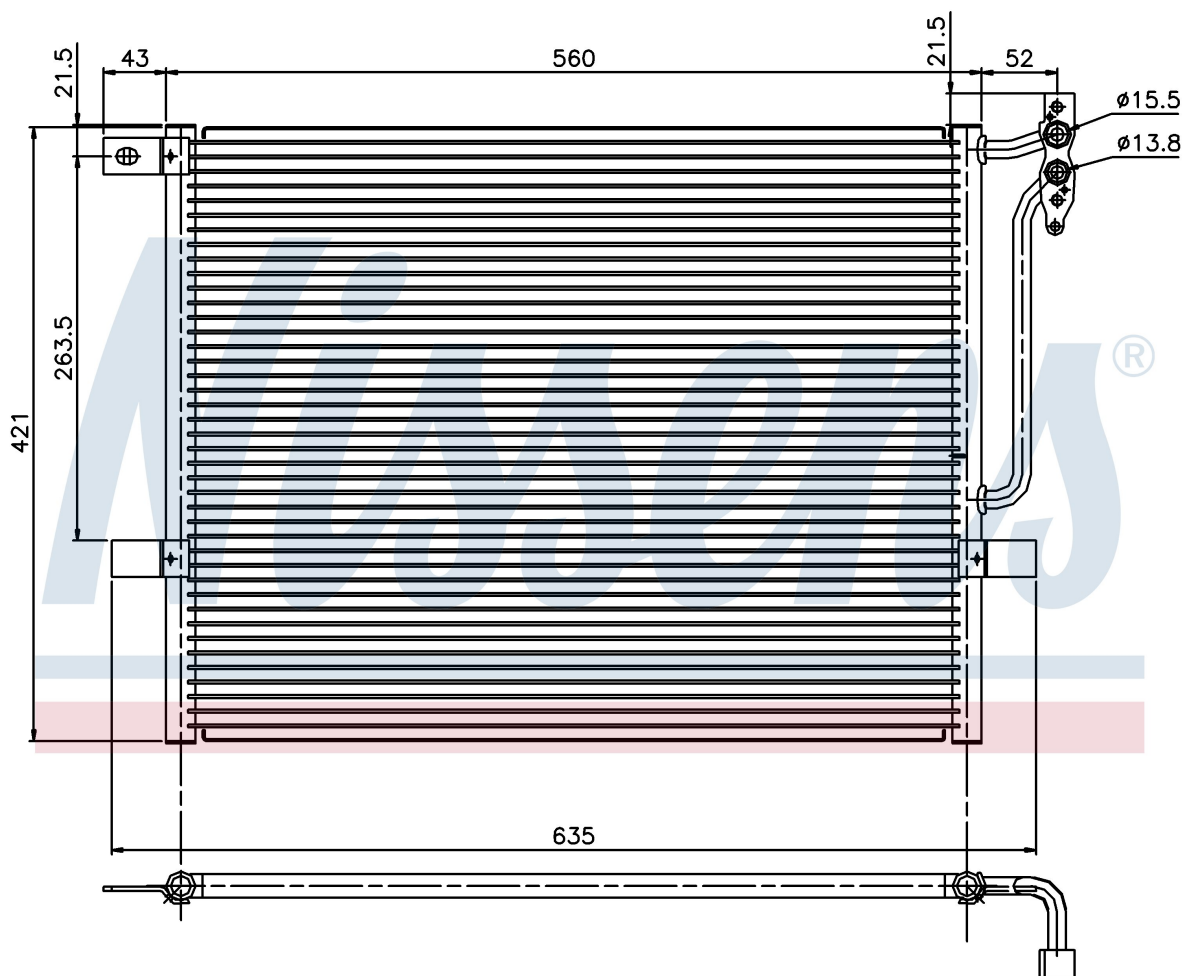

Номер продукта | 94431

Номер продукта 94431

Производитель	BMW		
Модельный ряд	3 E46 COMPACT (01-)		
Модель	318 ti		
Коробка передач	Automatic		
Система А/С	With air conditioning		
Топливо	Gasoline		
Двигатель	N46		
Вес брутто	3,32 kg		
Период	6/2001->		
Размер (В x Ш x Г)	560 x 421 x 16 mm		
Материал	Aluminium/Aluminium		
Оригинальные номера			
6453.8.377.614	8.377.614