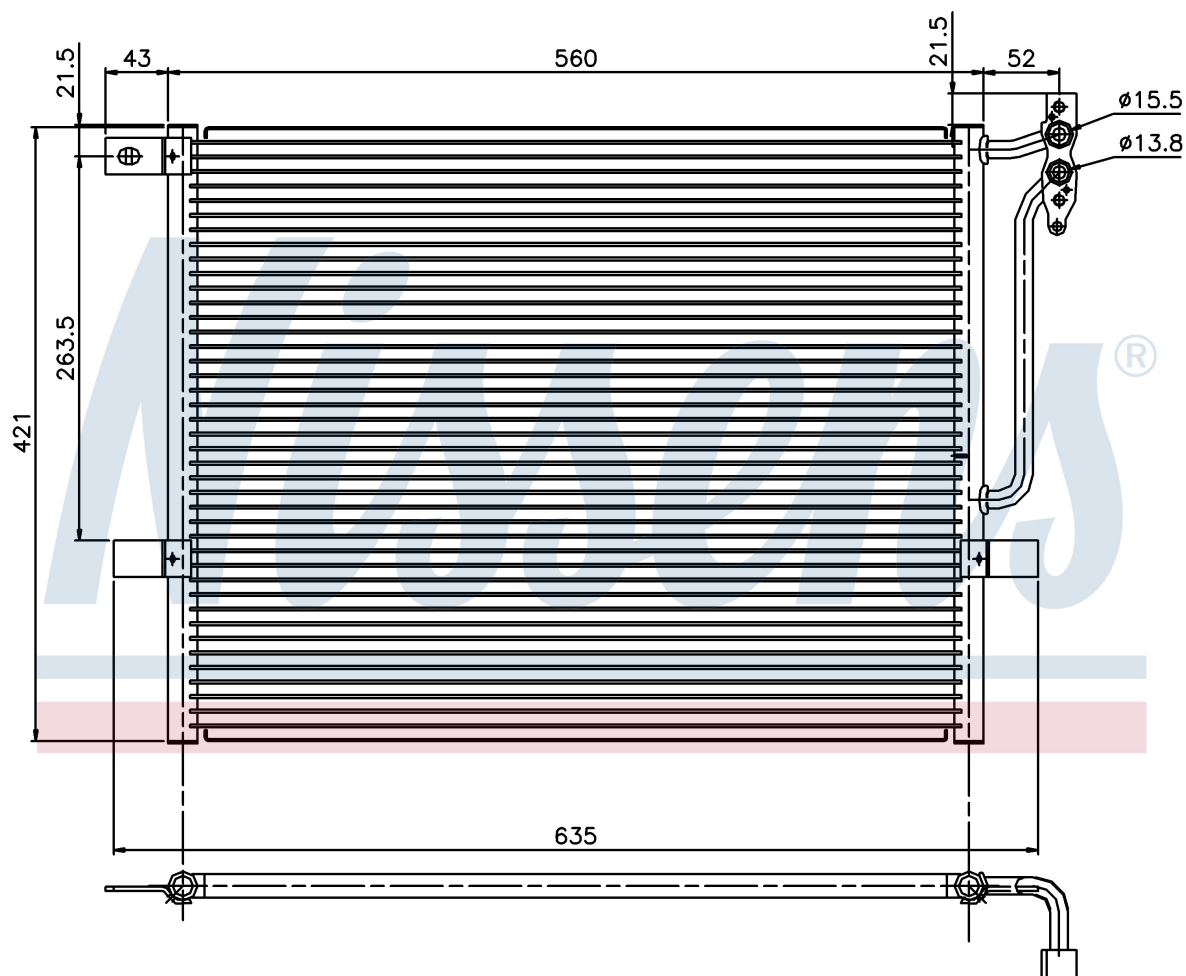

Номер продукта | 94431

Номер продукта 94431

Производитель	BMW		
Модельный ряд	3 E46 (98-)		
Модель	320 i		
Коробка передач	Manual/Automatic		
Система А/С	With air conditioning		
Топливо	Gasoline		
Двигатель	M52		
Вес брутто	3,32 kg		
Период	2/1998->		
Размер (В x Ш x Г)	560 x 421 x 16 mm		
Материал	Aluminium/Aluminium		
Оригинальные номера			
6453.8.377.614	8.377.614