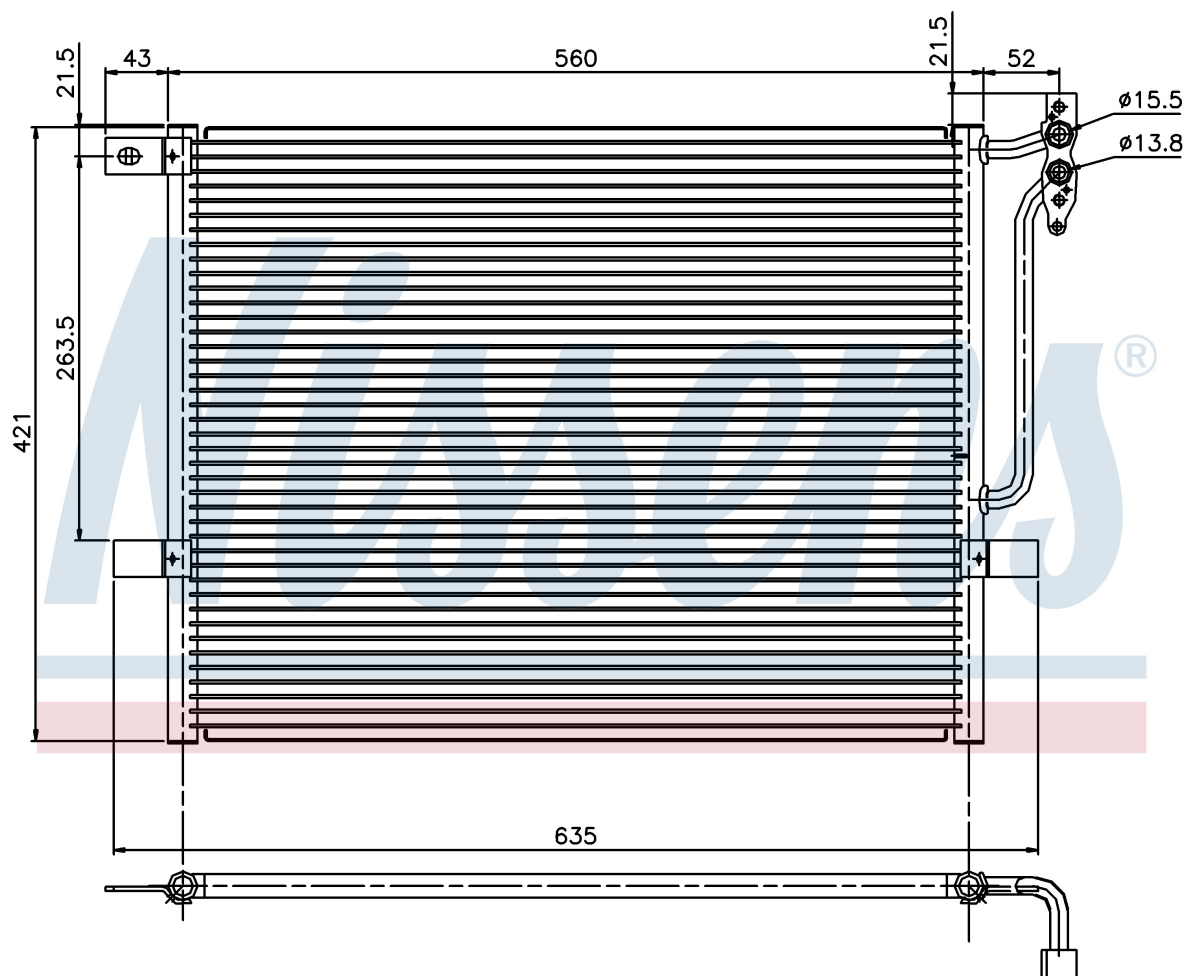

Номер продукта | 94431

Номер продукта 94431

Производитель	BMW		
Модельный ряд	3 E46 (98-)		
Модель	318 i		
Коробка передач	Manual/Automatic		
Система А/С	With air conditioning		
Топливо	Gasoline		
Двигатель	N46		
Вес брутто	3,32 kg		
Период	2/1998->		
Размер (В x Ш x Г)	560 x 421 x 16 mm		
Материал	Aluminium/Aluminium		
Оригинальные номера			
6453.8.377.614	8.377.614