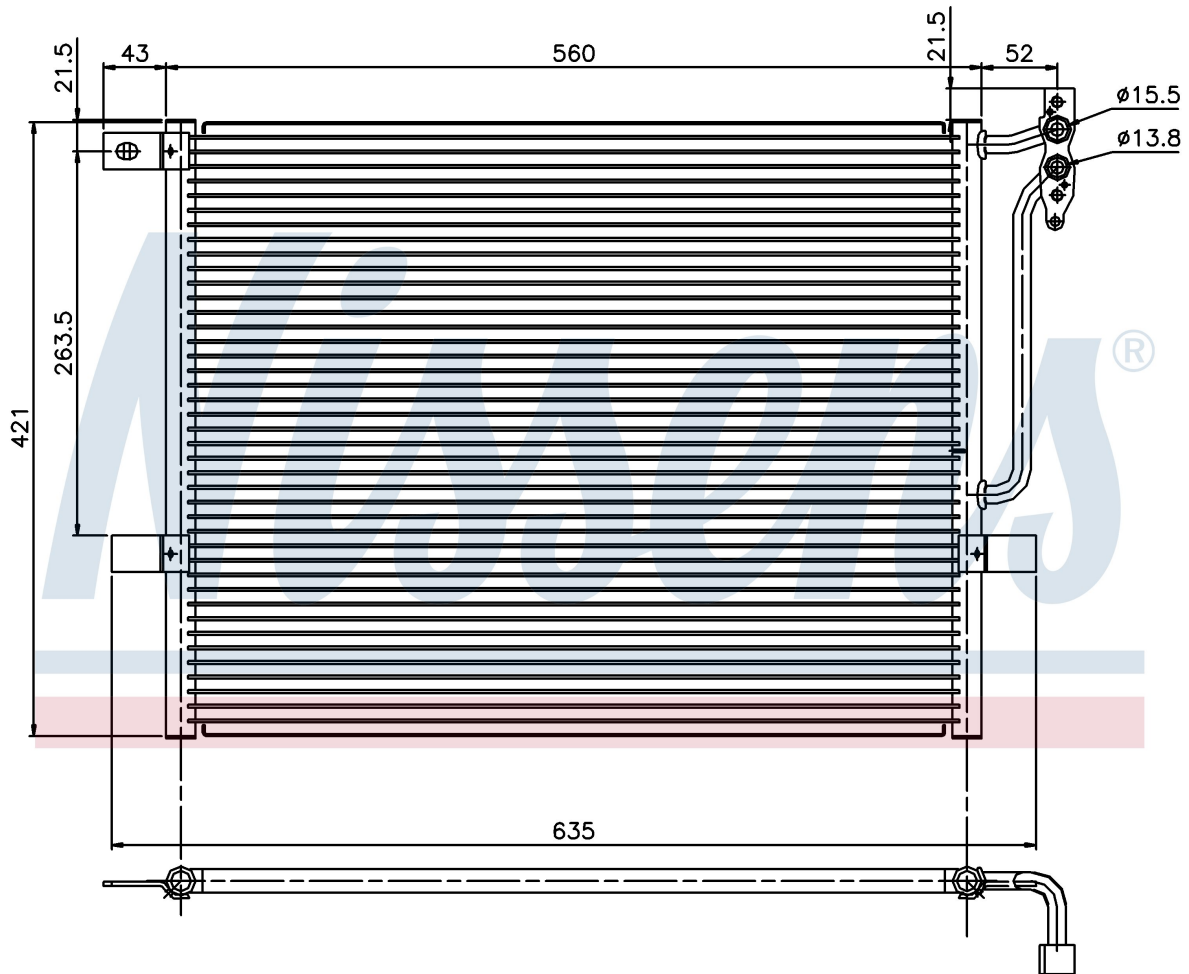

Номер продукта | 94431

Номер продукта 94431

Производитель	BMW		
Модельный ряд	3 E46 (98-)		
Модель	316 i		
Коробка передач	Manual		
Система А/С	With air conditioning		
Топливо	Gasoline		
Двигатель	M43		
Вес брутто	3,32 kg		
Период	2/1998->		
Размер (В x Ш x Г)	560 x 421 x 16 mm		
Материал	Aluminium/Aluminium		
Оригинальные номера			
6453.8.377.614	8.377.614