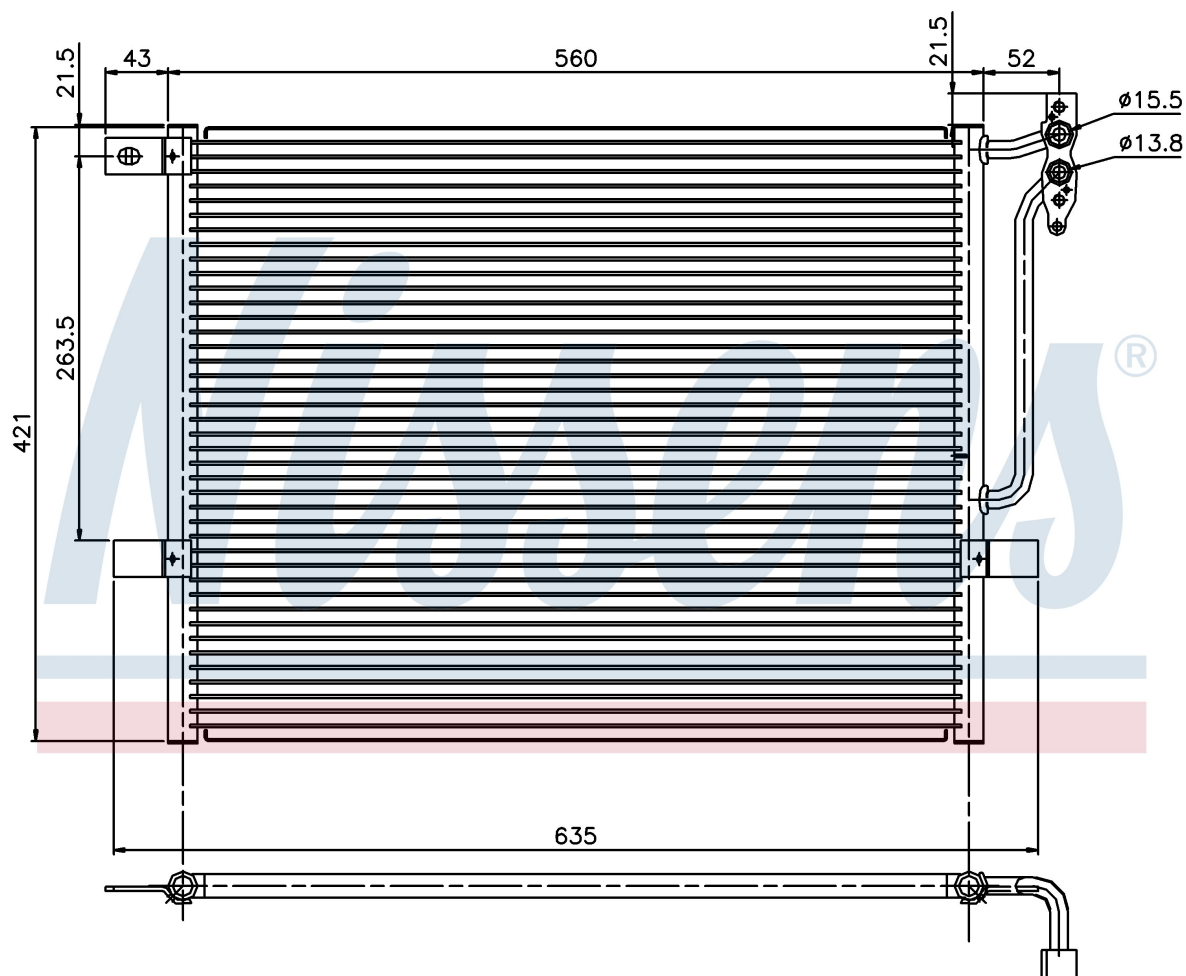

Номер продукта | 94431

Номер продукта 94431

Производитель	BMW		
Модельный ряд	3 E46 COMPACT (01-)		
Модель	325 ti		
Коробка передач	Manual		
Система А/С	With air conditioning		
Топливо	Gasoline		
Двигатель	M54		
Вес брутто	3,32 kg		
Период	6/2001->		
Размер (В x Ш x Г)	560 x 421 x 16 mm		
Материал	Aluminium/Aluminium		
Оригинальные номера			
6453.8.377.614	8.377.614