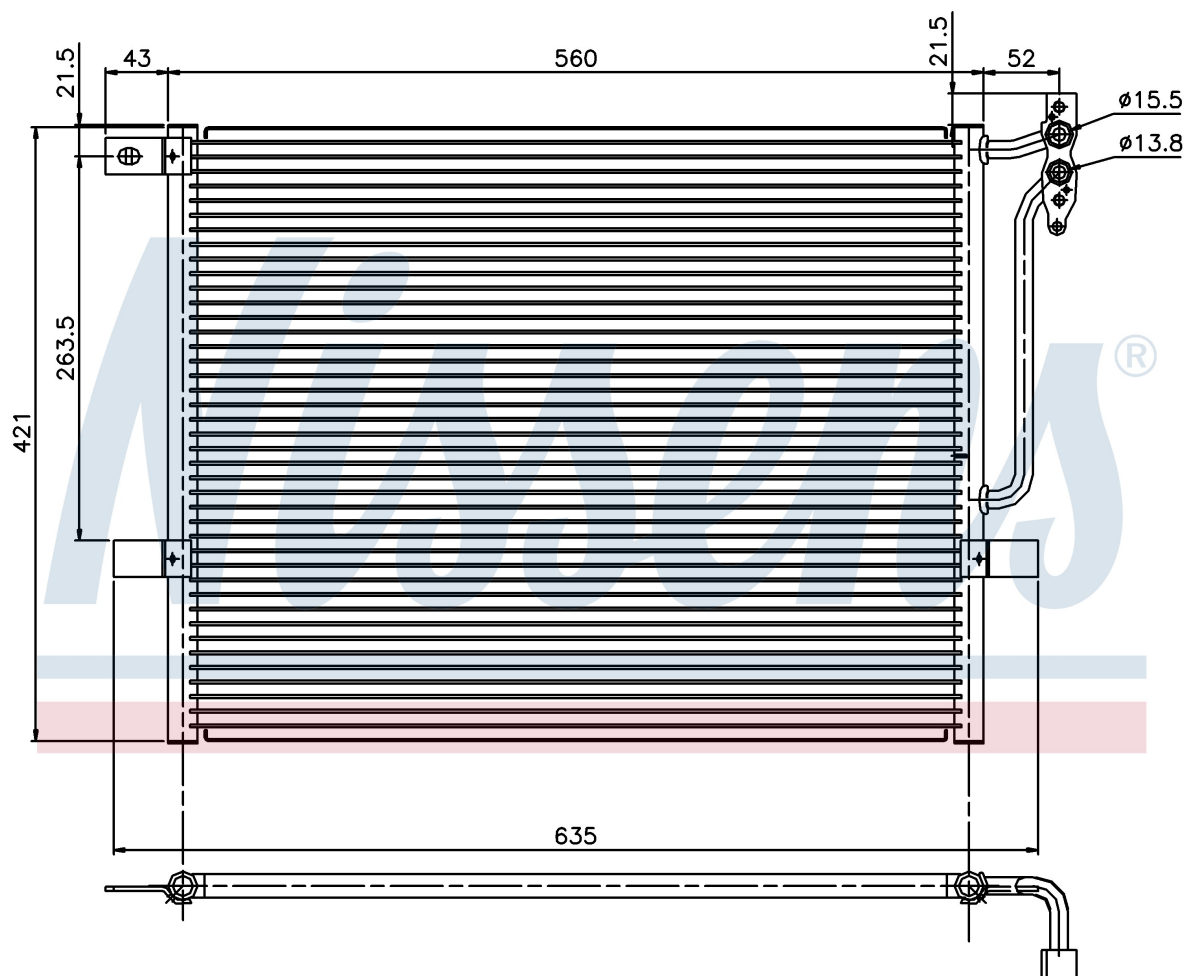

Номер продукта | 94431

Номер продукта 94431

Производитель	BMW		
Модельный ряд	3 E46 COMPACT (01-)		
Модель	316 ti		
Коробка передач	Manual		
Система А/С	With air conditioning		
Топливо	Gasoline		
Двигатель	N40		
Вес брутто	3,32 kg		
Период	6/2001->		
Размер (В x Ш x Г)	560 x 421 x 16 mm		
Материал	Aluminium/Aluminium		
Оригинальные номера			
6453.8.377.614	8.377.614