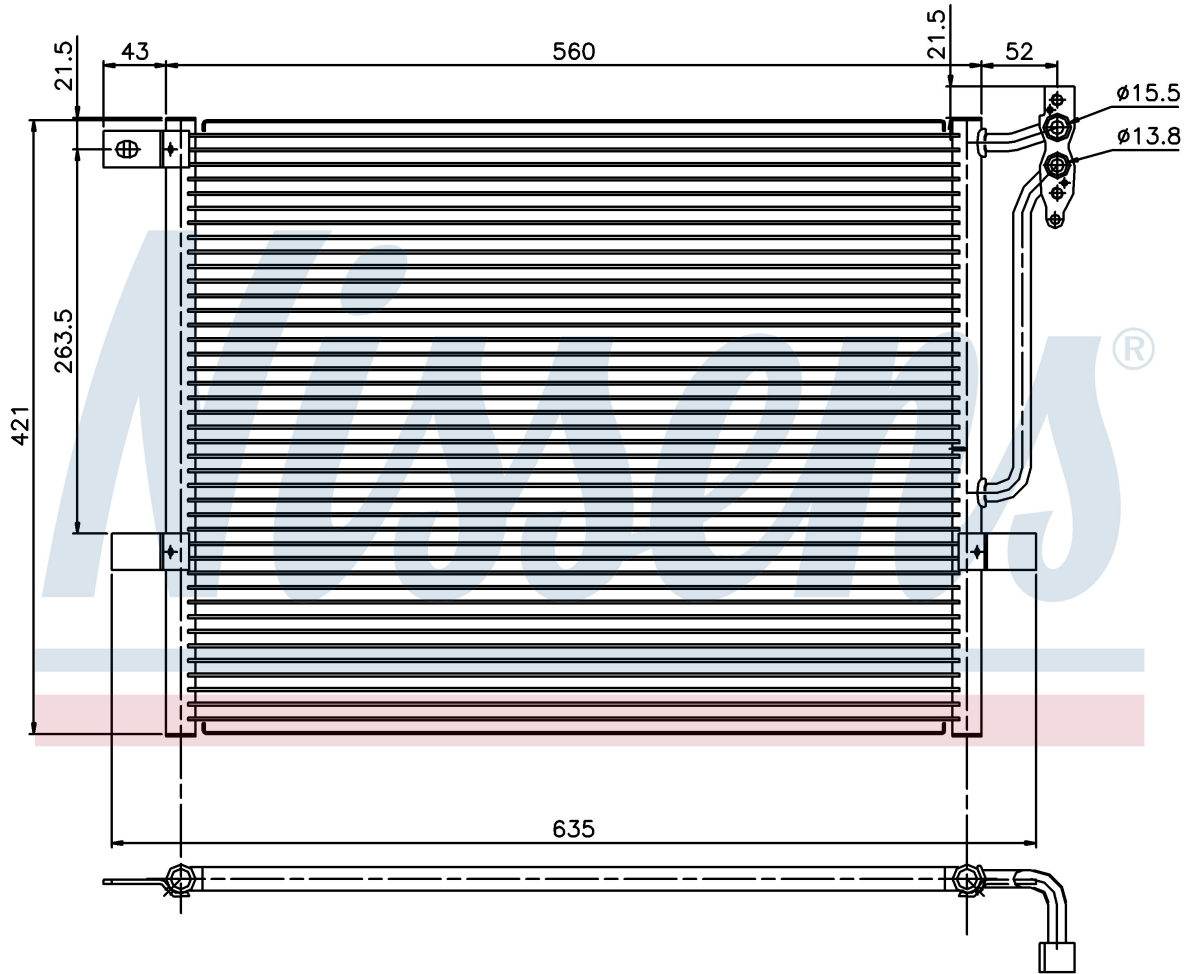

Номер продукта | 94431

Номер продукта 94431

Производитель	BMW		
Модельный ряд	3 E46 (98-)		
Модель	328 i		
Коробка передач	Automatic		
Система А/С	With air conditioning		
Топливо	Gasoline		
Двигатель	M52		
Вес брутто	3,32 kg		
Период	2/1998->		
Размер (В x Ш x Г)	560 x 421 x 16 mm		
Материал	Aluminium/Aluminium		
Оригинальные номера			
6453.8.377.614	8.377.614