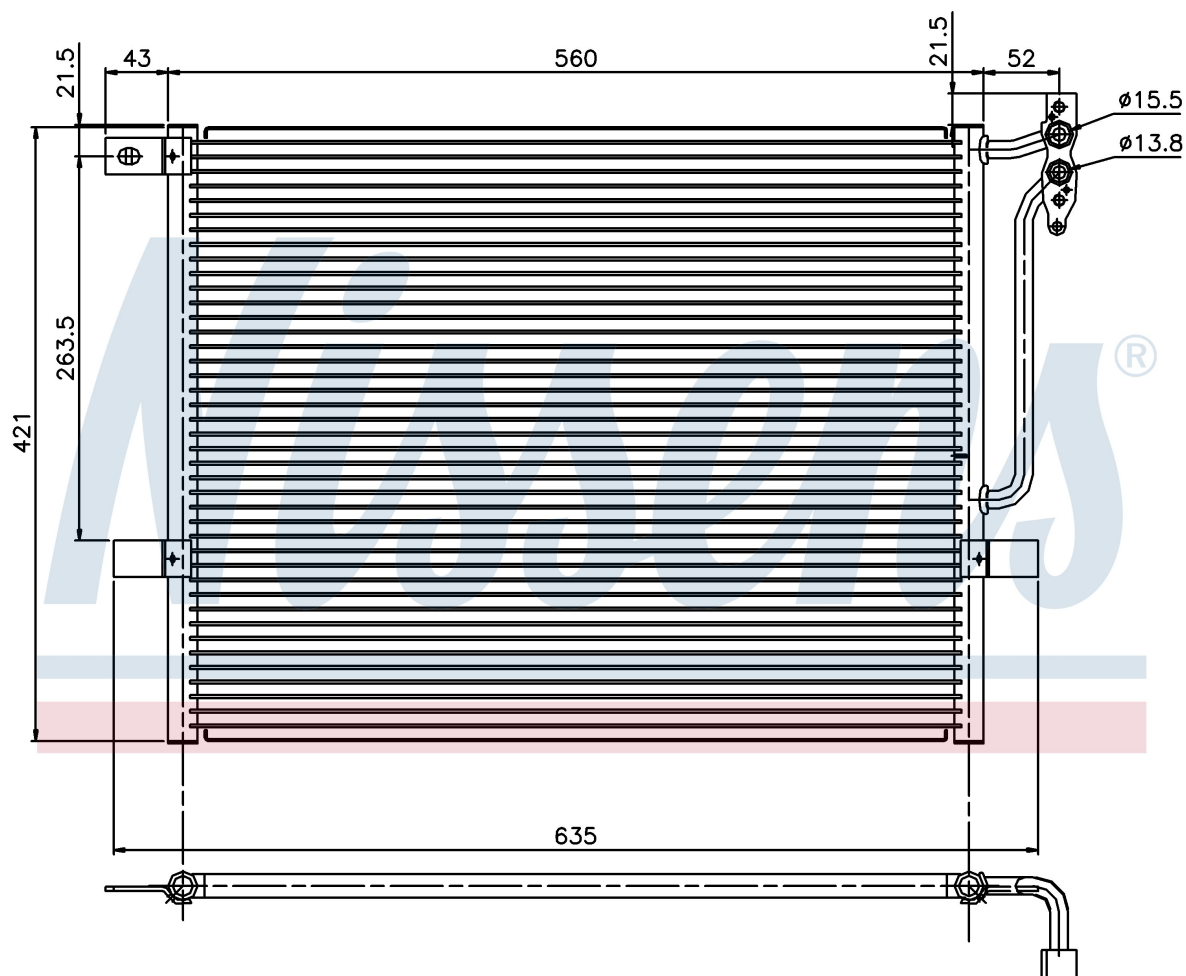

Номер продукта | 94431

Номер продукта 94431

Производитель	BMW		
Модельный ряд	3 E46 (98-)		
Модель	318 i		
Коробка передач	Automatic		
Система А/С	With air conditioning		
Топливо	Gasoline		
Двигатель	M43		
Вес брутто	3,32 kg		
Период	2/1998->		
Размер (В x Ш x Г)	560 x 421 x 16 mm		
Материал	Aluminium/Aluminium		
Оригинальные номера			
6453.8.377.614	8.377.614