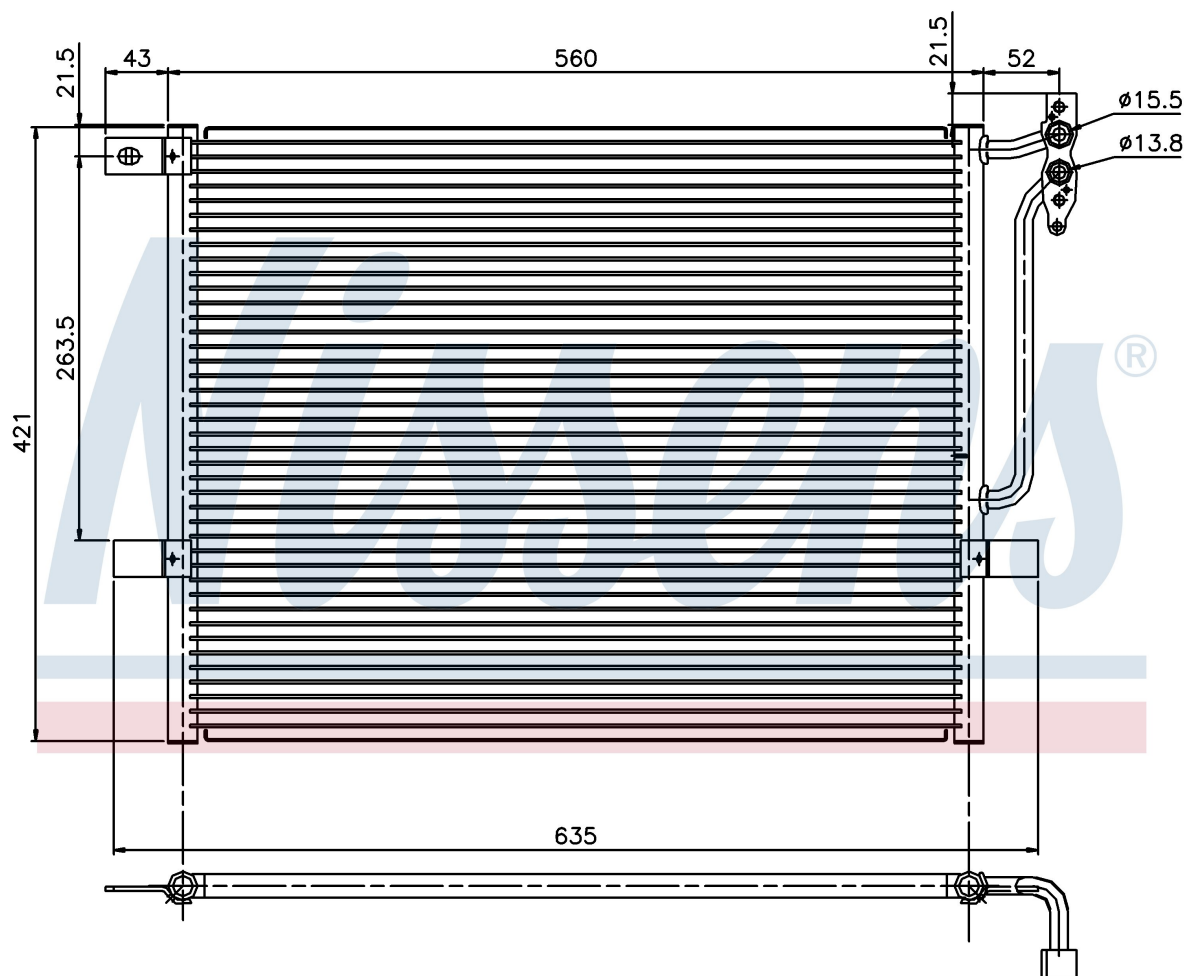

Номер продукта | 94431

Номер продукта 94431

Производитель	BMW		
Модельный ряд	3 E46 (98-)		
Модель	318 i		
Коробка передач	Manual/Automatic		
Система А/С	With air conditioning		
Топливо	Gasoline		
Двигатель	N42		
Вес брутто	3,32 kg		
Период	2/1998->		
Размер (В x Ш x Г)	560 x 421 x 16 mm		
Материал	Aluminium/Aluminium		
Оригинальные номера			
6453.8.377.614	8.377.614