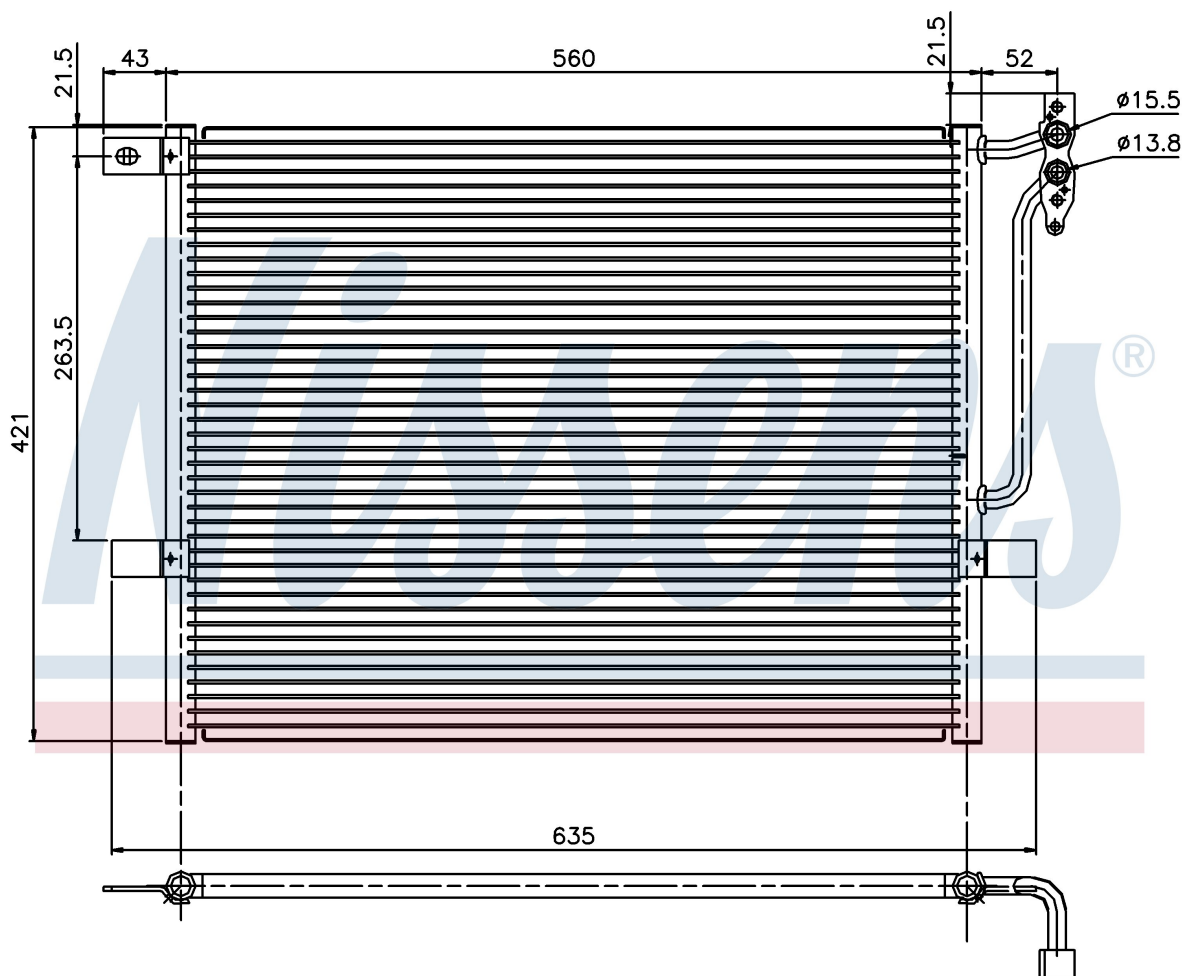

Номер продукта | 94431

Номер продукта 94431

Производитель	BMW		
Модельный ряд	3 E46 (98-)		
Модель	323 i		
Коробка передач	Automatic		
Система А/С	With air conditioning		
Топливо	Gasoline		
Двигатель	M52		
Вес брутто	3,32 kg		
Период	2/1998->		
Размер (В x Ш x Г)	560 x 421 x 16 mm		
Материал	Aluminium/Aluminium		
Оригинальные номера			
6453.8.377.614	8.377.614