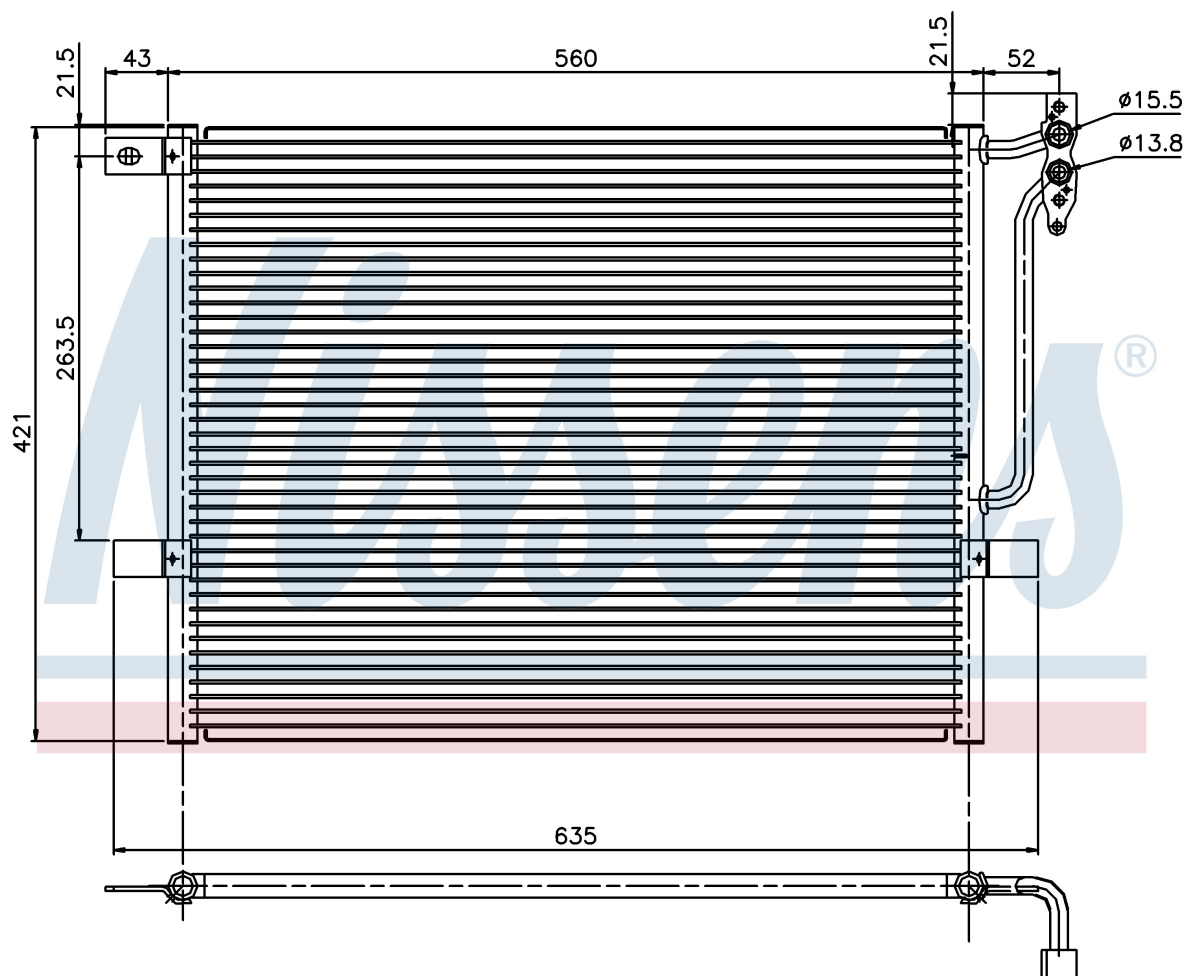

Номер продукта | 94431

Номер продукта 94431

Производитель	BMW		
Модельный ряд	3 E46 COMPACT (01-)		
Модель	316 ti		
Коробка передач	Manual		
Система А/С	With air conditioning		
Топливо	Gasoline		
Двигатель	N46		
Вес брутто	3,32 kg		
Период	6/2001->		
Размер (В x Ш x Г)	560 x 421 x 16 mm		
Материал	Aluminium/Aluminium		
Оригинальные номера			
6453.8.377.614	8.377.614