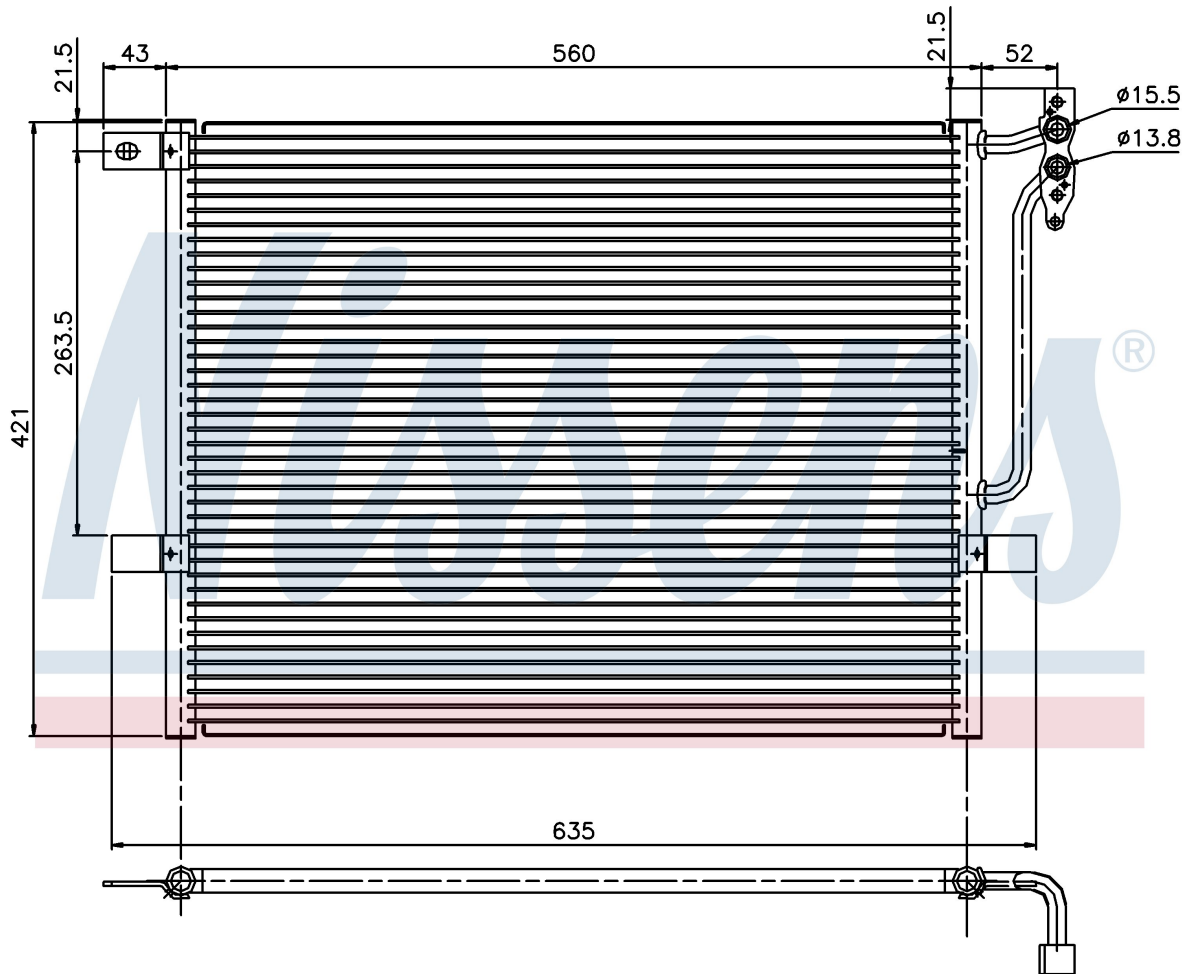

Номер продукта | 94431

Номер продукта 94431

Производитель	BMW		
Модельный ряд	3 E46 (98-)		
Модель	316 i		
Коробка передач	Manual/Automatic		
Система А/С	With air conditioning		
Топливо	Gasoline		
Двигатель	N45		
Вес брутто	3,32 kg		
Период	2/1998->		
Размер (В x Ш x Г)	560 x 421 x 16 mm		
Материал	Aluminium/Aluminium		
Оригинальные номера			
6453.8.377.614	8.377.614