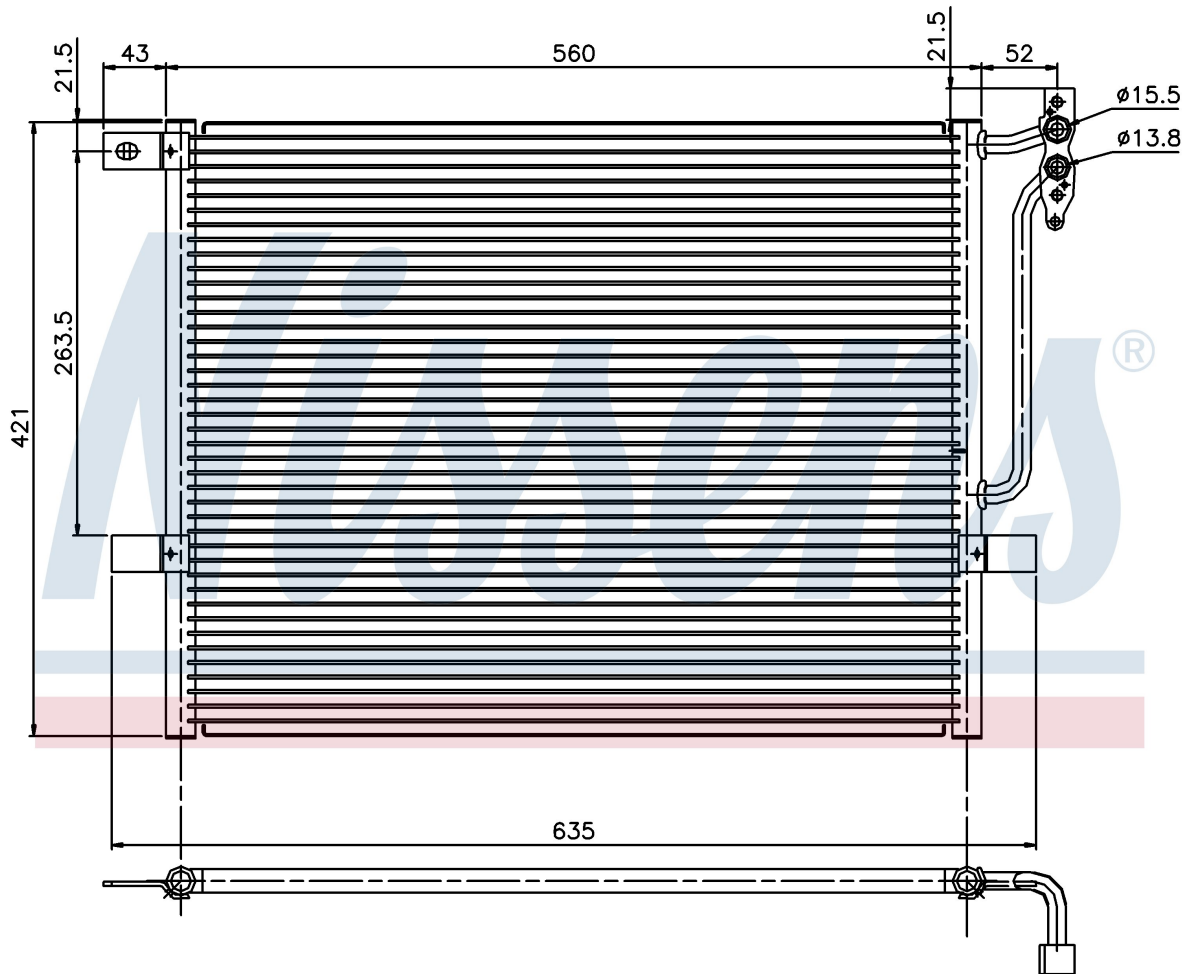

Номер продукта | 94431

Номер продукта 94431

Производитель	BMW		
Модельный ряд	3 E46 (98-)		
Модель	323 i		
Коробка передач	Manual		
Система А/С	With air conditioning		
Топливо	Gasoline		
Двигатель	M52		
Вес брутто	3,32 kg		
Период	2/1998->		
Размер (В x Ш x Г)	560 x 421 x 16 mm		
Материал	Aluminium/Aluminium		
Оригинальные номера			
6453.8.377.614	8.377.614