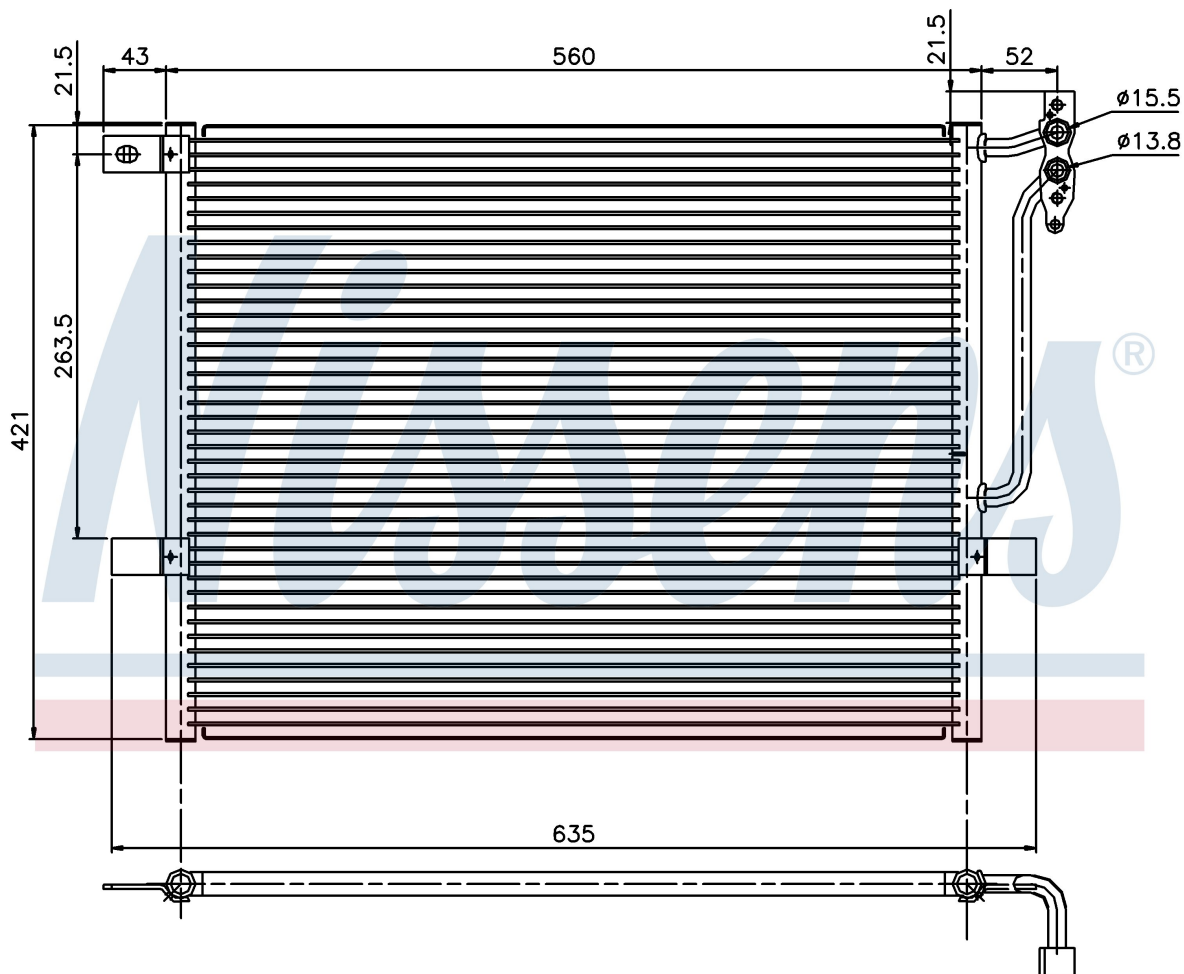

Номер продукта | 94431

Номер продукта 94431

Производитель	BMW		
Модельный ряд	3 E46 (98-)		
Модель	316 i		
Коробка передач	Manual/Automatic		
Система А/С	With air conditioning		
Топливо	Gasoline		
Двигатель	N46		
Вес брутто	3,32 kg		
Период	2/1998->		
Размер (В x Ш x Г)	560 x 421 x 16 mm		
Материал	Aluminium/Aluminium		
Оригинальные номера			
6453.8.377.614	8.377.614