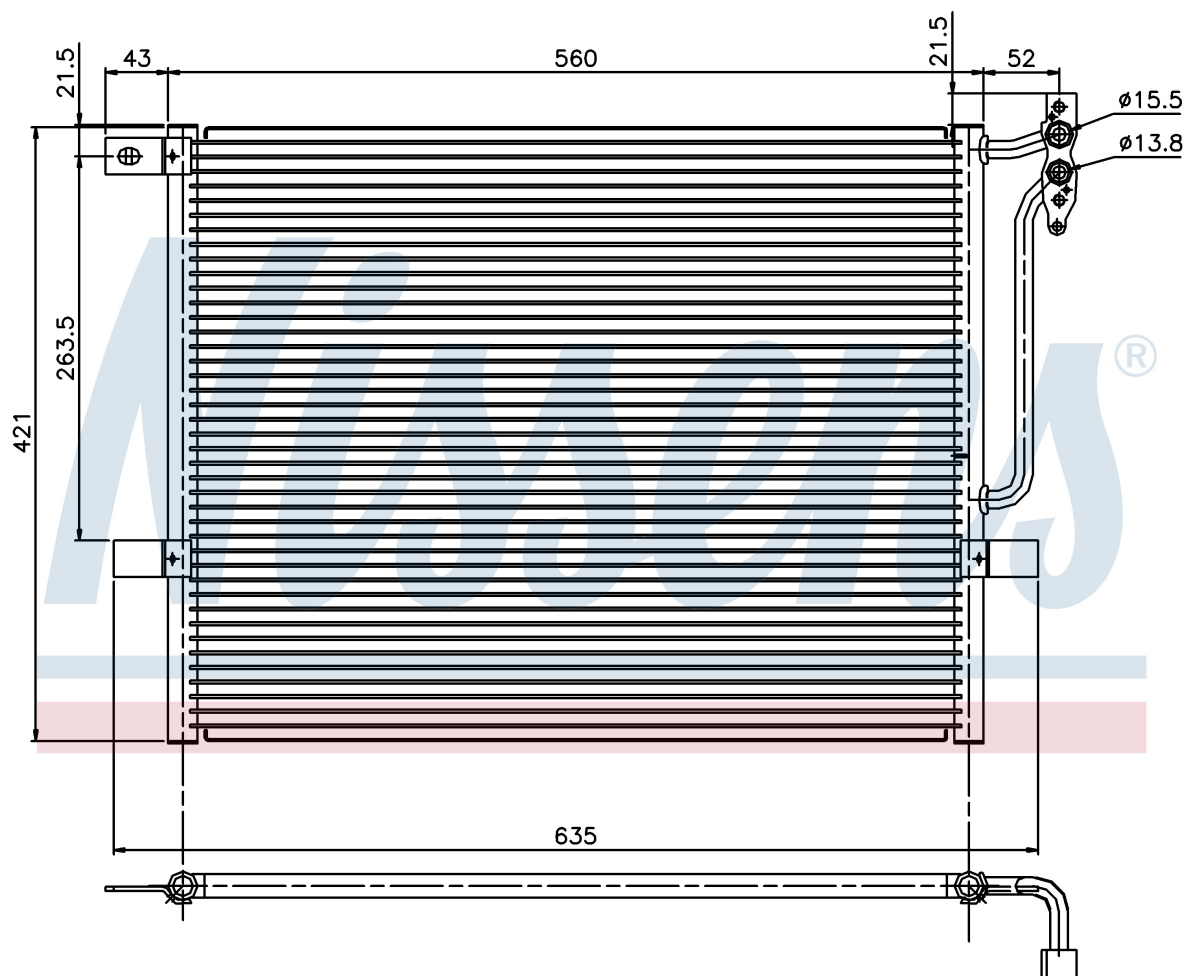

Номер продукта | 94431

Номер продукта 94431

Производитель	BMW		
Модельный ряд	3 E46 (98-)		
Модель	328 i		
Коробка передач	Manual		
Система А/С	With air conditioning		
Топливо	Gasoline		
Двигатель	M52		
Вес брутто	3,32 kg		
Период	2/1998->		
Размер (В x Ш x Г)	560 x 421 x 16 mm		
Материал	Aluminium/Aluminium		
Оригинальные номера			
6453.8.377.614	8.377.614