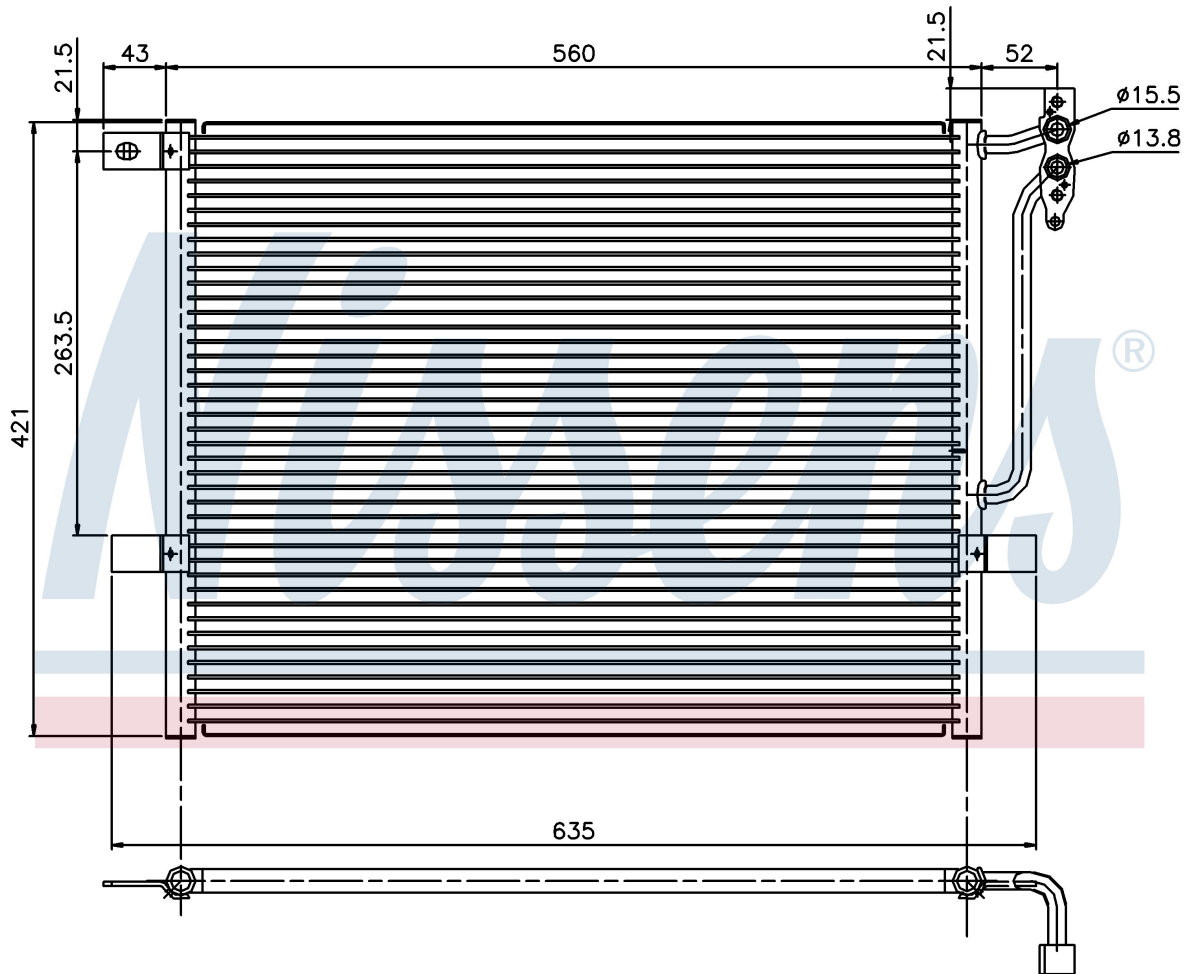

Номер продукта | 94431

Номер продукта 94431

Производитель	BMW		
Модельный ряд	3 E46 (98-)		
Модель	316 i		
Коробка передач	Manual/Automatic		
Система А/С	With air conditioning		
Топливо	Gasoline		
Двигатель	N42		
Вес брутто	3,32 kg		
Период	2/1998->		
Размер (В x Ш x Г)	560 x 421 x 16 mm		
Материал	Aluminium/Aluminium		
Оригинальные номера			
6453.8.377.614	8.377.614