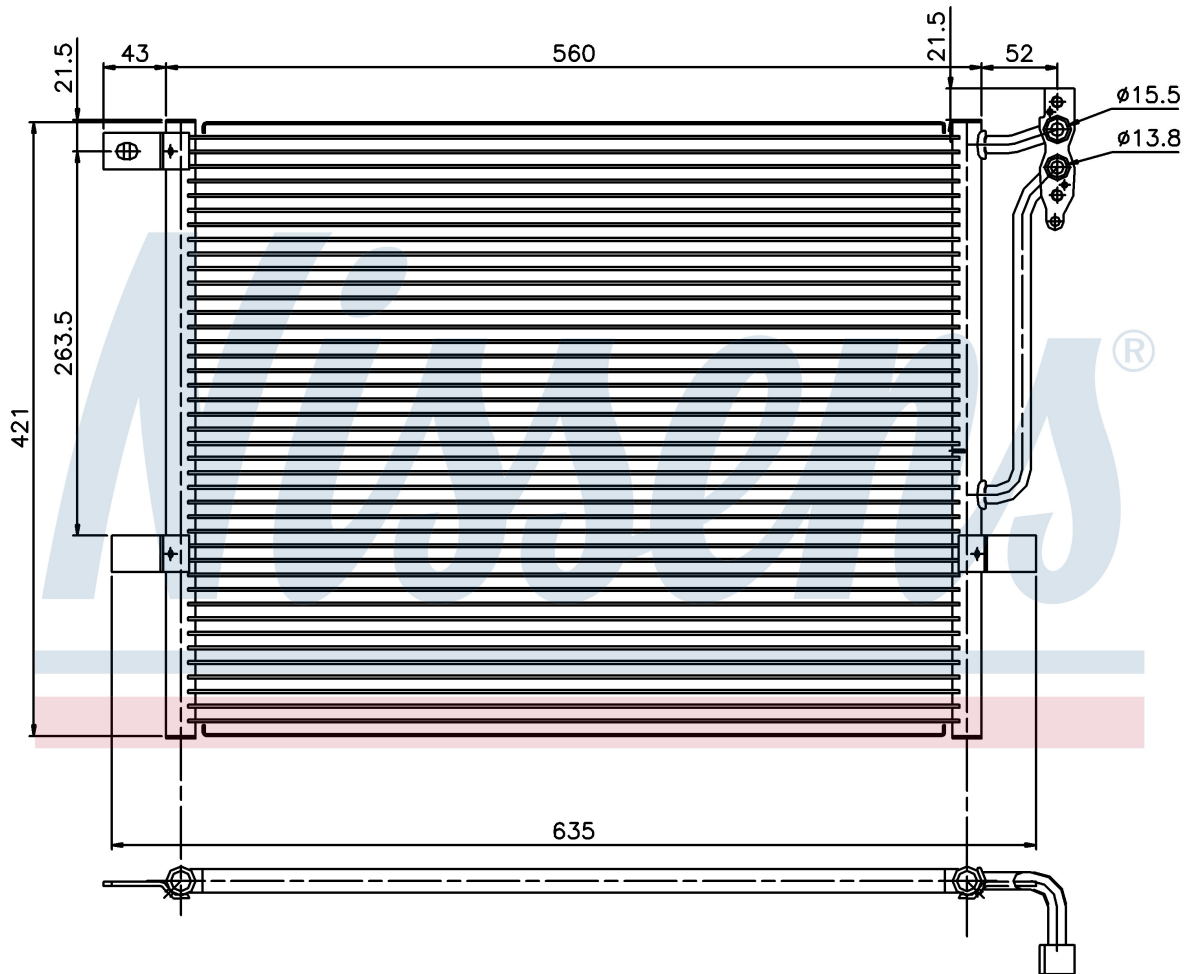

Номер продукта | 94431

Номер продукта 94431

Производитель	BMW		
Модельный ряд	3 E46 COMPACT (01-)		
Модель	316 ti		
Коробка передач	Manual		
Система А/С	With air conditioning		
Топливо	Gasoline		
Двигатель	N40		
Вес брутто	3,32 kg		
Период	6/2001->		
Размер (В x Ш x Г)	560 x 421 x 16 mm		
Материал	Aluminium/Aluminium		
Оригинальные номера			
6453.8.377.614	8.377.614