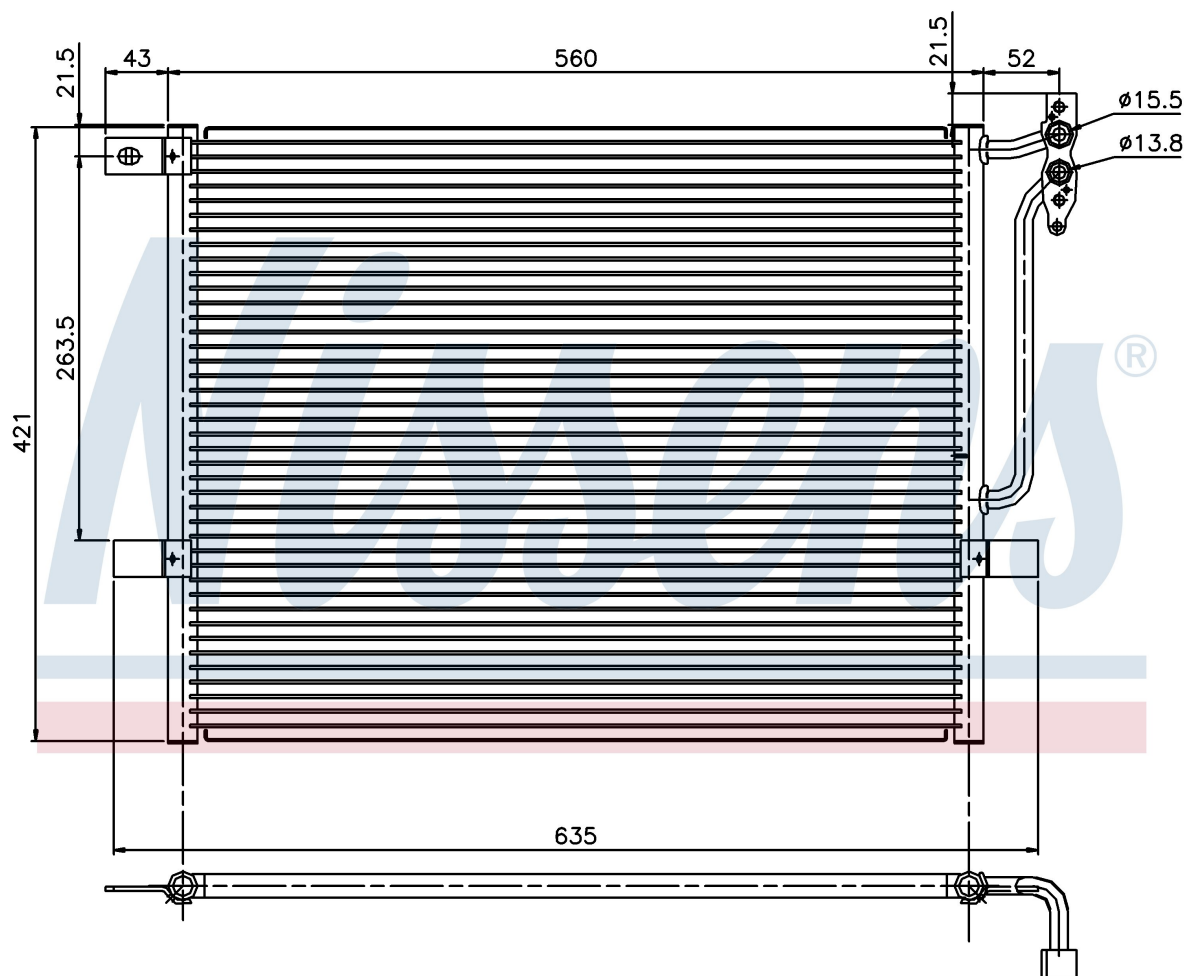

Номер продукта | 94431

Номер продукта 94431

Производитель	BMW		
Модельный ряд	3 E46 COMPACT (01-)		
Модель	318 ti		
Коробка передач	Manual		
Система А/С	With air conditioning		
Топливо	Gasoline		
Двигатель	N46		
Вес брутто	3,32 kg		
Период	6/2001->		
Размер (В x Ш x Г)	560 x 421 x 16 mm		
Материал	Aluminium/Aluminium		
Оригинальные номера			
6453.8.377.614	8.377.614