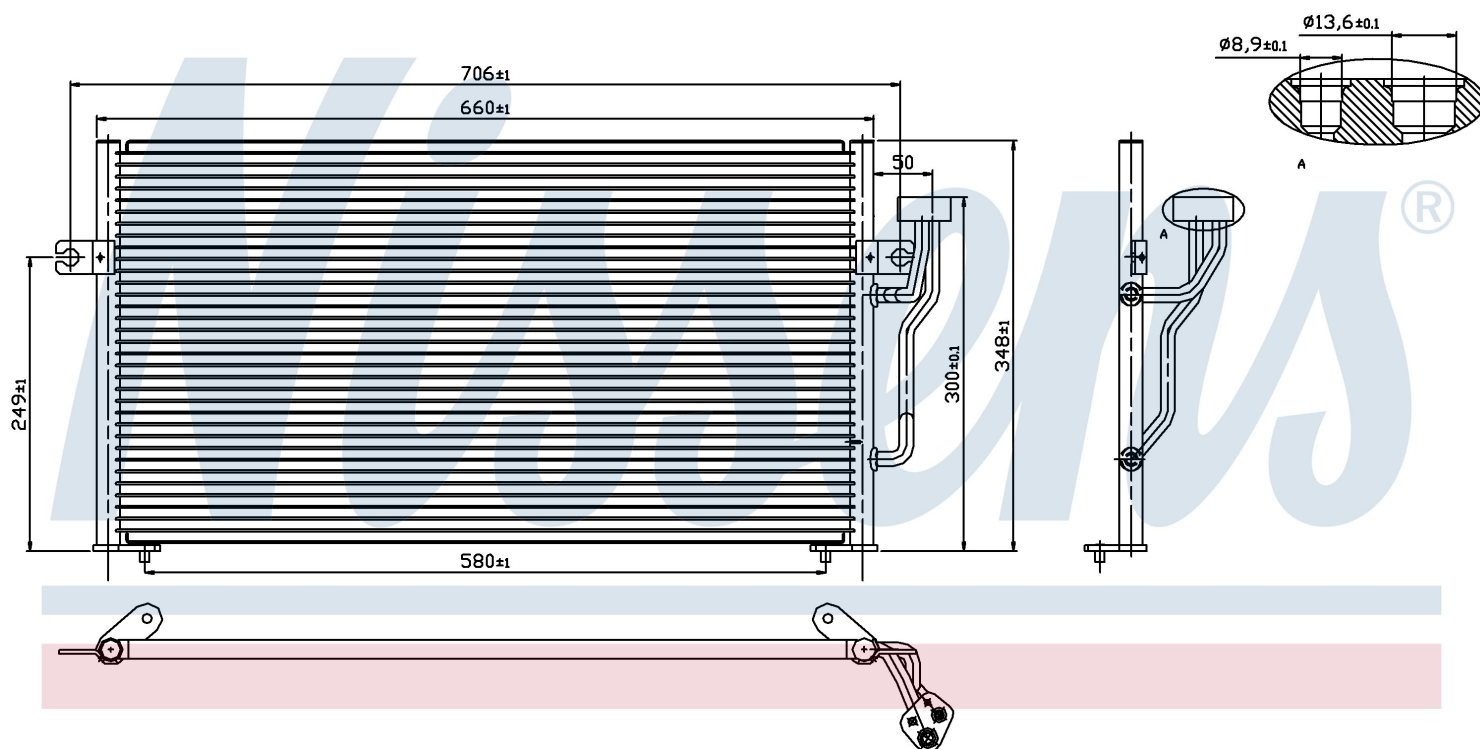

Номер продукта | 94433

Номер продукта 94433	
Производитель	MITSUBISHI
Модельный ряд	SPACE STAR (98-)
Модель	1.8 i 16V
Коробка передач	Manual
Система А/С	With/Without air conditioning
Топливо	Gasoline
Двигатель	4G18
Вес брутто	3,64 kg
Период	9/1998->
Размер (В x Ш x Г)	660 x 348 x 16 mm
Примечание	CORROSION PROTECTED
Материал	Aluminium/Aluminium
Оригинальные номера	
MB958166	MR460269