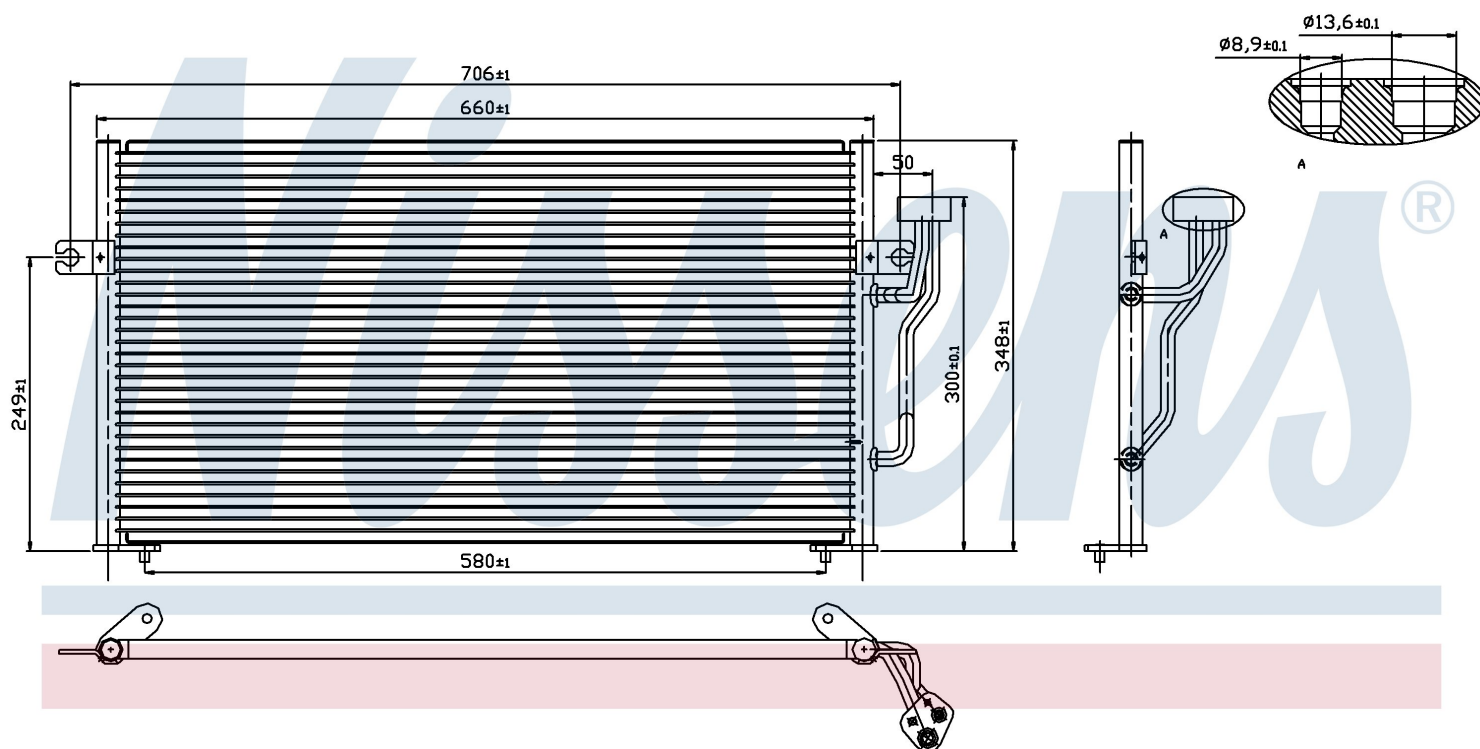

Номер продукта | 94433

Номер продукта 94433	
Производитель	MITSUBISHI
Модельный ряд	CARISMA (95-)
Модель	1.6 i 16V
Коробка передач	Manual
Система А/С	With/Without air conditioning
Топливо	Gasoline
Двигатель	4G92
Вес брутто	3,64 kg
Период	6/1995->
Размер (В x Ш x Г)	660 x 348 x 16 mm
Примечание	CORROSION PROTECTED
Материал	Aluminium/Aluminium
Оригинальные номера	
MB958166	MR460269

Номер продукта | 94433

Номер продукта 94433	
Производитель	MITSUBISHI
Модельный ряд	CARISMA (95-)
Модель	1.8 i 16V
Коробка передач	Manual
Система А/С	With/Without air conditioning
Топливо	Gasoline
Двигатель	4G93
Вес брутто	3,64 kg
Период	6/1995->
Размер (В x Ш x Г)	660 x 348 x 16 mm
Примечание	CORROSION PROTECTED
Материал	Aluminium/Aluminium
Оригинальные номера	
MB958166	MR460269

Номер продукта | 94433

**Номер продукта 94433**

Производитель	MITSUBISHI
Модельный ряд	CARISMA (95-)
Модель	1.8 i 16V
Коробка передач	Automatic
Система А/С	With/Without air conditioning
Топливо	Gasoline
Двигатель	4G93
Вес брутто	3,64 kg
Период	5/1995->
Размер (В x Ш x Г)	660 x 348 x 16 mm
Примечание	CORROSION PROTECTED
Материал	Aluminium/Aluminium
Оригинальные номера	
MB958166	MR460269