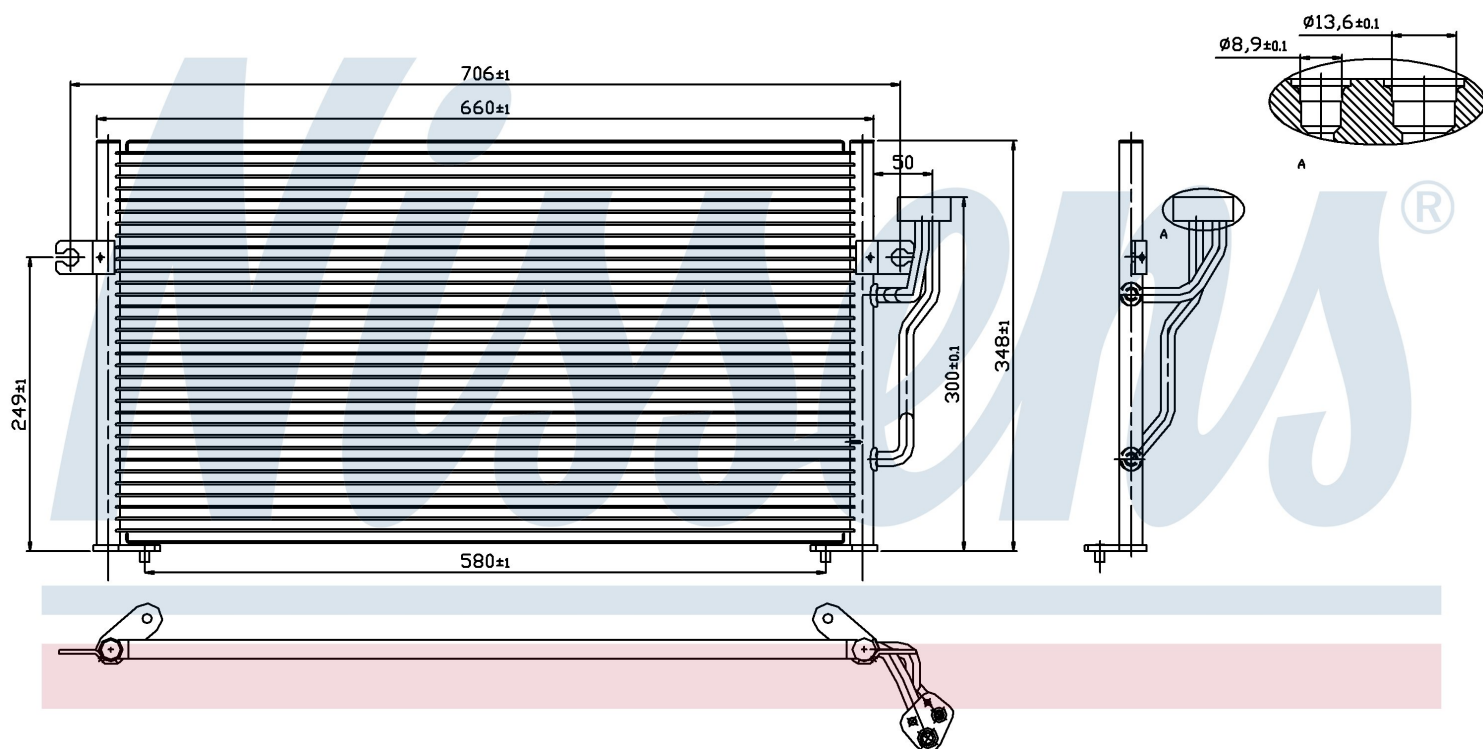

Номер продукта | 94433

Номер продукта 94433

Производитель	MITSUBISHI
Модельный ряд	SPACE STAR (98-)
Модель	1.6 i 16V
Коробка передач	Automatic
Система А/С	With/Without air conditioning
Топливо	Gasoline
Двигатель	4G16
Вес брутто	3,64 kg
Период	9/1998->
Размер (В x Ш x Г)	660 x 348 x 16 mm
Примечание	CORROSION PROTECTED
Материал	Aluminium/Aluminium
Оригинальные номера	
MB958166	MR460269