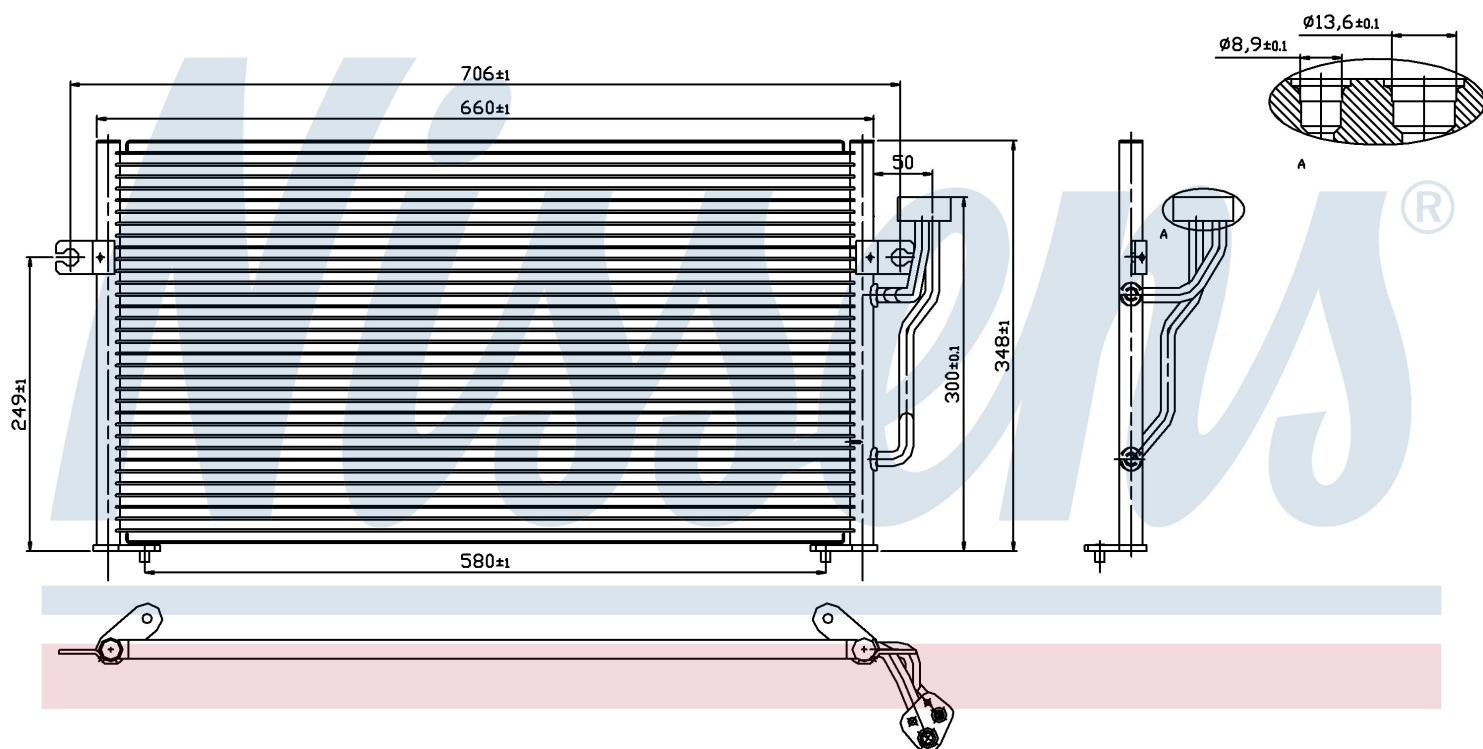

Номер продукта | 94433

Номер продукта 94433

Производитель	MITSUBISHI
Модельный ряд	SPACE STAR (98-)
Модель	1.8 i 16V
Коробка передач	Automatic
Система А/С	With/Without air conditioning
Топливо	Gasoline
Двигатель	4G18
Вес брутто	3,64 kg
Период	9/1998->
Размер (В x Ш x Г)	660 x 348 x 16 mm
Примечание	CORROSION PROTECTED
Материал	Aluminium/Aluminium
Оригинальные номера	
MB958166	MR460269