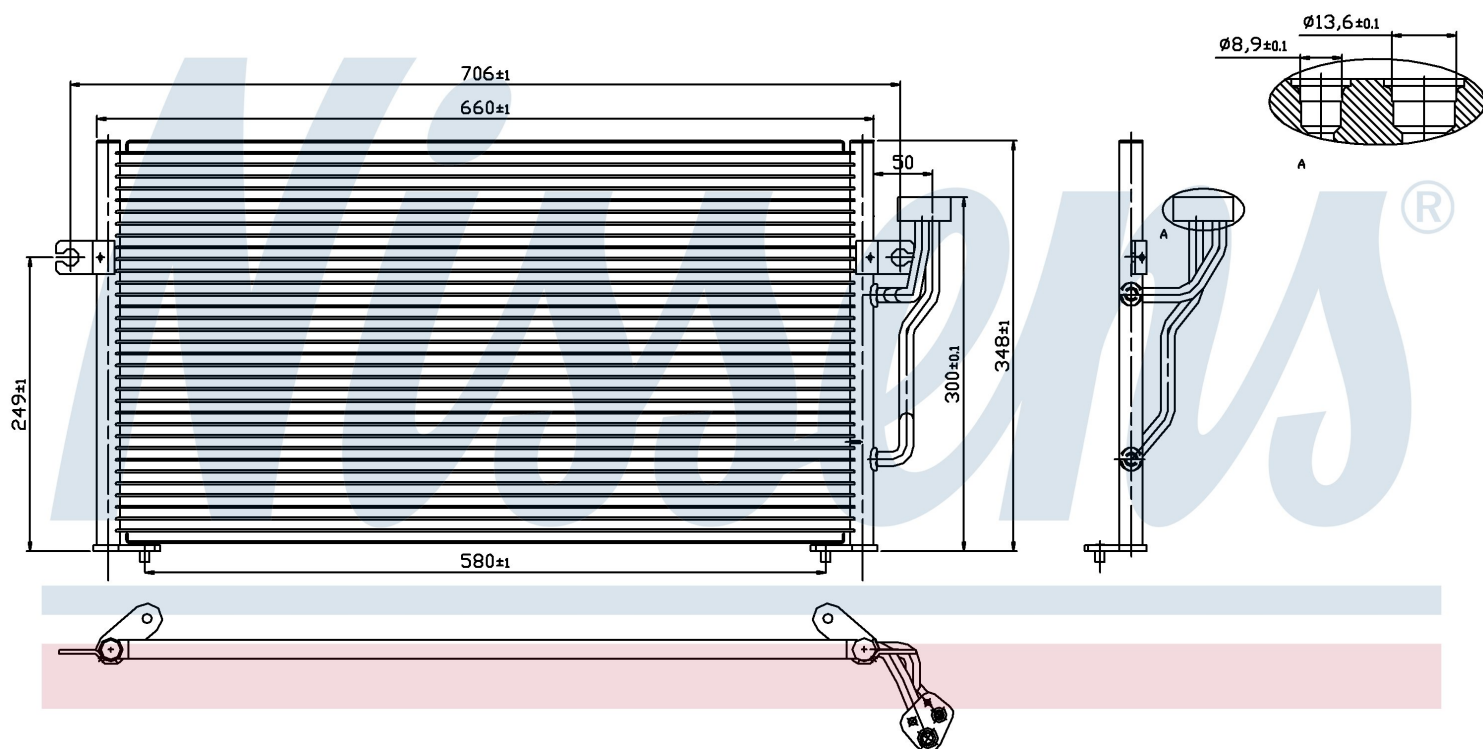

Номер продукта | 94433

Номер продукта 94433	
Производитель	MITSUBISHI
Модельный ряд	CARISMA (95-)
Модель	1.6 i 16V
Коробка передач	Manual
Система А/С	With/Without air conditioning
Топливо	Gasoline
Двигатель	4G92
Вес брутто	3,64 kg
Период	6/1995->
Размер (В x Ш x Г)	660 x 348 x 16 mm
Примечание	CORROSION PROTECTED
Материал	Aluminium/Aluminium
Оригинальные номера	
MB958166	MR460269