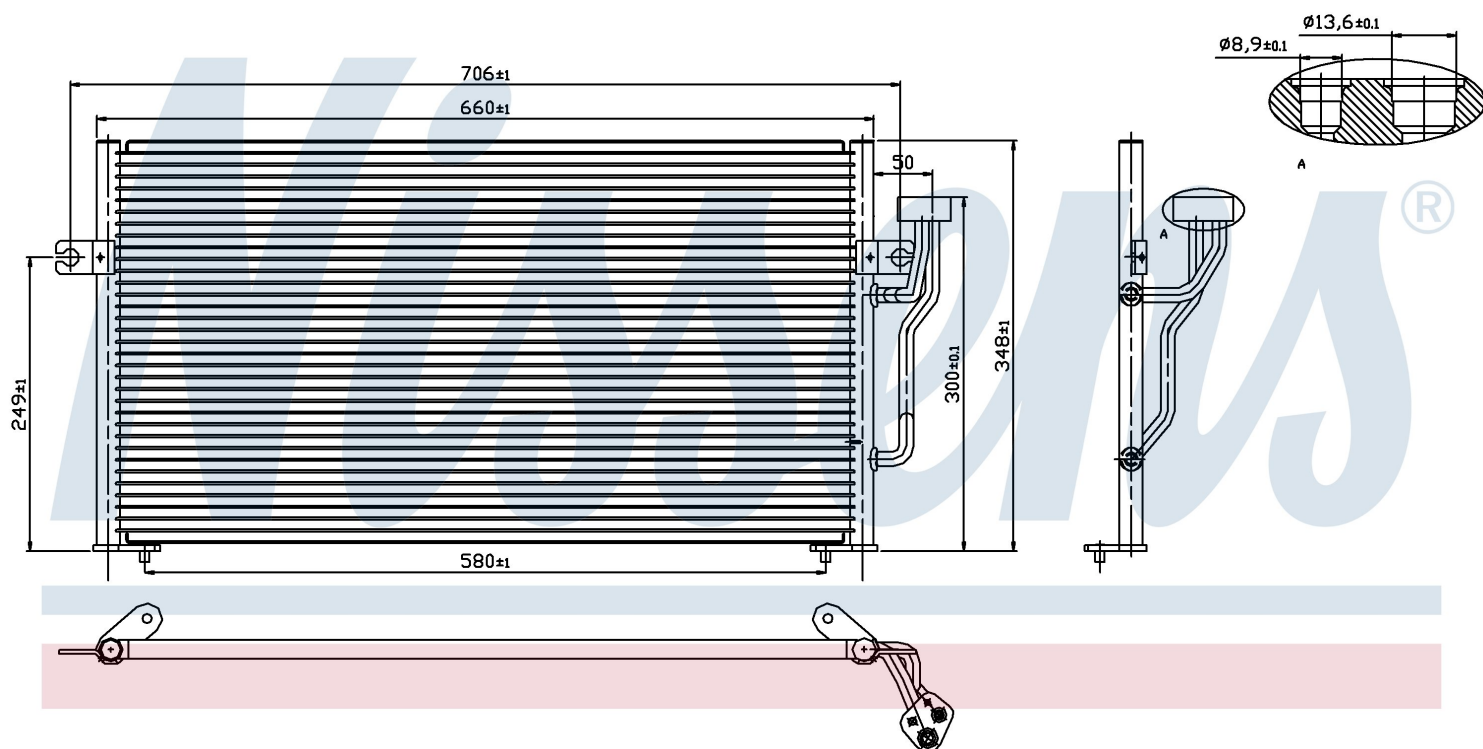

Номер продукта | 94433

Номер продукта 94433	
Производитель	MITSUBISHI
Модельный ряд	SPACE STAR (98-)
Модель	1.3 i 16V
Коробка передач	Automatic
Система А/С	With/Without air conditioning
Топливо	Gasoline
Двигатель	4G13
Вес брутто	3,64 kg
Период	9/1998->
Размер (В x Ш x Г)	660 x 348 x 16 mm
Примечание	CORROSION PROTECTED
Материал	Aluminium/Aluminium
Оригинальные номера	
MB958166	MR460269