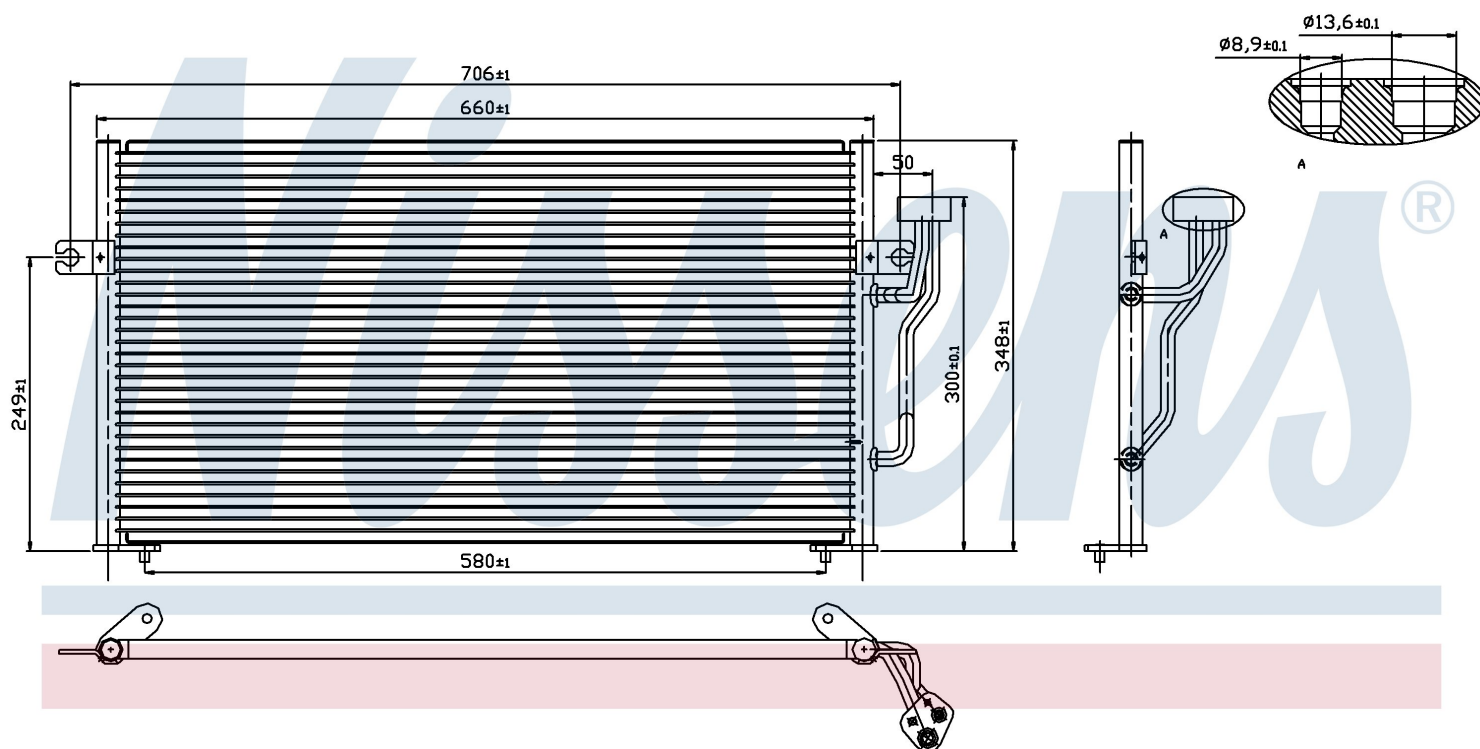

Номер продукта | 94433

Номер продукта 94433	
Производитель	MITSUBISHI
Модельный ряд	SPACE STAR (98-)
Модель	1.8 i 16V
Коробка передач	Automatic
Система А/С	With/Without air conditioning
Топливо	Gasoline
Двигатель	4G18
Вес брутто	3,64 kg
Период	9/1998->
Размер (В x Ш x Г)	660 x 348 x 16 mm
Примечание	CORROSION PROTECTED
Материал	Aluminium/Aluminium
Оригинальные номера	
MB958166	MR460269