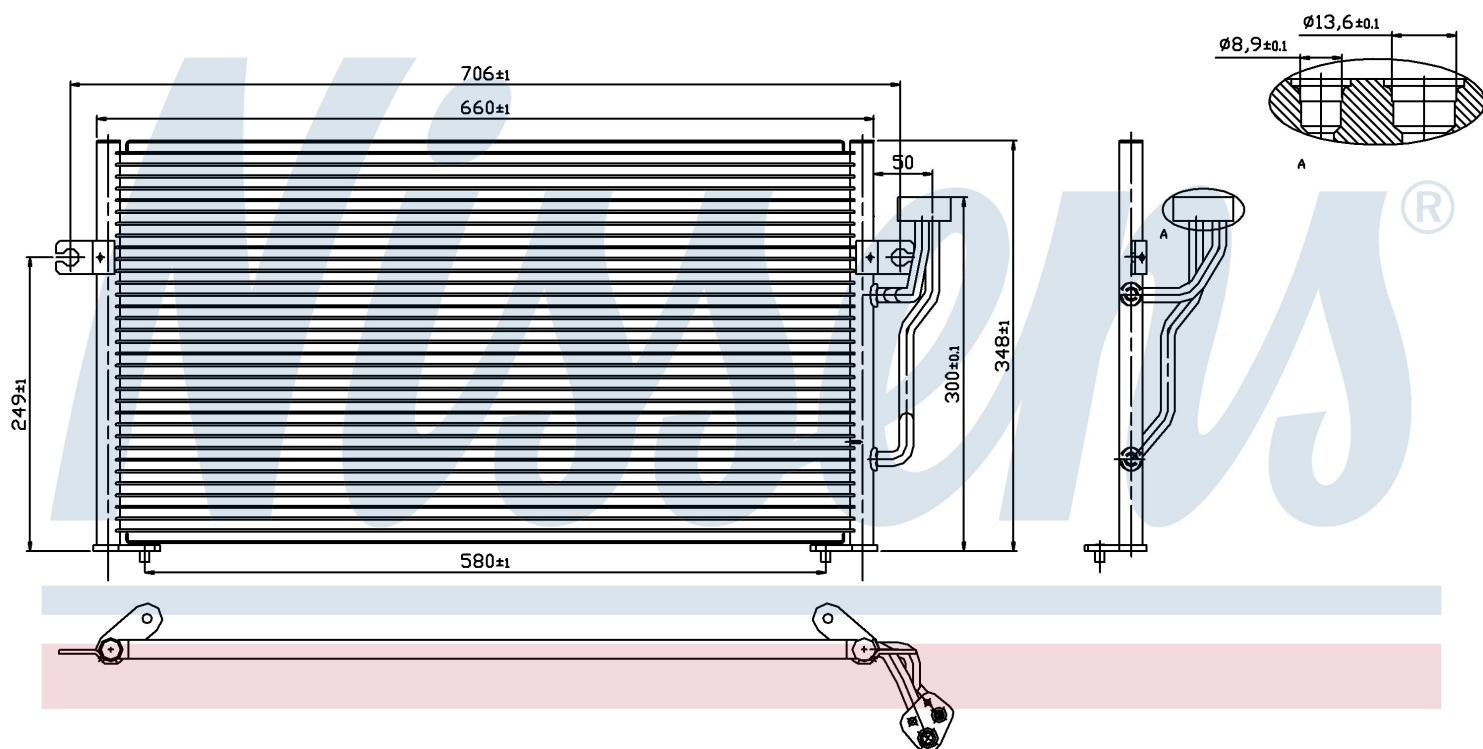

Номер продукта | 94433

Номер продукта 94433	
Производитель	MITSUBISHI
Модельный ряд	CARISMA (95-)
Модель	1.6 i 16V
Коробка передач	Manual
Система А/С	With/Without air conditioning
Топливо	Gasoline
Двигатель	4G92
Вес брутто	3,64 kg
Период	6/1995->
Размер (В x Ш x Г)	660 x 348 x 16 mm
Примечание	CORROSION PROTECTED
Материал	Aluminium/Aluminium
Оригинальные номера	
MB958166	MR460269

Номер продукта | 94433

Номер продукта 94433	
Производитель	MITSUBISHI
Модельный ряд	CARISMA (95-)
Модель	1.8 i 16V
Коробка передач	Manual
Система А/С	With/Without air conditioning
Топливо	Gasoline
Двигатель	4G93
Вес брутто	3,64 kg
Период	6/1995->
Размер (В x Ш x Г)	660 x 348 x 16 mm
Примечание	CORROSION PROTECTED
Материал	Aluminium/Aluminium
Оригинальные номера	
MB958166	MR460269

Номер продукта | 94433

**Номер продукта 94433**

Производитель	MITSUBISHI
Модельный ряд	CARISMA (95-)
Модель	1.8 i 16V
Коробка передач	Automatic
Система А/С	With/Without air conditioning
Топливо	Gasoline
Двигатель	4G93
Вес брутто	3,64 kg
Период	5/1995->
Размер (В x Ш x Г)	660 x 348 x 16 mm
Примечание	CORROSION PROTECTED
Материал	Aluminium/Aluminium
Оригинальные номера	
MB958166	MR460269

Номер продукта | 94433

Номер продукта 94433	
Производитель	MITSUBISHI
Модельный ряд	CARISMA (95-)
Модель	1.8 i 16V
Коробка передач	Automatic
Система А/С	With/Without air conditioning
Топливо	Gasoline
Двигатель	4G93
Вес брутто	3,64 kg
Период	5/1995->
Размер (В x Ш x Г)	660 x 348 x 16 mm
Примечание	CORROSION PROTECTED
Материал	Aluminium/Aluminium
Оригинальные номера	
MB958166	MR460269