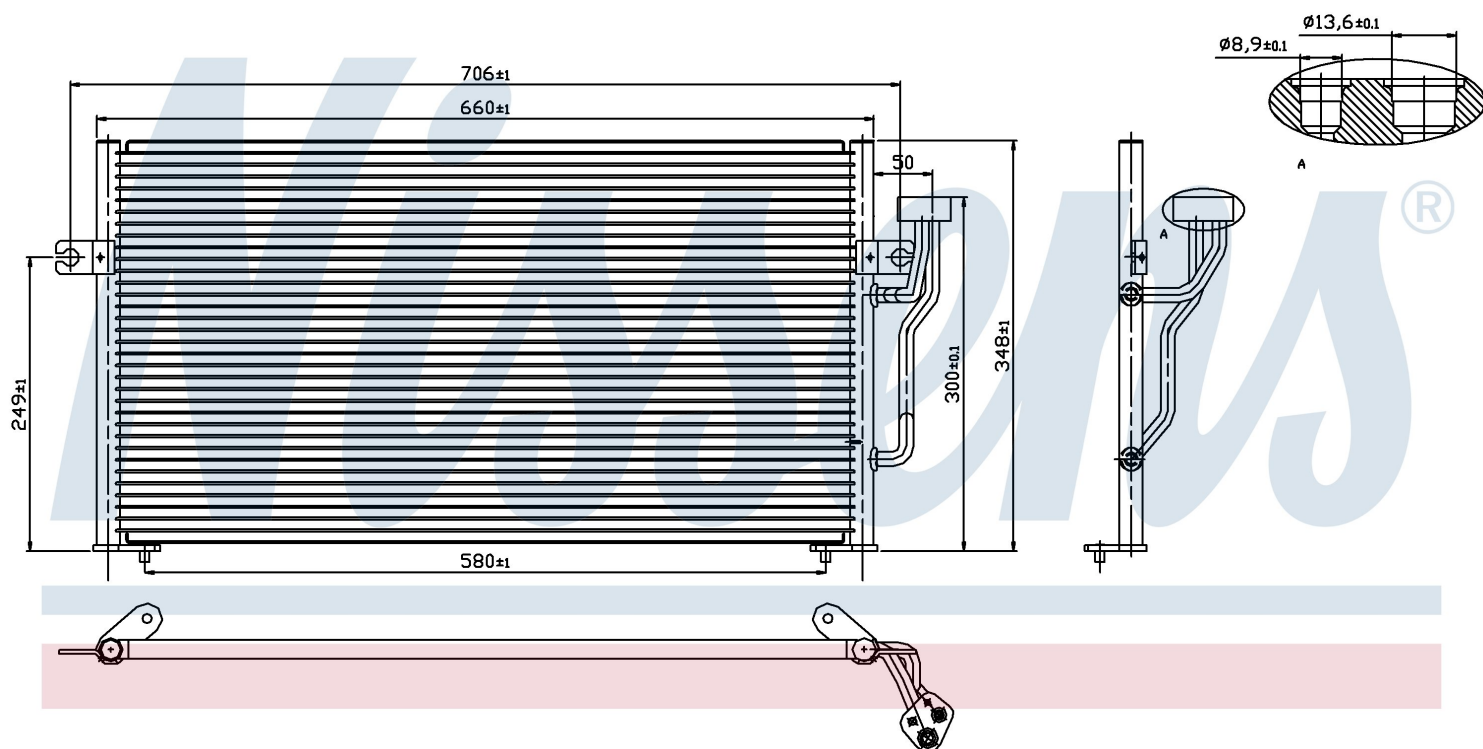

Номер продукта | 94433

Номер продукта 94433

Производитель	MITSUBISHI
Модельный ряд	SPACE STAR (98-)
Модель	1.3 i 16V
Коробка передач	Manual
Система А/С	With/Without air conditioning
Топливо	Gasoline
Двигатель	4G13
Вес брутто	3,64 kg
Период	9/1998->
Размер (В x Ш x Г)	660 x 348 x 16 mm
Примечание	CORROSION PROTECTED
Материал	Aluminium/Aluminium
Оригинальные номера	
MB958166	MR460269