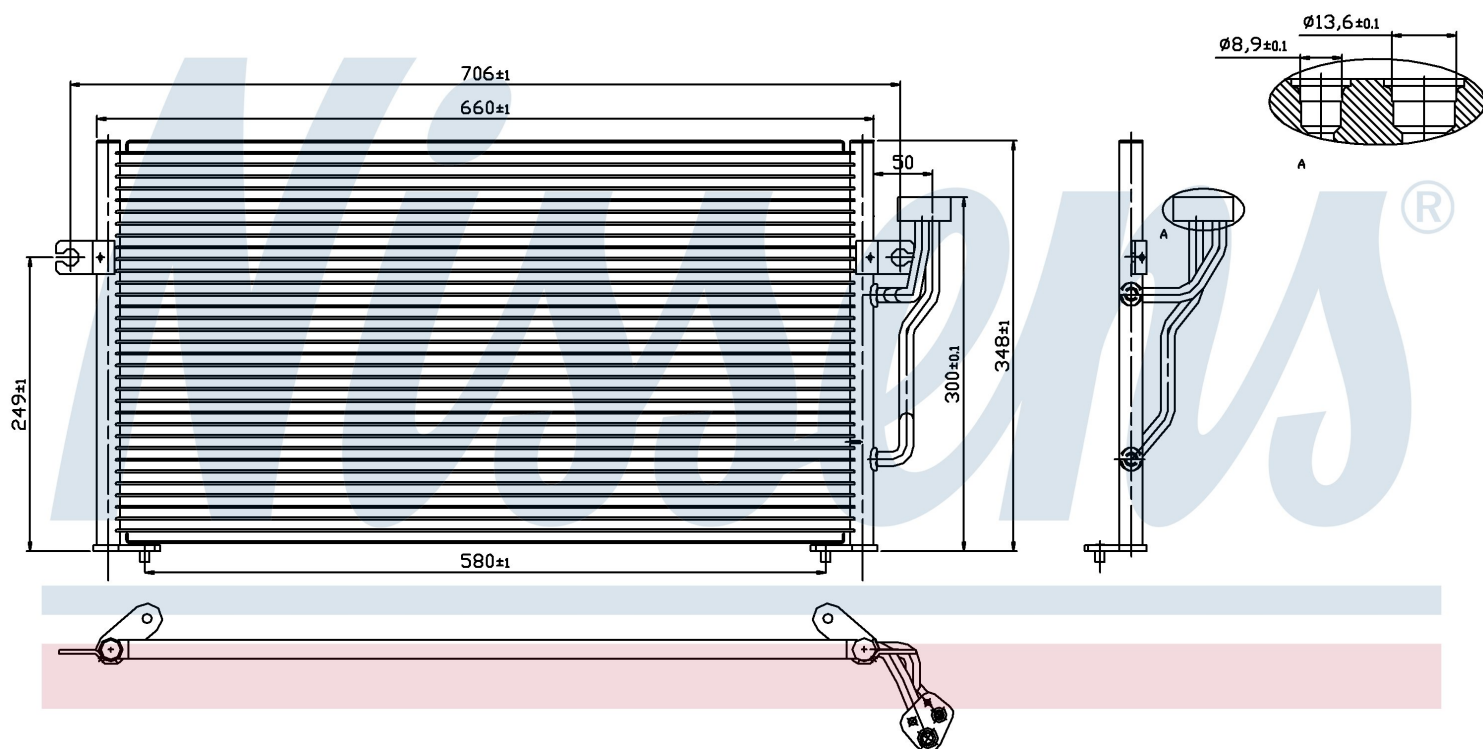

Номер продукта | 94433

Номер продукта 94433	
Производитель	MITSUBISHI
Модельный ряд	SPACE STAR (98-)
Модель	1.8 i 16V
Коробка передач	Manual
Система А/С	With/Without air conditioning
Топливо	Gasoline
Двигатель	4G93
Вес брутто	3,64 kg
Период	9/1998->
Размер (В x Ш x Г)	660 x 348 x 16 mm
Примечание	CORROSION PROTECTED
Материал	Aluminium/Aluminium
Оригинальные номера	
MB958166	MR460269