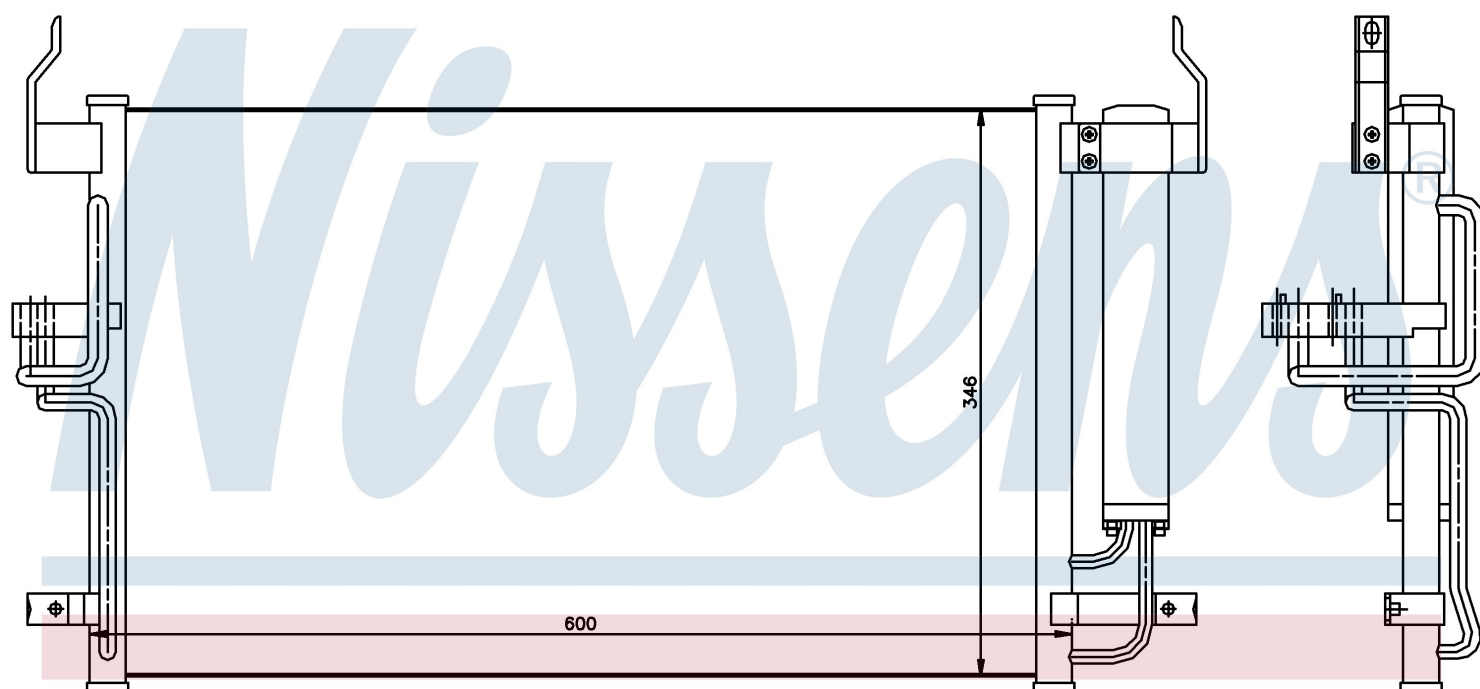

Номер продукта | 94448

Номер продукта 94448	
Производитель	HYUNDAI
Модельный ряд	ELANTRA (00-)
Модель	2.0 CRDi
Коробка передач	Automatic
Система А/С	With/Without air conditioning
Топливо	Diesel
Двигатель	D4EA
Вес брутто	3,77 kg
Период	4/2000->
Размер (В x Ш x Г)	600 x 346 x 17 mm
Примечание	W/I DRYER
Материал	Aluminium/Aluminium
Оригинальные номера	
97606-2D000	97606-2D500