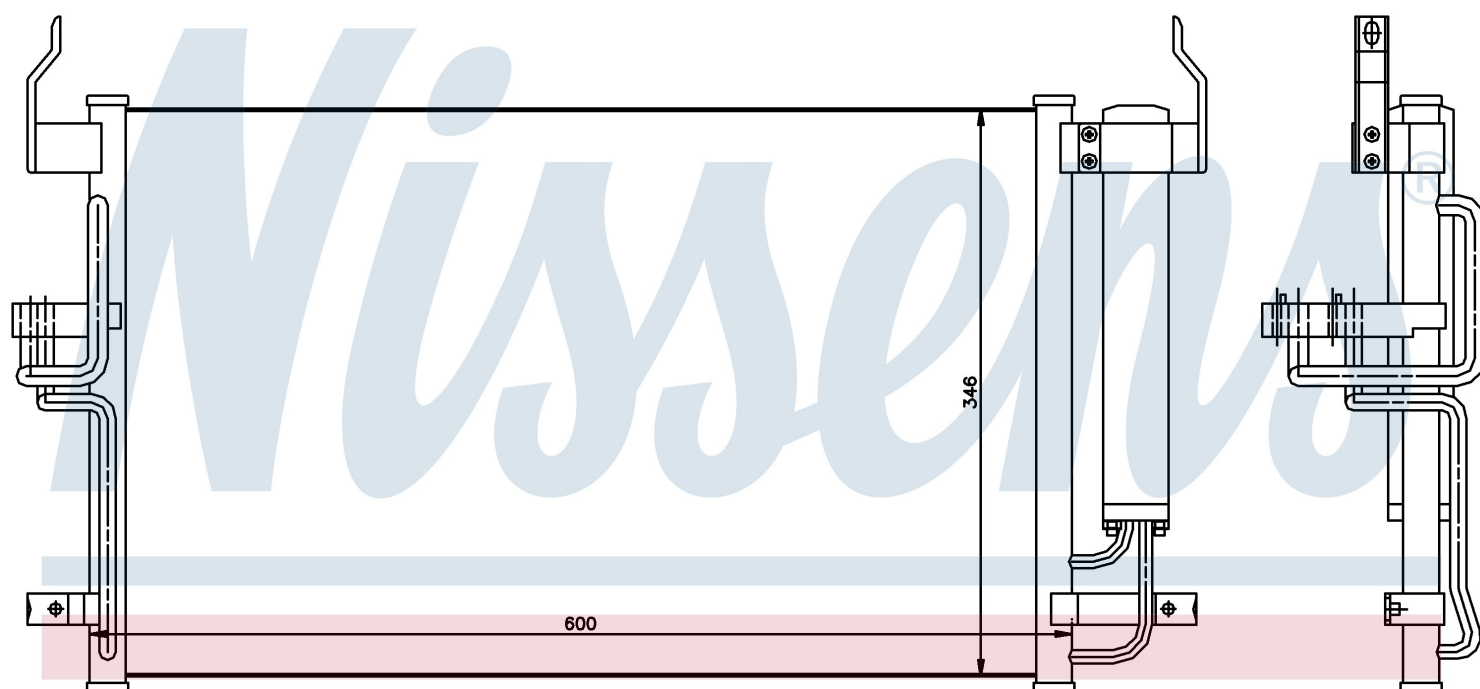

Номер продукта | 94448

Номер продукта 94448	
Производитель	HYUNDAI
Модельный ряд	LANTRA (00-)
Модель	1.5 i
Коробка передач	Automatic
Система А/С	With/Without air conditioning
Топливо	Gasoline
Двигатель	G4EK
Вес брутто	3,77 kg
Период	4/2000->
Размер (В x Ш x Г)	600 x 346 x 17 mm
Примечание	W/I DRYER
Материал	Aluminium/Aluminium
Оригинальные номера	
97606-2D000	97606-2D500