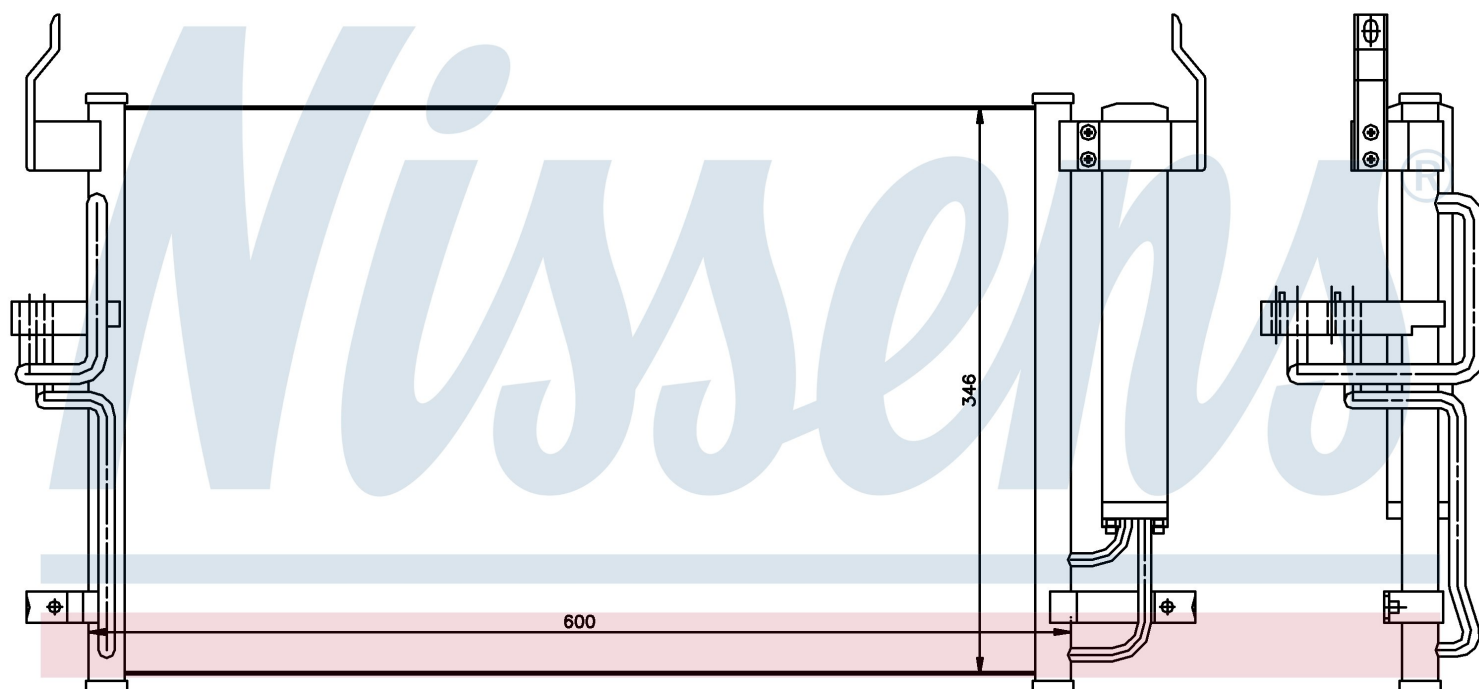

Номер продукта | 94448

Номер продукта 94448

Производитель	HYUNDAI
Модельный ряд	LANTRA (00-)
Модель	2.0 i 16V
Коробка передач	Manual
Система А/С	With/Without air conditioning
Топливо	Gasoline
Двигатель	G4GC-G
Вес брутто	3,77 kg
Период	4/2000->
Размер (В x Ш x Г)	600 x 346 x 17 mm
Примечание	W/I DRYER
Материал	Aluminium/Aluminium

Оригинальные номера

97606-2D000   97606-2D500