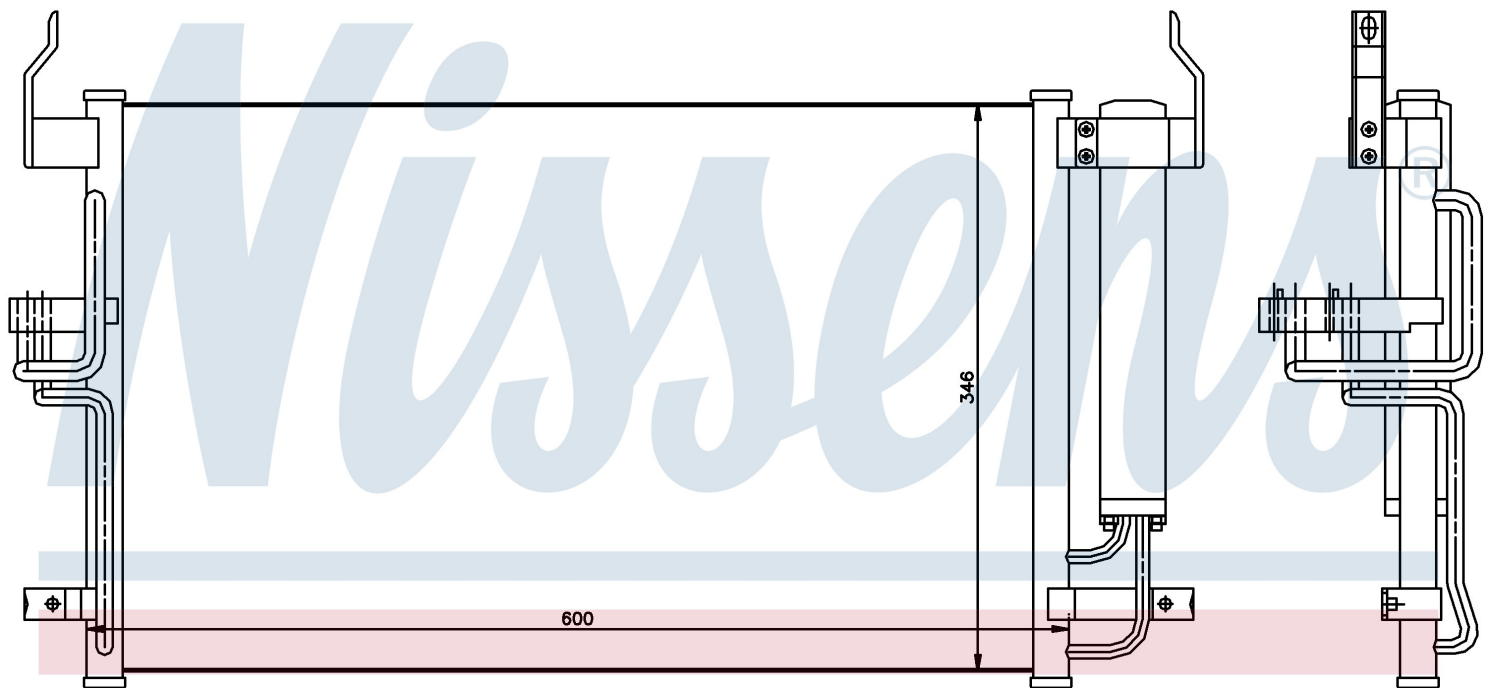

Номер продукта | 94448

Номер продукта 94448

Производитель	HYUNDAI
Модельный ряд	LANTRA (00-)
Модель	2.0 CRDi
Коробка передач	Automatic
Система А/С	With/Without air conditioning
Топливо	Diesel
Двигатель	D4EA
Вес брутто	3,77 kg
Период	4/2000->
Размер (В x Ш x Г)	600 x 346 x 17 mm
Примечание	W/I DRYER
Материал	Aluminium/Aluminium

Оригинальные номера

97606-2D000   97606-2D500