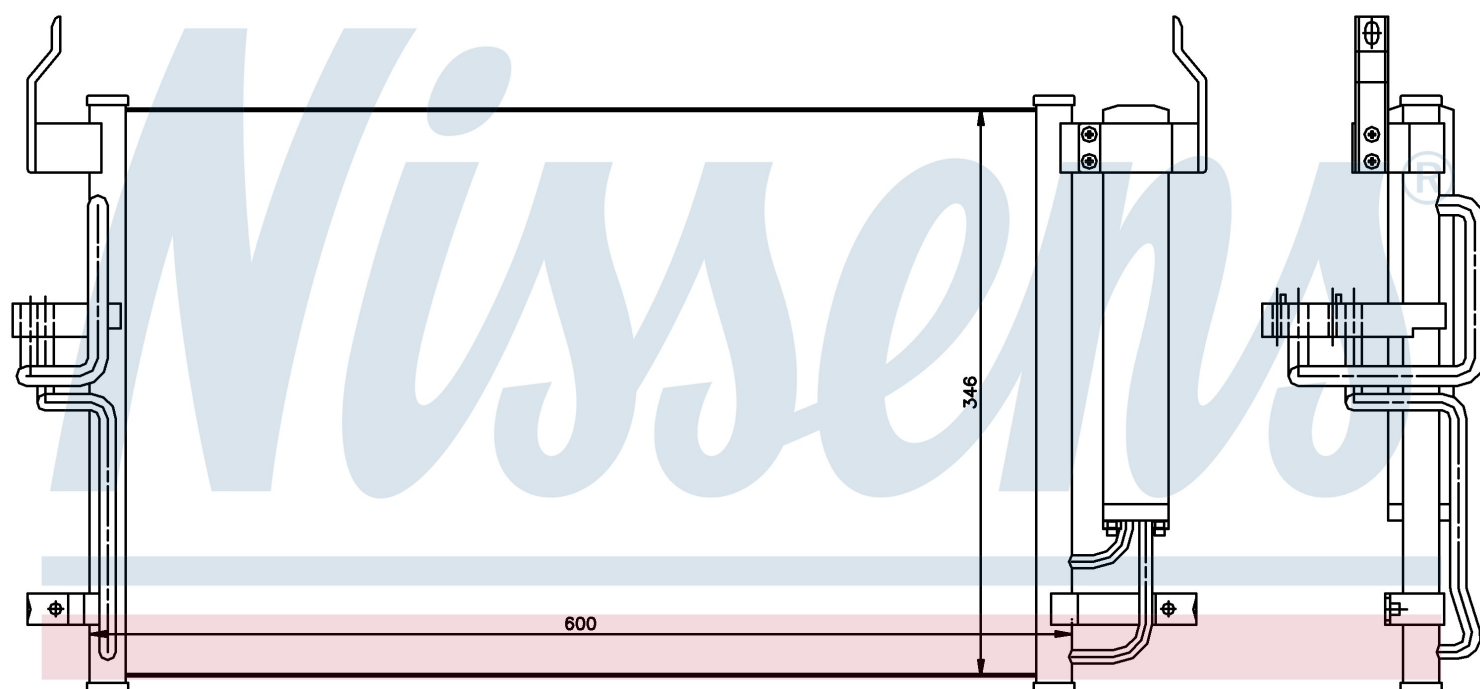

Номер продукта | 94448

Номер продукта 94448	
Производитель	HYUNDAI
Модельный ряд	ELANTRA (00-)
Модель	1.6 i 16V
Коробка передач	Manual
Система А/С	With/Without air conditioning
Топливо	Gasoline
Двигатель	G4ED-G
Вес брутто	3,77 kg
Период	4/2000->
Размер (В x Ш x Г)	600 x 346 x 17 mm
Примечание	W/I DRYER
Материал	Aluminium/Aluminium
Оригинальные номера	
97606-2D000	97606-2D500