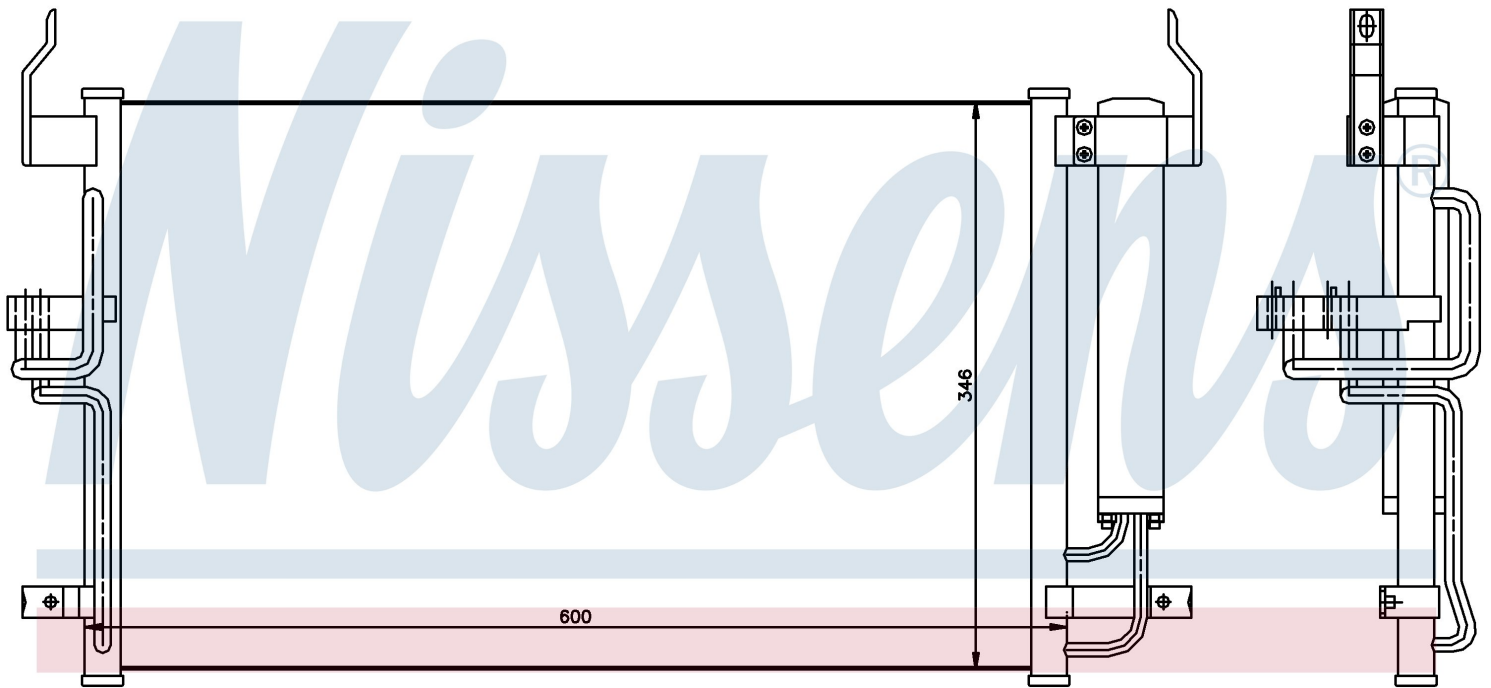

Номер продукта | 94448

Номер продукта 94448

Производитель	HYUNDAI
Модельный ряд	COUPE (02-)
Модель	1.6 i 16V
Коробка передач	Manual
Система А/С	With/Without air conditioning
Топливо	Gasoline
Двигатель	G4ED-G
Вес брутто	3,77 kg
Период	3/2002->
Размер (В x Ш x Г)	600 x 346 x 17 mm
Примечание	W/I DRYER
Материал	Aluminium/Aluminium

Оригинальные номера

97606-2D000   97606-2D500