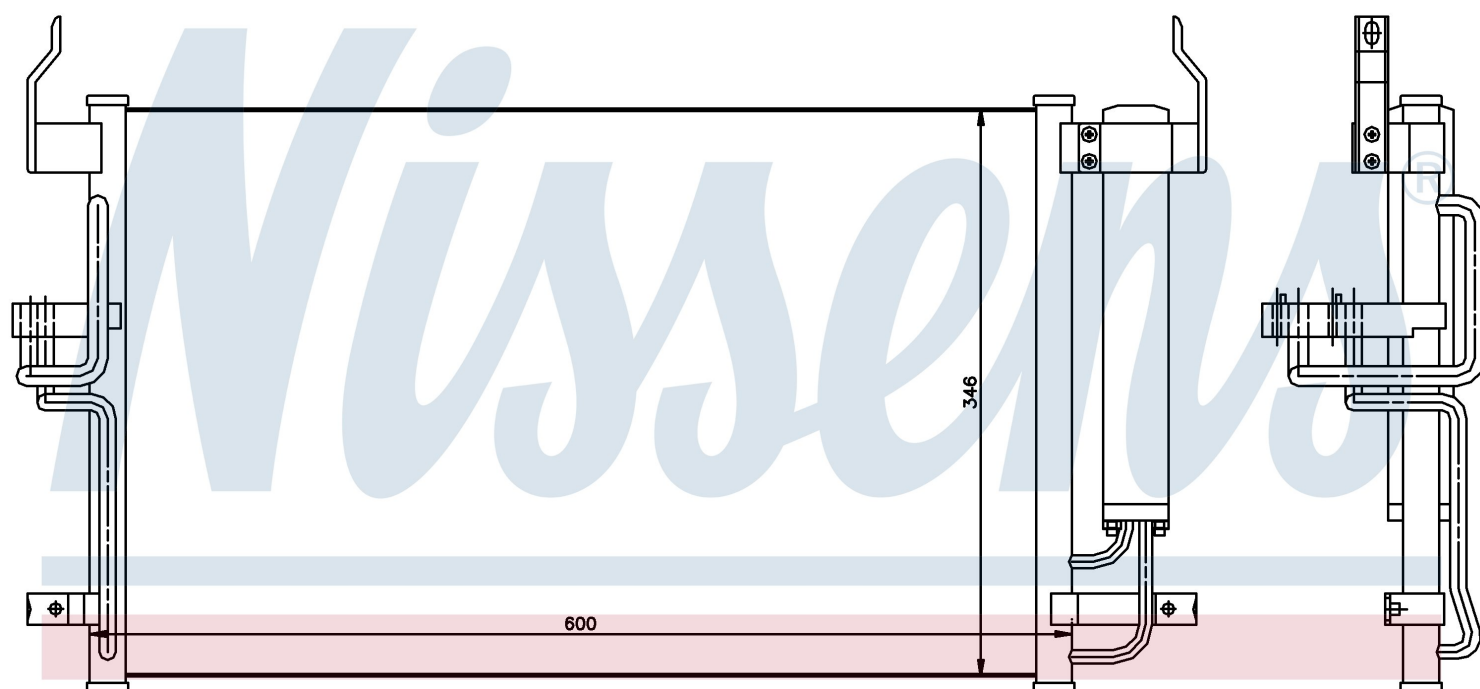

Номер продукта | 94448

Номер продукта 94448	
Производитель	HYUNDAI
Модельный ряд	ELANTRA (00-)
Модель	1.8 i 16V
Коробка передач	Automatic
Система А/С	With/Without air conditioning
Топливо	Gasoline
Двигатель	G4BB
Вес брутто	3,77 kg
Период	4/2000->
Размер (В x Ш x Г)	600 x 346 x 17 mm
Примечание	W/I DRYER
Материал	Aluminium/Aluminium
Оригинальные номера	
97606-2D000	97606-2D500