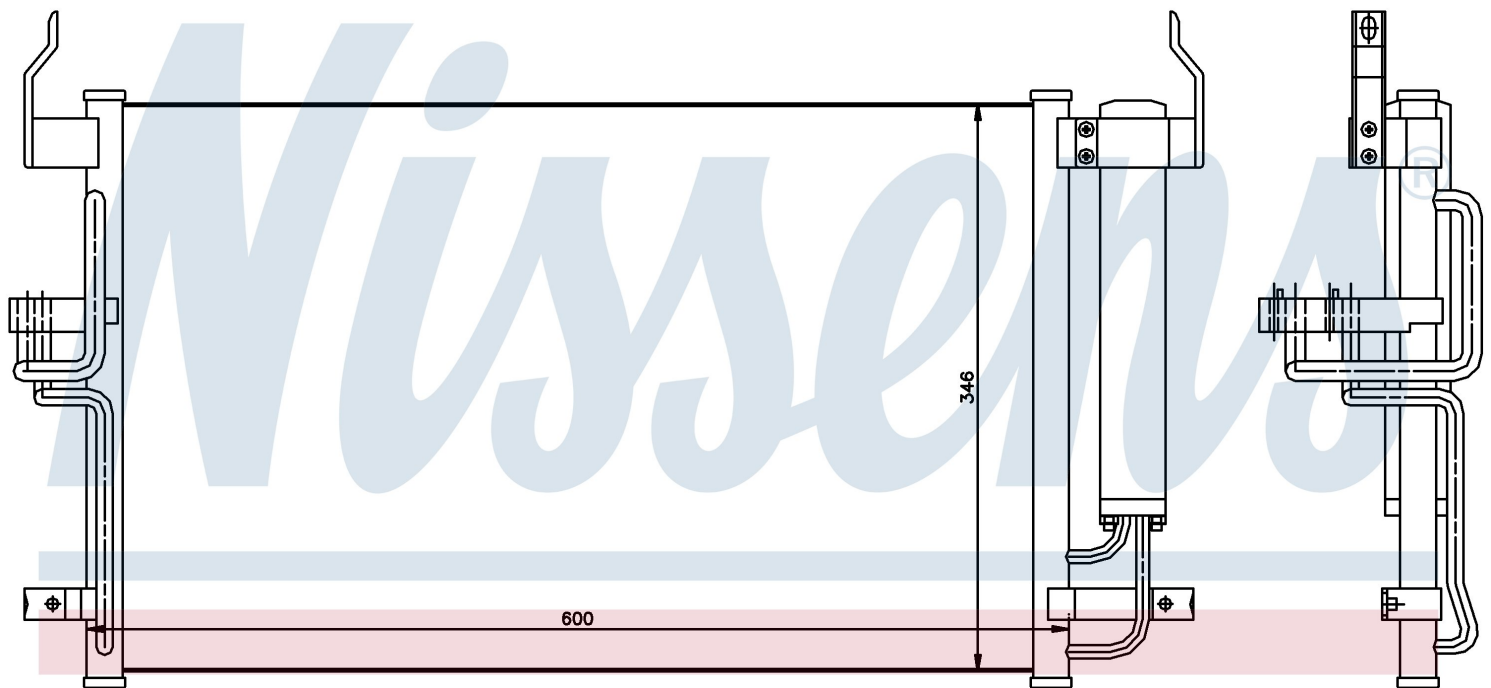

Номер продукта | 94448

Номер продукта 94448	
Производитель	HYUNDAI
Модельный ряд	ELANTRA (00-)
Модель	1.6 i 16V
Коробка передач	Automatic
Система А/С	With/Without air conditioning
Топливо	Gasoline
Двигатель	G4ED-G
Вес брутто	3,77 kg
Период	4/2000->
Размер (В x Ш x Г)	600 x 346 x 17 mm
Примечание	W/I DRYER
Материал	Aluminium/Aluminium
Оригинальные номера	
97606-2D000	97606-2D500