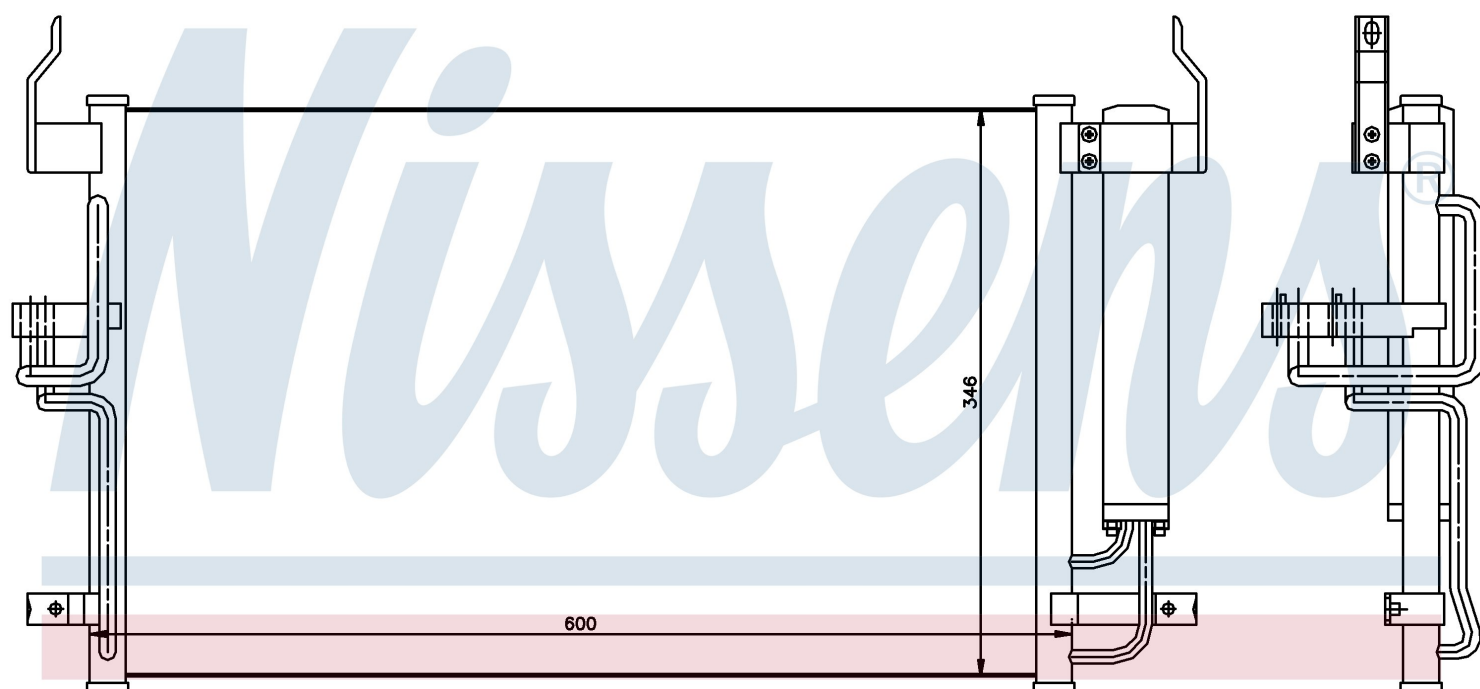

Номер продукта | 94448

Номер продукта 94448	
Производитель	HYUNDAI
Модельный ряд	COUPE (02-)
Модель	2.7 i V6 24V
Коробка передач	Automatic
Система А/С	With/Without air conditioning
Топливо	Gasoline
Двигатель	G6BA
Вес брутто	3,77 kg
Период	3/2002->
Размер (В x Ш x Г)	600 x 346 x 17 mm
Примечание	W/I DRYER
Материал	Aluminium/Aluminium
Оригинальные номера	
97606-2D000	97606-2D500