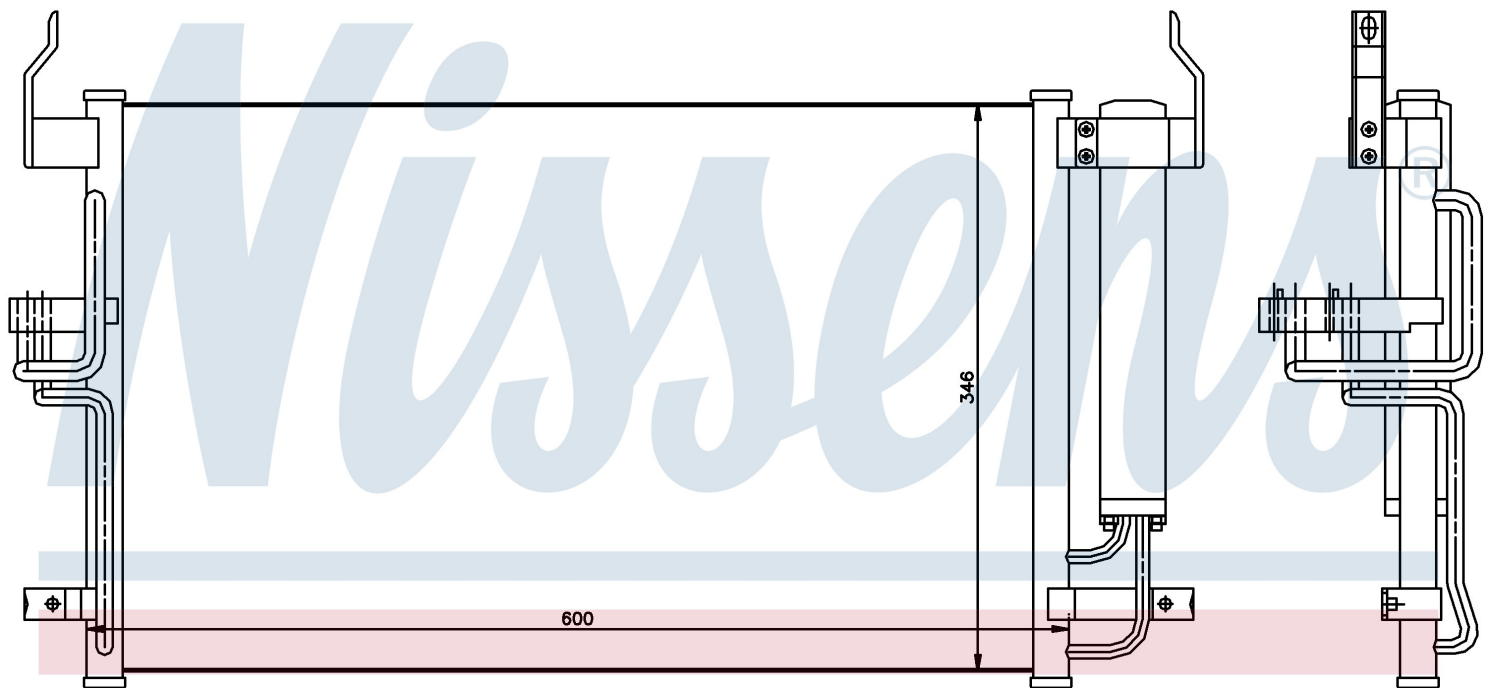

Номер продукта | 94448

Номер продукта 94448	
Производитель	HYUNDAI
Модельный ряд	ELANTRA (00-)
Модель	2.0 i 16V
Коробка передач	Automatic
Система А/С	With/Without air conditioning
Топливо	Gasoline
Двигатель	G4GC-G
Вес брутто	3,77 kg
Период	4/2000->
Размер (В x Ш x Г)	600 x 346 x 17 mm
Примечание	W/I DRYER
Материал	Aluminium/Aluminium
Оригинальные номера	
97606-2D000	97606-2D500