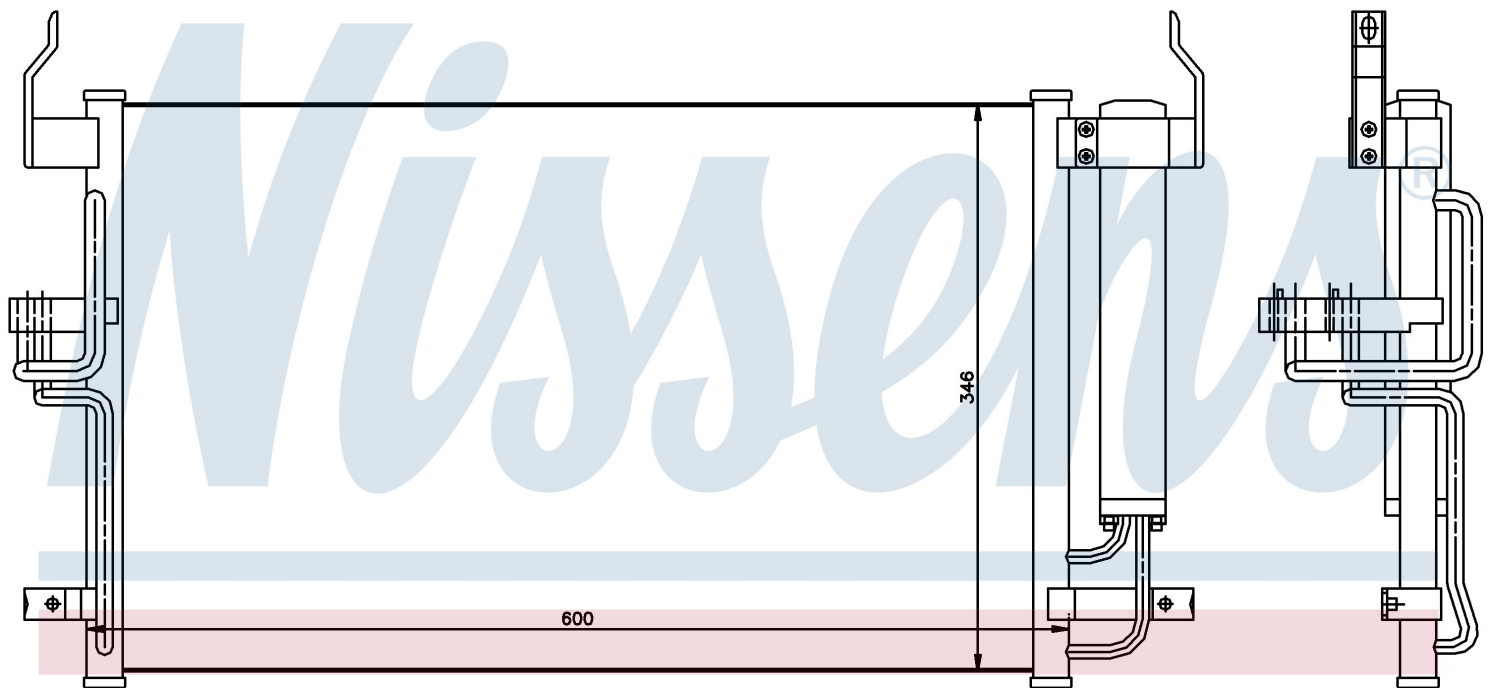

Номер продукта | 94448

Номер продукта 94448	
Производитель	HYUNDAI
Модельный ряд	LANTRA (00-)
Модель	2.0 CRDi
Коробка передач	Manual
Система А/С	With/Without air conditioning
Топливо	Diesel
Двигатель	D4EA
Вес брутто	3,77 kg
Период	4/2000->
Размер (В x Ш x Г)	600 x 346 x 17 mm
Примечание	W/I DRYER
Материал	Aluminium/Aluminium
Оригинальные номера	
97606-2D000	97606-2D500