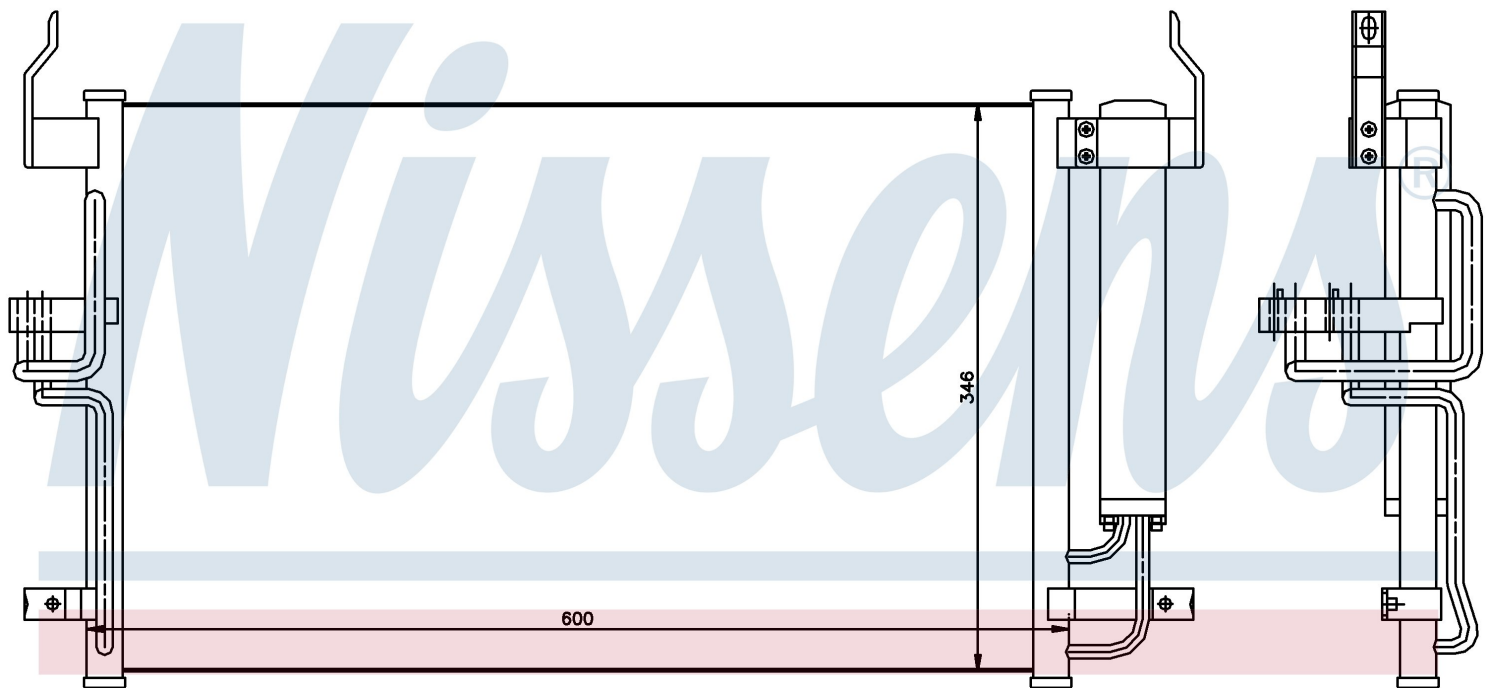

Номер продукта | 94448

Номер продукта 94448	
Производитель	HYUNDAI
Модельный ряд	LANTRA (00-)
Модель	1.6 i 16V
Коробка передач	Manual
Система А/С	With/Without air conditioning
Топливо	Gasoline
Двигатель	G4ED-G
Вес брутто	3,77 kg
Период	4/2000->
Размер (В x Ш x Г)	600 x 346 x 17 mm
Примечание	W/I DRYER
Материал	Aluminium/Aluminium
Оригинальные номера	
97606-2D000	97606-2D500