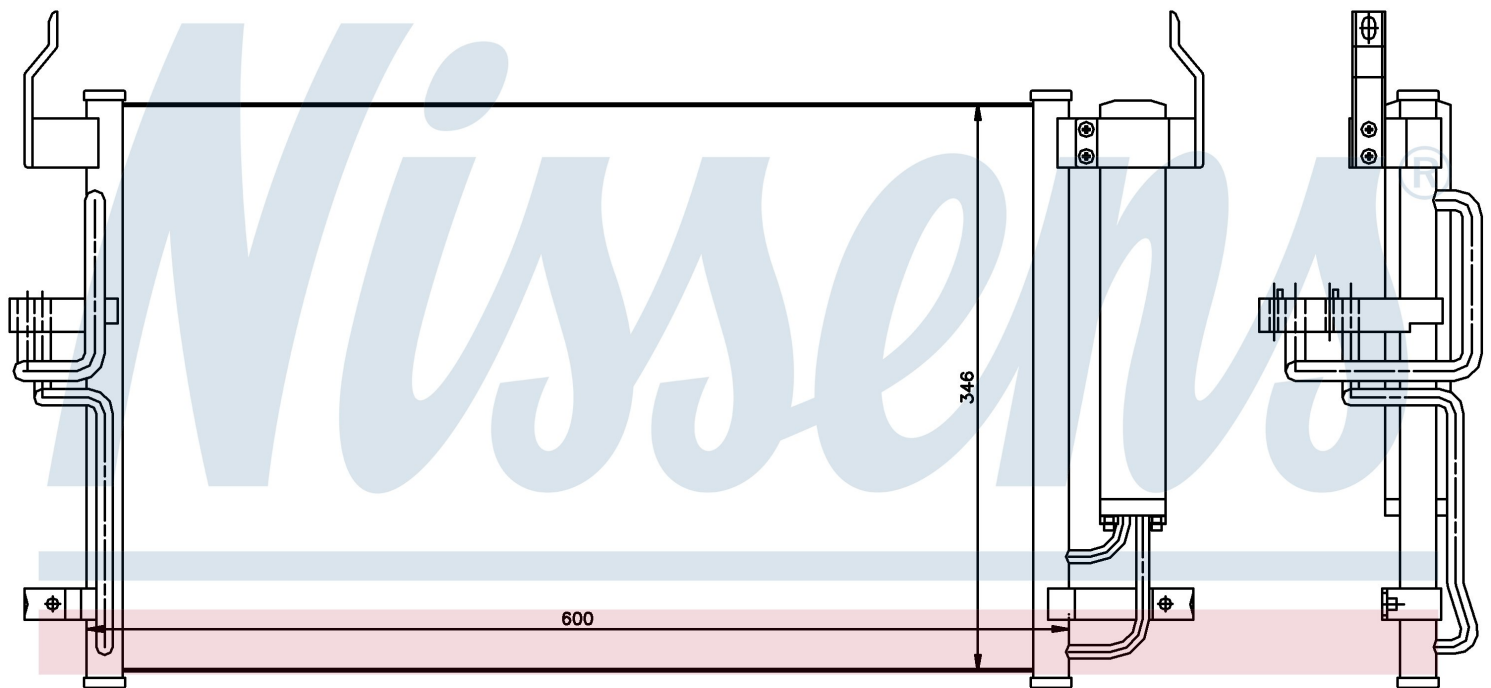

Номер продукта | 94448

Номер продукта 94448	
Производитель	HYUNDAI
Модельный ряд	COUPE (02-)
Модель	1.6 i 16V
Коробка передач	Manual
Система А/С	With/Without air conditioning
Топливо	Gasoline
Двигатель	G4ED-G
Вес брутто	3,77 kg
Период	3/2002->
Размер (В x Ш x Г)	600 x 346 x 17 mm
Примечание	W/I DRYER
Материал	Aluminium/Aluminium
Оригинальные номера	
97606-2D000	97606-2D500

Номер продукта | 94448

Номер продукта 94448	
Производитель	HYUNDAI
Модельный ряд	COUPE (02-)
Модель	2.0 i 16V
Коробка передач	Manual
Система А/С	With/Without air conditioning
Топливо	Gasoline
Двигатель	G4GC
Вес брутто	3,77 kg
Период	3/2002->
Размер (В x Ш x Г)	600 x 346 x 17 mm
Примечание	W/I DRYER
Материал	Aluminium/Aluminium
Оригинальные номера	
97606-2D000	97606-2D500