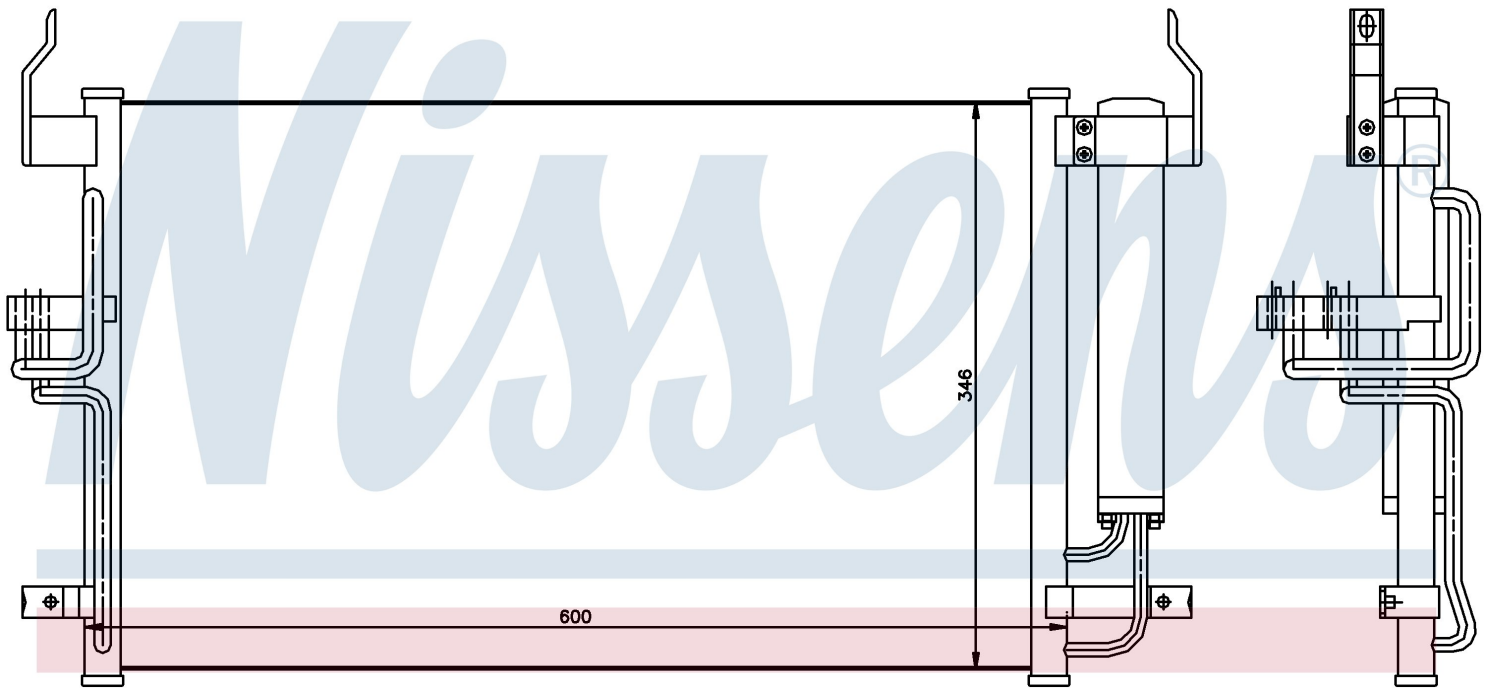

Номер продукта | 94448

Номер продукта 94448

Производитель	HYUNDAI
Модельный ряд	ELANTRA (00-)
Модель	2.0 CRDi
Коробка передач	Manual
Система А/С	With/Without air conditioning
Топливо	Diesel
Двигатель	D4EA
Вес брутто	3,77 kg
Период	4/2000->
Размер (В x Ш x Г)	600 x 346 x 17 mm
Примечание	W/I DRYER
Материал	Aluminium/Aluminium

Оригинальные номера

97606-2D000   97606-2D500