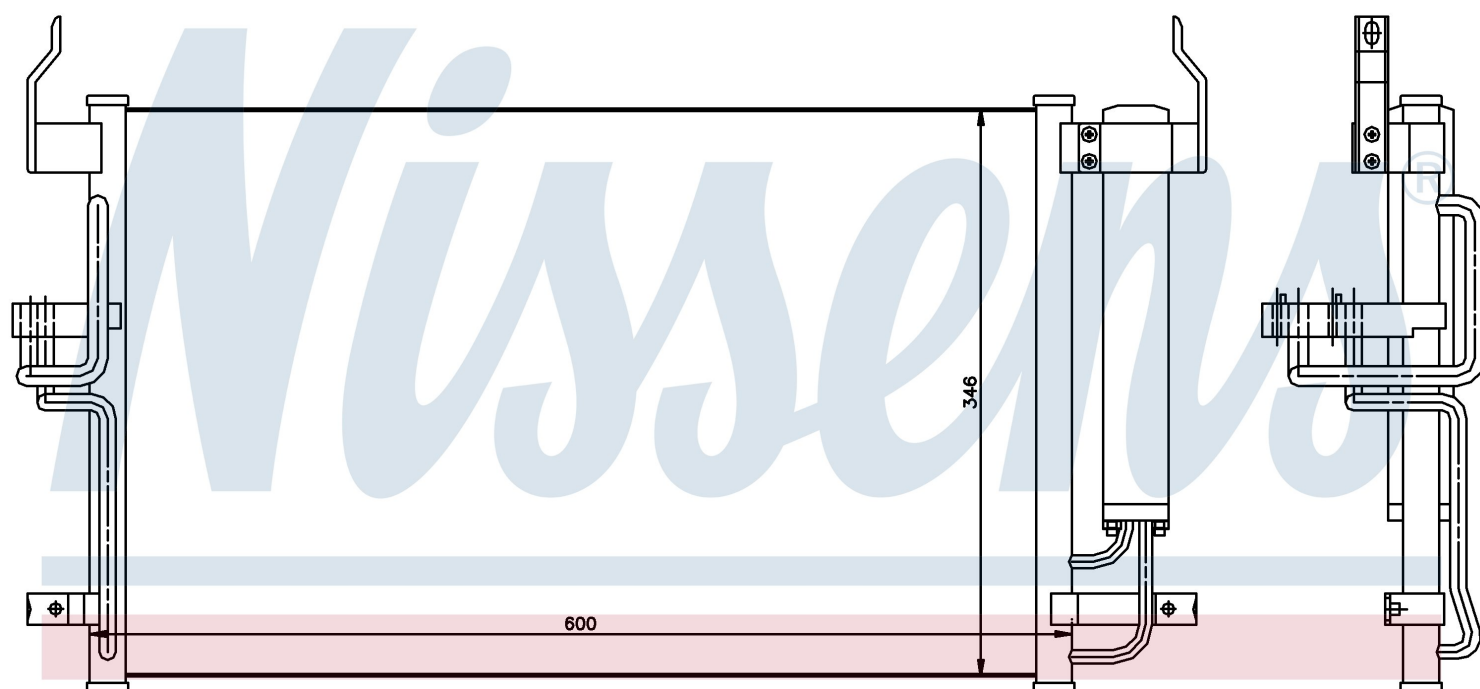

Номер продукта | 94448

Номер продукта 94448	
Производитель	HYUNDAI
Модельный ряд	ELANTRA (00-)
Модель	2.0 i 16V
Коробка передач	Manual
Система А/С	With/Without air conditioning
Топливо	Gasoline
Двигатель	G4GC-G
Вес брутто	3,77 kg
Период	4/2000->
Размер (В x Ш x Г)	600 x 346 x 17 mm
Примечание	W/I DRYER
Материал	Aluminium/Aluminium
Оригинальные номера	
97606-2D000	97606-2D500