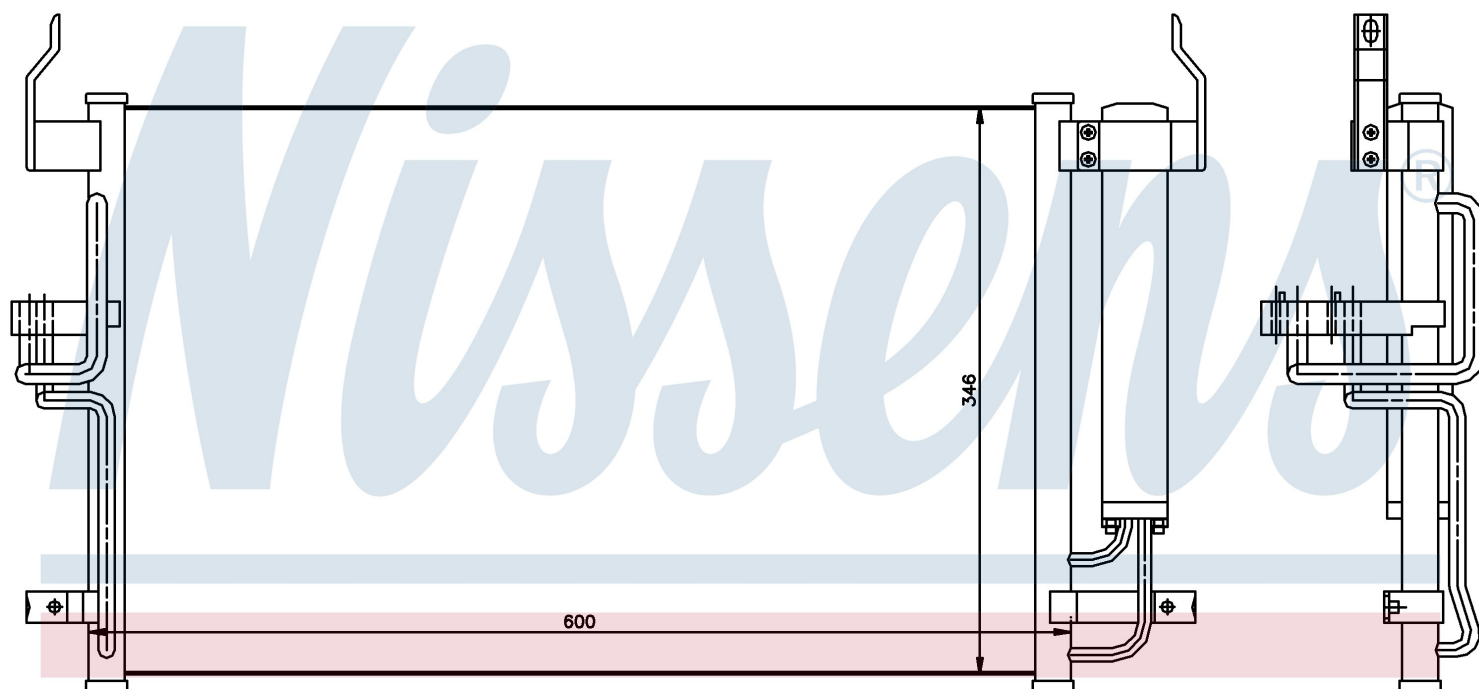

Номер продукта | 94448

Номер продукта 94448

Производитель	HYUNDAI
Модельный ряд	LANTRA (00-)
Модель	1.6 i 16V
Коробка передач	Manual
Система А/С	With/Without air conditioning
Топливо	Gasoline
Двигатель	G4ED-G
Вес брутто	3,77 kg
Период	4/2000->
Размер (В x Ш x Г)	600 x 346 x 17 mm
Примечание	W/I DRYER
Материал	Aluminium/Aluminium

Оригинальные номера

97606-2D000   97606-2D500