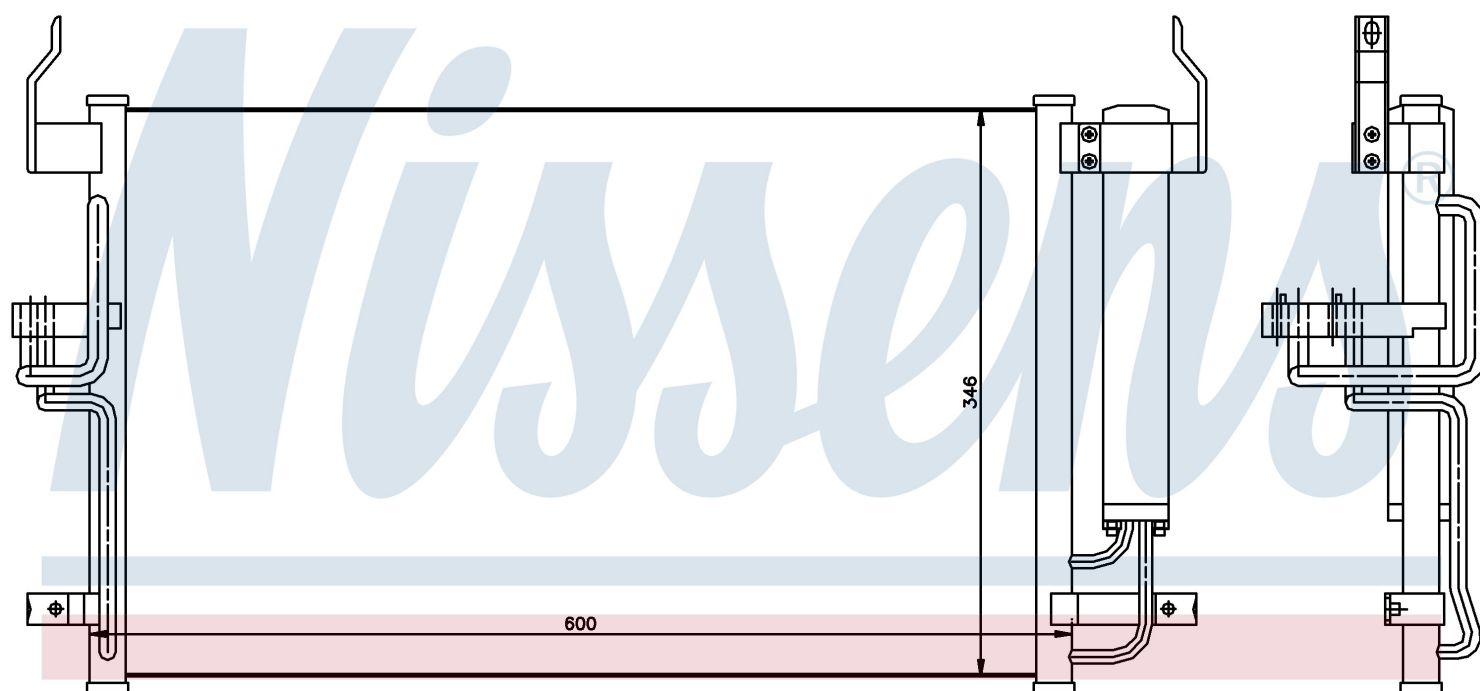

Номер продукта | 94448

Номер продукта 94448	
Производитель	HYUNDAI
Модельный ряд	LANTRA (00-)
Модель	2.0 CRDi
Коробка передач	Automatic
Система А/С	With/Without air conditioning
Топливо	Diesel
Двигатель	D4EA
Вес брутто	3,77 kg
Период	4/2000->
Размер (В x Ш x Г)	600 x 346 x 17 mm
Примечание	W/I DRYER
Материал	Aluminium/Aluminium
Оригинальные номера	
97606-2D000	97606-2D500