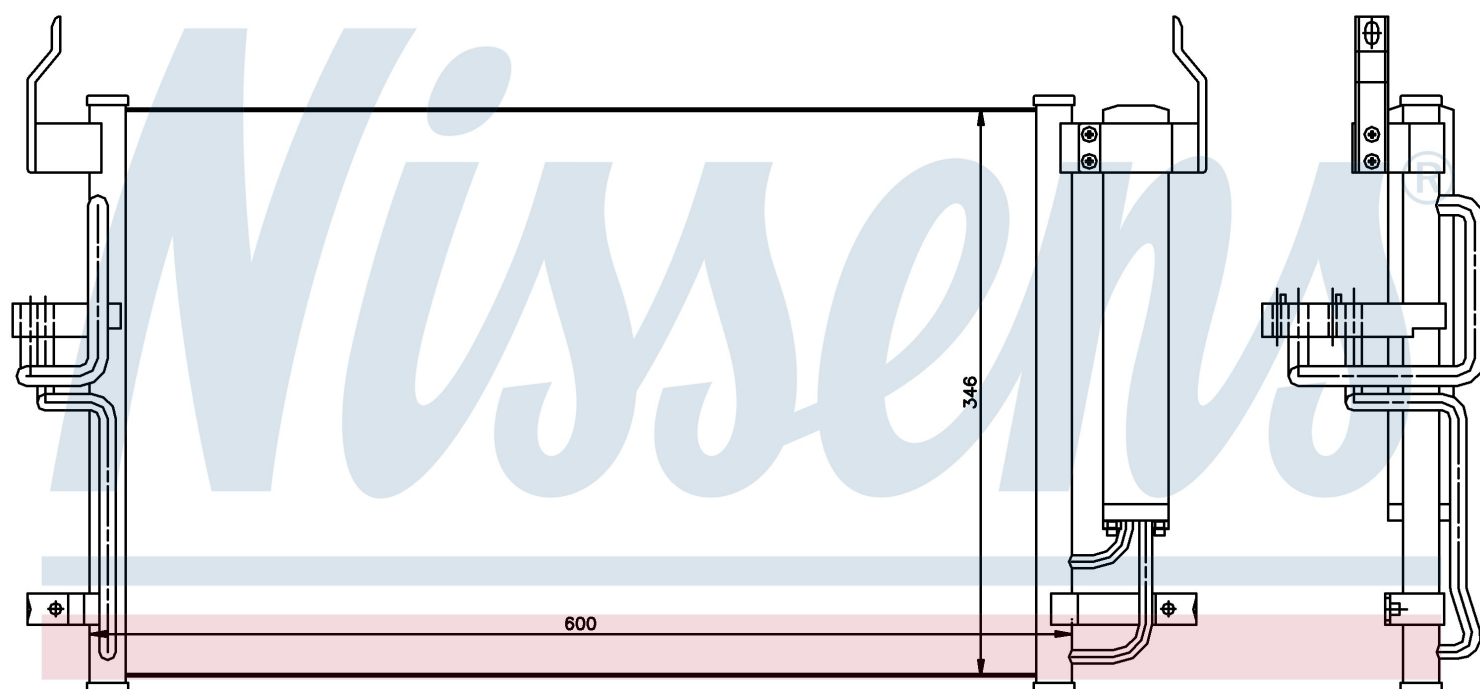

Номер продукта | 94448

Номер продукта 94448	
Производитель	HYUNDAI
Модельный ряд	LANTRA (00-)
Модель	1.6 i 16V
Коробка передач	Automatic
Система А/С	With/Without air conditioning
Топливо	Gasoline
Двигатель	G4ED-G
Вес брутто	3,77 kg
Период	4/2000->
Размер (В x Ш x Г)	600 x 346 x 17 mm
Примечание	W/I DRYER
Материал	Aluminium/Aluminium
Оригинальные номера	
97606-2D000	97606-2D500