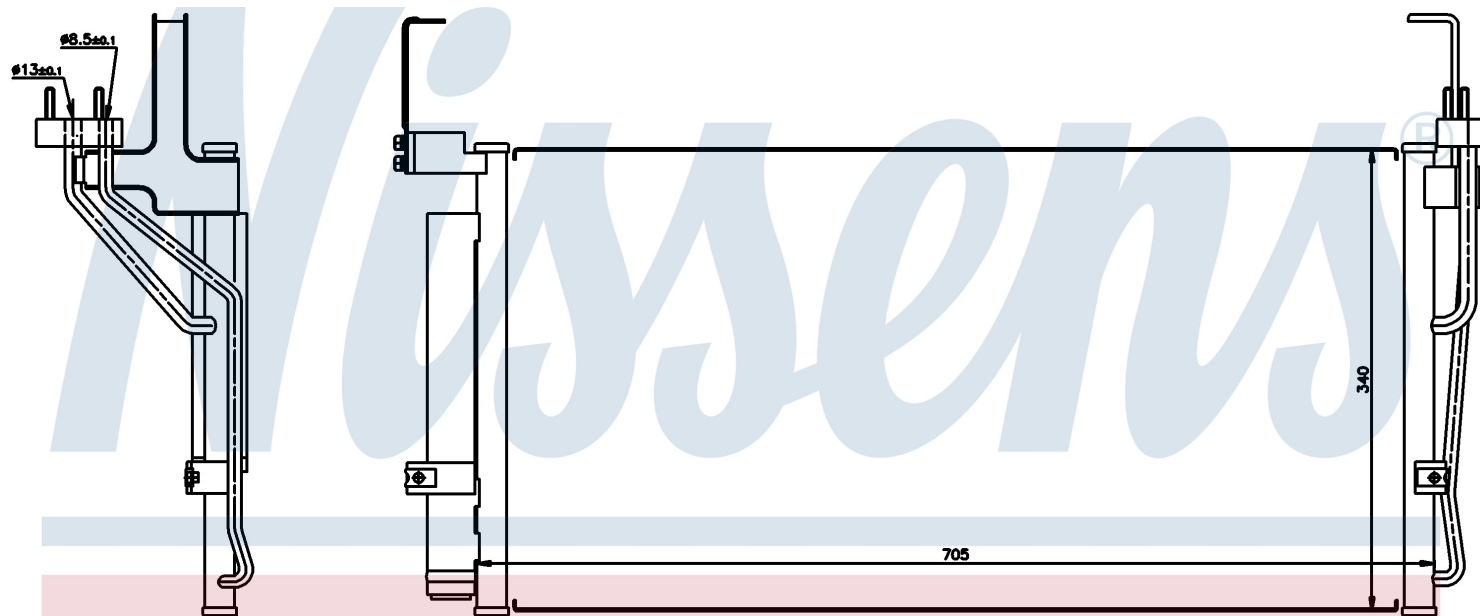

Номер продукта | 94451

Номер продукта 94451			
Производитель	HYUNDAI		
Модельный ряд	SANTA FE (00-)		
Модель	2.4 i 16V		
Коробка передач	Manual		
Система А/С	With/Without air conditioning		
Топливо	Gasoline		
Двигатель	G4JS-G		
Вес брутто	4,01 kg		
Период	6/2000->		
Размер (В x Ш x Г)	630 x 345 x 20 mm		
Примечание	W/I DRYER		
Материал	Aluminium/Aluminium		
Оригинальные номера			
97606-26000	97606-26001	97606-26400	97606-26401