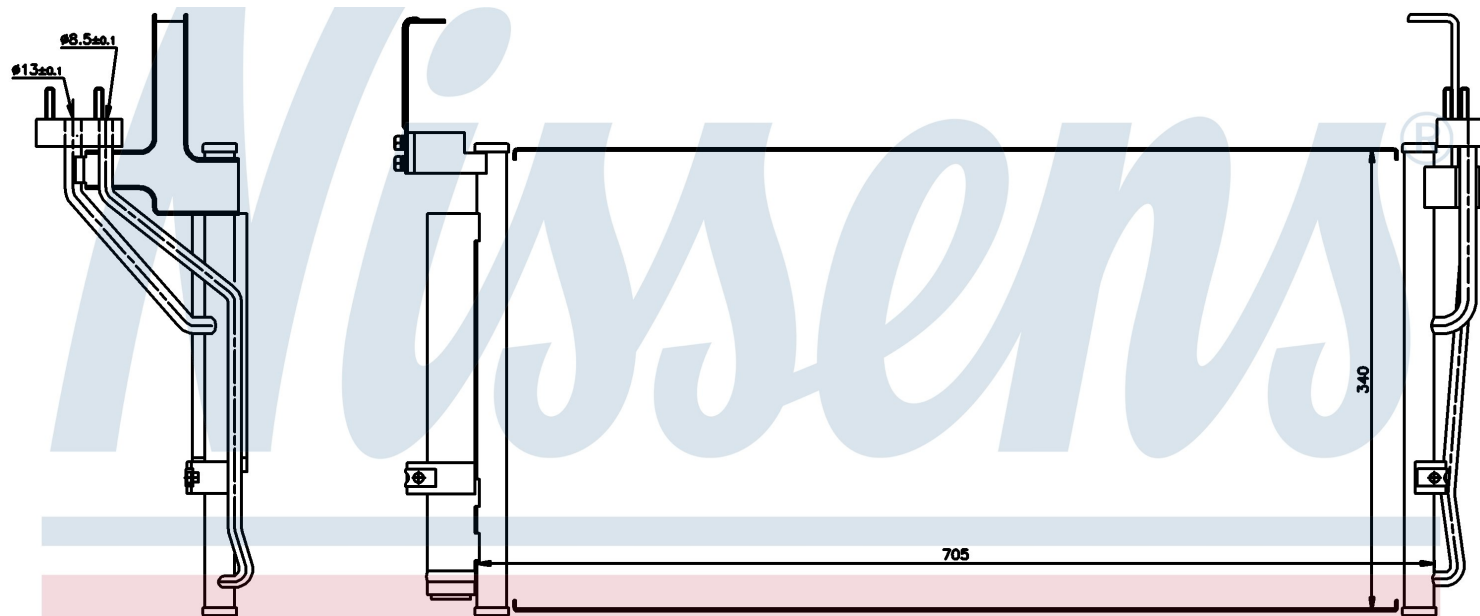

Номер продукта | 94451

Номер продукта 94451			
Производитель	HYUNDAI		
Модельный ряд	SANTA FE (00-)		
Модель	2.7 i V6		
Коробка передач	Manual		
Система А/С	With/Without air conditioning		
Топливо	Gasoline		
Двигатель	G6BA-G		
Вес брутто	4,01 kg		
Период	6/2000->		
Размер (В x Ш x Г)	630 x 345 x 20 mm		
Примечание	W/I DRYER		
Материал	Aluminium/Aluminium		
Оригинальные номера			
97606-26000	97606-26001	97606-26400	97606-26401