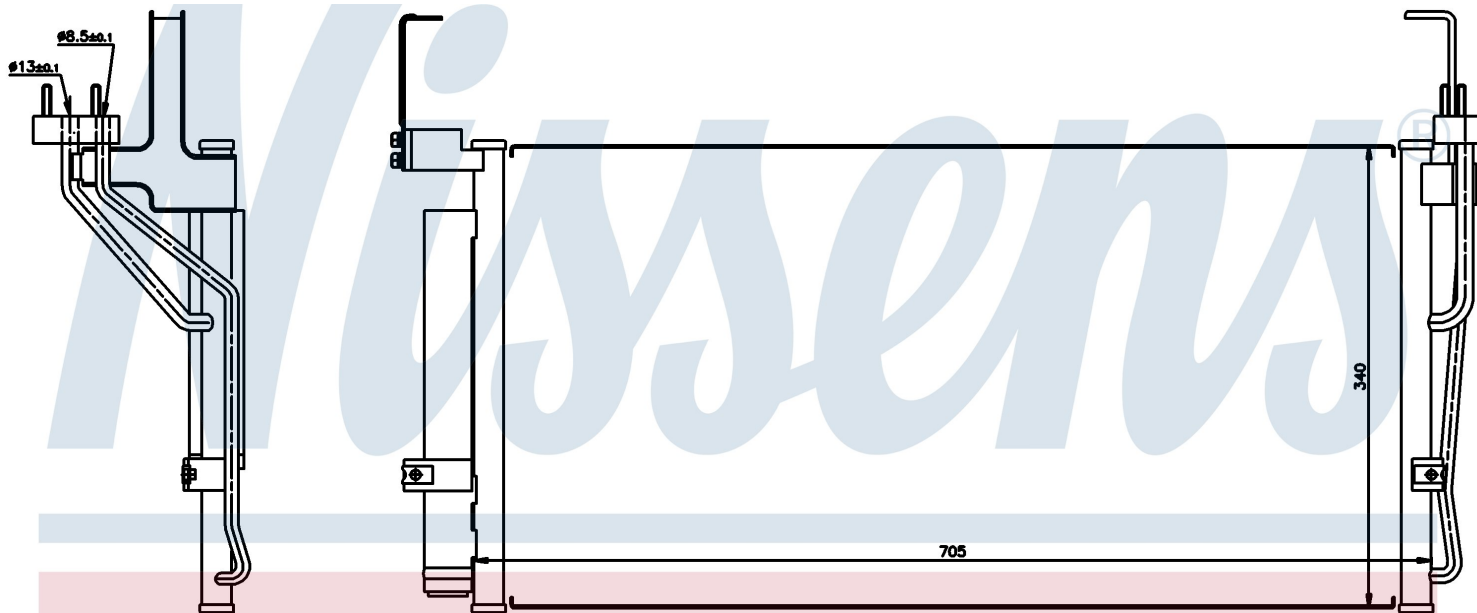

Номер продукта | 94451

Номер продукта 94451			
Производитель	HYUNDAI		
Модельный ряд	SANTA FE (00-)		
Модель	2.0 CRDi		
Коробка передач	Manual		
Система А/С	With/Without air conditioning		
Топливо	Diesel		
Двигатель	D4EA		
Вес брутто	4,01 kg		
Период	6/2000->		
Размер (В x Ш x Г)	630 x 345 x 20 mm		
Примечание	W/I DRYER		
Материал	Aluminium/Aluminium		
Оригинальные номера			
97606-26000	97606-26001	97606-26400	97606-26401

Номер продукта | 94451

Номер продукта 94451			
Производитель	HYUNDAI		
Модельный ряд	SANTA FE (00-)		
Модель	2.0 CRDi		
Коробка передач	Automatic		
Система А/С	With/Without air conditioning		
Топливо	Diesel		
Двигатель	D4EA		
Вес брутто	4,01 kg		
Период	6/2000->		
Размер (В x Ш x Г)	630 x 345 x 20 mm		
Примечание	W/I DRYER		
Материал	Aluminium/Aluminium		
Оригинальные номера			
97606-26000	97606-26001	97606-26400	97606-26401

Номер продукта | 94451

Номер продукта 94451			
Производитель	HYUNDAI		
Модельный ряд	SANTA FE (00-)		
Модель	2.0 i 16V		
Коробка передач	Manual		
Система А/С	With/Without air conditioning		
Топливо	Gasoline		
Двигатель	G4BP		
Вес брутто	4,01 kg		
Период	6/2000->		
Размер (В x Ш x Г)	630 x 345 x 20 mm		
Примечание	W/I DRYER		
Материал	Aluminium/Aluminium		
Оригинальные номера			
97606-26000	97606-26001	97606-26400	97606-26401