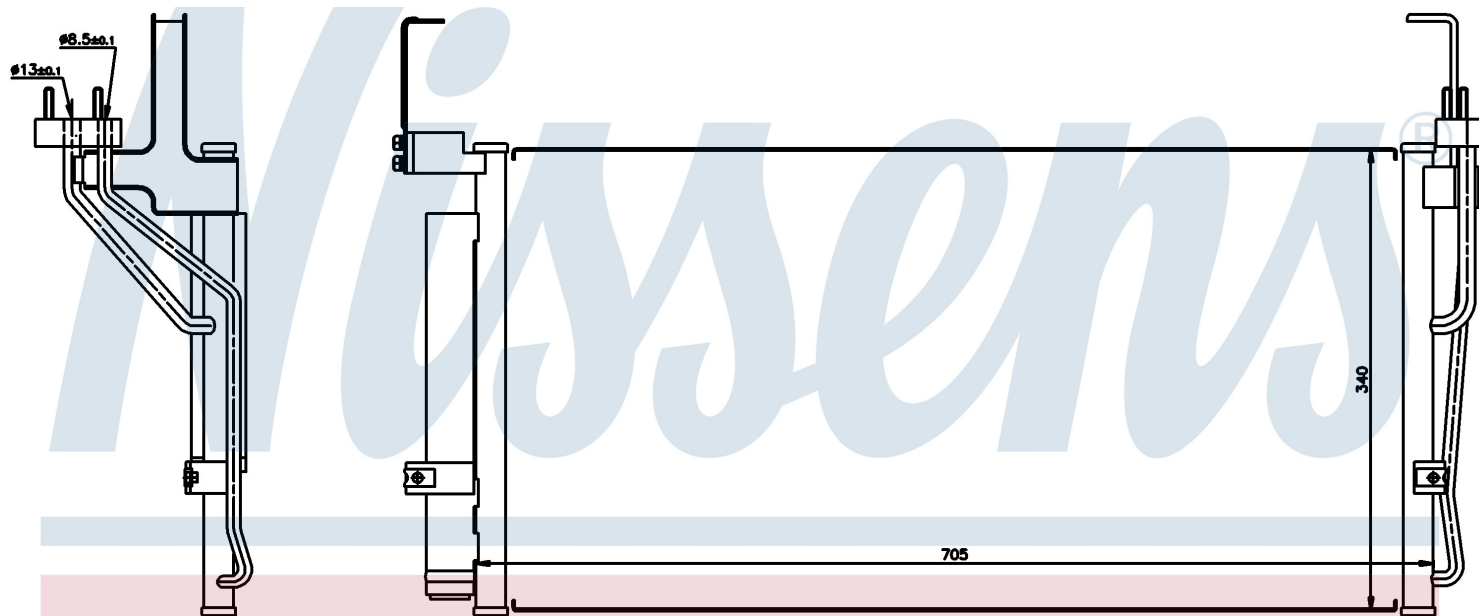

Номер продукта | 94451

Номер продукта 94451			
Производитель	HYUNDAI		
Модельный ряд	SANTA FE (00-)		
Модель	2.7 i V6		
Коробка передач	Manual		
Система А/С	With/Without air conditioning		
Топливо	Gasoline		
Двигатель	G6BA-G		
Вес брутто	4,01 kg		
Период	6/2000->		
Размер (В x Ш x Г)	630 x 345 x 20 mm		
Примечание	W/I DRYER		
Материал	Aluminium/Aluminium		
Оригинальные номера			
97606-26000	97606-26001	97606-26400	97606-26401