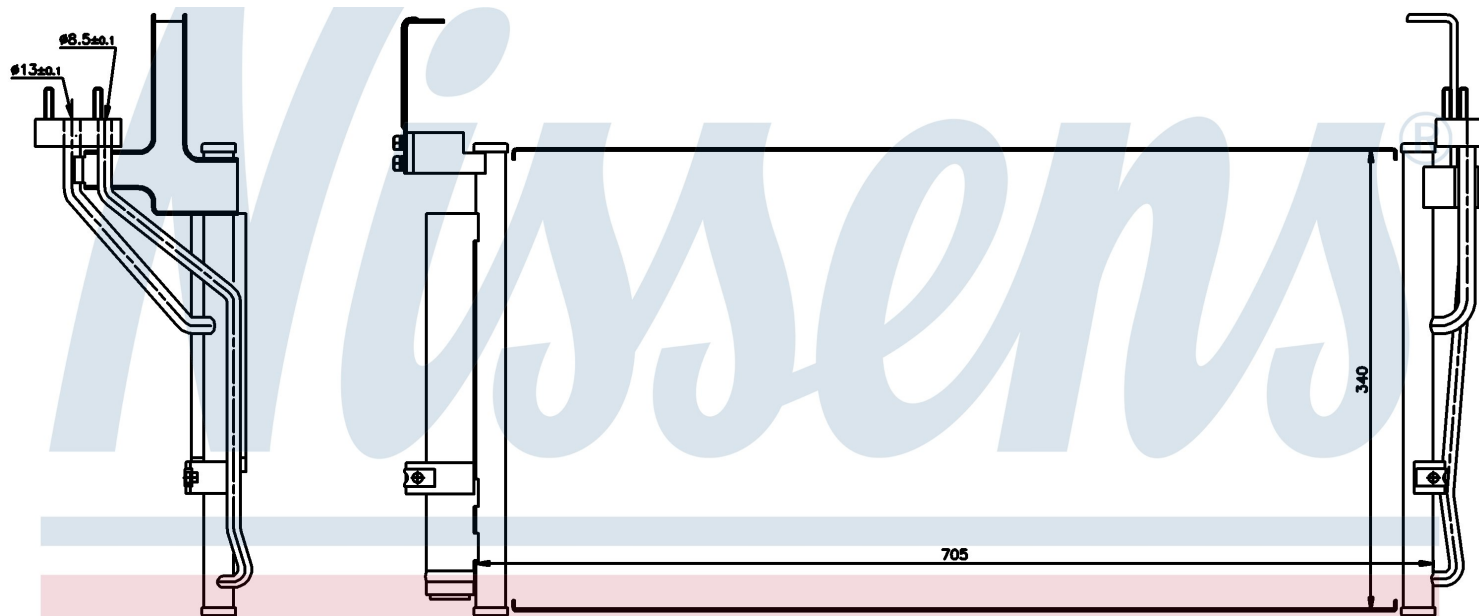

Номер продукта | 94451

Номер продукта 94451			
Производитель	HYUNDAI		
Модельный ряд	SANTA FE (00-)		
Модель	2.0 CRDi		
Коробка передач	Manual		
Система А/С	With/Without air conditioning		
Топливо	Diesel		
Двигатель	D4EA		
Вес брутто	4,01 kg		
Период	6/2000->		
Размер (В x Ш x Г)	630 x 345 x 20 mm		
Примечание	W/I DRYER		
Материал	Aluminium/Aluminium		
Оригинальные номера			
97606-26000	97606-26001	97606-26400	97606-26401

Номер продукта | 94451

Номер продукта 94451			
Производитель	HYUNDAI		
Модельный ряд	SANTA FE (00-)		
Модель	2.0 CRDi		
Коробка передач	Automatic		
Система А/С	With/Without air conditioning		
Топливо	Diesel		
Двигатель	D4EA		
Вес брутто	4,01 kg		
Период	6/2000->		
Размер (В x Ш x Г)	630 x 345 x 20 mm		
Примечание	W/I DRYER		
Материал	Aluminium/Aluminium		
Оригинальные номера			
97606-26000	97606-26001	97606-26400	97606-26401

Номер продукта | 94451

Номер продукта 94451			
Производитель	HYUNDAI		
Модельный ряд	SANTA FE (00-)		
Модель	2.0 i 16V		
Коробка передач	Manual		
Система А/С	With/Without air conditioning		
Топливо	Gasoline		
Двигатель	G4BP		
Вес брутто	4,01 kg		
Период	6/2000->		
Размер (В x Ш x Г)	630 x 345 x 20 mm		
Примечание	W/I DRYER		
Материал	Aluminium/Aluminium		
Оригинальные номера			
97606-26000	97606-26001	97606-26400	97606-26401