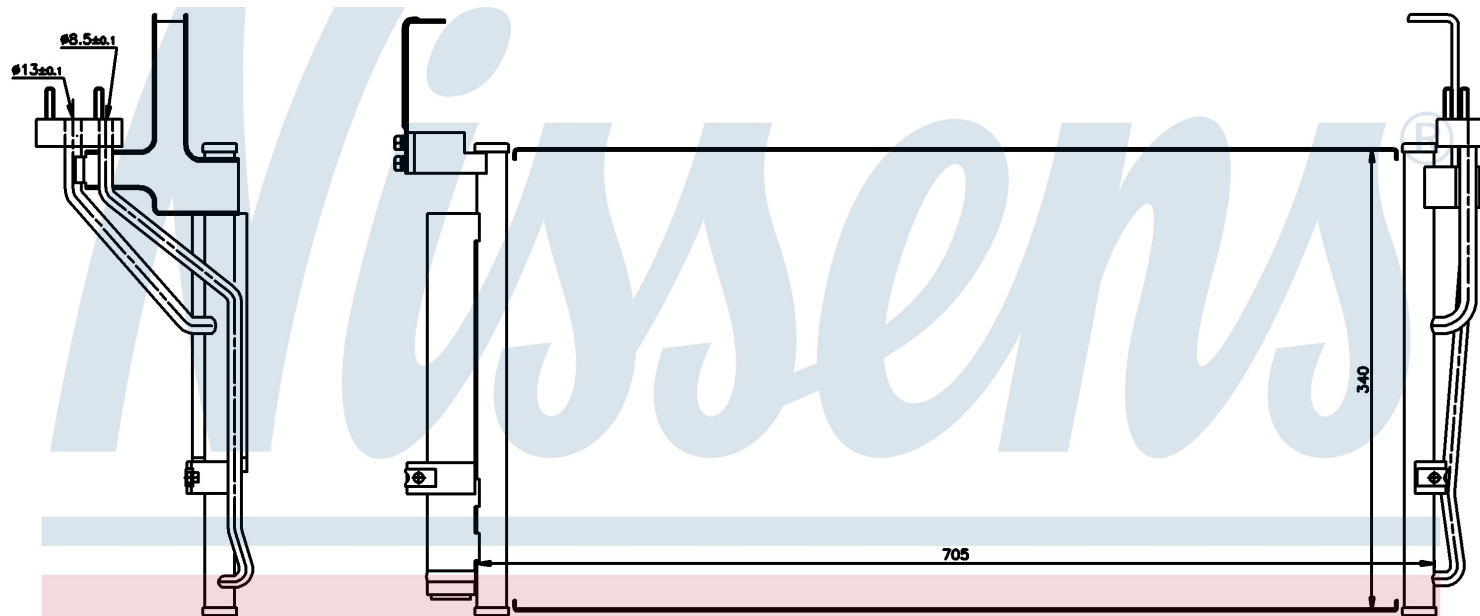

Номер продукта | 94451

Номер продукта 94451			
Производитель	HYUNDAI		
Модельный ряд	SANTA FE (00-)		
Модель	2.0 CRDi		
Коробка передач	Manual		
Система А/С	With/Without air conditioning		
Топливо	Diesel		
Двигатель	D4EA		
Вес брутто	4,01 kg		
Период	6/2000->		
Размер (В x Ш x Г)	630 x 345 x 20 mm		
Примечание	W/I DRYER		
Материал	Aluminium/Aluminium		
Оригинальные номера			
97606-26000	97606-26001	97606-26400	97606-26401

Номер продукта | 94451

Номер продукта 94451			
Производитель	HYUNDAI		
Модельный ряд	SANTA FE (00-)		
Модель	2.0 CRDi		
Коробка передач	Automatic		
Система А/С	With/Without air conditioning		
Топливо	Diesel		
Двигатель	D4EA		
Вес брутто	4,01 kg		
Период	6/2000->		
Размер (В x Ш x Г)	630 x 345 x 20 mm		
Примечание	W/I DRYER		
Материал	Aluminium/Aluminium		
Оригинальные номера			
97606-26000	97606-26001	97606-26400	97606-26401

Номер продукта | 94451

Номер продукта 94451			
Производитель	HYUNDAI		
Модельный ряд	SANTA FE (00-)		
Модель	2.0 i 16V		
Коробка передач	Manual		
Система А/С	With/Without air conditioning		
Топливо	Gasoline		
Двигатель	G4BP		
Вес брутто	4,01 kg		
Период	6/2000->		
Размер (В x Ш x Г)	630 x 345 x 20 mm		
Примечание	W/I DRYER		
Материал	Aluminium/Aluminium		
Оригинальные номера			
97606-26000	97606-26001	97606-26400	97606-26401