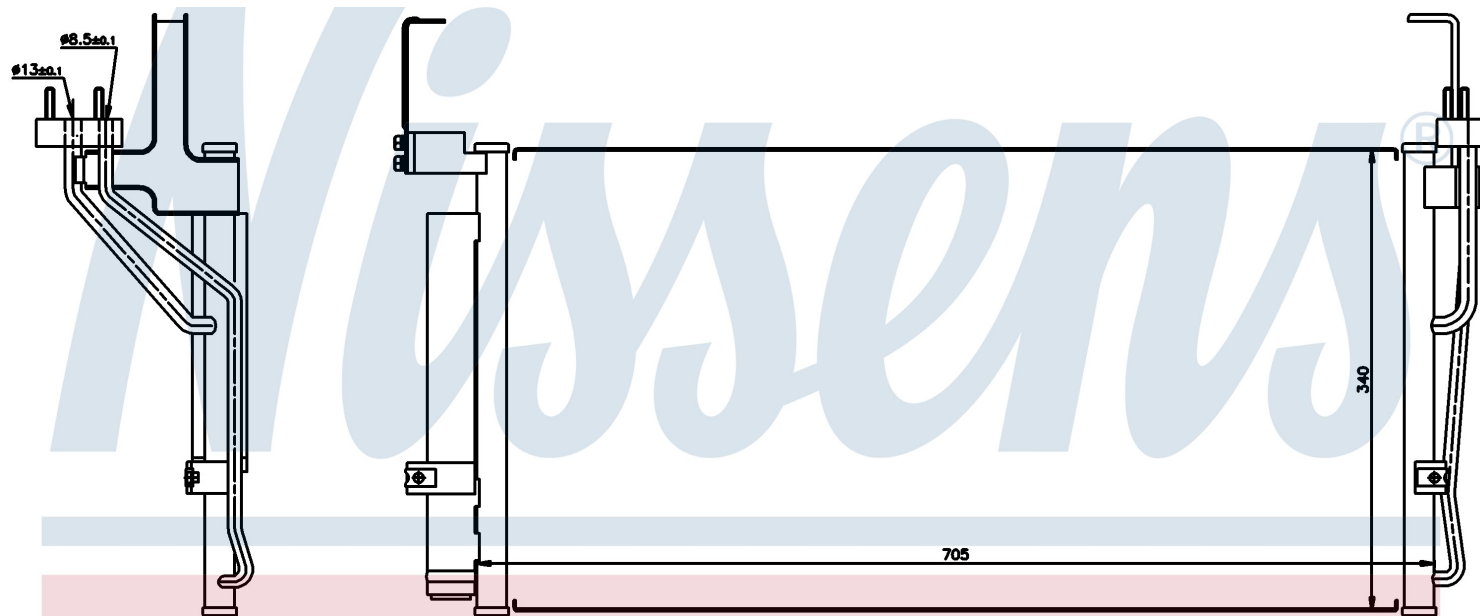

Номер продукта | 94451

Номер продукта 94451			
Производитель	HYUNDAI		
Модельный ряд	SANTA FE (00-)		
Модель	2.0 CRDi		
Коробка передач	Manual		
Система А/С	With/Without air conditioning		
Топливо	Diesel		
Двигатель	D4EA		
Вес брутто	4,01 kg		
Период	6/2000->		
Размер (В x Ш x Г)	630 x 345 x 20 mm		
Примечание	W/I DRYER		
Материал	Aluminium/Aluminium		
Оригинальные номера			
97606-26000	97606-26001	97606-26400	97606-26401