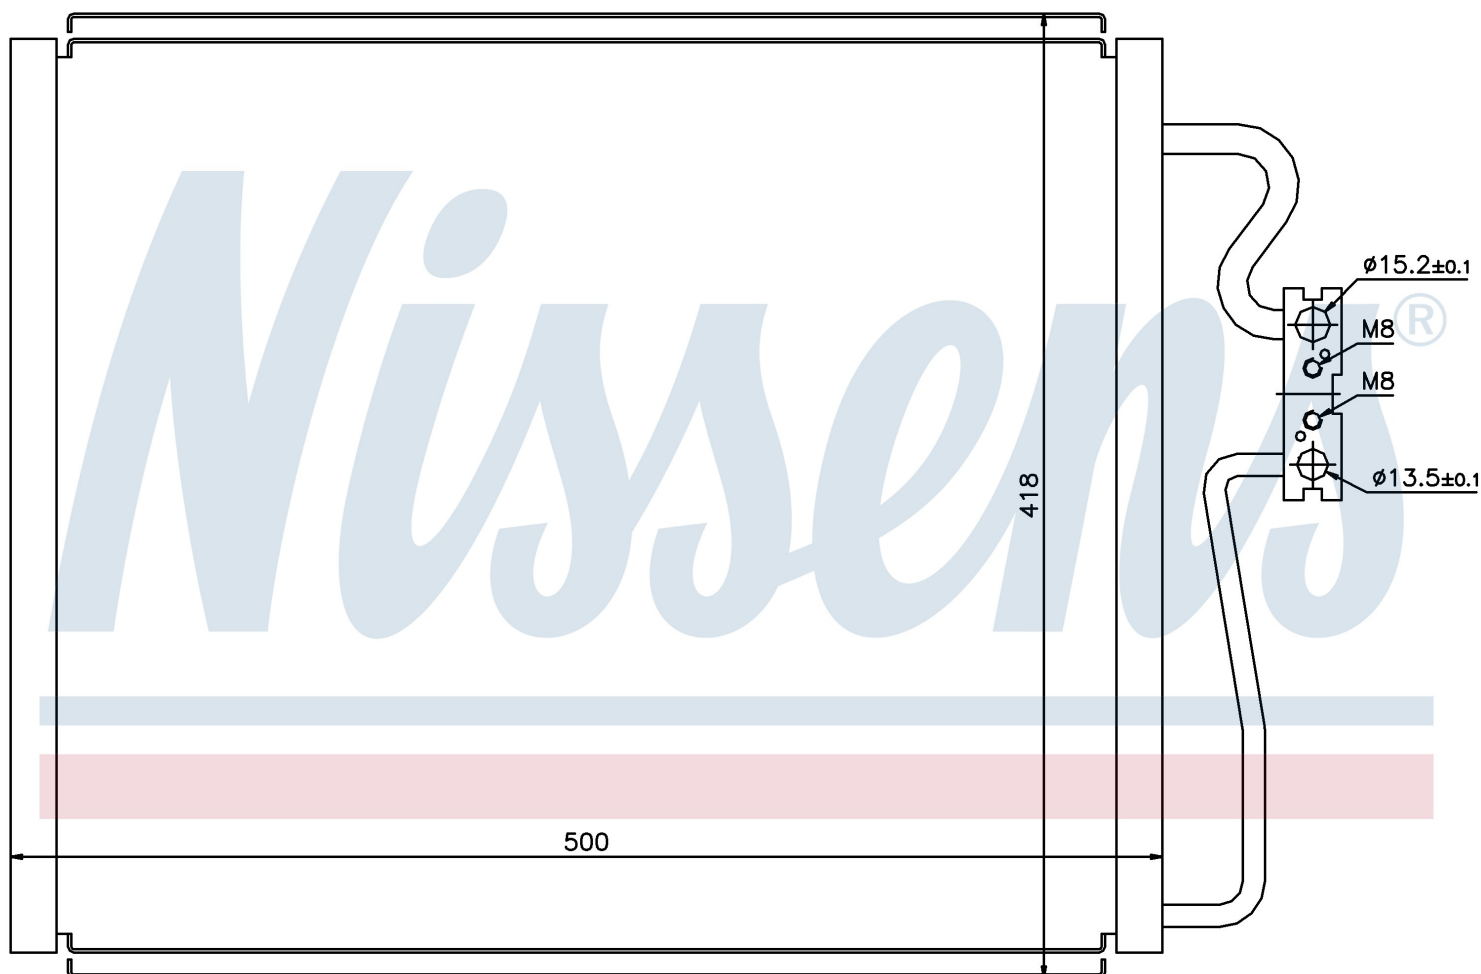

Номер продукта | 94528

**Номер продукта 94528**

Производитель	BMW
Модельный ряд	7 E38 (94-)
Модель	725 TDS
Коробка передач	Manual/Automatic
Система А/С	With/Without air conditioning
Топливо	Diesel
Двигатель	M51
Вес брутто	2,89 kg
Период	10/1997->9/1998
Размер (В x Ш x Г)	500 x 418 x 16 mm
Материал	Aluminium/Aluminium
Оригинальные номера	
6453.8.378.439	8.378.439

Номер продукта | 94528

**Номер продукта 94528**

Производитель	BMW		
Модельный ряд	7 E38 (94-)		
Модель	728 i		
Коробка передач	Manual/Automatic		
Система А/С	With/Without air conditioning		
Топливо	Gasoline		
Двигатель	M52		
Вес брутто	2,89 kg		
Период	10/1997->9/1998		
Размер (В x Ш x Г)	500 x 418 x 16 mm		
Материал	Aluminium/Aluminium		
Оригинальные номера			
6453.8.378.439	8.378.439		

Номер продукта | 94528

**Номер продукта 94528**

Производитель	BMW		
Модельный ряд	7 E38 (94-)		
Модель	728 i		
Коробка передач	Manual/Automatic		
Система А/С	With/Without air conditioning		
Топливо	Gasoline		
Двигатель	M52		
Вес брутто	2,89 kg		
Период	9/1998->		
Размер (В x Ш x Г)	500 x 418 x 16 mm		
Материал	Aluminium/Aluminium		
Оригинальные номера			
6453.8.378.439	8.378.439		