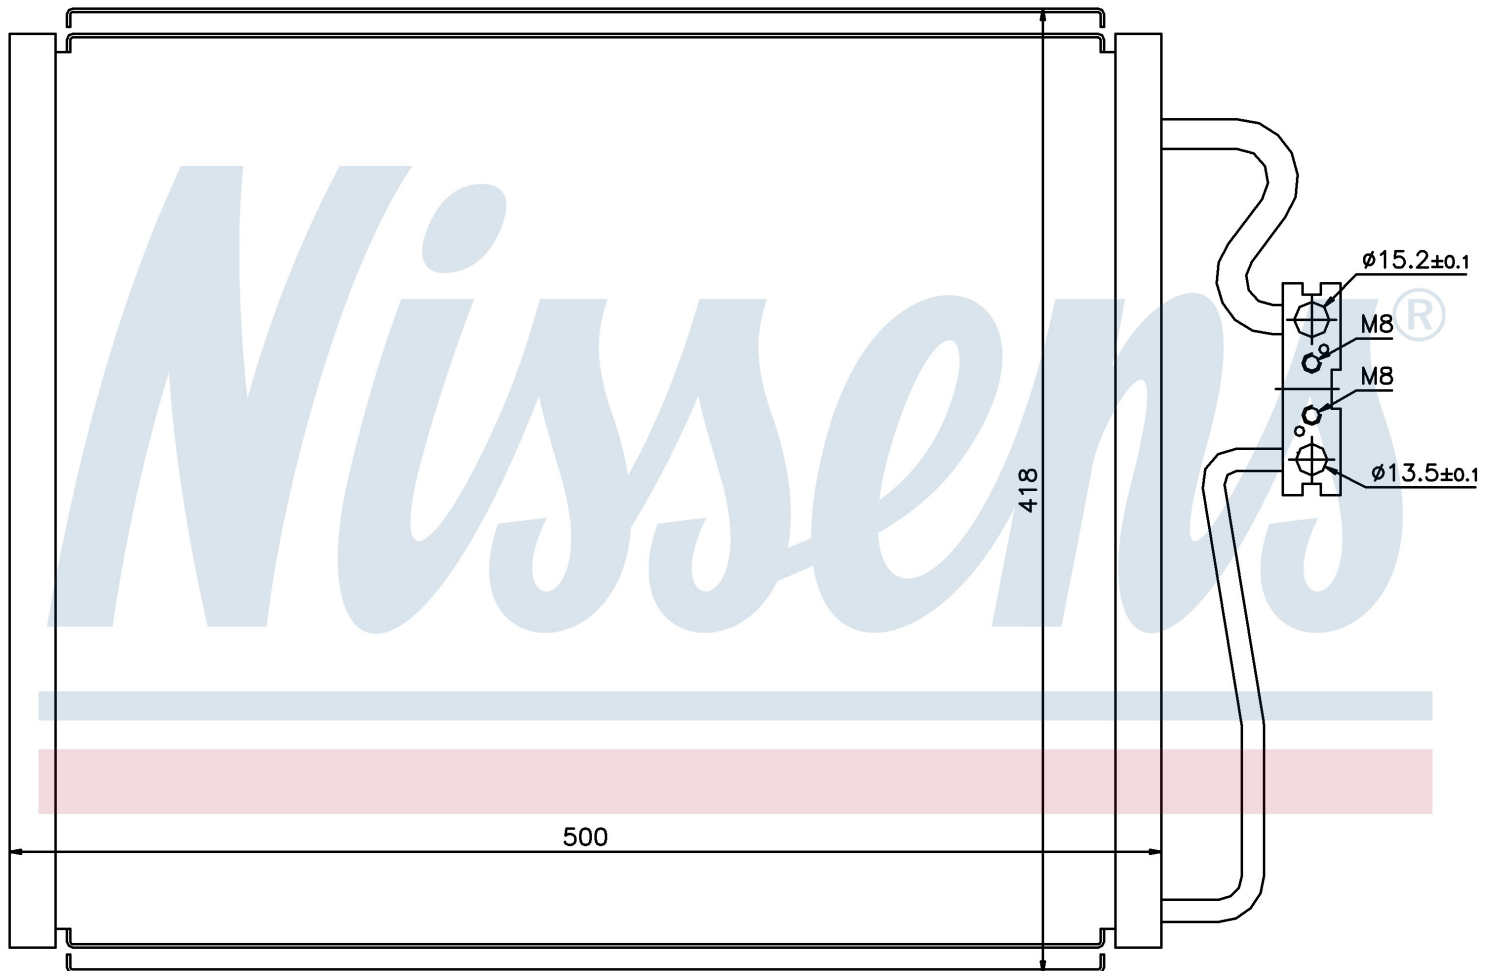

Номер продукта | 94528

Номер продукта 94528

Производитель	BMW		
Модельный ряд	7 E38 (94-)		
Модель	728 i		
Коробка передач	Manual/Automatic		
Система А/С	With/Without air conditioning		
Топливо	Gasoline		
Двигатель	M52		
Вес брутто	2,89 kg		
Период	9/1998->		
Размер (В x Ш x Г)	500 x 418 x 16 mm		
Материал	Aluminium/Aluminium		
Оригинальные номера			
6453.8.378.439	8.378.439