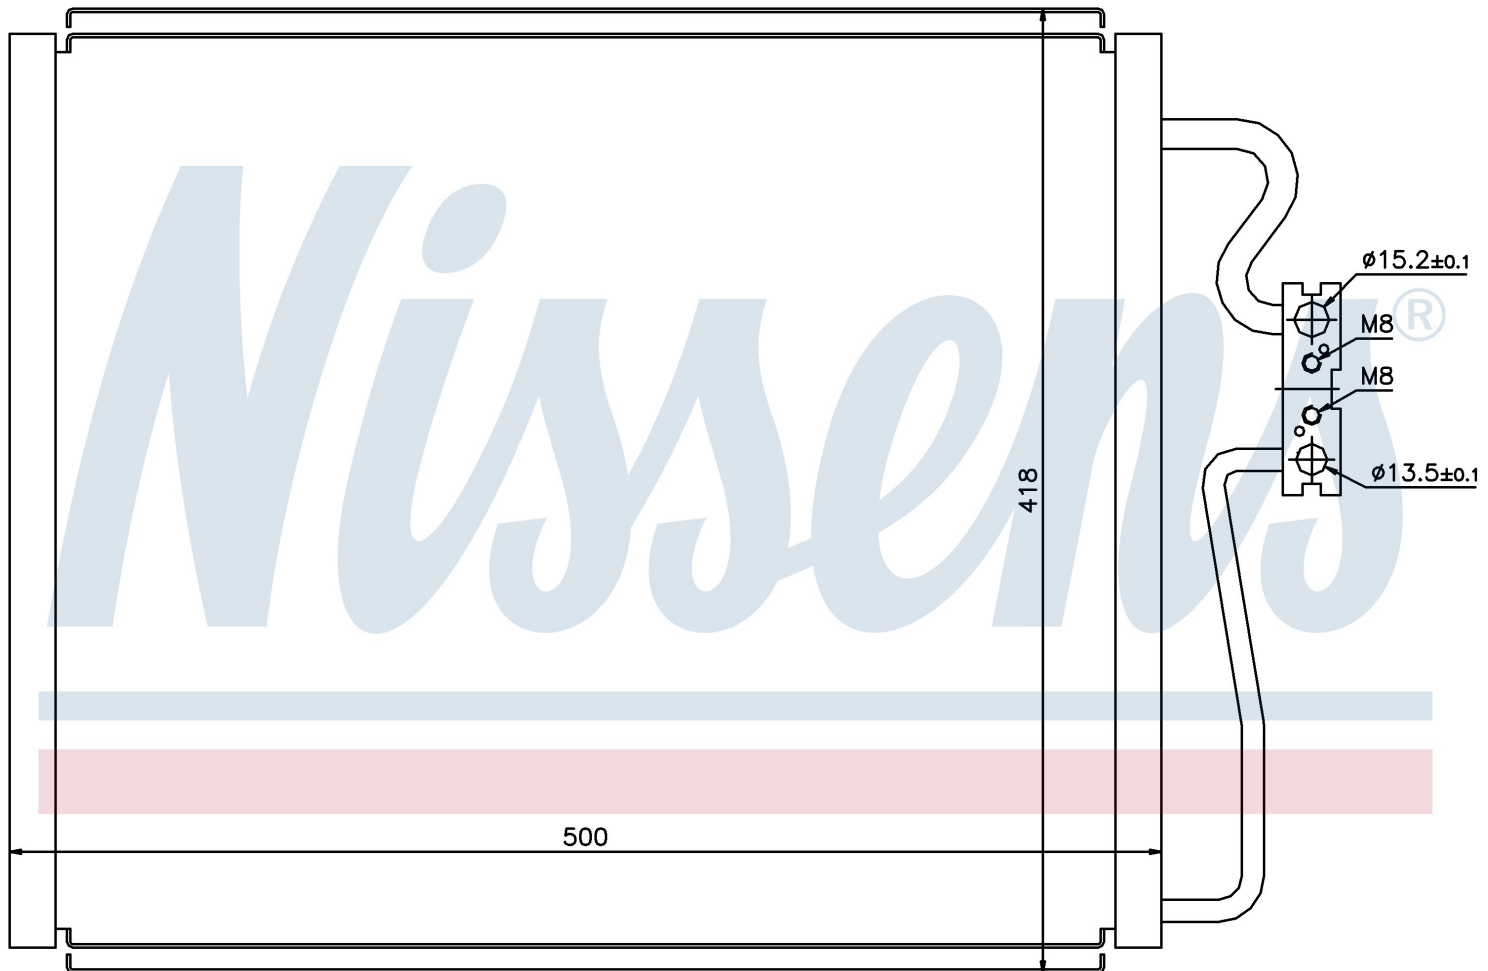

Номер продукта | 94528

Номер продукта 94528

Производитель	BMW		
Модельный ряд	7 E38 (94-)		
Модель	750 iL		
Коробка передач	Manual/Automatic		
Система А/С	With air conditioning		
Топливо	Gasoline		
Двигатель	M73		
Вес брутто	2,89 kg		
Период	10/1997->9/1998		
Размер (В x Ш x Г)	500 x 418 x 16 mm		
Материал	Aluminium/Aluminium		
Оригинальные номера			
6453.8.378.439	8.378.439