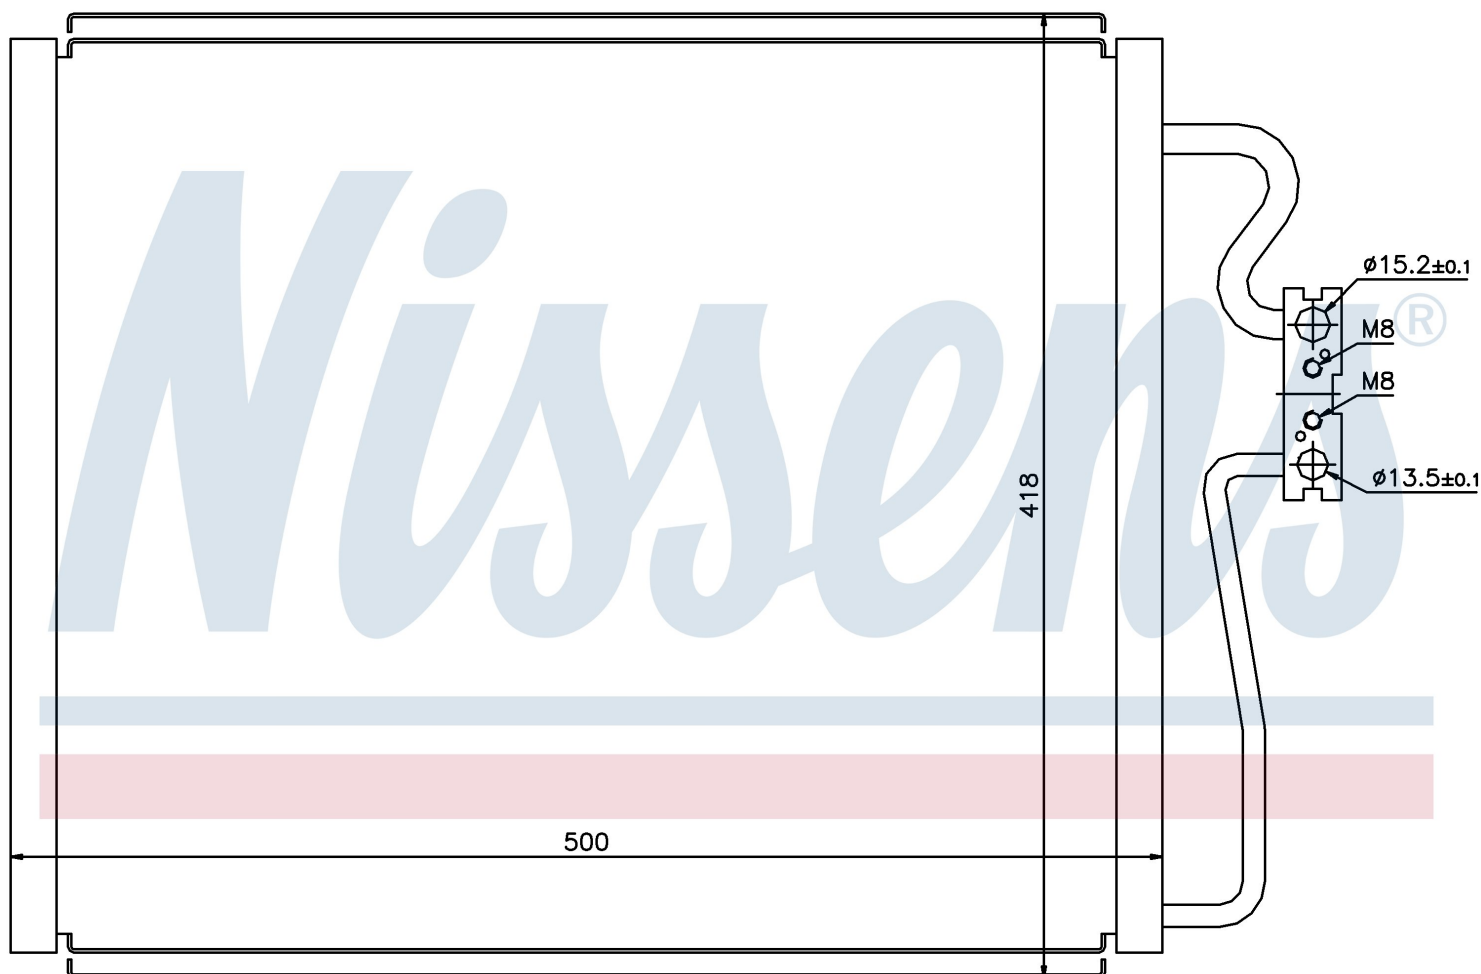

Номер продукта | 94528

Номер продукта 94528

Производитель	BMW		
Модельный ряд	7 E38 (94-)		
Модель	750 i		
Коробка передач	Manual/Automatic		
Система А/С	With air conditioning		
Топливо	Gasoline		
Двигатель	M73N		
Вес брутто	2,89 kg		
Период	9/1998->		
Размер (В x Ш x Г)	500 x 418 x 16 mm		
Материал	Aluminium/Aluminium		
Оригинальные номера			
6453.8.378.439	8.378.439