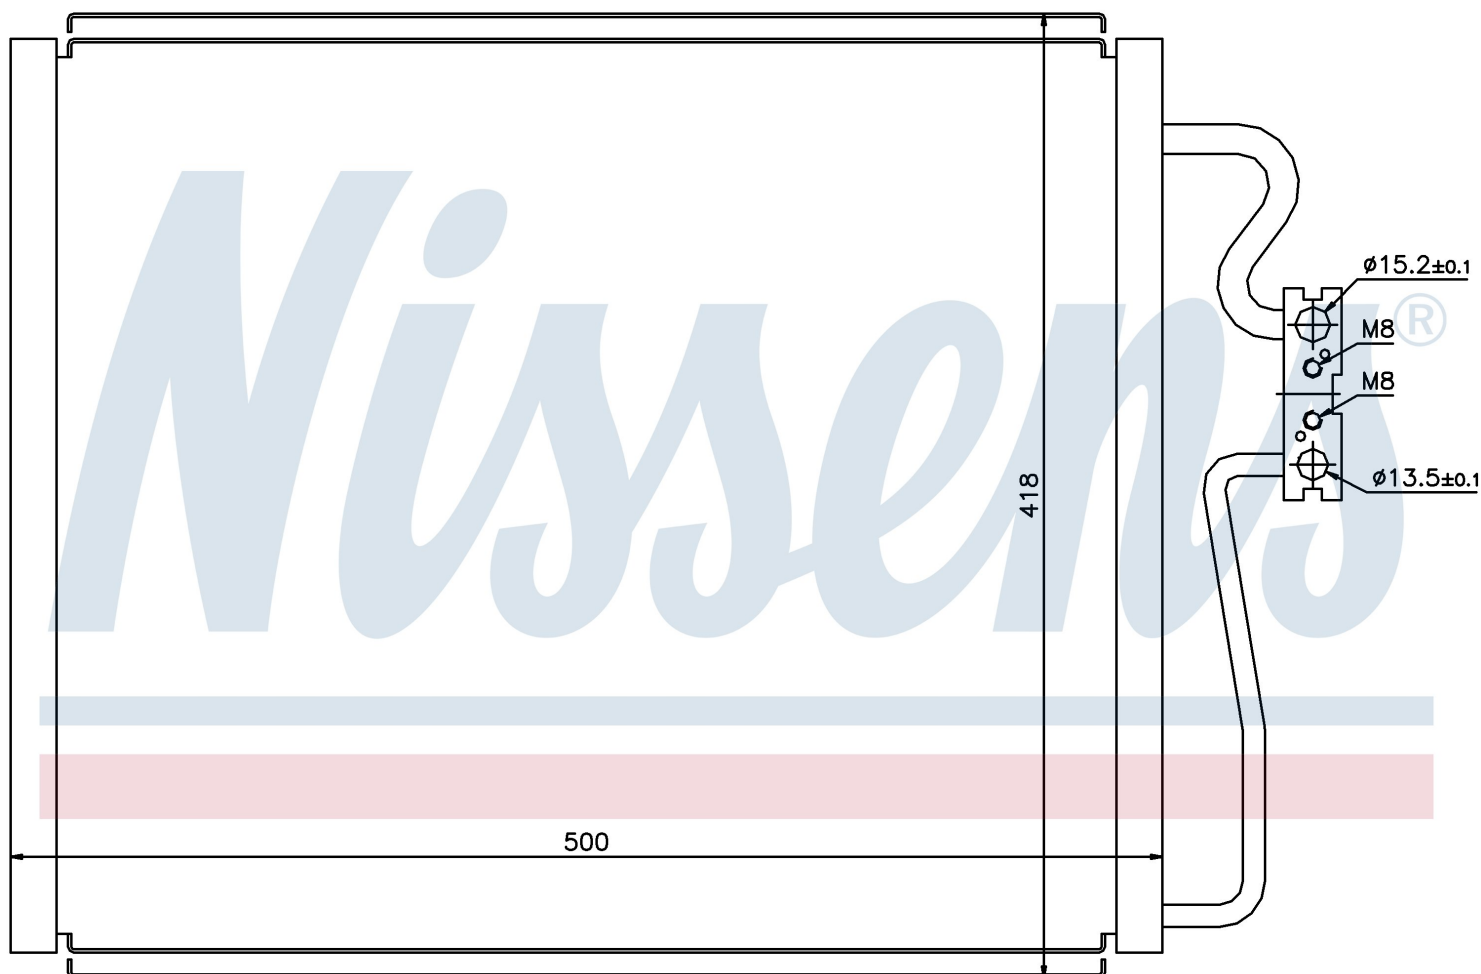

Номер продукта | 94528

Номер продукта 94528

Производитель	BMW		
Модельный ряд	7 E38 (94-)		
Модель	728 iL		
Коробка передач	Manual/Automatic		
Система А/С	With/Without air conditioning		
Топливо	Gasoline		
Двигатель	M52		
Вес брутто	2,89 kg		
Период	10/1997->9/1998		
Размер (В x Ш x Г)	500 x 418 x 16 mm		
Материал	Aluminium/Aluminium		
Оригинальные номера			
6453.8.378.439	8.378.439