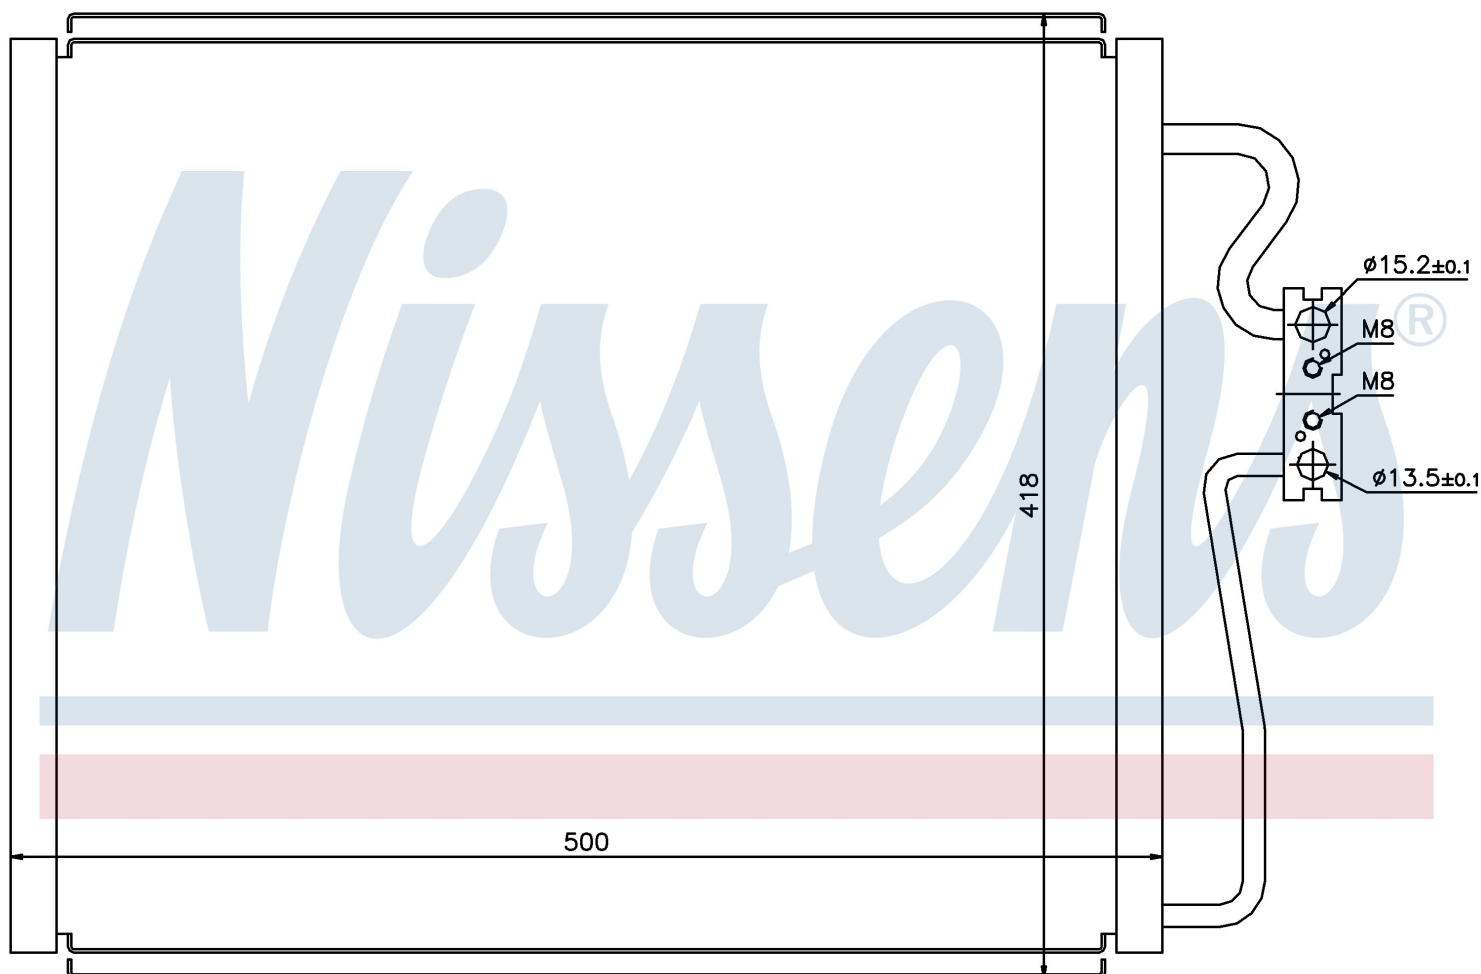

Номер продукта | 94528

Номер продукта 94528

Производитель	BMW		
Модельный ряд	7 E38 (94-)		
Модель	740 iL		
Коробка передач	Manual/Automatic		
Система А/С	With air conditioning		
Топливо	Gasoline		
Двигатель	M62		
Вес брутто	2,89 kg		
Период	9/1998->		
Размер (В x Ш x Г)	500 x 418 x 16 mm		
Материал	Aluminium/Aluminium		
Оригинальные номера			
6453.8.378.439	8.378.439