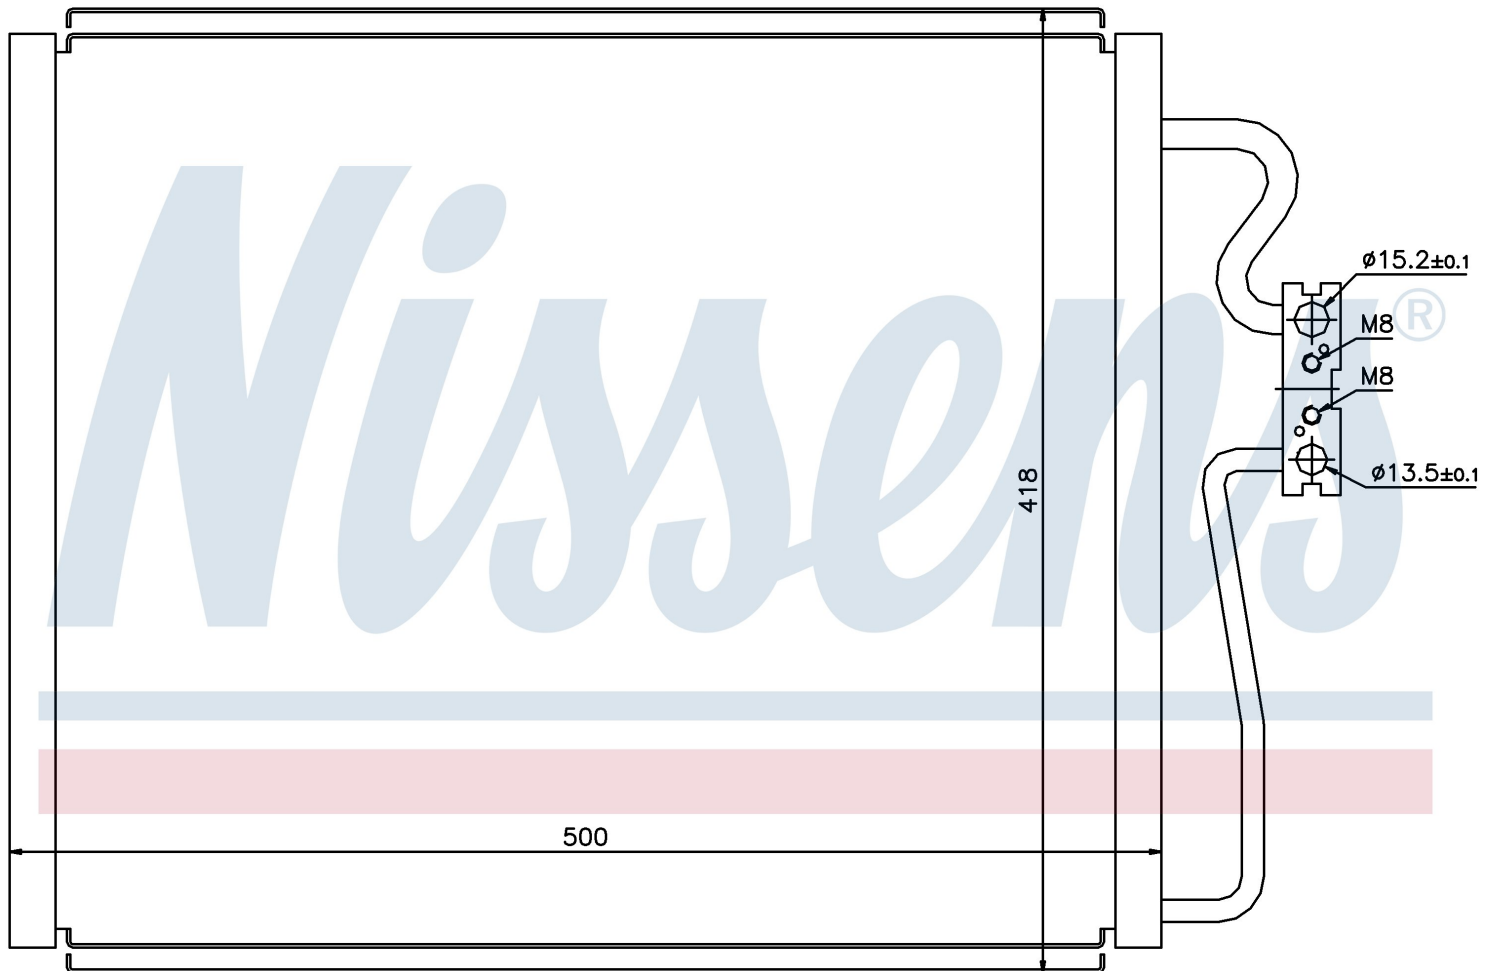

Номер продукта | 94528

Номер продукта 94528

Производитель	BMW		
Модельный ряд	7 E38 (94-)		
Модель	735 i		
Коробка передач	Manual/Automatic		
Система А/С	With/Without air conditioning		
Топливо	Gasoline		
Двигатель	M62		
Вес брутто	2,89 kg		
Период	9/1998->		
Размер (В x Ш x Г)	500 x 418 x 16 mm		
Материал	Aluminium/Aluminium		
Оригинальные номера			
6453.8.378.439	8.378.439