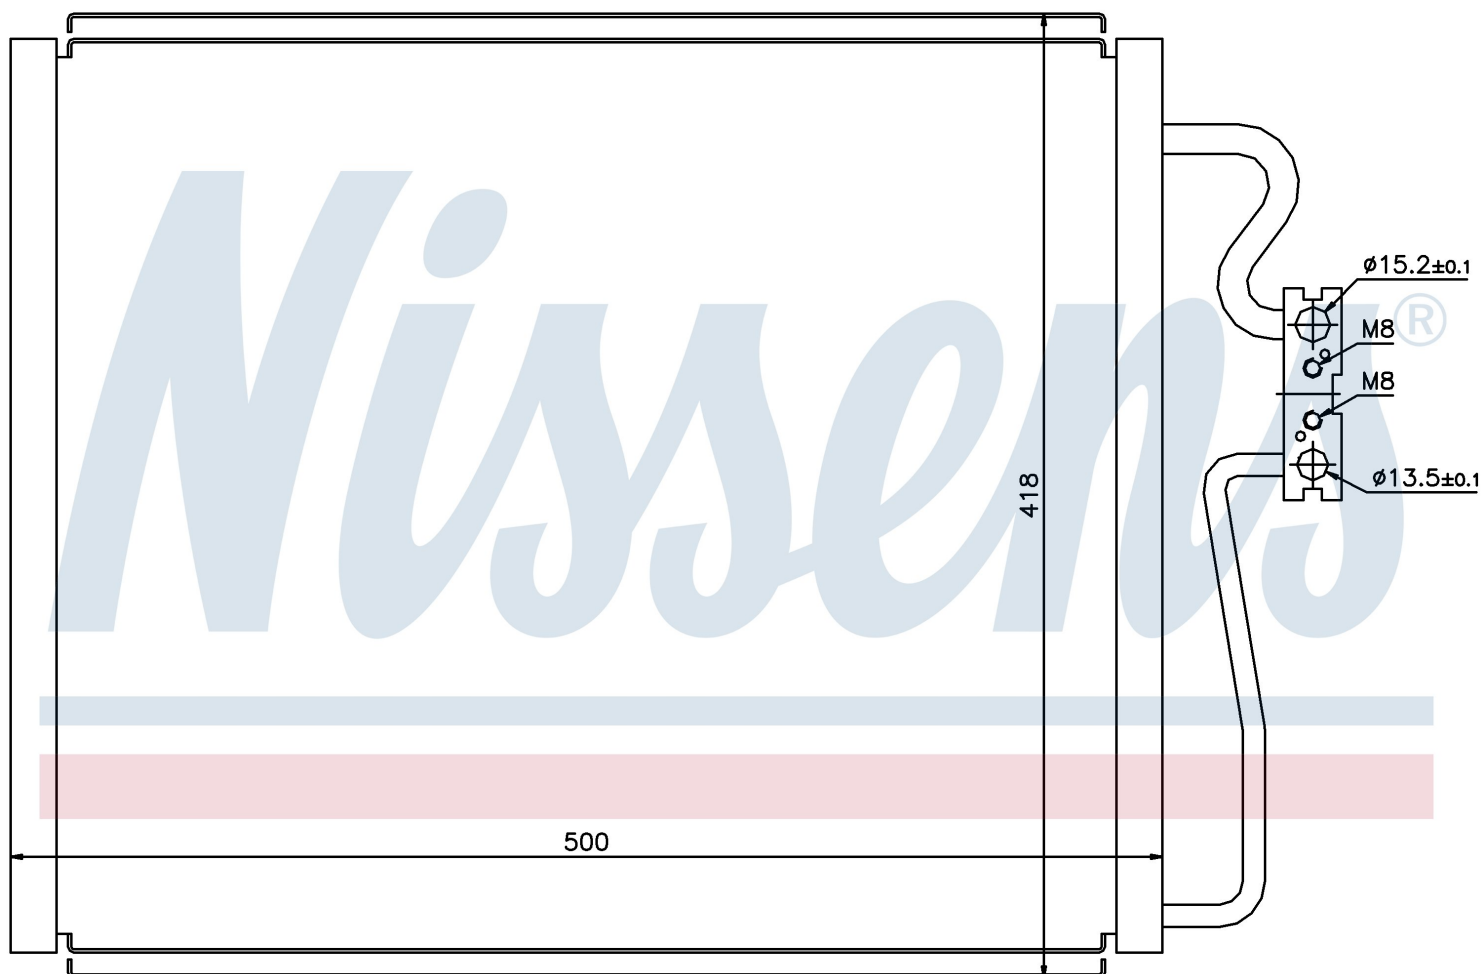

Номер продукта | 94528

Номер продукта 94528

Производитель	BMW		
Модельный ряд	7 E38 (94-)		
Модель	735 i		
Коробка передач	Manual/Automatic		
Система А/С	With/Without air conditioning		
Топливо	Gasoline		
Двигатель	M62		
Вес брутто	2,89 kg		
Период	9/1997->9/1998		
Размер (В x Ш x Г)	500 x 418 x 16 mm		
Материал	Aluminium/Aluminium		
Оригинальные номера			
6453.8.378.439	8.378.439