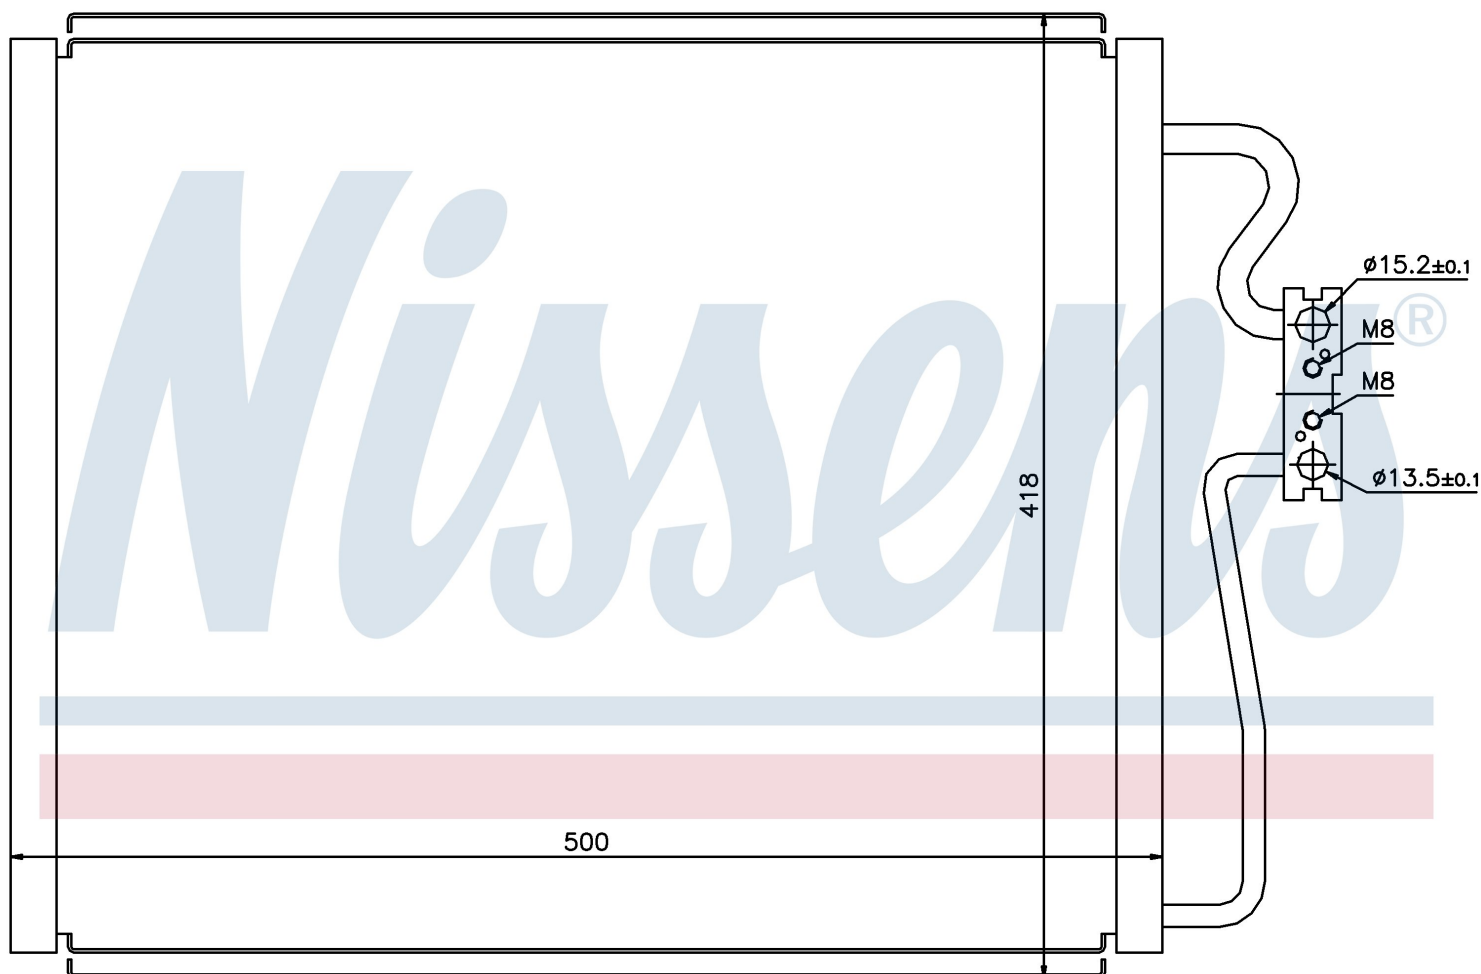

Номер продукта | 94528

Номер продукта 94528

Производитель	BMW
Модельный ряд	7 E38 (94-)
Модель	735 iL
Коробка передач	Manual/Automatic
Система А/С	With/Without air conditioning
Топливо	Gasoline
Двигатель	M62
Вес брутто	2,89 kg
Период	9/1998->
Размер (В x Ш x Г)	500 x 418 x 16 mm
Материал	Aluminium/Aluminium
Оригинальные номера	
6453.8.378.439	8.378.439