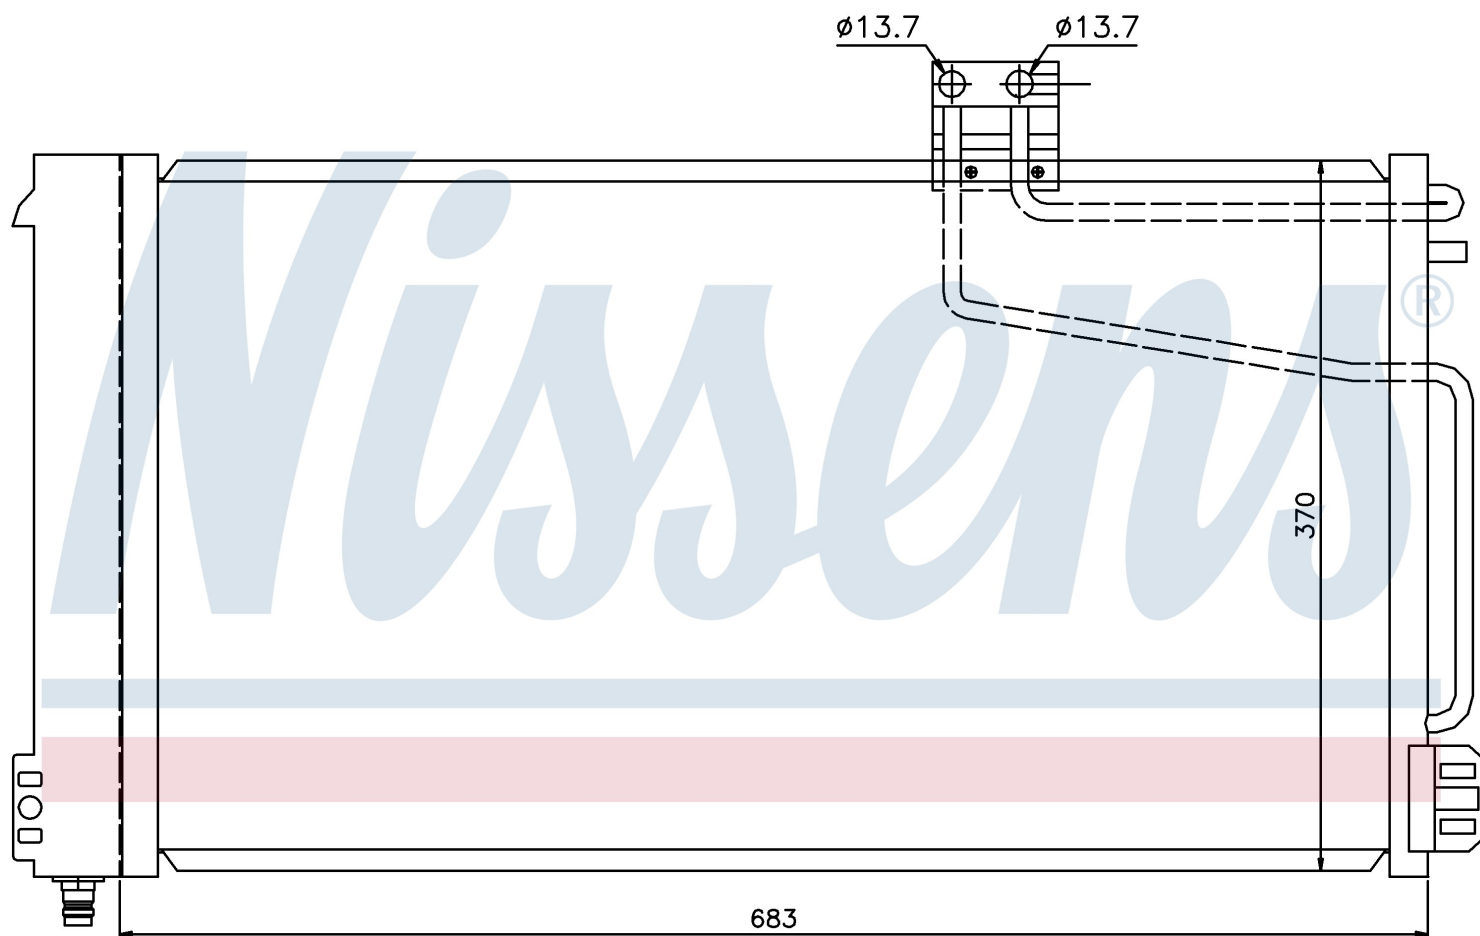

Номер продукта | 94544

Номер продукта 94544			
Производитель	MERCEDES		
Модельный ряд	C-CLASS W 203 (00-)		
Модель	C 180		
Коробка передач	Manual/Automatic		
Система А/С	With/Without air conditioning		
Топливо	Gasoline		
Двигатель	M111.951		
Вес брутто	4,12 kg		
Период	9/2000->		
Размер (В x Ш x Г)	688 x 372 x 16 mm		
Примечание	W/I DRYER		
Материал	Aluminium/Aluminium		
Оригинальные номера			
171 500 01 54	203 500 00 54	203 500 02 54	203 500 05 54
203 500 06 54	203 500 09 54	203 500 10 54	203 500 11 54
203 500 12 54	203 500 13 54	203 500 17 54	A2035000054
A2035000254	A2035000554	A2035000654	A2035000954
A2035001054	A2035001154	A2035001254	A2035001754