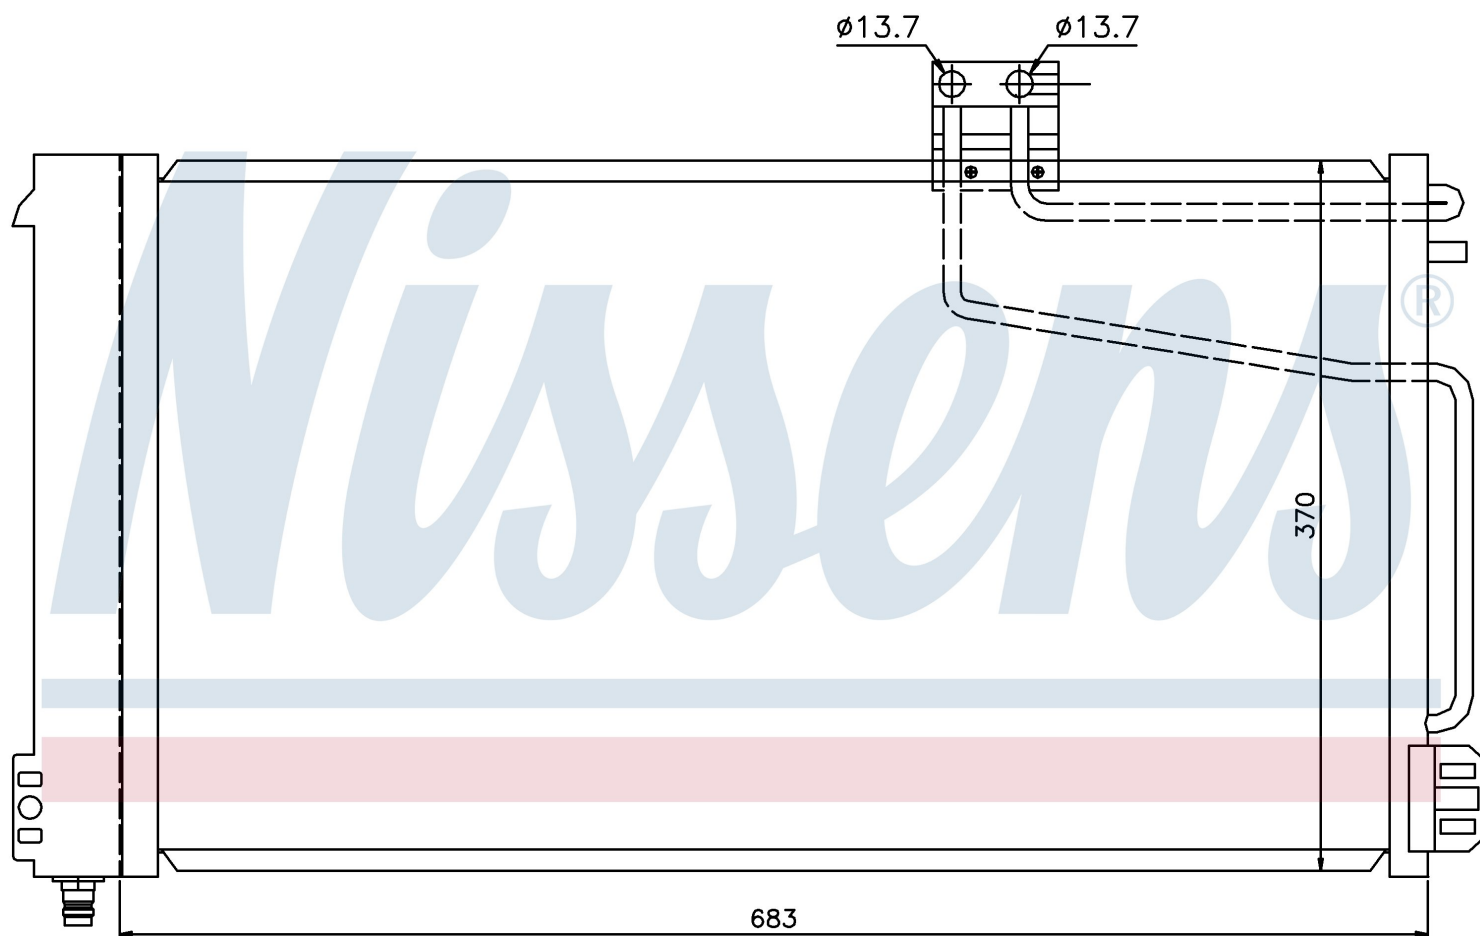

Номер продукта | 94544

Номер продукта 94544			
Производитель	MERCEDES		
Модельный ряд	C-CLASS W 203 (00-)		
Модель	C 320		
Коробка передач	Automatic		
Система А/С	With/Without air conditioning		
Топливо	Gasoline		
Двигатель	M112.946 M112.953		
Вес брутто	4,12 kg		
Период	4/2000->3/2004		
Размер (В x Ш x Г)	688 x 372 x 16 mm		
Примечание	W/I DRYER		
Материал	Aluminium/Aluminium		
Оригинальные номера			
171 500 01 54	203 500 00 54	203 500 02 54	203 500 05 54
203 500 06 54	203 500 09 54	203 500 10 54	203 500 11 54
203 500 12 54	203 500 13 54	203 500 17 54	A2035000054
A2035000254	A2035000554	A2035000654	A2035000954
A2035001054	A2035001154	A2035001254	A2035001754