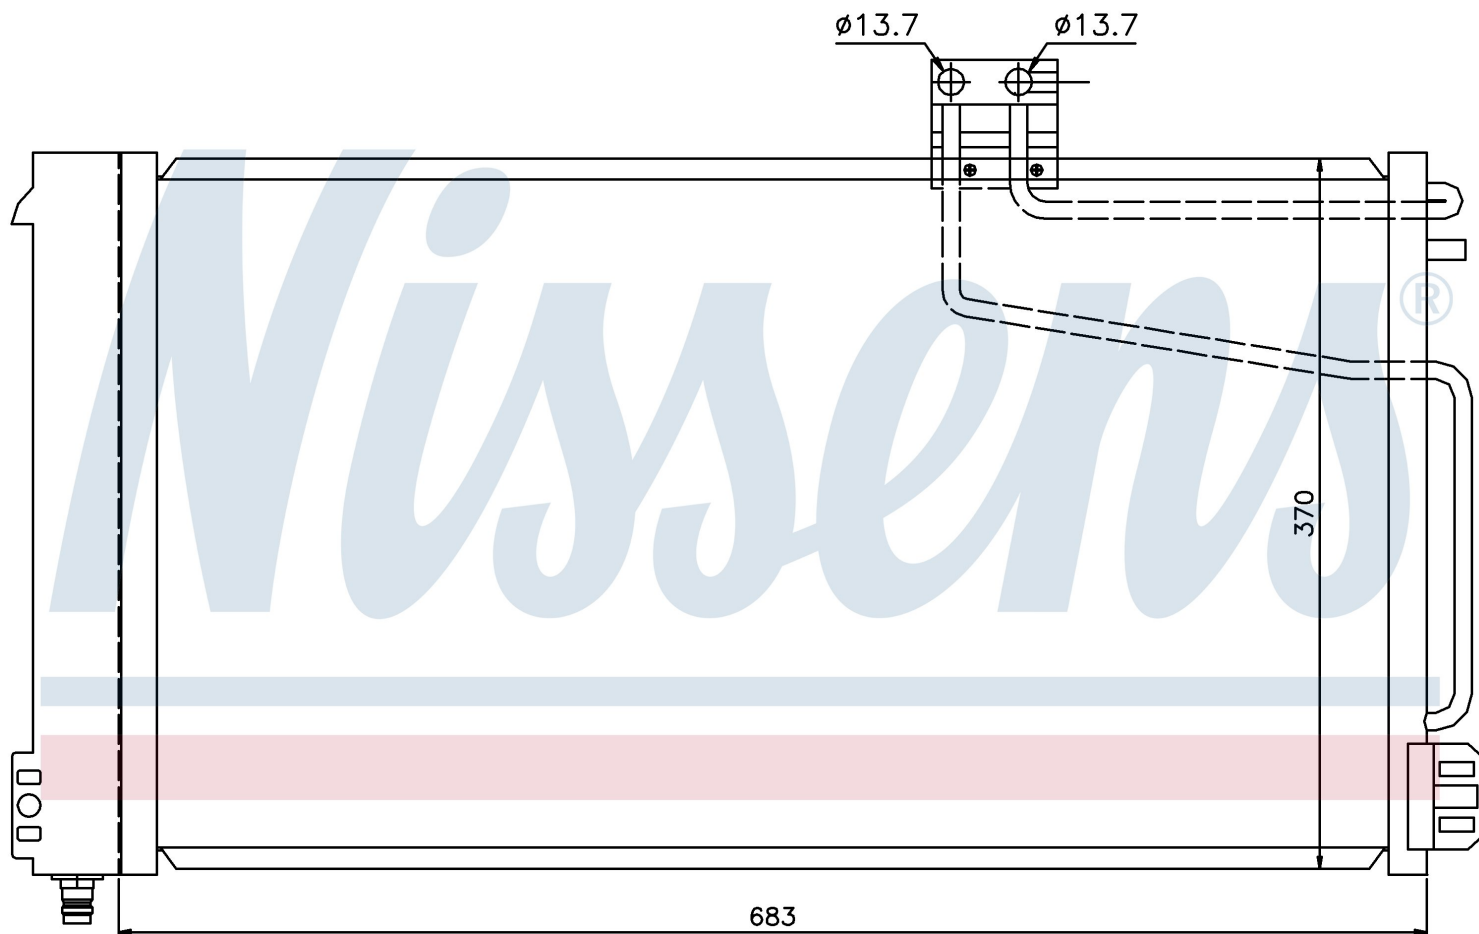

Номер продукта | 94544

Номер продукта 94544

Производитель	MERCEDES
Модельный ряд	C-CLASS W 203 (00-)
Модель	C 180 KOMPRESSOR
Коробка передач	Automatic
Система А/С	With/Without air conditioning
Топливо	Gasoline
Двигатель	M271.946
Вес брутто	4,12 kg
Период	5/2000->6/2004
Размер (В x Ш x Г)	688 x 372 x 16 mm
Примечание	W/I DRYER
Материал	Aluminium/Aluminium

Оригинальные номера

171 500 01 54	203 500 00 54	203 500 02 54	203 500 05 54
203 500 06 54	203 500 09 54	203 500 10 54	203 500 11 54
203 500 12 54	203 500 13 54	203 500 17 54	A2035000054
A2035000254	A2035000554	A2035000654	A2035000954
A2035001054	A2035001154	A2035001254	A2035001754