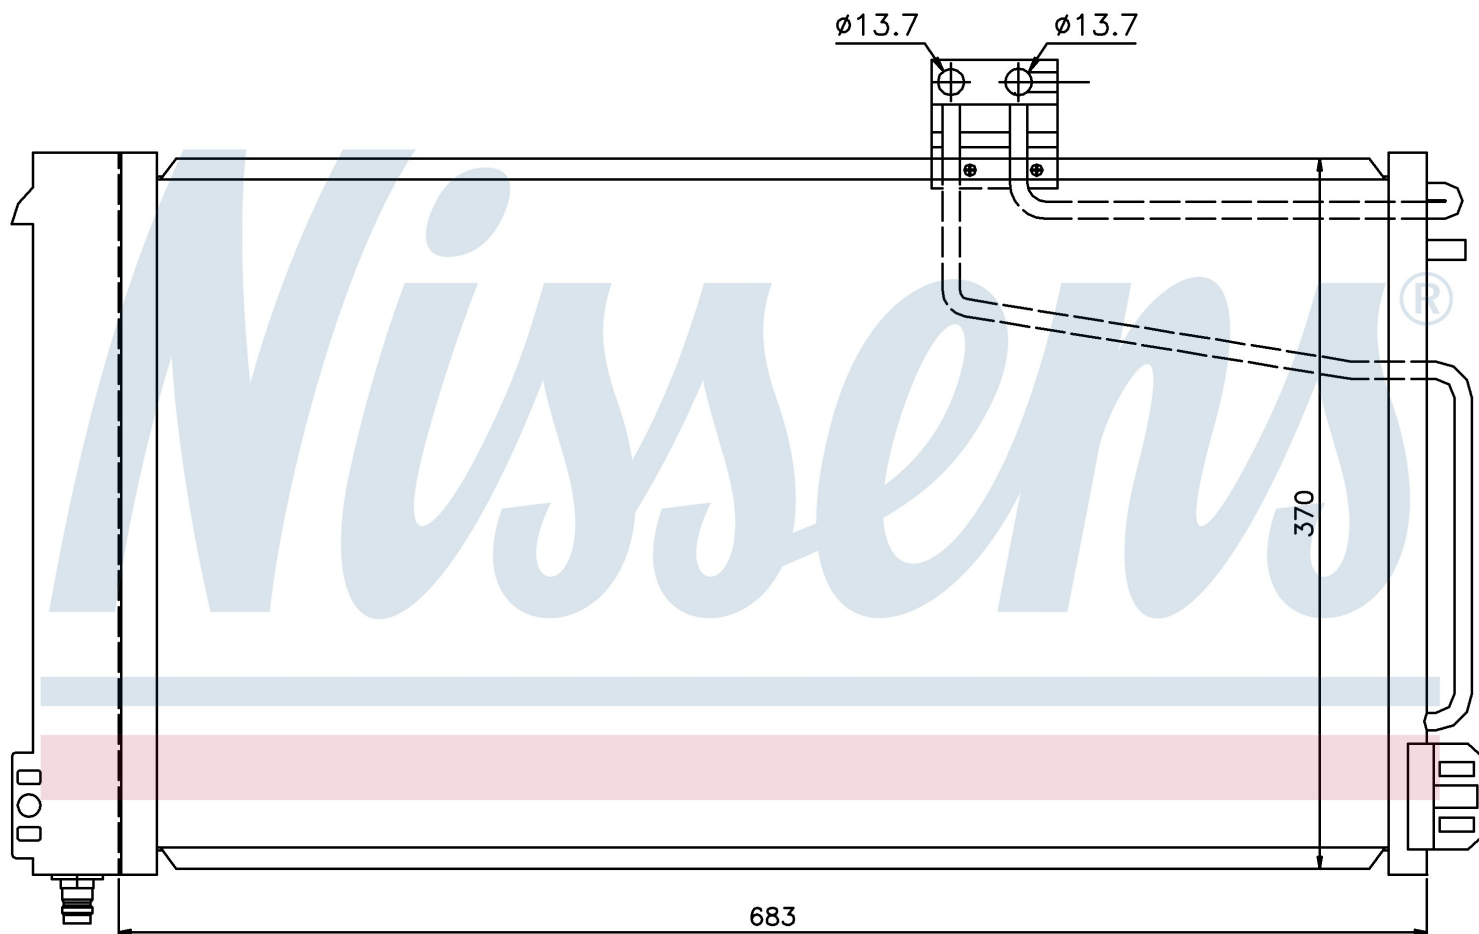

Номер продукта | 94544

Номер продукта 94544

Производитель	MERCEDES
Модельный ряд	C-CLASS W 203 (00-)
Модель	C 200 KOMPRESSOR
Коробка передач	Manual/Automatic
Система А/С	With/Without air conditioning
Топливо	Gasoline
Двигатель	M111.955
Вес брутто	4,12 kg
Период	5/2000->4/2003
Размер (В x Ш x Г)	688 x 372 x 16 mm
Примечание	W/I DRYER
Материал	Aluminium/Aluminium

Оригинальные номера

171 500 01 54	203 500 00 54	203 500 02 54	203 500 05 54
203 500 06 54	203 500 09 54	203 500 10 54	203 500 11 54
203 500 12 54	203 500 13 54	203 500 17 54	A2035000054
A2035000254	A2035000554	A2035000654	A2035000954
A2035001054	A2035001154	A2035001254	A2035001754