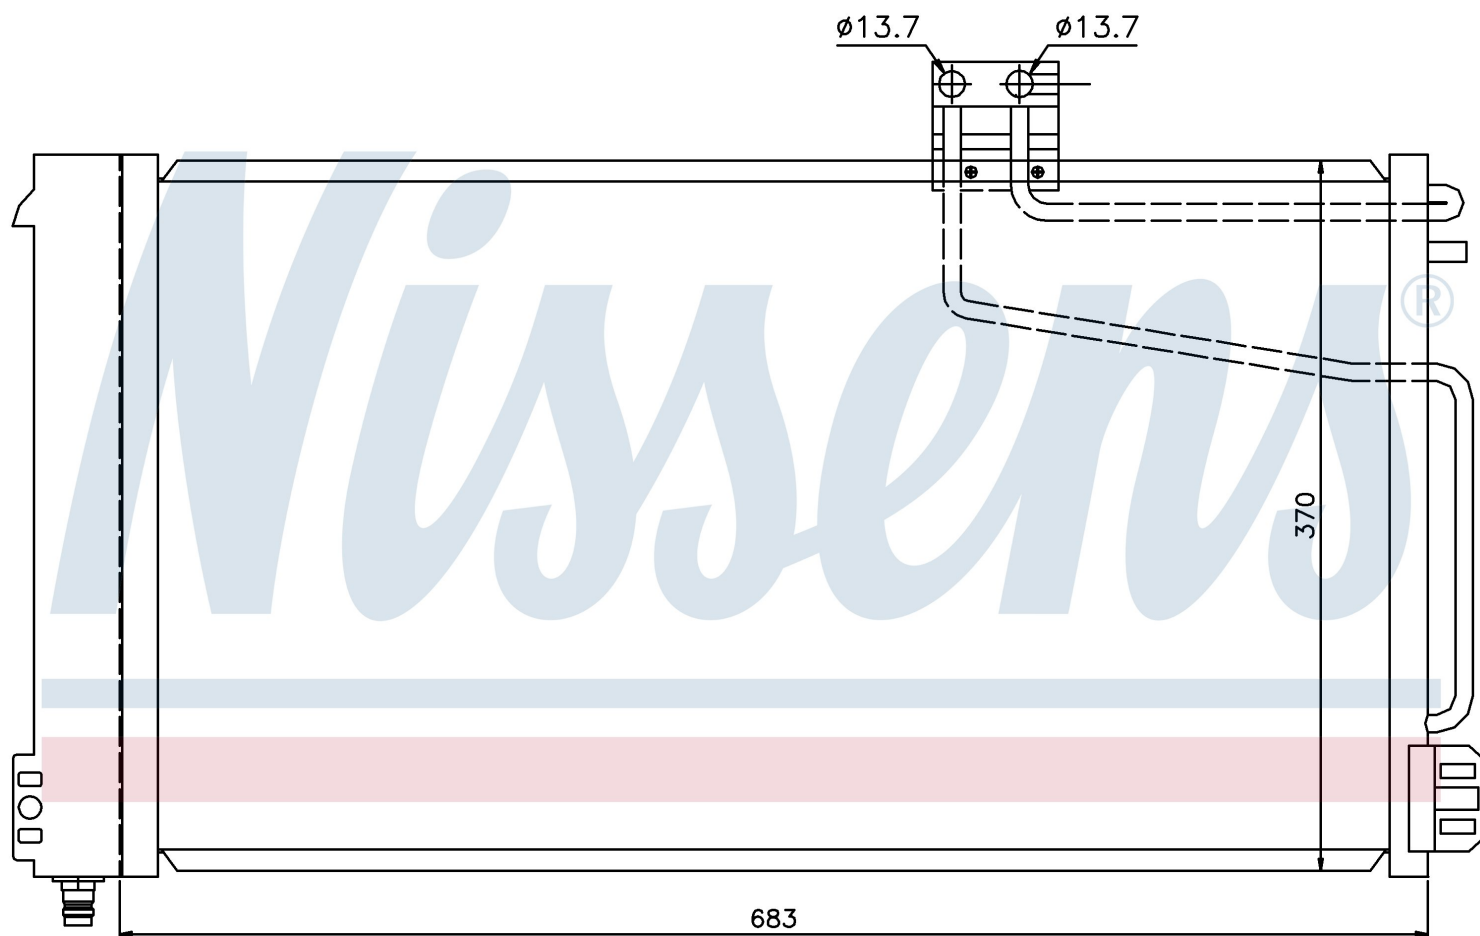

Номер продукта | 94544

Номер продукта 94544			
Производитель	MERCEDES		
Модельный ряд	C-CLASS W 203 (00-)		
Модель	C 160		
Коробка передач	Manual		
Система А/С	With/Without air conditioning		
Топливо	Gasoline		
Двигатель	M271.921		
Вес брутто	4,12 kg		
Период	5/2000->7/2003		
Размер (В x Ш x Г)	688 x 372 x 16 mm		
Примечание	W/I DRYER		
Материал	Aluminium/Aluminium		
Оригинальные номера			
171 500 01 54	203 500 00 54	203 500 02 54	203 500 05 54
203 500 06 54	203 500 09 54	203 500 10 54	203 500 11 54
203 500 12 54	203 500 13 54	203 500 17 54	A2035000054
A2035000254	A2035000554	A2035000654	A2035000954
A2035001054	A2035001154	A2035001254	A2035001754