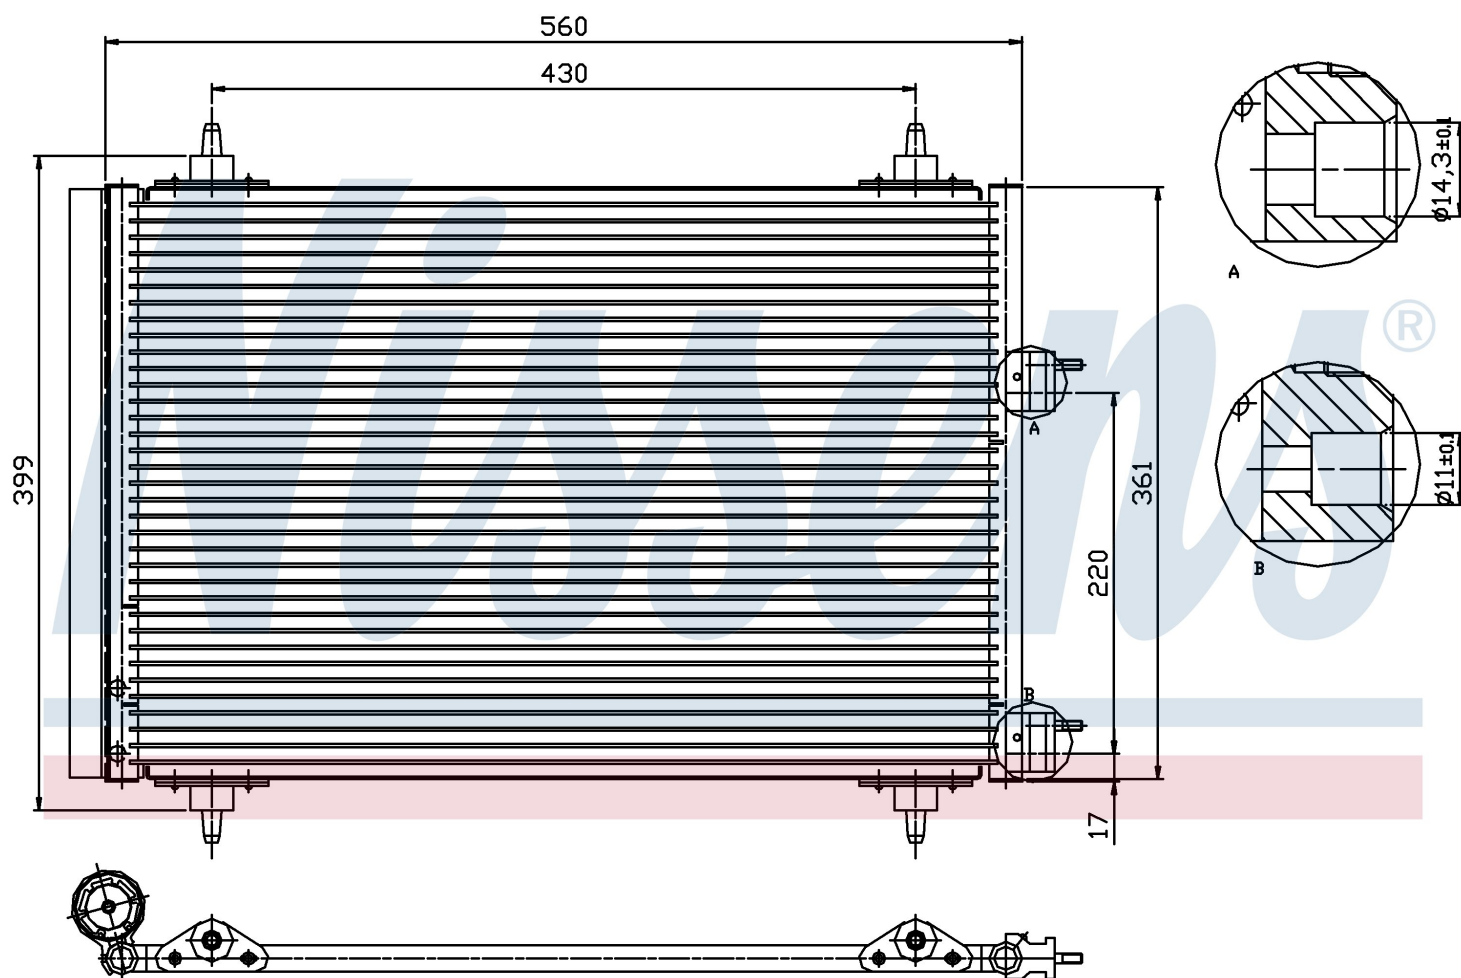

Номер продукта | 94570

Номер продукта 94570

Производитель	PEUGEOT
Модельный ряд	307 (00-)
Модель	2.0 HDi
Коробка передач	Automatic
Система А/С	With/Without air conditioning
Топливо	Diesel
Двигатель	DW10BTED4
Вес брутто	3,24 kg
Период	8/2000->6/2004
Размер (В x Ш x Г)	560 x 361 x 16 mm
Примечание	W/I DRYER, STANDARD FIT
Материал	Aluminium/Aluminium
Оригинальные номера	
6455.AA