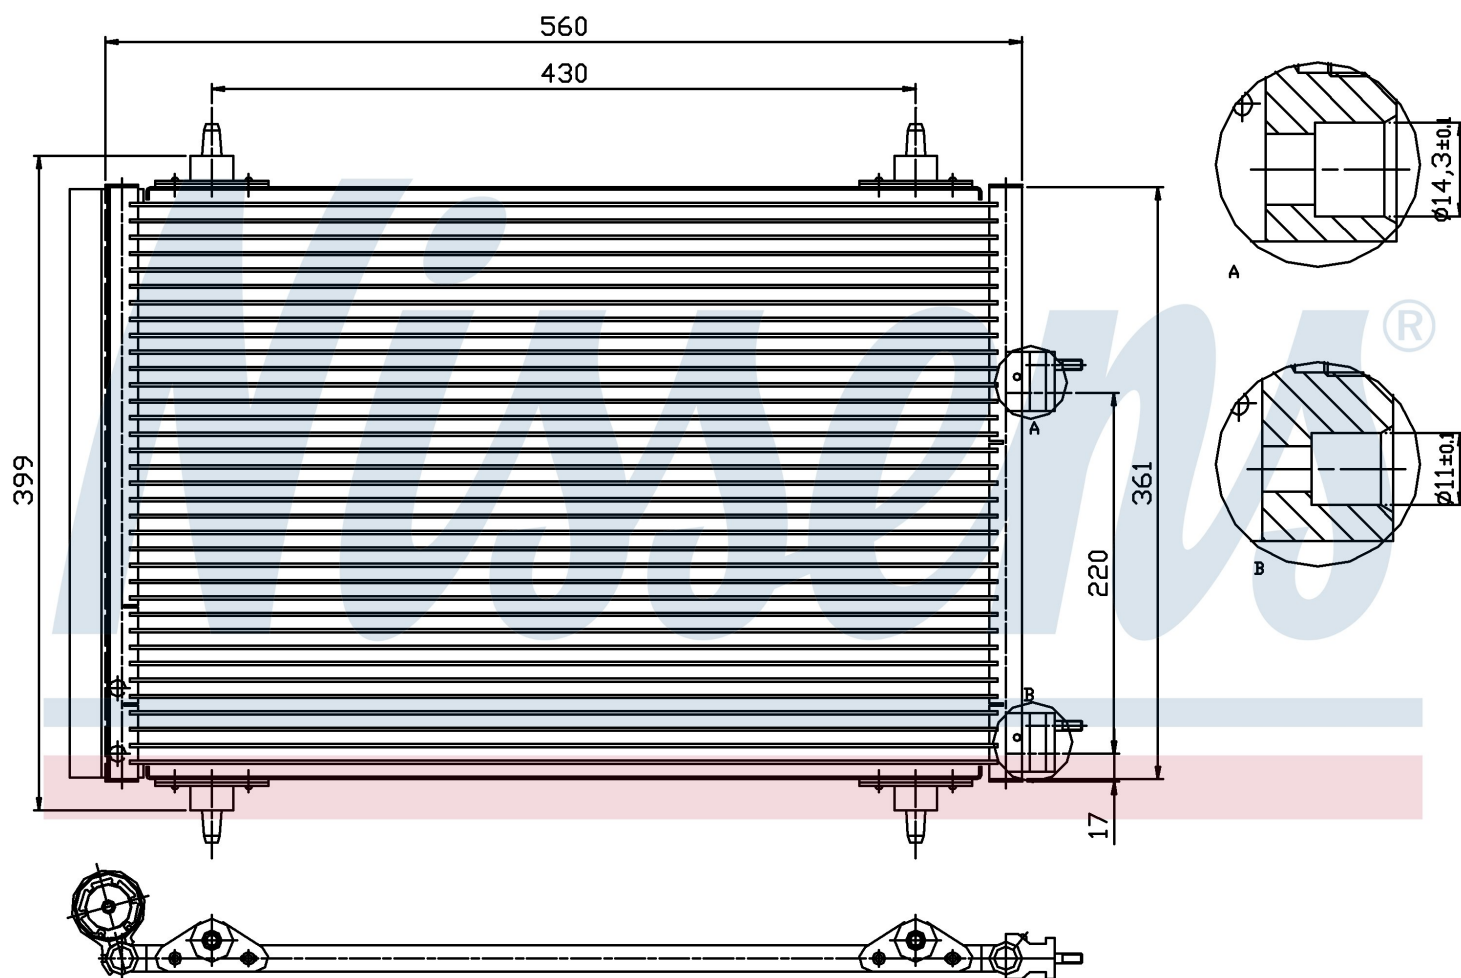

Номер продукта | 94570

Номер продукта 94570

Производитель	PEUGEOT
Модельный ряд	307 (00-)
Модель	2.0 i 16V
Коробка передач	Automatic
Система А/С	With/Without air conditioning
Топливо	Gasoline
Двигатель	EW10J4
Вес брутто	3,24 kg
Период	3/2001->6/2004
Размер (В x Ш x Г)	560 x 361 x 16 mm
Примечание	W/I DRYER, STANDARD FIT
Материал	Aluminium/Aluminium
Оригинальные номера	
6455.AA