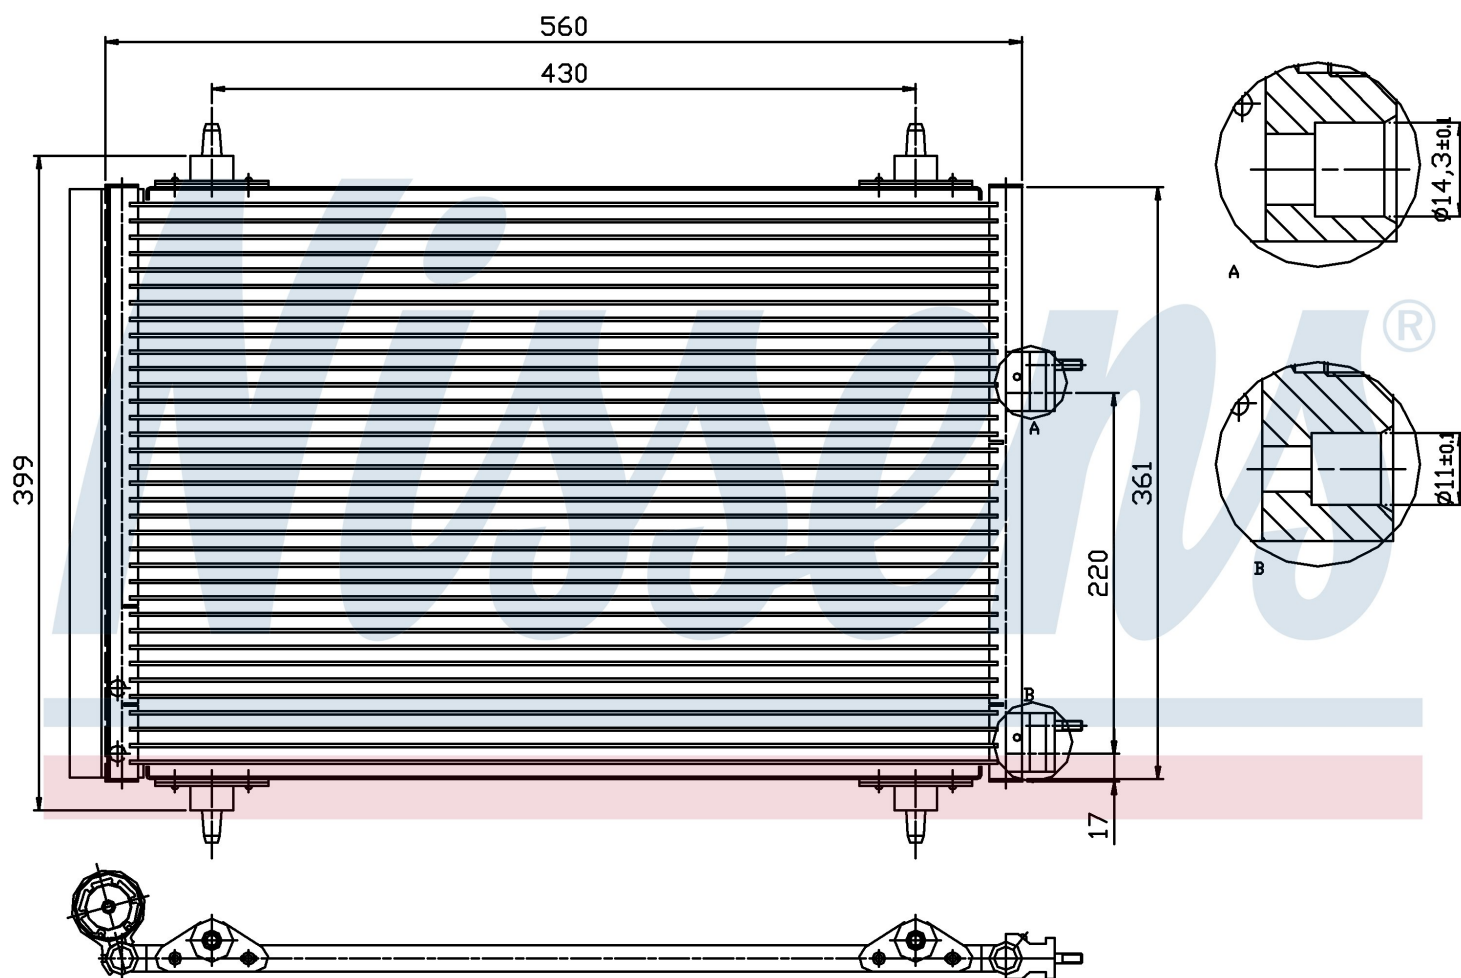

Номер продукта | 94570

Номер продукта 94570

Производитель	PEUGEOT
Модельный ряд	307 (00-)
Модель	1.6 HDI
Коробка передач	Manual
Система А/С	With/Without air conditioning
Топливо	Diesel
Двигатель	DV6TED4
Вес брутто	3,24 kg
Период	8/2000->6/2004
Размер (В x Ш x Г)	560 x 361 x 16 mm
Примечание	W/I DRYER, STANDARD FIT
Материал	Aluminium/Aluminium
Оригинальные номера	
6455.AA