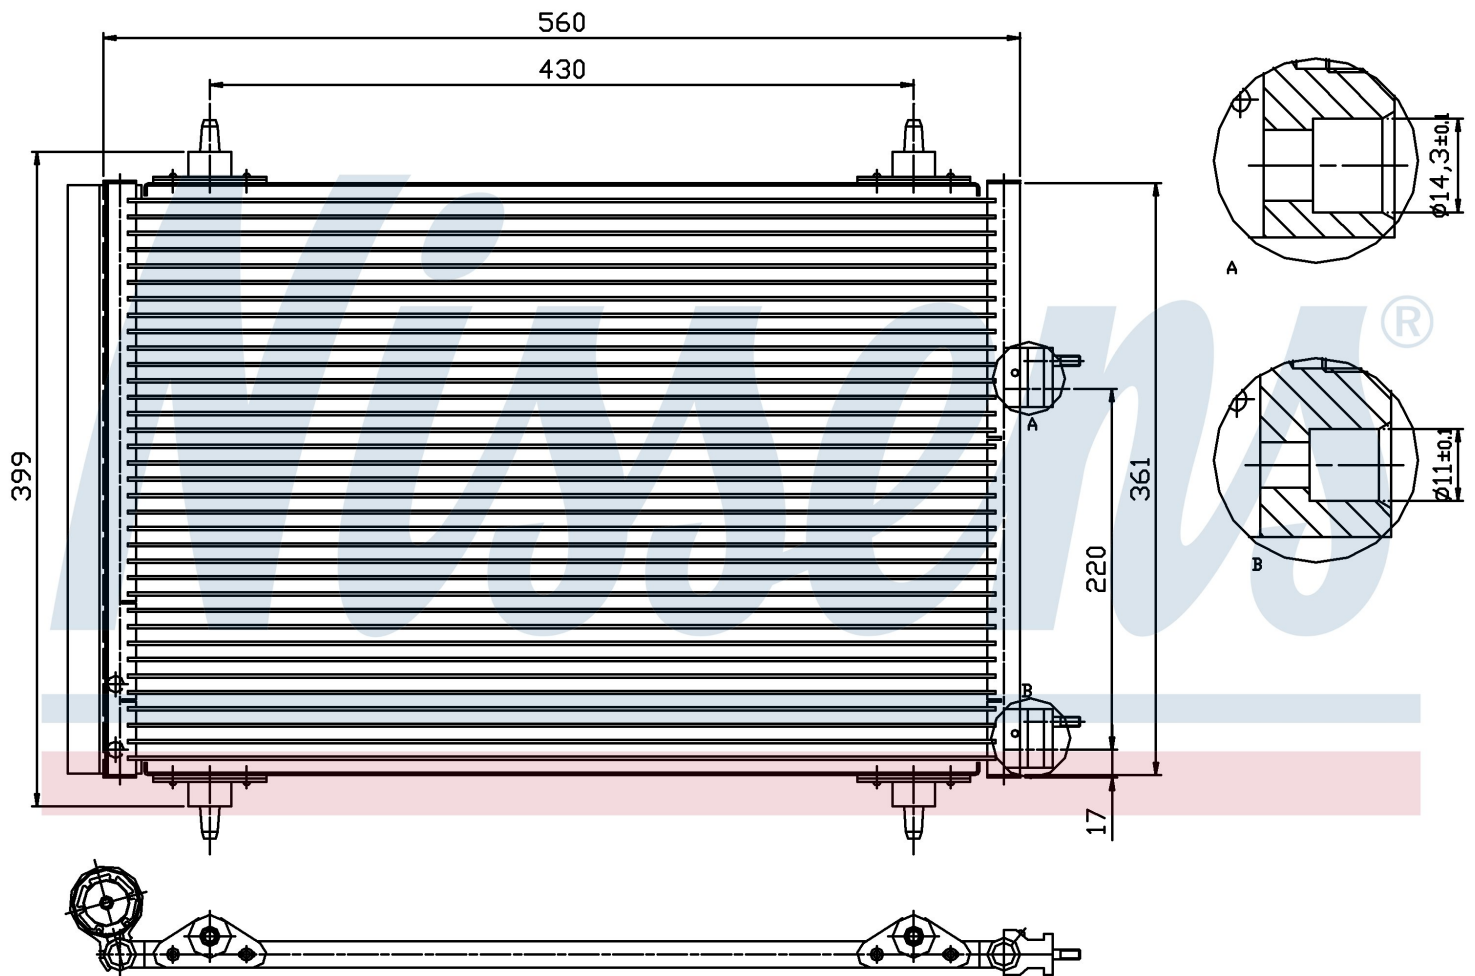

Номер продукта | 94570

Номер продукта 94570

Производитель	PEUGEOT
Модельный ряд	307 (00-)
Модель	2.0 i 16V
Коробка передач	Manual/Automatic
Система А/С	With/Without air conditioning
Топливо	Gasoline
Двигатель	EW10J4S
Вес брутто	3,24 kg
Период	3/2001->6/2004
Размер (В x Ш x Г)	560 x 361 x 16 mm
Примечание	W/I DRYER, STANDARD FIT
Материал	Aluminium/Aluminium
Оригинальные номера	
6455.AA