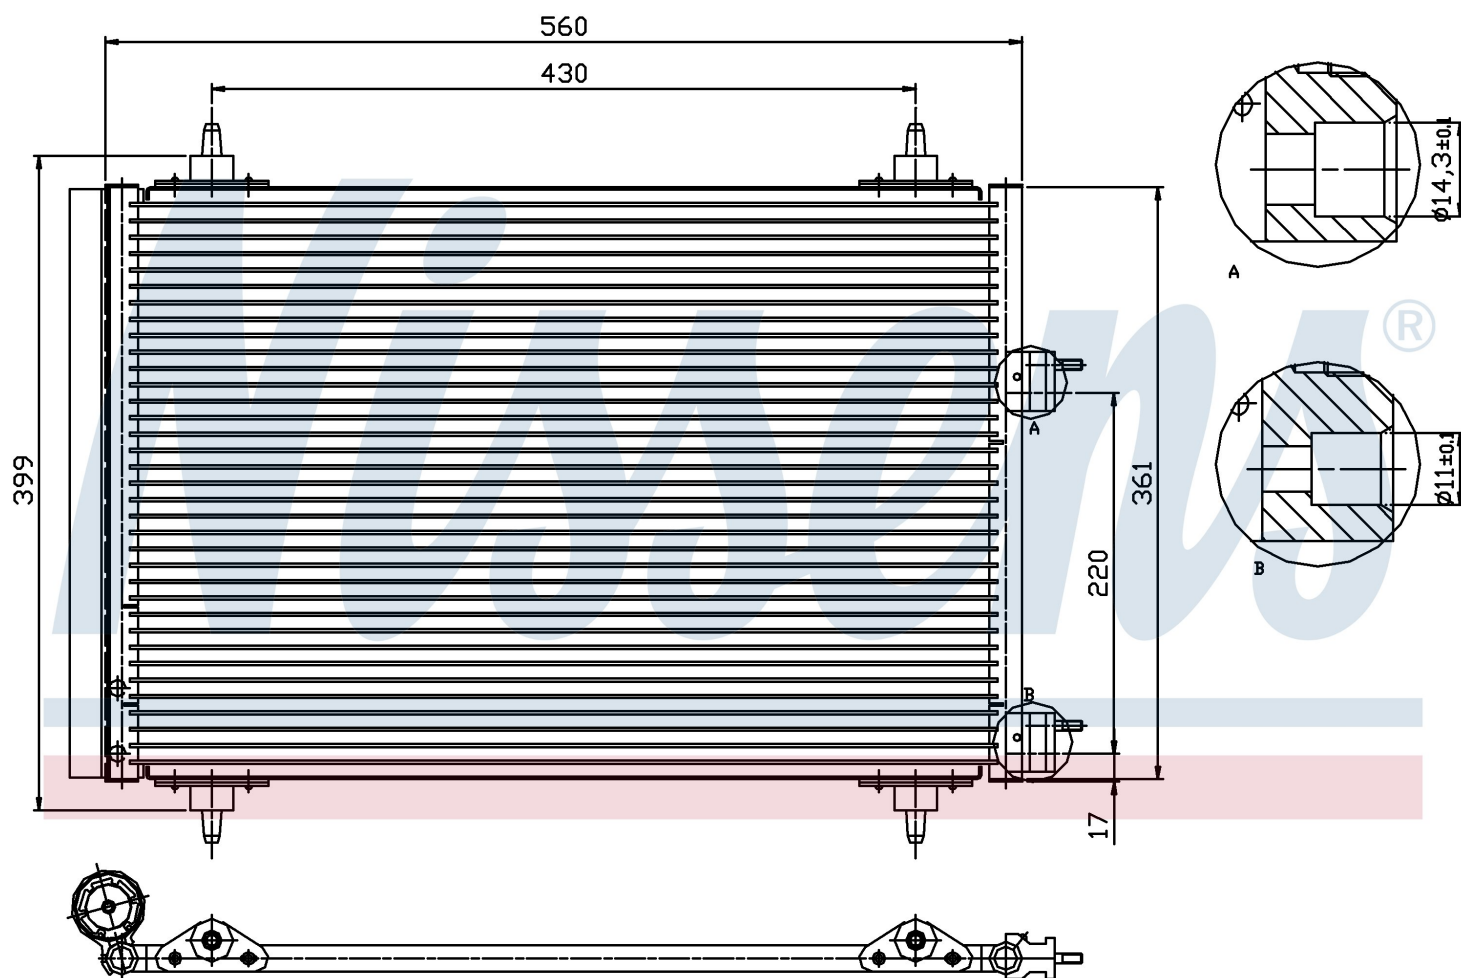

Номер продукта | 94570

Номер продукта 94570

Производитель	PEUGEOT
Модельный ряд	307 (00-)
Модель	1.6 HDI
Коробка передач	Manual
Система А/С	With/Without air conditioning
Топливо	Diesel
Двигатель	DV6ATED4
Вес брутто	3,24 kg
Период	8/2000->6/2004
Размер (В x Ш x Г)	560 x 361 x 16 mm
Примечание	W/I DRYER, STANDARD FIT
Материал	Aluminium/Aluminium
Оригинальные номера	
6455.AA