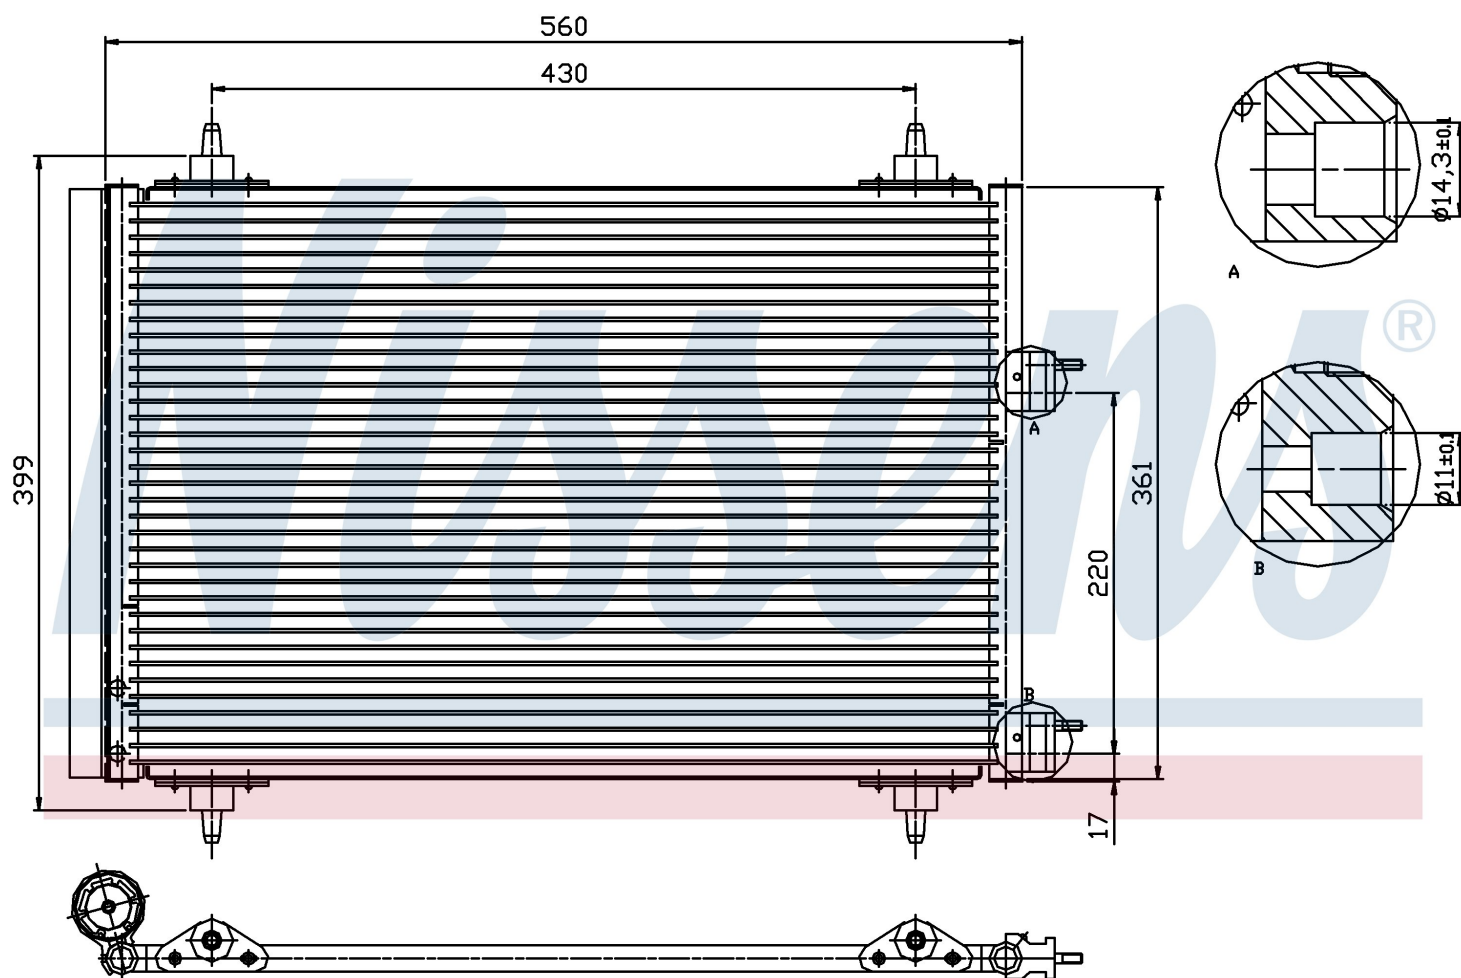

Номер продукта | 94570

Номер продукта 94570

Производитель	PEUGEOT
Модельный ряд	307 (00-)
Модель	2.0 HDi
Коробка передач	Manual
Система А/С	With/Without air conditioning
Топливо	Diesel
Двигатель	DW10ATED4
Вес брутто	3,24 kg
Период	8/2000->6/2004
Размер (В x Ш x Г)	560 x 361 x 16 mm
Примечание	W/I DRYER, STANDARD FIT
Материал	Aluminium/Aluminium
Оригинальные номера	
6455.AA