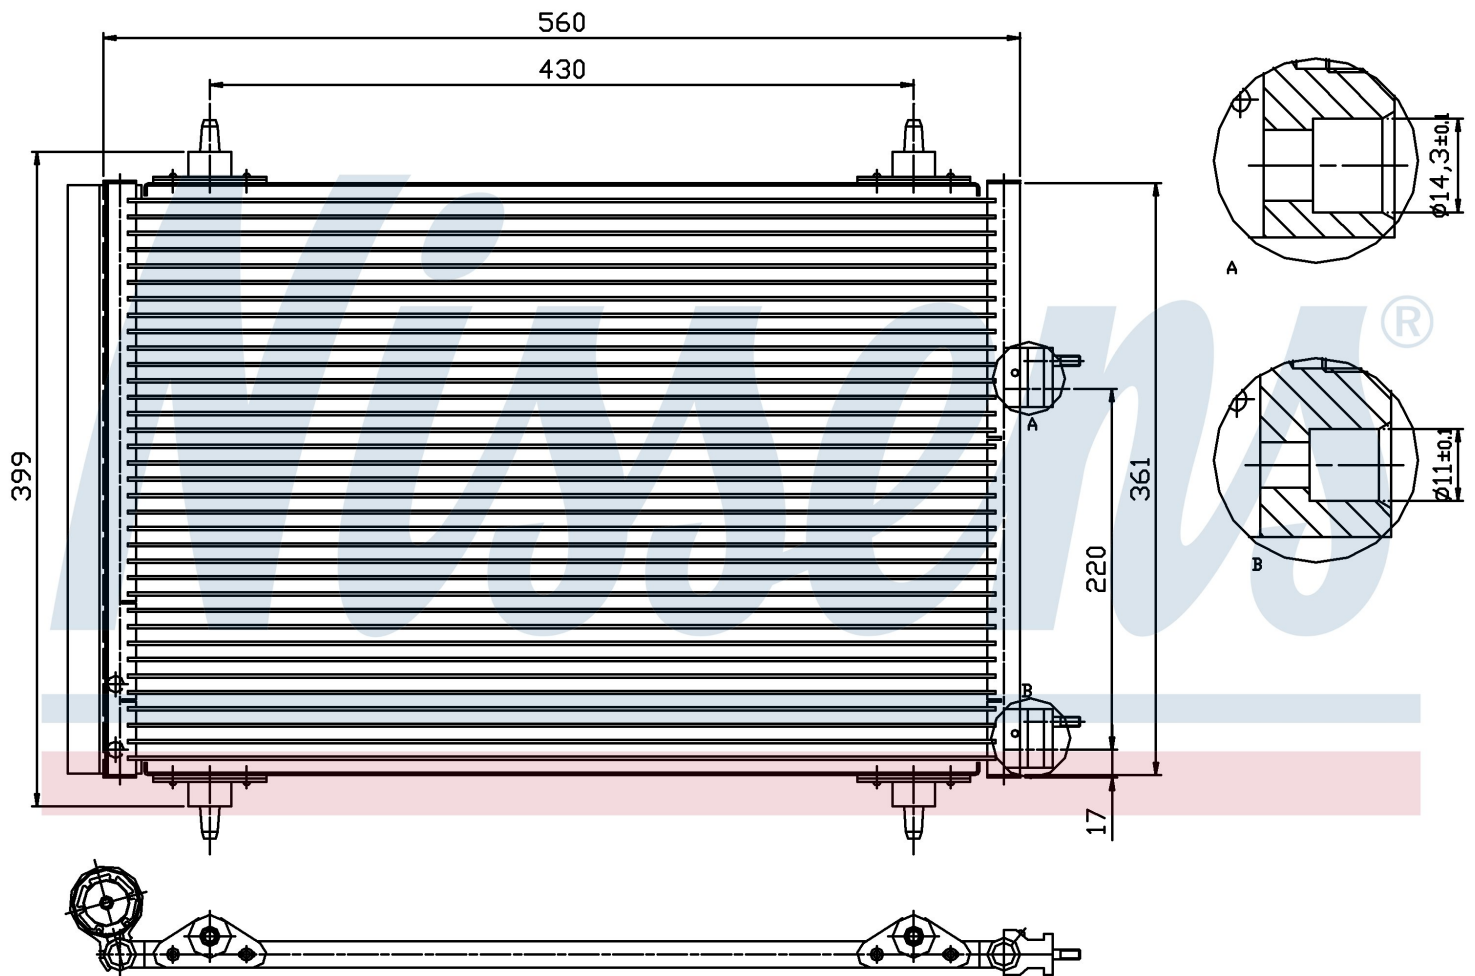

Номер продукта | 94570

Номер продукта 94570

Производитель	PEUGEOT
Модельный ряд	307 (00-)
Модель	1.6 i 16V
Коробка передач	Automatic
Система А/С	With/Without air conditioning
Топливо	Gasoline
Двигатель	TU5JP4
Вес брутто	3,24 kg
Период	3/2001->6/2004
Размер (В x Ш x Г)	560 x 361 x 16 mm
Примечание	W/I DRYER, STANDARD FIT
Материал	Aluminium/Aluminium

Оригинальные номера

6455.AA