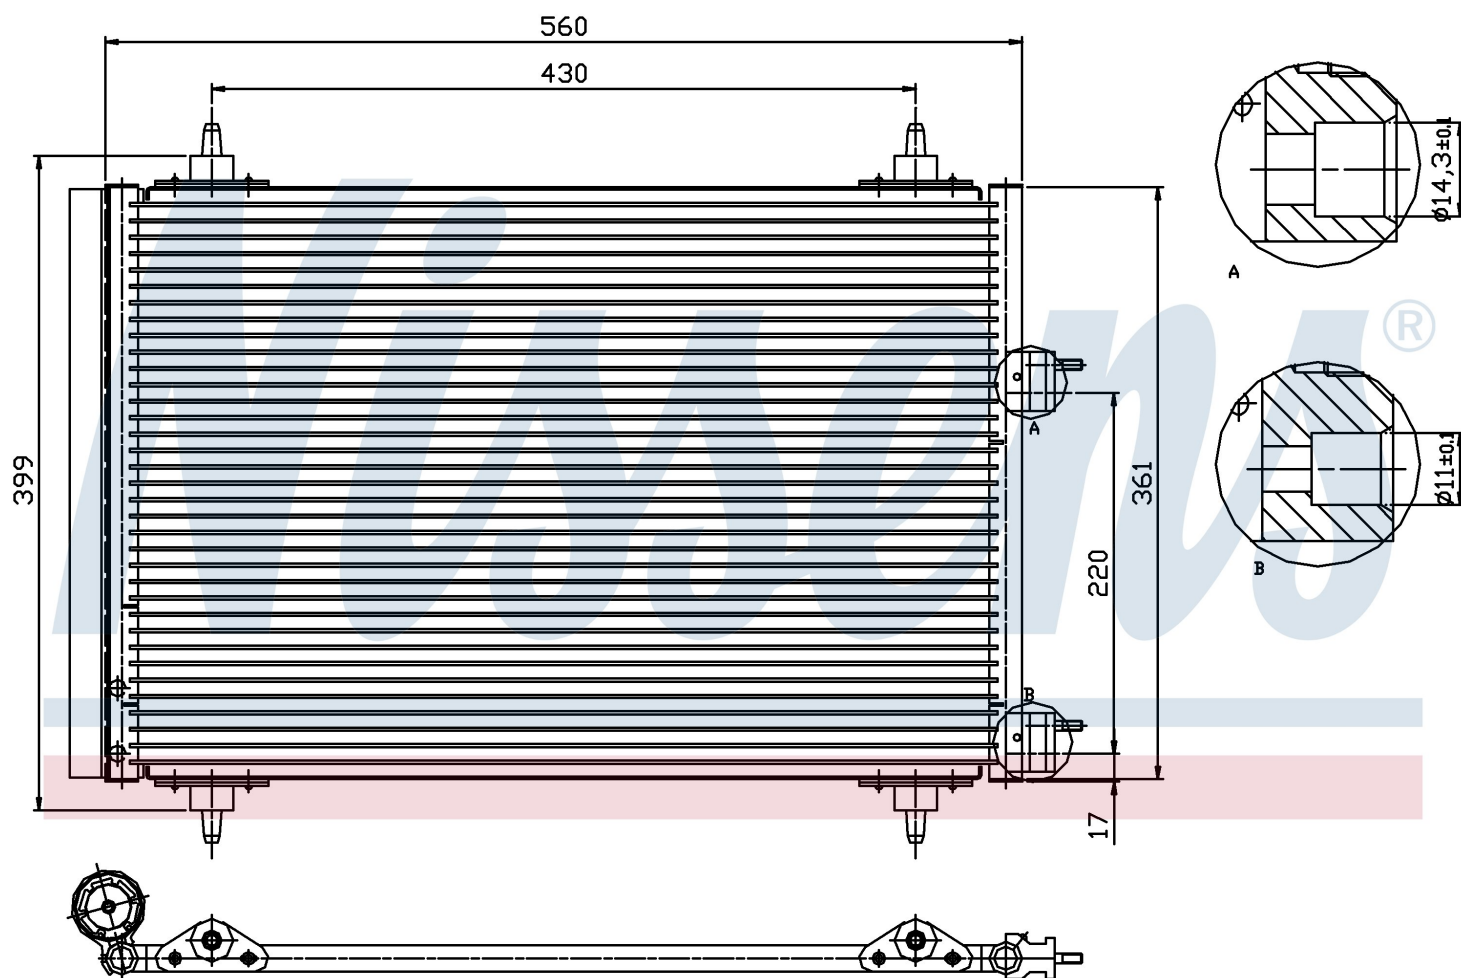

Номер продукта | 94570

**Номер продукта 94570**

Производитель	PEUGEOT
Модельный ряд	307 (00-)
Модель	1.4 HDi
Коробка передач	Manual
Система А/С	With/Without air conditioning
Топливо	Diesel
Двигатель	DV4TD
Вес брутто	3,24 kg
Период	8/2000->4/2006
Размер (В x Ш x Г)	560 x 361 x 16 mm
Примечание	W/I DRYER, STANDARD FIT
Материал	Aluminium/Aluminium
Оригинальные номера	
6455.AA	

Номер продукта | 94570

**Номер продукта 94570**

Производитель	PEUGEOT
Модельный ряд	307 (00-)
Модель	1.4 i
Коробка передач	Manual
Система А/С	With air conditioning
Топливо	Gasoline
Двигатель	TU3JP
Вес брутто	3,24 kg
Период	3/2001->6/2004
Размер (В x Ш x Г)	560 x 361 x 16 mm
Примечание	W/I DRYER, STANDARD FIT
Материал	Aluminium/Aluminium
Оригинальные номера	
6455.AA	