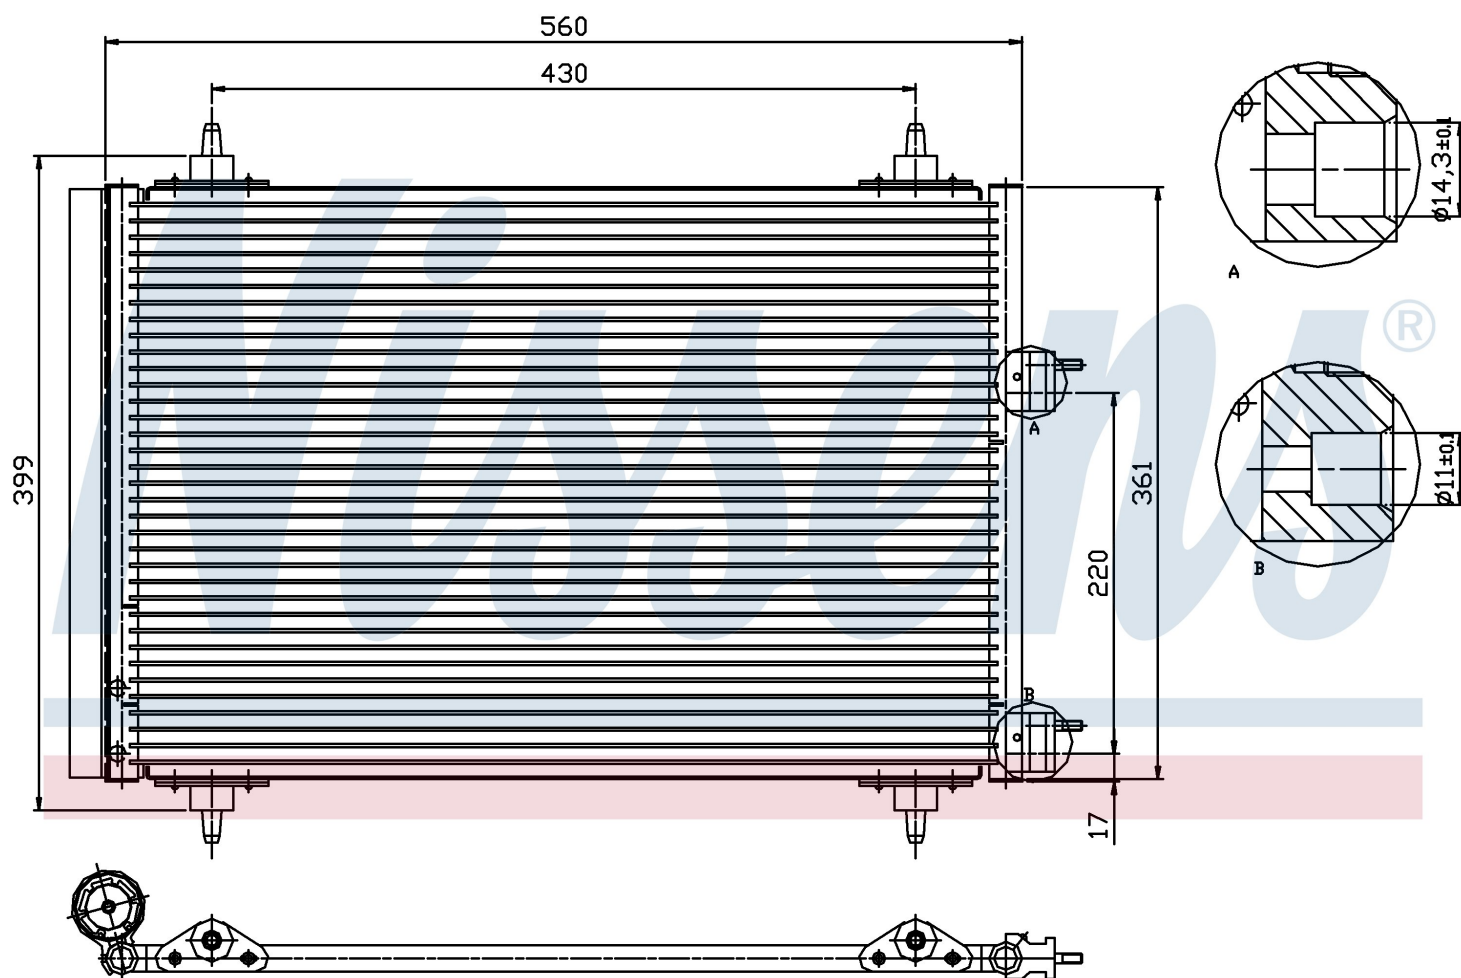

Номер продукта | 94570

Номер продукта 94570

Производитель	PEUGEOT
Модельный ряд	307 (00-)
Модель	2.0 HDi
Коробка передач	Manual
Система А/С	With/Without air conditioning
Топливо	Diesel
Двигатель	DW10TD
Вес брутто	3,24 kg
Период	3/2001->6/2004
Размер (В x Ш x Г)	560 x 361 x 16 mm
Примечание	W/I DRYER, STANDARD FIT
Материал	Aluminium/Aluminium
Оригинальные номера	
6455.AA