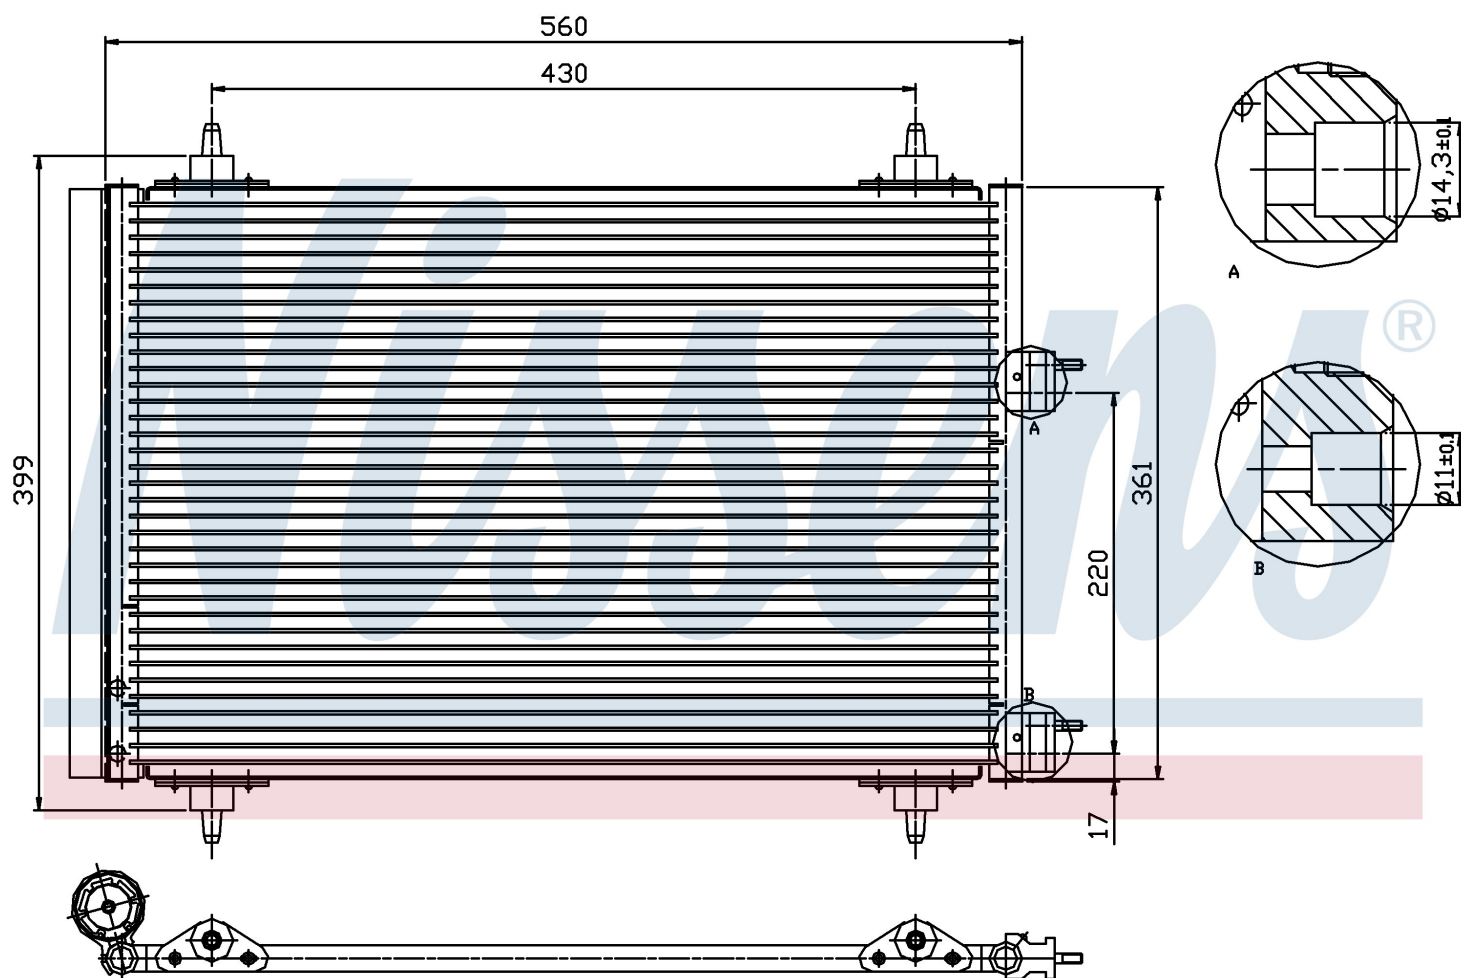

Номер продукта | 94570

Номер продукта 94570

Производитель	PEUGEOT
Модельный ряд	307 (00-)
Модель	1.4 HDi
Коробка передач	Manual
Система А/С	With/Without air conditioning
Топливо	Diesel
Двигатель	DV4TD
Вес брутто	3,24 kg
Период	8/2000->4/2006
Размер (В x Ш x Г)	560 x 361 x 16 mm
Примечание	W/I DRYER, STANDARD FIT
Материал	Aluminium/Aluminium
Оригинальные номера	
6455.AA