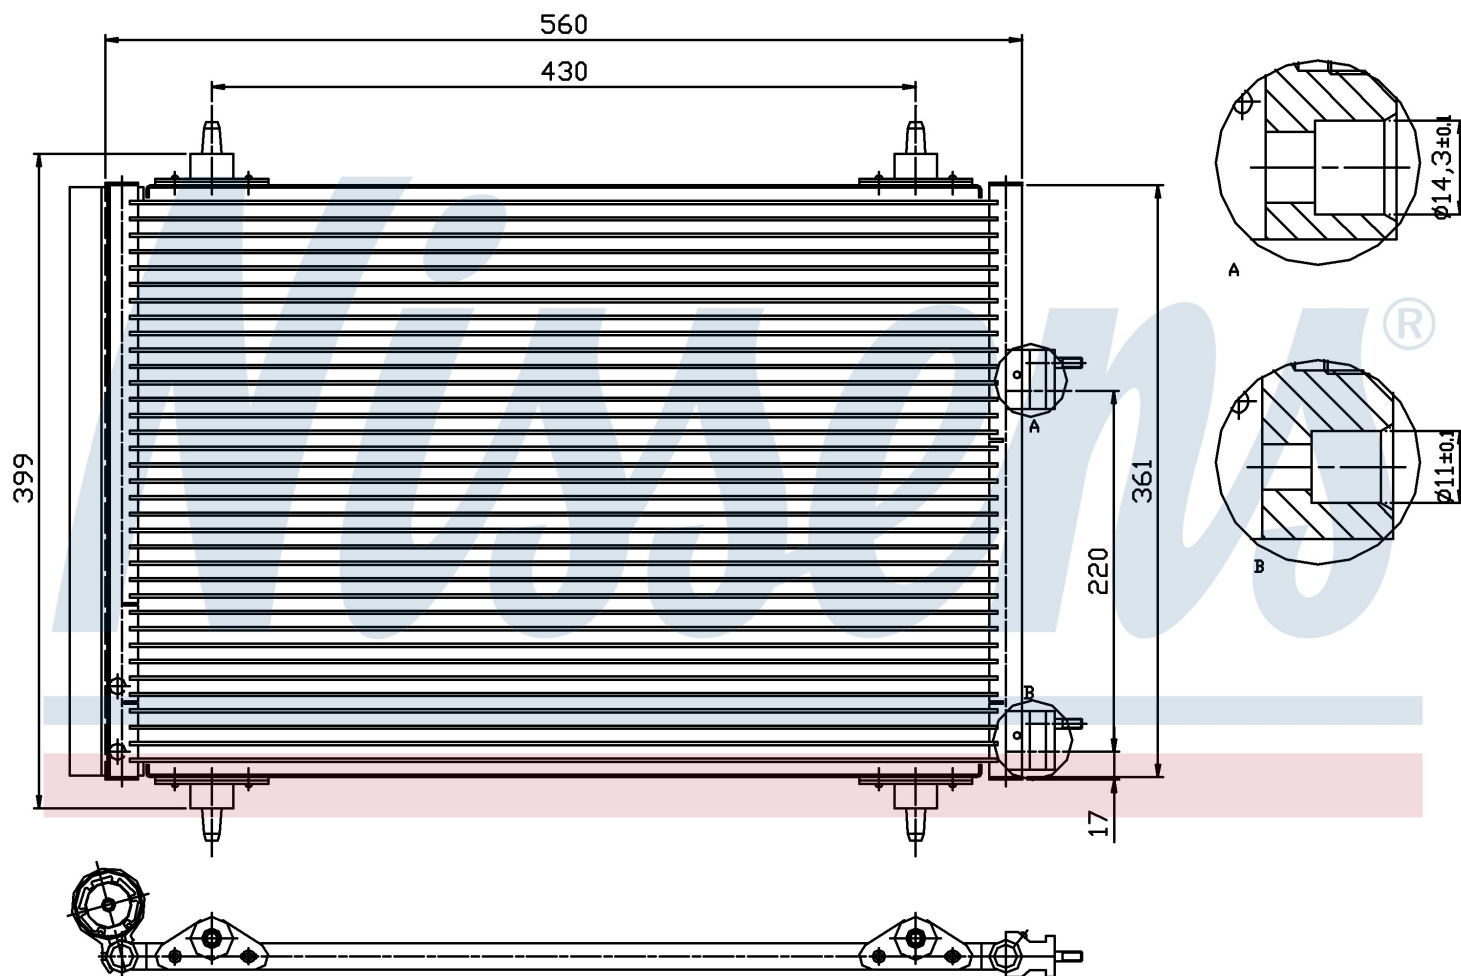

Номер продукта | 94570

Номер продукта 94570

Производитель	PEUGEOT
Модельный ряд	307 (00-)
Модель	2.0 i 16V
Коробка передач	Manual
Система А/С	With/Without air conditioning
Топливо	Gasoline
Двигатель	EW10A
Вес брутто	3,24 kg
Период	8/2000->6/2004
Размер (В x Ш x Г)	560 x 361 x 16 mm
Примечание	W/I DRYER, STANDARD FIT
Материал	Aluminium/Aluminium
Оригинальные номера	
6455.AA