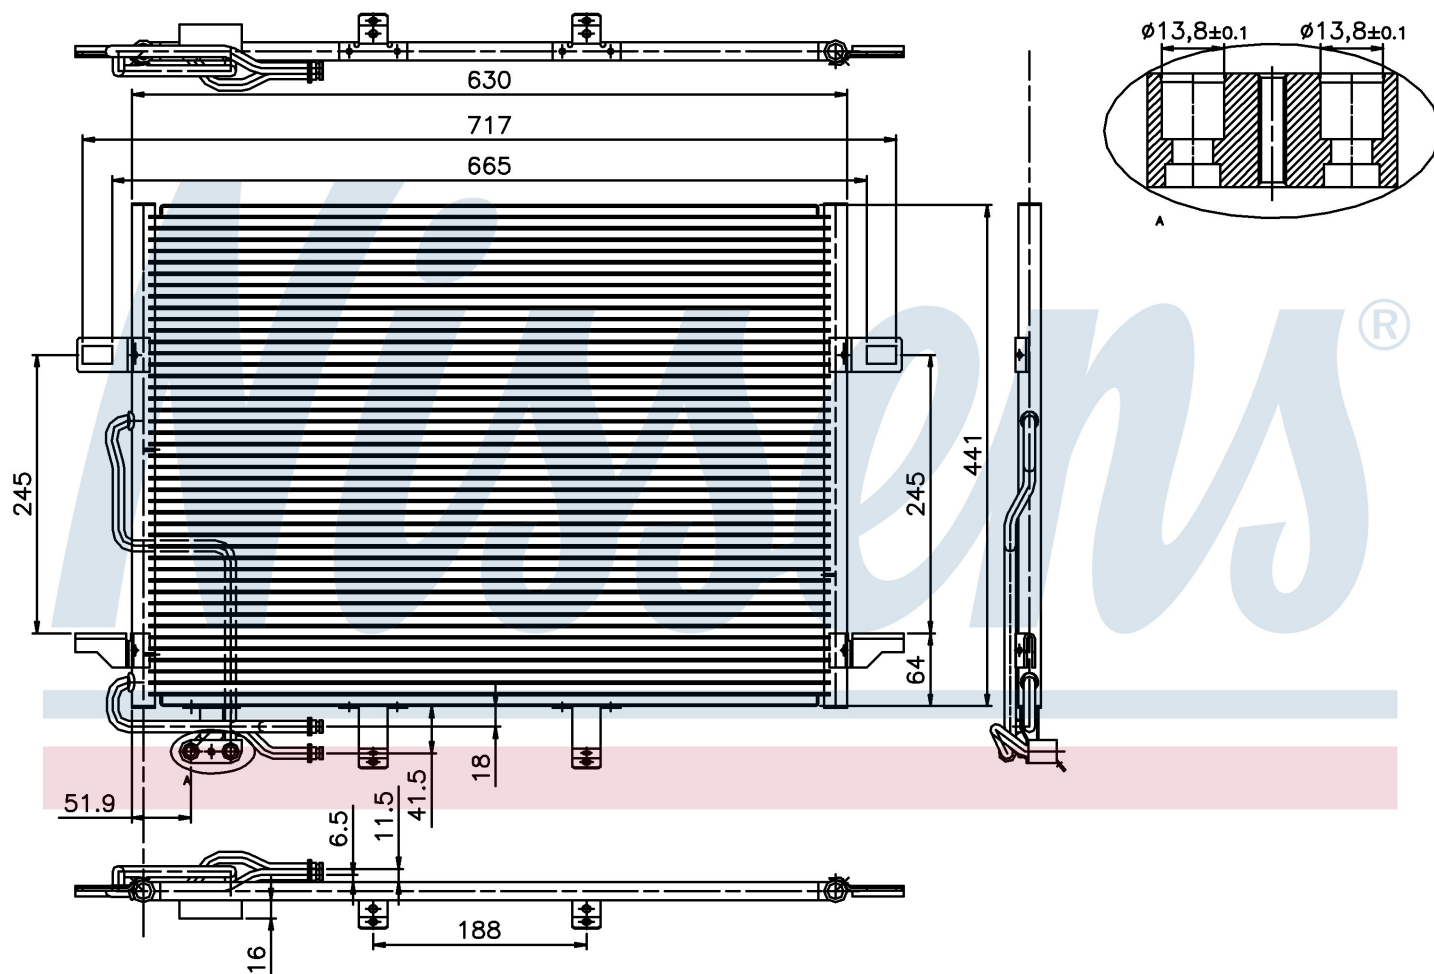

Номер продукта | 94614

Номер продукта 94614

Производитель	MERCEDES
Модельный ряд	CLS-CLASS W 219 (04-)
Модель	CLS 300
Коробка передач	Manual/Automatic
Система А/С	With air conditioning
Топливо	Gasoline
Двигатель	M 272.943
Вес брутто	4,20 kg
Период	10/2004->
Размер (В x Ш x Г)	630 x 441 x 16 mm
Примечание	CORROSION PROTECTED
Материал	Aluminium/Aluminium

Оригинальные номера

211 500 01 54	211 500 02 54	211 500 06 54	211 500 11 54
211 500 18 54	2115001254	A2115000154	A2115000254
A2115000654	A2115001154	A2115001254	A2115001854