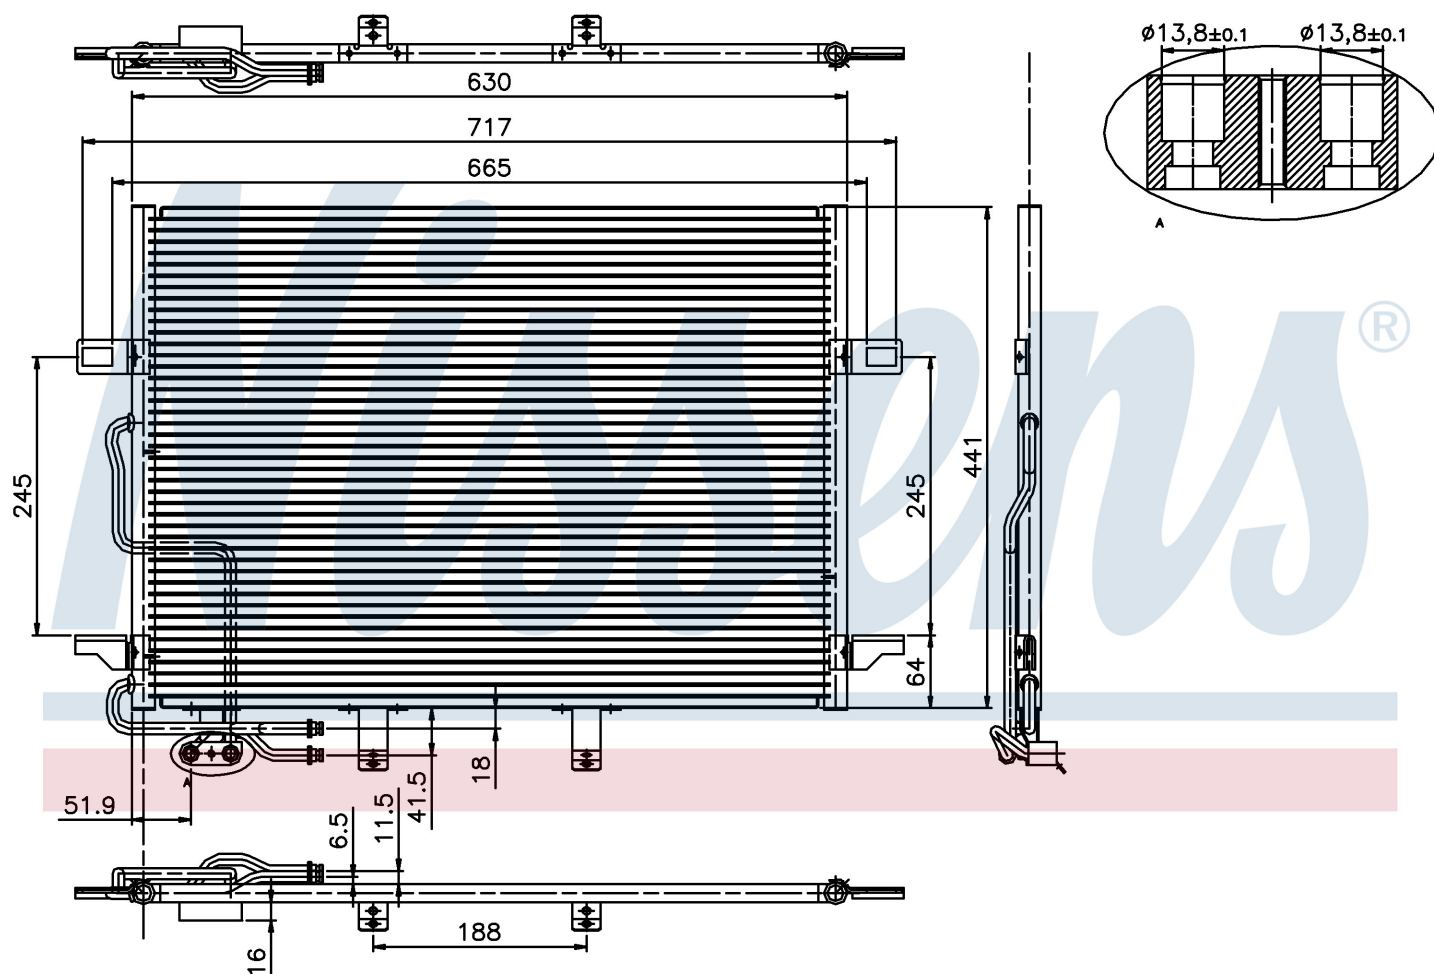

Номер продукта | 94614

Номер продукта 94614

Производитель	MERCEDES
Модельный ряд	CLS-CLASS W 219 (04-)
Модель	CLS 500
Коробка передач	Manual/Automatic
Система А/С	With air conditioning
Топливо	Gasoline
Двигатель	M 273.960
Вес брутто	4,20 kg
Период	10/2004->2/2007
Размер (В x Ш x Г)	630 x 441 x 16 mm
Примечание	CORROSION PROTECTED
Материал	Aluminium/Aluminium

Оригинальные номера

211 500 01 54	211 500 02 54	211 500 06 54	211 500 11 54
211 500 18 54	2115001254	A2115000154	A2115000254
A2115000654	A2115001154	A2115001254	A2115001854