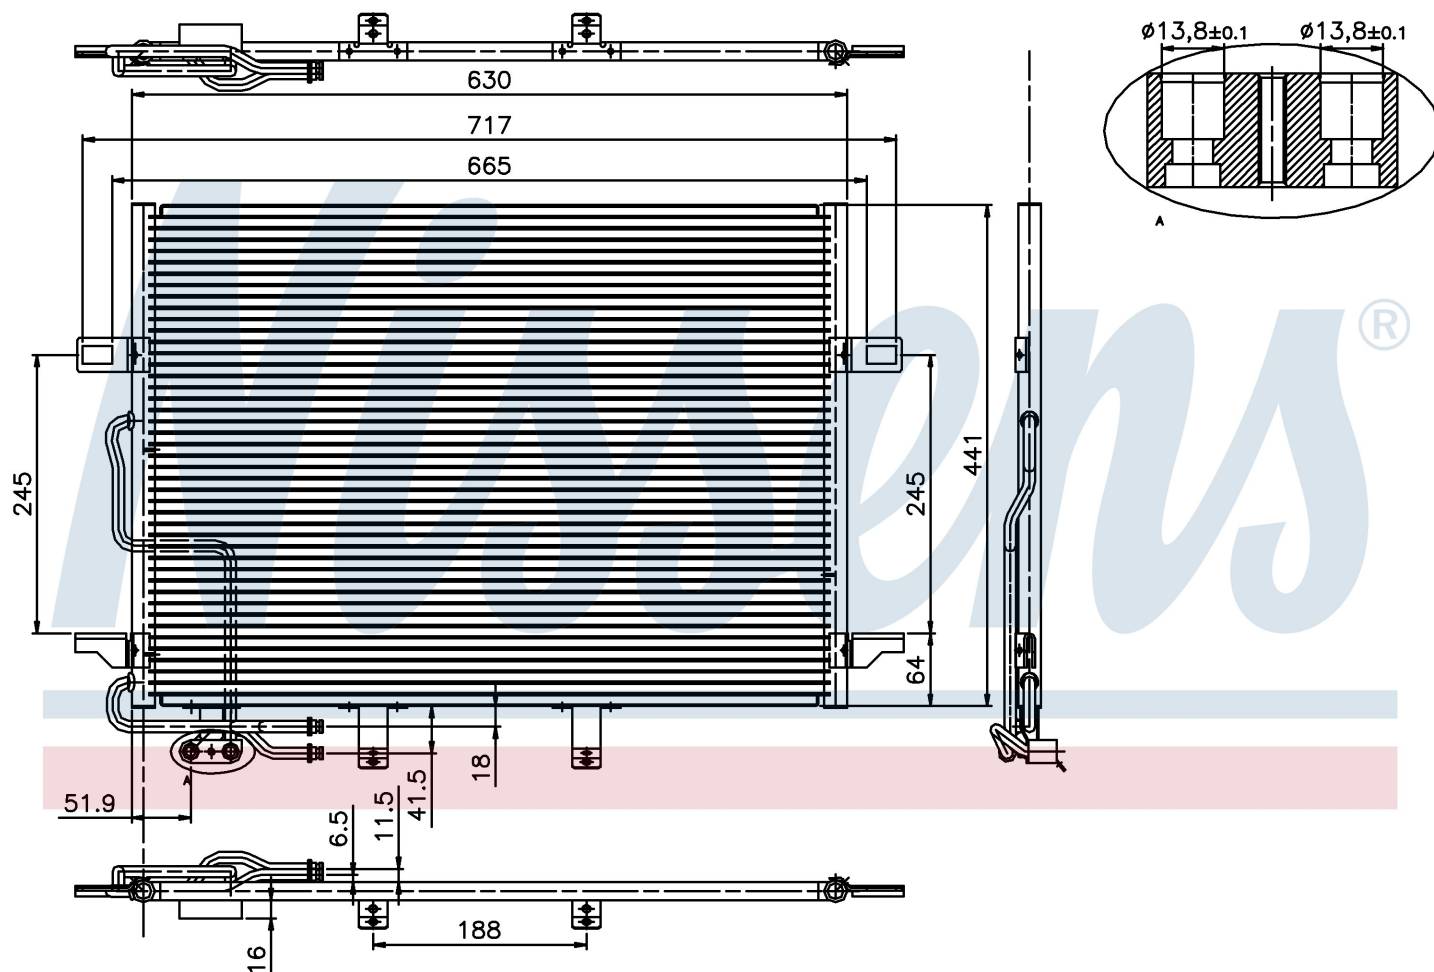

Номер продукта | 94614

Номер продукта 94614

Производитель	MERCEDES
Модельный ряд	CLS-CLASS W 219 (04-)
Модель	CLS 280
Коробка передач	Manual/Automatic
Система А/С	With air conditioning
Топливо	Gasoline
Двигатель	M 272.943
Вес брутто	4,20 kg
Период	10/2004->
Размер (В x Ш x Г)	630 x 441 x 16 mm
Примечание	CORROSION PROTECTED
Материал	Aluminium/Aluminium