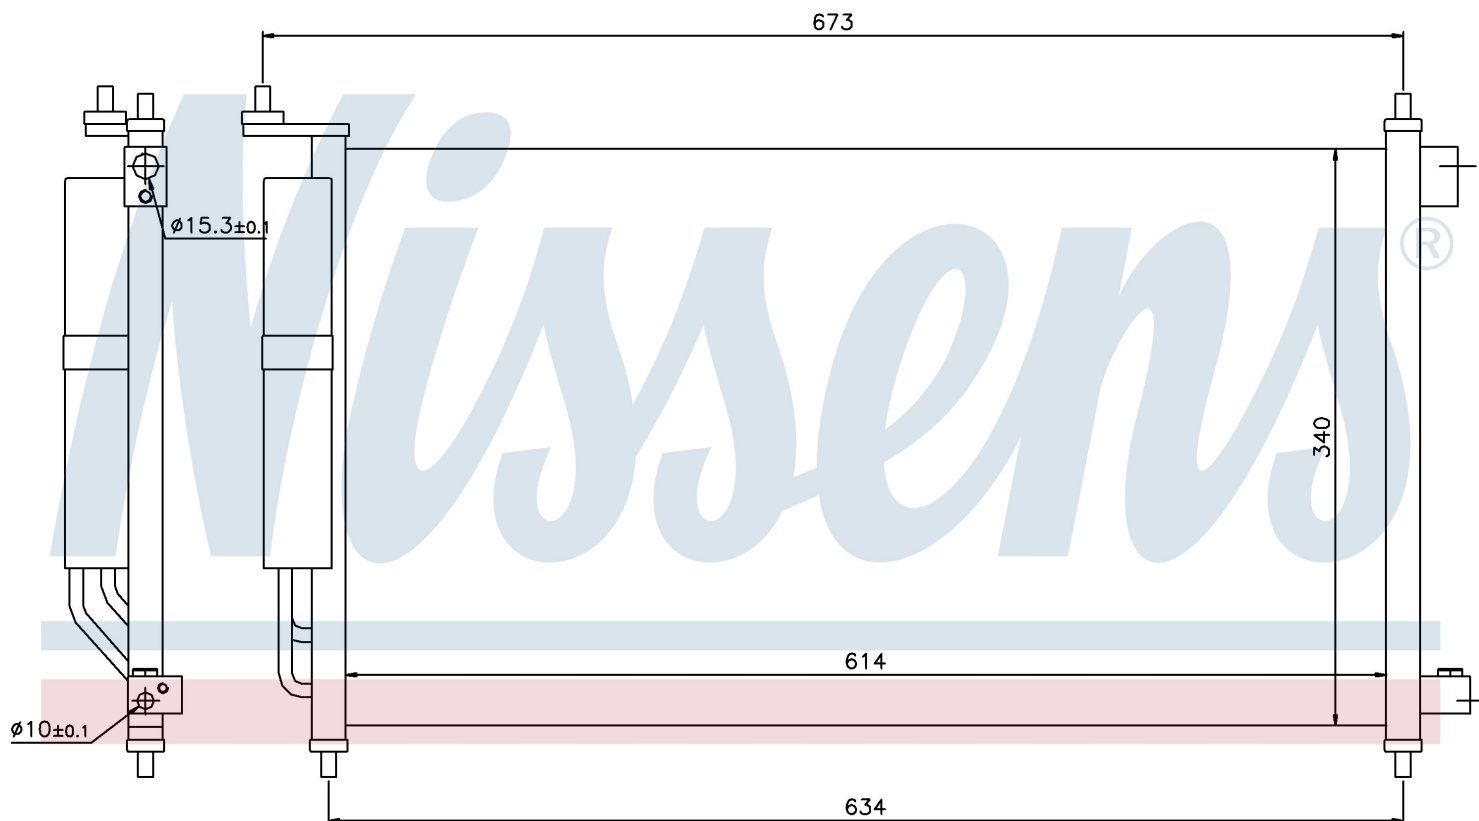

Номер продукта | 94621

Номер продукта 94621

Производитель	NISSAN
Модельный ряд	TIIDA (07-)
Модель	1.6 i 16V
Коробка передач	Manual
Система А/С	With air conditioning
Топливо	Gasoline
Двигатель	HR16DE
Вес брутто	3,74 kg
Период	4/2007->
Размер (В x Ш x Г)	654 x 340 x 16 mm
Примечание	W/I DRYER
Материал	Aluminium/Aluminium

Оригинальные номера

92100-AX800	92100-AX801	92100AX80B	92100-EL00A
92100-EL000	92100BA60A	92100BH40A	92100ZW40A
92100ZW40D