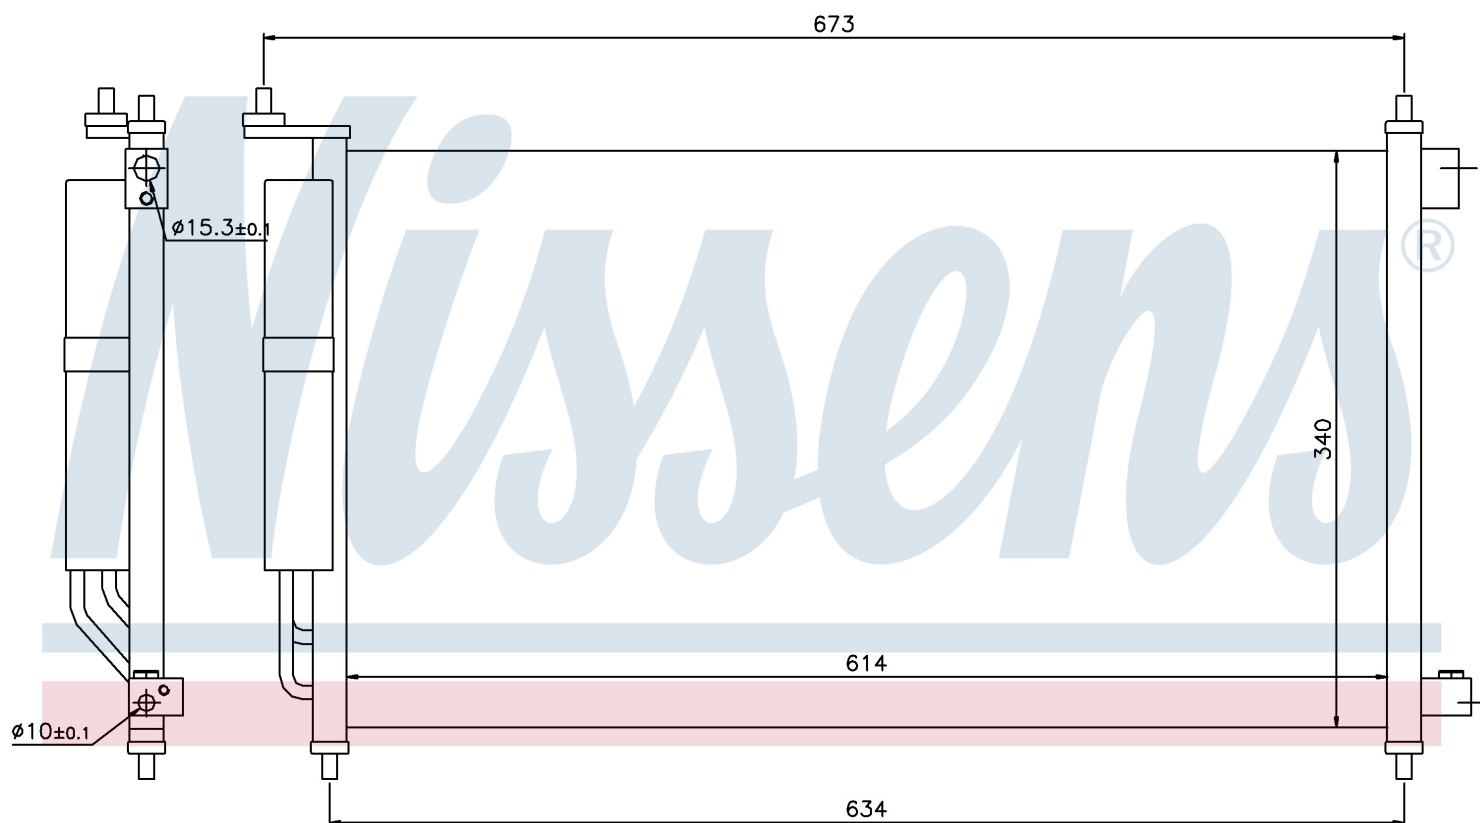

Номер продукта | 94621

Номер продукта 94621

Производитель	NISSAN
Модельный ряд	TIIDA (07-)
Модель	1.6 i 16V
Коробка передач	Automatic
Система А/С	With/Without air conditioning
Топливо	Gasoline
Двигатель	HR16DE
Вес брутто	3,74 kg
Период	4/2007->
Размер (В x Ш x Г)	654 x 340 x 16 mm
Примечание	W/I DRYER
Материал	Aluminium/Aluminium

Оригинальные номера

92100-AX800	92100-AX801	92100AX80B	92100-EL00A
92100-EL000	92100BA60A	92100BH40A	92100ZW40A
92100ZW40D