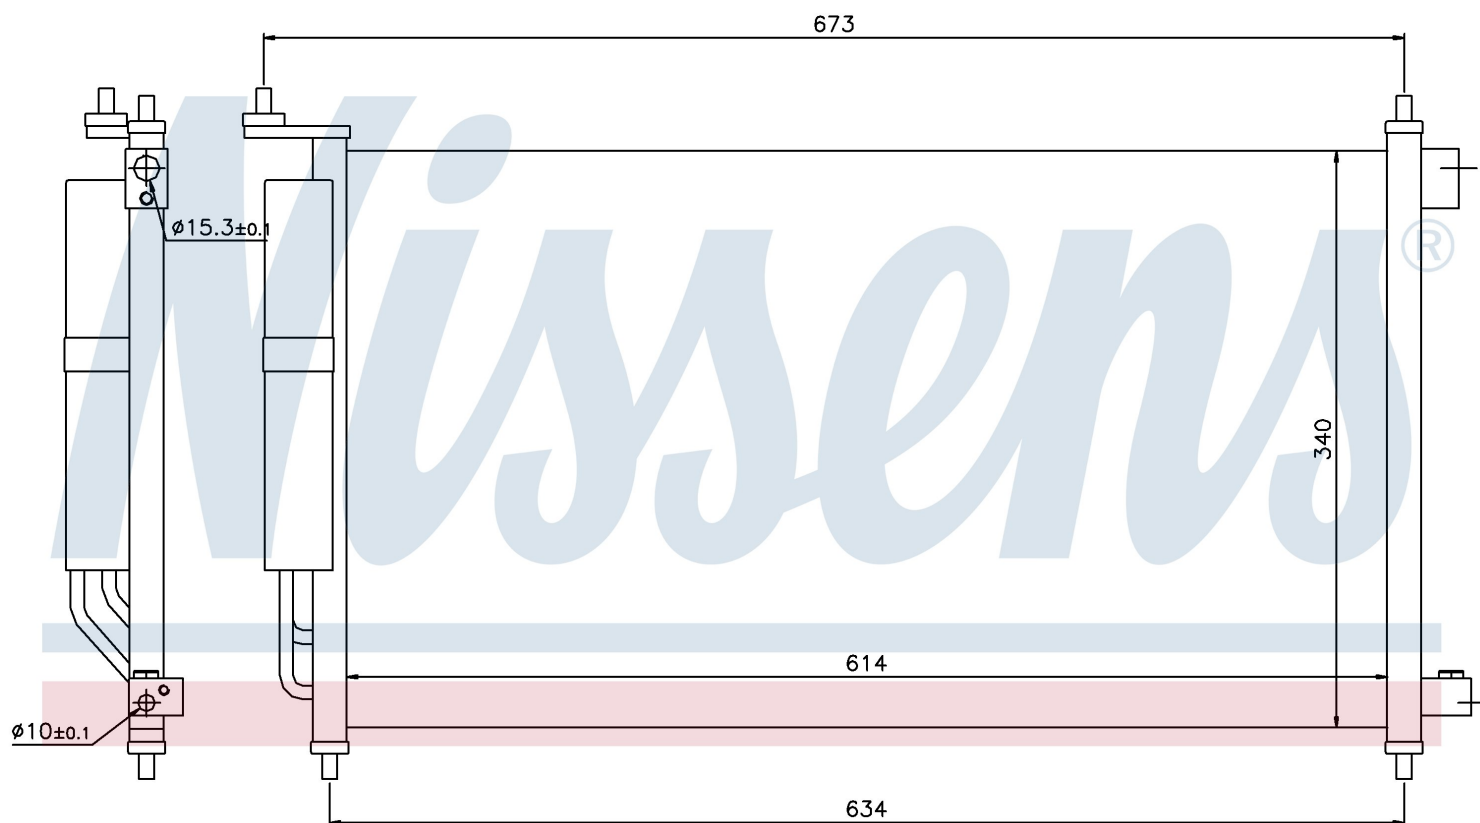

Номер продукта | 94621

Номер продукта 94621

Производитель	NISSAN
Модельный ряд	NOTE (06-)
Модель	1.6 i 16V
Коробка передач	Automatic
Система А/С	With/Without air conditioning
Топливо	Gasoline
Двигатель	HR16DE
Вес брутто	3,74 kg
Период	1/2006->
Размер (В x Ш x Г)	654 x 340 x 16 mm
Примечание	W/I DRYER
Материал	Aluminium/Aluminium

Оригинальные номера

92100-AX800	92100-AX801	92100AX80B	92100-EL00A
92100-EL000	92100BA60A	92100BH40A	92100ZW40A
92100ZW40D