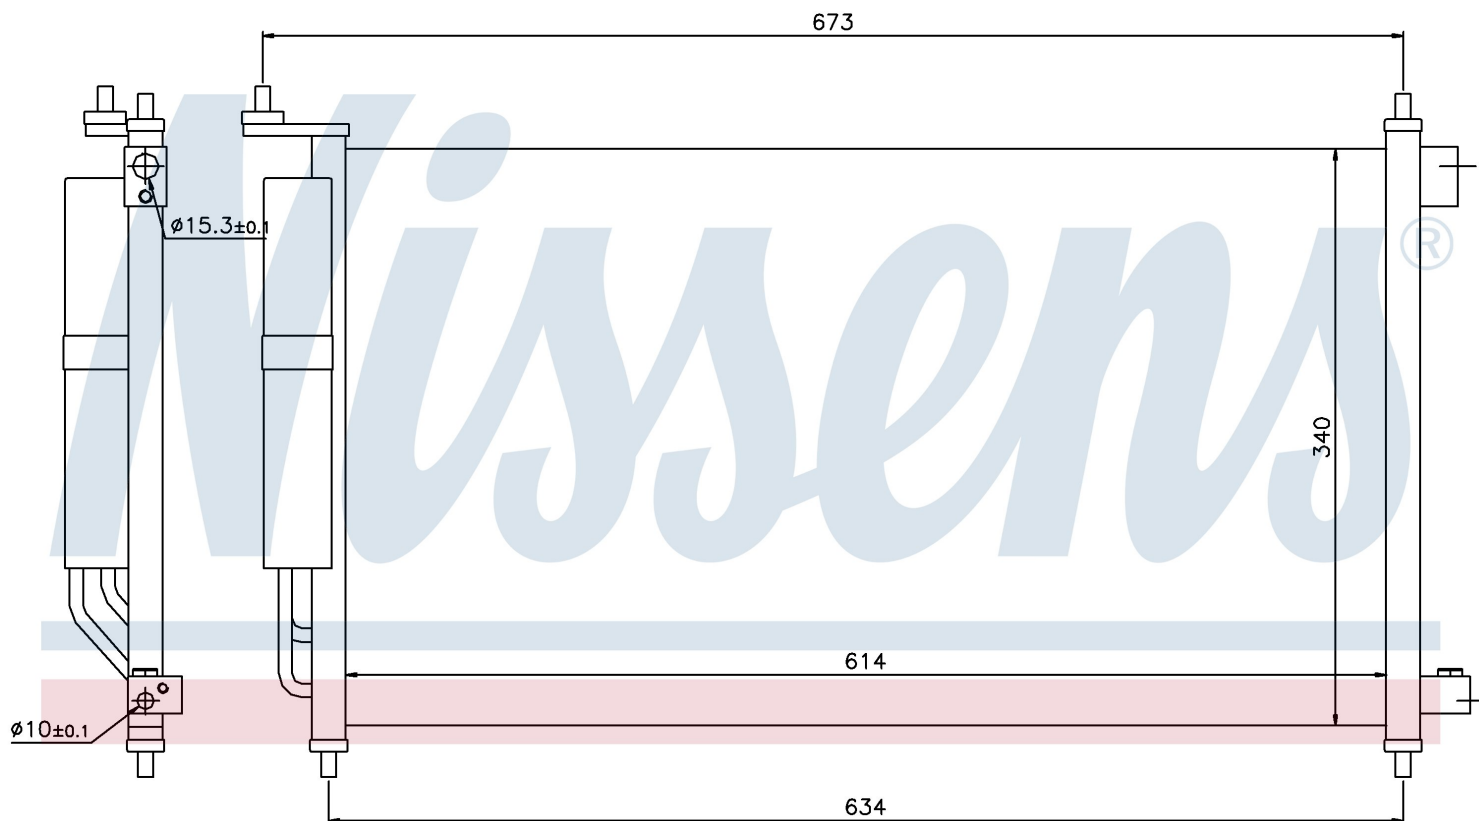

Номер продукта | 94621

Номер продукта 94621

Производитель	NISSAN
Модельный ряд	MICRA K12 (02-)
Модель	1.2 i 16V
Коробка передач	Automatic
Система А/С	With/Without air conditioning
Топливо	Gasoline
Двигатель	CG12DE CR12DE
Вес брутто	3,74 kg
Период	11/2002->
Размер (В x Ш x Г)	654 x 340 x 16 mm
Примечание	W/I DRYER
Материал	Aluminium/Aluminium

Оригинальные номера

92100-AX800	92100-AX801	92100AX80B	92100-EL00A
92100-EL000	92100BA60A	92100BH40A	92100ZW40A
92100ZW40D