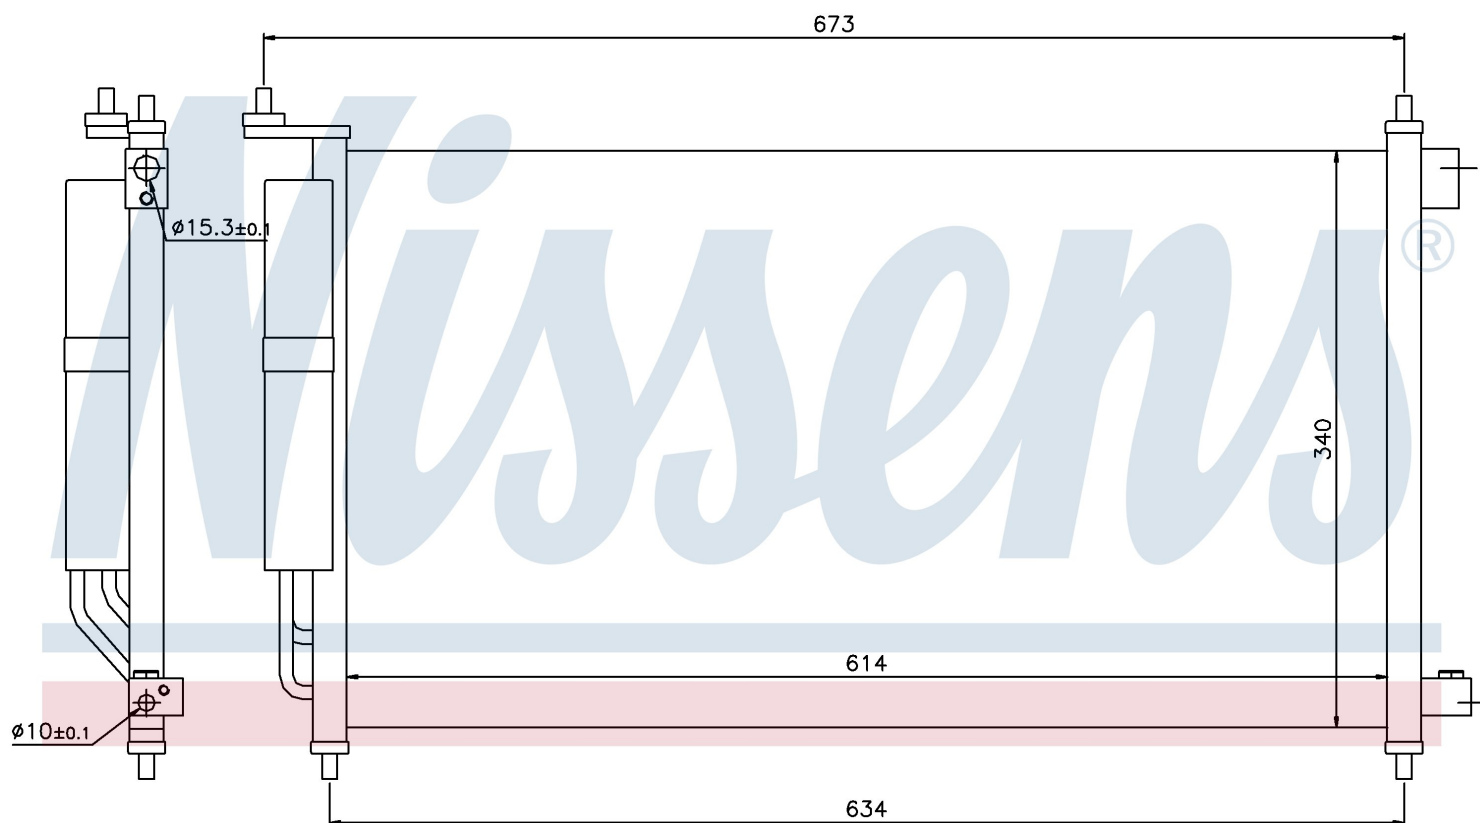

Номер продукта | 94621

Номер продукта 94621

Производитель	NISSAN
Модельный ряд	MICRA K12 (02-)
Модель	1.4 i 16V
Коробка передач	Automatic
Система А/С	With/Without air conditioning
Топливо	Gasoline
Двигатель	CGA3DE CR14DE
Вес брутто	3,74 kg
Период	11/2002->
Размер (В x Ш x Г)	654 x 340 x 16 mm
Примечание	W/I DRYER
Материал	Aluminium/Aluminium

Оригинальные номера

92100-AX800	92100-AX801	92100AX80B	92100-EL00A
92100-EL000	92100BA60A	92100BH40A	92100ZW40A
92100ZW40D