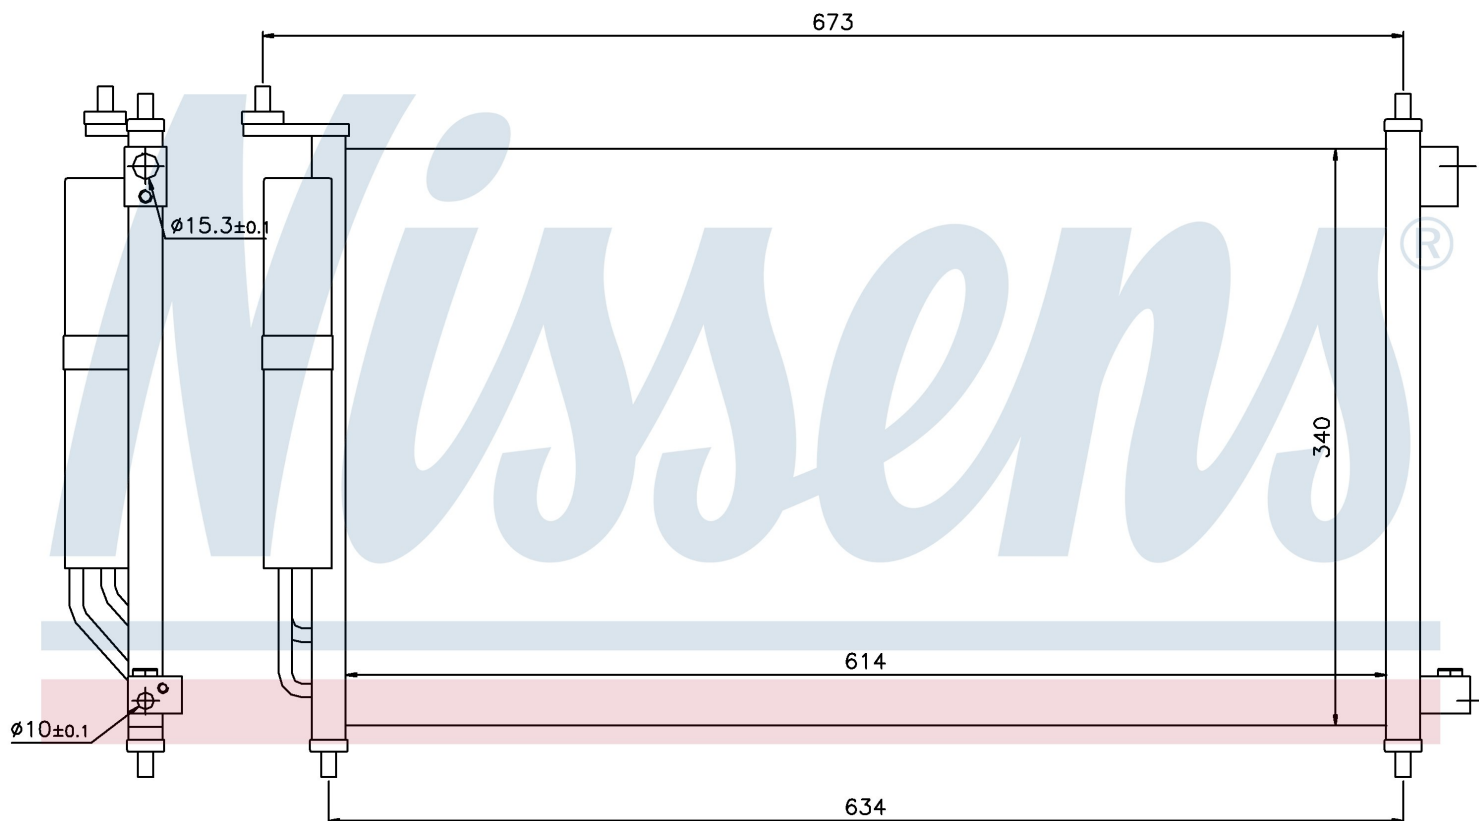

Номер продукта | 94621

Номер продукта 94621

Производитель	NISSAN
Модельный ряд	MICRA K12 (02-)
Модель	1.4 i 16V
Коробка передач	Automatic
Система А/С	With/Without air conditioning
Топливо	Gasoline
Двигатель	CGA3DE CR14DE
Вес брутто	3,74 kg
Период	11/2002->
Размер (В x Ш x Г)	654 x 340 x 16 mm
Примечание	W/I DRYER
Материал	Aluminium/Aluminium

Оригинальные номера

92100-AX800	92100-AX801	92100AX80B	92100-EL00A
92100-EL000	92100BA60A	92100BH40A	92100ZW40A
92100ZW40D