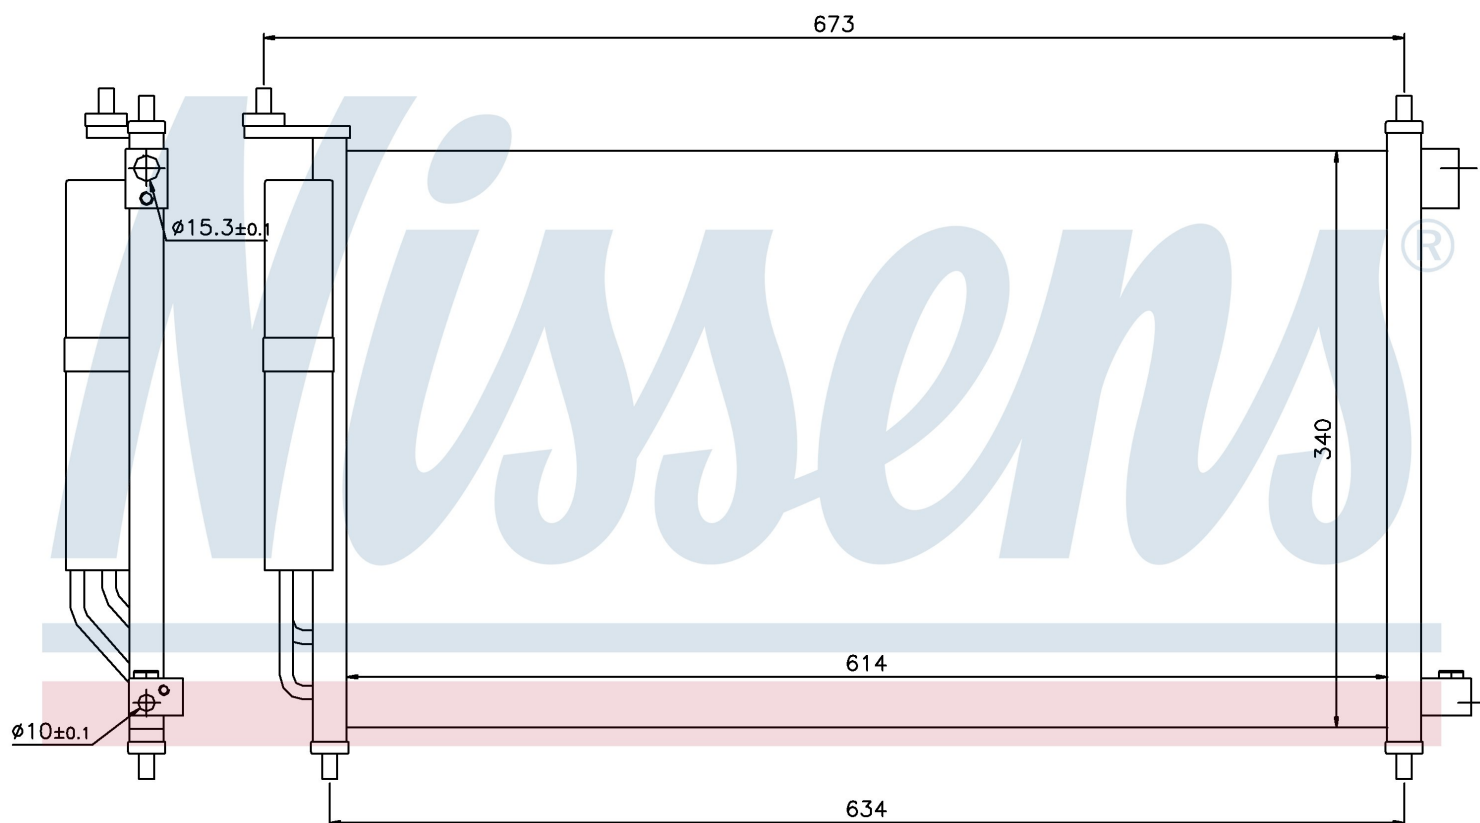

Номер продукта | 94621

**Номер продукта 94621**

Производитель	NISSAN
Модельный ряд	JUKE (10-)
Модель	1.6 i 16V
Коробка передач	Manual/Automatic
Система А/С	With/Without air conditioning
Топливо	Gasoline
Двигатель	HR16DE
Вес брутто	3,74 kg
Период	6/2010->
Размер (В x Ш x Г)	654 x 340 x 16 mm
Примечание	W/I DRYER
Материал	Aluminium/Aluminium

**Оригинальные номера**

92100-AX800	92100-AX801	92100AX80B	92100-EL00A
92100-EL000	92100BA60A	92100BH40A	92100ZW40A
92100ZW40D			

Номер продукта | 94621

**Номер продукта 94621**

Производитель	NISSAN
Модельный ряд	MICRA K12 (02-)
Модель	1.2 i 16V
Коробка передач	Automatic
Система А/С	With/Without air conditioning
Топливо	Gasoline
Двигатель	CG12DE CR12DE
Вес брутто	3,74 kg
Период	11/2002->
Размер (В x Ш x Г)	654 x 340 x 16 mm
Примечание	W/I DRYER
Материал	Aluminium/Aluminium