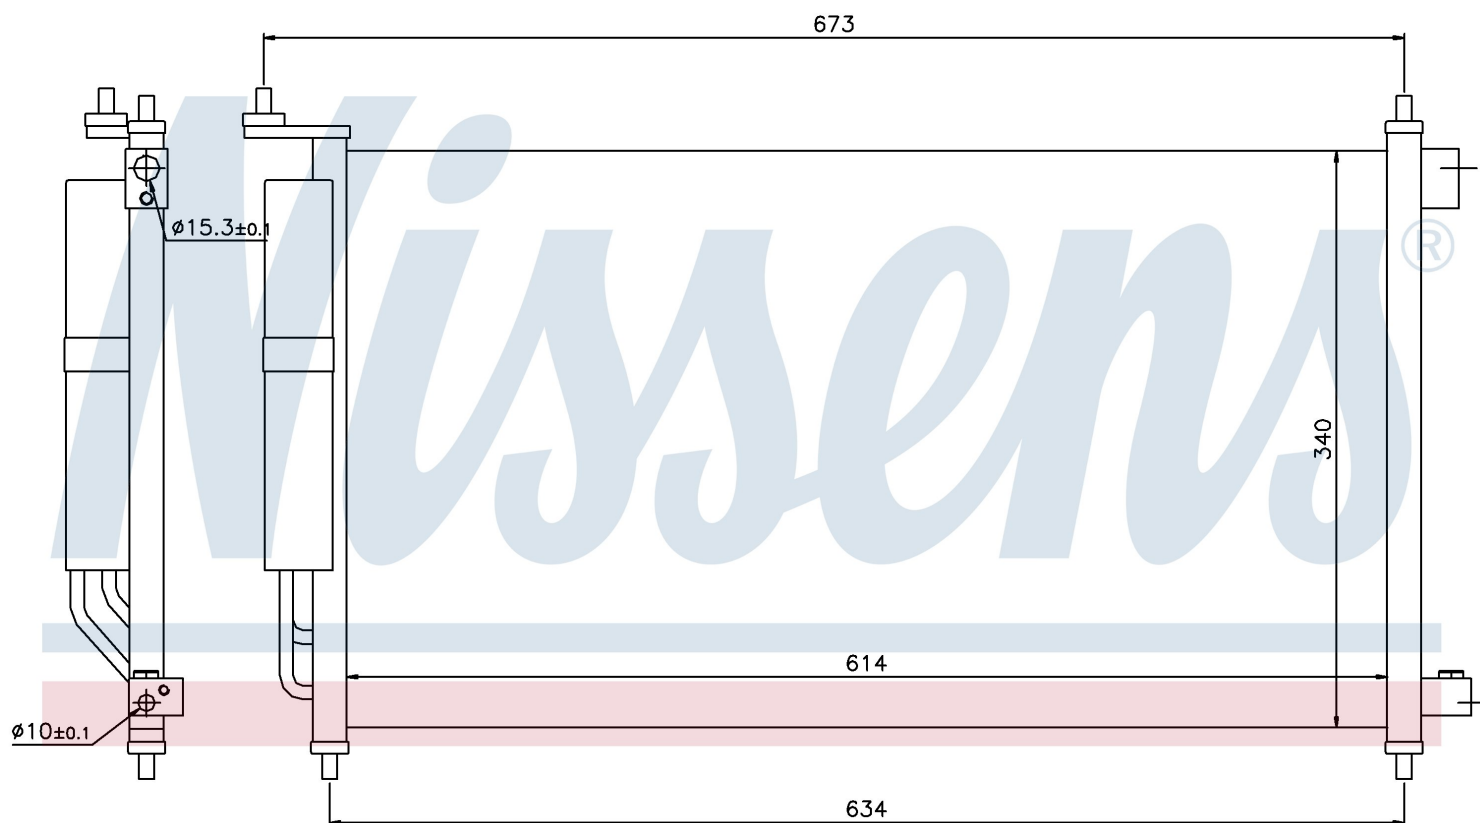

Номер продукта | 94621

Номер продукта 94621

Производитель	NISSAN
Модельный ряд	MICRA K12 (02-)
Модель	1.2 i 16V
Коробка передач	Automatic
Система А/С	With/Without air conditioning
Топливо	Gasoline
Двигатель	CG12DE CR12DE
Вес брутто	3,74 kg
Период	11/2002->
Размер (В x Ш x Г)	654 x 340 x 16 mm
Примечание	W/I DRYER
Материал	Aluminium/Aluminium

Оригинальные номера

92100-AX800	92100-AX801	92100AX80B	92100-EL00A
92100-EL000	92100BA60A	92100BH40A	92100ZW40A
92100ZW40D