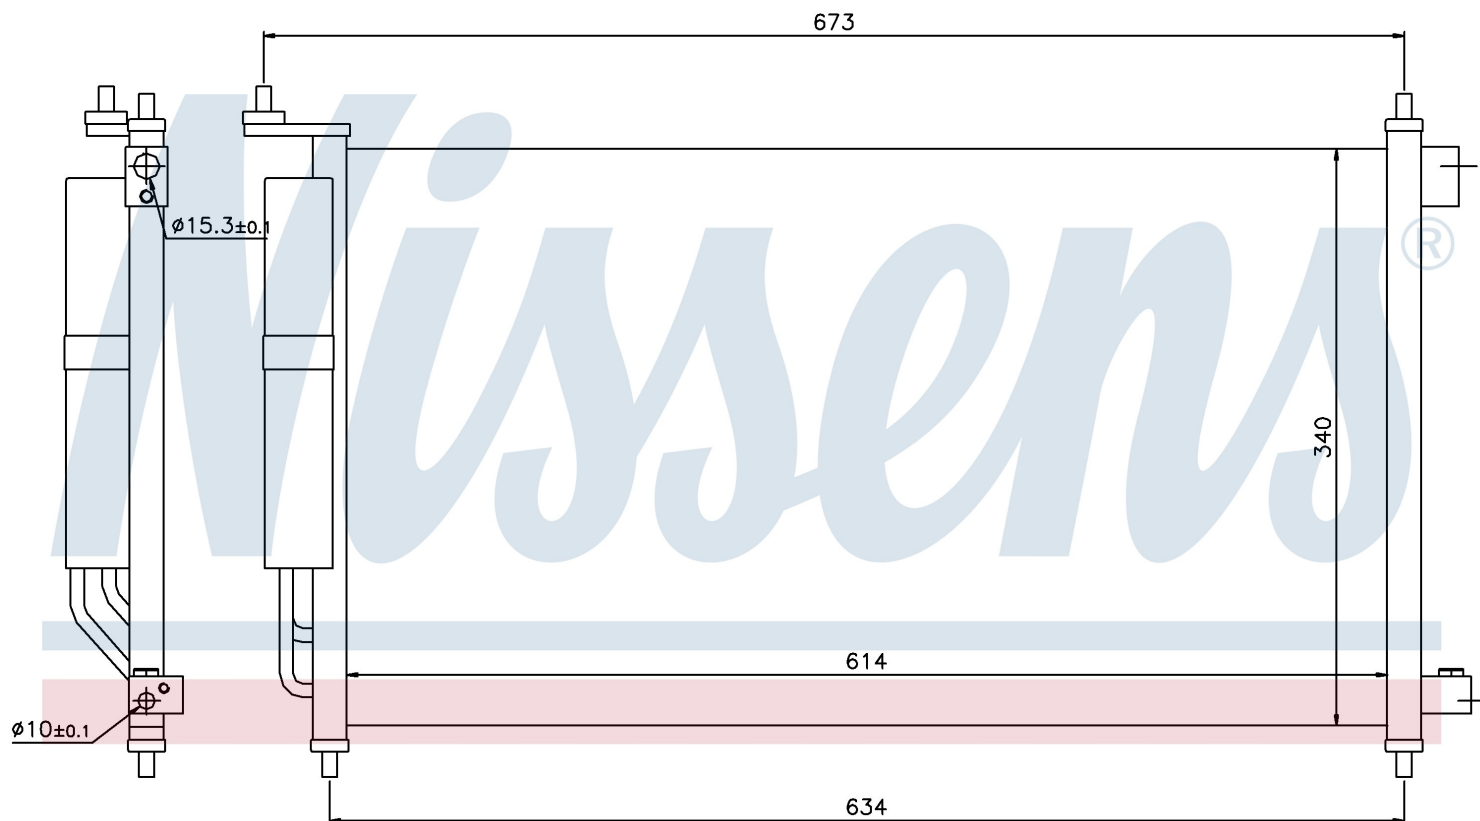

Номер продукта | 94621

Номер продукта 94621

Производитель	NISSAN
Модельный ряд	NOTE (06-)
Модель	1.4 i 16V
Коробка передач	Manual
Система А/С	With air conditioning
Топливо	Gasoline
Двигатель	CR14DE
Вес брутто	3,74 kg
Период	1/2006->
Размер (В x Ш x Г)	654 x 340 x 16 mm
Примечание	W/I DRYER
Материал	Aluminium/Aluminium

Оригинальные номера

92100-AX800	92100-AX801	92100AX80B	92100-EL00A
92100-EL000	92100BA60A	92100BH40A	92100ZW40A
92100ZW40D