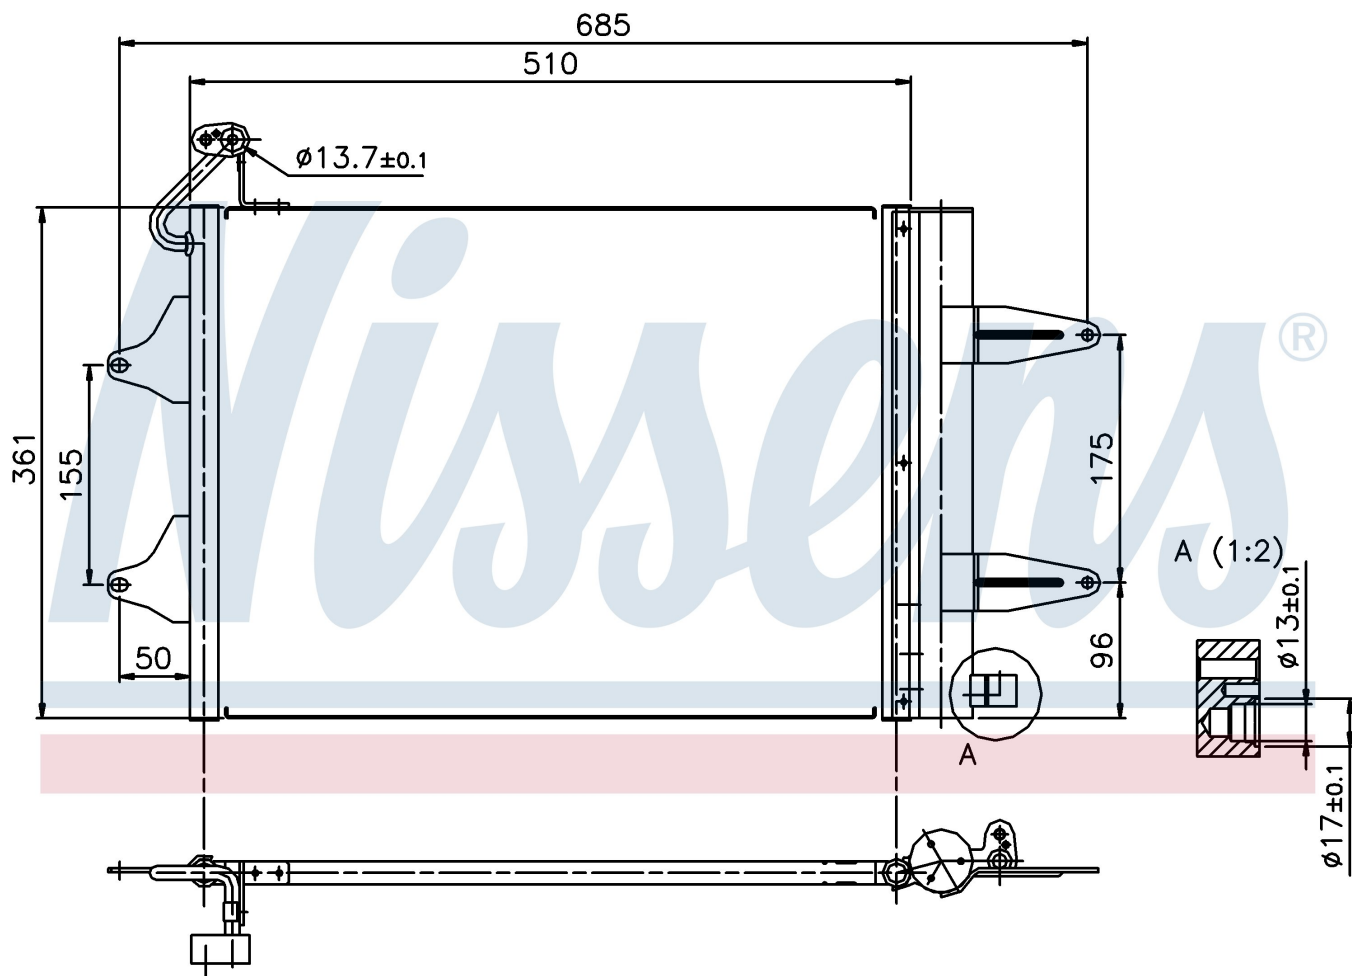

Оригинальные номера

6Q0.820.411	6Q0.820.411 B	6Q0.820.411 E	6Q0.820.411 H
6Q0.820.411 J	6Q0.820.411 K	6Q0820411G	

Номер продукта | 94628

**Номер продукта 94628**

Производитель	VOLKSWAGEN		
Модельный ряд	POLO SEDAN (03-)		
Модель	1.0 i 12V		
Коробка передач	Manual		
Система А/С	With air conditioning		
Топливо	Gasoline		
Двигатель	ARA		
Вес брутто	3,80 kg		
Период	7/2003->		
Размер (В x Ш x Г)	510 x 361 x 16 mm		
Примечание	W/I DRYER		
Материал	Aluminium/Aluminium		
Оригинальные номера			
6Q0.820.411	6Q0.820.411 B	6Q0.820.411 E	6Q0.820.411 H
6Q0.820.411 J	6Q0.820.411 K	6Q0820411G	