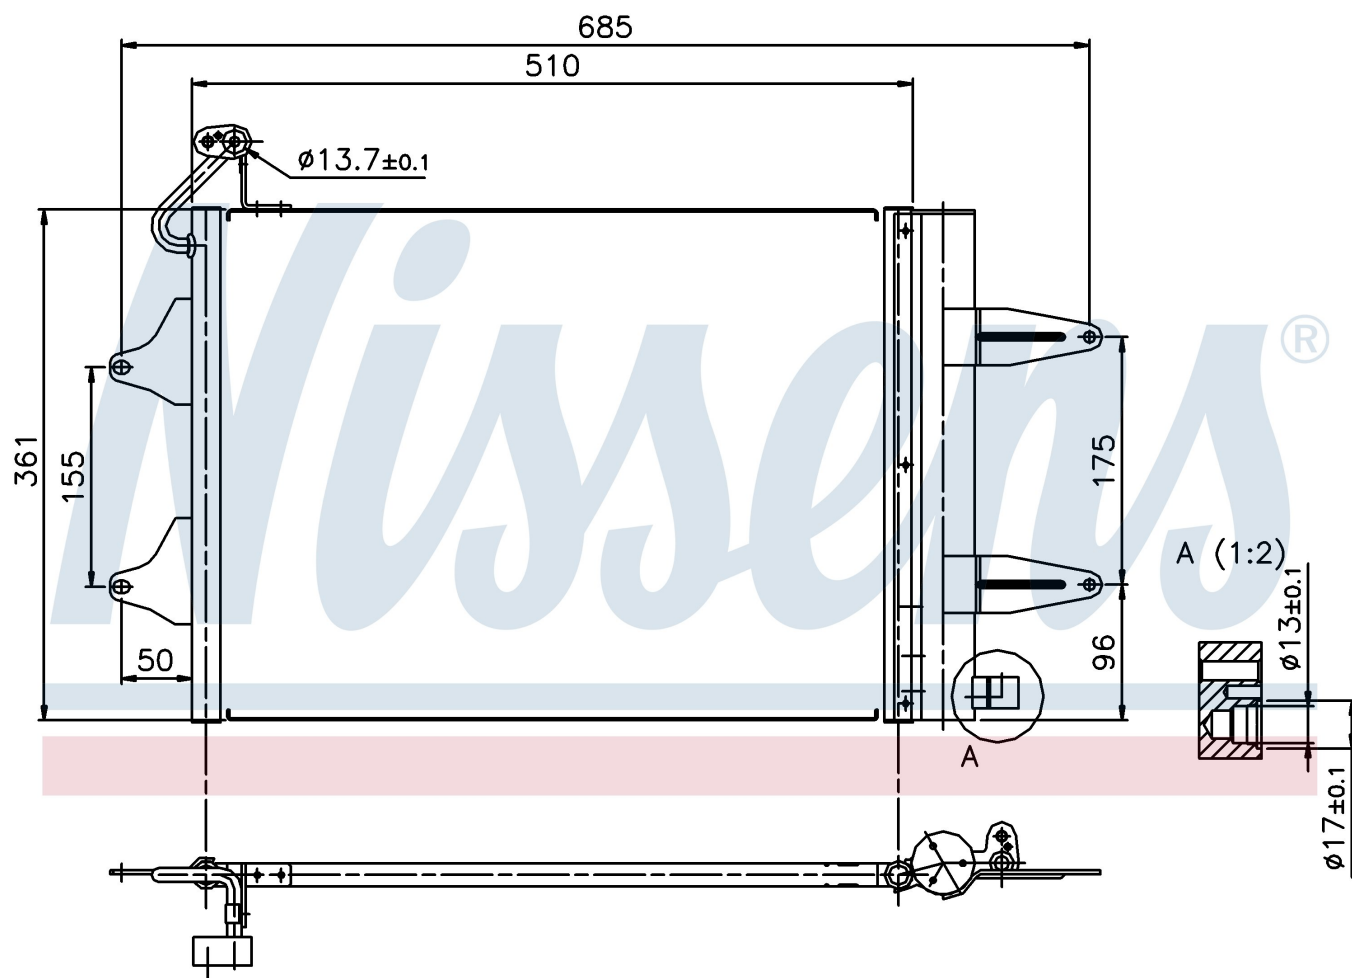

Номер продукта | 94628

Номер продукта 94628

Производитель	VOLKSWAGEN
Модельный ряд	POLO SEDAN (03-)
Модель	1.4 i 16V
Коробка передач	Manual
Система А/С	With air conditioning
Топливо	Gasoline
Двигатель	BKY
Вес брутто	3,80 kg
Период	7/2003->
Размер (В x Ш x Г)	510 x 361 x 16 mm
Примечание	W/I DRYER
Материал	Aluminium/Aluminium

Оригинальные номера

6Q0.820.411	6Q0.820.411 B	6Q0.820.411 E	6Q0.820.411 H
6Q0.820.411 J	6Q0.820.411 K	6Q0820411G