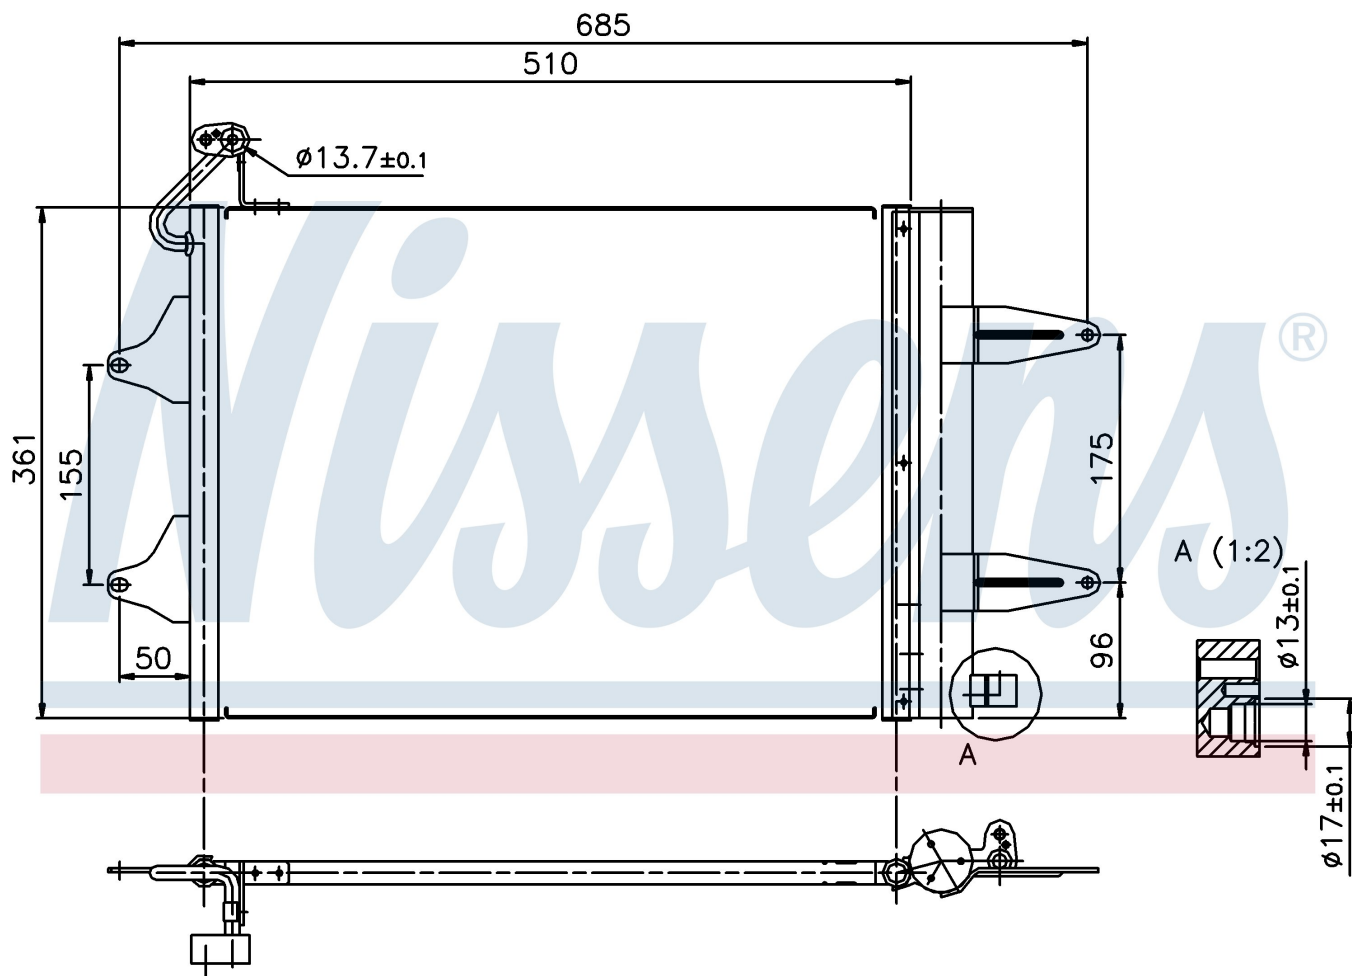

Номер продукта | 94628

Номер продукта 94628

Производитель	VOLKSWAGEN		
Модельный ряд	POLO SEDAN (03-)		
Модель	1.4 TDi		
Коробка передач	Manual		
Система А/С	With air conditioning		
Топливо	Diesel		
Двигатель	AMF		
Вес брутто	3,80 kg		
Период	7/2003->		
Размер (В x Ш x Г)	510 x 361 x 16 mm		
Примечание	W/I DRYER		
Материал	Aluminium/Aluminium		
Оригинальные номера			
6Q0.820.411	6Q0.820.411 B	6Q0.820.411 E	6Q0.820.411 H
6Q0.820.411 J	6Q0.820.411 K	6Q0820411G