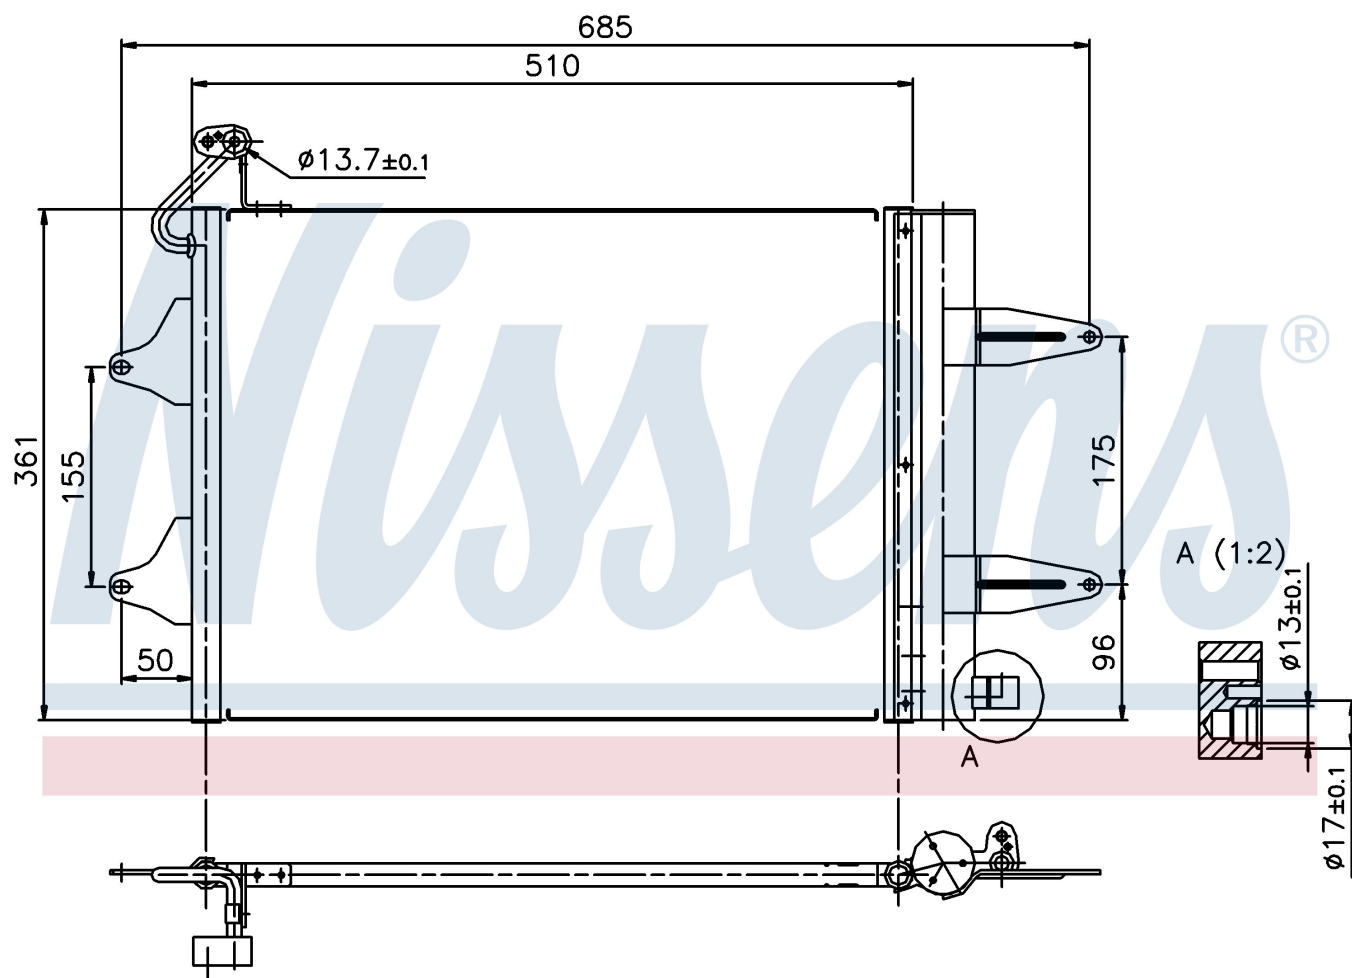

Номер продукта | 94628

Номер продукта 94628

Производитель	VOLKSWAGEN		
Модельный ряд	POLO SEDAN (03-)		
Модель	1.9 Sdi		
Коробка передач	Manual		
Система А/С	With air conditioning		
Топливо	Diesel		
Двигатель	ASY		
Вес брутто	3,80 kg		
Период	7/2003->		
Размер (В x Ш x Г)	510 x 361 x 16 mm		
Примечание	W/I DRYER		
Материал	Aluminium/Aluminium		
Оригинальные номера			
6Q0.820.411	6Q0.820.411 B	6Q0.820.411 E	6Q0.820.411 H
6Q0.820.411 J	6Q0.820.411 K	6Q0820411G