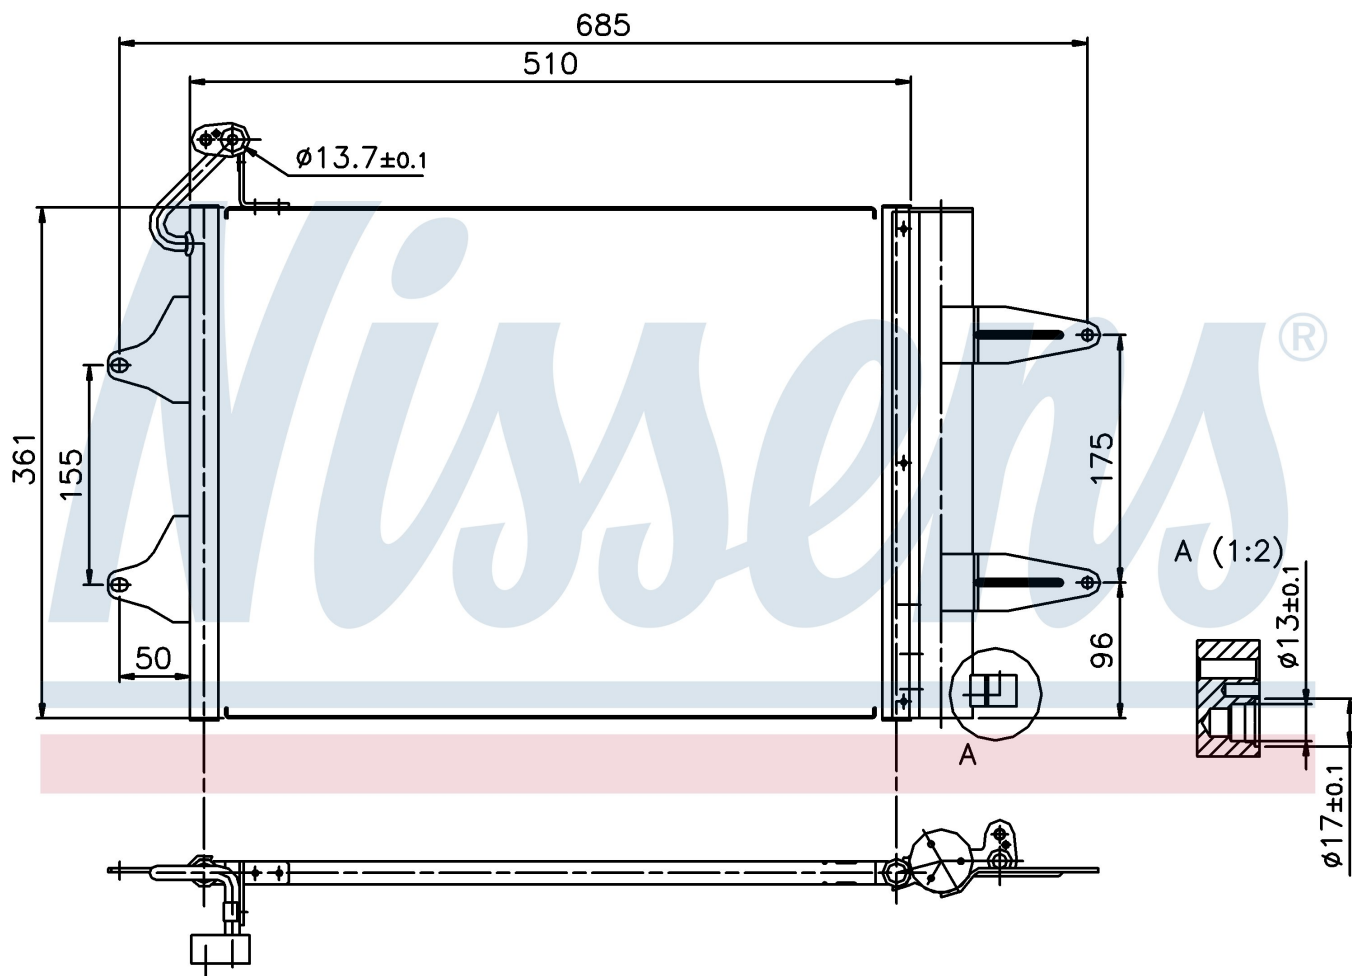

Номер продукта | 94628

Номер продукта 94628

Производитель	VOLKSWAGEN		
Модельный ряд	POLO SEDAN (03-)		
Модель	2.0 i		
Коробка передач	Manual		
Система А/С	With air conditioning		
Топливо	Gasoline		
Двигатель	BBX		
Вес брутто	3,80 kg		
Период	7/2003->		
Размер (В x Ш x Г)	510 x 361 x 16 mm		
Примечание	W/I DRYER		
Материал	Aluminium/Aluminium		
Оригинальные номера			
6Q0.820.411	6Q0.820.411 B	6Q0.820.411 E	6Q0.820.411 H
6Q0.820.411 J	6Q0.820.411 K	6Q0820411G