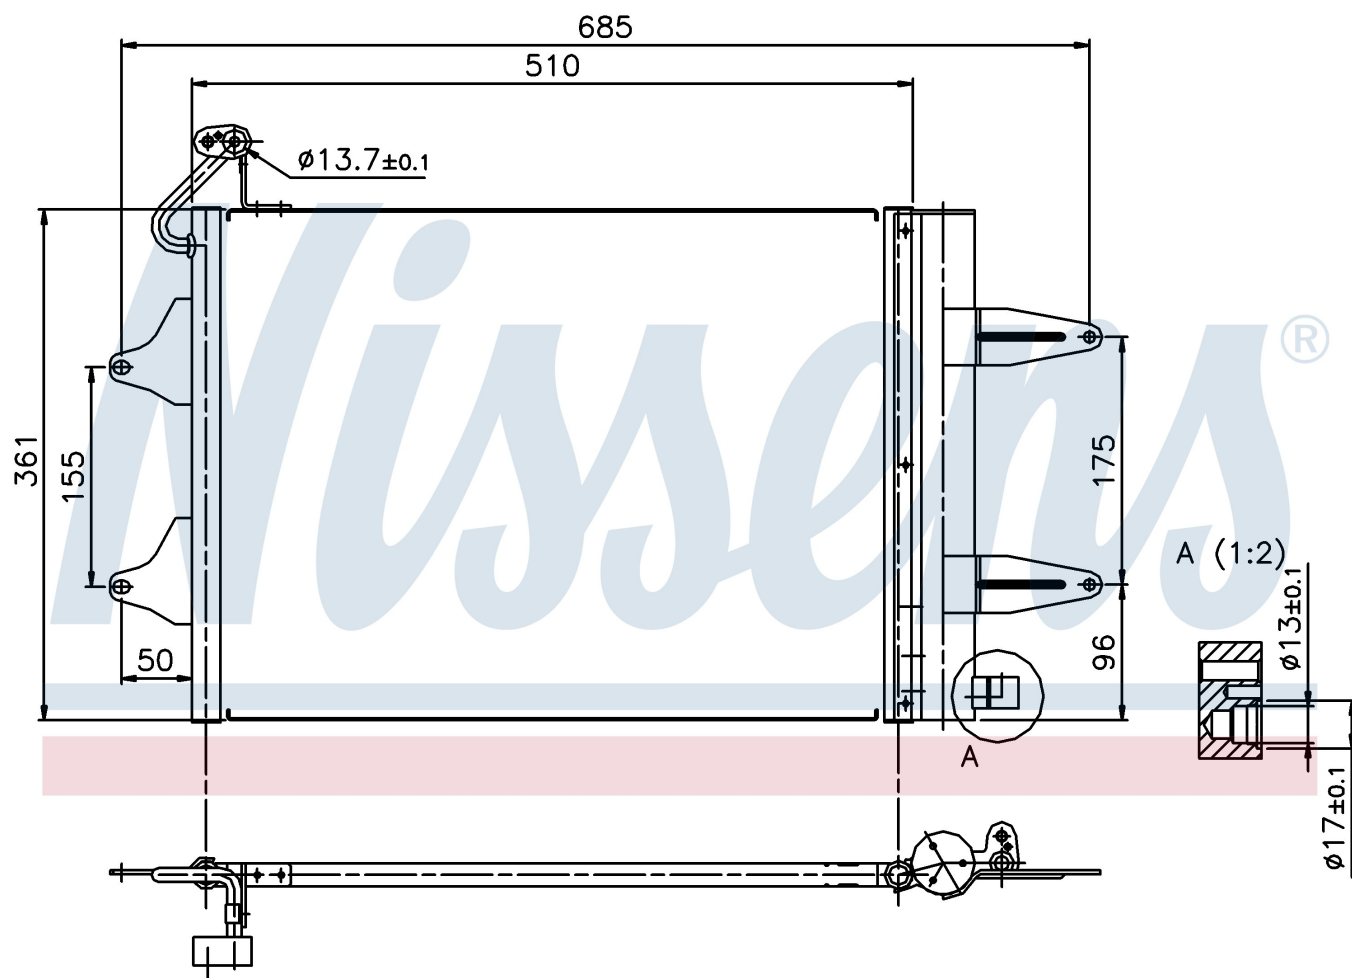

Номер продукта | 94628

Номер продукта 94628			
Производитель	VOLKSWAGEN		
Модельный ряд	POLO SEDAN (03-)		
Модель	1.4 i 16V		
Коробка передач	Manual		
Система А/С	With air conditioning		
Топливо	Gasoline		
Двигатель	BBY		
Вес брутто	3,80 kg		
Период	7/2003->		
Размер (В x Ш x Г)	510 x 361 x 16 mm		
Примечание	W/I DRYER		
Материал	Aluminium/Aluminium		
Оригинальные номера			
6Q0.820.411	6Q0.820.411 B	6Q0.820.411 E	6Q0.820.411 H
6Q0.820.411 J	6Q0.820.411 K	6Q0820411G