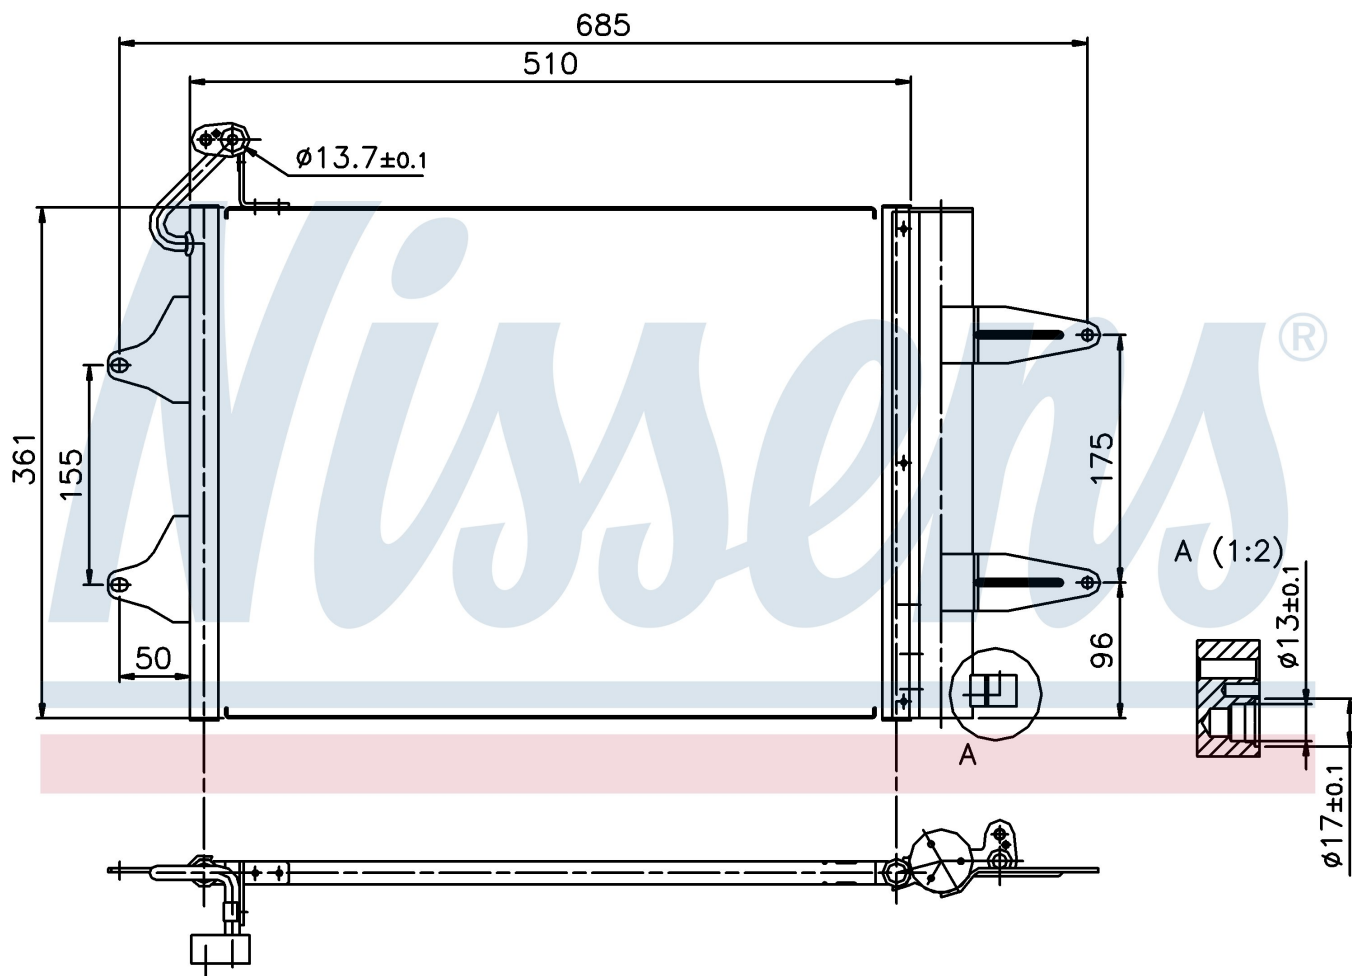

Номер продукта | 94628

Номер продукта 94628

Производитель	VOLKSWAGEN		
Модельный ряд	POLO SEDAN (03-)		
Модель	1.4 i 16V		
Коробка передач	Manual		
Система А/С	With air conditioning		
Топливо	Gasoline		
Двигатель	BBZ		
Вес брутто	3,80 kg		
Период	7/2003->		
Размер (В x Ш x Г)	510 x 361 x 16 mm		
Примечание	W/I DRYER		
Материал	Aluminium/Aluminium		
Оригинальные номера			
6Q0.820.411	6Q0.820.411 B	6Q0.820.411 E	6Q0.820.411 H
6Q0.820.411 J	6Q0.820.411 K	6Q0820411G