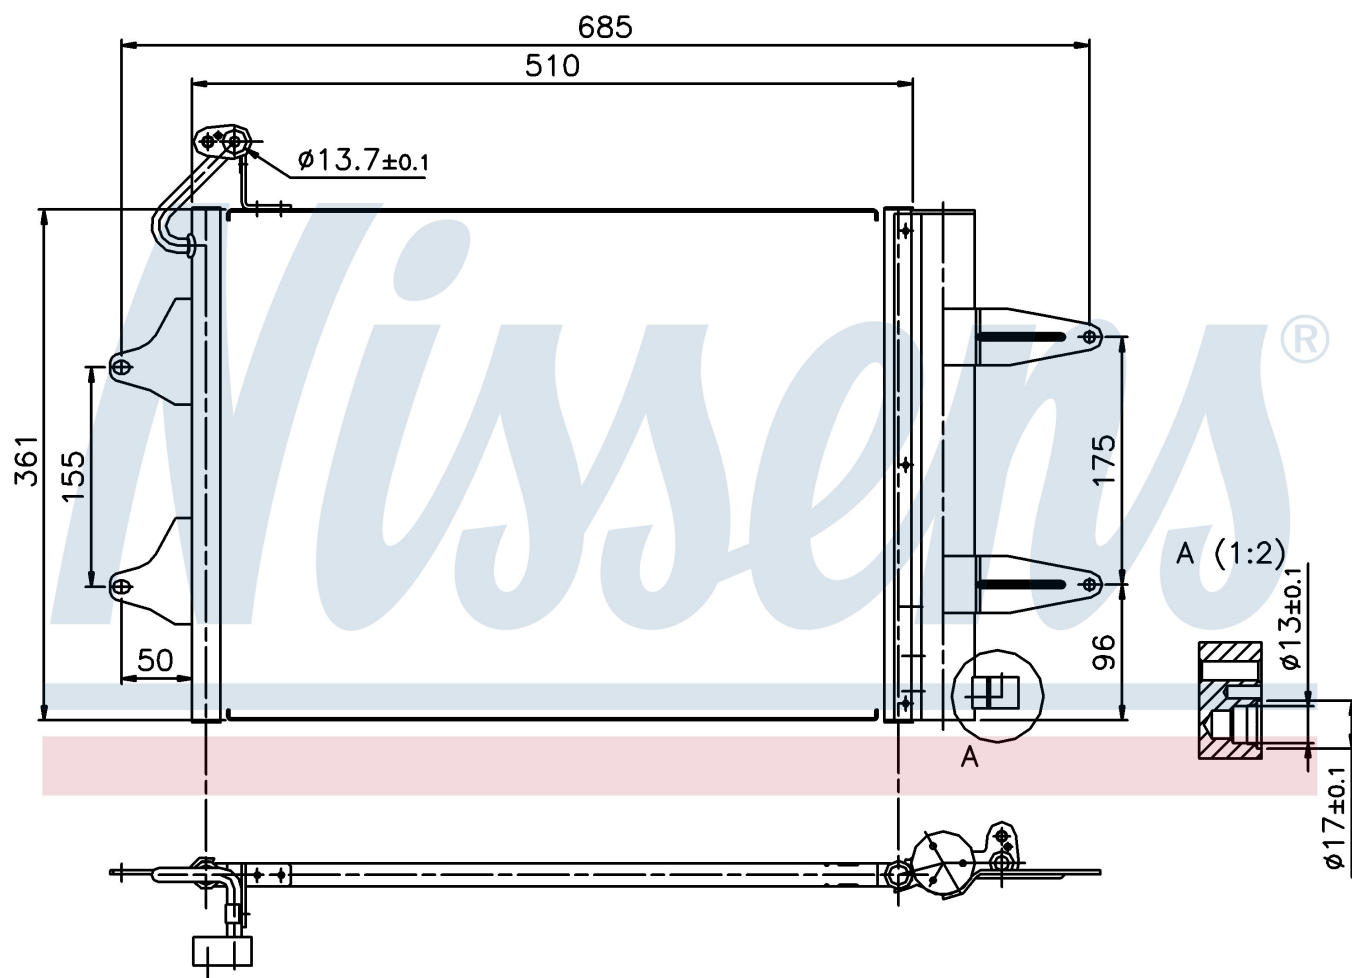

Номер продукта | 94628

Номер продукта 94628			
Производитель	VOLKSWAGEN		
Модельный ряд	POLO SEDAN (03-)		
Модель	1.4 TDi		
Коробка передач	Manual		
Система А/С	With air conditioning		
Топливо	Diesel		
Двигатель	BAY		
Вес брутто	3,80 kg		
Период	7/2003->		
Размер (В x Ш x Г)	510 x 361 x 16 mm		
Примечание	W/I DRYER		
Материал	Aluminium/Aluminium		
Оригинальные номера			
6Q0.820.411	6Q0.820.411 B	6Q0.820.411 E	6Q0.820.411 H
6Q0.820.411 J	6Q0.820.411 K	6Q0820411G