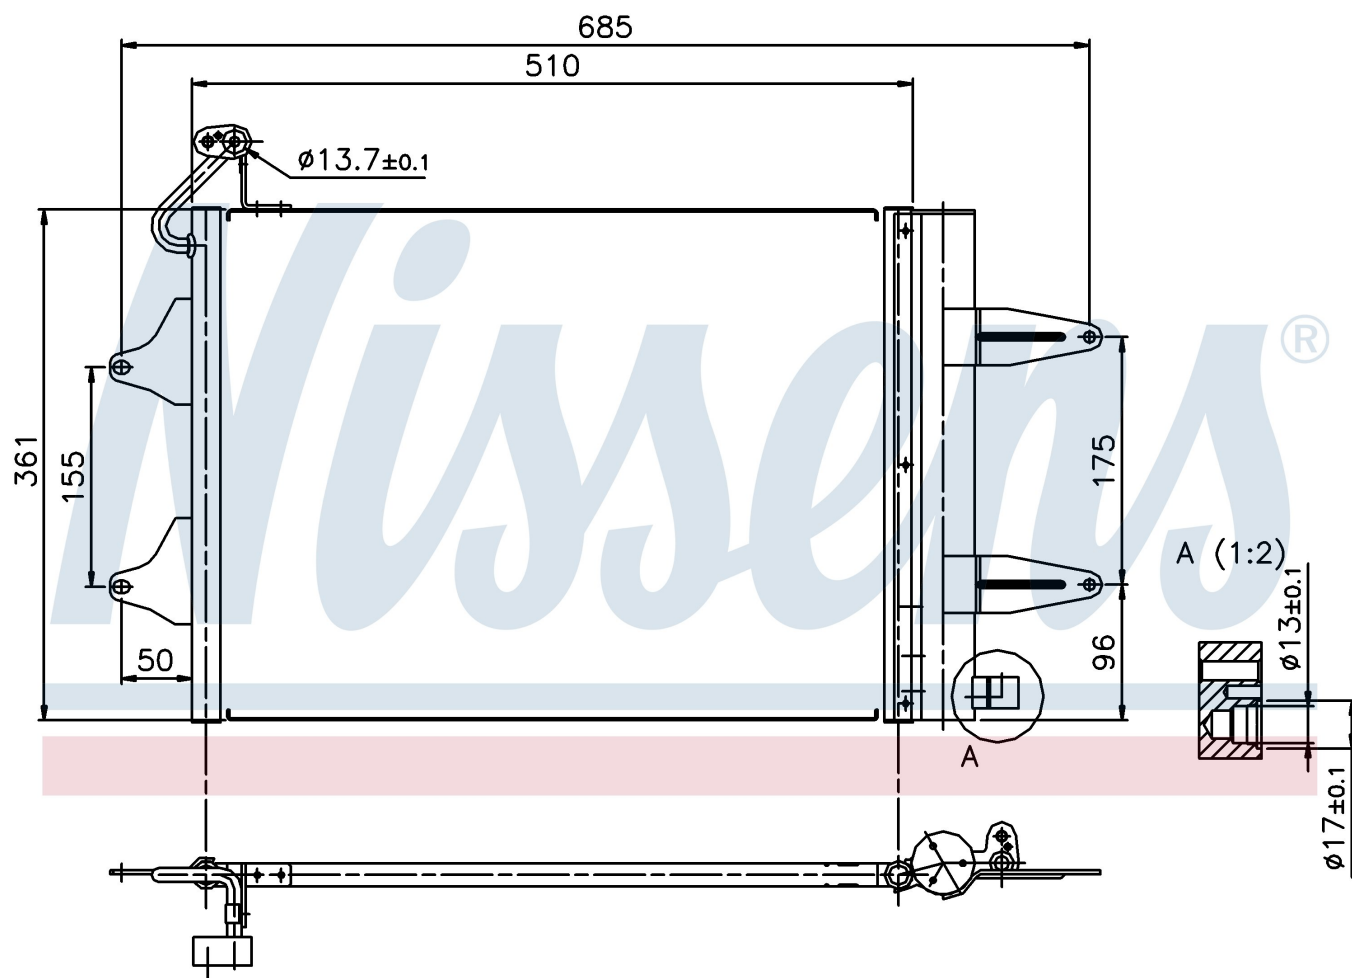

Номер продукта | 94628

**Номер продукта 94628**

Производитель	VOLKSWAGEN		
Модельный ряд	POLO (01-)		
Модель	1.9 TDi		
Коробка передач	Manual		
Система А/С	With/Without air conditioning		
Топливо	Diesel		
Двигатель	ASZ		
Вес брутто	3,80 kg		
Период	11/2003->		
Размер (В x Ш x Г)	510 x 361 x 16 mm		
Примечание	W/I DRYER		
Материал	Aluminium/Aluminium		
Оригинальные номера			
6Q0.820.411	6Q0.820.411 B	6Q0.820.411 E	6Q0.820.411 H
6Q0.820.411 J	6Q0.820.411 K	6Q0820411G	

Номер продукта | 94628

Номер продукта 94628			
Производитель	VOLKSWAGEN		
Модельный ряд	POLO (01-)		
Модель	1.9 TDi		
Коробка передач	Manual		
Система А/С	With air conditioning		
Топливо	Diesel		
Двигатель	AXR		
Вес брутто	3,80 kg		
Период	11/2001->		
Размер (В x Ш x Г)	510 x 361 x 16 mm		
Примечание	W/I DRYER		
Материал	Aluminium/Aluminium		
Оригинальные номера			
6Q0.820.411	6Q0.820.411 B	6Q0.820.411 E	6Q0.820.411 H
6Q0.820.411 J	6Q0.820.411 K	6Q0820411G	

Номер продукта | 94628

**Номер продукта 94628**

Производитель	VOLKSWAGEN		
Модельный ряд	POLO (01-)		
Модель	1.9 TDi		
Коробка передач	Manual		
Система А/С	With air conditioning		
Топливо	Diesel		
Двигатель	AXR		
Вес брутто	3,80 kg		
Период	11/2001->		
Размер (В x Ш x Г)	510 x 361 x 16 mm		
Примечание	W/I DRYER		
Материал	Aluminium/Aluminium		
Оригинальные номера			
6Q0.820.411	6Q0.820.411 B	6Q0.820.411 E	6Q0.820.411 H
6Q0.820.411 J	6Q0.820.411 K	6Q0820411G	