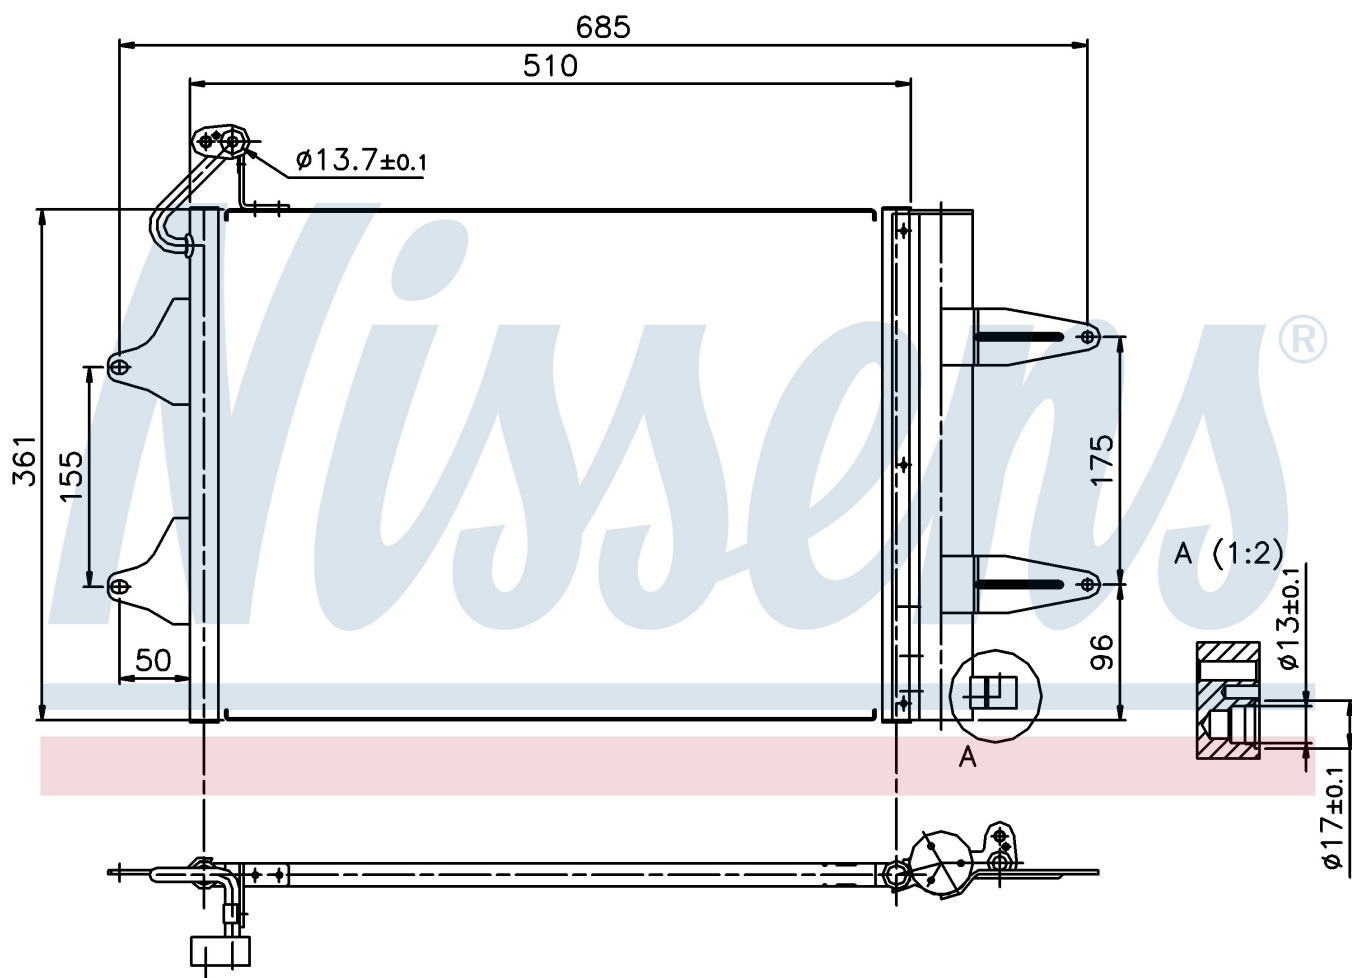

Номер продукта | 94628

**Номер продукта 94628**

Производитель	VOLKSWAGEN		
Модельный ряд	POLO (01-)		
Модель	1.9 TDi		
Коробка передач	Manual		
Система А/С	With/Without air conditioning		
Топливо	Diesel		
Двигатель	ASZ		
Вес брутто	3,80 kg		
Период	11/2003->		
Размер (В x Ш x Г)	510 x 361 x 16 mm		
Примечание	W/I DRYER		
Материал	Aluminium/Aluminium		
Оригинальные номера			
6Q0.820.411	6Q0.820.411 B	6Q0.820.411 E	6Q0.820.411 H
6Q0.820.411 J	6Q0.820.411 K	6Q0820411G	

Номер продукта | 94628

Номер продукта 94628			
Производитель	VOLKSWAGEN		
Модельный ряд	POLO (01-)		
Модель	1.9 TDi		
Коробка передач	Manual		
Система А/С	With air conditioning		
Топливо	Diesel		
Двигатель	AXR		
Вес брутто	3,80 kg		
Период	11/2001->		
Размер (В x Ш x Г)	510 x 361 x 16 mm		
Примечание	W/I DRYER		
Материал	Aluminium/Aluminium		
Оригинальные номера			
6Q0.820.411	6Q0.820.411 B	6Q0.820.411 E	6Q0.820.411 H
6Q0.820.411 J	6Q0.820.411 K	6Q0820411G	

Номер продукта | 94628

**Номер продукта 94628**

Производитель	VOLKSWAGEN		
Модельный ряд	POLO (01-)		
Модель	1.9 TDi		
Коробка передач	Manual		
Система А/С	With air conditioning		
Топливо	Diesel		
Двигатель	AXR		
Вес брутто	3,80 kg		
Период	11/2001->		
Размер (В x Ш x Г)	510 x 361 x 16 mm		
Примечание	W/I DRYER		
Материал	Aluminium/Aluminium		
Оригинальные номера			
6Q0.820.411	6Q0.820.411 B	6Q0.820.411 E	6Q0.820.411 H
6Q0.820.411 J	6Q0.820.411 K	6Q0820411G	