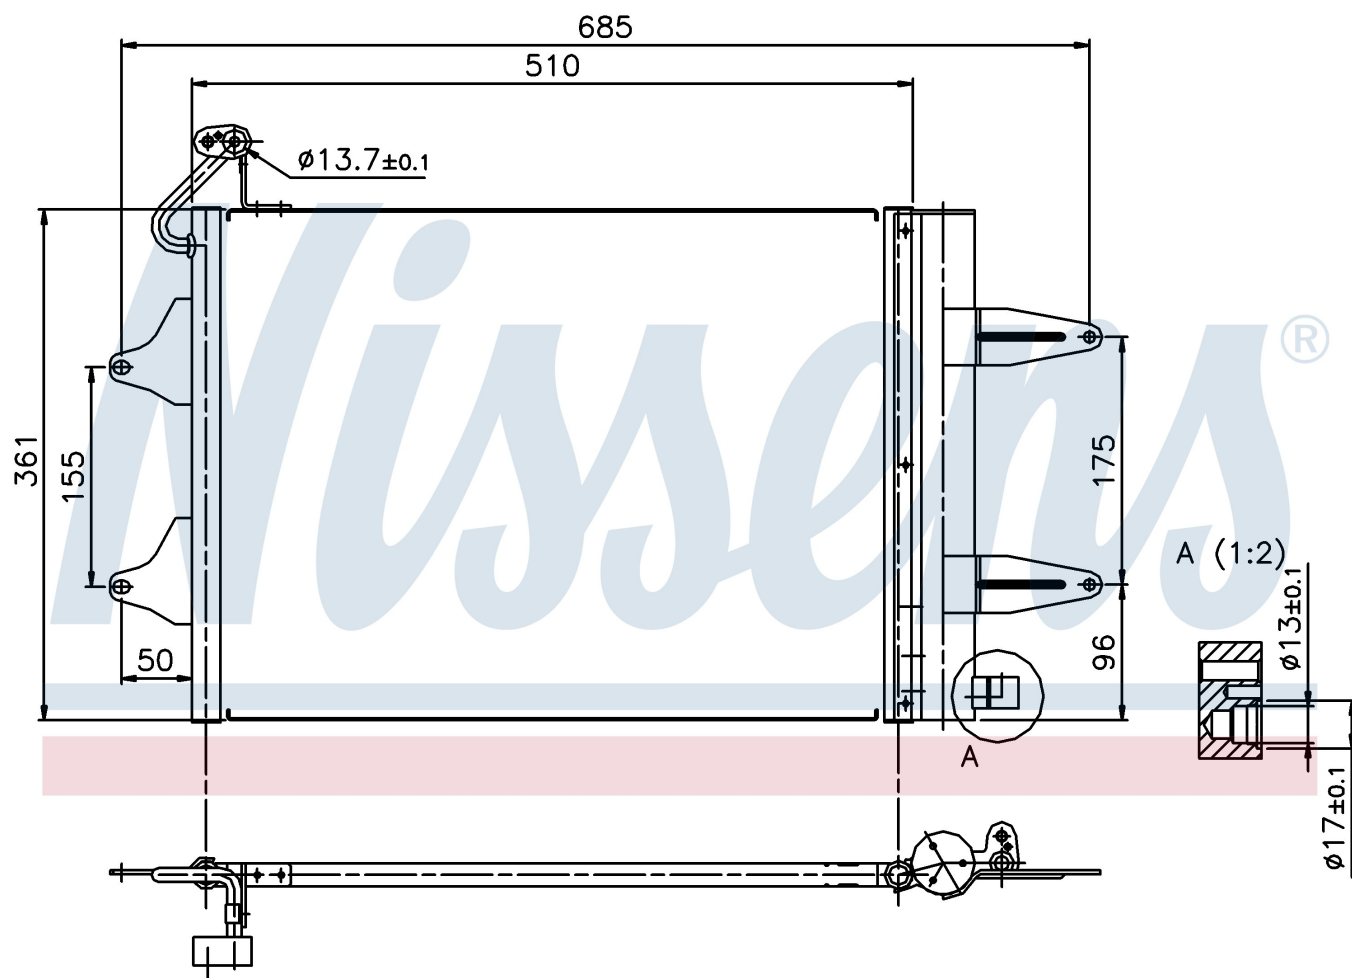

Номер продукта | 94628

Номер продукта 94628

Производитель	VOLKSWAGEN
Модельный ряд	POLO SEDAN (03-)
Модель	1.6 i 16V
Коробка передач	Manual
Система А/С	With air conditioning
Топливо	Gasoline
Двигатель	BPA
Вес брутто	3,80 kg
Период	7/2003->
Размер (В x Ш x Г)	510 x 361 x 16 mm
Примечание	W/I DRYER
Материал	Aluminium/Aluminium

Оригинальные номера

6Q0.820.411	6Q0.820.411 B	6Q0.820.411 E	6Q0.820.411 H
6Q0.820.411 J	6Q0.820.411 K	6Q0820411G