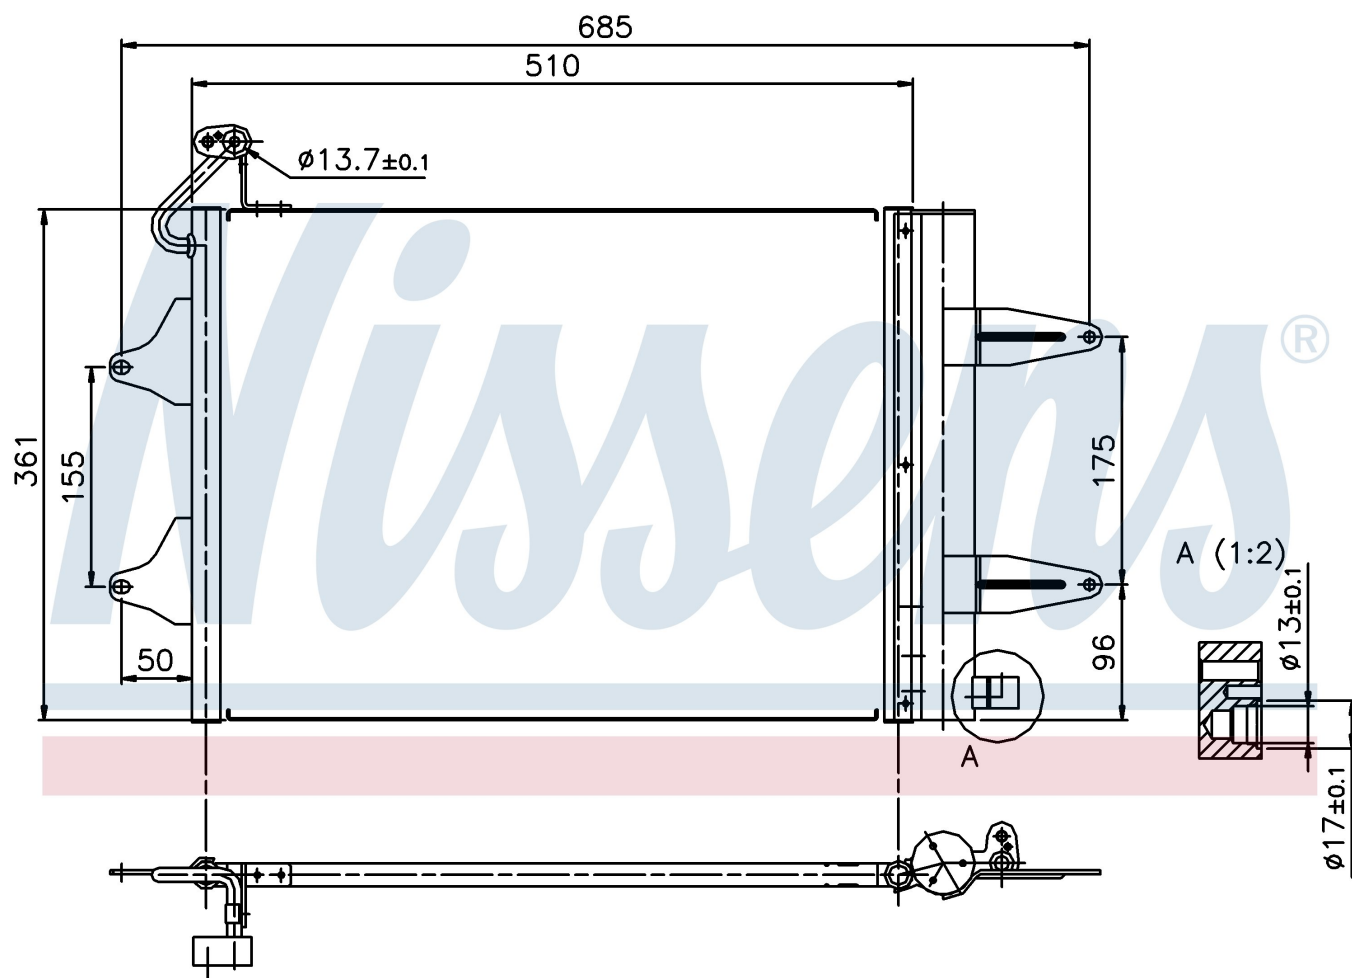

Номер продукта | 94628

Номер продукта 94628

Производитель	VOLKSWAGEN
Модельный ряд	POLO SEDAN (03-)
Модель	1.4 i 16V
Коробка передач	Manual
Система А/С	With air conditioning
Топливо	Gasoline
Двигатель	BLM
Вес брутто	3,80 kg
Период	7/2003->
Размер (В x Ш x Г)	510 x 361 x 16 mm
Примечание	W/I DRYER
Материал	Aluminium/Aluminium

Оригинальные номера

6Q0.820.411	6Q0.820.411 B	6Q0.820.411 E	6Q0.820.411 H
6Q0.820.411 J	6Q0.820.411 K	6Q0820411G