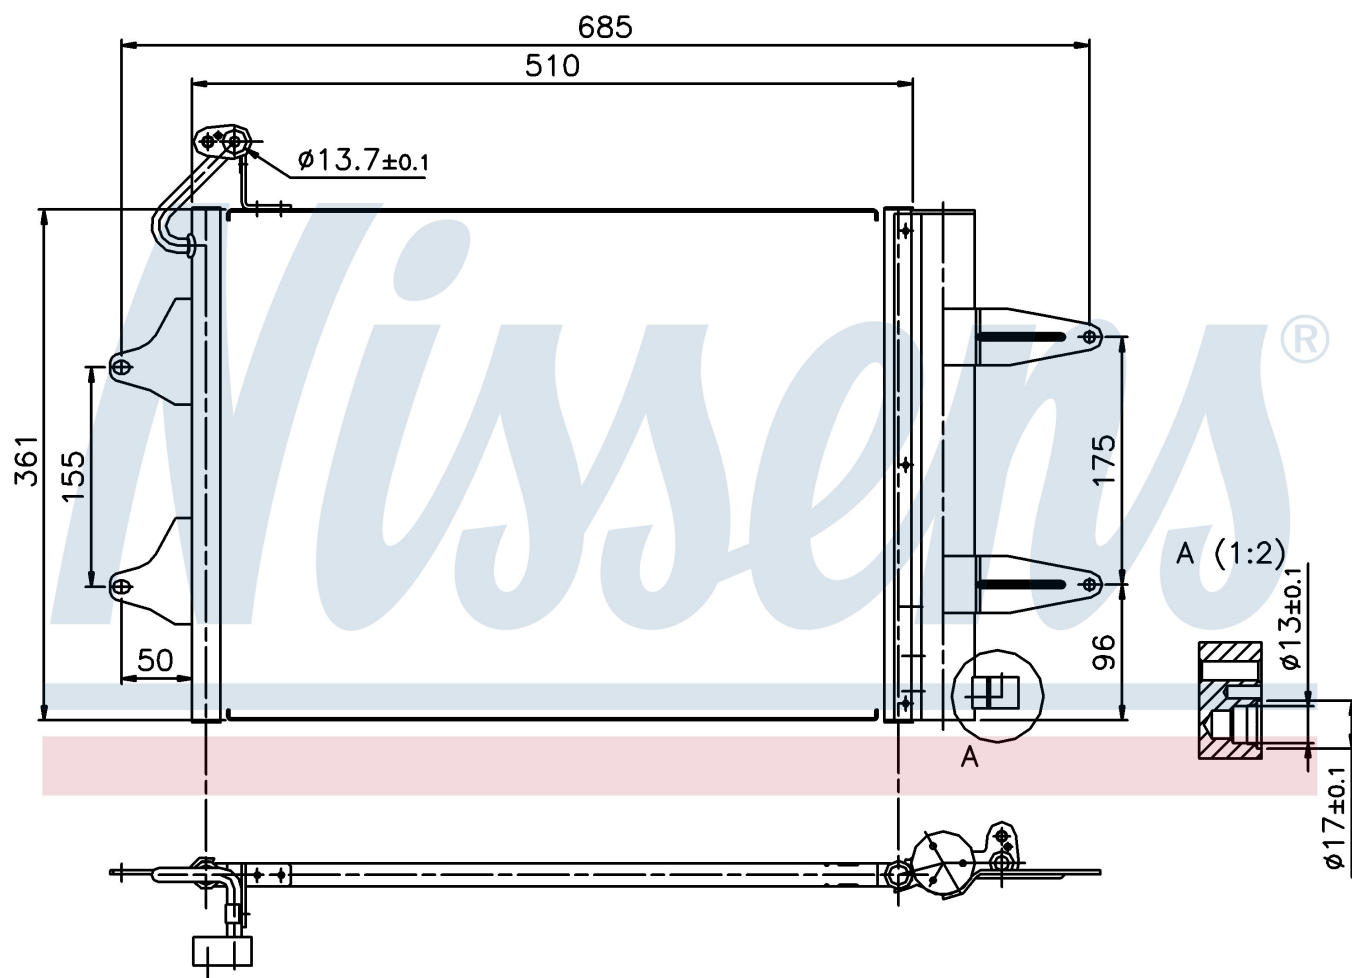

Номер продукта | 94628

Номер продукта 94628

Производитель	VOLKSWAGEN
Модельный ряд	POLO (01-)
Модель	1.9 TDi
Коробка передач	Manual
Система А/С	With/Without air conditioning
Топливо	Diesel
Двигатель	BLT
Вес брутто	3,80 kg
Период	5/2004->
Размер (В x Ш x Г)	510 x 361 x 16 mm
Примечание	W/I DRYER
Материал	Aluminium/Aluminium

Оригинальные номера

6Q0.820.411	6Q0.820.411 B	6Q0.820.411 E	6Q0.820.411 H
6Q0.820.411 J	6Q0.820.411 K	6Q0820411G