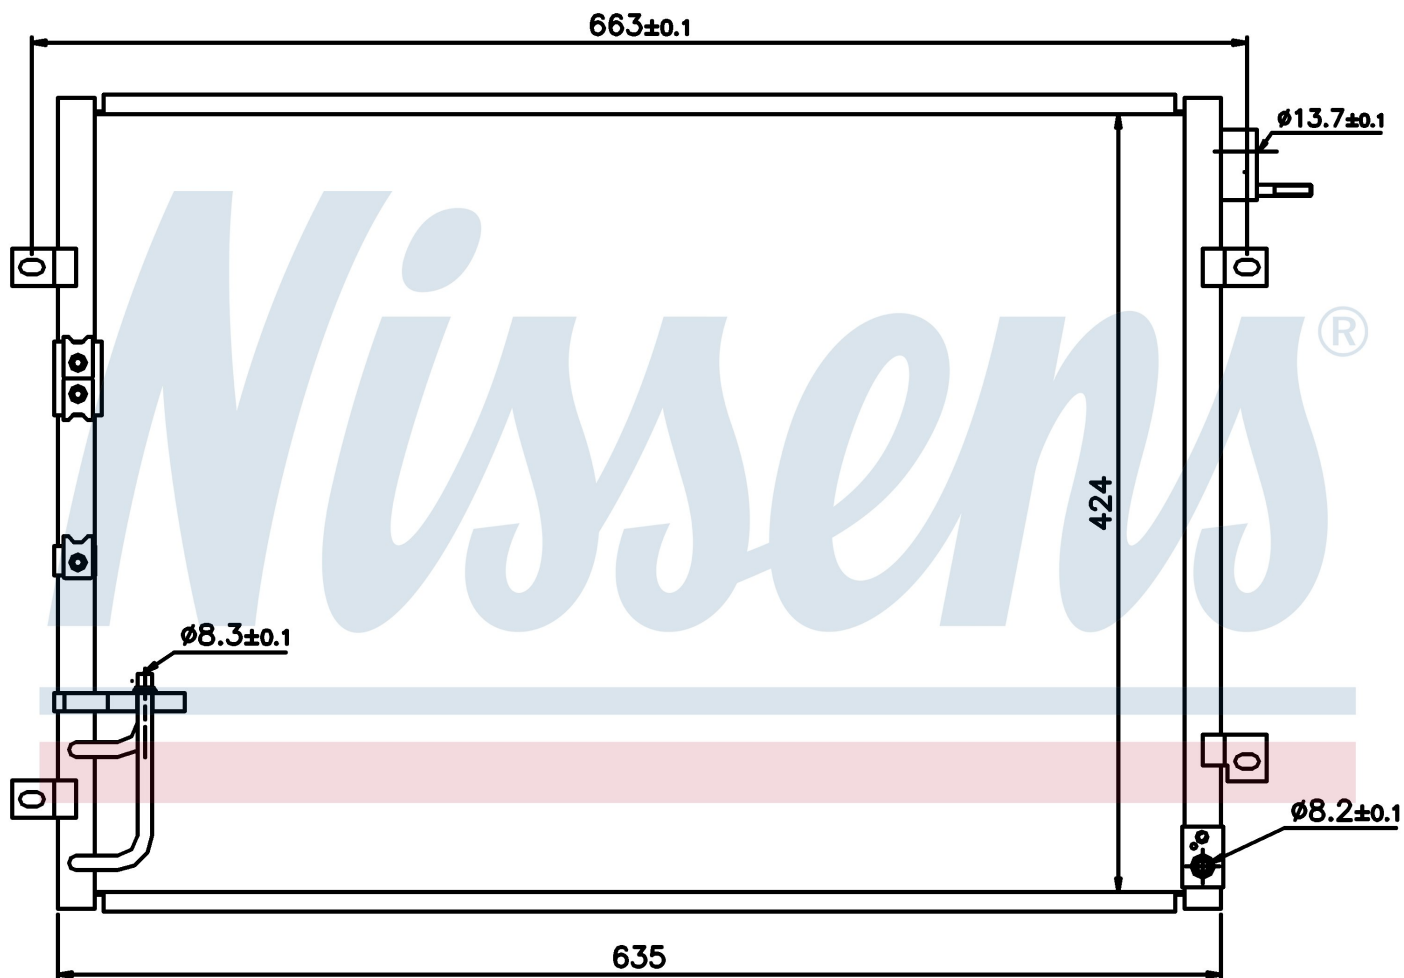

Номер продукта | 94636

Номер продукта 94636

Производитель	KIA
Модельный ряд	SORENTO (02-)
Модель	2.4 i 16V
Коробка передач	Manual
Система А/С	With/Without air conditioning
Топливо	Gasoline
Двигатель	G4JS
Вес брутто	3,80 kg
Период	8/2002->
Размер (В x Ш x Г)	635 x 424 x 16 mm
Примечание	LHD
Материал	Aluminium/Aluminium
Оригинальные номера	
97606-3E000