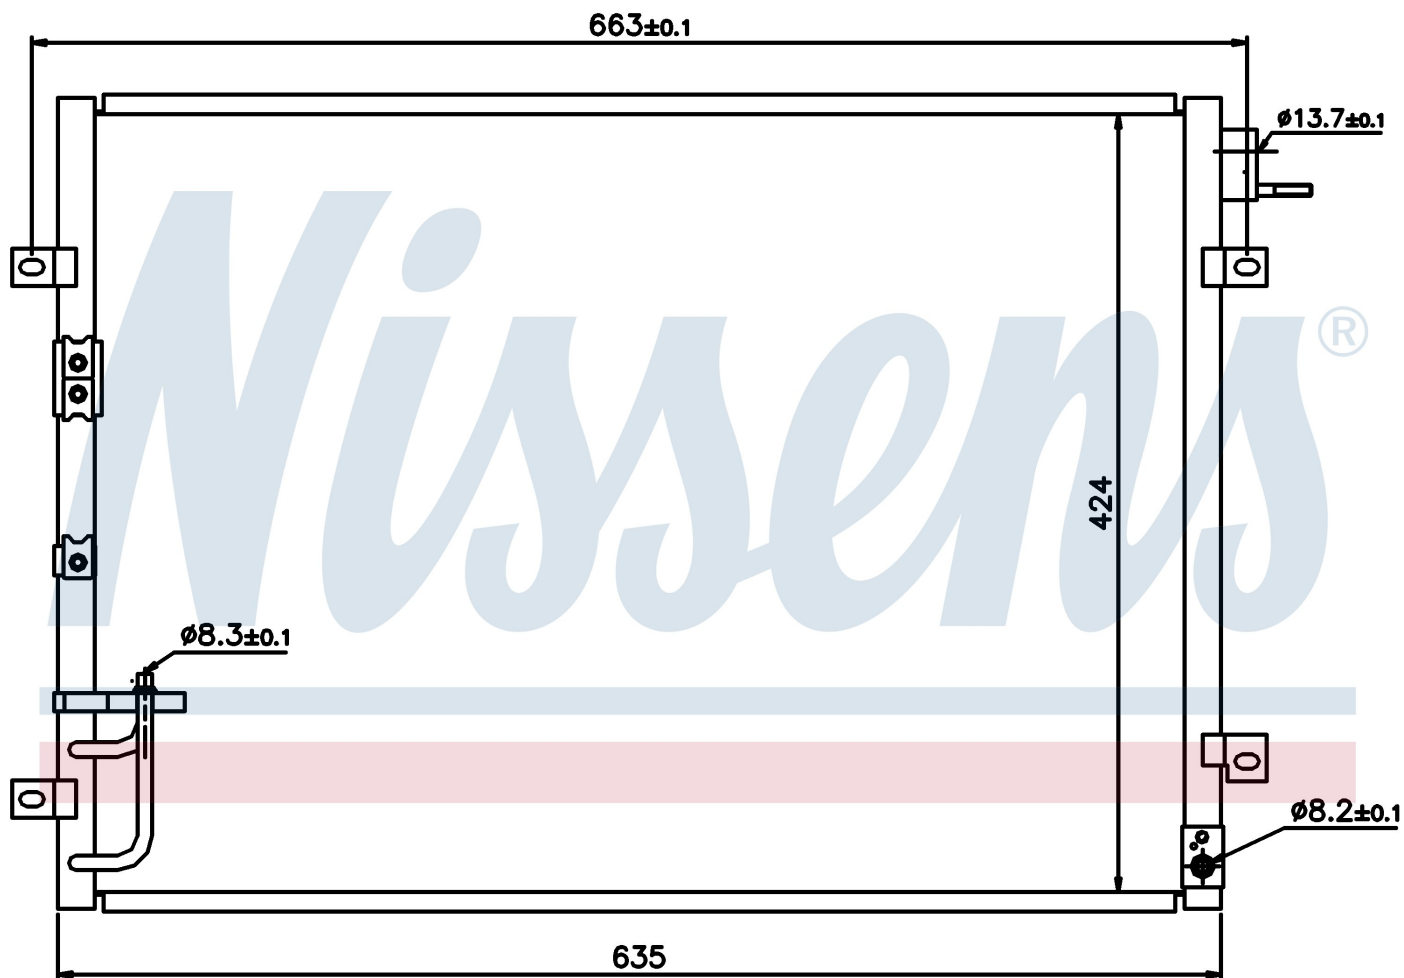

Номер продукта | 94636

Номер продукта 94636

Производитель	KIA
Модельный ряд	SORENTO (02-)
Модель	2.4 i 16V
Коробка передач	Manual
Система А/С	With/Without air conditioning
Топливо	Gasoline
Двигатель	G4JS
Вес брутто	3,80 kg
Период	8/2002->
Размер (В x Ш x Г)	635 x 424 x 16 mm
Примечание	LHD
Материал	Aluminium/Aluminium
Оригинальные номера	
97606-3E000	

Номер продукта | 94636

Номер продукта 94636

Производитель	KIA
Модельный ряд	SORENTO (02-)
Модель	2.5 CRDi
Коробка передач	Manual
Система А/С	With/Without air conditioning
Топливо	Diesel
Двигатель	D4CB
Вес брутто	3,80 kg
Период	8/2002->
Размер (В x Ш x Г)	635 x 424 x 16 mm
Примечание	LHD
Материал	Aluminium/Aluminium
Оригинальные номера	
97606-3E000	

Номер продукта | 94636

Номер продукта 94636

Производитель	KIA
Модельный ряд	SORENTO (02-)
Модель	2.5 CRDi
Коробка передач	Automatic
Система А/С	With/Without air conditioning
Топливо	Diesel
Двигатель	D4CB
Вес брутто	3,80 kg
Период	8/2002->
Размер (В x Ш x Г)	635 x 424 x 16 mm
Примечание	LHD
Материал	Aluminium/Aluminium
Оригинальные номера	
97606-3E000	