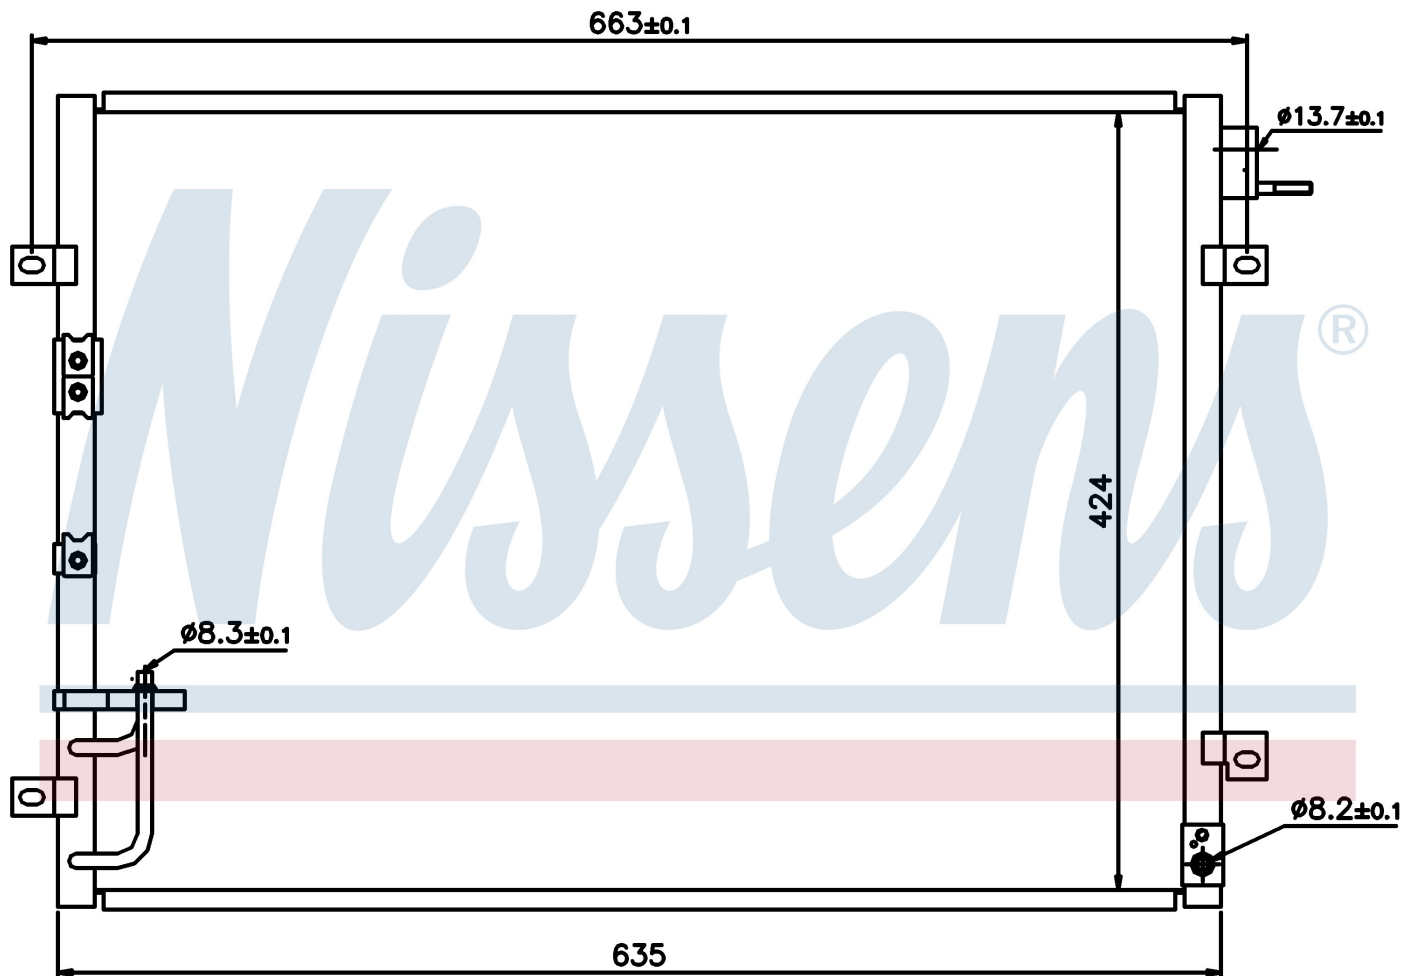

Номер продукта | 94636

Номер продукта 94636

Производитель	KIA
Модельный ряд	SORENTO (02-)
Модель	3.3 i V6 24V
Коробка передач	Automatic
Система А/С	With/Without air conditioning
Топливо	Gasoline
Двигатель	G6DB
Вес брутто	3,80 kg
Период	8/2002->
Размер (В x Ш x Г)	635 x 424 x 16 mm
Примечание	LHD
Материал	Aluminium/Aluminium
Оригинальные номера	
97606-3E000