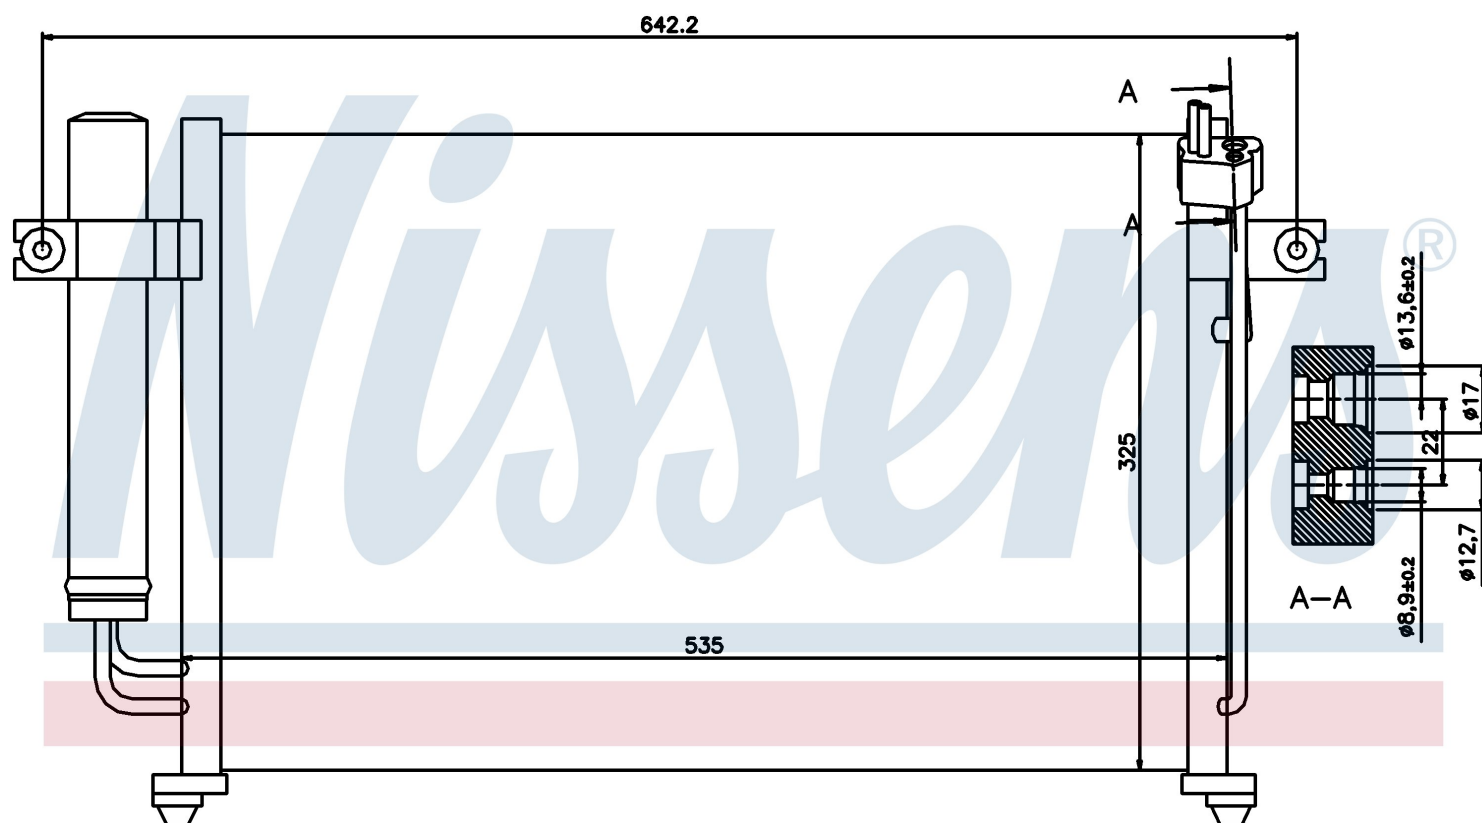

Номер продукта | 94647

**Номер продукта 94647**

Производитель	HYUNDAI
Модельный ряд	GETZ (02-)
Модель	1.1 i
Коробка передач	Manual
Система А/С	With/Without air conditioning
Топливо	Gasoline
Двигатель	G4HD
Вес брутто	3,94 kg
Период	9/2002->
Размер (В x Ш x Г)	535 x 325 x 16 mm
Примечание	W/I DRYER
Материал	Aluminium/Aluminium
Оригинальные номера	
97606-1C200	

Номер продукта | 94647

**Номер продукта 94647**

Производитель	HYUNDAI
Модельный ряд	GETZ (02-)
Модель	1.3 i
Коробка передач	Manual
Система А/С	With/Without air conditioning
Топливо	Gasoline
Двигатель	G4EA
Вес брутто	3,94 kg
Период	9/2002->
Размер (В x Ш x Г)	535 x 325 x 16 mm
Примечание	W/I DRYER
Материал	Aluminium/Aluminium
Оригинальные номера	
97606-1C200	

Номер продукта | 94647

**Номер продукта 94647**

Производитель	HYUNDAI
Модельный ряд	GETZ (02-)
Модель	1.4 i
Коробка передач	Manual
Система А/С	With/Without air conditioning
Топливо	Gasoline
Двигатель	G4EE
Вес брутто	3,94 kg
Период	9/2002->
Размер (В x Ш x Г)	535 x 325 x 16 mm
Примечание	W/I DRYER
Материал	Aluminium/Aluminium
Оригинальные номера	
97606-1C200	