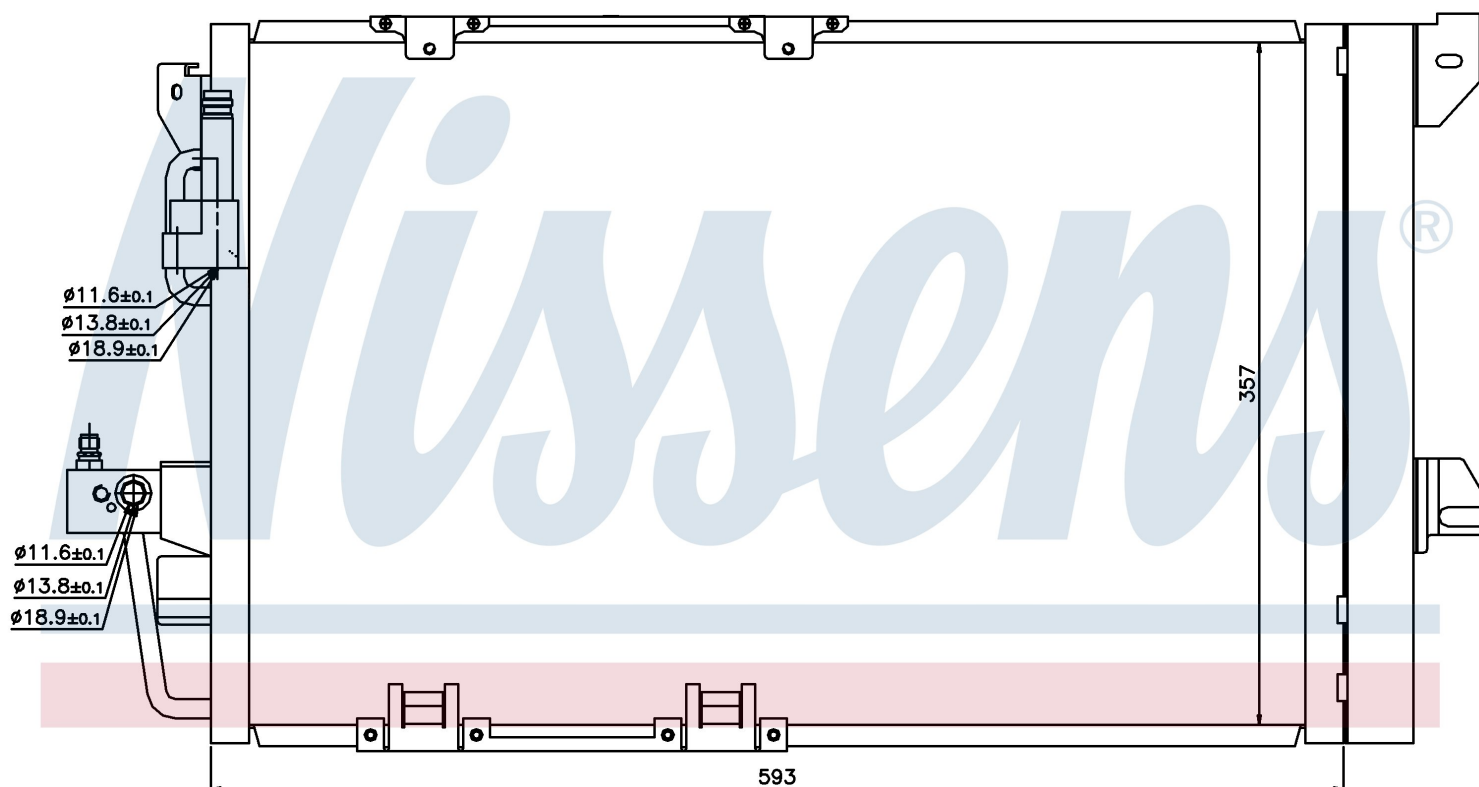

Номер продукта | 94650

Номер продукта 94650			
Производитель	OPEL		
Модельный ряд	ASTRA G (98-)		
Модель	1.6 i		
Коробка передач	Manual		
Система А/С	With air conditioning		
Топливо	Gasoline		
Двигатель	Z16YNG		
Вес брутто	4,03 kg		
Период	1/2002->		
Размер (В x Ш x Г)	593 x 357 x 16 mm		
Примечание	W/I DRYER, W/I DRYER		
Материал	Aluminium/Aluminium		
Оригинальные номера			
13192901	1850 073	1850 112	93170608
9130610	93183305