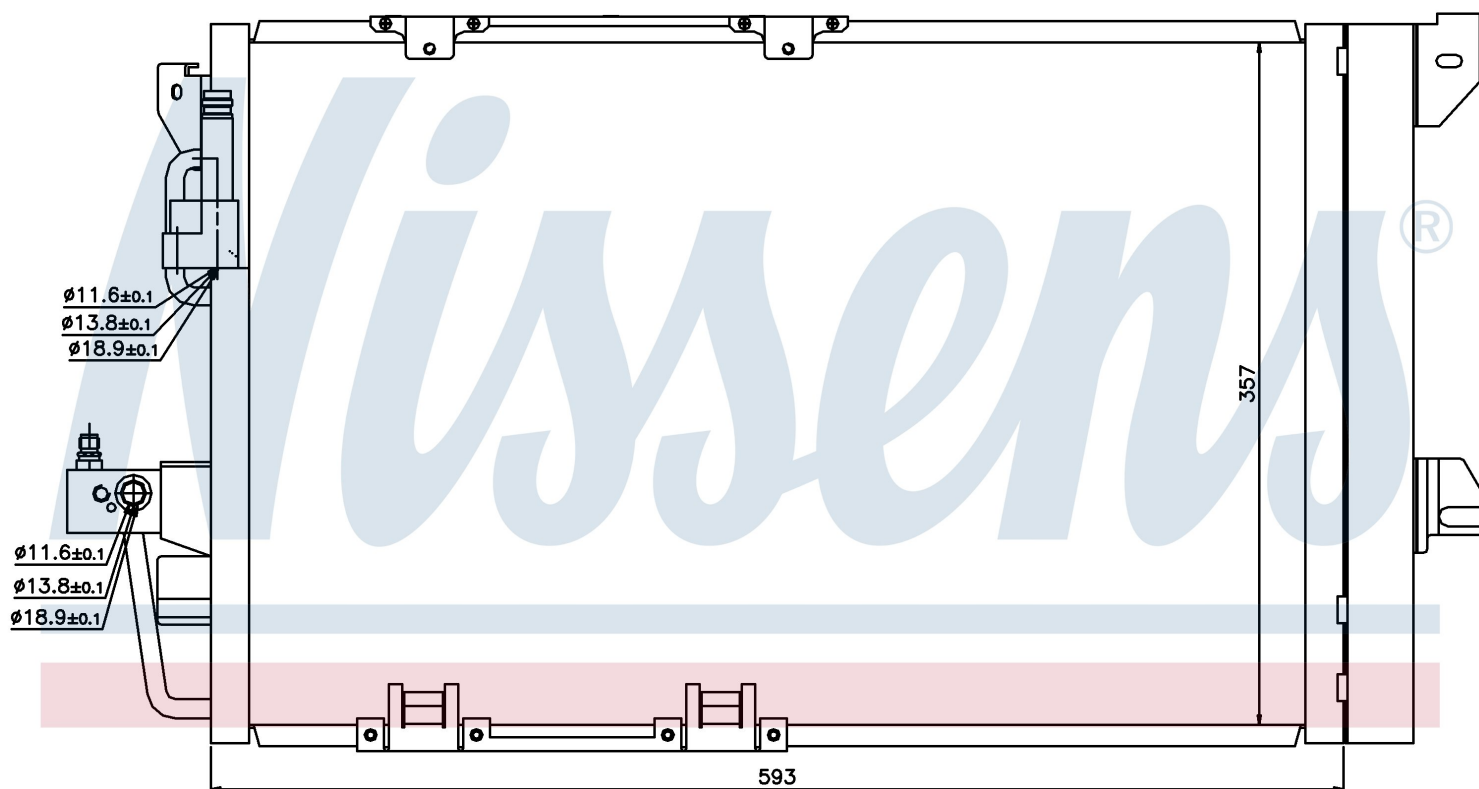

Номер продукта | 94650

Номер продукта 94650			
Производитель	OPEL		
Модельный ряд	ASTRA G (98-)		
Модель	1.4 i 16V		
Коробка передач	Automatic		
Система А/С	With air conditioning		
Топливо	Gasoline		
Двигатель	X14XE		
Вес брутто	4,03 kg		
Период	1/2002->		
Размер (В x Ш x Г)	593 x 357 x 16 mm		
Примечание	W/I DRYER, W/I DRYER		
Материал	Aluminium/Aluminium		
Оригинальные номера			
13192901	1850 073	1850 112	93170608
9130610	93183305