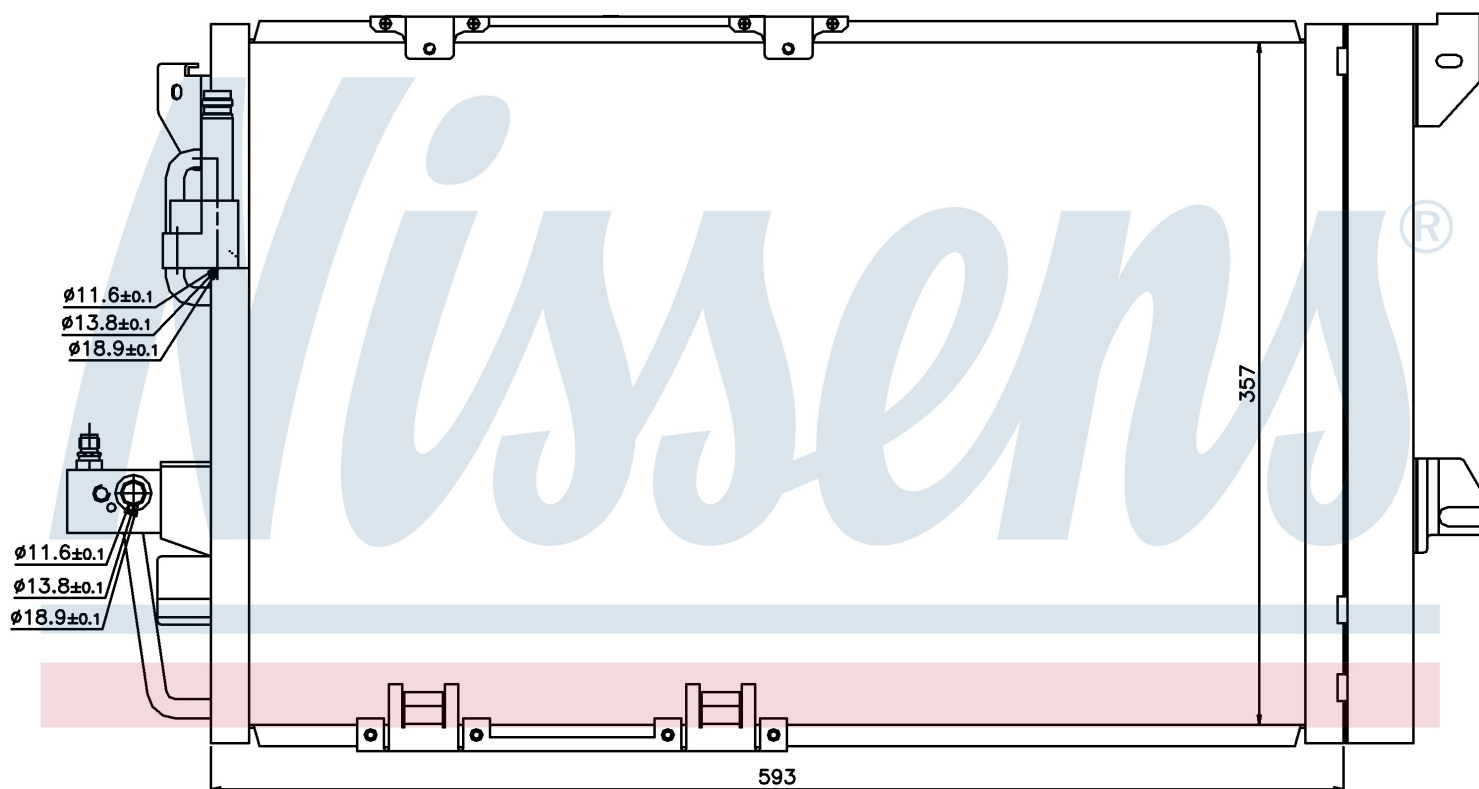

Номер продукта | 94650

Номер продукта 94650			
Производитель	OPEL		
Модельный ряд	ASTRA G (98-)		
Модель	1.4 i 16V		
Коробка передач	Manual		
Система А/С	With air conditioning		
Топливо	Gasoline		
Двигатель	X14XE		
Вес брутто	4,03 kg		
Период	1/2002->		
Размер (В x Ш x Г)	593 x 357 x 16 mm		
Примечание	W/I DRYER, W/I DRYER		
Материал	Aluminium/Aluminium		
Оригинальные номера			
13192901	1850 073	1850 112	93170608
9130610	93183305