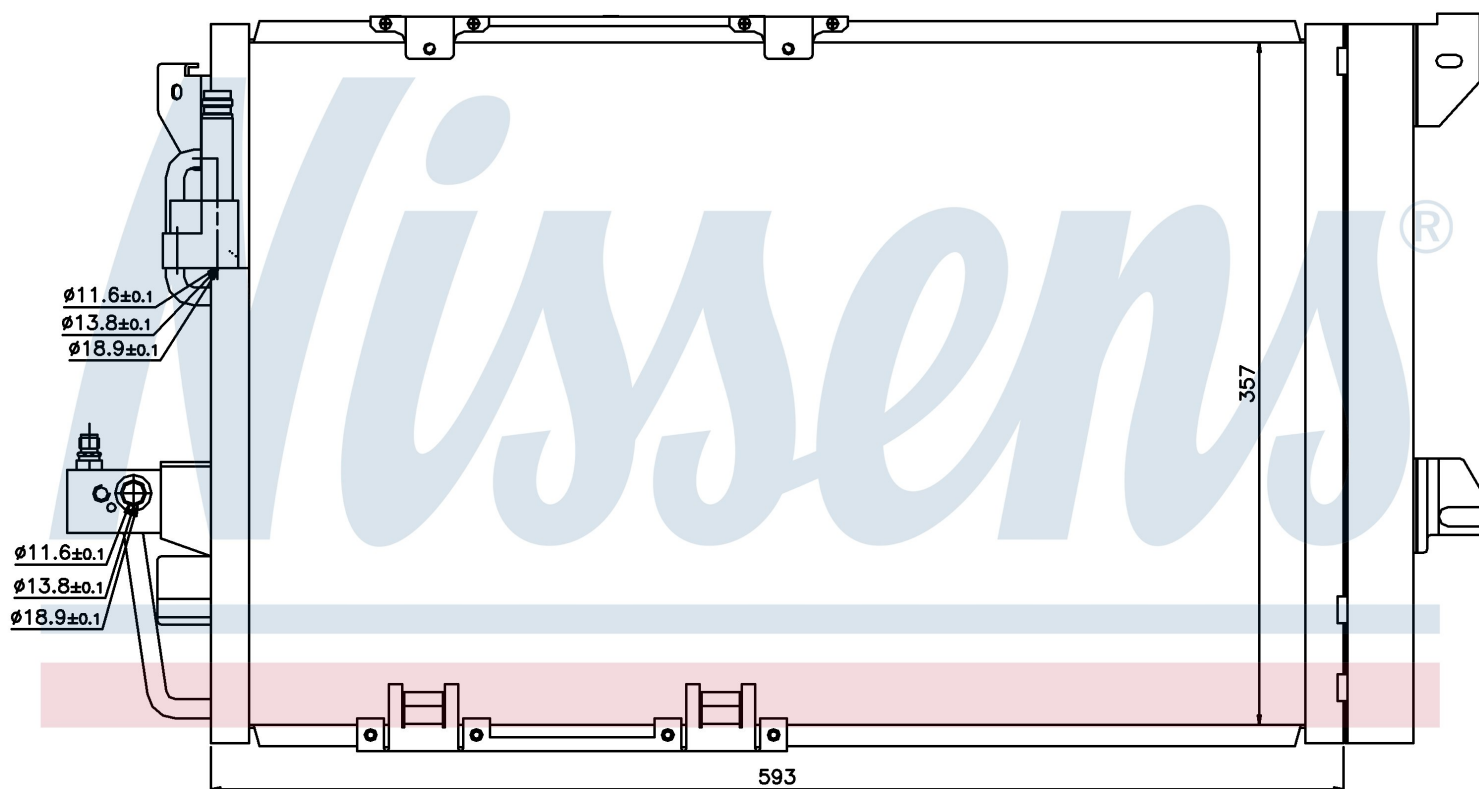

Номер продукта | 94650

Номер продукта 94650			
Производитель	OPEL		
Модельный ряд	ASTRA G (98-)		
Модель	1.6 i 16V		
Коробка передач	Manual		
Система А/С	With air conditioning		
Топливо	Gasoline		
Двигатель	Z16XE		
Вес брутто	4,03 kg		
Период	1/2002->		
Размер (В x Ш x Г)	593 x 357 x 16 mm		
Примечание	W/I DRYER, W/I DRYER		
Материал	Aluminium/Aluminium		
Оригинальные номера			
13192901	1850 073	1850 112	93170608
9130610	93183305