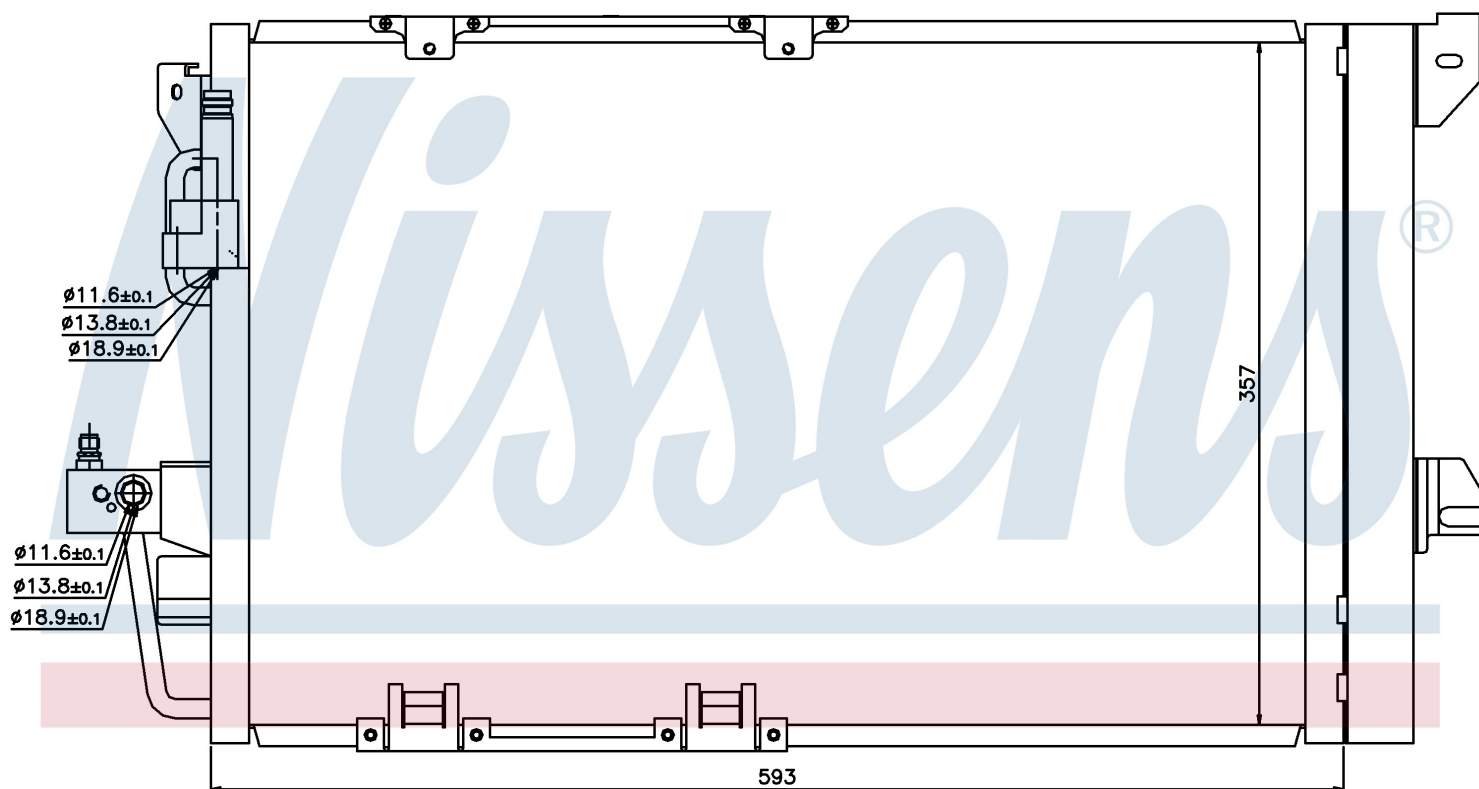

Номер продукта | 94650

Номер продукта 94650			
Производитель	OPEL		
Модельный ряд	ASTRA G (98-)		
Модель	1.6 i		
Коробка передач	Manual		
Система А/С	With air conditioning		
Топливо	Gasoline		
Двигатель	C16SEL		
Вес брутто	4,03 kg		
Период	1/2002->		
Размер (В x Ш x Г)	593 x 357 x 16 mm		
Примечание	W/I DRYER, W/I DRYER		
Материал	Aluminium/Aluminium		
Оригинальные номера			
13192901	1850 073	1850 112	93170608
9130610	93183305