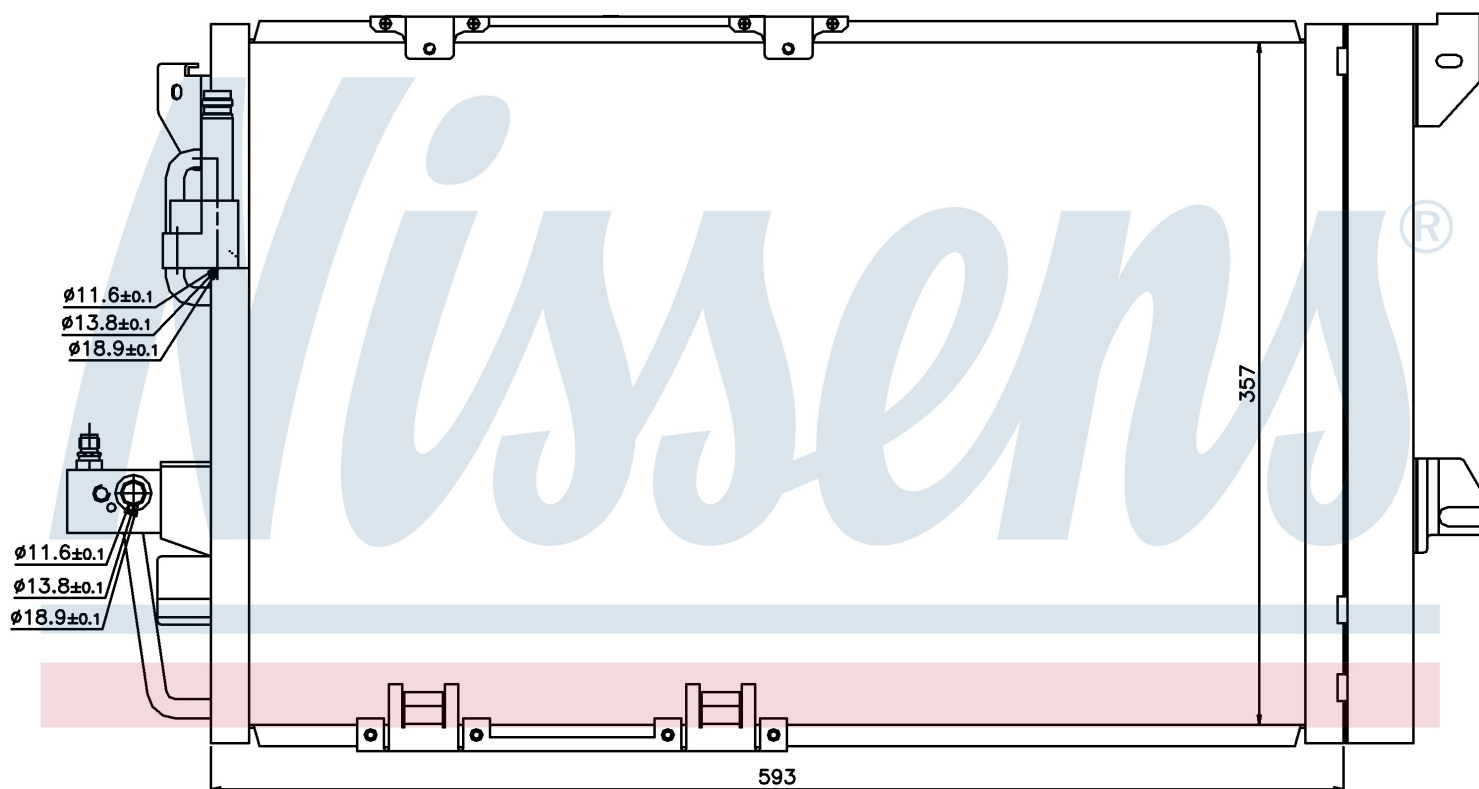

Номер продукта | 94650

Номер продукта 94650			
Производитель	CHEVROLET / GMC		
Модельный ряд	VIVA (05-)		
Модель	1.8 i 16V		
Коробка передач	Manual		
Система А/С	With air conditioning		
Топливо	Gasoline		
Вес брутто	4,03 kg		
Период	1/2005->		
Размер (В x Ш x Г)	593 x 357 x 16 mm		
Примечание	W/I DRYER		
Материал	Aluminium/Aluminium		
Оригинальные номера			
13192901	1850 073	1850 112	93170608
9130610	93183305