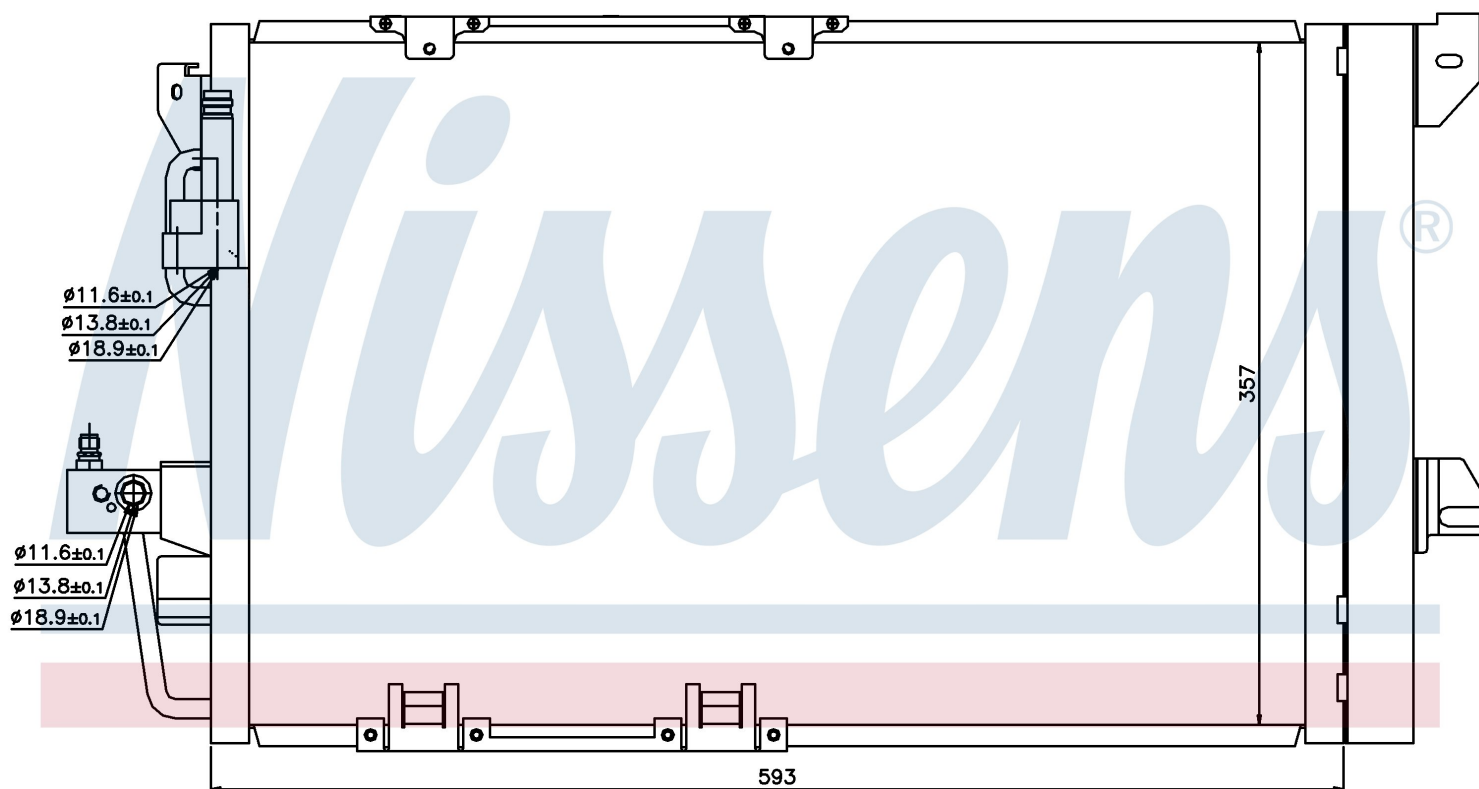

Номер продукта | 94650

Номер продукта 94650			
Производитель	CHEVROLET / GMC		
Модельный ряд	VIVA (05-)		
Модель	1.8 i 16V		
Коробка передач	Automatic		
Система А/С	With air conditioning		
Топливо	Gasoline		
Вес брутто	4,03 kg		
Период	1/2005->		
Размер (В x Ш x Г)	593 x 357 x 16 mm		
Примечание	W/I DRYER		
Материал	Aluminium/Aluminium		
Оригинальные номера			
13192901	1850 073	1850 112	93170608
9130610	93183305		