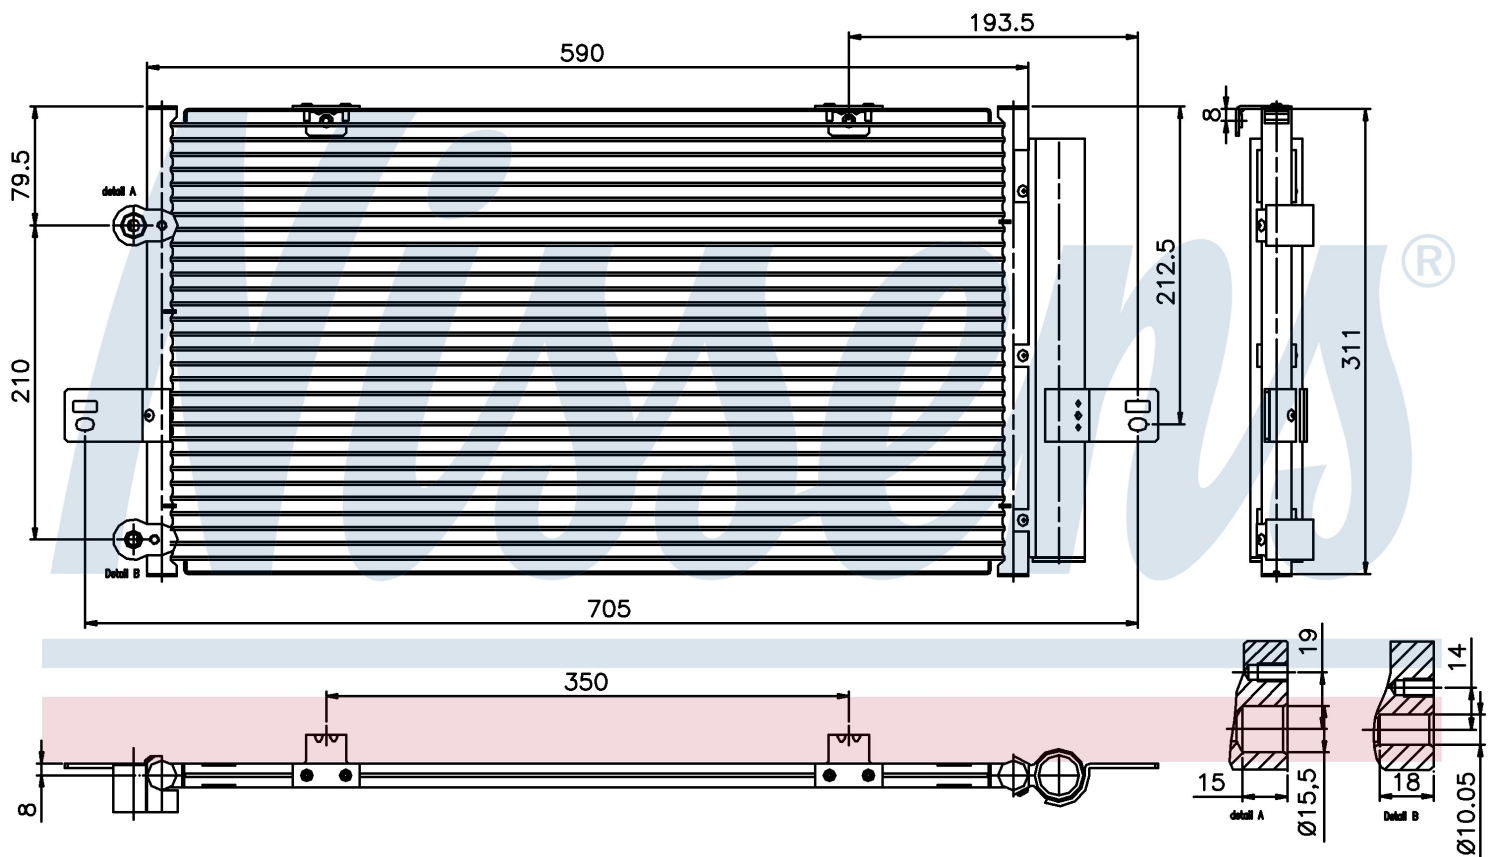

Номер продукта | 94652

Номер продукта 94652

Производитель	MG
Модельный ряд	ZTT (01-)
Модель	2.5 i V6 24V
Коробка передач	Manual/Automatic
Система А/С	With/Without air conditioning
Топливо	Gasoline
Двигатель	25K4F
Вес брутто	3,63 kg
Период	9/2001->
Размер (В x Ш x Г)	590 x 311 x 16 mm
Примечание	W/I DRYER
Материал	Aluminium/Aluminium
Оригинальные номера	
JRB000140	JRB100653