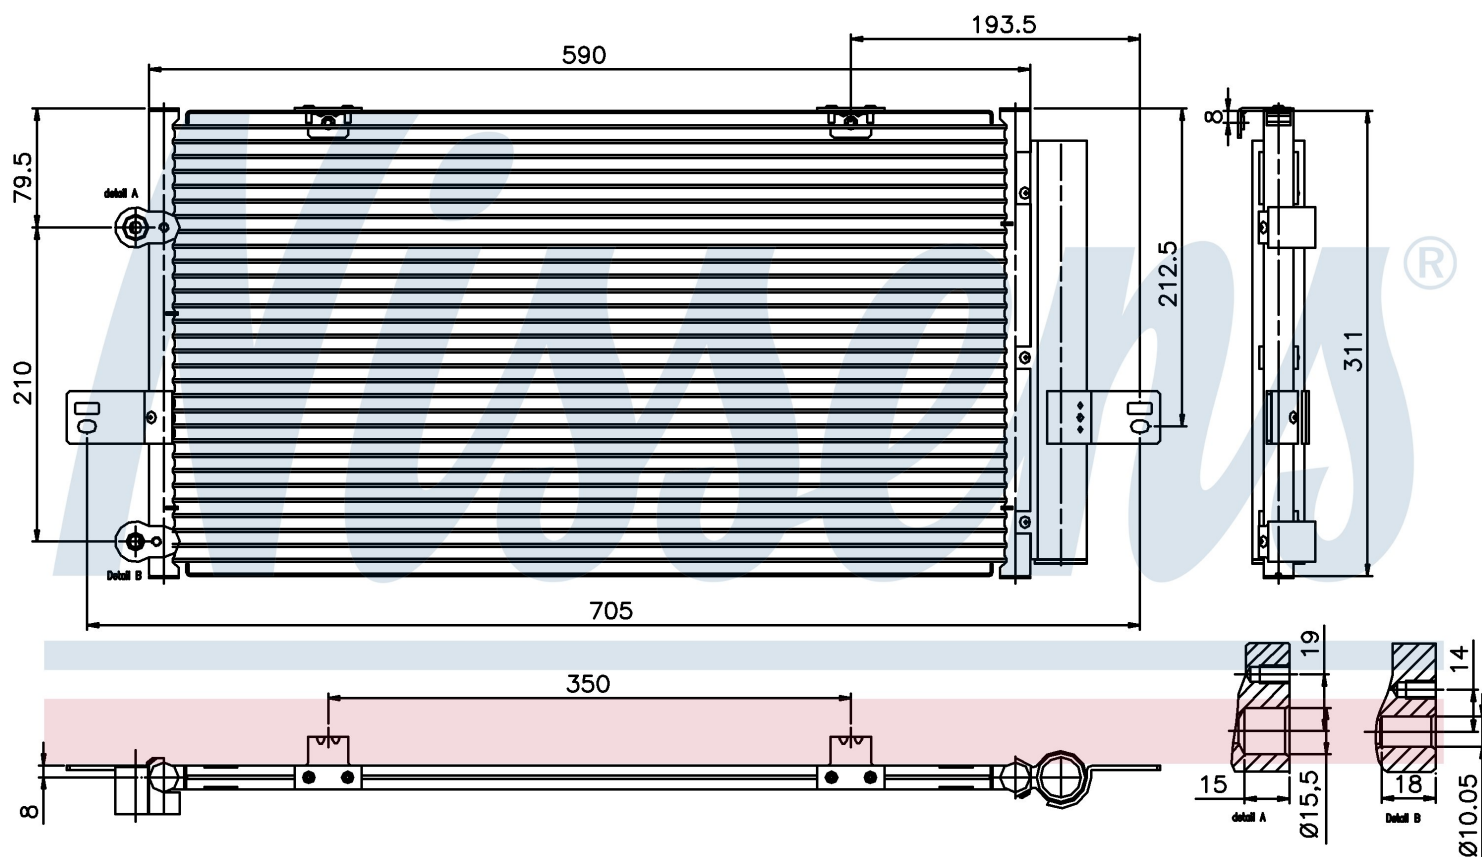

Номер продукта | 94652

Номер продукта 94652

Производитель	MG
Модельный ряд	ZTT (01-)
Модель	2.0 i V6 24V
Коробка передач	Manual/Automatic
Система А/С	With/Without air conditioning
Топливо	Gasoline
Двигатель	V20K4F
Вес брутто	3,63 kg
Период	9/2001->
Размер (В x Ш x Г)	590 x 311 x 16 mm
Примечание	W/I DRYER
Материал	Aluminium/Aluminium
Оригинальные номера	
JRB000140	JRB100653