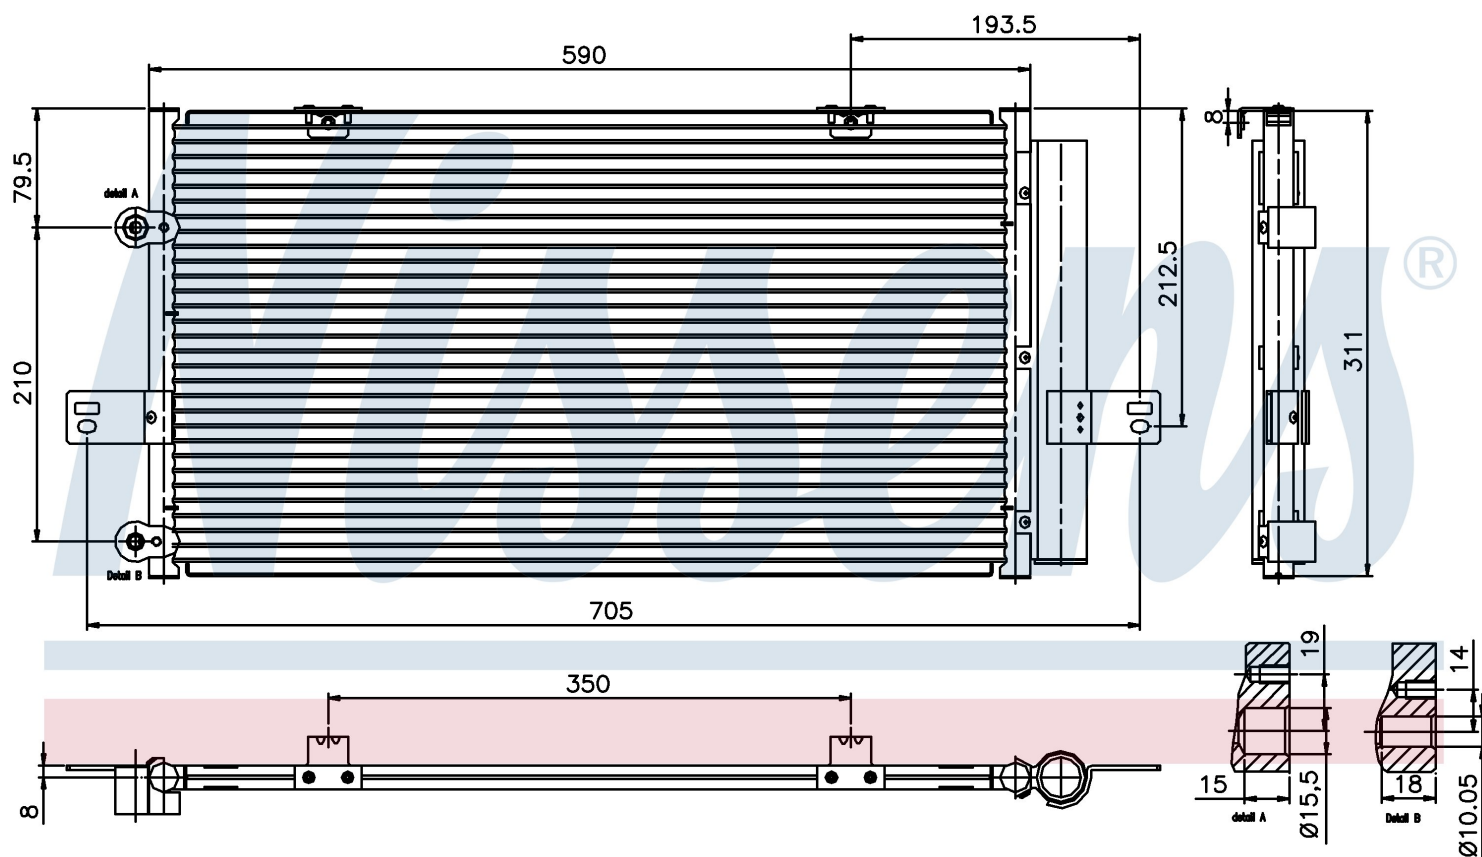

Номер продукта | 94652

Номер продукта 94652

Производитель	MG		
Модельный ряд	ZT (01-)		
Модель	2.5 i V6 24V		
Коробка передач	Manual/Automatic		
Система А/С	With/Without air conditioning		
Топливо	Gasoline		
Двигатель	25K4F		
Вес брутто	3,63 kg		
Период	9/2001->		
Размер (В x Ш x Г)	590 x 311 x 16 mm		
Примечание	W/I DRYER		
Материал	Aluminium/Aluminium		
Оригинальные номера			
JRB000140	JRB100653