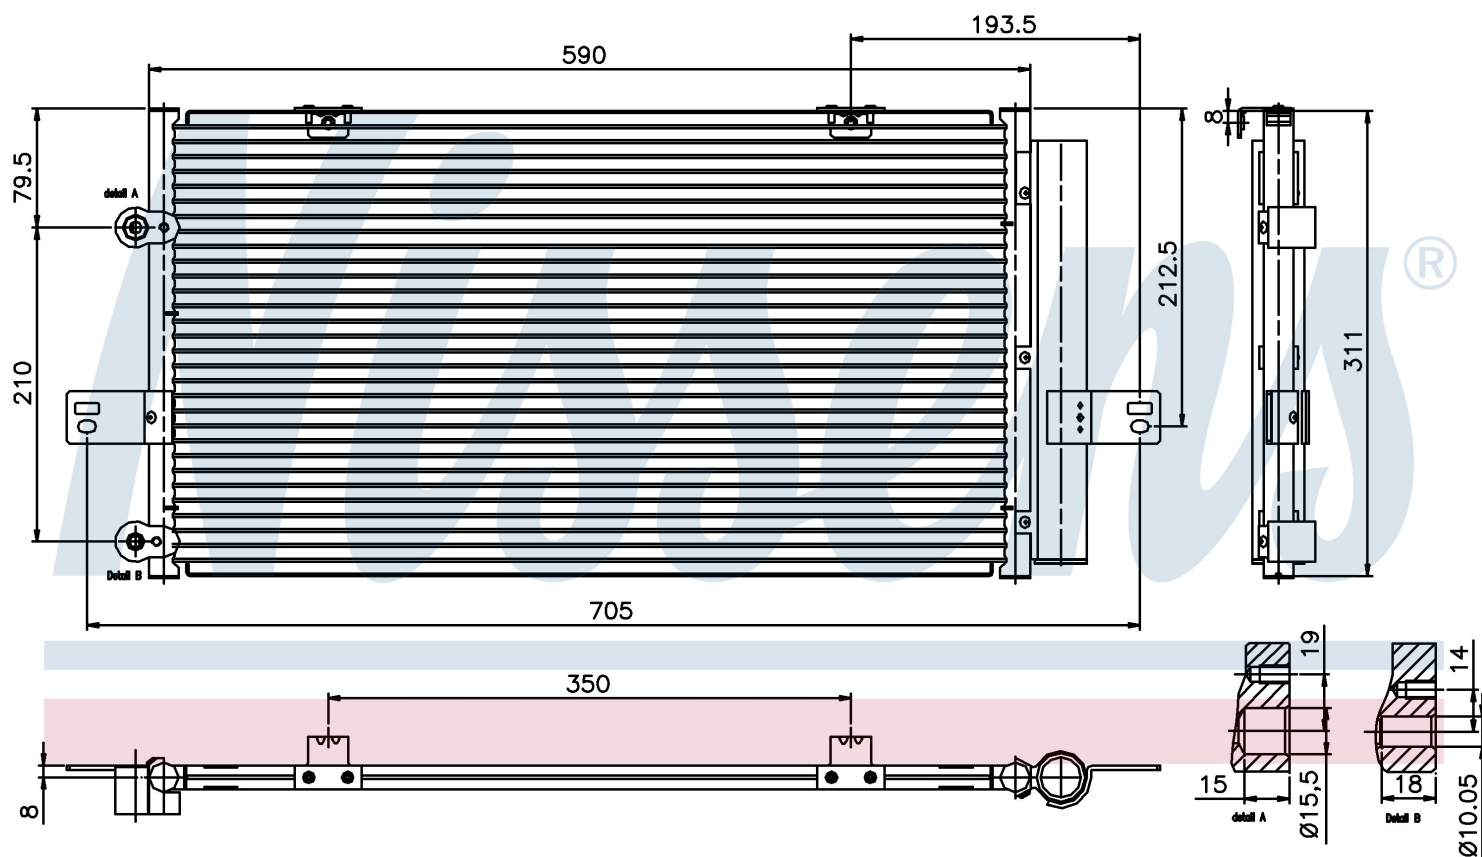

Номер продукта | 94652

Номер продукта 94652

Производитель	MG
Модельный ряд	ZTT (01-)
Модель	2.0 CDTi
Коробка передач	Manual/Automatic
Система А/С	With/Without air conditioning
Топливо	Diesel
Двигатель	204D2
Вес брутто	3,63 kg
Период	9/2001->
Размер (В x Ш x Г)	590 x 311 x 16 mm
Примечание	W/I DRYER
Материал	Aluminium/Aluminium
Оригинальные номера	
JRB000140	JRB100653