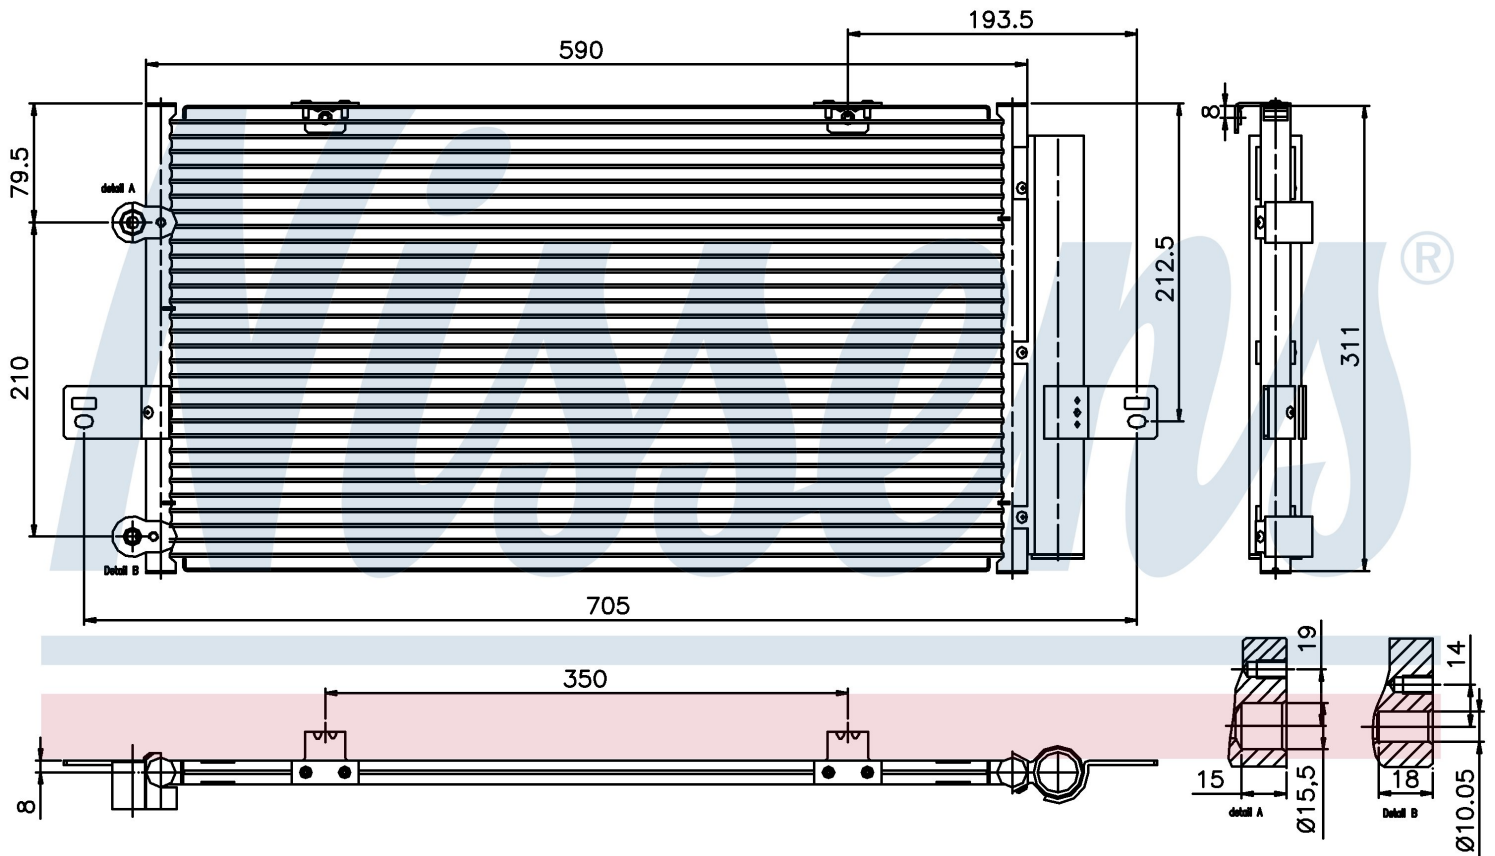

Номер продукта | 94652

**Номер продукта 94652**

Производитель	MG
Модельный ряд	ZT (01-)
Модель	1.8 i 16V
Коробка передач	Manual/Automatic
Система А/С	With/Without air conditioning
Топливо	Gasoline
Двигатель	18K4F
Вес брутто	3,63 kg
Период	9/2001->
Размер (В x Ш x Г)	590 x 311 x 16 mm
Примечание	W/I DRYER
Материал	Aluminium/Aluminium
<b>Оригинальные номера</b>	
JRB000140	JRB100653

Номер продукта | 94652

**Номер продукта 94652**

Производитель	MG
Модельный ряд	ZT (01-)
Модель	2.0 CDTi
Коробка передач	Manual/Automatic
Система А/С	With/Without air conditioning
Топливо	Diesel
Двигатель	204D2
Вес брутто	3,63 kg
Период	9/2001->
Размер (В x Ш x Г)	590 x 311 x 16 mm
Примечание	W/I DRYER
Материал	Aluminium/Aluminium
<b>Оригинальные номера</b>	
JRB000140	JRB100653