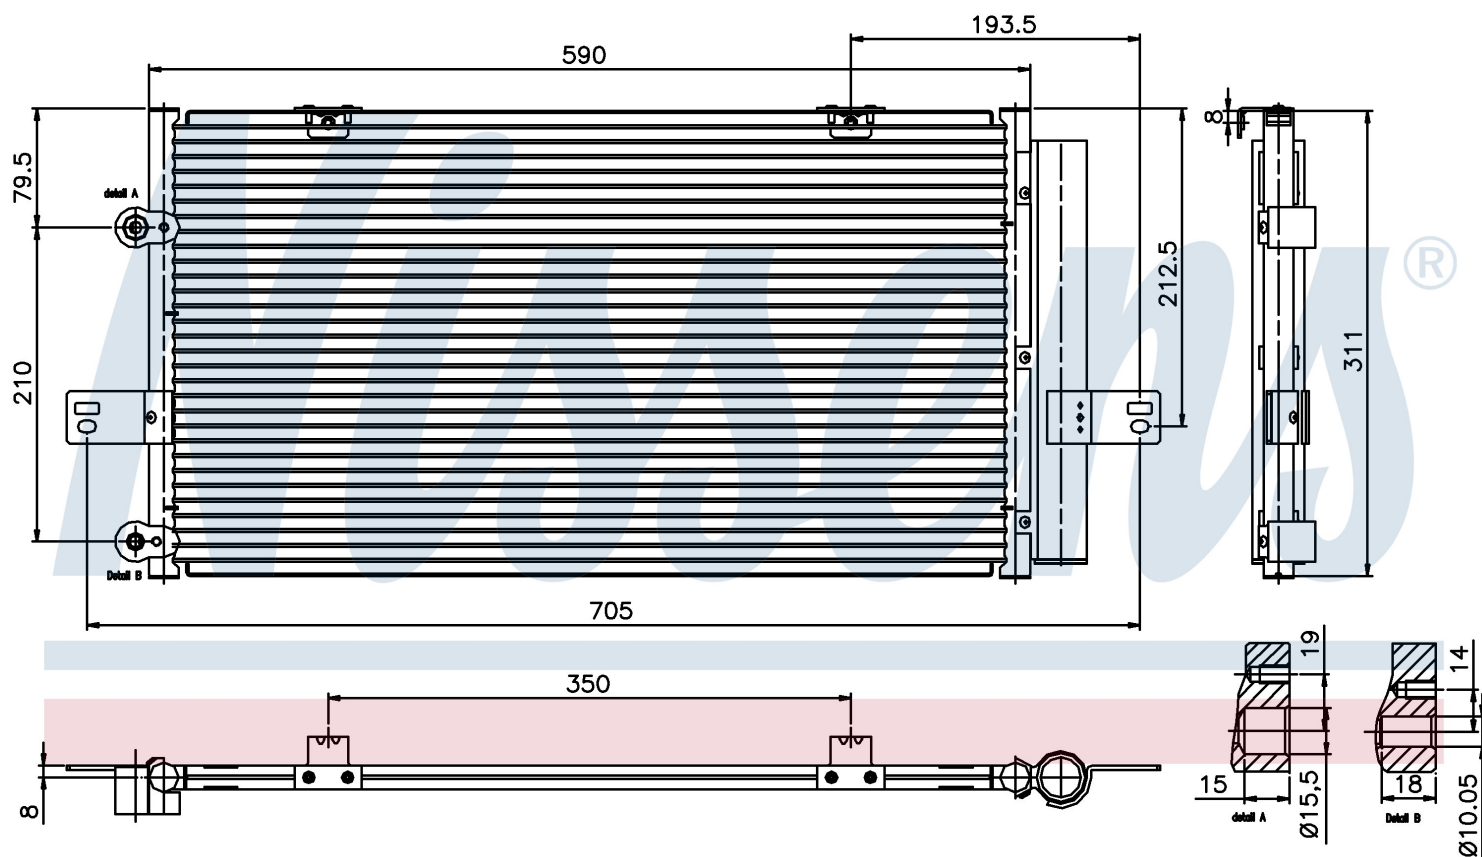

Номер продукта | 94652

Номер продукта 94652

Производитель	ROVER
Модельный ряд	75 (99-)
Модель	1.8 i 16V
Коробка передач	Manual/Automatic
Система А/С	With/Without air conditioning
Топливо	Gasoline
Двигатель	18K4F
Вес брутто	3,63 kg
Период	3/1999->
Размер (В x Ш x Г)	590 x 311 x 16 mm
Примечание	W/I DRYER
Материал	Aluminium/Aluminium
Оригинальные номера	
JRB000140	JRB100653