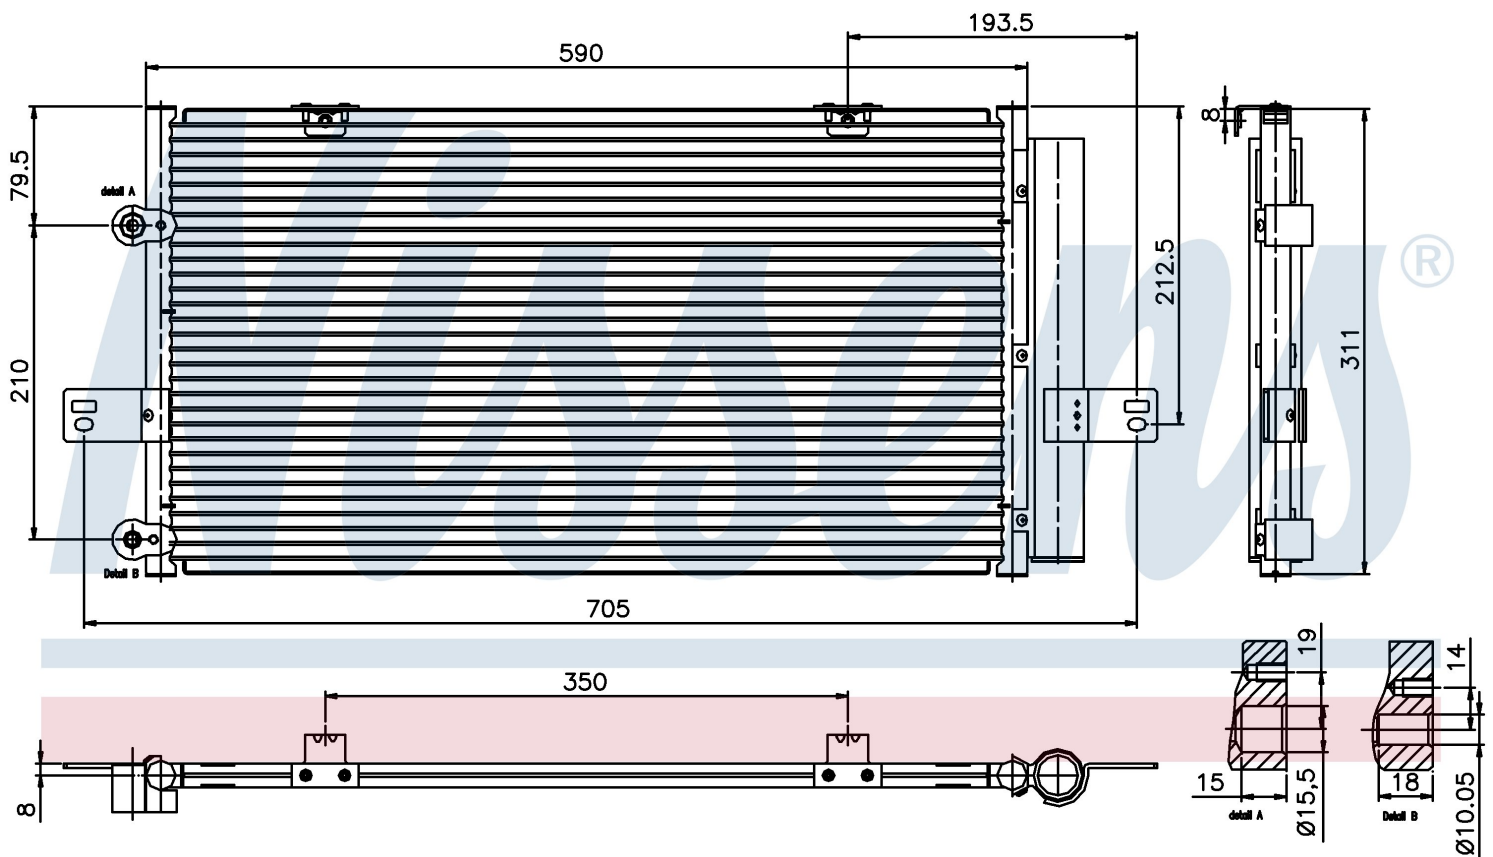

Номер продукта | 94652

Номер продукта 94652

Производитель	MG
Модельный ряд	ZTT (01-)
Модель	4.6 i V8
Коробка передач	Manual/Automatic
Система А/С	With/Without air conditioning
Топливо	Gasoline
Двигатель	46F2F
Вес брутто	3,63 kg
Период	9/2001->
Размер (В x Ш x Г)	590 x 311 x 16 mm
Примечание	W/I DRYER
Материал	Aluminium/Aluminium
Оригинальные номера	
JRB000140	JRB100653