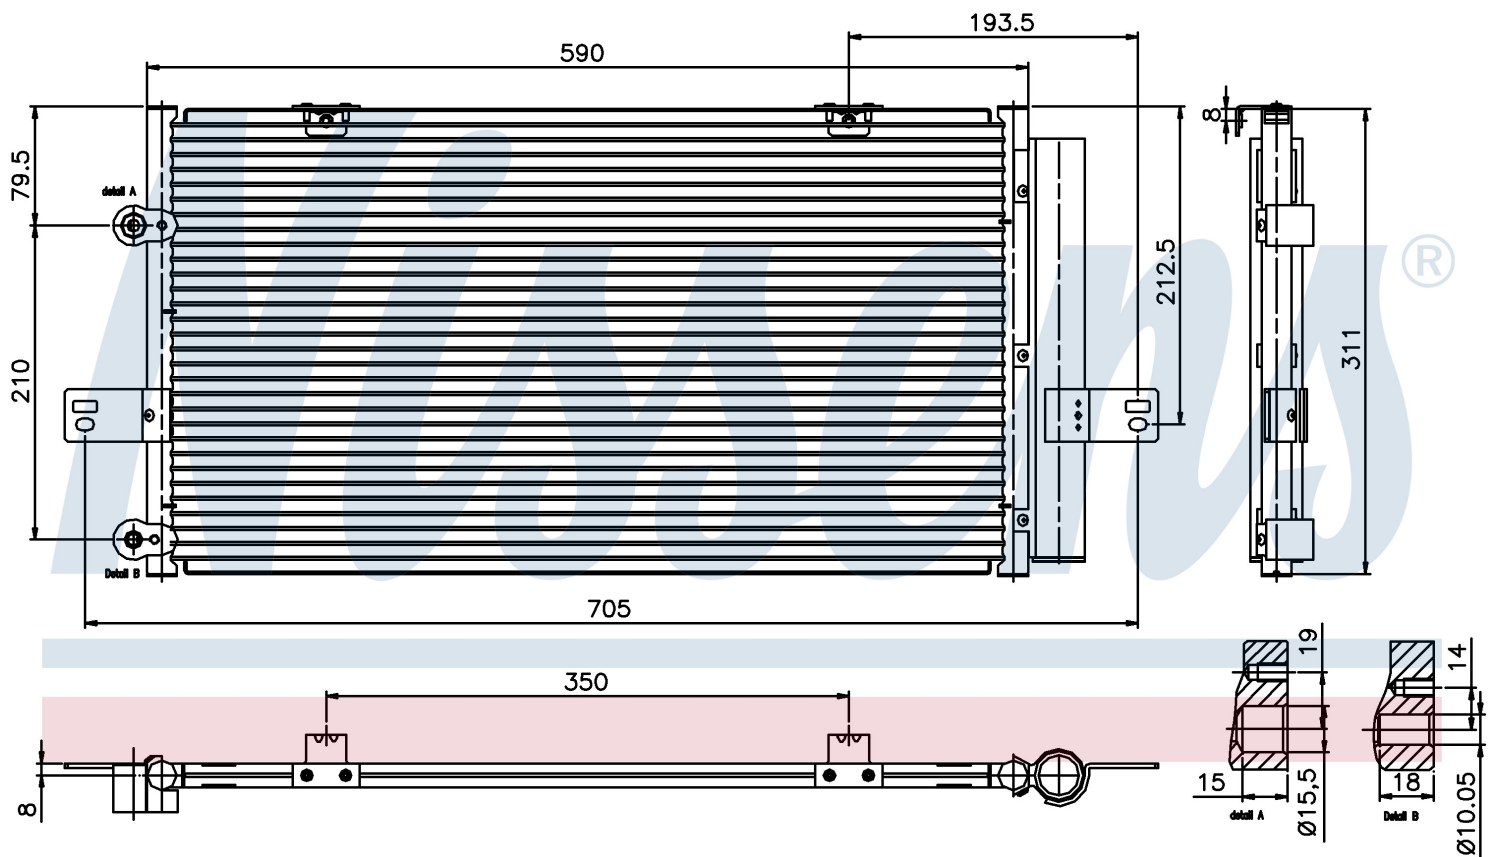

Номер продукта | 94652

Номер продукта 94652

Производитель	MG
Модельный ряд	ZT (01-)
Модель	1.8 i 16V
Коробка передач	Manual/Automatic
Система А/С	With/Without air conditioning
Топливо	Gasoline
Двигатель	18K4F
Вес брутто	3,63 kg
Период	9/2001->
Размер (В x Ш x Г)	590 x 311 x 16 mm
Примечание	W/I DRYER
Материал	Aluminium/Aluminium
Оригинальные номера	
JRB000140	JRB100653