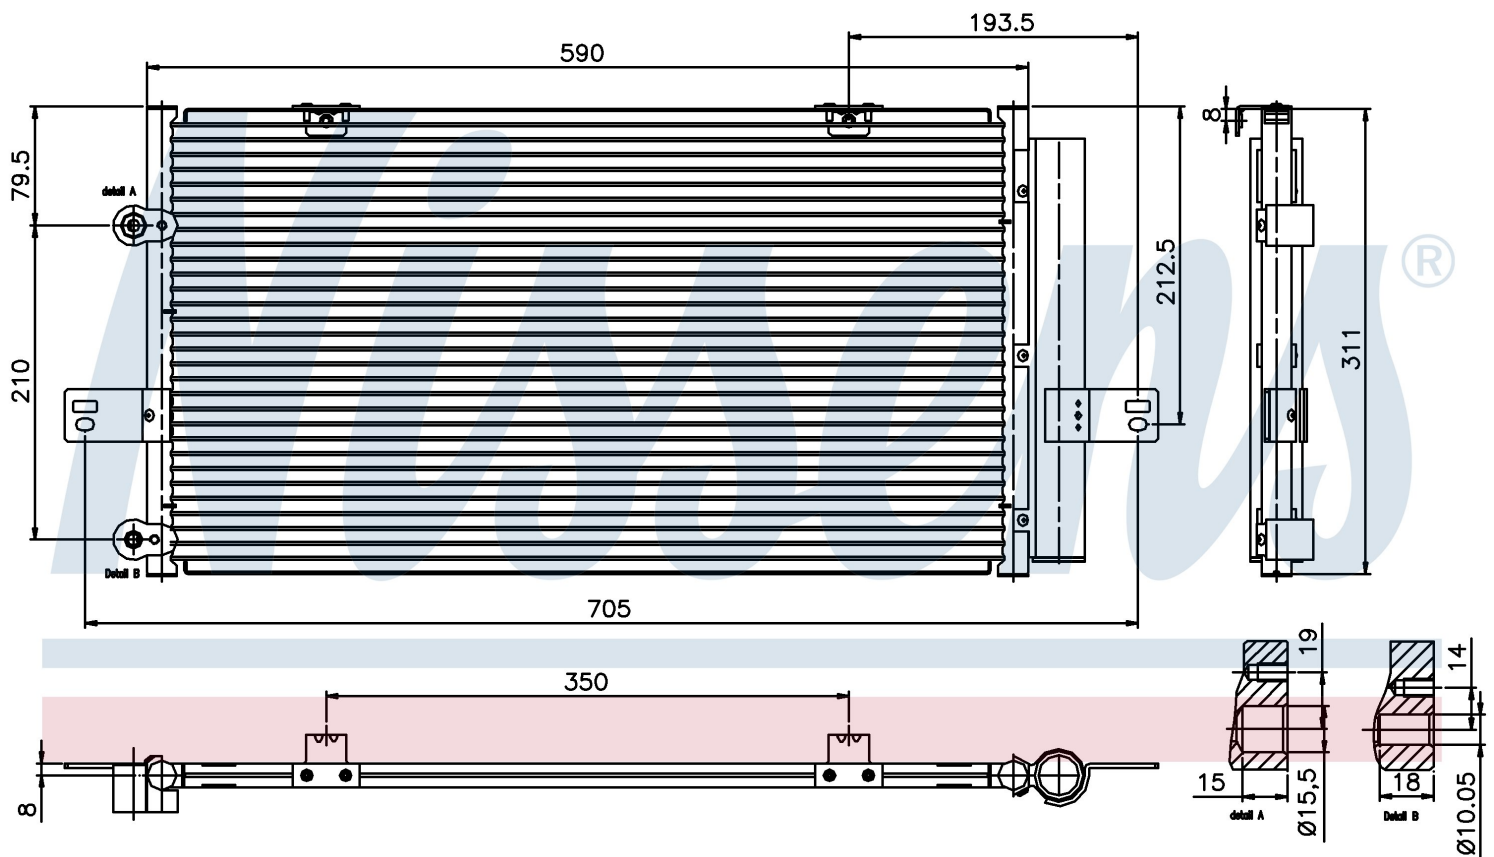

Номер продукта | 94652

Номер продукта 94652

Производитель	ROEWE
Модельный ряд	750 (05-)
Модель	2.5 i V6 24V
Коробка передач	Manual/Automatic
Система А/С	With/Without air conditioning
Топливо	Gasoline
Двигатель	25K4F
Вес брутто	3,63 kg
Период	3/2005->
Размер (В x Ш x Г)	590 x 311 x 16 mm
Примечание	W/I DRYER
Материал	Aluminium/Aluminium

Оригинальные номера

JRB000140

JRB100653