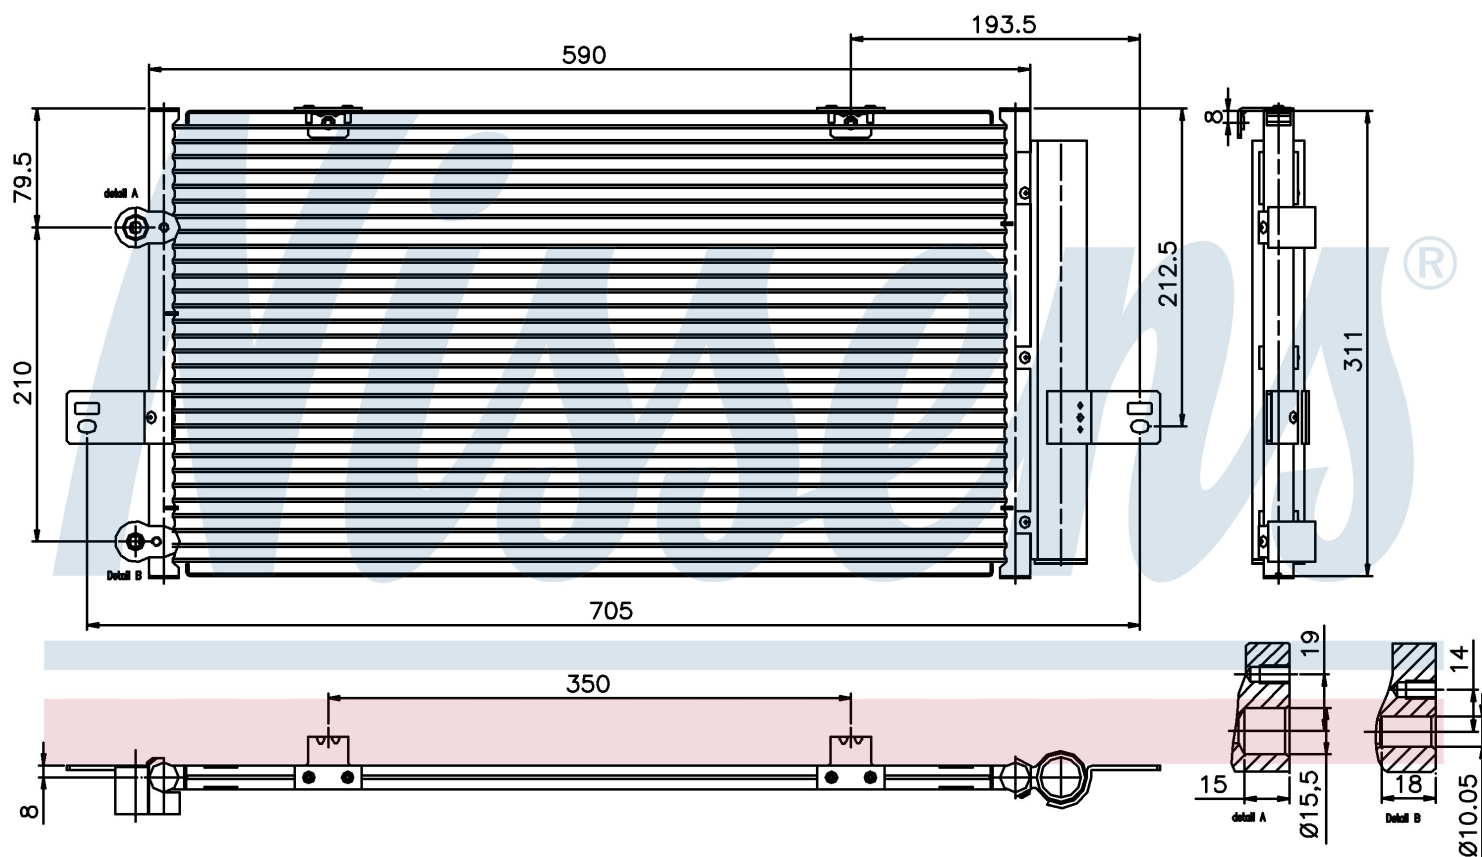

Номер продукта | 94652

Номер продукта 94652

Производитель	ROVER
Модельный ряд	75 (99-)
Модель	4.6 i V8
Коробка передач	Manual/Automatic
Система А/С	With/Without air conditioning
Топливо	Gasoline
Двигатель	46F2F
Вес брутто	3,63 kg
Период	3/1999->
Размер (В x Ш x Г)	590 x 311 x 16 mm
Примечание	W/I DRYER
Материал	Aluminium/Aluminium
Оригинальные номера	
JRB000140	JRB100653