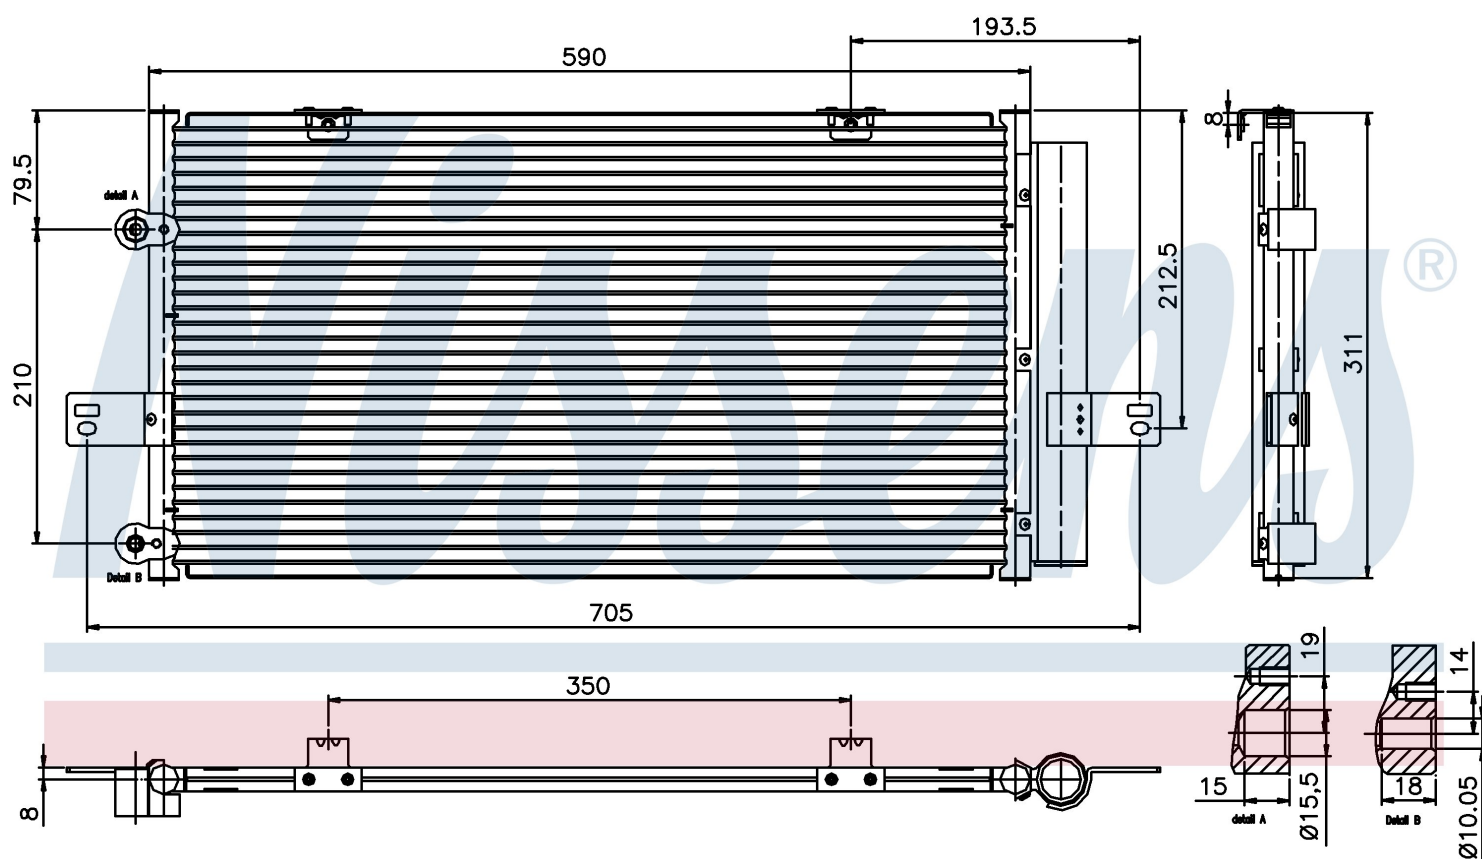

Номер продукта | 94652

Номер продукта 94652

Производитель	ROEWE
Модельный ряд	750 (05-)
Модель	1.8 TURBO
Коробка передач	Manual/Automatic
Система А/С	With/Without air conditioning
Топливо	Gasoline
Двигатель	18K4F
Вес брутто	3,63 kg
Период	3/2005->
Размер (В x Ш x Г)	590 x 311 x 16 mm
Примечание	W/I DRYER
Материал	Aluminium/Aluminium
Оригинальные номера	
JRB000140	JRB100653