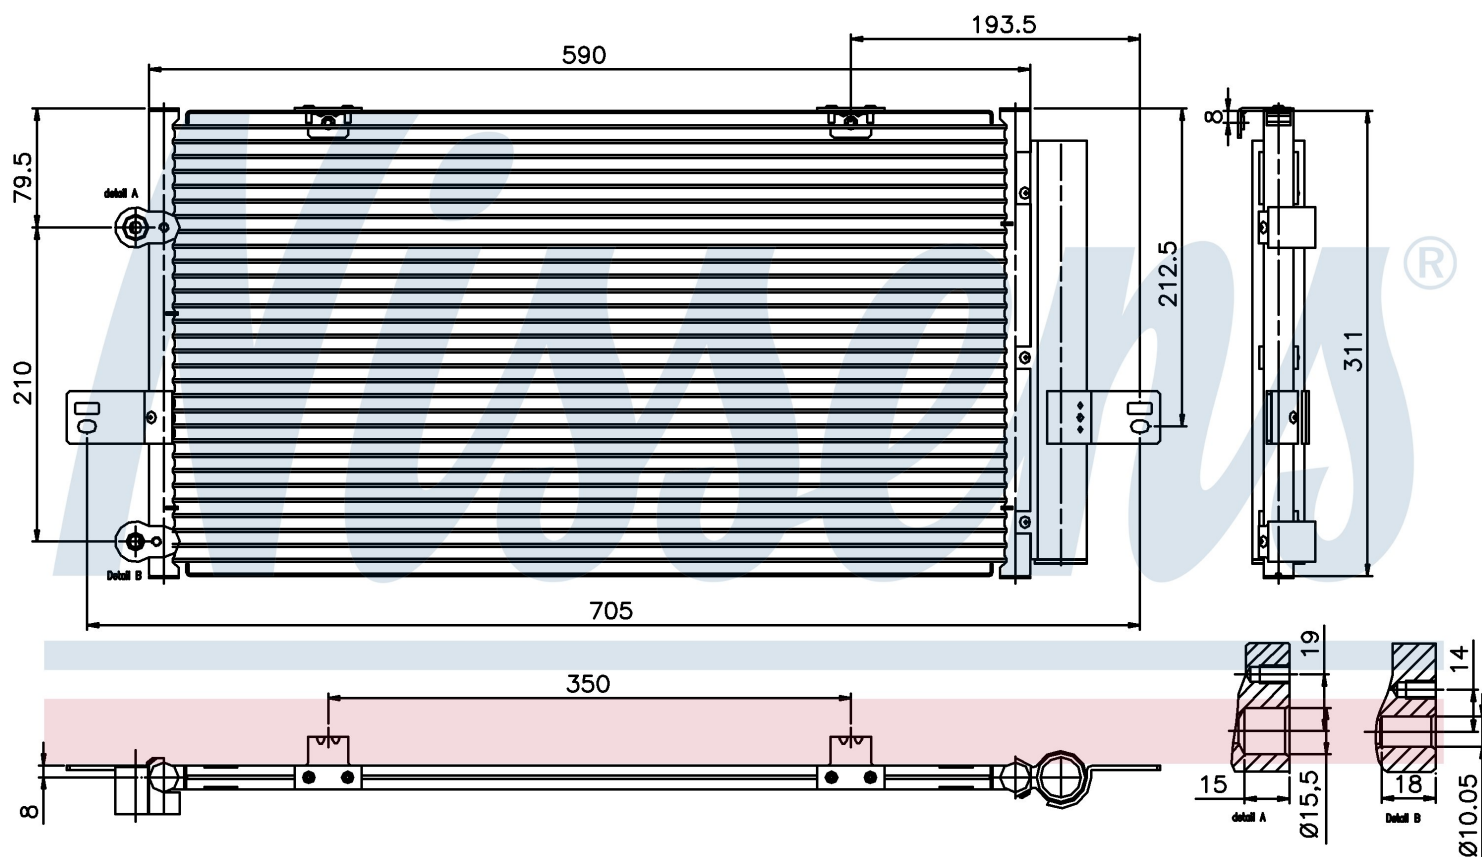

Номер продукта | 94652

Номер продукта 94652	
Производитель	MG
Модельный ряд	ZTT (01-)
Модель	1.8 i Turbo
Коробка передач	Manual/Automatic
Система А/С	With/Without air conditioning
Топливо	Gasoline
Двигатель	18K4F
Вес брутто	3,63 kg
Период	9/2001->
Размер (В x Ш x Г)	590 x 311 x 16 mm
Примечание	W/I DRYER
Материал	Aluminium/Aluminium
Оригинальные номера	
JRB000140	JRB100653