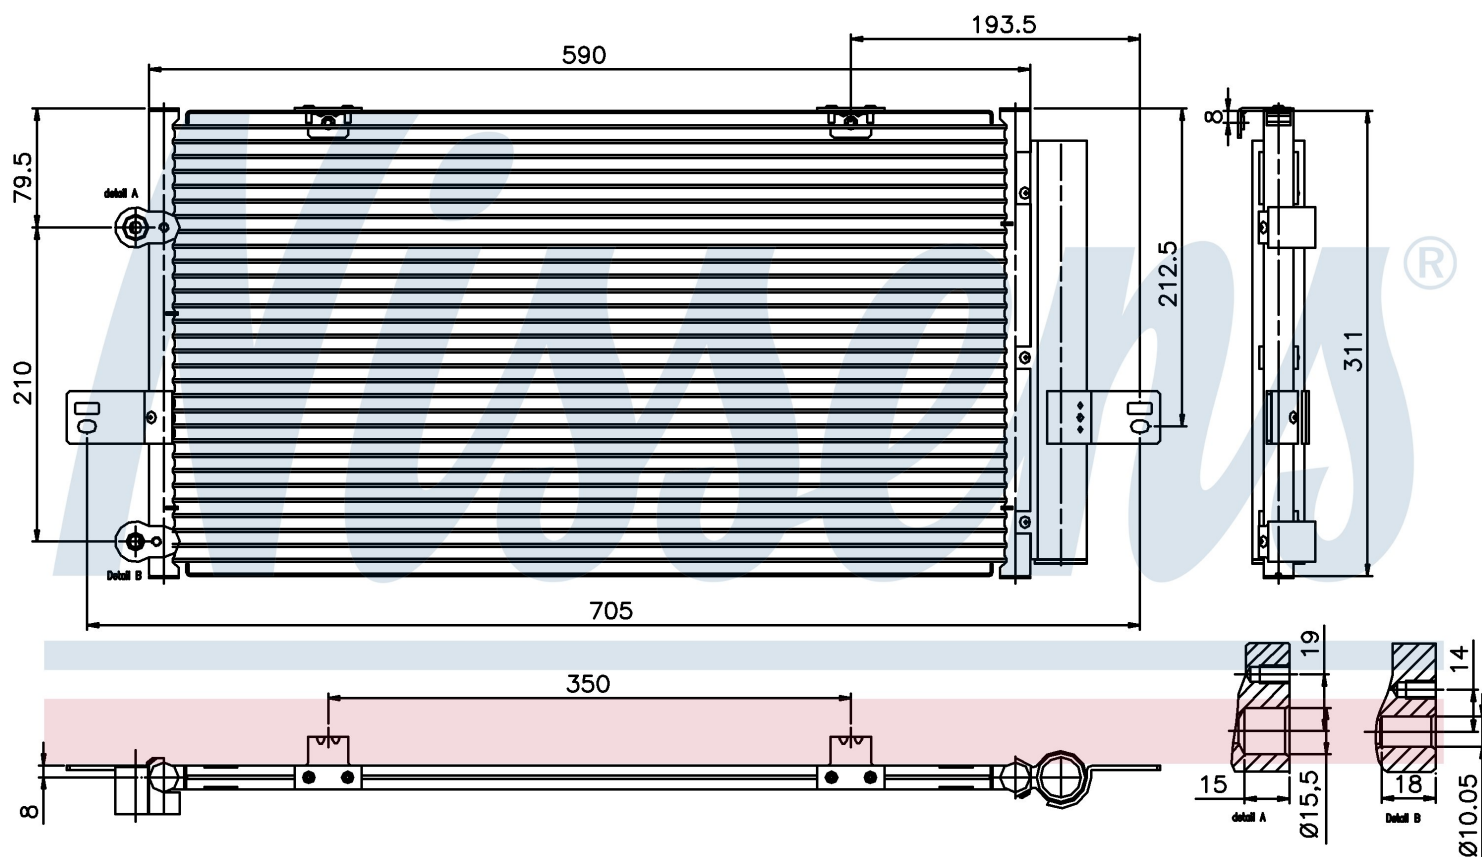

Номер продукта | 94652

**Номер продукта 94652**

Производитель	MG
Модельный ряд	ZT (01-)
Модель	1.8 i 16V
Коробка передач	Manual/Automatic
Система А/С	With/Without air conditioning
Топливо	Gasoline
Двигатель	18K4F
Вес брутто	3,63 kg
Период	9/2001->
Размер (В x Ш x Г)	590 x 311 x 16 mm
Примечание	W/I DRYER
Материал	Aluminium/Aluminium
<b>Оригинальные номера</b>	
JRB000140	JRB100653

Номер продукта | 94652

**Номер продукта 94652**

Производитель	MG
Модельный ряд	ZT (01-)
Модель	2.0 CDTi
Коробка передач	Manual/Automatic
Система А/С	With/Without air conditioning
Топливо	Diesel
Двигатель	204D2
Вес брутто	3,63 kg
Период	9/2001->
Размер (В x Ш x Г)	590 x 311 x 16 mm
Примечание	W/I DRYER
Материал	Aluminium/Aluminium
<b>Оригинальные номера</b>	
JRB000140	JRB100653