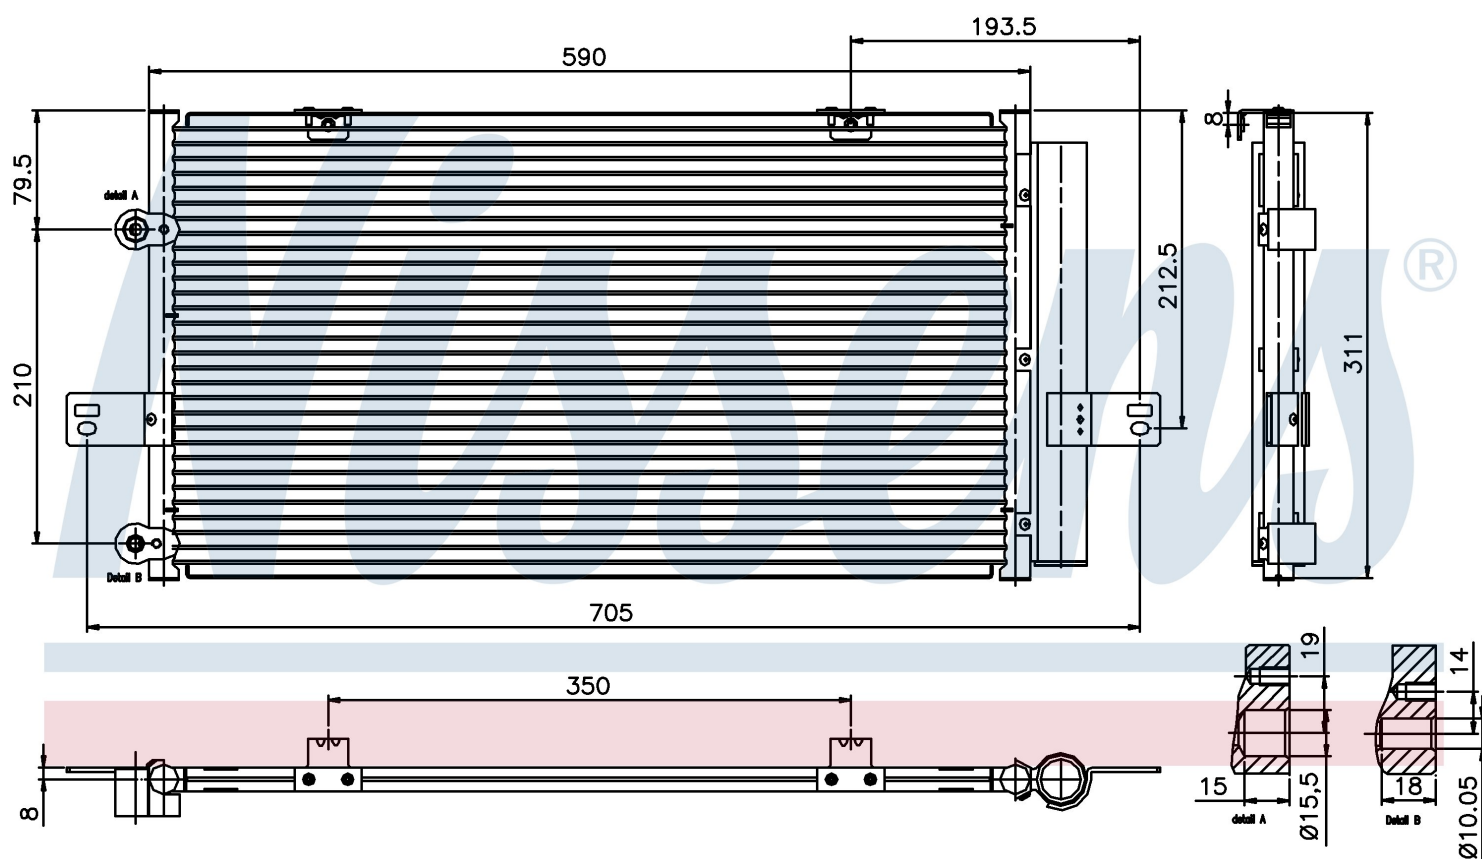

Номер продукта | 94652

Номер продукта 94652

Производитель	ROVER
Модельный ряд	75 (99-)
Модель	2.0 i V6 24V
Коробка передач	Manual/Automatic
Система А/С	With/Without air conditioning
Топливо	Gasoline
Двигатель	V20K4F
Вес брутто	3,63 kg
Период	3/1999->
Размер (В x Ш x Г)	590 x 311 x 16 mm
Примечание	W/I DRYER
Материал	Aluminium/Aluminium
Оригинальные номера	
JRB000140	JRB100653