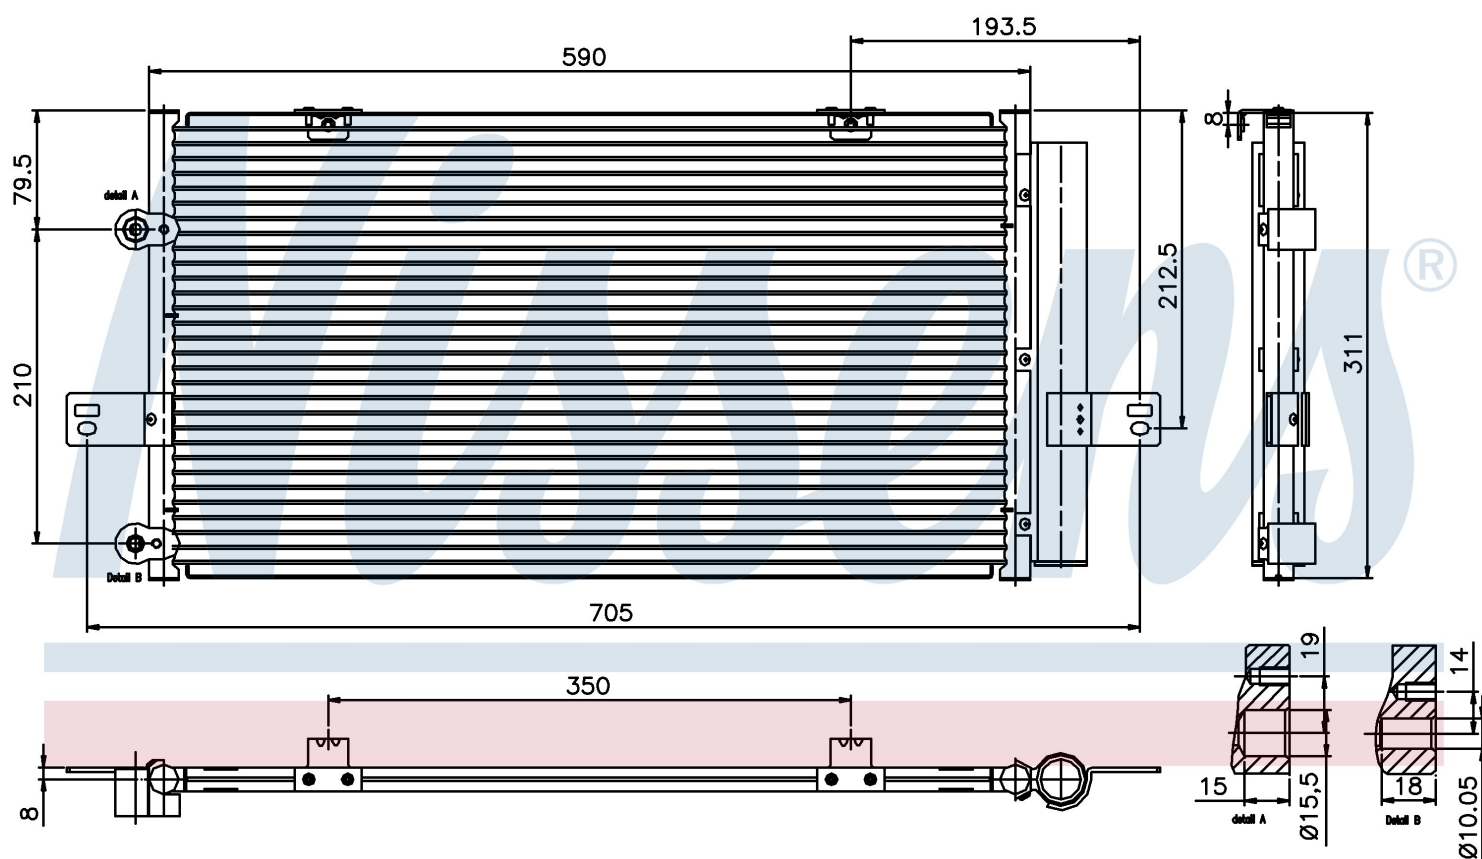

Номер продукта | 94652

Номер продукта 94652

Производитель	MG
Модельный ряд	ZTT (01-)
Модель	1.8 i 16V
Коробка передач	Manual/Automatic
Система А/С	With/Without air conditioning
Топливо	Gasoline
Двигатель	18K4F
Вес брутто	3,63 kg
Период	9/2001->
Размер (В x Ш x Г)	590 x 311 x 16 mm
Примечание	W/I DRYER
Материал	Aluminium/Aluminium
Оригинальные номера	
JRB000140	JRB100653