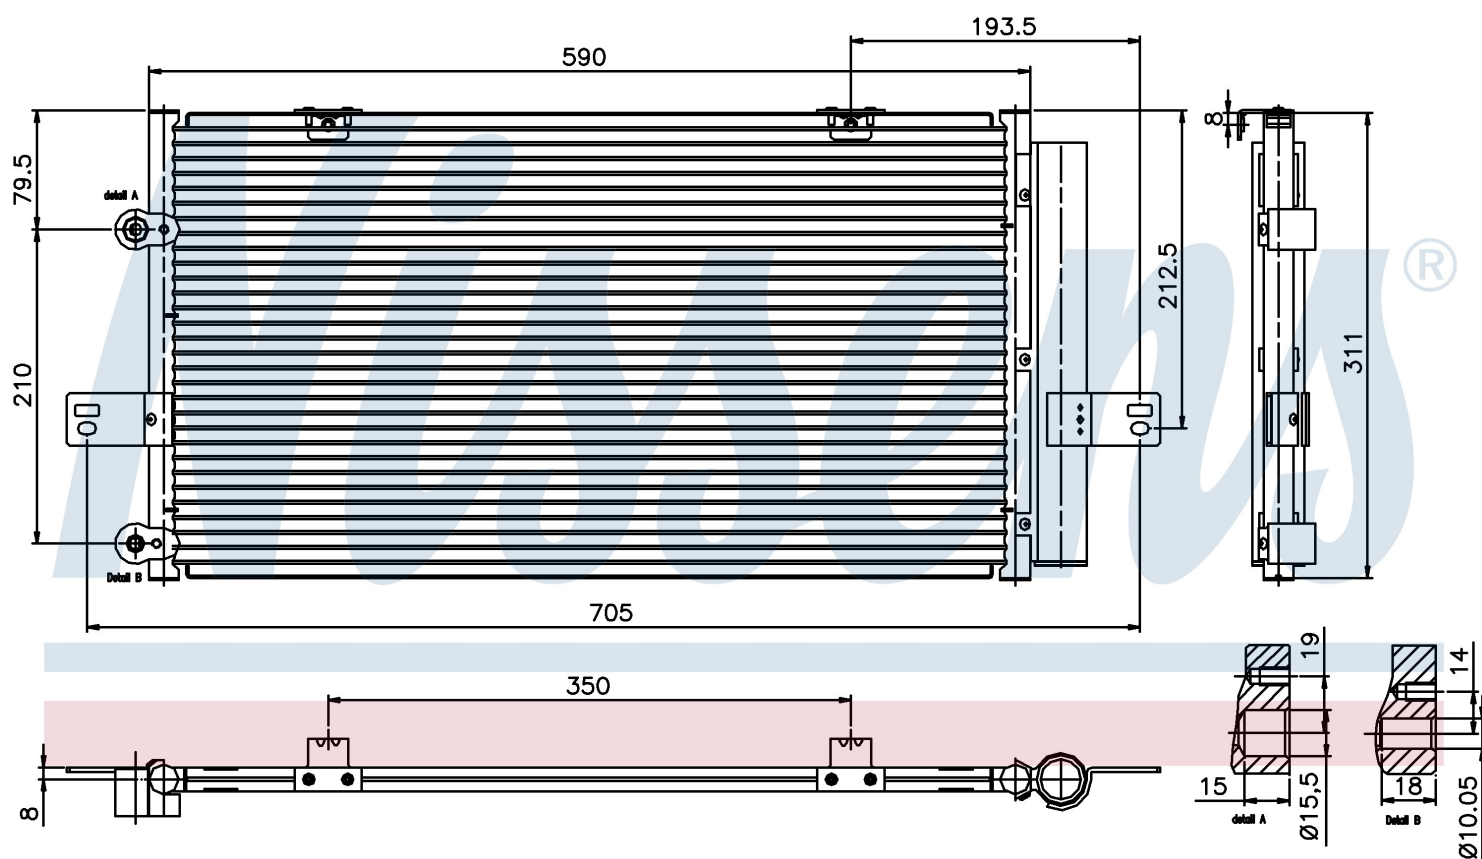

Номер продукта | 94652

Номер продукта 94652

Производитель	MG
Модельный ряд	ZT (01-)
Модель	4.6 i V8
Коробка передач	Manual/Automatic
Система А/С	With/Without air conditioning
Топливо	Gasoline
Двигатель	46F2F
Вес брутто	3,63 kg
Период	9/2001->
Размер (В x Ш x Г)	590 x 311 x 16 mm
Примечание	W/I DRYER
Материал	Aluminium/Aluminium
Оригинальные номера	
JRB000140	JRB100653