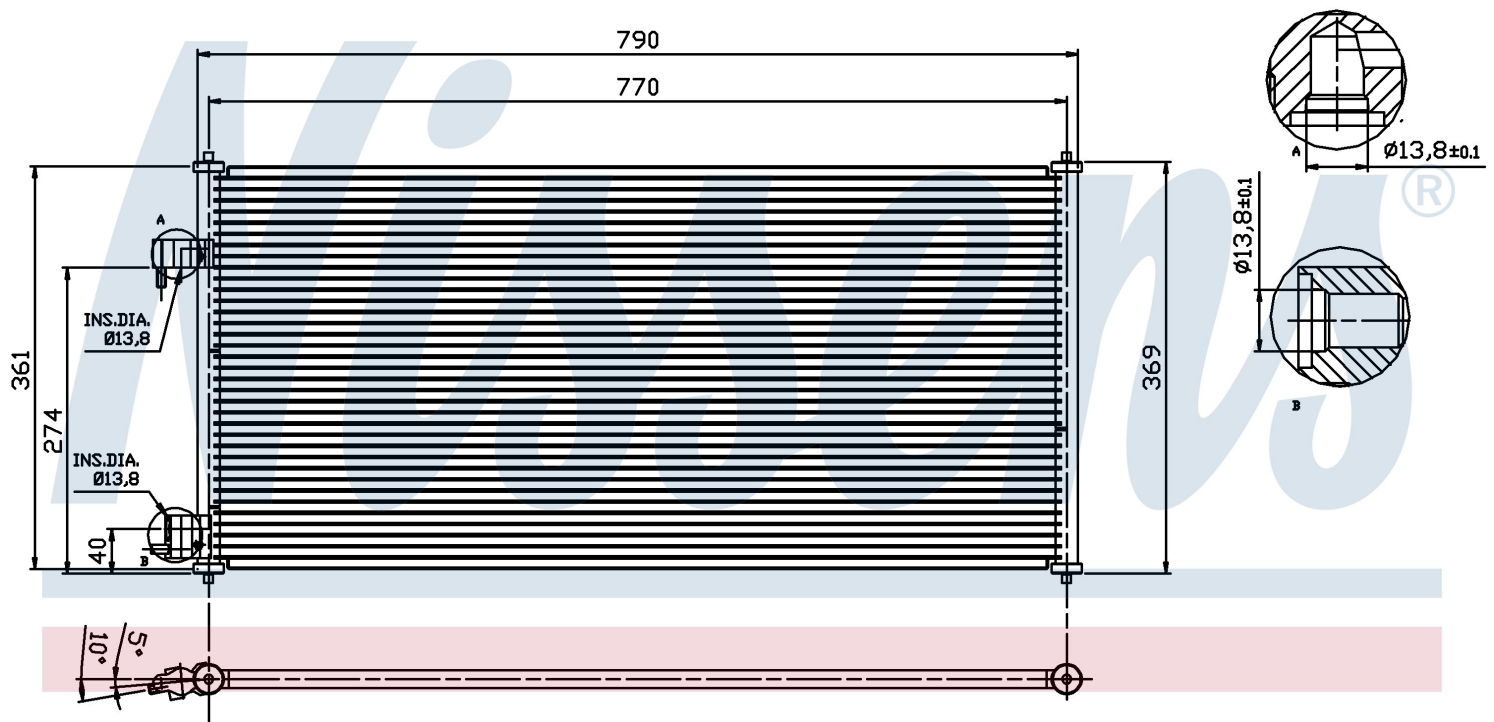

Номер продукта | 94664

**Номер продукта 94664**

Производитель	FORD
Модельный ряд	TRANSIT CONNECT (02-)
Модель	1.8 i 16V
Коробка передач	Manual
Система А/С	With air conditioning
Топливо	Gasoline
Двигатель	EYPA EYPB EYPC EYPD
Вес брутто	4,49 kg
Период	5/2002->
Размер (В x Ш x Г)	790 x 361 x 16 mm
Материал	Aluminium/Aluminium

Оригинальные номера

2T1H 19710 AB	2T1H 19710 AC	4367057	4488406
1223628			

Номер продукта | 94664

**Номер продукта 94664**

Производитель	FORD		
Модельный ряд	TRANSIT CONNECT (02-)		
Модель	1.8 TDCi		
Коробка передач	Manual		
Система А/С	With/Without air conditioning		
Топливо	Diesel		
Двигатель	HCPA HCPB P7PA P7PB P9PA P9PB P9PC P9PD R2PA R3PA RWPA RWPB RWPC RWPD RWPE RWPF		
Вес брутто	4,49 kg		
Период	8/2002->		
Размер (В x Ш x Г)	790 x 361 x 16 mm		
Материал	Aluminium/Aluminium		
Оригинальные номера			
2T1H 19710 AB	2T1H 19710 AC	4367057	4488406
1223628			

Номер продукта | 94664

Номер продукта 94664			
Производитель	FORD		
Модельный ряд	TRANSIT CONNECT (02-)		
Модель	1.8 TDCi		
Коробка передач	Manual		
Система А/С	With/Without air conditioning		
Топливо	Diesel		
Двигатель	HCPA HCPB P7PA P7PB P9PA P9PB P9PC P9PD R2PA R3PA RWPA RWPB RWPC RWPB RWPE RWPF		
Вес брутто	4,49 kg		
Период	8/2002->		
Размер (В x Ш x Г)	790 x 361 x 16 mm		
Материал	Aluminium/Aluminium		
Оригинальные номера			
2T1H 19710 AB	2T1H 19710 AC	4367057	4488406
1223628			

Номер продукта | 94664

Номер продукта 94664			
Производитель	FORD		
Модельный ряд	TRANSIT CONNECT (02-)		
Модель	1.8 Di		
Коробка передач	Manual		
Система А/С	With air conditioning		
Топливо	Diesel		
Двигатель	BHPA		
Вес брутто	4,49 kg		
Период	5/2002->		
Размер (В x Ш x Г)	790 x 361 x 16 mm		
Материал	Aluminium/Aluminium		
Оригинальные номера			
2T1H 19710 AB	2T1H 19710 AC	4367057	4488406
1223628			