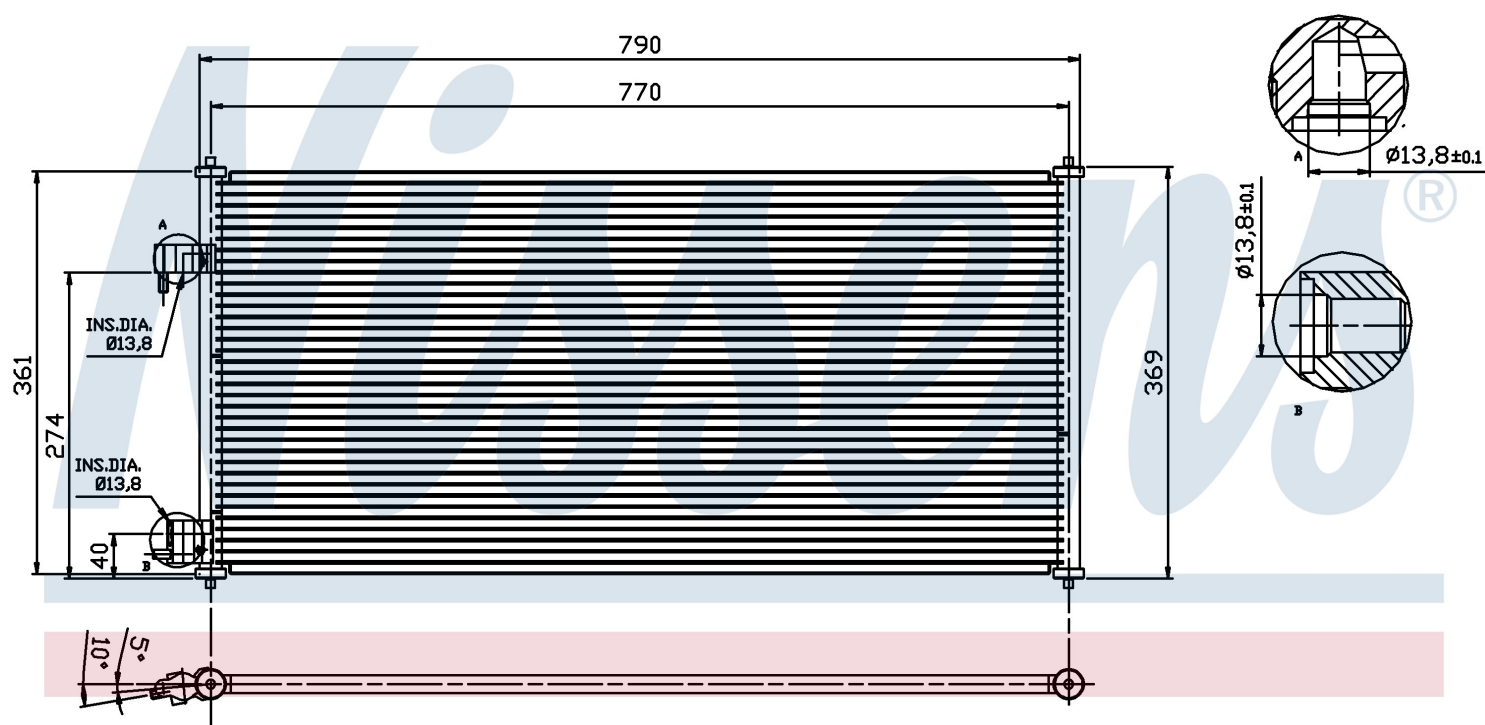

Номер продукта | 94664

**Номер продукта 94664**

Производитель	FORD
Модельный ряд	TRANSIT CONNECT (02-)
Модель	1.8 i 16V
Коробка передач	Manual
Система А/С	With air conditioning
Топливо	Gasoline
Двигатель	EYPA EYPB EYPC EYPD
Вес брутто	4,49 kg
Период	5/2002->
Размер (В x Ш x Г)	790 x 361 x 16 mm
Материал	Aluminium/Aluminium

Оригинальные номера

2T1H 19710 AB	2T1H 19710 AC	4367057	4488406
1223628			

Номер продукта | 94664

**Номер продукта 94664**

Производитель	FORD		
Модельный ряд	TRANSIT CONNECT (02-)		
Модель	1.8 TDCi		
Коробка передач	Manual		
Система А/С	With/Without air conditioning		
Топливо	Diesel		
Двигатель	HCPA HCPB P7PA P7PB P9PA P9PB P9PC P9PD R2PA R3PA RWPA RWPB RWPC RWPD RWPE RWPF		
Вес брутто	4,49 kg		
Период	8/2002->		
Размер (В x Ш x Г)	790 x 361 x 16 mm		
Материал	Aluminium/Aluminium		
Оригинальные номера			
2T1H 19710 AB	2T1H 19710 AC	4367057	4488406
1223628			

Номер продукта | 94664

Номер продукта 94664			
Производитель	FORD		
Модельный ряд	TRANSIT CONNECT (02-)		
Модель	1.8 TDCi		
Коробка передач	Manual		
Система А/С	With/Without air conditioning		
Топливо	Diesel		
Двигатель	HCPA HCPB P7PA P7PB P9PA P9PB P9PC P9PD R2PA R3PA RWPA RWPB RWPC RWPB RWPE RWPF		
Вес брутто	4,49 kg		
Период	8/2002->		
Размер (В x Ш x Г)	790 x 361 x 16 mm		
Материал	Aluminium/Aluminium		
Оригинальные номера			
2T1H 19710 AB	2T1H 19710 AC	4367057	4488406
1223628			

Номер продукта | 94664

Номер продукта 94664			
Производитель	FORD		
Модельный ряд	TRANSIT CONNECT (02-)		
Модель	1.8 Di		
Коробка передач	Manual		
Система А/С	With air conditioning		
Топливо	Diesel		
Двигатель	BHPA		
Вес брутто	4,49 kg		
Период	5/2002->		
Размер (В x Ш x Г)	790 x 361 x 16 mm		
Материал	Aluminium/Aluminium		
Оригинальные номера			
2T1H 19710 AB	2T1H 19710 AC	4367057	4488406
1223628			