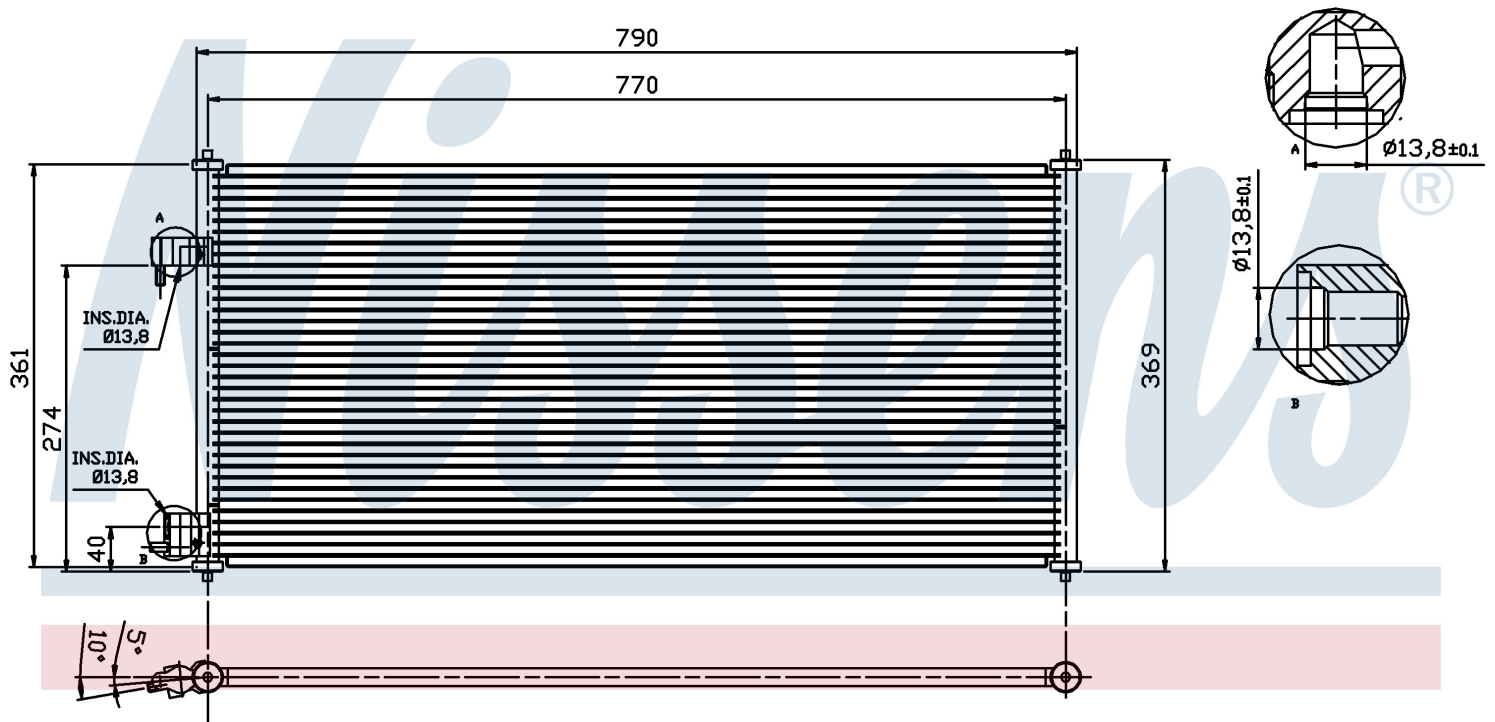

Номер продукта | 94664

**Номер продукта 94664**

Производитель	FORD
Модельный ряд	TRANSIT CONNECT (02-)
Модель	1.8 i 16V
Коробка передач	Manual
Система А/С	With air conditioning
Топливо	Gasoline
Двигатель	EYPA EYPB EYPC EYPD
Вес брутто	4,49 kg
Период	5/2002->
Размер (В x Ш x Г)	790 x 361 x 16 mm
Материал	Aluminium/Aluminium

Оригинальные номера

2T1H 19710 AB	2T1H 19710 AC	4367057	4488406
1223628			

Номер продукта | 94664

**Номер продукта 94664**

Производитель	FORD		
Модельный ряд	TRANSIT CONNECT (02-)		
Модель	1.8 TDCi		
Коробка передач	Manual		
Система А/С	With/Without air conditioning		
Топливо	Diesel		
Двигатель	HCPA HCPB P7PA P7PB P9PA P9PB P9PC P9PD R2PA R3PA RWPA RWPB RWPC RWPD RWPE RWPF		
Вес брутто	4,49 kg		
Период	8/2002->		
Размер (В x Ш x Г)	790 x 361 x 16 mm		
Материал	Aluminium/Aluminium		
Оригинальные номера			
2T1H 19710 AB	2T1H 19710 AC	4367057	4488406
1223628			

Номер продукта | 94664

Номер продукта 94664			
Производитель	FORD		
Модельный ряд	TRANSIT CONNECT (02-)		
Модель	1.8 TDCi		
Коробка передач	Manual		
Система А/С	With/Without air conditioning		
Топливо	Diesel		
Двигатель	HCPA HCPB P7PA P7PB P9PA P9PB P9PC P9PD R2PA R3PA RWPA RWPB RWPC RWPB RWPE RWPF		
Вес брутто	4,49 kg		
Период	8/2002->		
Размер (В x Ш x Г)	790 x 361 x 16 mm		
Материал	Aluminium/Aluminium		
Оригинальные номера			
2T1H 19710 AB	2T1H 19710 AC	4367057	4488406
1223628			

Номер продукта | 94664

Номер продукта 94664			
Производитель	FORD		
Модельный ряд	TRANSIT CONNECT (02-)		
Модель	1.8 Di		
Коробка передач	Manual		
Система А/С	With air conditioning		
Топливо	Diesel		
Двигатель	BHPA		
Вес брутто	4,49 kg		
Период	5/2002->		
Размер (В x Ш x Г)	790 x 361 x 16 mm		
Материал	Aluminium/Aluminium		
Оригинальные номера			
2T1H 19710 AB	2T1H 19710 AC	4367057	4488406
1223628			