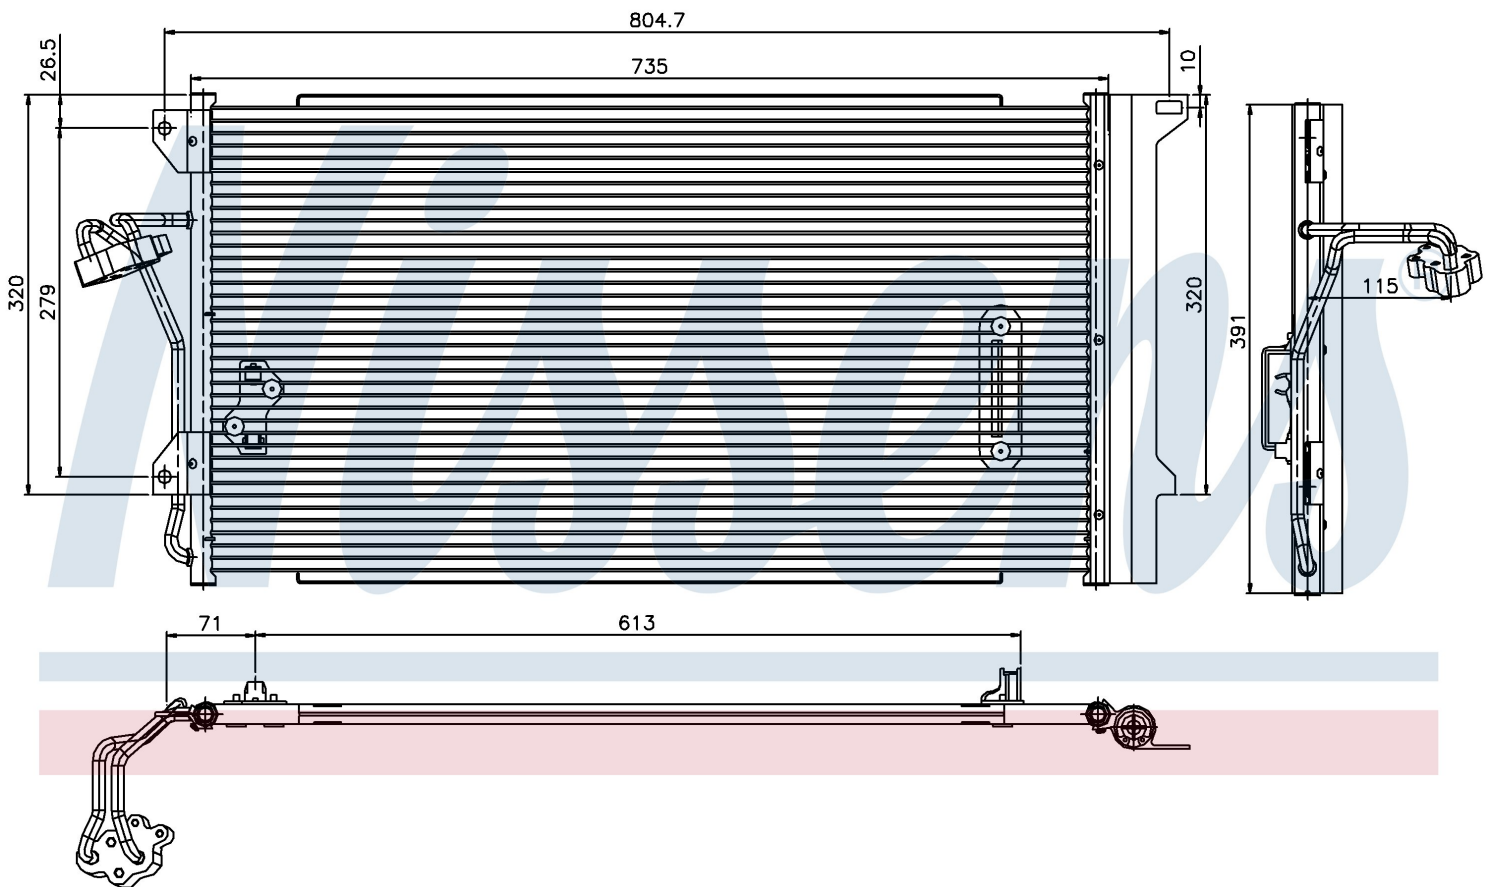

Оригинальные номера

4L0.260.401	7L0.820.411 D	7L0.820.411 F	7L0.820.411 G
955.573.111.00	955.573.111.01	955.573.111.02	955.573.111.04
7L0820411E			

Номер продукта | 94667

**Номер продукта 94667**

Производитель	VOLKSWAGEN
Модельный ряд	TOUAREG (02-)
Модель	5.0 TDi
Коробка передач	Automatic
Система А/С	With/Without air conditioning
Топливо	Diesel
Двигатель	BWF
Вес брутто	5,05 kg
Период	11/2004->
Размер (В x Ш x Г)	700 x 390 x 16 mm
Примечание	FIRST FIT
Материал	Aluminium/Aluminium