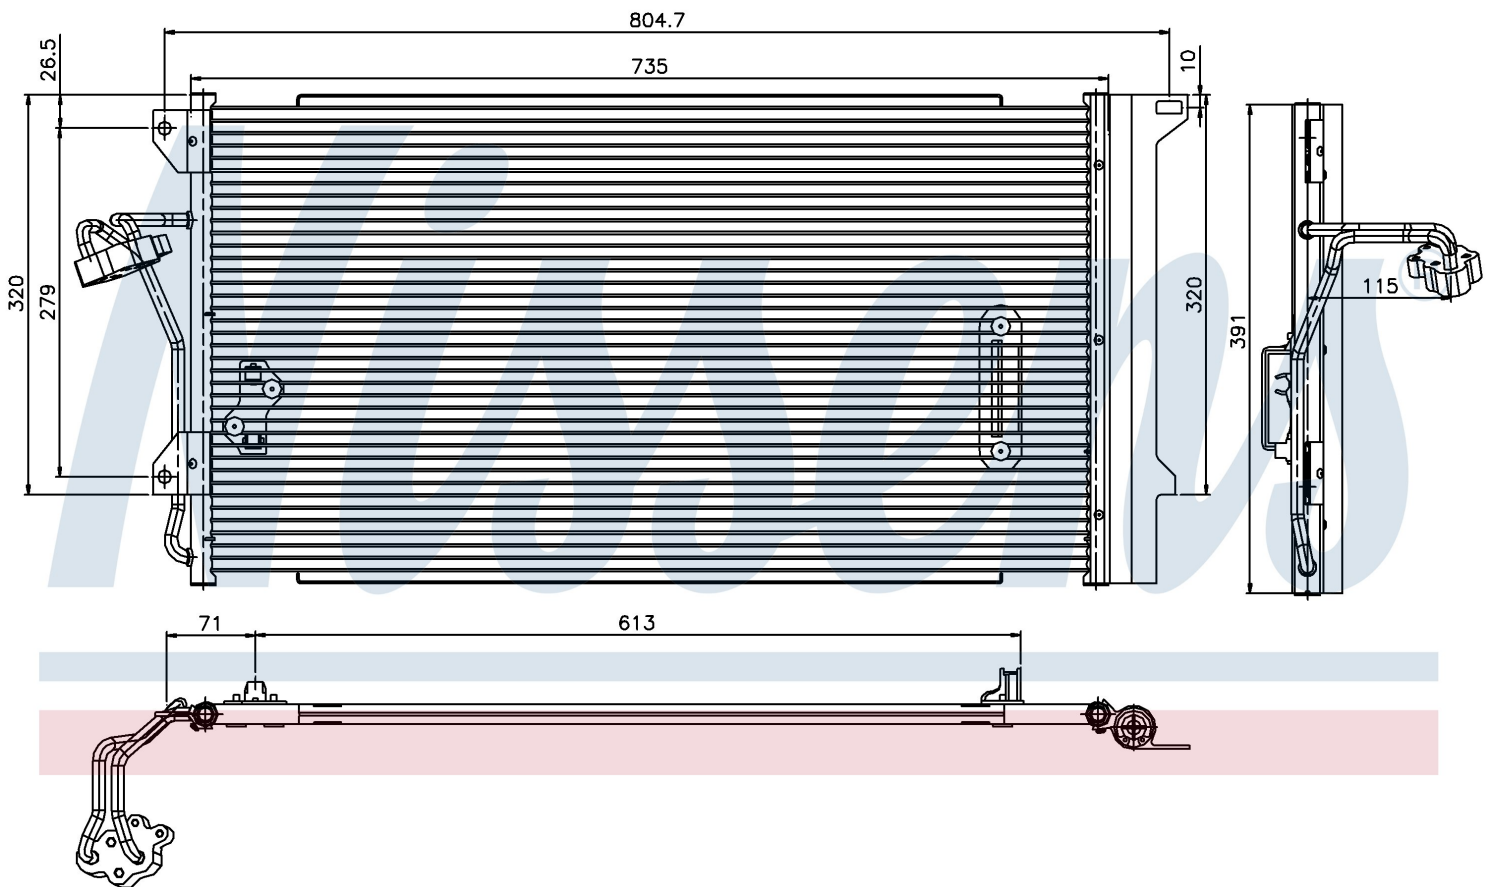

Номер продукта | 94667

Номер продукта 94667			
Производитель	AUDI		
Модельный ряд	Q7 (06-)		
Модель	3.6 FSI		
Коробка передач	Automatic		
Система А/С	With/Without air conditioning		
Топливо	Gasoline		
Двигатель	БНК		
Вес брутто	5,05 kg		
Период	3/2006->		
Размер (В x Ш x Г)	700 x 390 x 16 mm		
Примечание	FIRST FIT		
Материал	Aluminium/Aluminium		
Оригинальные номера			
4L0.260.401	7L0.820.411 D	7L0.820.411 F	7L0.820.411 G
955.573.111.00	955.573.111.01	955.573.111.02	955.573.111.04
7L0820411E