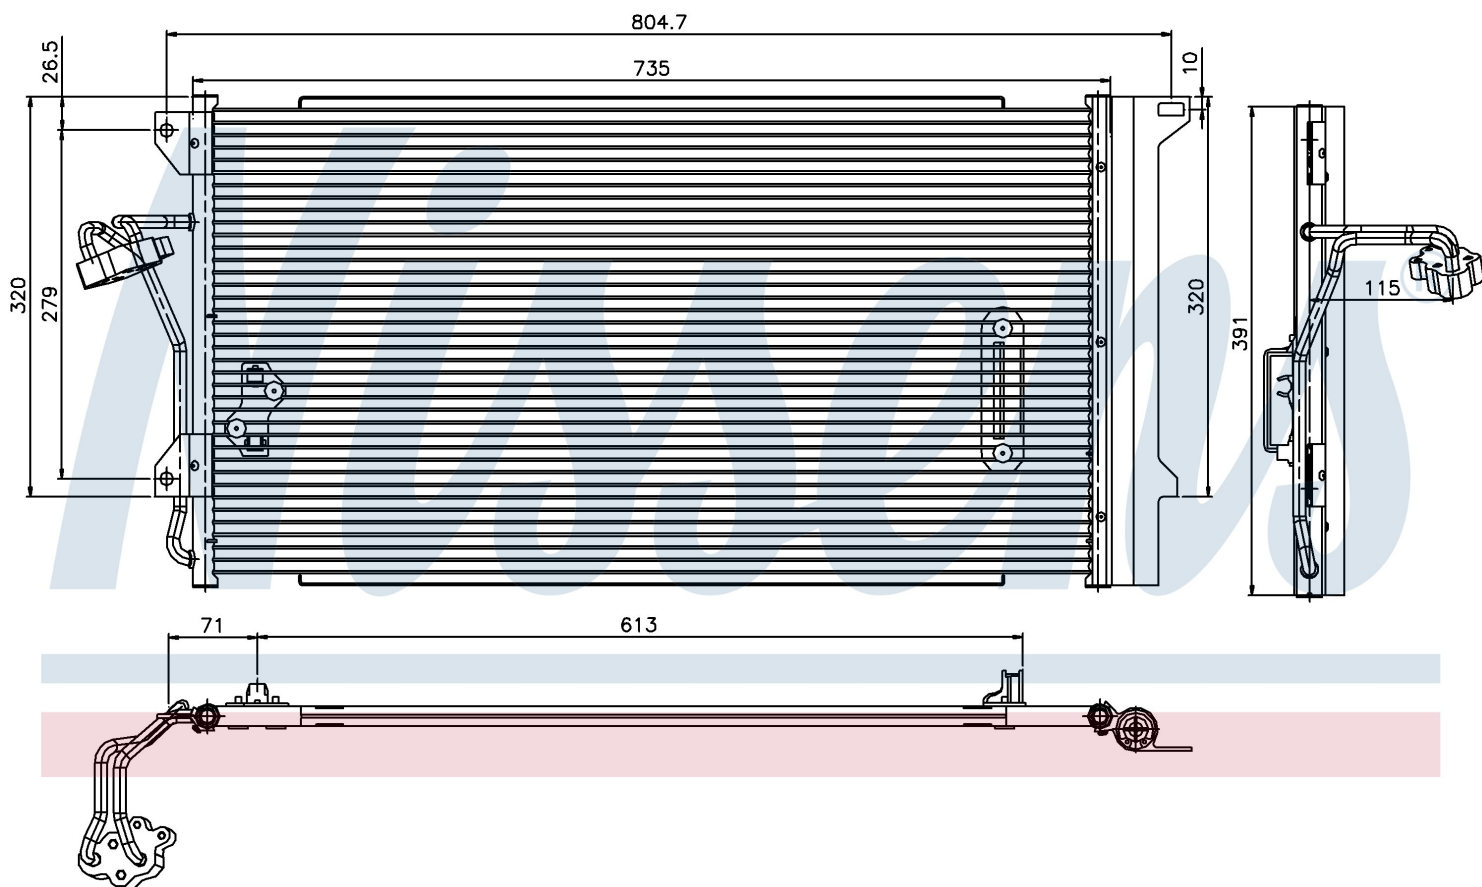

Номер продукта | 94667

Номер продукта 94667

Производитель	VOLKSWAGEN
Модельный ряд	TOUAREG (02-)
Модель	3.2 i
Коробка передач	Automatic
Система А/С	With/Without air conditioning
Топливо	Gasoline
Двигатель	BAA
Вес брутто	5,05 kg
Период	8/2003->5/2004
Размер (В x Ш x Г)	700 x 390 x 16 mm
Примечание	FIRST FIT
Материал	Aluminium/Aluminium

Оригинальные номера

4L0.260.401	7L0.820.411 D	7L0.820.411 F	7L0.820.411 G
955.573.111.00	955.573.111.01	955.573.111.02	955.573.111.04
7L0820411E