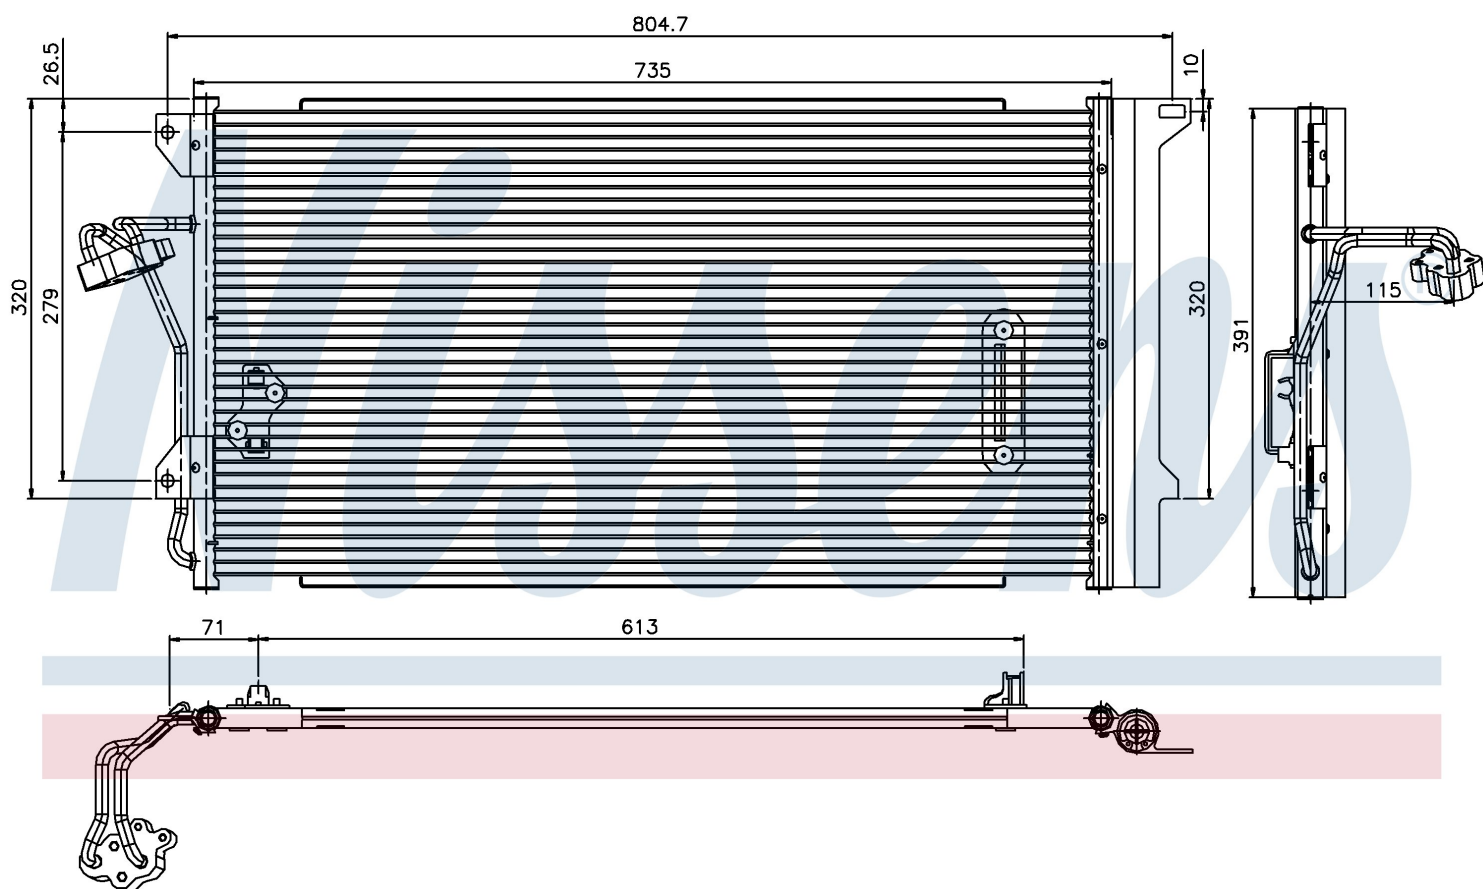

Номер продукта | 94667

Номер продукта 94667			
Производитель	VOLKSWAGEN		
Модельный ряд	TOUAREG (02-)		
Модель	3.6 FSI		
Коробка передач	Manual/Automatic		
Система А/С	With/Without air conditioning		
Топливо	Gasoline		
Двигатель	BHK		
Вес брутто	5,05 kg		
Период	5/2004->		
Размер (В x Ш x Г)	700 x 390 x 16 mm		
Примечание	FIRST FIT		
Материал	Aluminium/Aluminium		
Оригинальные номера			
4L0.260.401	7L0.820.411 D	7L0.820.411 F	7L0.820.411 G
955.573.111.00	955.573.111.01	955.573.111.02	955.573.111.04
7L0820411E