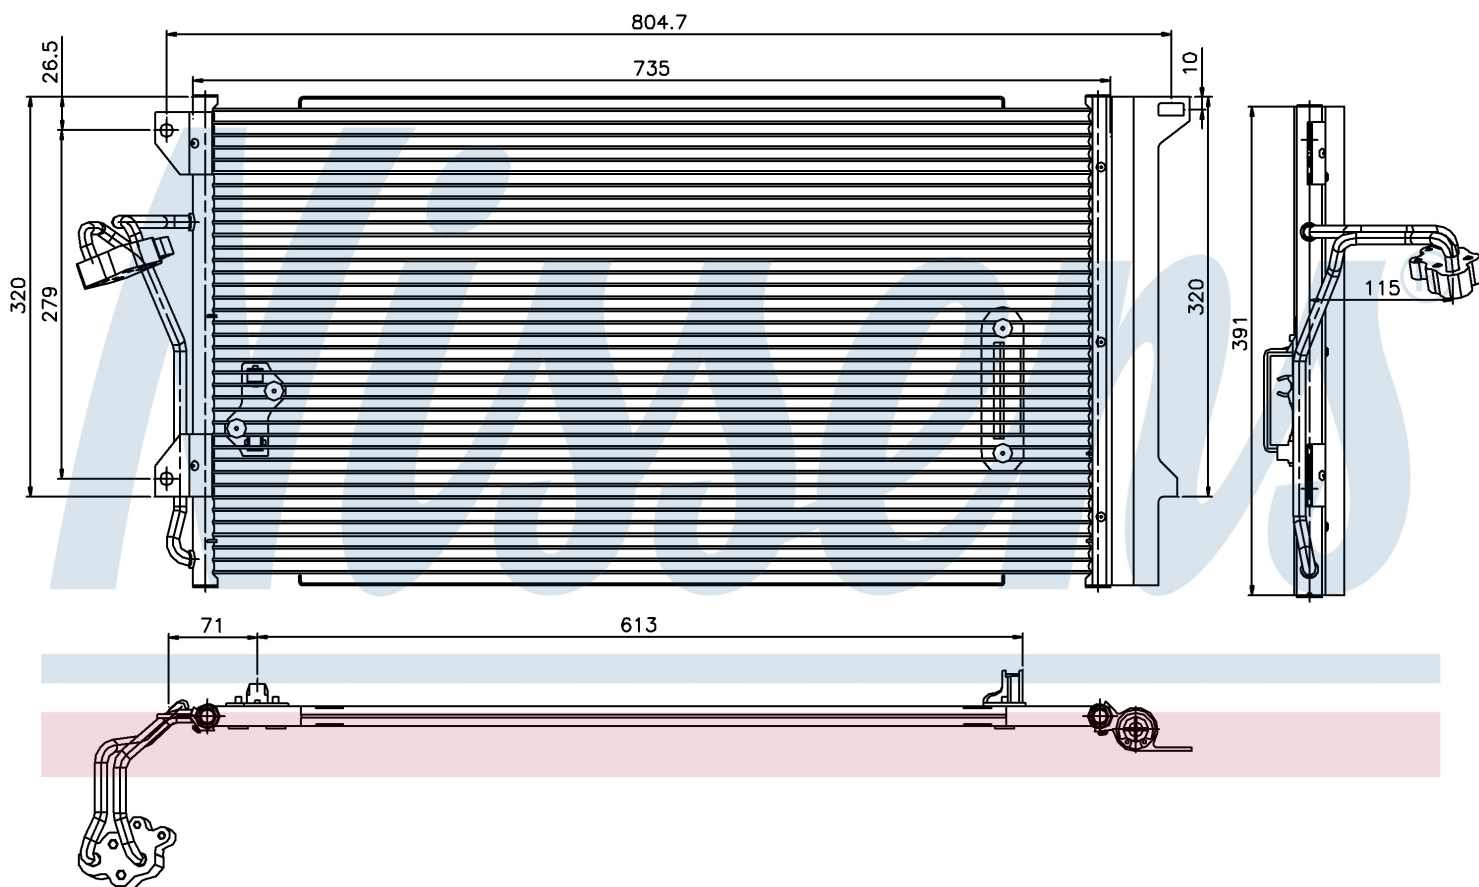

Номер продукта | 94667

Номер продукта 94667			
Производитель	PORSCHE		
Модельный ряд	CAYENNE (02-)		
Модель	3.0 V6 TDi		
Коробка передач	Manual/Automatic		
Система А/С	With air conditioning		
Топливо	Diesel		
Двигатель	M05.9D		
Вес брутто	5,05 kg		
Период	9/2002->		
Размер (В x Ш x Г)	700 x 390 x 16 mm		
Примечание	FIRST FIT		
Материал	Aluminium/Aluminium		
Оригинальные номера			
4L0.260.401	7L0.820.411 D	7L0.820.411 F	7L0.820.411 G
955.573.111.00	955.573.111.01	955.573.111.02	955.573.111.04
7L0820411E