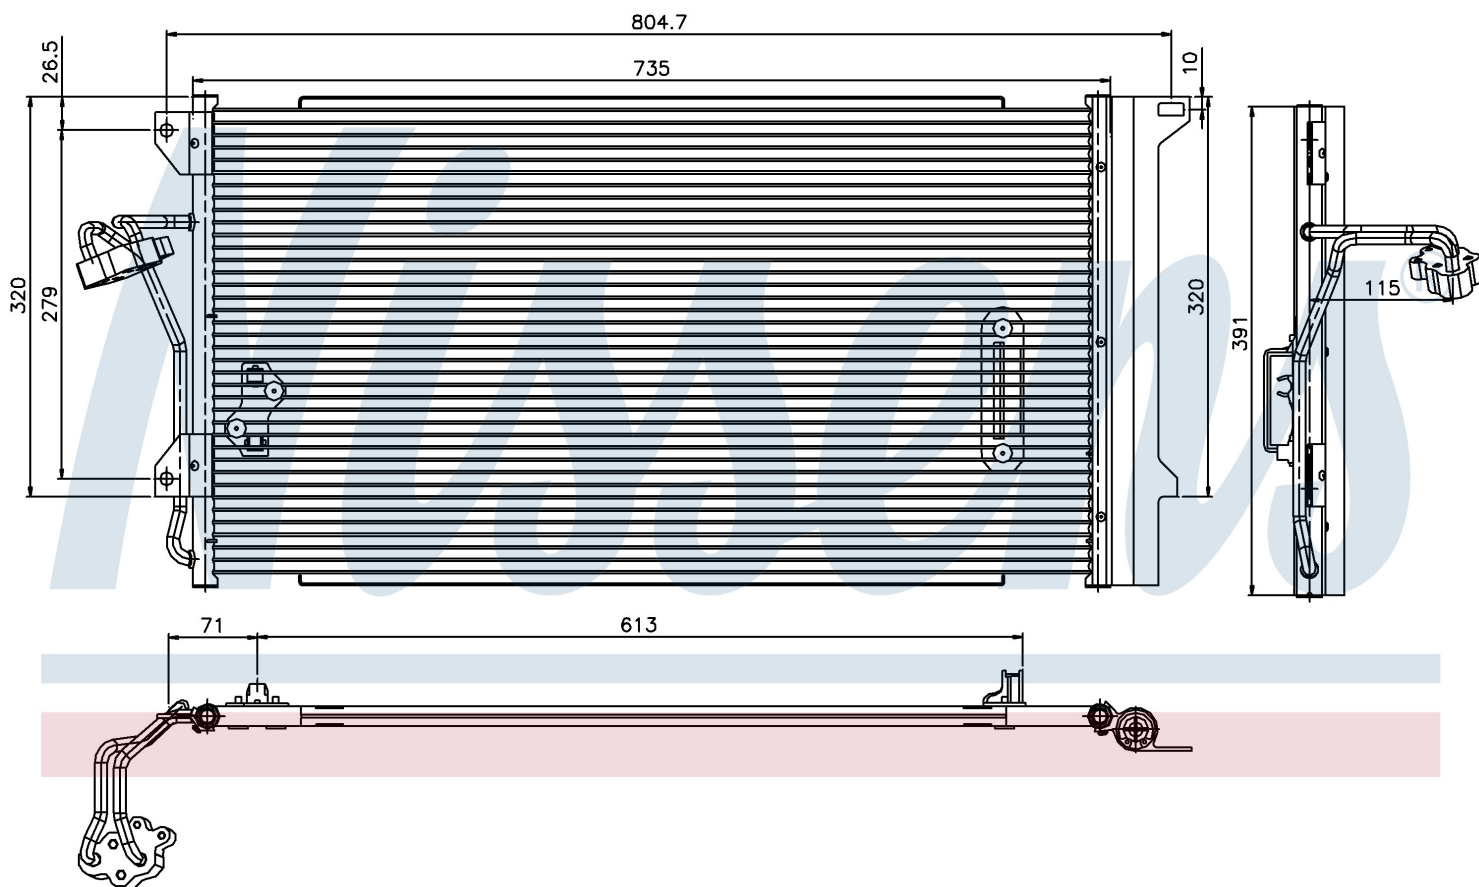

Номер продукта | 94667

Номер продукта 94667			
Производитель	AUDI		
Модельный ряд	Q7 (06-)		
Модель	3.0 TDi		
Коробка передач	Automatic		
Система А/С	With/Without air conditioning		
Топливо	Diesel		
Двигатель	BUG BUN CASA CASB CATA CCMA CJGA CJGD CJMA CLZB CNRB CRCA		
Вес брутто	5,05 kg		
Период	3/2006->		
Размер (В x Ш x Г)	700 x 390 x 16 mm		
Примечание	FIRST FIT		
Материал	Aluminium/Aluminium		
Оригинальные номера			
4L0.260.401	7L0.820.411 D	7L0.820.411 F	7L0.820.411 G
955.573.111.00	955.573.111.01	955.573.111.02	955.573.111.04
7L0820411E