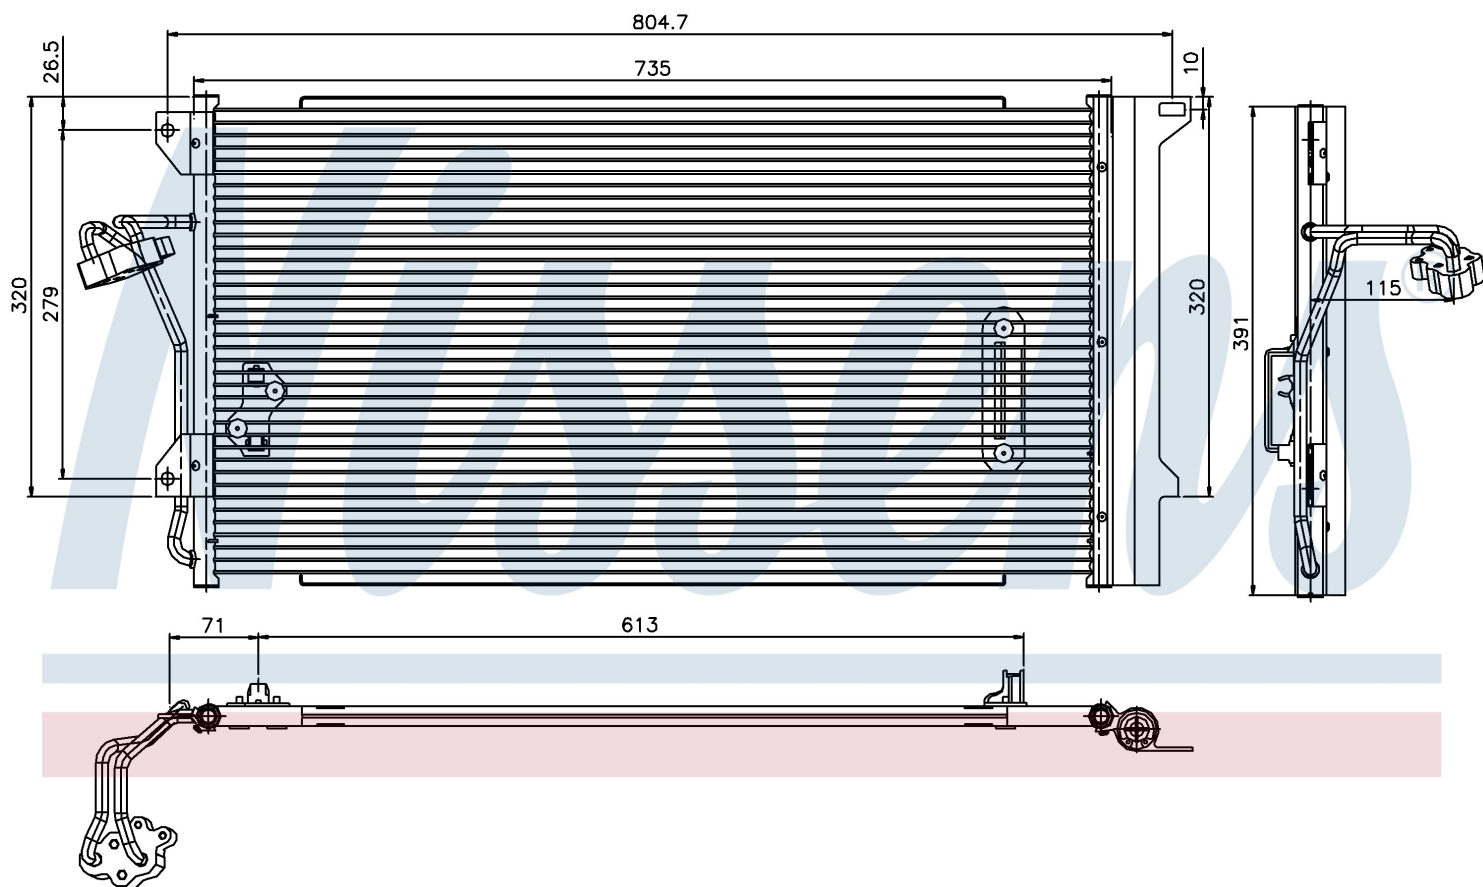

Номер продукта | 94667

Номер продукта 94667

Производитель	AUDI
Модельный ряд	Q7 (06-)
Модель	4.2 FSI
Коробка передач	Automatic
Система А/С	With/Without air conditioning
Топливо	Gasoline
Двигатель	BAR
Вес брутто	5,05 kg
Период	3/2006->
Размер (В x Ш x Г)	700 x 390 x 16 mm
Примечание	FIRST FIT
Материал	Aluminium/Aluminium

Оригинальные номера

4L0.260.401	7L0.820.411 D	7L0.820.411 F	7L0.820.411 G
955.573.111.00	955.573.111.01	955.573.111.02	955.573.111.04
7L0820411E