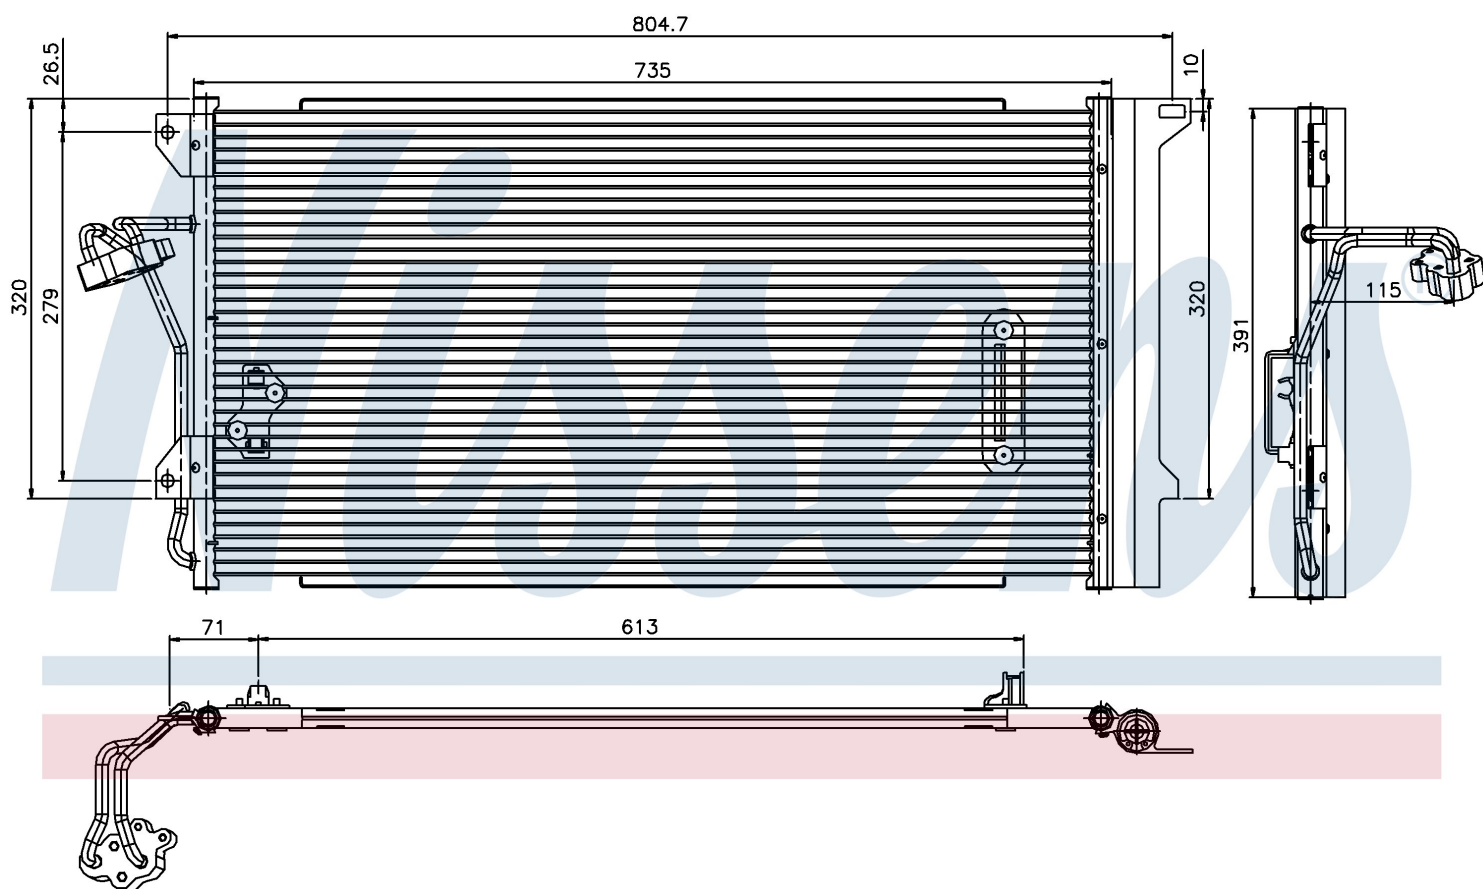

Номер продукта | 94667

Номер продукта 94667

Производитель	VOLKSWAGEN
Модельный ряд	TOUAREG (02-)
Модель	3.2 i
Коробка передач	Manual/Automatic
Система А/С	With/Without air conditioning
Топливо	Gasoline
Двигатель	BRJ
Вес брутто	5,05 kg
Период	5/2004->
Размер (В x Ш x Г)	700 x 390 x 16 mm
Примечание	FIRST FIT
Материал	Aluminium/Aluminium

Оригинальные номера

4L0.260.401	7L0.820.411 D	7L0.820.411 F	7L0.820.411 G
955.573.111.00	955.573.111.01	955.573.111.02	955.573.111.04
7L0820411E