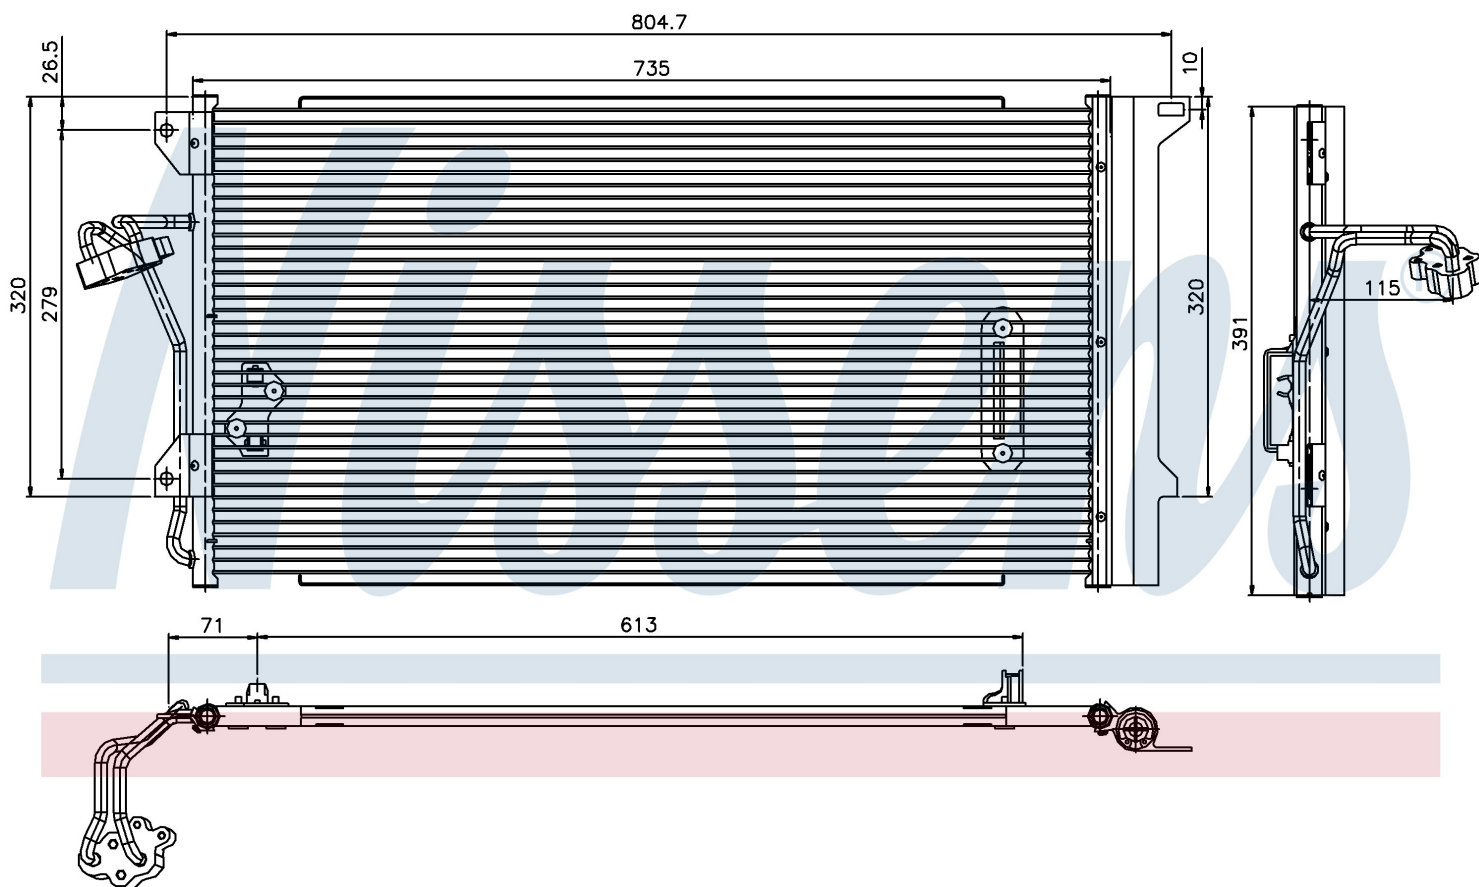

Номер продукта | 94667

Номер продукта 94667			
Производитель	VOLKSWAGEN		
Модельный ряд	TOUAREG (02-)		
Модель	4.2 i		
Коробка передач	Automatic		
Система А/С	With/Without air conditioning		
Топливо	Gasoline		
Двигатель	AXQ		
Вес брутто	5,05 kg		
Период	12/2002->		
Размер (В x Ш x Г)	700 x 390 x 16 mm		
Примечание	FIRST FIT		
Материал	Aluminium/Aluminium		
Оригинальные номера			
4L0.260.401	7L0.820.411 D	7L0.820.411 F	7L0.820.411 G
955.573.111.00	955.573.111.01	955.573.111.02	955.573.111.04
7L0820411E