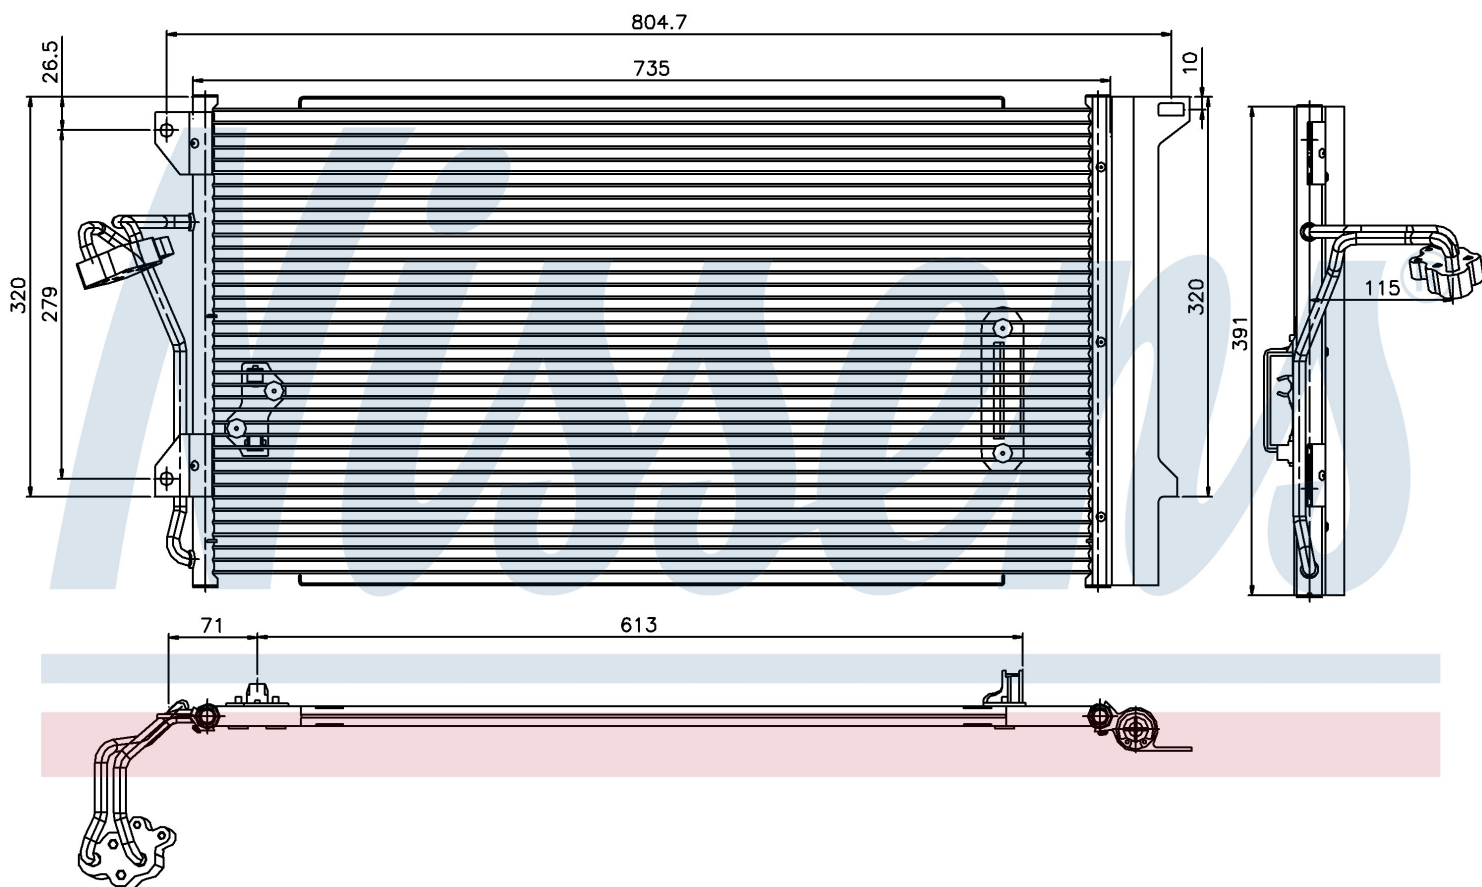

Номер продукта | 94667

Номер продукта 94667			
Производитель	VOLKSWAGEN		
Модельный ряд	TOUAREG (02-)		
Модель	4.2 i		
Коробка передач	Automatic		
Система А/С	With/Without air conditioning		
Топливо	Gasoline		
Двигатель	AXQ		
Вес брутто	5,05 kg		
Период	12/2002->		
Размер (В x Ш x Г)	700 x 390 x 16 mm		
Примечание	FIRST FIT		
Материал	Aluminium/Aluminium		
Оригинальные номера			
4L0.260.401	7L0.820.411 D	7L0.820.411 F	7L0.820.411 G
955.573.111.00	955.573.111.01	955.573.111.02	955.573.111.04
7L0820411E