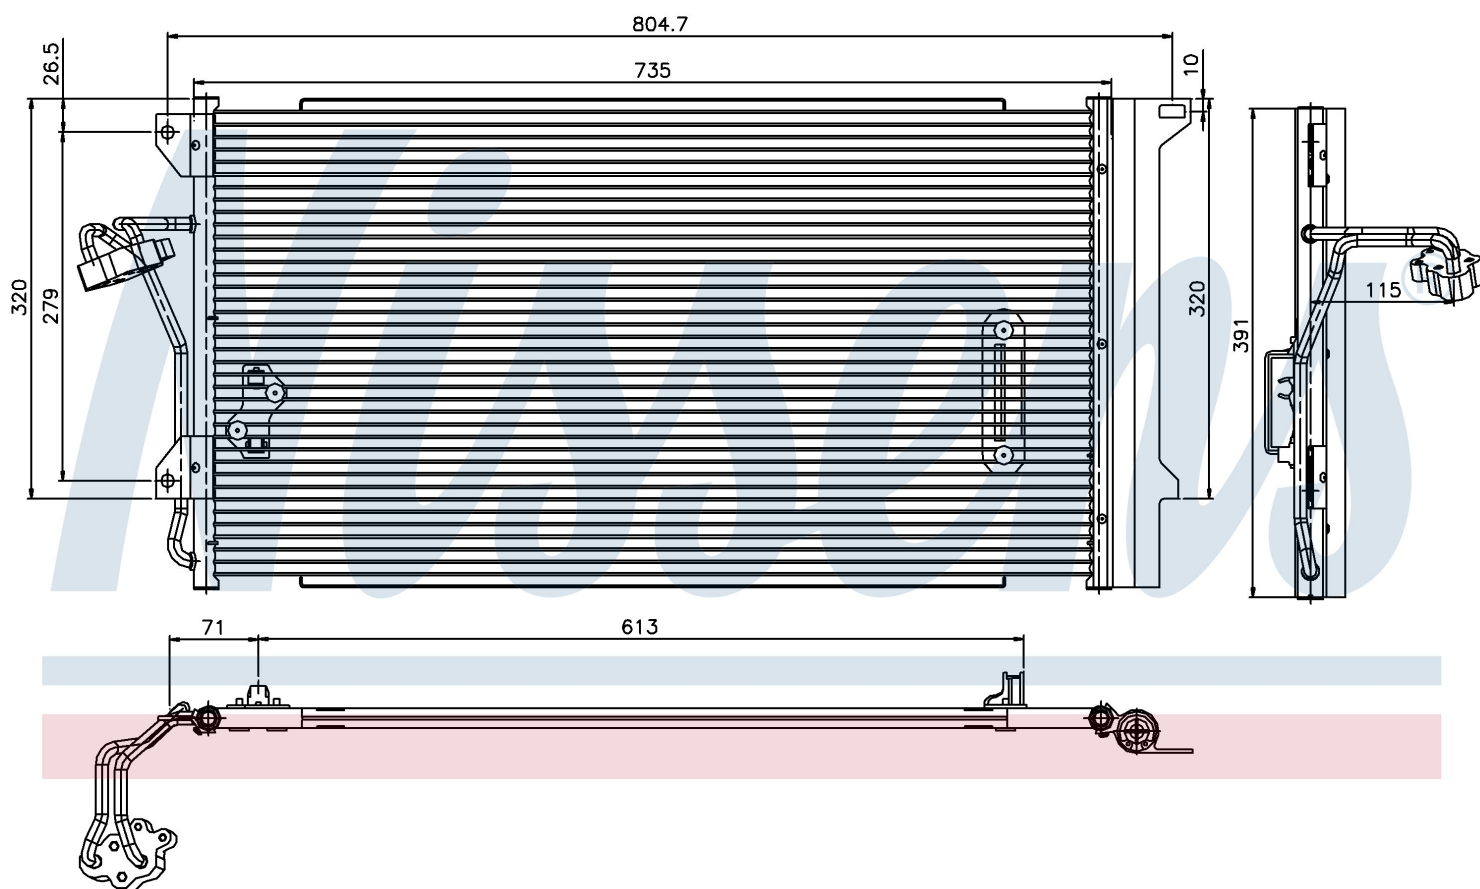

Номер продукта | 94667

Номер продукта 94667			
Производитель	PORSCHE		
Модельный ряд	CAYENNE (02-)		
Модель	S		
Коробка передач	Manual/Automatic		
Система А/С	With air conditioning		
Топливо	Gasoline		
Двигатель	M48.00 M48.01		
Вес брутто	5,05 kg		
Период	9/2002->		
Размер (В x Ш x Г)	700 x 390 x 16 mm		
Примечание	FIRST FIT		
Материал	Aluminium/Aluminium		
Оригинальные номера			
4L0.260.401	7L0.820.411 D	7L0.820.411 F	7L0.820.411 G
955.573.111.00	955.573.111.01	955.573.111.02	955.573.111.04
7L0820411E