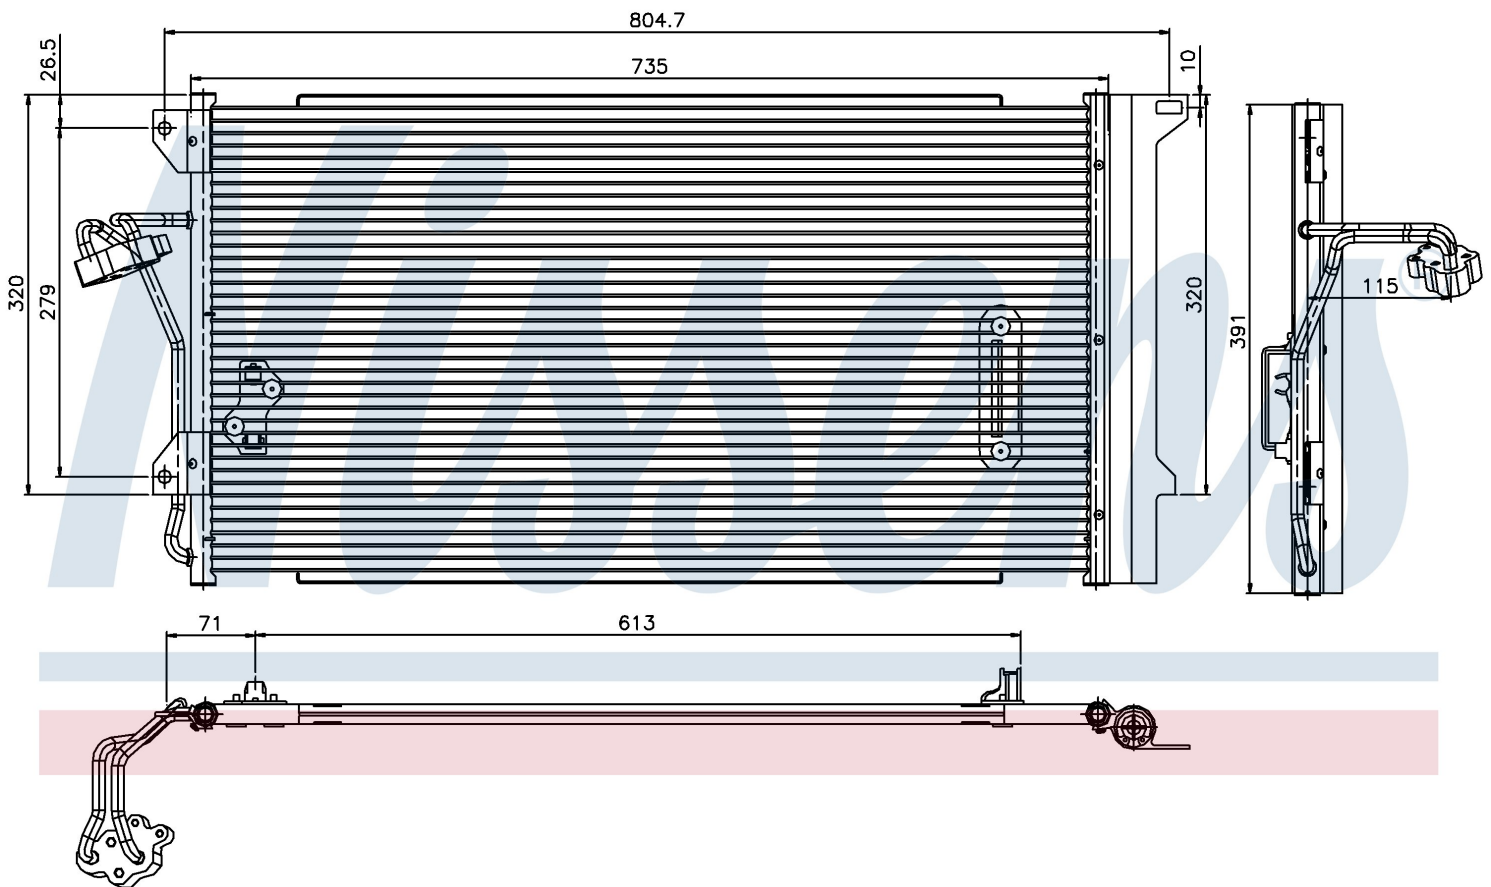

Номер продукта | 94667

Номер продукта 94667

Производитель	VOLKSWAGEN
Модельный ряд	TOUAREG (02-)
Модель	5.0 TDi
Коробка передач	Automatic
Система А/С	With/Without air conditioning
Топливо	Diesel
Двигатель	BLE
Вес брутто	5,05 kg
Период	11/2004->
Размер (В x Ш x Г)	700 x 390 x 16 mm
Примечание	FIRST FIT
Материал	Aluminium/Aluminium

Оригинальные номера

4L0.260.401	7L0.820.411 D	7L0.820.411 F	7L0.820.411 G
955.573.111.00	955.573.111.01	955.573.111.02	955.573.111.04
7L0820411E