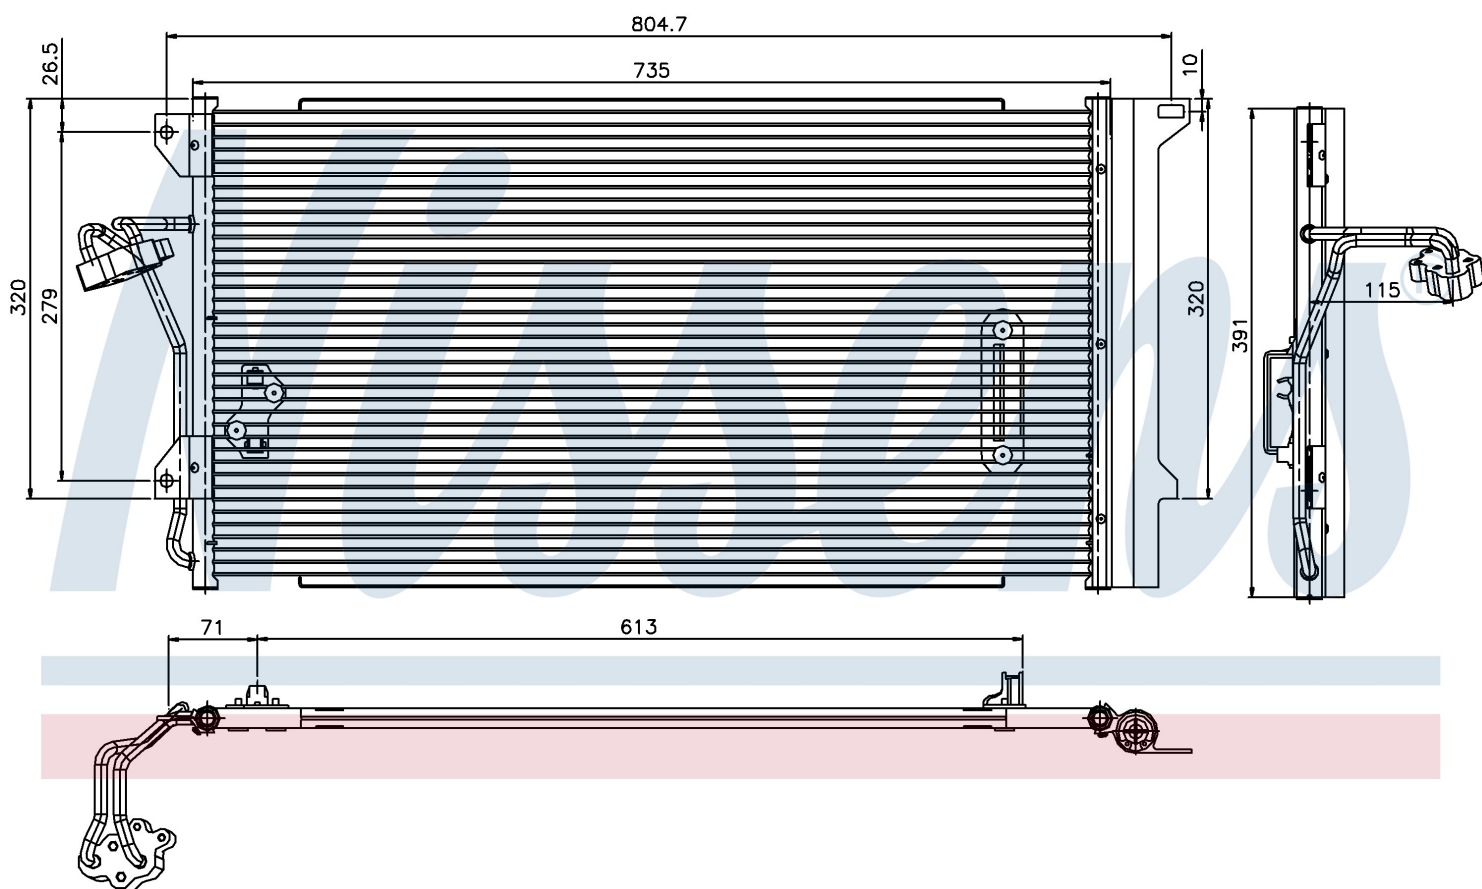

Номер продукта | 94667

Номер продукта 94667

Производитель	VOLKSWAGEN
Модельный ряд	TOUAREG (02-)
Модель	2.5 TDi
Коробка передач	Manual/Automatic
Система А/С	With/Without air conditioning
Топливо	Diesel
Двигатель	BPD
Вес брутто	5,05 kg
Период	7/2003->
Размер (В x Ш x Г)	700 x 390 x 16 mm
Примечание	FIRST FIT
Материал	Aluminium/Aluminium

Оригинальные номера

4L0.260.401	7L0.820.411 D	7L0.820.411 F	7L0.820.411 G
955.573.111.00	955.573.111.01	955.573.111.02	955.573.111.04
7L0820411E