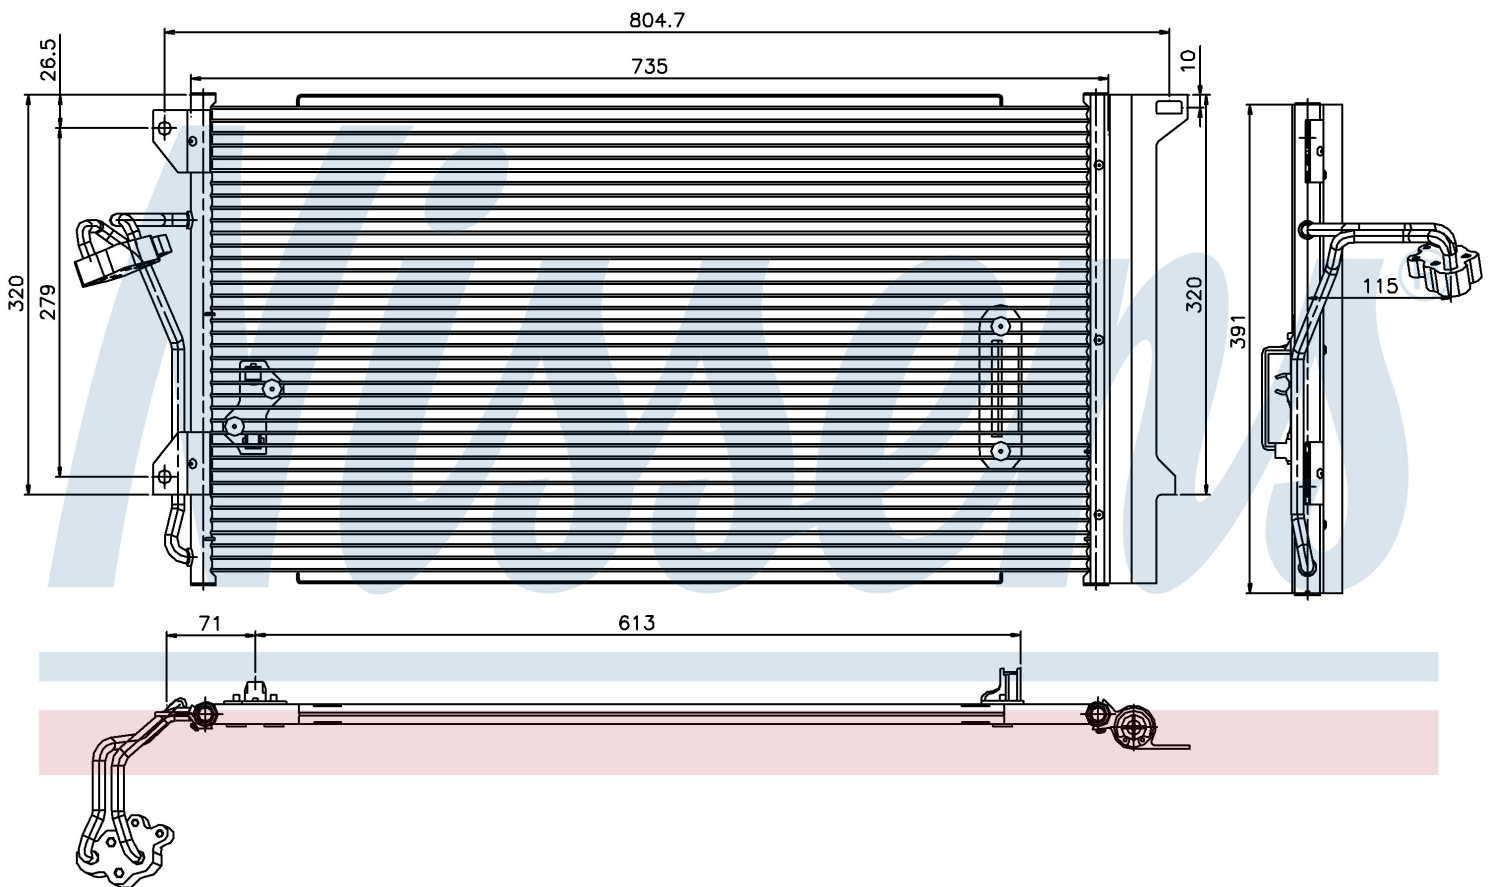

Номер продукта | 94667

Номер продукта 94667

Производитель	PORSCHE
Модельный ряд	CAYENNE (02-)
Модель	TURBO
Коробка передач	Manual/Automatic
Система А/С	With air conditioning
Топливо	Gasoline
Двигатель	M48.50
Вес брутто	5,05 kg
Период	9/2002->
Размер (В x Ш x Г)	700 x 390 x 16 mm
Примечание	FIRST FIT
Материал	Aluminium/Aluminium

Оригинальные номера

4L0.260.401	7L0.820.411 D	7L0.820.411 F	7L0.820.411 G
955.573.111.00	955.573.111.01	955.573.111.02	955.573.111.04
7L0820411E