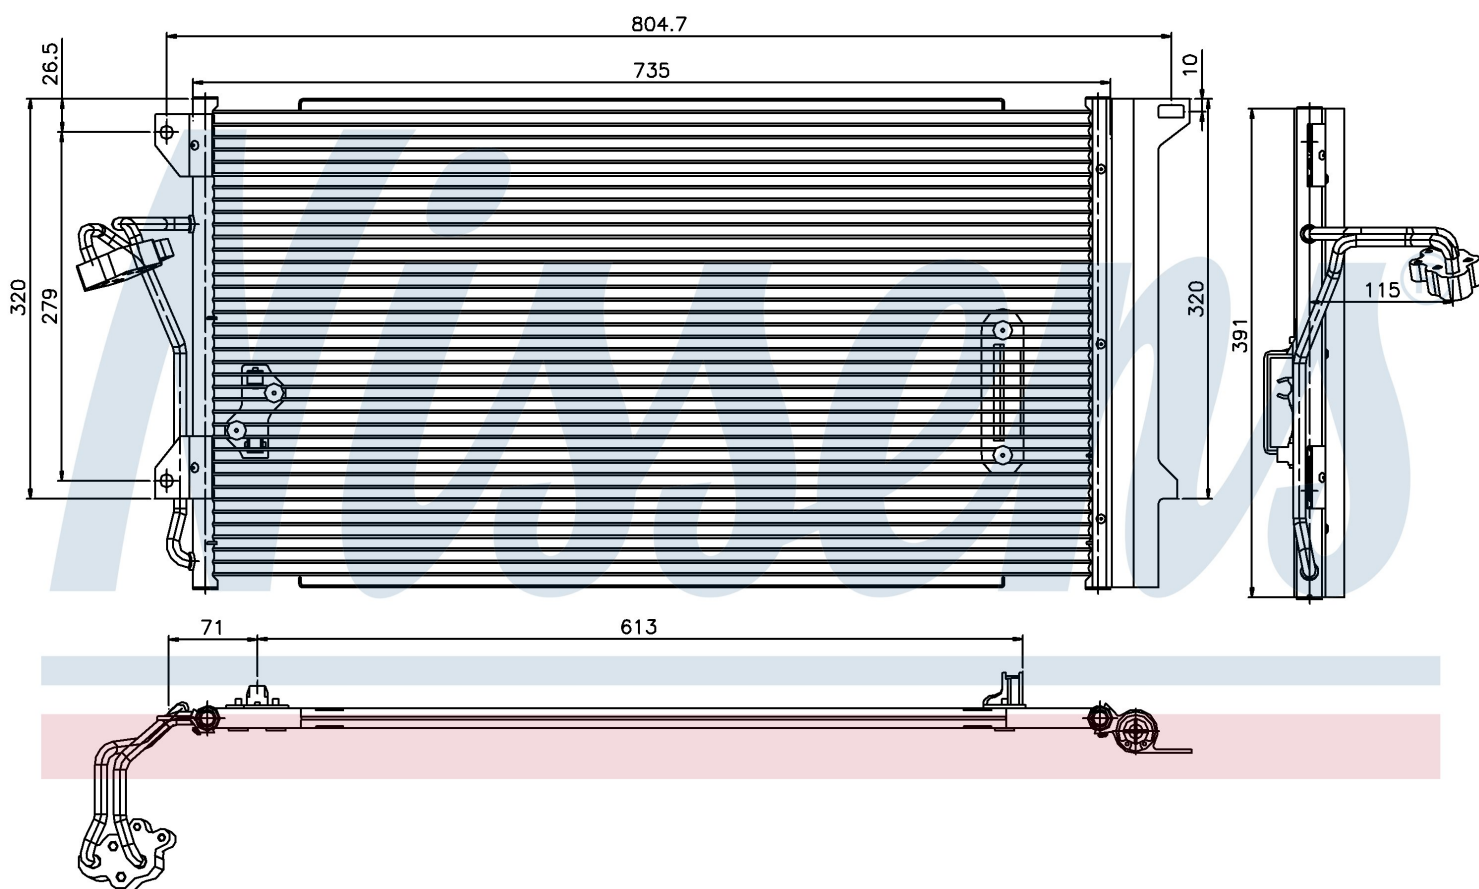

Номер продукта | 94667

Номер продукта 94667			
Производитель	AUDI		
Модельный ряд	Q7 (06-)		
Модель	3.0 TFSi		
Коробка передач	Automatic		
Система А/С	With/Without air conditioning		
Топливо	Gasoline		
Двигатель	CJTB CJTC CJWB CJWC CJWE CNAА CTWA CTWB		
Вес брутто	5,05 kg		
Период	3/2006->		
Размер (В x Ш x Г)	700 x 390 x 16 mm		
Примечание	FIRST FIT		
Материал	Aluminium/Aluminium		
Оригинальные номера			
4L0.260.401	7L0.820.411 D	7L0.820.411 F	7L0.820.411 G
955.573.111.00	955.573.111.01	955.573.111.02	955.573.111.04
7L0820411E			