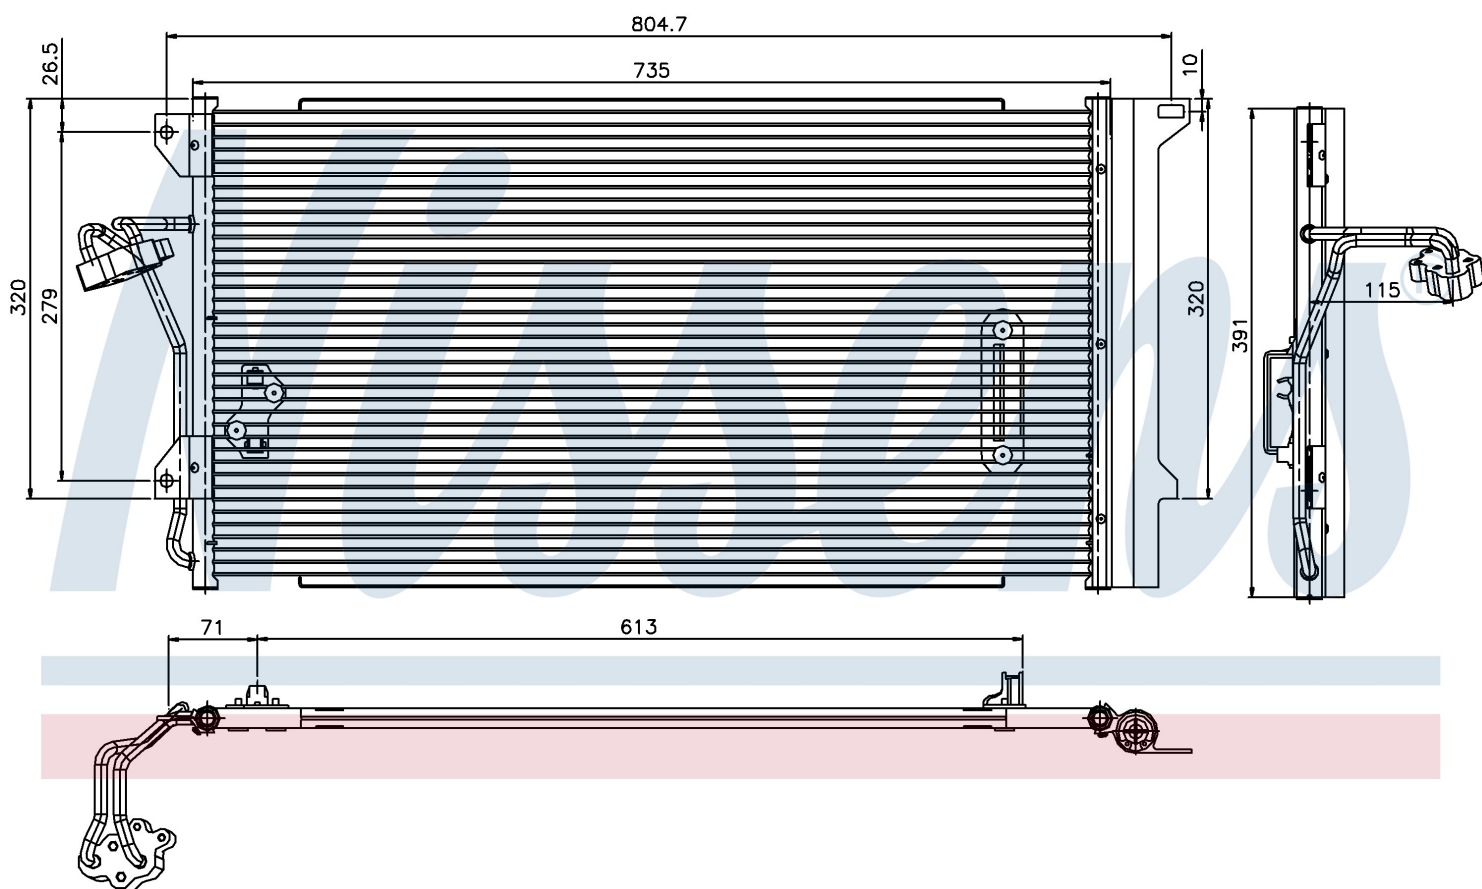

Номер продукта | 94667

Номер продукта 94667			
Производитель	VOLKSWAGEN		
Модельный ряд	TOUAREG (02-)		
Модель	5.0 TDi		
Коробка передач	Automatic		
Система А/С	With/Without air conditioning		
Топливо	Diesel		
Двигатель	AYH		
Вес брутто	5,05 kg		
Период	11/2002->		
Размер (В x Ш x Г)	700 x 390 x 16 mm		
Примечание	FIRST FIT		
Материал	Aluminium/Aluminium		
Оригинальные номера			
4L0.260.401	7L0.820.411 D	7L0.820.411 F	7L0.820.411 G
955.573.111.00	955.573.111.01	955.573.111.02	955.573.111.04
7L0820411E