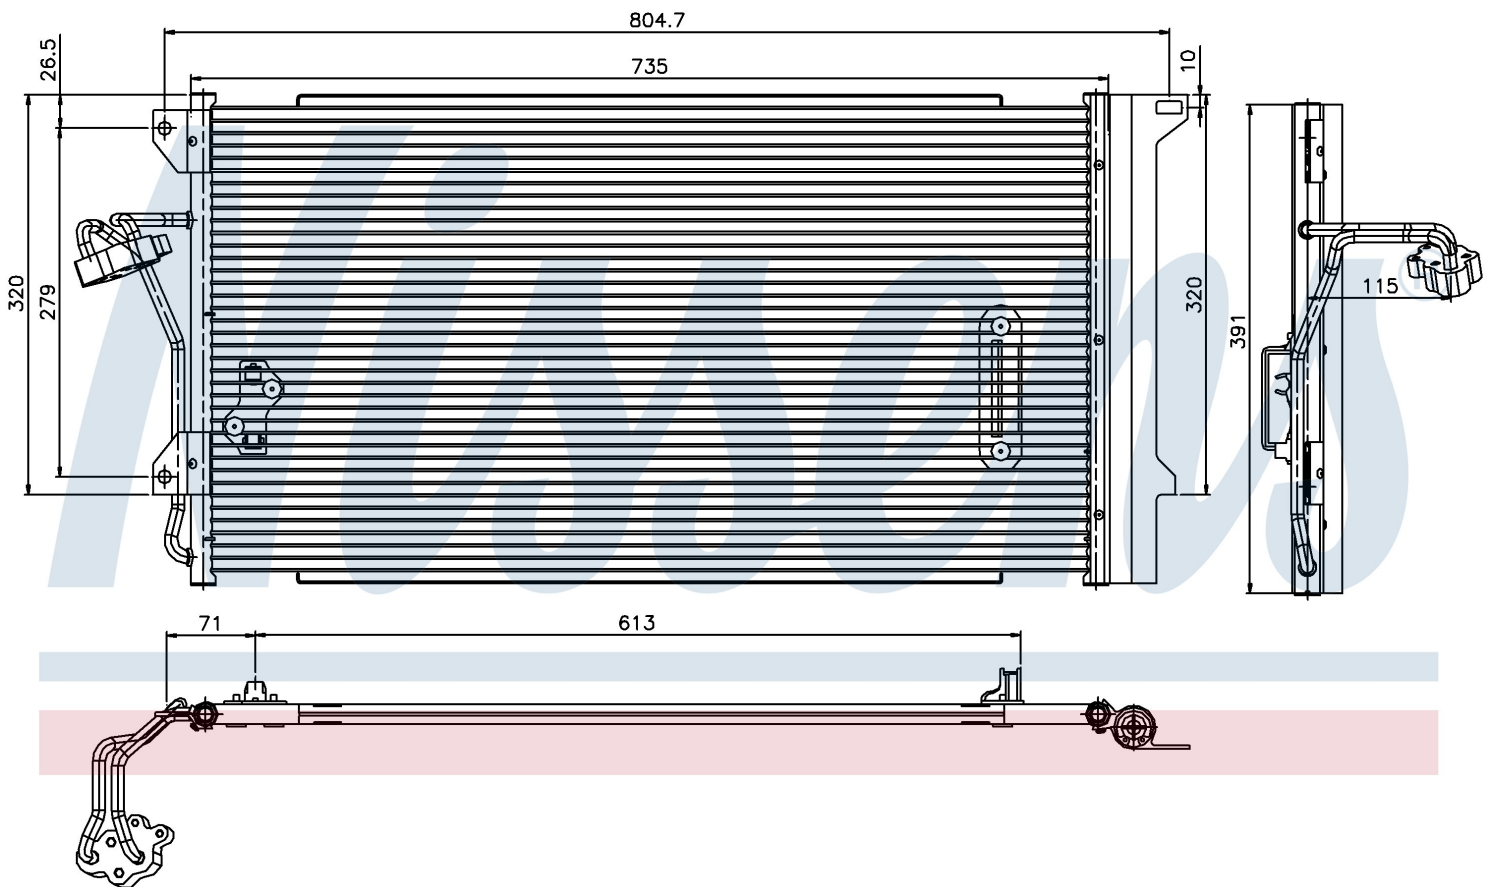

Номер продукта | 94667

Номер продукта 94667

Производитель	VOLKSWAGEN
Модельный ряд	TOUAREG (02-)
Модель	2.5 TDi
Коробка передач	Manual/Automatic
Система А/С	With/Without air conditioning
Топливо	Diesel
Двигатель	BLK
Вес брутто	5,05 kg
Период	7/2003->
Размер (В x Ш x Г)	700 x 390 x 16 mm
Примечание	FIRST FIT
Материал	Aluminium/Aluminium

Оригинальные номера

4L0.260.401	7L0.820.411 D	7L0.820.411 F	7L0.820.411 G
955.573.111.00	955.573.111.01	955.573.111.02	955.573.111.04
7L0820411E