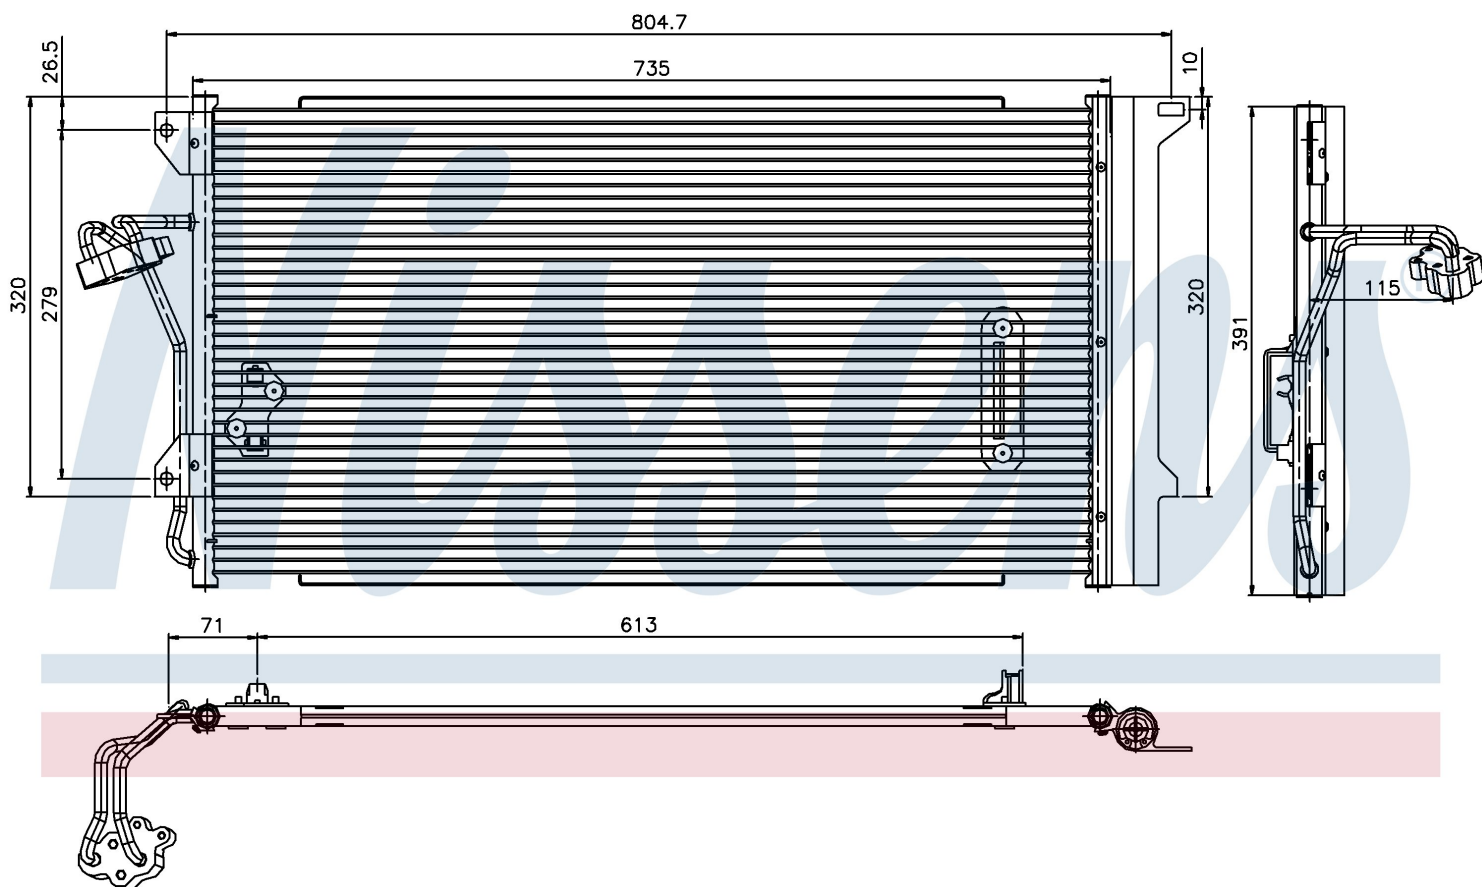

Номер продукта | 94667

Номер продукта 94667			
Производитель	VOLKSWAGEN		
Модельный ряд	TOUAREG (02-)		
Модель	2.5 TDi		
Коробка передач	Manual/Automatic		
Система А/С	With/Without air conditioning		
Топливо	Diesel		
Двигатель	BPE		
Вес брутто	5,05 kg		
Период	7/2003->		
Размер (В x Ш x Г)	700 x 390 x 16 mm		
Примечание	FIRST FIT		
Материал	Aluminium/Aluminium		
Оригинальные номера			
4L0.260.401	7L0.820.411 D	7L0.820.411 F	7L0.820.411 G
955.573.111.00	955.573.111.01	955.573.111.02	955.573.111.04
7L0820411E