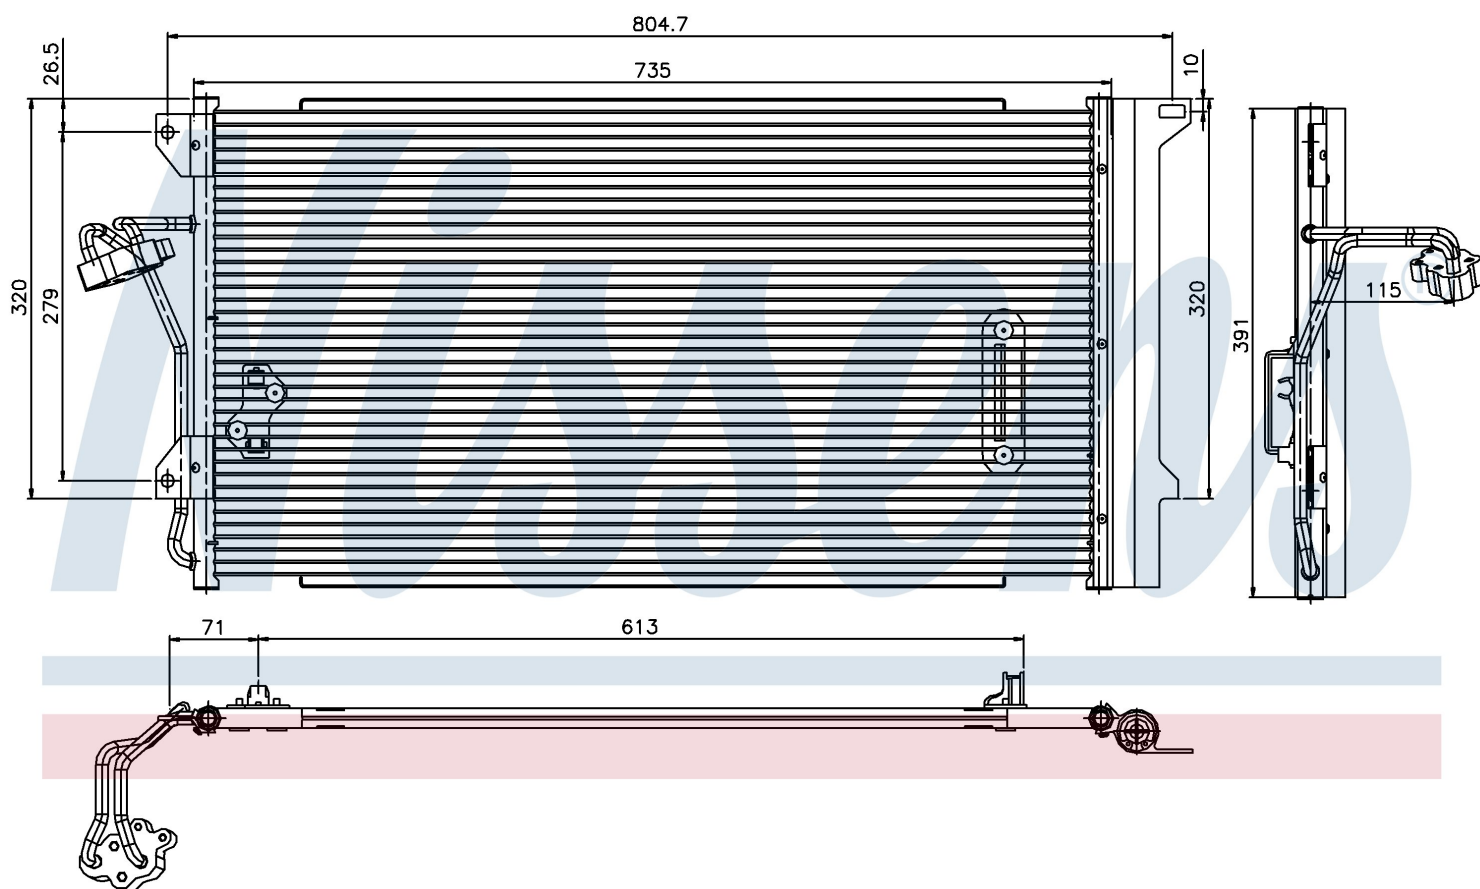

Номер продукта | 94667

Номер продукта 94667			
Производитель	VOLKSWAGEN		
Модельный ряд	TOUAREG (02-)		
Модель	3.2 i		
Коробка передач	Manual/Automatic		
Система А/С	With/Without air conditioning		
Топливо	Gasoline		
Двигатель	AZZ		
Вес брутто	5,05 kg		
Период	11/2002->5/2004		
Размер (В x Ш x Г)	700 x 390 x 16 mm		
Примечание	FIRST FIT		
Материал	Aluminium/Aluminium		
Оригинальные номера			
4L0.260.401	7L0.820.411 D	7L0.820.411 F	7L0.820.411 G
955.573.111.00	955.573.111.01	955.573.111.02	955.573.111.04
7L0820411E