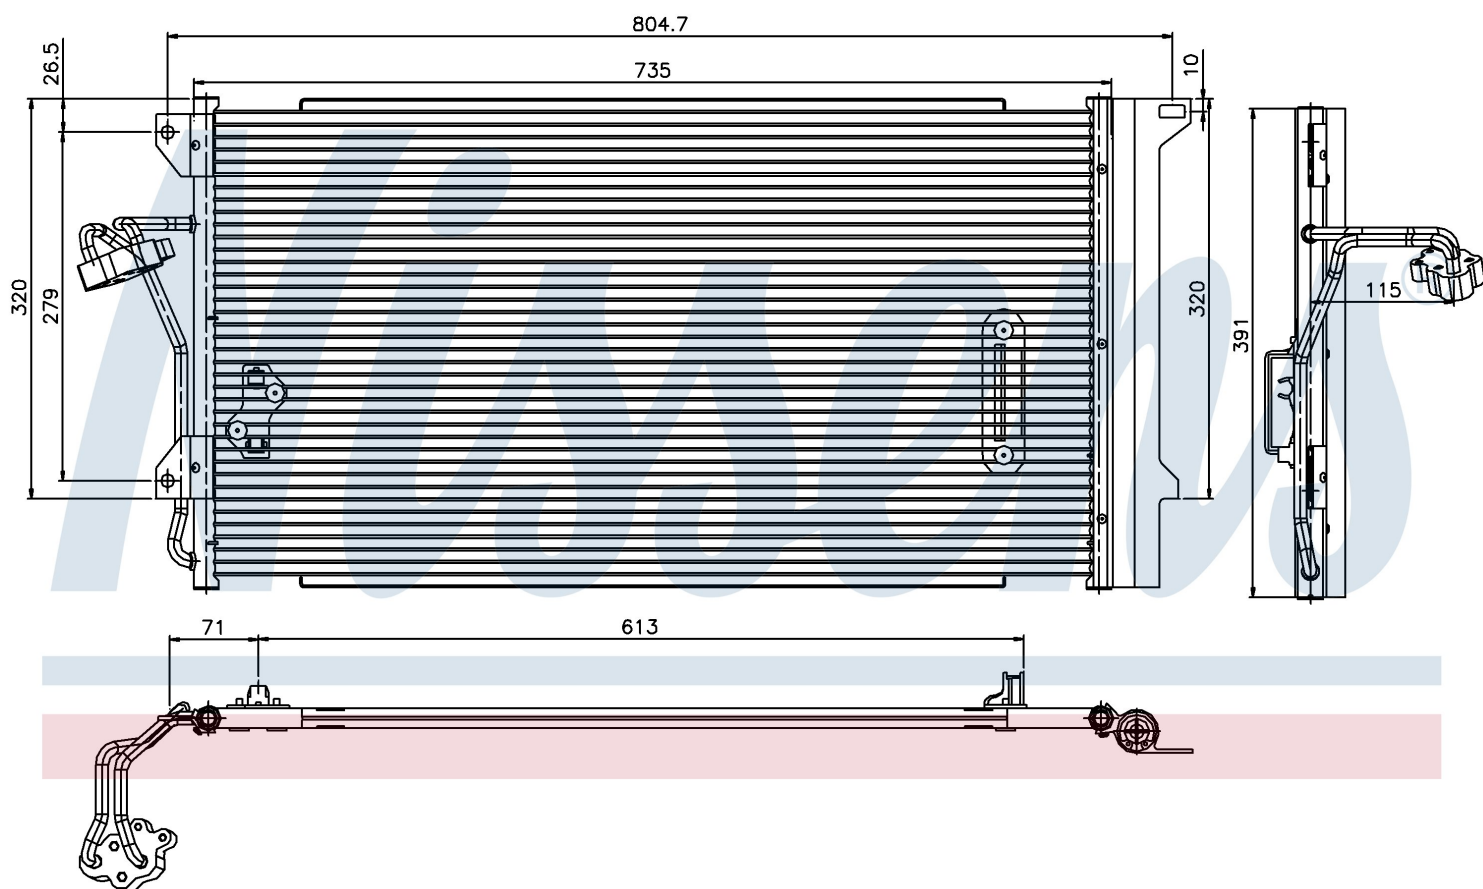

Номер продукта | 94667

Номер продукта 94667			
Производитель	AUDI		
Модельный ряд	Q7 (06-)		
Модель	3.6 FSI		
Коробка передач	Automatic		
Система А/С	With/Without air conditioning		
Топливо	Gasoline		
Двигатель	БНК		
Вес брутто	5,05 kg		
Период	3/2006->		
Размер (В x Ш x Г)	700 x 390 x 16 mm		
Примечание	FIRST FIT		
Материал	Aluminium/Aluminium		
Оригинальные номера			
4L0.260.401	7L0.820.411 D	7L0.820.411 F	7L0.820.411 G
955.573.111.00	955.573.111.01	955.573.111.02	955.573.111.04
7L0820411E