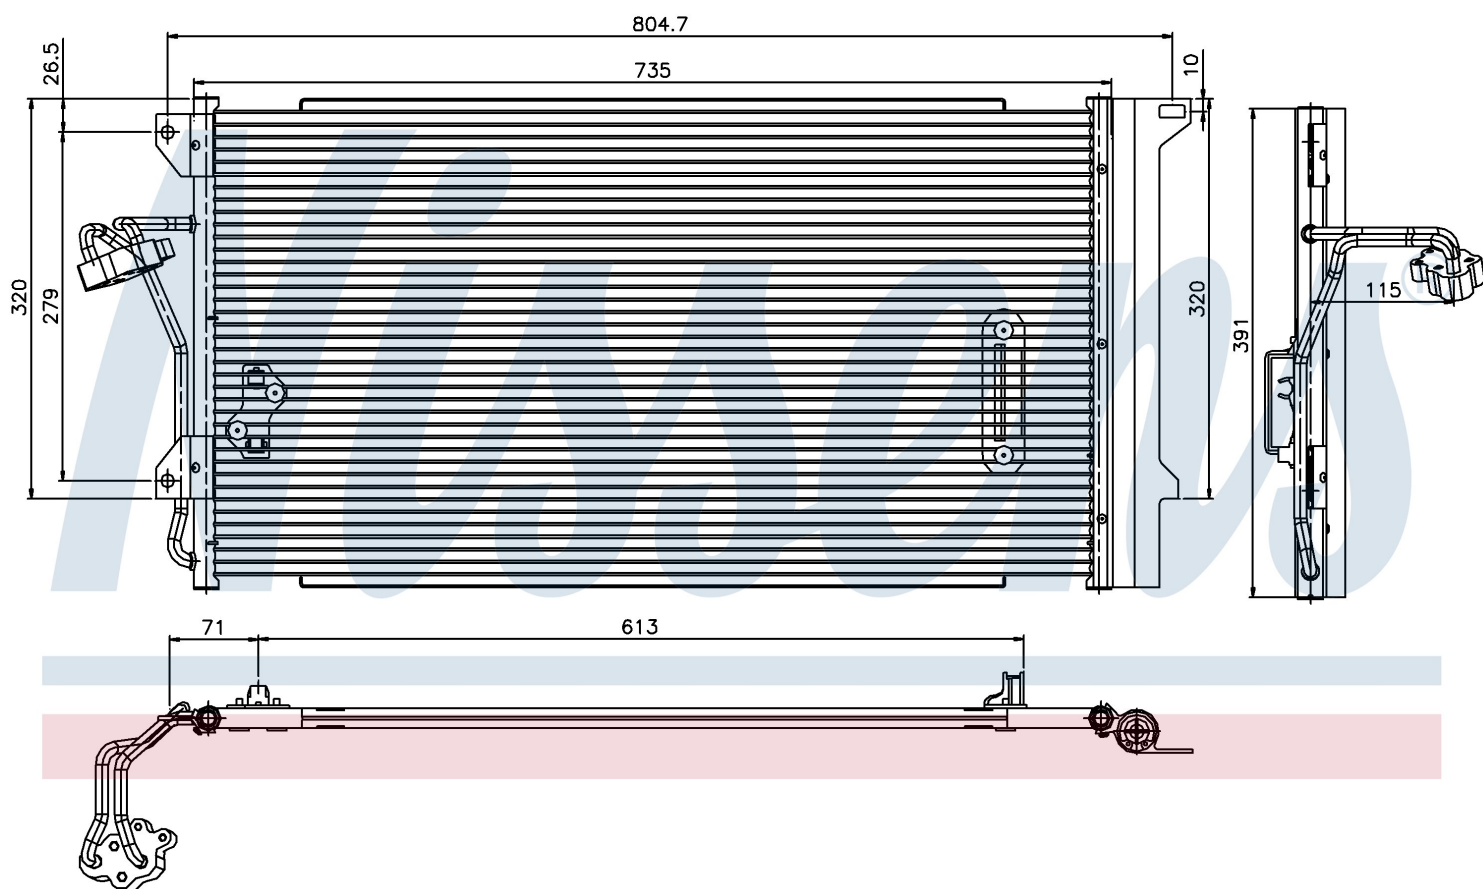

Номер продукта | 94667

Номер продукта 94667			
Производитель	PORSCHE		
Модельный ряд	CAYENNE (02-)		
Модель	GTS		
Коробка передач	Manual/Automatic		
Система А/С	With air conditioning		
Топливо	Gasoline		
Вес брутто	5,05 kg		
Период	9/2002->		
Размер (В x Ш x Г)	700 x 390 x 16 mm		
Примечание	FIRST FIT		
Материал	Aluminium/Aluminium		
Оригинальные номера			
4L0.260.401	7L0.820.411 D	7L0.820.411 F	7L0.820.411 G
955.573.111.00	955.573.111.01	955.573.111.02	955.573.111.04
7L0820411E