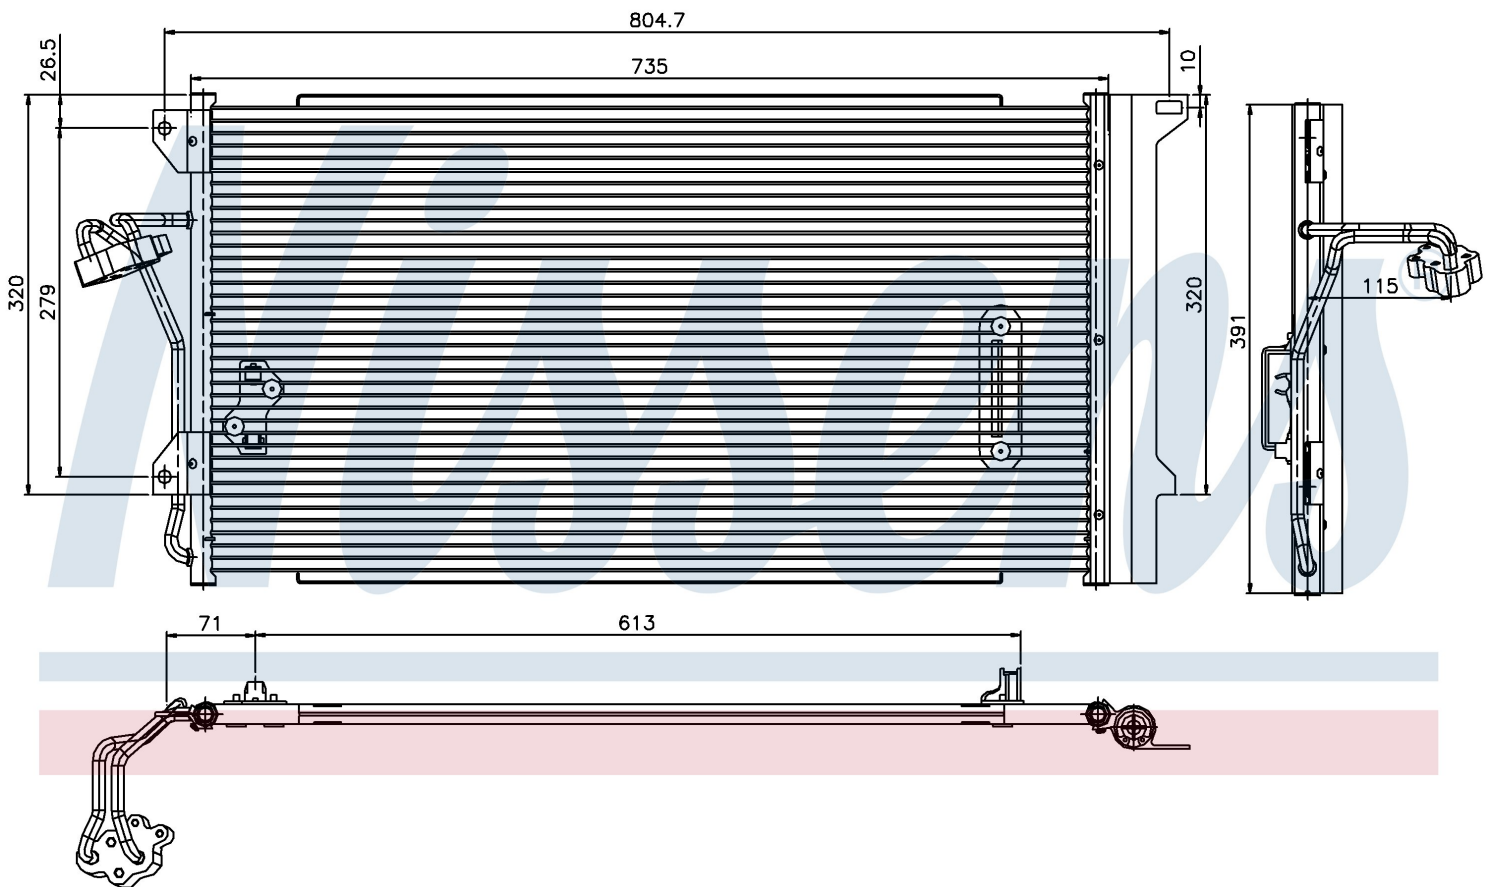

Номер продукта | 94667

Номер продукта 94667

Производитель	VOLKSWAGEN
Модельный ряд	TOUAREG (02-)
Модель	5.0 TDi
Коробка передач	Automatic
Система А/С	With/Without air conditioning
Топливо	Diesel
Двигатель	CBWA
Вес брутто	5,05 kg
Период	11/2004->
Размер (В x Ш x Г)	700 x 390 x 16 mm
Примечание	FIRST FIT
Материал	Aluminium/Aluminium

Оригинальные номера

4L0.260.401	7L0.820.411 D	7L0.820.411 F	7L0.820.411 G
955.573.111.00	955.573.111.01	955.573.111.02	955.573.111.04
7L0820411E