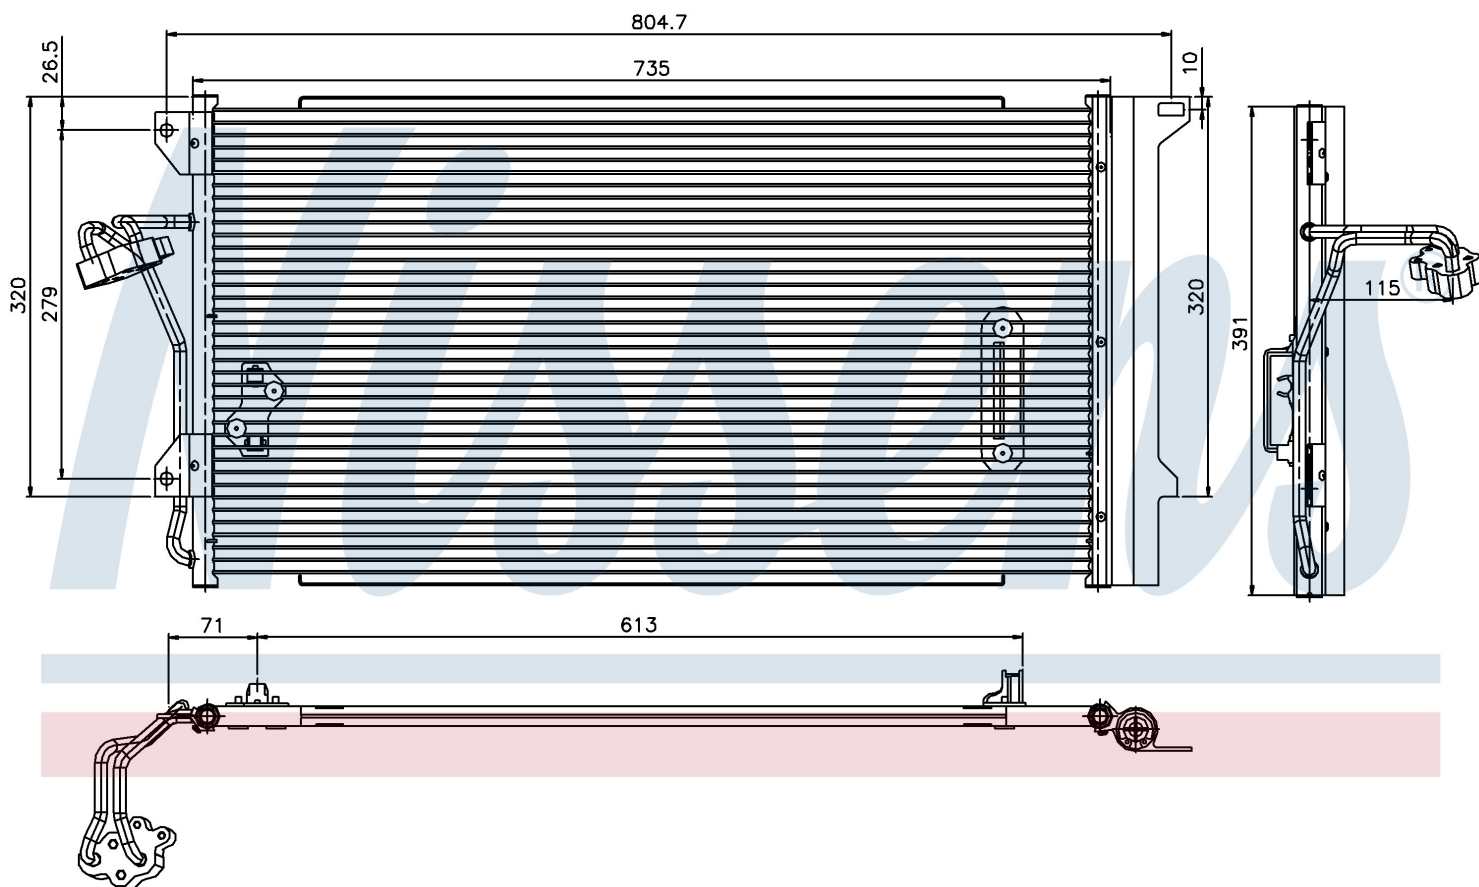

Номер продукта | 94667

Номер продукта 94667			
Производитель	VOLKSWAGEN		
Модельный ряд	TOUAREG (02-)		
Модель	3.2 i		
Коробка передач	Manual/Automatic		
Система А/С	With/Without air conditioning		
Топливо	Gasoline		
Двигатель	BMX		
Вес брутто	5,05 kg		
Период	5/2004->		
Размер (В x Ш x Г)	700 x 390 x 16 mm		
Примечание	FIRST FIT		
Материал	Aluminium/Aluminium		
Оригинальные номера			
4L0.260.401	7L0.820.411 D	7L0.820.411 F	7L0.820.411 G
955.573.111.00	955.573.111.01	955.573.111.02	955.573.111.04
7L0820411E