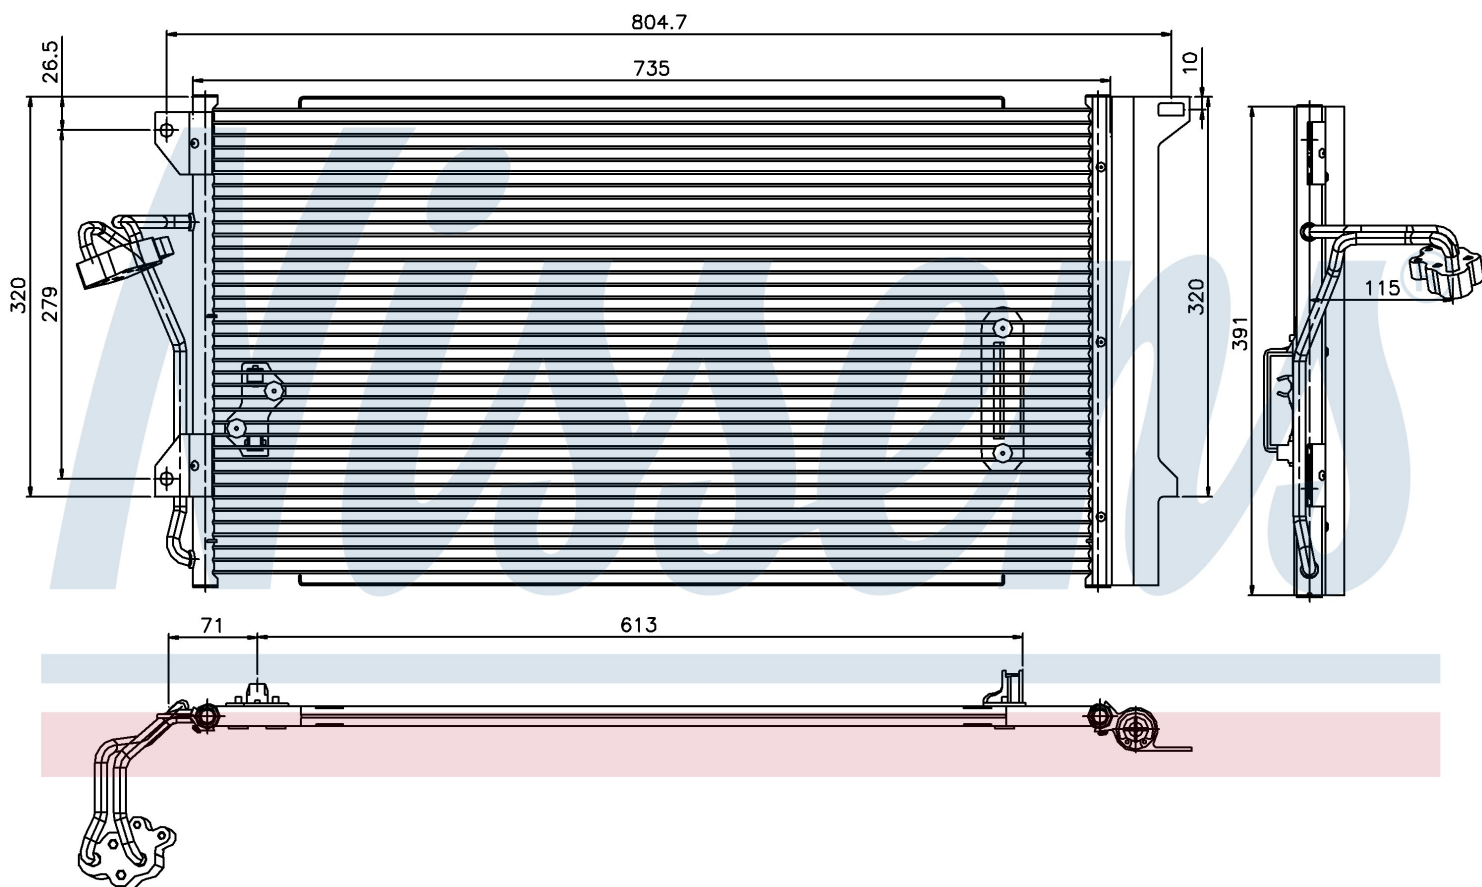

Номер продукта | 94667

Номер продукта 94667

Производитель	VOLKSWAGEN
Модельный ряд	TOUAREG (02-)
Модель	3.0 TDi
Коробка передач	Manual/Automatic
Система А/С	With/Without air conditioning
Топливо	Gasoline
Двигатель	CASA CASC
Вес брутто	5,05 kg
Период	11/2004->
Размер (В x Ш x Г)	700 x 390 x 16 mm
Примечание	FIRST FIT
Материал	Aluminium/Aluminium

Оригинальные номера

4L0.260.401	7L0.820.411 D	7L0.820.411 F	7L0.820.411 G
955.573.111.00	955.573.111.01	955.573.111.02	955.573.111.04
7L0820411E