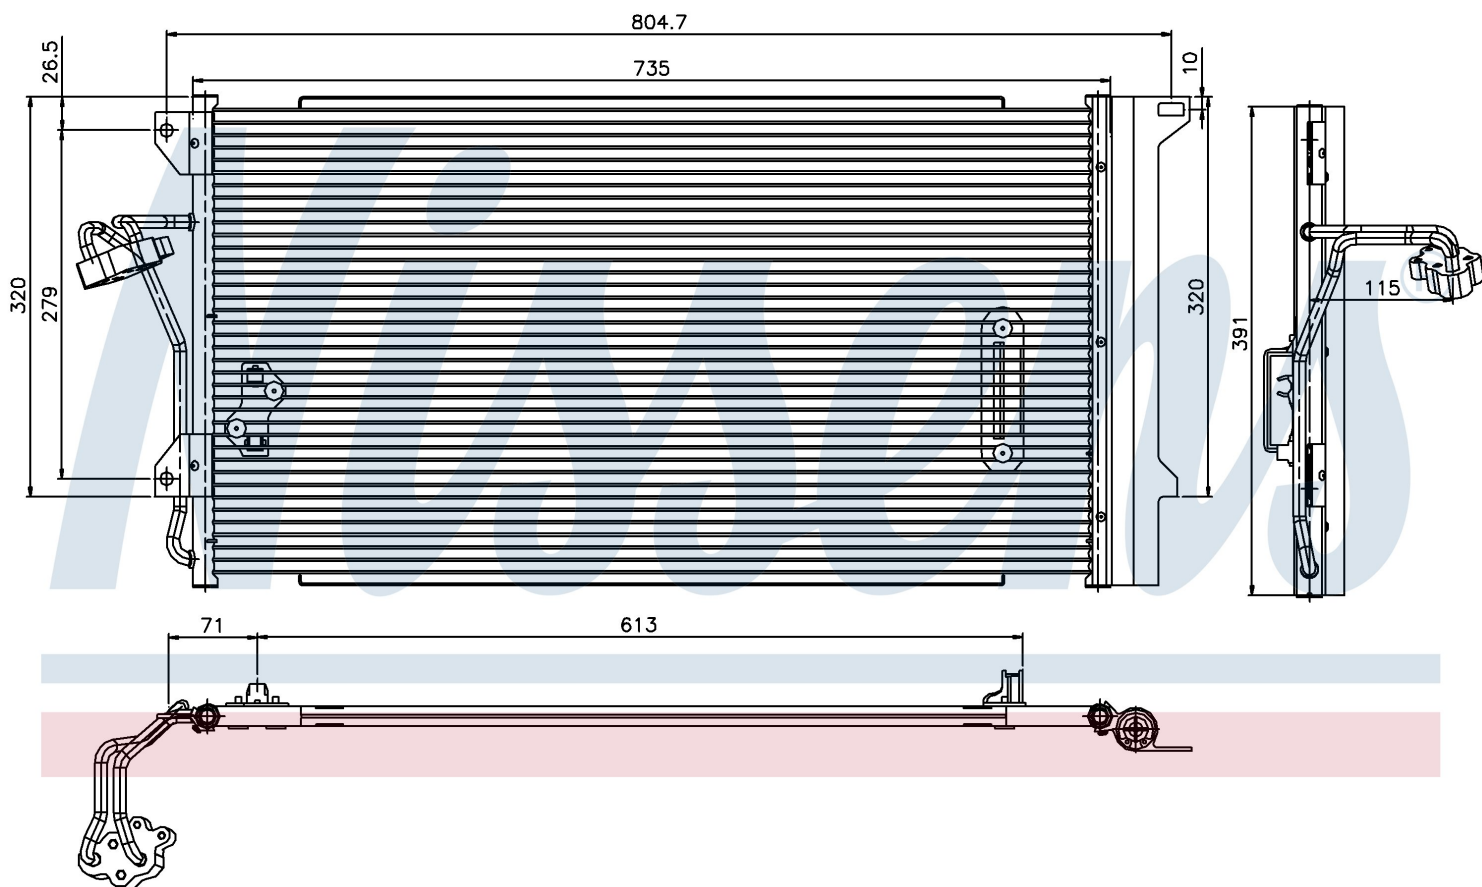

Номер продукта | 94667

Номер продукта 94667

Производитель	VOLKSWAGEN
Модельный ряд	TOUAREG (02-)
Модель	2.5 TDi
Коробка передач	Manual/Automatic
Система А/С	With/Without air conditioning
Топливо	Diesel
Двигатель	BAC
Вес брутто	5,05 kg
Период	1/2003->
Размер (В x Ш x Г)	700 x 390 x 16 mm
Примечание	FIRST FIT
Материал	Aluminium/Aluminium

Оригинальные номера

4L0.260.401	7L0.820.411 D	7L0.820.411 F	7L0.820.411 G
955.573.111.00	955.573.111.01	955.573.111.02	955.573.111.04
7L0820411E