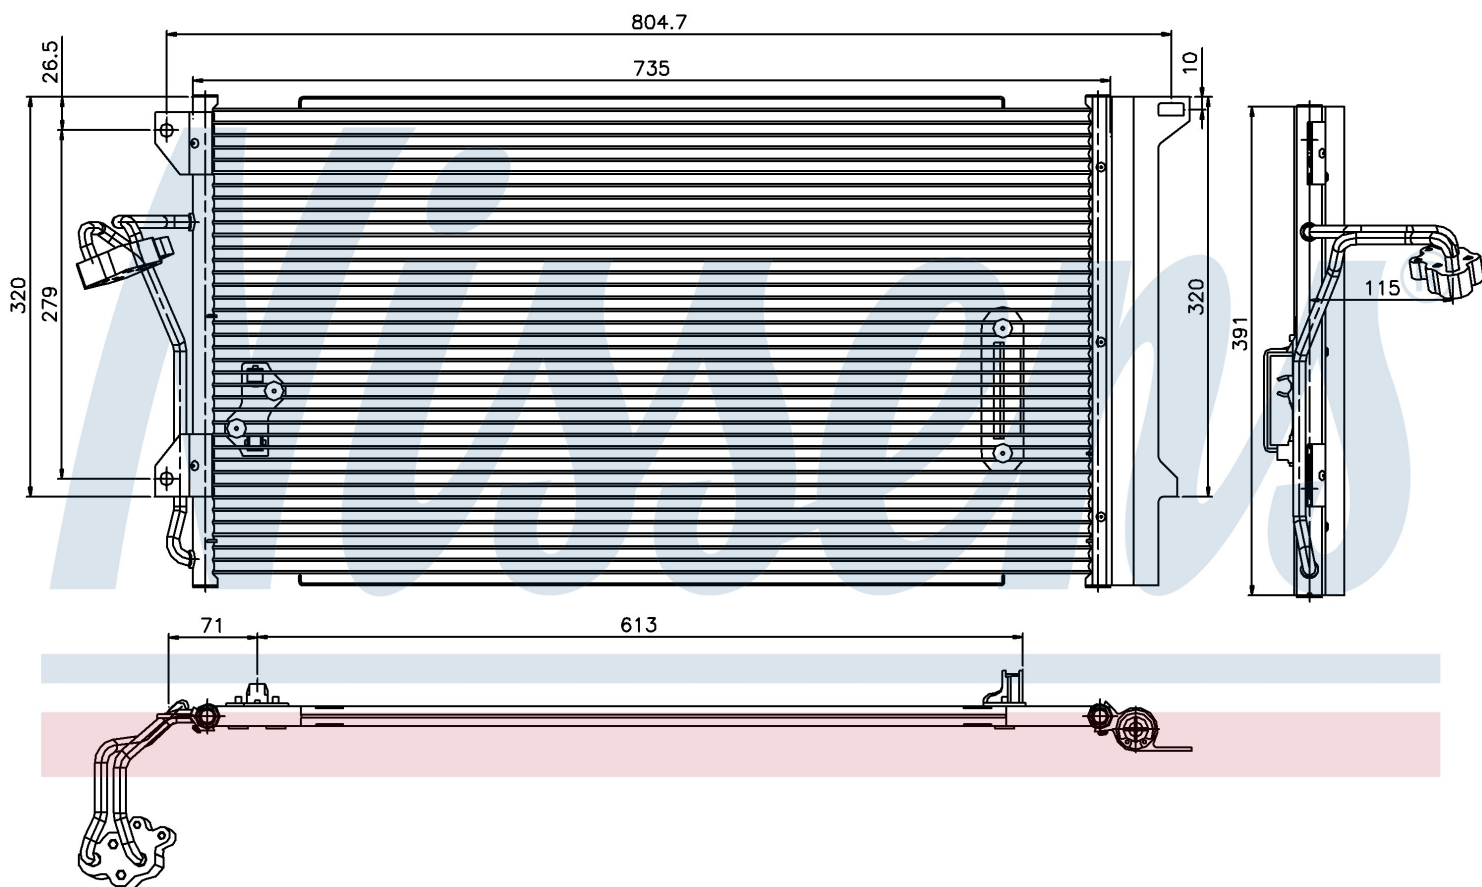

Номер продукта | 94667

Номер продукта 94667

Производитель	PORSCHE
Модельный ряд	CAYENNE (02-)
Модель	TURBO S
Коробка передач	Manual/Automatic
Система А/С	With air conditioning
Топливо	Gasoline
Двигатель	M48.50S
Вес брутто	5,05 kg
Период	9/2002->
Размер (В x Ш x Г)	700 x 390 x 16 mm
Примечание	FIRST FIT
Материал	Aluminium/Aluminium

Оригинальные номера

4L0.260.401	7L0.820.411 D	7L0.820.411 F	7L0.820.411 G
955.573.111.00	955.573.111.01	955.573.111.02	955.573.111.04
7L0820411E