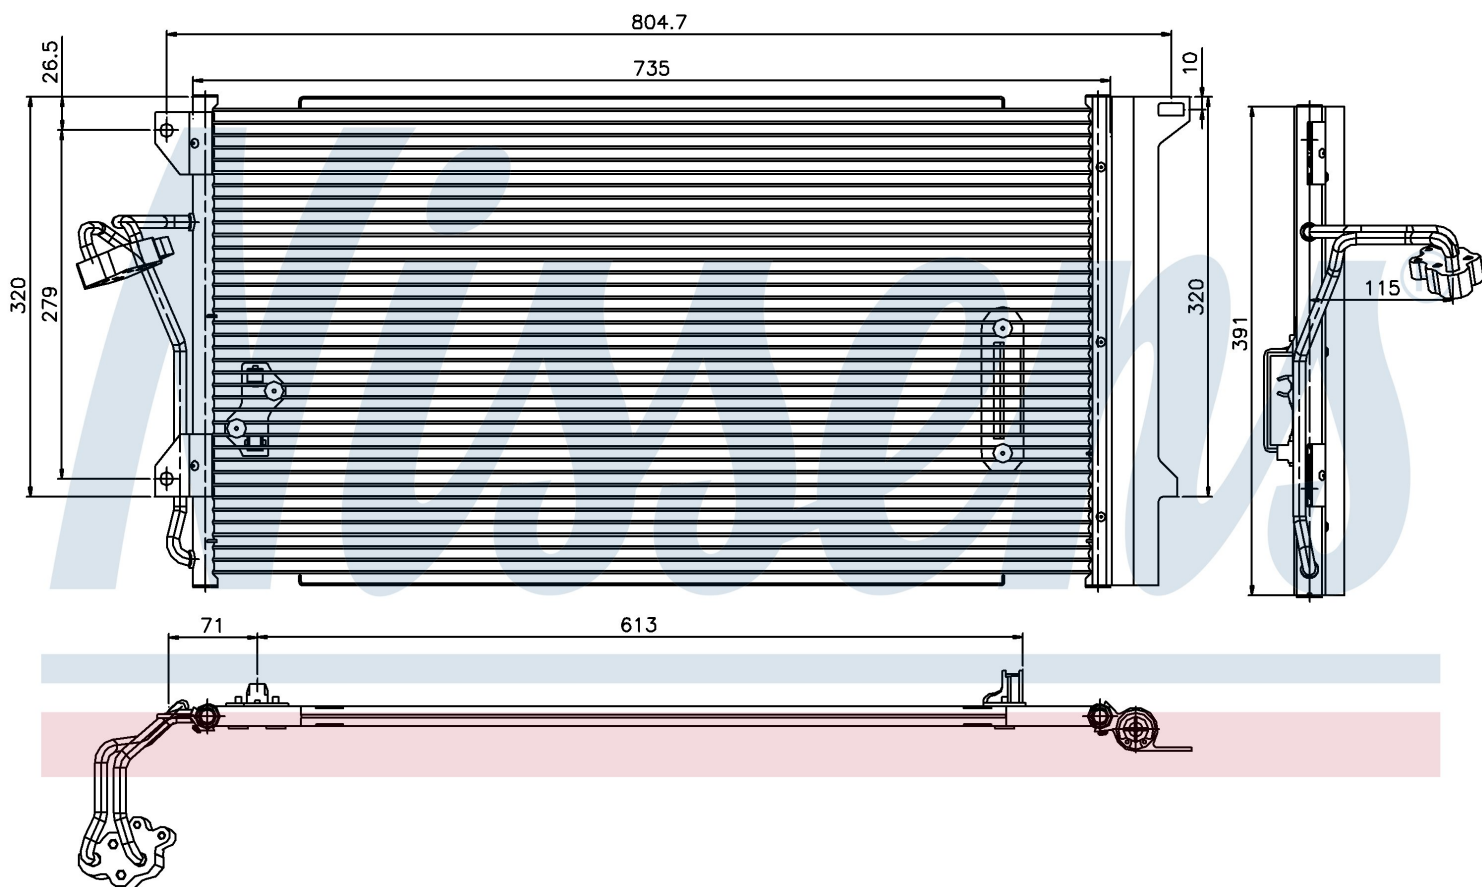

Номер продукта | 94667

Номер продукта 94667			
Производитель	VOLKSWAGEN		
Модельный ряд	TOUAREG (02-)		
Модель	3.2 i		
Коробка передач	Manual/Automatic		
Система А/С	With/Without air conditioning		
Топливо	Gasoline		
Двигатель	BMW		
Вес брутто	5,05 kg		
Период	5/2004->		
Размер (В x Ш x Г)	700 x 390 x 16 mm		
Примечание	FIRST FIT		
Материал	Aluminium/Aluminium		
Оригинальные номера			
4L0.260.401	7L0.820.411 D	7L0.820.411 F	7L0.820.411 G
955.573.111.00	955.573.111.01	955.573.111.02	955.573.111.04
7L0820411E