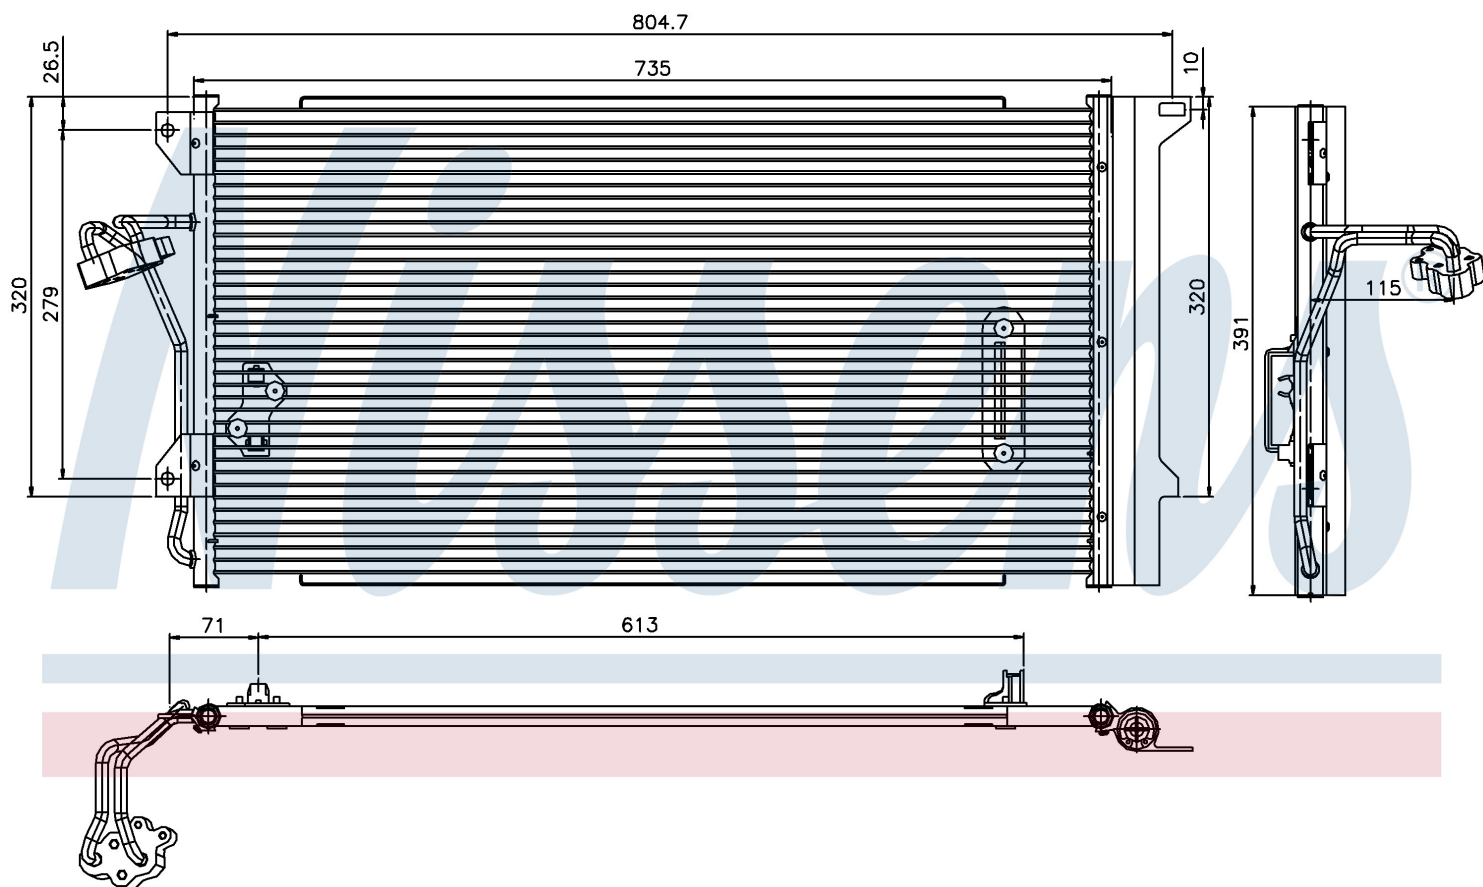

Номер продукта | 94667

Номер продукта 94667

Производитель	VOLKSWAGEN
Модельный ряд	TOUAREG (02-)
Модель	3.0 TDi
Коробка передач	Manual/Automatic
Система А/С	With/Without air conditioning
Топливо	Gasoline
Двигатель	BUN
Вес брутто	5,05 kg
Период	11/2004->
Размер (В x Ш x Г)	700 x 390 x 16 mm
Примечание	FIRST FIT
Материал	Aluminium/Aluminium

Оригинальные номера

4L0.260.401	7L0.820.411 D	7L0.820.411 F	7L0.820.411 G
955.573.111.00	955.573.111.01	955.573.111.02	955.573.111.04
7L0820411E