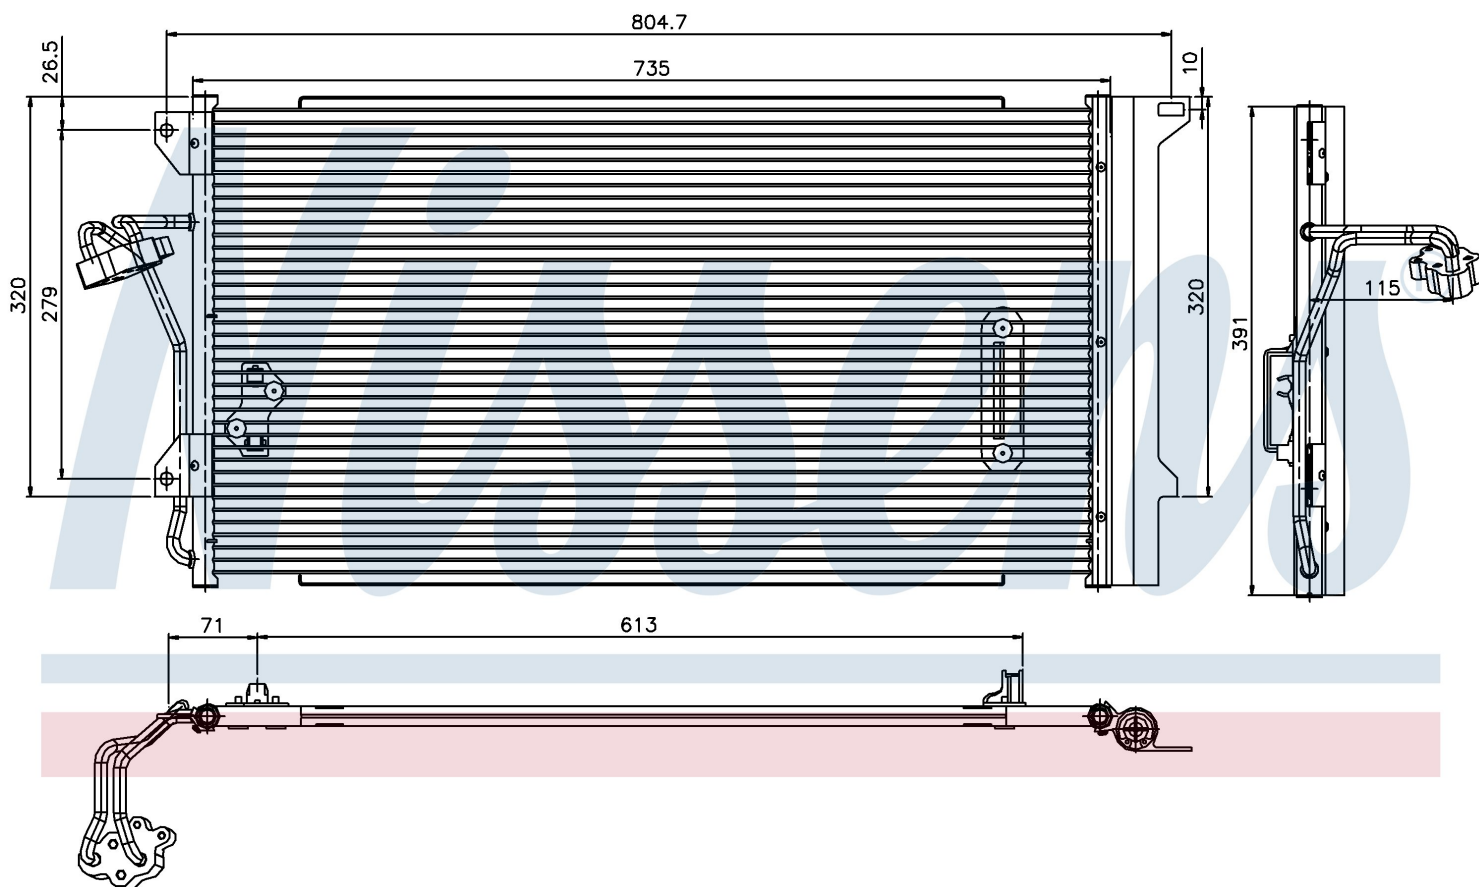

Номер продукта | 94667

Номер продукта 94667

Производитель	VOLKSWAGEN
Модельный ряд	TOUAREG (02-)
Модель	6.0 i
Коробка передач	Automatic
Система А/С	With/Without air conditioning
Топливо	Gasoline
Двигатель	BJN
Вес брутто	5,05 kg
Период	8/2004->
Размер (В x Ш x Г)	700 x 390 x 16 mm
Примечание	FIRST FIT
Материал	Aluminium/Aluminium

Оригинальные номера

4L0.260.401	7L0.820.411 D	7L0.820.411 F	7L0.820.411 G
955.573.111.00	955.573.111.01	955.573.111.02	955.573.111.04
7L0820411E