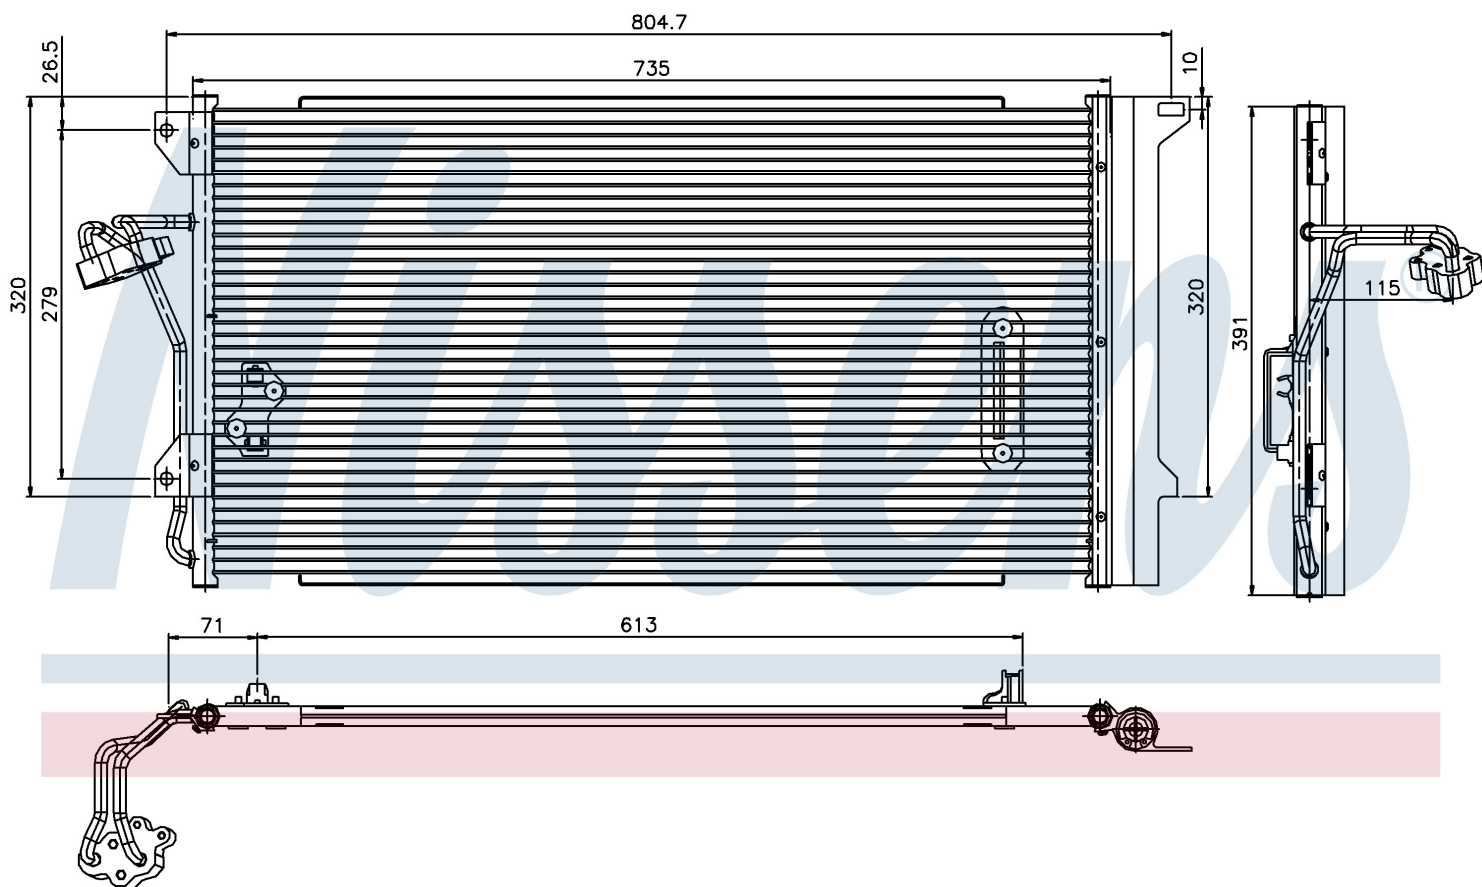

Номер продукта | 94667

Номер продукта 94667

Производитель	PORSCHE
Модельный ряд	CAYENNE (02-)
Модель	3.2 i V6
Коробка передач	Manual/Automatic
Система А/С	With air conditioning
Топливо	Gasoline
Двигатель	M02.2Y
Вес брутто	5,05 kg
Период	10/2003->
Размер (В x Ш x Г)	700 x 390 x 16 mm
Примечание	FIRST FIT
Материал	Aluminium/Aluminium

Оригинальные номера

4L0.260.401	7L0.820.411 D	7L0.820.411 F	7L0.820.411 G
955.573.111.00	955.573.111.01	955.573.111.02	955.573.111.04
7L0820411E