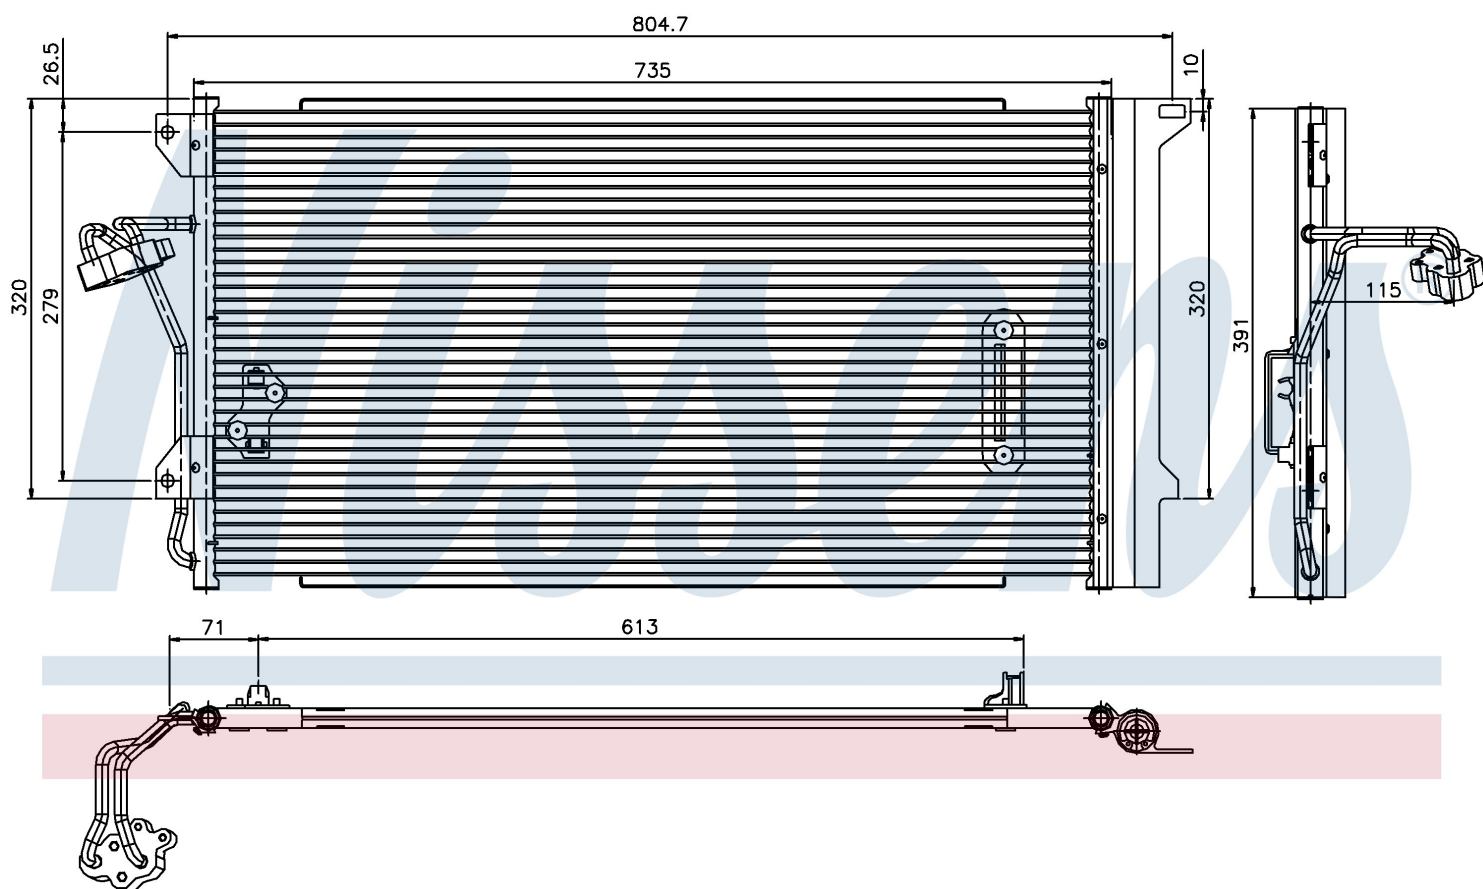

Оригинальные номера

4L0.260.401	7L0.820.411 D	7L0.820.411 F	7L0.820.411 G
955.573.111.00	955.573.111.01	955.573.111.02	955.573.111.04
7L0820411E			

Номер продукта | 94667

**Номер продукта 94667**

Производитель	AUDI
Модельный ряд	Q7 (06-)
Модель	4.2 TDI
Коробка передач	Automatic
Система А/С	With/Without air conditioning
Топливо	Diesel
Двигатель	BTR CCFA CCFC
Вес брутто	5,05 kg
Период	3/2006->
Размер (В x Ш x Г)	700 x 390 x 16 mm
Примечание	FIRST FIT
Материал	Aluminium/Aluminium