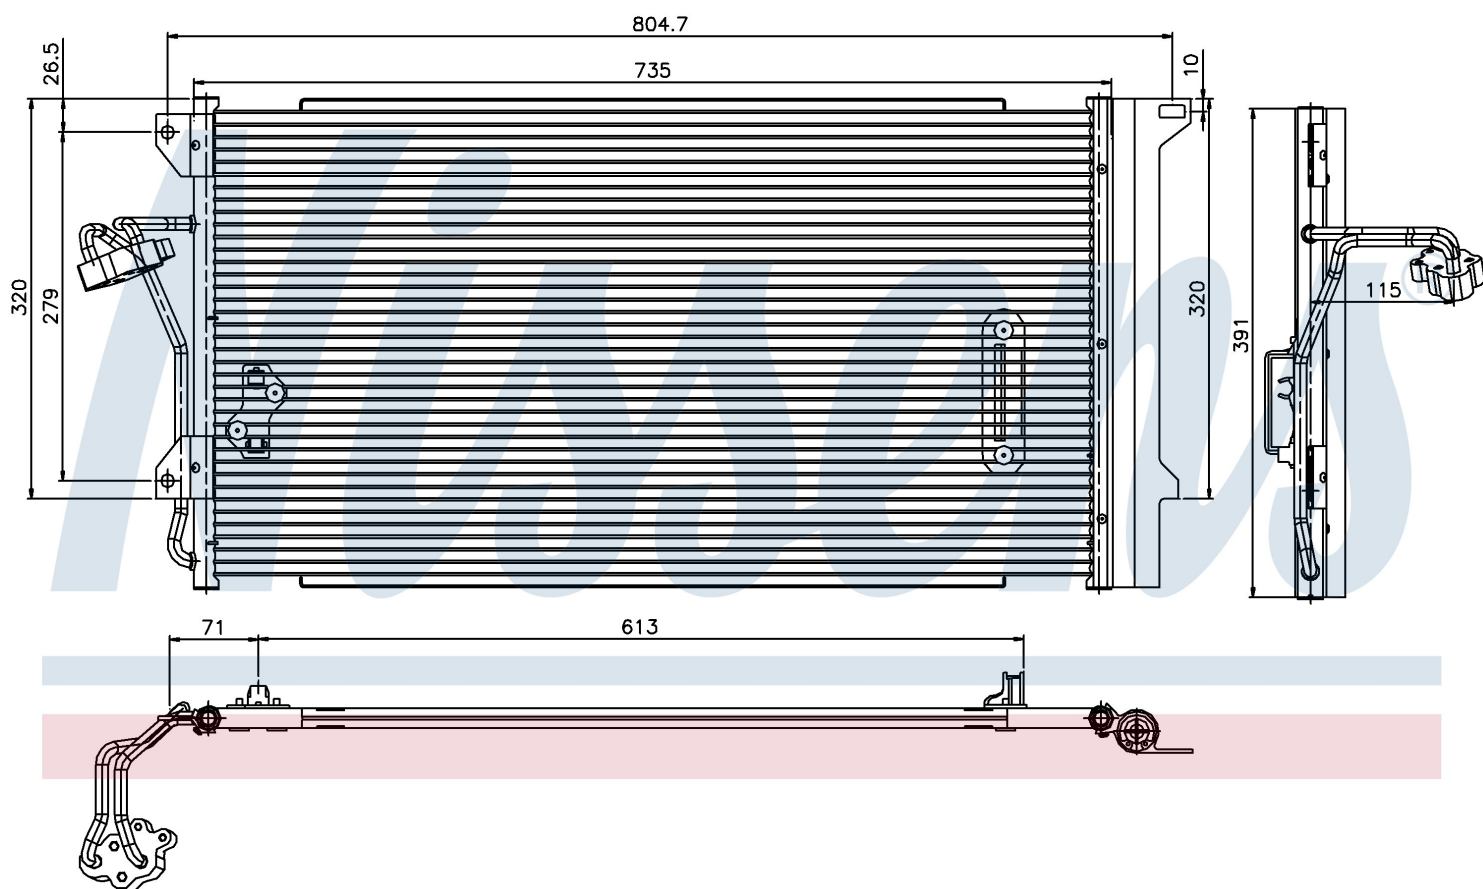

Номер продукта | 94667

Номер продукта 94667			
Производитель	VOLKSWAGEN		
Модельный ряд	TOUAREG (02-)		
Модель	3.0 TDi		
Коробка передач	Manual/Automatic		
Система А/С	With/Without air conditioning		
Топливо	Gasoline		
Двигатель	CATA		
Вес брутто	5,05 kg		
Период	11/2004->		
Размер (В x Ш x Г)	700 x 390 x 16 mm		
Примечание	FIRST FIT		
Материал	Aluminium/Aluminium		
Оригинальные номера			
4L0.260.401	7L0.820.411 D	7L0.820.411 F	7L0.820.411 G
955.573.111.00	955.573.111.01	955.573.111.02	955.573.111.04
7L0820411E