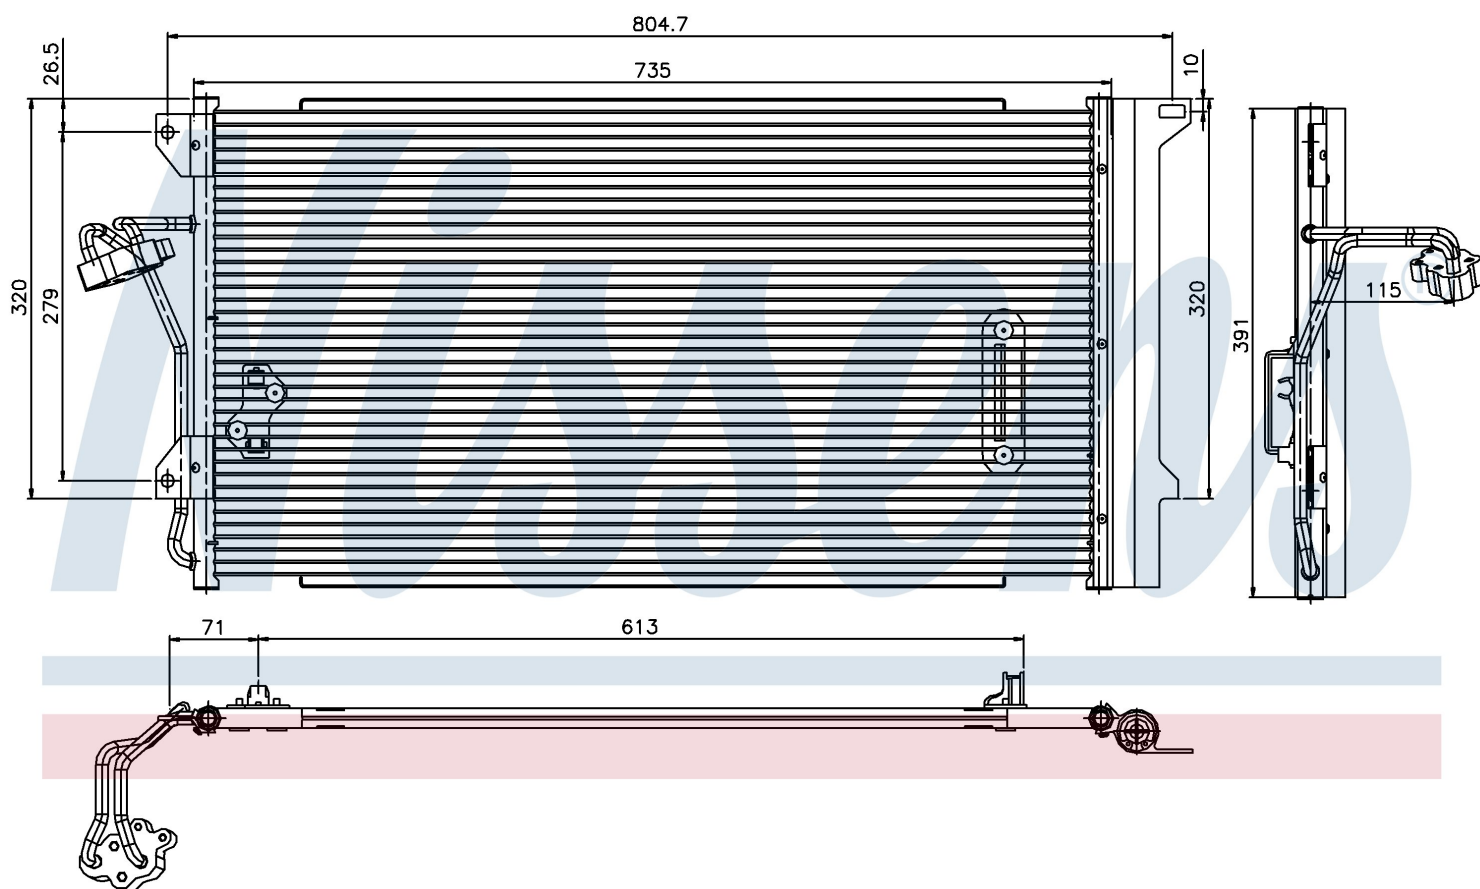

Номер продукта | 94667

Номер продукта 94667			
Производитель	AUDI		
Модельный ряд	Q7 (06-)		
Модель	6.0 TDI		
Коробка передач	Automatic		
Система А/С	With/Without air conditioning		
Топливо	Diesel		
Двигатель	CCGA		
Вес брутто	5,05 kg		
Период	3/2006->		
Размер (В x Ш x Г)	700 x 390 x 16 mm		
Примечание	FIRST FIT		
Материал	Aluminium/Aluminium		
Оригинальные номера			
4L0.260.401	7L0.820.411 D	7L0.820.411 F	7L0.820.411 G
955.573.111.00	955.573.111.01	955.573.111.02	955.573.111.04
7L0820411E