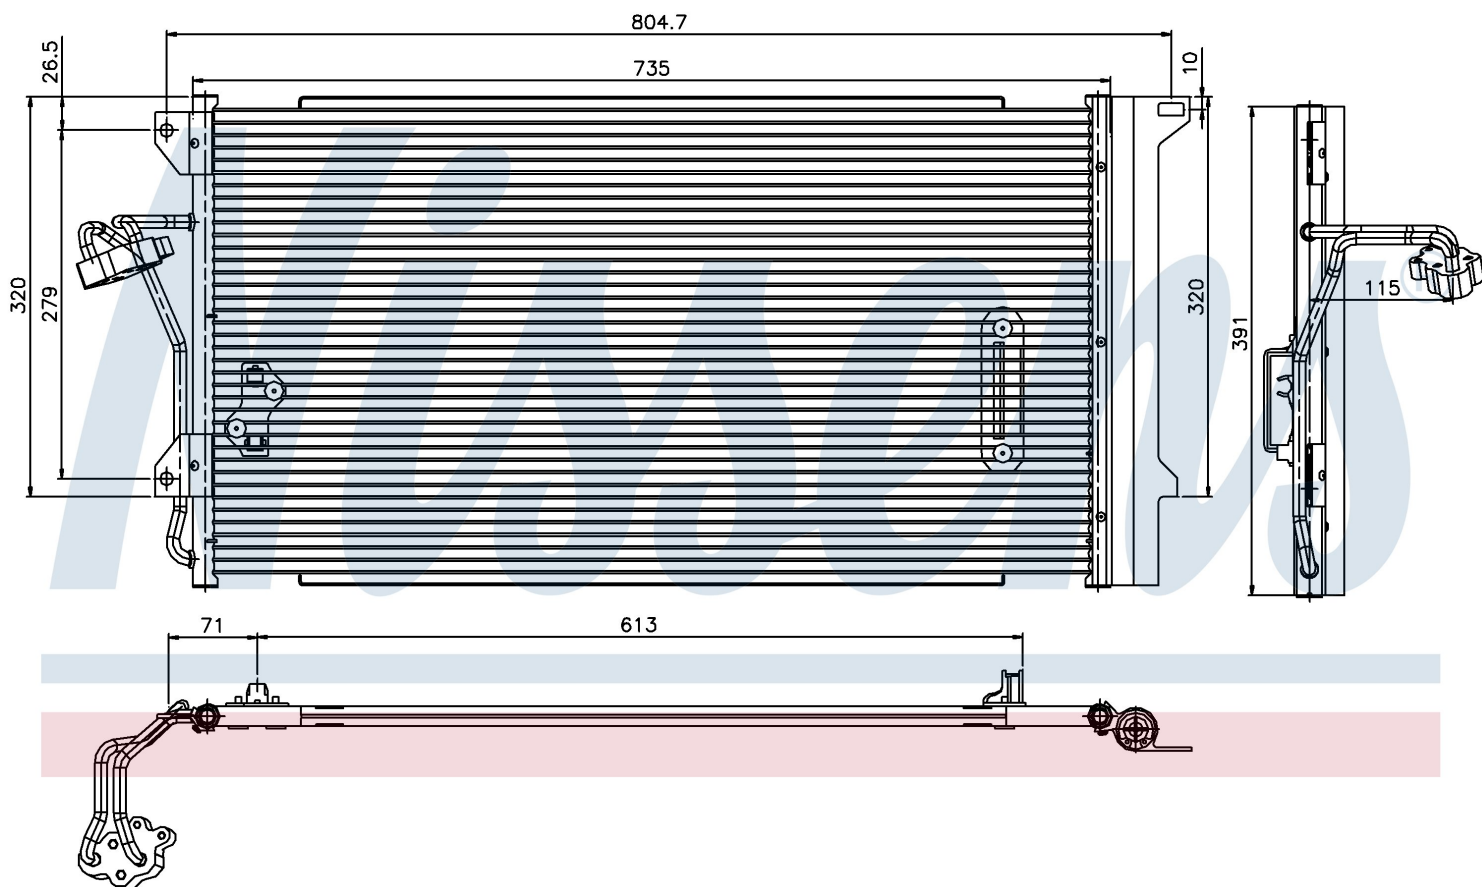

Номер продукта | 94667

Номер продукта 94667			
Производитель	PORSCHE		
Модельный ряд	CAYENNE (02-)		
Модель	3.6 i V6		
Коробка передач	Manual/Automatic		
Система А/С	With air conditioning		
Топливо	Gasoline		
Двигатель	M55.01		
Вес брутто	5,05 kg		
Период	10/2003->		
Размер (В x Ш x Г)	700 x 390 x 16 mm		
Примечание	FIRST FIT		
Материал	Aluminium/Aluminium		
Оригинальные номера			
4L0.260.401	7L0.820.411 D	7L0.820.411 F	7L0.820.411 G
955.573.111.00	955.573.111.01	955.573.111.02	955.573.111.04
7L0820411E