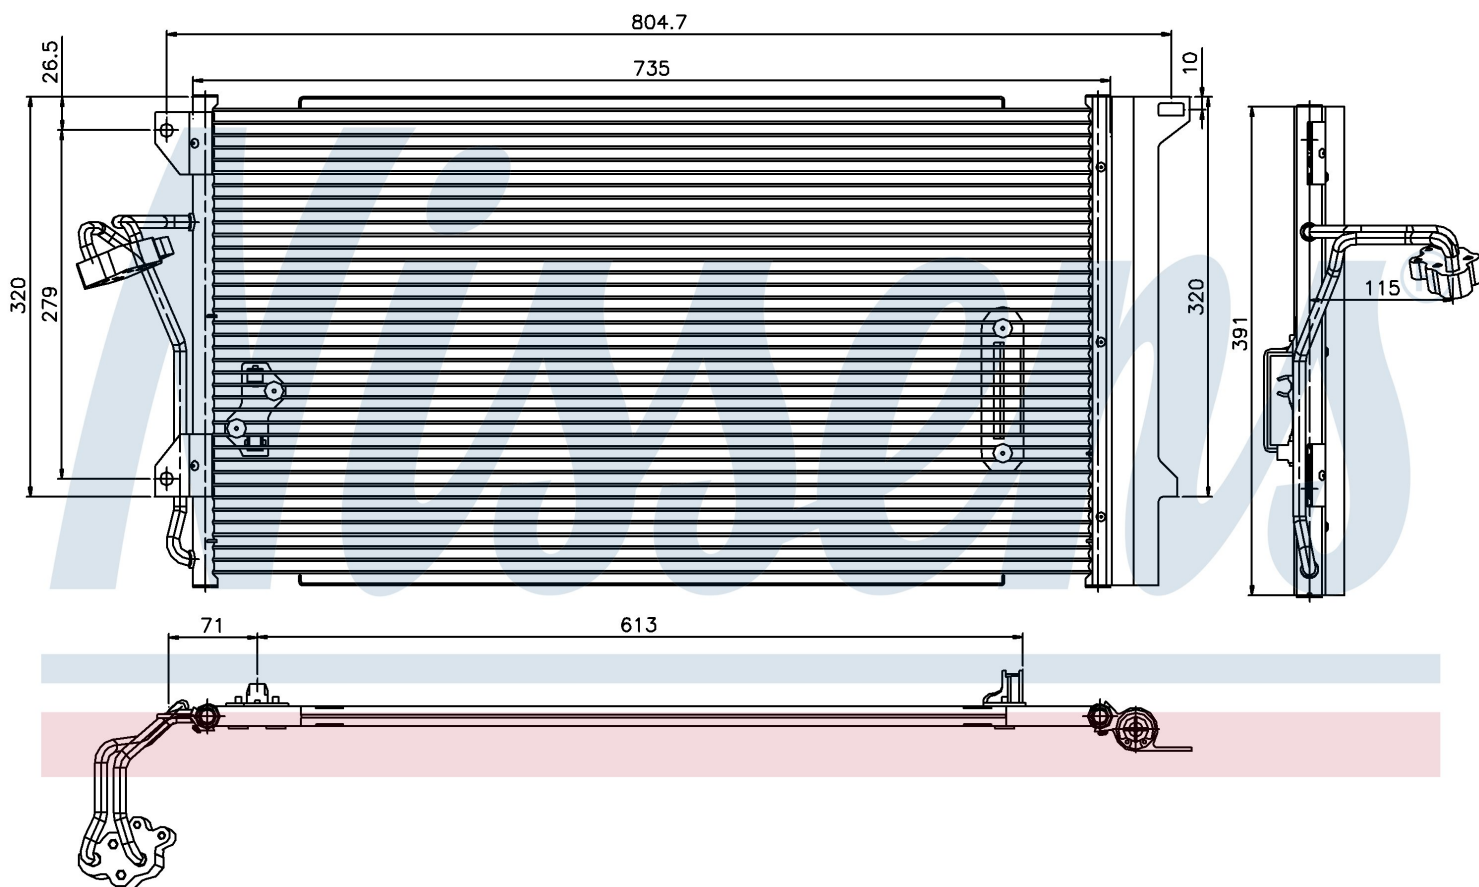

Номер продукта | 94667

Номер продукта 94667			
Производитель	VOLKSWAGEN		
Модельный ряд	TOUAREG (02-)		
Модель	3.0 TDi		
Коробка передач	Manual/Automatic		
Система А/С	With/Without air conditioning		
Топливо	Gasoline		
Двигатель	BKS		
Вес брутто	5,05 kg		
Период	11/2004->		
Размер (В x Ш x Г)	700 x 390 x 16 mm		
Примечание	FIRST FIT		
Материал	Aluminium/Aluminium		
Оригинальные номера			
4L0.260.401	7L0.820.411 D	7L0.820.411 F	7L0.820.411 G
955.573.111.00	955.573.111.01	955.573.111.02	955.573.111.04
7L0820411E