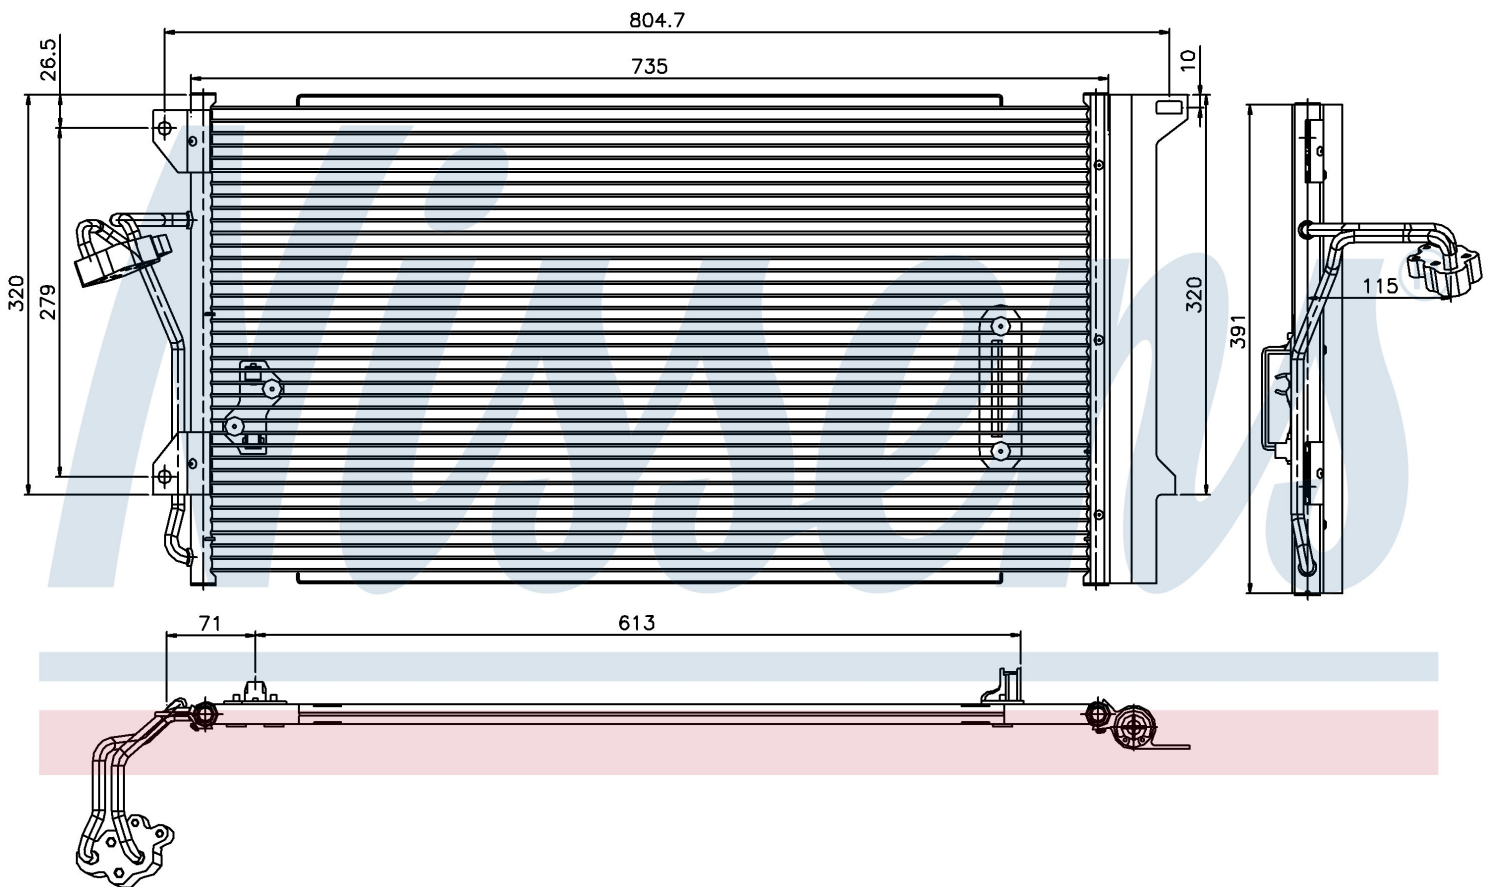

Номер продукта | 94667

Номер продукта 94667			
Производитель	VOLKSWAGEN		
Модельный ряд	TOUAREG (02-)		
Модель	4.2 i		
Коробка передач	Automatic		
Система А/С	With/Without air conditioning		
Топливо	Gasoline		
Двигатель	BAR		
Вес брутто	5,05 kg		
Период	12/2002->		
Размер (В x Ш x Г)	700 x 390 x 16 mm		
Примечание	FIRST FIT		
Материал	Aluminium/Aluminium		
Оригинальные номера			
4L0.260.401	7L0.820.411 D	7L0.820.411 F	7L0.820.411 G
955.573.111.00	955.573.111.01	955.573.111.02	955.573.111.04
7L0820411E