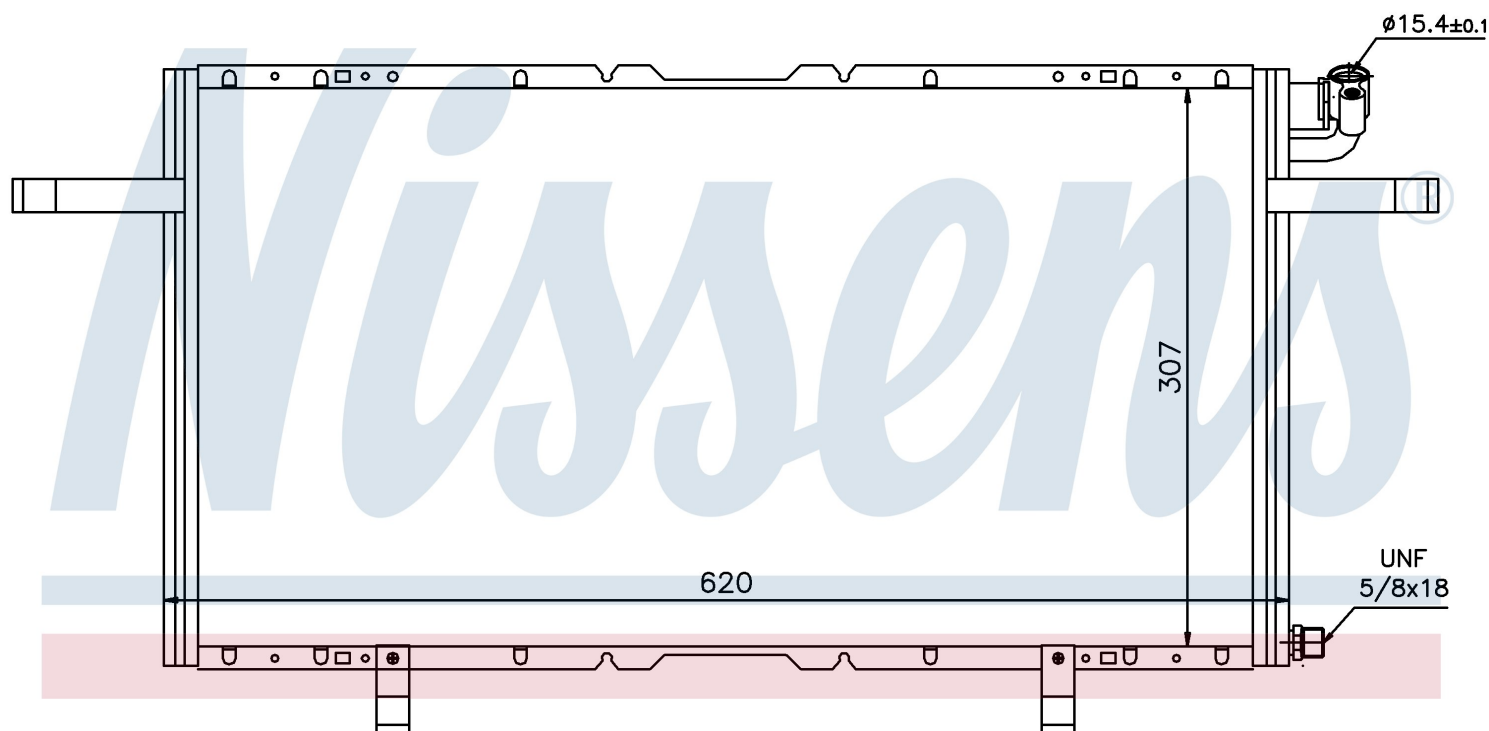

Номер продукта | 94686

Номер продукта 94686			
Производитель	OPEL		
Модельный ряд	FRONTERA B (98-)		
Модель	3.2 i V6 24V		
Коробка передач	Manual		
Система А/С	With/Without air conditioning		
Топливо	Gasoline		
Двигатель	Y32SE		
Вес брутто	2,78 kg		
Период	6/1999->		
Размер (В x Ш x Г)	620 x 307 x 16 mm		
Материал	Aluminium/Aluminium		
Оригинальные номера			
1850 031	91153271	97144202