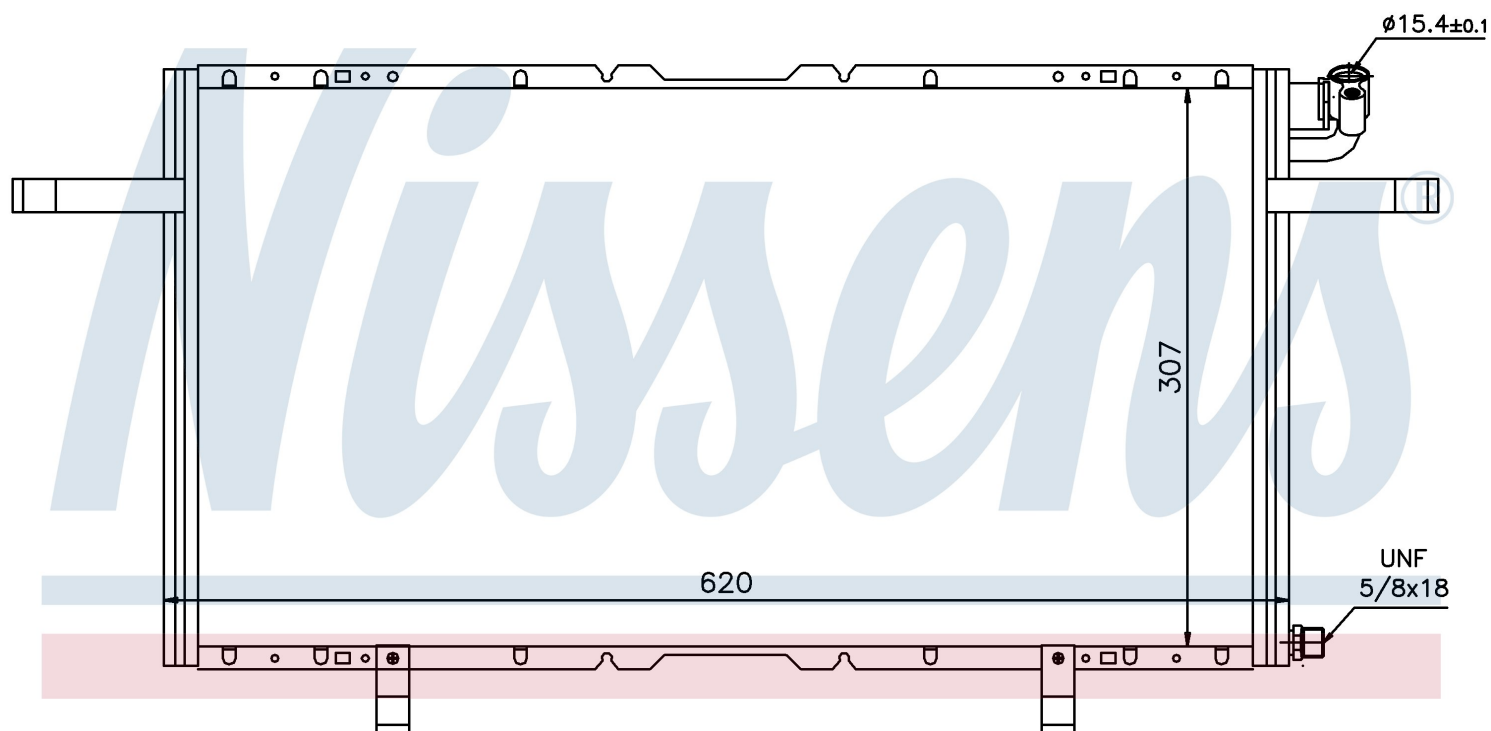

Номер продукта | 94686

Номер продукта 94686	
Производитель	OPEL
Модельный ряд	FRONTERA B (98-)
Модель	2.2 i 16V
Коробка передач	Manual
Система А/С	With/Without air conditioning
Топливо	Gasoline
Двигатель	X22SE
Вес брутто	2,78 kg
Период	6/1999->
Размер (В x Ш x Г)	620 x 307 x 16 mm
Материал	Aluminium/Aluminium
Оригинальные номера	
1850 031	91153271 97144202