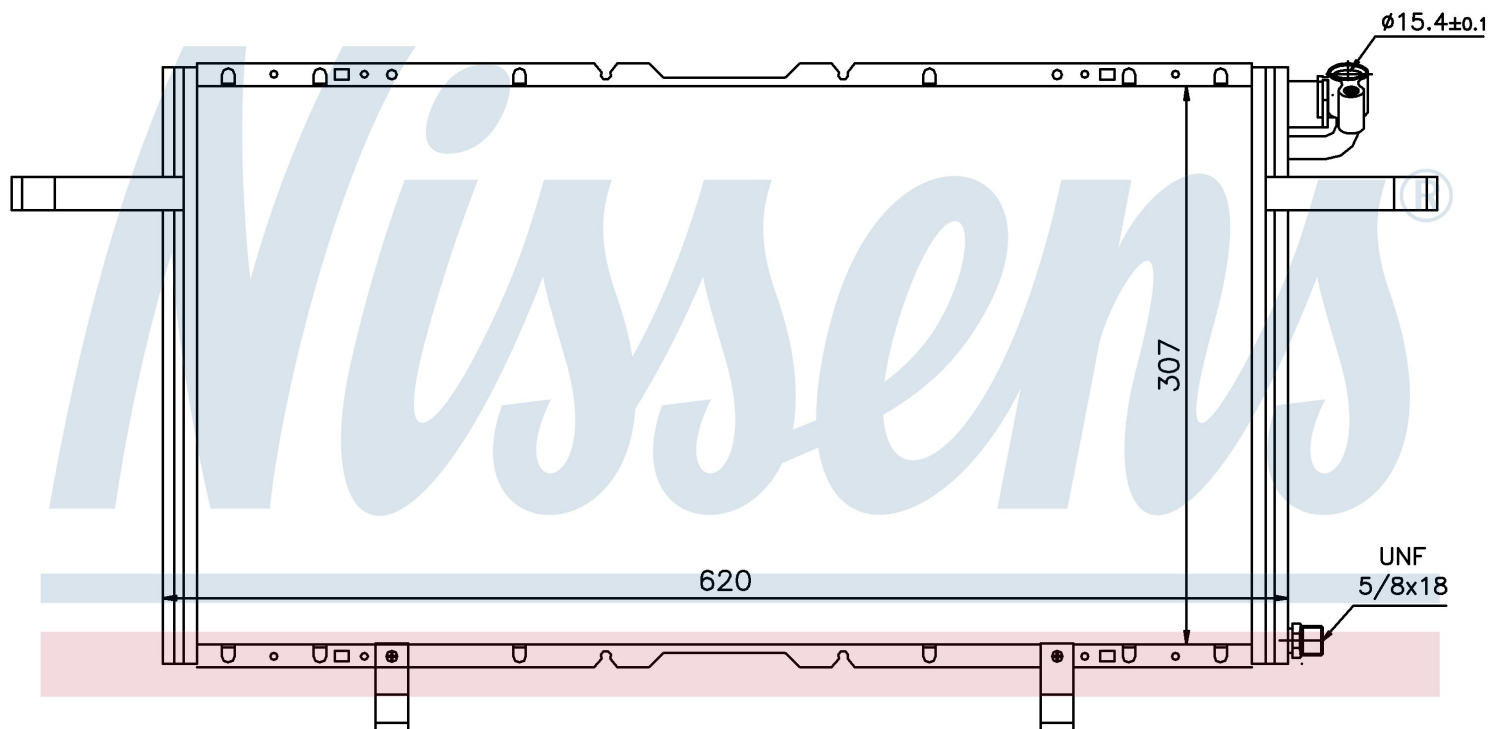

Номер продукта | 94686

Номер продукта 94686

Производитель	OPEL		
Модельный ряд	FRONTERA B (98-)		
Модель	3.2 i V6 24V		
Коробка передач	Automatic		
Система А/С	With/Without air conditioning		
Топливо	Gasoline		
Двигатель	Y32SE		
Вес брутто	2,78 kg		
Период	6/1999->		
Размер (В x Ш x Г)	620 x 307 x 16 mm		
Материал	Aluminium/Aluminium		
Оригинальные номера			
1850 031	91153271	97144202