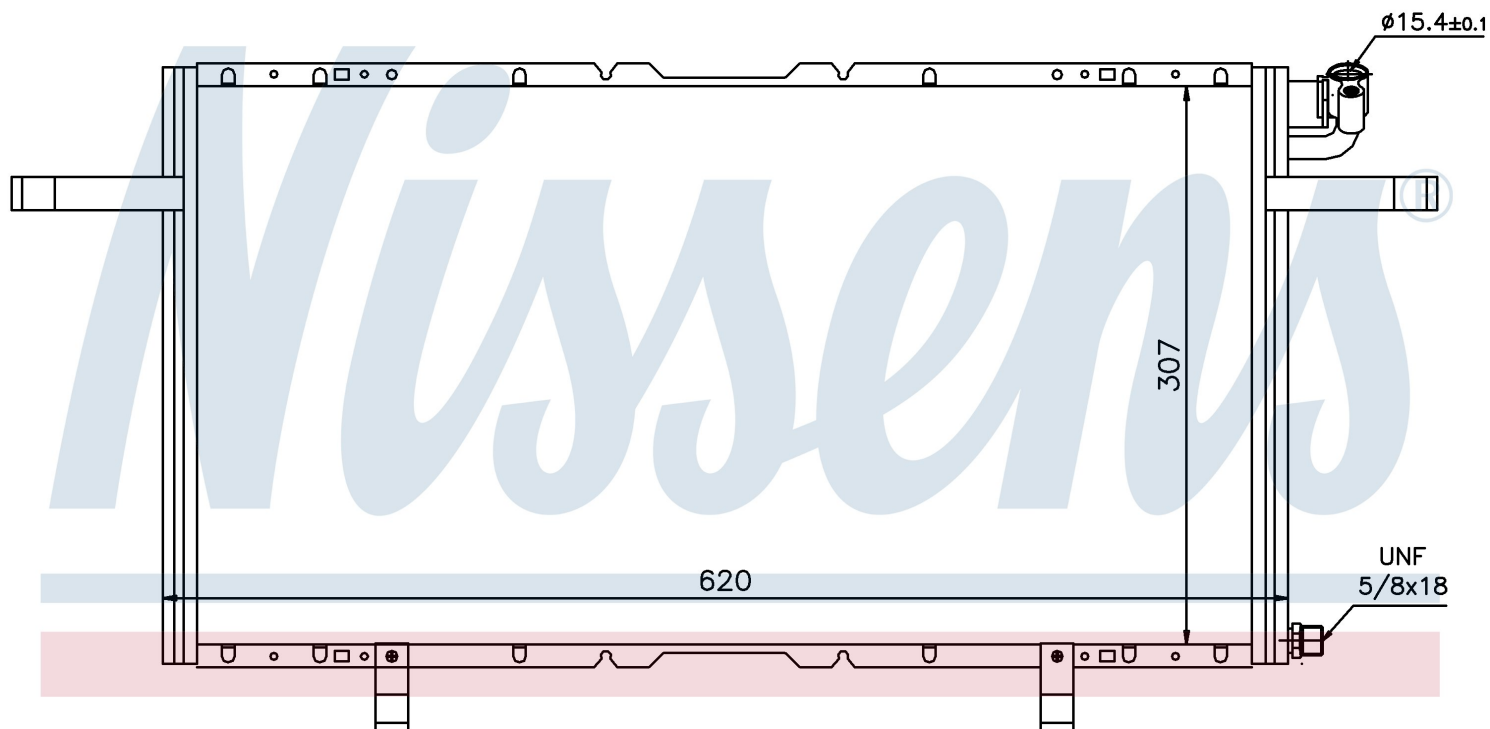

Номер продукта | 94686

Номер продукта 94686

Производитель	VAUXHALL		
Модельный ряд	FRONTERA B (98-)		
Модель	2.2 i 16V		
Коробка передач	Manual		
Система А/С	With/Without air conditioning		
Топливо	Gasoline		
Двигатель	X22SE		
Вес брутто	2,78 kg		
Период	6/1999->		
Размер (В x Ш x Г)	620 x 307 x 16 mm		
Материал	Aluminium/Aluminium		
Оригинальные номера			
1850 031	91153271	97144202