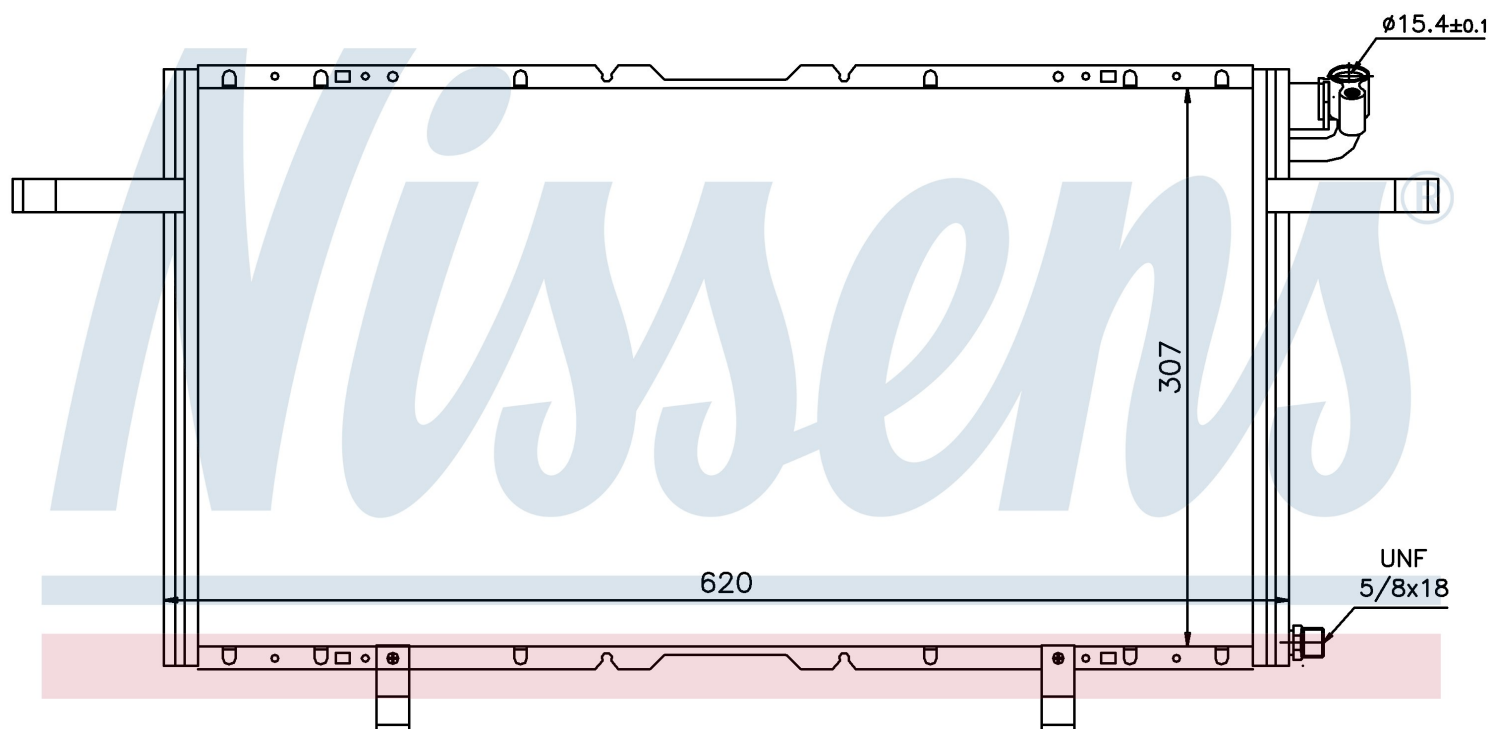

Номер продукта | 94686

Номер продукта 94686	
Производитель	VAUXHALL
Модельный ряд	FRONTERA B (98-)
Модель	2.2 TD
Коробка передач	Manual/Automatic
Система А/С	With/Without air conditioning
Топливо	Diesel
Двигатель	X22DTH
Вес брутто	2,78 kg
Период	6/1999->
Размер (В x Ш x Г)	620 x 307 x 16 mm
Материал	Aluminium/Aluminium
Оригинальные номера	
1850 031	91153271 97144202