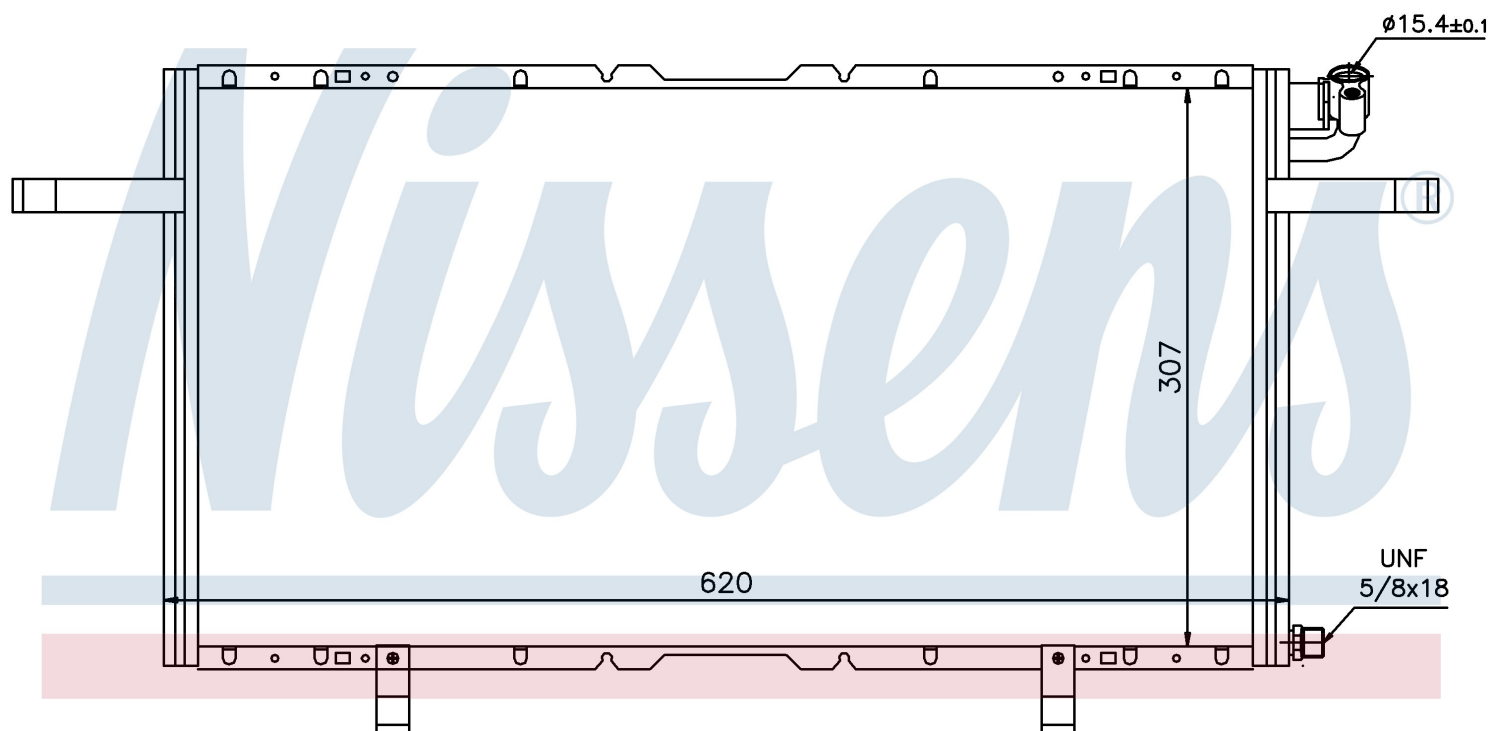

Номер продукта | 94686

Номер продукта 94686			
Производитель	OPEL		
Модельный ряд	FRONTERA B (98-)		
Модель	2.2 i 16V		
Коробка передач	Manual		
Система А/С	With/Without air conditioning		
Топливо	Gasoline		
Двигатель	X22SE		
Вес брутто	2,78 kg		
Период	6/1999->		
Размер (В x Ш x Г)	620 x 307 x 16 mm		
Материал	Aluminium/Aluminium		
Оригинальные номера			
1850 031	91153271	97144202	

Номер продукта | 94686

Номер продукта 94686			
Производитель	OPEL		
Модельный ряд	FRONTERA B (98-)		
Модель	2.2 TD		
Коробка передач	Manual/Automatic		
Система А/С	With/Without air conditioning		
Топливо	Diesel		
Двигатель	X22DTH		
Вес брутто	2,78 kg		
Период	6/1999->		
Размер (В x Ш x Г)	620 x 307 x 16 mm		
Материал	Aluminium/Aluminium		
Оригинальные номера			
1850 031	91153271	97144202	

Номер продукта | 94686

Номер продукта 94686			
Производитель	OPEL		
Модельный ряд	FRONTERA B (98-)		
Модель	2.2 TD		
Коробка передач	Manual/Automatic		
Система А/С	With/Without air conditioning		
Топливо	Diesel		
Двигатель	Y22DTH		
Вес брутто	2,78 kg		
Период	6/1999->		
Размер (В x Ш x Г)	620 x 307 x 16 mm		
Материал	Aluminium/Aluminium		
Оригинальные номера			
1850 031	91153271	97144202	