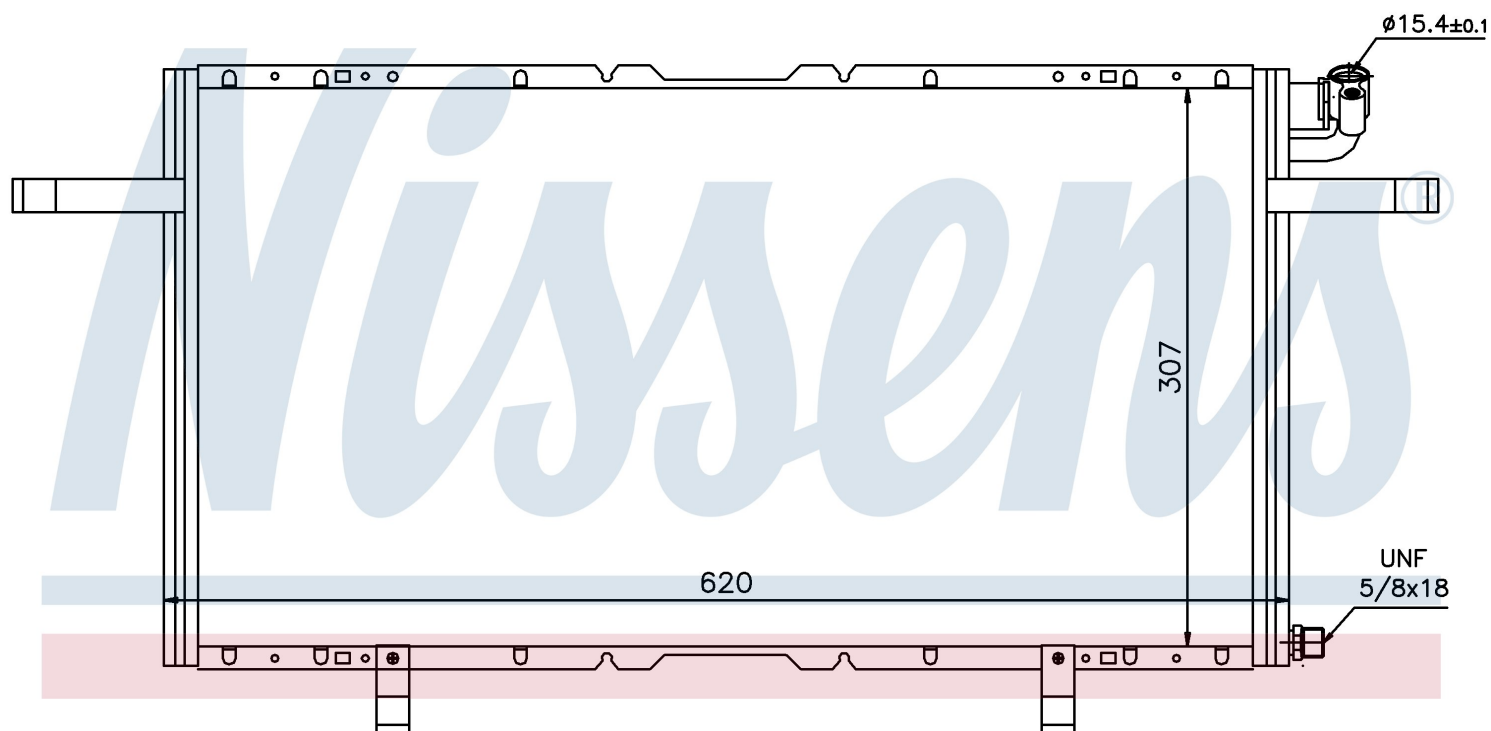

Номер продукта | 94686

Номер продукта 94686			
Производитель	VAUXHALL		
Модельный ряд	FRONTERA B (98-)		
Модель	3.2 i V6 24V		
Коробка передач	Manual		
Система А/С	With/Without air conditioning		
Топливо	Gasoline		
Двигатель	Y32SE		
Вес брутто	2,78 kg		
Период	6/1999->		
Размер (В x Ш x Г)	620 x 307 x 16 mm		
Материал	Aluminium/Aluminium		
Оригинальные номера			
1850 031	91153271	97144202