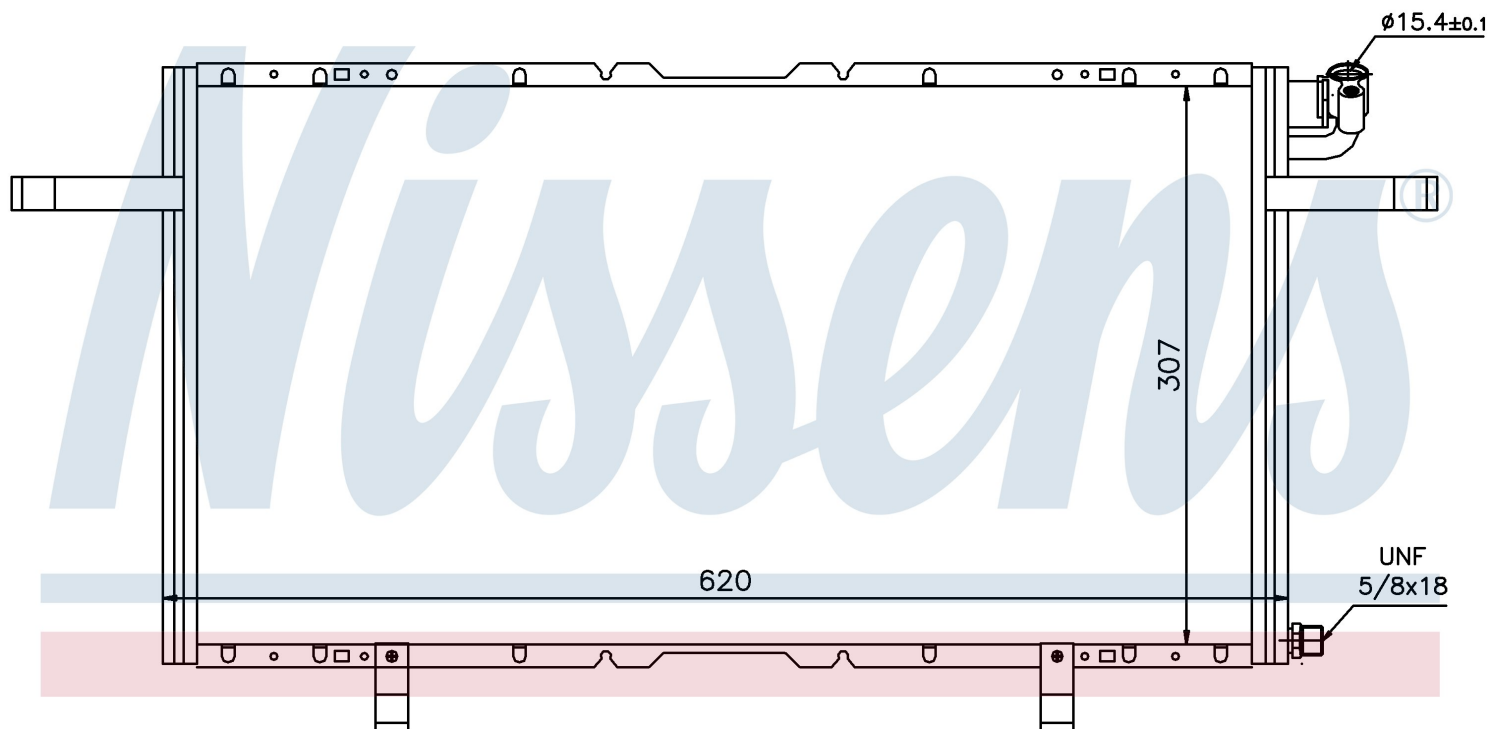

Номер продукта | 94686

Номер продукта 94686

Производитель	VAUXHALL		
Модельный ряд	FRONTERA B (98-)		
Модель	2.2 i 16V		
Коробка передач	Manual		
Система А/С	With/Without air conditioning		
Топливо	Gasoline		
Двигатель	Y22SE		
Вес брутто	2,78 kg		
Период	6/1999->		
Размер (В x Ш x Г)	620 x 307 x 16 mm		
Материал	Aluminium/Aluminium		
Оригинальные номера			
1850 031	91153271	97144202