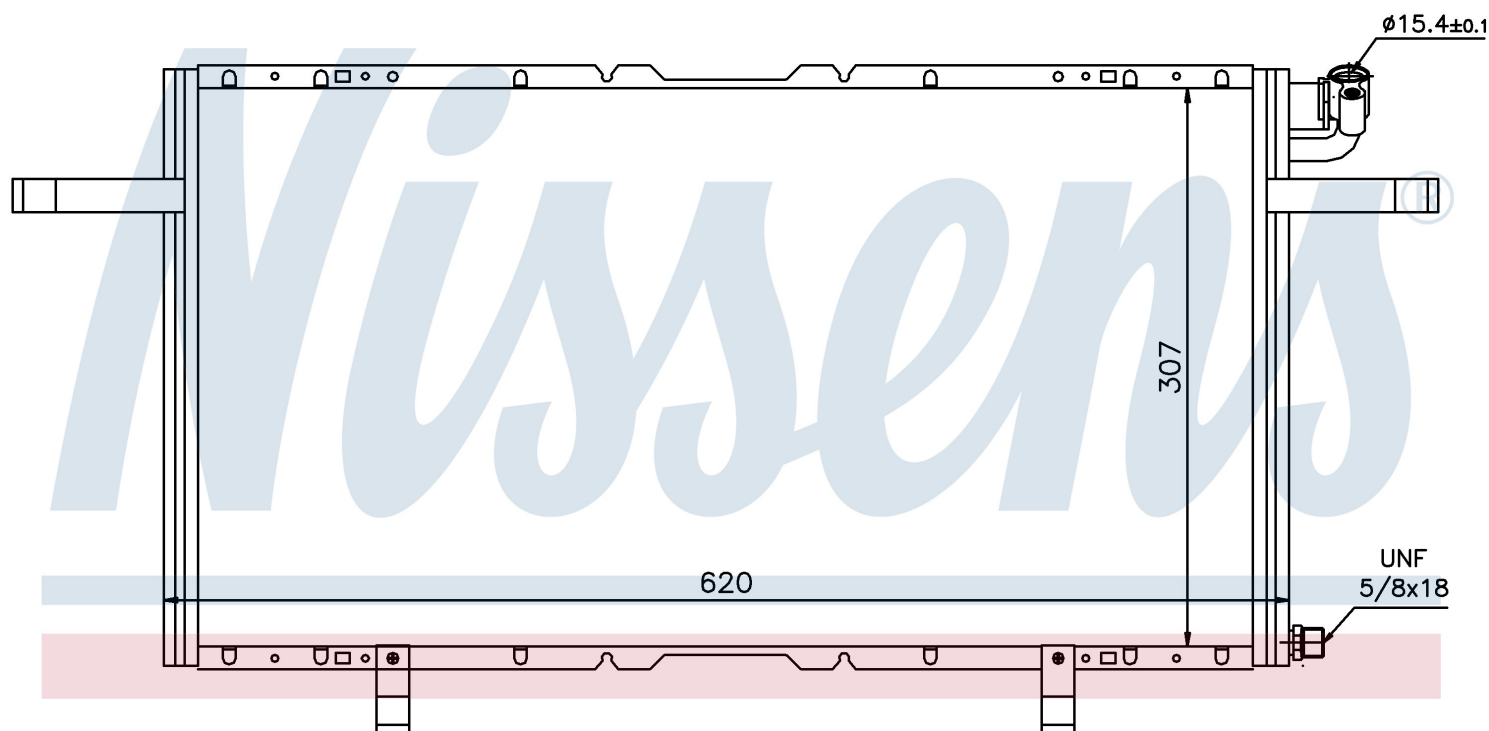

Номер продукта | 94686

Номер продукта 94686			
Производитель	VAUXHALL		
Модельный ряд	FRONTERA B (98-)		
Модель	2.2 TD		
Коробка передач	Manual/Automatic		
Система А/С	With/Without air conditioning		
Топливо	Diesel		
Двигатель	Y22DTH		
Вес брутто	2,78 kg		
Период	6/1999->		
Размер (В x Ш x Г)	620 x 307 x 16 mm		
Материал	Aluminium/Aluminium		
Оригинальные номера			
1850 031	91153271	97144202