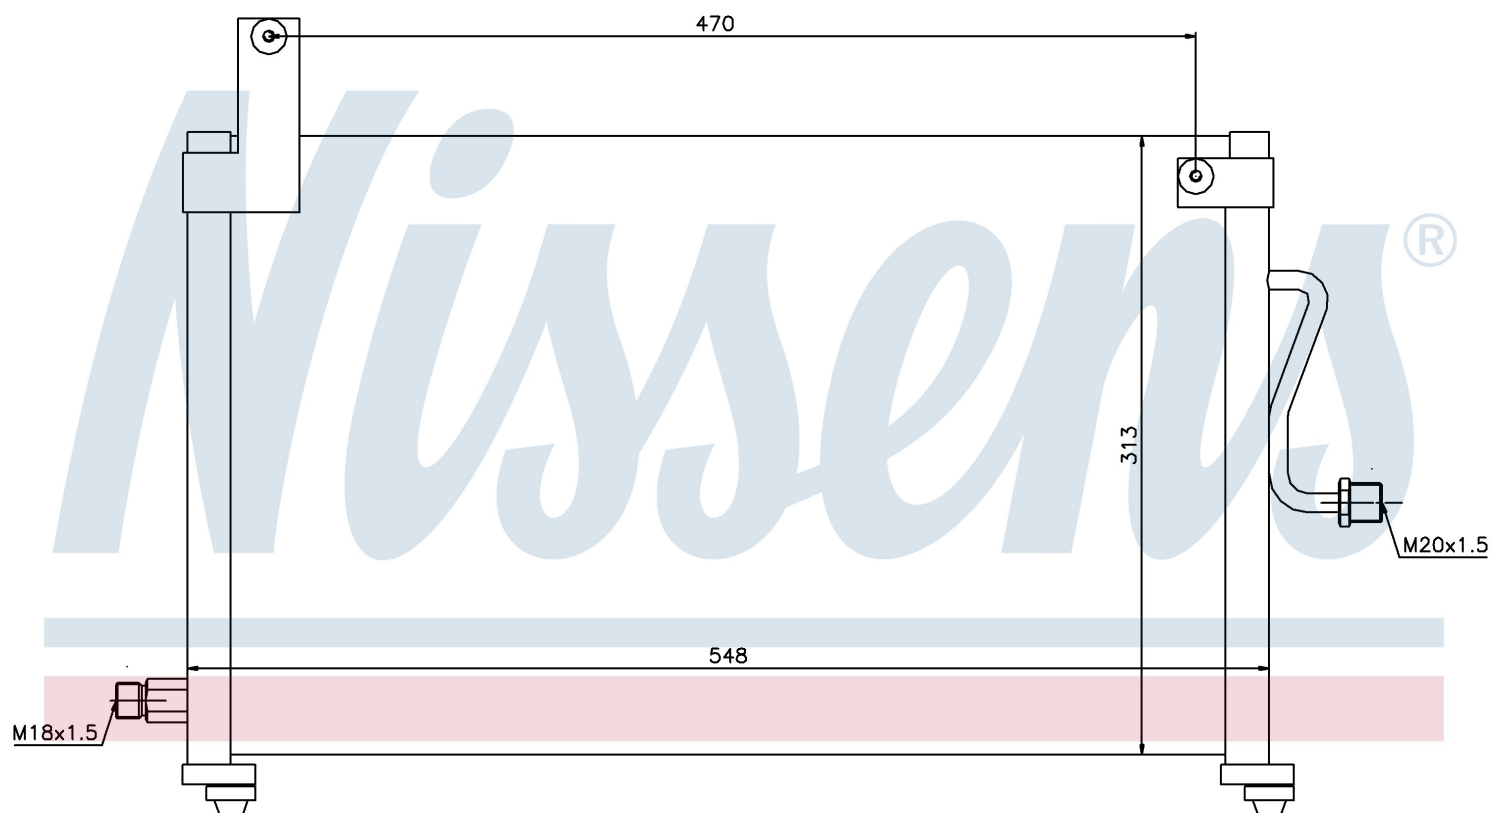

Номер продукта | 94751

Номер продукта 94751	
Производитель	DAEWOO
Модельный ряд	MATIZ (98-)
Модель	0.8
Коробка передач	Manual
Система А/С	With/Without air conditioning
Топливо	Gasoline
Двигатель	F8CV
Вес брутто	2,80 kg
Период	9/2000->
Размер (В x Ш x Г)	548 x 313 x 16 mm
Примечание	CORROSION PROTECTED
Материал	Aluminium/Aluminium
Оригинальные номера	
96566331	96569392

Номер продукта | 94751

Номер продукта 94751	
Производитель	DAEWOO
Модельный ряд	MATIZ (98-)
Модель	0.8
Коробка передач	Automatic
Система А/С	With/Without air conditioning
Топливо	Gasoline
Двигатель	F8CV
Вес брутто	2,80 kg
Период	9/2000->
Размер (В x Ш x Г)	548 x 313 x 16 mm
Примечание	CORROSION PROTECTED
Материал	Aluminium/Aluminium
Оригинальные номера	
96566331	96569392

Номер продукта | 94751

Номер продукта 94751	
Производитель	DAEWOO
Модельный ряд	MATIZ (01-)
Модель	0.8
Коробка передач	Manual
Система А/С	With/Without air conditioning
Топливо	Gasoline
Двигатель	LQ2
Вес брутто	2,80 kg
Период	3/2001->
Размер (В x Ш x Г)	548 x 313 x 16 mm
Примечание	CORROSION PROTECTED
Материал	Aluminium/Aluminium
Оригинальные номера	
96566331	96569392