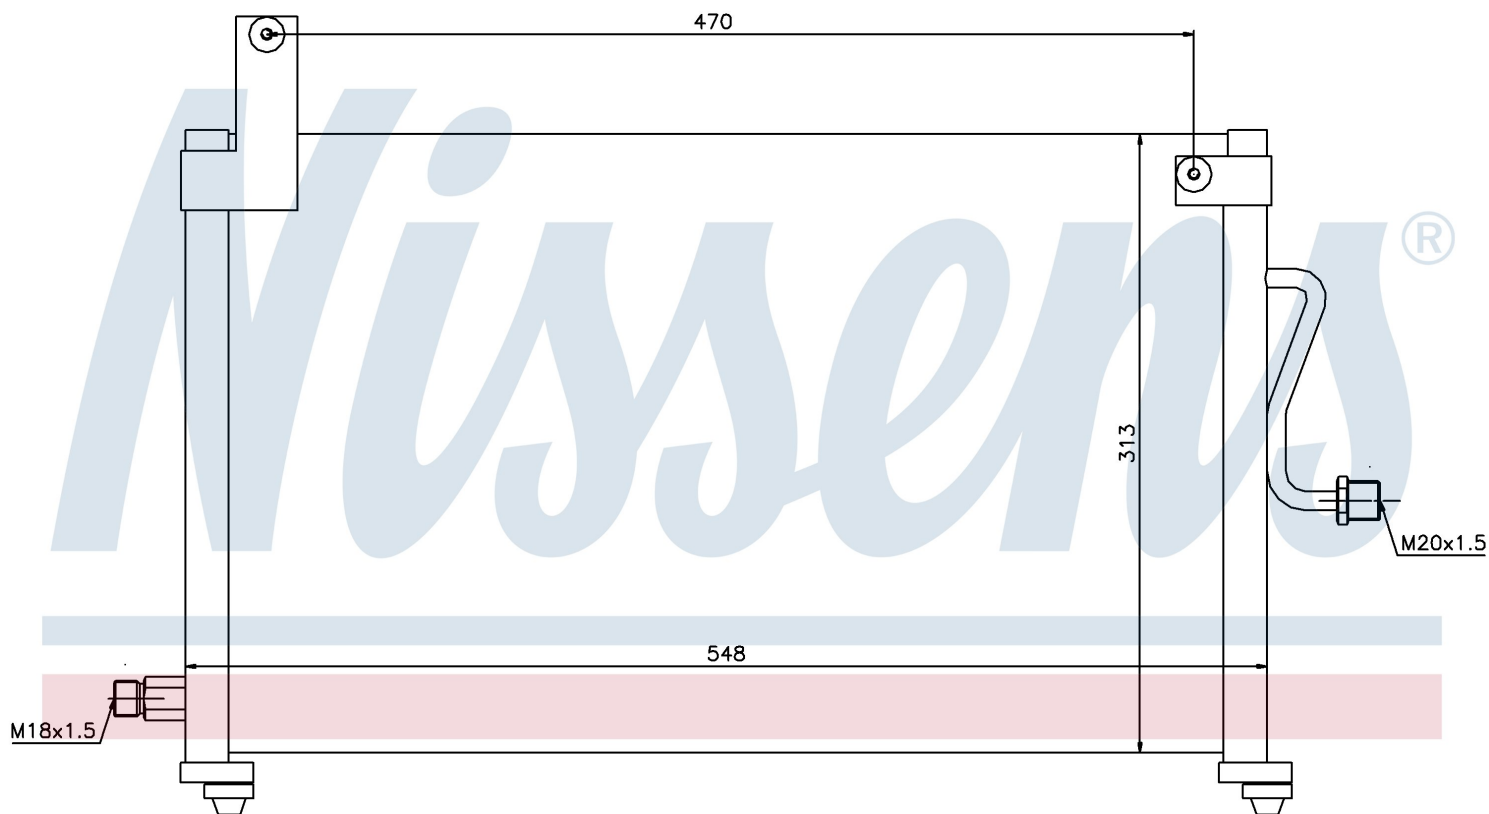

Номер продукта | 94751

Номер продукта 94751	
Производитель	DAEWOO
Модельный ряд	MATIZ (98-)
Модель	0.8
Коробка передач	Manual
Система А/С	With/Without air conditioning
Топливо	Gasoline
Двигатель	F8CV
Вес брутто	2,80 kg
Период	9/2000->
Размер (В x Ш x Г)	548 x 313 x 16 mm
Примечание	CORROSION PROTECTED
Материал	Aluminium/Aluminium
Оригинальные номера	
96566331	96569392

Номер продукта | 94751

Номер продукта 94751	
Производитель	DAEWOO
Модельный ряд	MATIZ (98-)
Модель	0.8
Коробка передач	Automatic
Система А/С	With/Without air conditioning
Топливо	Gasoline
Двигатель	F8CV
Вес брутто	2,80 kg
Период	9/2000->
Размер (В x Ш x Г)	548 x 313 x 16 mm
Примечание	CORROSION PROTECTED
Материал	Aluminium/Aluminium
Оригинальные номера	
96566331	96569392

Номер продукта | 94751

Номер продукта 94751	
Производитель	DAEWOO
Модельный ряд	MATIZ (01-)
Модель	0.8
Коробка передач	Manual
Система А/С	With/Without air conditioning
Топливо	Gasoline
Двигатель	LQ2
Вес брутто	2,80 kg
Период	3/2001->
Размер (В x Ш x Г)	548 x 313 x 16 mm
Примечание	CORROSION PROTECTED
Материал	Aluminium/Aluminium
Оригинальные номера	
96566331	96569392