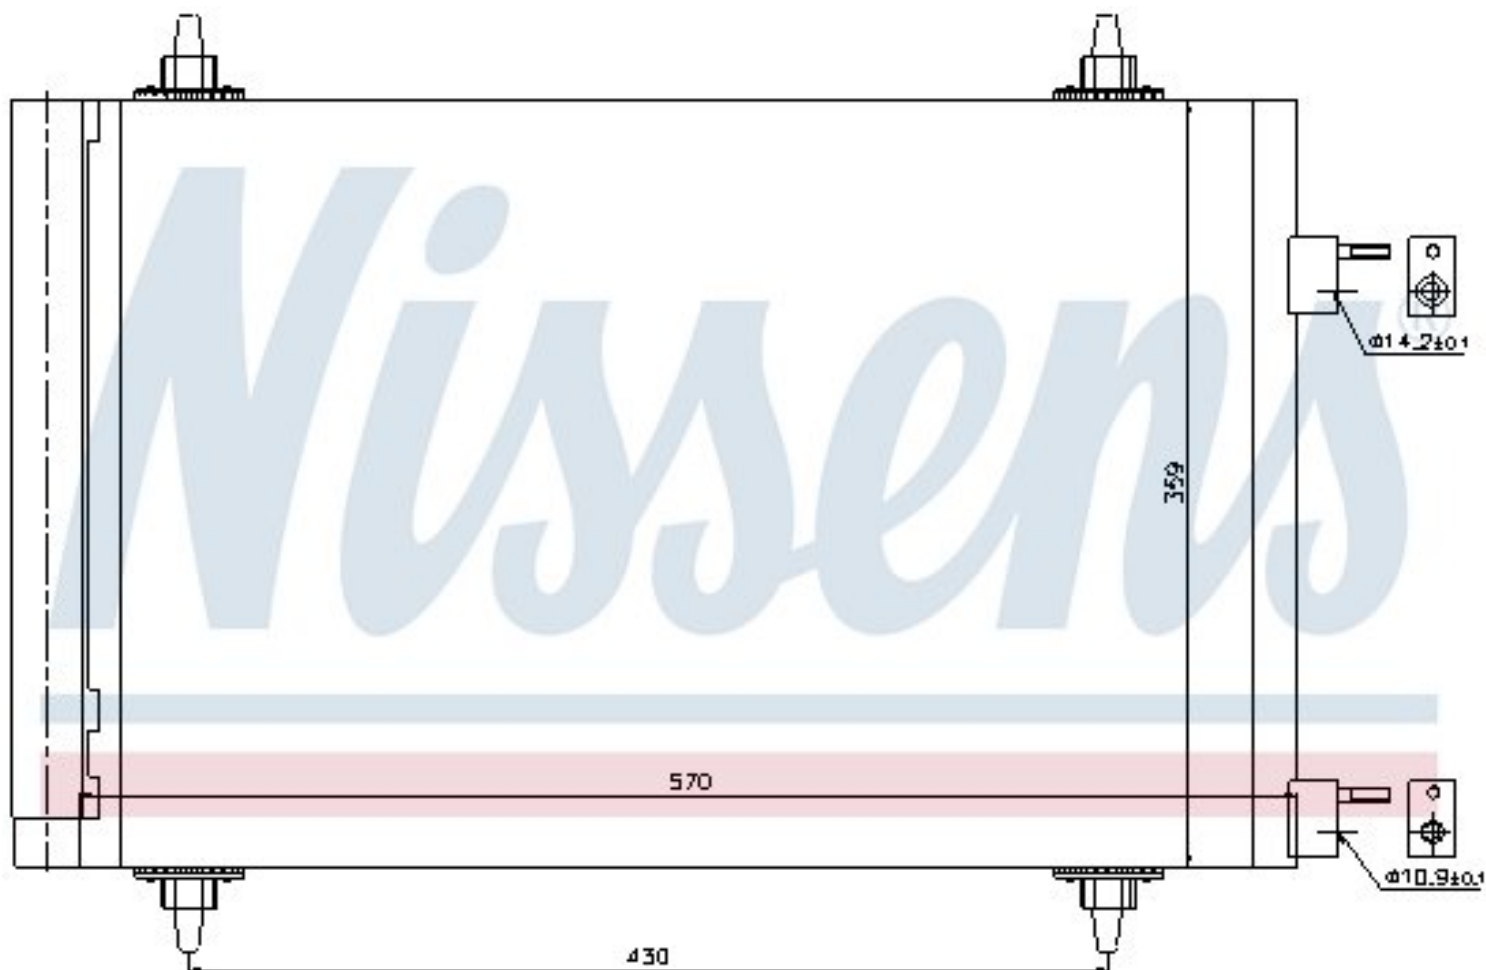

Номер продукта | 94758

Номер продукта 94758

Производитель	PEUGEOT
Модельный ряд	307 (00-)
Модель	2.0 HDi
Коробка передач	Automatic
Система А/С	With/Without air conditioning
Топливо	Diesel
Двигатель	DW10BTED4
Вес брутто	2,98 kg
Период	6/2004->
Размер (В x Ш x Г)	570 x 359 x 16 mm
Примечание	W/I DRYER, STANDARD FIT
Материал	Aluminium/Aluminium

Оригинальные номера

6455.CY	6455GK	6455EW	9680545980