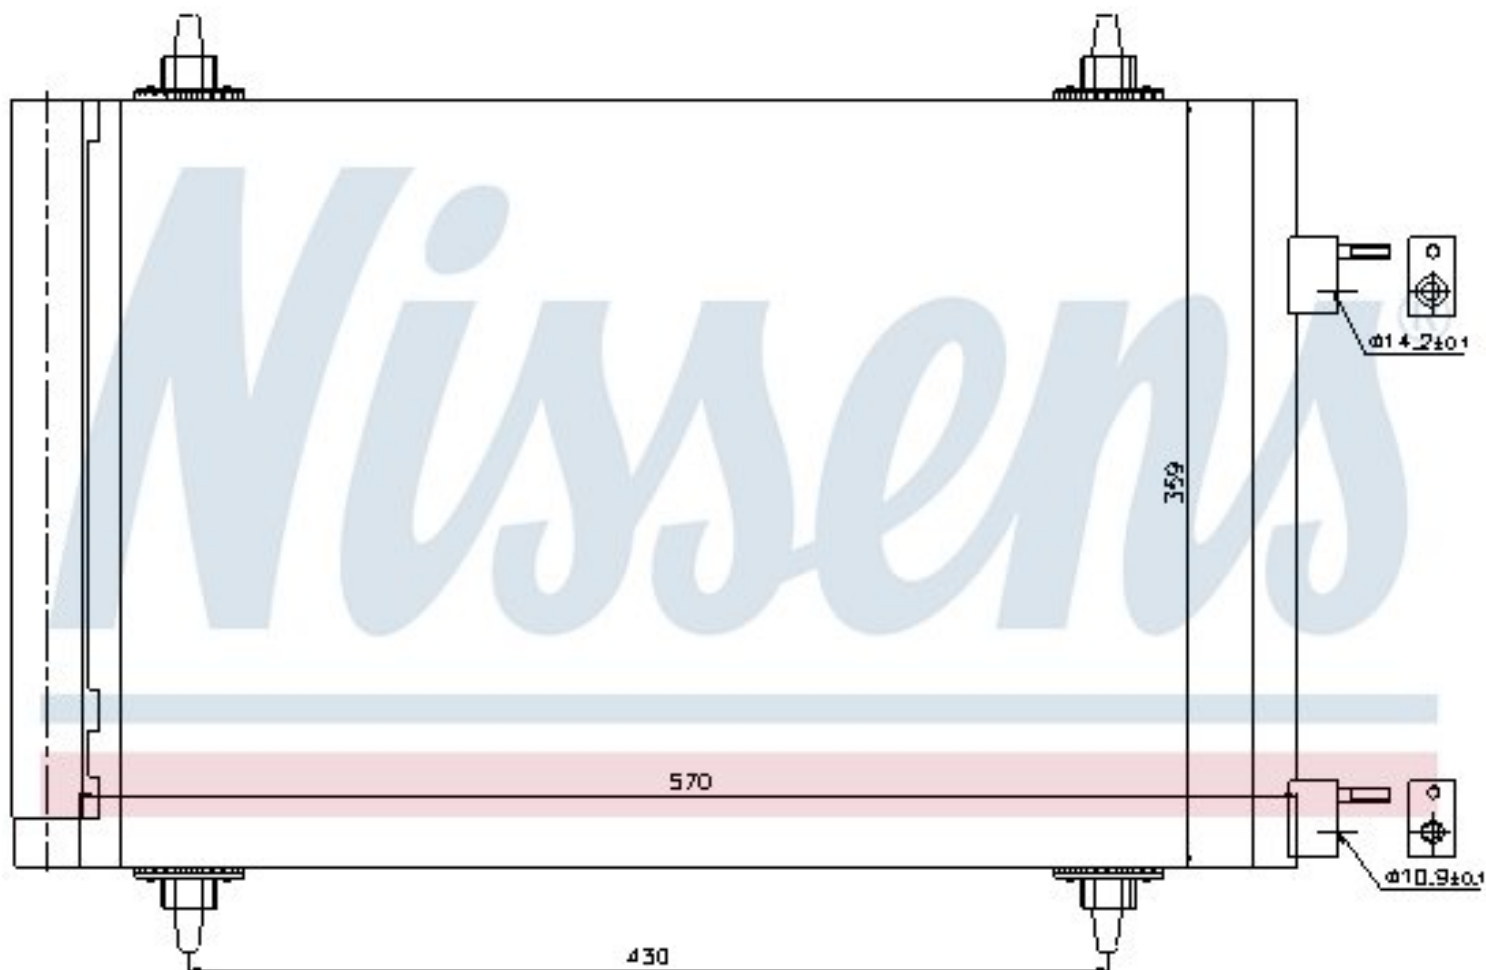

Номер продукта | 94758

Номер продукта 94758

Производитель	PEUGEOT
Модельный ряд	307 (00-)
Модель	2.0 i 16V
Коробка передач	Automatic
Система А/С	With/Without air conditioning
Топливо	Gasoline
Двигатель	EW10J4
Вес брутто	2,98 kg
Период	6/2004->6/2005
Размер (В x Ш x Г)	570 x 359 x 16 mm
Примечание	W/I DRYER, STANDARD FIT
Материал	Aluminium/Aluminium

Оригинальные номера

6455.CY	6455GK	6455EW	9680545980