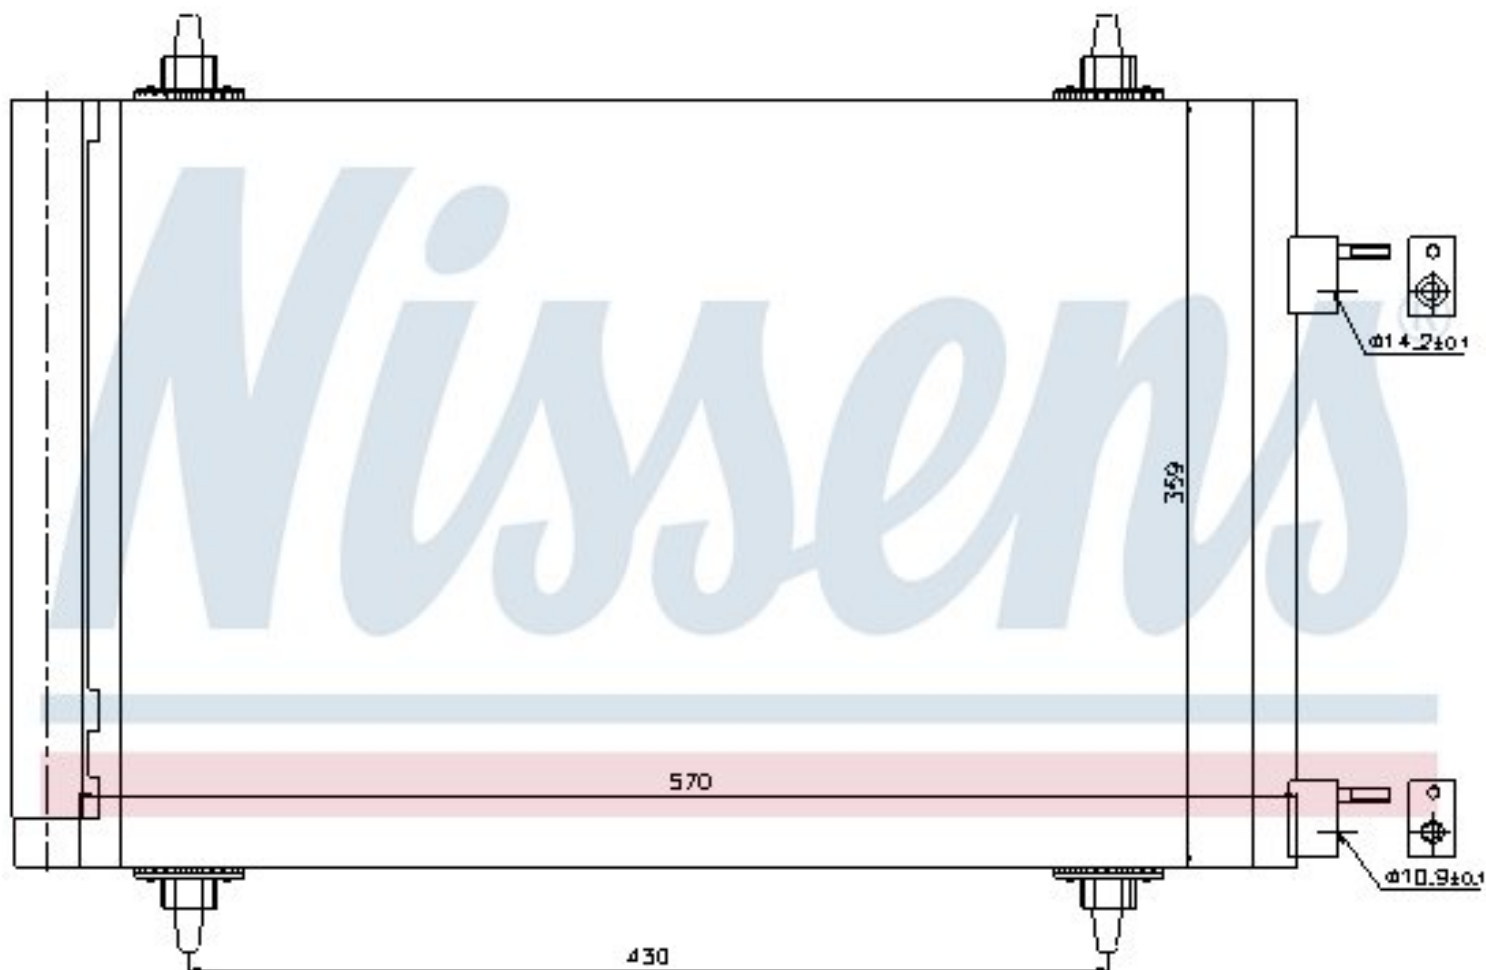

Номер продукта | 94758

Номер продукта 94758

Производитель	CITROËN
Модельный ряд	C4 (04-)
Модель	1.6 i 16V
Коробка передач	Manual
Система А/С	With/Without air conditioning
Топливо	Gasoline
Двигатель	TU5JP4
Вес брутто	2,98 kg
Период	11/2004->
Размер (В x Ш x Г)	570 x 359 x 16 mm
Примечание	W/I DRYER
Материал	Aluminium/Aluminium

Оригинальные номера

6455.CY	6455GK	6455EW	9680545980