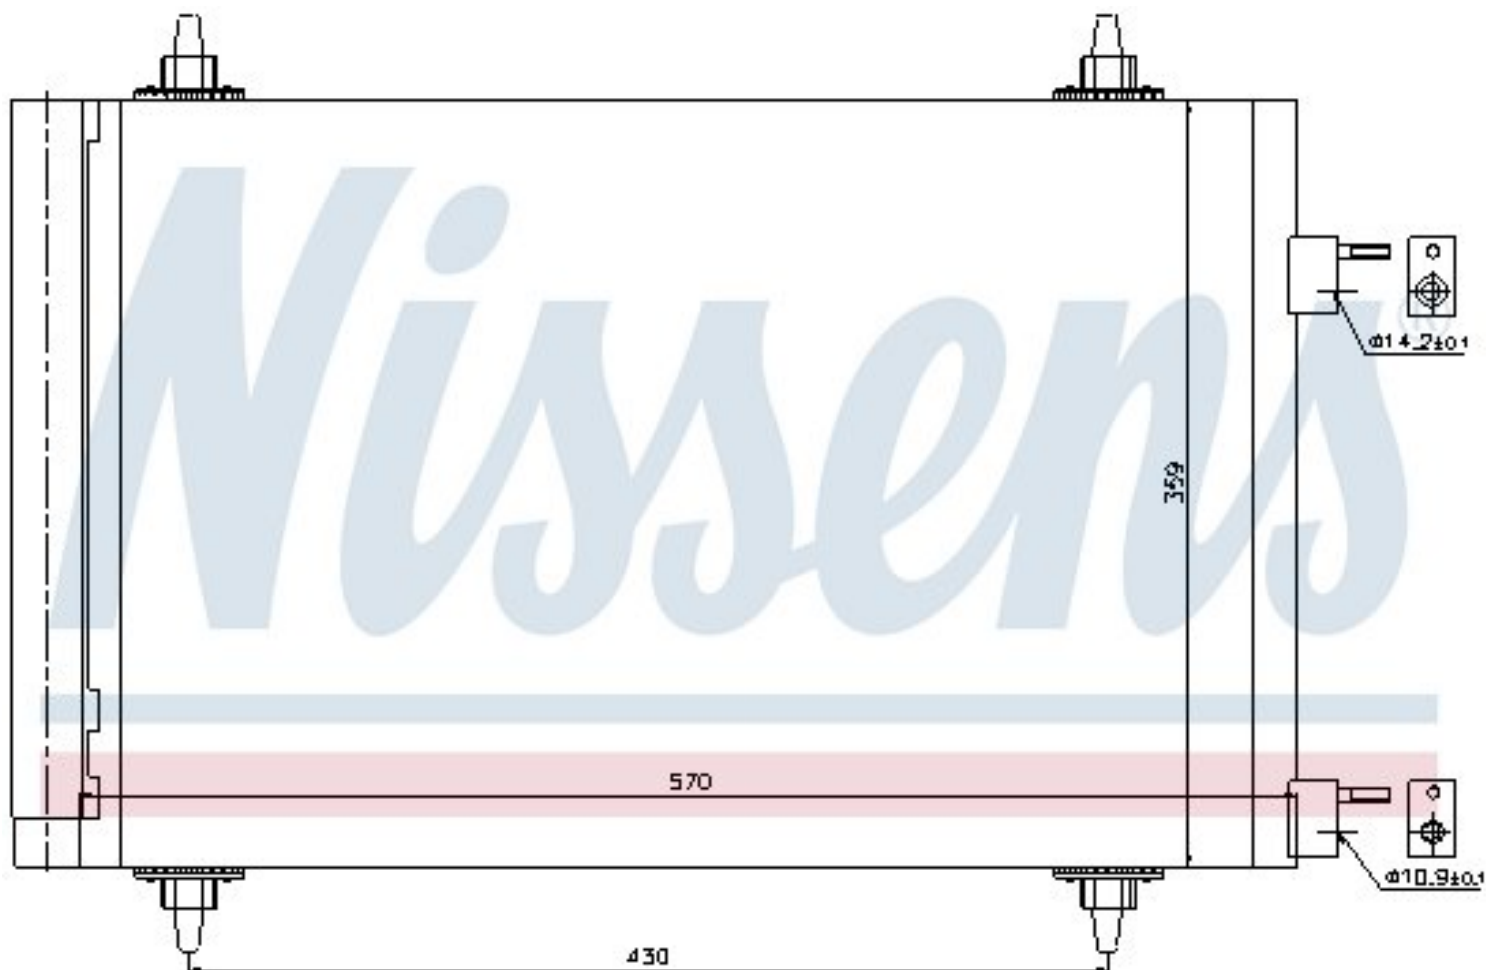

Номер продукта | 94758

Номер продукта 94758

Производитель	PEUGEOT
Модельный ряд	307 (05-)
Модель	2.0 i 16V
Коробка передач	Manual
Система А/С	With/Without air conditioning
Топливо	Gasoline
Двигатель	EW10A
Вес брутто	2,98 kg
Период	6/2005->
Размер (В x Ш x Г)	570 x 359 x 16 mm
Примечание	W/I DRYER
Материал	Aluminium/Aluminium

Оригинальные номера

6455.CY	6455GK	6455EW	9680545980