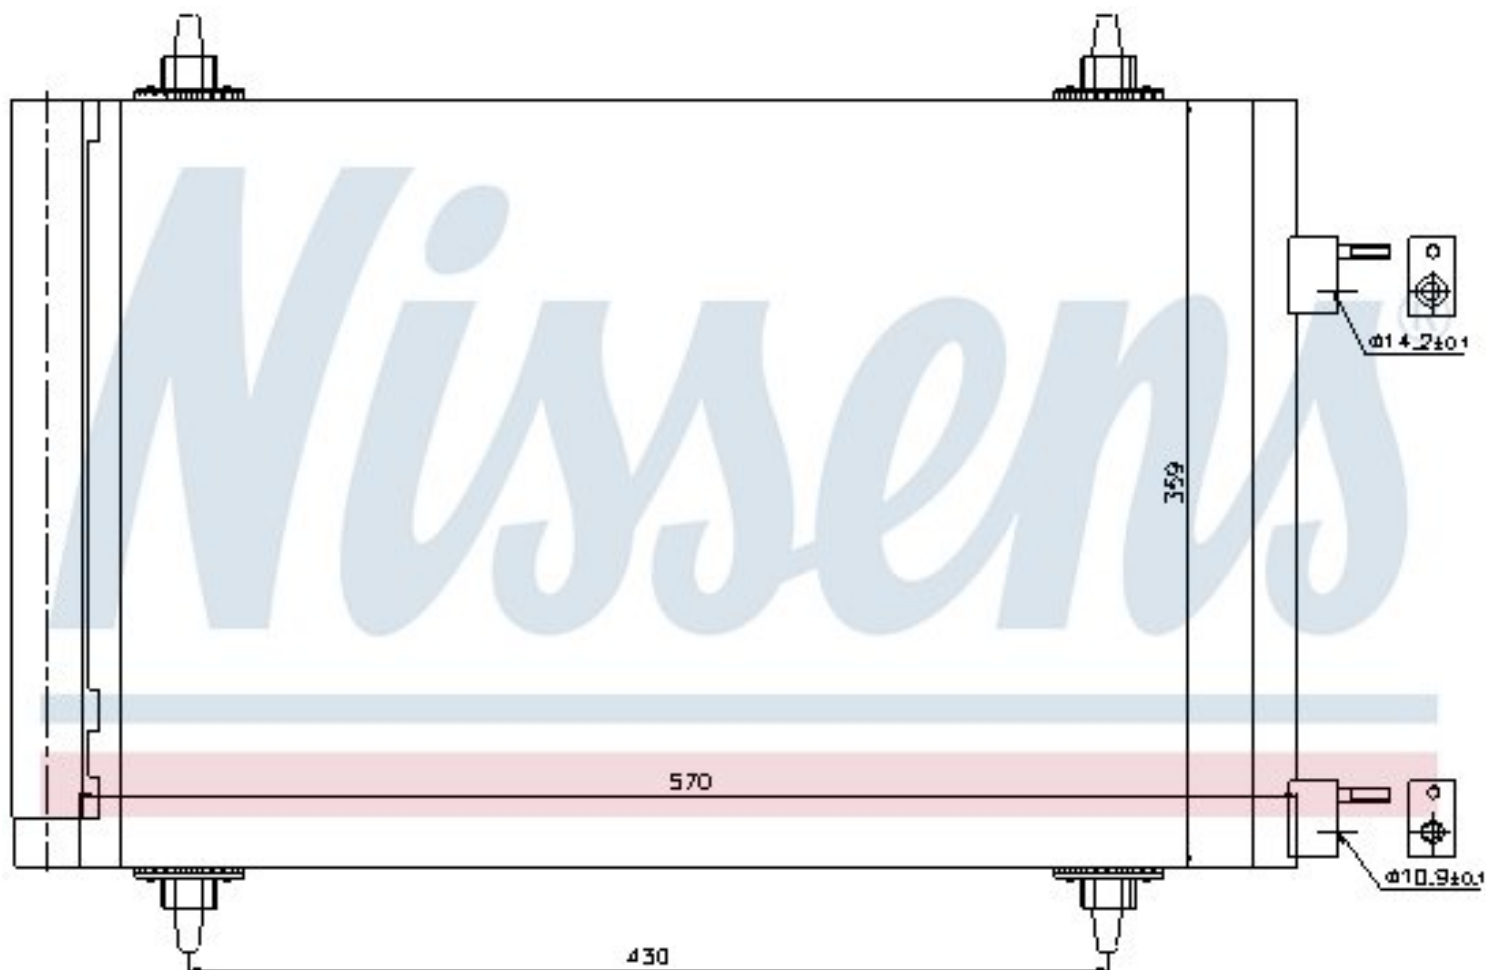

Номер продукта | 94758

**Номер продукта 94758**

Производитель	CITROËN
Модельный ряд	BERLINGO (08-)
Модель	1.6 i 16V
Коробка передач	Manual
Система А/С	With/Without air conditioning
Топливо	Gasoline
Двигатель	TU5JP4
Вес брутто	2,98 kg
Период	5/2008->
Размер (В x Ш x Г)	570 x 359 x 16 mm
Примечание	W/I DRYER
Материал	Aluminium/Aluminium