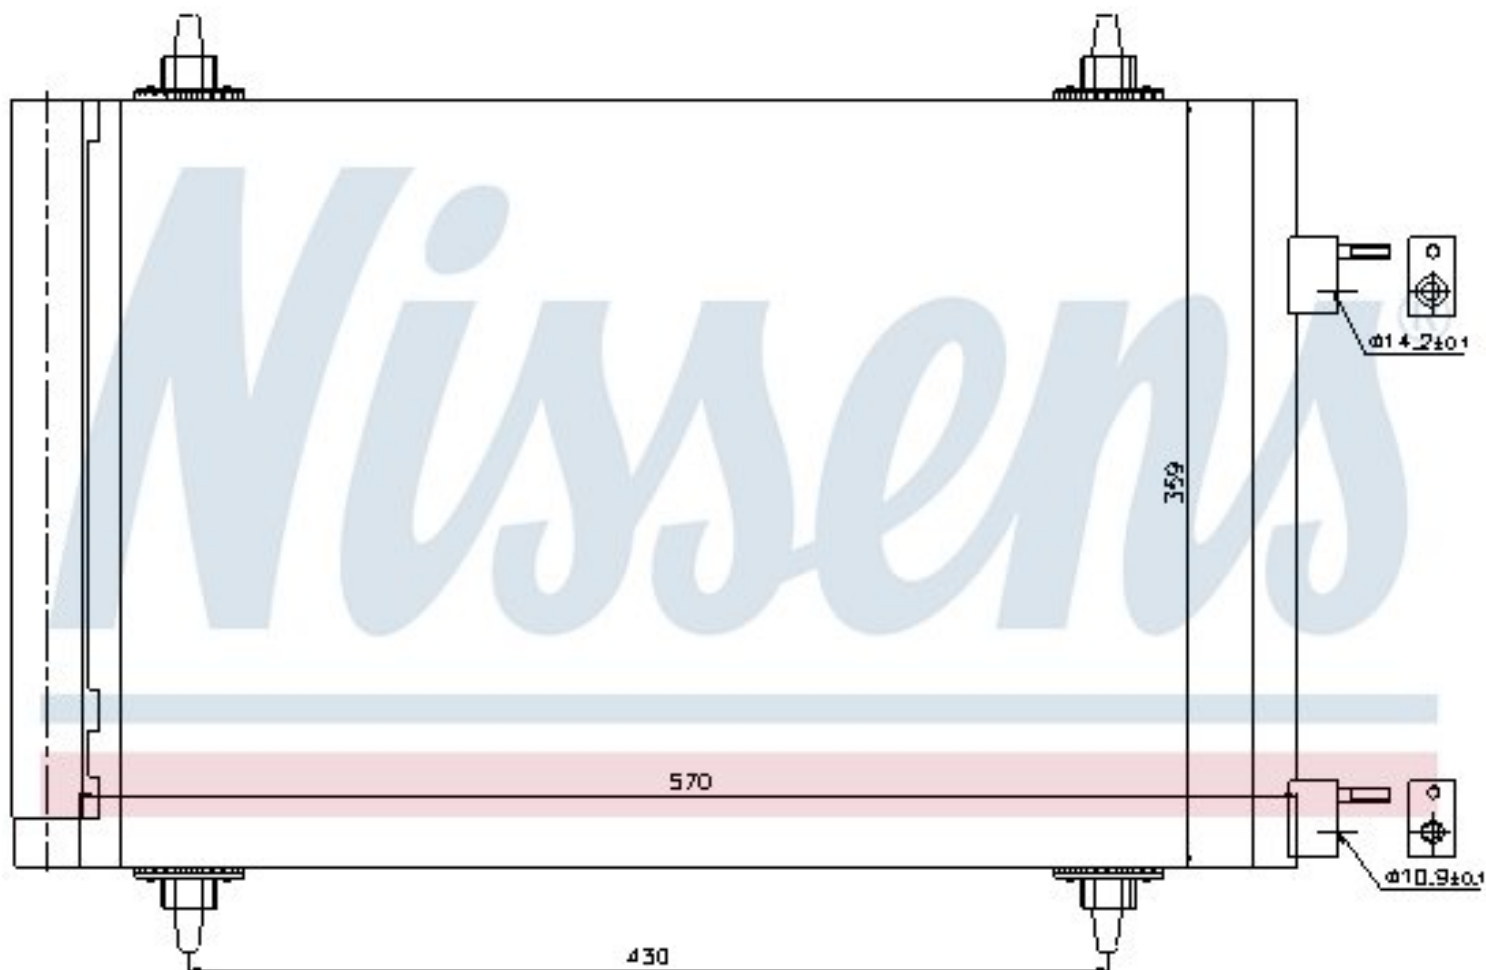

Номер продукта | 94758

Номер продукта 94758

Производитель	PEUGEOT
Модельный ряд	PARTNER (08-)
Модель	1.6 i 16V
Коробка передач	Manual
Система А/С	With/Without air conditioning
Топливо	Gasoline
Двигатель	TU5JP4
Вес брутто	2,98 kg
Период	5/2008->
Размер (В x Ш x Г)	570 x 359 x 16 mm
Примечание	W/I DRYER
Материал	Aluminium/Aluminium

Оригинальные номера

6455.CY	6455GK	6455EW	9680545980