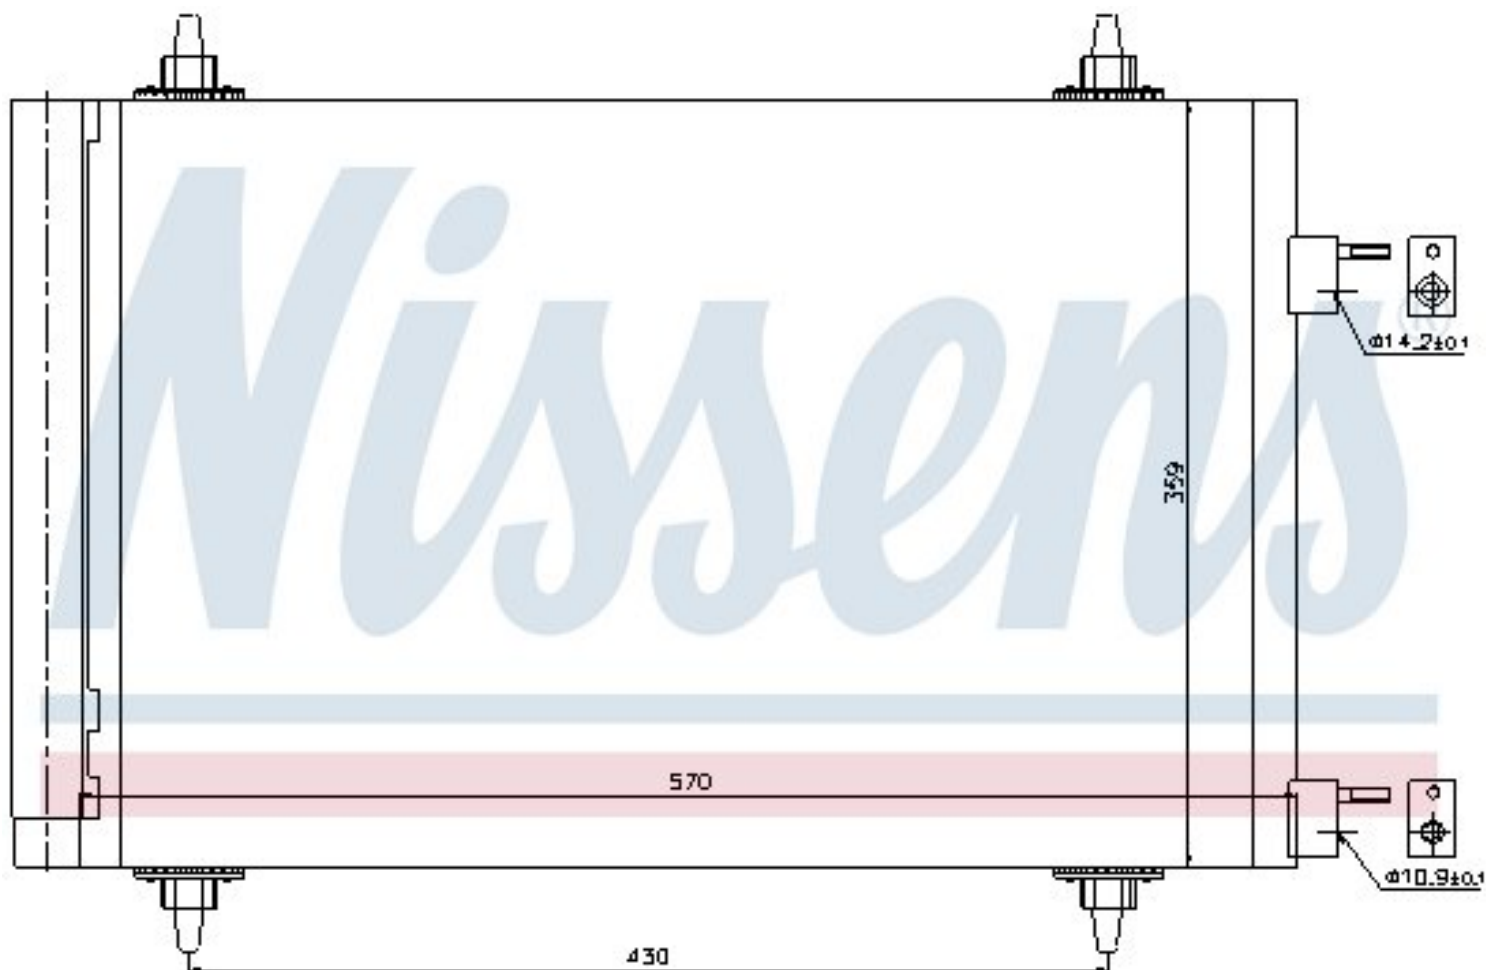

Номер продукта | 94758

Номер продукта 94758

Производитель	PEUGEOT
Модельный ряд	307 (00-)
Модель	1.6 HDI
Коробка передач	Manual
Система А/С	With/Without air conditioning
Топливо	Diesel
Двигатель	DV6ATED4
Вес брутто	2,98 kg
Период	6/2004->
Размер (В x Ш x Г)	570 x 359 x 16 mm
Примечание	W/I DRYER, STANDARD FIT
Материал	Aluminium/Aluminium

Оригинальные номера

6455.CY	6455GK	6455EW	9680545980