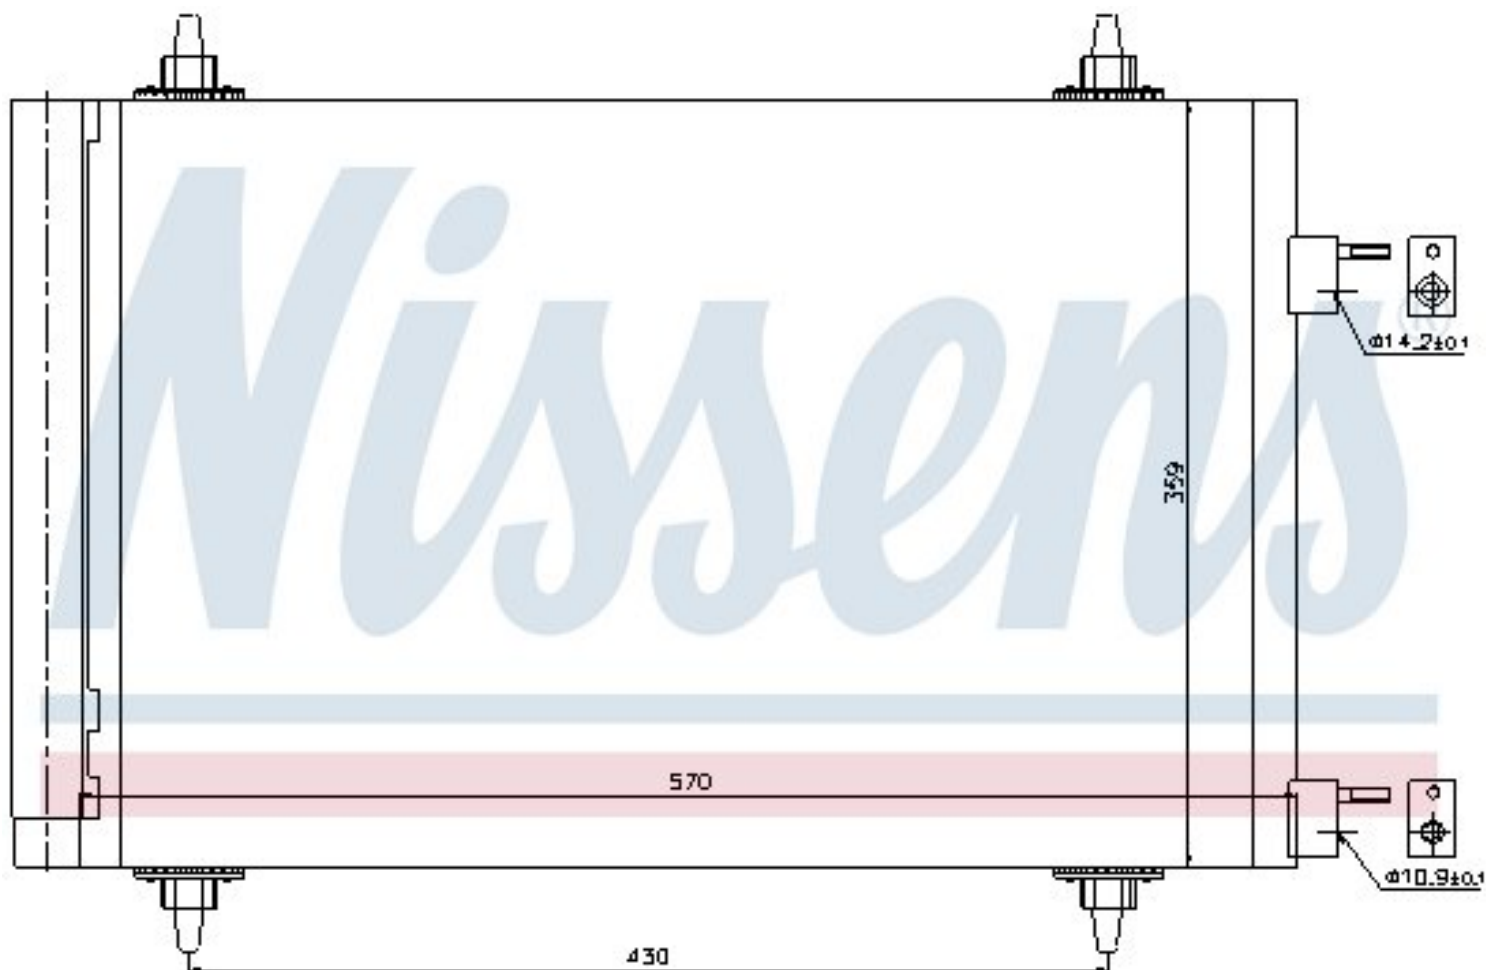

Номер продукта | 94758

Номер продукта 94758

Производитель	PEUGEOT
Модельный ряд	307 (00-)
Модель	2.0 i 16V
Коробка передач	Manual
Система А/С	With/Without air conditioning
Топливо	Gasoline
Двигатель	EW10A
Вес брутто	2,98 kg
Период	6/2004->
Размер (В x Ш x Г)	570 x 359 x 16 mm
Примечание	W/I DRYER, STANDARD FIT
Материал	Aluminium/Aluminium

Оригинальные номера

6455.CY	6455GK	6455EW	9680545980