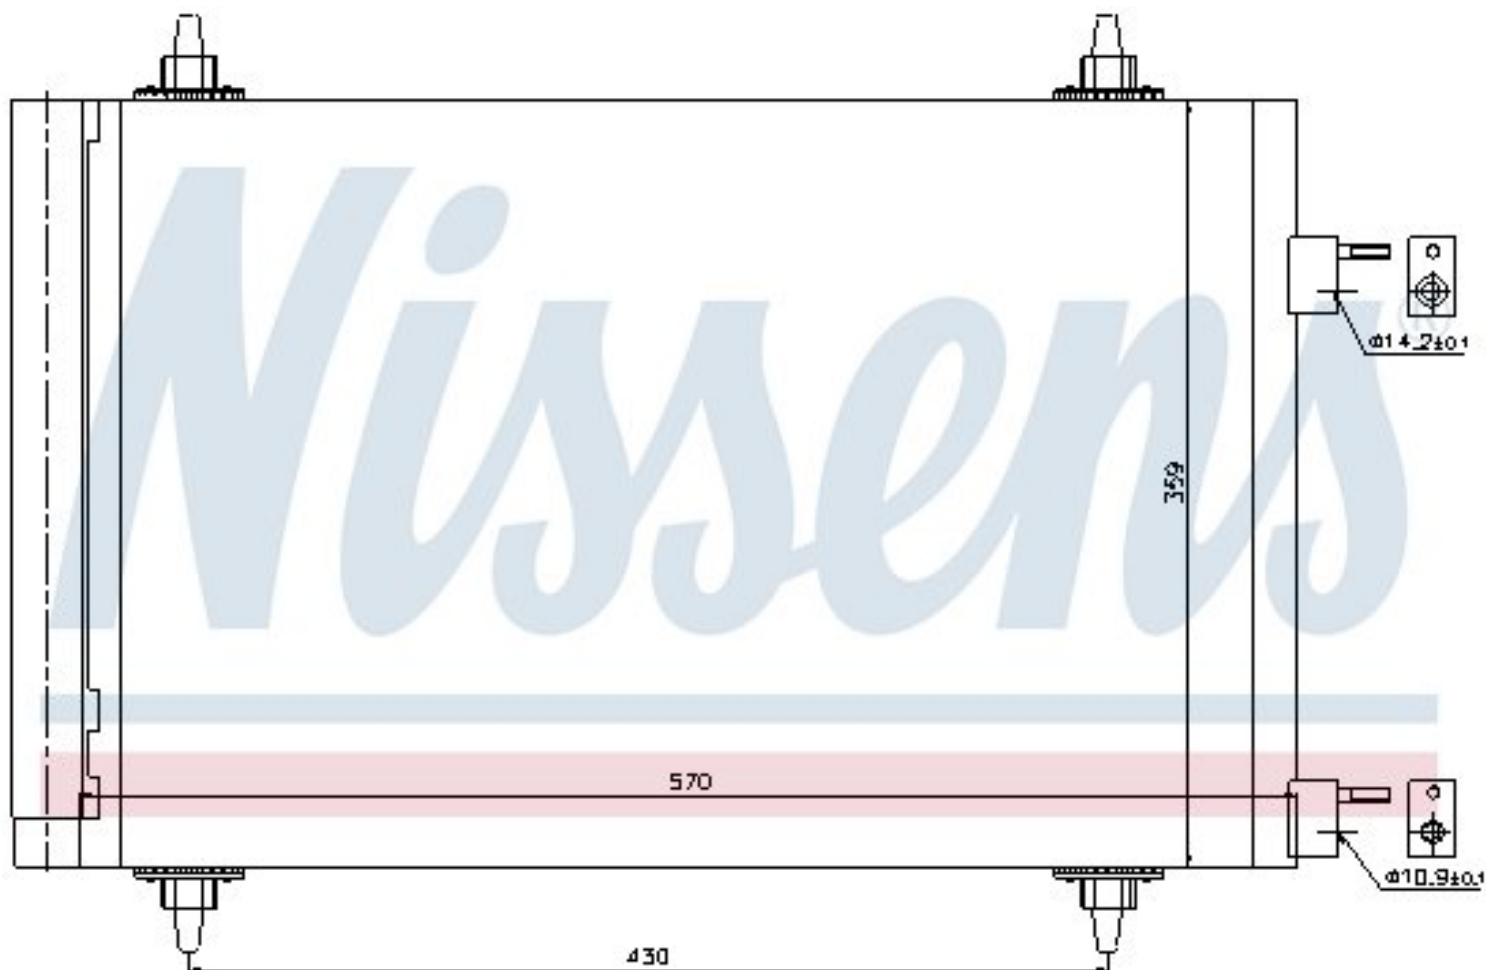

Номер продукта | 94758

Номер продукта 94758

Производитель	PEUGEOT
Модельный ряд	307 (00-)
Модель	1.6 HDI
Коробка передач	Manual
Система А/С	With/Without air conditioning
Топливо	Diesel
Двигатель	DV6TED4
Вес брутто	2,98 kg
Период	6/2004->
Размер (В x Ш x Г)	570 x 359 x 16 mm
Примечание	W/I DRYER, STANDARD FIT
Материал	Aluminium/Aluminium

Оригинальные номера

6455.CY	6455GK	6455EW	9680545980