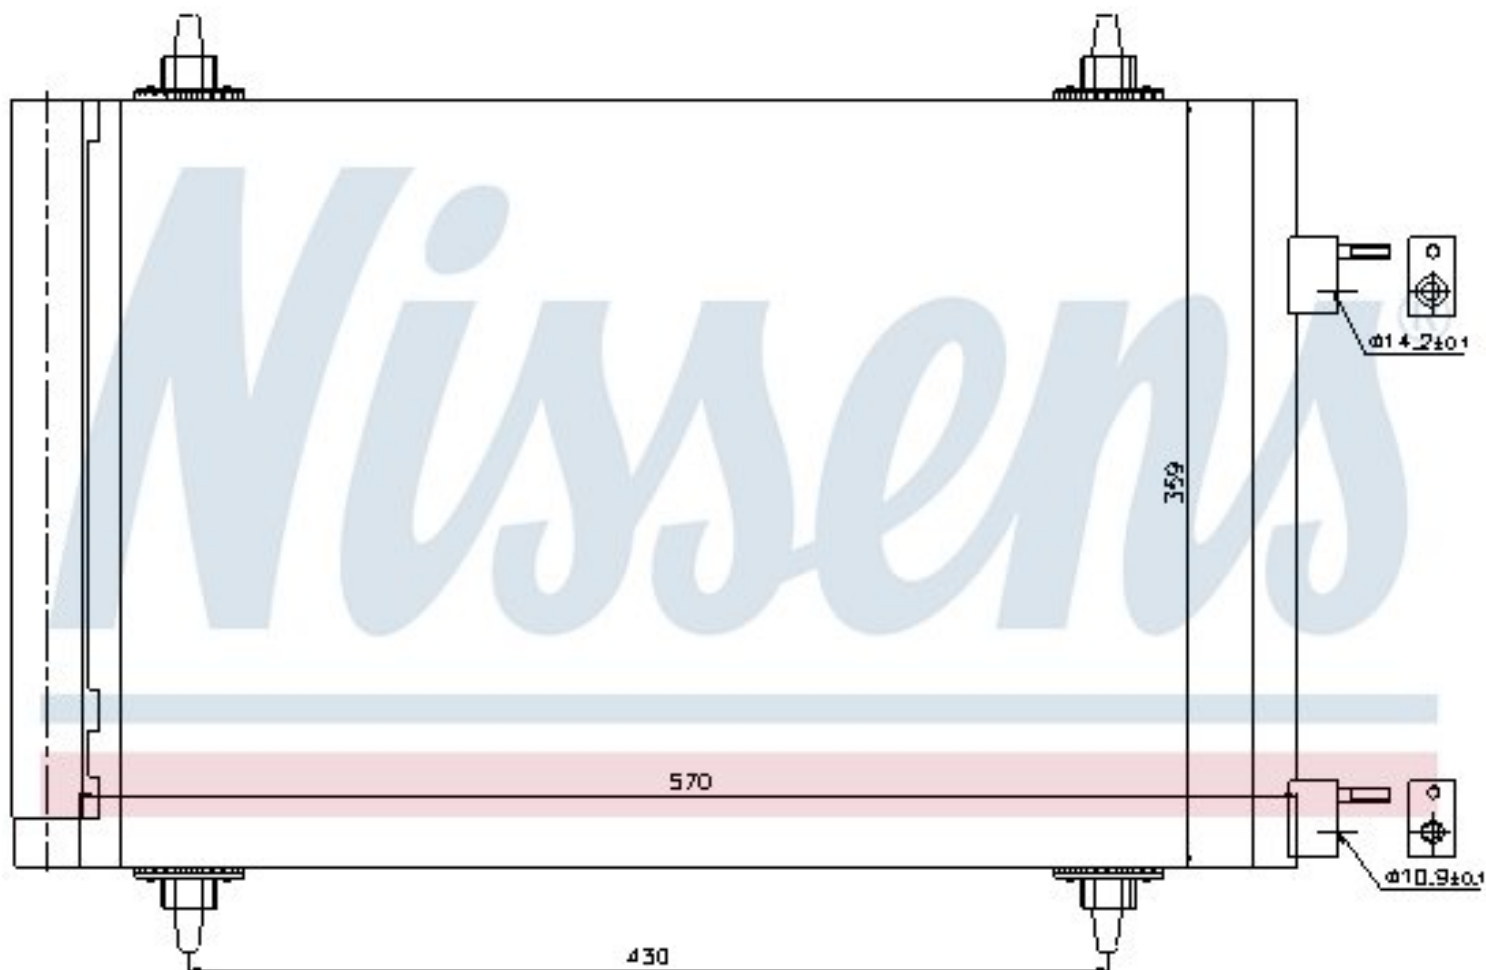

Номер продукта | 94758

Номер продукта 94758

Производитель	PEUGEOT
Модельный ряд	307 (00-)
Модель	1.6 i 16V
Коробка передач	Manual
Система А/С	With/Without air conditioning
Топливо	Gasoline
Двигатель	TU5JP4
Вес брутто	2,98 kg
Период	6/2004->
Размер (В x Ш x Г)	570 x 359 x 16 mm
Примечание	W/I DRYER, STANDARD FIT
Материал	Aluminium/Aluminium

Оригинальные номера

6455.CY	6455GK	6455EW	9680545980