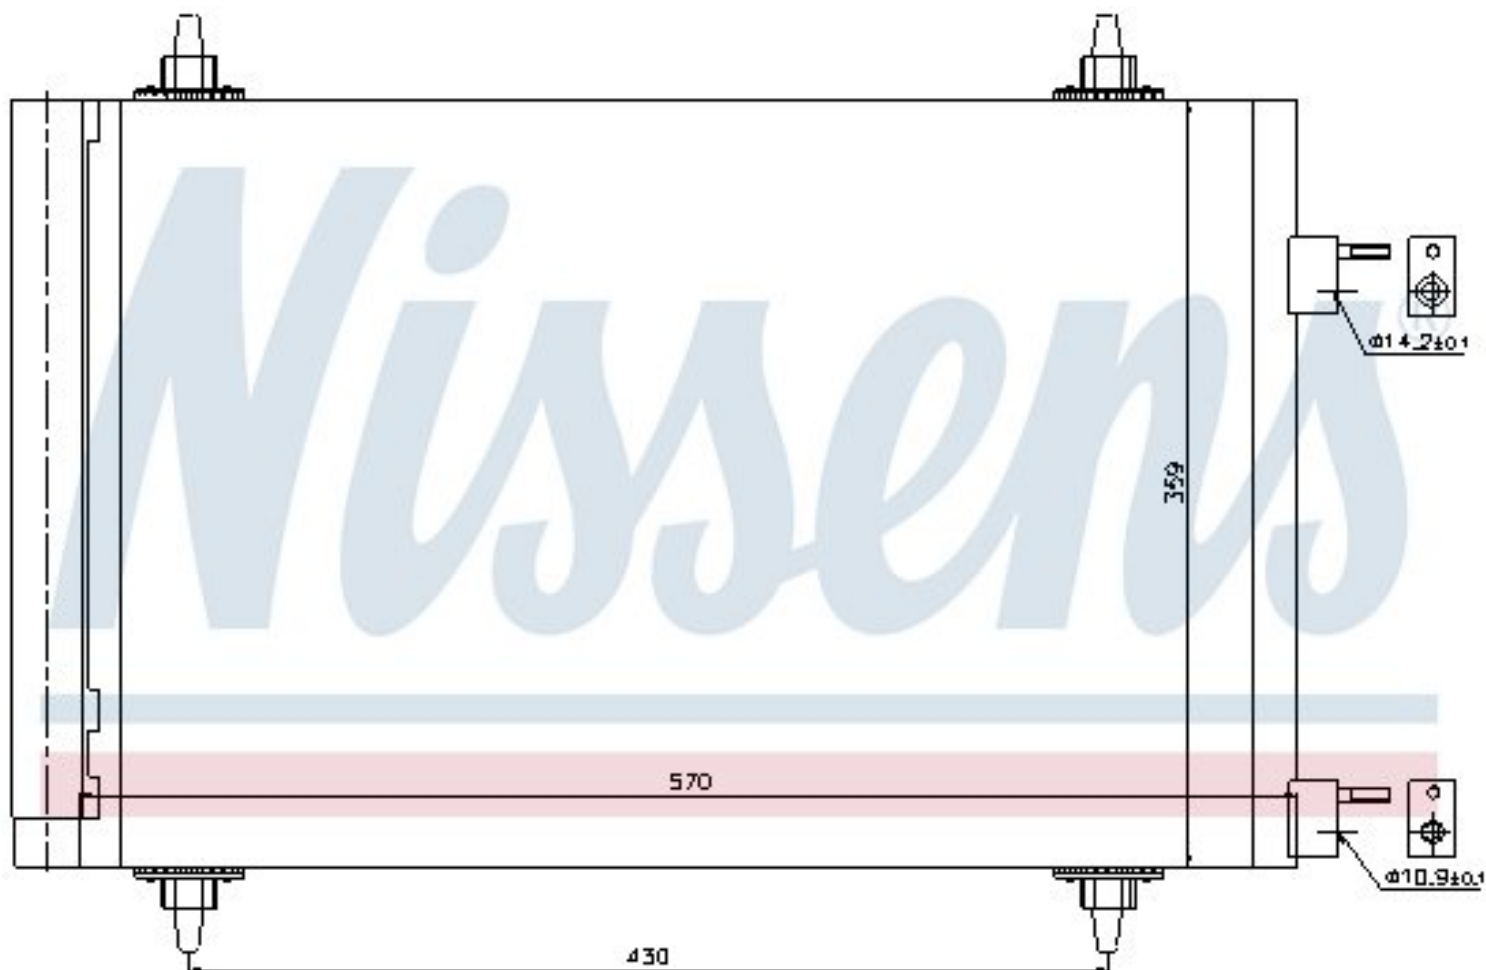

Номер продукта | 94758

Номер продукта 94758

Производитель	PEUGEOT
Модельный ряд	PARTNER (08-)
Модель	1.6 i 16V
Коробка передач	Manual
Система А/С	With/Without air conditioning
Топливо	Gasoline
Двигатель	TU5JP4B
Вес брутто	2,98 kg
Период	5/2008->
Размер (В x Ш x Г)	570 x 359 x 16 mm
Примечание	W/I DRYER
Материал	Aluminium/Aluminium

Оригинальные номера

6455.CY	6455GK	6455EW	9680545980