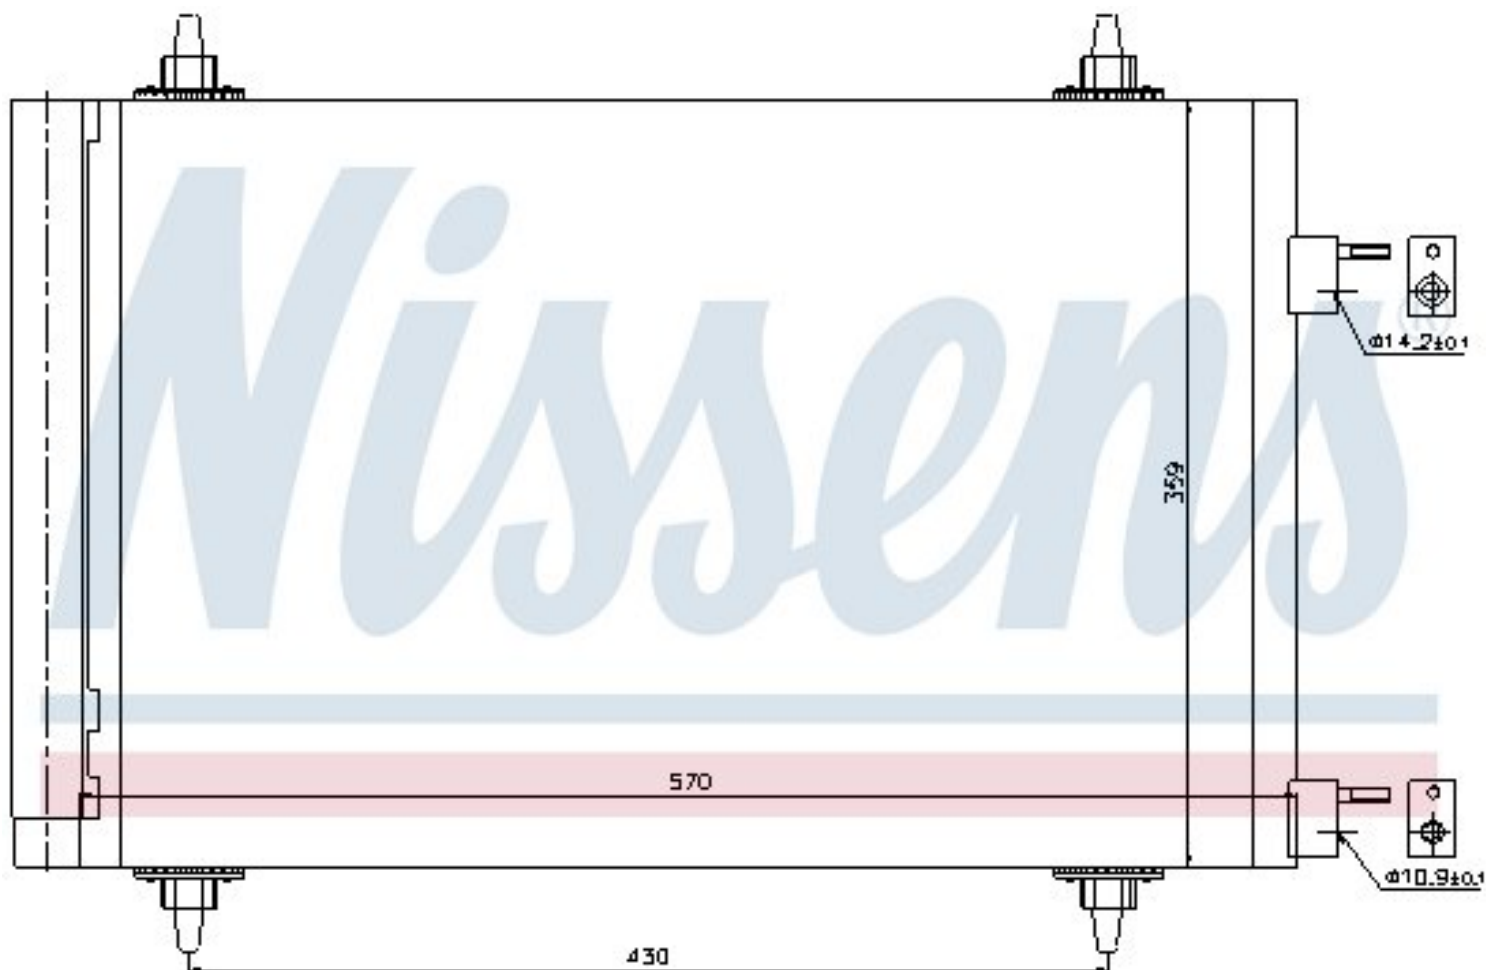

Номер продукта | 94758

Номер продукта 94758

Производитель	CITROËN
Модельный ряд	C4 PICASSO (06-)
Модель	1.6 HDI
Коробка передач	Manual/Automatic
Система А/С	With/Without air conditioning
Топливо	Diesel
Двигатель	DV6C DV6FC DV6FD
Вес брутто	2,98 kg
Период	9/2006->1/2008
Размер (В x Ш x Г)	570 x 359 x 16 mm
Примечание	W/I DRYER, W/I AUX AC
Материал	Aluminium/Aluminium

Оригинальные номера

6455.CY	6455GK	6455EW	9680545980