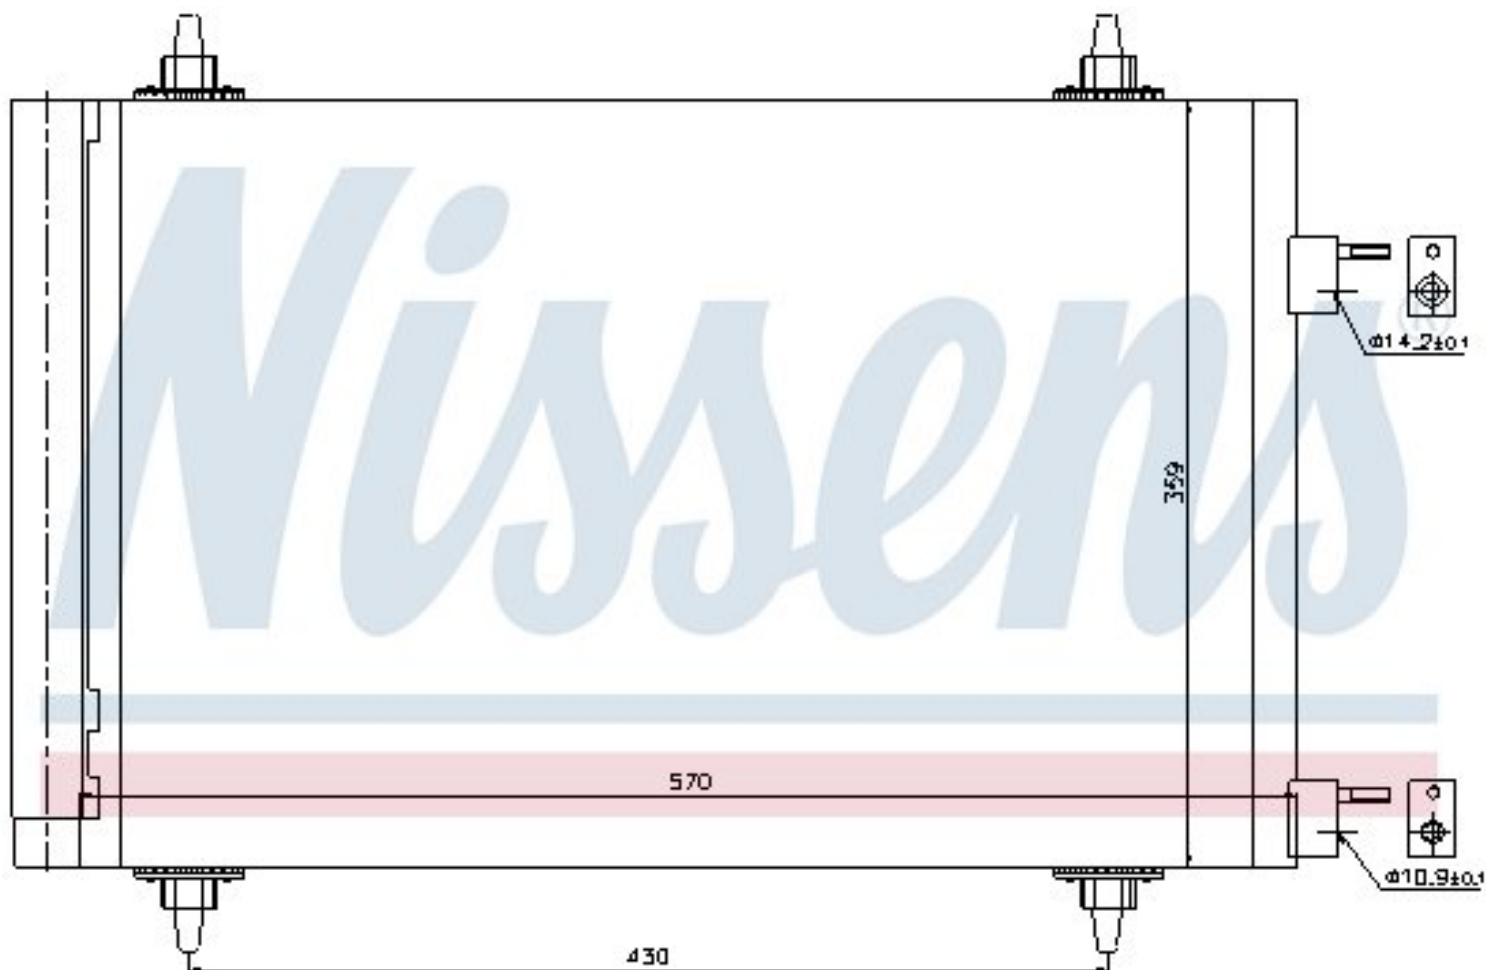

Номер продукта | 94758

Номер продукта 94758

Производитель	PEUGEOT
Модельный ряд	308 (07-)
Модель	1.6 i 16V
Коробка передач	Manual
Система А/С	With/Without air conditioning
Топливо	Gasoline
Двигатель	TU5JP4
Вес брутто	2,98 kg
Период	6/2007->
Размер (В x Ш x Г)	570 x 359 x 16 mm
Примечание	W/I DRYER
Материал	Aluminium/Aluminium

Оригинальные номера

6455.CY	6455GK	6455EW	9680545980