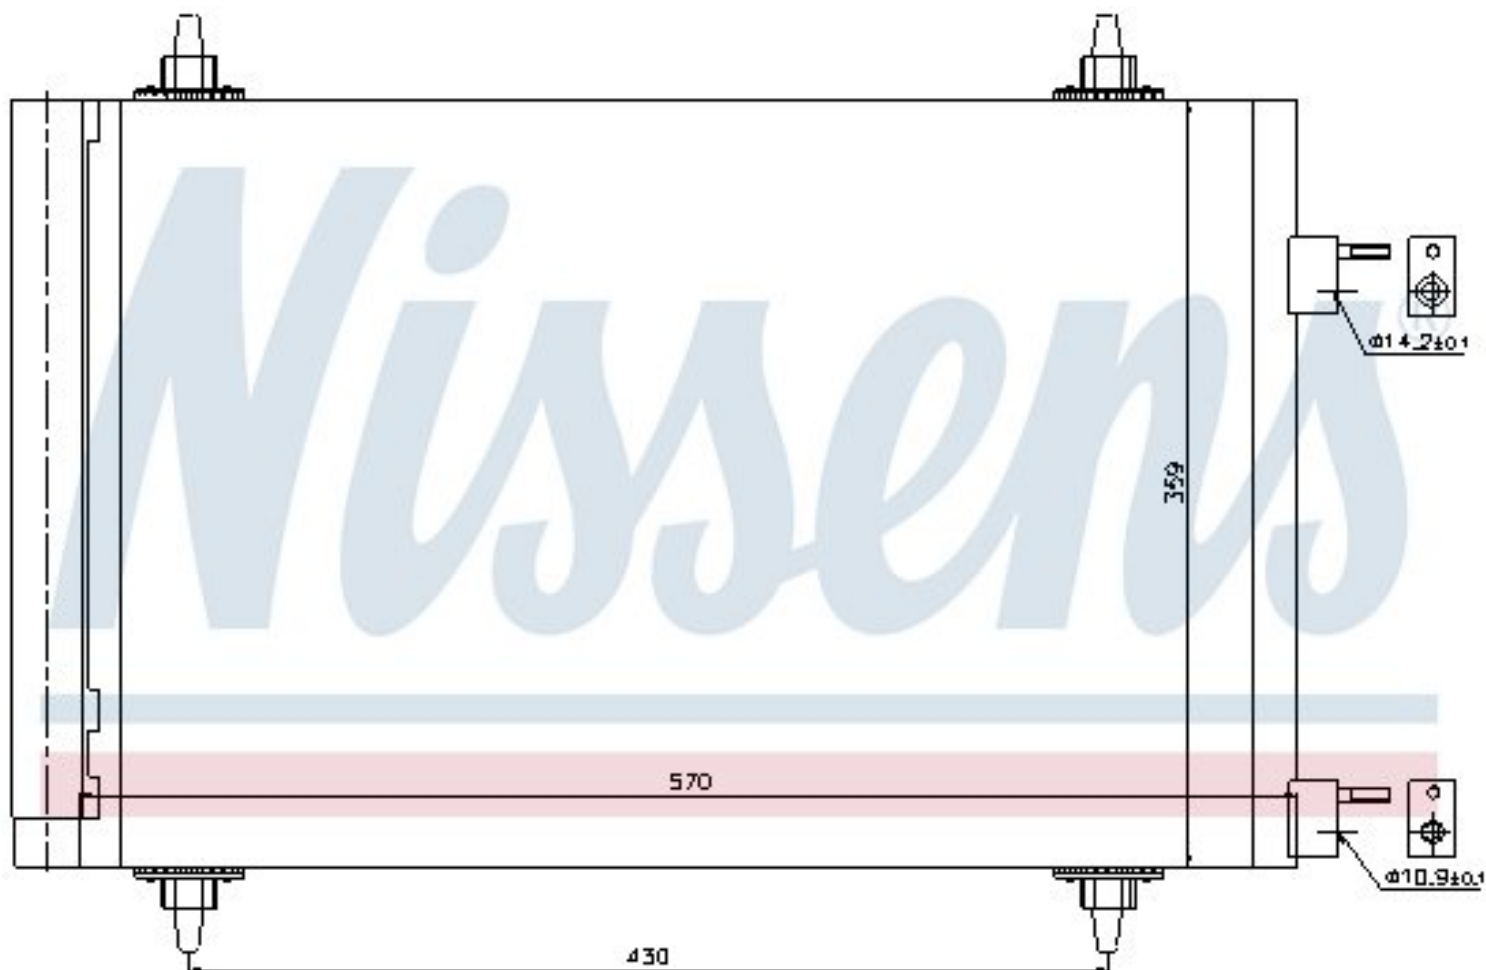

Номер продукта | 94758

Номер продукта 94758

Производитель	PEUGEOT
Модельный ряд	307 (00-)
Модель	2.0 HDi
Коробка передач	Manual
Система А/С	With/Without air conditioning
Топливо	Diesel
Двигатель	DW10ATED4
Вес брутто	2,98 kg
Период	6/2004->
Размер (В x Ш x Г)	570 x 359 x 16 mm
Примечание	W/I DRYER, STANDARD FIT
Материал	Aluminium/Aluminium

Оригинальные номера

6455.CY	6455GK	6455EW	9680545980