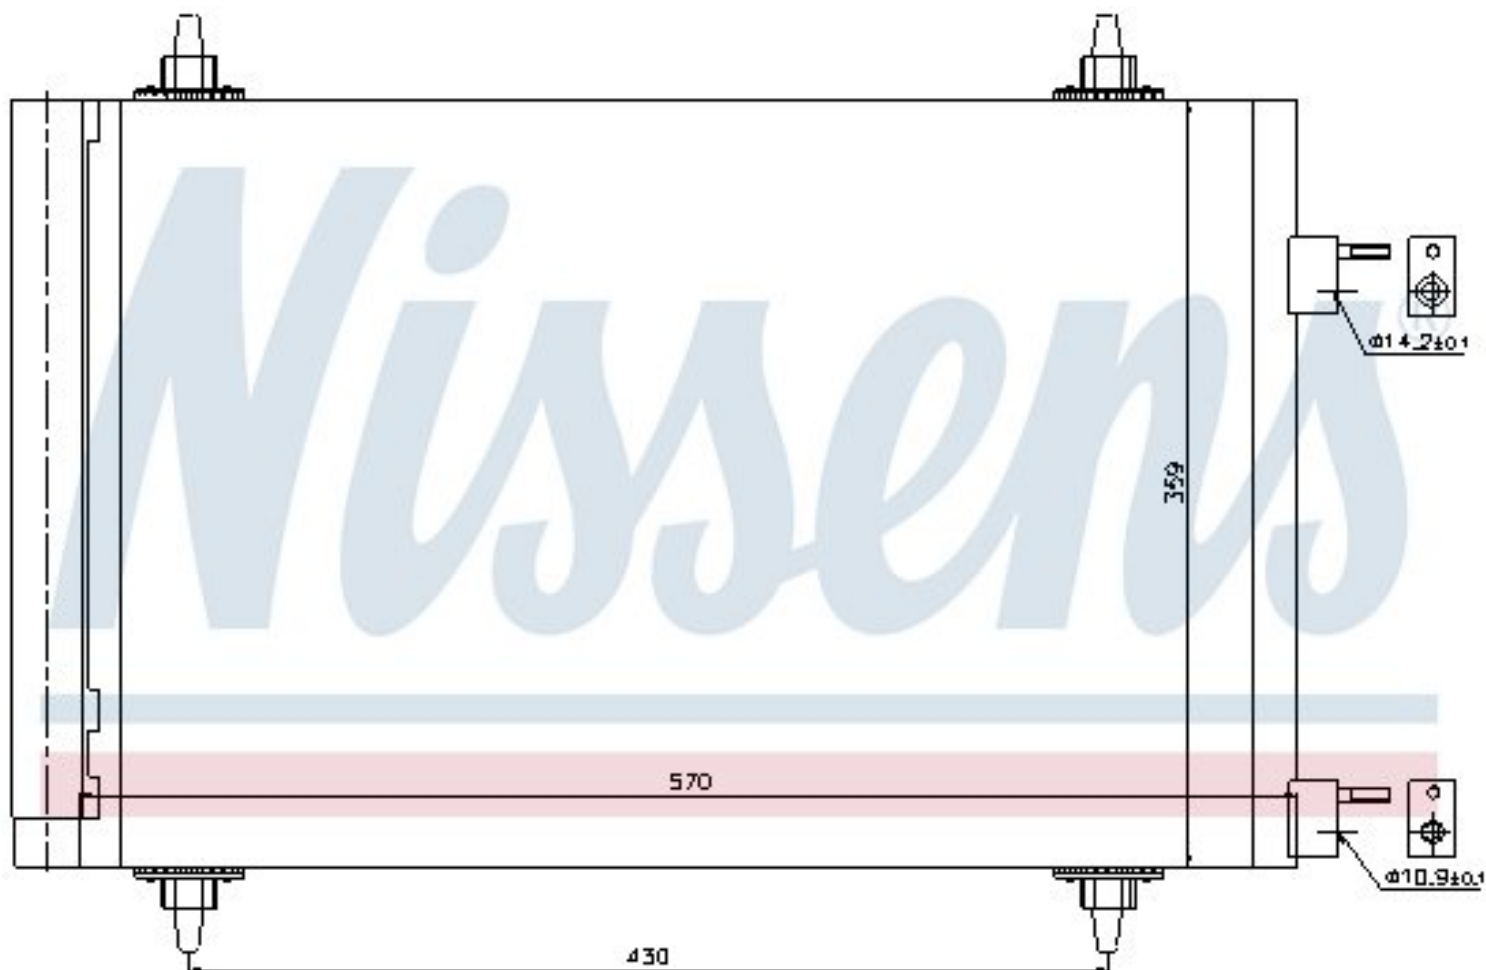

Номер продукта | 94758

Номер продукта 94758

Производитель	CITROËN
Модельный ряд	C4 (04-)
Модель	1.6 i 16V
Коробка передач	Automatic
Система А/С	With/Without air conditioning
Топливо	Gasoline
Двигатель	TU5JP4
Вес брутто	2,98 kg
Период	11/2004->
Размер (В x Ш x Г)	570 x 359 x 16 mm
Примечание	W/I DRYER
Материал	Aluminium/Aluminium

Оригинальные номера

6455.CY	6455GK	6455EW	9680545980