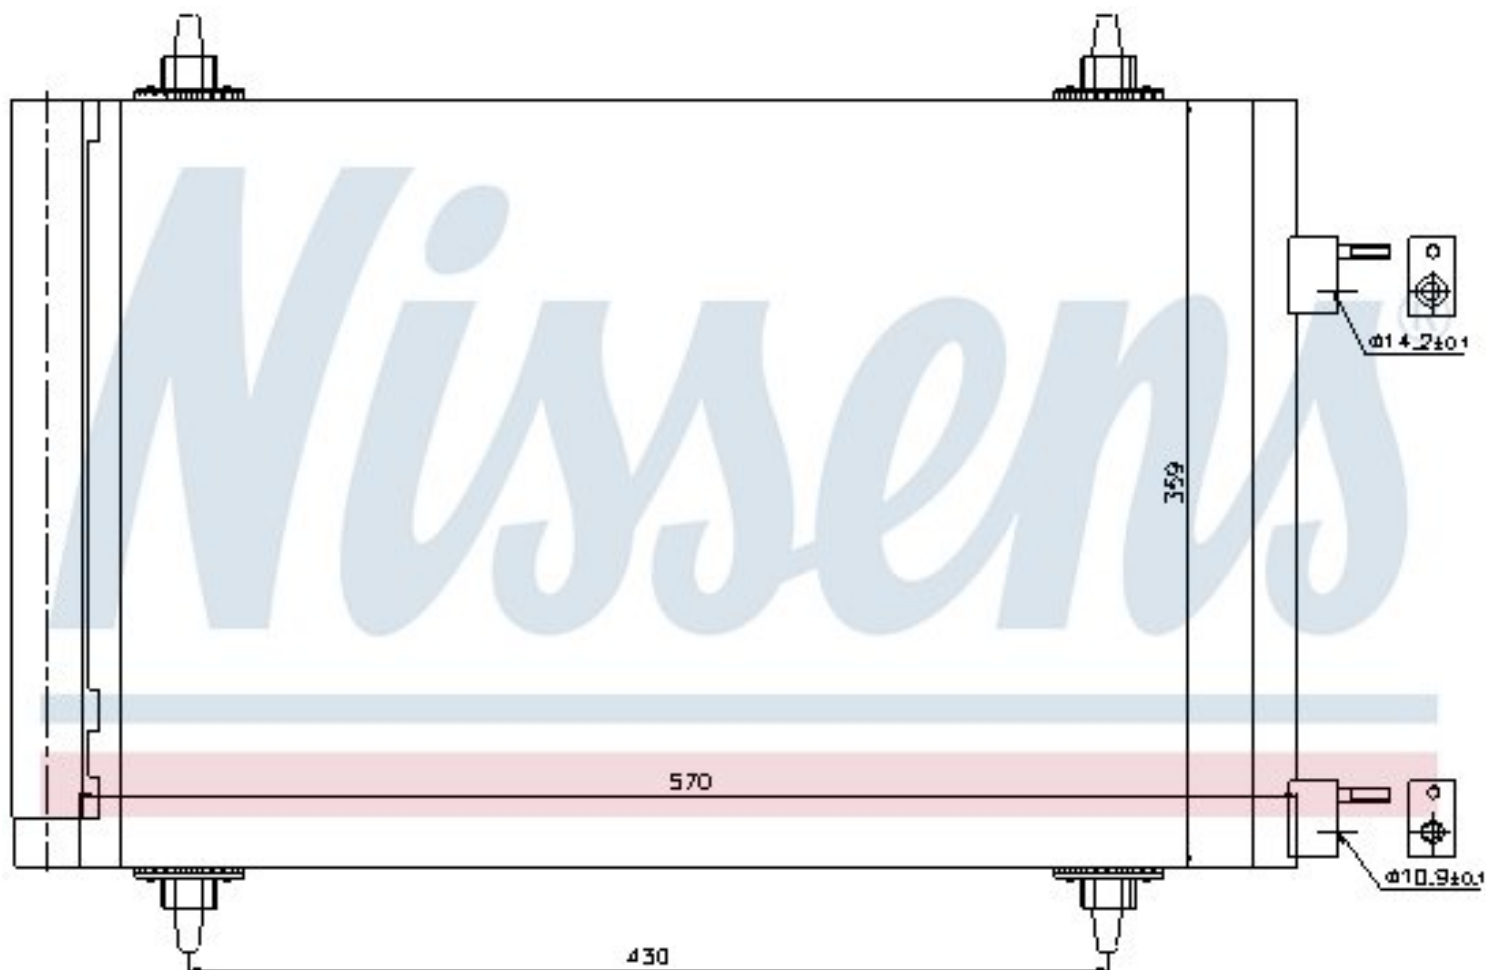

Номер продукта | 94758

Номер продукта 94758

Производитель	PEUGEOT
Модельный ряд	307 (00-)
Модель	1.4 i 16V
Коробка передач	Manual
Система А/С	With/Without air conditioning
Топливо	Gasoline
Двигатель	ET3J4
Вес брутто	2,98 kg
Период	6/2004->
Размер (В x Ш x Г)	570 x 359 x 16 mm
Примечание	W/I DRYER, STANDARD FIT
Материал	Aluminium/Aluminium

Оригинальные номера

6455.CY	6455GK	6455EW	9680545980