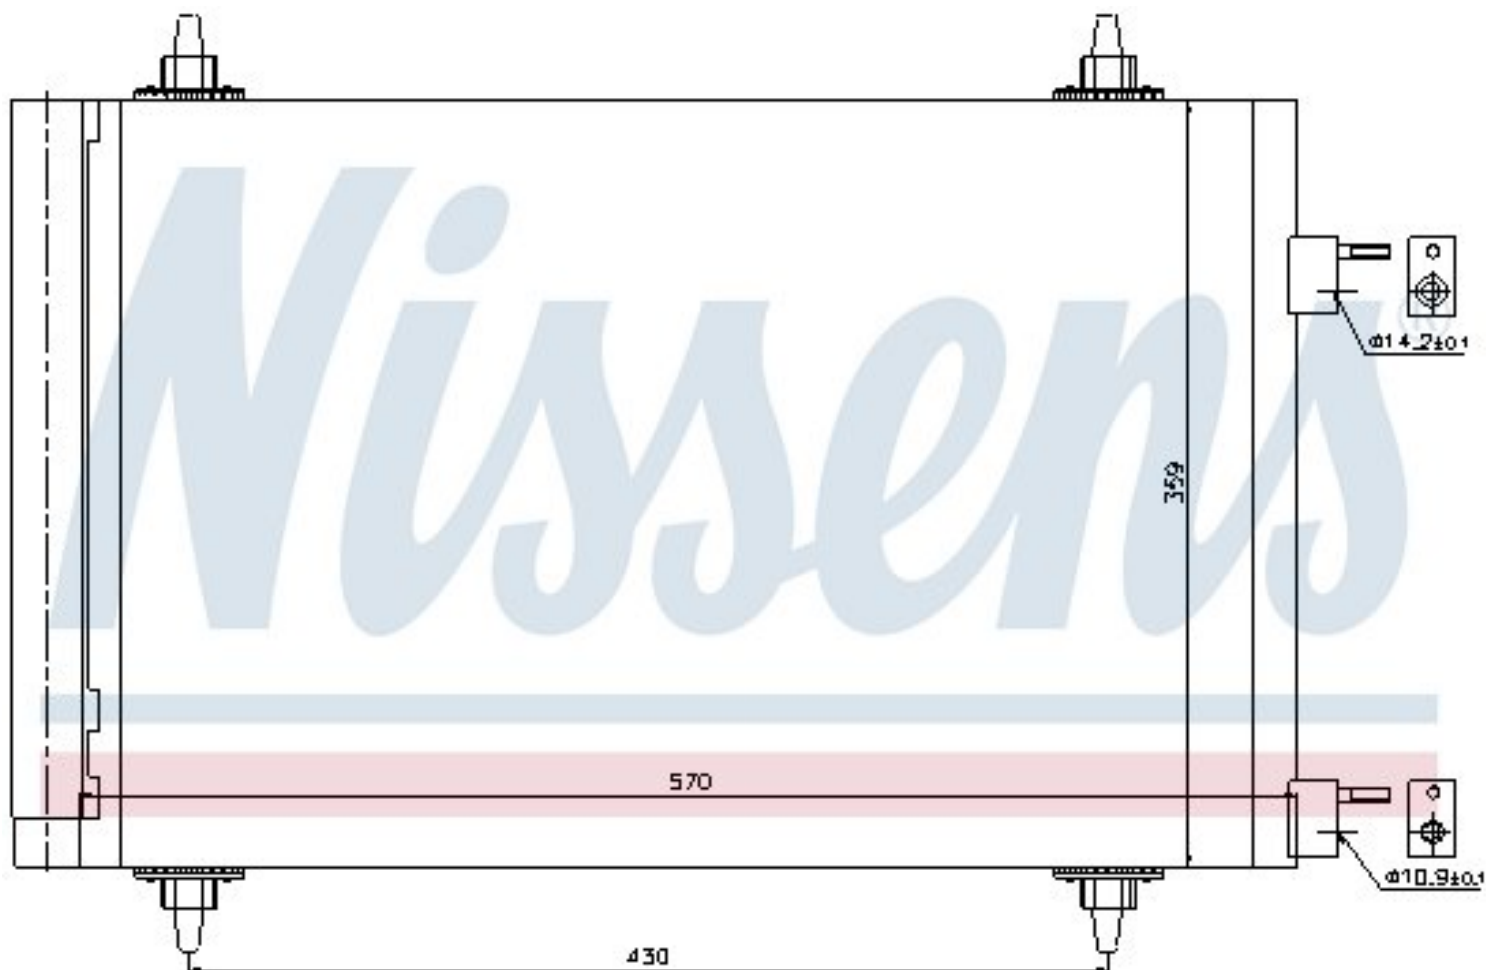

Номер продукта | 94758

Номер продукта 94758

Производитель	CITROËN
Модельный ряд	BERLINGO (08-)
Модель	1.6 i 16V
Коробка передач	Manual
Система А/С	With/Without air conditioning
Топливо	Gasoline
Двигатель	TU5JP4
Вес брутто	2,98 kg
Период	5/2008->
Размер (В x Ш x Г)	570 x 359 x 16 mm
Примечание	W/I DRYER
Материал	Aluminium/Aluminium

Оригинальные номера

6455.CY	6455GK	6455EW	9680545980