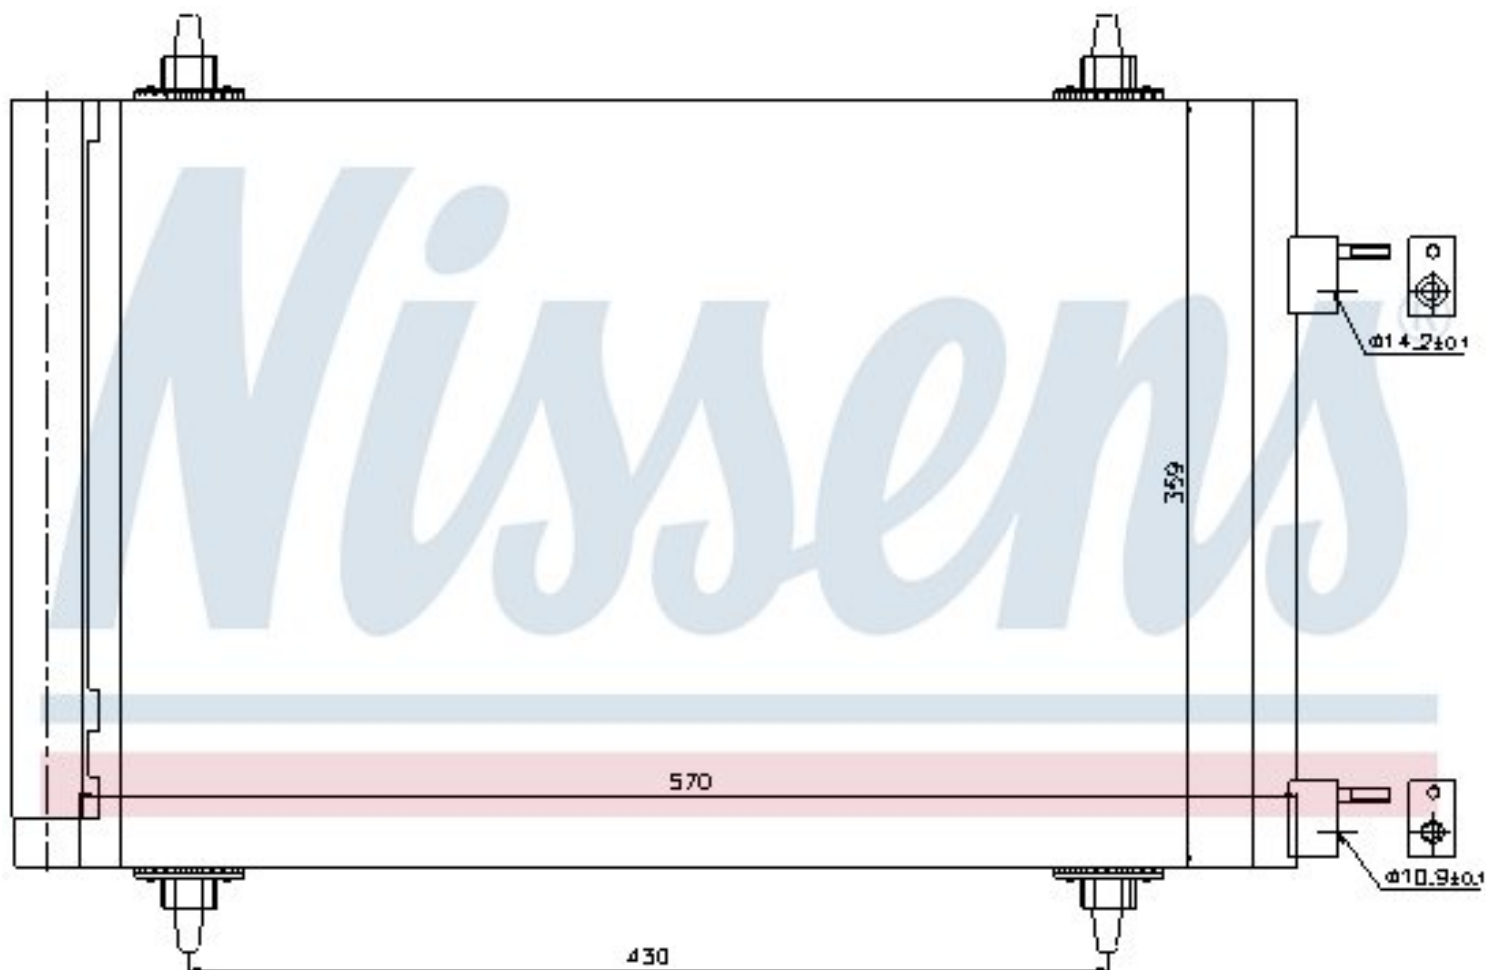

Номер продукта | 94758

Номер продукта 94758

Производитель	PEUGEOT
Модельный ряд	307 (05-)
Модель	2.0 HDi
Коробка передач	Manual
Система А/С	With/Without air conditioning
Топливо	Diesel
Двигатель	DW10ATED4
Вес брутто	2,98 kg
Период	6/2005->
Размер (В x Ш x Г)	570 x 359 x 16 mm
Примечание	W/I DRYER
Материал	Aluminium/Aluminium

Оригинальные номера

6455.CY	6455GK	6455EW	9680545980