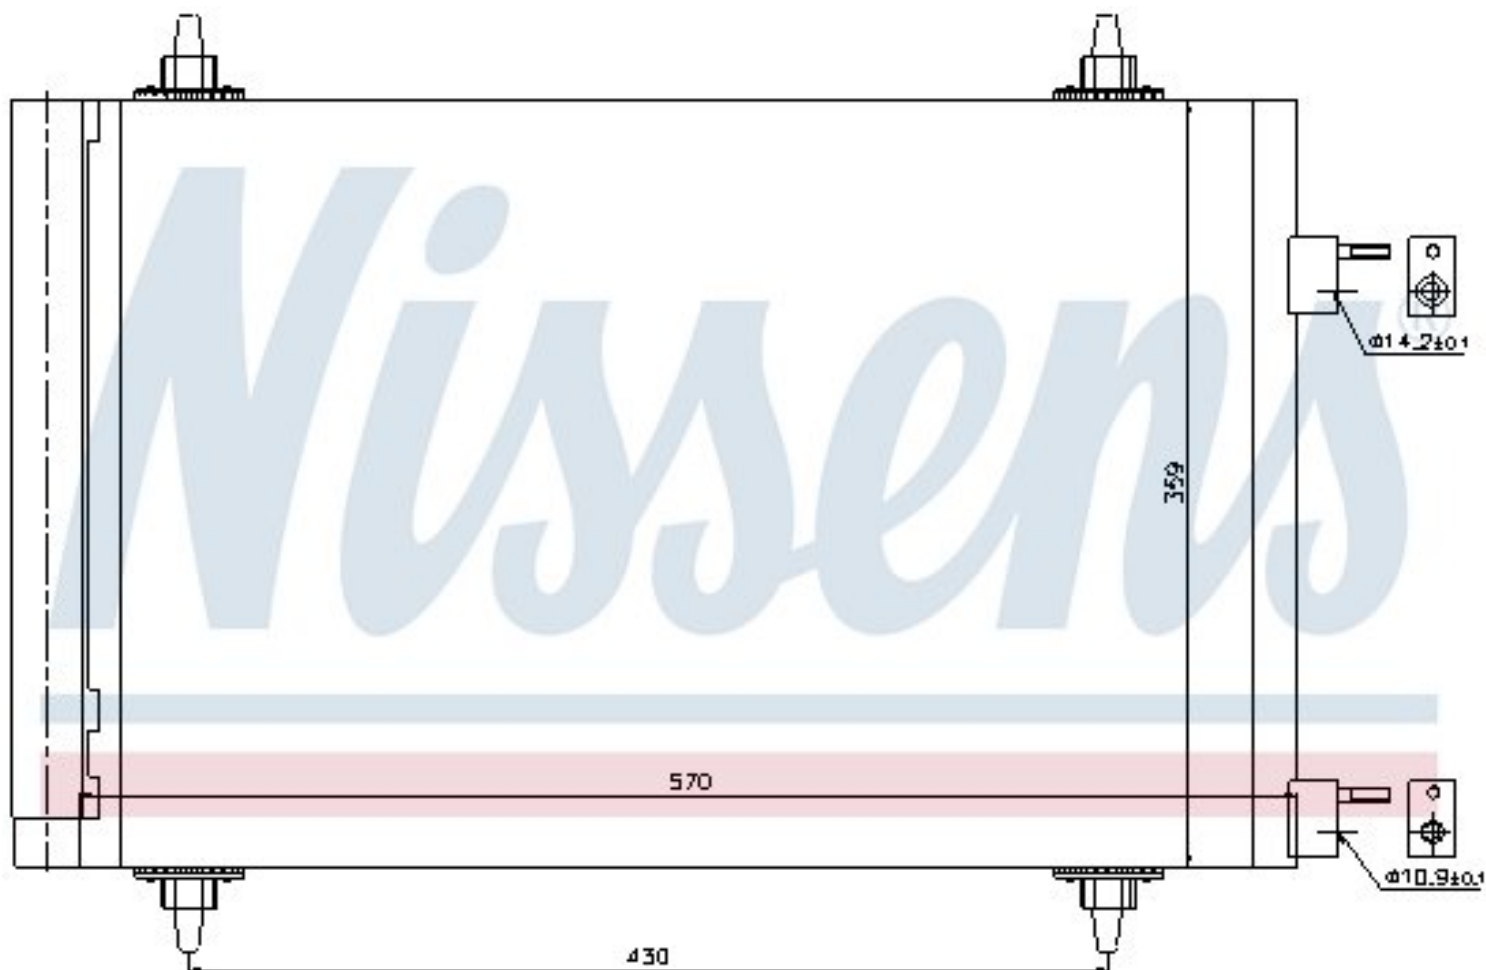

Номер продукта | 94758

Номер продукта 94758

Производитель	PEUGEOT
Модельный ряд	307 (05-)
Модель	1.6 i 16V
Коробка передач	Automatic
Система А/С	With/Without air conditioning
Топливо	Gasoline
Двигатель	TU5JP4
Вес брутто	2,98 kg
Период	6/2005->
Размер (В x Ш x Г)	570 x 359 x 16 mm
Примечание	W/I DRYER
Материал	Aluminium/Aluminium

Оригинальные номера

6455.CY	6455GK	6455EW	9680545980