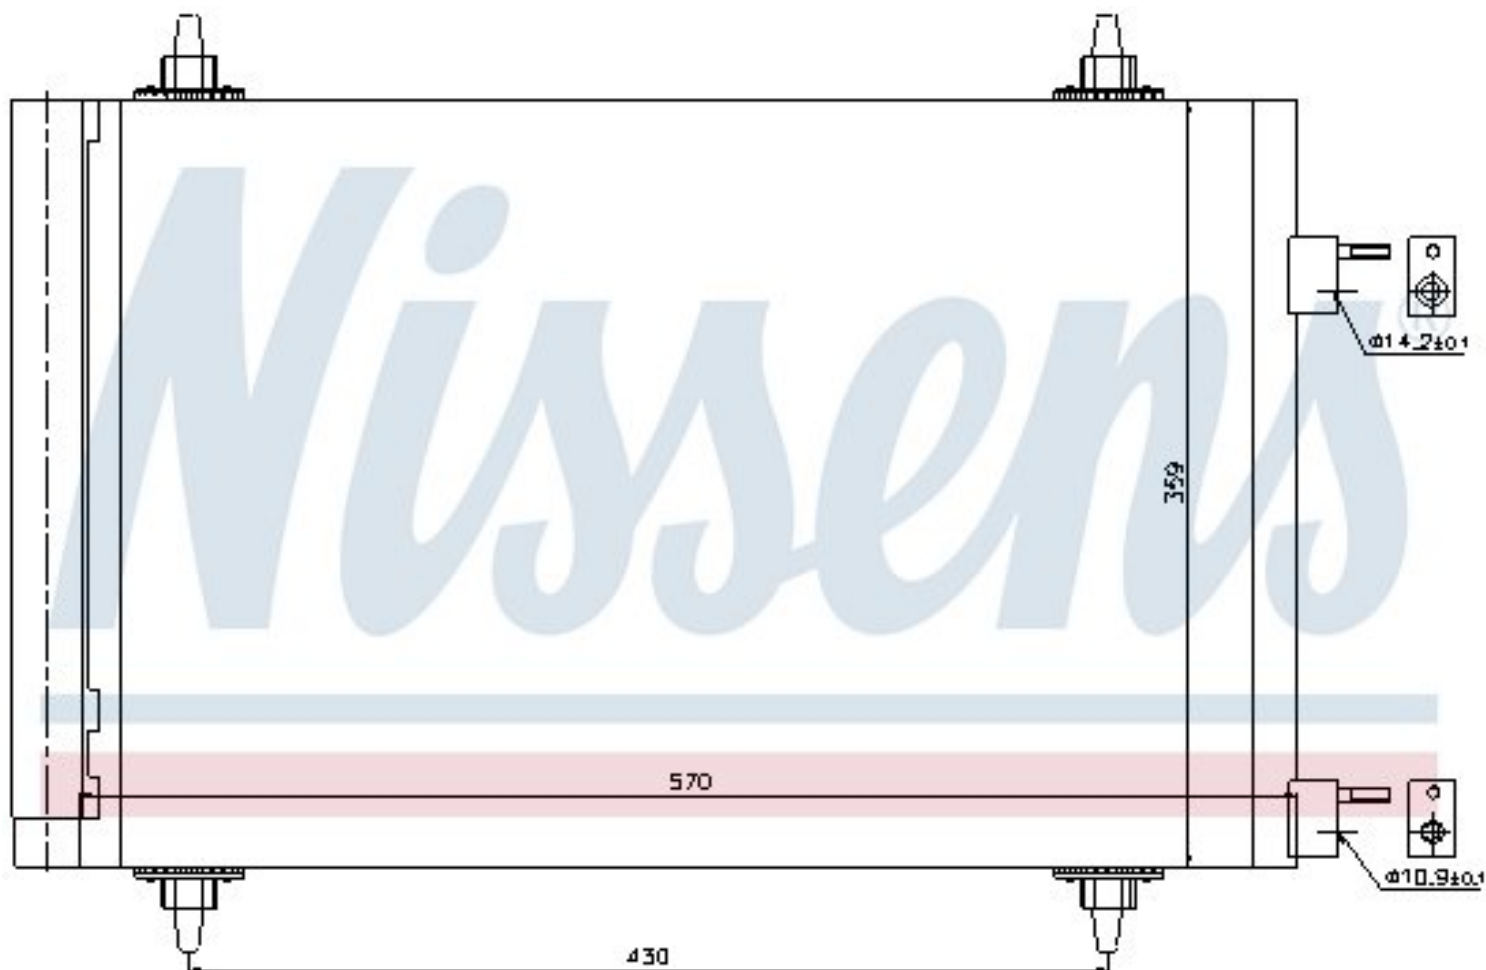

Оригинальные номера

6455.CY	6455GK	6455EW	9680545980
---------	--------	--------	------------

Номер продукта | 94758

**Номер продукта 94758**

Производитель	PEUGEOT
Модельный ряд	307 (00-)
Модель	1.4 HDi
Коробка передач	Manual
Система А/С	With/Without air conditioning
Топливо	Diesel
Двигатель	DV4TD
Вес брутто	2,98 kg
Период	6/2004->
Размер (В x Ш x Г)	570 x 359 x 16 mm
Примечание	W/I DRYER, STANDARD FIT
Материал	Aluminium/Aluminium