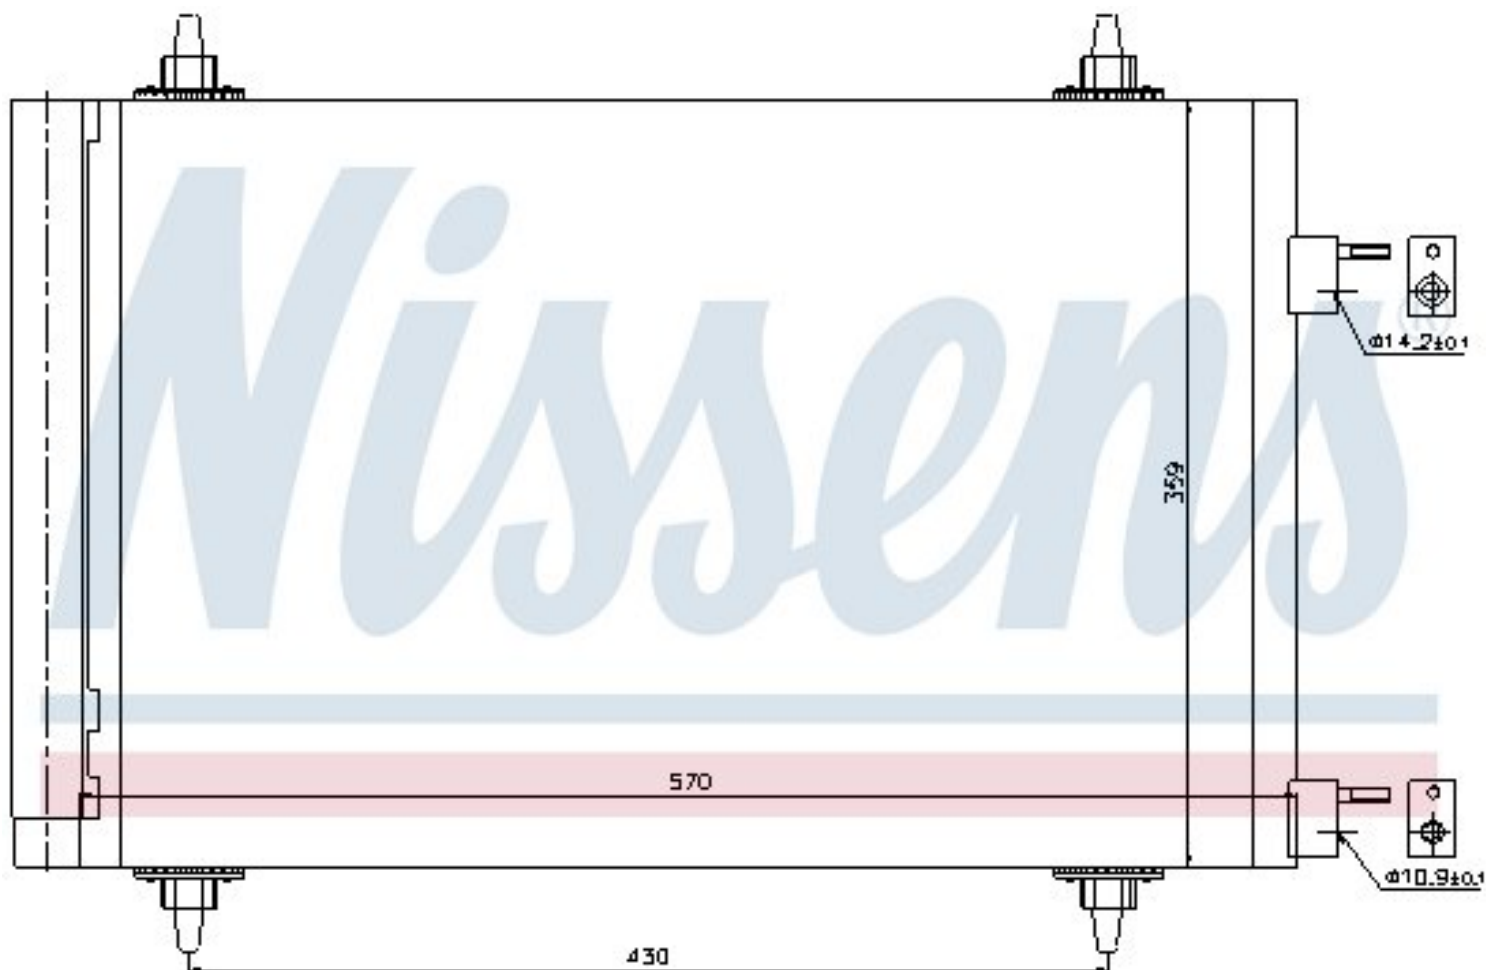

Номер продукта | 94758

Номер продукта 94758

Производитель	PEUGEOT
Модельный ряд	307 (05-)
Модель	1.4 i 16V
Коробка передач	Manual
Система А/С	With/Without air conditioning
Топливо	Gasoline
Двигатель	ET3J4
Вес брутто	2,98 kg
Период	6/2005->1/2008
Размер (В x Ш x Г)	570 x 359 x 16 mm
Примечание	W/I DRYER
Материал	Aluminium/Aluminium

Оригинальные номера

6455.CY	6455GK	6455EW	9680545980