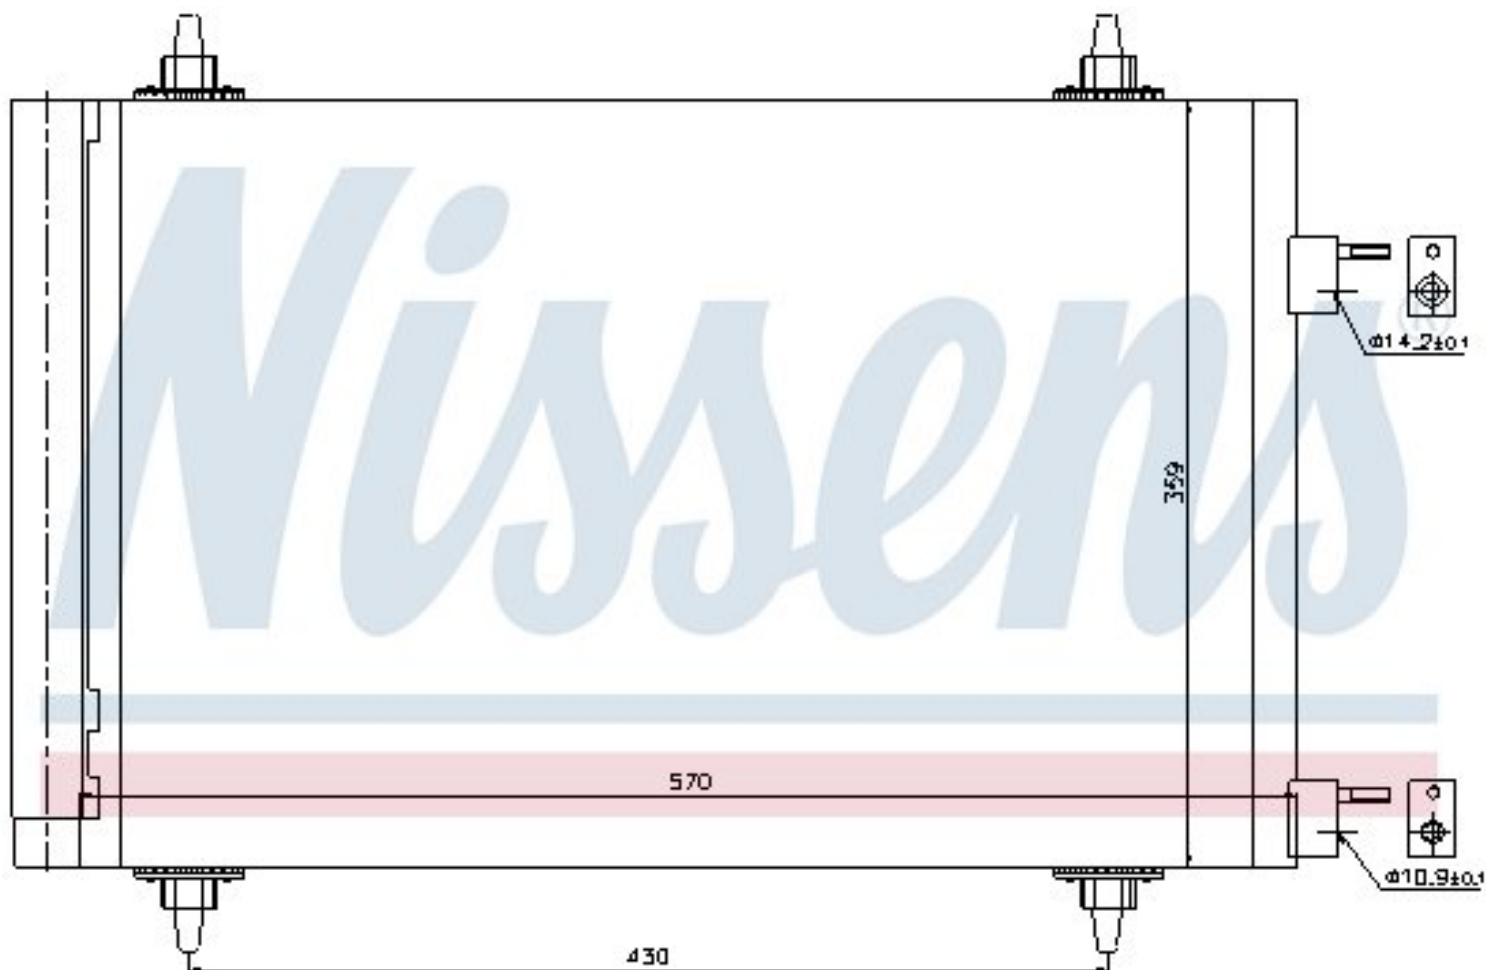

Номер продукта | 94758

Номер продукта 94758

Производитель	CITROËN
Модельный ряд	C4 (04-)
Модель	1.4 i 16V
Коробка передач	Manual
Система А/С	With/Without air conditioning
Топливо	Gasoline
Двигатель	ET3J4
Вес брутто	2,98 kg
Период	11/2004->
Размер (В x Ш x Г)	570 x 359 x 16 mm
Примечание	W/I DRYER
Материал	Aluminium/Aluminium

Оригинальные номера

6455.CY	6455GK	6455EW	9680545980