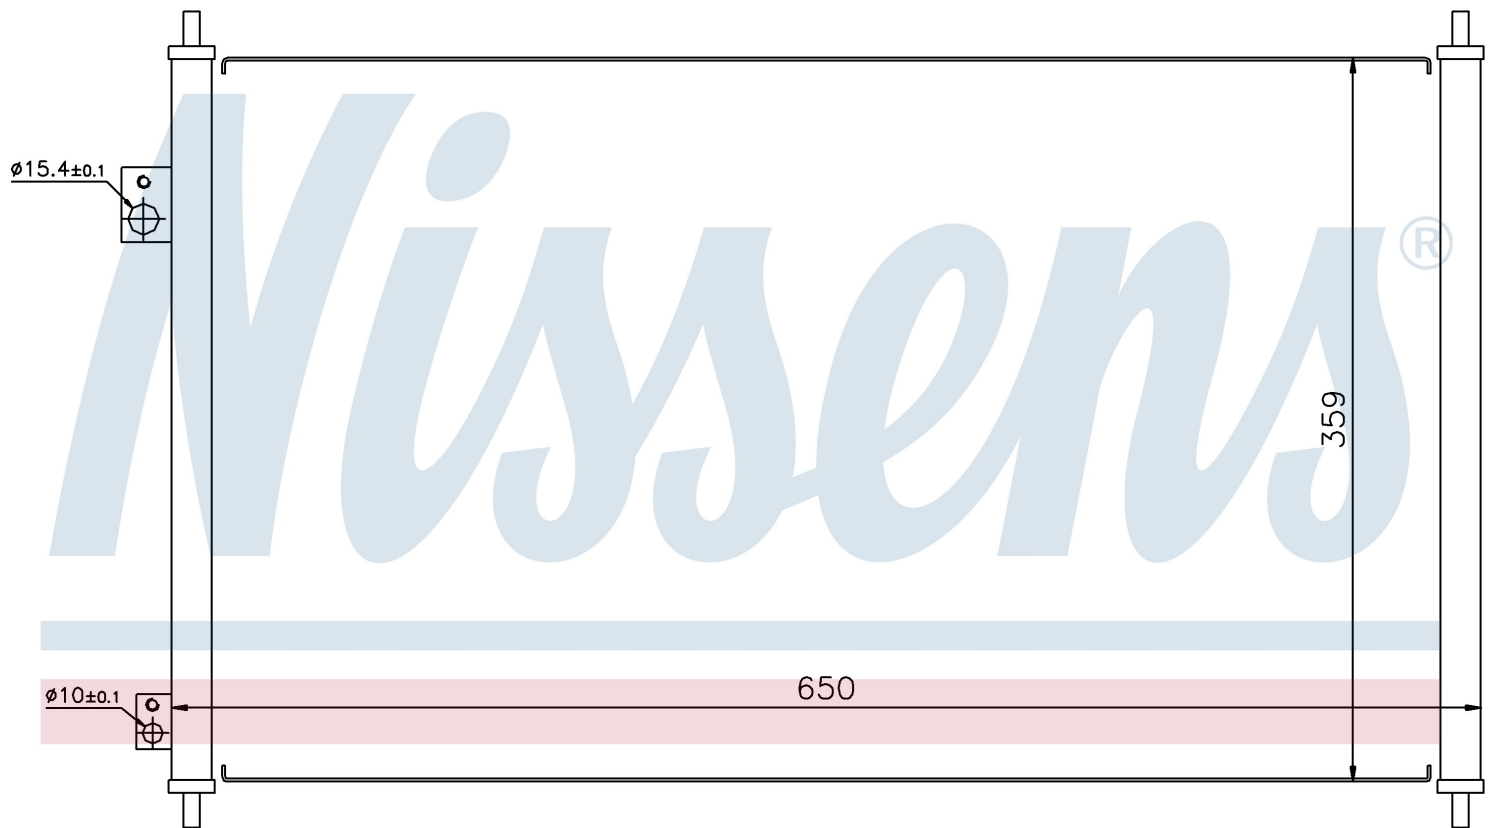

Номер продукта | 94771

**Номер продукта 94771**

Производитель	HONDA
Модельный ряд	CIVIC (01-)
Модель	1.4 i 16V
Коробка передач	Manual
Система А/С	With/Without air conditioning
Топливо	Gasoline
Двигатель	D14Z6
Вес брутто	2,34 kg
Период	7/2001->
Размер (В x Ш x Г)	615 x 360 x 16 mm
Примечание	4 DOOR
Материал	Aluminium/Aluminium
Оригинальные номера	
80110-S5A-003	

Номер продукта | 94771

**Номер продукта 94771**

Производитель	HONDA
Модельный ряд	CIVIC (01-)
Модель	1.4 i 16V
Коробка передач	Automatic
Система А/С	With/Without air conditioning
Топливо	Gasoline
Двигатель	D14Z6
Вес брутто	2,34 kg
Период	7/2001->
Размер (В x Ш x Г)	615 x 360 x 16 mm
Примечание	4 DOOR
Материал	Aluminium/Aluminium
Оригинальные номера	
80110-S5A-003	

Номер продукта | 94771

Номер продукта 94771	
Производитель	HONDA
Модельный ряд	CIVIC (01-)
Модель	1.6 i 16V
Коробка передач	Manual
Система А/С	With/Without air conditioning
Топливо	Gasoline
Двигатель	B16A2 D16V1
Вес брутто	2,34 kg
Период	7/2001->
Размер (В x Ш x Г)	615 x 360 x 16 mm
Примечание	4 DOOR
Материал	Aluminium/Aluminium
Оригинальные номера	
80110-S5A-003	

Оригинальные номера

80110-S5A-003