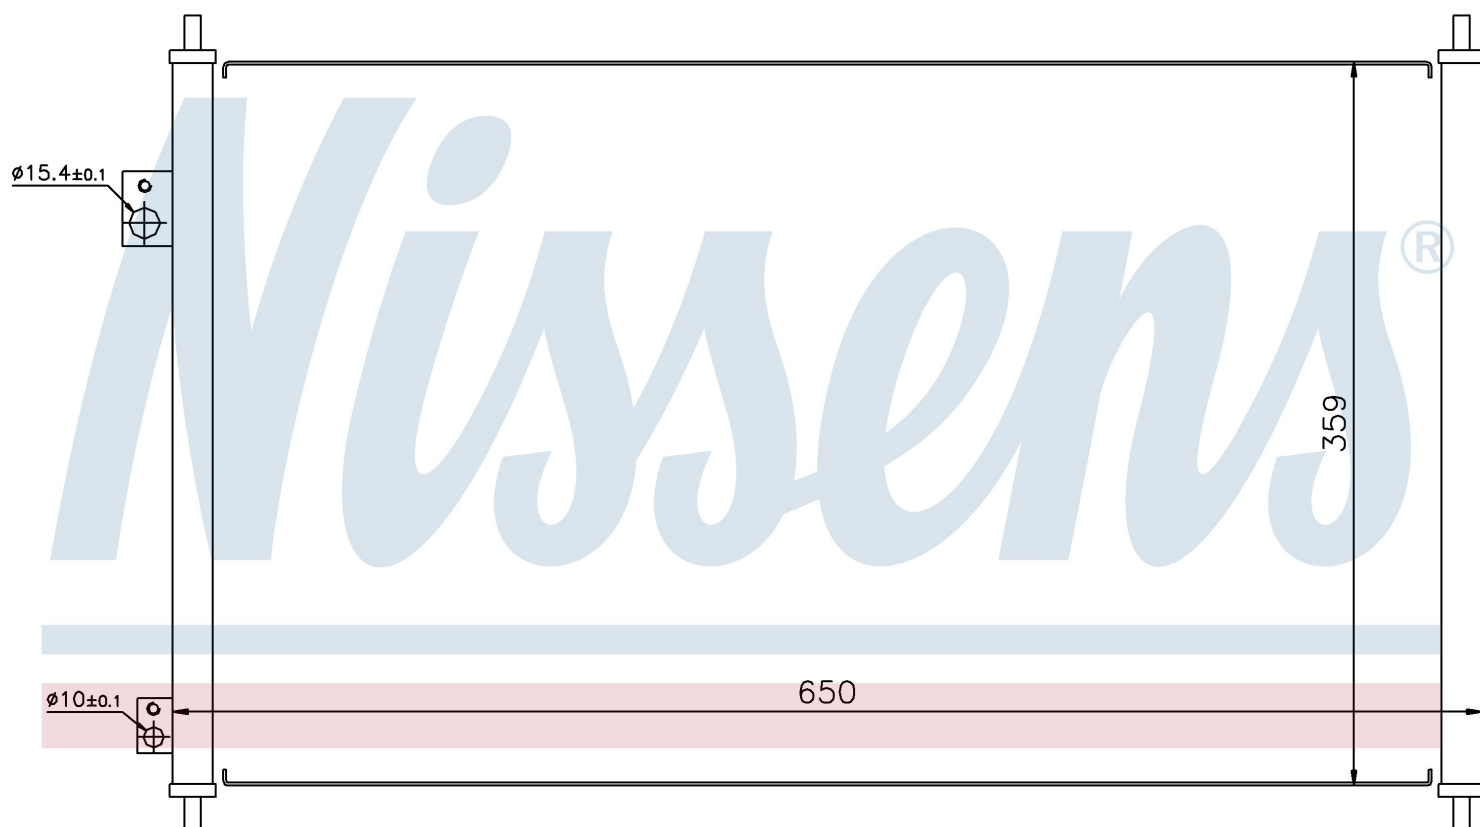

Номер продукта | 94771

Номер продукта 94771	
Производитель	HONDA
Модельный ряд	CIVIC (01-)
Модель	1.7 i 16V
Коробка передач	Manual/Automatic
Система А/С	With/Without air conditioning
Топливо	Gasoline
Двигатель	D17A
Вес брутто	2,34 kg
Период	7/2001->
Размер (В x Ш x Г)	615 x 360 x 16 mm
Примечание	4 DOOR
Материал	Aluminium/Aluminium
Оригинальные номера	
80110-S5A-003