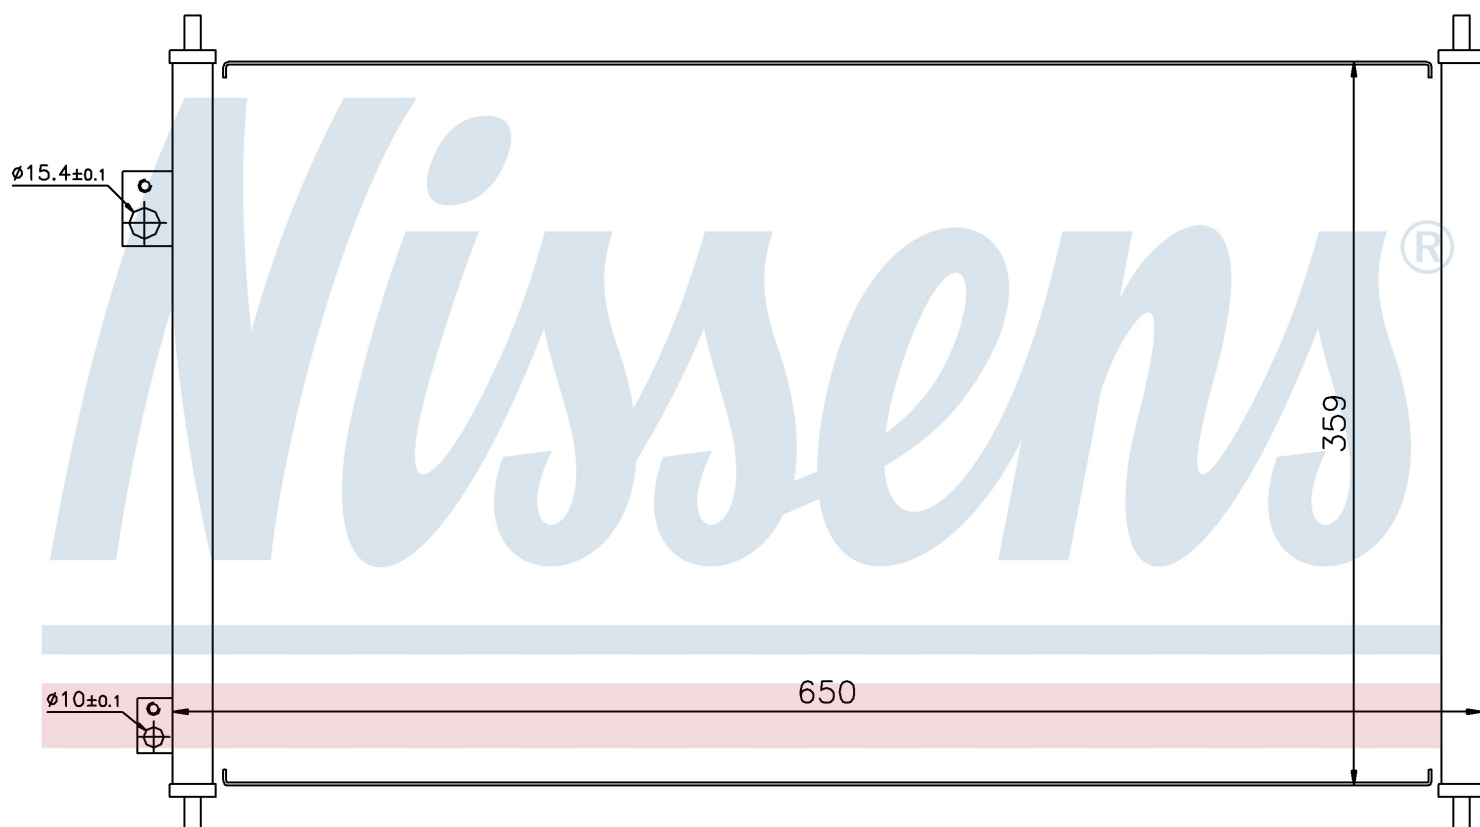

Номер продукта | 94771

**Номер продукта 94771**

Производитель	HONDA
Модельный ряд	CIVIC (01-)
Модель	1.4 i 16V
Коробка передач	Manual
Система А/С	With/Without air conditioning
Топливо	Gasoline
Двигатель	D14Z6
Вес брутто	2,34 kg
Период	7/2001->
Размер (В x Ш x Г)	615 x 360 x 16 mm
Примечание	4 DOOR
Материал	Aluminium/Aluminium
Оригинальные номера	
80110-S5A-003	

Номер продукта | 94771

**Номер продукта 94771**

Производитель	HONDA
Модельный ряд	CIVIC (01-)
Модель	1.4 i 16V
Коробка передач	Automatic
Система А/С	With/Without air conditioning
Топливо	Gasoline
Двигатель	D14Z6
Вес брутто	2,34 kg
Период	7/2001->
Размер (В x Ш x Г)	615 x 360 x 16 mm
Примечание	4 DOOR
Материал	Aluminium/Aluminium
Оригинальные номера	
80110-S5A-003	

Номер продукта | 94771

Номер продукта 94771	
Производитель	HONDA
Модельный ряд	CIVIC (01-)
Модель	1.6 i 16V
Коробка передач	Manual
Система А/С	With/Without air conditioning
Топливо	Gasoline
Двигатель	B16A2 D16V1
Вес брутто	2,34 kg
Период	7/2001->
Размер (В x Ш x Г)	615 x 360 x 16 mm
Примечание	4 DOOR
Материал	Aluminium/Aluminium
Оригинальные номера	
80110-S5A-003	

Оригинальные номера

80110-S5A-003