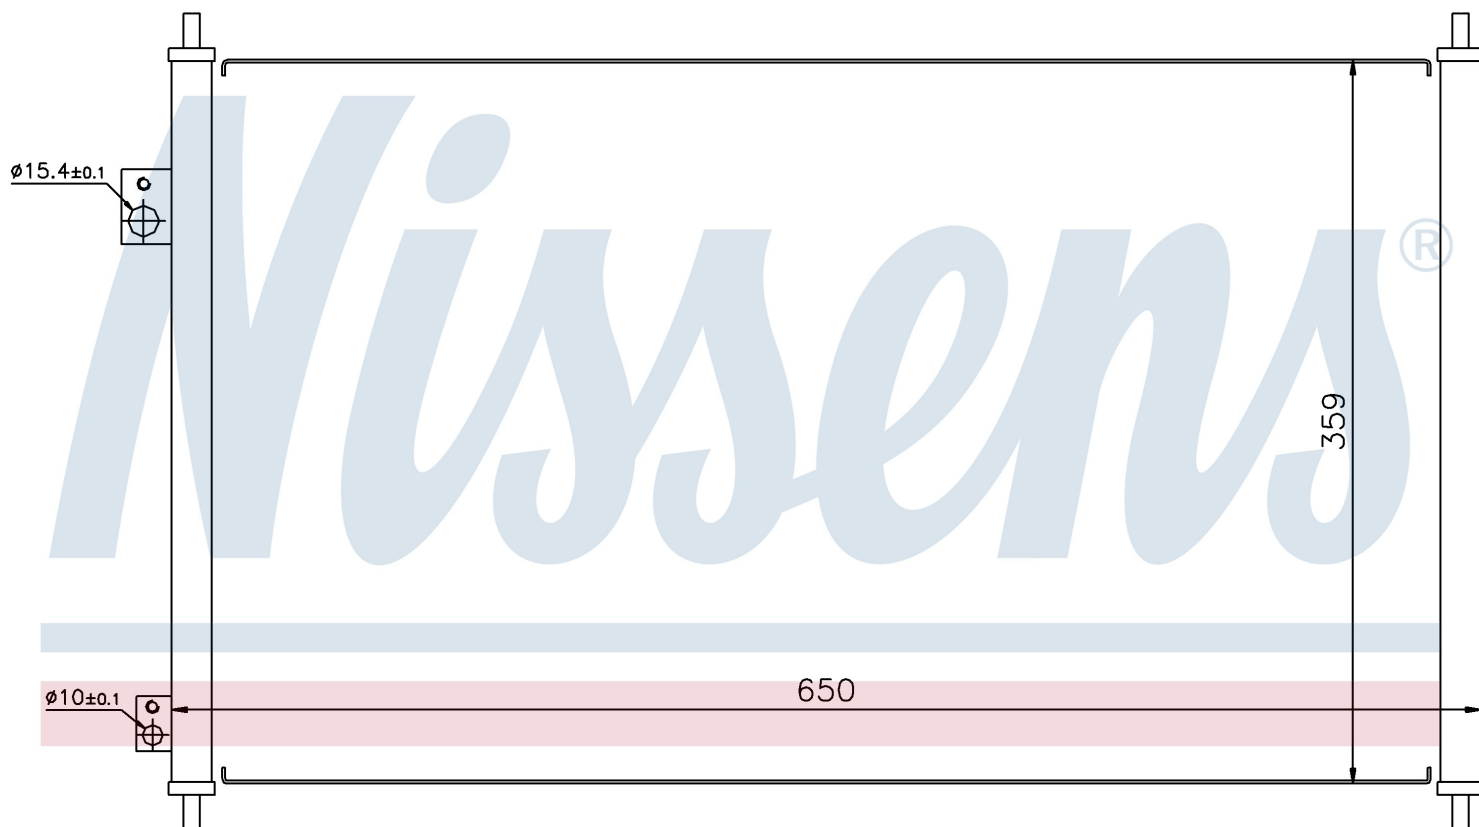

Номер продукта | 94771

**Номер продукта 94771**

Производитель	HONDA
Модельный ряд	CIVIC (01-)
Модель	1.4 i 16V
Коробка передач	Manual
Система А/С	With/Without air conditioning
Топливо	Gasoline
Двигатель	D14Z6
Вес брутто	2,34 kg
Период	7/2001->
Размер (В x Ш x Г)	615 x 360 x 16 mm
Примечание	4 DOOR
Материал	Aluminium/Aluminium
Оригинальные номера	
80110-S5A-003	

Номер продукта | 94771

**Номер продукта 94771**

Производитель	HONDA
Модельный ряд	CIVIC (01-)
Модель	1.4 i 16V
Коробка передач	Automatic
Система А/С	With/Without air conditioning
Топливо	Gasoline
Двигатель	D14Z6
Вес брутто	2,34 kg
Период	7/2001->
Размер (В x Ш x Г)	615 x 360 x 16 mm
Примечание	4 DOOR
Материал	Aluminium/Aluminium
Оригинальные номера	
80110-S5A-003	

Номер продукта | 94771

Номер продукта 94771	
Производитель	HONDA
Модельный ряд	CIVIC (01-)
Модель	1.6 i 16V
Коробка передач	Manual
Система А/С	With/Without air conditioning
Топливо	Gasoline
Двигатель	B16A2 D16V1
Вес брутто	2,34 kg
Период	7/2001->
Размер (В x Ш x Г)	615 x 360 x 16 mm
Примечание	4 DOOR
Материал	Aluminium/Aluminium
Оригинальные номера	
80110-S5A-003	

Оригинальные номера

80110-S5A-003