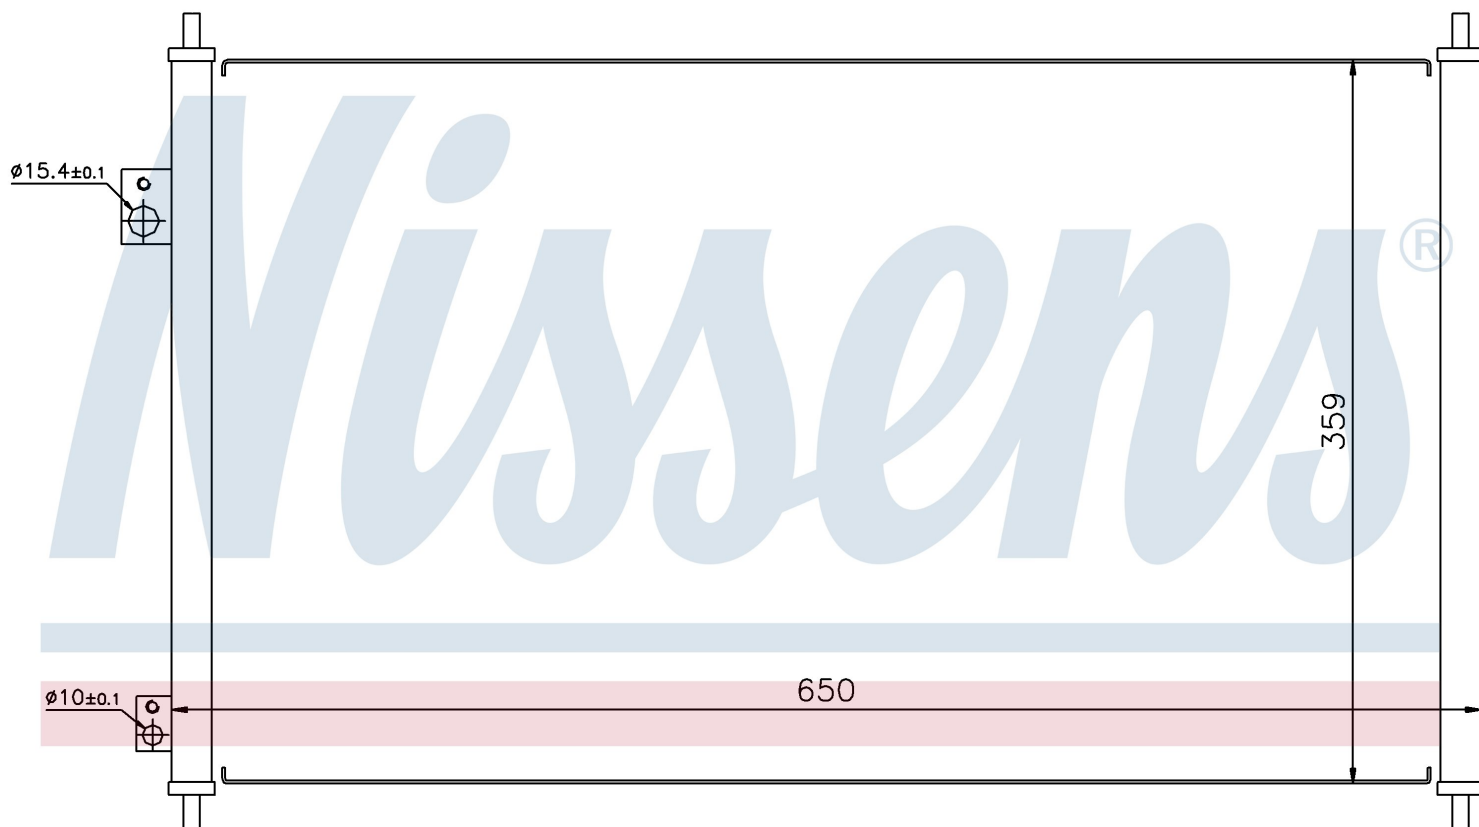

Номер продукта | 94771

Номер продукта 94771

Производитель	HONDA
Модельный ряд	CIVIC (01-)
Модель	1.4 i 16V
Коробка передач	Manual
Система А/С	With/Without air conditioning
Топливо	Gasoline
Двигатель	D14Z6
Вес брутто	2,34 kg
Период	7/2001->
Размер (В x Ш x Г)	615 x 360 x 16 mm
Примечание	4 DOOR
Материал	Aluminium/Aluminium

Оригинальные номера

80110-S5A-003