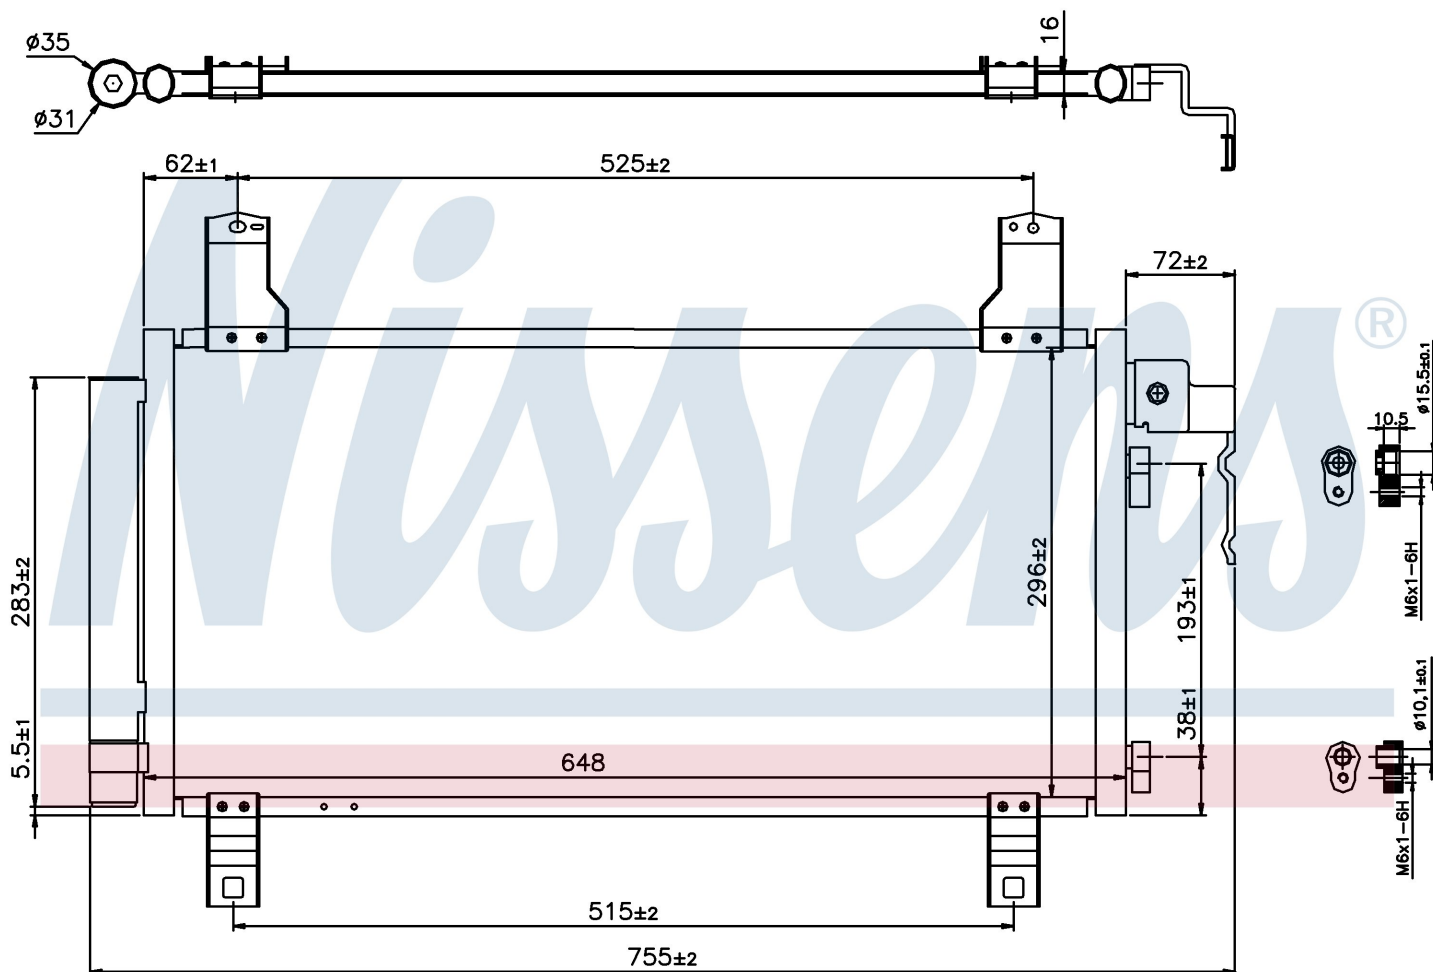

Номер продукта | 94792

Номер продукта 94792

Производитель	MAZDA
Модельный ряд	6 (02-)
Модель	2.0 CDVi
Коробка передач	Manual
Система А/С	With/Without air conditioning
Топливо	Diesel
Двигатель	MZ-CD
Вес брутто	4,18 kg
Период	4/2002->
Размер (В x Ш x Г)	648 x 296 x 16 mm
Примечание	W/I DRYER
Материал	Aluminium/Aluminium

Оригинальные номера

GJYA-61-48ZA	GJ6A-61-480B	GJYA-61-48Z