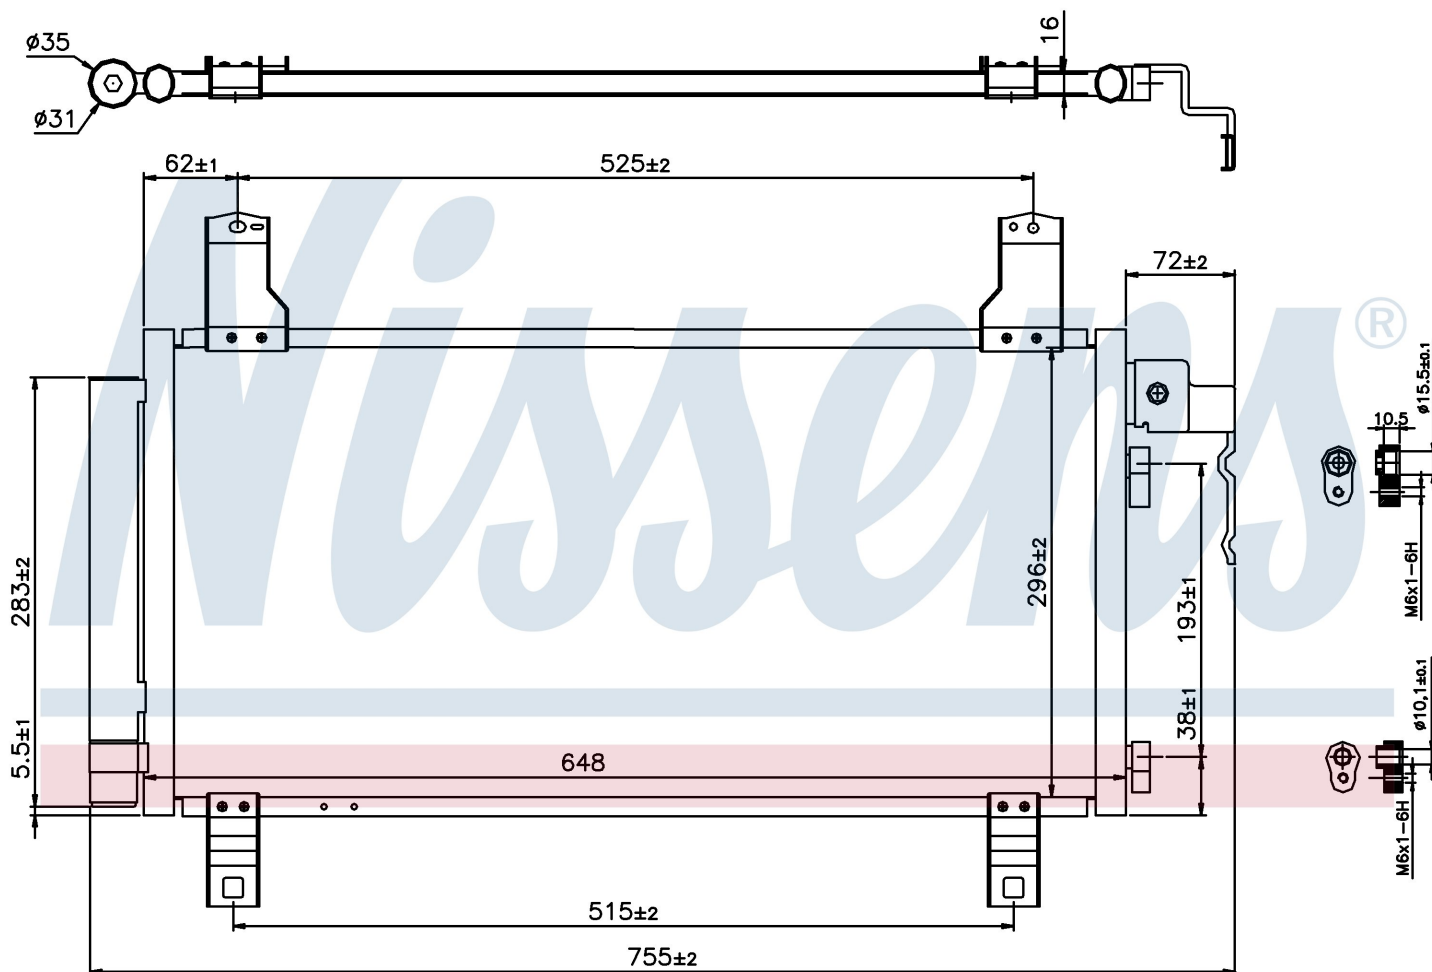

Номер продукта | 94792

Номер продукта 94792

Производитель	MAZDA
Модельный ряд	6 (02-)
Модель	1.8 i 16V
Коробка передач	Automatic
Система А/С	With/Without air conditioning
Топливо	Gasoline
Двигатель	L8D
Вес брутто	4,18 kg
Период	4/2002->
Размер (В x Ш x Г)	648 x 296 x 16 mm
Примечание	W/I DRYER
Материал	Aluminium/Aluminium

Оригинальные номера

GJYA-61-48ZA	GJ6A-61-480B	GJYA-61-48Z