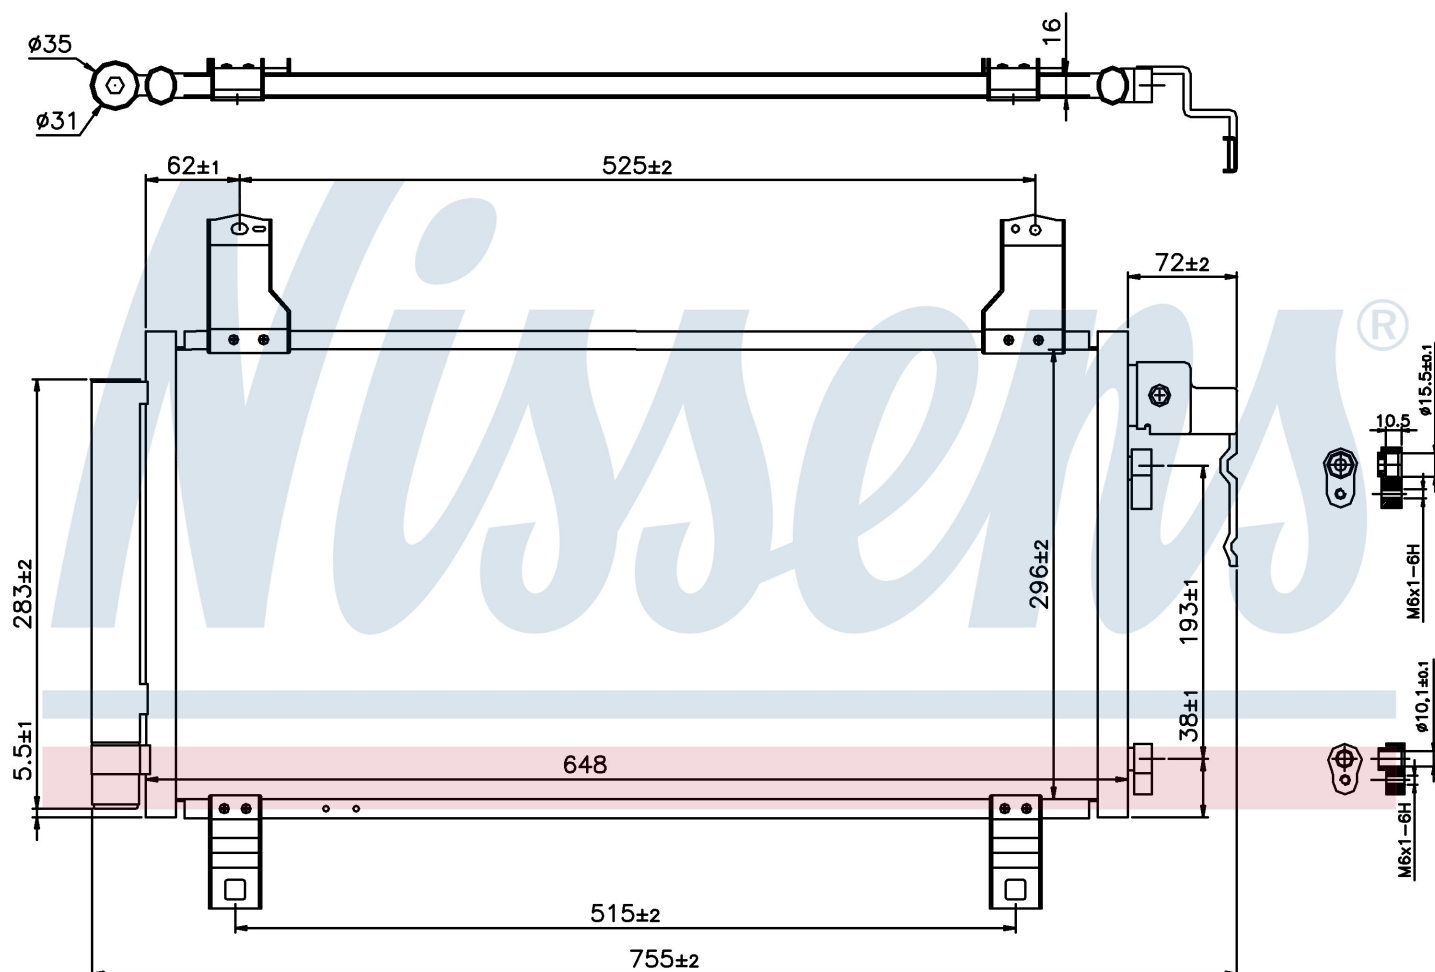

Номер продукта | 94792

Номер продукта 94792

Производитель	MAZDA
Модельный ряд	6 (02-)
Модель	1.8 i 16V
Коробка передач	Manual
Система А/С	With/Without air conditioning
Топливо	Gasoline
Двигатель	L8D
Вес брутто	4,18 kg
Период	4/2002->3/2005
Размер (В x Ш x Г)	648 x 296 x 16 mm
Примечание	W/I DRYER
Материал	Aluminium/Aluminium

Оригинальные номера

GJYA-61-48ZA	GJ6A-61-480B	GJYA-61-48Z