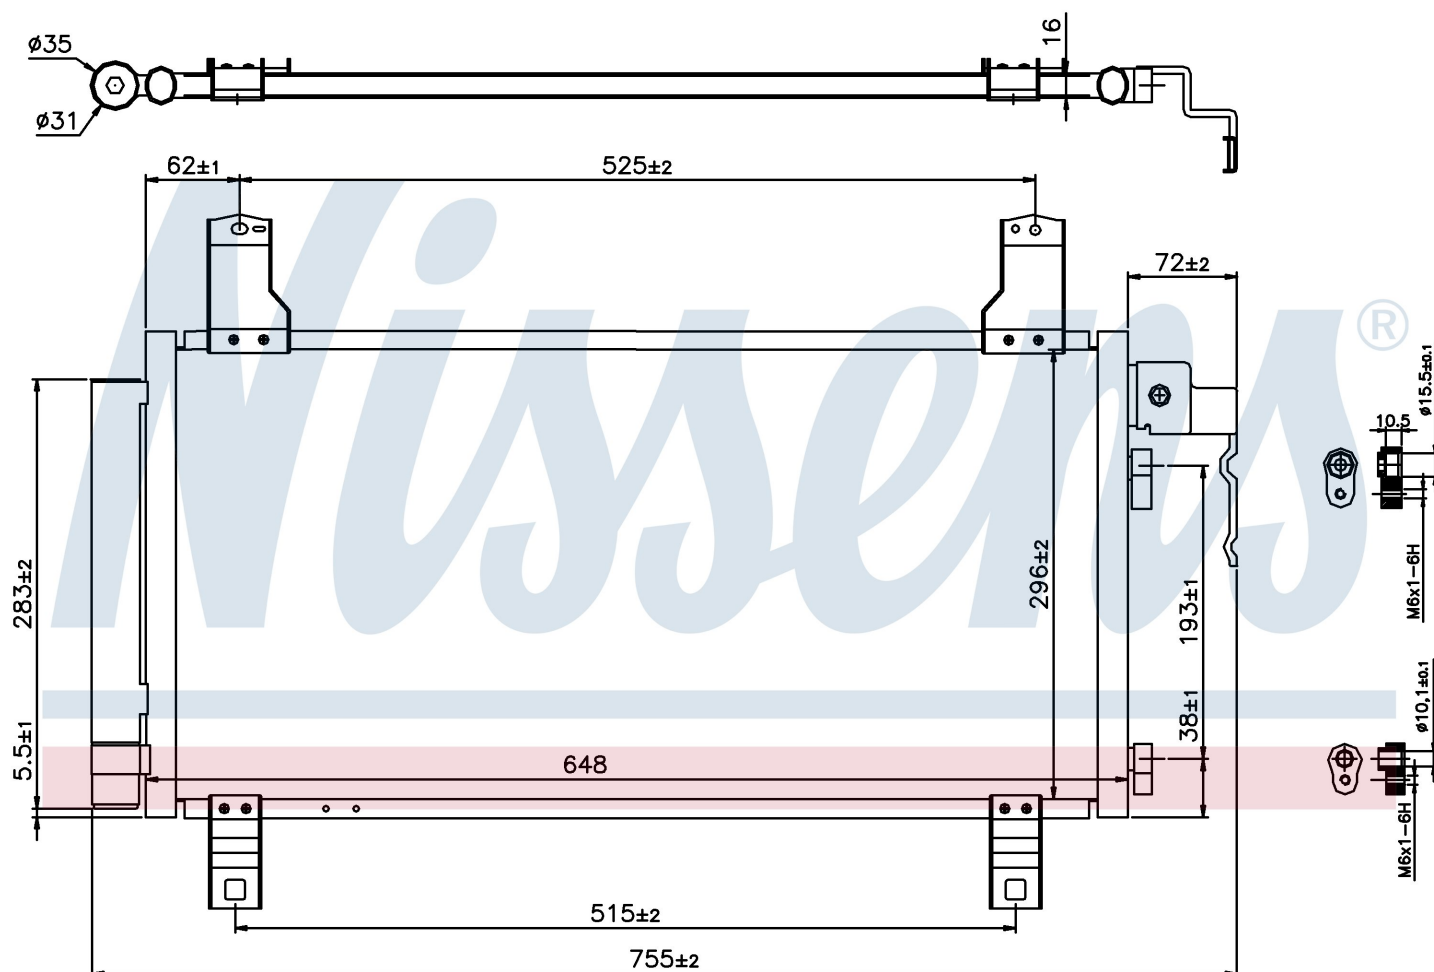

Номер продукта | 94792

Номер продукта 94792

Производитель	MAZDA
Модельный ряд	6 (02-)
Модель	2.0 i 16V
Коробка передач	Automatic
Система А/С	With/Without air conditioning
Топливо	Gasoline
Двигатель	LFD
Вес брутто	4,18 kg
Период	3/2005->
Размер (В x Ш x Г)	648 x 296 x 16 mm
Примечание	W/I DRYER
Материал	Aluminium/Aluminium

Оригинальные номера

GJYA-61-48ZA	GJ6A-61-480B	GJYA-61-48Z