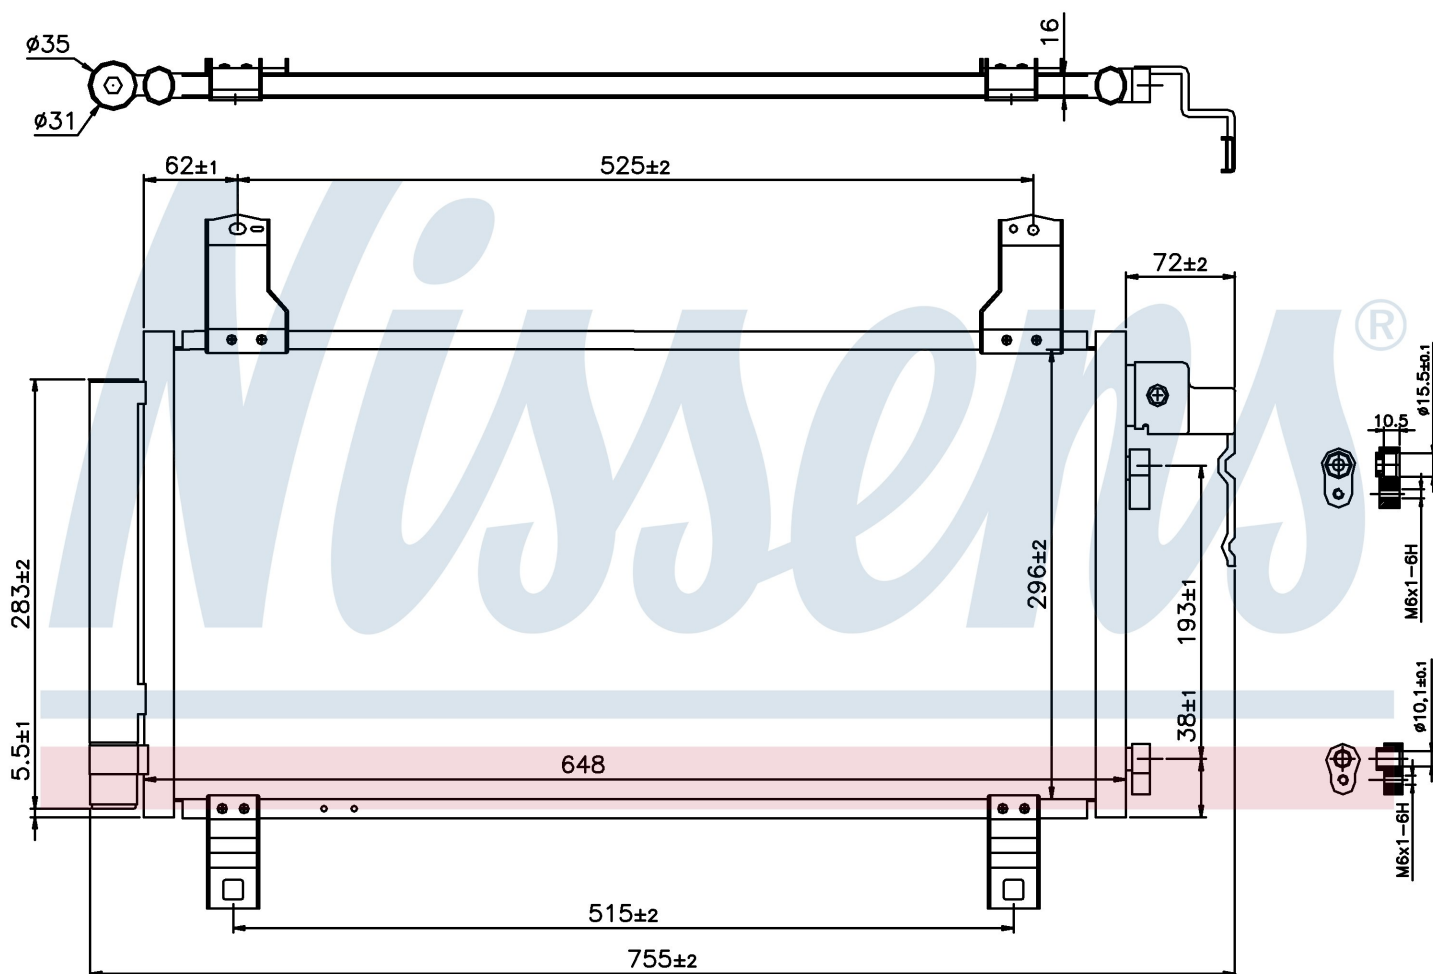

Номер продукта | 94792

Номер продукта 94792

Производитель	MAZDA
Модельный ряд	6 (02-)
Модель	2.3 i 16V
Коробка передач	Manual
Система А/С	With/Without air conditioning
Топливо	Gasoline
Двигатель	L3VE
Вес брутто	4,18 kg
Период	4/2002->
Размер (В x Ш x Г)	648 x 296 x 16 mm
Примечание	W/I DRYER
Материал	Aluminium/Aluminium

Оригинальные номера

GJYA-61-48ZA	GJ6A-61-480B	GJYA-61-48Z