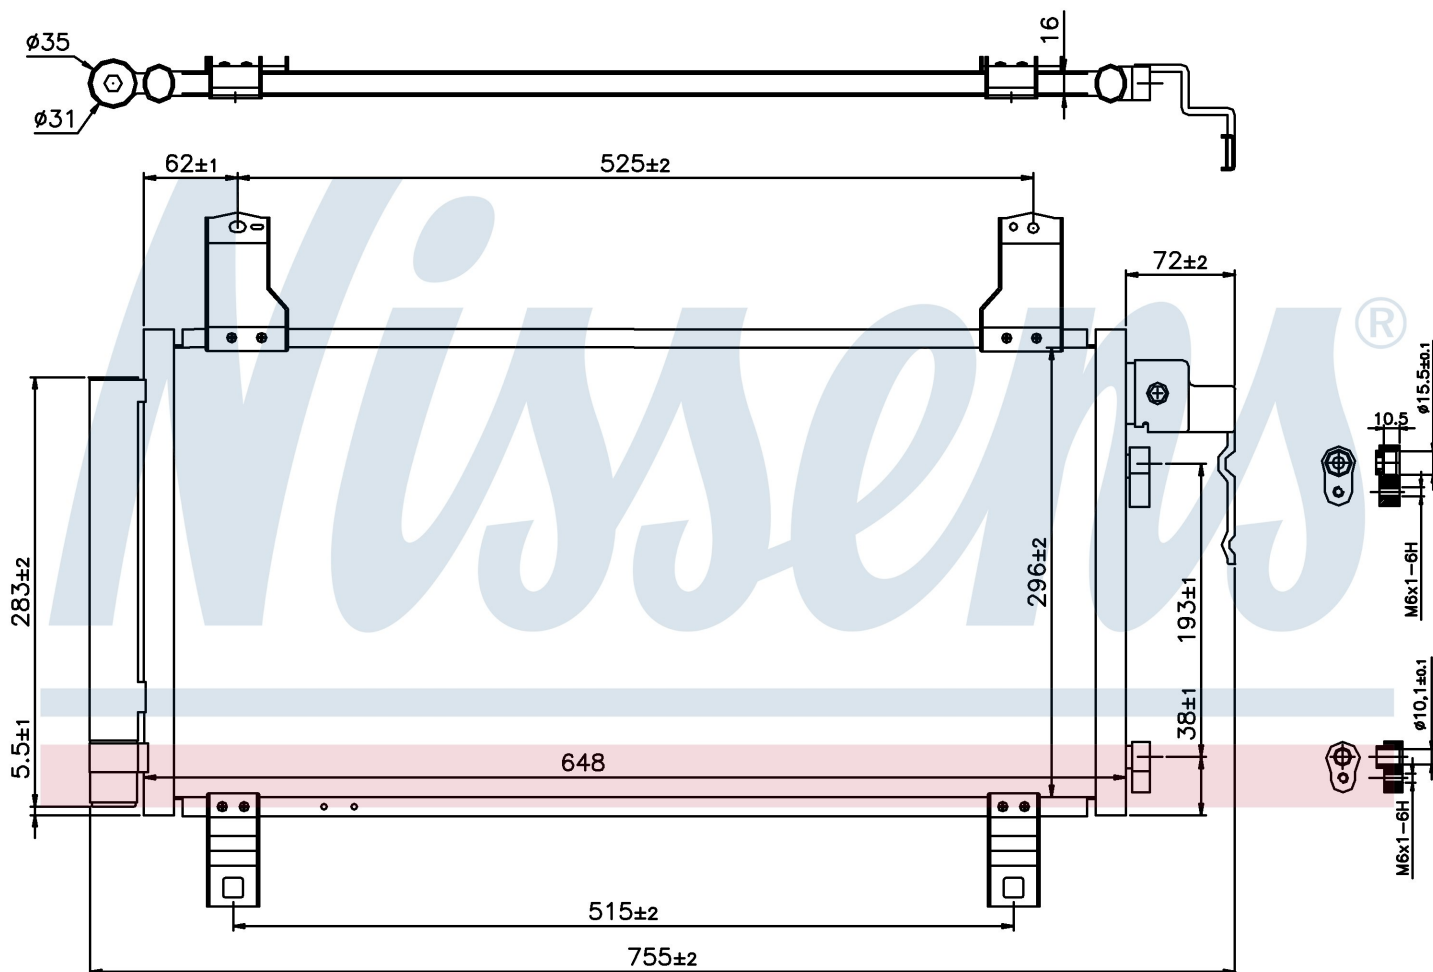

Номер продукта | 94792

Номер продукта 94792

Производитель	MAZDA
Модельный ряд	6 (02-)
Модель	2.0 i 16V
Коробка передач	Automatic
Система А/С	With/Without air conditioning
Топливо	Gasoline
Двигатель	LFD
Вес брутто	4,18 kg
Период	4/2002->3/2005
Размер (В x Ш x Г)	648 x 296 x 16 mm
Примечание	W/I DRYER
Материал	Aluminium/Aluminium

Оригинальные номера

GJYA-61-48ZA	GJ6A-61-480B	GJYA-61-48Z