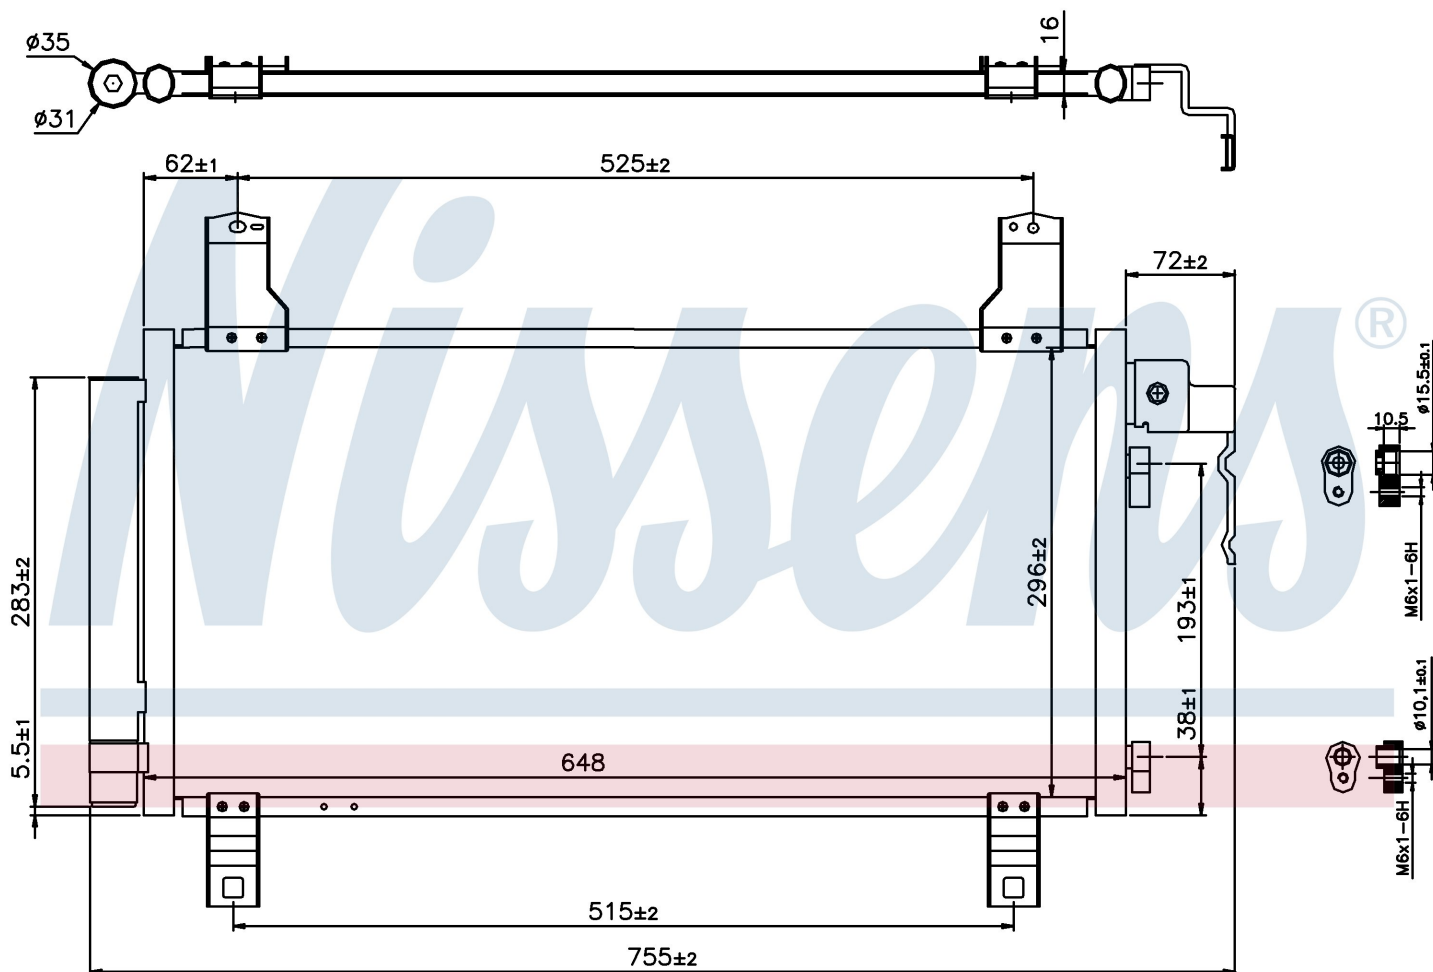

Номер продукта | 94792

Номер продукта 94792

Производитель	MAZDA
Модельный ряд	6 (02-)
Модель	2.0 i 16V
Коробка передач	Manual
Система А/С	With/Without air conditioning
Топливо	Gasoline
Двигатель	LFD
Вес брутто	4,18 kg
Период	3/2005->
Размер (В x Ш x Г)	648 x 296 x 16 mm
Примечание	W/I DRYER
Материал	Aluminium/Aluminium

Оригинальные номера

GJYA-61-48ZA	GJ6A-61-480B	GJYA-61-48Z