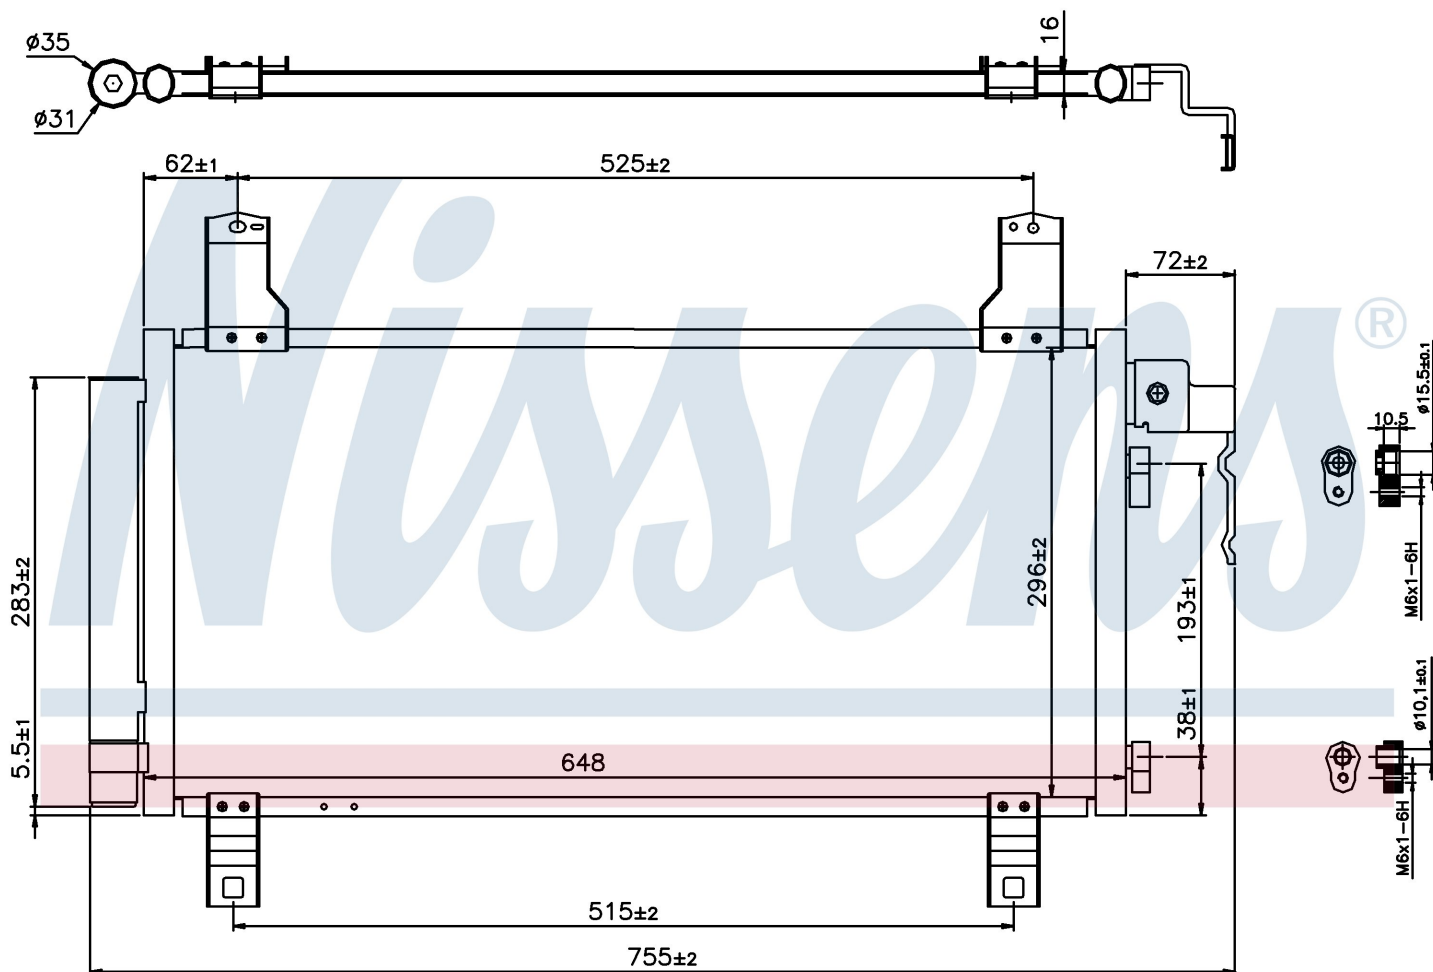

Номер продукта | 94792

Номер продукта 94792

Производитель	MAZDA
Модельный ряд	6 (02-)
Модель	2.0 i 16V
Коробка передач	Manual
Система А/С	With/Without air conditioning
Топливо	Gasoline
Двигатель	LFD
Вес брутто	4,18 kg
Период	4/2002->3/2005
Размер (В x Ш x Г)	648 x 296 x 16 mm
Примечание	W/I DRYER
Материал	Aluminium/Aluminium

Оригинальные номера

GJYA-61-48ZA	GJ6A-61-480B	GJYA-61-48Z