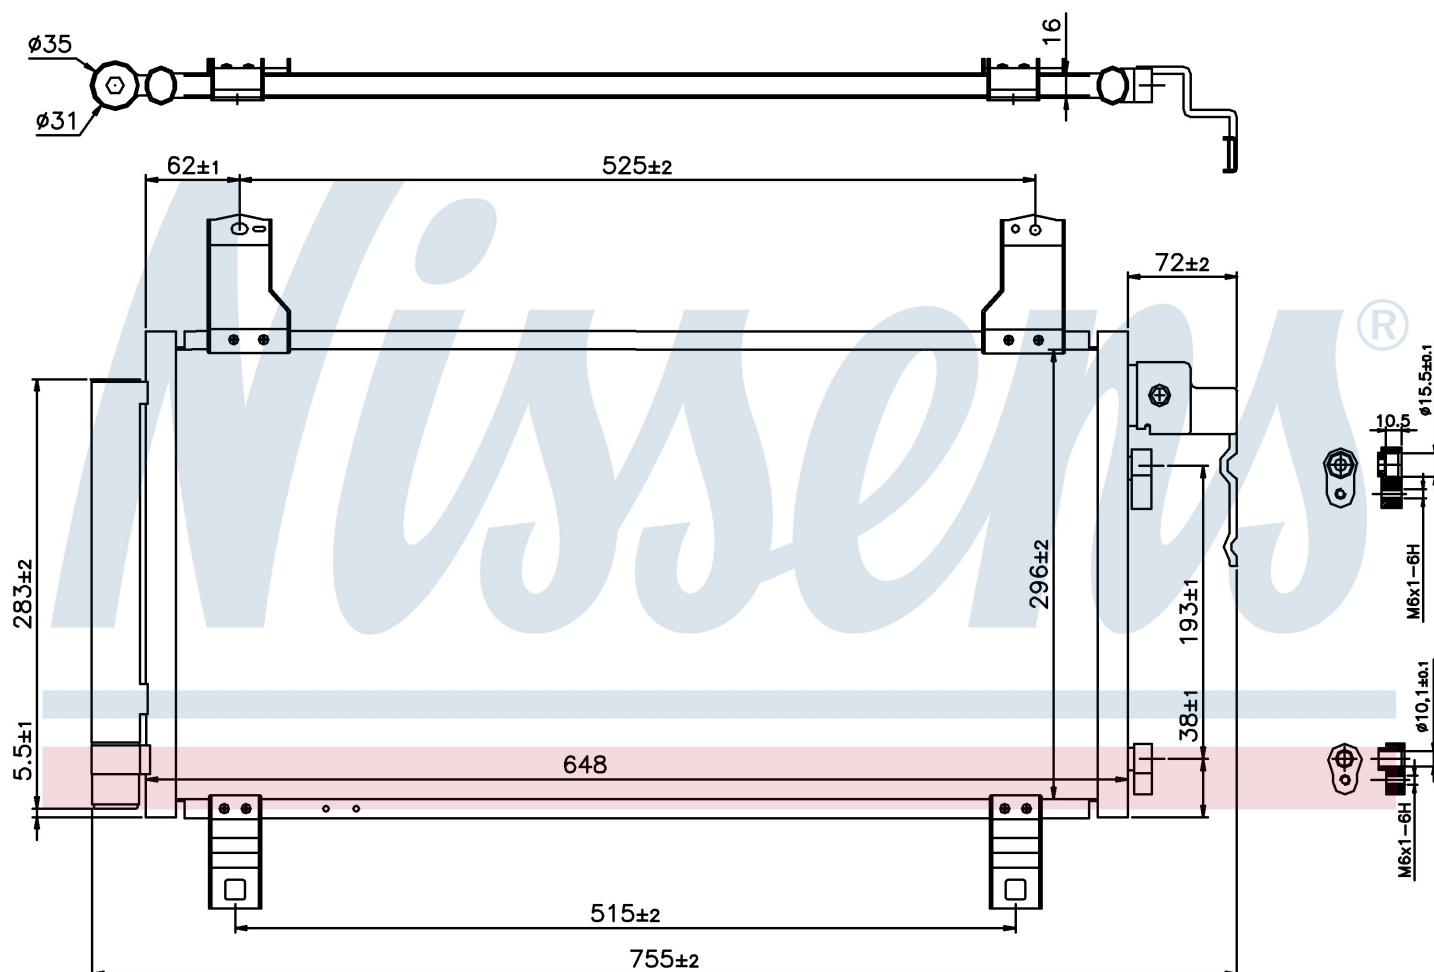

Номер продукта | 94792

Номер продукта 94792

Производитель	MAZDA
Модельный ряд	6 (02-)
Модель	2.3 i 16V
Коробка передач	Automatic
Система А/С	With/Without air conditioning
Топливо	Gasoline
Двигатель	L3VE
Вес брутто	4,18 kg
Период	4/2002->3/2005
Размер (В x Ш x Г)	648 x 296 x 16 mm
Примечание	W/I DRYER
Материал	Aluminium/Aluminium

Оригинальные номера

GJYA-61-48ZA	GJ6A-61-480B	GJYA-61-48Z