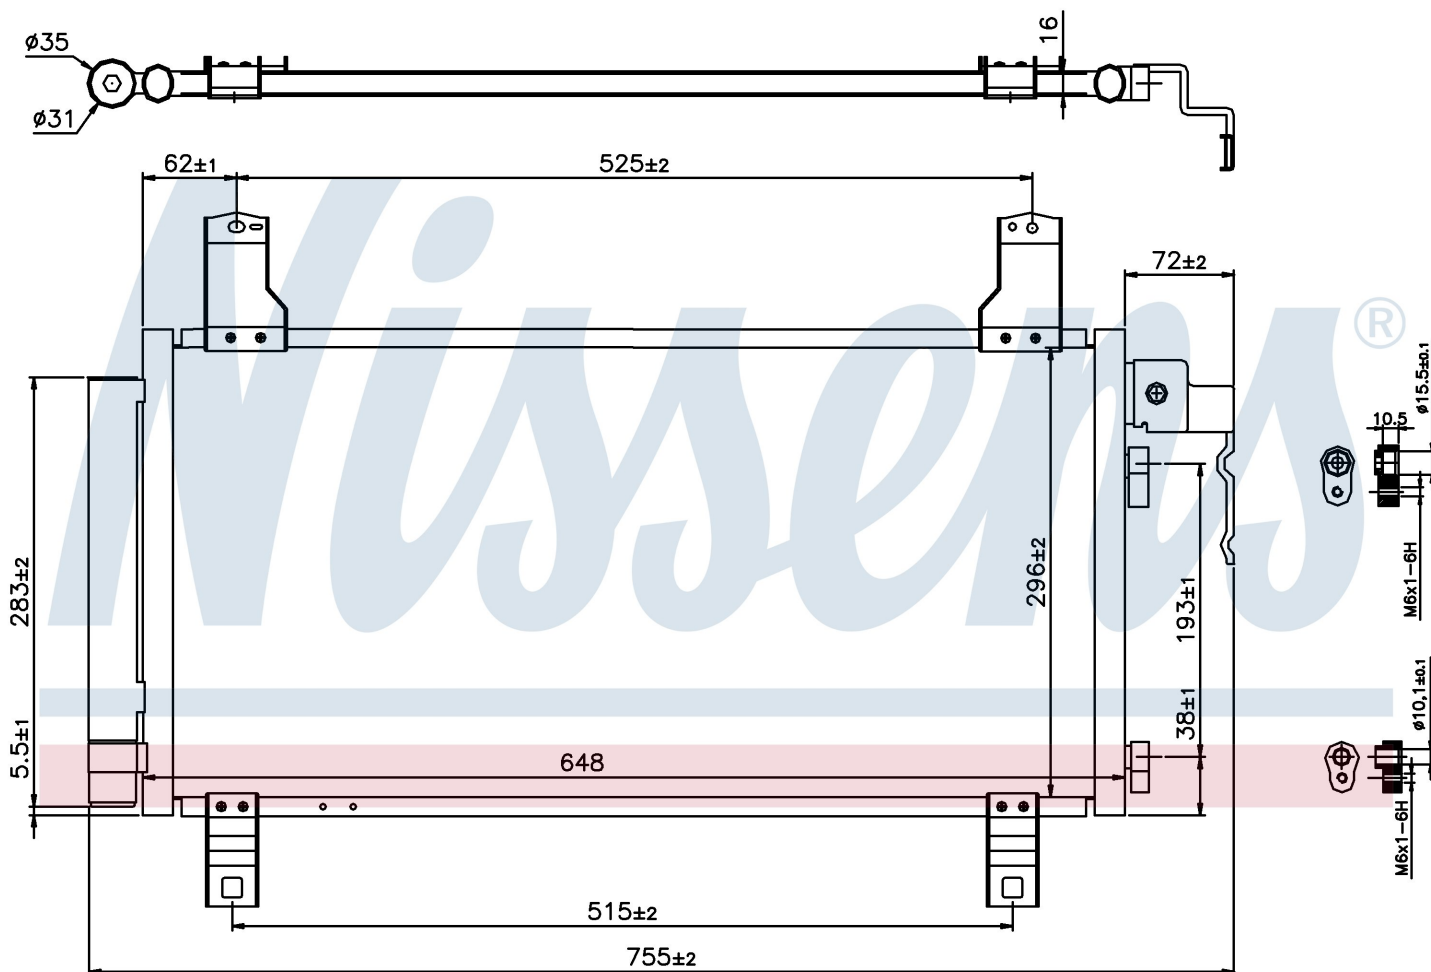

Номер продукта | 94792

Номер продукта 94792

Производитель	MAZDA
Модельный ряд	6 (02-)
Модель	1.8 i 16V
Коробка передач	Automatic
Система А/С	With/Without air conditioning
Топливо	Gasoline
Двигатель	L8D
Вес брутто	4,18 kg
Период	4/2002->3/2005
Размер (В x Ш x Г)	648 x 296 x 16 mm
Примечание	W/I DRYER
Материал	Aluminium/Aluminium

Оригинальные номера

GJYA-61-48ZA	GJ6A-61-480B	GJYA-61-48Z