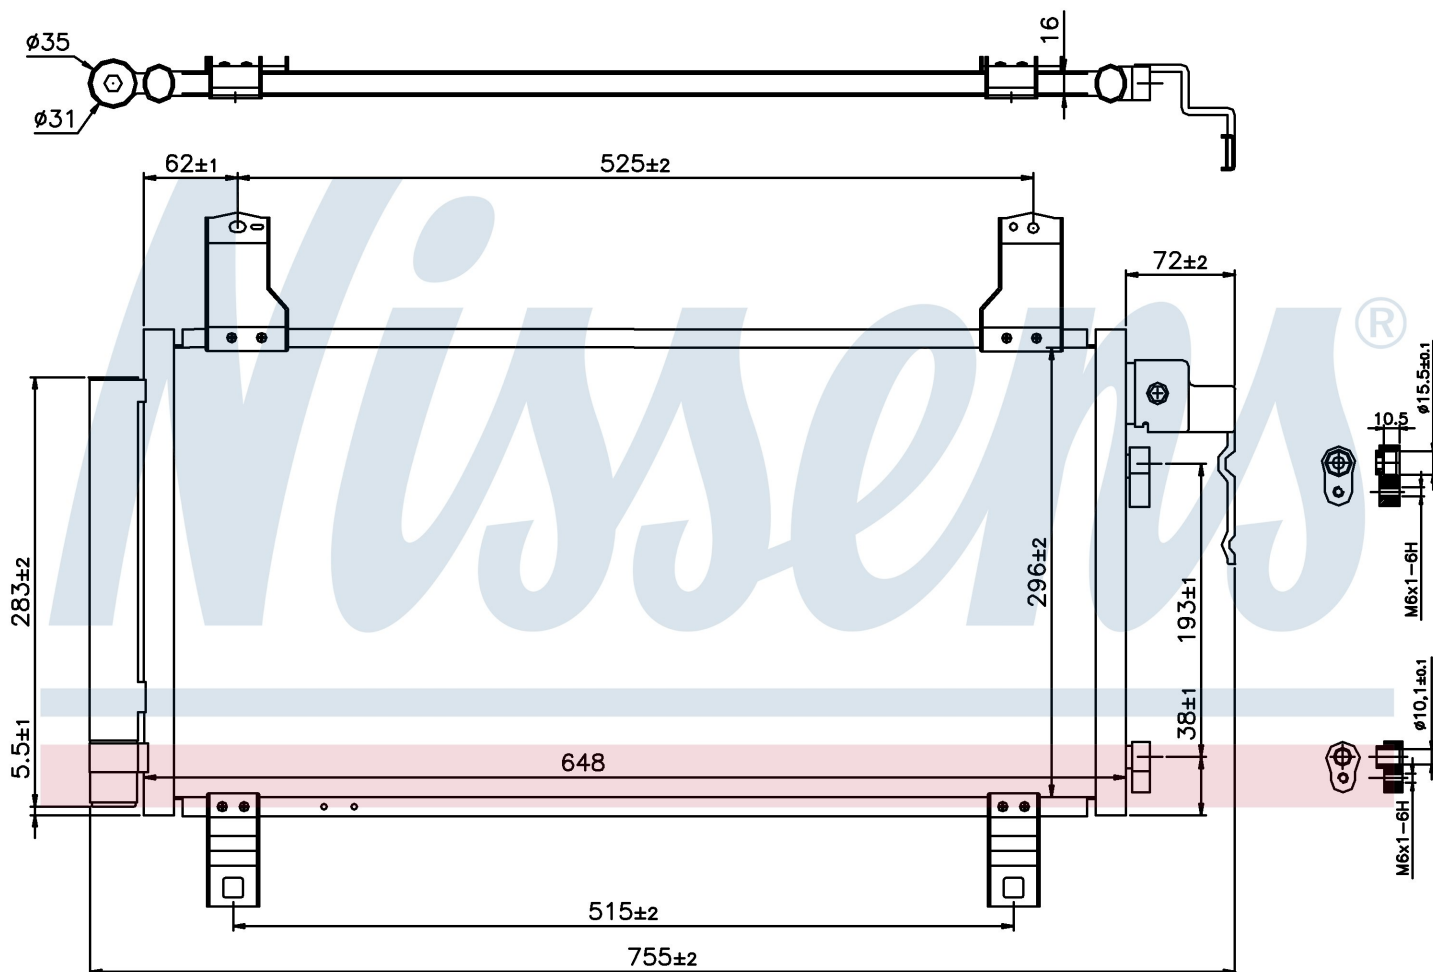

Номер продукта | 94792

**Номер продукта 94792**

Производитель	MAZDA
Модельный ряд	6 (02-)
Модель	1.8 i 16V
Коробка передач	Manual
Система А/С	With/Without air conditioning
Топливо	Gasoline
Двигатель	L8D
Вес брутто	4,18 kg
Период	4/2002->3/2005
Размер (В x Ш x Г)	648 x 296 x 16 mm
Примечание	W/I DRYER
Материал	Aluminium/Aluminium