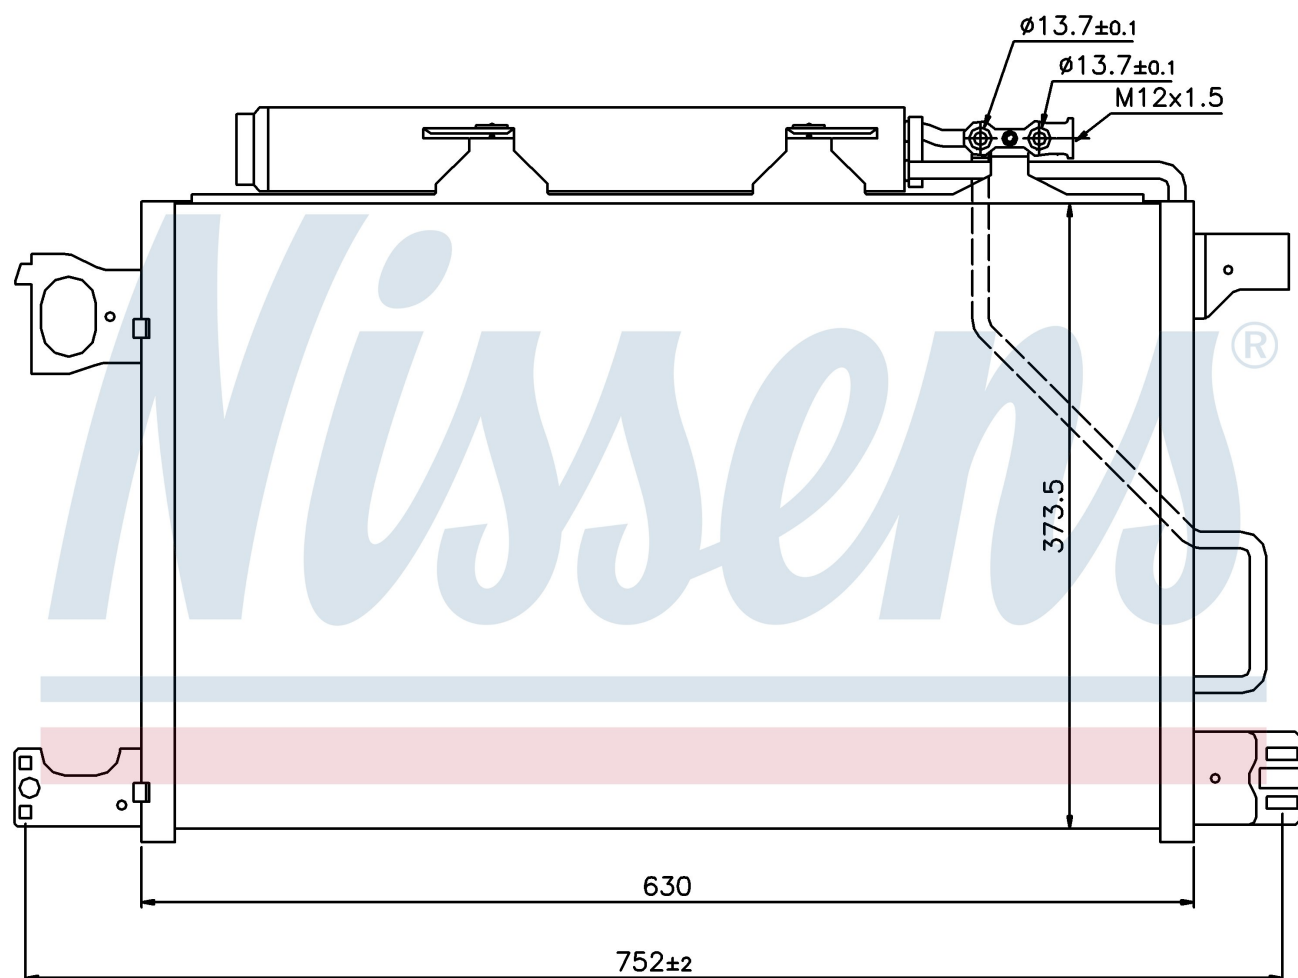

Номер продукта | 94794

Номер продукта 94794

Производитель	MERCEDES
Модельный ряд	C-CLASS W 203 (00-)
Модель	C 200 CGI KOMPR.
Коробка передач	Automatic
Система А/С	With/Without air conditioning
Топливо	Gasoline
Двигатель	M271.942
Вес брутто	3,84 kg
Период	11/2003->5/2006
Размер (В x Ш x Г)	630 x 373 x 16 mm
Примечание	W/I DRYER
Материал	Aluminium/Aluminium

Оригинальные номера

203 500 08 54	A2035000854