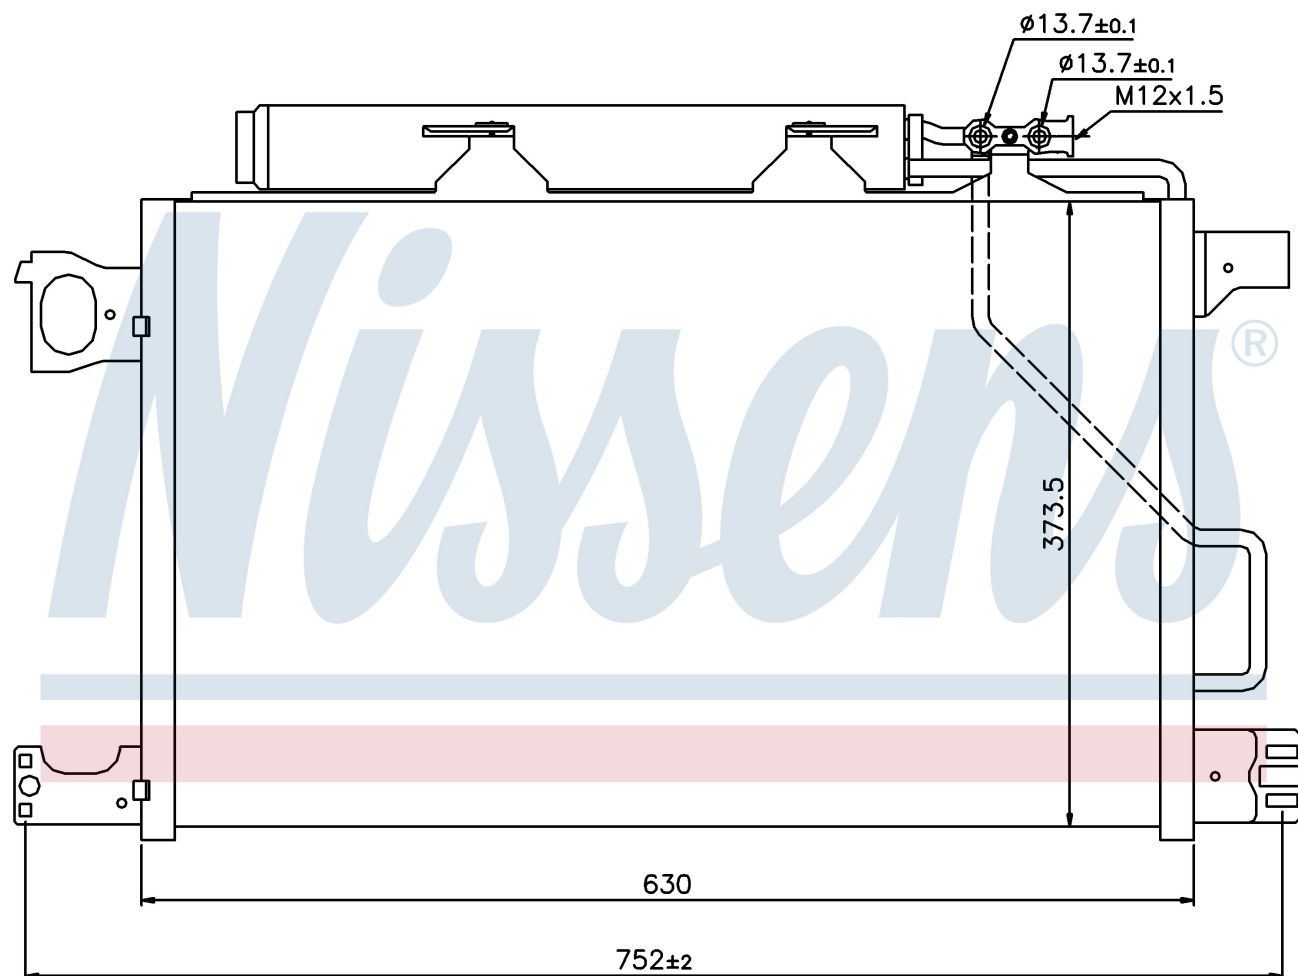

Номер продукта | 94794

Номер продукта 94794	
Производитель	MERCEDES
Модельный ряд	C-CLASS W 203 (00-)
Модель	C 160
Коробка передач	Manual
Система А/С	With/Without air conditioning
Топливо	Gasoline
Двигатель	M271.921
Вес брутто	3,84 kg
Период	7/2003->5/2006
Размер (В x Ш x Г)	630 x 373 x 16 mm
Примечание	W/I DRYER
Материал	Aluminium/Aluminium
Оригинальные номера	
203 500 08 54	A2035000854