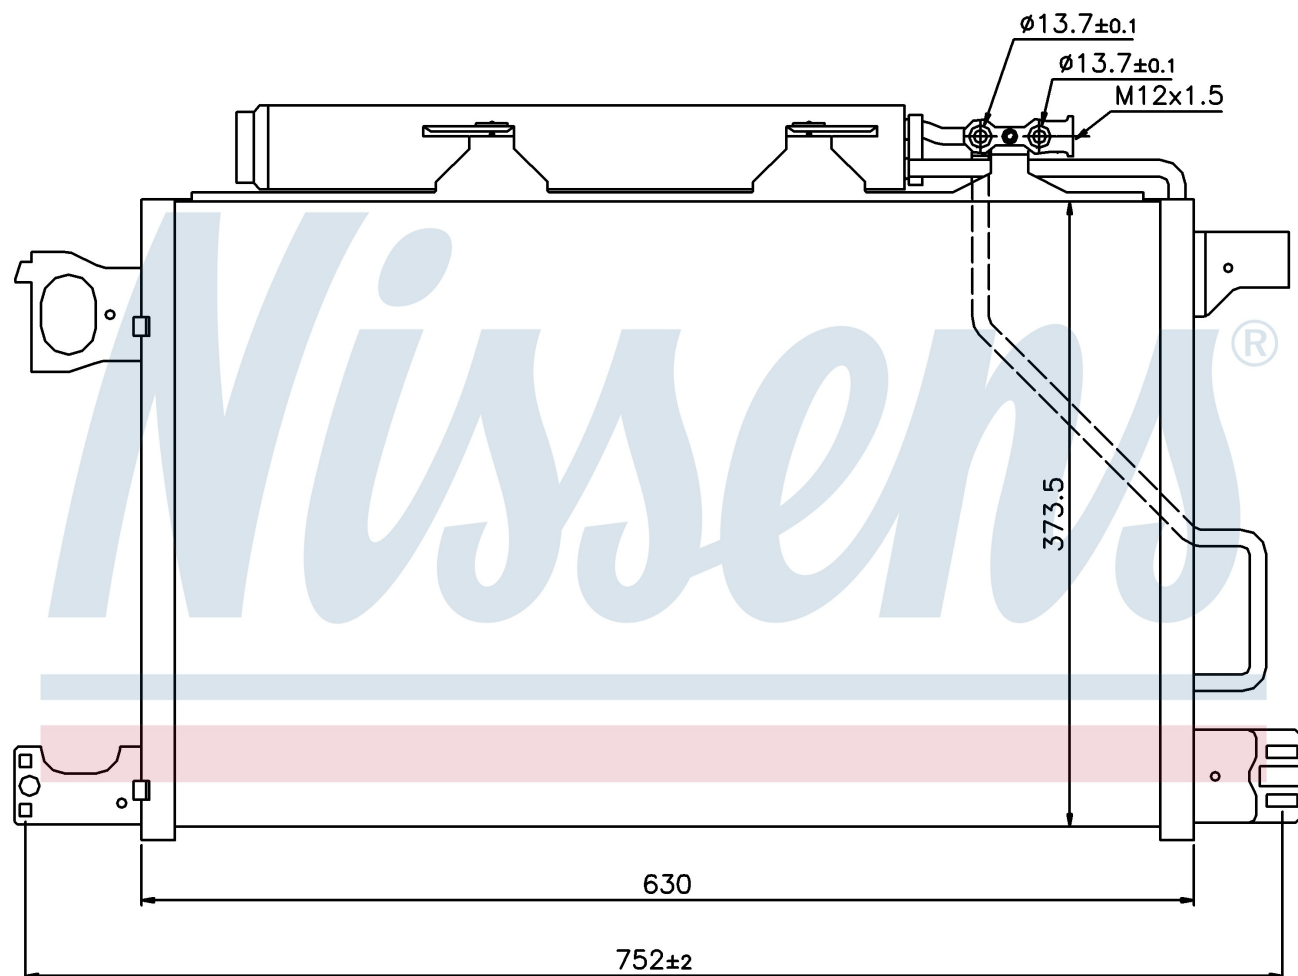

Номер продукта | 94794

Номер продукта 94794

Производитель	MERCEDES
Модельный ряд	CLK-CLASS W 209 (02-)
Модель	CLK 220 CDI
Коробка передач	Manual
Система А/С	With/Without air conditioning
Топливо	Diesel
Двигатель	M646.966
Вес брутто	3,84 kg
Период	6/2002->5/2006
Размер (В x Ш x Г)	630 x 373 x 16 mm
Примечание	W/I DRYER
Материал	Aluminium/Aluminium

Оригинальные номера

203 500 08 54

A2035000854