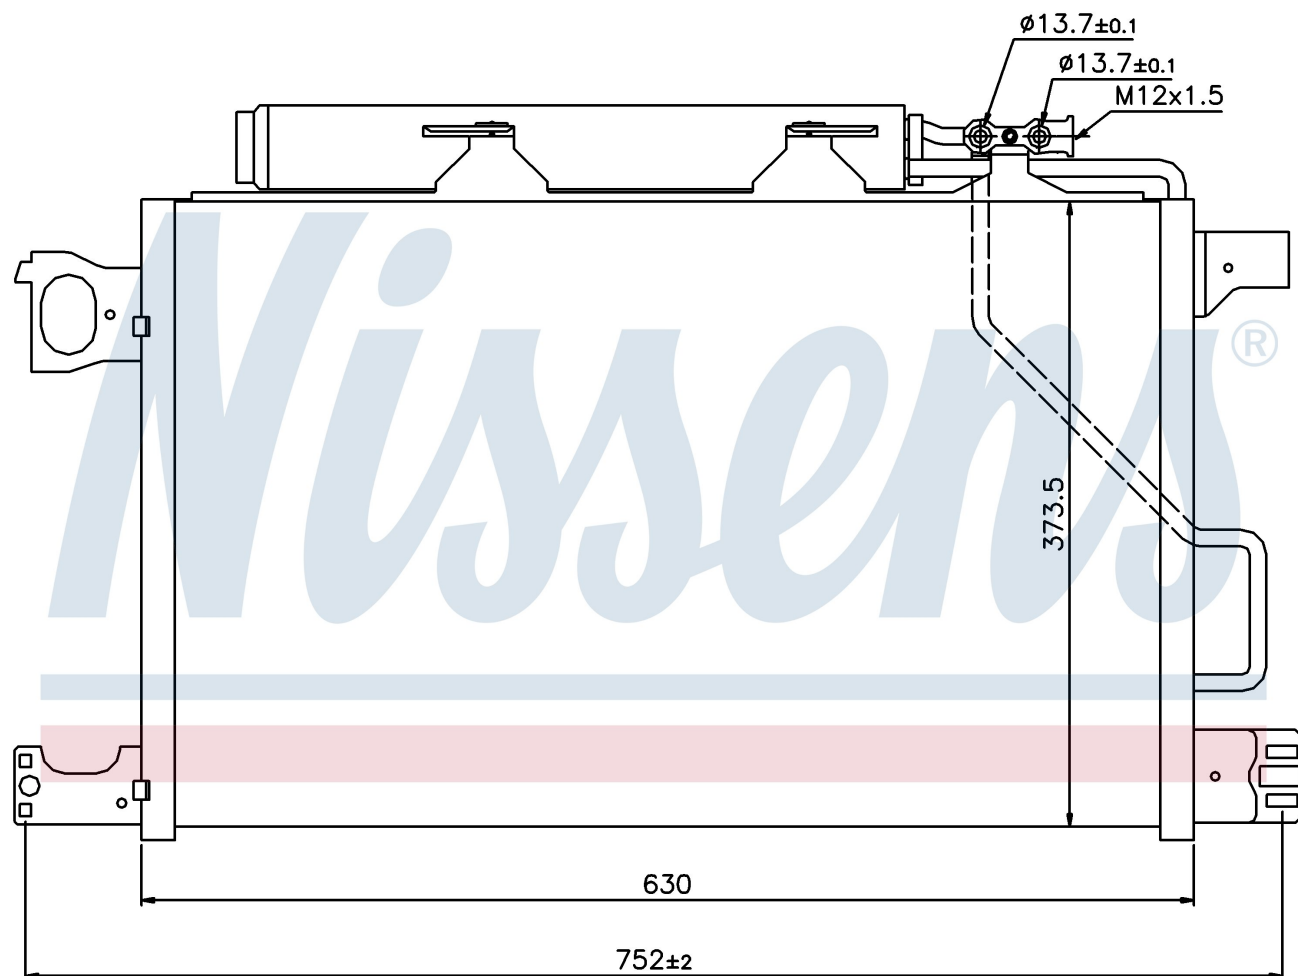

Номер продукта | 94794

Номер продукта 94794

Производитель	MERCEDES
Модельный ряд	C-CLASS W 203 (00-)
Модель	C 200 CGI
Коробка передач	Manual
Система А/С	With/Without air conditioning
Топливо	Gasoline
Двигатель	M271.942
Вес брутто	3,84 kg
Период	11/2003->5/2006
Размер (В x Ш x Г)	630 x 373 x 16 mm
Примечание	W/I DRYER
Материал	Aluminium/Aluminium

Оригинальные номера

203 500 08 54	A2035000854