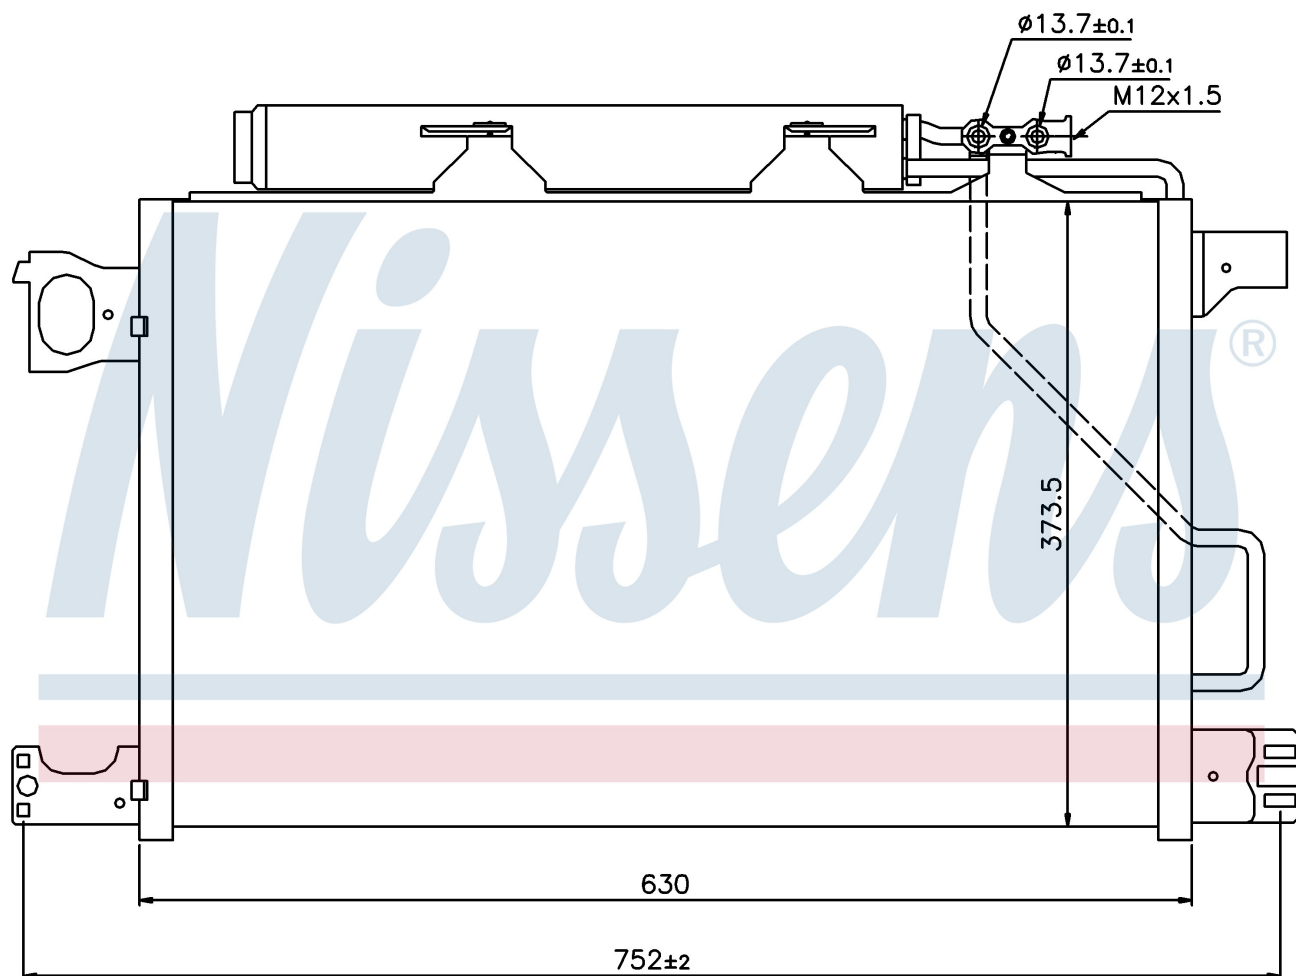

Номер продукта | 94794

Номер продукта 94794

Производитель	MERCEDES
Модельный ряд	CLK-CLASS W 209 (02-)
Модель	CLK 500
Коробка передач	Manual/Automatic
Система А/С	With/Without air conditioning
Топливо	Gasoline
Двигатель	M113.968
Вес брутто	3,84 kg
Период	3/2004->5/2006
Размер (В x Ш x Г)	630 x 373 x 16 mm
Примечание	W/I DRYER
Материал	Aluminium/Aluminium

Оригинальные номера

203 500 08 54

A2035000854