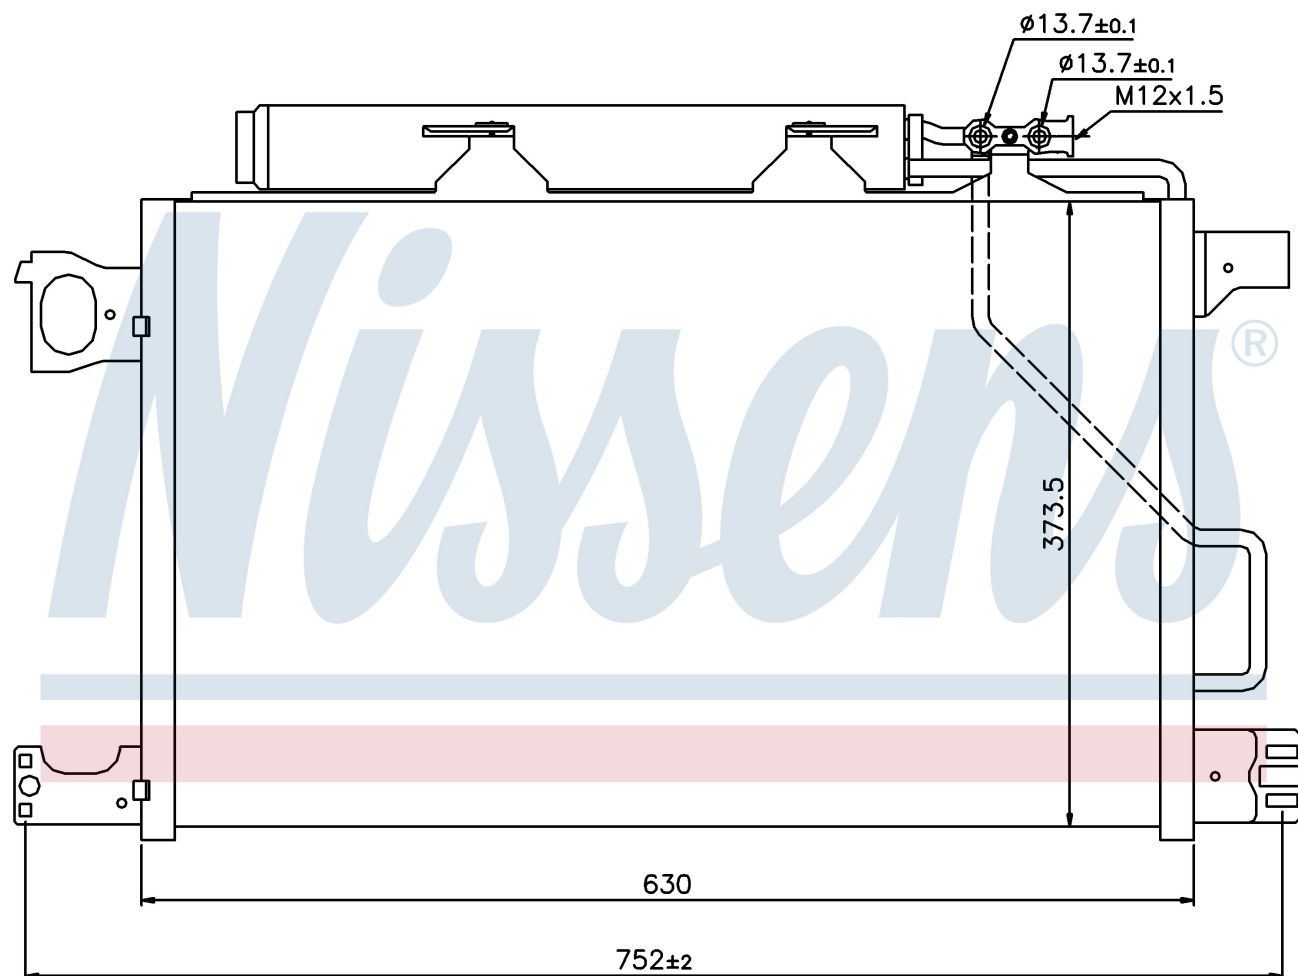

Номер продукта | 94794

Номер продукта 94794

Производитель	MERCEDES
Модельный ряд	C-CLASS W 203 (00-)
Модель	C 220 CDI
Коробка передач	Manual/Automatic
Система А/С	With/Without air conditioning
Топливо	Diesel
Двигатель	M611.962
Вес брутто	3,84 kg
Период	11/2003->
Размер (В x Ш x Г)	630 x 373 x 16 mm
Примечание	W/I DRYER
Материал	Aluminium/Aluminium

Оригинальные номера

203 500 08 54

A2035000854