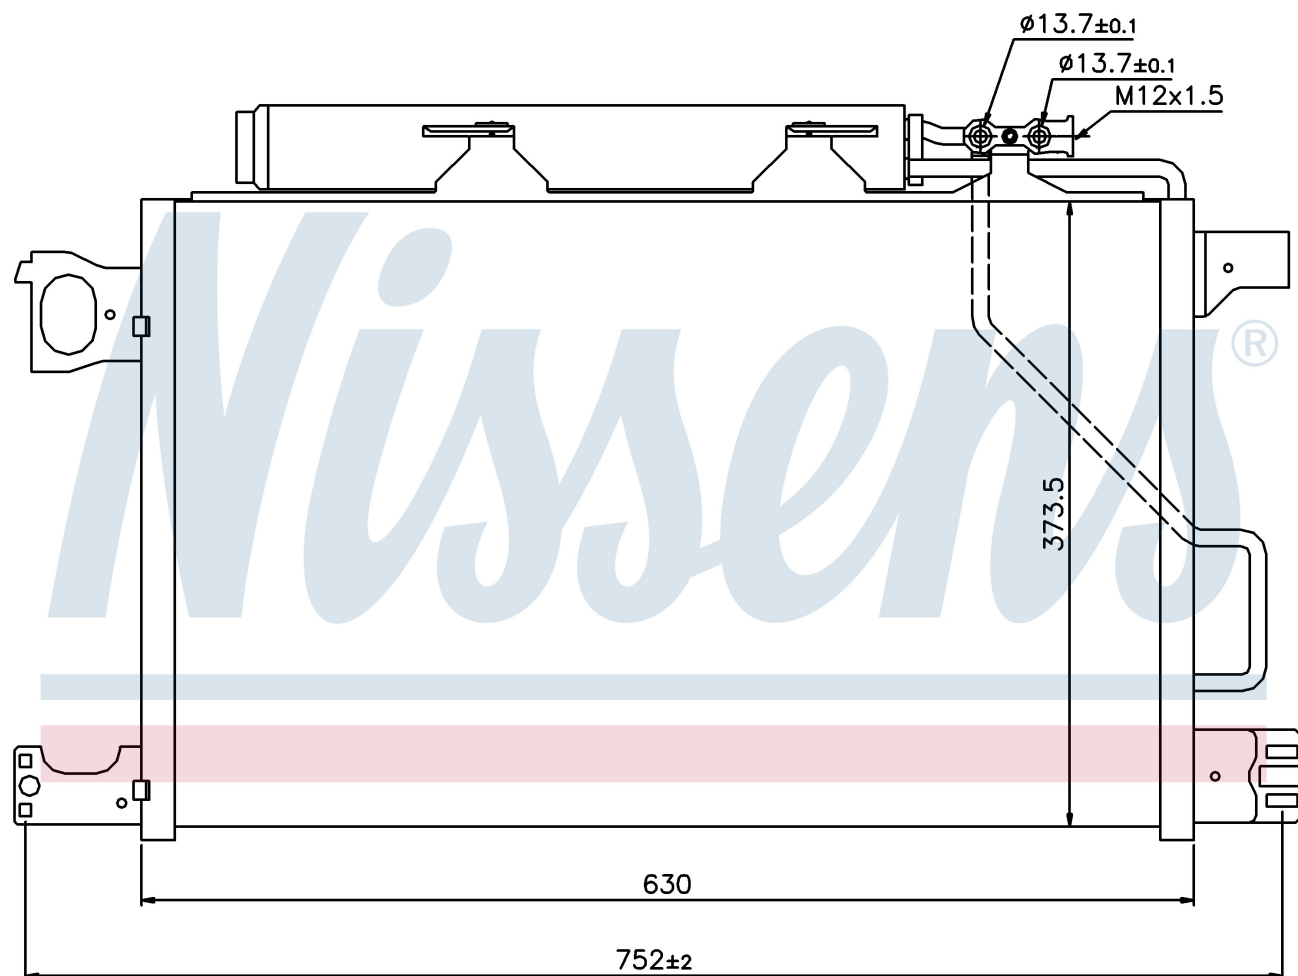

Номер продукта | 94794

Номер продукта 94794

Производитель	MERCEDES
Модельный ряд	C-CLASS W 203 (00-)
Модель	C 230 KOMPRESSOR
Коробка передач	Manual
Система А/С	With/Without air conditioning
Топливо	Gasoline
Двигатель	M271.948
Вес брутто	3,84 kg
Период	11/2003->5/2006
Размер (В x Ш x Г)	630 x 373 x 16 mm
Примечание	W/I DRYER
Материал	Aluminium/Aluminium

Оригинальные номера

203 500 08 54

A2035000854