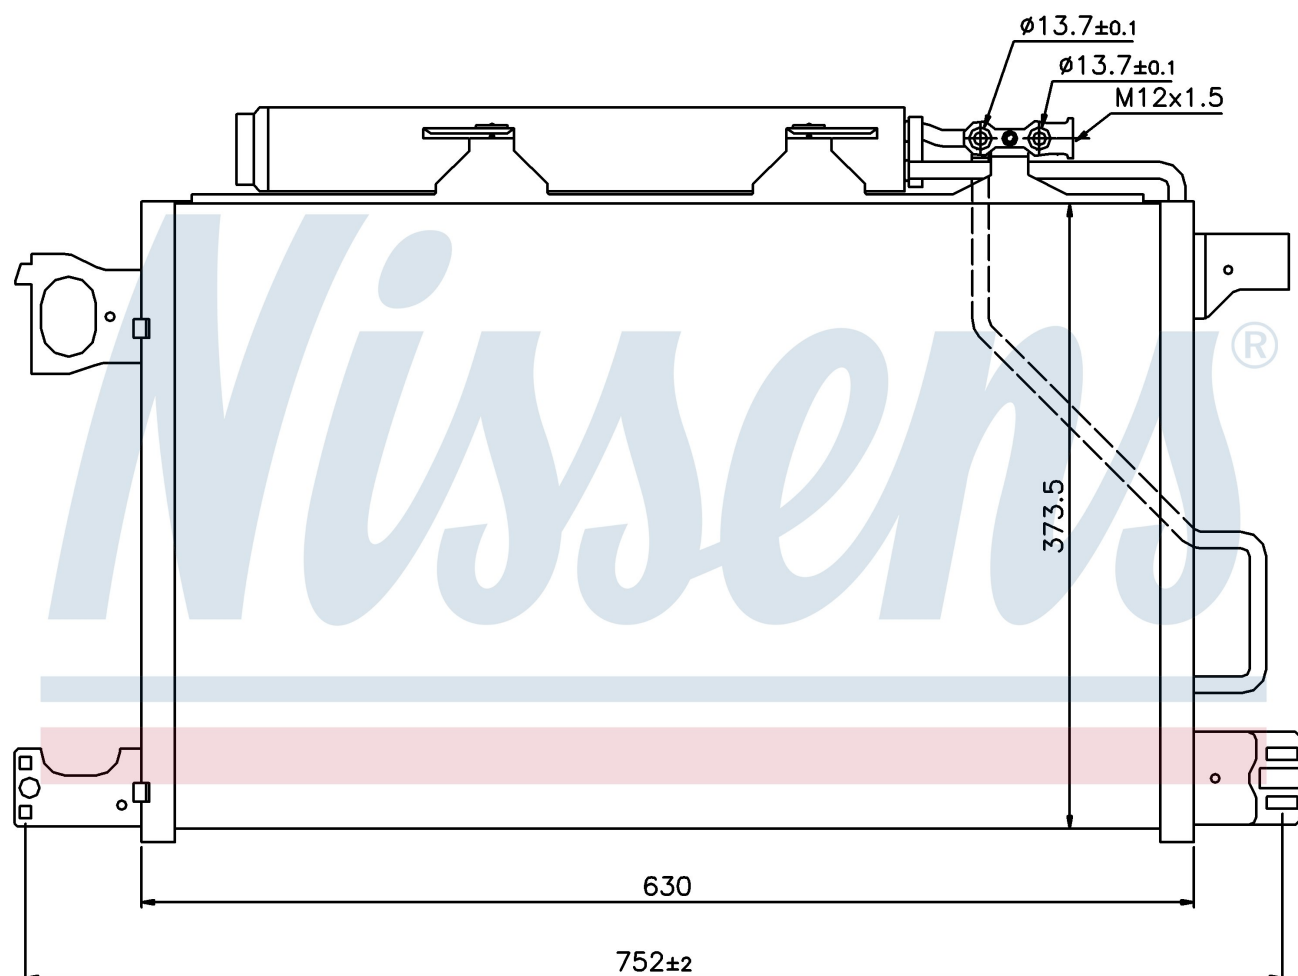

Номер продукта | 94794

Номер продукта 94794

Производитель	MERCEDES
Модельный ряд	C-CLASS W 203 (00-)
Модель	C 200 CGI
Коробка передач	Automatic
Система А/С	With/Without air conditioning
Топливо	Gasoline
Двигатель	M271.942
Вес брутто	3,84 kg
Период	11/2003->5/2006
Размер (В x Ш x Г)	630 x 373 x 16 mm
Примечание	W/I DRYER
Материал	Aluminium/Aluminium

Оригинальные номера

203 500 08 54	A2035000854