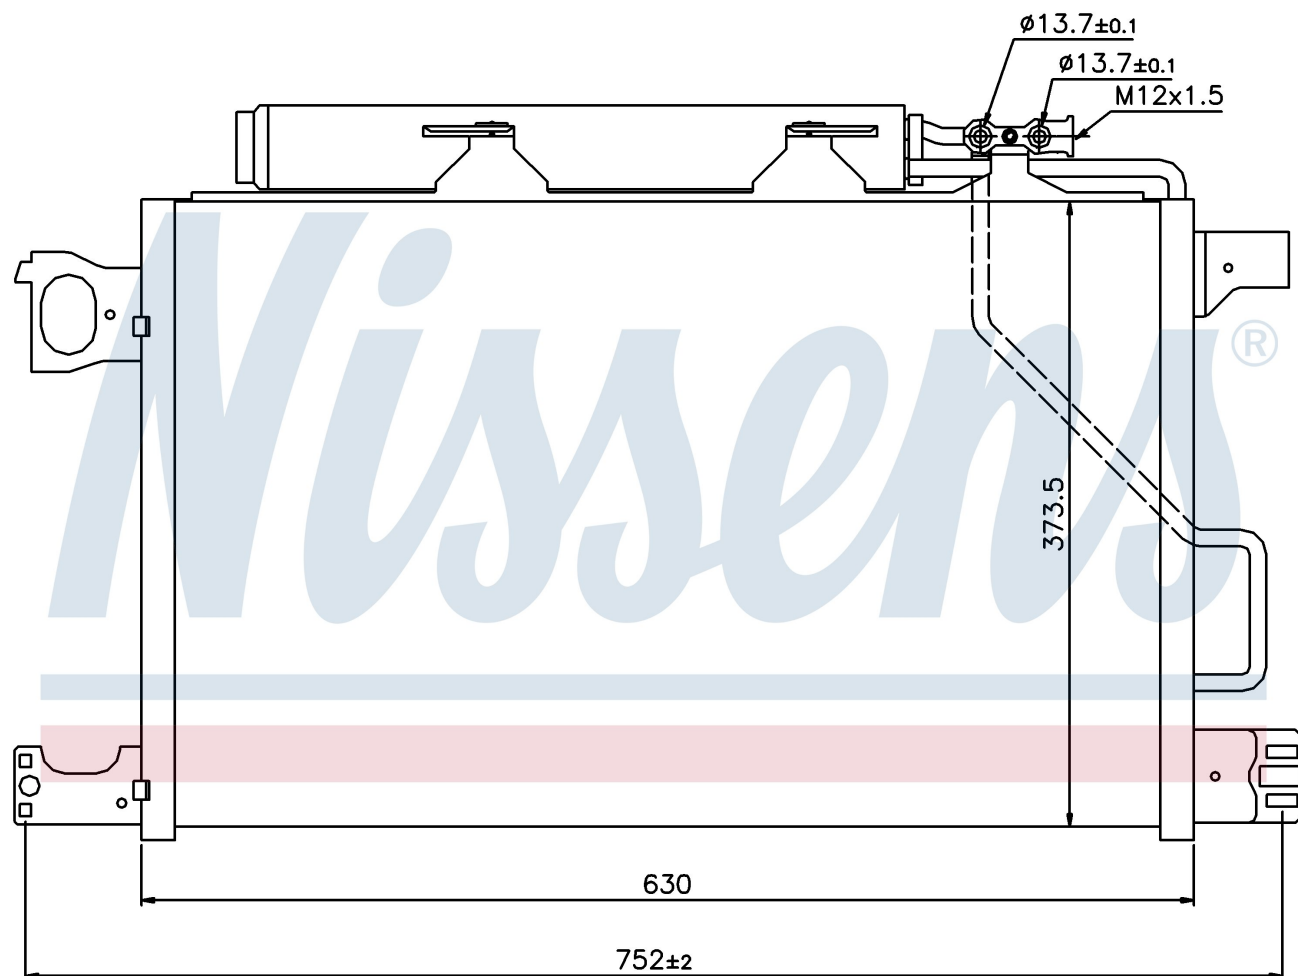

Номер продукта | 94794

Номер продукта 94794

Производитель	MERCEDES
Модельный ряд	C-CLASS W 203 (00-)
Модель	C 280
Коробка передач	Automatic
Система А/С	With/Without air conditioning
Топливо	Gasoline
Двигатель	M272.940 M272.941
Вес брутто	3,84 kg
Период	11/2003->5/2006
Размер (В x Ш x Г)	630 x 373 x 16 mm
Примечание	W/I DRYER
Материал	Aluminium/Aluminium

Оригинальные номера

203 500 08 54

A2035000854