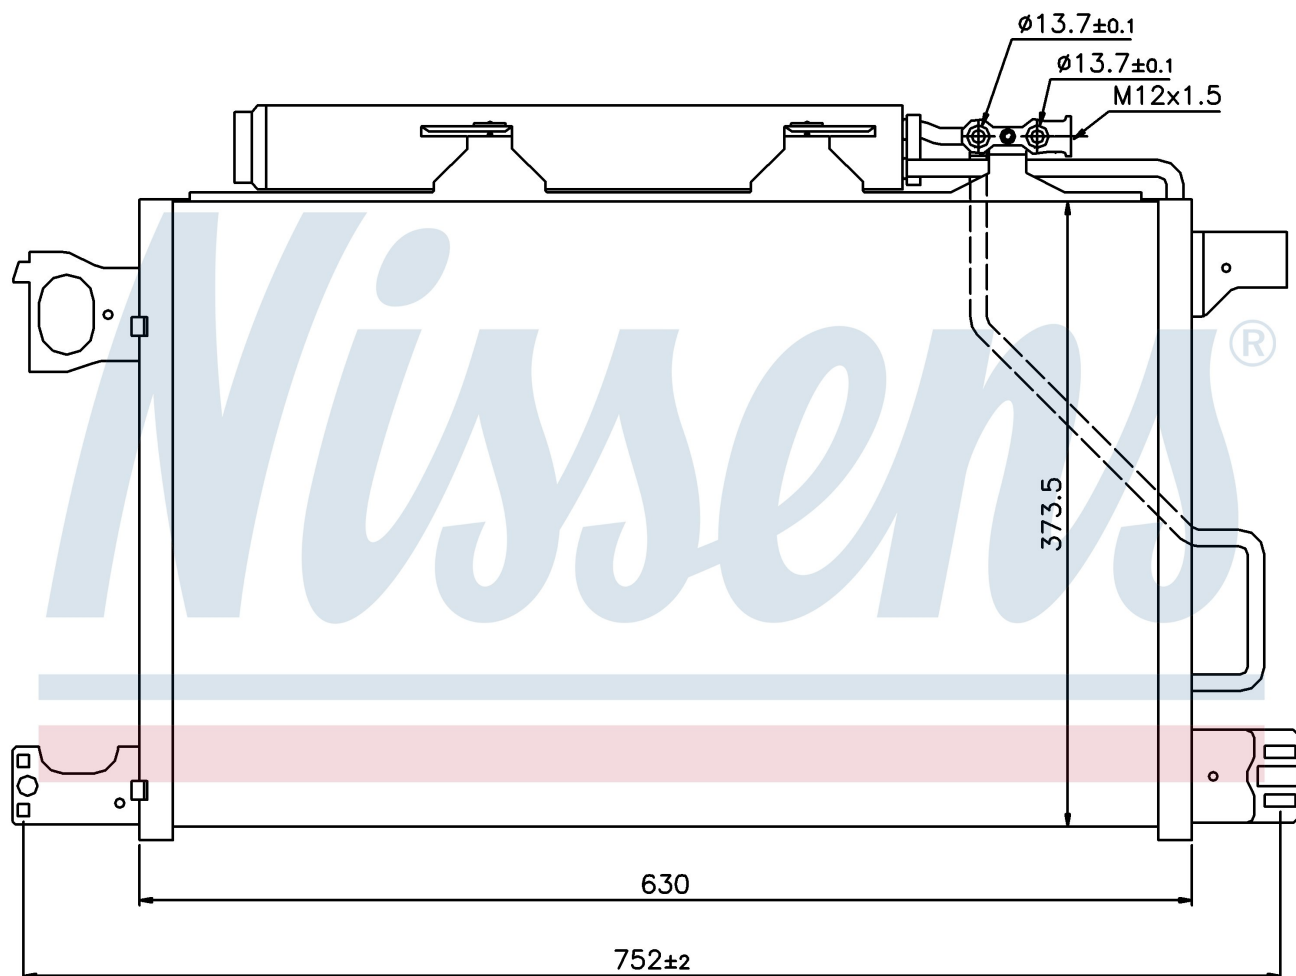

Номер продукта | 94794

Номер продукта 94794

Производитель	MERCEDES
Модельный ряд	C-CLASS W 203 (00-)
Модель	C 230
Коробка передач	Manual/Automatic
Система А/С	With/Without air conditioning
Топливо	Gasoline
Двигатель	M272.920
Вес брутто	3,84 kg
Период	3/2004->5/2006
Размер (В x Ш x Г)	630 x 373 x 16 mm
Примечание	W/I DRYER
Материал	Aluminium/Aluminium

Оригинальные номера

203 500 08 54	A2035000854