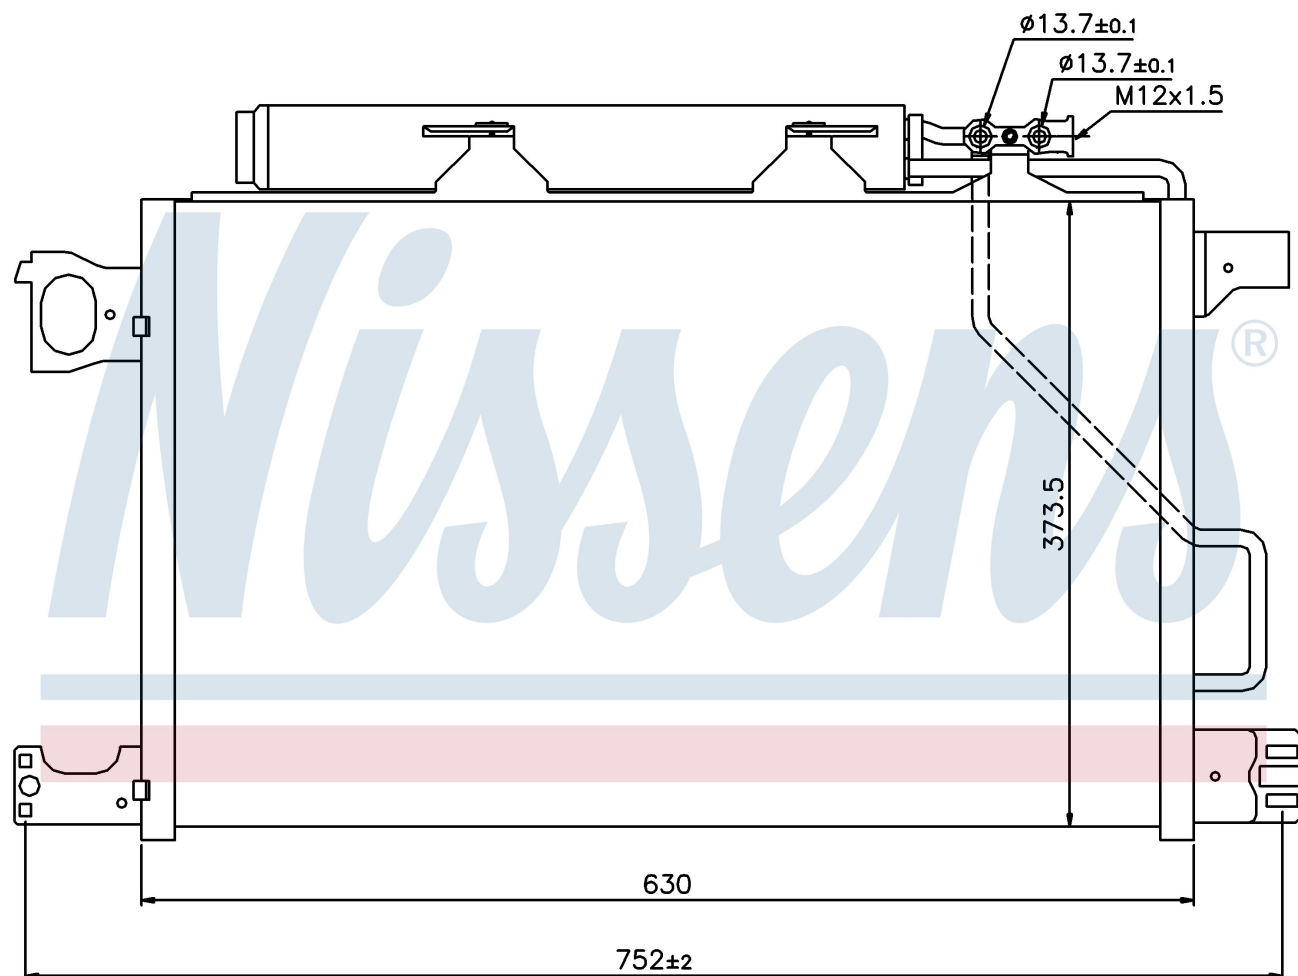

Номер продукта | 94794

Номер продукта 94794	
Производитель	MERCEDES
Модельный ряд	C-CLASS W 203 (00-)
Модель	C 350
Коробка передач	Automatic
Система А/С	With/Without air conditioning
Топливо	Gasoline
Двигатель	M272.960 M272.970
Вес брутто	3,84 kg
Период	11/2003->5/2006
Размер (В x Ш x Г)	630 x 373 x 16 mm
Примечание	W/I DRYER
Материал	Aluminium/Aluminium
Оригинальные номера	
203 500 08 54	A2035000854