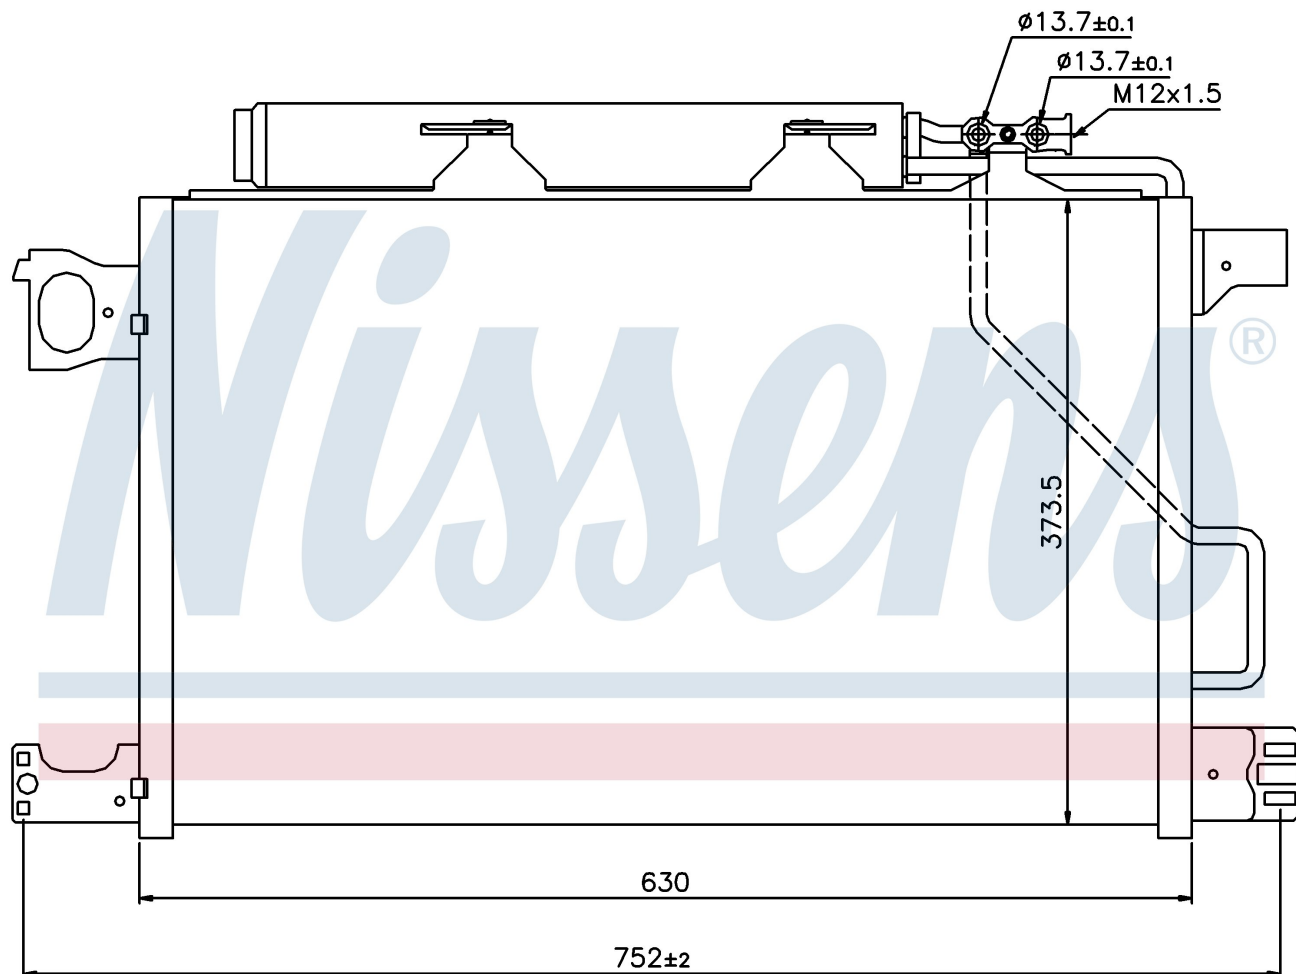

Номер продукта | 94794

Номер продукта 94794

Производитель	MERCEDES
Модельный ряд	CLK-CLASS W 209 (02-)
Модель	CLK 200 KOMPR.
Коробка передач	Automatic
Система А/С	With/Without air conditioning
Топливо	Gasoline
Двигатель	M271.940 M271.955
Вес брутто	3,84 kg
Период	2/2004->5/2006
Размер (В x Ш x Г)	630 x 373 x 16 mm
Примечание	W/I DRYER
Материал	Aluminium/Aluminium

Оригинальные номера

203 500 08 54   A2035000854