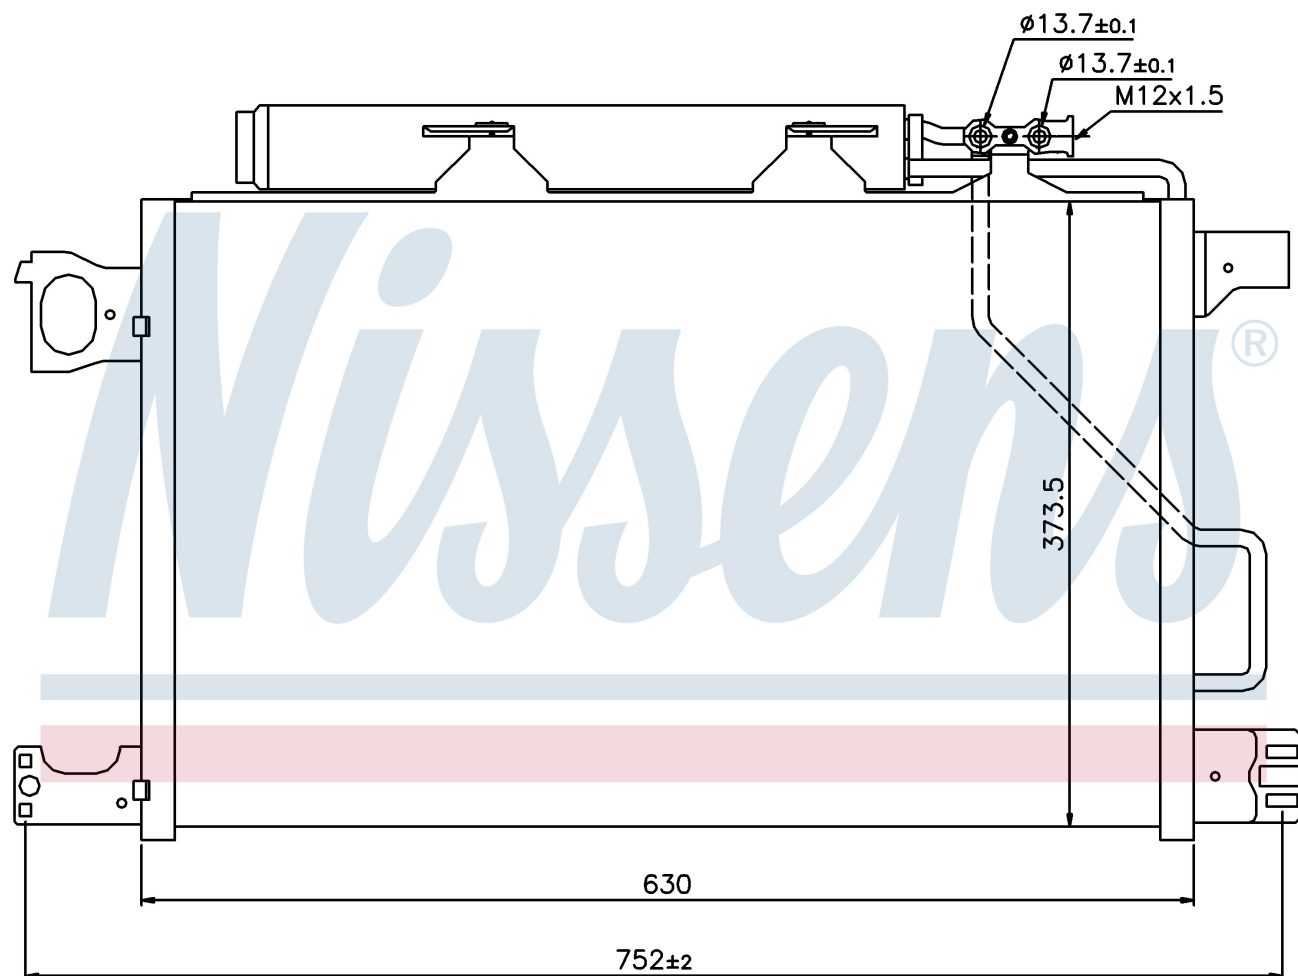

Номер продукта | 94794

Номер продукта 94794

Производитель	MERCEDES
Модельный ряд	C-CLASS W 203 (00-)
Модель	C 200 KOMPRESSOR
Коробка передач	Manual
Система А/С	With/Without air conditioning
Топливо	Gasoline
Двигатель	M271.940
Вес брутто	3,84 kg
Период	11/2003->5/2006
Размер (В x Ш x Г)	630 x 373 x 16 mm
Примечание	W/I DRYER
Материал	Aluminium/Aluminium

Оригинальные номера

203 500 08 54	A2035000854