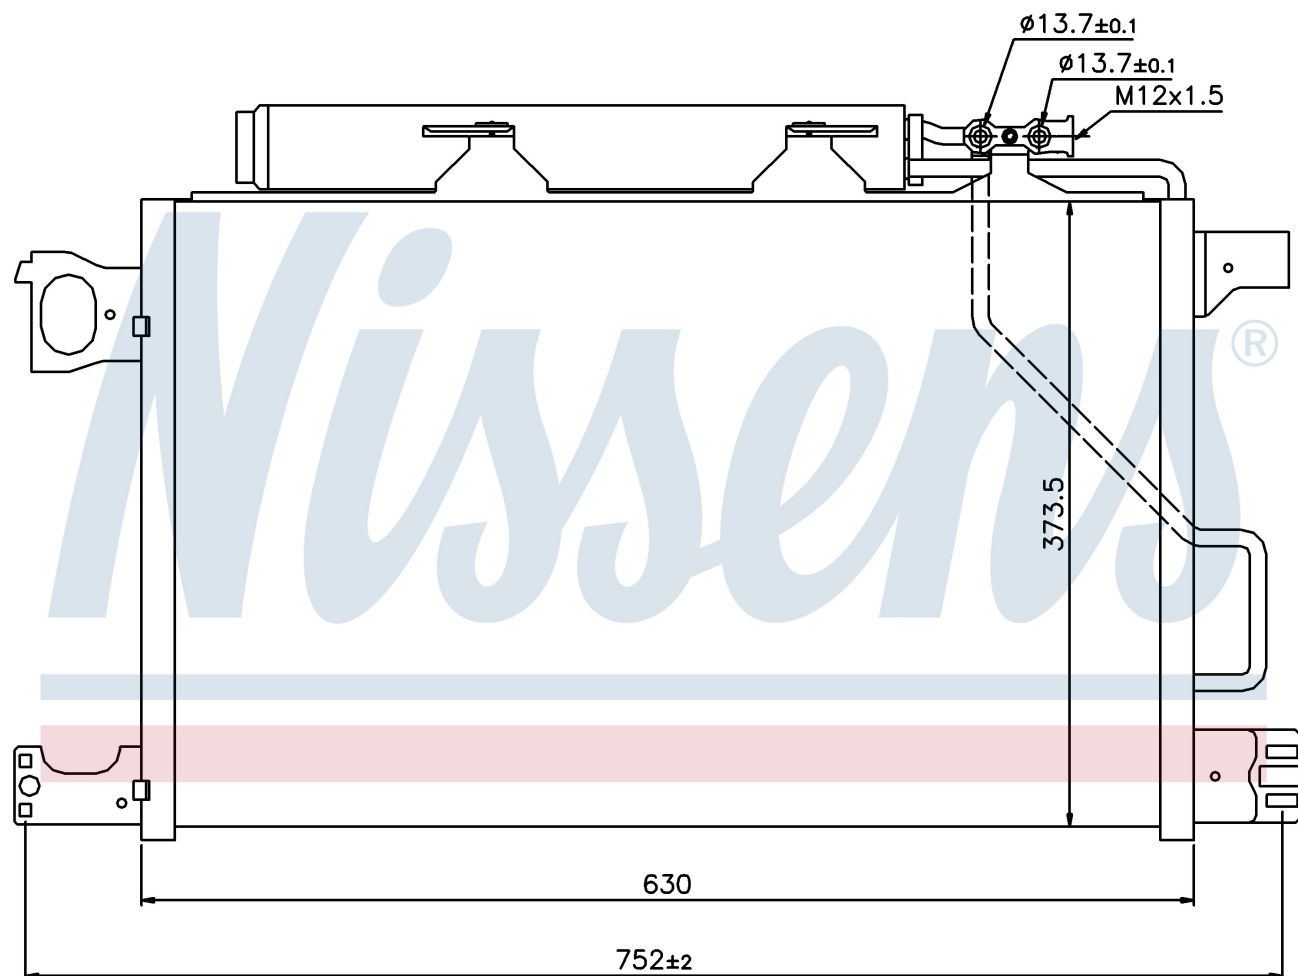

Номер продукта | 94794

Номер продукта 94794

Производитель	MERCEDES
Модельный ряд	C-CLASS W 203 (00-)
Модель	C 200 CDI
Коробка передач	Manual
Система А/С	With/Without air conditioning
Топливо	Diesel
Двигатель	M646.962 M646.963
Вес брутто	3,84 kg
Период	11/2003->6/2005
Размер (В x Ш x Г)	630 x 373 x 16 mm
Примечание	W/I DRYER
Материал	Aluminium/Aluminium

Оригинальные номера

203 500 08 54   A2035000854