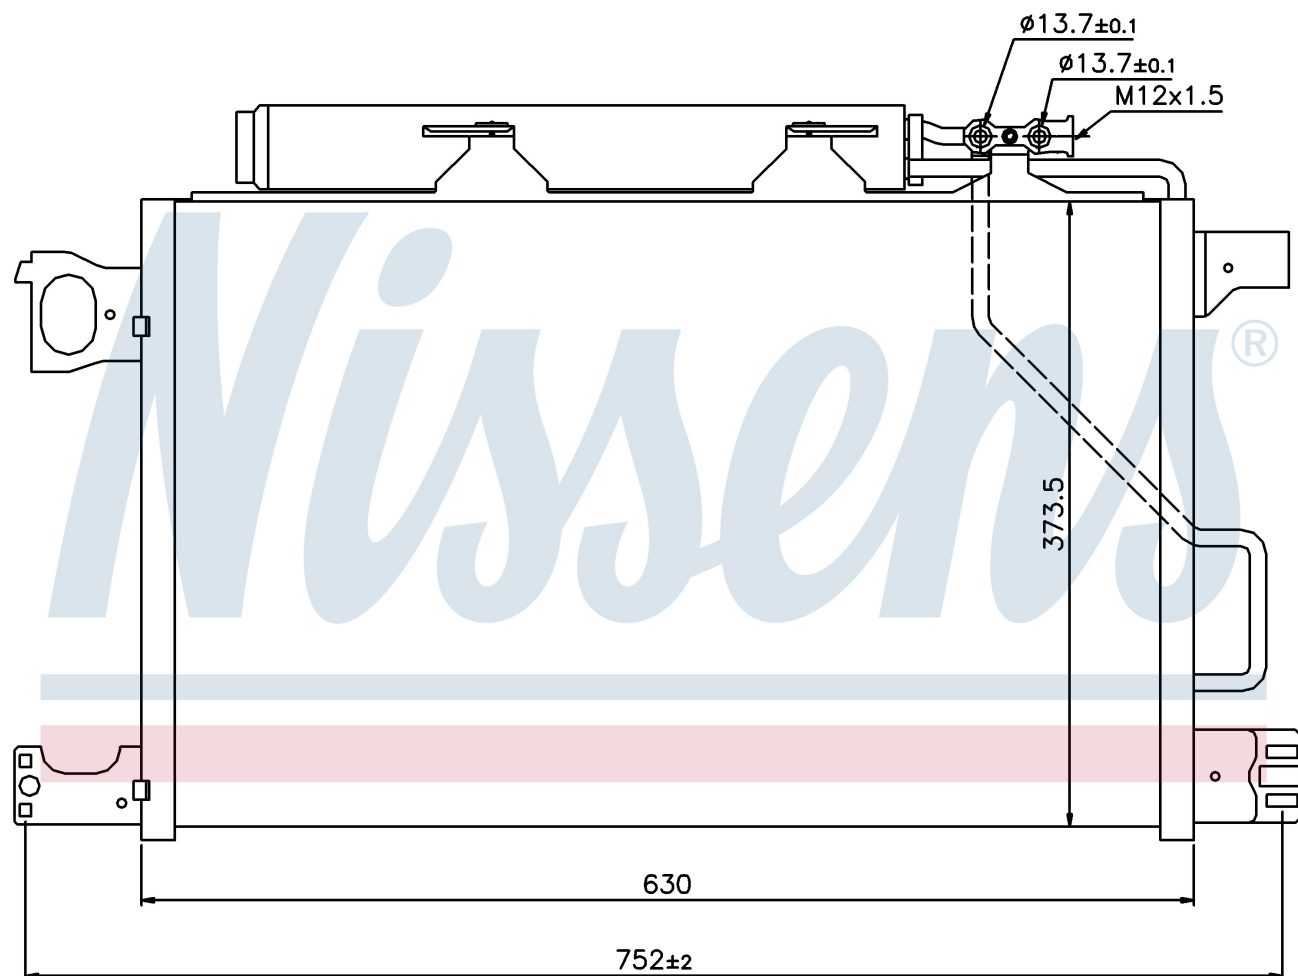

Номер продукта | 94794

Номер продукта 94794

Производитель	MERCEDES
Модельный ряд	CLK-CLASS W 209 (02-)
Модель	CLK 200 CGI
Коробка передач	Automatic
Система А/С	With/Without air conditioning
Топливо	Gasoline
Двигатель	M271.942
Вес брутто	3,84 kg
Период	2/2004->5/2006
Размер (В x Ш x Г)	630 x 373 x 16 mm
Примечание	W/I DRYER
Материал	Aluminium/Aluminium

Оригинальные номера

203 500 08 54

A2035000854