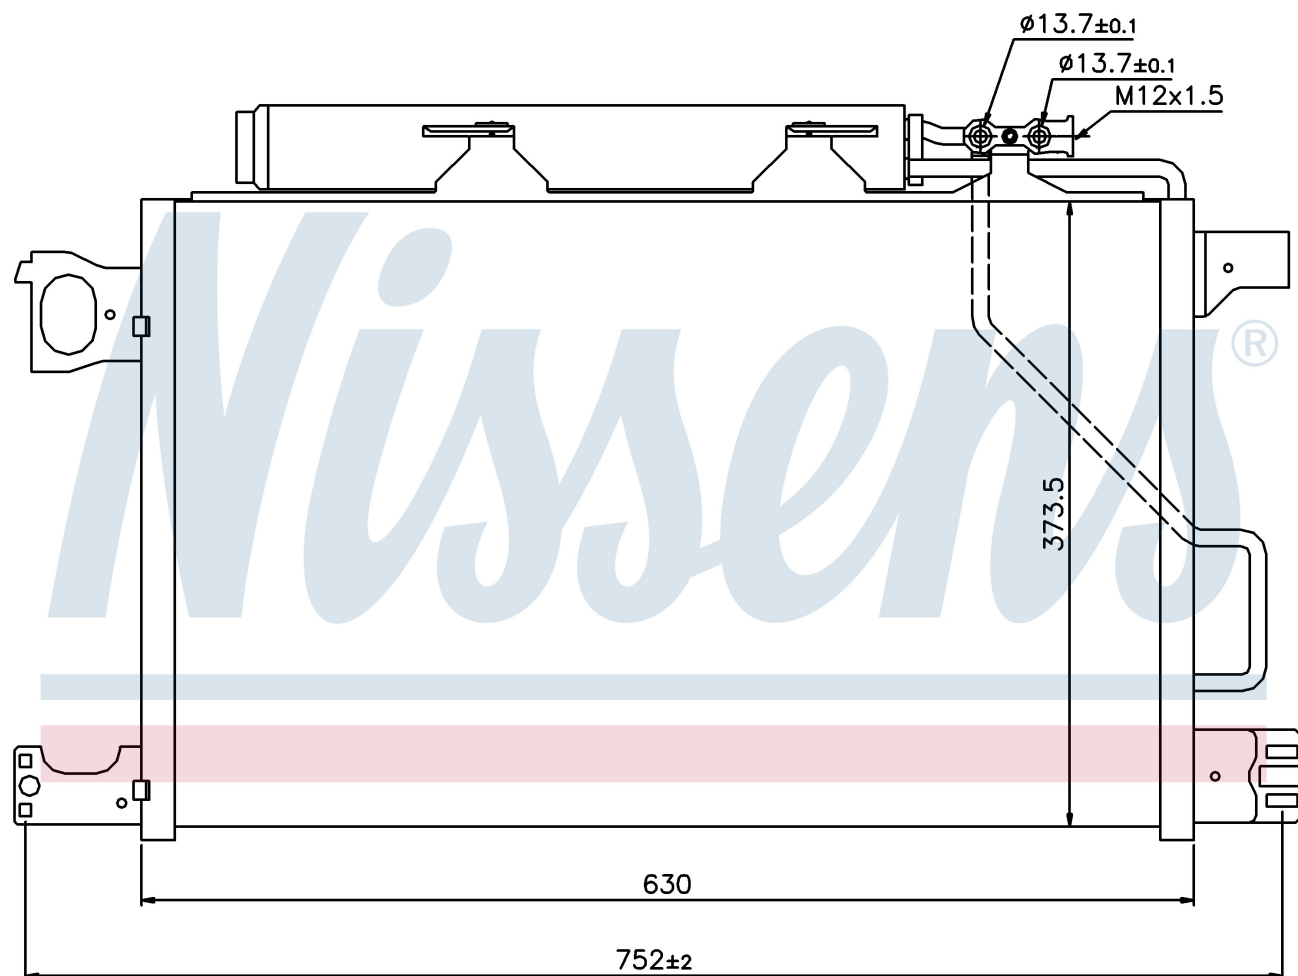

Номер продукта | 94794

Номер продукта 94794

Производитель	MERCEDES
Модельный ряд	C-CLASS W 203 (00-)
Модель	C 200 CGI KOMPR.
Коробка передач	Manual
Система А/С	With/Without air conditioning
Топливо	Gasoline
Двигатель	M271.942
Вес брутто	3,84 kg
Период	11/2003->5/2006
Размер (В x Ш x Г)	630 x 373 x 16 mm
Примечание	W/I DRYER
Материал	Aluminium/Aluminium

Оригинальные номера

203 500 08 54

A2035000854