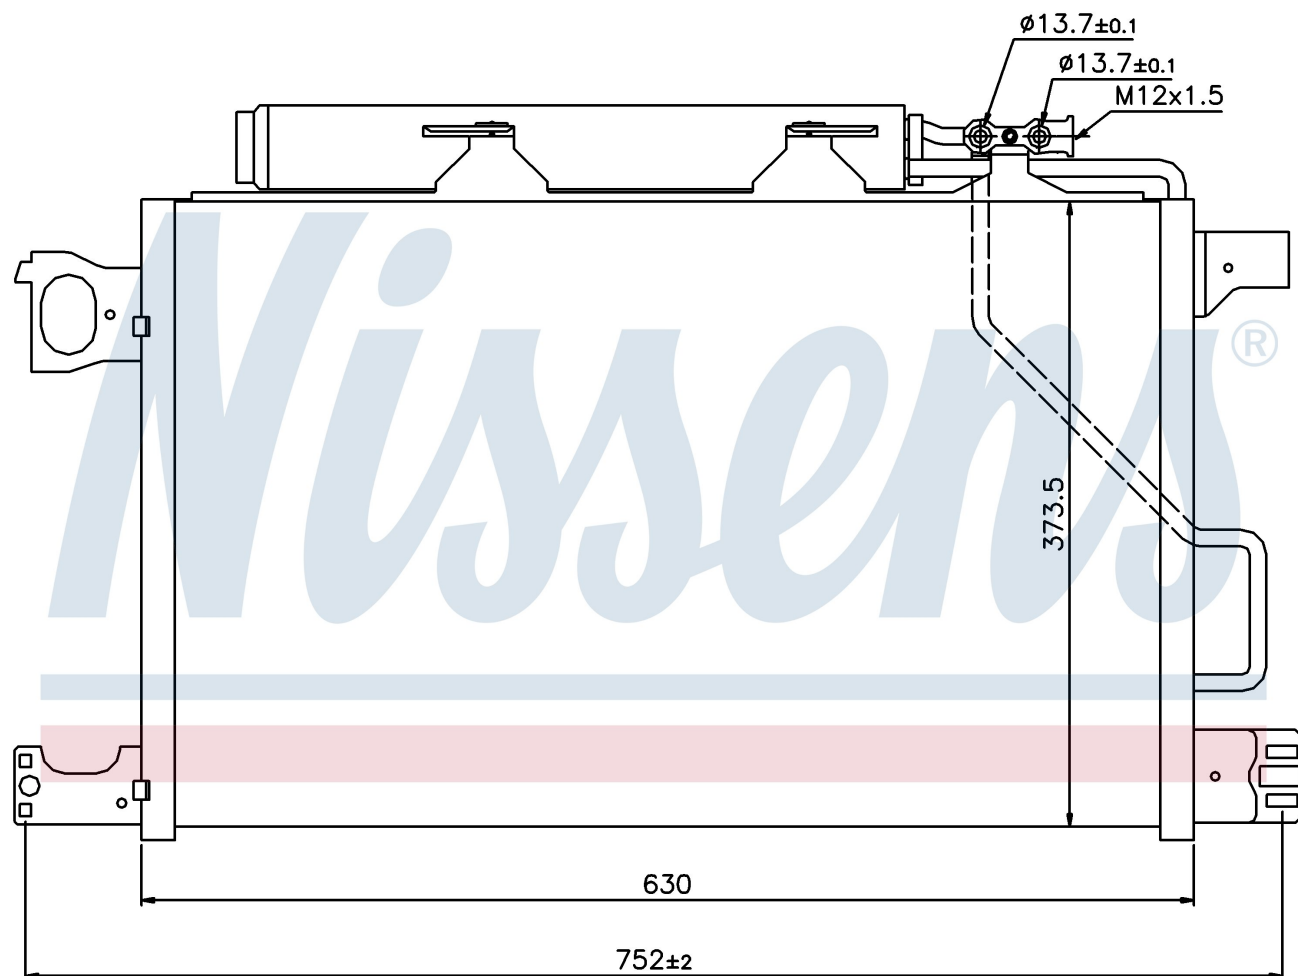

Номер продукта | 94794

Номер продукта 94794

Производитель	MERCEDES
Модельный ряд	C-CLASS W 203 (00-)
Модель	C 320 CDI
Коробка передач	Manual/Automatic
Система А/С	With air conditioning
Топливо	Diesel
Двигатель	M642.910
Вес брутто	3,84 kg
Период	5/2000->5/2006
Размер (В x Ш x Г)	630 x 373 x 16 mm
Примечание	W/I DRYER
Материал	Aluminium/Aluminium

Оригинальные номера

203 500 08 54

A2035000854