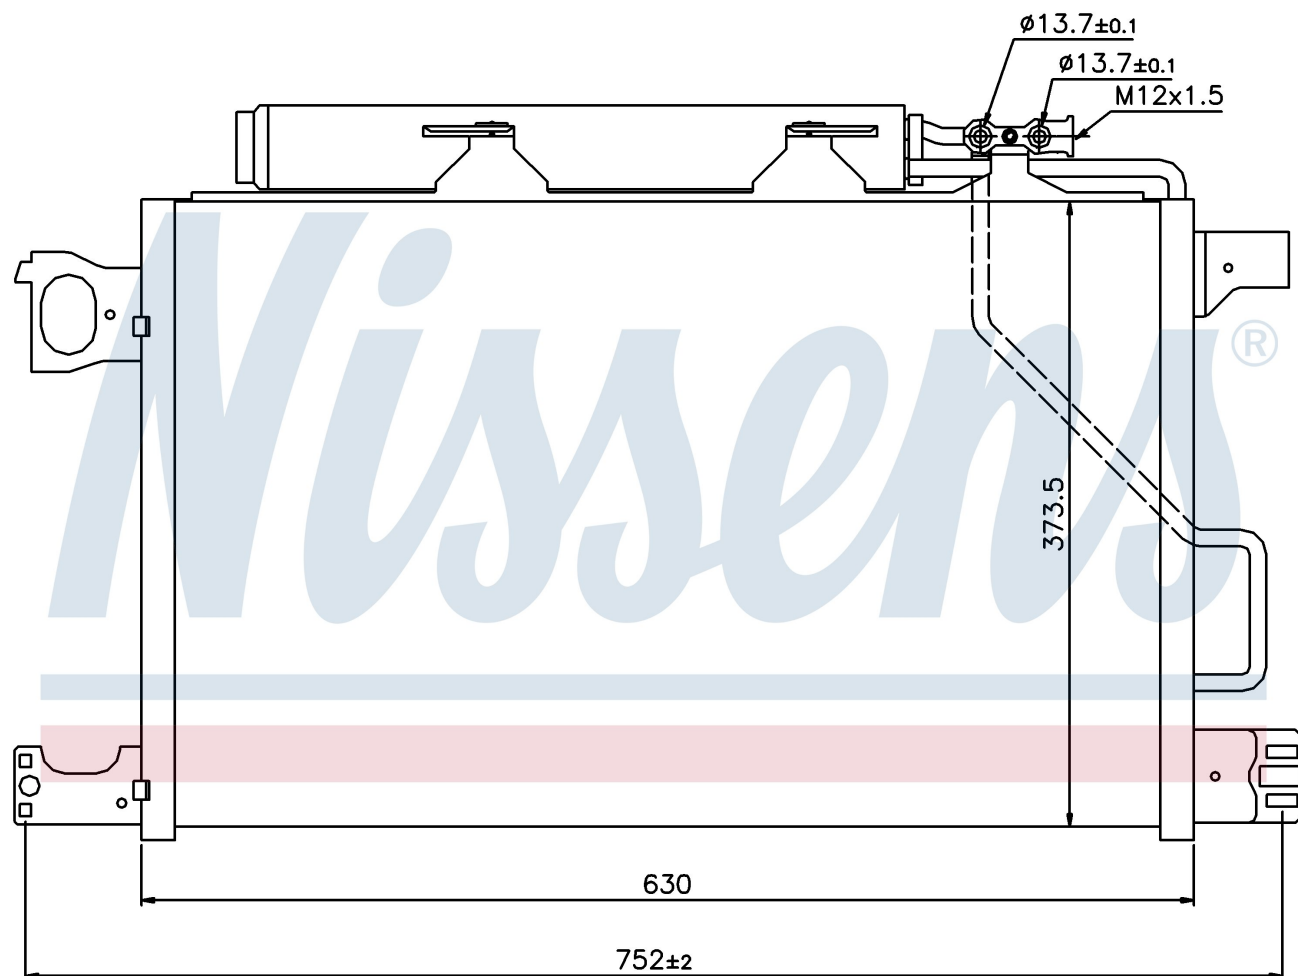

Номер продукта | 94794

Номер продукта 94794	
Производитель	MERCEDES
Модельный ряд	CLK-CLASS W 209 (02-)
Модель	CLK 500
Коробка передач	Manual/Automatic
Система А/С	With/Without air conditioning
Топливо	Gasoline
Двигатель	M273.967
Вес брутто	3,84 kg
Период	3/2004->5/2006
Размер (В x Ш x Г)	630 x 373 x 16 mm
Примечание	W/I DRYER
Материал	Aluminium/Aluminium
Оригинальные номера	
203 500 08 54	A2035000854