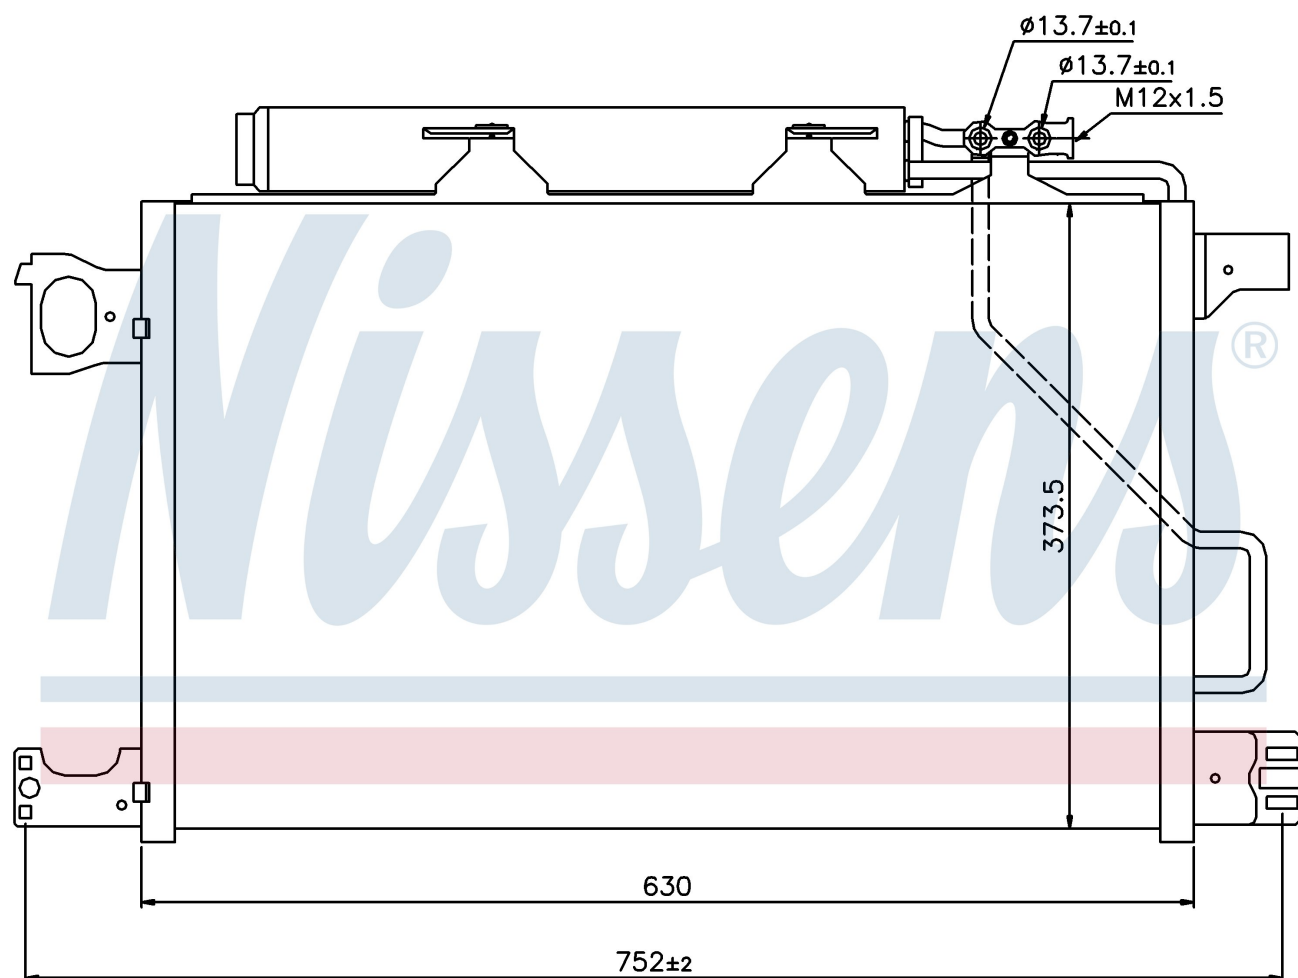

Номер продукта | 94794

Номер продукта 94794	
Производитель	MERCEDES
Модельный ряд	C-CLASS W 203 (00-)
Модель	C 200 CDI
Коробка передач	Manual/Automatic
Система А/С	With/Without air conditioning
Топливо	Diesel
Двигатель	M611.962
Вес брутто	3,84 kg
Период	11/2003->
Размер (В x Ш x Г)	630 x 373 x 16 mm
Примечание	W/I DRYER
Материал	Aluminium/Aluminium
Оригинальные номера	
203 500 08 54	A2035000854