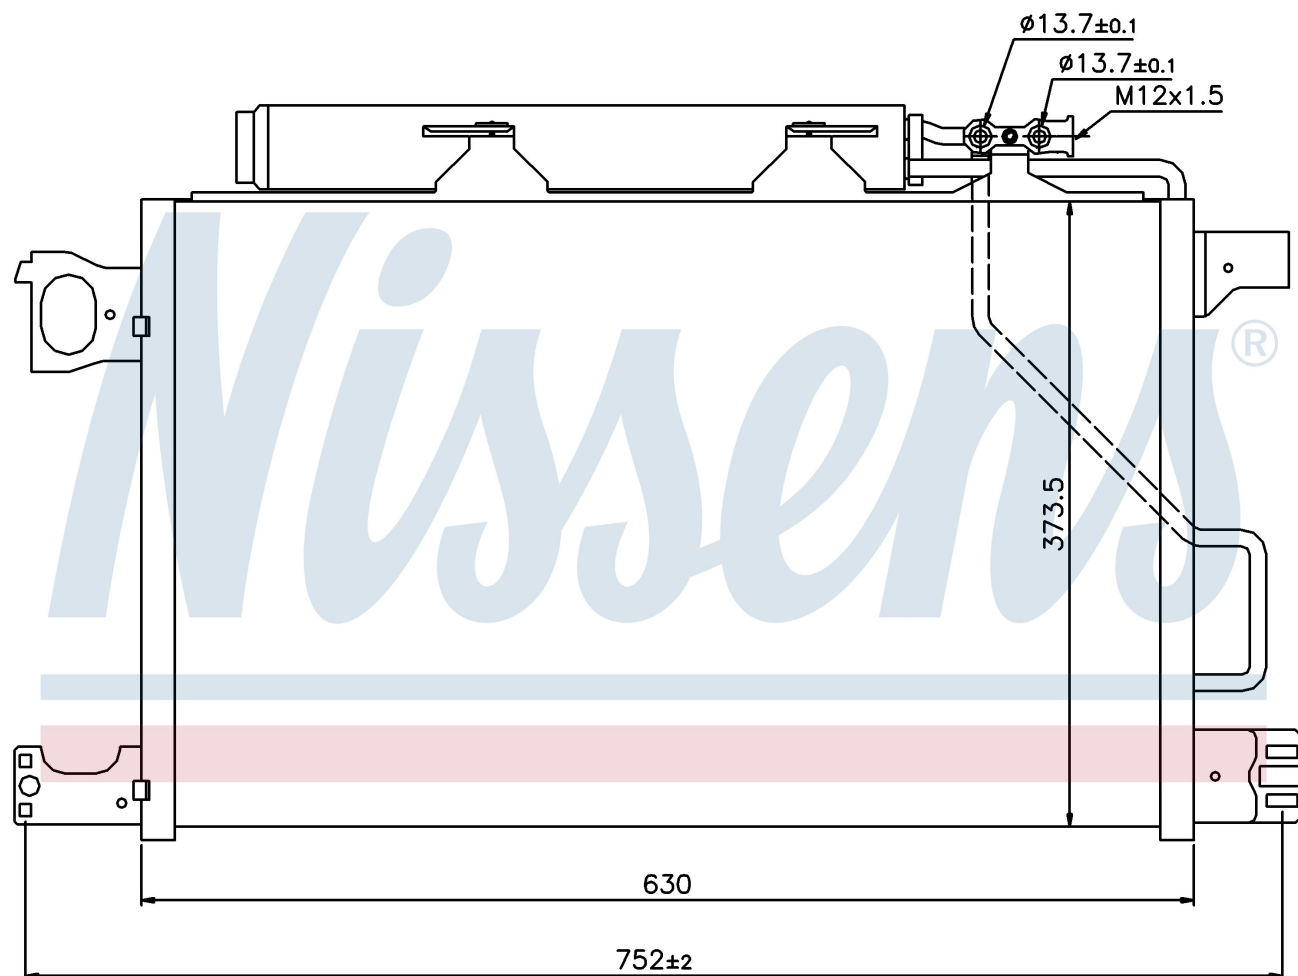

Номер продукта | 94794

**Номер продукта 94794**

Производитель	MERCEDES
Модельный ряд	C-CLASS W 203 (00-)
Модель	C 160
Коробка передач	Manual
Система А/С	With/Without air conditioning
Топливо	Gasoline
Двигатель	M271.921
Вес брутто	3,84 kg
Период	7/2003->5/2006
Размер (В x Ш x Г)	630 x 373 x 16 mm
Примечание	W/I DRYER
Материал	Aluminium/Aluminium