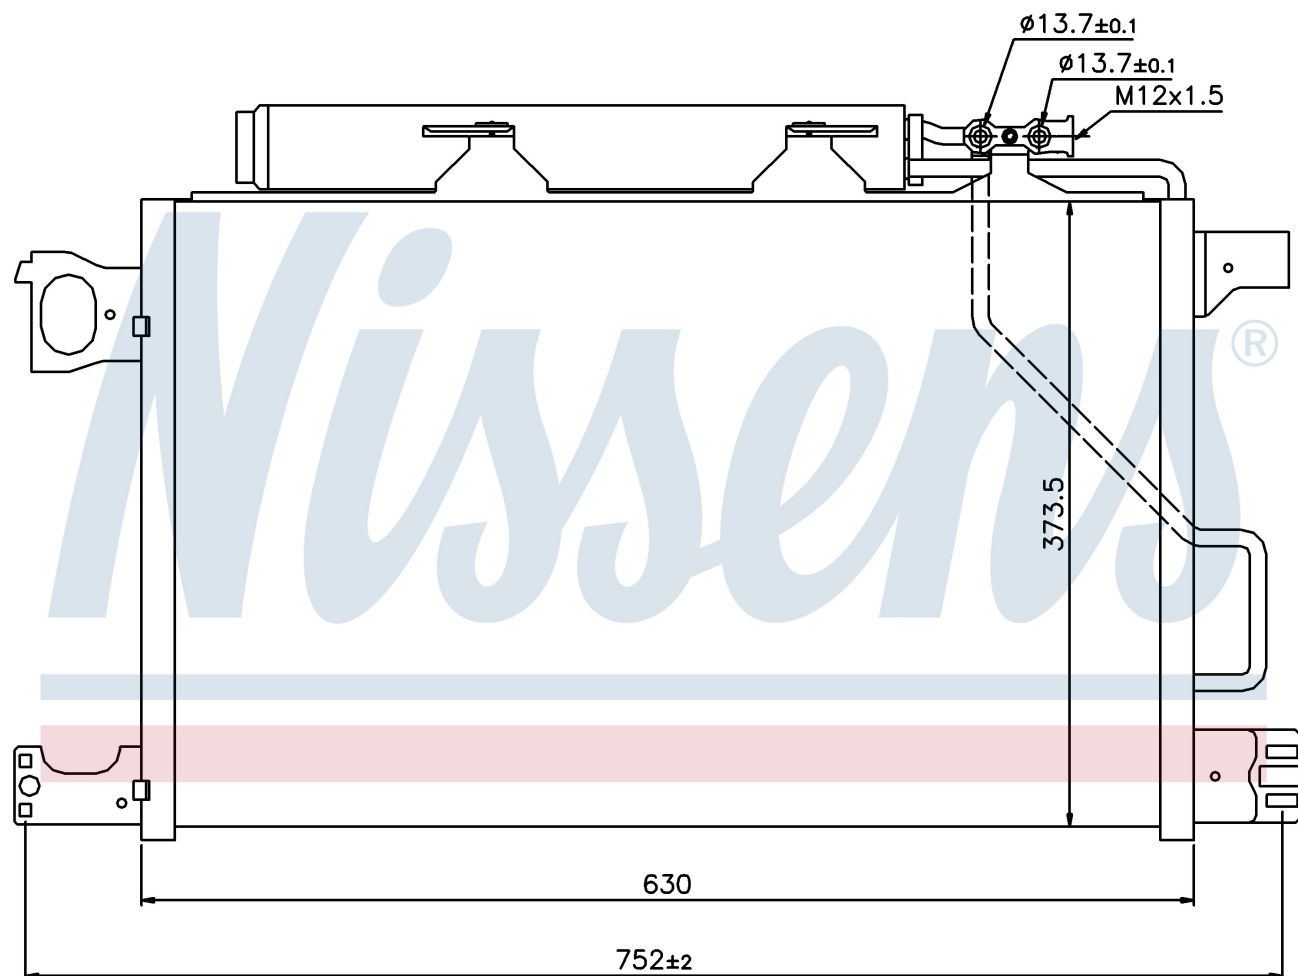

Номер продукта | 94794

Номер продукта 94794

Производитель	MERCEDES
Модельный ряд	C-CLASS W 203 (00-)
Модель	C 32 AMG KOMP
Коробка передач	Automatic
Система А/С	With/Without air conditioning
Топливо	Gasoline
Двигатель	M112.961
Вес брутто	3,84 kg
Период	3/2004->
Размер (В x Ш x Г)	630 x 373 x 16 mm
Примечание	W/I DRYER
Материал	Aluminium/Aluminium

Оригинальные номера

203 500 08 54	A2035000854