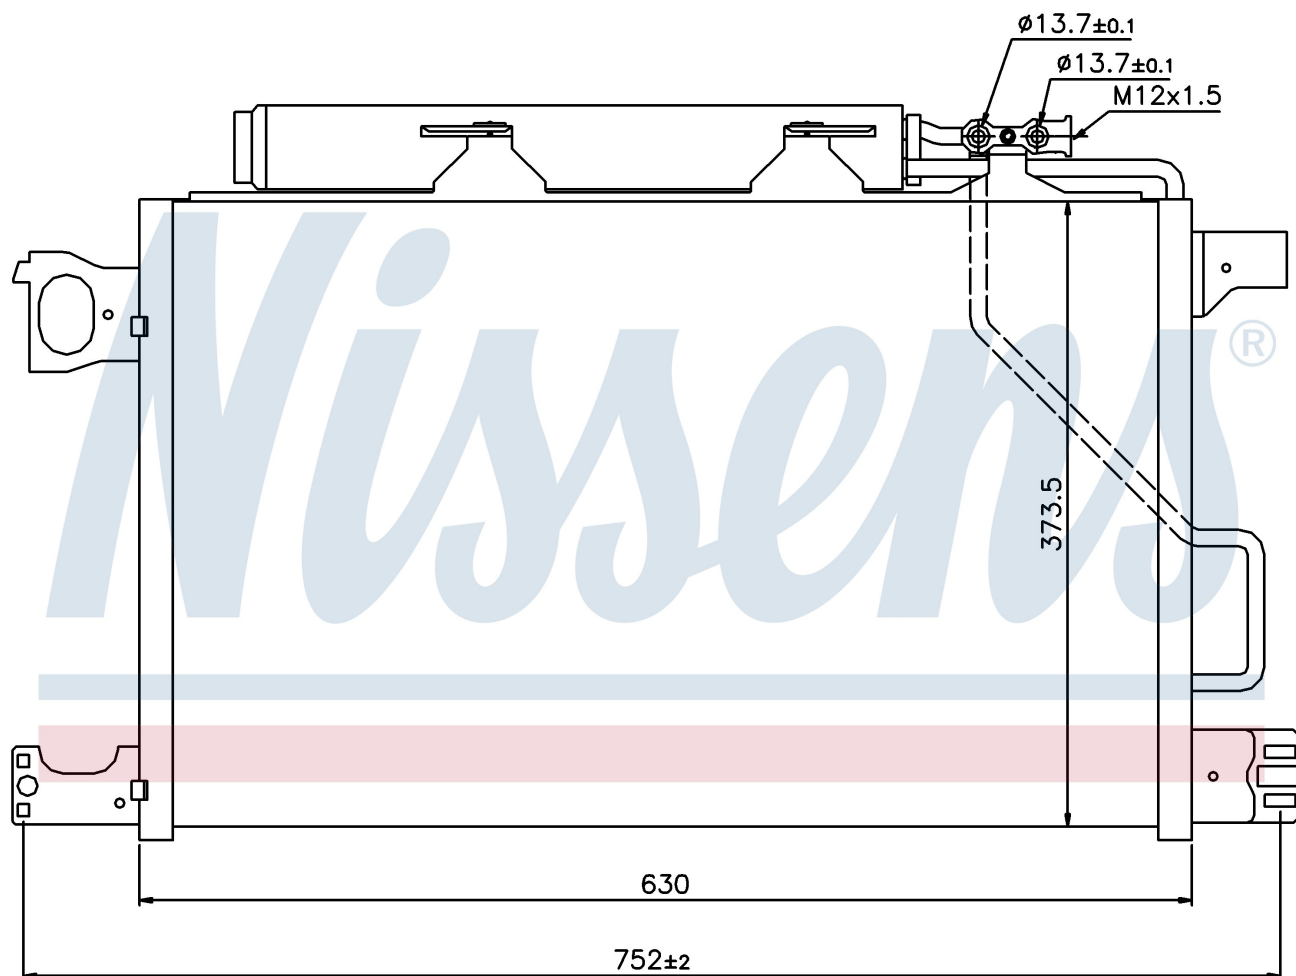

Номер продукта | 94794

Номер продукта 94794

Производитель	MERCEDES
Модельный ряд	C-CLASS W 203 (00-)
Модель	C 200 KOMPRESSOR
Коробка передач	Automatic
Система А/С	With/Without air conditioning
Топливо	Gasoline
Двигатель	M271.940
Вес брутто	3,84 kg
Период	11/2003->5/2006
Размер (В x Ш x Г)	630 x 373 x 16 mm
Примечание	W/I DRYER
Материал	Aluminium/Aluminium

Оригинальные номера

203 500 08 54	A2035000854