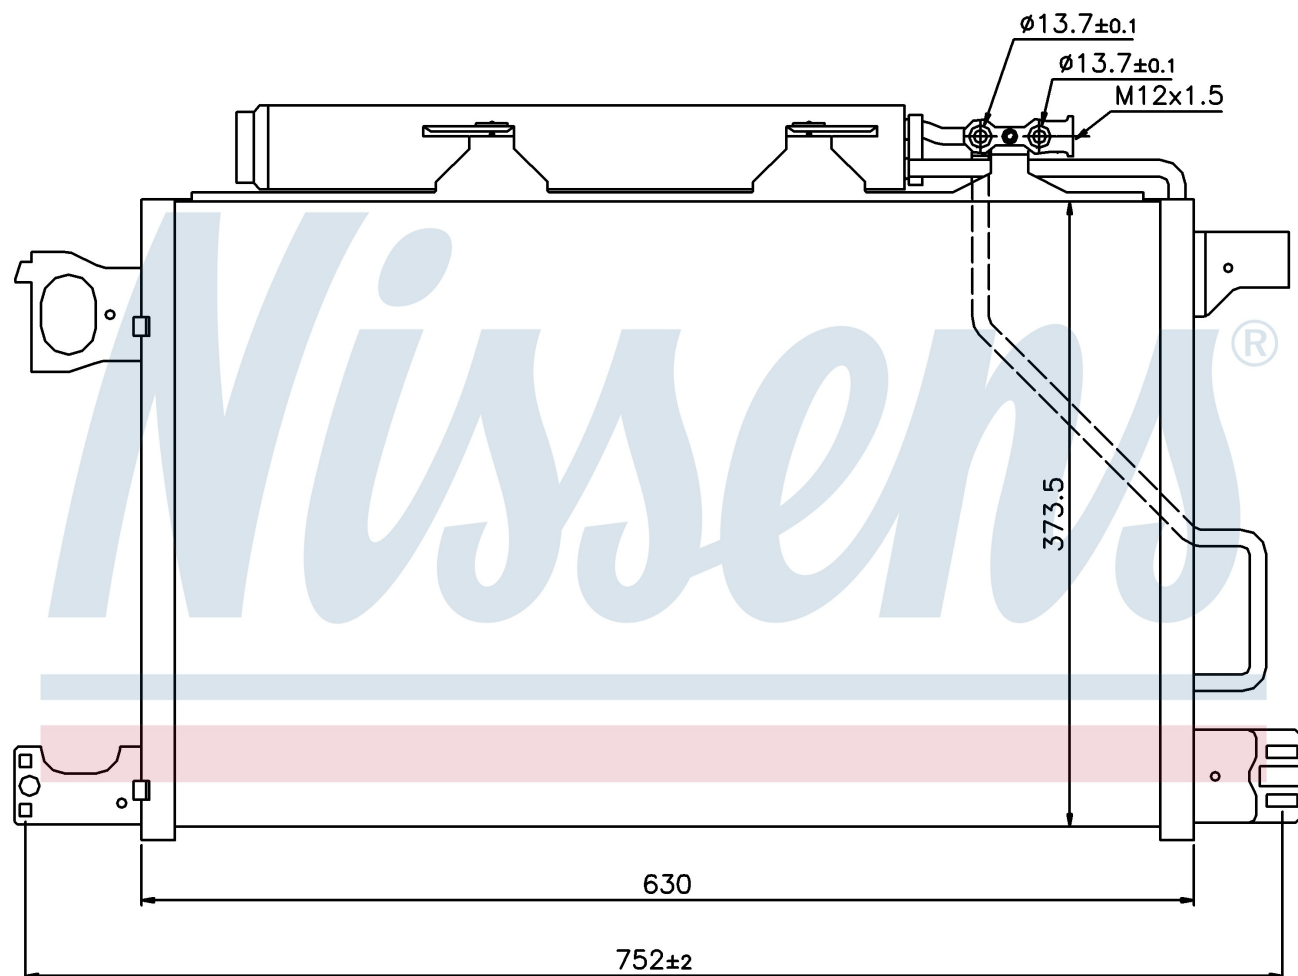

Номер продукта | 94794

Номер продукта 94794

Производитель	MERCEDES
Модельный ряд	C-CLASS W 203 (00-)
Модель	C 200 CDI
Коробка передач	Automatic
Система А/С	With/Without air conditioning
Топливо	Diesel
Двигатель	M646.962 M646.963
Вес брутто	3,84 kg
Период	11/2003->5/2006
Размер (В x Ш x Г)	630 x 373 x 16 mm
Примечание	W/I DRYER
Материал	Aluminium/Aluminium

Оригинальные номера

203 500 08 54

A2035000854