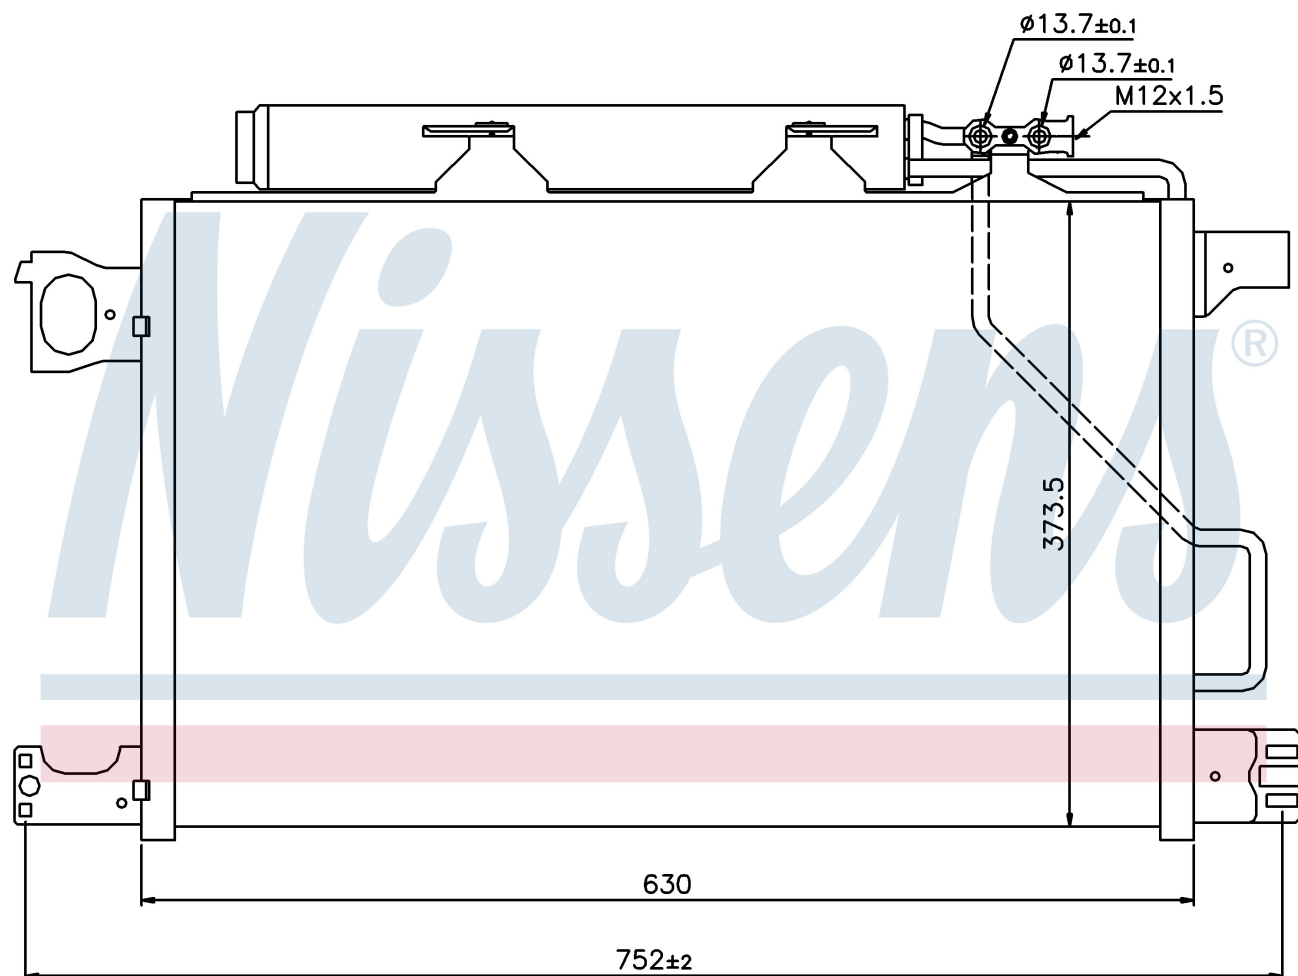

Номер продукта | 94794

Номер продукта 94794

Производитель	MERCEDES
Модельный ряд	CLK-CLASS W 209 (02-)
Модель	CLK 320 CDI
Коробка передач	Manual/Automatic
Система А/С	With/Without air conditioning
Топливо	Diesel
Двигатель	M642.910
Вес брутто	3,84 kg
Период	6/2002->5/2006
Размер (В x Ш x Г)	630 x 373 x 16 mm
Примечание	W/I DRYER
Материал	Aluminium/Aluminium

Оригинальные номера

203 500 08 54   A2035000854