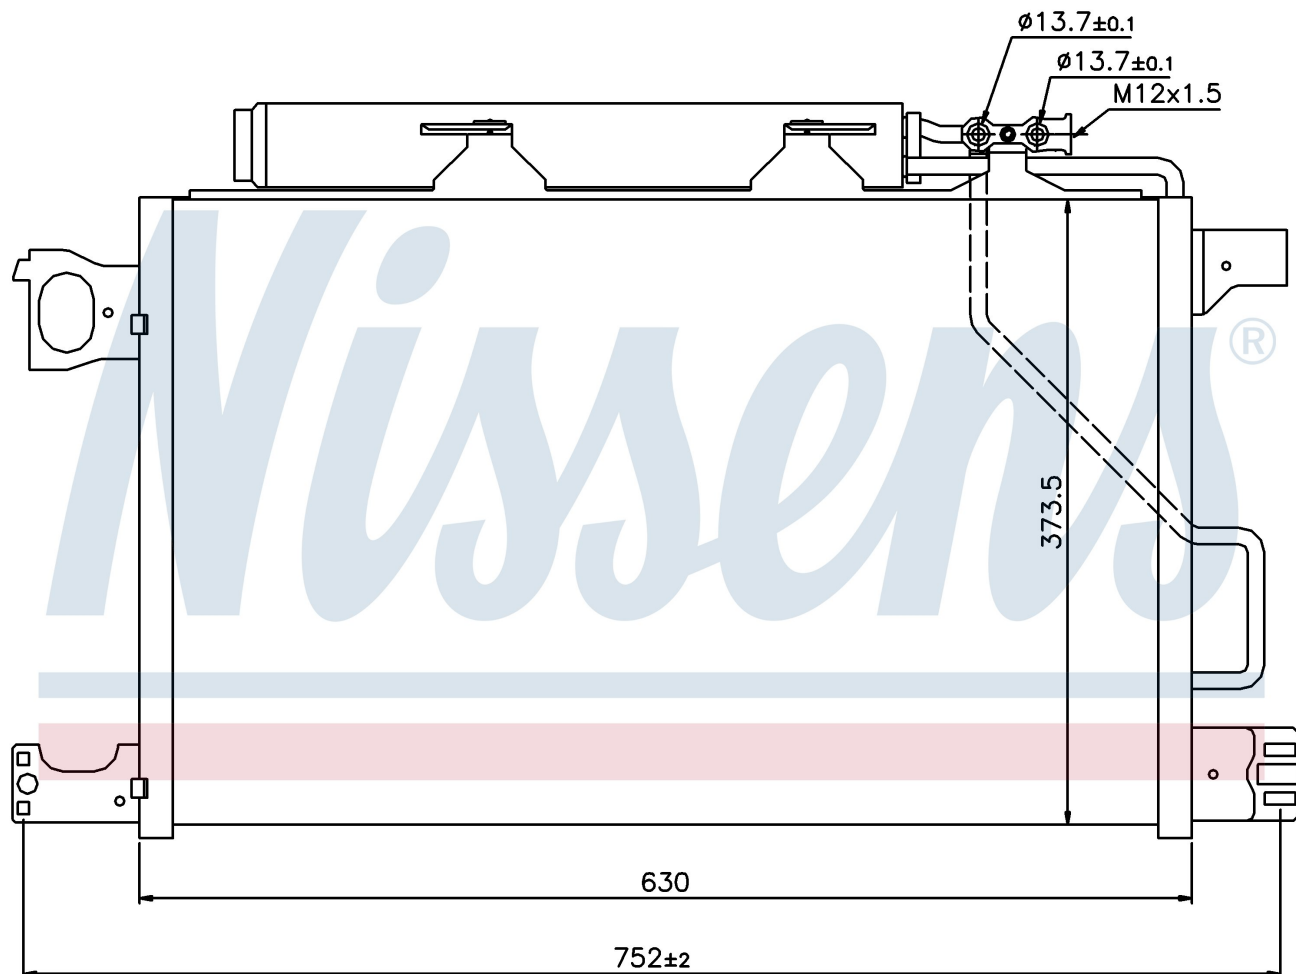

Номер продукта | 94794

Номер продукта 94794

Производитель	MERCEDES
Модельный ряд	C-CLASS W 203 (00-)
Модель	C 180 KOMPRESSOR
Коробка передач	Automatic
Система А/С	With/Without air conditioning
Топливо	Gasoline
Двигатель	M271.946
Вес брутто	3,84 kg
Период	11/2003->5/2006
Размер (В x Ш x Г)	630 x 373 x 16 mm
Примечание	W/I DRYER
Материал	Aluminium/Aluminium

Оригинальные номера

203 500 08 54	A2035000854