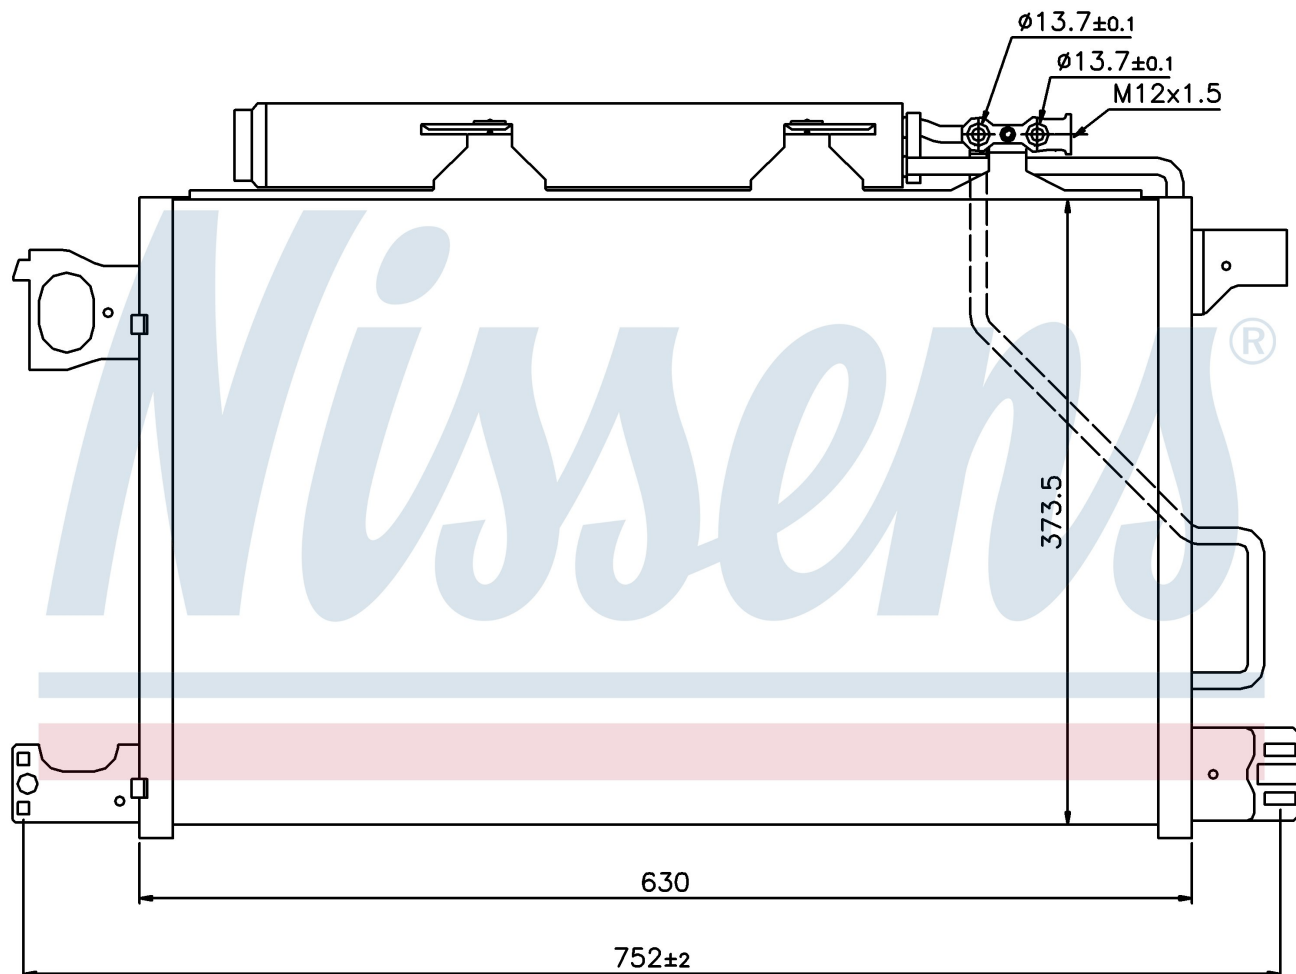

Номер продукта | 94794

Номер продукта 94794

Производитель	MERCEDES
Модельный ряд	C-CLASS W 203 (00-)
Модель	C 180 KOMPRESSOR
Коробка передач	Manual
Система А/С	With/Without air conditioning
Топливо	Gasoline
Двигатель	M271.946
Вес брутто	3,84 kg
Период	11/2003->5/2006
Размер (В x Ш x Г)	630 x 373 x 16 mm
Примечание	W/I DRYER
Материал	Aluminium/Aluminium

Оригинальные номера

203 500 08 54   A2035000854