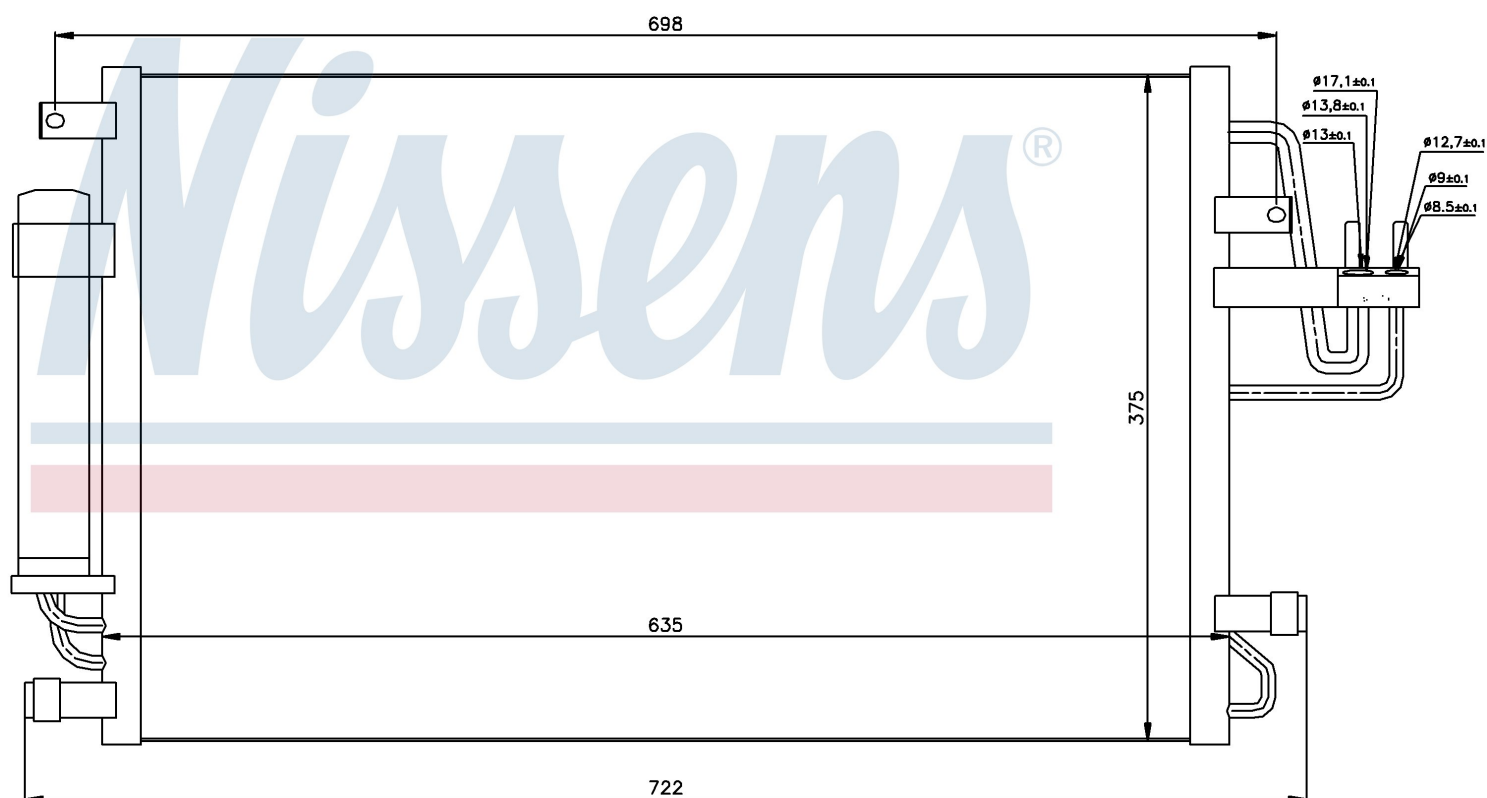

Номер продукта | 94801

Номер продукта 94801	
Производитель	HYUNDAI
Модельный ряд	TUCSON (04-)
Модель	2.7 i V6 24V
Коробка передач	Automatic
Система А/С	With/Without air conditioning
Топливо	Gasoline
Двигатель	G6BAH
Вес брутто	3,53 kg
Период	8/2004->
Размер (В x Ш x Г)	635 x 375 x 16 mm
Примечание	W/I DRYER
Материал	Aluminium/Aluminium
Оригинальные номера	
97606-2E000	976062E100