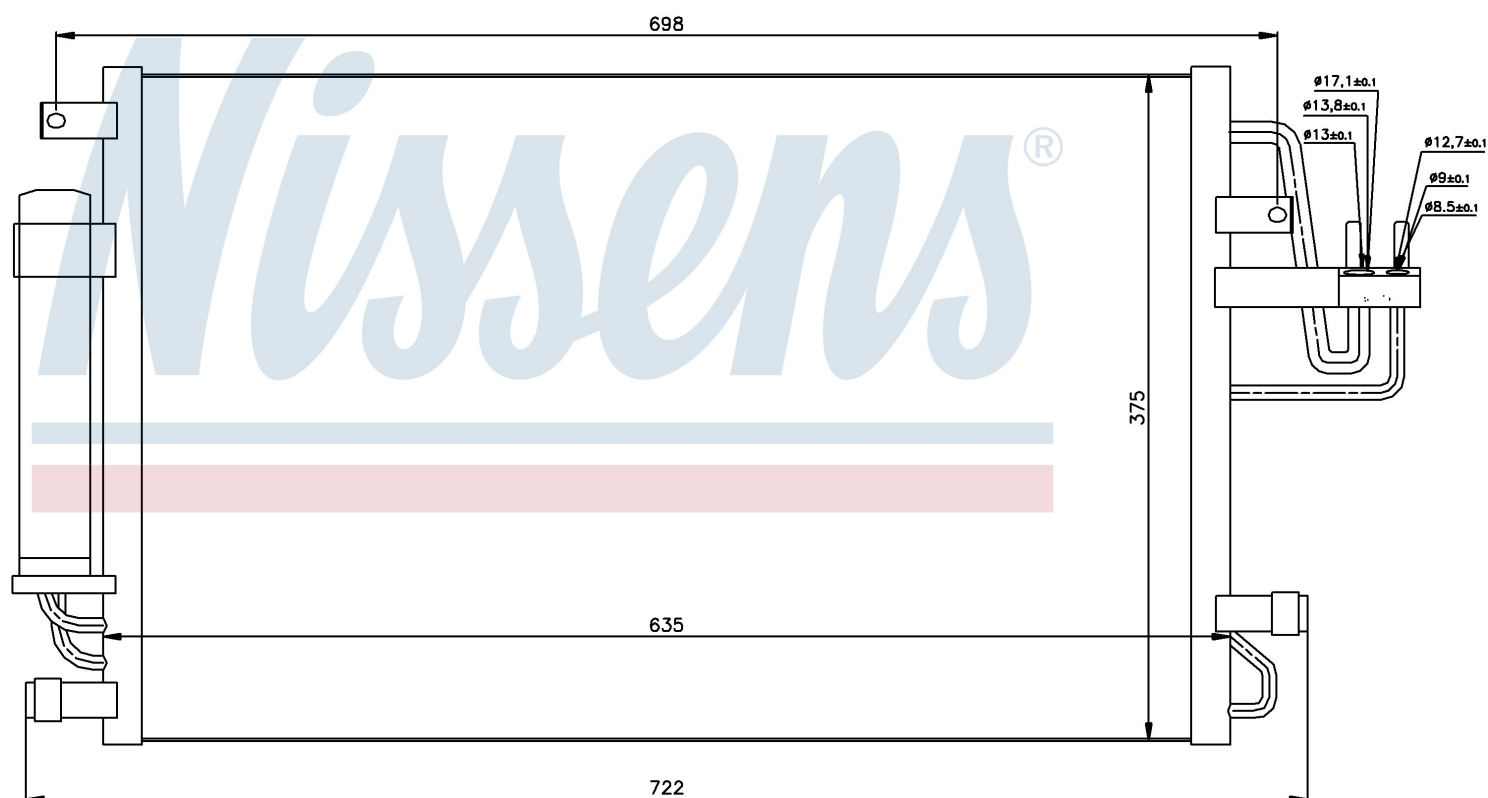

Номер продукта | 94801

Номер продукта 94801	
Производитель	KIA
Модельный ряд	SPORTAGE (04-)
Модель	2.0 CRDi
Коробка передач	Automatic
Система А/С	With/Without air conditioning
Топливо	Diesel
Двигатель	D4EA
Вес брутто	3,53 kg
Период	8/2004->9/2006
Размер (В x Ш x Г)	635 x 375 x 16 mm
Примечание	W/I DRYER
Материал	Aluminium/Aluminium
Оригинальные номера	
97606-2E000	976062E100