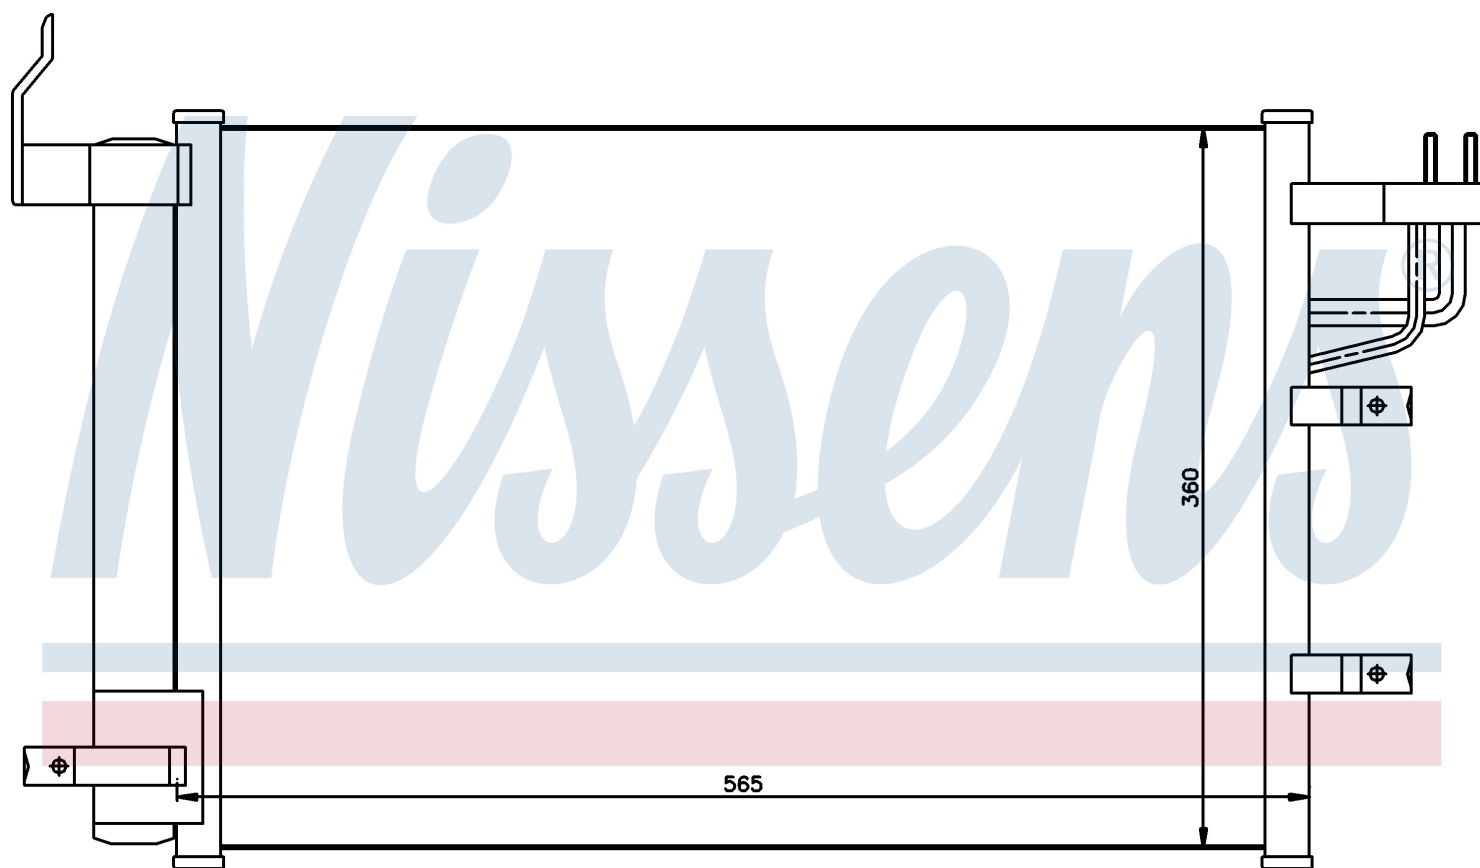

Номер продукта | 94812

Номер продукта 94812		
Производитель		KIA
Модельный ряд		CERATO (04-)
Модель		1.5 CRDi
Коробка передач		Manual
Система А/С		With/Without air conditioning
Топливо		Diesel
Двигатель		D4FA
Вес брутто		4,02 kg
Период		4/2004->
Размер (В x Ш x Г)		565 x 360 x 16 mm
Примечание		W/I DRYER
Материал		Aluminium/Aluminium
Оригинальные номера		
97606-2F000		

Номер продукта | 94812

Номер продукта 94812		
Производитель		KIA
Модельный ряд		CERATO (04-)
Модель		1.6 i 16V
Коробка передач		Automatic
Система А/С		With/Without air conditioning
Топливо		Gasoline
Двигатель		G4ED
Вес брутто		4,02 kg
Период		4/2004->
Размер (В x Ш x Г)		565 x 360 x 16 mm
Примечание		W/I DRYER
Материал		Aluminium/Aluminium
Оригинальные номера		
97606-2F000		

Номер продукта | 94812

Номер продукта 94812		
Производитель		KIA
Модельный ряд		CERATO (04-)
Модель		2.0 CRDi
Коробка передач		Manual
Система А/С		With/Without air conditioning
Топливо		Diesel
Двигатель		D4EA
Вес брутто		4,02 kg
Период		4/2004->
Размер (В x Ш x Г)		565 x 360 x 16 mm
Примечание		W/I DRYER
Материал		Aluminium/Aluminium
Оригинальные номера		
97606-2F000		