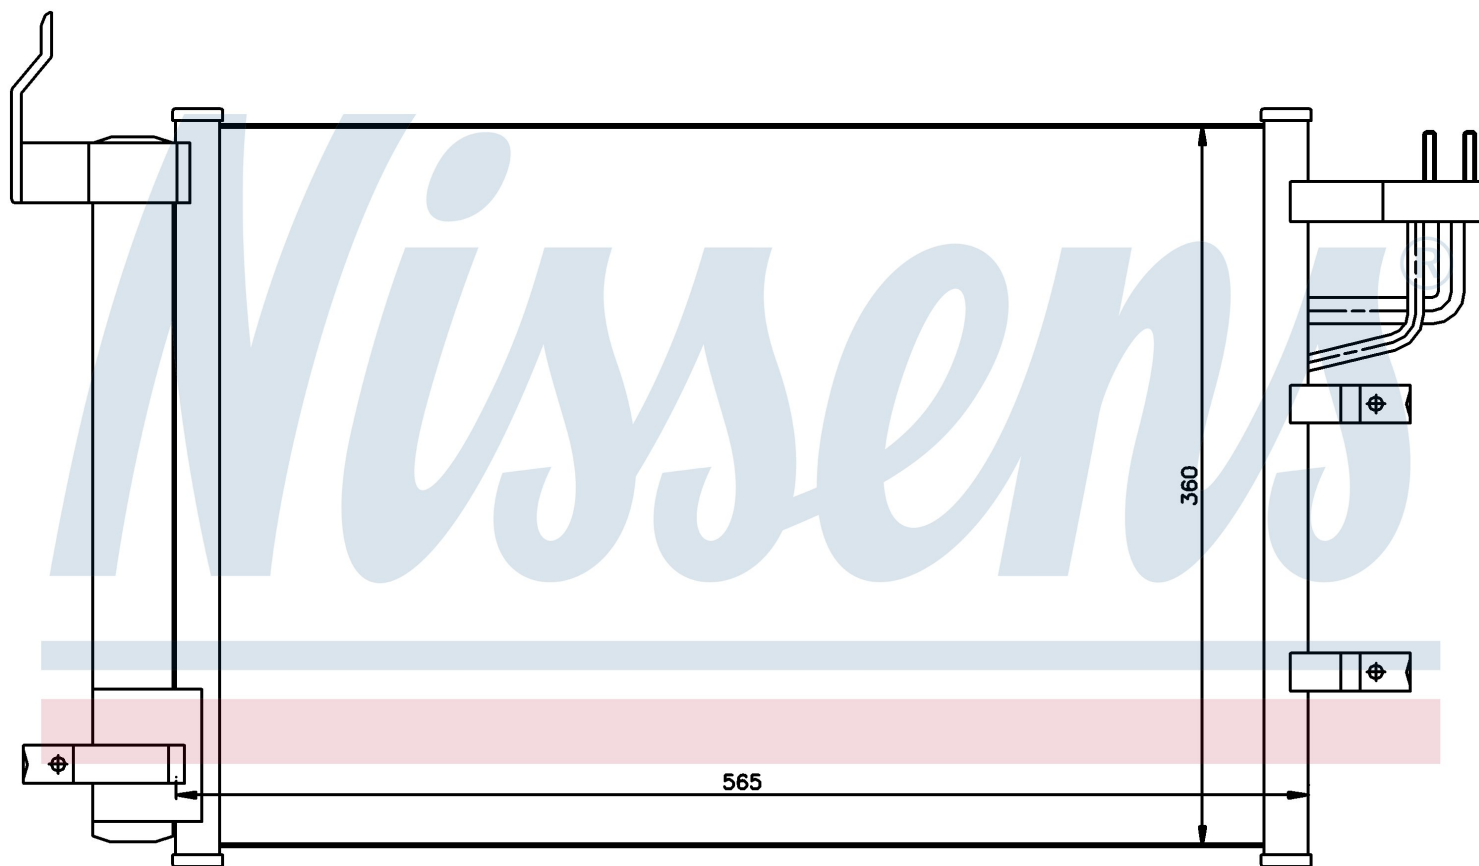

Номер продукта | 94812

Номер продукта 94812

Производитель	KIA
Модельный ряд	CERATO (04-)
Модель	1.5 CRDi
Коробка передач	Manual
Система А/С	With/Without air conditioning
Топливо	Diesel
Двигатель	D4FA
Вес брутто	4,02 kg
Период	4/2004->
Размер (В x Ш x Г)	565 x 360 x 16 mm
Примечание	W/I DRYER
Материал	Aluminium/Aluminium
Оригинальные номера	
97606-2F000