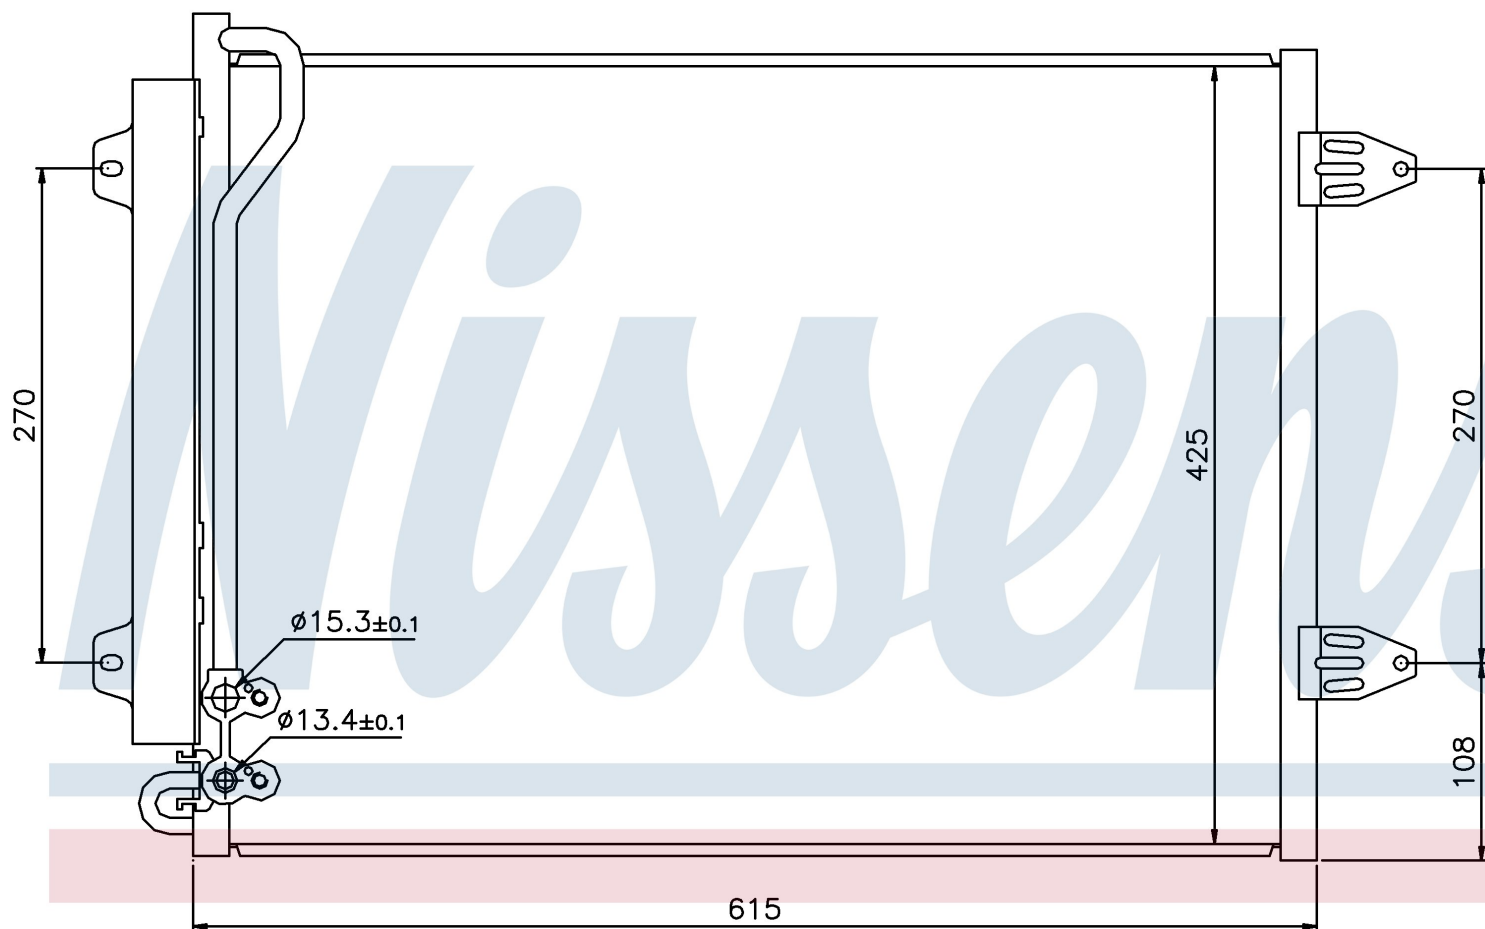

Номер продукта | 94831

Номер продукта 94831	
Производитель	VOLKSWAGEN
Модельный ряд	PASSAT (05-)
Модель	2.0 TDi
Коробка передач	Manual/Automatic
Система А/С	With/Without air conditioning
Топливо	Diesel
Двигатель	BUZ
Вес брутто	3,79 kg
Период	3/2005->
Размер (В x Ш x Г)	615 x 425 x 16 mm
Примечание	W/I DRYER
Материал	Aluminium/Aluminium
Оригинальные номера	
3C0.820.411 C	3C0.820.411 E
3C0820411E	3C0820411G