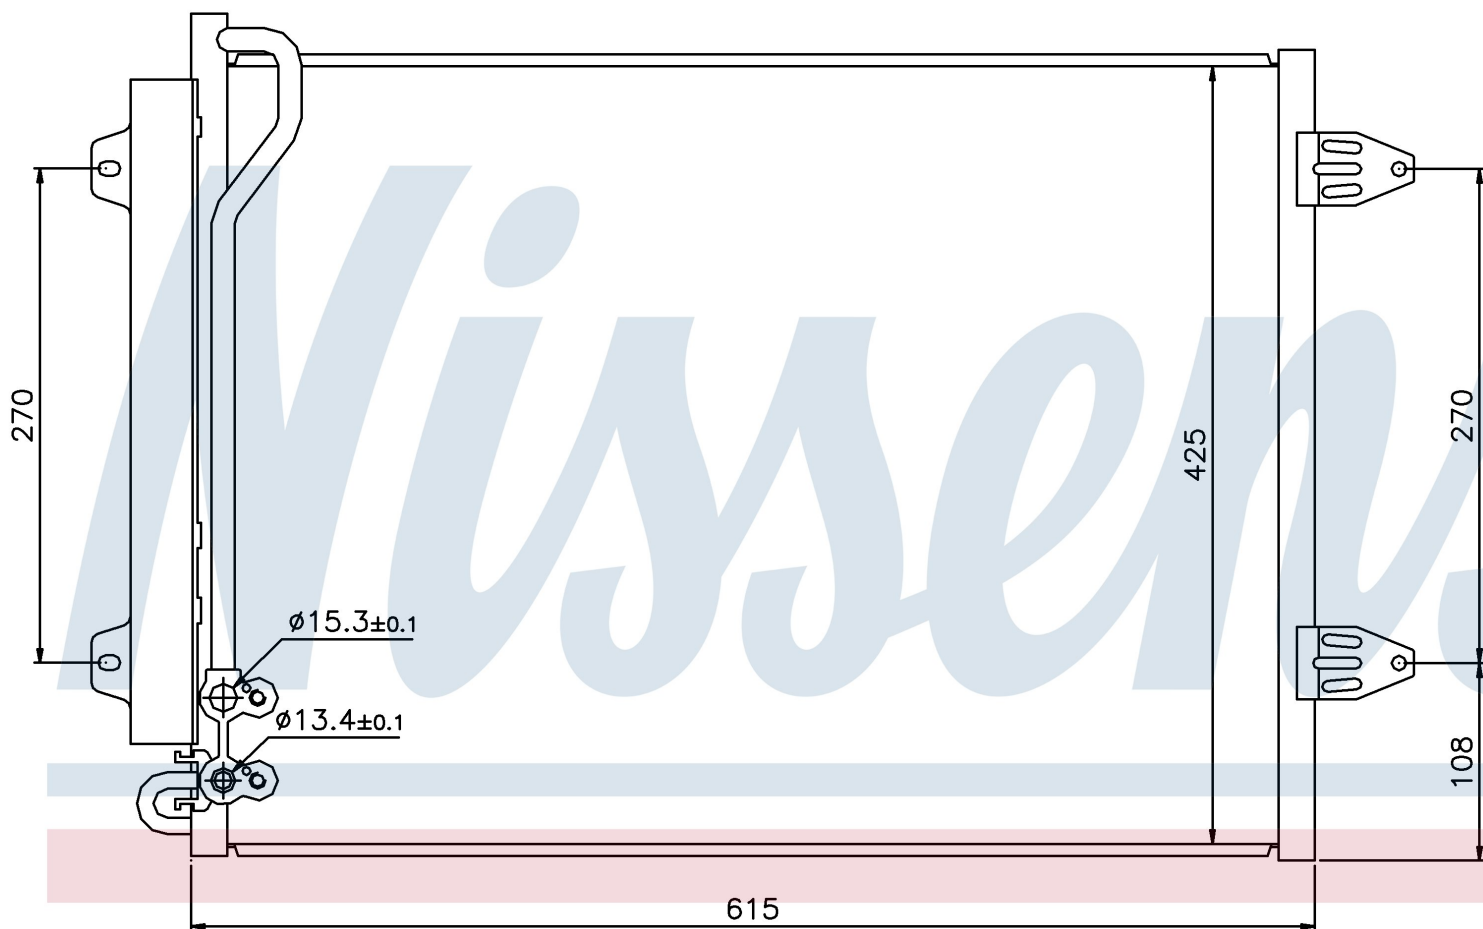

Номер продукта | 94831

Номер продукта 94831

Производитель	VOLKSWAGEN
Модельный ряд	CC (11-)
Модель	2.0 TDI
Коробка передач	Manual/Automatic
Система А/С	With/Without air conditioning
Топливо	Diesel
Двигатель	CFFA CFFB CFGB CFGC CLLA
Вес брутто	3,79 kg
Период	9/2010->
Размер (В x Ш x Г)	615 x 425 x 16 mm
Примечание	W/I DRYER
Материал	Aluminium/Aluminium

Оригинальные номера

3C0.820.411 C	3C0.820.411 E	3C0820411E	3C0820411G