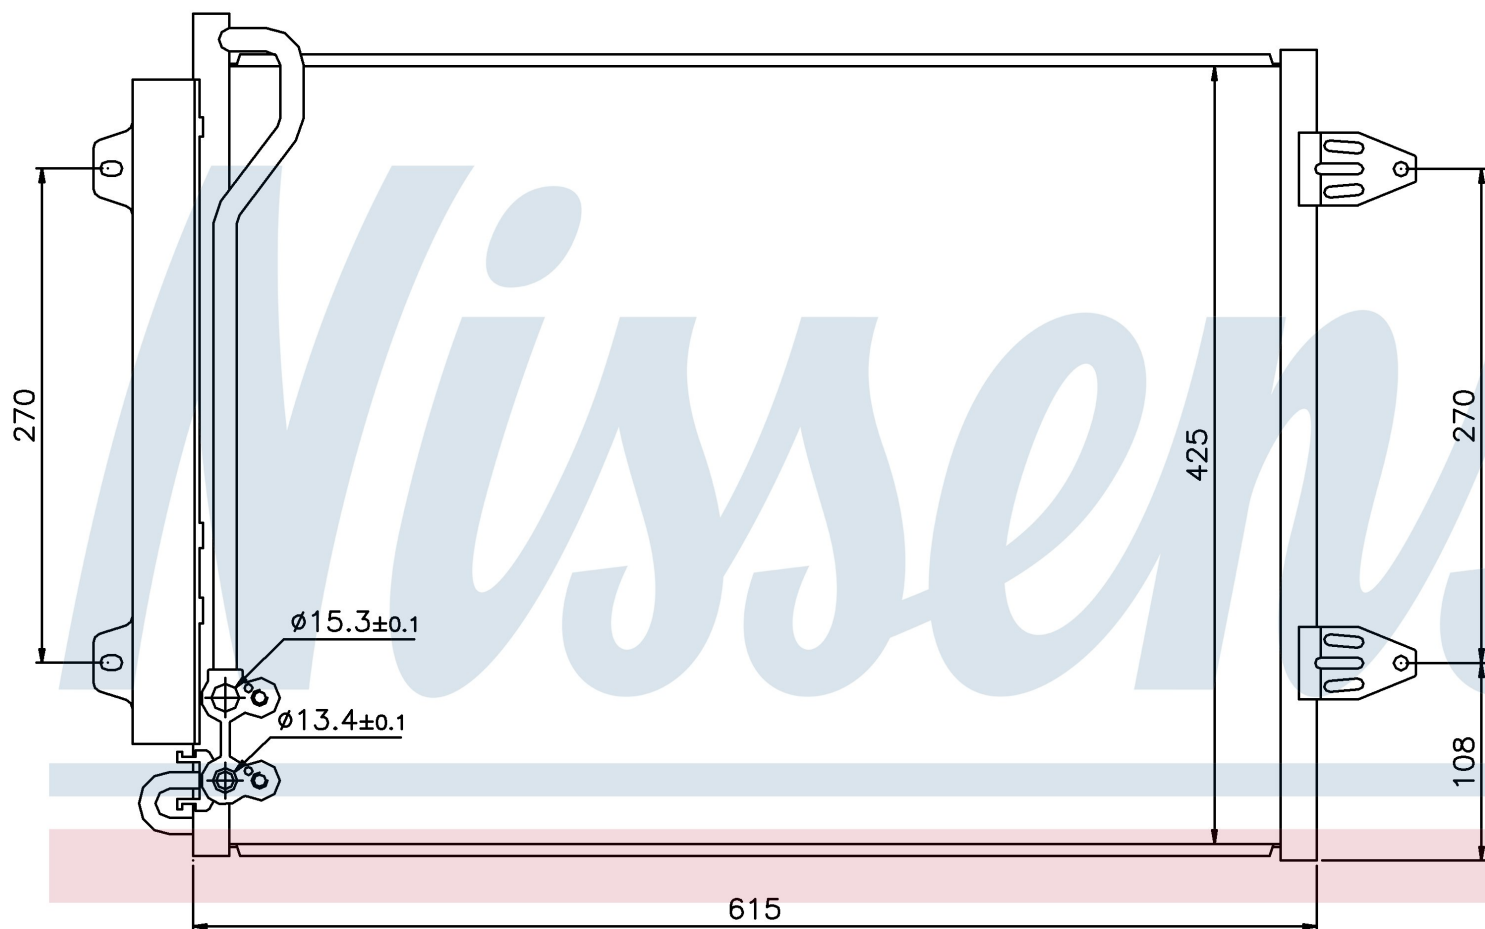

Номер продукта | 94831

Номер продукта 94831	
Производитель	VOLKSWAGEN
Модельный ряд	PASSAT (05-)
Модель	1.9 TDi
Коробка передач	Manual
Система А/С	With/Without air conditioning
Топливо	Diesel
Двигатель	BXE
Вес брутто	3,79 kg
Период	3/2005->
Размер (В x Ш x Г)	615 x 425 x 16 mm
Примечание	W/I DRYER
Материал	Aluminium/Aluminium
Оригинальные номера	
3C0.820.411 C	3C0.820.411 E
3C0820411E	3C0820411G