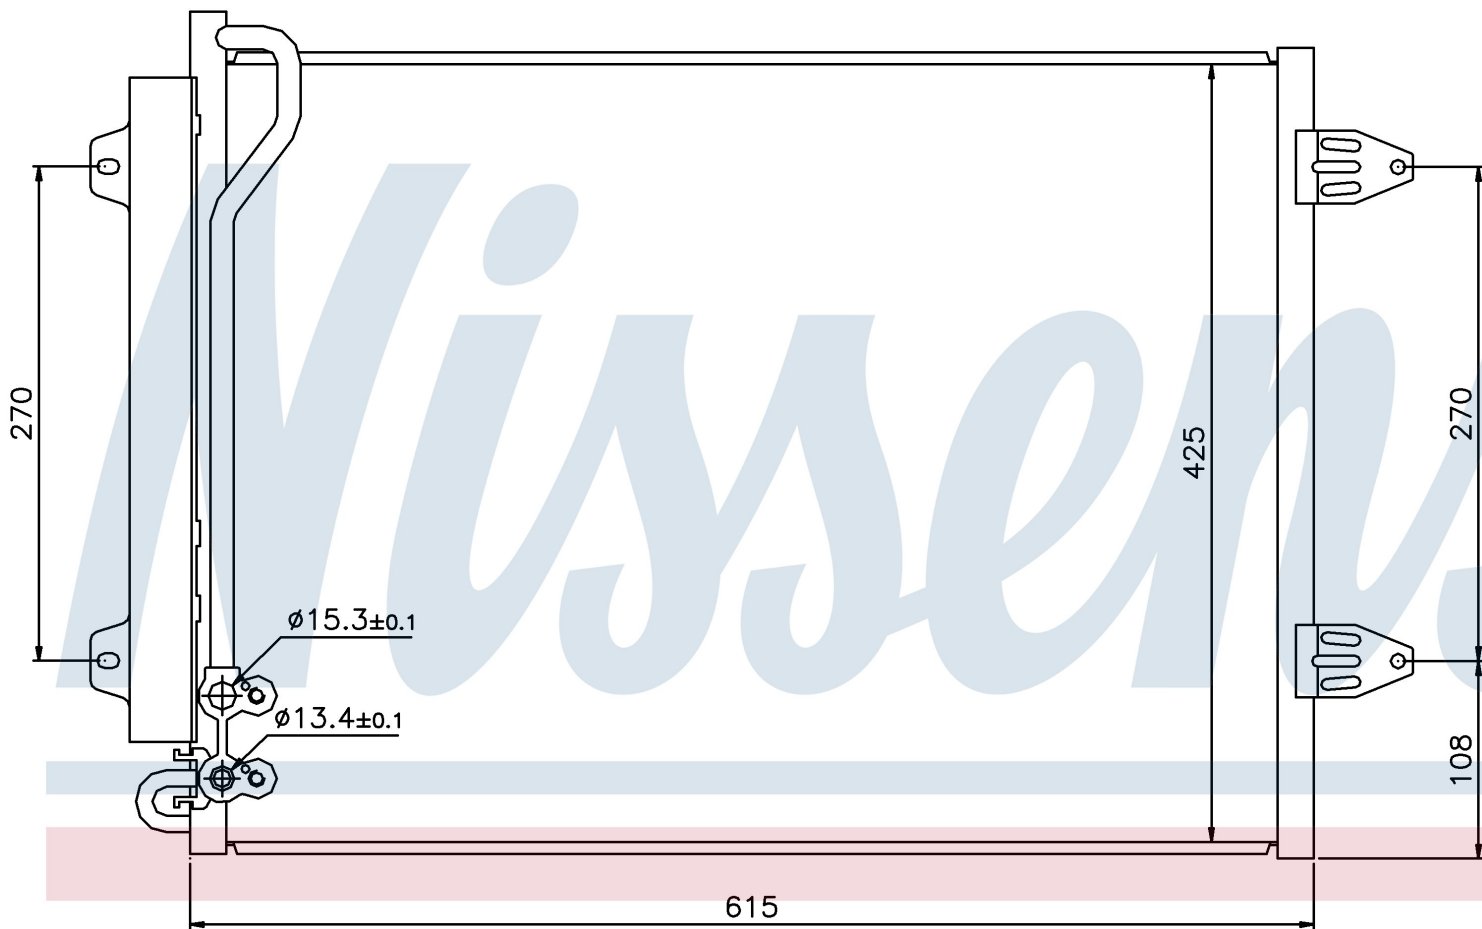

Номер продукта | 94831

Номер продукта 94831

Производитель	VOLKSWAGEN
Модельный ряд	PASSAT (05-)
Модель	2.0 TDi
Коробка передач	Manual/Automatic
Система А/С	With/Without air conditioning
Топливо	Diesel
Двигатель	BVD
Вес брутто	3,79 kg
Период	3/2005->
Размер (В x Ш x Г)	615 x 425 x 16 mm
Примечание	W/I DRYER
Материал	Aluminium/Aluminium

Оригинальные номера

3C0.820.411 C	3C0.820.411 E	3C0820411E	3C0820411G