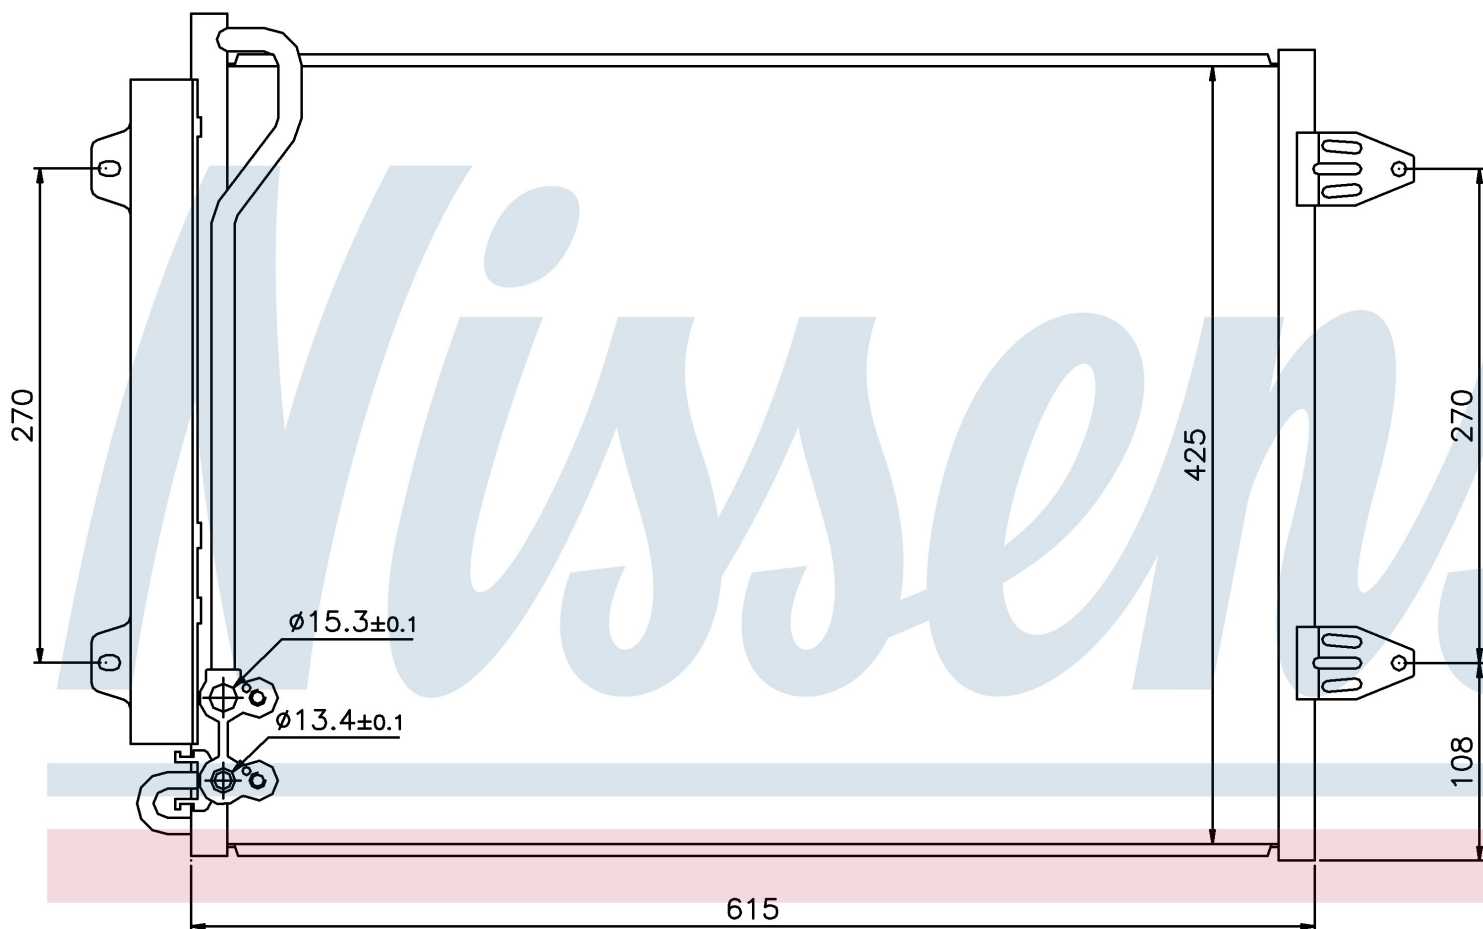

Номер продукта | 94831

Номер продукта 94831

Производитель	VOLKSWAGEN
Модельный ряд	PASSAT (05-)
Модель	2.0 FSi
Коробка передач	Manual/Automatic
Система А/С	With/Without air conditioning
Топливо	Gasoline
Двигатель	BVZ
Вес брутто	3,79 kg
Период	3/2005->
Размер (В x Ш x Г)	615 x 425 x 16 mm
Примечание	W/I DRYER
Материал	Aluminium/Aluminium

Оригинальные номера

3C0.820.411 C	3C0.820.411 E	3C0820411E	3C0820411G