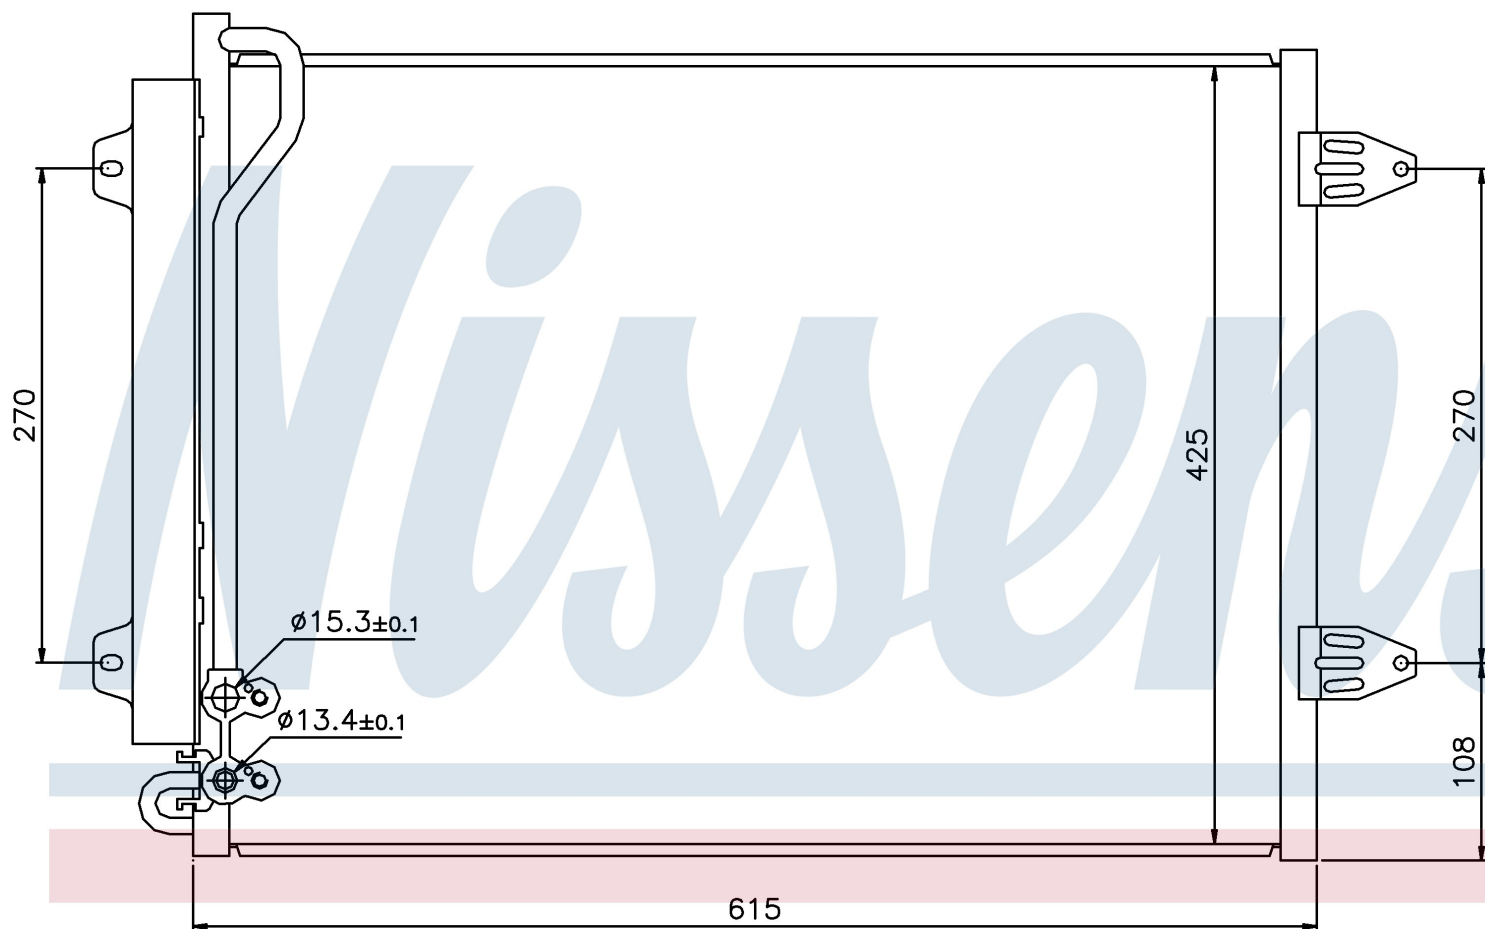

Номер продукта | 94831

Номер продукта 94831	
Производитель	VOLKSWAGEN
Модельный ряд	PASSAT (05-)
Модель	2.0 TDi
Коробка передач	Manual/Automatic
Система А/С	With/Without air conditioning
Топливо	Diesel
Двигатель	BWV
Вес брутто	3,79 kg
Период	3/2005->
Размер (В x Ш x Г)	615 x 425 x 16 mm
Примечание	W/I DRYER
Материал	Aluminium/Aluminium
Оригинальные номера	
3C0.820.411 C	3C0.820.411 E
3C0820411E	3C0820411G