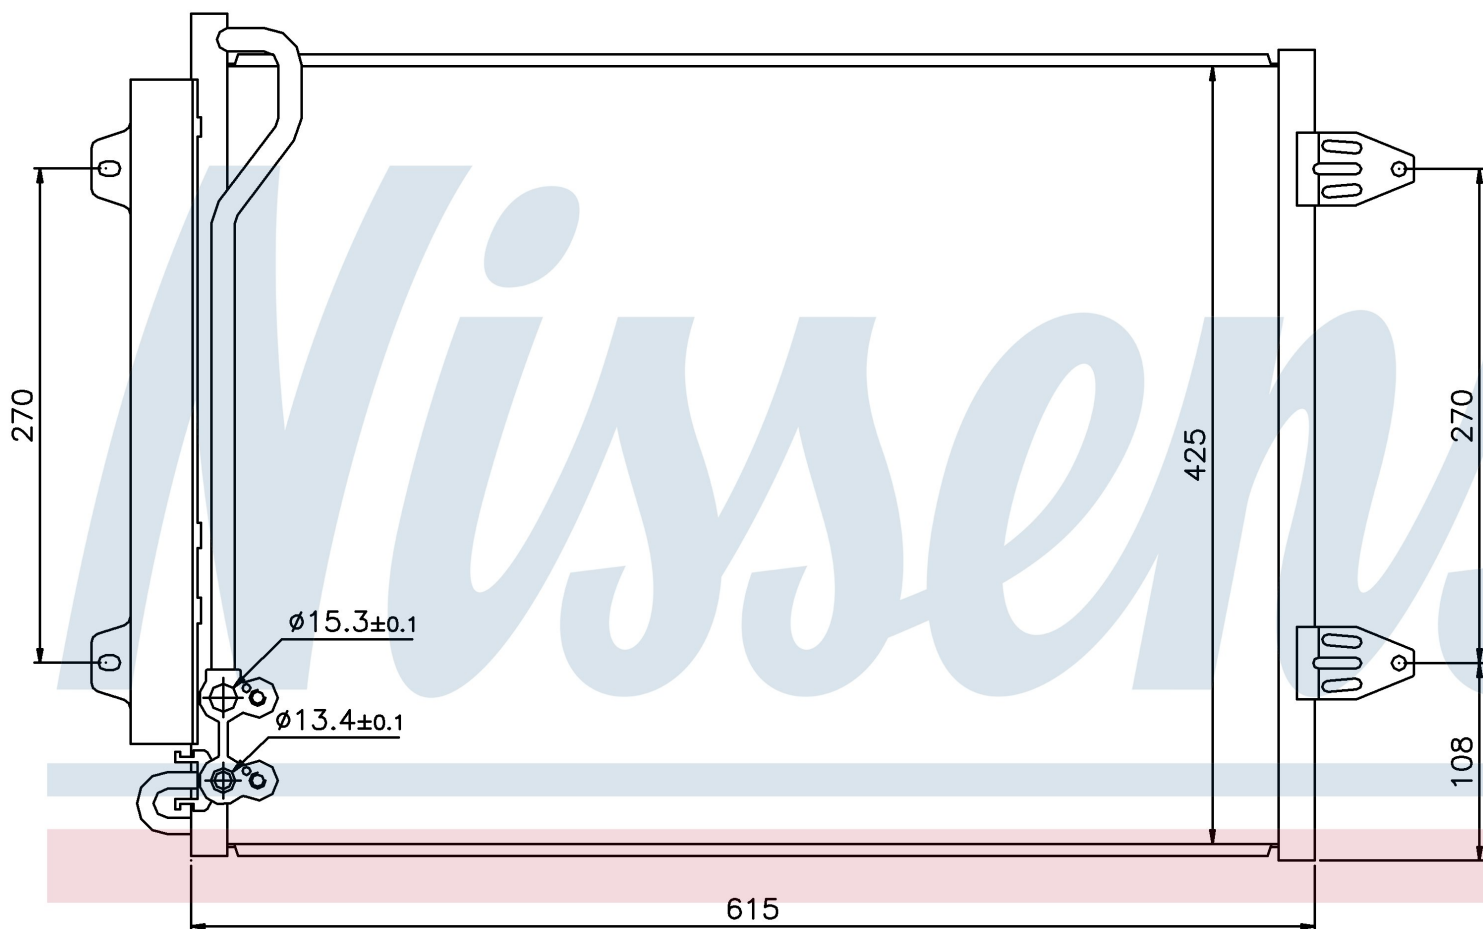

Номер продукта | 94831

Номер продукта 94831

Производитель	VOLKSWAGEN
Модельный ряд	PASSAT (05-)
Модель	2.0 TDi
Коробка передач	Manual/Automatic
Система А/С	With/Without air conditioning
Топливо	Diesel
Двигатель	BMP
Вес брутто	3,79 kg
Период	3/2005->
Размер (В x Ш x Г)	615 x 425 x 16 mm
Примечание	W/I DRYER
Материал	Aluminium/Aluminium

Оригинальные номера

3C0.820.411 C	3C0.820.411 E	3C0820411E	3C0820411G