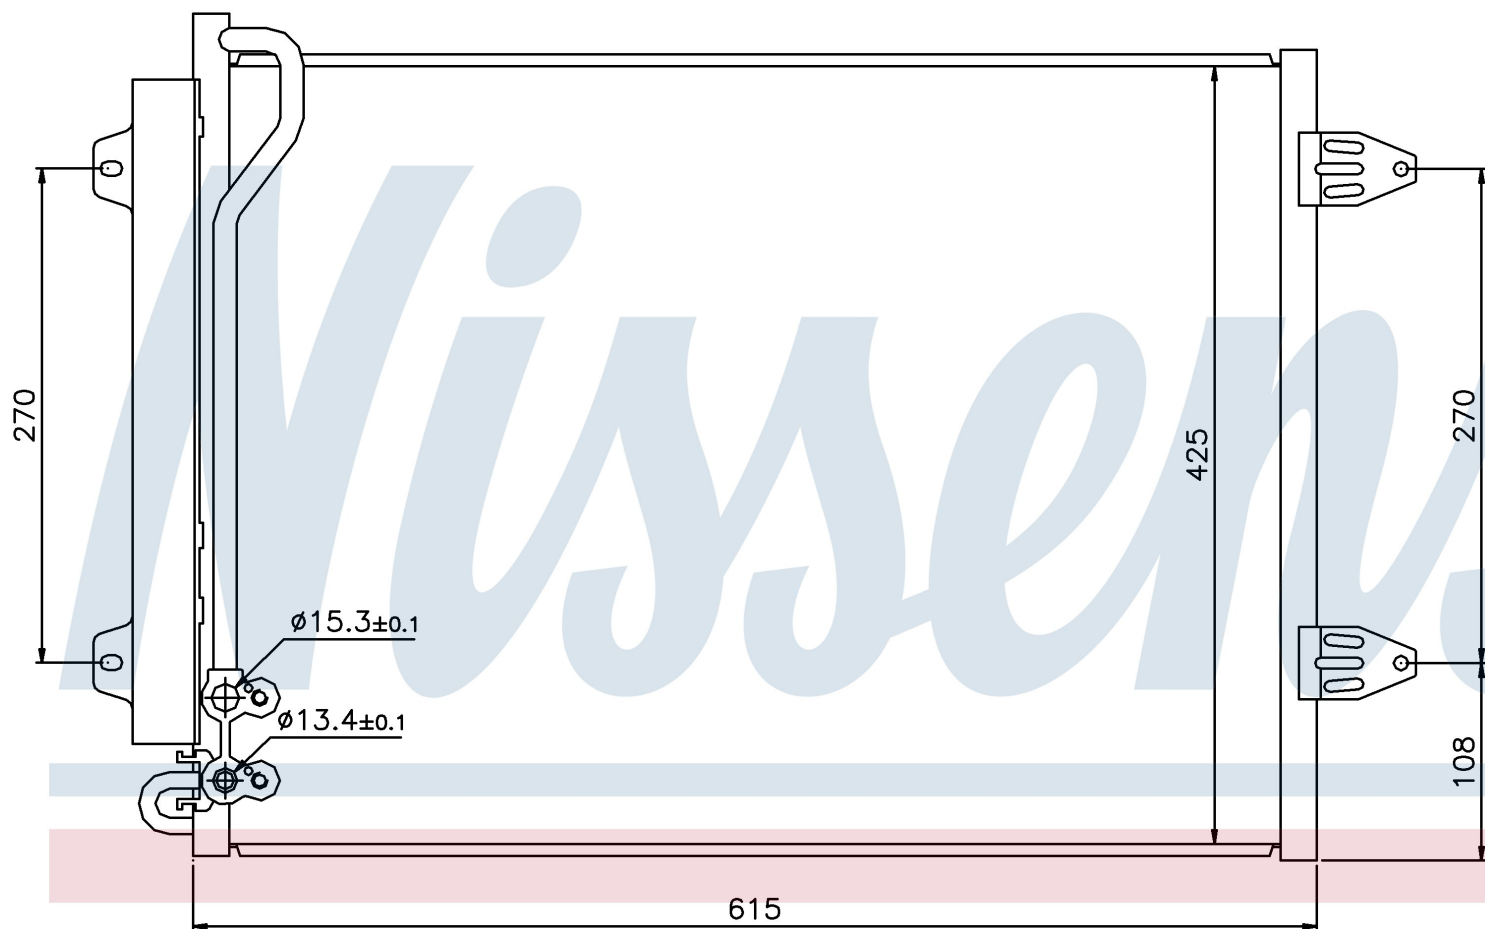

Номер продукта | 94831

Номер продукта 94831	
Производитель	VOLKSWAGEN
Модельный ряд	PASSAT CC (08-)
Модель	2.0 TDI
Коробка передач	Manual/Automatic
Система А/С	With/Without air conditioning
Топливо	Diesel
Двигатель	CBBA CBBB
Вес брутто	3,79 kg
Период	6/2008->
Размер (В x Ш x Г)	615 x 425 x 16 mm
Примечание	W/I DRYER
Материал	Aluminium/Aluminium
Оригинальные номера	
3C0.820.411 C	3C0.820.411 E
3C0820411E	3C0820411G