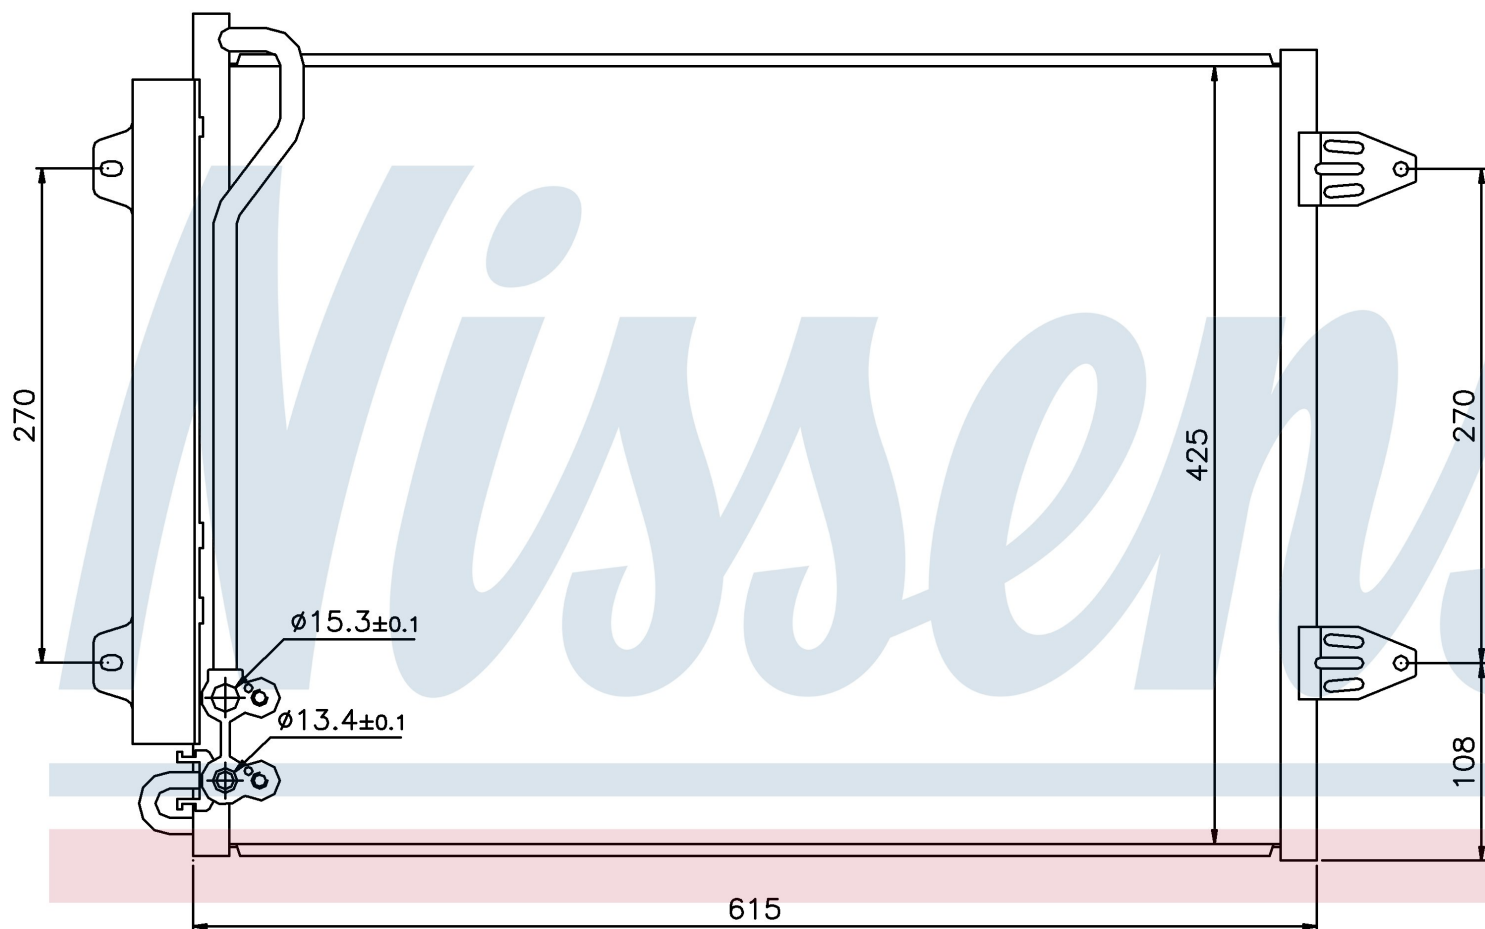

Номер продукта | 94831

Номер продукта 94831

Производитель	VOLKSWAGEN
Модельный ряд	PASSAT (05-)
Модель	2.0 TDi
Коробка передач	Manual/Automatic
Система А/С	With/Without air conditioning
Топливо	Diesel
Двигатель	BMR
Вес брутто	3,79 kg
Период	3/2005->
Размер (В x Ш x Г)	615 x 425 x 16 mm
Примечание	W/I DRYER
Материал	Aluminium/Aluminium

Оригинальные номера

3C0.820.411 C	3C0.820.411 E	3C0820411E	3C0820411G