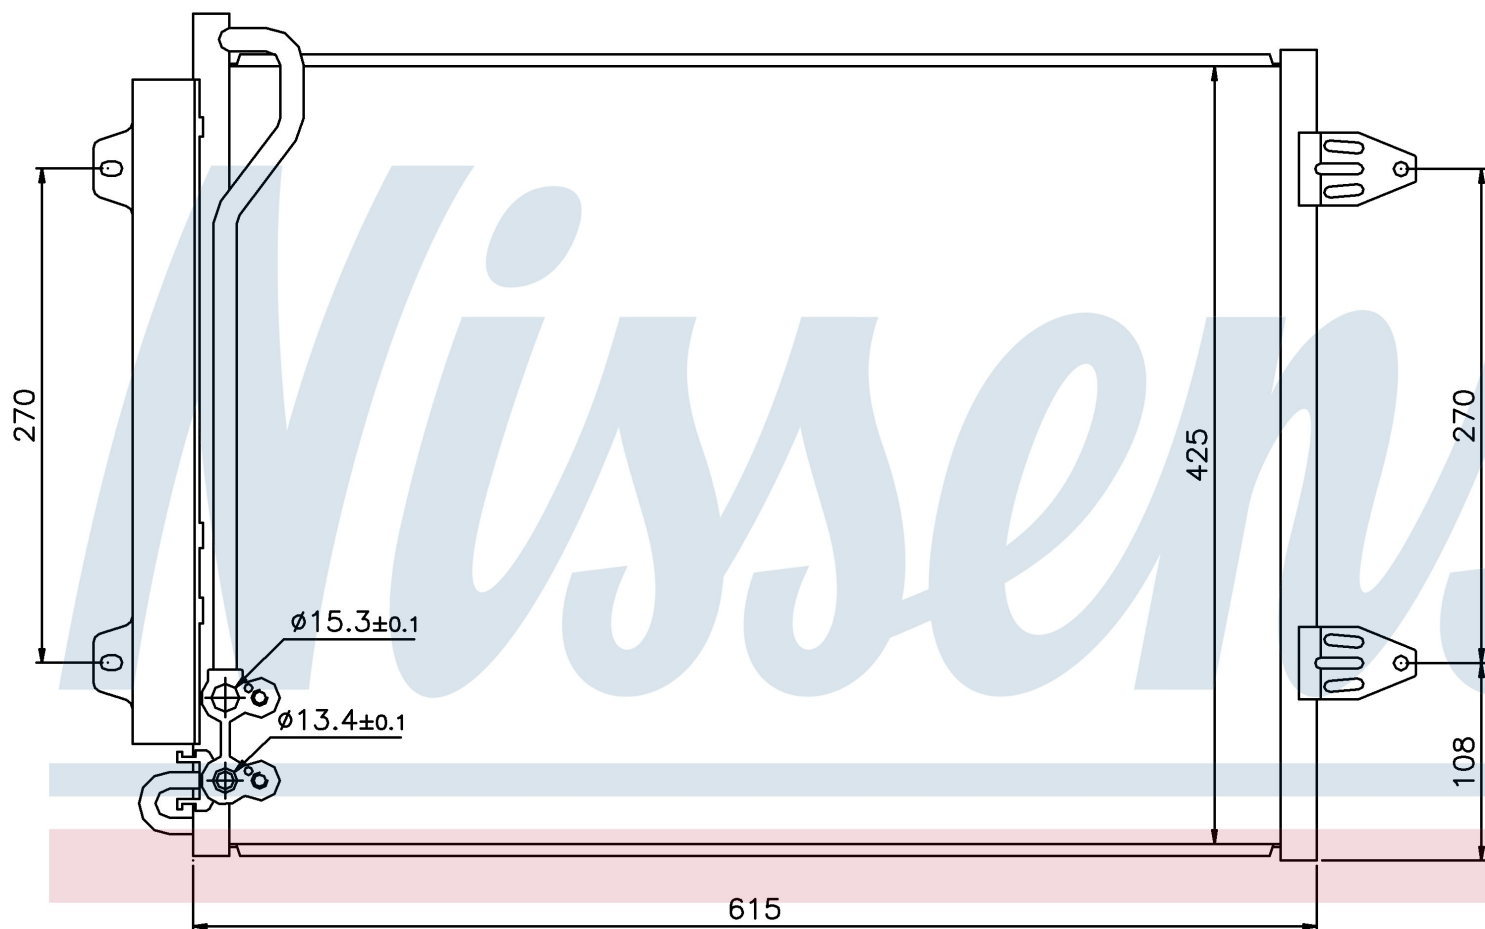

Номер продукта | 94831

Номер продукта 94831	
Производитель	VOLKSWAGEN
Модельный ряд	PASSAT CC (08-)
Модель	2.0 TDI
Коробка передач	Manual/Automatic
Система А/С	With/Without air conditioning
Топливо	Diesel
Двигатель	CBAB CBAC CBAA
Вес брутто	3,79 kg
Период	6/2008->
Размер (В x Ш x Г)	615 x 425 x 16 mm
Примечание	W/I DRYER
Материал	Aluminium/Aluminium
Оригинальные номера	
3C0.820.411 C	3C0.820.411 E
3C0820411E	3C0820411G