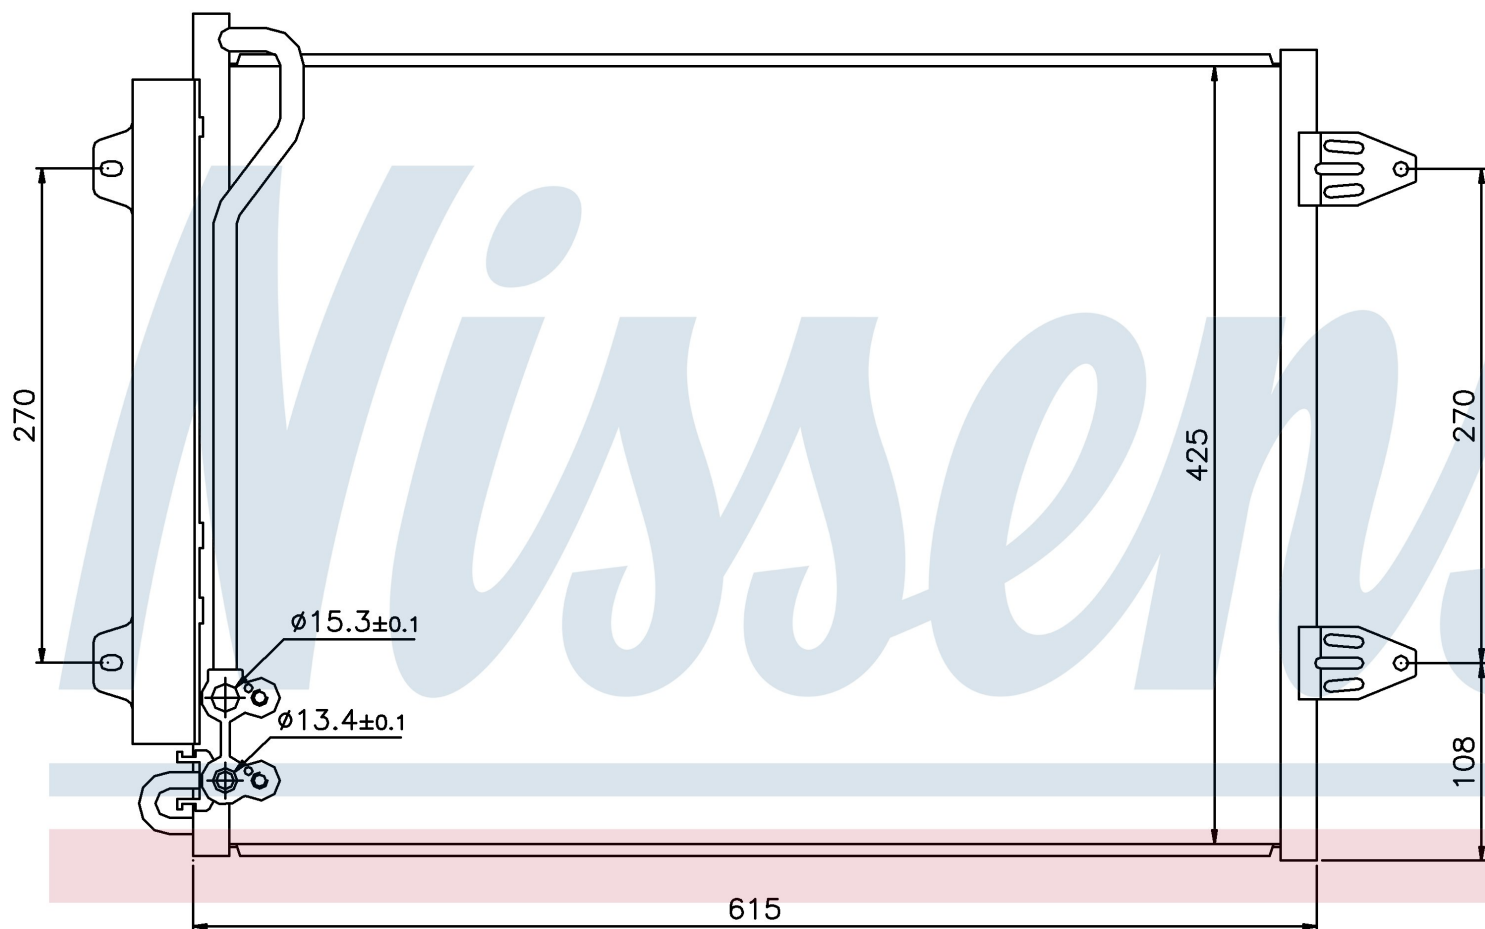

Номер продукта | 94831

Номер продукта 94831			
Производитель	VOLKSWAGEN		
Модельный ряд	PASSAT (05-)		
Модель	1.6 FSI		
Коробка передач	Automatic		
Система А/С	With/Without air conditioning		
Топливо	Gasoline		
Двигатель	BLF		
Вес брутто	3,79 kg		
Период	3/2005->		
Размер (В x Ш x Г)	615 x 425 x 16 mm		
Примечание	W/I DRYER		
Материал	Aluminium/Aluminium		
Оригинальные номера			
3C0.820.411 C	3C0.820.411 E	3C0820411E	3C0820411G