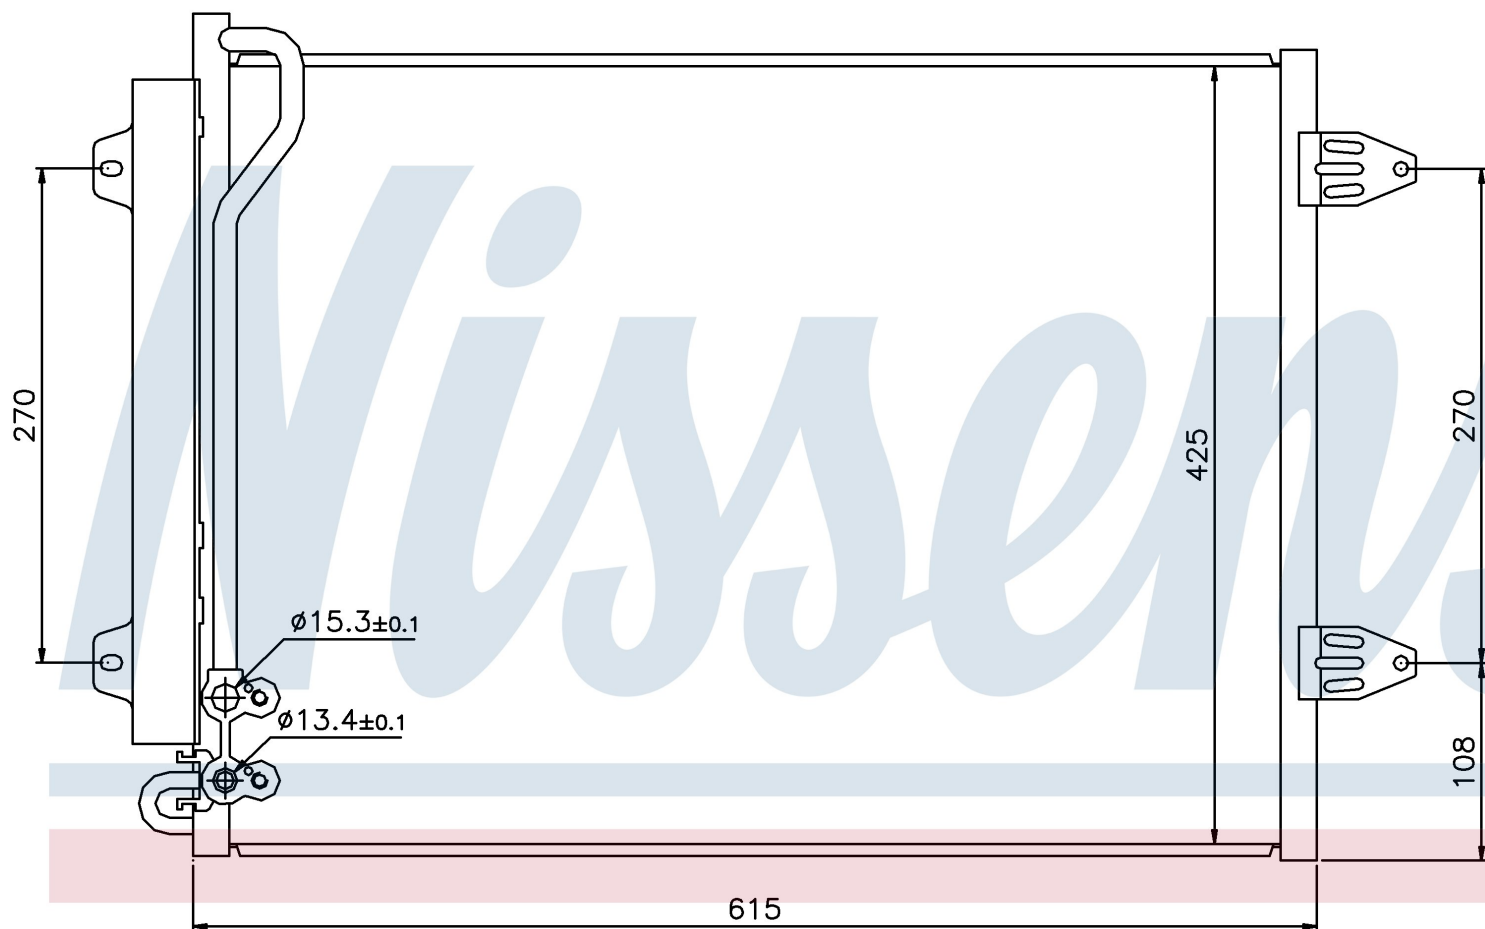

Номер продукта | 94831

Номер продукта 94831	
Производитель	VOLKSWAGEN
Модельный ряд	PASSAT (05-)
Модель	2.0 FSi
Коробка передач	Manual/Automatic
Система А/С	With/Without air conditioning
Топливо	Gasoline
Двигатель	BLY
Вес брутто	3,79 kg
Период	3/2005->
Размер (В x Ш x Г)	615 x 425 x 16 mm
Примечание	W/I DRYER
Материал	Aluminium/Aluminium
Оригинальные номера	
3C0.820.411 C	3C0.820.411 E
3C0820411E	3C0820411G