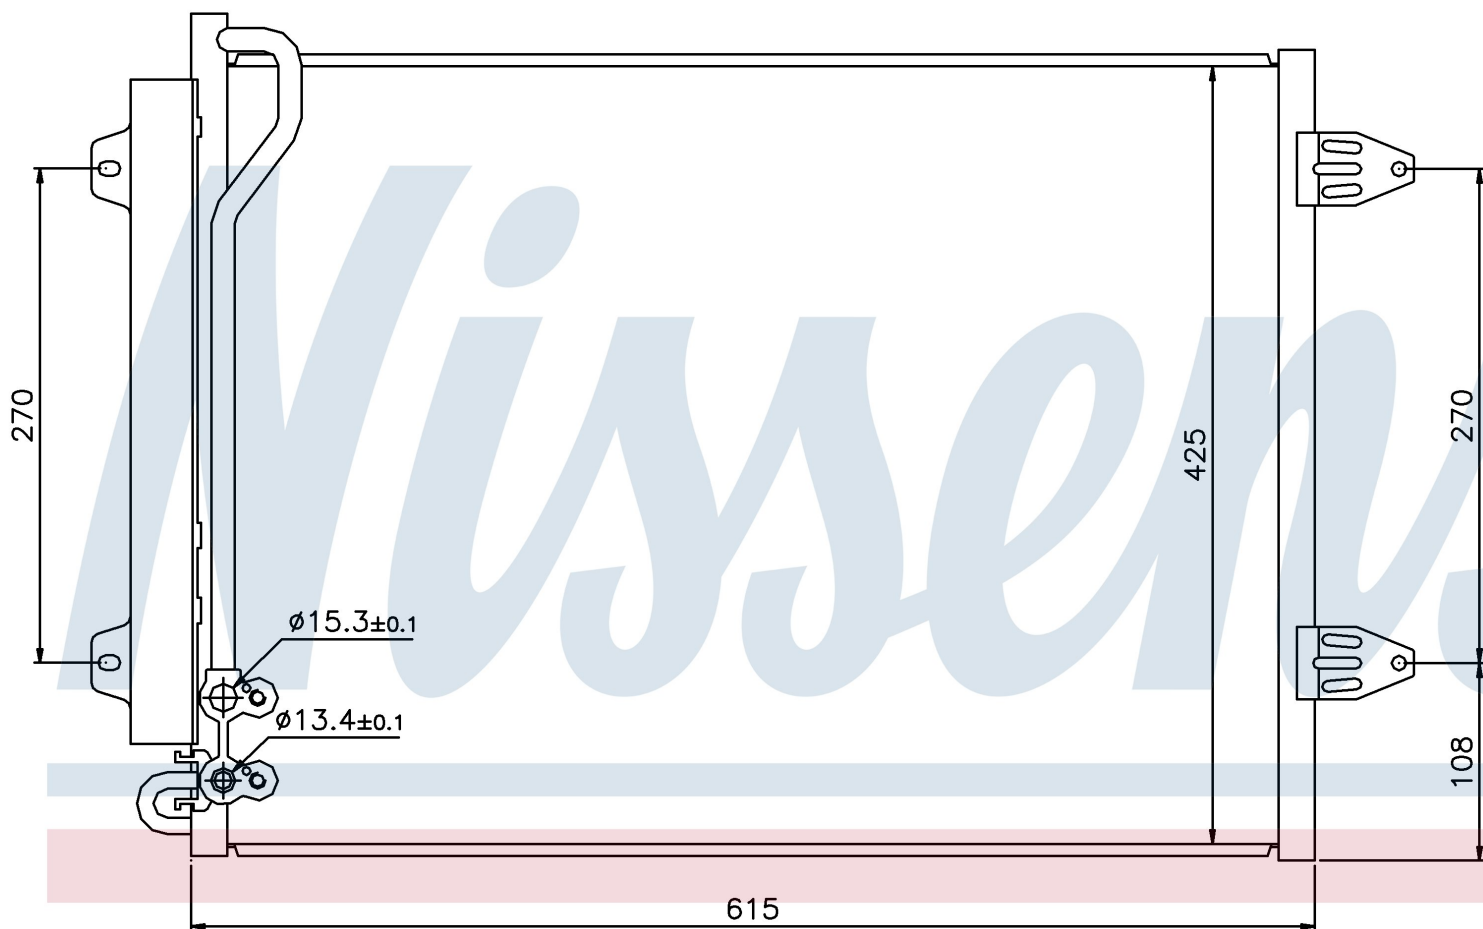

Номер продукта | 94831

**Номер продукта 94831**

Производитель	VOLKSWAGEN
Модельный ряд	CC (11-)
Модель	2.0 TDI
Коробка передач	Manual/Automatic
Система А/С	With/Without air conditioning
Топливо	Diesel
Двигатель	CFFA CFFB CFGB CFGC CLLA
Вес брутто	3,79 kg
Период	9/2010->
Размер (В x Ш x Г)	615 x 425 x 16 mm
Примечание	W/I DRYER
Материал	Aluminium/Aluminium