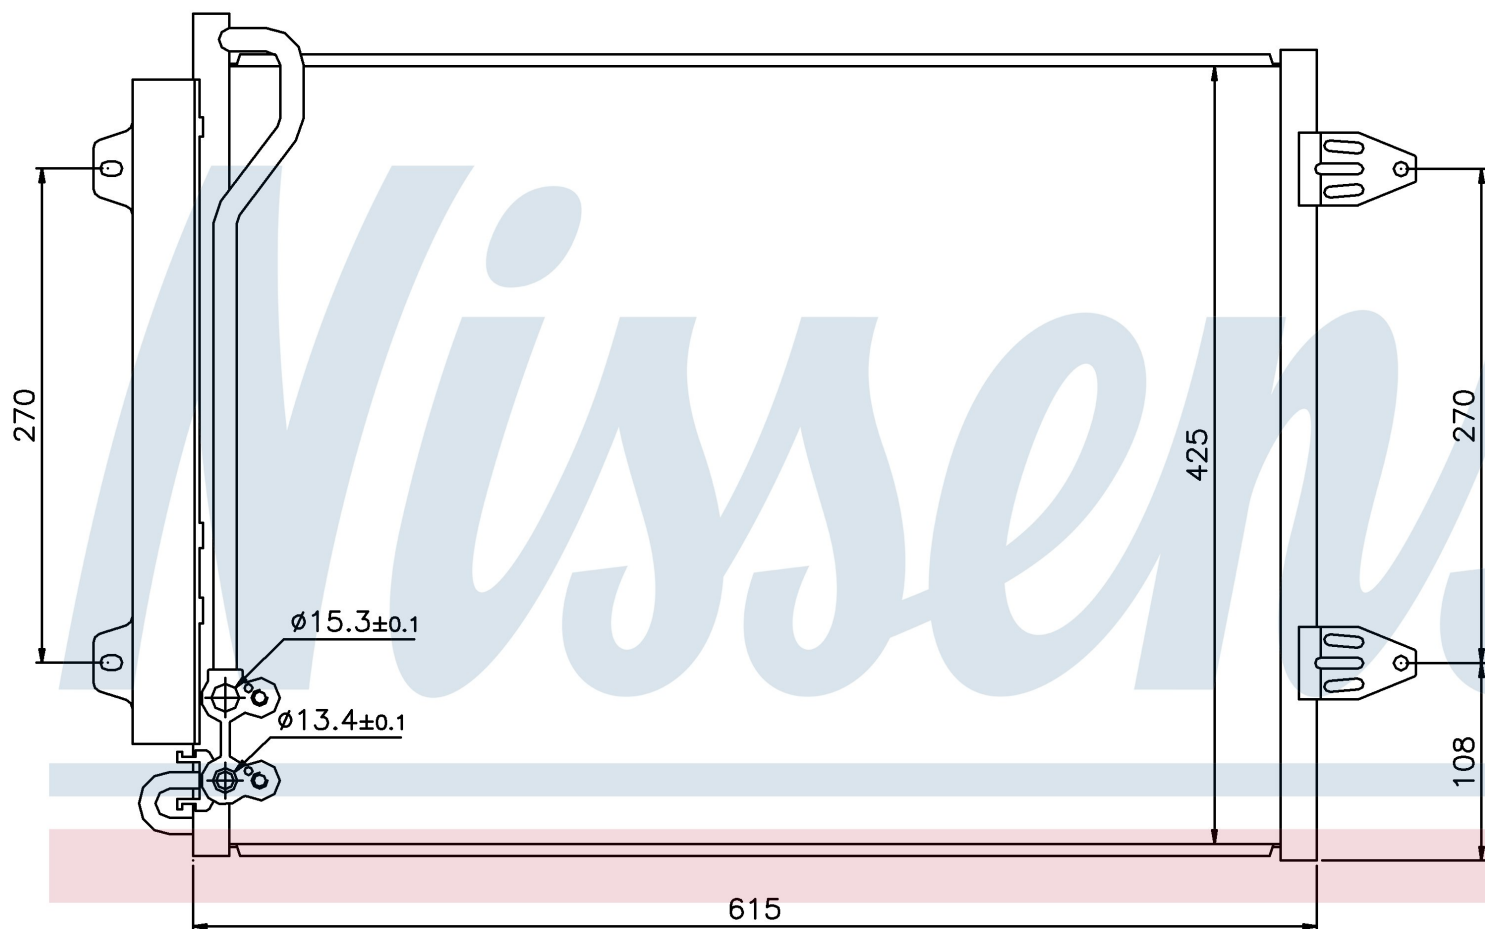

Номер продукта | 94831

Номер продукта 94831			
Производитель	VOLKSWAGEN		
Модельный ряд	PASSAT (05-)		
Модель	2.0 TDi		
Коробка передач	Manual/Automatic		
Система А/С	With/Without air conditioning		
Топливо	Diesel		
Двигатель	CBAB CBAC CBAA		
Вес брутто	3,79 kg		
Период	3/2005->		
Размер (В x Ш x Г)	615 x 425 x 16 mm		
Примечание	W/I DRYER		
Материал	Aluminium/Aluminium		
Оригинальные номера			
3C0.820.411 C	3C0.820.411 E	3C0820411E	3C0820411G