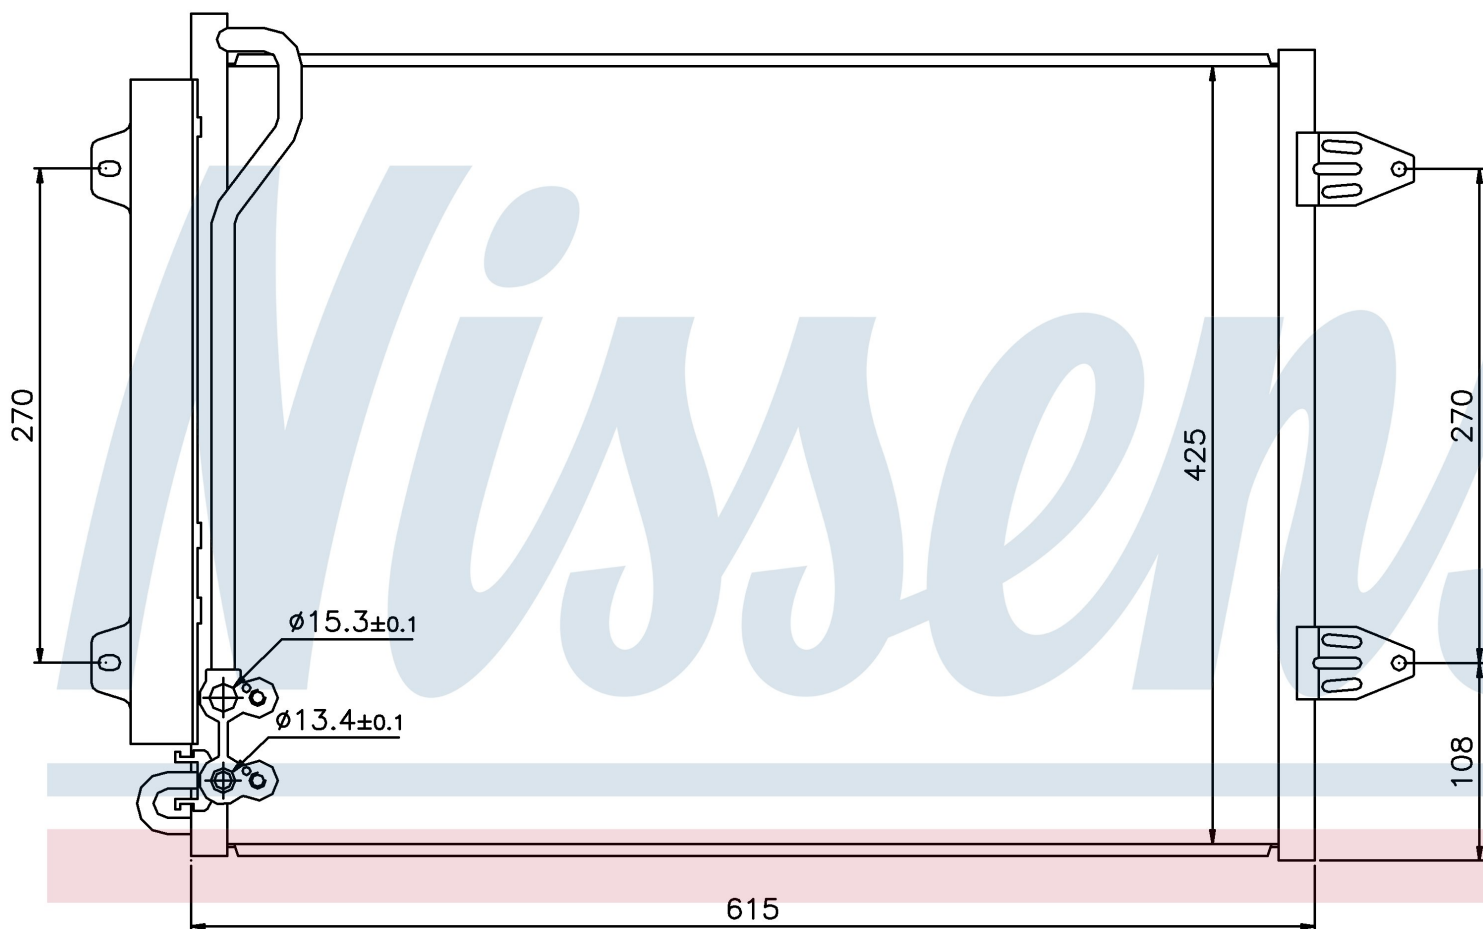

Номер продукта | 94831

Номер продукта 94831

Производитель	VOLKSWAGEN
Модельный ряд	PASSAT (05-)
Модель	2.0 FSi
Коробка передач	Manual/Automatic
Система А/С	With/Without air conditioning
Топливо	Gasoline
Двигатель	BVX
Вес брутто	3,79 kg
Период	3/2005->
Размер (В x Ш x Г)	615 x 425 x 16 mm
Примечание	W/I DRYER
Материал	Aluminium/Aluminium

Оригинальные номера

3C0.820.411 C	3C0.820.411 E	3C0820411E	3C0820411G