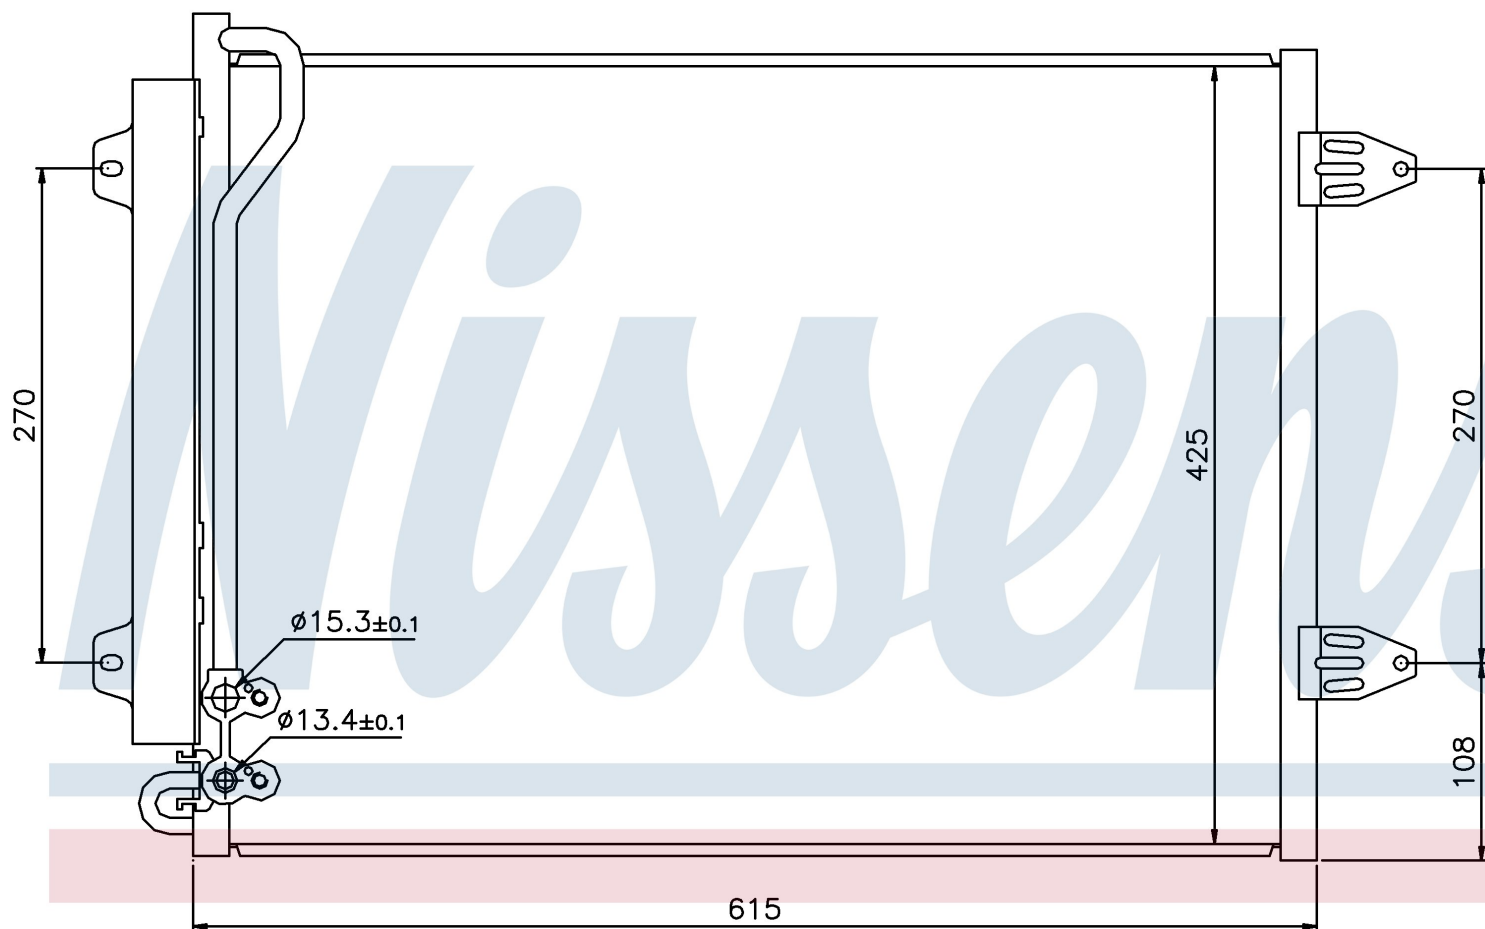

Номер продукта | 94831

Номер продукта 94831	
Производитель	VOLKSWAGEN
Модельный ряд	PASSAT (10-)
Модель	2.0 TDI
Коробка передач	Manual/Automatic
Система А/С	With/Without air conditioning
Топливо	Diesel
Двигатель	CFFA CFFB CFGB CFGC CLLA
Вес брутто	3,79 kg
Период	9/2010->
Размер (В x Ш x Г)	615 x 425 x 16 mm
Примечание	W/I DRYER
Материал	Aluminium/Aluminium
Оригинальные номера	
3C0.820.411 C	3C0.820.411 E
3C0820411E	3C0820411G