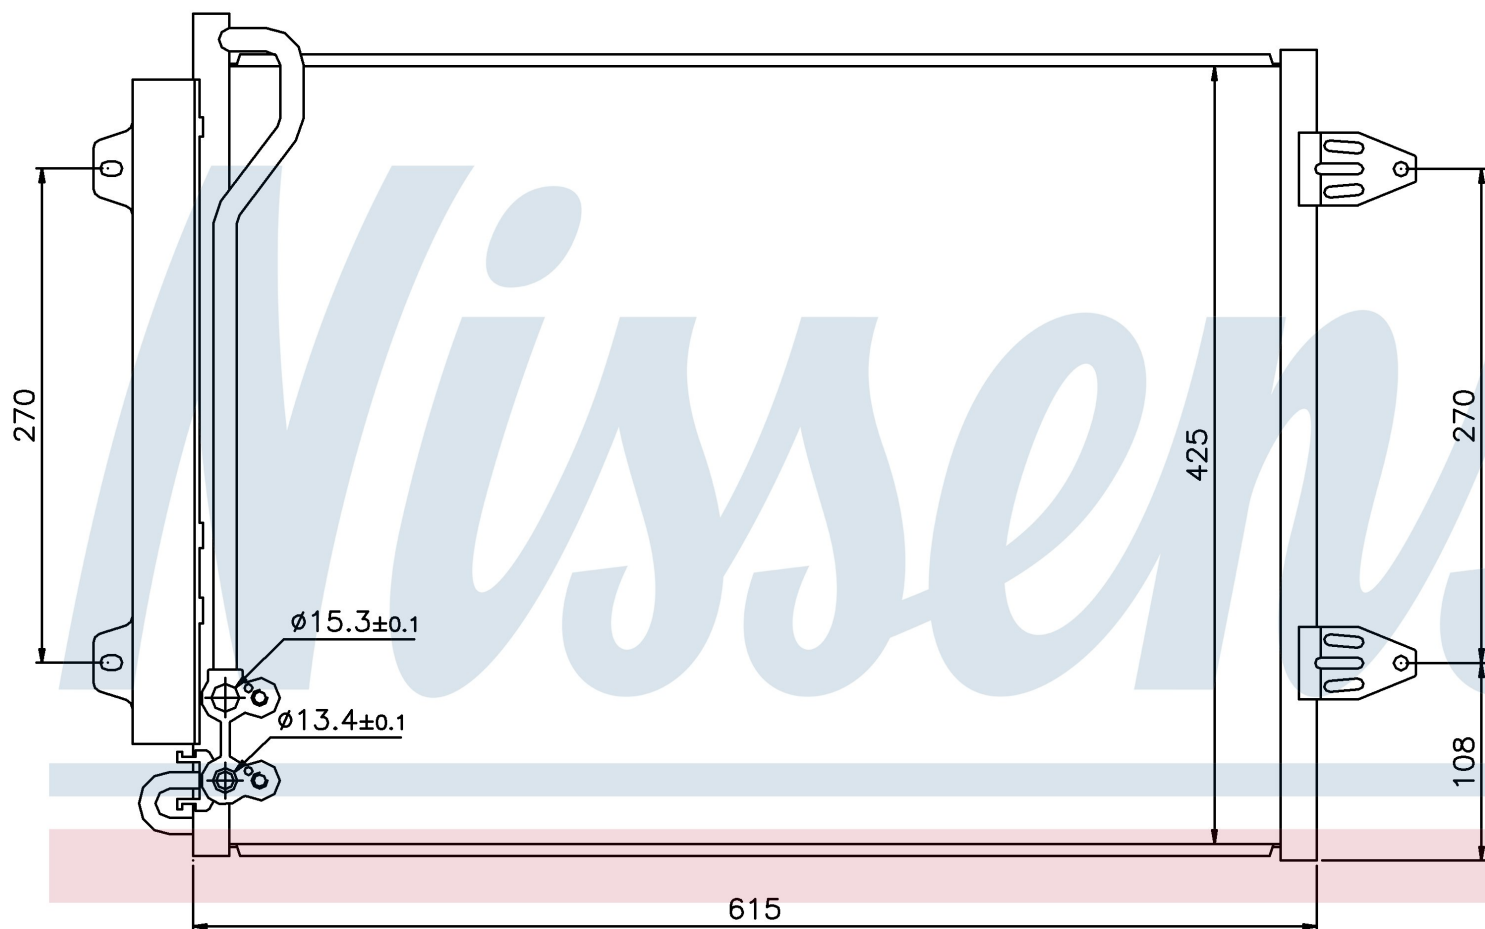

Номер продукта | 94831

Номер продукта 94831	
Производитель	VOLKSWAGEN
Модельный ряд	PASSAT (05-)
Модель	2.0 FSi
Коробка передач	Manual/Automatic
Система А/С	With/Without air conditioning
Топливо	Gasoline
Двигатель	BLX
Вес брутто	3,79 kg
Период	3/2005->
Размер (В x Ш x Г)	615 x 425 x 16 mm
Примечание	W/I DRYER
Материал	Aluminium/Aluminium
Оригинальные номера	
3C0.820.411 C	3C0.820.411 E
3C0820411E	3C0820411G