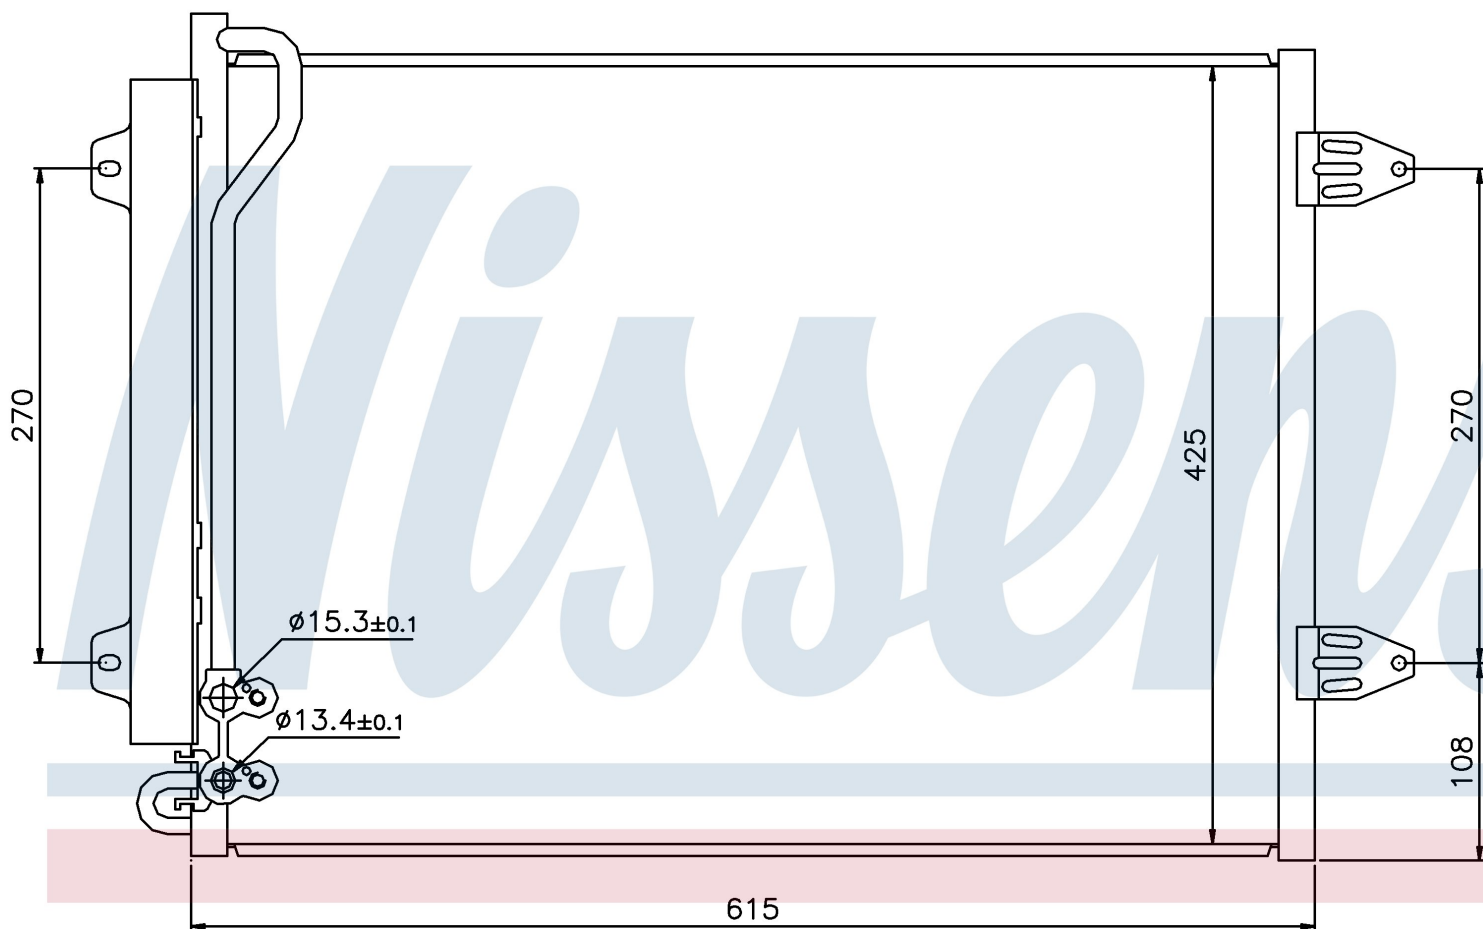

Номер продукта | 94831

Номер продукта 94831

Производитель	VOLKSWAGEN
Модельный ряд	PASSAT (05-)
Модель	1.9 TDi
Коробка передач	Manual
Система А/С	With/Without air conditioning
Топливо	Diesel
Двигатель	BKC
Вес брутто	3,79 kg
Период	3/2005->
Размер (В x Ш x Г)	615 x 425 x 16 mm
Примечание	W/I DRYER
Материал	Aluminium/Aluminium

Оригинальные номера

3C0.820.411 C	3C0.820.411 E	3C0820411E	3C0820411G