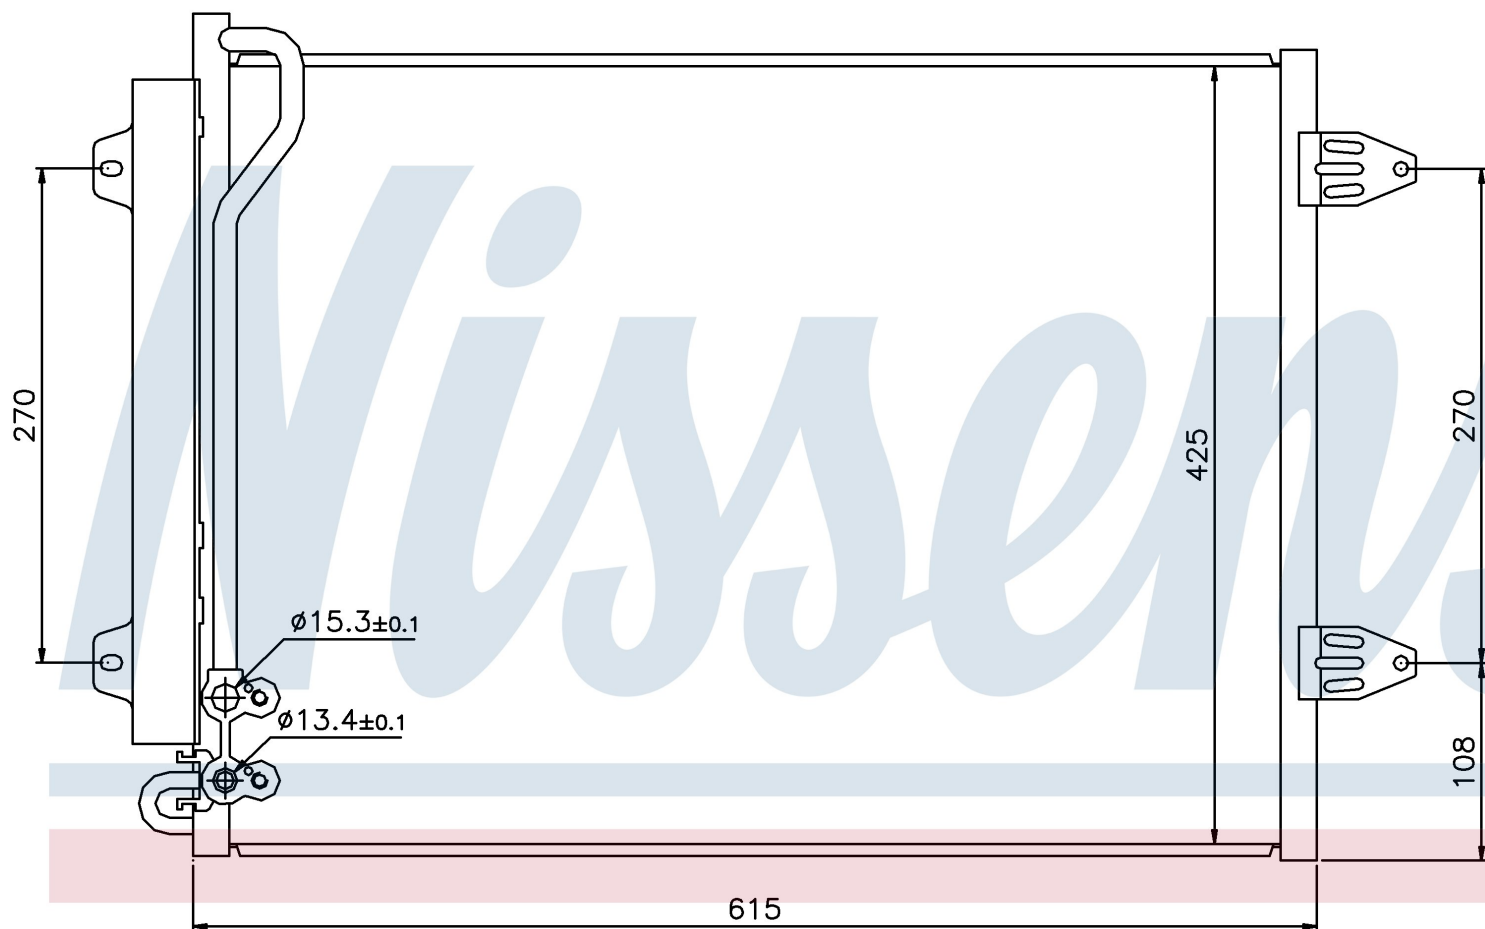

Номер продукта | 94831

Номер продукта 94831			
Производитель	VOLKSWAGEN		
Модельный ряд	PASSAT (05-)		
Модель	1.6 i 16V		
Коробка передач	Manual		
Система А/С	With/Without air conditioning		
Топливо	Gasoline		
Двигатель	BSE		
Вес брутто	3,79 kg		
Период	3/2005->		
Размер (В x Ш x Г)	615 x 425 x 16 mm		
Примечание	W/I DRYER		
Материал	Aluminium/Aluminium		
Оригинальные номера			
3C0.820.411 C	3C0.820.411 E	3C0820411E	3C0820411G