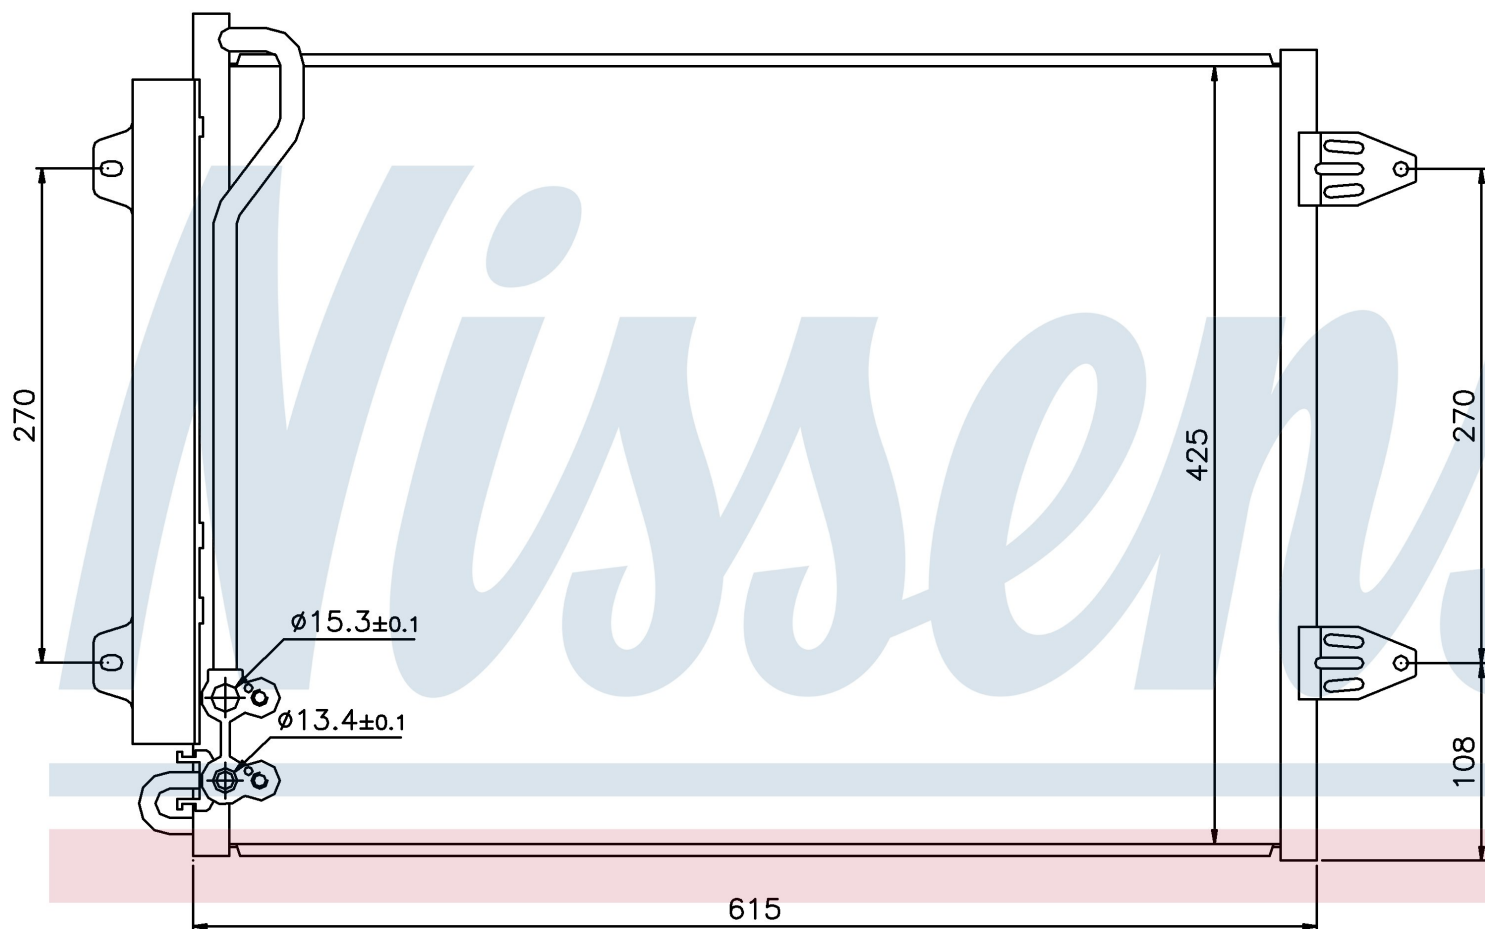

Номер продукта | 94831

Номер продукта 94831	
Производитель	VOLKSWAGEN
Модельный ряд	PASSAT (05-)
Модель	1.9 TDi
Коробка передач	Manual
Система А/С	With/Without air conditioning
Топливо	Diesel
Двигатель	BLS
Вес брутто	3,79 kg
Период	3/2005->
Размер (В x Ш x Г)	615 x 425 x 16 mm
Примечание	W/I DRYER
Материал	Aluminium/Aluminium
Оригинальные номера	
3C0.820.411 C	3C0.820.411 E
3C0820411E	3C0820411G