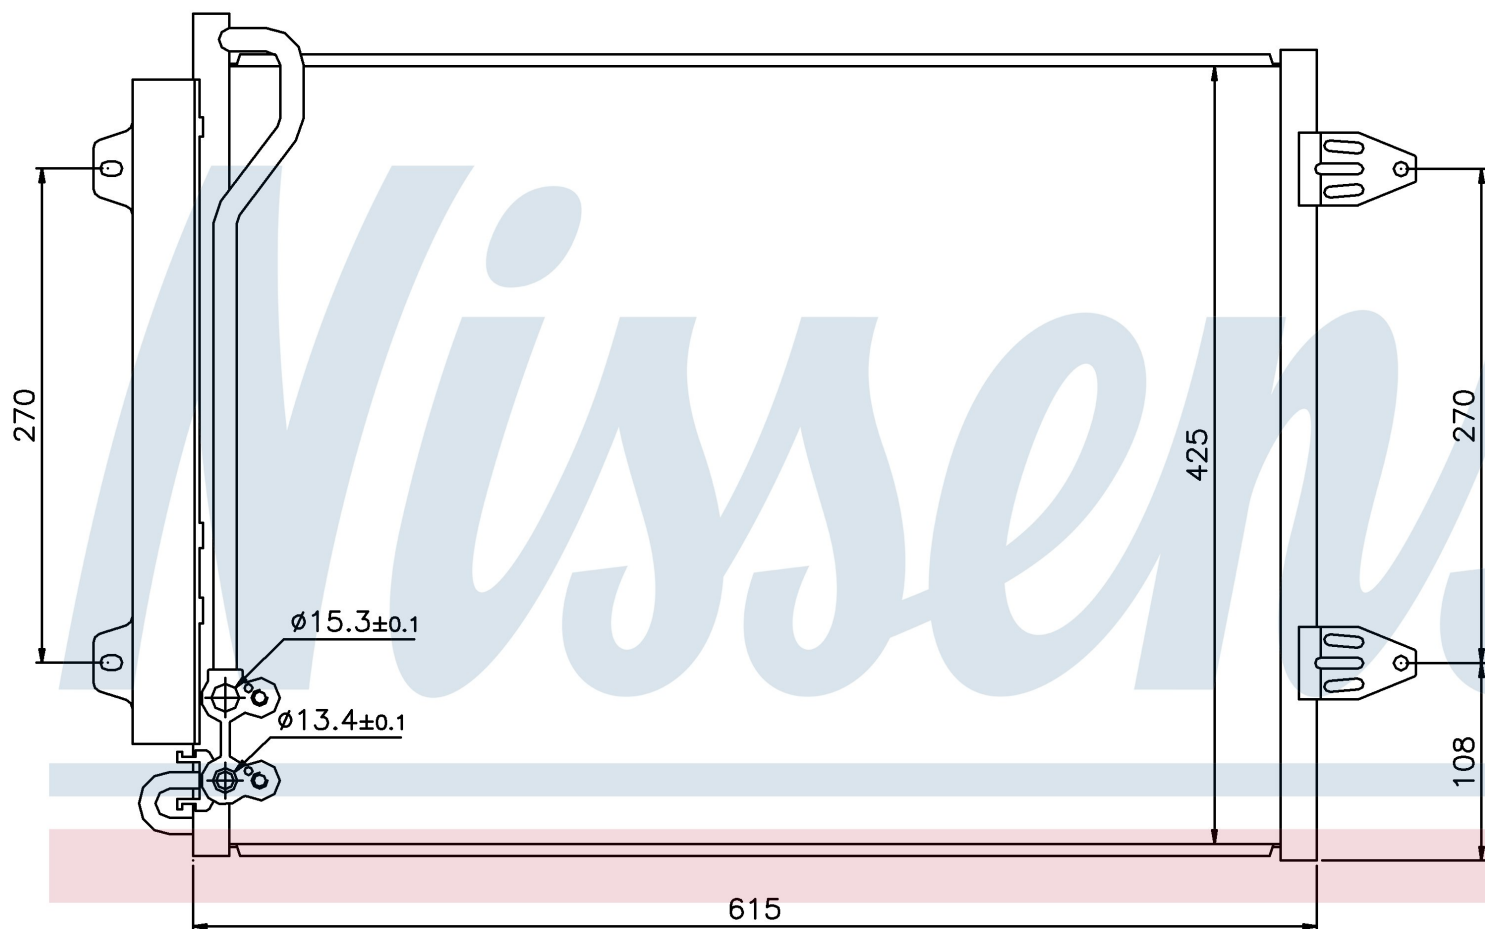

Номер продукта | 94831

Номер продукта 94831

Производитель	VOLKSWAGEN
Модельный ряд	PASSAT (05-)
Модель	2.0 TDi
Коробка передач	Manual/Automatic
Система А/С	With/Without air conditioning
Топливо	Diesel
Двигатель	BMA
Вес брутто	3,79 kg
Период	3/2005->
Размер (В x Ш x Г)	615 x 425 x 16 mm
Примечание	W/I DRYER
Материал	Aluminium/Aluminium

Оригинальные номера

3C0.820.411 C	3C0.820.411 E	3C0820411E	3C0820411G