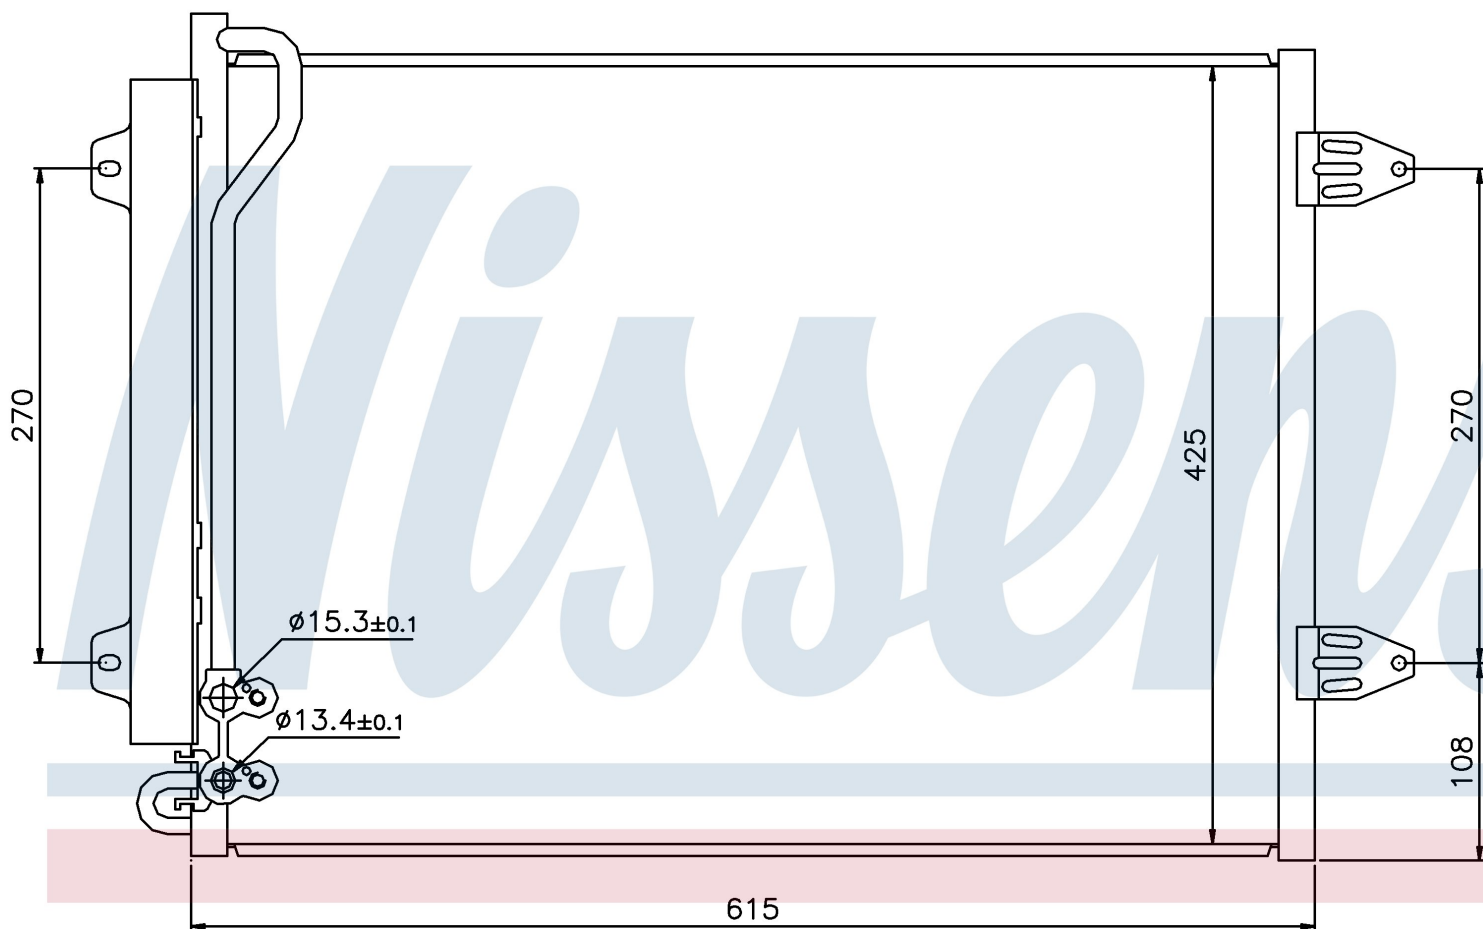

Номер продукта | 94831

Номер продукта 94831

Производитель	VOLKSWAGEN
Модельный ряд	PASSAT (05-)
Модель	2.0 TDi
Коробка передач	Manual/Automatic
Система А/С	With/Without air conditioning
Топливо	Diesel
Двигатель	BVE
Вес брутто	3,79 kg
Период	3/2005->
Размер (В x Ш x Г)	615 x 425 x 16 mm
Примечание	W/I DRYER
Материал	Aluminium/Aluminium

Оригинальные номера

3C0.820.411 C	3C0.820.411 E	3C0820411E	3C0820411G