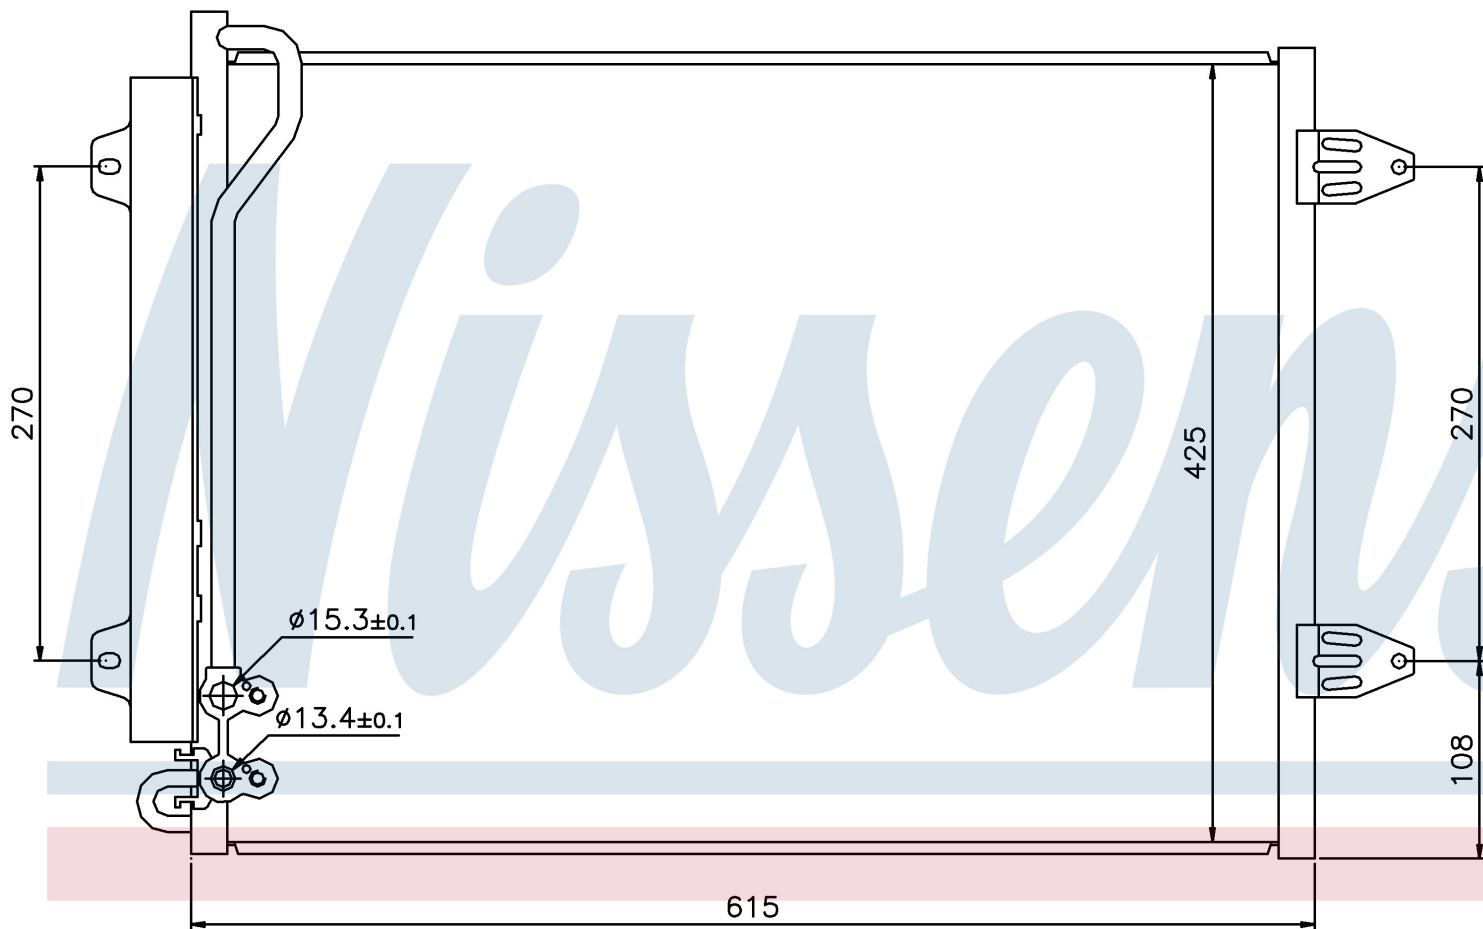

Номер продукта | 94831

Номер продукта 94831

Производитель	VOLKSWAGEN
Модельный ряд	PASSAT (05-)
Модель	2.0 FSi
Коробка передач	Manual/Automatic
Система А/С	With/Without air conditioning
Топливо	Gasoline
Двигатель	BVY
Вес брутто	3,79 kg
Период	3/2005->
Размер (В x Ш x Г)	615 x 425 x 16 mm
Примечание	W/I DRYER
Материал	Aluminium/Aluminium

Оригинальные номера

3C0.820.411 C	3C0.820.411 E	3C0820411E	3C0820411G