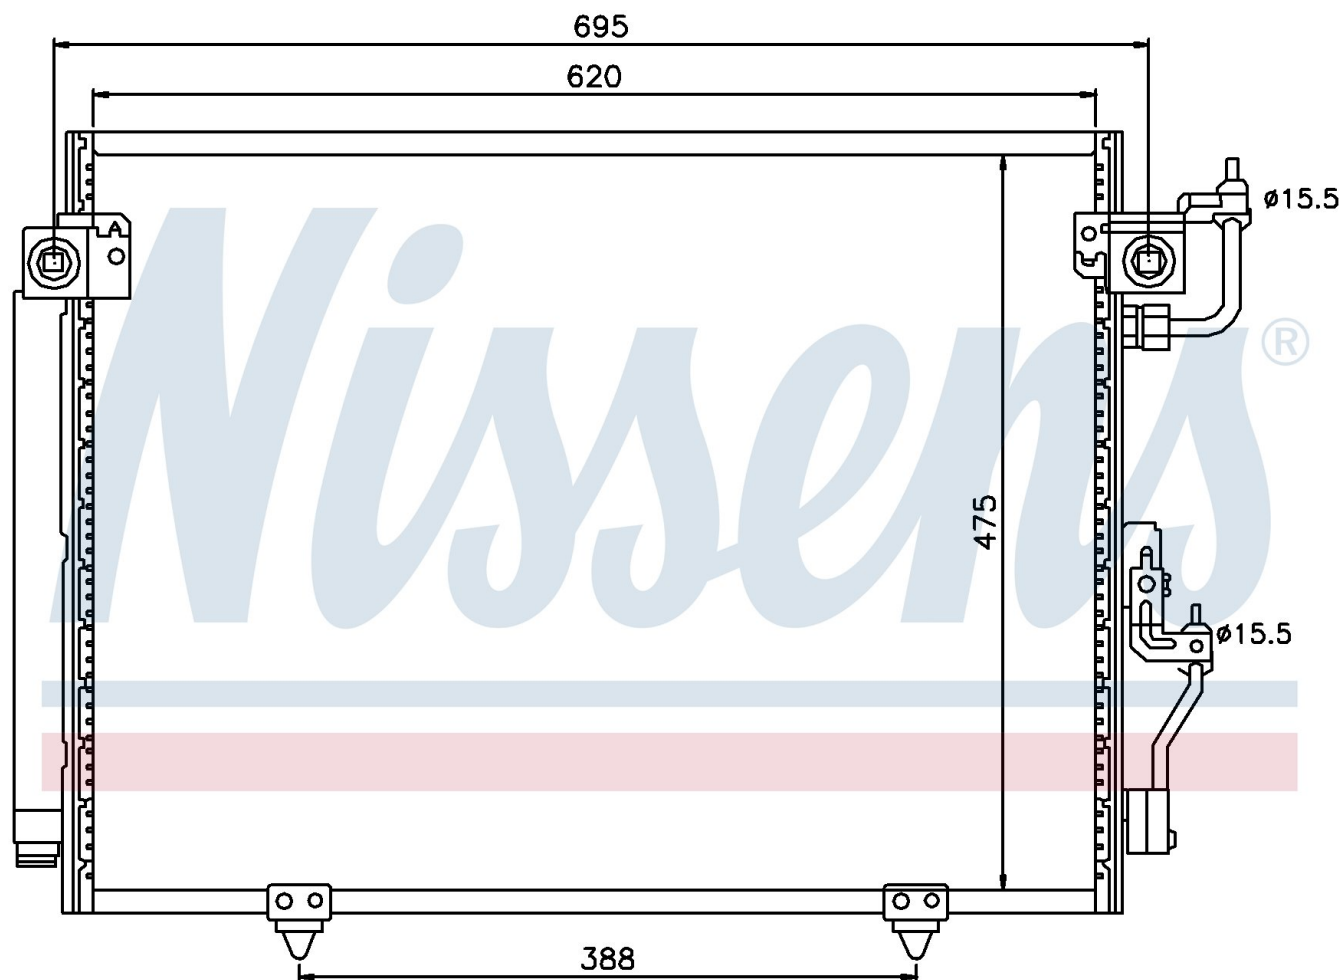

Номер продукта | 94864

Номер продукта 94864	
Производитель	MITSUBISHI
Модельный ряд	PAJERO (00-)
Модель	2.5 TD
Коробка передач	Manual/Automatic
Система А/С	With/Without air conditioning
Топливо	Diesel
Двигатель	4D56TDI
Вес брутто	5,22 kg
Период	7/2001->
Размер (В x Ш x Г)	635 x 478 x 16 mm
Примечание	W/I DRYER
Материал	Aluminium/Aluminium
Оригинальные номера	
MN123332	MR513110