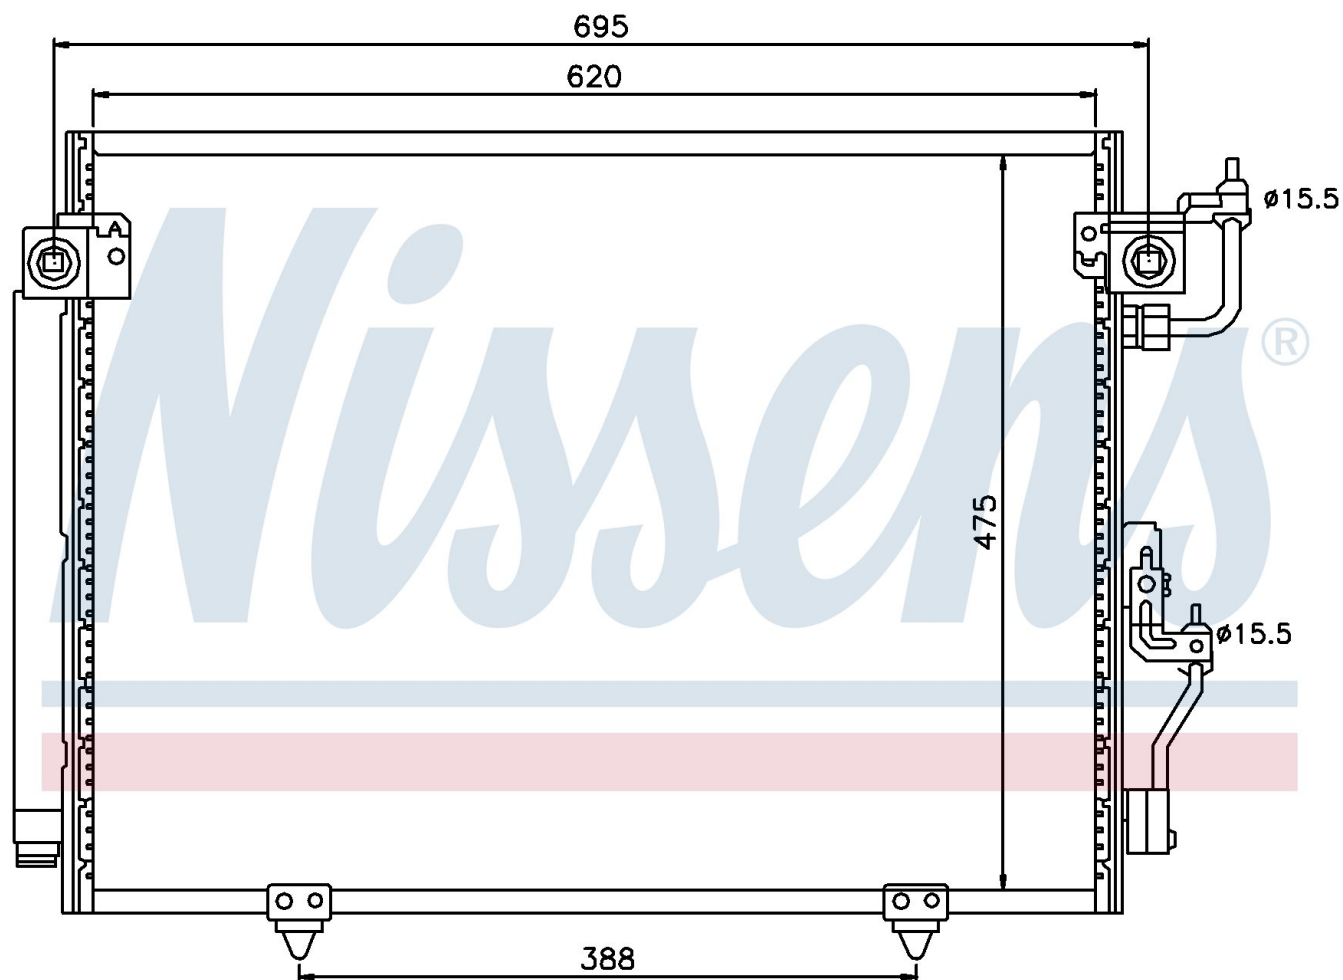

Оригинальные номера

MN123332

MR513110

Номер продукта | 94864

**Номер продукта 94864**

Производитель	MITSUBISHI
Модельный ряд	MONTERO (00-)
Модель	2.5 TD
Коробка передач	Manual/Automatic
Система А/С	With/Without air conditioning
Топливо	Diesel
Двигатель	4D56TDI
Вес брутто	5,22 kg
Период	2/2000->6/2001
Размер (В x Ш x Г)	635 x 478 x 16 mm
Примечание	W/I DRYER
Материал	Aluminium/Aluminium