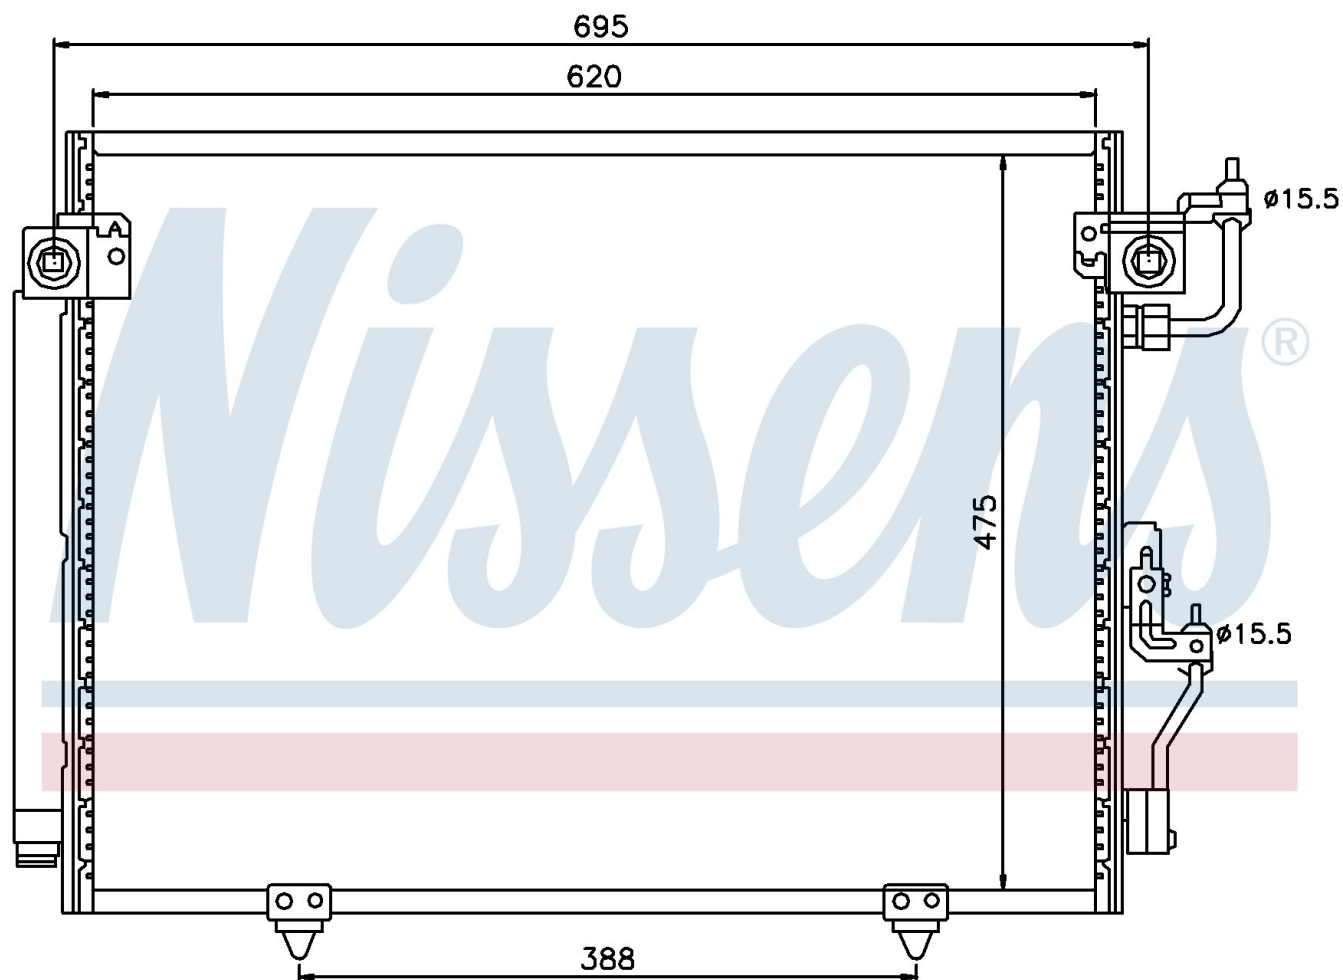

Номер продукта | 94864

Номер продукта 94864

Производитель	MITSUBISHI
Модельный ряд	SHOGUN (00-)
Модель	3.5 i V6 24V
Коробка передач	Manual/Automatic
Система А/С	With/Without air conditioning
Топливо	Gasoline
Двигатель	6G74
Вес брутто	5,22 kg
Период	2/2000->9/2002
Размер (В x Ш x Г)	635 x 478 x 16 mm
Примечание	W/I DRYER
Материал	Aluminium/Aluminium

Оригинальные номера

MN123332

MR513110