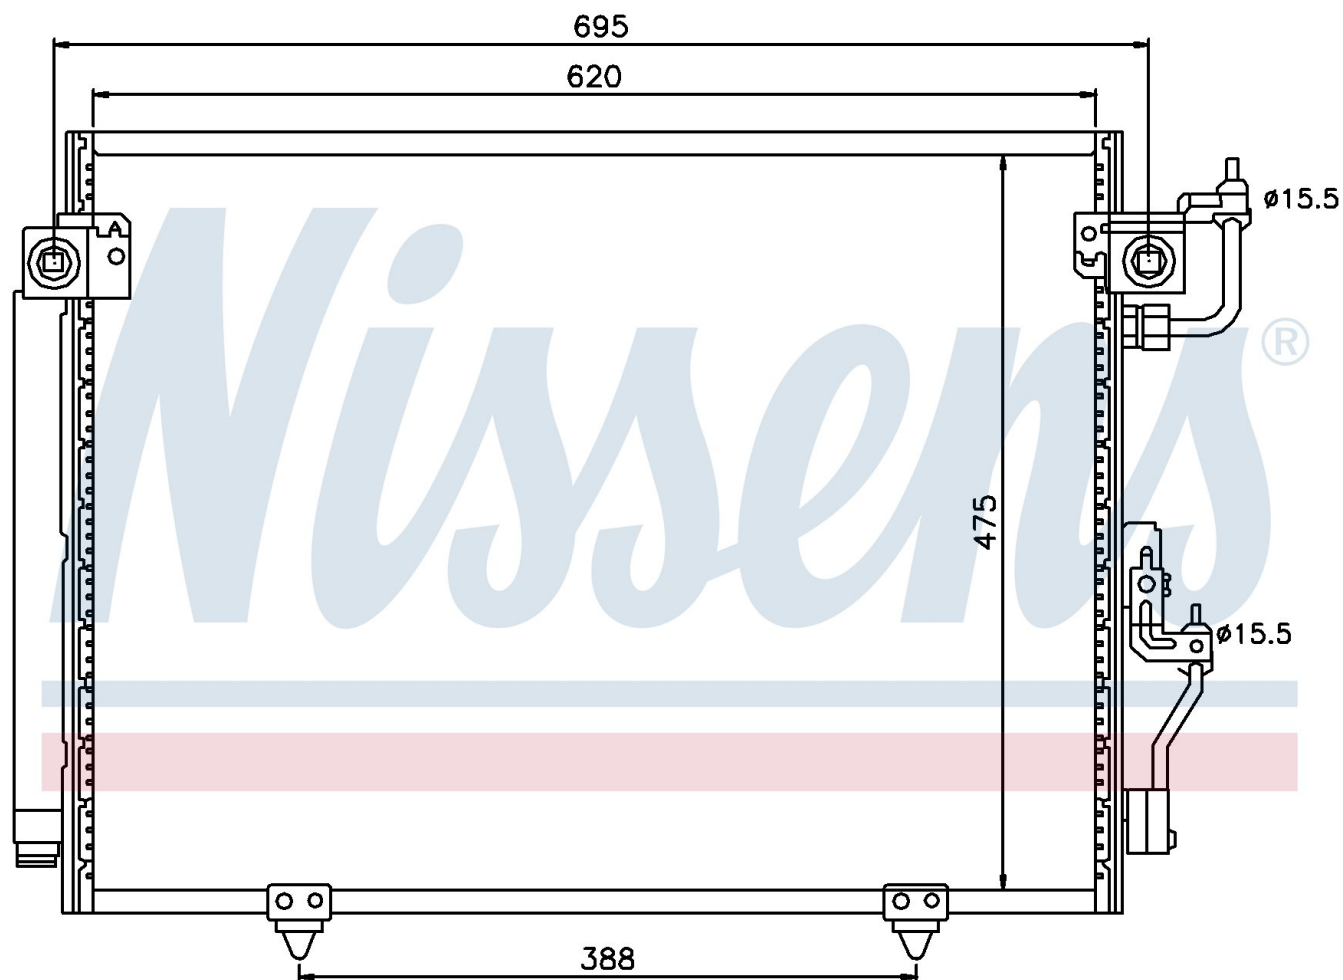

Номер продукта | 94864

Номер продукта 94864

Производитель	MITSUBISHI
Модельный ряд	SHOGUN (00-)
Модель	2.5 TD
Коробка передач	Manual/Automatic
Система А/С	With/Without air conditioning
Топливо	Diesel
Двигатель	4D56TDI
Вес брутто	5,22 kg
Период	7/2001->
Размер (В x Ш x Г)	635 x 478 x 16 mm
Примечание	W/I DRYER
Материал	Aluminium/Aluminium

Оригинальные номера

MN123332

MR513110