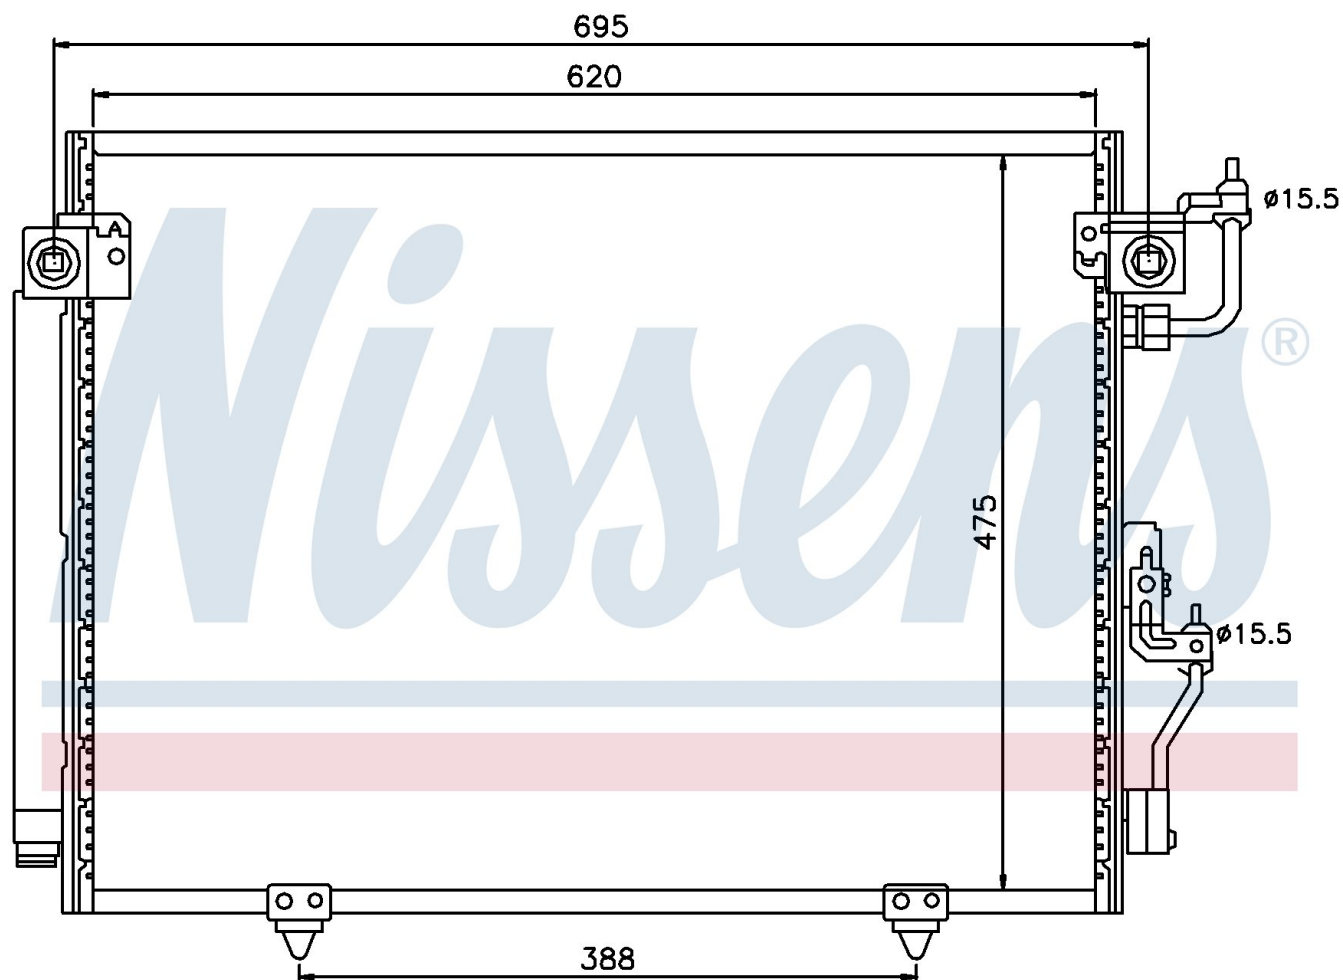

Номер продукта | 94864

Номер продукта 94864

Производитель	MITSUBISHI
Модельный ряд	PAJERO (00-)
Модель	3.5 i V6 24V
Коробка передач	Automatic
Система А/С	With/Without air conditioning
Топливо	Gasoline
Двигатель	6G74
Вес брутто	5,22 kg
Период	2/2000->9/2002
Размер (В x Ш x Г)	635 x 478 x 16 mm
Примечание	W/I DRYER
Материал	Aluminium/Aluminium

Оригинальные номера

MN123332

MR513110