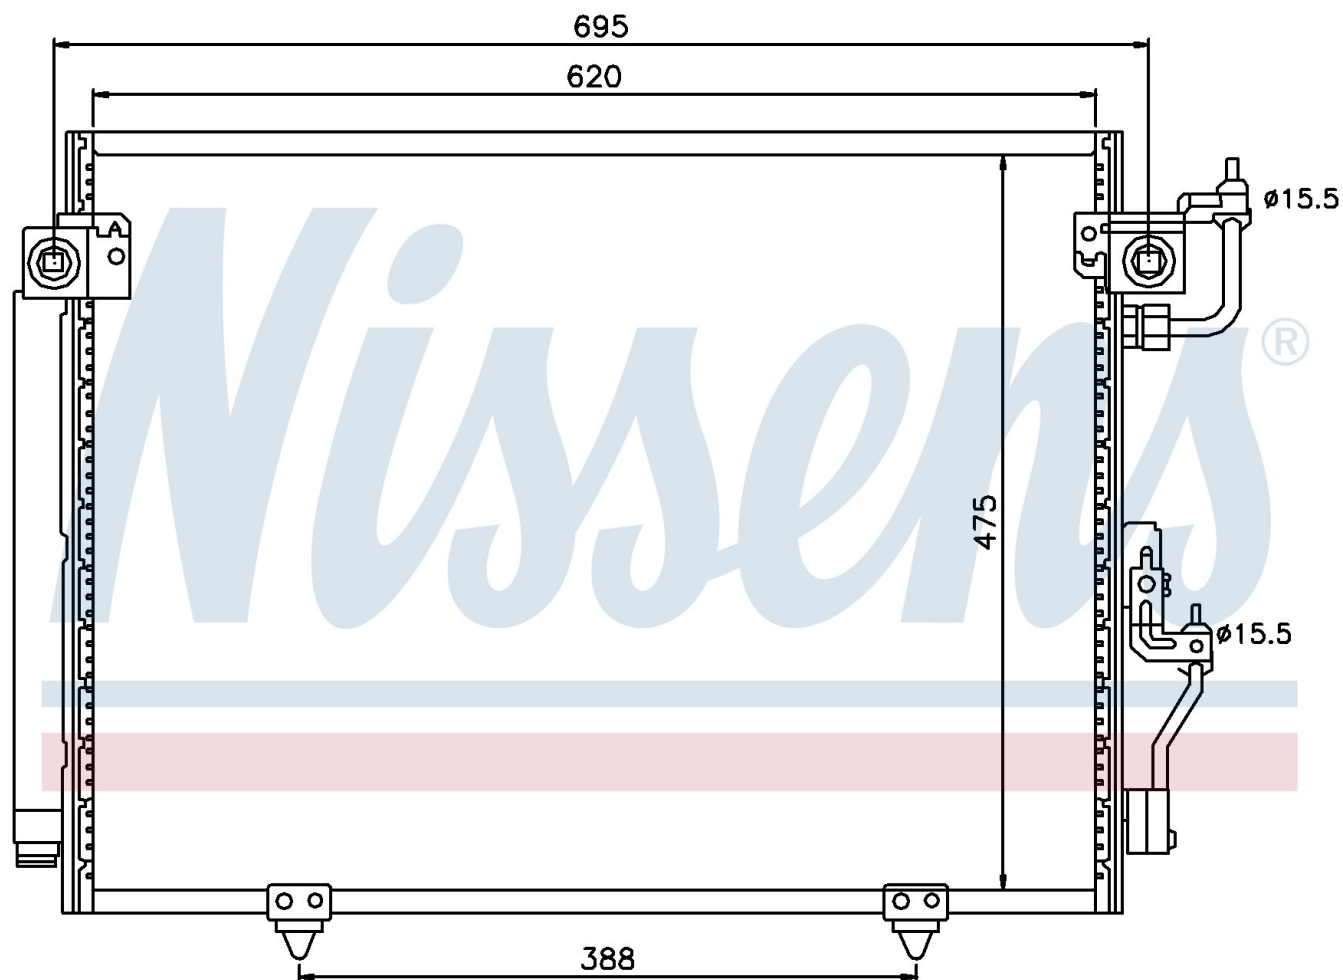

Оригинальные номера

MN123332

MR513110

Номер продукта | 94864

**Номер продукта 94864**

Производитель	MITSUBISHI
Модельный ряд	MONTERO (00-)
Модель	3.5 i V6 24V
Коробка передач	Manual/Automatic
Система А/С	With/Without air conditioning
Топливо	Gasoline
Двигатель	6G74
Вес брутто	5,22 kg
Период	10/2002->
Размер (В x Ш x Г)	635 x 478 x 16 mm
Примечание	W/I DRYER
Материал	Aluminium/Aluminium

Оригинальные номера

MN123332

MR513110

Номер продукта | 94864

Номер продукта 94864	
Производитель	MITSUBISHI
Модельный ряд	PAJERO (00-)
Модель	2.5 TD
Коробка передач	Manual/Automatic
Система А/С	With/Without air conditioning
Топливо	Diesel
Двигатель	4D56TDI
Вес брутто	5,22 kg
Период	2/2000->6/2001
Размер (В x Ш x Г)	635 x 478 x 16 mm
Примечание	W/I DRYER
Материал	Aluminium/Aluminium
Оригинальные номера	
MN123332	MR513110