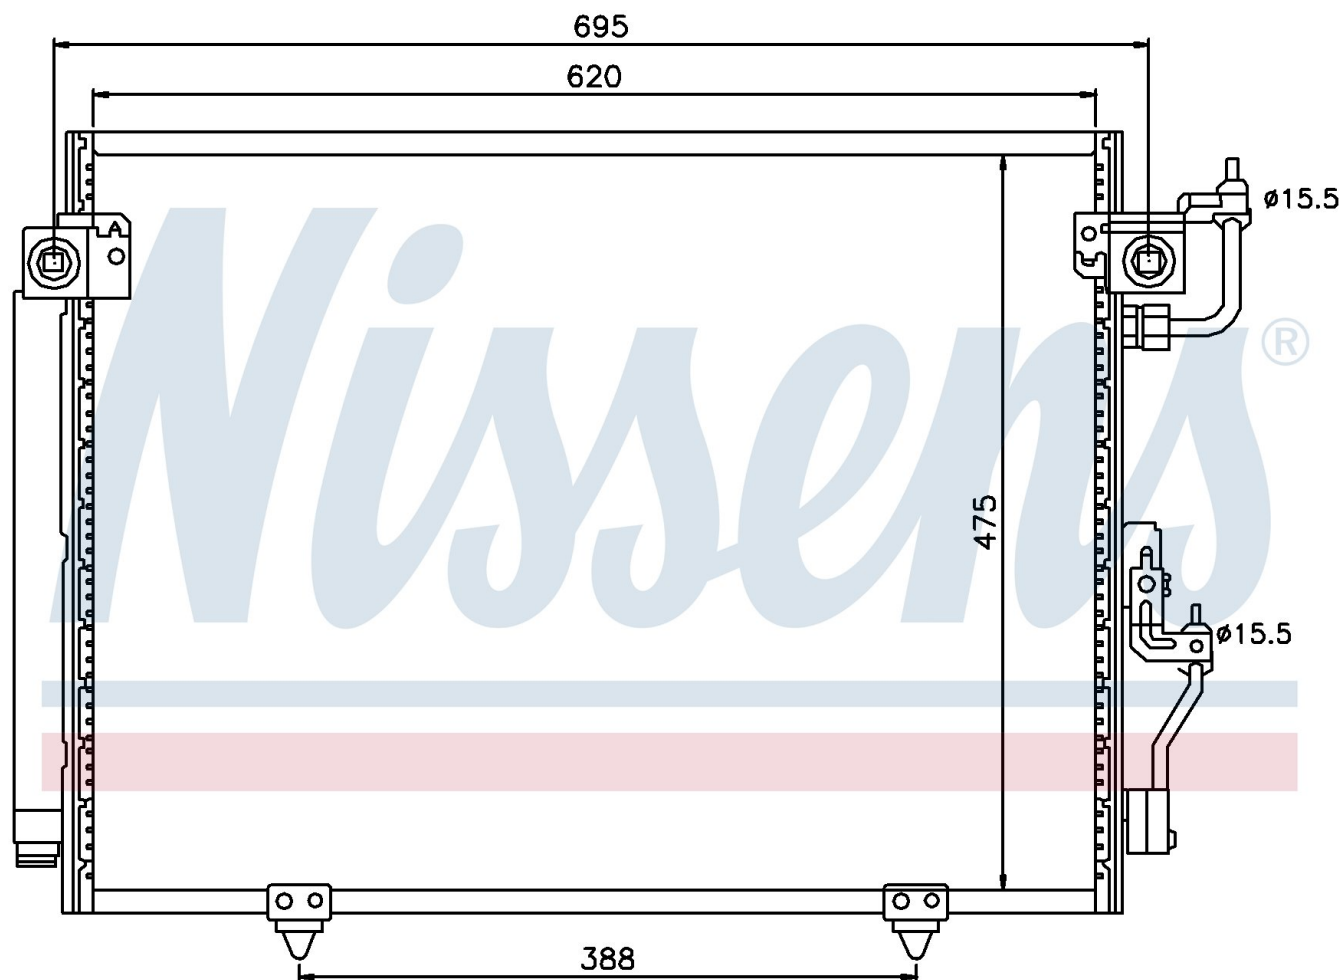

Номер продукта | 94864

Номер продукта 94864

Производитель	MITSUBISHI
Модельный ряд	PAJERO (00-)
Модель	3.5 i V6 24V
Коробка передач	Manual
Система А/С	With/Without air conditioning
Топливо	Gasoline
Двигатель	6G74
Вес брутто	5,22 kg
Период	2/2000->9/2002
Размер (В x Ш x Г)	635 x 478 x 16 mm
Примечание	W/I DRYER
Материал	Aluminium/Aluminium
Оригинальные номера	
MN123332	MR513110