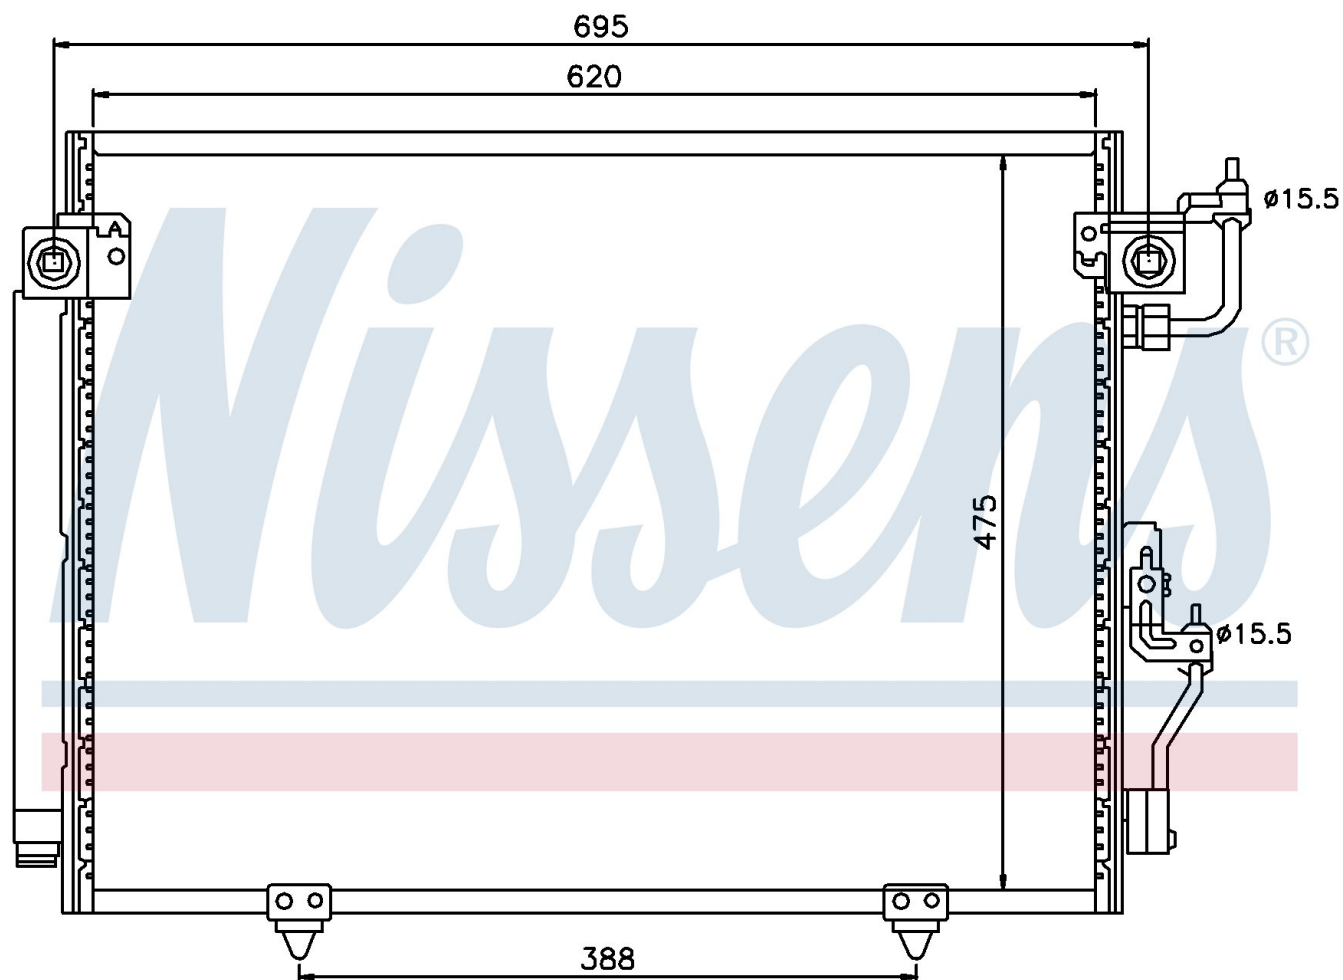

Оригинальные номера

MN123332

MR513110

Номер продукта | 94864

**Номер продукта 94864**

Производитель	MITSUBISHI
Модельный ряд	MONTERO (00-)
Модель	3.5 i V6 24V
Коробка передач	Manual/Automatic
Система А/С	With/Without air conditioning
Топливо	Gasoline
Двигатель	6G74
Вес брутто	5,22 kg
Период	2/2000->9/2002
Размер (В x Ш x Г)	635 x 478 x 16 mm
Примечание	W/I DRYER
Материал	Aluminium/Aluminium

Оригинальные номера

MN123332

MR513110

Номер продукта | 94864

**Номер продукта 94864**

Производитель	MITSUBISHI
Модельный ряд	MONTERO (00-)
Модель	3.5 i V6 24V
Коробка передач	Manual/Automatic
Система А/С	With/Without air conditioning
Топливо	Gasoline
Двигатель	6G74
Вес брутто	5,22 kg
Период	10/2002->
Размер (В x Ш x Г)	635 x 478 x 16 mm
Примечание	W/I DRYER
Материал	Aluminium/Aluminium