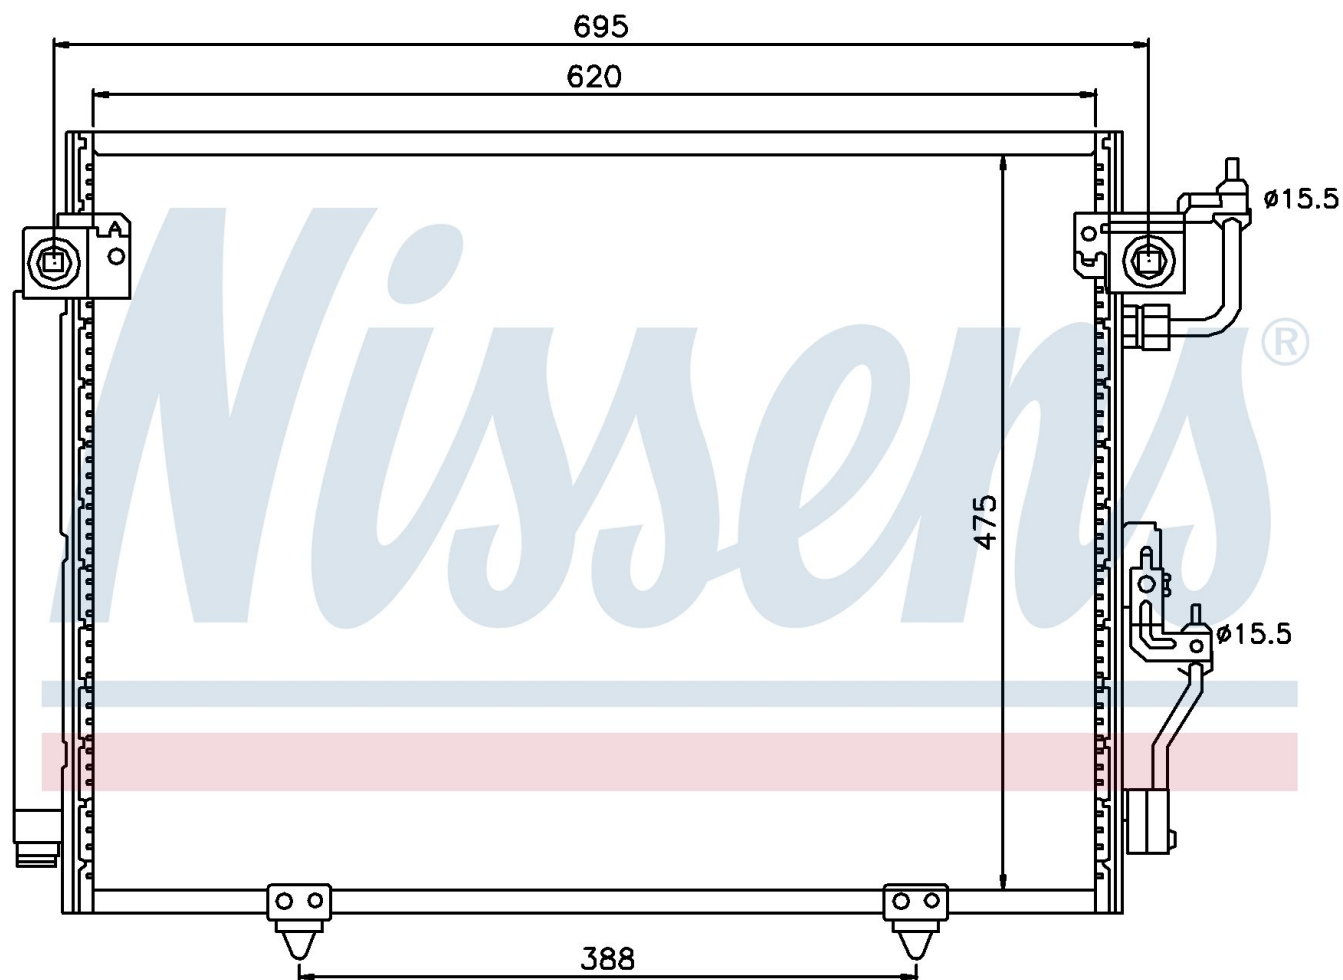

Номер продукта | 94864

**Номер продукта 94864**

Производитель	MITSUBISHI
Модельный ряд	MONTERO (00-)
Модель	2.5 TD
Коробка передач	Manual/Automatic
Система А/С	With/Without air conditioning
Топливо	Diesel
Двигатель	4D56TDI
Вес брутто	5,22 kg
Период	7/2001->
Размер (В x Ш x Г)	635 x 478 x 16 mm
Примечание	W/I DRYER
Материал	Aluminium/Aluminium
Оригинальные номера	
MN123332	MR513110

Номер продукта | 94864

**Номер продукта 94864**

Производитель	MITSUBISHI
Модельный ряд	MONTERO (00-)
Модель	3.2 DI-D
Коробка передач	Manual/Automatic
Система А/С	With/Without air conditioning
Топливо	Diesel
Двигатель	4M41
Вес брутто	5,22 kg
Период	2/2000->
Размер (В x Ш x Г)	635 x 478 x 16 mm
Примечание	W/I DRYER
Материал	Aluminium/Aluminium

Оригинальные номера

MN123332

MR513110

Номер продукта | 94864

**Номер продукта 94864**

Производитель	MITSUBISHI
Модельный ряд	MONTERO (00-)
Модель	3.5 i V6 24V
Коробка передач	Manual/Automatic
Система А/С	With/Without air conditioning
Топливо	Gasoline
Двигатель	6G74
Вес брутто	5,22 kg
Период	2/2000->9/2002
Размер (В x Ш x Г)	635 x 478 x 16 mm
Примечание	W/I DRYER
Материал	Aluminium/Aluminium