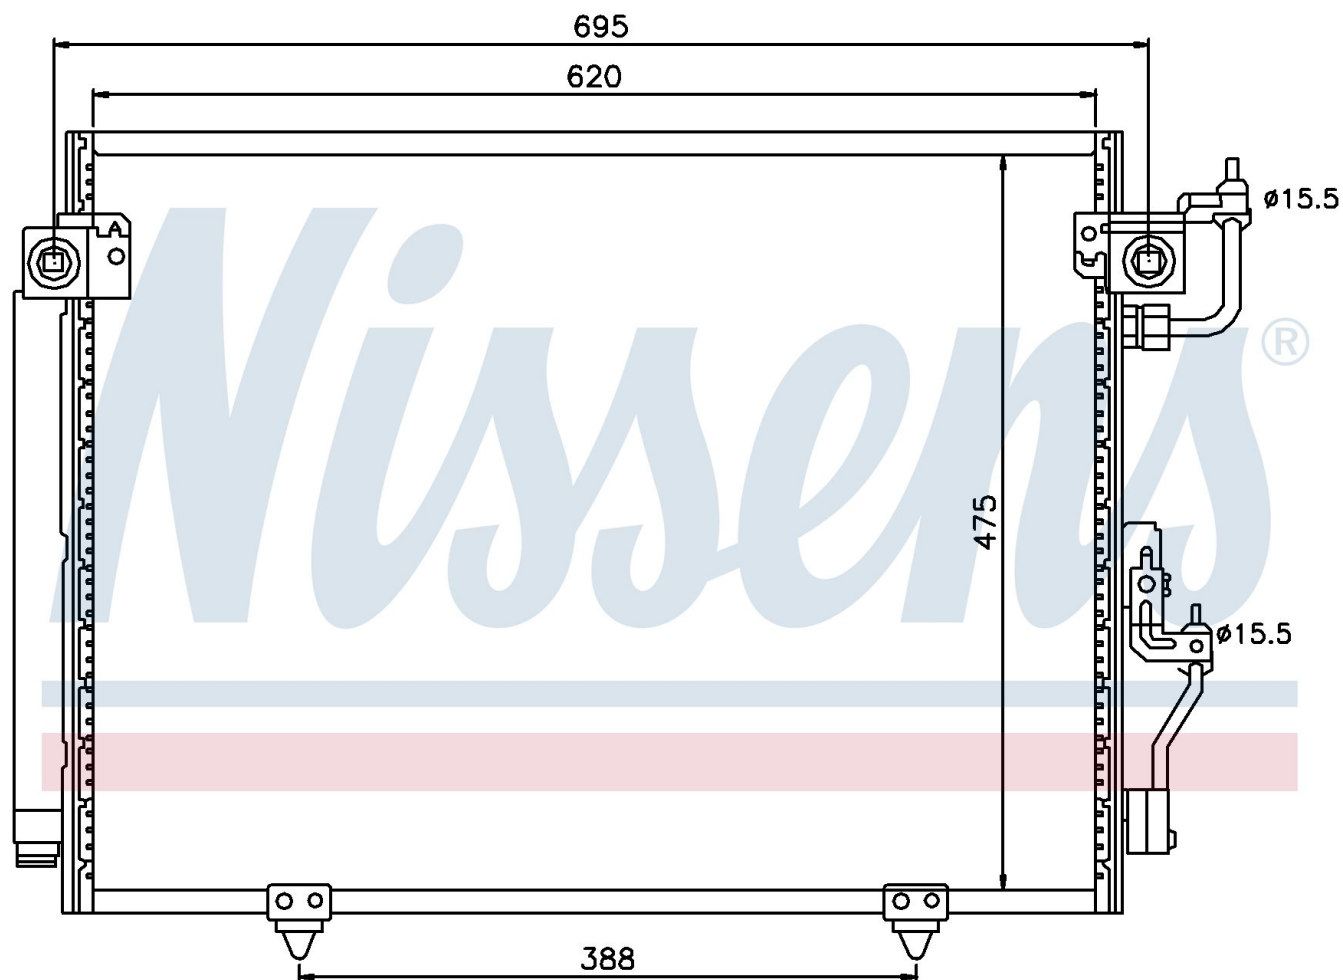

Номер продукта | 94864

Номер продукта 94864

Производитель	MITSUBISHI
Модельный ряд	SHOGUN (00-)
Модель	2.5 TD
Коробка передач	Manual/Automatic
Система А/С	With/Without air conditioning
Топливо	Diesel
Двигатель	4D56TDI
Вес брутто	5,22 kg
Период	2/2000->6/2001
Размер (В x Ш x Г)	635 x 478 x 16 mm
Примечание	W/I DRYER
Материал	Aluminium/Aluminium

Оригинальные номера

MN123332

MR513110