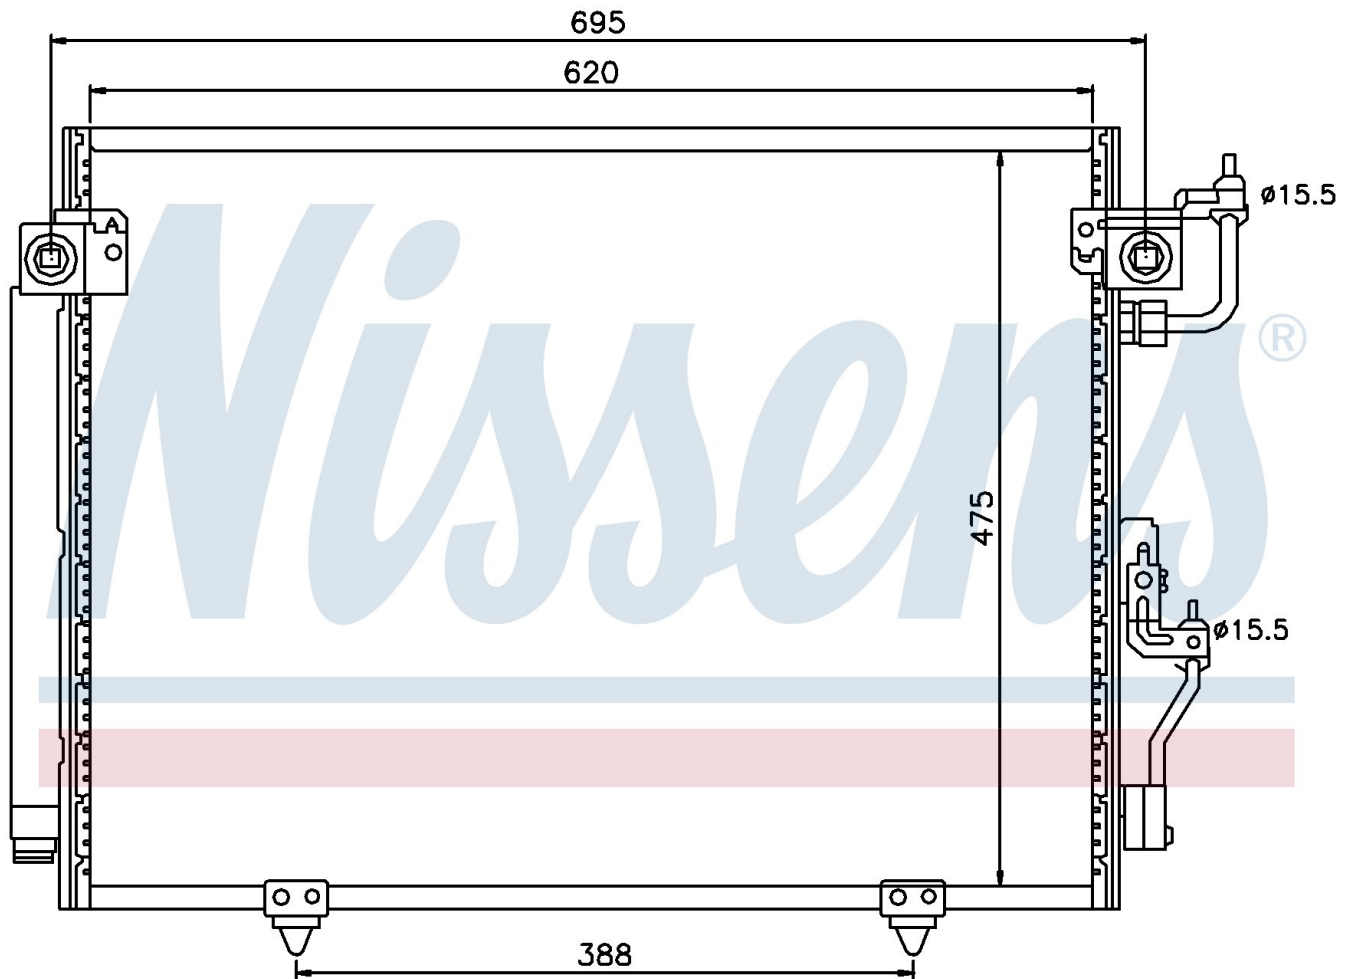

Номер продукта | 94864

**Номер продукта 94864**

Производитель	MITSUBISHI
Модельный ряд	MONTERO (00-)
Модель	2.5 TD
Коробка передач	Manual/Automatic
Система А/С	With/Without air conditioning
Топливо	Diesel
Двигатель	4D56TDI
Вес брутто	5,22 kg
Период	7/2001->
Размер (В x Ш x Г)	635 x 478 x 16 mm
Примечание	W/I DRYER
Материал	Aluminium/Aluminium
Оригинальные номера	
MN123332	MR513110

Номер продукта | 94864

**Номер продукта 94864**

Производитель	MITSUBISHI
Модельный ряд	MONTERO (00-)
Модель	3.2 DI-D
Коробка передач	Manual/Automatic
Система А/С	With/Without air conditioning
Топливо	Diesel
Двигатель	4M41
Вес брутто	5,22 kg
Период	2/2000->
Размер (В x Ш x Г)	635 x 478 x 16 mm
Примечание	W/I DRYER
Материал	Aluminium/Aluminium

Оригинальные номера

MN123332

MR513110

Номер продукта | 94864

**Номер продукта 94864**

Производитель	MITSUBISHI
Модельный ряд	MONTERO (00-)
Модель	3.5 i V6 24V
Коробка передач	Manual/Automatic
Система А/С	With/Without air conditioning
Топливо	Gasoline
Двигатель	6G74
Вес брутто	5,22 kg
Период	2/2000->9/2002
Размер (В x Ш x Г)	635 x 478 x 16 mm
Примечание	W/I DRYER
Материал	Aluminium/Aluminium