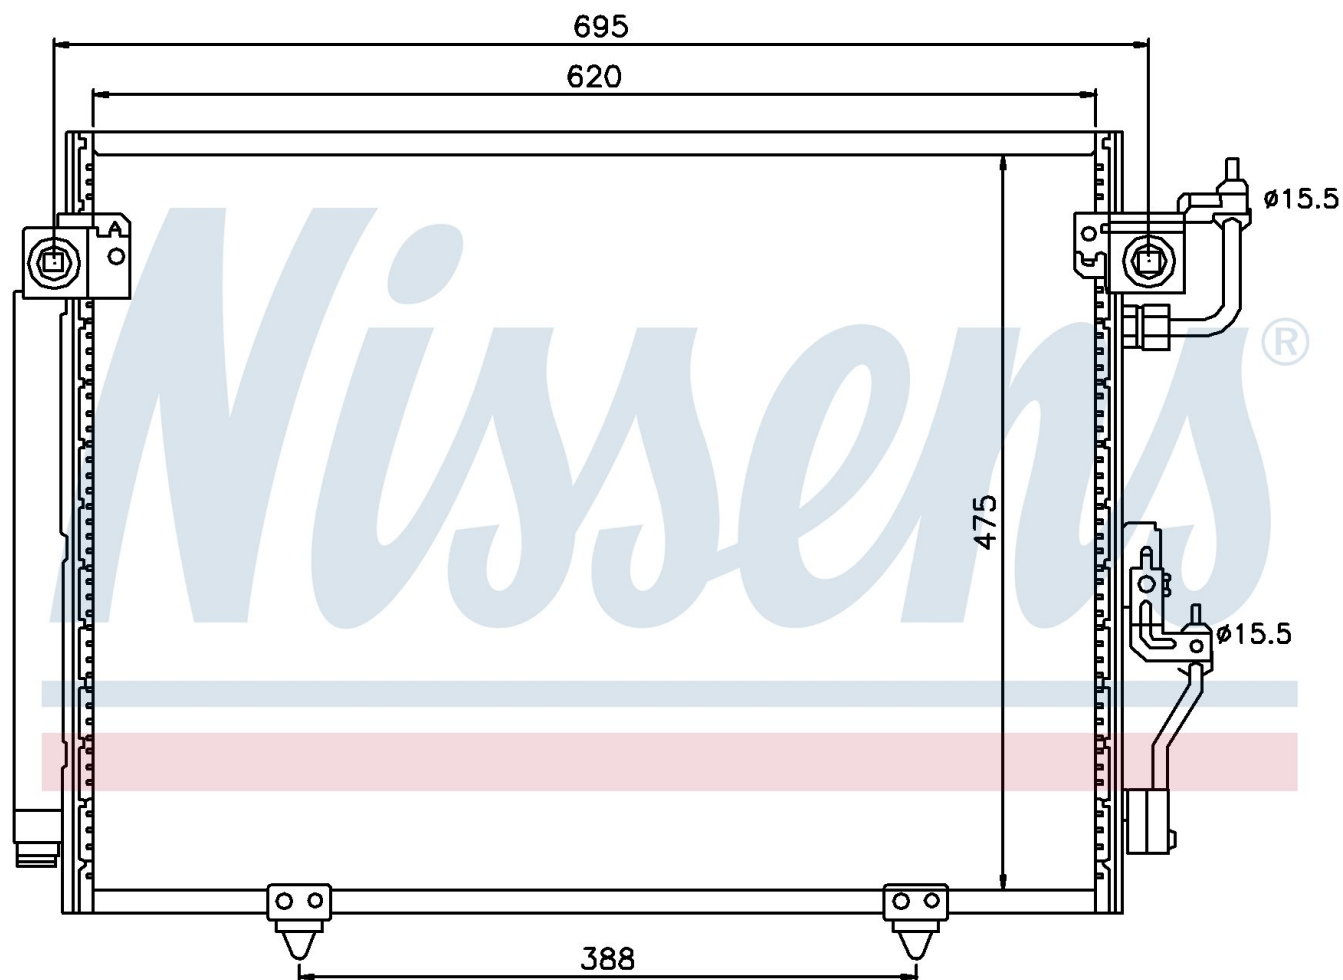

Номер продукта | 94864

Номер продукта 94864

Производитель	MITSUBISHI
Модельный ряд	PAJERO (00-)
Модель	3.5 i V6 24V
Коробка передач	Manual/Automatic
Система А/С	With/Without air conditioning
Топливо	Gasoline
Двигатель	6G74
Вес брутто	5,22 kg
Период	10/2002->
Размер (В x Ш x Г)	635 x 478 x 16 mm
Примечание	W/I DRYER
Материал	Aluminium/Aluminium

Оригинальные номера

MN123332

MR513110