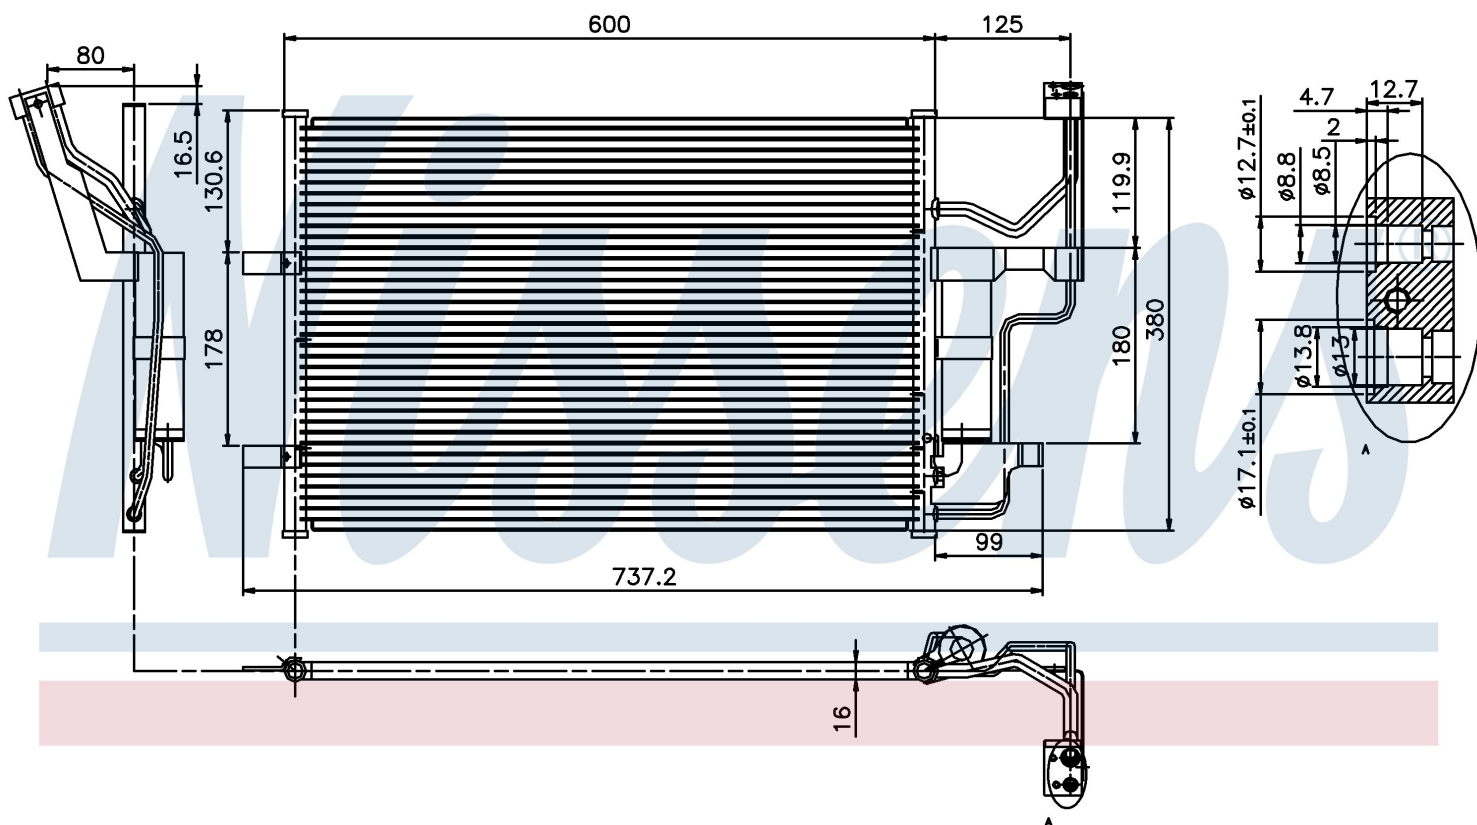

Оригинальные номера

ВР4К-61-480 ZA	ВР4К-61-48Z	ВР4К-61-480 C	ВР4К-61-48ZA
ВР4К-61-480 D			

Номер продукта | 94902

**Номер продукта 94902**

Производитель	MAZDA
Модельный ряд	3 (03-)
Модель	1.6 i 16V
Коробка передач	Manual
Система А/С	With/Without air conditioning
Топливо	Gasoline
Двигатель	ZYVE
Вес брутто	3,82 kg
Период	10/2003->
Размер (В x Ш x Г)	600 x 391 x 16 mm
Примечание	W/I DRYER
Материал	Aluminium/Aluminium

Оригинальные номера

ВР4К-61-480 ZA	ВР4К-61-48Z	ВР4К-61-480 C	ВР4К-61-48ZA
ВР4К-61-480 D			

Номер продукта | 94902

**Номер продукта 94902**

Производитель	MAZDA
Модельный ряд	3 (03-)
Модель	2.0 i 16V
Коробка передач	Automatic
Система А/С	With/Without air conditioning
Топливо	Gasoline
Двигатель	LFD
Вес брутто	3,82 kg
Период	10/2003->
Размер (В x Ш x Г)	600 x 391 x 16 mm
Примечание	W/I DRYER
Материал	Aluminium/Aluminium