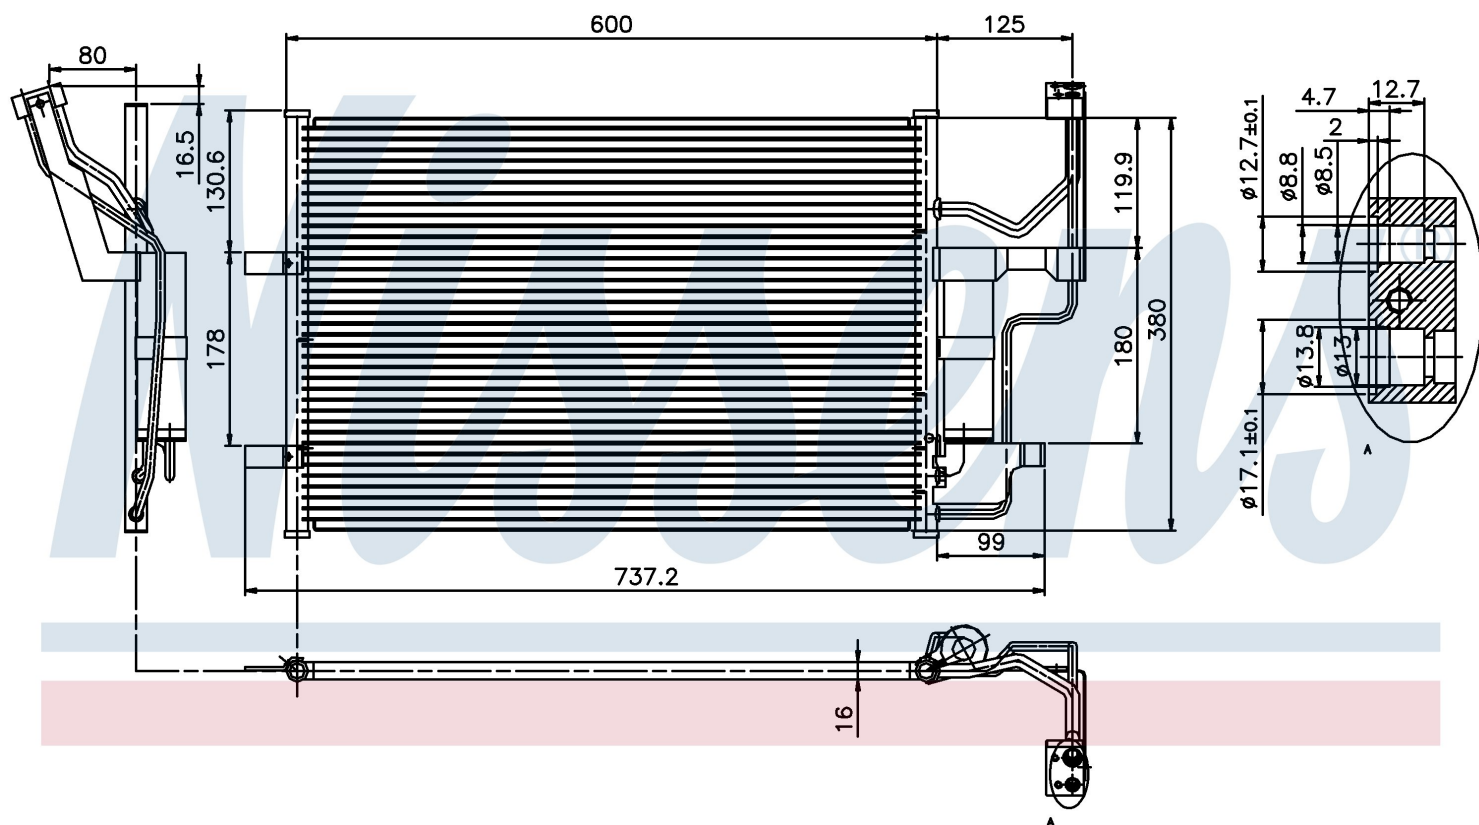

Номер продукта | 94902

Номер продукта 94902

Производитель	MAZDA		
Модельный ряд	3 (03-)		
Модель	1.4 i 16V		
Коробка передач	Manual		
Система А/С	With/Without air conditioning		
Топливо	Gasoline		
Двигатель	ZJVE		
Вес брутто	3,82 kg		
Период	2/2004->		
Размер (В x Ш x Г)	600 x 391 x 16 mm		
Примечание	W/I DRYER		
Материал	Aluminium/Aluminium		
Оригинальные номера			
BPYK-61-480 ZA	BPYK-61-48Z	BP4K-61-480 C	BPYK-61-48ZA
BP4K-61-480 D