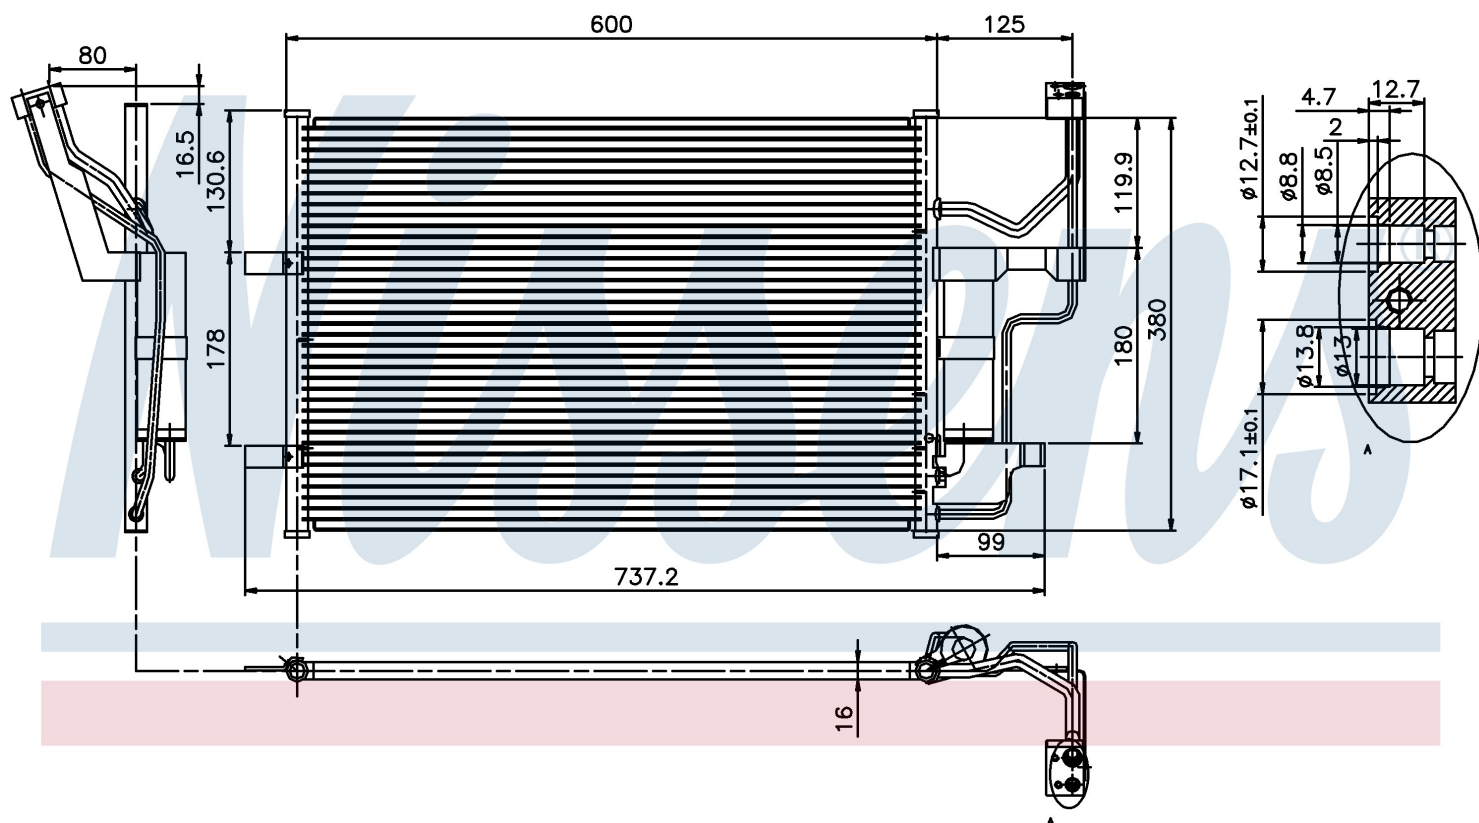

Оригинальные номера

ВР4К-61-480 ZA	ВР4К-61-48Z	ВР4К-61-480 C	ВР4К-61-48ZA
ВР4К-61-480 D			

Номер продукта | 94902

**Номер продукта 94902**

Производитель	MAZDA
Модельный ряд	3 (03-)
Модель	2.0 i 16V
Коробка передач	Automatic
Система А/С	With/Without air conditioning
Топливо	Gasoline
Двигатель	LFD
Вес брутто	3,82 kg
Период	10/2003->
Размер (В x Ш x Г)	600 x 391 x 16 mm
Примечание	W/I DRYER
Материал	Aluminium/Aluminium

Оригинальные номера

ВР4К-61-480 ZA	ВР4К-61-48Z	ВР4К-61-480 C	ВР4К-61-48ZA
ВР4К-61-480 D			

Номер продукта | 94902

Номер продукта 94902			
Производитель	MAZDA		
Модельный ряд	3 (03-)		
Модель	2.0 i 16V		
Коробка передач	Automatic		
Система А/С	With/Without air conditioning		
Топливо	Gasoline		
Двигатель	LFD		
Вес брутто	3,82 kg		
Период	10/2003->		
Размер (В x Ш x Г)	600 x 391 x 16 mm		
Примечание	W/I DRYER		
Материал	Aluminium/Aluminium		
Оригинальные номера			
BPYK-61-480 ZA	BPYK-61-48Z	BP4K-61-480 C	BPYK-61-48ZA
BP4K-61-480 D			