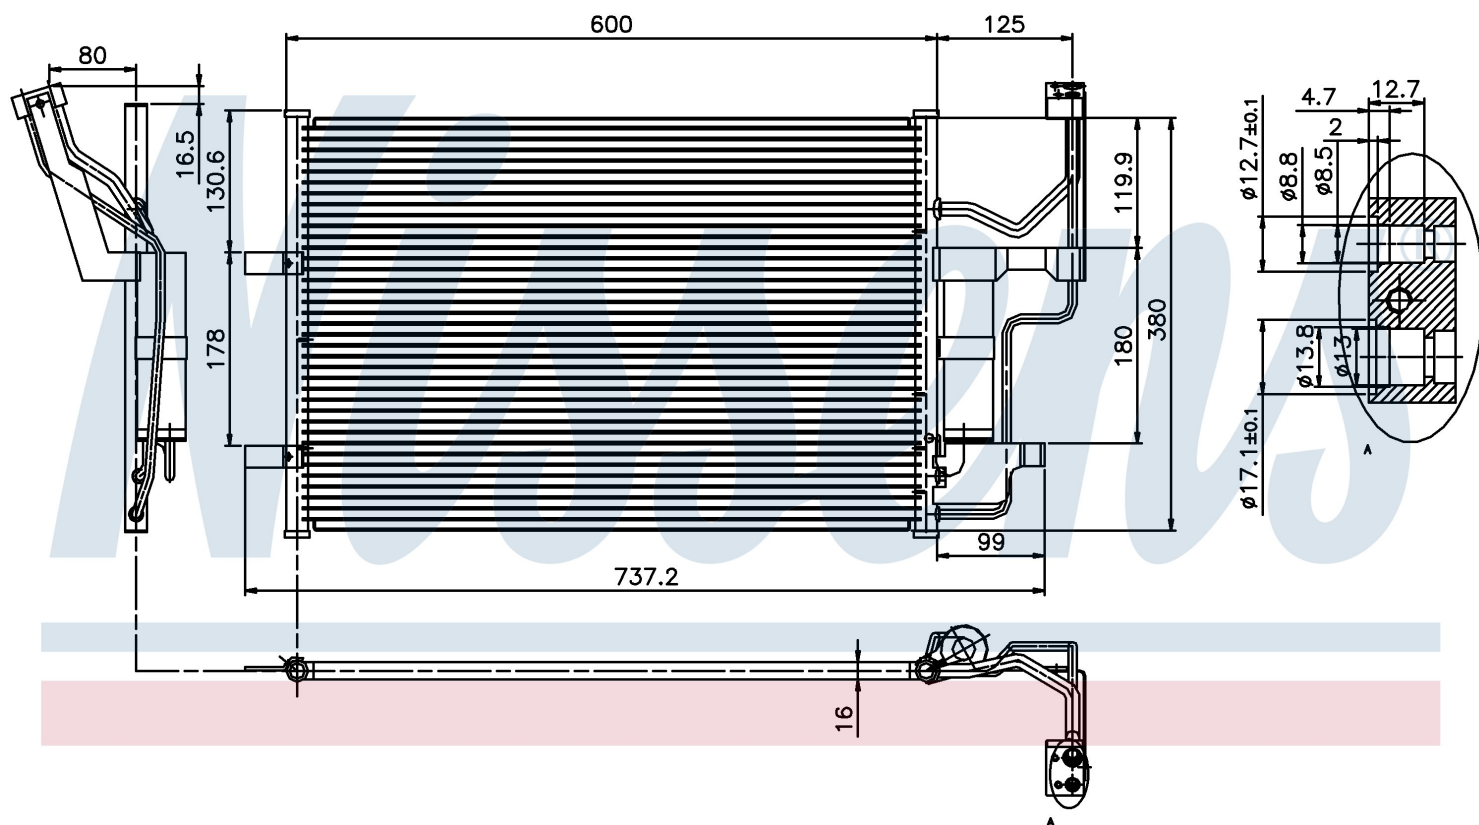

Номер продукта | 94902

Номер продукта 94902			
Производитель	MAZDA		
Модельный ряд	5 (05-)		
Модель	2.0 CDVi		
Коробка передач	Manual		
Система А/С	With/Without air conditioning		
Топливо	Diesel		
Двигатель	MZ-CD		
Вес брутто	3,82 kg		
Период	3/2005->		
Размер (В x Ш x Г)	600 x 391 x 16 mm		
Примечание	W/I DRYER		
Материал	Aluminium/Aluminium		
Оригинальные номера			
BPYK-61-480 ZA	BPYK-61-48Z	BP4K-61-480 C	BPYK-61-48ZA
BP4K-61-480 D