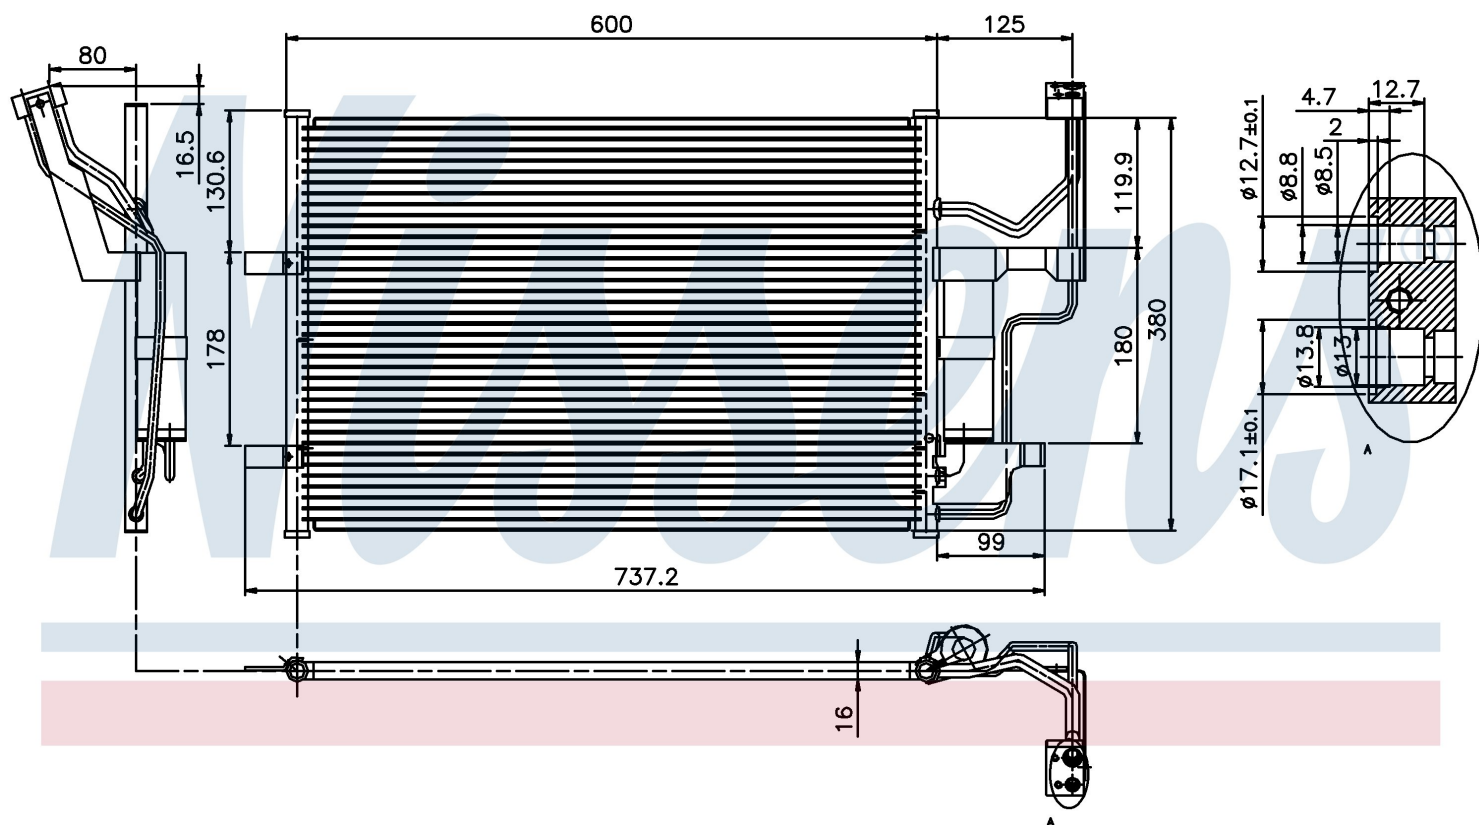

Номер продукта | 94902

Номер продукта 94902			
Производитель	MAZDA		
Модельный ряд	5 (05-)		
Модель	1.8 i 16V		
Коробка передач	Manual/Automatic		
Система А/С	With/Without air conditioning		
Топливо	Gasoline		
Двигатель	L8D		
Вес брутто	3,82 kg		
Период	3/2005->		
Размер (В x Ш x Г)	600 x 391 x 16 mm		
Примечание	W/I DRYER		
Материал	Aluminium/Aluminium		
Оригинальные номера			
BPYK-61-480 ZA	BPYK-61-48Z	BP4K-61-480 C	BPYK-61-48ZA
BP4K-61-480 D