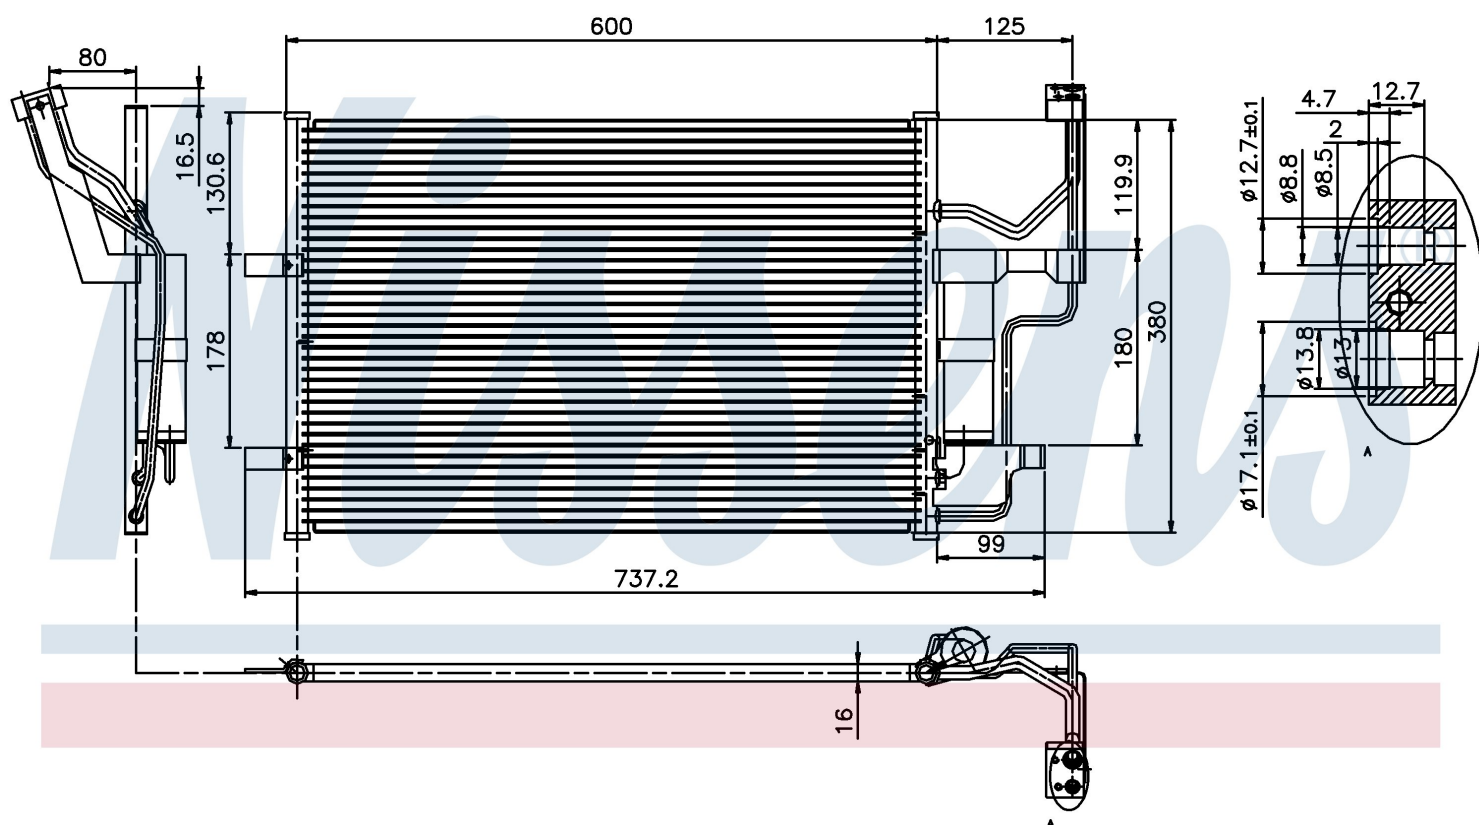

Номер продукта | 94902

Номер продукта 94902			
Производитель	MAZDA		
Модельный ряд	3 (03-)		
Модель	2.3 i 16V		
Коробка передач	Manual/Automatic		
Система А/С	With/Without air conditioning		
Топливо	Gasoline		
Двигатель	L3VE		
Вес брутто	3,82 kg		
Период	10/2003->		
Размер (В x Ш x Г)	600 x 391 x 16 mm		
Примечание	W/I DRYER		
Материал	Aluminium/Aluminium		
Оригинальные номера			
BP4K-61-480 ZA	BPYK-61-48Z	BP4K-61-480 C	BPYK-61-48ZA
BP4K-61-480 D