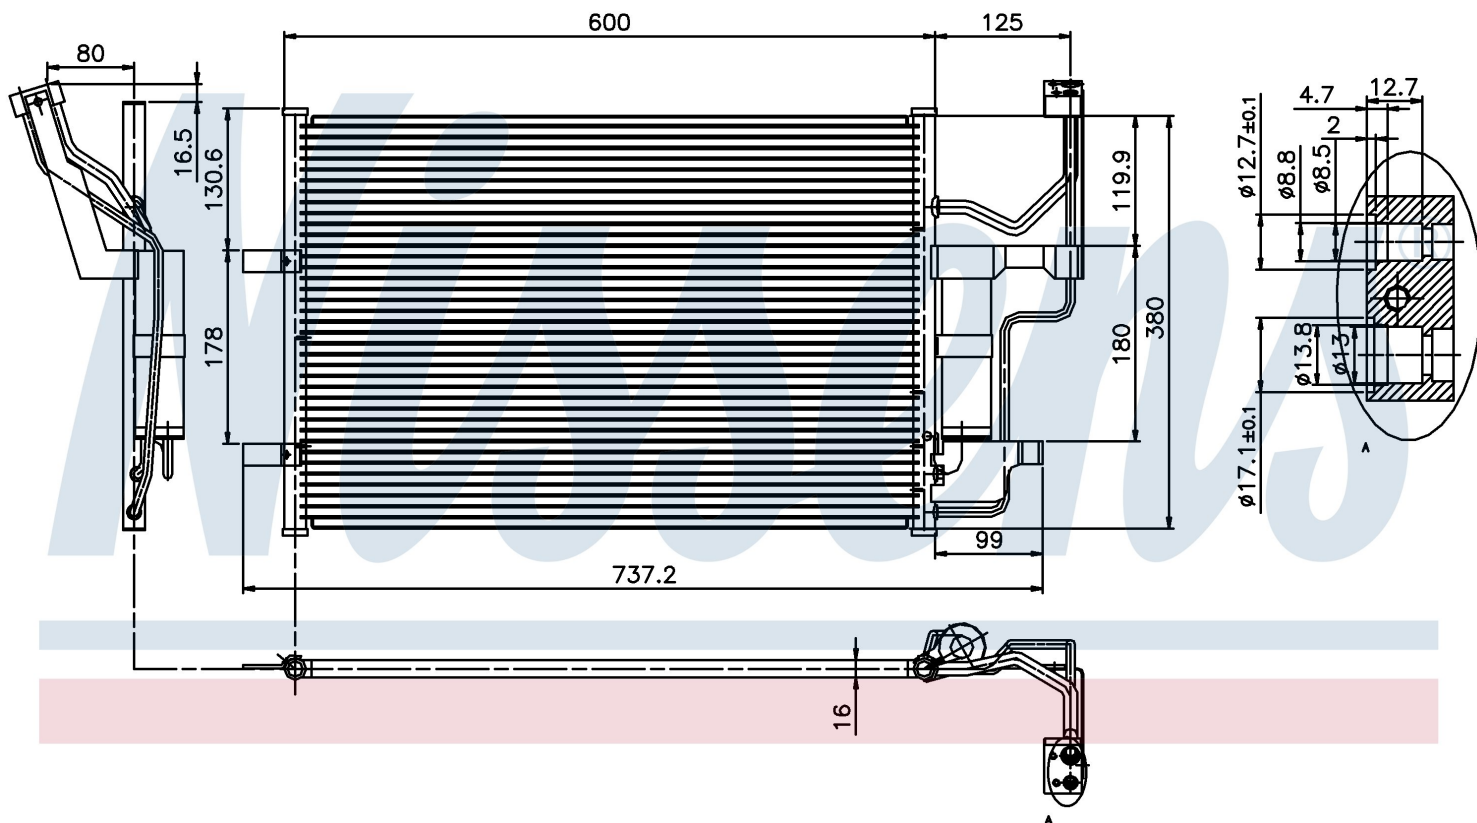

Номер продукта | 94902

**Номер продукта 94902**

Производитель	MAZDA
Модельный ряд	3 (03-)
Модель	1.4 i 16V
Коробка передач	Manual
Система А/С	With/Without air conditioning
Топливо	Gasoline
Двигатель	ZJVE
Вес брутто	3,82 kg
Период	2/2004->
Размер (В x Ш x Г)	600 x 391 x 16 mm
Примечание	W/I DRYER
Материал	Aluminium/Aluminium

Оригинальные номера

ВР4К-61-480 ZA	ВР4К-61-48Z	ВР4К-61-480 C	ВР4К-61-48ZA
ВР4К-61-480 D			

Номер продукта | 94902

**Номер продукта 94902**

Производитель	MAZDA
Модельный ряд	3 (03-)
Модель	1.6 i 16V
Коробка передач	Manual
Система А/С	With/Without air conditioning
Топливо	Gasoline
Двигатель	ZYVE
Вес брутто	3,82 kg
Период	10/2003->
Размер (В x Ш x Г)	600 x 391 x 16 mm
Примечание	W/I DRYER
Материал	Aluminium/Aluminium

Оригинальные номера

ВР4К-61-480 ZA	ВР4К-61-48Z	ВР4К-61-480 C	ВР4К-61-48ZA
ВР4К-61-480 D			

Номер продукта | 94902

**Номер продукта 94902**

Производитель	MAZDA
Модельный ряд	3 (03-)
Модель	2.0 i 16V
Коробка передач	Automatic
Система А/С	With/Without air conditioning
Топливо	Gasoline
Двигатель	LFD
Вес брутто	3,82 kg
Период	10/2003->
Размер (В x Ш x Г)	600 x 391 x 16 mm
Примечание	W/I DRYER
Материал	Aluminium/Aluminium