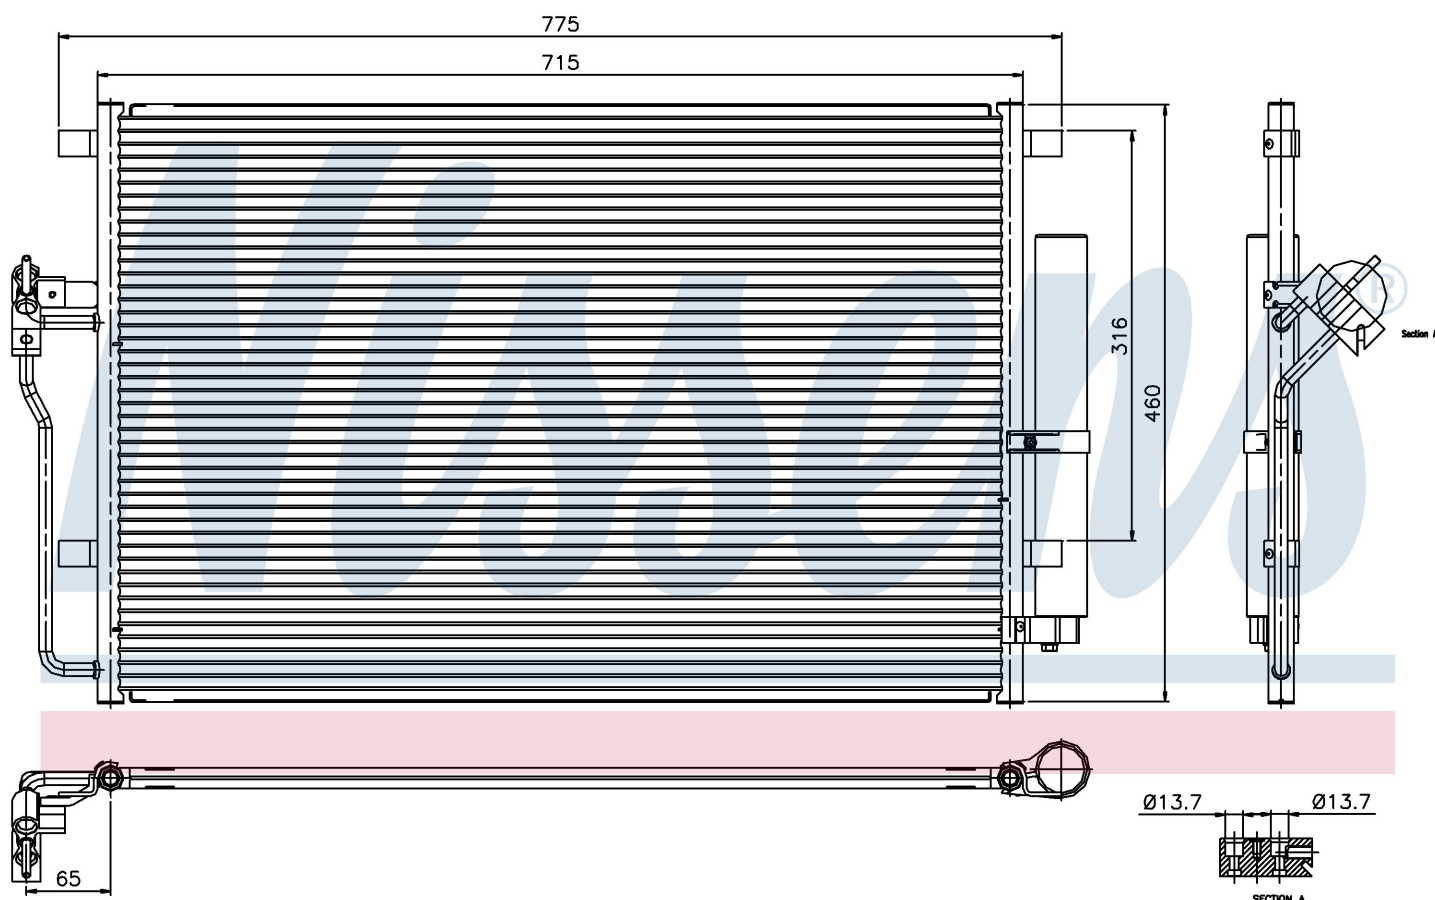

Оригинальные номера

2E0.820.413	68013633AA	906 500 00 54	906 500 04 54
A9065000054	A9065000454		

Номер продукта | 94917

Номер продукта 94917			
Производитель	MERCEDES		
Модельный ряд	SPRINTER W 906 (06-)		
Модель	510 CDI		
Коробка передач	Manual		
Система А/С	With/Without air conditioning		
Топливо	Diesel		
Двигатель	OM651		
Вес брутто	4,90 kg		
Период	4/2006->		
Размер (В x Ш x Г)	672 x 460 x 16 mm		
Примечание	FIRST FIT		
Материал	Aluminium/Aluminium		
Оригинальные номера			
2E0.820.413	68013633AA	906 500 00 54	906 500 04 54
A9065000054	A9065000454		