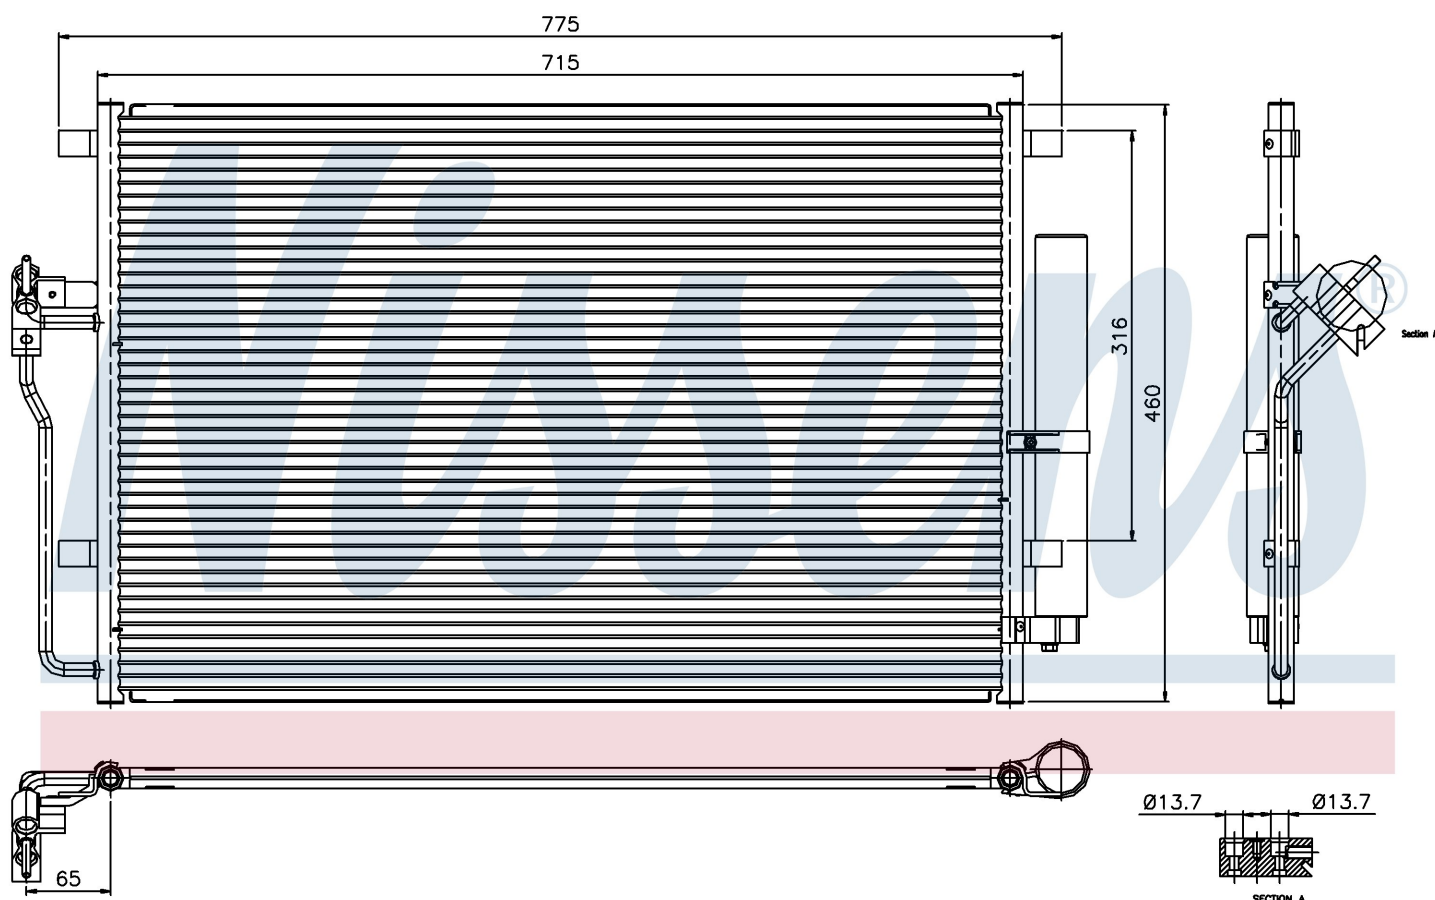

Номер продукта | 94917

Номер продукта 94917			
Производитель	MERCEDES		
Модельный ряд	SPRINTER W 906 (06-)		
Модель	209 CDI		
Коробка передач	Automatic		
Система А/С	With/Without air conditioning		
Топливо	Diesel		
Двигатель	OM646 DELA		
Вес брутто	4,90 kg		
Период	4/2006->		
Размер (В x Ш x Г)	672 x 460 x 16 mm		
Примечание	FIRST FIT		
Материал	Aluminium/Aluminium		
Оригинальные номера			
2E0.820.413	68013633AA	906 500 00 54	906 500 04 54
A9065000054	A9065000454