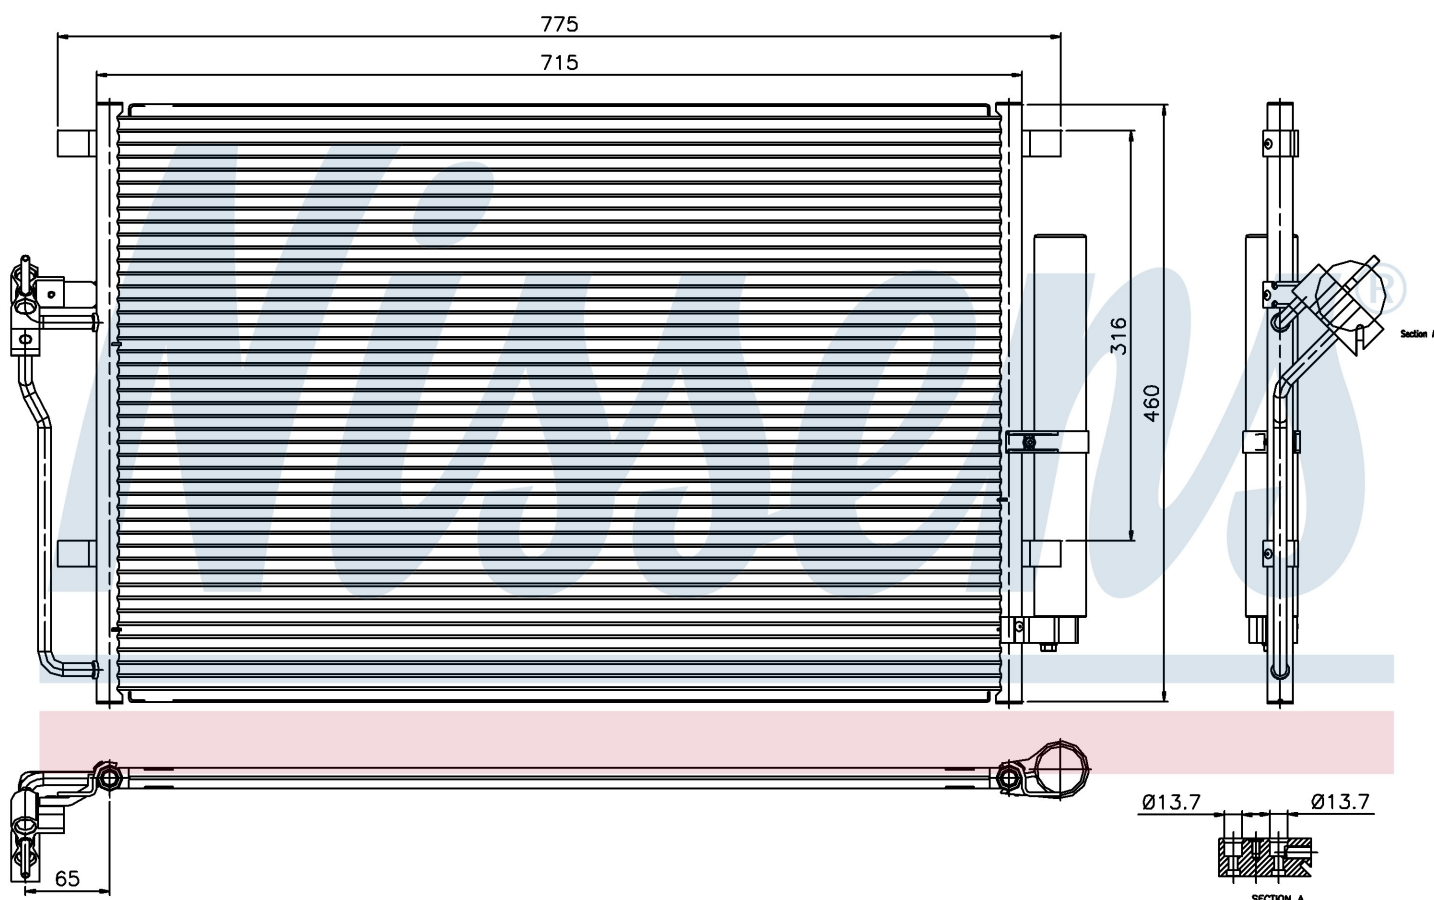

Номер продукта | 94917

Номер продукта 94917

Производитель	MERCEDES
Модельный ряд	SPRINTER W 906 (06-)
Модель	209 CDI
Коробка передач	Manual
Система А/С	With/Without air conditioning
Топливо	Diesel
Двигатель	OM646 DELA
Вес брутто	4,90 kg
Период	4/2006->
Размер (В x Ш x Г)	672 x 460 x 16 mm
Примечание	FIRST FIT
Материал	Aluminium/Aluminium

Оригинальные номера

2E0.820.413	68013633AA	906 500 00 54	906 500 04 54
A9065000054	A9065000454