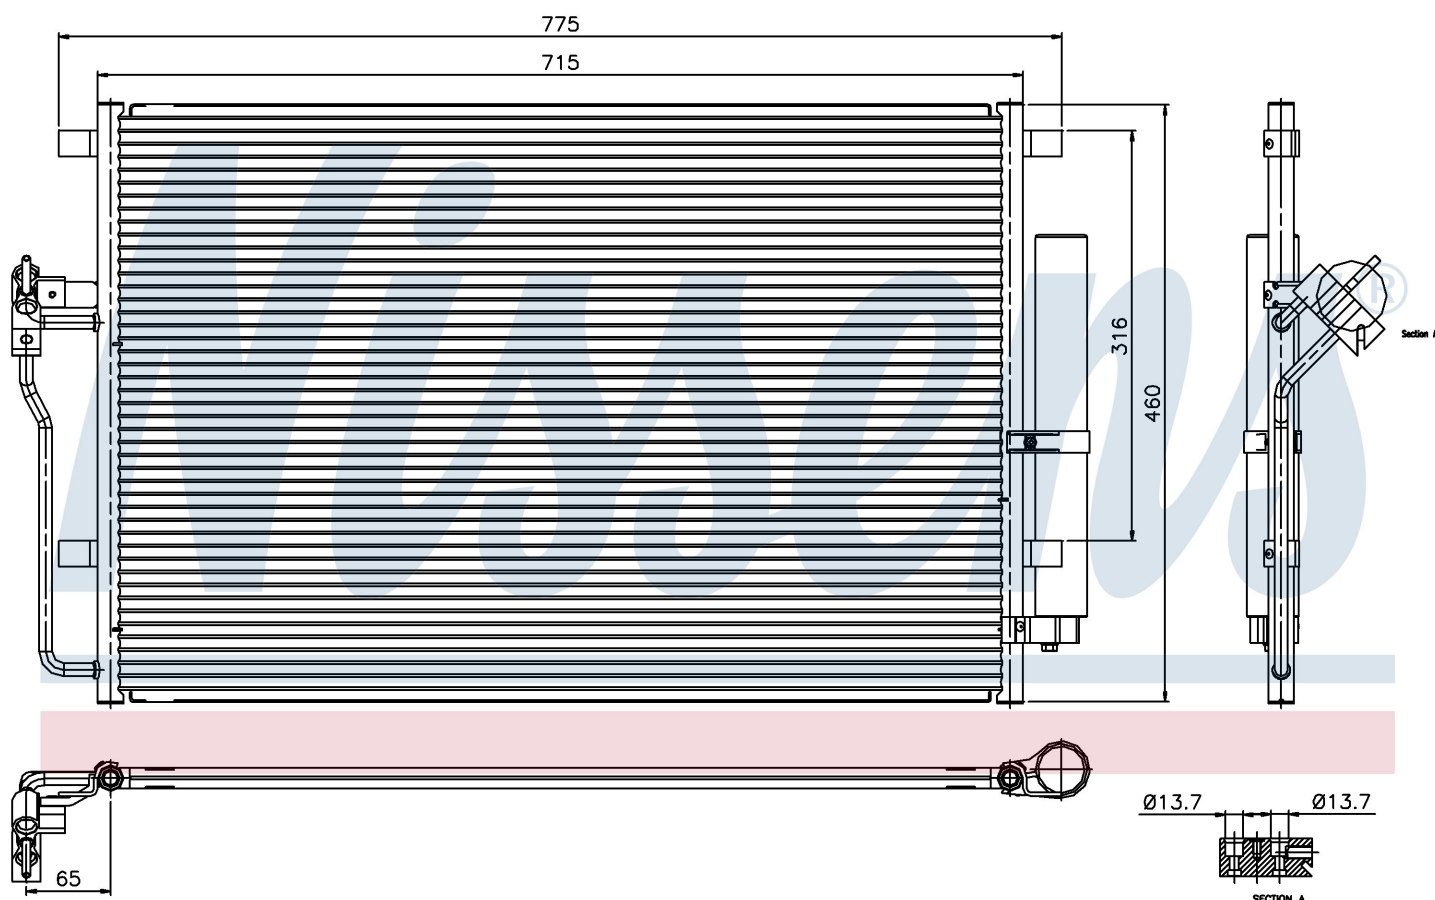

Номер продукта | 94917

Номер продукта 94917			
Производитель	MERCEDES		
Модельный ряд	SPRINTER W 906 (06-)		
Модель	513 CDI		
Коробка передач	Automatic		
Система А/С	With/Without air conditioning		
Топливо	Diesel		
Двигатель	OM651		
Вес брутто	4,90 kg		
Период	4/2006->		
Размер (В x Ш x Г)	672 x 460 x 16 mm		
Примечание	FIRST FIT		
Материал	Aluminium/Aluminium		
Оригинальные номера			
2E0.820.413	68013633AA	906 500 00 54	906 500 04 54
A9065000054	A9065000454