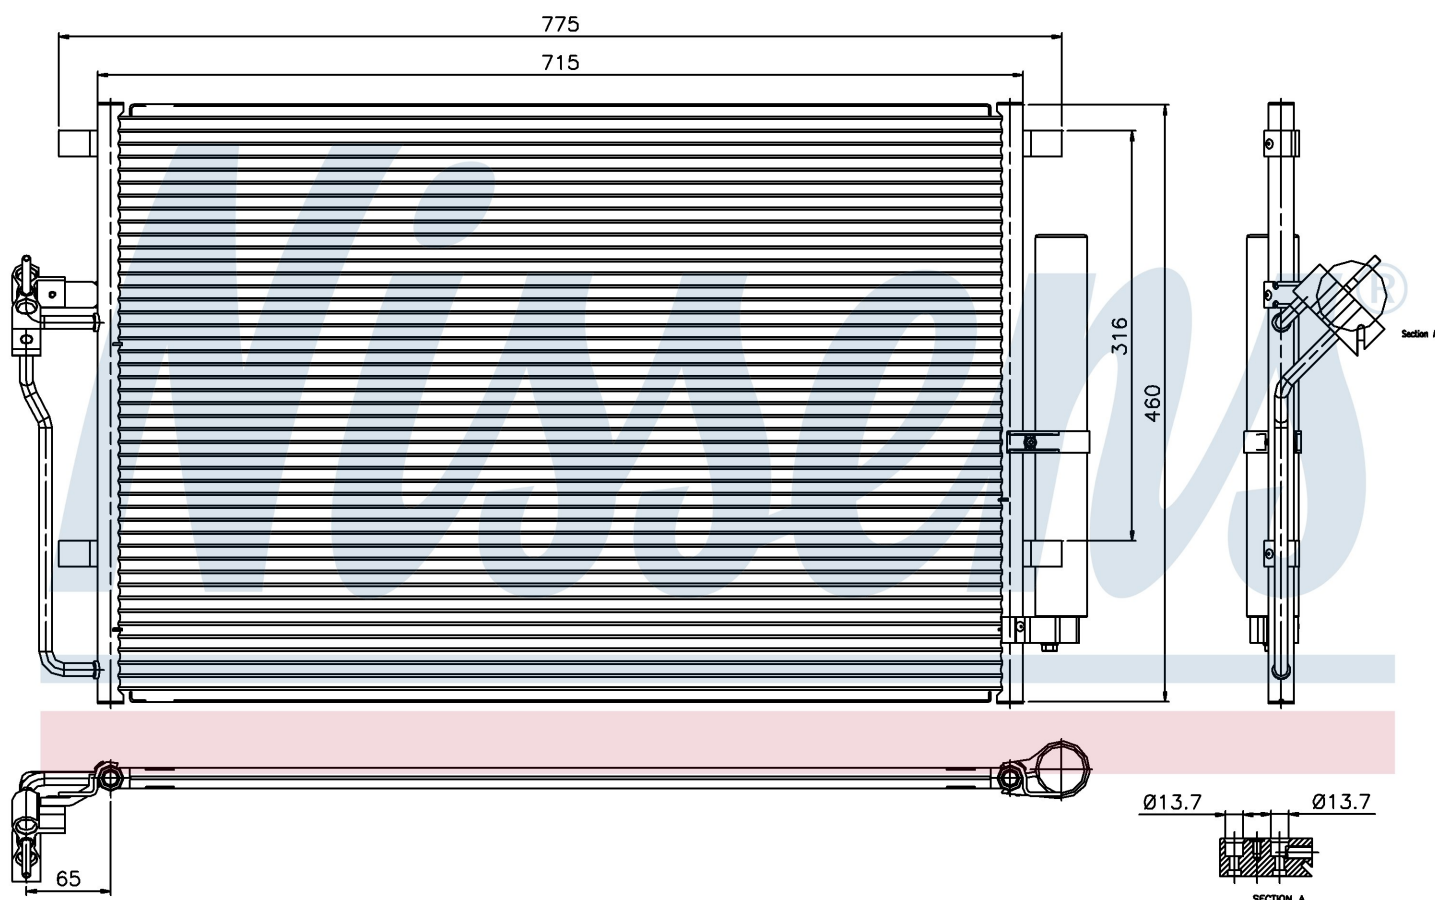

Номер продукта | 94917

Номер продукта 94917

Производитель	MERCEDES		
Модельный ряд	SPRINTER W 906 (06-)		
Модель	416 CDI		
Коробка передач	Automatic		
Система А/С	With/Without air conditioning		
Топливо	Diesel		
Двигатель	OM651		
Вес брутто	4,90 kg		
Период	4/2006->		
Размер (В x Ш x Г)	672 x 460 x 16 mm		
Примечание	FIRST FIT		
Материал	Aluminium/Aluminium		
Оригинальные номера			
2E0.820.413	68013633AA	906 500 00 54	906 500 04 54
A9065000054	A9065000454