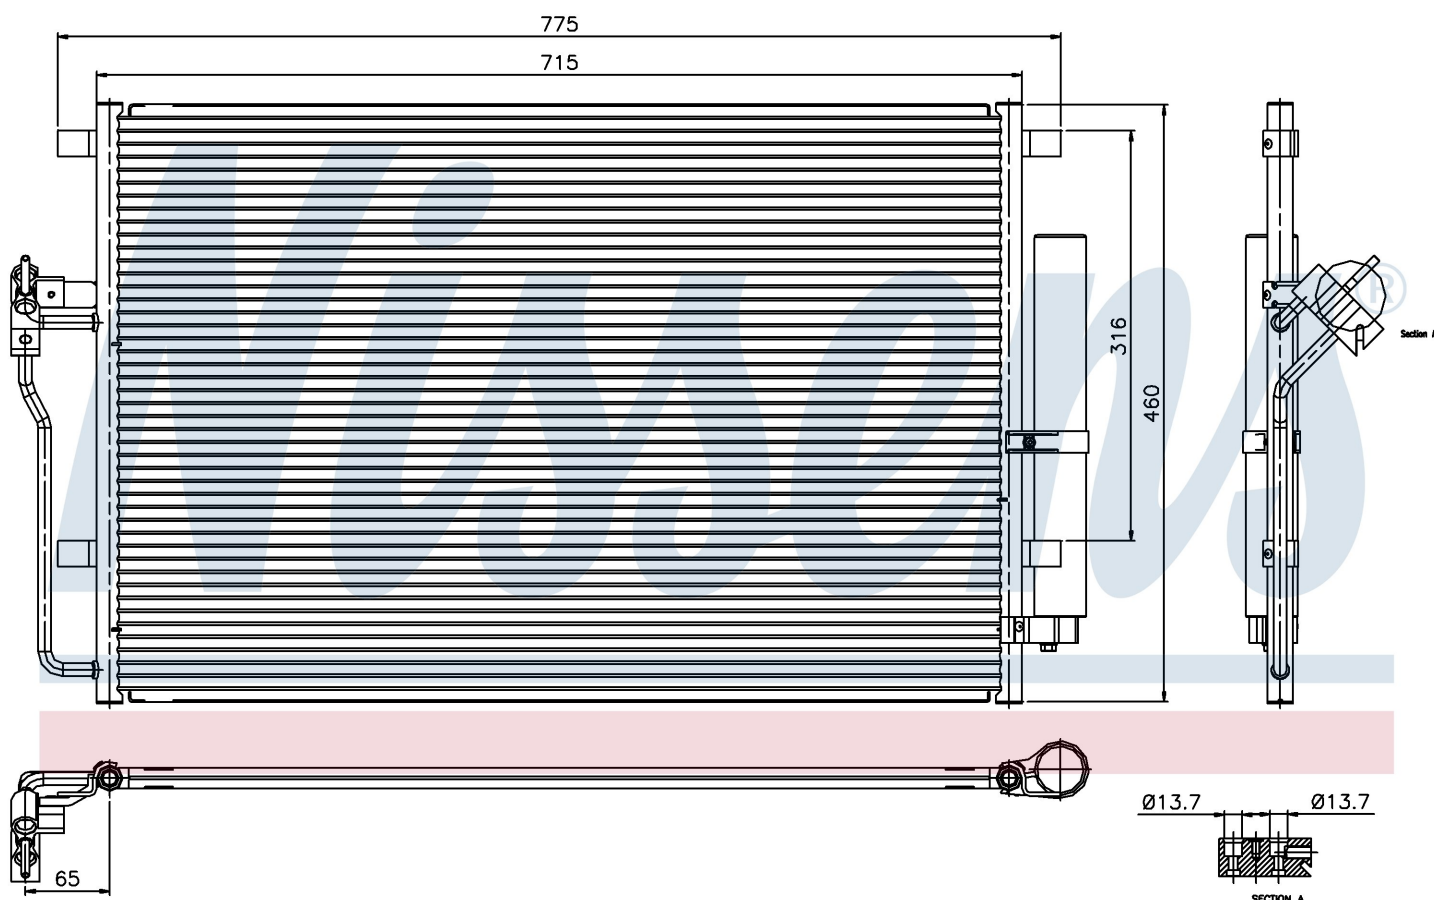

Номер продукта | 94917

Номер продукта 94917

Производитель	MERCEDES
Модельный ряд	SPRINTER W 906 (06-)
Модель	509 CDI
Коробка передач	Automatic
Система А/С	With/Without air conditioning
Топливо	Diesel
Двигатель	OM646 DELA
Вес брутто	4,90 kg
Период	4/2006->
Размер (В x Ш x Г)	672 x 460 x 16 mm
Примечание	FIRST FIT
Материал	Aluminium/Aluminium

Оригинальные номера

2E0.820.413	68013633AA	906 500 00 54	906 500 04 54
A9065000054	A9065000454