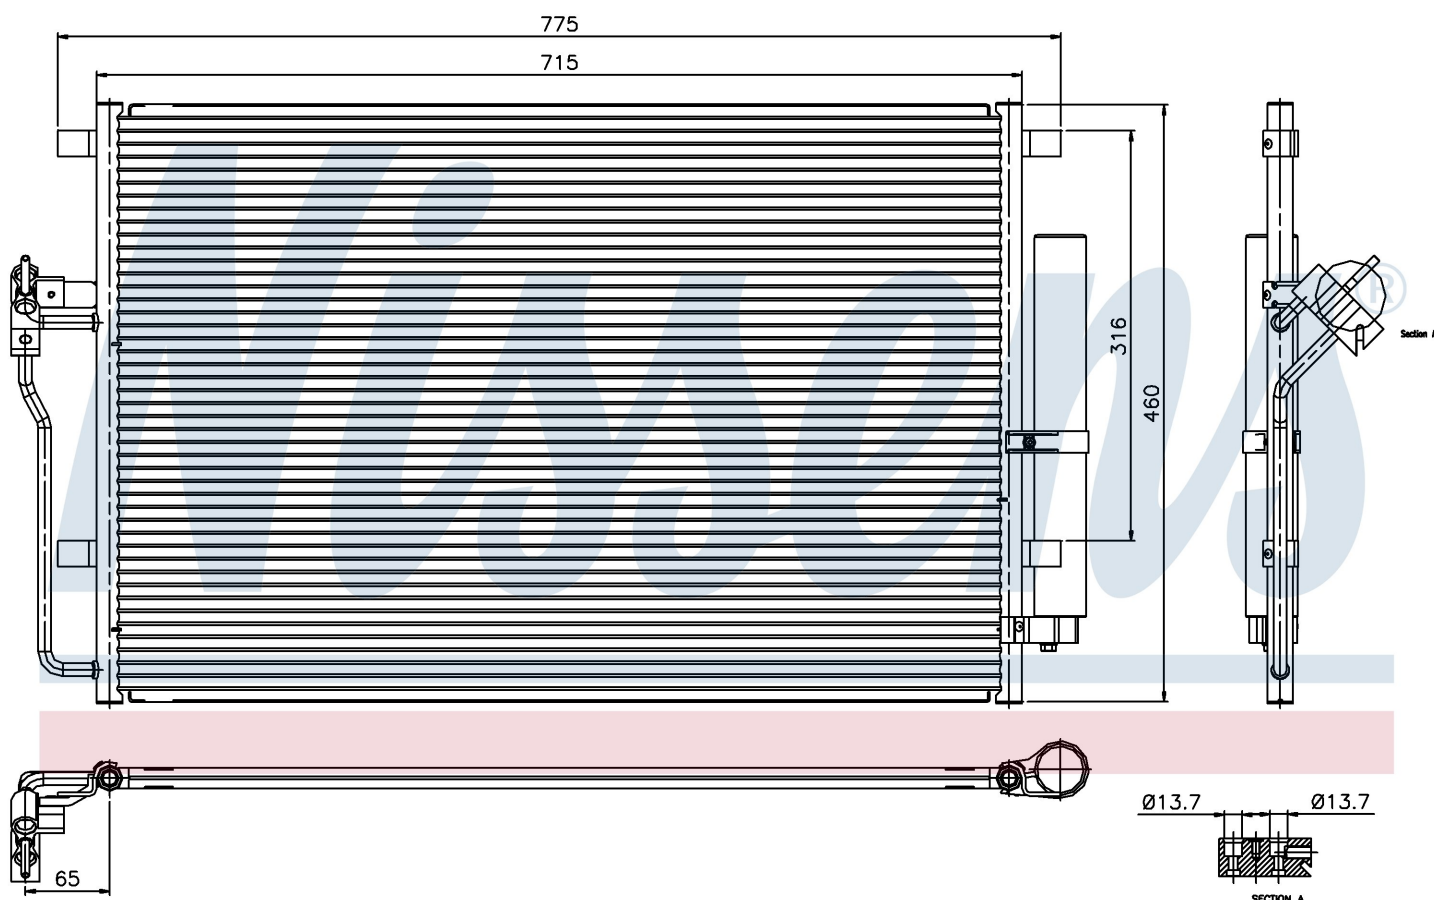

Номер продукта | 94917

Номер продукта 94917

Производитель	MERCEDES
Модельный ряд	SPRINTER W 906 (06-)
Модель	509 CDI
Коробка передач	Manual
Система А/С	With/Without air conditioning
Топливо	Diesel
Двигатель	OM646 DELA
Вес брутто	4,90 kg
Период	4/2006->
Размер (В x Ш x Г)	672 x 460 x 16 mm
Примечание	FIRST FIT
Материал	Aluminium/Aluminium

Оригинальные номера

2E0.820.413	68013633AA	906 500 00 54	906 500 04 54
A9065000054	A9065000454