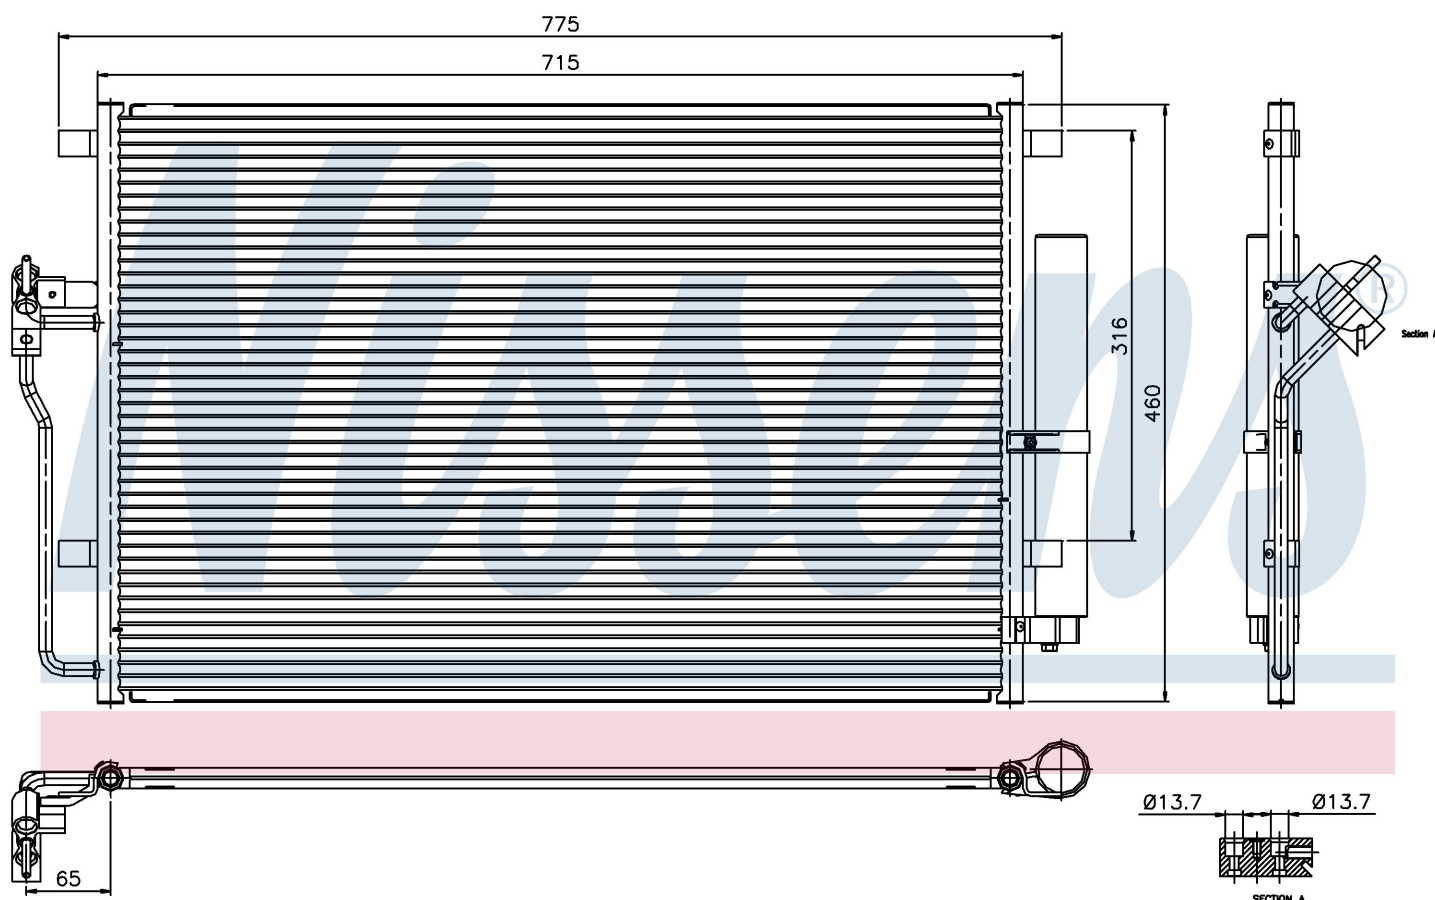

Номер продукта | 94917

Номер продукта 94917			
Производитель	MERCEDES		
Модельный ряд	SPRINTER W 906 (06-)		
Модель	211 CDI		
Коробка передач	Manual		
Система А/С	With/Without air conditioning		
Топливо	Diesel		
Двигатель	OM646 DELA		
Вес брутто	4,90 kg		
Период	4/2006->		
Размер (В x Ш x Г)	672 x 460 x 16 mm		
Примечание	FIRST FIT		
Материал	Aluminium/Aluminium		
Оригинальные номера			
2E0.820.413	68013633AA	906 500 00 54	906 500 04 54
A9065000054	A9065000454