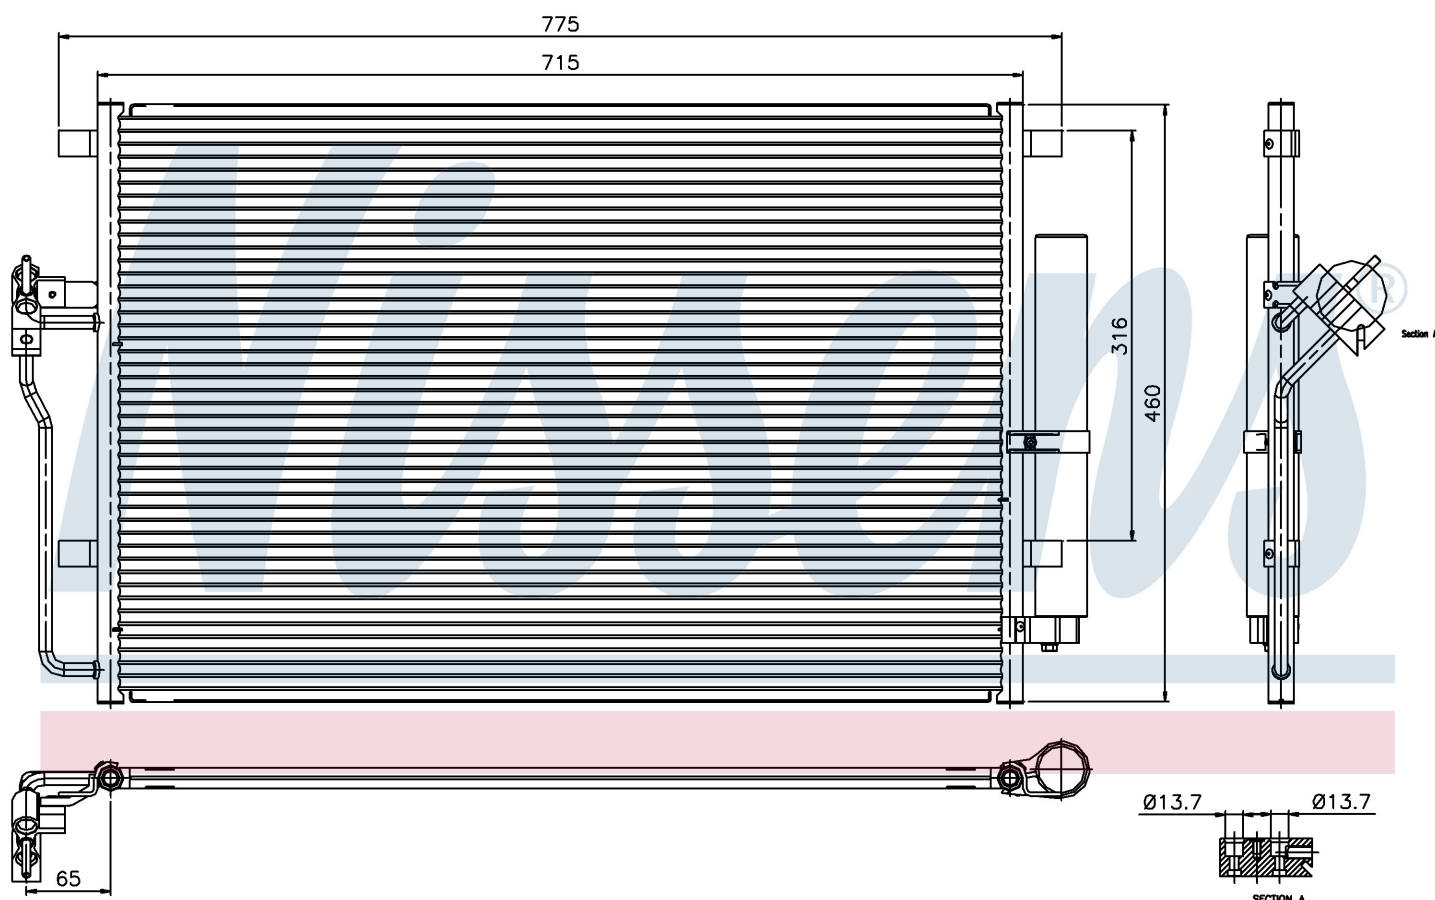

Номер продукта | 94917

Номер продукта 94917

Производитель	DODGE
Модельный ряд	SPRINTER (06-)
Модель	3.5 i V6 24V
Коробка передач	Automatic
Система А/С	With/Without air conditioning
Топливо	Gasoline
Двигатель	M272 E35
Вес брутто	4,90 kg
Период	9/2006->
Размер (В x Ш x Г)	672 x 460 x 16 mm
Примечание	FIRST FIT
Материал	Aluminium/Aluminium

Оригинальные номера

2E0.820.413	68013633AA	906 500 00 54	906 500 04 54
A9065000054	A9065000454