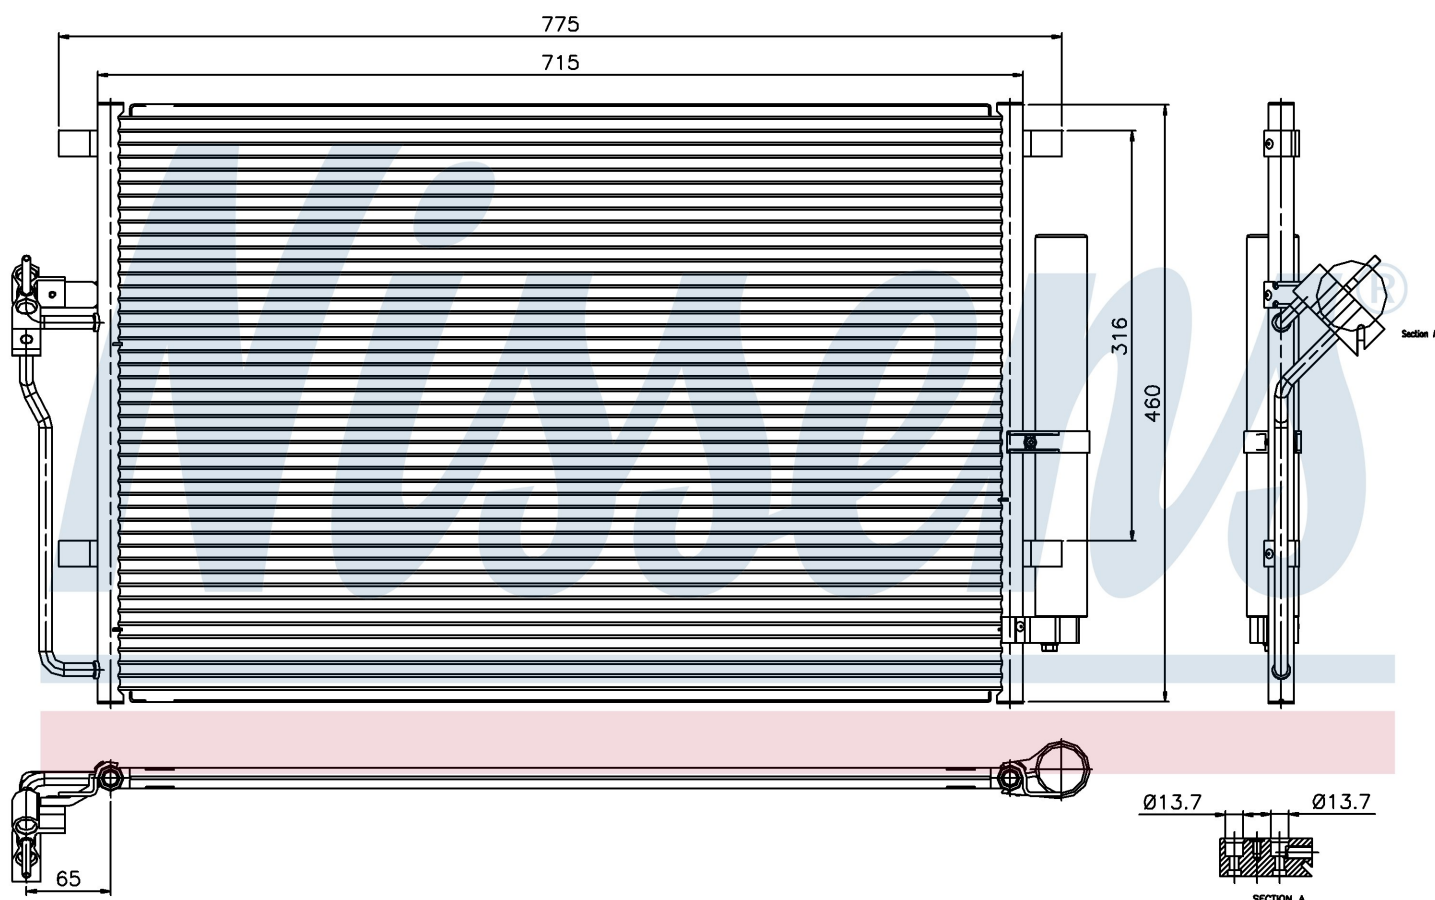

Номер продукта | 94917

Номер продукта 94917

Производитель	MERCEDES		
Модельный ряд	SPRINTER W 906 (06-)		
Модель	210 CDI		
Коробка передач	Automatic		
Система А/С	With/Without air conditioning		
Топливо	Diesel		
Двигатель	OM651		
Вес брутто	4,90 kg		
Период	4/2006->		
Размер (В x Ш x Г)	672 x 460 x 16 mm		
Примечание	FIRST FIT		
Материал	Aluminium/Aluminium		
Оригинальные номера			
2E0.820.413	68013633AA	906 500 00 54	906 500 04 54
A9065000054	A9065000454