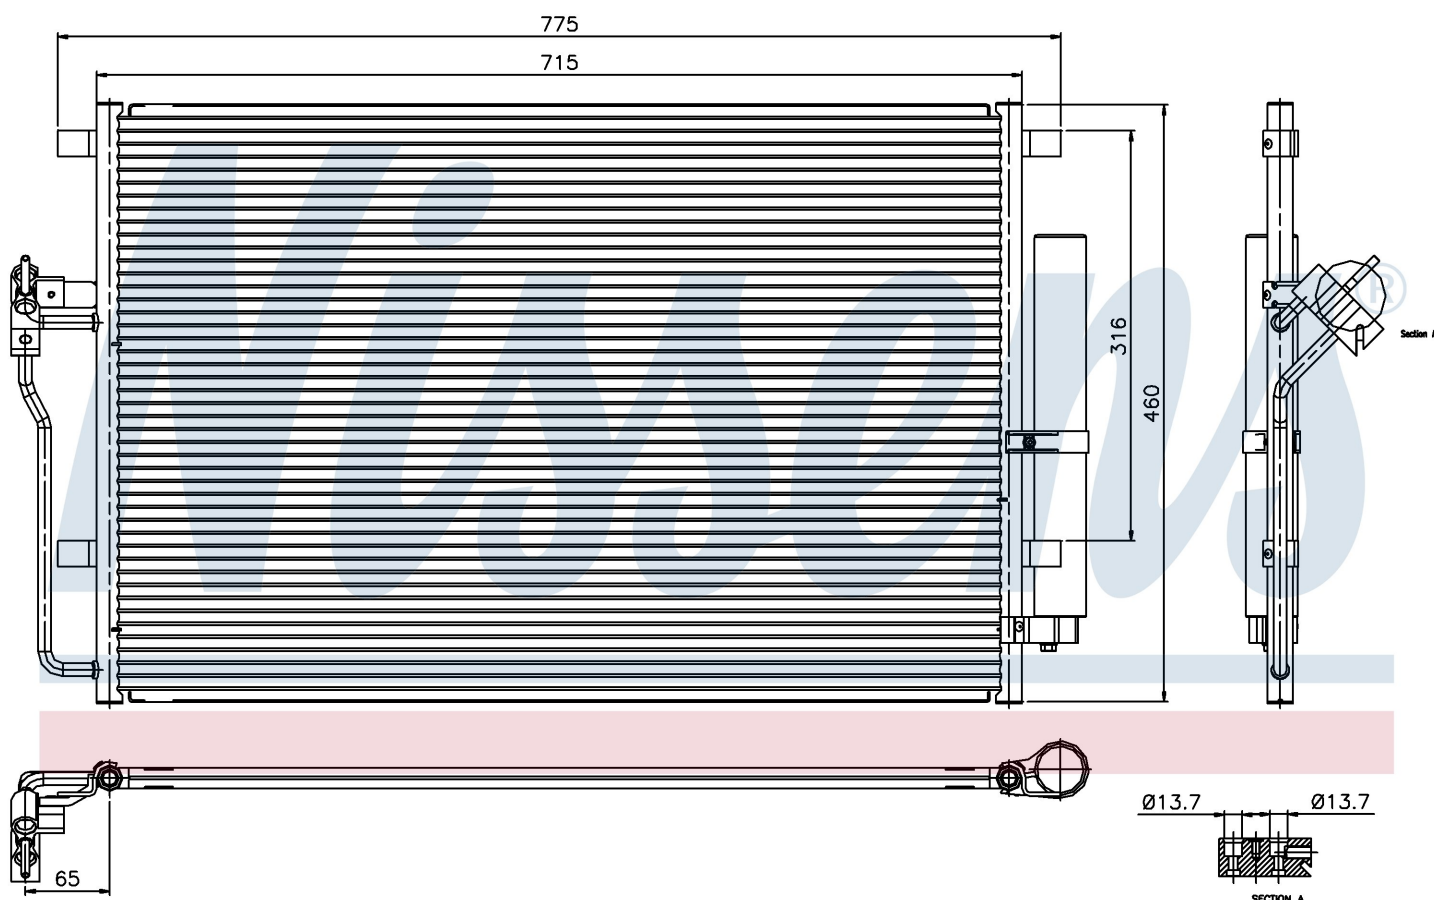

Номер продукта | 94917

Номер продукта 94917			
Производитель	MERCEDES		
Модельный ряд	SPRINTER W 906 (06-)		
Модель	511 CDI		
Коробка передач	Automatic		
Система А/С	With/Without air conditioning		
Топливо	Diesel		
Двигатель	OM646 DELA		
Вес брутто	4,90 kg		
Период	4/2006->		
Размер (В x Ш x Г)	672 x 460 x 16 mm		
Примечание	FIRST FIT		
Материал	Aluminium/Aluminium		
Оригинальные номера			
2E0.820.413	68013633AA	906 500 00 54	906 500 04 54
A9065000054	A9065000454