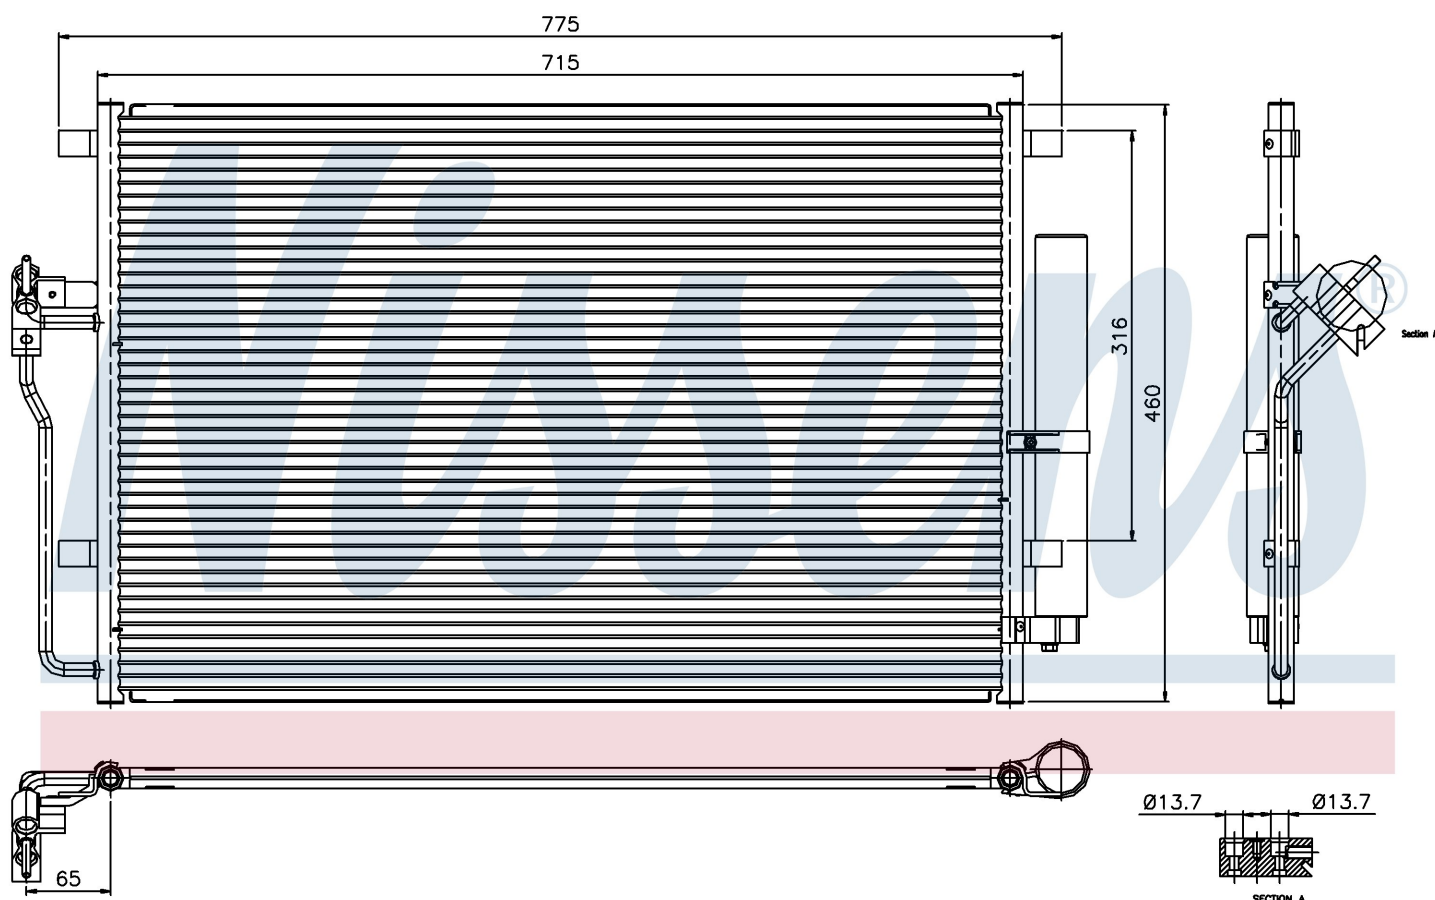

Номер продукта | 94917

Номер продукта 94917

Производитель	MERCEDES		
Модельный ряд	SPRINTER W 906 (06-)		
Модель	424		
Коробка передач	Automatic		
Система А/С	With/Without air conditioning		
Топливо	Gasoline		
Двигатель	M272 E35		
Вес брутто	4,90 kg		
Период	4/2006->		
Размер (В x Ш x Г)	672 x 460 x 16 mm		
Примечание	FIRST FIT		
Материал	Aluminium/Aluminium		
Оригинальные номера			
2E0.820.413	68013633AA	906 500 00 54	906 500 04 54
A9065000054	A9065000454