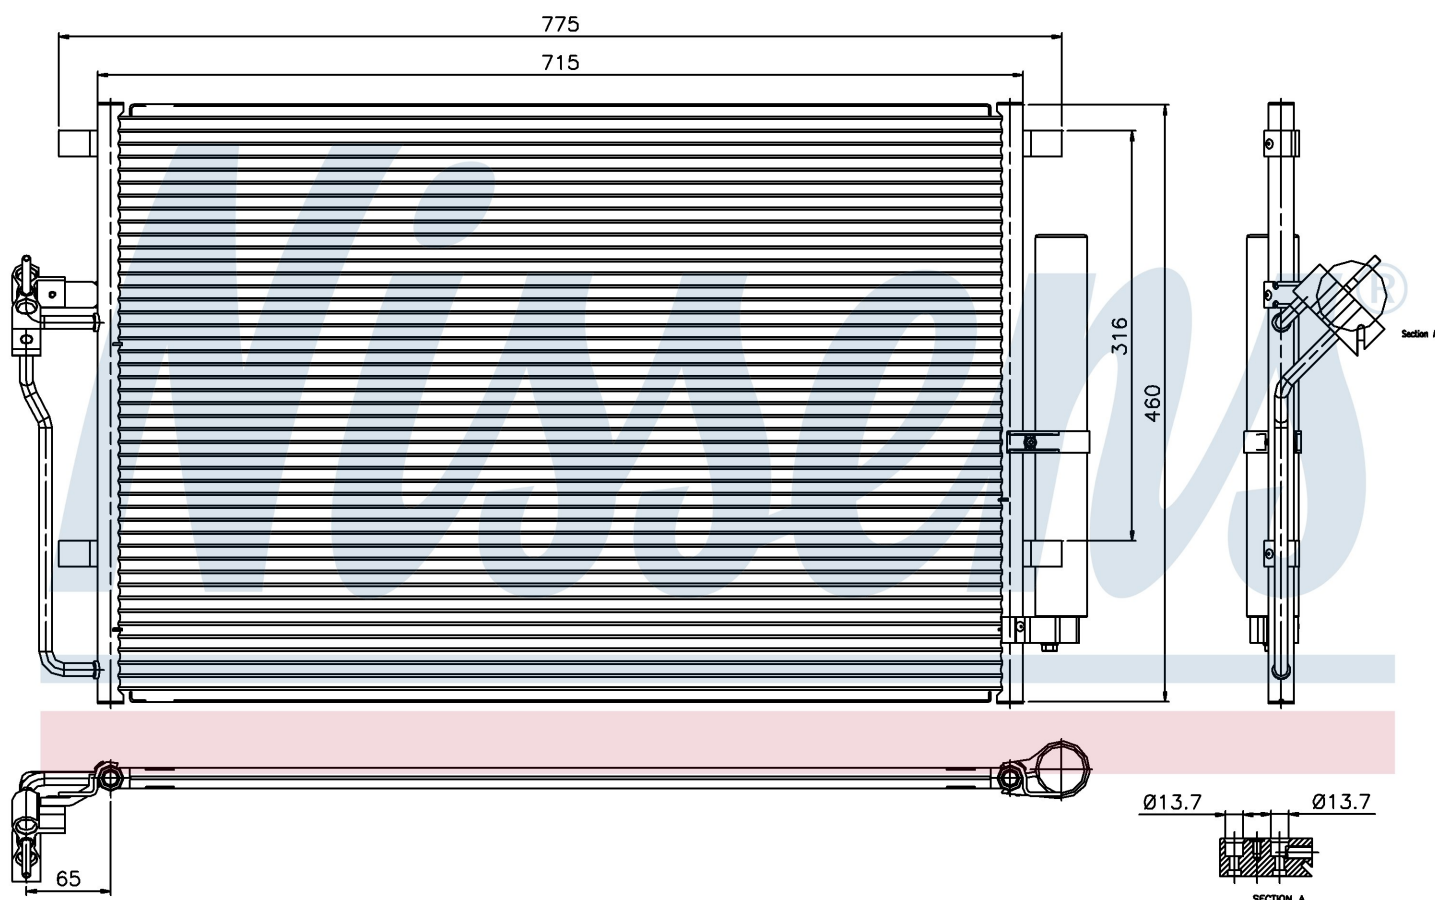

Номер продукта | 94917

Номер продукта 94917			
Производитель	MERCEDES		
Модельный ряд	SPRINTER W 906 (06-)		
Модель	524		
Коробка передач	Automatic		
Система А/С	With/Without air conditioning		
Топливо	Gasoline		
Двигатель	M272 E35		
Вес брутто	4,90 kg		
Период	4/2006->		
Размер (В x Ш x Г)	672 x 460 x 16 mm		
Примечание	FIRST FIT		
Материал	Aluminium/Aluminium		
Оригинальные номера			
2E0.820.413	68013633AA	906 500 00 54	906 500 04 54
A9065000054	A9065000454