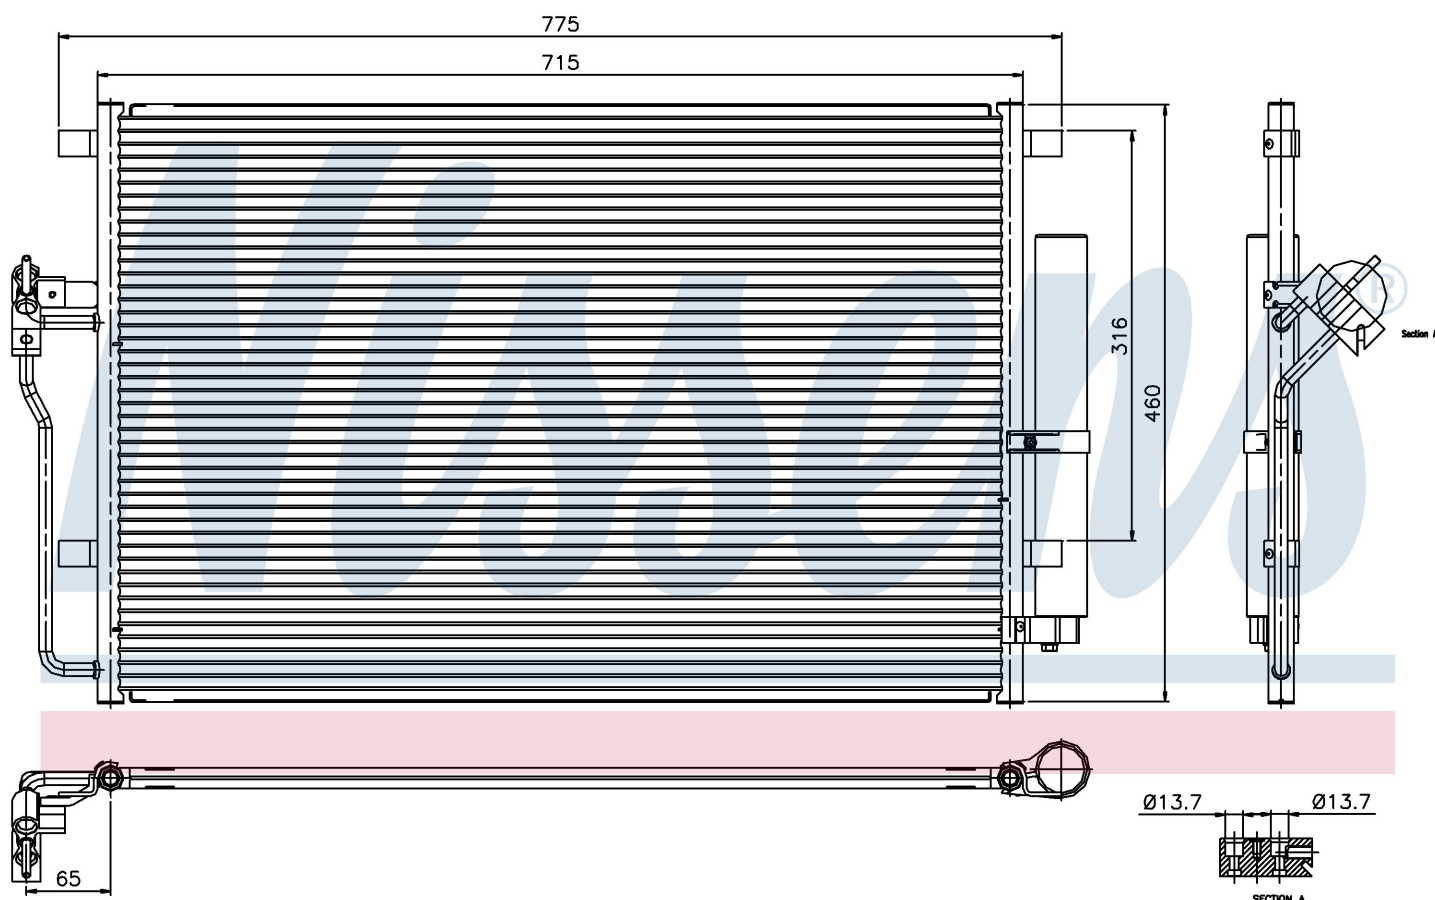

Номер продукта | 94917

Номер продукта 94917			
Производитель	DODGE		
Модельный ряд	SPRINTER (06-)		
Модель	2.7 CRD		
Коробка передач	Automatic		
Система А/С	With/Without air conditioning		
Топливо	Diesel		
Двигатель	OM646 DELA		
Вес брутто	4,90 kg		
Период	9/2006->		
Размер (В x Ш x Г)	672 x 460 x 16 mm		
Примечание	FIRST FIT		
Материал	Aluminium/Aluminium		
Оригинальные номера			
2E0.820.413	68013633AA	906 500 00 54	906 500 04 54
A9065000054	A9065000454