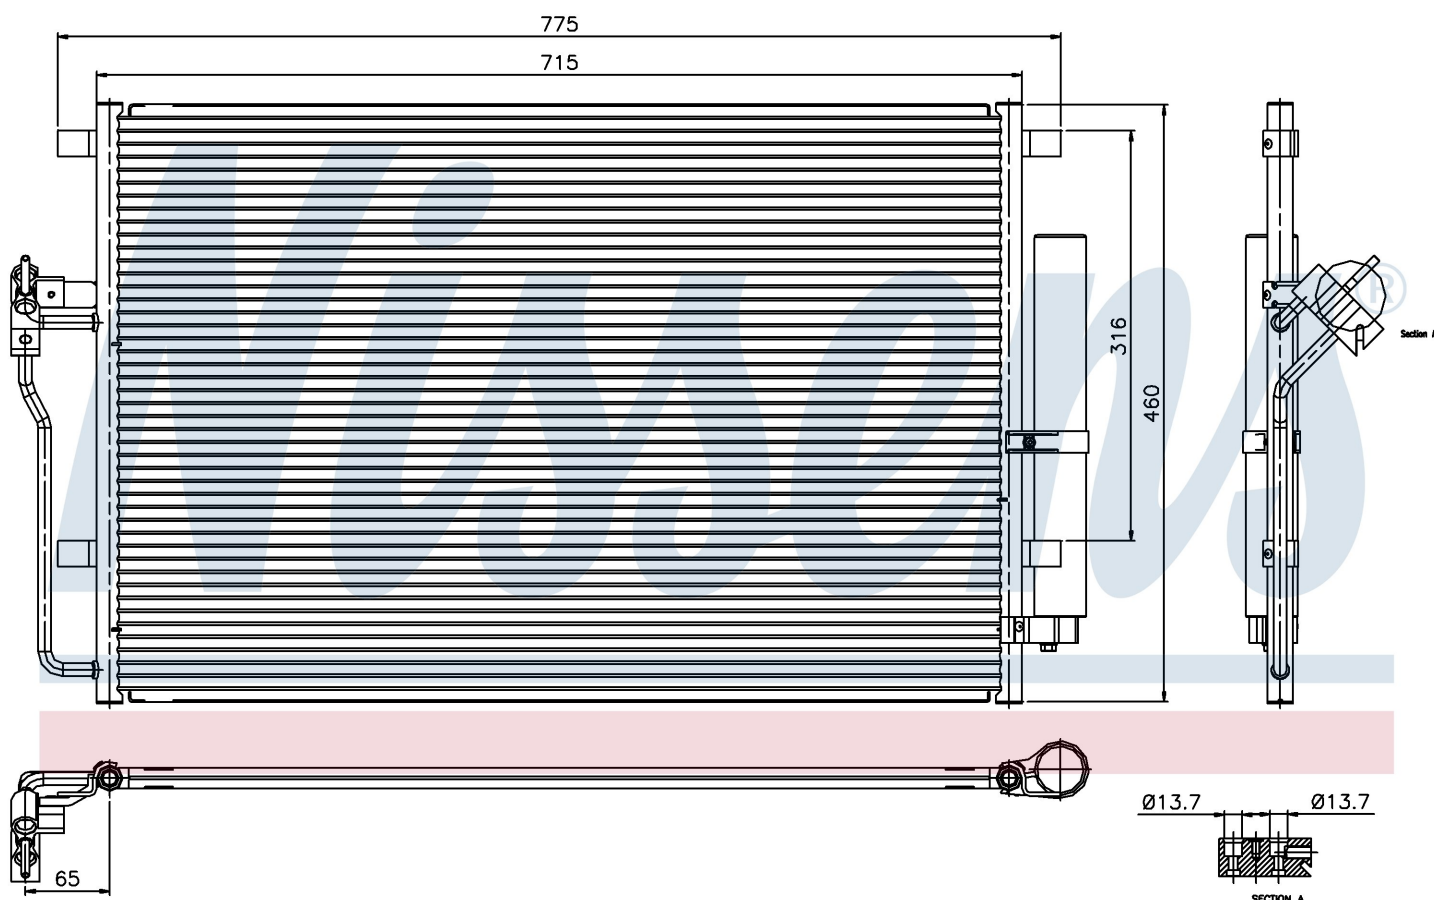

Номер продукта | 94917

Номер продукта 94917

Производитель	VOLKSWAGEN
Модельный ряд	CRAFTER (06-)
Модель	2.5 TDi
Коробка передач	Manual
Система А/С	With/Without air conditioning
Топливо	Diesel
Двигатель	CEBA CEBB
Вес брутто	4,90 kg
Период	6/2006->
Размер (В x Ш x Г)	672 x 460 x 16 mm
Примечание	FIRST FIT
Материал	Aluminium/Aluminium

Оригинальные номера

2E0.820.413	68013633AA	906 500 00 54	906 500 04 54
A9065000054	A9065000454