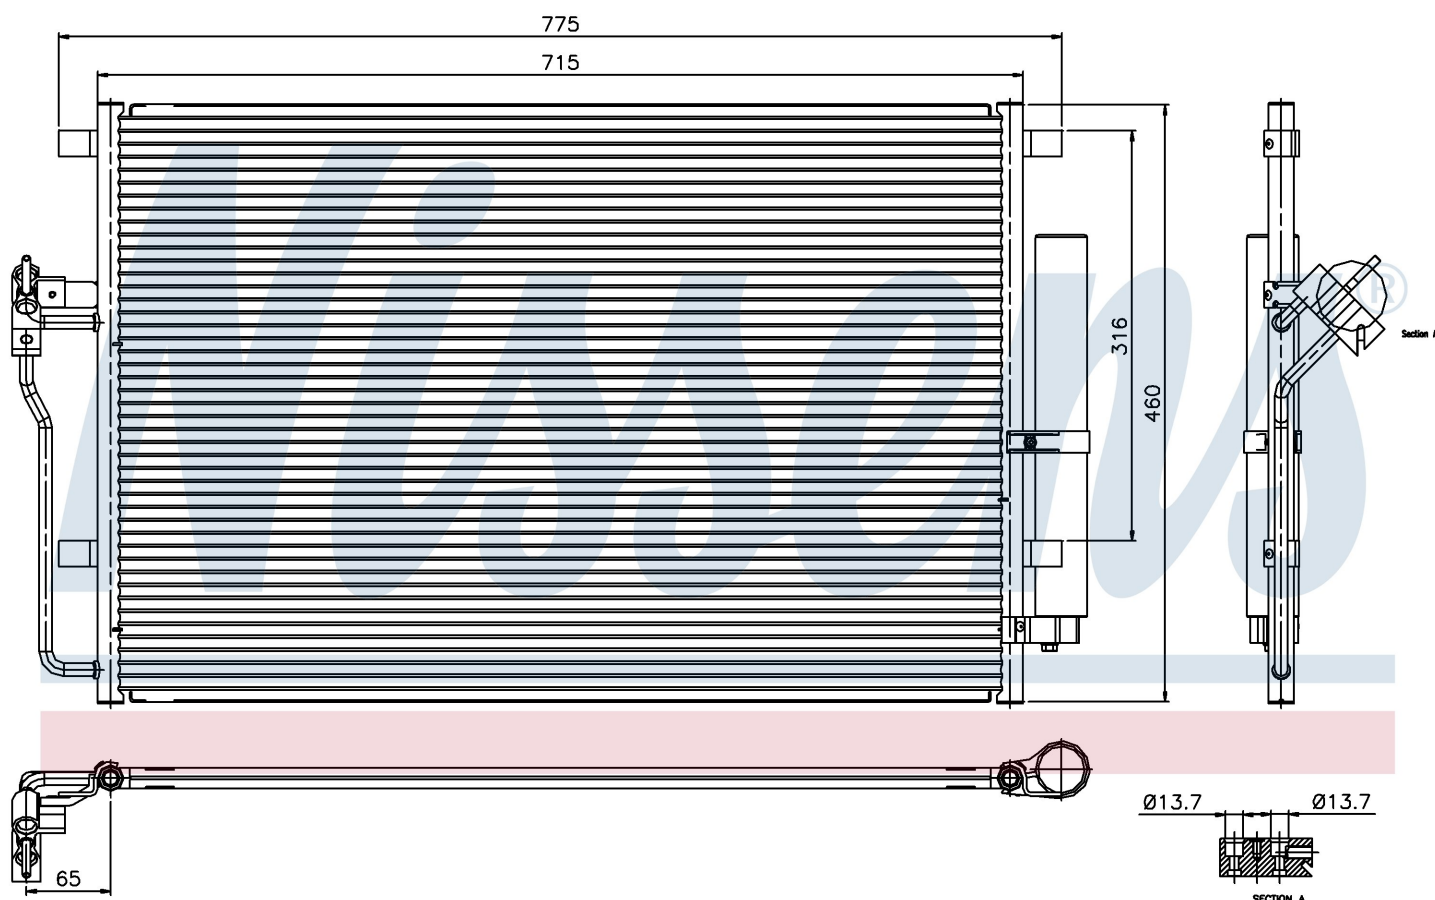

Номер продукта | 94917

Номер продукта 94917

Производитель	MERCEDES		
Модельный ряд	SPRINTER W 906 (06-)		
Модель	513 CDI		
Коробка передач	Automatic		
Система А/С	With/Without air conditioning		
Топливо	Diesel		
Двигатель	OM646 DELA		
Вес брутто	4,90 kg		
Период	4/2006->		
Размер (В x Ш x Г)	672 x 460 x 16 mm		
Примечание	FIRST FIT		
Материал	Aluminium/Aluminium		
Оригинальные номера			
2E0.820.413	68013633AA	906 500 00 54	906 500 04 54
A9065000054	A9065000454