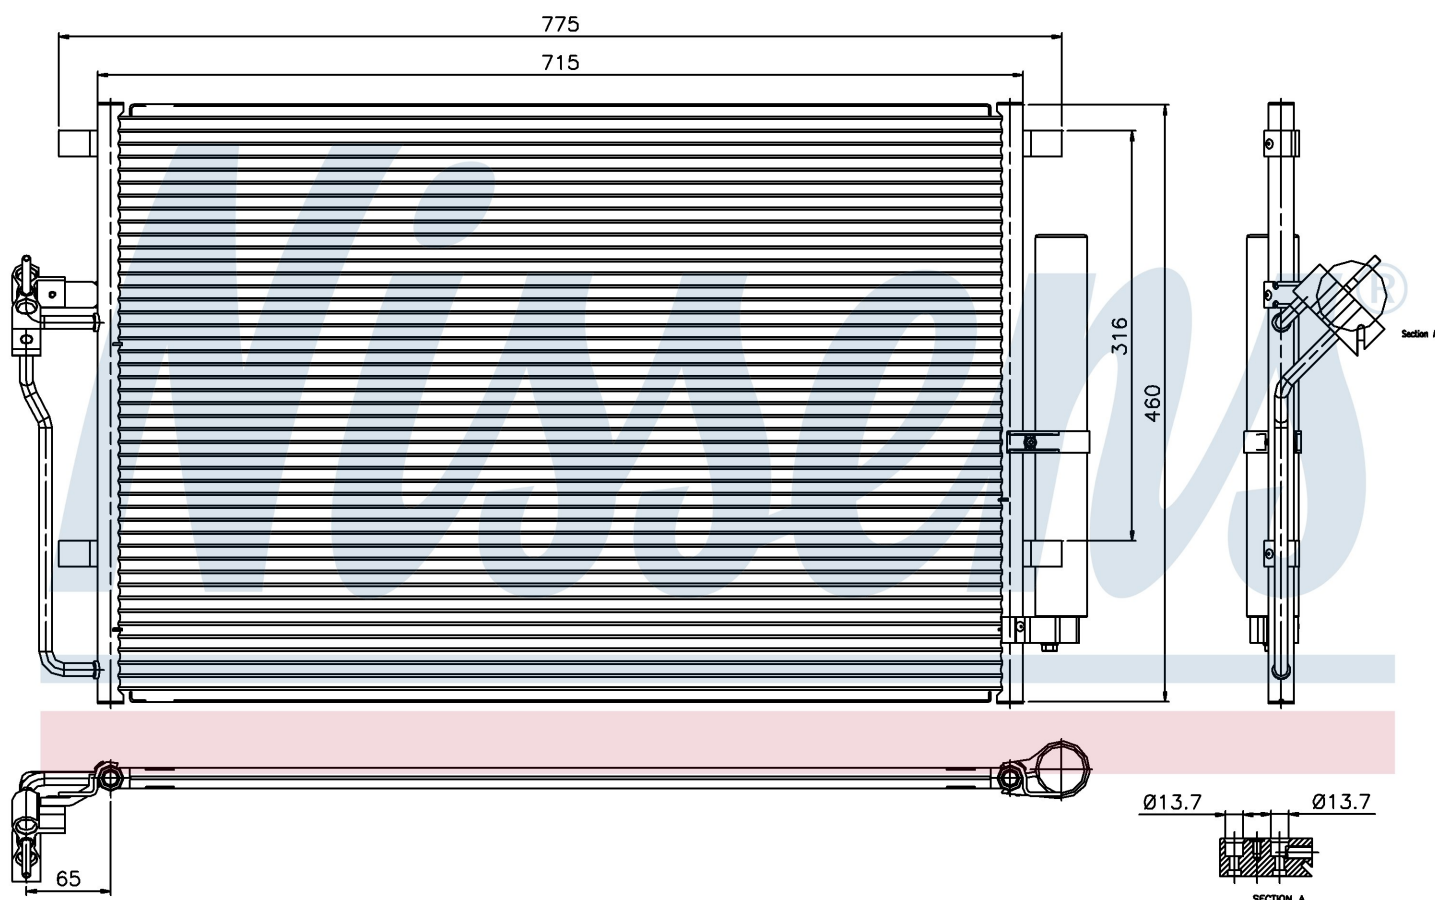

Номер продукта | 94917

**Номер продукта 94917**

Производитель	MERCEDES		
Модельный ряд	SPRINTER W 906 (06-)		
Модель	419 CDI		
Коробка передач	Manual		
Система А/С	With/Without air conditioning		
Топливо	Diesel		
Двигатель	OM642		
Вес брутто	4,90 kg		
Период	4/2006->		
Размер (В x Ш x Г)	672 x 460 x 16 mm		
Примечание	FIRST FIT		
Материал	Aluminium/Aluminium		
Оригинальные номера			
2E0.820.413	68013633AA	906 500 00 54	906 500 04 54
A9065000054	A9065000454		