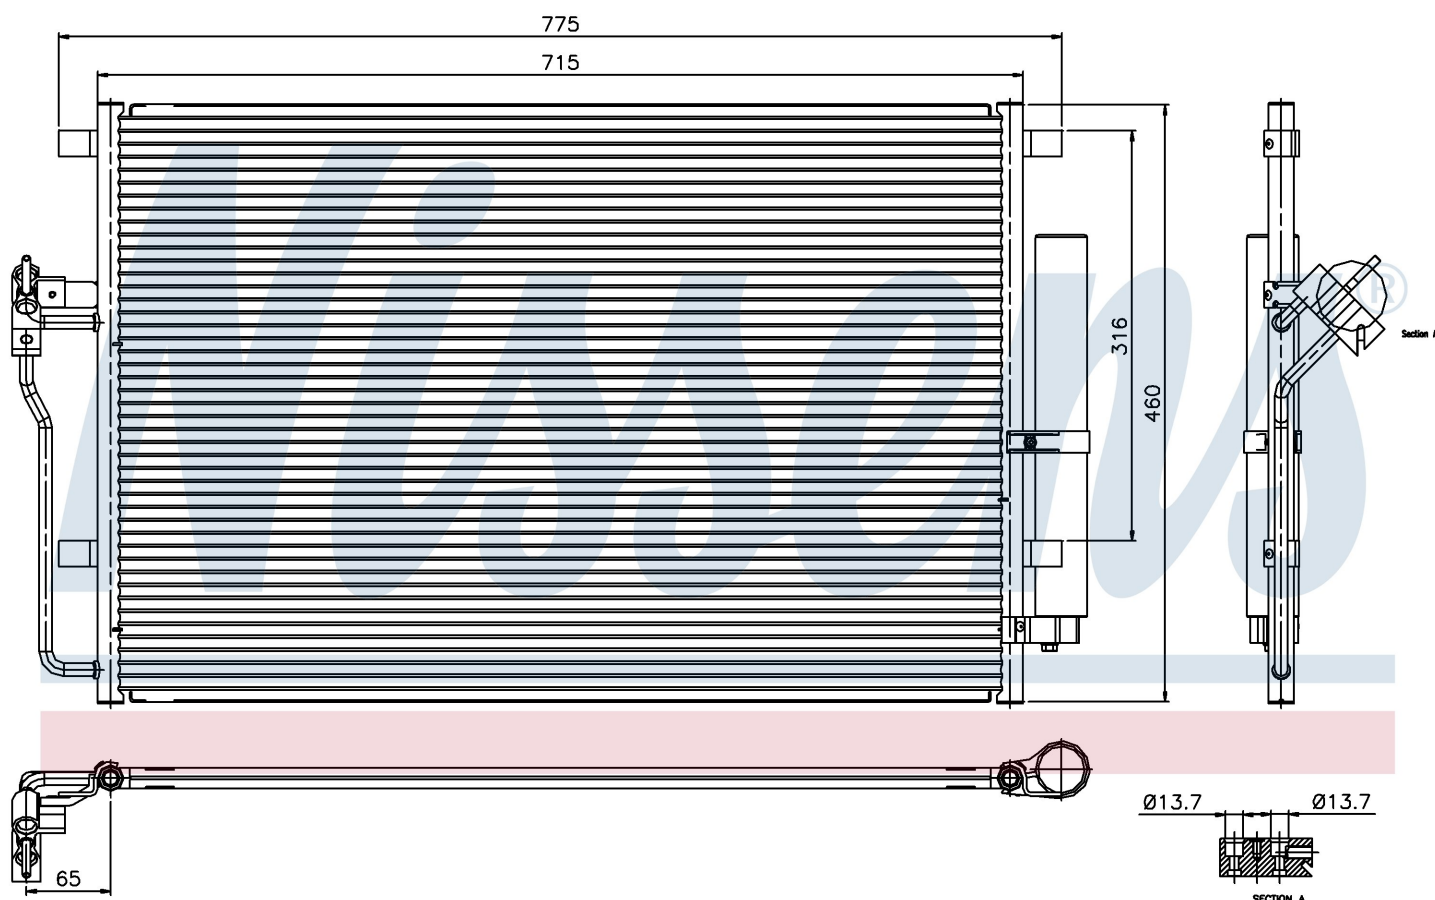

Номер продукта | 94917

Номер продукта 94917

Производитель	VOLKSWAGEN
Модельный ряд	CRAFTER (06-)
Модель	2.5 TDi
Коробка передач	Manual
Система А/С	With/Without air conditioning
Топливо	Diesel
Двигатель	BJL
Вес брутто	4,90 kg
Период	6/2006->
Размер (В x Ш x Г)	672 x 460 x 16 mm
Примечание	FIRST FIT
Материал	Aluminium/Aluminium

Оригинальные номера

2E0.820.413	68013633AA	906 500 00 54	906 500 04 54
A9065000054	A9065000454