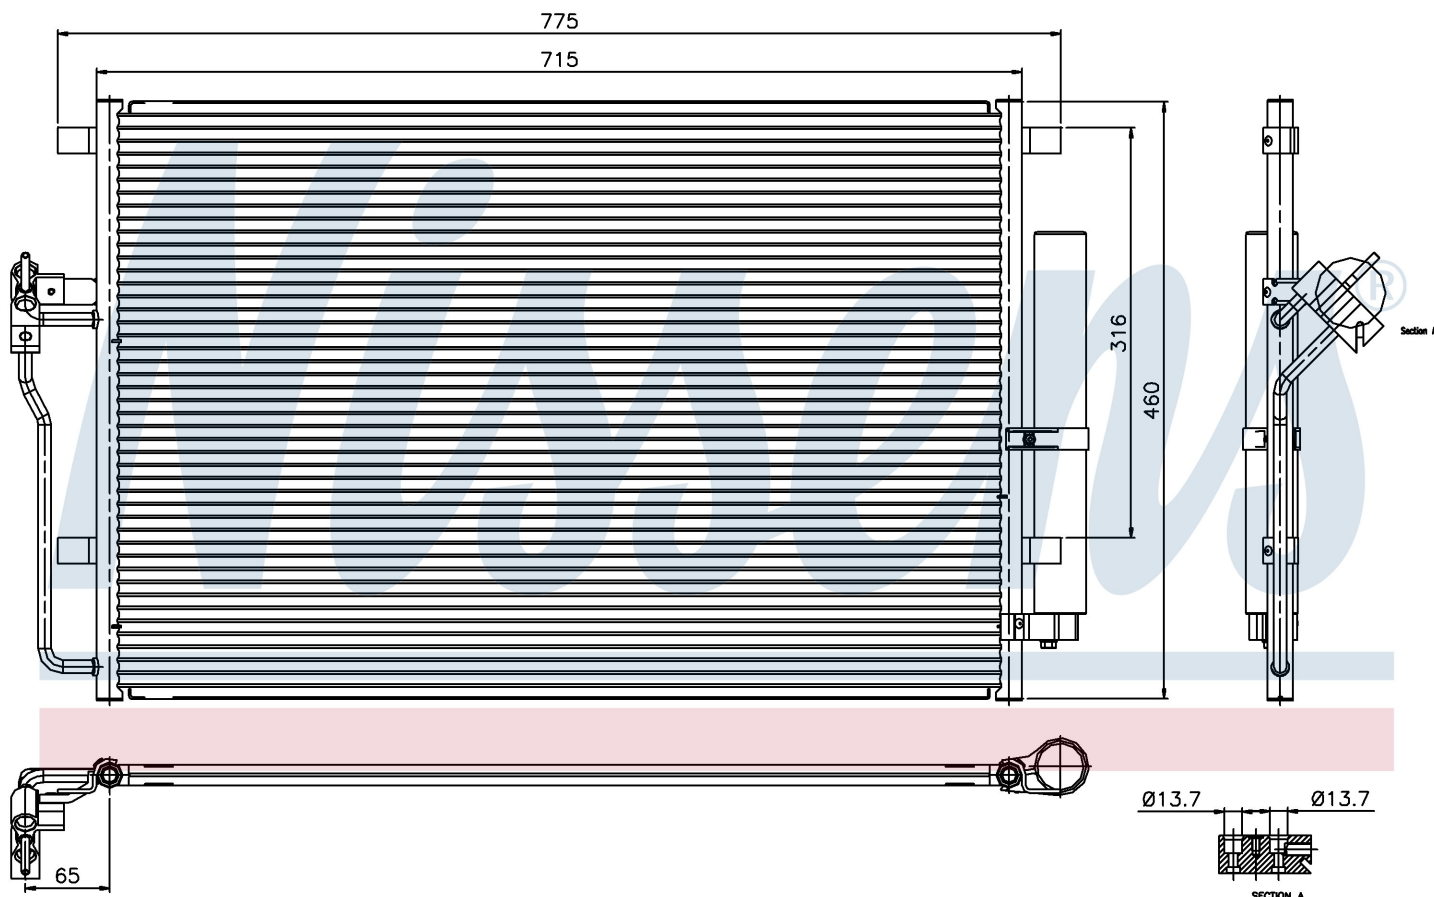

Номер продукта | 94917

Номер продукта 94917

Производитель	DODGE
Модельный ряд	SPRINTER (06-)
Модель	2.7 CRD
Коробка передач	Automatic
Система А/С	With/Without air conditioning
Топливо	Diesel
Двигатель	OM646 DELA
Вес брутто	4,90 kg
Период	9/2006->
Размер (В x Ш x Г)	672 x 460 x 16 mm
Примечание	FIRST FIT
Материал	Aluminium/Aluminium

Оригинальные номера

2E0.820.413	68013633AA	906 500 00 54	906 500 04 54
A9065000054	A9065000454