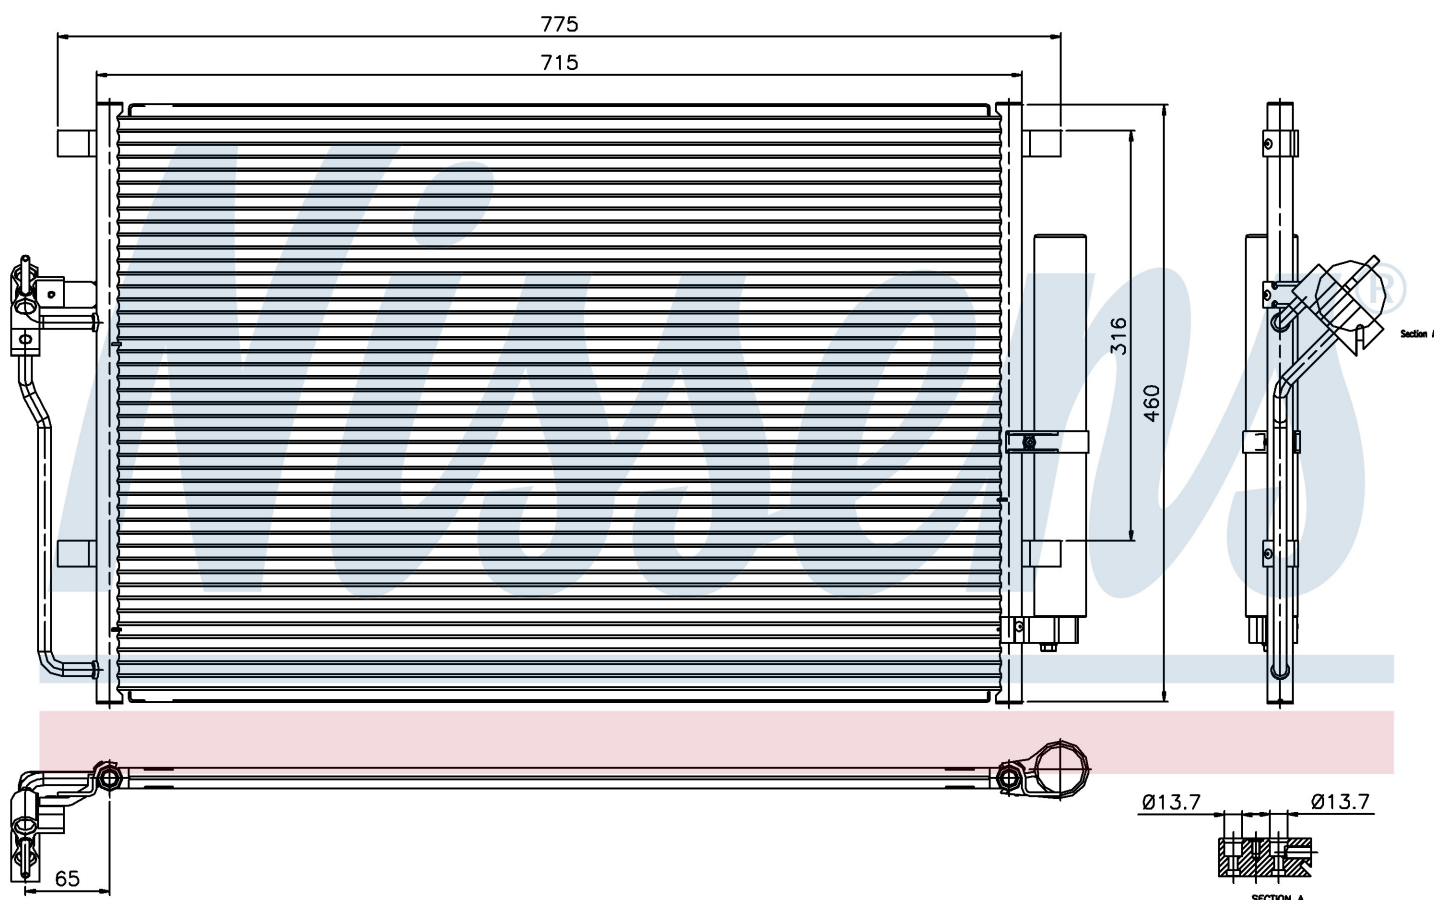

Номер продукта | 94917

Номер продукта 94917

Производитель	MERCEDES
Модельный ряд	SPRINTER W 906 (06-)
Модель	515 CDI
Коробка передач	Manual
Система А/С	With/Without air conditioning
Топливо	Diesel
Двигатель	OM646 DELA
Вес брутто	4,90 kg
Период	4/2006->
Размер (В x Ш x Г)	672 x 460 x 16 mm
Примечание	FIRST FIT
Материал	Aluminium/Aluminium

Оригинальные номера

2E0.820.413	68013633AA	906 500 00 54	906 500 04 54
A9065000054	A9065000454