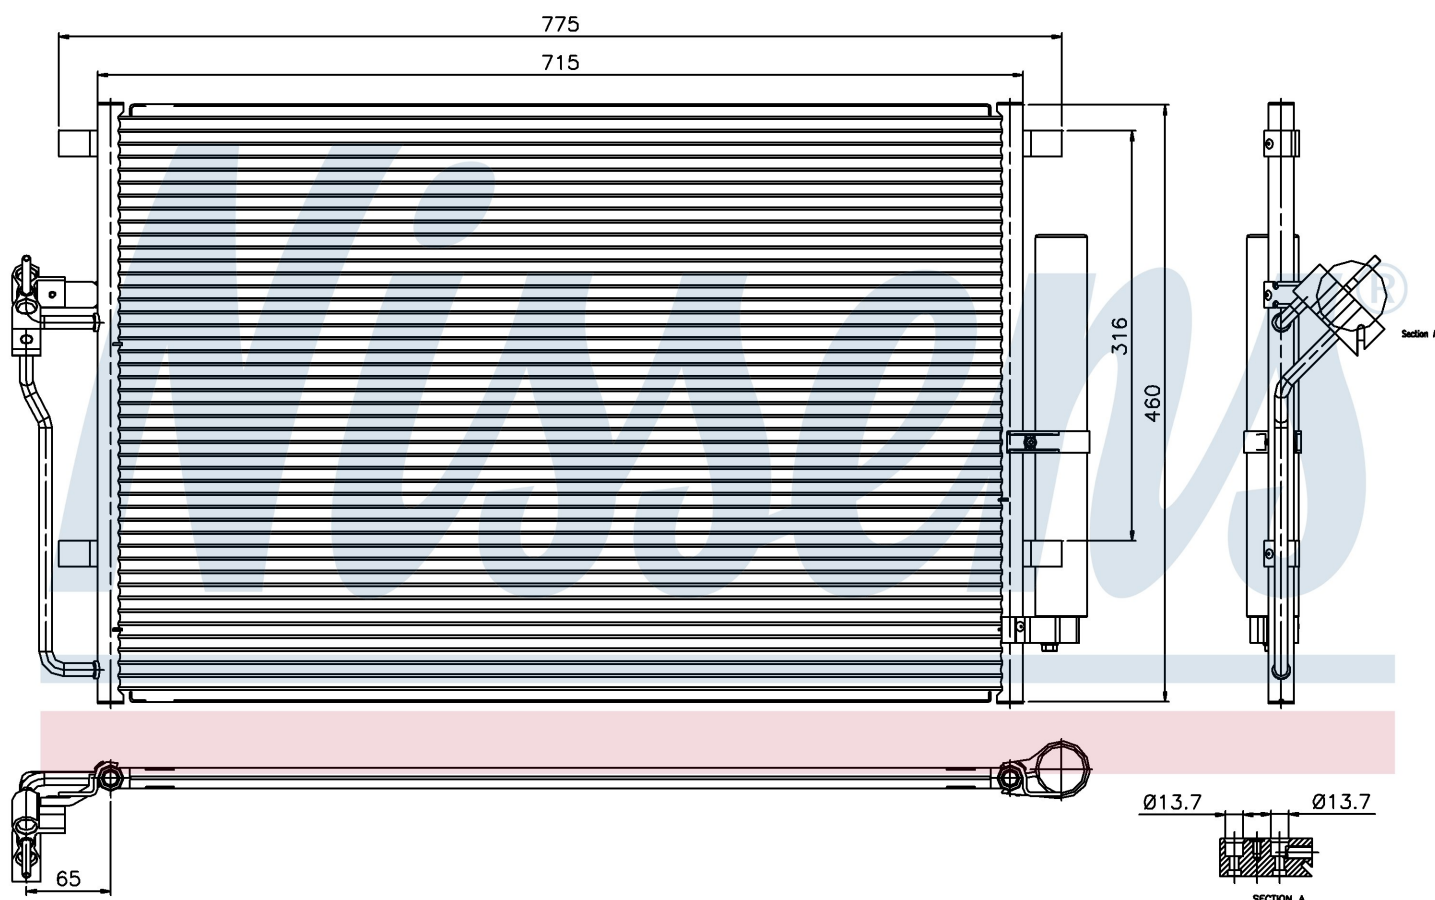

Номер продукта | 94917

Номер продукта 94917			
Производитель	VOLKSWAGEN		
Модельный ряд	CRAFTER (06-)		
Модель	2.5 TDi		
Коробка передач	Manual		
Система А/С	With/Without air conditioning		
Топливо	Diesel		
Двигатель	BJM		
Вес брутто	4,90 kg		
Период	6/2006->		
Размер (В x Ш x Г)	672 x 460 x 16 mm		
Примечание	FIRST FIT		
Материал	Aluminium/Aluminium		
Оригинальные номера			
2E0.820.413	68013633AA	906 500 00 54	906 500 04 54
A9065000054	A9065000454