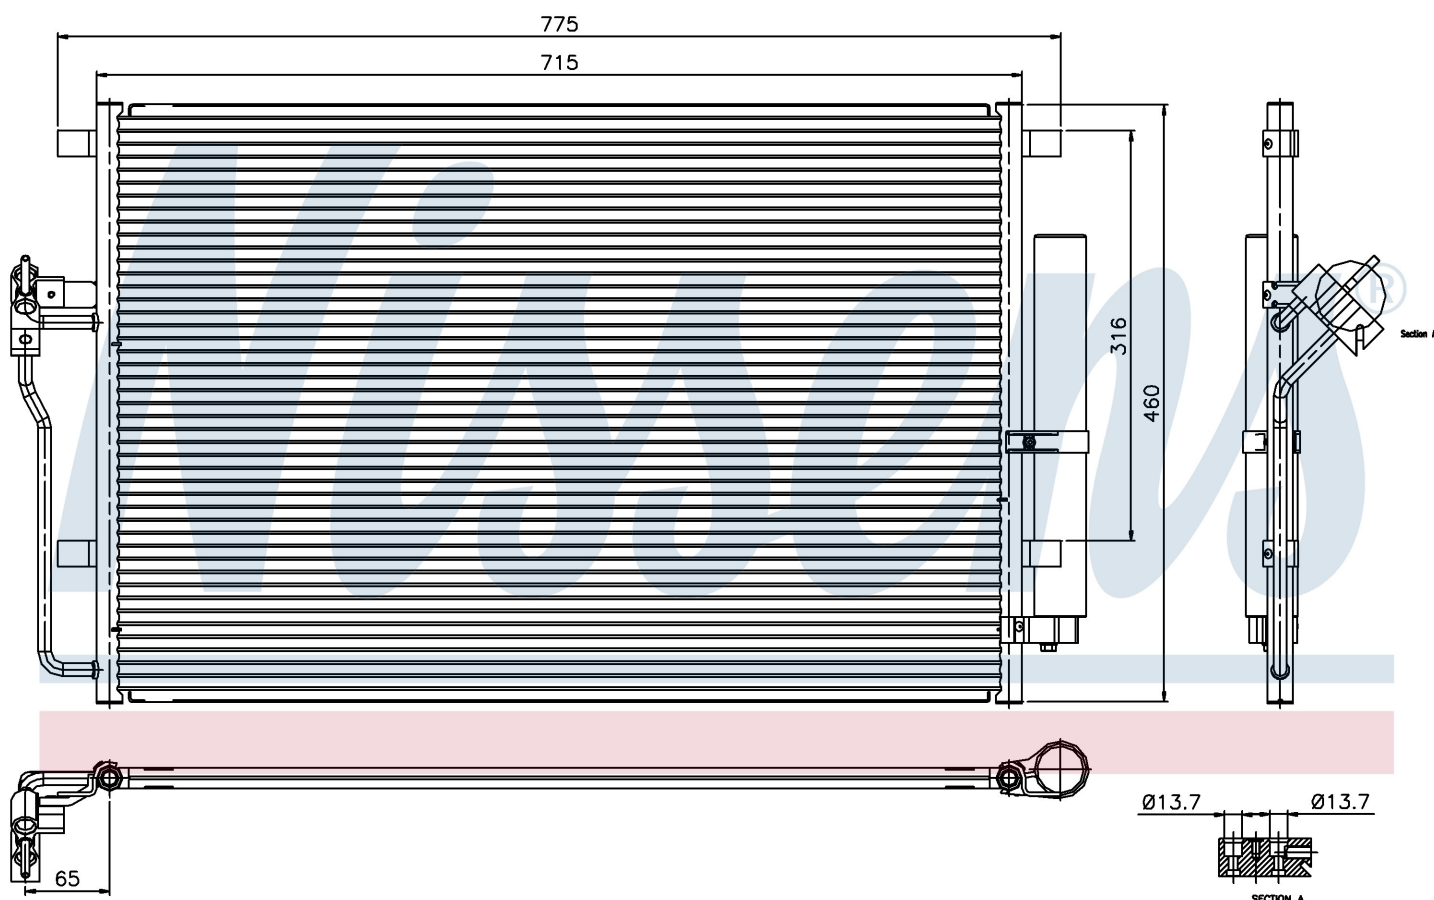

Номер продукта | 94917

Номер продукта 94917

Производитель	VOLKSWAGEN
Модельный ряд	CRAFTER (06-)
Модель	2.5 TDi
Коробка передач	Manual
Система А/С	With/Without air conditioning
Топливо	Diesel
Двигатель	BJJ
Вес брутто	4,90 kg
Период	6/2006->
Размер (В x Ш x Г)	672 x 460 x 16 mm
Примечание	FIRST FIT
Материал	Aluminium/Aluminium

Оригинальные номера

2E0.820.413	68013633AA	906 500 00 54	906 500 04 54
A9065000054	A9065000454