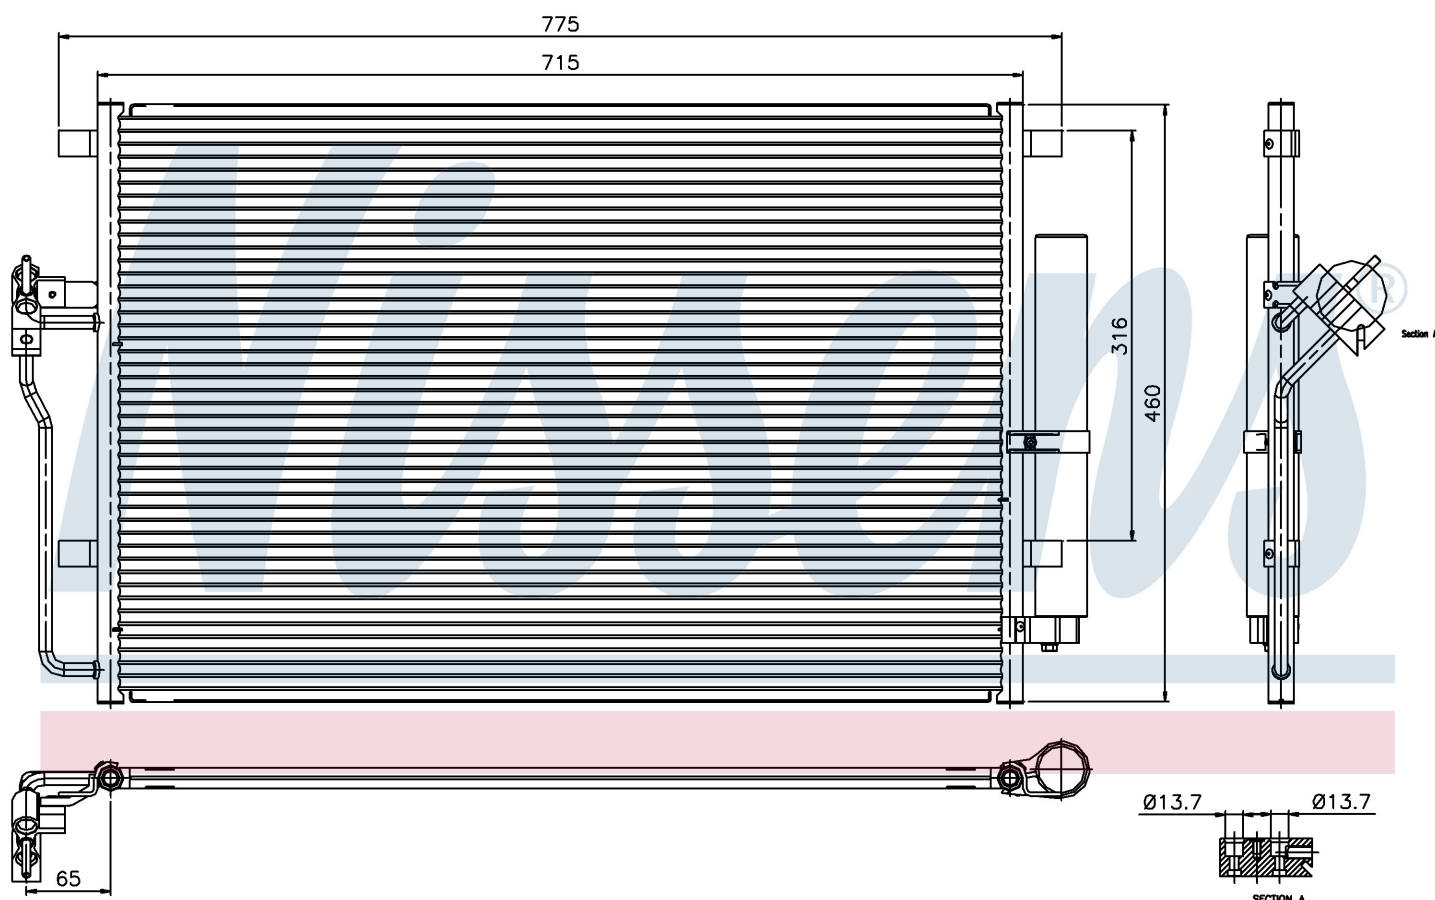

Номер продукта | 94917

Номер продукта 94917

Производитель	MERCEDES		
Модельный ряд	SPRINTER W 906 (06-)		
Модель	513 CDI		
Коробка передач	Manual		
Система А/С	With/Without air conditioning		
Топливо	Diesel		
Двигатель	OM646 DELA		
Вес брутто	4,90 kg		
Период	4/2006->		
Размер (В x Ш x Г)	672 x 460 x 16 mm		
Примечание	FIRST FIT		
Материал	Aluminium/Aluminium		
Оригинальные номера			
2E0.820.413	68013633AA	906 500 00 54	906 500 04 54
A9065000054	A9065000454