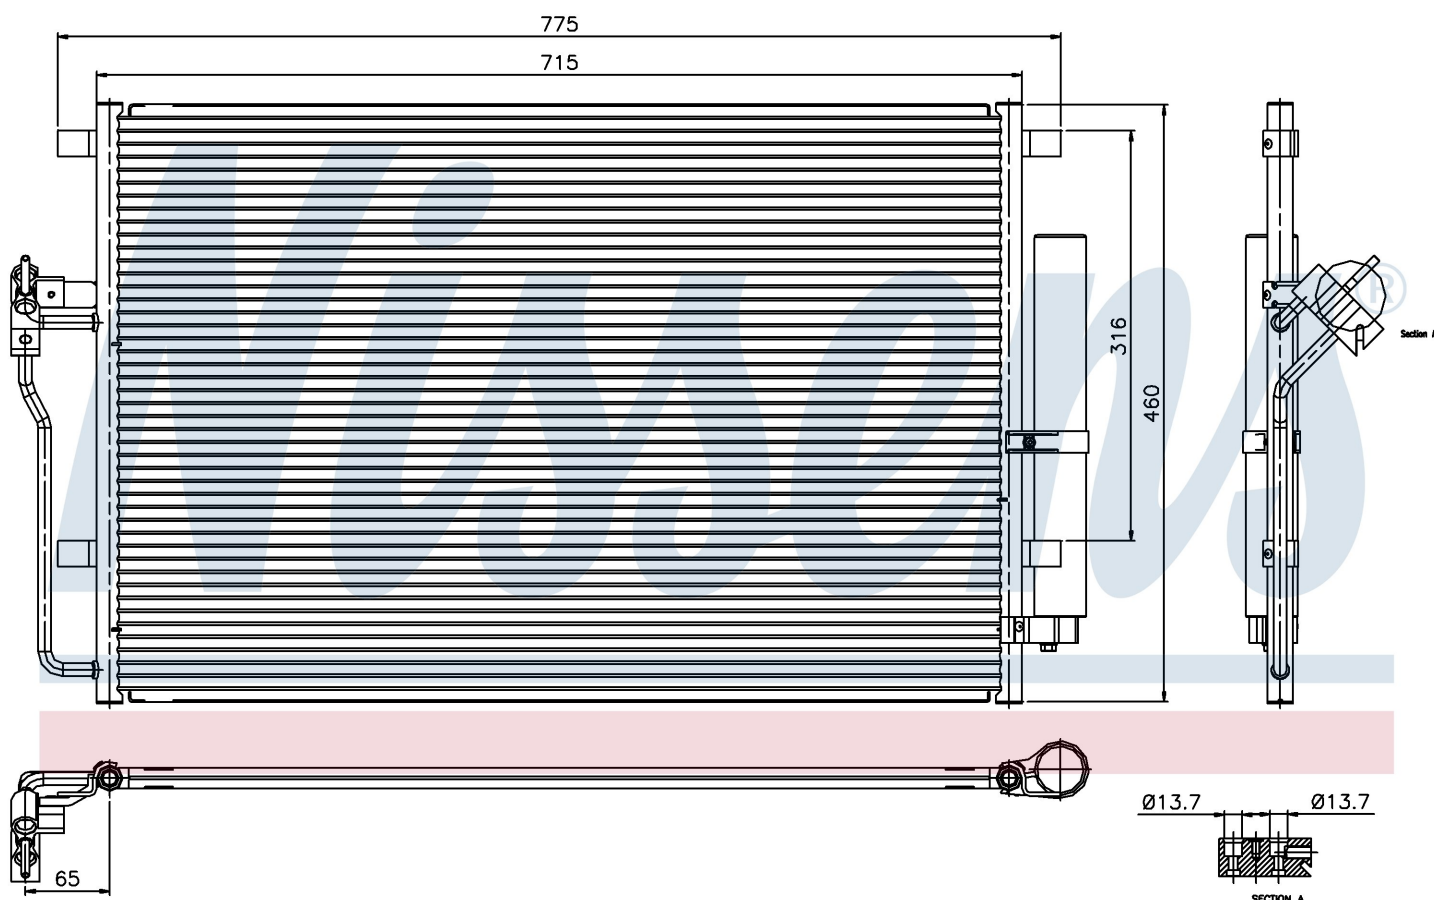

Номер продукта | 94917

Номер продукта 94917

Производитель	MERCEDES
Модельный ряд	SPRINTER W 906 (06-)
Модель	210 CDI
Коробка передач	Automatic
Система А/С	With/Without air conditioning
Топливо	Diesel
Двигатель	OM651
Вес брутто	4,90 kg
Период	4/2006->
Размер (В x Ш x Г)	672 x 460 x 16 mm
Примечание	FIRST FIT
Материал	Aluminium/Aluminium

Оригинальные номера

2E0.820.413	68013633AA	906 500 00 54	906 500 04 54
A9065000054	A9065000454