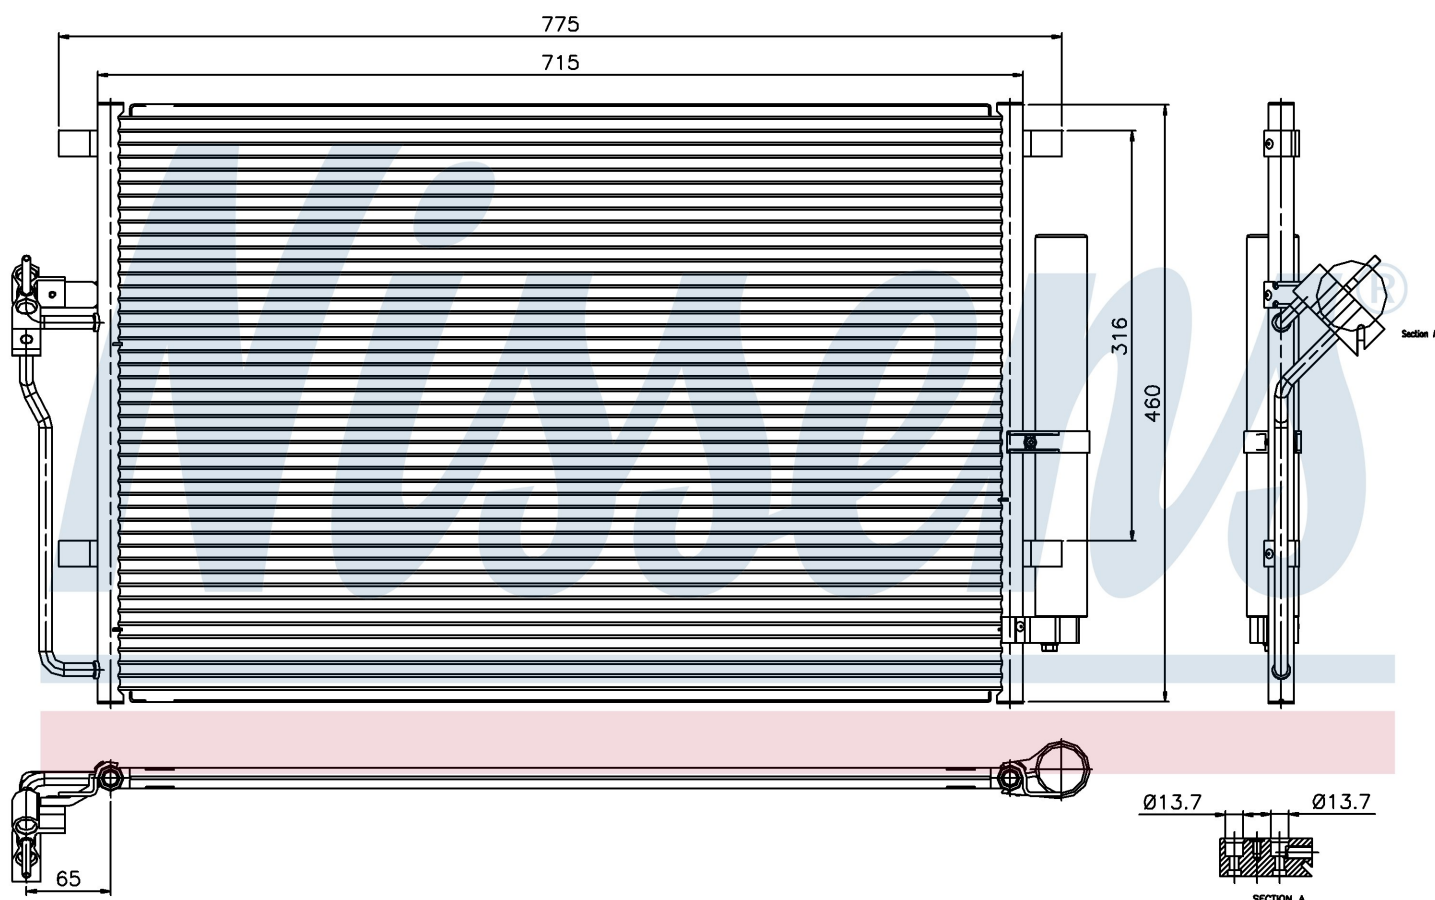

Номер продукта | 94917

Номер продукта 94917

Производитель	MERCEDES		
Модельный ряд	SPRINTER W 906 (06-)		
Модель	513 CDI		
Коробка передач	Manual		
Система А/С	With/Without air conditioning		
Топливо	Diesel		
Двигатель	OM651		
Вес брутто	4,90 kg		
Период	4/2006->		
Размер (В x Ш x Г)	672 x 460 x 16 mm		
Примечание	FIRST FIT		
Материал	Aluminium/Aluminium		
Оригинальные номера			
2E0.820.413	68013633AA	906 500 00 54	906 500 04 54
A9065000054	A9065000454